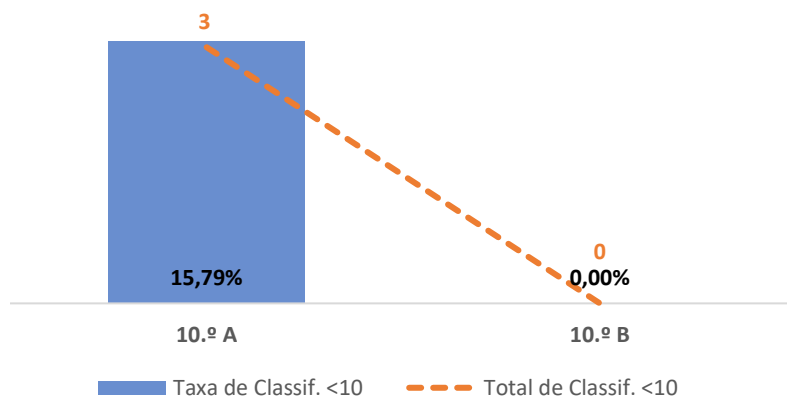

TAXA DE SUCESSO: TURMA vs MÉDIA ANO

CLASSIFICAÇÕES: MÉDIA TURMA vs MÉDIA ANO

TAXA E TOTAL DE CLASSIFICAÇÕES <10

QUALIDADE DO SUCESSO - CLASSIF. >= 14

Taxa de Sucesso 24/25	Taxa de Sucesso 23/24	Desvio
100,00%	100,00%	0,00%

FÍSICA E QUÍMICA A ► 10.º ANO

TAXA DE SUCESSO: TURMA vs MÉDIA ANO

CLASSIFICAÇÕES: MÉDIA TURMA vs MÉDIA ANO

TAXA E TOTAL DE CLASSIFICAÇÕES <10

QUALIDADE DO SUCESSO - CLASSIF. >= 14

Taxa de Sucesso 24/25	Taxa de Sucesso 23/24	Desvio
90,62%	76,47%	14,15%

FÍSICA E QUÍMICA A ► 11.º ANO

TAXA DE SUCESSO: TURMA vs MÉDIA ANO

CLASSIFICAÇÕES: MÉDIA TURMA vs MÉDIA ANO

TAXA E TOTAL DE CLASSIFICAÇÕES <10

QUALIDADE DO SUCESSO - CLASSIF. >= 14

Taxa de Sucesso 24/25	Taxa de Sucesso 23/24	Desvio
93,33%	96,00%	-2,67%