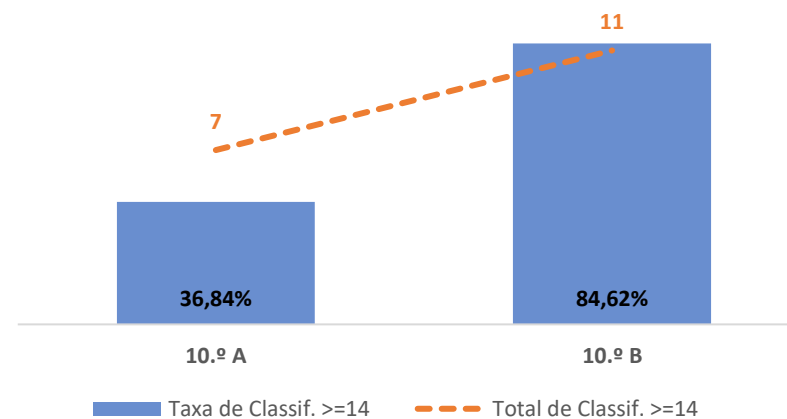

TAXA DE SUCESSO: TURMA vs MÉDIA ANO

CLASSIFICAÇÕES: MÉDIA TURMA vs MÉDIA ANO

TAXA E TOTAL DE CLASSIFICAÇÕES <10

QUALIDADE DO SUCESSO - CLASSIF. >= 14

Taxa de Sucesso 24/25	Taxa de Sucesso 23/24	Desvio
100,00%	100,00%	0,00%

FÍSICA E QUÍMICA A ► 10.º ANO

TAXA DE SUCESSO: TURMA vs MÉDIA ANO

CLASSIFICAÇÕES: MÉDIA TURMA vs MÉDIA ANO

TAXA E TOTAL DE CLASSIFICAÇÕES <10

QUALIDADE DO SUCESSO - CLASSIF. >= 14

Taxa de Sucesso 24/25	Taxa de Sucesso 23/24	Desvio
90,62%	76,47%	14,15%

FÍSICA E QUÍMICA A ► 11.º ANO

TAXA DE SUCESSO: TURMA vs MÉDIA ANO

CLASSIFICAÇÕES: MÉDIA TURMA vs MÉDIA ANO

TAXA E TOTAL DE CLASSIFICAÇÕES <10

QUALIDADE DO SUCESSO - CLASSIF. >= 14

Taxa de Sucesso 24/25	Taxa de Sucesso 23/24	Desvio
93,33%	96,00%	-2,67%