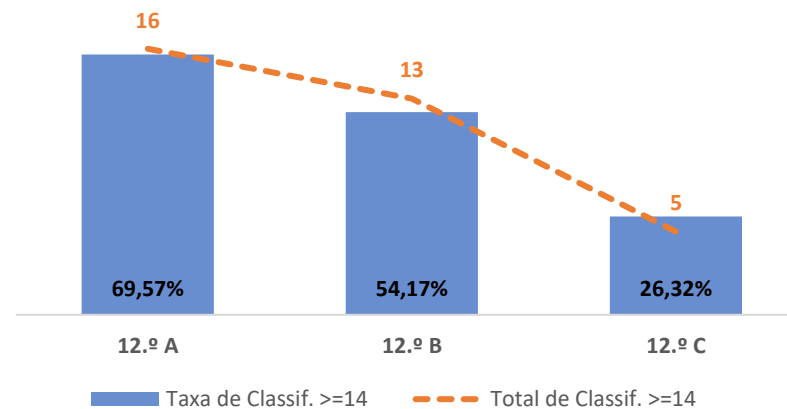

PORTUGUÊS 11.º ANO

TAXA DE SUCESSO: TURMA vs MÉDIA ANO

CLASSIFICAÇÕES: MÉDIA TURMA vs MÉDIA ANO

TAXA E TOTAL DE CLASSIFICAÇÕES <10

QUALIDADE DO SUCESSO - CLASSIF. >= 14

Taxa de Sucesso 24/25	Taxa de Sucesso 23/24	Desvio
84,06%	95,52%	-11,46%

PORTUGUÊS ► 12.º ANO

TAXA DE SUCESSO: TURMA vs MÉDIA ANO

CLASSIFICAÇÕES: MÉDIA TURMA vs MÉDIA ANO

TAXA E TOTAL DE CLASSIFICAÇÕES <10

QUALIDADE DO SUCESSO - CLASSIF. >= 14

Taxa de Sucesso 24/25	Taxa de Sucesso 23/24	Desvio
95,45%	92,68%	2,77%

PORTUGUÊS LÍNGUA NÃO MATERNA ▶ 11.º ANO

TAXA DE SUCESSO: TURMA vs MÉDIA ANO

CLASSIFICAÇÕES: MÉDIA TURMA vs MÉDIA ANO

TAXA E TOTAL DE CLASSIFICAÇÕES <10

QUALIDADE DO SUCESSO - CLASSIF. >= 14

Taxa de Sucesso 24/25	Taxa de Sucesso 23/24	Desvio
100,00%	---	---