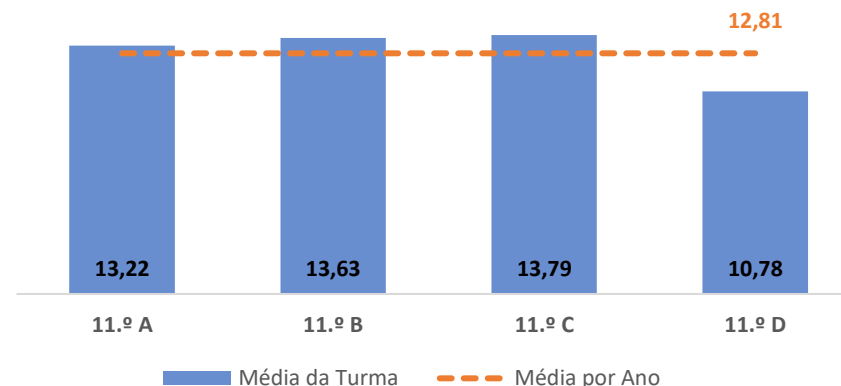

TAXA DE SUCESSO: TURMA vs MÉDIA ANO

CLASSIFICAÇÕES: MÉDIA TURMA vs MÉDIA ANO

TAXA E TOTAL DE CLASSIFICAÇÕES <10

QUALIDADE DO SUCESSO - CLASSIF. >= 14

Taxa de Sucesso 24/25	Taxa de Sucesso 23/24	Desvio
96,15%	85,19%	10,96%

TAXA DE SUCESSO: TURMA vs MÉDIA ANO

CLASSIFICAÇÕES: MÉDIA TURMA vs MÉDIA ANO

TAXA E TOTAL DE CLASSIFICAÇÕES <10

QUALIDADE DO SUCESSO - CLASSIF. >= 14

Taxa de Sucesso 24/25	Taxa de Sucesso 23/24	Desvio
89,86%	96,97%	-7,11%