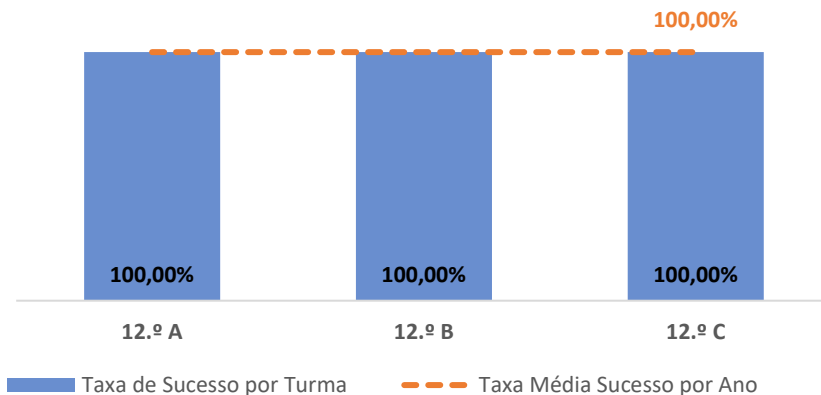

TAXA DE SUCESSO: TURMA vs MÉDIA ANO

CLASSIFICAÇÕES: MÉDIA TURMA vs MÉDIA ANO

TAXA E TOTAL DE CLASSIFICAÇÕES <10

QUALIDADE DO SUCESSO - CLASSIF. >= 14

Taxa de Sucesso 24/25	Taxa de Sucesso 23/24	Desvio
98,08%	93,75%	4,33%

TAXA DE SUCESSO: TURMA vs MÉDIA ANO

CLASSIFICAÇÕES: MÉDIA TURMA vs MÉDIA ANO

TAXA E TOTAL DE CLASSIFICAÇÕES <10

QUALIDADE DO SUCESSO - CLASSIF. >= 14

Taxa de Sucesso 24/25	Taxa de Sucesso 23/24	Desvio
98,55%	100,00%	-1,45%

TAXA DE SUCESSO: TURMA vs MÉDIA ANO

CLASSIFICAÇÕES: MÉDIA TURMA vs MÉDIA ANO

TAXA E TOTAL DE CLASSIFICAÇÕES <10

QUALIDADE DO SUCESSO - CLASSIF. >= 14

Taxa de Sucesso 24/25	Taxa de Sucesso 23/24	Desvio
100,00%	100,00%	0,00%