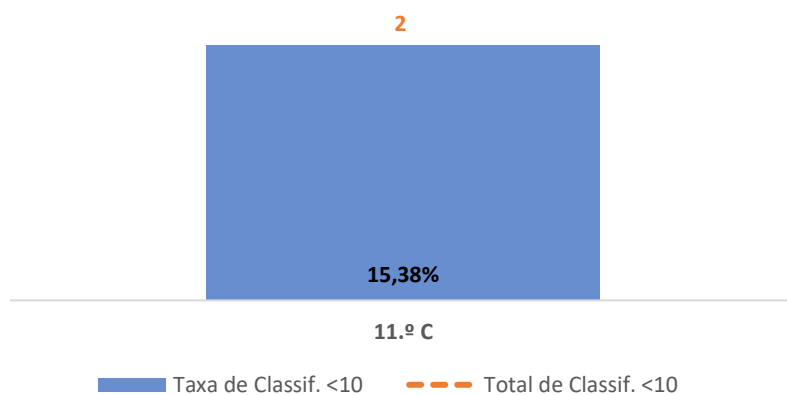

TAXA E TOTAL DE CLASSIFICAÇÕES <10