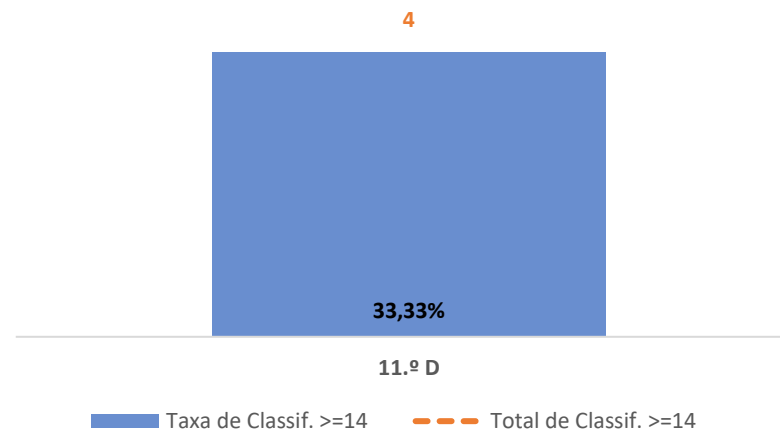

QUALIDADE DO SUCESSO - CLASSIF. >= 14

Taxa de Sucesso 24/25	Taxa de Sucesso 23/24	Desvio
100,00%	93,33%	6,67%

HISTÓRIA B ► 11.º ANO

TAXA DE SUCESSO: TURMA vs MÉDIA ANO

CLASSIFICAÇÕES: MÉDIA TURMA vs MÉDIA ANO

TAXA E TOTAL DE CLASSIFICAÇÕES <10

QUALIDADE DO SUCESSO - CLASSIF. >= 14

Taxa de Sucesso 24/25	Taxa de Sucesso 23/24	Desvio
85,71%	100,00%	-14,29%

HISTÓRIA DA CULTURA E DAS ARTES ► 11.º ANO

TAXA DE SUCESSO: TURMA vs MÉDIA ANO

CLASSIFICAÇÕES: MÉDIA TURMA vs MÉDIA ANO

TAXA E TOTAL DE CLASSIFICAÇÕES <10

QUALIDADE DO SUCESSO - CLASSIF. >= 14

Taxa de Sucesso 24/25	Taxa de Sucesso 23/24	Desvio
83,33%	90,00%	-6,67%

GEOGRAFIA A ► 10.º ANO