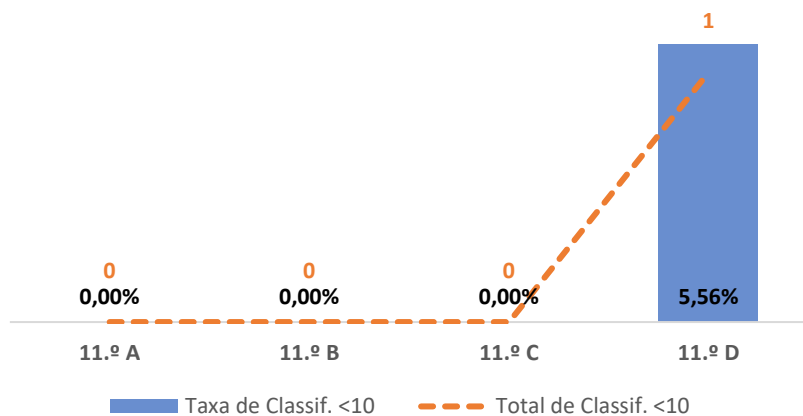

PORTUGUÊS LÍNGUA NÃO MATERNA ▶ 11.º ANO

TAXA DE SUCESSO: TURMA vs MÉDIA ANO

CLASSIFICAÇÕES: MÉDIA TURMA vs MÉDIA ANO

TAXA E TOTAL DE CLASSIFICAÇÕES <10

QUALIDADE DO SUCESSO - CLASSIF. >= 14

Taxa de Sucesso 24/25	Taxa de Sucesso 23/24	Desvio
100,00%	---	---

TAXA DE SUCESSO: TURMA vs MÉDIA ANO

CLASSIFICAÇÕES: MÉDIA TURMA vs MÉDIA ANO

TAXA E TOTAL DE CLASSIFICAÇÕES <10

QUALIDADE DO SUCESSO - CLASSIF. >= 14

Taxa de Sucesso 24/25	Taxa de Sucesso 23/24	Desvio
98,08%	93,75%	4,33%

TAXA DE SUCESSO: TURMA vs MÉDIA ANO

CLASSIFICAÇÕES: MÉDIA TURMA vs MÉDIA ANO

TAXA E TOTAL DE CLASSIFICAÇÕES <10

QUALIDADE DO SUCESSO - CLASSIF. >= 14

Taxa de Sucesso 24/25	Taxa de Sucesso 23/24	Desvio
98,55%	100,00%	-1,45%