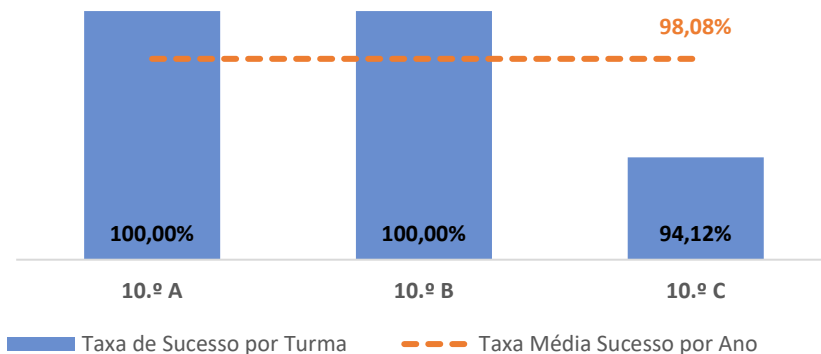

PORTUGUÊS ► 12.º ANO

TAXA DE SUCESSO: TURMA vs MÉDIA ANO

CLASSIFICAÇÕES: MÉDIA TURMA vs MÉDIA ANO

TAXA E TOTAL DE CLASSIFICAÇÕES <10

QUALIDADE DO SUCESSO - CLASSIF. >= 14

Taxa de Sucesso 24/25	Taxa de Sucesso 23/24	Desvio
95,45%	92,68%	2,77%

PORTUGUÊS LÍNGUA NÃO MATERNA ▶ 11.º ANO

TAXA DE SUCESSO: TURMA vs MÉDIA ANO

CLASSIFICAÇÕES: MÉDIA TURMA vs MÉDIA ANO

TAXA E TOTAL DE CLASSIFICAÇÕES <10

QUALIDADE DO SUCESSO - CLASSIF. >= 14

Taxa de Sucesso 24/25	Taxa de Sucesso 23/24	Desvio
100,00%	---	---

TAXA DE SUCESSO: TURMA vs MÉDIA ANO

CLASSIFICAÇÕES: MÉDIA TURMA vs MÉDIA ANO

TAXA E TOTAL DE CLASSIFICAÇÕES <10

QUALIDADE DO SUCESSO - CLASSIF. >= 14

Taxa de Sucesso 24/25	Taxa de Sucesso 23/24	Desvio
98,08%	93,75%	4,33%

TAXA DE SUCESSO: TURMA vs MÉDIA ANO

CLASSIFICAÇÕES: MÉDIA TURMA vs MÉDIA ANO

TAXA E TOTAL DE CLASSIFICAÇÕES <10

QUALIDADE DO SUCESSO - CLASSIF. >= 14

Taxa de Sucesso 24/25	Taxa de Sucesso 23/24	Desvio
98,55%	100,00%	-1,45%