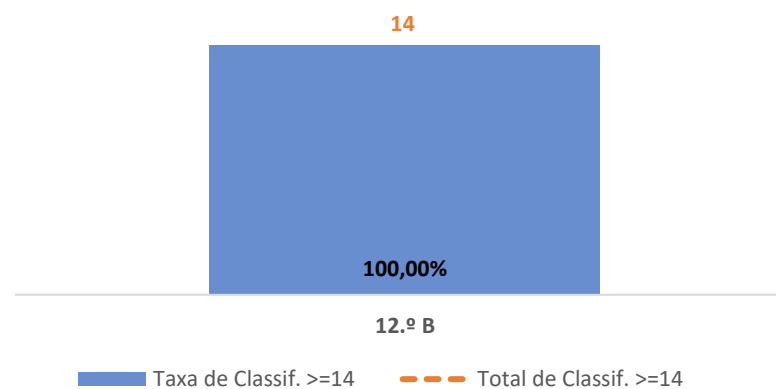

DESENHO A ► 11.º ANO

TAXA DE SUCESSO: TURMA vs MÉDIA ANO

CLASSIFICAÇÕES: MÉDIA TURMA vs MÉDIA ANO

TAXA E TOTAL DE CLASSIFICAÇÕES <10

QUALIDADE DO SUCESSO - CLASSIF. >= 14

Taxa de Sucesso 24/25	Taxa de Sucesso 23/24	Desvio
100,00%	100,00%	0,00%

DESENHO A ► 12.º ANO

TAXA DE SUCESSO: TURMA vs MÉDIA ANO

CLASSIFICAÇÕES: MÉDIA TURMA vs MÉDIA ANO

TAXA E TOTAL DE CLASSIFICAÇÕES <10

QUALIDADE DO SUCESSO - CLASSIF. >= 14

Taxa de Sucesso 24/25	Taxa de Sucesso 23/24	Desvio
100,00%	100,00%	0,00%