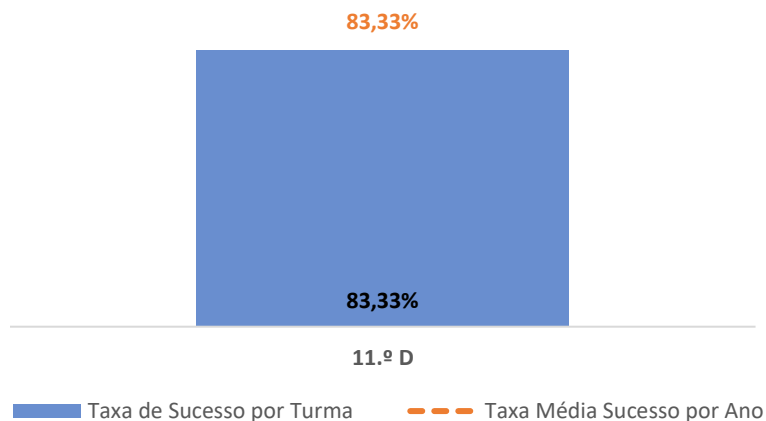

QUALIDADE DO SUCESSO - CLASSIF. >= 14

Taxa de Sucesso 24/25	Taxa de Sucesso 23/24	Desvio
100,00%	93,33%	6,67%

HISTÓRIA B ► 11.º ANO

TAXA DE SUCESSO: TURMA vs MÉDIA ANO

CLASSIFICAÇÕES: MÉDIA TURMA vs MÉDIA ANO

TAXA E TOTAL DE CLASSIFICAÇÕES <10

QUALIDADE DO SUCESSO - CLASSIF. >= 14

Taxa de Sucesso 24/25	Taxa de Sucesso 23/24	Desvio
85,71%	100,00%	-14,29%

HISTÓRIA DA CULTURA E DAS ARTES ► 11.º ANO

TAXA DE SUCESSO: TURMA vs MÉDIA ANO

CLASSIFICAÇÕES: MÉDIA TURMA vs MÉDIA ANO

TAXA E TOTAL DE CLASSIFICAÇÕES <10

QUALIDADE DO SUCESSO - CLASSIF. >= 14

Taxa de Sucesso 24/25	Taxa de Sucesso 23/24	Desvio
83,33%	90,00%	-6,67%

GEOGRAFIA A ► 10.º ANO