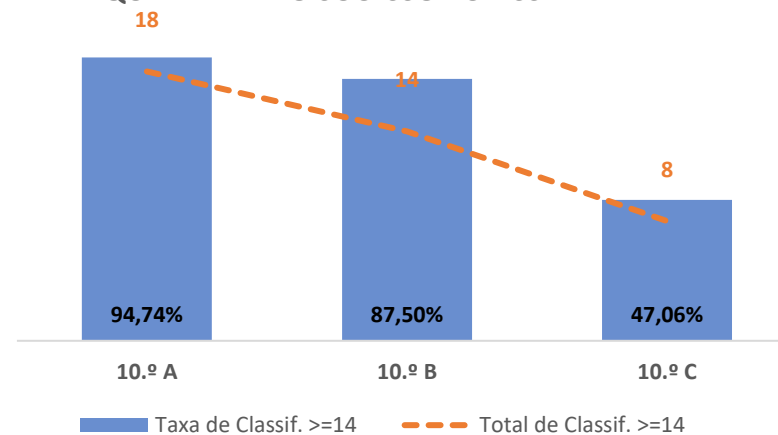

PORTUGUÊS LÍNGUA NÃO MATERNA ▶ 11.º ANO

TAXA DE SUCESSO: TURMA vs MÉDIA ANO

CLASSIFICAÇÕES: MÉDIA TURMA vs MÉDIA ANO

TAXA E TOTAL DE CLASSIFICAÇÕES <10

QUALIDADE DO SUCESSO - CLASSIF. >= 14

Taxa de Sucesso 24/25	Taxa de Sucesso 23/24	Desvio
100,00%	---	---

TAXA DE SUCESSO: TURMA vs MÉDIA ANO

CLASSIFICAÇÕES: MÉDIA TURMA vs MÉDIA ANO

TAXA E TOTAL DE CLASSIFICAÇÕES <10

QUALIDADE DO SUCESSO - CLASSIF. >= 14

Taxa de Sucesso 24/25	Taxa de Sucesso 23/24	Desvio
98,08%	93,75%	4,33%

TAXA DE SUCESSO: TURMA vs MÉDIA ANO

CLASSIFICAÇÕES: MÉDIA TURMA vs MÉDIA ANO

TAXA E TOTAL DE CLASSIFICAÇÕES <10

QUALIDADE DO SUCESSO - CLASSIF. >= 14

Taxa de Sucesso 24/25	Taxa de Sucesso 23/24	Desvio
98,55%	100,00%	-1,45%