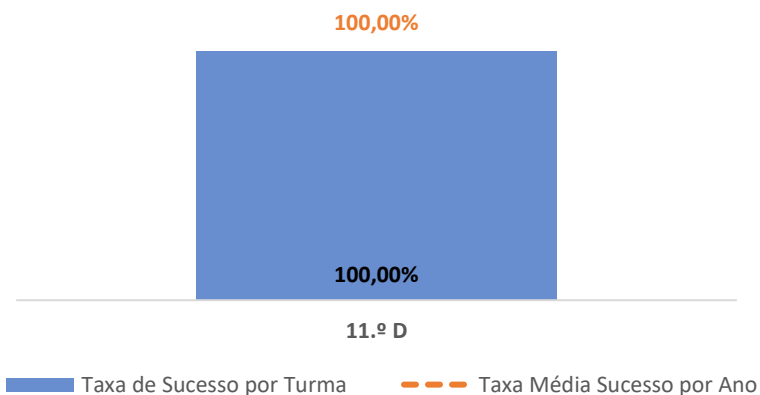

QUALIDADE DO SUCESSO - CLASSIF. >= 14

Taxa de Sucesso 24/25	Taxa de Sucesso 23/24	Desvio
74,29%	82,86%	-8,57%

MATEMÁTICA A ► 12.º ANO

TAXA DE SUCESSO: TURMA vs MÉDIA ANO

CLASSIFICAÇÕES: MÉDIA TURMA vs MÉDIA ANO

TAXA E TOTAL DE CLASSIFICAÇÕES <10

QUALIDADE DO SUCESSO - CLASSIF. >= 14

Taxa de Sucesso 24/25	Taxa de Sucesso 23/24	Desvio
89,66%	80,77%	8,89%

TAXA DE SUCESSO: TURMA vs MÉDIA ANO

CLASSIFICAÇÕES: MÉDIA TURMA vs MÉDIA ANO

TAXA E TOTAL DE CLASSIFICAÇÕES <10

QUALIDADE DO SUCESSO - CLASSIF. >= 14

Taxa de Sucesso 24/25	Taxa de Sucesso 23/24	Desvio
100,00%	100,00%	0,00%

MATEMÁTICA APLICADA ÀS CIÊNCIAS SOCIAIS ► 10.º ANO

TAXA DE SUCESSO: TURMA vs MÉDIA ANO