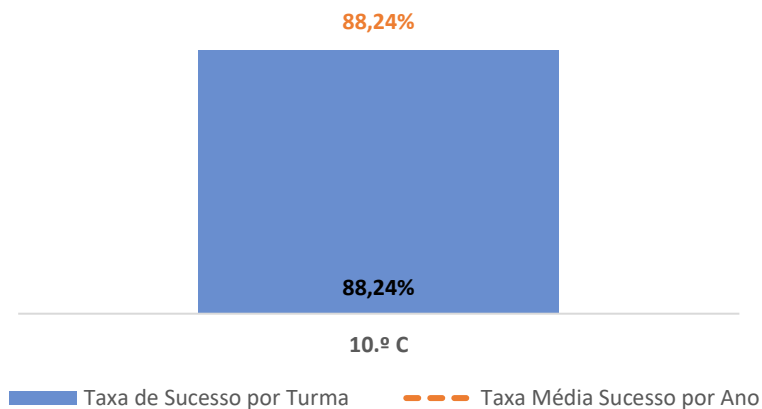

HISTÓRIA A ► 10.º ANO

TAXA DE SUCESSO: TURMA vs MÉDIA ANO