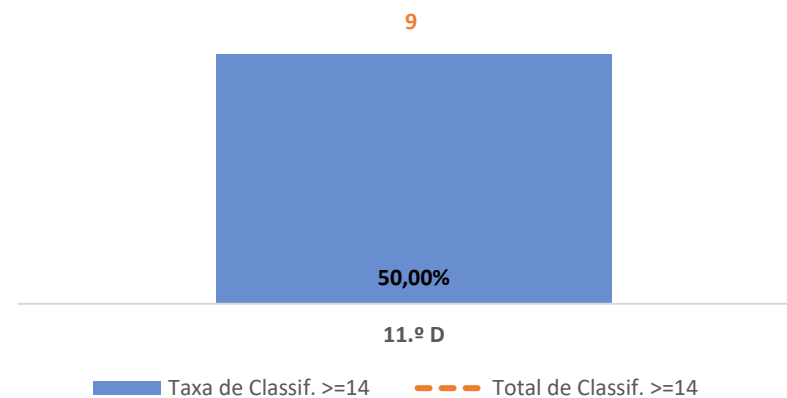

GEOMETRIA DESCRITIVA A ► 11.º ANO

TAXA DE SUCESSO: TURMA vs MÉDIA ANO

CLASSIFICAÇÕES: MÉDIA TURMA vs MÉDIA ANO

TAXA E TOTAL DE CLASSIFICAÇÕES <10

QUALIDADE DO SUCESSO - CLASSIF. >= 14

Taxa de Sucesso 24/25	Taxa de Sucesso 23/24	Desvio
100,00%	85,71%	14,29%