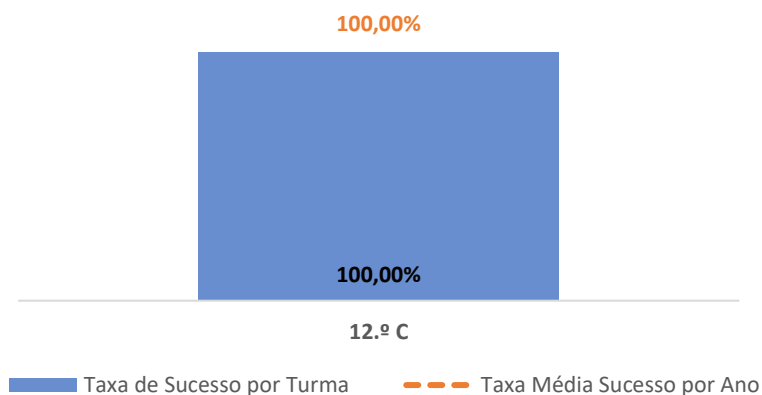

TAXA DE SUCESSO: TURMA vs MÉDIA ANO

CLASSIFICAÇÕES: MÉDIA TURMA vs MÉDIA ANO

TAXA E TOTAL DE CLASSIFICAÇÕES <10

QUALIDADE DO SUCESSO - CLASSIF. >= 14

Taxa de Sucesso 24/25	Taxa de Sucesso 23/24	Desvio
100,00%	73,68%	26,32%

TAXA DE SUCESSO: TURMA vs MÉDIA ANO

CLASSIFICAÇÕES: MÉDIA TURMA vs MÉDIA ANO

TAXA E TOTAL DE CLASSIFICAÇÕES <10

QUALIDADE DO SUCESSO - CLASSIF. >= 14

Taxa de Sucesso 24/25	Taxa de Sucesso 23/24	Desvio
100,00%	100,00%	0,00%