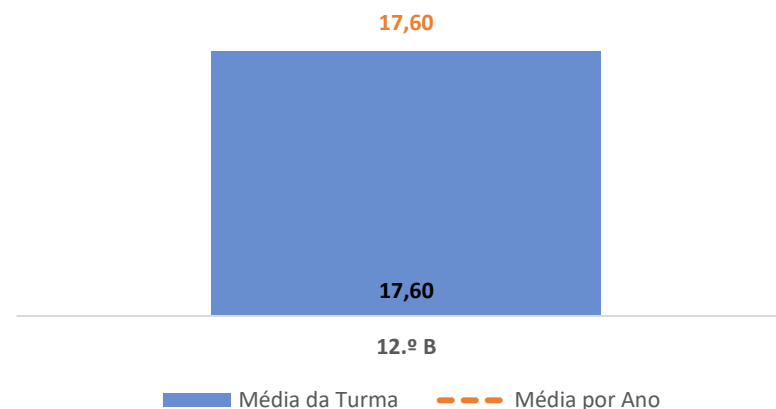

TAXA DE SUCESSO: TURMA vs MÉDIA ANO

CLASSIFICAÇÕES: MÉDIA TURMA vs MÉDIA ANO

TAXA E TOTAL DE CLASSIFICAÇÕES <10

QUALIDADE DO SUCESSO - CLASSIF. >= 14

Taxa de Sucesso 24/25	Taxa de Sucesso 23/24	Desvio
100,00%	87,50%	12,50%

TAXA DE SUCESSO: TURMA vs MÉDIA ANO

CLASSIFICAÇÕES: MÉDIA TURMA vs MÉDIA ANO

TAXA E TOTAL DE CLASSIFICAÇÕES <10

QUALIDADE DO SUCESSO - CLASSIF. >= 14

Taxa de Sucesso 24/25	Taxa de Sucesso 23/24	Desvio
100,00%	100,00%	0,00%