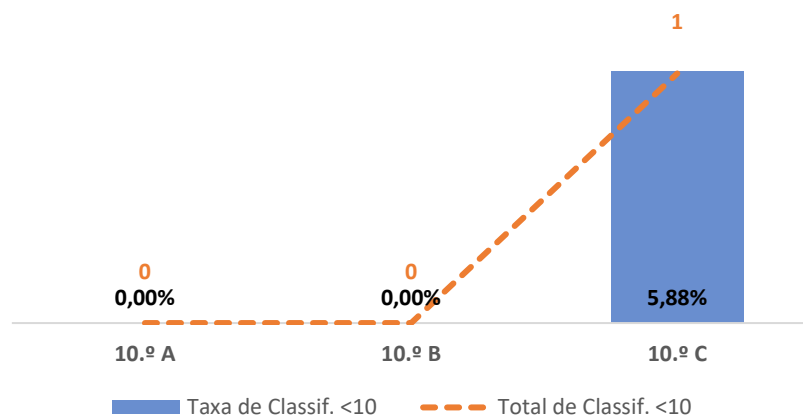

PORTUGUÊS ► 12.º ANO

TAXA DE SUCESSO: TURMA vs MÉDIA ANO

CLASSIFICAÇÕES: MÉDIA TURMA vs MÉDIA ANO

TAXA E TOTAL DE CLASSIFICAÇÕES <10

QUALIDADE DO SUCESSO - CLASSIF. >= 14

Taxa de Sucesso 24/25	Taxa de Sucesso 23/24	Desvio
95,45%	92,68%	2,77%

PORTUGUÊS LÍNGUA NÃO MATERNA ▶ 11.º ANO

TAXA DE SUCESSO: TURMA vs MÉDIA ANO

CLASSIFICAÇÕES: MÉDIA TURMA vs MÉDIA ANO

TAXA E TOTAL DE CLASSIFICAÇÕES <10

QUALIDADE DO SUCESSO - CLASSIF. >= 14

Taxa de Sucesso 24/25	Taxa de Sucesso 23/24	Desvio
100,00%	---	---

TAXA DE SUCESSO: TURMA vs MÉDIA ANO

CLASSIFICAÇÕES: MÉDIA TURMA vs MÉDIA ANO

TAXA E TOTAL DE CLASSIFICAÇÕES <10

QUALIDADE DO SUCESSO - CLASSIF. >= 14

Taxa de Sucesso 24/25	Taxa de Sucesso 23/24	Desvio
98,08%	93,75%	4,33%