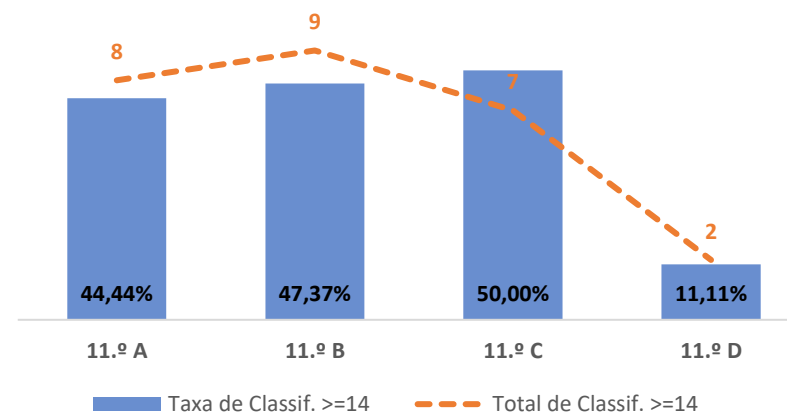

TAXA DE SUCESSO: TURMA vs MÉDIA ANO

CLASSIFICAÇÕES: MÉDIA TURMA vs MÉDIA ANO

TAXA E TOTAL DE CLASSIFICAÇÕES <10

QUALIDADE DO SUCESSO - CLASSIF. >= 14

Taxa de Sucesso 24/25	Taxa de Sucesso 23/24	Desvio
96,15%	85,19%	10,96%

TAXA DE SUCESSO: TURMA vs MÉDIA ANO

CLASSIFICAÇÕES: MÉDIA TURMA vs MÉDIA ANO

TAXA E TOTAL DE CLASSIFICAÇÕES <10

QUALIDADE DO SUCESSO - CLASSIF. >= 14

Taxa de Sucesso 24/25	Taxa de Sucesso 23/24	Desvio
89,86%	96,97%	-7,11%

TAXA DE SUCESSO: TURMA vs MÉDIA ANO

CLASSIFICAÇÕES: MÉDIA TURMA vs MÉDIA ANO

TAXA E TOTAL DE CLASSIFICAÇÕES <10

QUALIDADE DO SUCESSO - CLASSIF. >= 14

Taxa de Sucesso 24/25	Taxa de Sucesso 23/24	Desvio
100,00%	87,50%	12,50%