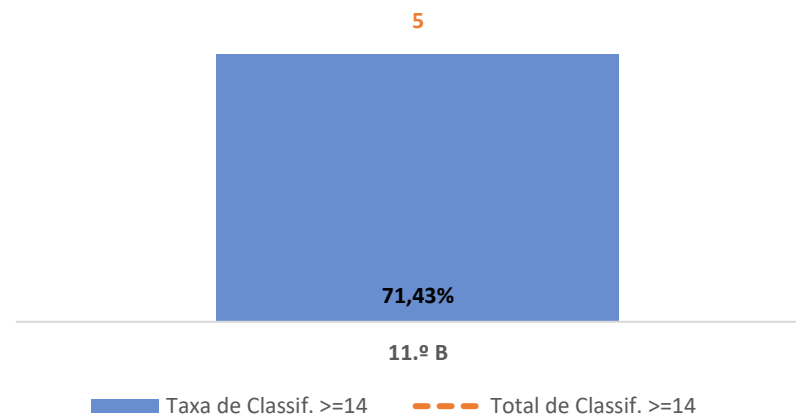

QUALIDADE DO SUCESSO - CLASSIF. >= 14

Taxa de Sucesso 24/25	Taxa de Sucesso 23/24	Desvio
92,86%	100,00%	-7,14%

TAXA DE SUCESSO: TURMA vs MÉDIA ANO

CLASSIFICAÇÕES: MÉDIA TURMA vs MÉDIA ANO

TAXA E TOTAL DE CLASSIFICAÇÕES <10

QUALIDADE DO SUCESSO - CLASSIF. >= 14

Taxa de Sucesso 24/25	Taxa de Sucesso 23/24	Desvio
100,00%	93,33%	6,67%

HISTÓRIA B ► 11.º ANO

TAXA DE SUCESSO: TURMA vs MÉDIA ANO

CLASSIFICAÇÕES: MÉDIA TURMA vs MÉDIA ANO

TAXA E TOTAL DE CLASSIFICAÇÕES <10

QUALIDADE DO SUCESSO - CLASSIF. >= 14

Taxa de Sucesso 24/25	Taxa de Sucesso 23/24	Desvio
85,71%	100,00%	-14,29%

HISTÓRIA DA CULTURA E DAS ARTES ► 11.º ANO

TAXA DE SUCESSO: TURMA vs MÉDIA ANO