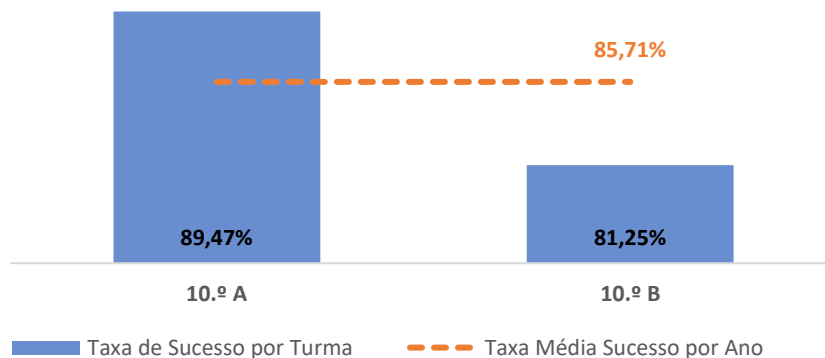

TAXA DE SUCESSO: TURMA vs MÉDIA ANO

CLASSIFICAÇÕES: MÉDIA TURMA vs MÉDIA ANO

TAXA E TOTAL DE CLASSIFICAÇÕES <10

QUALIDADE DO SUCESSO - CLASSIF. >= 14

Taxa de Sucesso 24/25	Taxa de Sucesso 23/24	Desvio
100,00%	100,00%	0,00%

TAXA DE SUCESSO: TURMA vs MÉDIA ANO

CLASSIFICAÇÕES: MÉDIA TURMA vs MÉDIA ANO

TAXA E TOTAL DE CLASSIFICAÇÕES <10

QUALIDADE DO SUCESSO - CLASSIF. >= 14

Taxa de Sucesso 24/25	Taxa de Sucesso 23/24	Desvio
100,00%	---	---

DEPARTAMENTO DE MATEMÁTICA E CIÊNCIAS EXPERIMENTAIS

MATEMÁTICA A ► 10.º ANO

TAXA DE SUCESSO: TURMA vs MÉDIA ANO

CLASSIFICAÇÕES: MÉDIA TURMA vs MÉDIA ANO

TAXA E TOTAL DE CLASSIFICAÇÕES <10

QUALIDADE DO SUCESSO - CLASSIF. >= 14

Taxa de Sucesso 24/25	Taxa de Sucesso 23/24	Desvio
85,71%	78,57%	7,14%

MATEMÁTICA A ► 11.º ANO

TAXA DE SUCESSO: TURMA vs MÉDIA ANO

CLASSIFICAÇÕES: MÉDIA TURMA vs MÉDIA ANO

TAXA E TOTAL DE CLASSIFICAÇÕES <10