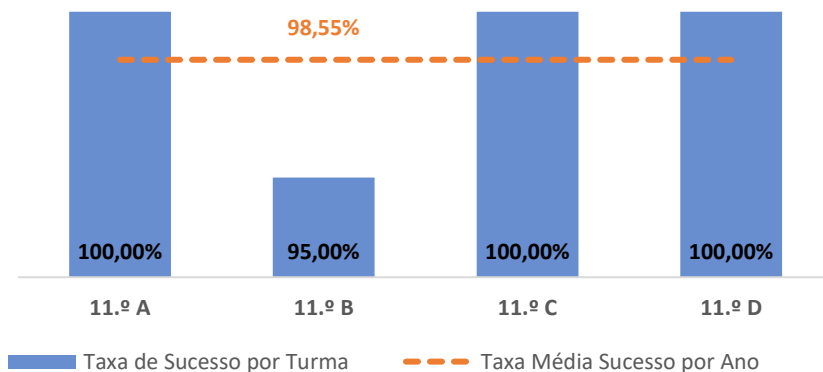

APLICAÇÕES INFORMÁTICAS B ► 12.º ANO

TAXA DE SUCESSO: TURMA vs MÉDIA ANO

CLASSIFICAÇÕES: MÉDIA TURMA vs MÉDIA ANO

TAXA E TOTAL DE CLASSIFICAÇÕES <10

QUALIDADE DO SUCESSO - CLASSIF. >= 14

Taxa de Sucesso 24/25	Taxa de Sucesso 23/24	Desvio
100,00%	---	---

DEPARTAMENTO DE EXPRESSÕES

EDUCAÇÃO FÍSICA ► 10.º ANO

TAXA DE SUCESSO: TURMA vs MÉDIA ANO

CLASSIFICAÇÕES: MÉDIA TURMA vs MÉDIA ANO

TAXA E TOTAL DE CLASSIFICAÇÕES <10

QUALIDADE DO SUCESSO - CLASSIF. >= 14

Taxa de Sucesso 24/25	Taxa de Sucesso 23/24	Desvio
96,15%	100,00%	-3,85%

EDUCAÇÃO FÍSICA ► 11.º ANO

TAXA DE SUCESSO: TURMA vs MÉDIA ANO

CLASSIFICAÇÕES: MÉDIA TURMA vs MÉDIA ANO

TAXA E TOTAL DE CLASSIFICAÇÕES <10

QUALIDADE DO SUCESSO - CLASSIF. >= 14

Taxa de Sucesso 24/25	Taxa de Sucesso 23/24	Desvio
98,55%	100,00%	-1,45%