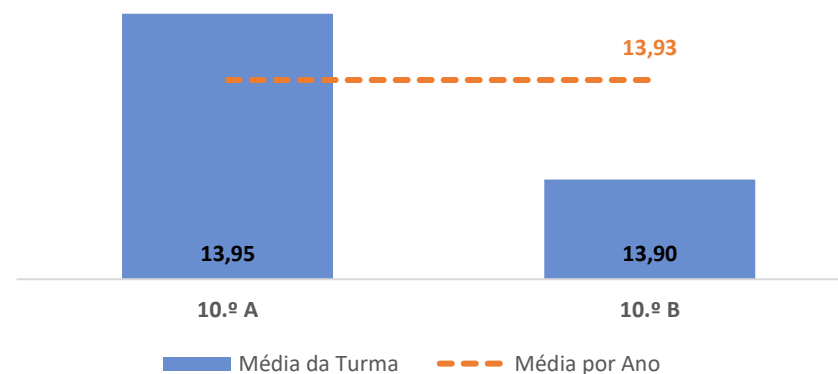

TAXA E TOTAL DE CLASSIFICAÇÕES <10

QUALIDADE DO SUCESSO - CLASSIF. >= 14

Taxa de Sucesso 24/25	Taxa de Sucesso 23/24	Desvio
100,00%	100,00%	0,00%

MATEMÁTICA APLICADA ÀS CIÊNCIAS SOCIAIS ► 10.º ANO

TAXA DE SUCESSO: TURMA vs MÉDIA ANO

CLASSIFICAÇÕES: MÉDIA TURMA vs MÉDIA ANO

TAXA E TOTAL DE CLASSIFICAÇÕES <10

QUALIDADE DO SUCESSO - CLASSIF. >= 14

Taxa de Sucesso 24/25	Taxa de Sucesso 23/24	Desvio
88,24%	73,68%	14,56%

MATEMÁTICA APLICADA ÀS CIÊNCIAS SOCIAIS ► 11.º ANO

TAXA DE SUCESSO: TURMA vs MÉDIA ANO

CLASSIFICAÇÕES: MÉDIA TURMA vs MÉDIA ANO

TAXA E TOTAL DE CLASSIFICAÇÕES <10

QUALIDADE DO SUCESSO - CLASSIF. >= 14

Taxa de Sucesso 24/25	Taxa de Sucesso 23/24	Desvio
84,62%	87,50%	-2,88%

BIOLOGIA E GEOLOGIA ► 10.º ANO

TAXA DE SUCESSO: TURMA vs MÉDIA ANO

CLASSIFICAÇÕES: MÉDIA TURMA vs MÉDIA ANO

TAXA E TOTAL DE CLASSIFICAÇÕES <10

QUALIDADE DO SUCESSO - CLASSIF. >= 14

Taxa de Sucesso 24/25	Taxa de Sucesso 23/24	Desvio
93,10%	97,06%	-3,96%