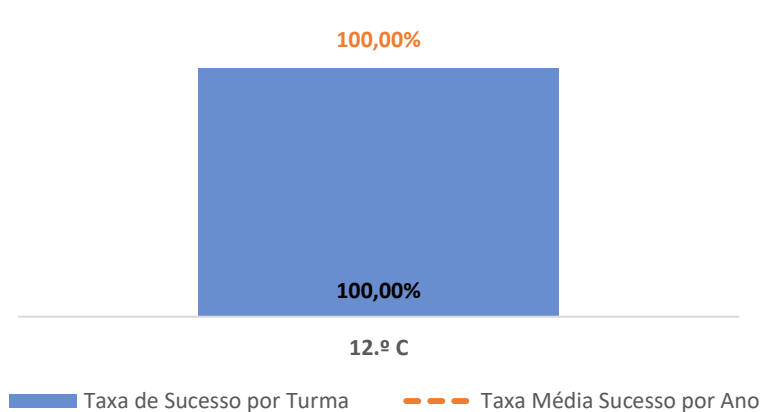

Taxa de Sucesso 24/25	Taxa de Sucesso 23/24	Desvio
88,24%	63,16%	25,08%

HISTÓRIA A ► 11.º ANO

TAXA DE SUCESSO: TURMA vs MÉDIA ANO

CLASSIFICAÇÕES: MÉDIA TURMA vs MÉDIA ANO

TAXA E TOTAL DE CLASSIFICAÇÕES <10

QUALIDADE DO SUCESSO - CLASSIF. >= 14

Taxa de Sucesso 24/25	Taxa de Sucesso 23/24	Desvio
92,86%	100,00%	-7,14%

TAXA DE SUCESSO: TURMA vs MÉDIA ANO

CLASSIFICAÇÕES: MÉDIA TURMA vs MÉDIA ANO

TAXA E TOTAL DE CLASSIFICAÇÕES <10