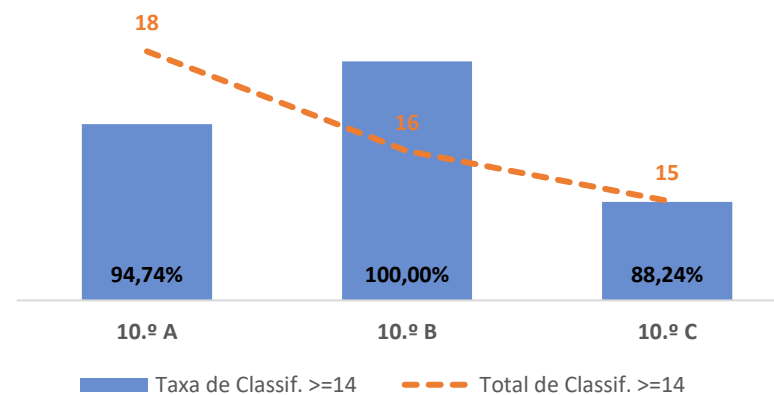

DEPARTAMENTO DE EXPRESSÕES

EDUCAÇÃO FÍSICA ► 10.º ANO

TAXA DE SUCESSO: TURMA vs MÉDIA ANO

CLASSIFICAÇÕES: MÉDIA TURMA vs MÉDIA ANO

TAXA E TOTAL DE CLASSIFICAÇÕES <10

QUALIDADE DO SUCESSO - CLASSIF. >= 14

Taxa de Sucesso 24/25	Taxa de Sucesso 23/24	Desvio
96,15%	100,00%	-3,85%

EDUCAÇÃO FÍSICA ► 11.º ANO

TAXA DE SUCESSO: TURMA vs MÉDIA ANO

CLASSIFICAÇÕES: MÉDIA TURMA vs MÉDIA ANO

TAXA E TOTAL DE CLASSIFICAÇÕES <10

QUALIDADE DO SUCESSO - CLASSIF. >= 14

Taxa de Sucesso 24/25	Taxa de Sucesso 23/24	Desvio
98,55%	100,00%	-1,45%