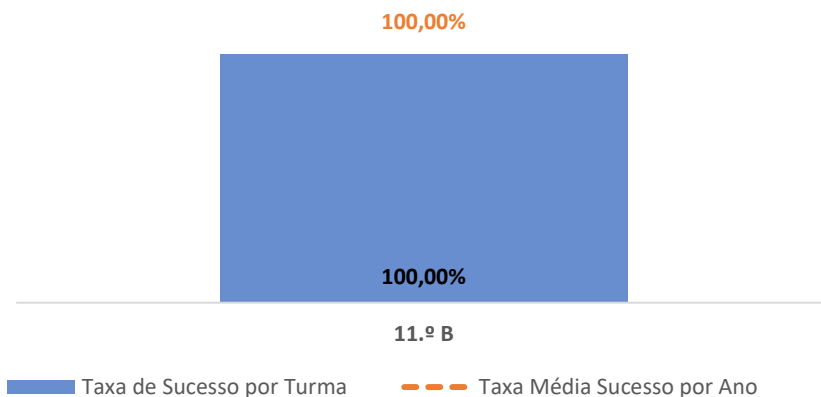

PORTUGUÊS 11.º ANO

TAXA DE SUCESSO: TURMA vs MÉDIA ANO

CLASSIFICAÇÕES: MÉDIA TURMA vs MÉDIA ANO

TAXA E TOTAL DE CLASSIFICAÇÕES <10

QUALIDADE DO SUCESSO - CLASSIF. >= 14

Taxa de Sucesso 24/25	Taxa de Sucesso 23/24	Desvio
84,06%	95,52%	-11,46%

PORTUGUÊS ► 12.º ANO

TAXA DE SUCESSO: TURMA vs MÉDIA ANO

CLASSIFICAÇÕES: MÉDIA TURMA vs MÉDIA ANO

TAXA E TOTAL DE CLASSIFICAÇÕES <10

QUALIDADE DO SUCESSO - CLASSIF. >= 14

Taxa de Sucesso 24/25	Taxa de Sucesso 23/24	Desvio
95,45%	92,68%	2,77%

PORTUGUÊS LÍNGUA NÃO MATERNA ▶ 11.º ANO

TAXA DE SUCESSO: TURMA vs MÉDIA ANO

CLASSIFICAÇÕES: MÉDIA TURMA vs MÉDIA ANO

TAXA E TOTAL DE CLASSIFICAÇÕES <10

QUALIDADE DO SUCESSO - CLASSIF. >= 14

Taxa de Sucesso 24/25	Taxa de Sucesso 23/24	Desvio
100,00%	---	---