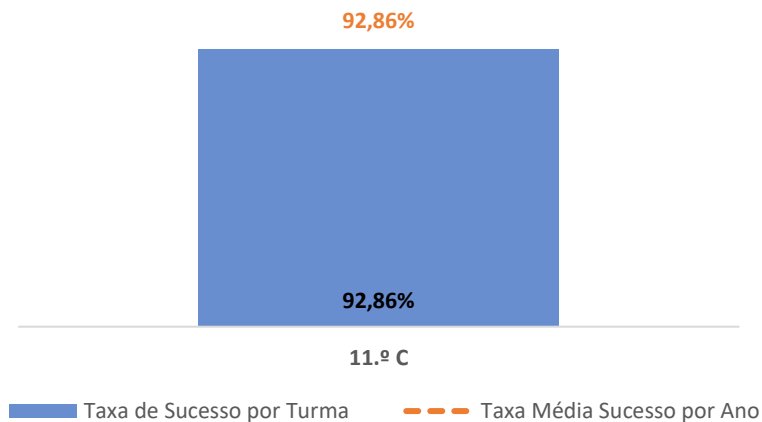

TAXA DE SUCESSO: TURMA vs MÉDIA ANO

CLASSIFICAÇÕES: MÉDIA TURMA vs MÉDIA ANO

TAXA E TOTAL DE CLASSIFICAÇÕES <10

QUALIDADE DO SUCESSO - CLASSIF. >= 14

Taxa de Sucesso 24/25	Taxa de Sucesso 23/24	Desvio
80,00%	---	---

DEPARTAMENTO DE CIÊNCIAS SOCIAIS E HUMANAS

HISTÓRIA A ► 10.º ANO

TAXA DE SUCESSO: TURMA vs MÉDIA ANO

CLASSIFICAÇÕES: MÉDIA TURMA vs MÉDIA ANO

TAXA E TOTAL DE CLASSIFICAÇÕES <10

QUALIDADE DO SUCESSO - CLASSIF. >= 14

Taxa de Sucesso 24/25	Taxa de Sucesso 23/24	Desvio
88,24%	63,16%	25,08%

HISTÓRIA A ► 11.º ANO

TAXA DE SUCESSO: TURMA vs MÉDIA ANO

CLASSIFICAÇÕES: MÉDIA TURMA vs MÉDIA ANO

TAXA E TOTAL DE CLASSIFICAÇÕES <10