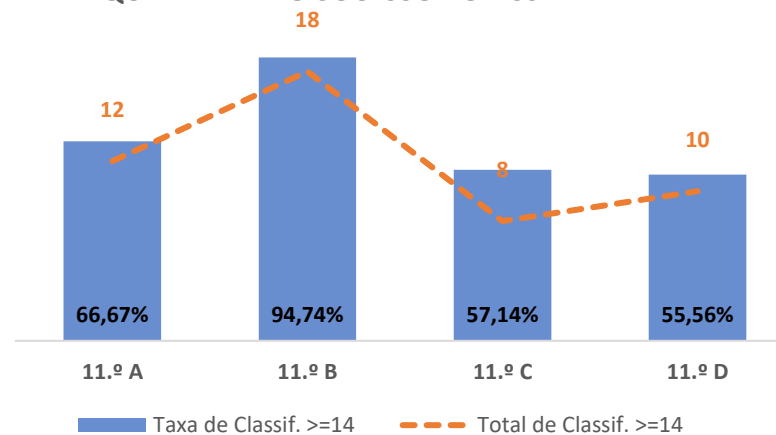

TAXA DE SUCESSO: TURMA vs MÉDIA ANO

CLASSIFICAÇÕES: MÉDIA TURMA vs MÉDIA ANO

TAXA E TOTAL DE CLASSIFICAÇÕES <10

QUALIDADE DO SUCESSO - CLASSIF. >= 14

Taxa de Sucesso 24/25	Taxa de Sucesso 23/24	Desvio
98,08%	93,75%	4,33%

TAXA DE SUCESSO: TURMA vs MÉDIA ANO

CLASSIFICAÇÕES: MÉDIA TURMA vs MÉDIA ANO

TAXA E TOTAL DE CLASSIFICAÇÕES <10

QUALIDADE DO SUCESSO - CLASSIF. >= 14

Taxa de Sucesso 24/25	Taxa de Sucesso 23/24	Desvio
98,55%	100,00%	-1,45%

TAXA DE SUCESSO: TURMA vs MÉDIA ANO

CLASSIFICAÇÕES: MÉDIA TURMA vs MÉDIA ANO

TAXA E TOTAL DE CLASSIFICAÇÕES <10

QUALIDADE DO SUCESSO - CLASSIF. >= 14

Taxa de Sucesso 24/25	Taxa de Sucesso 23/24	Desvio
100,00%	100,00%	0,00%