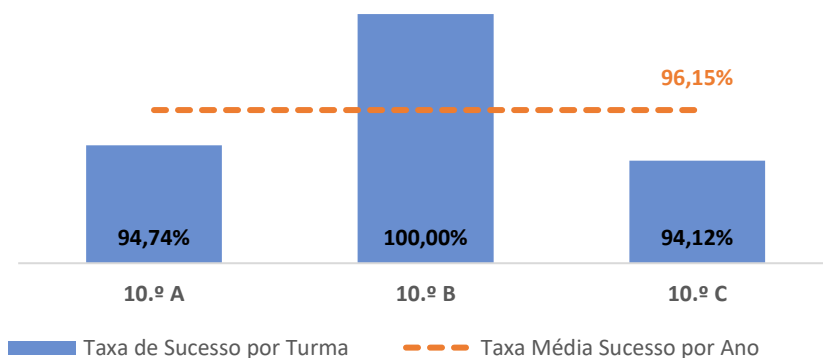

FÍSICA E QUÍMICA A ► 11.º ANO

TAXA DE SUCESSO: TURMA vs MÉDIA ANO

CLASSIFICAÇÕES: MÉDIA TURMA vs MÉDIA ANO

TAXA E TOTAL DE CLASSIFICAÇÕES <10

QUALIDADE DO SUCESSO - CLASSIF. >= 14

Taxa de Sucesso 24/25	Taxa de Sucesso 23/24	Desvio
93,33%	96,00%	-2,67%

APLICAÇÕES INFORMÁTICAS B ► 12.º ANO

TAXA DE SUCESSO: TURMA vs MÉDIA ANO

CLASSIFICAÇÕES: MÉDIA TURMA vs MÉDIA ANO

TAXA E TOTAL DE CLASSIFICAÇÕES <10

QUALIDADE DO SUCESSO - CLASSIF. >= 14

Taxa de Sucesso 24/25	Taxa de Sucesso 23/24	Desvio
100,00%	---	---

DEPARTAMENTO DE EXPRESSÕES

EDUCAÇÃO FÍSICA ► 10.º ANO

TAXA DE SUCESSO: TURMA vs MÉDIA ANO

CLASSIFICAÇÕES: MÉDIA TURMA vs MÉDIA ANO

TAXA E TOTAL DE CLASSIFICAÇÕES <10

QUALIDADE DO SUCESSO - CLASSIF. >= 14

Taxa de Sucesso 24/25	Taxa de Sucesso 23/24	Desvio
96,15%	100,00%	-3,85%