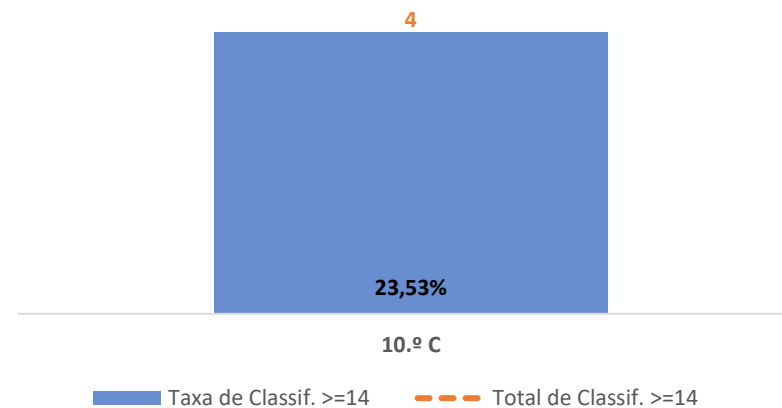

TAXA DE SUCESSO: TURMA vs MÉDIA ANO

CLASSIFICAÇÕES: MÉDIA TURMA vs MÉDIA ANO

TAXA E TOTAL DE CLASSIFICAÇÕES <10

QUALIDADE DO SUCESSO - CLASSIF. >= 14

Taxa de Sucesso 24/25	Taxa de Sucesso 23/24	Desvio
80,00%	---	---

DEPARTAMENTO DE CIÊNCIAS SOCIAIS E HUMANAS

HISTÓRIA A ► 10.º ANO

TAXA DE SUCESSO: TURMA vs MÉDIA ANO

CLASSIFICAÇÕES: MÉDIA TURMA vs MÉDIA ANO

TAXA E TOTAL DE CLASSIFICAÇÕES <10

QUALIDADE DO SUCESSO - CLASSIF. >= 14

Taxa de Sucesso 24/25	Taxa de Sucesso 23/24	Desvio
88,24%	63,16%	25,08%

HISTÓRIA A ► 11.º ANO

TAXA DE SUCESSO: TURMA vs MÉDIA ANO

CLASSIFICAÇÕES: MÉDIA TURMA vs MÉDIA ANO

TAXA E TOTAL DE CLASSIFICAÇÕES <10