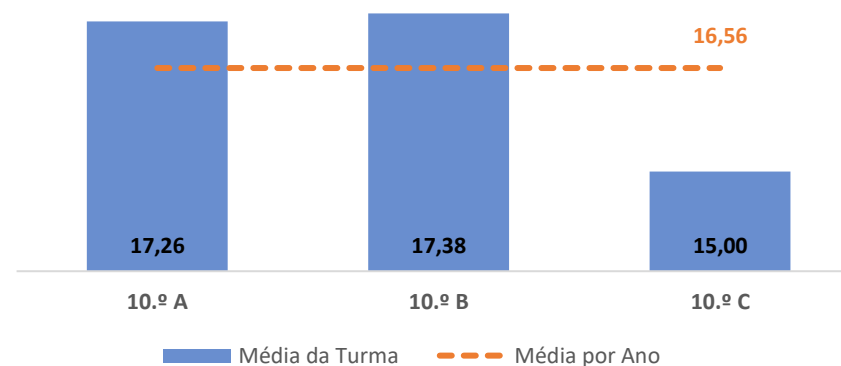

CLASSIFICAÇÕES: MÉDIA TURMA vs MÉDIA ANO