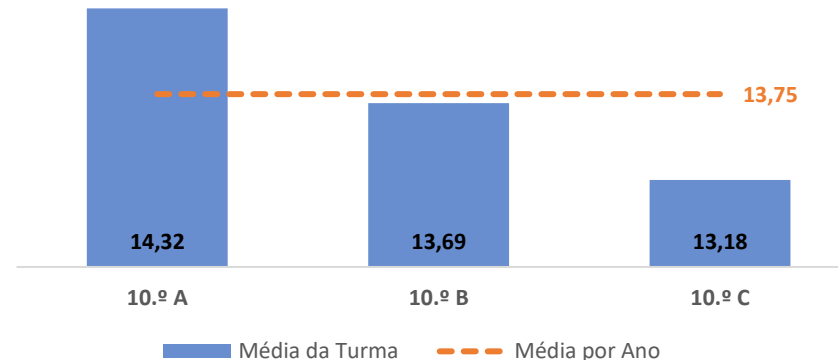

PORTUGUÊS ► 10.º ANO

TAXA DE SUCESSO: TURMA vs MÉDIA ANO

CLASSIFICAÇÕES: MÉDIA TURMA vs MÉDIA ANO

TAXA E TOTAL DE CLASSIFICAÇÕES <10

QUALIDADE DO SUCESSO - CLASSIF. >= 14

Taxa de Sucesso 24/25	Taxa de Sucesso 23/24	Desvio
90,38%	82,72%	7,66%