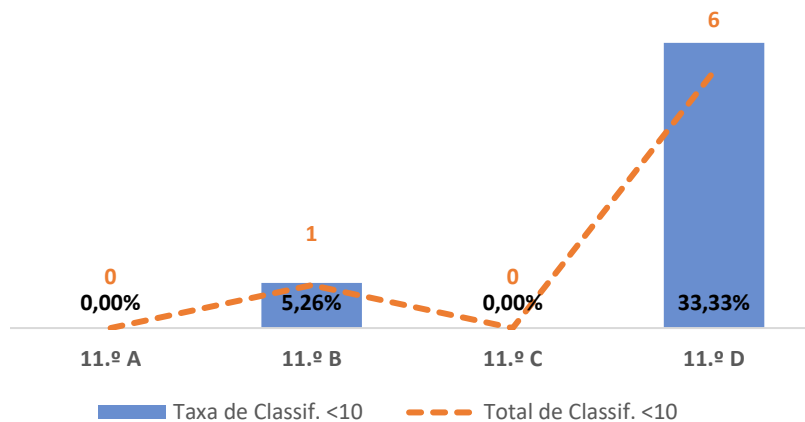

TAXA DE SUCESSO: TURMA vs MÉDIA ANO

CLASSIFICAÇÕES: MÉDIA TURMA vs MÉDIA ANO

TAXA E TOTAL DE CLASSIFICAÇÕES <10

QUALIDADE DO SUCESSO - CLASSIF. >= 14

Taxa de Sucesso 24/25	Taxa de Sucesso 23/24	Desvio
100,00%	100,00%	0,00%

TAXA DE SUCESSO: TURMA vs MÉDIA ANO

CLASSIFICAÇÕES: MÉDIA TURMA vs MÉDIA ANO

TAXA E TOTAL DE CLASSIFICAÇÕES <10

QUALIDADE DO SUCESSO - CLASSIF. >= 14

Taxa de Sucesso 24/25	Taxa de Sucesso 23/24	Desvio
96,15%	85,19%	10,96%

TAXA DE SUCESSO: TURMA vs MÉDIA ANO

CLASSIFICAÇÕES: MÉDIA TURMA vs MÉDIA ANO

TAXA E TOTAL DE CLASSIFICAÇÕES <10

QUALIDADE DO SUCESSO - CLASSIF. >= 14

Taxa de Sucesso 24/25	Taxa de Sucesso 23/24	Desvio
89,86%	96,97%	-7,11%