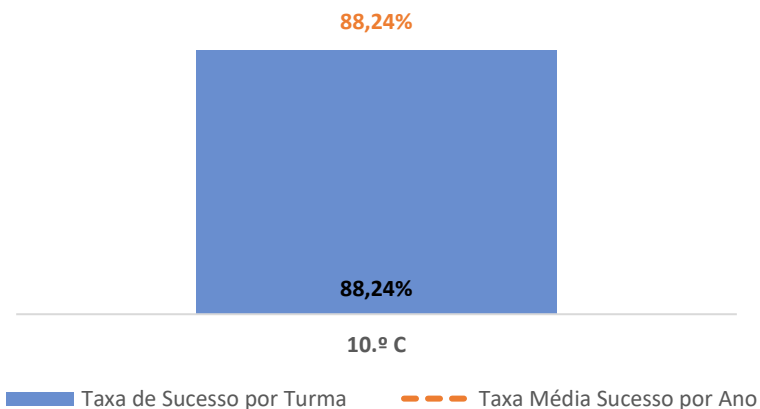

TAXA E TOTAL DE CLASSIFICAÇÕES <10

QUALIDADE DO SUCESSO - CLASSIF. >= 14

Taxa de Sucesso 24/25	Taxa de Sucesso 23/24	Desvio
89,66%	80,77%	8,89%

TAXA DE SUCESSO: TURMA vs MÉDIA ANO

CLASSIFICAÇÕES: MÉDIA TURMA vs MÉDIA ANO

TAXA E TOTAL DE CLASSIFICAÇÕES <10

QUALIDADE DO SUCESSO - CLASSIF. >= 14

Taxa de Sucesso 24/25	Taxa de Sucesso 23/24	Desvio
100,00%	100,00%	0,00%

MATEMÁTICA APLICADA ÀS CIÊNCIAS SOCIAIS ► 10.º ANO

TAXA DE SUCESSO: TURMA vs MÉDIA ANO

CLASSIFICAÇÕES: MÉDIA TURMA vs MÉDIA ANO

TAXA E TOTAL DE CLASSIFICAÇÕES <10

QUALIDADE DO SUCESSO - CLASSIF. >= 14

Taxa de Sucesso 24/25	Taxa de Sucesso 23/24	Desvio
88,24%	73,68%	14,56%

MATEMÁTICA APLICADA ÀS CIÊNCIAS SOCIAIS ► 11.º ANO