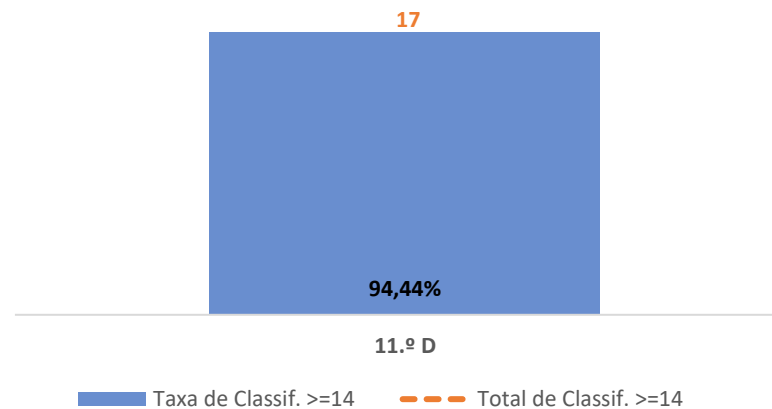

GEOMETRIA DESCRITIVA A ► 11.º ANO

TAXA DE SUCESSO: TURMA vs MÉDIA ANO

CLASSIFICAÇÕES: MÉDIA TURMA vs MÉDIA ANO

TAXA E TOTAL DE CLASSIFICAÇÕES <10

QUALIDADE DO SUCESSO - CLASSIF. >= 14

Taxa de Sucesso 24/25	Taxa de Sucesso 23/24	Desvio
100,00%	85,71%	14,29%

DESENHO A ► 11.º ANO

TAXA DE SUCESSO: TURMA vs MÉDIA ANO

CLASSIFICAÇÕES: MÉDIA TURMA vs MÉDIA ANO

TAXA E TOTAL DE CLASSIFICAÇÕES <10

QUALIDADE DO SUCESSO - CLASSIF. >= 14

Taxa de Sucesso 24/25	Taxa de Sucesso 23/24	Desvio
100,00%	100,00%	0,00%