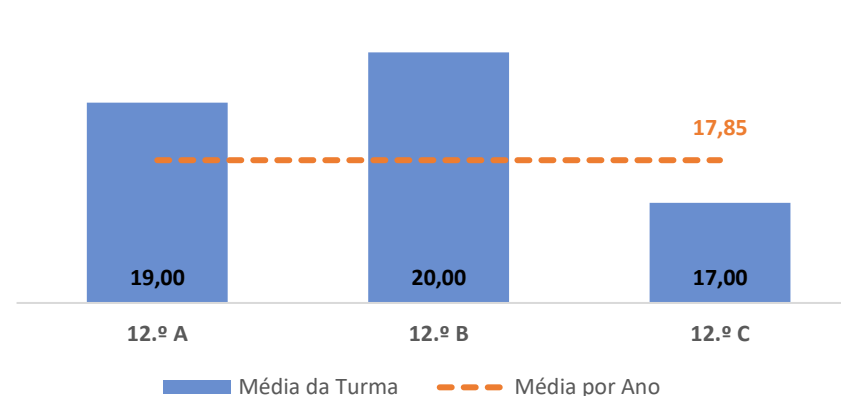

TAXA DE SUCESSO: TURMA vs MÉDIA ANO

CLASSIFICAÇÕES: MÉDIA TURMA vs MÉDIA ANO

TAXA E TOTAL DE CLASSIFICAÇÕES <10

QUALIDADE DO SUCESSO - CLASSIF. >= 14

Taxa de Sucesso 24/25	Taxa de Sucesso 23/24	Desvio
98,08%	93,75%	4,33%

TAXA DE SUCESSO: TURMA vs MÉDIA ANO

CLASSIFICAÇÕES: MÉDIA TURMA vs MÉDIA ANO

TAXA E TOTAL DE CLASSIFICAÇÕES <10

QUALIDADE DO SUCESSO - CLASSIF. >= 14

Taxa de Sucesso 24/25	Taxa de Sucesso 23/24	Desvio
98,55%	100,00%	-1,45%

TAXA DE SUCESSO: TURMA vs MÉDIA ANO

CLASSIFICAÇÕES: MÉDIA TURMA vs MÉDIA ANO

TAXA E TOTAL DE CLASSIFICAÇÕES <10

QUALIDADE DO SUCESSO - CLASSIF. >= 14

Taxa de Sucesso 24/25	Taxa de Sucesso 23/24	Desvio
100,00%	100,00%	0,00%