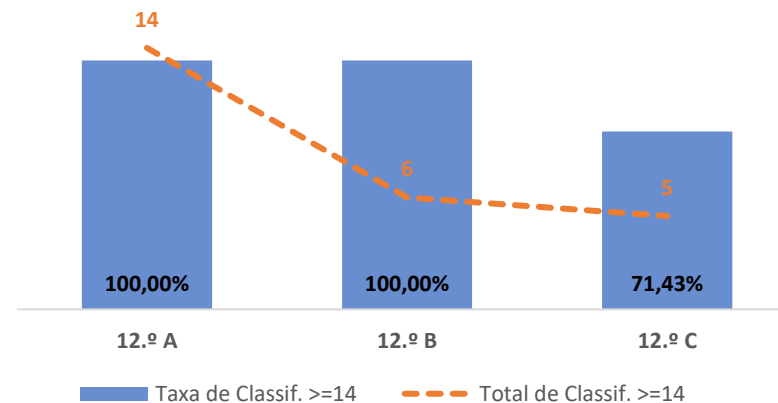

FÍSICA E QUÍMICA A ► 11.º ANO

TAXA DE SUCESSO: TURMA vs MÉDIA ANO

CLASSIFICAÇÕES: MÉDIA TURMA vs MÉDIA ANO

TAXA E TOTAL DE CLASSIFICAÇÕES <10

QUALIDADE DO SUCESSO - CLASSIF. >= 14

Taxa de Sucesso 24/25	Taxa de Sucesso 23/24	Desvio
93,33%	96,00%	-2,67%

APLICAÇÕES INFORMÁTICAS B ► 12.º ANO

TAXA DE SUCESSO: TURMA vs MÉDIA ANO

CLASSIFICAÇÕES: MÉDIA TURMA vs MÉDIA ANO

TAXA E TOTAL DE CLASSIFICAÇÕES <10

QUALIDADE DO SUCESSO - CLASSIF. >= 14

Taxa de Sucesso 24/25	Taxa de Sucesso 23/24	Desvio
100,00%	---	---