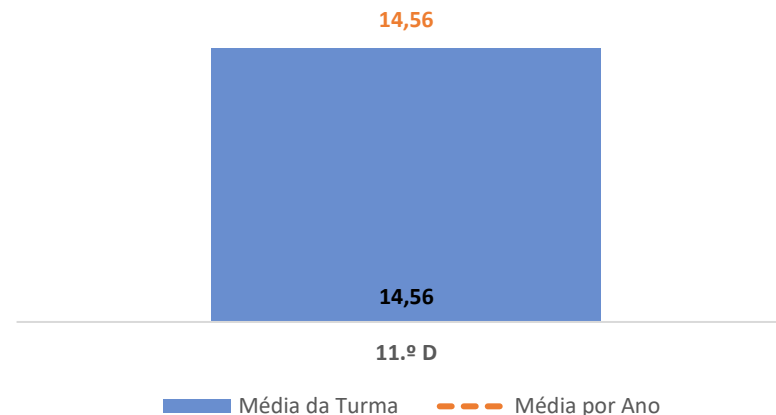

EDUCAÇÃO FÍSICA ► 12.º ANO

TAXA DE SUCESSO: TURMA vs MÉDIA ANO

CLASSIFICAÇÕES: MÉDIA TURMA vs MÉDIA ANO

TAXA E TOTAL DE CLASSIFICAÇÕES <10

QUALIDADE DO SUCESSO - CLASSIF. >= 14

Taxa de Sucesso 24/25	Taxa de Sucesso 23/24	Desvio
100,00%	100,00%	0,00%

GEOMETRIA DESCRITIVA A ► 11.º ANO

TAXA DE SUCESSO: TURMA vs MÉDIA ANO

CLASSIFICAÇÕES: MÉDIA TURMA vs MÉDIA ANO

TAXA E TOTAL DE CLASSIFICAÇÕES <10

QUALIDADE DO SUCESSO - CLASSIF. >= 14

Taxa de Sucesso 24/25	Taxa de Sucesso 23/24	Desvio
100,00%	85,71%	14,29%