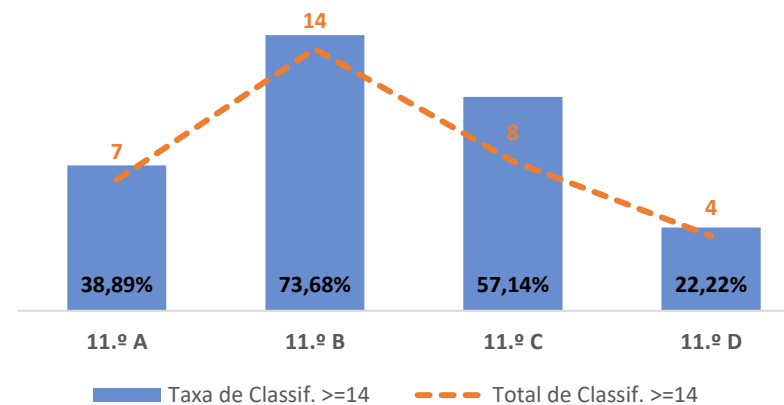

PORTUGUÊS ► 10.º ANO

TAXA DE SUCESSO: TURMA vs MÉDIA ANO

CLASSIFICAÇÕES: MÉDIA TURMA vs MÉDIA ANO

TAXA E TOTAL DE CLASSIFICAÇÕES <10

QUALIDADE DO SUCESSO - CLASSIF. >= 14

Taxa de Sucesso 24/25	Taxa de Sucesso 23/24	Desvio
90,38%	82,72%	7,66%

PORTUGUÊS 11.º ANO

TAXA DE SUCESSO: TURMA vs MÉDIA ANO

CLASSIFICAÇÕES: MÉDIA TURMA vs MÉDIA ANO

TAXA E TOTAL DE CLASSIFICAÇÕES <10

QUALIDADE DO SUCESSO - CLASSIF. >= 14

Taxa de Sucesso 24/25	Taxa de Sucesso 23/24	Desvio
84,06%	95,52%	-11,46%

PORTUGUÊS ► 12.º ANO

TAXA DE SUCESSO: TURMA vs MÉDIA ANO

CLASSIFICAÇÕES: MÉDIA TURMA vs MÉDIA ANO

TAXA E TOTAL DE CLASSIFICAÇÕES <10

QUALIDADE DO SUCESSO - CLASSIF. >= 14

Taxa de Sucesso 24/25	Taxa de Sucesso 23/24	Desvio
95,45%	92,68%	2,77%