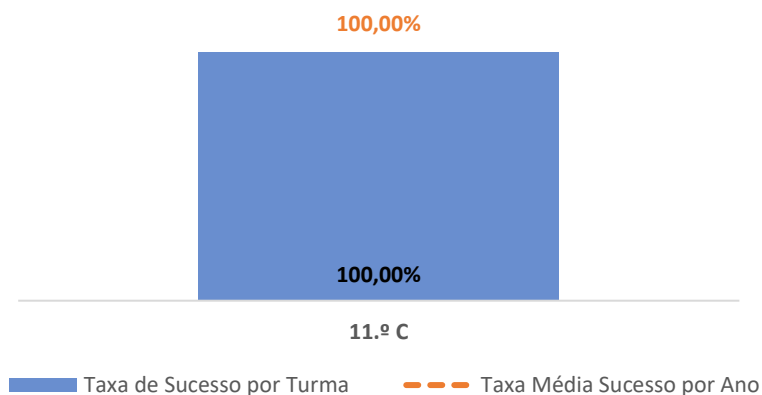

TAXA E TOTAL DE CLASSIFICAÇÕES <10

QUALIDADE DO SUCESSO - CLASSIF. >= 14

Taxa de Sucesso 24/25	Taxa de Sucesso 23/24	Desvio
85,71%	100,00%	-14,29%

HISTÓRIA DA CULTURA E DAS ARTES ► 11.º ANO

TAXA DE SUCESSO: TURMA vs MÉDIA ANO

CLASSIFICAÇÕES: MÉDIA TURMA vs MÉDIA ANO

TAXA E TOTAL DE CLASSIFICAÇÕES <10

QUALIDADE DO SUCESSO - CLASSIF. >= 14

Taxa de Sucesso 24/25	Taxa de Sucesso 23/24	Desvio
83,33%	90,00%	-6,67%

GEOGRAFIA A ► 10.º ANO

TAXA DE SUCESSO: TURMA vs MÉDIA ANO

CLASSIFICAÇÕES: MÉDIA TURMA vs MÉDIA ANO

TAXA E TOTAL DE CLASSIFICAÇÕES <10

QUALIDADE DO SUCESSO - CLASSIF. >= 14

Taxa de Sucesso 24/25	Taxa de Sucesso 23/24	Desvio
100,00%	73,68%	26,32%

TAXA DE SUCESSO: TURMA vs MÉDIA ANO

CLASSIFICAÇÕES: MÉDIA TURMA vs MÉDIA ANO

TAXA E TOTAL DE CLASSIFICAÇÕES <10

QUALIDADE DO SUCESSO - CLASSIF. >= 14

Taxa de Sucesso 24/25	Taxa de Sucesso 23/24	Desvio
100,00%	100,00%	0,00%