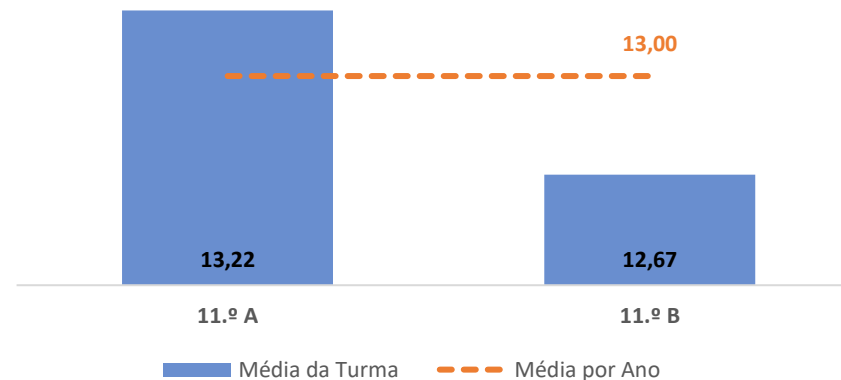

TAXA DE SUCESSO: TURMA vs MÉDIA ANO

CLASSIFICAÇÕES: MÉDIA TURMA vs MÉDIA ANO

TAXA E TOTAL DE CLASSIFICAÇÕES <10

QUALIDADE DO SUCESSO - CLASSIF. >= 14

Taxa de Sucesso 24/25	Taxa de Sucesso 23/24	Desvio
100,00%	100,00%	0,00%

FÍSICA E QUÍMICA A ► 10.º ANO

TAXA DE SUCESSO: TURMA vs MÉDIA ANO

CLASSIFICAÇÕES: MÉDIA TURMA vs MÉDIA ANO

TAXA E TOTAL DE CLASSIFICAÇÕES <10

QUALIDADE DO SUCESSO - CLASSIF. >= 14

Taxa de Sucesso 24/25	Taxa de Sucesso 23/24	Desvio
90,62%	76,47%	14,15%

FÍSICA E QUÍMICA A ► 11.º ANO

TAXA DE SUCESSO: TURMA vs MÉDIA ANO

CLASSIFICAÇÕES: MÉDIA TURMA vs MÉDIA ANO

TAXA E TOTAL DE CLASSIFICAÇÕES <10

QUALIDADE DO SUCESSO - CLASSIF. >= 14

Taxa de Sucesso 24/25	Taxa de Sucesso 23/24	Desvio
93,33%	96,00%	-2,67%