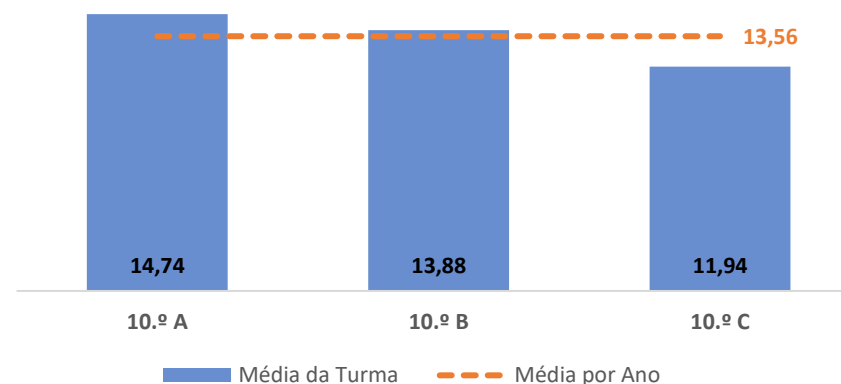

TAXA DE SUCESSO: TURMA vs MÉDIA ANO

CLASSIFICAÇÕES: MÉDIA TURMA vs MÉDIA ANO

TAXA E TOTAL DE CLASSIFICAÇÕES <10

QUALIDADE DO SUCESSO - CLASSIF. >= 14

Taxa de Sucesso 24/25	Taxa de Sucesso 23/24	Desvio
100,00%	100,00%	0,00%

TAXA DE SUCESSO: TURMA vs MÉDIA ANO

CLASSIFICAÇÕES: MÉDIA TURMA vs MÉDIA ANO

TAXA E TOTAL DE CLASSIFICAÇÕES <10

QUALIDADE DO SUCESSO - CLASSIF. >= 14

Taxa de Sucesso 24/25	Taxa de Sucesso 23/24	Desvio
96,15%	85,19%	10,96%