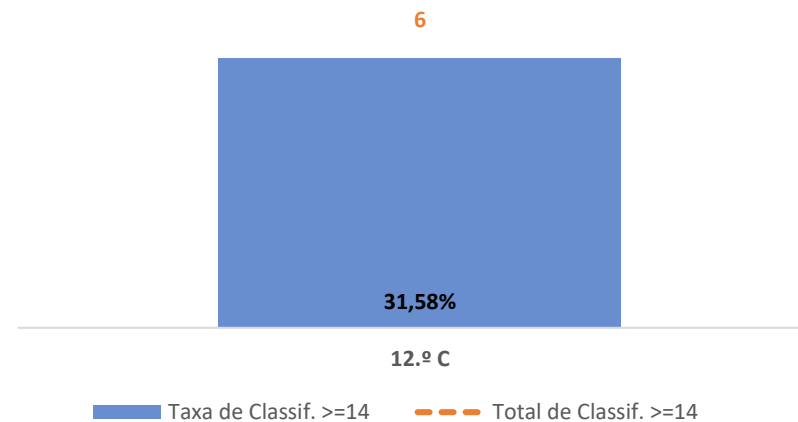

Taxa de Sucesso 24/25	Taxa de Sucesso 23/24	Desvio
88,24%	63,16%	25,08%

HISTÓRIA A ► 11.º ANO

TAXA DE SUCESSO: TURMA vs MÉDIA ANO

CLASSIFICAÇÕES: MÉDIA TURMA vs MÉDIA ANO

TAXA E TOTAL DE CLASSIFICAÇÕES <10

QUALIDADE DO SUCESSO - CLASSIF. >= 14

Taxa de Sucesso 24/25	Taxa de Sucesso 23/24	Desvio
92,86%	100,00%	-7,14%

TAXA DE SUCESSO: TURMA vs MÉDIA ANO

CLASSIFICAÇÕES: MÉDIA TURMA vs MÉDIA ANO

TAXA E TOTAL DE CLASSIFICAÇÕES <10

QUALIDADE DO SUCESSO - CLASSIF. >= 14

Taxa de Sucesso 24/25	Taxa de Sucesso 23/24	Desvio
100,00%	93,33%	6,67%

HISTÓRIA B ► 11.º ANO

TAXA DE SUCESSO: TURMA vs MÉDIA ANO

CLASSIFICAÇÕES: MÉDIA TURMA vs MÉDIA ANO