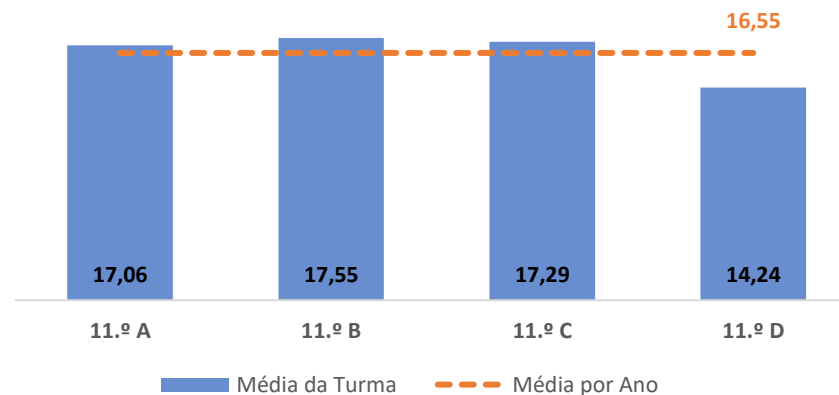

DEPARTAMENTO DE EXPRESSÕES

EDUCAÇÃO FÍSICA ► 10.º ANO

TAXA DE SUCESSO: TURMA vs MÉDIA ANO

CLASSIFICAÇÕES: MÉDIA TURMA vs MÉDIA ANO

TAXA E TOTAL DE CLASSIFICAÇÕES <10

QUALIDADE DO SUCESSO - CLASSIF. >= 14

Taxa de Sucesso 24/25	Taxa de Sucesso 23/24	Desvio
96,15%	100,00%	-3,85%

EDUCAÇÃO FÍSICA ► 11.º ANO

TAXA DE SUCESSO: TURMA vs MÉDIA ANO

CLASSIFICAÇÕES: MÉDIA TURMA vs MÉDIA ANO

TAXA E TOTAL DE CLASSIFICAÇÕES <10

QUALIDADE DO SUCESSO - CLASSIF. >= 14

Taxa de Sucesso 24/25	Taxa de Sucesso 23/24	Desvio
98,55%	100,00%	-1,45%