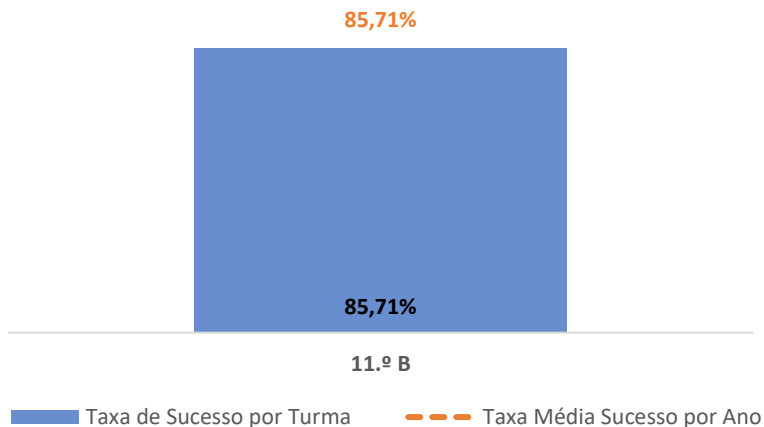

Taxa de Sucesso 24/25	Taxa de Sucesso 23/24	Desvio
88,24%	63,16%	25,08%

HISTÓRIA A ► 11.º ANO

TAXA DE SUCESSO: TURMA vs MÉDIA ANO

CLASSIFICAÇÕES: MÉDIA TURMA vs MÉDIA ANO

TAXA E TOTAL DE CLASSIFICAÇÕES <10

QUALIDADE DO SUCESSO - CLASSIF. >= 14

Taxa de Sucesso 24/25	Taxa de Sucesso 23/24	Desvio
92,86%	100,00%	-7,14%

TAXA DE SUCESSO: TURMA vs MÉDIA ANO

CLASSIFICAÇÕES: MÉDIA TURMA vs MÉDIA ANO

TAXA E TOTAL DE CLASSIFICAÇÕES <10

QUALIDADE DO SUCESSO - CLASSIF. >= 14

Taxa de Sucesso 24/25	Taxa de Sucesso 23/24	Desvio
100,00%	93,33%	6,67%

HISTÓRIA B ► 11.º ANO

TAXA DE SUCESSO: TURMA vs MÉDIA ANO

CLASSIFICAÇÕES: MÉDIA TURMA vs MÉDIA ANO

TAXA E TOTAL DE CLASSIFICAÇÕES <10

QUALIDADE DO SUCESSO - CLASSIF. >= 14

Taxa de Sucesso 24/25	Taxa de Sucesso 23/24	Desvio
85,71%	100,00%	-14,29%

HISTÓRIA DA CULTURA E DAS ARTES ► 11.º ANO

TAXA DE SUCESSO: TURMA vs MÉDIA ANO