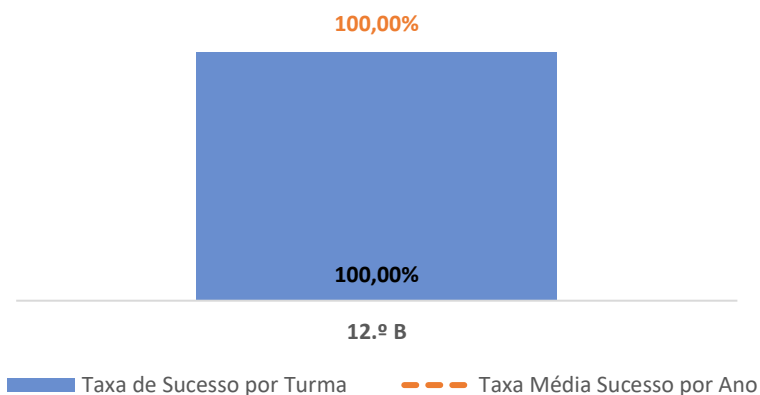

TAXA E TOTAL DE CLASSIFICAÇÕES <10

TAXA DE SUCESSO: TURMA vs MÉDIA ANO