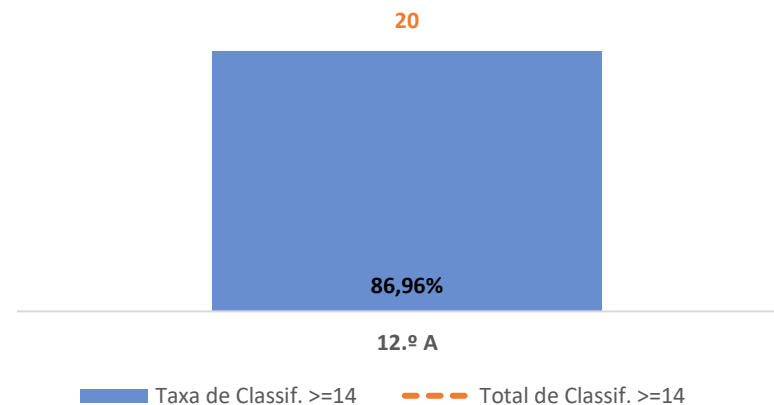

TAXA DE SUCESSO: TURMA vs MÉDIA ANO

CLASSIFICAÇÕES: MÉDIA TURMA vs MÉDIA ANO

TAXA E TOTAL DE CLASSIFICAÇÕES <10

QUALIDADE DO SUCESSO - CLASSIF. >= 14

Taxa de Sucesso 24/25	Taxa de Sucesso 23/24	Desvio
86,67%	90,91%	-4,24%

TAXA DE SUCESSO: TURMA vs MÉDIA ANO

CLASSIFICAÇÕES: MÉDIA TURMA vs MÉDIA ANO

TAXA E TOTAL DE CLASSIFICAÇÕES <10

QUALIDADE DO SUCESSO - CLASSIF. >= 14

Taxa de Sucesso 24/25	Taxa de Sucesso 23/24	Desvio
100,00%	100,00%	0,00%

FÍSICA E QUÍMICA A ► 10.º ANO

TAXA DE SUCESSO: TURMA vs MÉDIA ANO

CLASSIFICAÇÕES: MÉDIA TURMA vs MÉDIA ANO

TAXA E TOTAL DE CLASSIFICAÇÕES <10

QUALIDADE DO SUCESSO - CLASSIF. >= 14

Taxa de Sucesso 24/25	Taxa de Sucesso 23/24	Desvio
90,62%	76,47%	14,15%