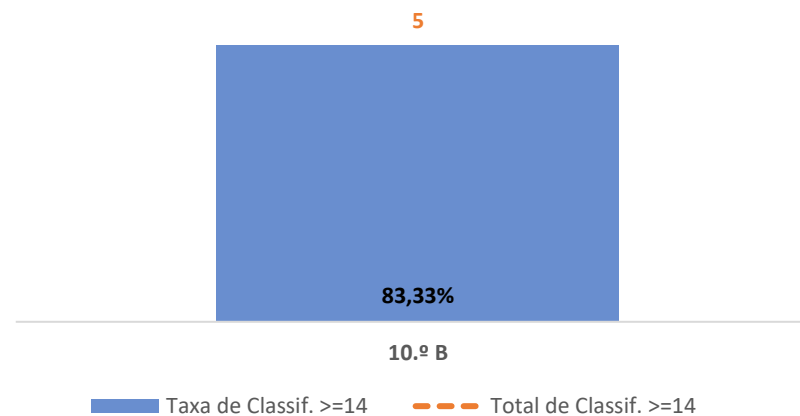

TAXA DE SUCESSO: TURMA vs MÉDIA ANO

CLASSIFICAÇÕES: MÉDIA TURMA vs MÉDIA ANO

TAXA E TOTAL DE CLASSIFICAÇÕES <10

QUALIDADE DO SUCESSO - CLASSIF. >= 14

Taxa de Sucesso 24/25	Taxa de Sucesso 23/24	Desvio
89,86%	96,97%	-7,11%

TAXA DE SUCESSO: TURMA vs MÉDIA ANO

CLASSIFICAÇÕES: MÉDIA TURMA vs MÉDIA ANO

TAXA E TOTAL DE CLASSIFICAÇÕES <10

QUALIDADE DO SUCESSO - CLASSIF. >= 14

Taxa de Sucesso 24/25	Taxa de Sucesso 23/24	Desvio
100,00%	87,50%	12,50%

TAXA DE SUCESSO: TURMA vs MÉDIA ANO

CLASSIFICAÇÕES: MÉDIA TURMA vs MÉDIA ANO

TAXA E TOTAL DE CLASSIFICAÇÕES <10

QUALIDADE DO SUCESSO - CLASSIF. >= 14

Taxa de Sucesso 24/25	Taxa de Sucesso 23/24	Desvio
100,00%	100,00%	0,00%