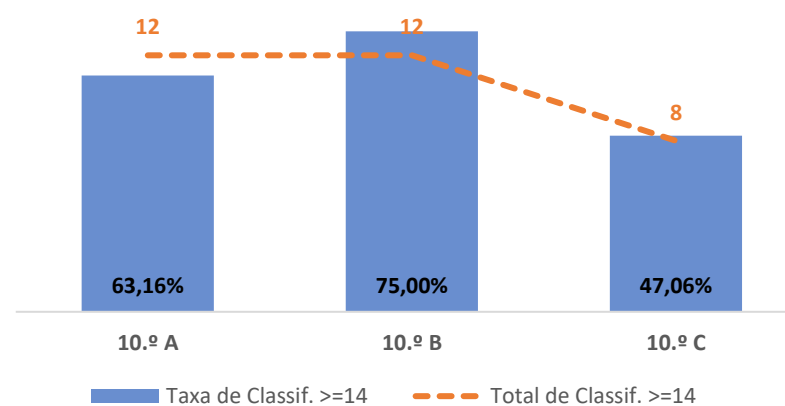

PORTUGUÊS ► 10.º ANO

TAXA DE SUCESSO: TURMA vs MÉDIA ANO

CLASSIFICAÇÕES: MÉDIA TURMA vs MÉDIA ANO

TAXA E TOTAL DE CLASSIFICAÇÕES <10

QUALIDADE DO SUCESSO - CLASSIF. >= 14

Taxa de Sucesso 24/25	Taxa de Sucesso 23/24	Desvio
90,38%	82,72%	7,66%

PORTUGUÊS 11.º ANO

TAXA DE SUCESSO: TURMA vs MÉDIA ANO

CLASSIFICAÇÕES: MÉDIA TURMA vs MÉDIA ANO

TAXA E TOTAL DE CLASSIFICAÇÕES <10

QUALIDADE DO SUCESSO - CLASSIF. >= 14

Taxa de Sucesso 24/25	Taxa de Sucesso 23/24	Desvio
84,06%	95,52%	-11,46%