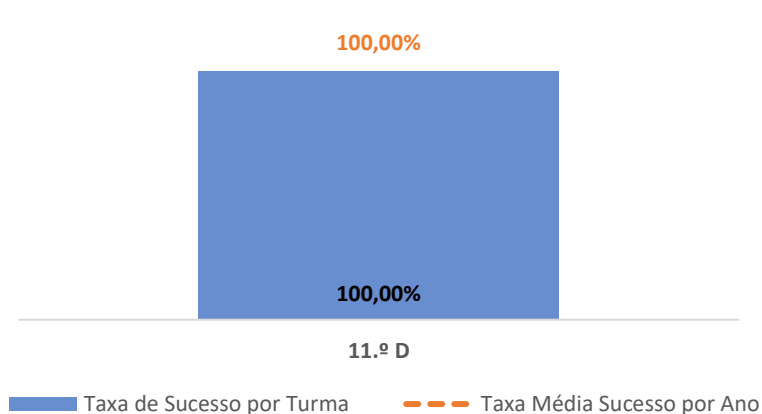

EDUCAÇÃO FÍSICA ► 11.º ANO

TAXA DE SUCESSO: TURMA vs MÉDIA ANO

CLASSIFICAÇÕES: MÉDIA TURMA vs MÉDIA ANO

TAXA E TOTAL DE CLASSIFICAÇÕES <10

QUALIDADE DO SUCESSO - CLASSIF. >= 14

Taxa de Sucesso 24/25	Taxa de Sucesso 23/24	Desvio
98,55%	100,00%	-1,45%

EDUCAÇÃO FÍSICA ► 12.º ANO

TAXA DE SUCESSO: TURMA vs MÉDIA ANO

CLASSIFICAÇÕES: MÉDIA TURMA vs MÉDIA ANO

TAXA E TOTAL DE CLASSIFICAÇÕES <10

QUALIDADE DO SUCESSO - CLASSIF. >= 14

Taxa de Sucesso 24/25	Taxa de Sucesso 23/24	Desvio
100,00%	100,00%	0,00%

GEOMETRIA DESCRITIVA A ► 11.º ANO

TAXA DE SUCESSO: TURMA vs MÉDIA ANO

CLASSIFICAÇÕES: MÉDIA TURMA vs MÉDIA ANO

TAXA E TOTAL DE CLASSIFICAÇÕES <10

QUALIDADE DO SUCESSO - CLASSIF. >= 14

Taxa de Sucesso 24/25	Taxa de Sucesso 23/24	Desvio
100,00%	85,71%	14,29%