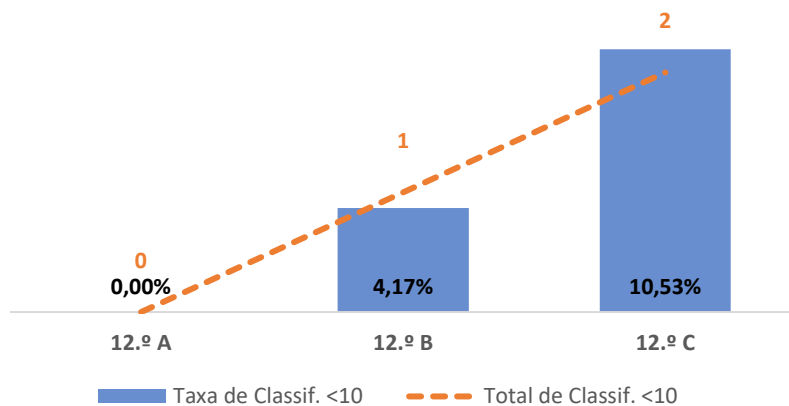

PORTUGUÊS 11.º ANO

TAXA DE SUCESSO: TURMA vs MÉDIA ANO

CLASSIFICAÇÕES: MÉDIA TURMA vs MÉDIA ANO

TAXA E TOTAL DE CLASSIFICAÇÕES <10

QUALIDADE DO SUCESSO - CLASSIF. >= 14

Taxa de Sucesso 24/25	Taxa de Sucesso 23/24	Desvio
84,06%	95,52%	-11,46%

PORTUGUÊS ► 12.º ANO

TAXA DE SUCESSO: TURMA vs MÉDIA ANO

CLASSIFICAÇÕES: MÉDIA TURMA vs MÉDIA ANO

TAXA E TOTAL DE CLASSIFICAÇÕES <10

QUALIDADE DO SUCESSO - CLASSIF. >= 14

Taxa de Sucesso 24/25	Taxa de Sucesso 23/24	Desvio
95,45%	92,68%	2,77%

PORTUGUÊS LÍNGUA NÃO MATERNA ▶ 11.º ANO

TAXA DE SUCESSO: TURMA vs MÉDIA ANO

CLASSIFICAÇÕES: MÉDIA TURMA vs MÉDIA ANO

TAXA E TOTAL DE CLASSIFICAÇÕES <10

QUALIDADE DO SUCESSO - CLASSIF. >= 14

Taxa de Sucesso 24/25	Taxa de Sucesso 23/24	Desvio
100,00%	---	---