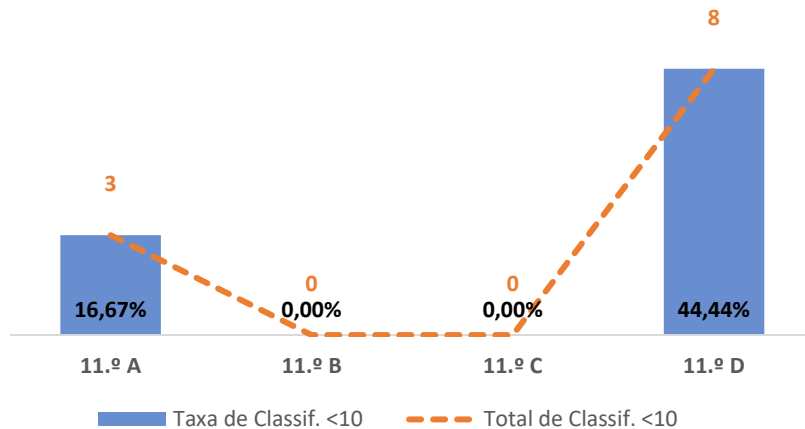

PORTUGUÊS ► 10.º ANO

TAXA DE SUCESSO: TURMA vs MÉDIA ANO

CLASSIFICAÇÕES: MÉDIA TURMA vs MÉDIA ANO

TAXA E TOTAL DE CLASSIFICAÇÕES <10

QUALIDADE DO SUCESSO - CLASSIF. >= 14

Taxa de Sucesso 24/25	Taxa de Sucesso 23/24	Desvio
90,38%	82,72%	7,66%

PORTUGUÊS 11.º ANO

TAXA DE SUCESSO: TURMA vs MÉDIA ANO

CLASSIFICAÇÕES: MÉDIA TURMA vs MÉDIA ANO

TAXA E TOTAL DE CLASSIFICAÇÕES <10

QUALIDADE DO SUCESSO - CLASSIF. >= 14

Taxa de Sucesso 24/25	Taxa de Sucesso 23/24	Desvio
84,06%	95,52%	-11,46%

PORTUGUÊS ► 12.º ANO

TAXA DE SUCESSO: TURMA vs MÉDIA ANO

CLASSIFICAÇÕES: MÉDIA TURMA vs MÉDIA ANO

TAXA E TOTAL DE CLASSIFICAÇÕES <10

QUALIDADE DO SUCESSO - CLASSIF. >= 14

Taxa de Sucesso 24/25	Taxa de Sucesso 23/24	Desvio
95,45%	92,68%	2,77%