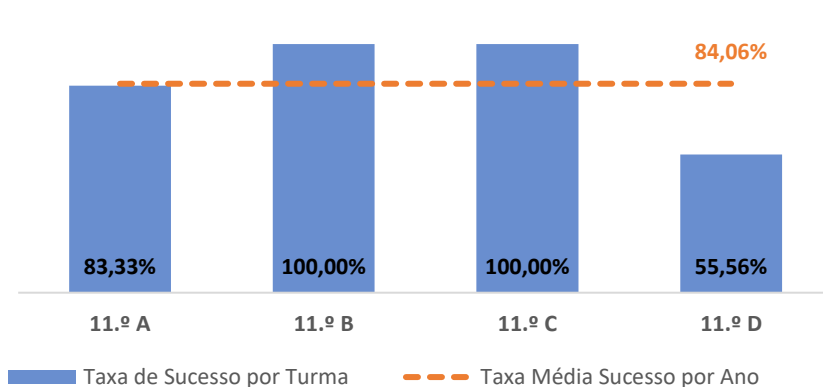

PORTUGUÊS ► 10.º ANO

TAXA DE SUCESSO: TURMA vs MÉDIA ANO

CLASSIFICAÇÕES: MÉDIA TURMA vs MÉDIA ANO

TAXA E TOTAL DE CLASSIFICAÇÕES <10

QUALIDADE DO SUCESSO - CLASSIF. >= 14

Taxa de Sucesso 24/25	Taxa de Sucesso 23/24	Desvio
90,38%	82,72%	7,66%

PORTUGUÊS 11.º ANO

TAXA DE SUCESSO: TURMA vs MÉDIA ANO

CLASSIFICAÇÕES: MÉDIA TURMA vs MÉDIA ANO

TAXA E TOTAL DE CLASSIFICAÇÕES <10

QUALIDADE DO SUCESSO - CLASSIF. >= 14

Taxa de Sucesso 24/25	Taxa de Sucesso 23/24	Desvio
84,06%	95,52%	-11,46%