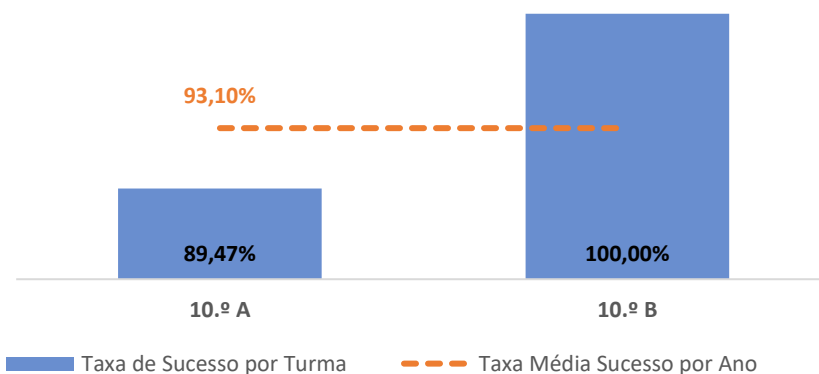

TAXA E TOTAL DE CLASSIFICAÇÕES <10

QUALIDADE DO SUCESSO - CLASSIF. >= 14

Taxa de Sucesso 24/25	Taxa de Sucesso 23/24	Desvio
100,00%	100,00%	0,00%

MATEMÁTICA APLICADA ÀS CIÊNCIAS SOCIAIS ► 10.º ANO

TAXA DE SUCESSO: TURMA vs MÉDIA ANO

CLASSIFICAÇÕES: MÉDIA TURMA vs MÉDIA ANO

TAXA E TOTAL DE CLASSIFICAÇÕES <10

QUALIDADE DO SUCESSO - CLASSIF. >= 14

Taxa de Sucesso 24/25	Taxa de Sucesso 23/24	Desvio
88,24%	73,68%	14,56%

MATEMÁTICA APLICADA ÀS CIÊNCIAS SOCIAIS ► 11.º ANO

TAXA DE SUCESSO: TURMA vs MÉDIA ANO

CLASSIFICAÇÕES: MÉDIA TURMA vs MÉDIA ANO

TAXA E TOTAL DE CLASSIFICAÇÕES <10

QUALIDADE DO SUCESSO - CLASSIF. >= 14

Taxa de Sucesso 24/25	Taxa de Sucesso 23/24	Desvio
84,62%	87,50%	-2,88%

BIOLOGIA E GEOLOGIA ► 10.º ANO

TAXA DE SUCESSO: TURMA vs MÉDIA ANO

CLASSIFICAÇÕES: MÉDIA TURMA vs MÉDIA ANO

TAXA E TOTAL DE CLASSIFICAÇÕES <10

QUALIDADE DO SUCESSO - CLASSIF. >= 14

Taxa de Sucesso 24/25	Taxa de Sucesso 23/24	Desvio
93,10%	97,06%	-3,96%