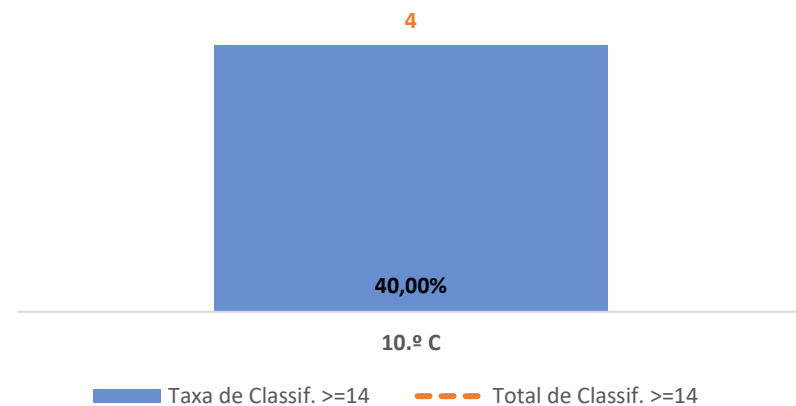

TAXA DE SUCESSO: TURMA vs MÉDIA ANO

CLASSIFICAÇÕES: MÉDIA TURMA vs MÉDIA ANO

TAXA E TOTAL DE CLASSIFICAÇÕES <10

QUALIDADE DO SUCESSO - CLASSIF. >= 14

Taxa de Sucesso 24/25	Taxa de Sucesso 23/24	Desvio
100,00%	100,00%	0,00%

TAXA DE SUCESSO: TURMA vs MÉDIA ANO

CLASSIFICAÇÕES: MÉDIA TURMA vs MÉDIA ANO

TAXA E TOTAL DE CLASSIFICAÇÕES <10

QUALIDADE DO SUCESSO - CLASSIF. >= 14

Taxa de Sucesso 24/25	Taxa de Sucesso 23/24	Desvio
80,00%	---	---

DEPARTAMENTO DE CIÊNCIAS SOCIAIS E HUMANAS

HISTÓRIA A ► 10.º ANO

TAXA DE SUCESSO: TURMA vs MÉDIA ANO

CLASSIFICAÇÕES: MÉDIA TURMA vs MÉDIA ANO

TAXA E TOTAL DE CLASSIFICAÇÕES <10

QUALIDADE DO SUCESSO - CLASSIF. >= 14