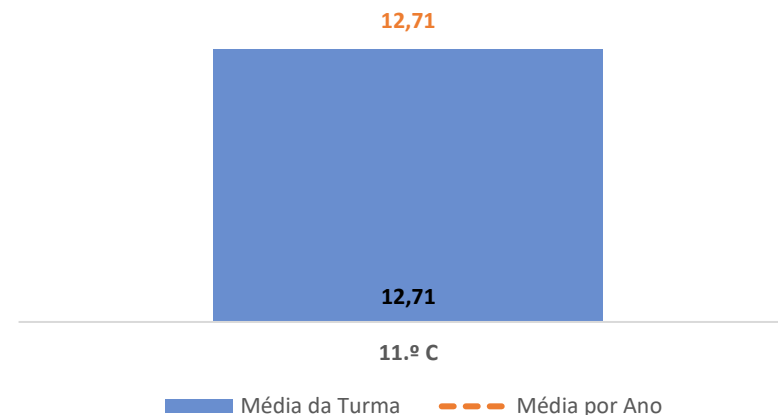

DEPARTAMENTO DE CIÊNCIAS SOCIAIS E HUMANAS

HISTÓRIA A ► 10.º ANO

TAXA DE SUCESSO: TURMA vs MÉDIA ANO

CLASSIFICAÇÕES: MÉDIA TURMA vs MÉDIA ANO

TAXA E TOTAL DE CLASSIFICAÇÕES <10

QUALIDADE DO SUCESSO - CLASSIF. >= 14

Taxa de Sucesso 24/25	Taxa de Sucesso 23/24	Desvio
88,24%	63,16%	25,08%

HISTÓRIA A ► 11.º ANO

TAXA DE SUCESSO: TURMA vs MÉDIA ANO

CLASSIFICAÇÕES: MÉDIA TURMA vs MÉDIA ANO

TAXA E TOTAL DE CLASSIFICAÇÕES <10