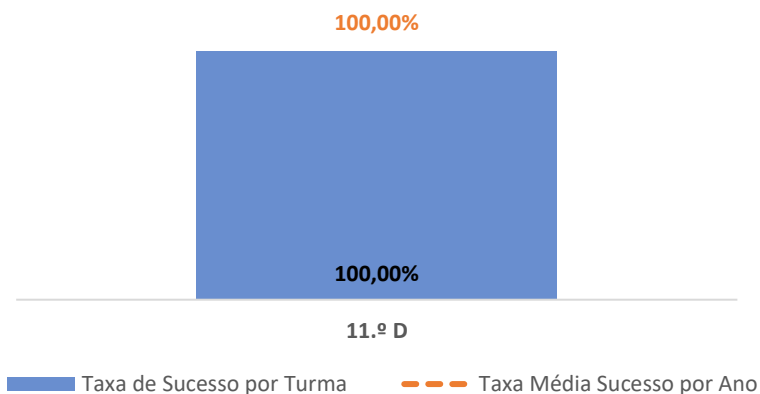

EDUCAÇÃO FÍSICA ► 12.º ANO

TAXA DE SUCESSO: TURMA vs MÉDIA ANO

CLASSIFICAÇÕES: MÉDIA TURMA vs MÉDIA ANO

TAXA E TOTAL DE CLASSIFICAÇÕES <10

QUALIDADE DO SUCESSO - CLASSIF. >= 14

Taxa de Sucesso 24/25	Taxa de Sucesso 23/24	Desvio
100,00%	100,00%	0,00%

GEOMETRIA DESCRITIVA A ► 11.º ANO

TAXA DE SUCESSO: TURMA vs MÉDIA ANO

CLASSIFICAÇÕES: MÉDIA TURMA vs MÉDIA ANO

TAXA E TOTAL DE CLASSIFICAÇÕES <10

QUALIDADE DO SUCESSO - CLASSIF. >= 14

Taxa de Sucesso 24/25	Taxa de Sucesso 23/24	Desvio
100,00%	85,71%	14,29%

DESENHO A ► 11.º ANO

TAXA DE SUCESSO: TURMA vs MÉDIA ANO

CLASSIFICAÇÕES: MÉDIA TURMA vs MÉDIA ANO

TAXA E TOTAL DE CLASSIFICAÇÕES <10

QUALIDADE DO SUCESSO - CLASSIF. >= 14

Taxa de Sucesso 24/25	Taxa de Sucesso 23/24	Desvio
100,00%	100,00%	0,00%