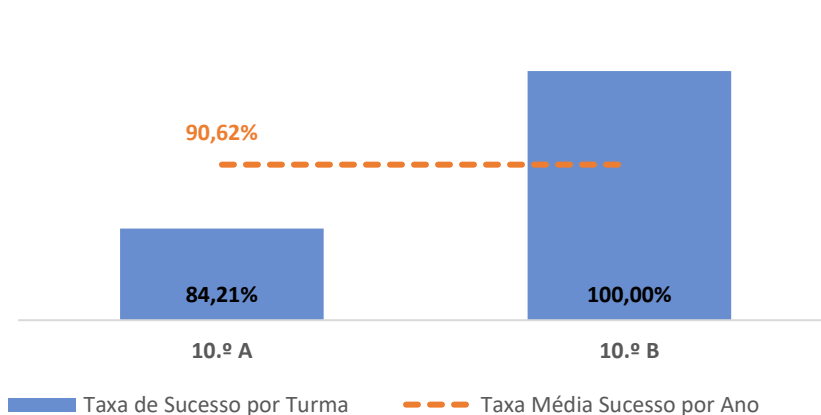

TAXA DE SUCESSO: TURMA vs MÉDIA ANO

CLASSIFICAÇÕES: MÉDIA TURMA vs MÉDIA ANO

TAXA E TOTAL DE CLASSIFICAÇÕES <10

QUALIDADE DO SUCESSO - CLASSIF. >= 14

Taxa de Sucesso 24/25	Taxa de Sucesso 23/24	Desvio
86,67%	90,91%	-4,24%

TAXA DE SUCESSO: TURMA vs MÉDIA ANO

CLASSIFICAÇÕES: MÉDIA TURMA vs MÉDIA ANO

TAXA E TOTAL DE CLASSIFICAÇÕES <10

QUALIDADE DO SUCESSO - CLASSIF. >= 14

Taxa de Sucesso 24/25	Taxa de Sucesso 23/24	Desvio
100,00%	100,00%	0,00%

FÍSICA E QUÍMICA A ► 10.º ANO

TAXA DE SUCESSO: TURMA vs MÉDIA ANO

CLASSIFICAÇÕES: MÉDIA TURMA vs MÉDIA ANO

TAXA E TOTAL DE CLASSIFICAÇÕES <10

QUALIDADE DO SUCESSO - CLASSIF. >= 14

Taxa de Sucesso 24/25	Taxa de Sucesso 23/24	Desvio
90,62%	76,47%	14,15%