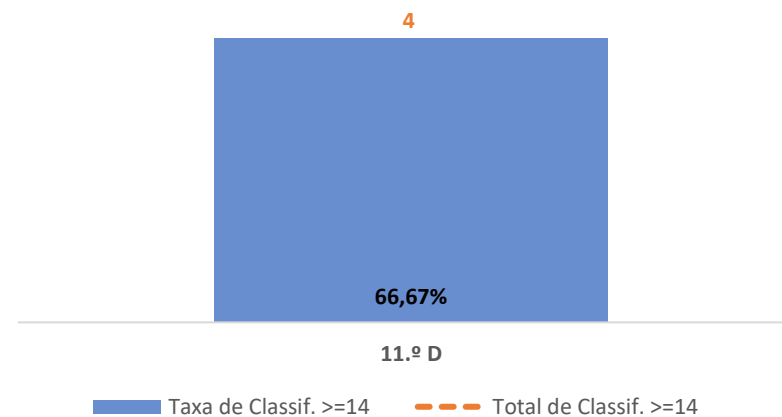

QUALIDADE DO SUCESSO - CLASSIF. >= 14

Taxa de Sucesso 24/25	Taxa de Sucesso 23/24	Desvio
74,29%	82,86%	-8,57%

MATEMÁTICA A ► 12.º ANO

TAXA DE SUCESSO: TURMA vs MÉDIA ANO

CLASSIFICAÇÕES: MÉDIA TURMA vs MÉDIA ANO

TAXA E TOTAL DE CLASSIFICAÇÕES <10

QUALIDADE DO SUCESSO - CLASSIF. >= 14

Taxa de Sucesso 24/25	Taxa de Sucesso 23/24	Desvio
89,66%	80,77%	8,89%

TAXA DE SUCESSO: TURMA vs MÉDIA ANO

CLASSIFICAÇÕES: MÉDIA TURMA vs MÉDIA ANO

TAXA E TOTAL DE CLASSIFICAÇÕES <10

QUALIDADE DO SUCESSO - CLASSIF. >= 14

Taxa de Sucesso 24/25	Taxa de Sucesso 23/24	Desvio
100,00%	100,00%	0,00%

MATEMÁTICA APLICADA ÀS CIÊNCIAS SOCIAIS ► 10.º ANO

TAXA DE SUCESSO: TURMA vs MÉDIA ANO