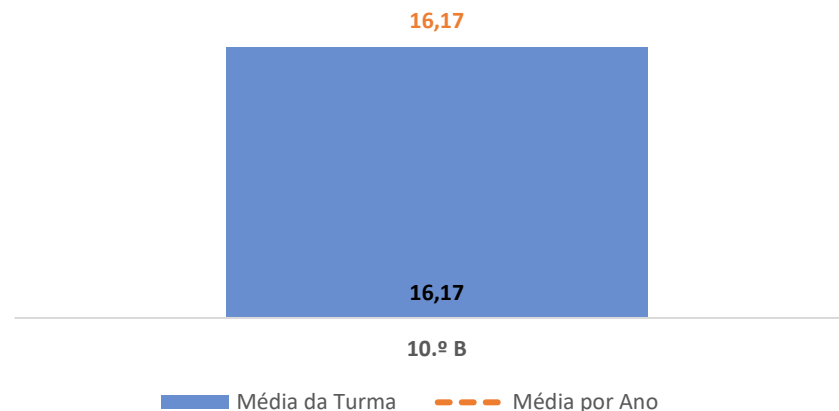

CLASSIFICAÇÕES: MÉDIA TURMA vs MÉDIA ANO