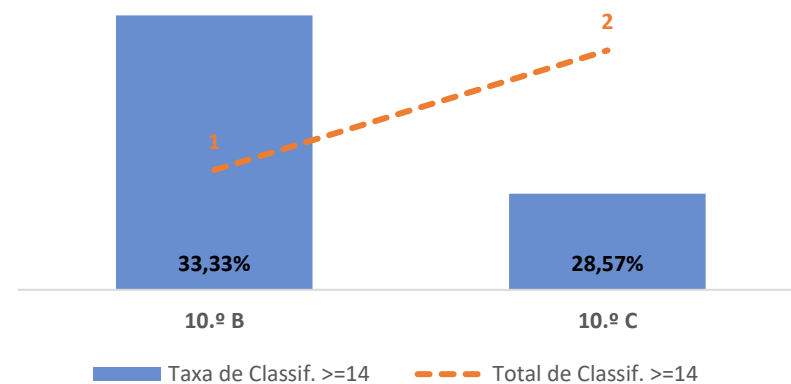

TAXA E TOTAL DE CLASSIFICAÇÕES <10

QUALIDADE DO SUCESSO - CLASSIF. >= 14

Taxa de Sucesso 24/25	Taxa de Sucesso 23/24	Desvio
85,71%	100,00%	-14,29%

HISTÓRIA DA CULTURA E DAS ARTES ► 11.º ANO

TAXA DE SUCESSO: TURMA vs MÉDIA ANO

CLASSIFICAÇÕES: MÉDIA TURMA vs MÉDIA ANO

TAXA E TOTAL DE CLASSIFICAÇÕES <10

QUALIDADE DO SUCESSO - CLASSIF. >= 14

Taxa de Sucesso 24/25	Taxa de Sucesso 23/24	Desvio
83,33%	90,00%	-6,67%

GEOGRAFIA A ► 10.º ANO

TAXA DE SUCESSO: TURMA vs MÉDIA ANO

CLASSIFICAÇÕES: MÉDIA TURMA vs MÉDIA ANO

TAXA E TOTAL DE CLASSIFICAÇÕES <10

QUALIDADE DO SUCESSO - CLASSIF. >= 14

Taxa de Sucesso 24/25	Taxa de Sucesso 23/24	Desvio
100,00%	73,68%	26,32%

TAXA DE SUCESSO: TURMA vs MÉDIA ANO

CLASSIFICAÇÕES: MÉDIA TURMA vs MÉDIA ANO

TAXA E TOTAL DE CLASSIFICAÇÕES <10

QUALIDADE DO SUCESSO - CLASSIF. >= 14

Taxa de Sucesso 24/25	Taxa de Sucesso 23/24	Desvio
100,00%	100,00%	0,00%