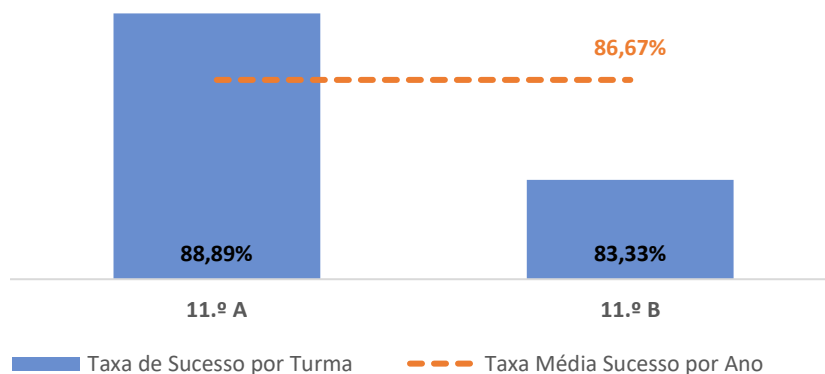

CLASSIFICAÇÕES: MÉDIA TURMA vs MÉDIA ANO

TAXA E TOTAL DE CLASSIFICAÇÕES <10

QUALIDADE DO SUCESSO - CLASSIF. >= 14

Taxa de Sucesso 24/25	Taxa de Sucesso 23/24	Desvio
88,24%	73,68%	14,56%

MATEMÁTICA APLICADA ÀS CIÊNCIAS SOCIAIS ► 11.º ANO

TAXA DE SUCESSO: TURMA vs MÉDIA ANO

CLASSIFICAÇÕES: MÉDIA TURMA vs MÉDIA ANO

TAXA E TOTAL DE CLASSIFICAÇÕES <10

QUALIDADE DO SUCESSO - CLASSIF. >= 14

Taxa de Sucesso 24/25	Taxa de Sucesso 23/24	Desvio
84,62%	87,50%	-2,88%

BIOLOGIA E GEOLOGIA ► 10.º ANO

TAXA DE SUCESSO: TURMA vs MÉDIA ANO

CLASSIFICAÇÕES: MÉDIA TURMA vs MÉDIA ANO

TAXA E TOTAL DE CLASSIFICAÇÕES <10

QUALIDADE DO SUCESSO - CLASSIF. >= 14

Taxa de Sucesso 24/25	Taxa de Sucesso 23/24	Desvio
93,10%	97,06%	-3,96%

TAXA DE SUCESSO: TURMA vs MÉDIA ANO

CLASSIFICAÇÕES: MÉDIA TURMA vs MÉDIA ANO

TAXA E TOTAL DE CLASSIFICAÇÕES <10

QUALIDADE DO SUCESSO - CLASSIF. >= 14

Taxa de Sucesso 24/25	Taxa de Sucesso 23/24	Desvio
86,67%	90,91%	-4,24%