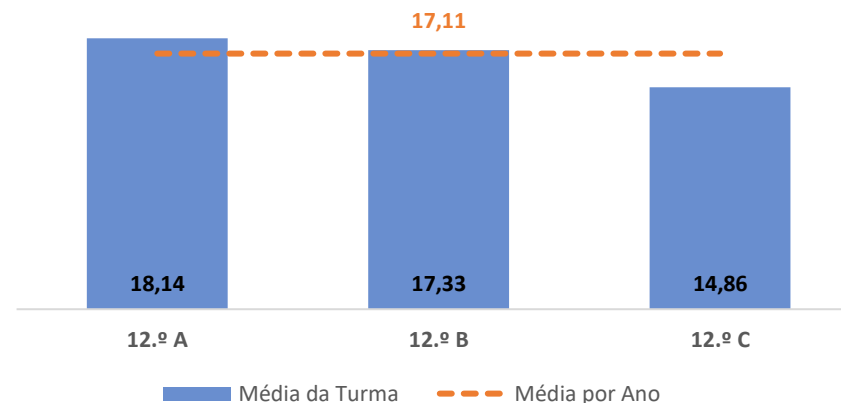

CLASSIFICAÇÕES: MÉDIA TURMA vs MÉDIA ANO