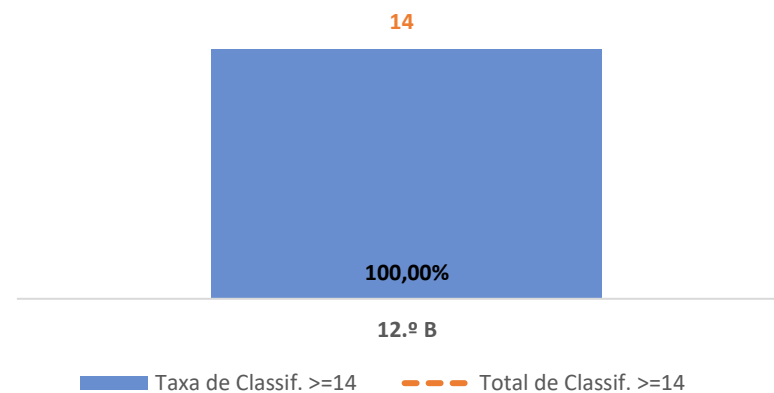

DESENHO A ► 12.º ANO

TAXA DE SUCESSO: TURMA vs MÉDIA ANO

CLASSIFICAÇÕES: MÉDIA TURMA vs MÉDIA ANO

TAXA E TOTAL DE CLASSIFICAÇÕES <10

QUALIDADE DO SUCESSO - CLASSIF. >= 14

Taxa de Sucesso 24/25	Taxa de Sucesso 23/24	Desvio
100,00%	100,00%	0,00%

TAXA DE SUCESSO: TURMA vs MÉDIA ANO

CLASSIFICAÇÕES: MÉDIA TURMA vs MÉDIA ANO

TAXA E TOTAL DE CLASSIFICAÇÕES <10

QUALIDADE DO SUCESSO - CLASSIF. >= 14

Taxa de Sucesso 24/25	Taxa de Sucesso 23/24	Desvio
100,00%	100,00%	0,00%