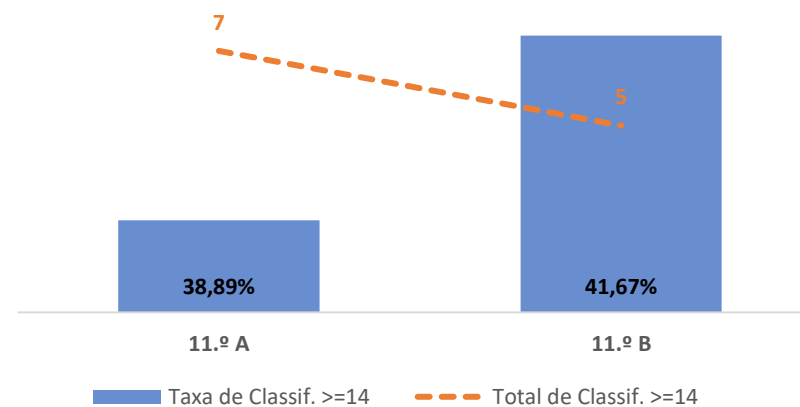

BIOLOGIA E GEOLOGIA ► 10.º ANO

TAXA DE SUCESSO: TURMA vs MÉDIA ANO

CLASSIFICAÇÕES: MÉDIA TURMA vs MÉDIA ANO

TAXA E TOTAL DE CLASSIFICAÇÕES <10

QUALIDADE DO SUCESSO - CLASSIF. >= 14

Taxa de Sucesso 24/25	Taxa de Sucesso 23/24	Desvio
93,10%	97,06%	-3,96%

TAXA DE SUCESSO: TURMA vs MÉDIA ANO

CLASSIFICAÇÕES: MÉDIA TURMA vs MÉDIA ANO

TAXA E TOTAL DE CLASSIFICAÇÕES <10

QUALIDADE DO SUCESSO - CLASSIF. >= 14

Taxa de Sucesso 24/25	Taxa de Sucesso 23/24	Desvio
86,67%	90,91%	-4,24%

TAXA DE SUCESSO: TURMA vs MÉDIA ANO

CLASSIFICAÇÕES: MÉDIA TURMA vs MÉDIA ANO

TAXA E TOTAL DE CLASSIFICAÇÕES <10

QUALIDADE DO SUCESSO - CLASSIF. >= 14

Taxa de Sucesso 24/25	Taxa de Sucesso 23/24	Desvio
100,00%	100,00%	0,00%