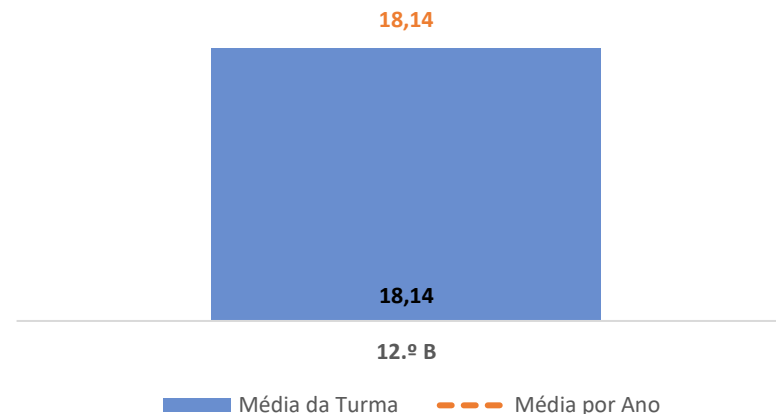

CLASSIFICAÇÕES: MÉDIA TURMA vs MÉDIA ANO