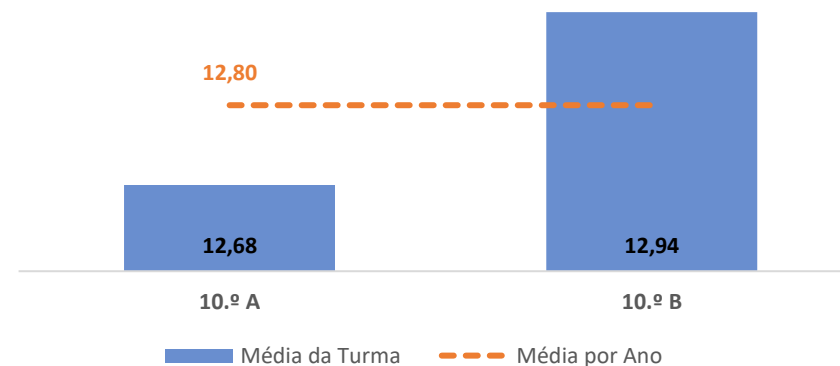

CLASSIFICAÇÕES: MÉDIA TURMA vs MÉDIA ANO