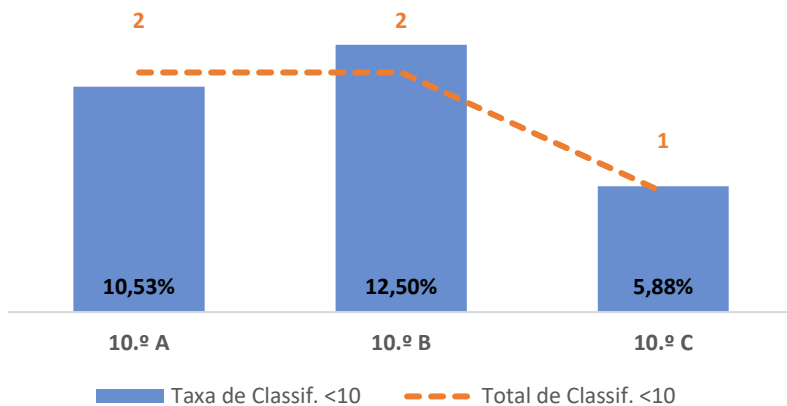

PORTUGUÊS ► 10.º ANO

TAXA DE SUCESSO: TURMA vs MÉDIA ANO

CLASSIFICAÇÕES: MÉDIA TURMA vs MÉDIA ANO

TAXA E TOTAL DE CLASSIFICAÇÕES <10

QUALIDADE DO SUCESSO - CLASSIF. >= 14

Taxa de Sucesso 24/25	Taxa de Sucesso 23/24	Desvio
90,38%	82,72%	7,66%

PORTUGUÊS 11.º ANO

TAXA DE SUCESSO: TURMA vs MÉDIA ANO

CLASSIFICAÇÕES: MÉDIA TURMA vs MÉDIA ANO

TAXA E TOTAL DE CLASSIFICAÇÕES <10

QUALIDADE DO SUCESSO - CLASSIF. >= 14

Taxa de Sucesso 24/25	Taxa de Sucesso 23/24	Desvio
84,06%	95,52%	-11,46%