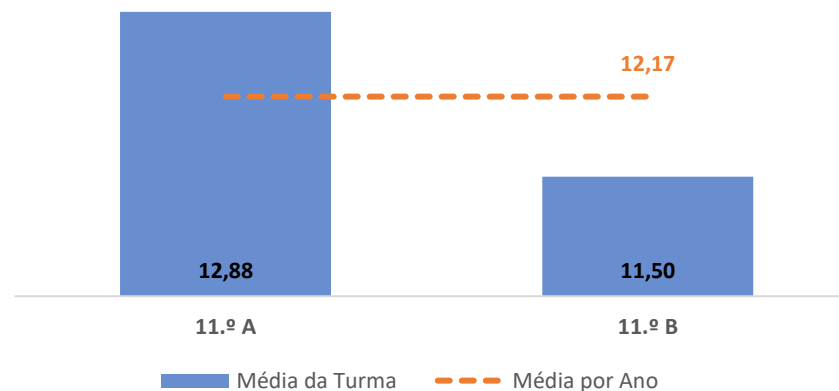

TAXA DE SUCESSO: TURMA vs MÉDIA ANO

CLASSIFICAÇÕES: MÉDIA TURMA vs MÉDIA ANO

TAXA E TOTAL DE CLASSIFICAÇÕES <10

QUALIDADE DO SUCESSO - CLASSIF. >= 14

Taxa de Sucesso 24/25	Taxa de Sucesso 23/24	Desvio
100,00%	---	---

DEPARTAMENTO DE MATEMÁTICA E CIÊNCIAS EXPERIMENTAIS

MATEMÁTICA A ► 10.º ANO

TAXA DE SUCESSO: TURMA vs MÉDIA ANO

CLASSIFICAÇÕES: MÉDIA TURMA vs MÉDIA ANO

TAXA E TOTAL DE CLASSIFICAÇÕES <10

QUALIDADE DO SUCESSO - CLASSIF. >= 14

Taxa de Sucesso 24/25	Taxa de Sucesso 23/24	Desvio
85,71%	78,57%	7,14%

MATEMÁTICA A ► 11.º ANO

TAXA DE SUCESSO: TURMA vs MÉDIA ANO

CLASSIFICAÇÕES: MÉDIA TURMA vs MÉDIA ANO

TAXA E TOTAL DE CLASSIFICAÇÕES <10