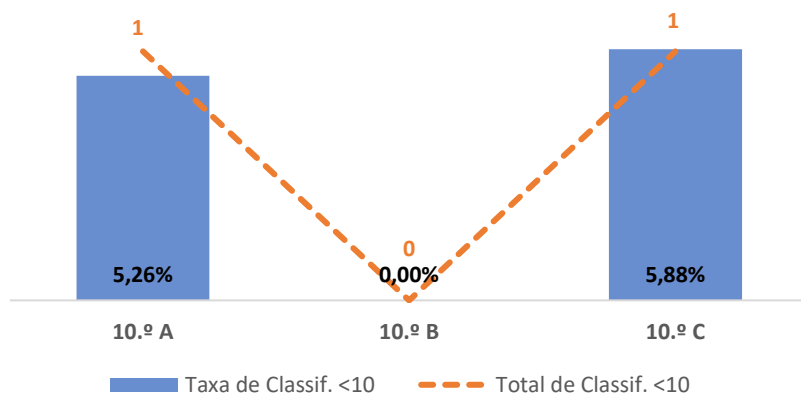

DEPARTAMENTO DE EXPRESSÕES

EDUCAÇÃO FÍSICA ► 10.º ANO

TAXA DE SUCESSO: TURMA vs MÉDIA ANO

CLASSIFICAÇÕES: MÉDIA TURMA vs MÉDIA ANO

TAXA E TOTAL DE CLASSIFICAÇÕES <10

QUALIDADE DO SUCESSO - CLASSIF. >= 14

Taxa de Sucesso 24/25	Taxa de Sucesso 23/24	Desvio
96,15%	100,00%	-3,85%

EDUCAÇÃO FÍSICA ► 11.º ANO

TAXA DE SUCESSO: TURMA vs MÉDIA ANO

CLASSIFICAÇÕES: MÉDIA TURMA vs MÉDIA ANO

TAXA E TOTAL DE CLASSIFICAÇÕES <10

QUALIDADE DO SUCESSO - CLASSIF. >= 14

Taxa de Sucesso 24/25	Taxa de Sucesso 23/24	Desvio
98,55%	100,00%	-1,45%