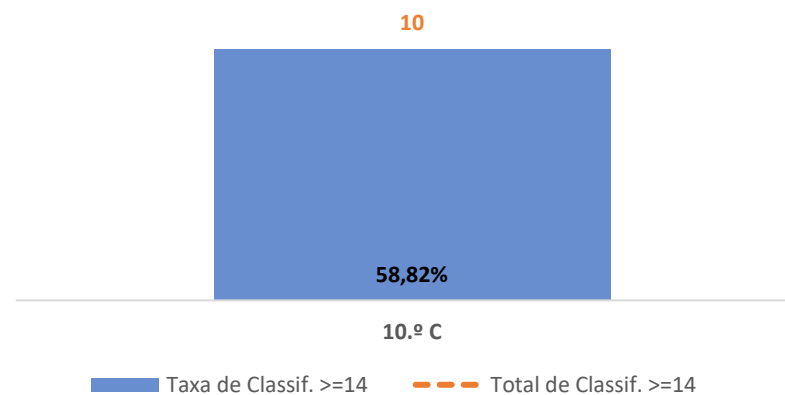

TAXA E TOTAL DE CLASSIFICAÇÕES <10

QUALIDADE DO SUCESSO - CLASSIF. >= 14

Taxa de Sucesso 24/25	Taxa de Sucesso 23/24	Desvio
89,66%	80,77%	8,89%

TAXA DE SUCESSO: TURMA vs MÉDIA ANO

CLASSIFICAÇÕES: MÉDIA TURMA vs MÉDIA ANO

TAXA E TOTAL DE CLASSIFICAÇÕES <10

QUALIDADE DO SUCESSO - CLASSIF. >= 14

Taxa de Sucesso 24/25	Taxa de Sucesso 23/24	Desvio
100,00%	100,00%	0,00%

MATEMÁTICA APLICADA ÀS CIÊNCIAS SOCIAIS ► 10.º ANO

TAXA DE SUCESSO: TURMA vs MÉDIA ANO

CLASSIFICAÇÕES: MÉDIA TURMA vs MÉDIA ANO

TAXA E TOTAL DE CLASSIFICAÇÕES <10

QUALIDADE DO SUCESSO - CLASSIF. >= 14

Taxa de Sucesso 24/25	Taxa de Sucesso 23/24	Desvio
88,24%	73,68%	14,56%

MATEMÁTICA APLICADA ÀS CIÊNCIAS SOCIAIS ► 11.º ANO