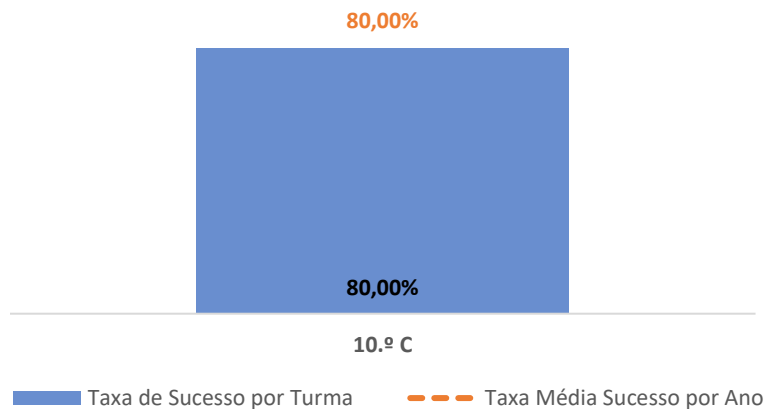

TAXA DE SUCESSO: TURMA vs MÉDIA ANO

CLASSIFICAÇÕES: MÉDIA TURMA vs MÉDIA ANO

TAXA E TOTAL DE CLASSIFICAÇÕES <10

QUALIDADE DO SUCESSO - CLASSIF. >= 14

Taxa de Sucesso 24/25	Taxa de Sucesso 23/24	Desvio
98,55%	100,00%	-1,45%

TAXA DE SUCESSO: TURMA vs MÉDIA ANO

CLASSIFICAÇÕES: MÉDIA TURMA vs MÉDIA ANO

TAXA E TOTAL DE CLASSIFICAÇÕES <10

QUALIDADE DO SUCESSO - CLASSIF. >= 14

Taxa de Sucesso 24/25	Taxa de Sucesso 23/24	Desvio
100,00%	100,00%	0,00%

TAXA DE SUCESSO: TURMA vs MÉDIA ANO

CLASSIFICAÇÕES: MÉDIA TURMA vs MÉDIA ANO

TAXA E TOTAL DE CLASSIFICAÇÕES <10

QUALIDADE DO SUCESSO - CLASSIF. >= 14

Taxa de Sucesso 24/25	Taxa de Sucesso 23/24	Desvio
80,00%	---	---