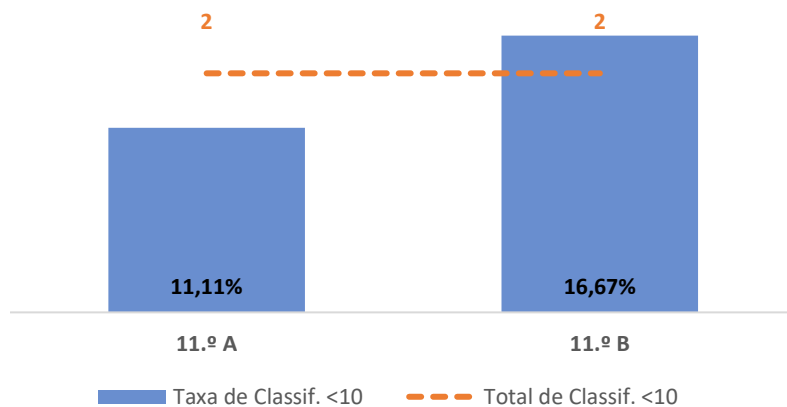

TAXA DE SUCESSO: TURMA vs MÉDIA ANO

CLASSIFICAÇÕES: MÉDIA TURMA vs MÉDIA ANO

TAXA E TOTAL DE CLASSIFICAÇÕES <10

QUALIDADE DO SUCESSO - CLASSIF. >= 14

Taxa de Sucesso 24/25	Taxa de Sucesso 23/24	Desvio
84,62%	87,50%	-2,88%

BIOLOGIA E GEOLOGIA ► 10.º ANO

TAXA DE SUCESSO: TURMA vs MÉDIA ANO

CLASSIFICAÇÕES: MÉDIA TURMA vs MÉDIA ANO

TAXA E TOTAL DE CLASSIFICAÇÕES <10

QUALIDADE DO SUCESSO - CLASSIF. >= 14

Taxa de Sucesso 24/25	Taxa de Sucesso 23/24	Desvio
93,10%	97,06%	-3,96%

TAXA DE SUCESSO: TURMA vs MÉDIA ANO

CLASSIFICAÇÕES: MÉDIA TURMA vs MÉDIA ANO

TAXA E TOTAL DE CLASSIFICAÇÕES <10

QUALIDADE DO SUCESSO - CLASSIF. >= 14

Taxa de Sucesso 24/25	Taxa de Sucesso 23/24	Desvio
86,67%	90,91%	-4,24%