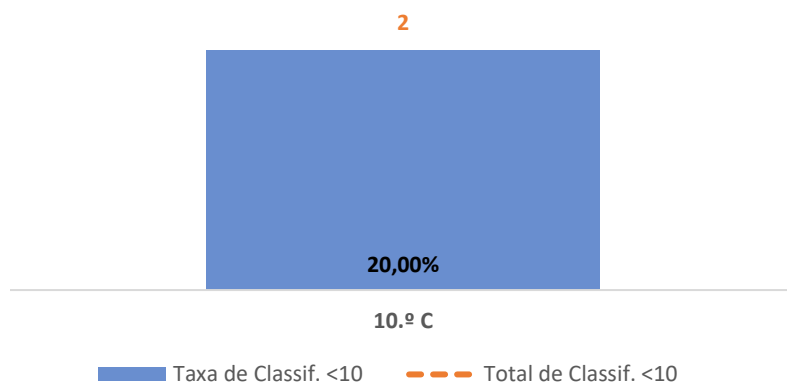

TAXA DE SUCESSO: TURMA vs MÉDIA ANO

CLASSIFICAÇÕES: MÉDIA TURMA vs MÉDIA ANO

TAXA E TOTAL DE CLASSIFICAÇÕES <10

QUALIDADE DO SUCESSO - CLASSIF. >= 14

Taxa de Sucesso 24/25	Taxa de Sucesso 23/24	Desvio
98,55%	100,00%	-1,45%

TAXA DE SUCESSO: TURMA vs MÉDIA ANO

CLASSIFICAÇÕES: MÉDIA TURMA vs MÉDIA ANO

TAXA E TOTAL DE CLASSIFICAÇÕES <10

QUALIDADE DO SUCESSO - CLASSIF. >= 14

Taxa de Sucesso 24/25	Taxa de Sucesso 23/24	Desvio
100,00%	100,00%	0,00%

TAXA DE SUCESSO: TURMA vs MÉDIA ANO

CLASSIFICAÇÕES: MÉDIA TURMA vs MÉDIA ANO

TAXA E TOTAL DE CLASSIFICAÇÕES <10

QUALIDADE DO SUCESSO - CLASSIF. >= 14

Taxa de Sucesso 24/25	Taxa de Sucesso 23/24	Desvio
80,00%	---	---