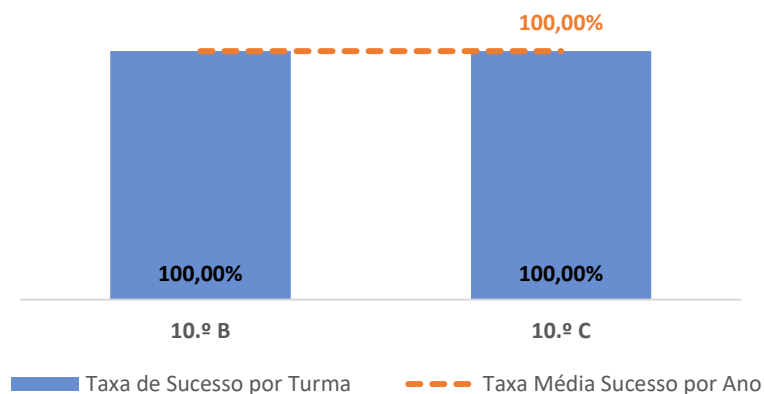

TAXA E TOTAL DE CLASSIFICAÇÕES <10

QUALIDADE DO SUCESSO - CLASSIF. >= 14

Taxa de Sucesso 24/25	Taxa de Sucesso 23/24	Desvio
85,71%	100,00%	-14,29%

HISTÓRIA DA CULTURA E DAS ARTES ► 11.º ANO

TAXA DE SUCESSO: TURMA vs MÉDIA ANO

CLASSIFICAÇÕES: MÉDIA TURMA vs MÉDIA ANO

TAXA E TOTAL DE CLASSIFICAÇÕES <10

QUALIDADE DO SUCESSO - CLASSIF. >= 14

Taxa de Sucesso 24/25	Taxa de Sucesso 23/24	Desvio
83,33%	90,00%	-6,67%

GEOGRAFIA A ► 10.º ANO

TAXA DE SUCESSO: TURMA vs MÉDIA ANO

CLASSIFICAÇÕES: MÉDIA TURMA vs MÉDIA ANO

TAXA E TOTAL DE CLASSIFICAÇÕES <10

QUALIDADE DO SUCESSO - CLASSIF. >= 14

Taxa de Sucesso 24/25	Taxa de Sucesso 23/24	Desvio
100,00%	73,68%	26,32%