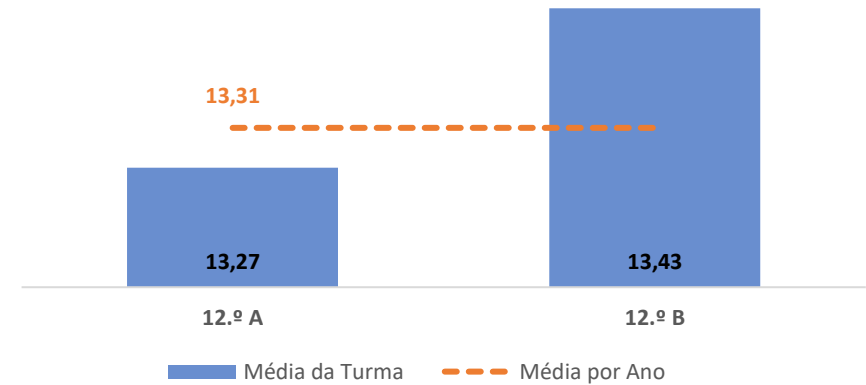

Taxa de Sucesso 24/25	Taxa de Sucesso 23/24	Desvio
85,71%	78,57%	7,14%

MATEMÁTICA A ► 11.º ANO

TAXA DE SUCESSO: TURMA vs MÉDIA ANO

CLASSIFICAÇÕES: MÉDIA TURMA vs MÉDIA ANO

TAXA E TOTAL DE CLASSIFICAÇÕES <10

QUALIDADE DO SUCESSO - CLASSIF. >= 14

Taxa de Sucesso 24/25	Taxa de Sucesso 23/24	Desvio
74,29%	82,86%	-8,57%

MATEMÁTICA A ► 12.º ANO

TAXA DE SUCESSO: TURMA vs MÉDIA ANO

CLASSIFICAÇÕES: MÉDIA TURMA vs MÉDIA ANO

TAXA E TOTAL DE CLASSIFICAÇÕES <10

QUALIDADE DO SUCESSO - CLASSIF. >= 14

Taxa de Sucesso 24/25	Taxa de Sucesso 23/24	Desvio
89,66%	80,77%	8,89%

TAXA DE SUCESSO: TURMA vs MÉDIA ANO

CLASSIFICAÇÕES: MÉDIA TURMA vs MÉDIA ANO