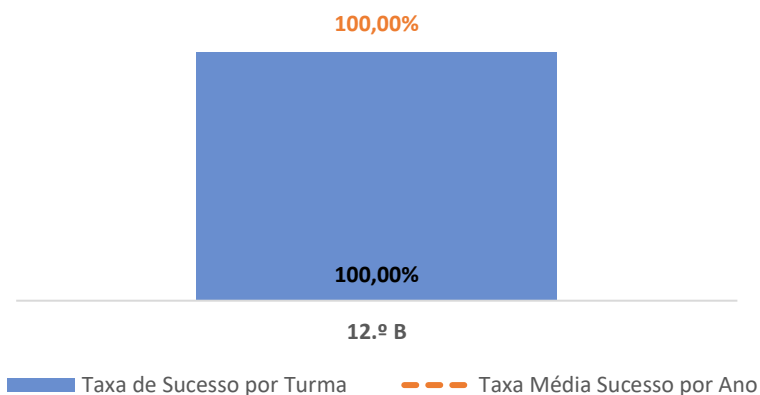

GEOMETRIA DESCRITIVA A ► 11.º ANO

TAXA DE SUCESSO: TURMA vs MÉDIA ANO

CLASSIFICAÇÕES: MÉDIA TURMA vs MÉDIA ANO

TAXA E TOTAL DE CLASSIFICAÇÕES <10

QUALIDADE DO SUCESSO - CLASSIF. >= 14

Taxa de Sucesso 24/25	Taxa de Sucesso 23/24	Desvio
100,00%	85,71%	14,29%

DESENHO A ► 11.º ANO

TAXA DE SUCESSO: TURMA vs MÉDIA ANO

CLASSIFICAÇÕES: MÉDIA TURMA vs MÉDIA ANO

TAXA E TOTAL DE CLASSIFICAÇÕES <10

QUALIDADE DO SUCESSO - CLASSIF. >= 14

Taxa de Sucesso 24/25	Taxa de Sucesso 23/24	Desvio
100,00%	100,00%	0,00%

DESENHO A ► 12.º ANO

TAXA DE SUCESSO: TURMA vs MÉDIA ANO

CLASSIFICAÇÕES: MÉDIA TURMA vs MÉDIA ANO

TAXA E TOTAL DE CLASSIFICAÇÕES <10

QUALIDADE DO SUCESSO - CLASSIF. >= 14

Taxa de Sucesso 24/25	Taxa de Sucesso 23/24	Desvio
100,00%	100,00%	0,00%