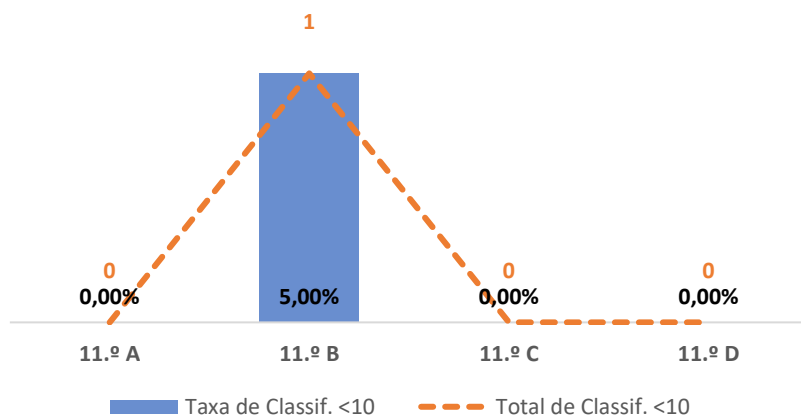

EDUCAÇÃO FÍSICA ► 11.º ANO

TAXA DE SUCESSO: TURMA vs MÉDIA ANO

CLASSIFICAÇÕES: MÉDIA TURMA vs MÉDIA ANO

TAXA E TOTAL DE CLASSIFICAÇÕES <10

QUALIDADE DO SUCESSO - CLASSIF. >= 14

Taxa de Sucesso 24/25	Taxa de Sucesso 23/24	Desvio
98,55%	100,00%	-1,45%