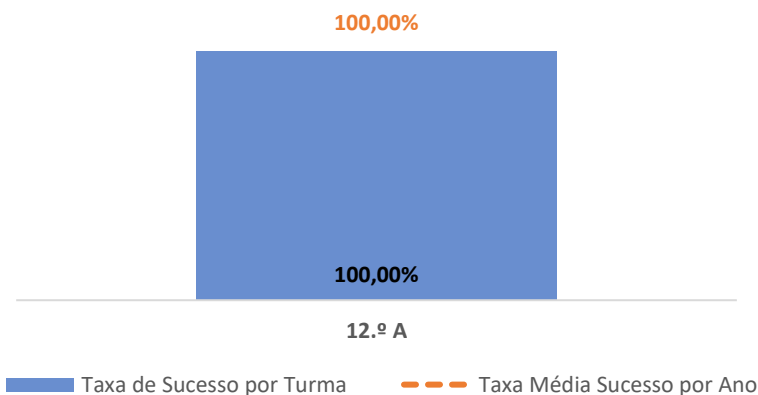

BIOLOGIA E GEOLOGIA ► 10.º ANO

TAXA DE SUCESSO: TURMA vs MÉDIA ANO

CLASSIFICAÇÕES: MÉDIA TURMA vs MÉDIA ANO

TAXA E TOTAL DE CLASSIFICAÇÕES <10

QUALIDADE DO SUCESSO - CLASSIF. >= 14

Taxa de Sucesso 24/25	Taxa de Sucesso 23/24	Desvio
93,10%	97,06%	-3,96%

TAXA DE SUCESSO: TURMA vs MÉDIA ANO

CLASSIFICAÇÕES: MÉDIA TURMA vs MÉDIA ANO

TAXA E TOTAL DE CLASSIFICAÇÕES <10

QUALIDADE DO SUCESSO - CLASSIF. >= 14

Taxa de Sucesso 24/25	Taxa de Sucesso 23/24	Desvio
86,67%	90,91%	-4,24%

TAXA DE SUCESSO: TURMA vs MÉDIA ANO

CLASSIFICAÇÕES: MÉDIA TURMA vs MÉDIA ANO

TAXA E TOTAL DE CLASSIFICAÇÕES <10

QUALIDADE DO SUCESSO - CLASSIF. >= 14

Taxa de Sucesso 24/25	Taxa de Sucesso 23/24	Desvio
100,00%	100,00%	0,00%