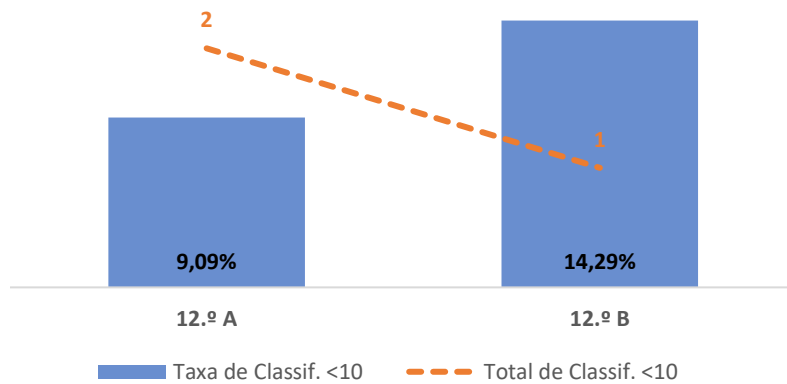

Taxa de Sucesso 24/25	Taxa de Sucesso 23/24	Desvio
85,71%	78,57%	7,14%

MATEMÁTICA A ► 11.º ANO

TAXA DE SUCESSO: TURMA vs MÉDIA ANO

CLASSIFICAÇÕES: MÉDIA TURMA vs MÉDIA ANO

TAXA E TOTAL DE CLASSIFICAÇÕES <10

QUALIDADE DO SUCESSO - CLASSIF. >= 14

Taxa de Sucesso 24/25	Taxa de Sucesso 23/24	Desvio
74,29%	82,86%	-8,57%

MATEMÁTICA A ► 12.º ANO

TAXA DE SUCESSO: TURMA vs MÉDIA ANO

CLASSIFICAÇÕES: MÉDIA TURMA vs MÉDIA ANO

TAXA E TOTAL DE CLASSIFICAÇÕES <10

QUALIDADE DO SUCESSO - CLASSIF. >= 14

Taxa de Sucesso 24/25	Taxa de Sucesso 23/24	Desvio
89,66%	80,77%	8,89%

TAXA DE SUCESSO: TURMA vs MÉDIA ANO

CLASSIFICAÇÕES: MÉDIA TURMA vs MÉDIA ANO