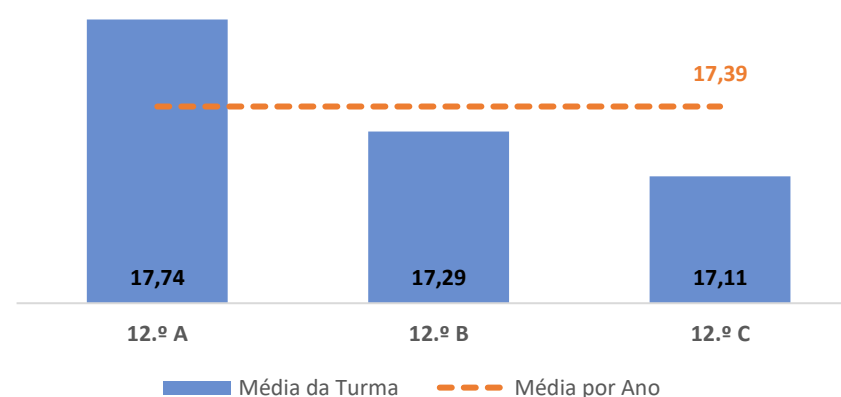

CLASSIFICAÇÕES: MÉDIA TURMA vs MÉDIA ANO