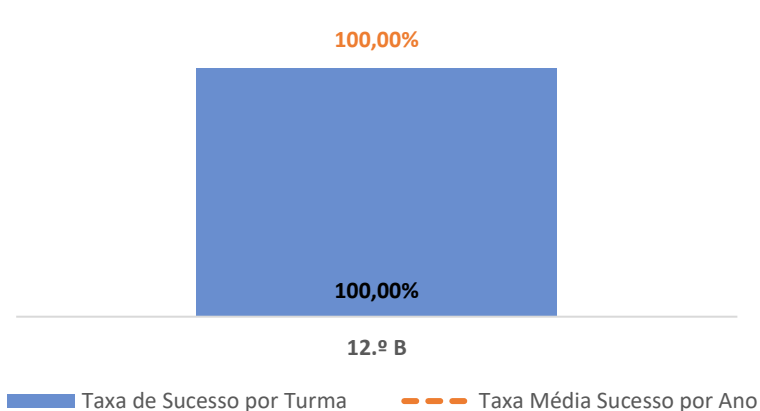

TAXA E TOTAL DE CLASSIFICAÇÕES <10

OFICINA MULTIMÉDIA B ► 12.º ANO

TAXA DE SUCESSO: TURMA vs MÉDIA ANO