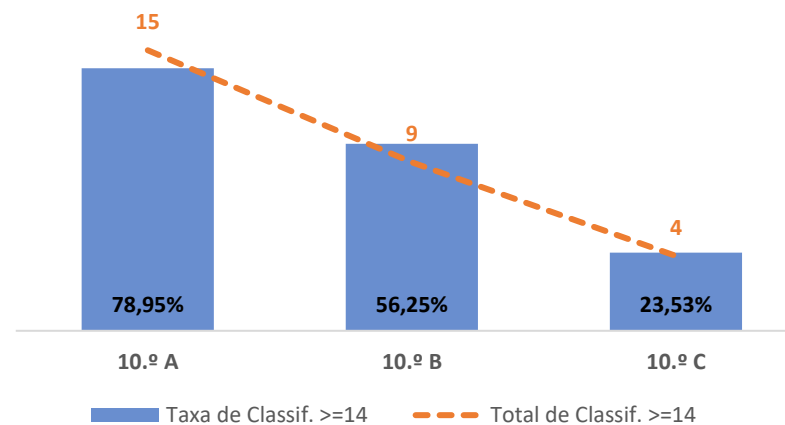

TAXA DE SUCESSO: TURMA vs MÉDIA ANO

CLASSIFICAÇÕES: MÉDIA TURMA vs MÉDIA ANO

TAXA E TOTAL DE CLASSIFICAÇÕES <10

QUALIDADE DO SUCESSO - CLASSIF. >= 14

Taxa de Sucesso 24/25	Taxa de Sucesso 23/24	Desvio
100,00%	100,00%	0,00%

TAXA DE SUCESSO: TURMA vs MÉDIA ANO

CLASSIFICAÇÕES: MÉDIA TURMA vs MÉDIA ANO

TAXA E TOTAL DE CLASSIFICAÇÕES <10

QUALIDADE DO SUCESSO - CLASSIF. >= 14

Taxa de Sucesso 24/25	Taxa de Sucesso 23/24	Desvio
96,15%	85,19%	10,96%

TAXA DE SUCESSO: TURMA vs MÉDIA ANO

CLASSIFICAÇÕES: MÉDIA TURMA vs MÉDIA ANO

TAXA E TOTAL DE CLASSIFICAÇÕES <10

QUALIDADE DO SUCESSO - CLASSIF. >= 14

Taxa de Sucesso 24/25	Taxa de Sucesso 23/24	Desvio
89,86%	96,97%	-7,11%