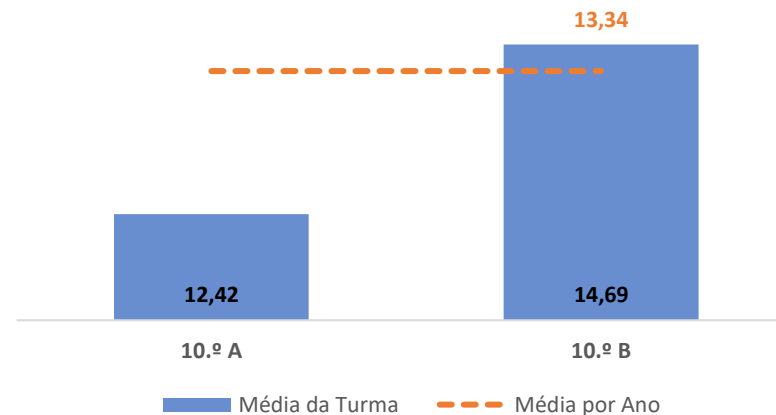

TAXA DE SUCESSO: TURMA vs MÉDIA ANO

CLASSIFICAÇÕES: MÉDIA TURMA vs MÉDIA ANO

TAXA E TOTAL DE CLASSIFICAÇÕES <10

QUALIDADE DO SUCESSO - CLASSIF. >= 14

Taxa de Sucesso 24/25	Taxa de Sucesso 23/24	Desvio
86,67%	90,91%	-4,24%

TAXA DE SUCESSO: TURMA vs MÉDIA ANO

CLASSIFICAÇÕES: MÉDIA TURMA vs MÉDIA ANO

TAXA E TOTAL DE CLASSIFICAÇÕES <10

QUALIDADE DO SUCESSO - CLASSIF. >= 14

Taxa de Sucesso 24/25	Taxa de Sucesso 23/24	Desvio
100,00%	100,00%	0,00%

FÍSICA E QUÍMICA A ► 10.º ANO

TAXA DE SUCESSO: TURMA vs MÉDIA ANO

CLASSIFICAÇÕES: MÉDIA TURMA vs MÉDIA ANO

TAXA E TOTAL DE CLASSIFICAÇÕES <10

QUALIDADE DO SUCESSO - CLASSIF. >= 14

Taxa de Sucesso 24/25	Taxa de Sucesso 23/24	Desvio
90,62%	76,47%	14,15%