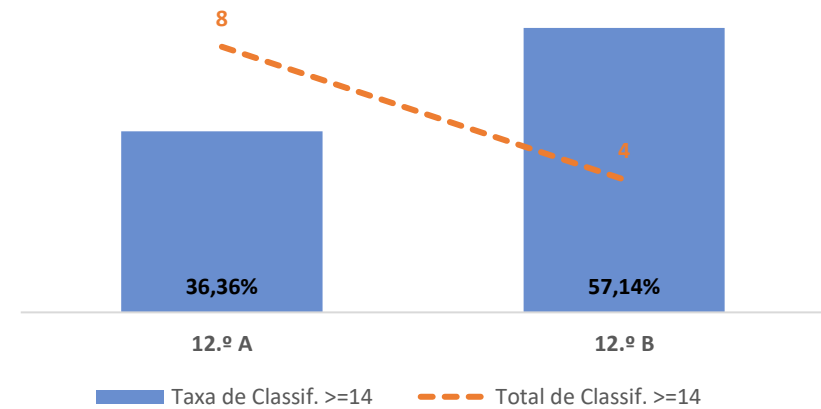

Taxa de Sucesso 24/25	Taxa de Sucesso 23/24	Desvio
85,71%	78,57%	7,14%

MATEMÁTICA A ► 11.º ANO

TAXA DE SUCESSO: TURMA vs MÉDIA ANO

CLASSIFICAÇÕES: MÉDIA TURMA vs MÉDIA ANO

TAXA E TOTAL DE CLASSIFICAÇÕES <10

QUALIDADE DO SUCESSO - CLASSIF. >= 14

Taxa de Sucesso 24/25	Taxa de Sucesso 23/24	Desvio
74,29%	82,86%	-8,57%

MATEMÁTICA A ► 12.º ANO

TAXA DE SUCESSO: TURMA vs MÉDIA ANO

CLASSIFICAÇÕES: MÉDIA TURMA vs MÉDIA ANO

TAXA E TOTAL DE CLASSIFICAÇÕES <10

QUALIDADE DO SUCESSO - CLASSIF. >= 14

Taxa de Sucesso 24/25	Taxa de Sucesso 23/24	Desvio
89,66%	80,77%	8,89%

TAXA DE SUCESSO: TURMA vs MÉDIA ANO

CLASSIFICAÇÕES: MÉDIA TURMA vs MÉDIA ANO

TAXA E TOTAL DE CLASSIFICAÇÕES <10

QUALIDADE DO SUCESSO - CLASSIF. >= 14

Taxa de Sucesso 24/25	Taxa de Sucesso 23/24	Desvio
100,00%	100,00%	0,00%

MATEMÁTICA APLICADA ÀS CIÊNCIAS SOCIAIS ► 10.º ANO

TAXA DE SUCESSO: TURMA vs MÉDIA ANO