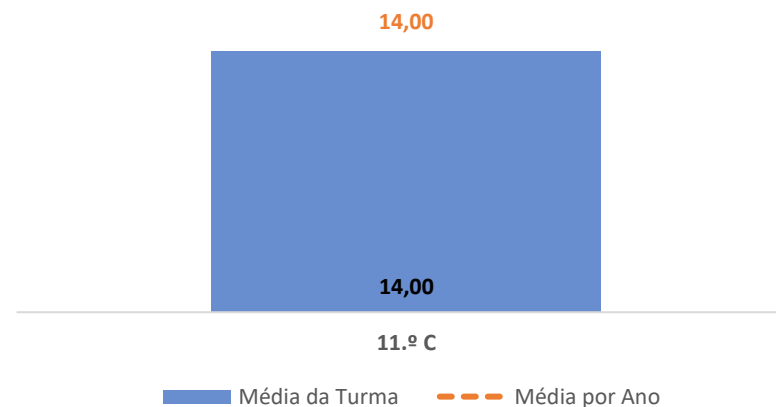

CLASSIFICAÇÕES: MÉDIA TURMA vs MÉDIA ANO