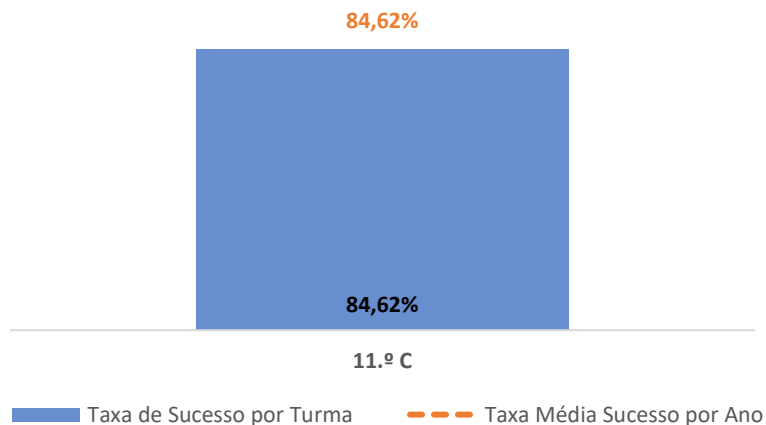

TAXA E TOTAL DE CLASSIFICAÇÕES <10

QUALIDADE DO SUCESSO - CLASSIF. >= 14

Taxa de Sucesso 24/25	Taxa de Sucesso 23/24	Desvio
100,00%	100,00%	0,00%

MATEMÁTICA APLICADA ÀS CIÊNCIAS SOCIAIS ► 10.º ANO

TAXA DE SUCESSO: TURMA vs MÉDIA ANO

CLASSIFICAÇÕES: MÉDIA TURMA vs MÉDIA ANO

TAXA E TOTAL DE CLASSIFICAÇÕES <10

QUALIDADE DO SUCESSO - CLASSIF. >= 14

Taxa de Sucesso 24/25	Taxa de Sucesso 23/24	Desvio
88,24%	73,68%	14,56%

MATEMÁTICA APLICADA ÀS CIÊNCIAS SOCIAIS ► 11.º ANO

TAXA DE SUCESSO: TURMA vs MÉDIA ANO

CLASSIFICAÇÕES: MÉDIA TURMA vs MÉDIA ANO

TAXA E TOTAL DE CLASSIFICAÇÕES <10

QUALIDADE DO SUCESSO - CLASSIF. >= 14

Taxa de Sucesso 24/25	Taxa de Sucesso 23/24	Desvio
84,62%	87,50%	-2,88%