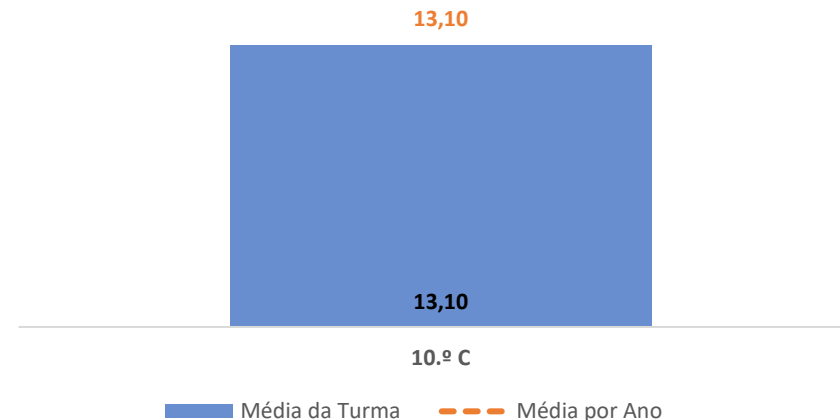

TAXA DE SUCESSO: TURMA vs MÉDIA ANO

CLASSIFICAÇÕES: MÉDIA TURMA vs MÉDIA ANO

TAXA E TOTAL DE CLASSIFICAÇÕES <10

QUALIDADE DO SUCESSO - CLASSIF. >= 14

Taxa de Sucesso 24/25	Taxa de Sucesso 23/24	Desvio
98,55%	100,00%	-1,45%

TAXA DE SUCESSO: TURMA vs MÉDIA ANO

CLASSIFICAÇÕES: MÉDIA TURMA vs MÉDIA ANO

TAXA E TOTAL DE CLASSIFICAÇÕES <10

QUALIDADE DO SUCESSO - CLASSIF. >= 14

Taxa de Sucesso 24/25	Taxa de Sucesso 23/24	Desvio
100,00%	100,00%	0,00%

TAXA DE SUCESSO: TURMA vs MÉDIA ANO

CLASSIFICAÇÕES: MÉDIA TURMA vs MÉDIA ANO

TAXA E TOTAL DE CLASSIFICAÇÕES <10

QUALIDADE DO SUCESSO - CLASSIF. >= 14

Taxa de Sucesso 24/25	Taxa de Sucesso 23/24	Desvio
80,00%	---	---