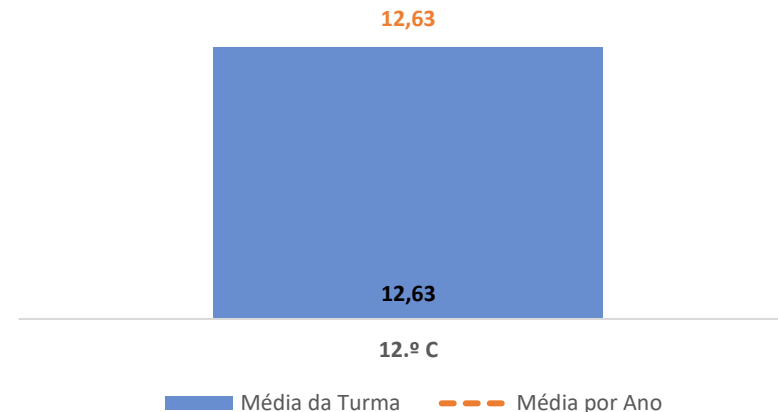

Taxa de Sucesso 24/25	Taxa de Sucesso 23/24	Desvio
88,24%	63,16%	25,08%

HISTÓRIA A ► 11.º ANO

TAXA DE SUCESSO: TURMA vs MÉDIA ANO

CLASSIFICAÇÕES: MÉDIA TURMA vs MÉDIA ANO

TAXA E TOTAL DE CLASSIFICAÇÕES <10

QUALIDADE DO SUCESSO - CLASSIF. >= 14

Taxa de Sucesso 24/25	Taxa de Sucesso 23/24	Desvio
92,86%	100,00%	-7,14%

TAXA DE SUCESSO: TURMA vs MÉDIA ANO

CLASSIFICAÇÕES: MÉDIA TURMA vs MÉDIA ANO

TAXA E TOTAL DE CLASSIFICAÇÕES <10

QUALIDADE DO SUCESSO - CLASSIF. >= 14

Taxa de Sucesso 24/25	Taxa de Sucesso 23/24	Desvio
100,00%	93,33%	6,67%

HISTÓRIA B ► 11.º ANO

TAXA DE SUCESSO: TURMA vs MÉDIA ANO

CLASSIFICAÇÕES: MÉDIA TURMA vs MÉDIA ANO