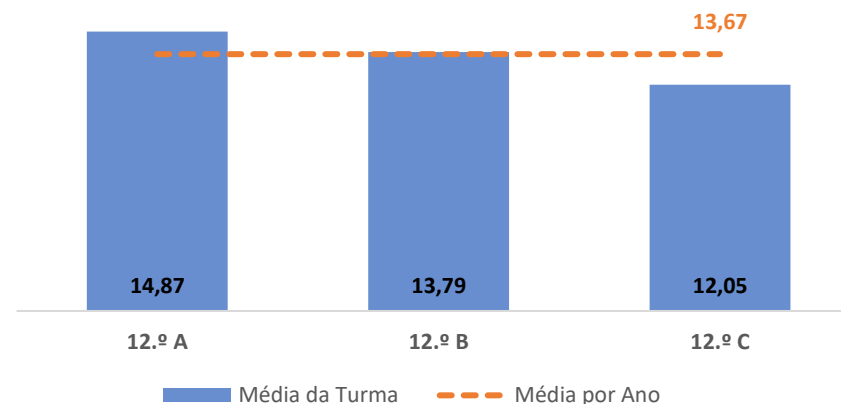

PORTUGUÊS ► 10.º ANO

TAXA DE SUCESSO: TURMA vs MÉDIA ANO

CLASSIFICAÇÕES: MÉDIA TURMA vs MÉDIA ANO

TAXA E TOTAL DE CLASSIFICAÇÕES <10

QUALIDADE DO SUCESSO - CLASSIF. >= 14

Taxa de Sucesso 24/25	Taxa de Sucesso 23/24	Desvio
90,38%	82,72%	7,66%

PORTUGUÊS 11.º ANO

TAXA DE SUCESSO: TURMA vs MÉDIA ANO

CLASSIFICAÇÕES: MÉDIA TURMA vs MÉDIA ANO

TAXA E TOTAL DE CLASSIFICAÇÕES <10

QUALIDADE DO SUCESSO - CLASSIF. >= 14

Taxa de Sucesso 24/25	Taxa de Sucesso 23/24	Desvio
84,06%	95,52%	-11,46%

PORTUGUÊS ► 12.º ANO

TAXA DE SUCESSO: TURMA vs MÉDIA ANO

CLASSIFICAÇÕES: MÉDIA TURMA vs MÉDIA ANO

TAXA E TOTAL DE CLASSIFICAÇÕES <10

QUALIDADE DO SUCESSO - CLASSIF. >= 14

Taxa de Sucesso 24/25	Taxa de Sucesso 23/24	Desvio
95,45%	92,68%	2,77%