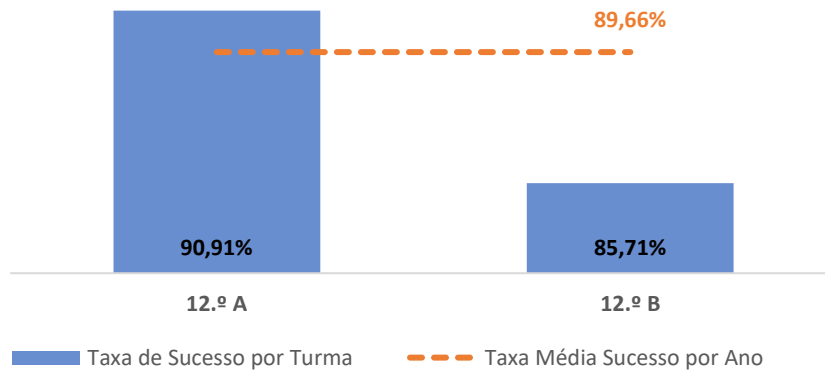

DEPARTAMENTO DE MATEMÁTICA E CIÊNCIAS EXPERIMENTAIS

MATEMÁTICA A ► 10.º ANO

TAXA DE SUCESSO: TURMA vs MÉDIA ANO

CLASSIFICAÇÕES: MÉDIA TURMA vs MÉDIA ANO

TAXA E TOTAL DE CLASSIFICAÇÕES <10

QUALIDADE DO SUCESSO - CLASSIF. >= 14

Taxa de Sucesso 24/25	Taxa de Sucesso 23/24	Desvio
85,71%	78,57%	7,14%

MATEMÁTICA A ► 11.º ANO

TAXA DE SUCESSO: TURMA vs MÉDIA ANO

CLASSIFICAÇÕES: MÉDIA TURMA vs MÉDIA ANO

TAXA E TOTAL DE CLASSIFICAÇÕES <10

QUALIDADE DO SUCESSO - CLASSIF. >= 14

Taxa de Sucesso 24/25	Taxa de Sucesso 23/24	Desvio
74,29%	82,86%	-8,57%

MATEMÁTICA A ► 12.º ANO

TAXA DE SUCESSO: TURMA vs MÉDIA ANO

CLASSIFICAÇÕES: MÉDIA TURMA vs MÉDIA ANO

TAXA E TOTAL DE CLASSIFICAÇÕES <10

QUALIDADE DO SUCESSO - CLASSIF. >= 14

Taxa de Sucesso 24/25	Taxa de Sucesso 23/24	Desvio
89,66%	80,77%	8,89%

TAXA DE SUCESSO: TURMA vs MÉDIA ANO

CLASSIFICAÇÕES: MÉDIA TURMA vs MÉDIA ANO