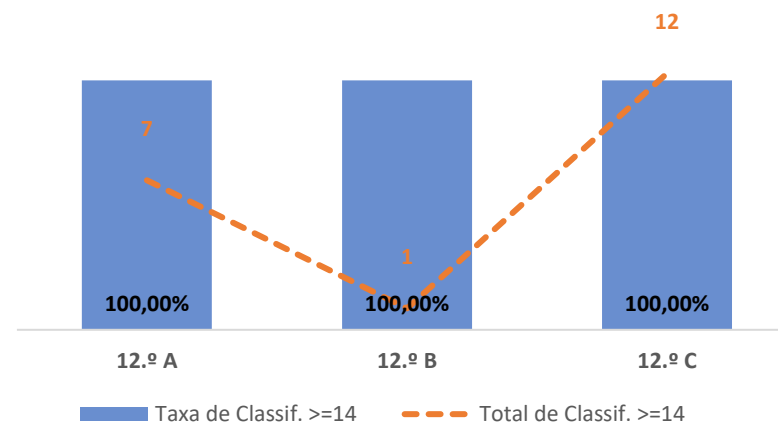

TAXA DE SUCESSO: TURMA vs MÉDIA ANO

CLASSIFICAÇÕES: MÉDIA TURMA vs MÉDIA ANO

TAXA E TOTAL DE CLASSIFICAÇÕES <10

QUALIDADE DO SUCESSO - CLASSIF. >= 14

Taxa de Sucesso 24/25	Taxa de Sucesso 23/24	Desvio
98,55%	100,00%	-1,45%

TAXA DE SUCESSO: TURMA vs MÉDIA ANO

CLASSIFICAÇÕES: MÉDIA TURMA vs MÉDIA ANO

TAXA E TOTAL DE CLASSIFICAÇÕES <10

QUALIDADE DO SUCESSO - CLASSIF. >= 14

Taxa de Sucesso 24/25	Taxa de Sucesso 23/24	Desvio
100,00%	100,00%	0,00%

TAXA DE SUCESSO: TURMA vs MÉDIA ANO

CLASSIFICAÇÕES: MÉDIA TURMA vs MÉDIA ANO

TAXA E TOTAL DE CLASSIFICAÇÕES <10

QUALIDADE DO SUCESSO - CLASSIF. >= 14

Taxa de Sucesso 24/25	Taxa de Sucesso 23/24	Desvio
80,00%	---	---