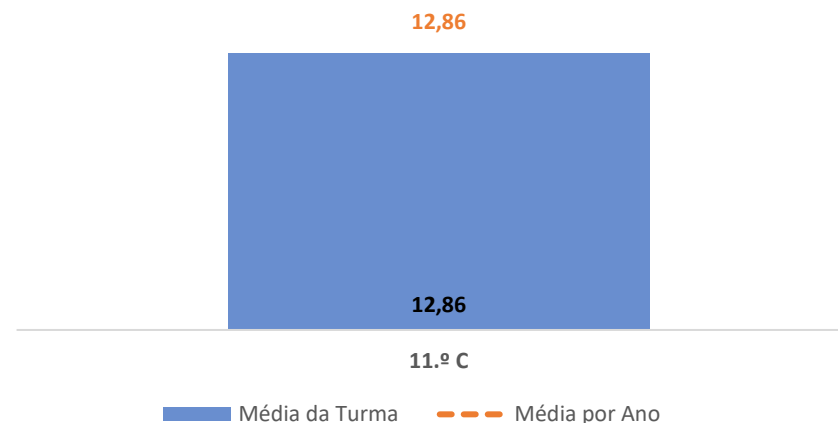

CLASSIFICAÇÕES: MÉDIA TURMA vs MÉDIA ANO