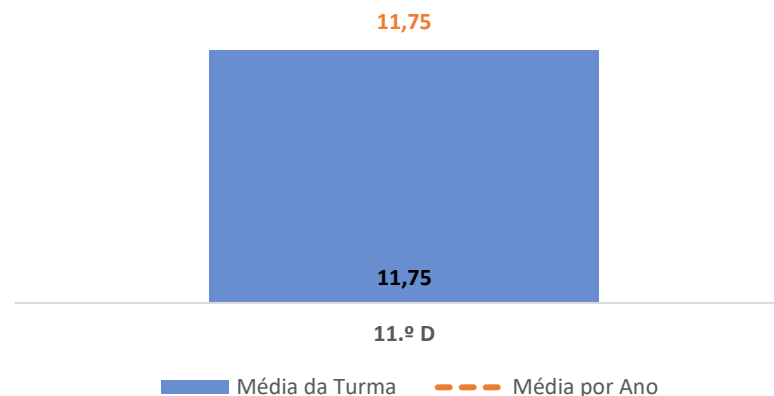

CLASSIFICAÇÕES: MÉDIA TURMA vs MÉDIA ANO