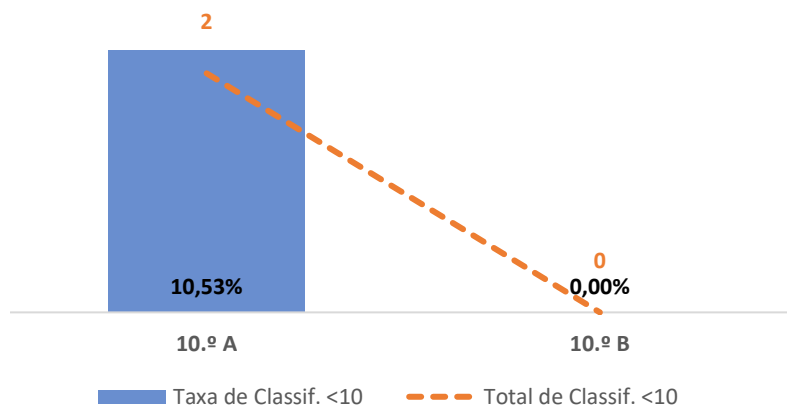

TAXA DE SUCESSO: TURMA vs MÉDIA ANO

CLASSIFICAÇÕES: MÉDIA TURMA vs MÉDIA ANO

TAXA E TOTAL DE CLASSIFICAÇÕES <10

QUALIDADE DO SUCESSO - CLASSIF. >= 14

Taxa de Sucesso 24/25	Taxa de Sucesso 23/24	Desvio
84,62%	87,50%	-2,88%

BIOLOGIA E GEOLOGIA ► 10.º ANO

TAXA DE SUCESSO: TURMA vs MÉDIA ANO

CLASSIFICAÇÕES: MÉDIA TURMA vs MÉDIA ANO

TAXA E TOTAL DE CLASSIFICAÇÕES <10

QUALIDADE DO SUCESSO - CLASSIF. >= 14

Taxa de Sucesso 24/25	Taxa de Sucesso 23/24	Desvio
93,10%	97,06%	-3,96%

TAXA DE SUCESSO: TURMA vs MÉDIA ANO

CLASSIFICAÇÕES: MÉDIA TURMA vs MÉDIA ANO

TAXA E TOTAL DE CLASSIFICAÇÕES <10

QUALIDADE DO SUCESSO - CLASSIF. >= 14

Taxa de Sucesso 24/25	Taxa de Sucesso 23/24	Desvio
86,67%	90,91%	-4,24%