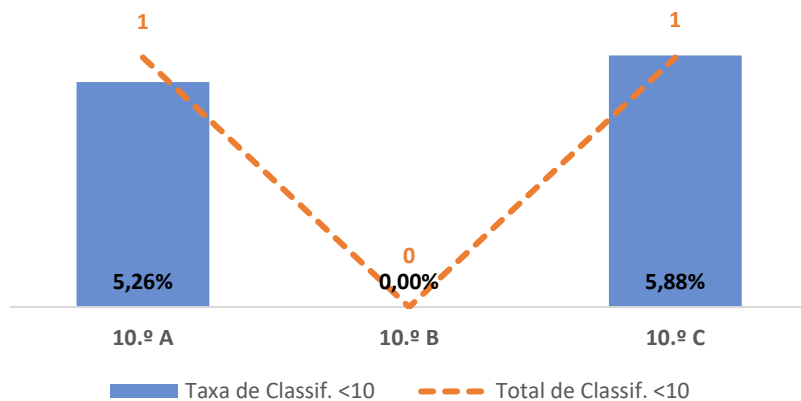

TAXA DE SUCESSO: TURMA vs MÉDIA ANO

CLASSIFICAÇÕES: MÉDIA TURMA vs MÉDIA ANO

TAXA E TOTAL DE CLASSIFICAÇÕES <10

QUALIDADE DO SUCESSO - CLASSIF. >= 14

Taxa de Sucesso 24/25	Taxa de Sucesso 23/24	Desvio
100,00%	100,00%	0,00%

TAXA DE SUCESSO: TURMA vs MÉDIA ANO

CLASSIFICAÇÕES: MÉDIA TURMA vs MÉDIA ANO

TAXA E TOTAL DE CLASSIFICAÇÕES <10

QUALIDADE DO SUCESSO - CLASSIF. >= 14

Taxa de Sucesso 24/25	Taxa de Sucesso 23/24	Desvio
96,15%	85,19%	10,96%