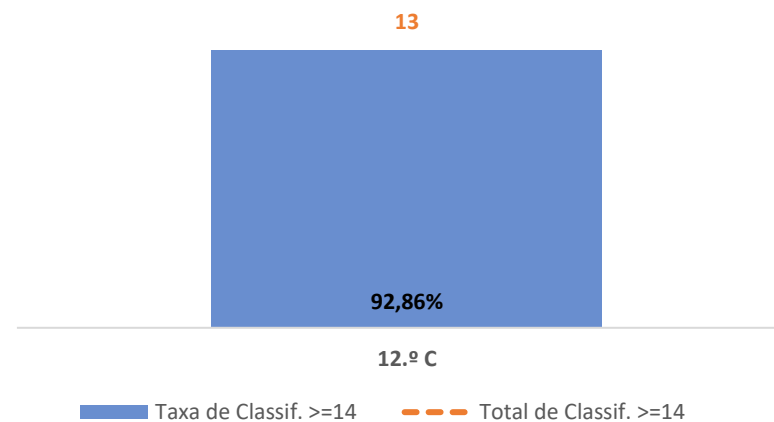

TAXA DE SUCESSO: TURMA vs MÉDIA ANO

CLASSIFICAÇÕES: MÉDIA TURMA vs MÉDIA ANO

TAXA E TOTAL DE CLASSIFICAÇÕES <10

QUALIDADE DO SUCESSO - CLASSIF. >= 14

Taxa de Sucesso 24/25	Taxa de Sucesso 23/24	Desvio
100,00%	100,00%	0,00%

TAXA DE SUCESSO: TURMA vs MÉDIA ANO

CLASSIFICAÇÕES: MÉDIA TURMA vs MÉDIA ANO

TAXA E TOTAL DE CLASSIFICAÇÕES <10

QUALIDADE DO SUCESSO - CLASSIF. >= 14

Taxa de Sucesso 24/25	Taxa de Sucesso 23/24	Desvio
96,15%	85,19%	10,96%