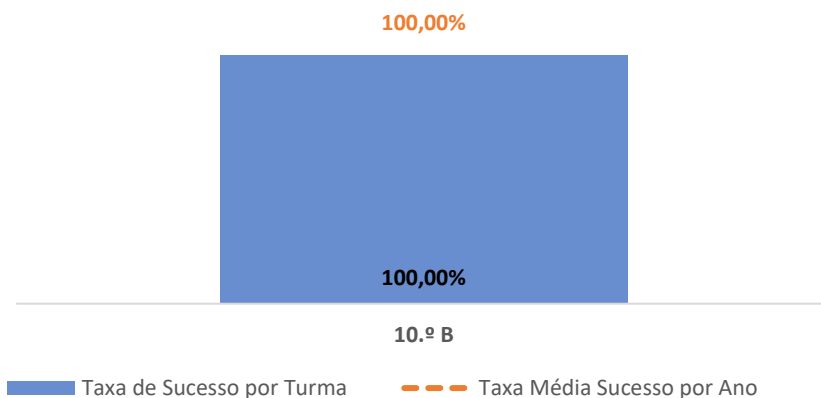

TAXA DE SUCESSO: TURMA vs MÉDIA ANO

CLASSIFICAÇÕES: MÉDIA TURMA vs MÉDIA ANO

TAXA E TOTAL DE CLASSIFICAÇÕES <10

QUALIDADE DO SUCESSO - CLASSIF. >= 14

Taxa de Sucesso 24/25	Taxa de Sucesso 23/24	Desvio
96,15%	85,19%	10,96%

TAXA DE SUCESSO: TURMA vs MÉDIA ANO

CLASSIFICAÇÕES: MÉDIA TURMA vs MÉDIA ANO

TAXA E TOTAL DE CLASSIFICAÇÕES <10

QUALIDADE DO SUCESSO - CLASSIF. >= 14

Taxa de Sucesso 24/25	Taxa de Sucesso 23/24	Desvio
89,86%	96,97%	-7,11%

TAXA DE SUCESSO: TURMA vs MÉDIA ANO

CLASSIFICAÇÕES: MÉDIA TURMA vs MÉDIA ANO

TAXA E TOTAL DE CLASSIFICAÇÕES <10

QUALIDADE DO SUCESSO - CLASSIF. >= 14

Taxa de Sucesso 24/25	Taxa de Sucesso 23/24	Desvio
100,00%	87,50%	12,50%