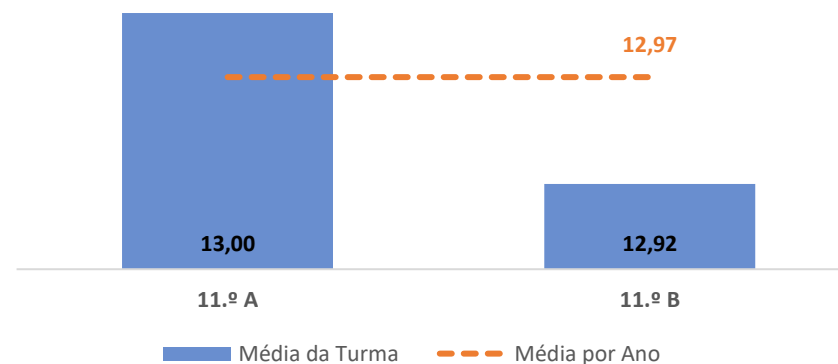

TAXA DE SUCESSO: TURMA vs MÉDIA ANO

CLASSIFICAÇÕES: MÉDIA TURMA vs MÉDIA ANO

TAXA E TOTAL DE CLASSIFICAÇÕES <10

QUALIDADE DO SUCESSO - CLASSIF. >= 14

Taxa de Sucesso 24/25	Taxa de Sucesso 23/24	Desvio
84,62%	87,50%	-2,88%

BIOLOGIA E GEOLOGIA ► 10.º ANO

TAXA DE SUCESSO: TURMA vs MÉDIA ANO

CLASSIFICAÇÕES: MÉDIA TURMA vs MÉDIA ANO

TAXA E TOTAL DE CLASSIFICAÇÕES <10

QUALIDADE DO SUCESSO - CLASSIF. >= 14

Taxa de Sucesso 24/25	Taxa de Sucesso 23/24	Desvio
93,10%	97,06%	-3,96%

TAXA DE SUCESSO: TURMA vs MÉDIA ANO

CLASSIFICAÇÕES: MÉDIA TURMA vs MÉDIA ANO

TAXA E TOTAL DE CLASSIFICAÇÕES <10

QUALIDADE DO SUCESSO - CLASSIF. >= 14

Taxa de Sucesso 24/25	Taxa de Sucesso 23/24	Desvio
86,67%	90,91%	-4,24%