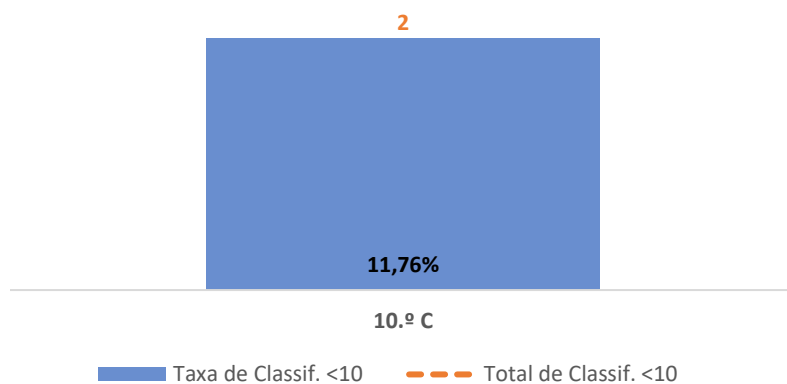

TAXA DE SUCESSO: TURMA vs MÉDIA ANO

CLASSIFICAÇÕES: MÉDIA TURMA vs MÉDIA ANO

TAXA E TOTAL DE CLASSIFICAÇÕES <10

QUALIDADE DO SUCESSO - CLASSIF. >= 14

Taxa de Sucesso 24/25	Taxa de Sucesso 23/24	Desvio
80,00%	---	---

DEPARTAMENTO DE CIÊNCIAS SOCIAIS E HUMANAS

HISTÓRIA A ► 10.º ANO

TAXA DE SUCESSO: TURMA vs MÉDIA ANO

CLASSIFICAÇÕES: MÉDIA TURMA vs MÉDIA ANO

TAXA E TOTAL DE CLASSIFICAÇÕES <10

QUALIDADE DO SUCESSO - CLASSIF. >= 14

Taxa de Sucesso 24/25	Taxa de Sucesso 23/24	Desvio
88,24%	63,16%	25,08%

HISTÓRIA A ► 11.º ANO

TAXA DE SUCESSO: TURMA vs MÉDIA ANO

CLASSIFICAÇÕES: MÉDIA TURMA vs MÉDIA ANO

TAXA E TOTAL DE CLASSIFICAÇÕES <10