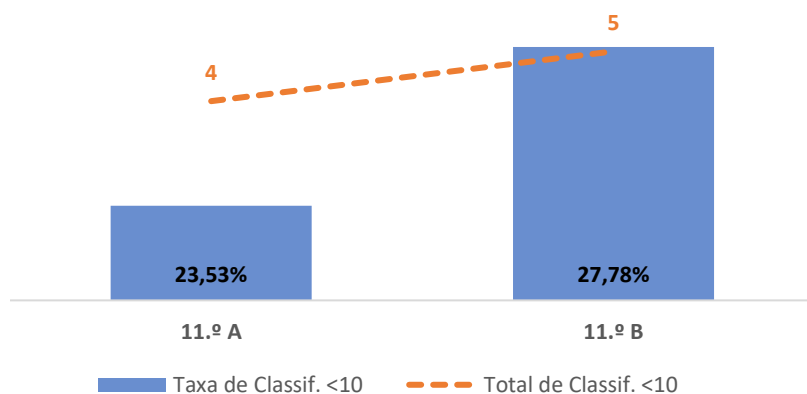

DEPARTAMENTO DE MATEMÁTICA E CIÊNCIAS EXPERIMENTAIS

MATEMÁTICA A ► 10.º ANO

TAXA DE SUCESSO: TURMA vs MÉDIA ANO

CLASSIFICAÇÕES: MÉDIA TURMA vs MÉDIA ANO

TAXA E TOTAL DE CLASSIFICAÇÕES <10

QUALIDADE DO SUCESSO - CLASSIF. >= 14

Taxa de Sucesso 24/25	Taxa de Sucesso 23/24	Desvio
85,71%	78,57%	7,14%

MATEMÁTICA A ► 11.º ANO

TAXA DE SUCESSO: TURMA vs MÉDIA ANO

CLASSIFICAÇÕES: MÉDIA TURMA vs MÉDIA ANO

TAXA E TOTAL DE CLASSIFICAÇÕES <10

QUALIDADE DO SUCESSO - CLASSIF. >= 14

Taxa de Sucesso 24/25	Taxa de Sucesso 23/24	Desvio
74,29%	82,86%	-8,57%

MATEMÁTICA A ► 12.º ANO

TAXA DE SUCESSO: TURMA vs MÉDIA ANO

CLASSIFICAÇÕES: MÉDIA TURMA vs MÉDIA ANO