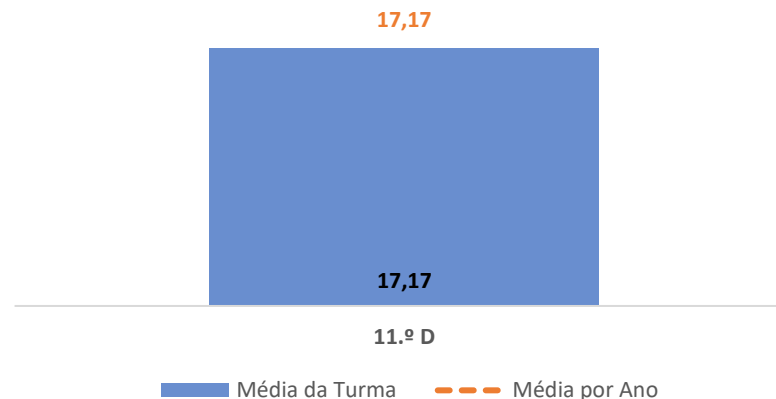

CLASSIFICAÇÕES: MÉDIA TURMA vs MÉDIA ANO