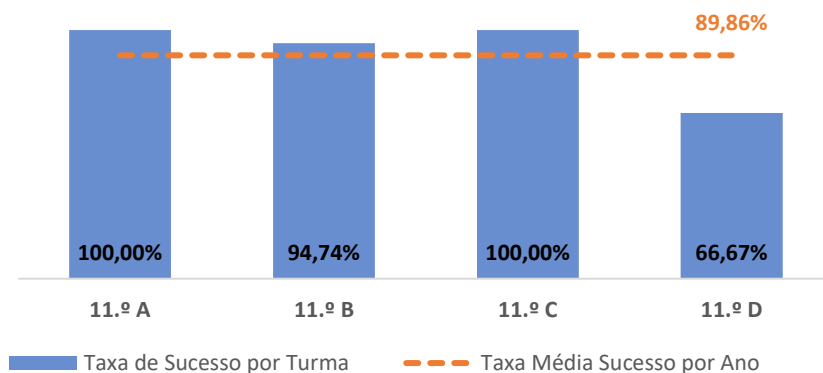

TAXA DE SUCESSO: TURMA vs MÉDIA ANO

CLASSIFICAÇÕES: MÉDIA TURMA vs MÉDIA ANO

TAXA E TOTAL DE CLASSIFICAÇÕES <10

QUALIDADE DO SUCESSO - CLASSIF. >= 14

Taxa de Sucesso 24/25	Taxa de Sucesso 23/24	Desvio
100,00%	100,00%	0,00%

TAXA DE SUCESSO: TURMA vs MÉDIA ANO

CLASSIFICAÇÕES: MÉDIA TURMA vs MÉDIA ANO

TAXA E TOTAL DE CLASSIFICAÇÕES <10

QUALIDADE DO SUCESSO - CLASSIF. >= 14

Taxa de Sucesso 24/25	Taxa de Sucesso 23/24	Desvio
96,15%	85,19%	10,96%

TAXA DE SUCESSO: TURMA vs MÉDIA ANO

CLASSIFICAÇÕES: MÉDIA TURMA vs MÉDIA ANO

TAXA E TOTAL DE CLASSIFICAÇÕES <10

QUALIDADE DO SUCESSO - CLASSIF. >= 14

Taxa de Sucesso 24/25	Taxa de Sucesso 23/24	Desvio
89,86%	96,97%	-7,11%