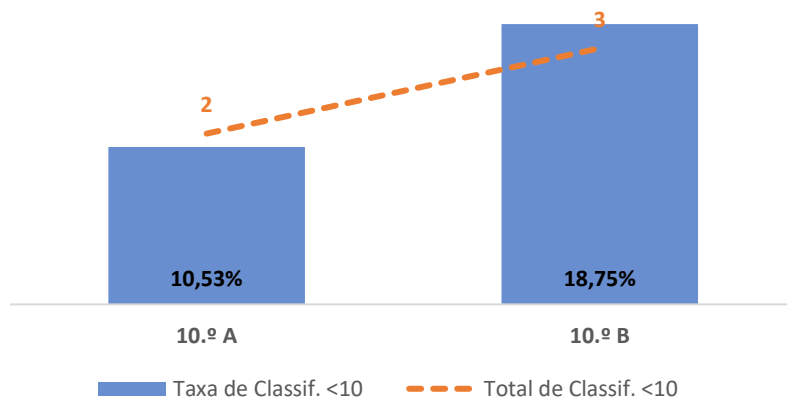

TAXA DE SUCESSO: TURMA vs MÉDIA ANO

CLASSIFICAÇÕES: MÉDIA TURMA vs MÉDIA ANO

TAXA E TOTAL DE CLASSIFICAÇÕES <10

QUALIDADE DO SUCESSO - CLASSIF. >= 14

Taxa de Sucesso 24/25	Taxa de Sucesso 23/24	Desvio
100,00%	---	---

DEPARTAMENTO DE MATEMÁTICA E CIÊNCIAS EXPERIMENTAIS

MATEMÁTICA A ► 10.º ANO

TAXA DE SUCESSO: TURMA vs MÉDIA ANO

CLASSIFICAÇÕES: MÉDIA TURMA vs MÉDIA ANO

TAXA E TOTAL DE CLASSIFICAÇÕES <10

QUALIDADE DO SUCESSO - CLASSIF. >= 14

Taxa de Sucesso 24/25	Taxa de Sucesso 23/24	Desvio
85,71%	78,57%	7,14%

MATEMÁTICA A ► 11.º ANO

TAXA DE SUCESSO: TURMA vs MÉDIA ANO

CLASSIFICAÇÕES: MÉDIA TURMA vs MÉDIA ANO

TAXA E TOTAL DE CLASSIFICAÇÕES <10