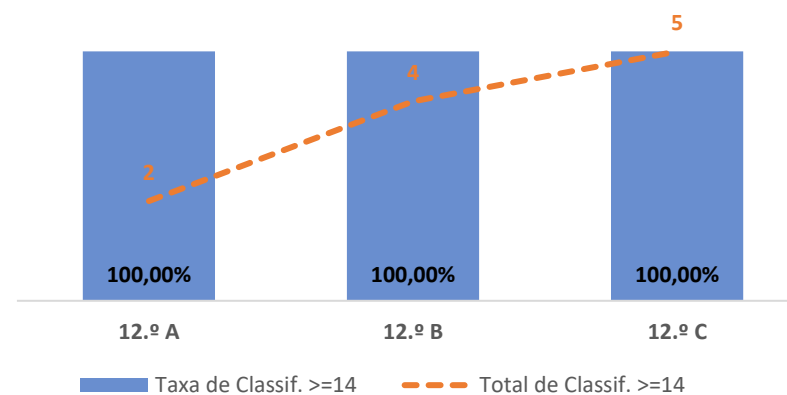

TAXA DE SUCESSO: TURMA vs MÉDIA ANO

CLASSIFICAÇÕES: MÉDIA TURMA vs MÉDIA ANO

TAXA E TOTAL DE CLASSIFICAÇÕES <10

QUALIDADE DO SUCESSO - CLASSIF. >= 14

Taxa de Sucesso 24/25	Taxa de Sucesso 23/24	Desvio
100,00%	100,00%	0,00%

TAXA DE SUCESSO: TURMA vs MÉDIA ANO

CLASSIFICAÇÕES: MÉDIA TURMA vs MÉDIA ANO

TAXA E TOTAL DE CLASSIFICAÇÕES <10

QUALIDADE DO SUCESSO - CLASSIF. >= 14

Taxa de Sucesso 24/25	Taxa de Sucesso 23/24	Desvio
100,00%	---	---

DEPARTAMENTO DE MATEMÁTICA E CIÊNCIAS EXPERIMENTAIS

MATEMÁTICA A ► 10.º ANO

TAXA DE SUCESSO: TURMA vs MÉDIA ANO

CLASSIFICAÇÕES: MÉDIA TURMA vs MÉDIA ANO

TAXA E TOTAL DE CLASSIFICAÇÕES <10

QUALIDADE DO SUCESSO - CLASSIF. >= 14