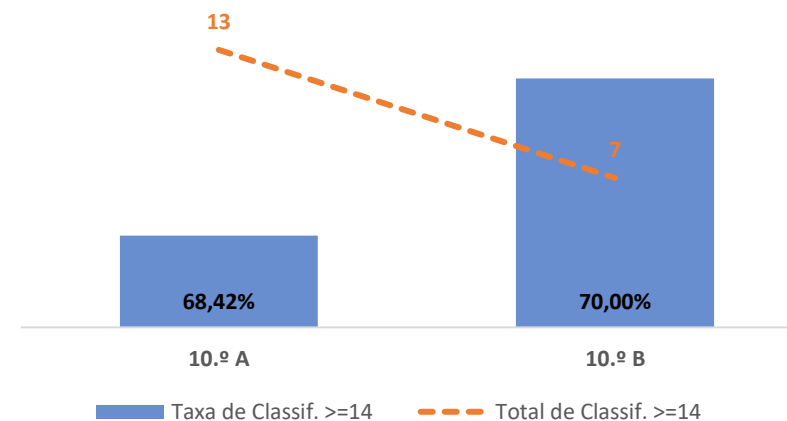

TAXA DE SUCESSO: TURMA vs MÉDIA ANO

CLASSIFICAÇÕES: MÉDIA TURMA vs MÉDIA ANO

TAXA E TOTAL DE CLASSIFICAÇÕES <10

QUALIDADE DO SUCESSO - CLASSIF. >= 14

Taxa de Sucesso 24/25	Taxa de Sucesso 23/24	Desvio
84,62%	87,50%	-2,88%

BIOLOGIA E GEOLOGIA ► 10.º ANO

TAXA DE SUCESSO: TURMA vs MÉDIA ANO

CLASSIFICAÇÕES: MÉDIA TURMA vs MÉDIA ANO

TAXA E TOTAL DE CLASSIFICAÇÕES <10

QUALIDADE DO SUCESSO - CLASSIF. >= 14

Taxa de Sucesso 24/25	Taxa de Sucesso 23/24	Desvio
93,10%	97,06%	-3,96%

TAXA DE SUCESSO: TURMA vs MÉDIA ANO

CLASSIFICAÇÕES: MÉDIA TURMA vs MÉDIA ANO

TAXA E TOTAL DE CLASSIFICAÇÕES <10

QUALIDADE DO SUCESSO - CLASSIF. >= 14

Taxa de Sucesso 24/25	Taxa de Sucesso 23/24	Desvio
86,67%	90,91%	-4,24%