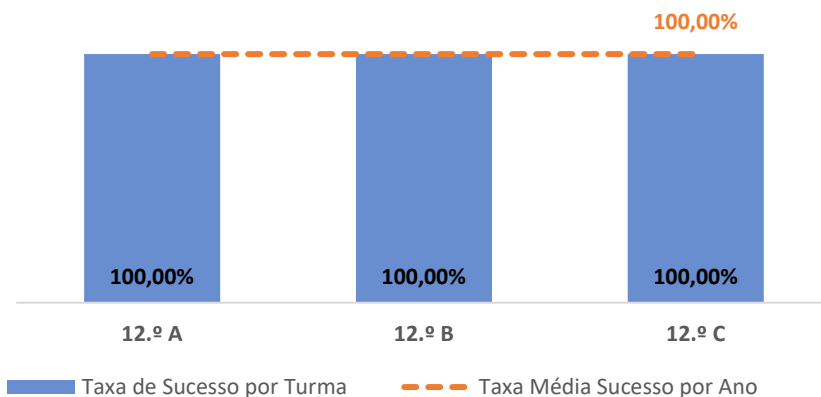

TAXA DE SUCESSO: TURMA vs MÉDIA ANO

CLASSIFICAÇÕES: MÉDIA TURMA vs MÉDIA ANO

TAXA E TOTAL DE CLASSIFICAÇÕES <10

QUALIDADE DO SUCESSO - CLASSIF. >= 14

Taxa de Sucesso 24/25	Taxa de Sucesso 23/24	Desvio
100,00%	100,00%	0,00%

TAXA DE SUCESSO: TURMA vs MÉDIA ANO

CLASSIFICAÇÕES: MÉDIA TURMA vs MÉDIA ANO

TAXA E TOTAL DE CLASSIFICAÇÕES <10

QUALIDADE DO SUCESSO - CLASSIF. >= 14

Taxa de Sucesso 24/25	Taxa de Sucesso 23/24	Desvio
100,00%	---	---