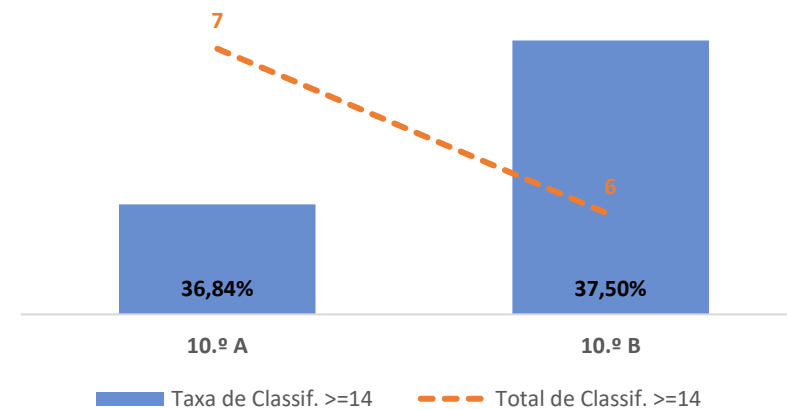

TAXA DE SUCESSO: TURMA vs MÉDIA ANO

CLASSIFICAÇÕES: MÉDIA TURMA vs MÉDIA ANO

TAXA E TOTAL DE CLASSIFICAÇÕES <10

QUALIDADE DO SUCESSO - CLASSIF. >= 14

Taxa de Sucesso 24/25	Taxa de Sucesso 23/24	Desvio
100,00%	---	---

DEPARTAMENTO DE MATEMÁTICA E CIÊNCIAS EXPERIMENTAIS

MATEMÁTICA A ► 10.º ANO

TAXA DE SUCESSO: TURMA vs MÉDIA ANO

CLASSIFICAÇÕES: MÉDIA TURMA vs MÉDIA ANO

TAXA E TOTAL DE CLASSIFICAÇÕES <10

QUALIDADE DO SUCESSO - CLASSIF. >= 14

Taxa de Sucesso 24/25	Taxa de Sucesso 23/24	Desvio
85,71%	78,57%	7,14%

MATEMÁTICA A ► 11.º ANO

TAXA DE SUCESSO: TURMA vs MÉDIA ANO

CLASSIFICAÇÕES: MÉDIA TURMA vs MÉDIA ANO

TAXA E TOTAL DE CLASSIFICAÇÕES <10