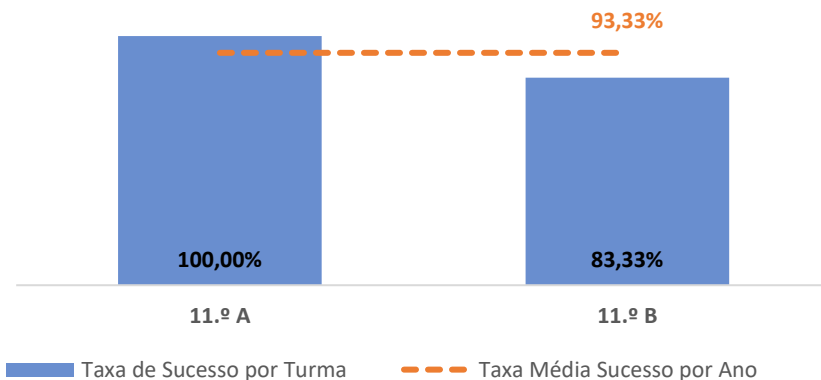

TAXA DE SUCESSO: TURMA vs MÉDIA ANO

CLASSIFICAÇÕES: MÉDIA TURMA vs MÉDIA ANO

TAXA E TOTAL DE CLASSIFICAÇÕES <10

QUALIDADE DO SUCESSO - CLASSIF. >= 14

Taxa de Sucesso 24/25	Taxa de Sucesso 23/24	Desvio
100,00%	100,00%	0,00%

FÍSICA E QUÍMICA A ► 10.º ANO

TAXA DE SUCESSO: TURMA vs MÉDIA ANO

CLASSIFICAÇÕES: MÉDIA TURMA vs MÉDIA ANO

TAXA E TOTAL DE CLASSIFICAÇÕES <10

QUALIDADE DO SUCESSO - CLASSIF. >= 14

Taxa de Sucesso 24/25	Taxa de Sucesso 23/24	Desvio
90,62%	76,47%	14,15%

FÍSICA E QUÍMICA A ► 11.º ANO

TAXA DE SUCESSO: TURMA vs MÉDIA ANO

CLASSIFICAÇÕES: MÉDIA TURMA vs MÉDIA ANO

TAXA E TOTAL DE CLASSIFICAÇÕES <10

QUALIDADE DO SUCESSO - CLASSIF. >= 14

Taxa de Sucesso 24/25	Taxa de Sucesso 23/24	Desvio
93,33%	96,00%	-2,67%