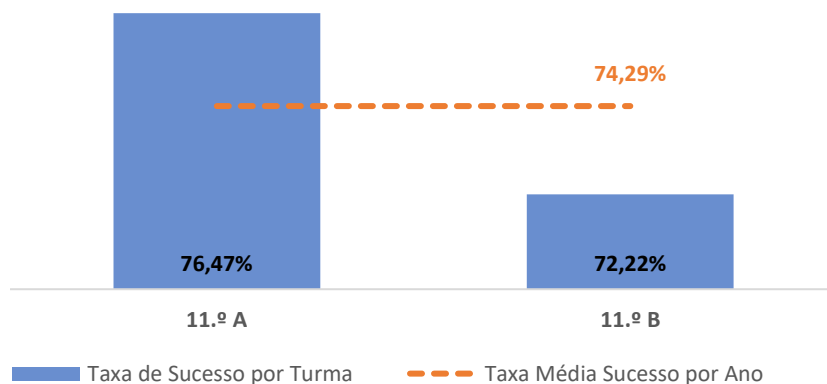

TAXA DE SUCESSO: TURMA vs MÉDIA ANO

CLASSIFICAÇÕES: MÉDIA TURMA vs MÉDIA ANO

TAXA E TOTAL DE CLASSIFICAÇÕES <10

QUALIDADE DO SUCESSO - CLASSIF. >= 14

Taxa de Sucesso 24/25	Taxa de Sucesso 23/24	Desvio
100,00%	---	---

DEPARTAMENTO DE MATEMÁTICA E CIÊNCIAS EXPERIMENTAIS

MATEMÁTICA A ► 10.º ANO

TAXA DE SUCESSO: TURMA vs MÉDIA ANO

CLASSIFICAÇÕES: MÉDIA TURMA vs MÉDIA ANO

TAXA E TOTAL DE CLASSIFICAÇÕES <10

QUALIDADE DO SUCESSO - CLASSIF. >= 14

Taxa de Sucesso 24/25	Taxa de Sucesso 23/24	Desvio
85,71%	78,57%	7,14%

MATEMÁTICA A ► 11.º ANO

TAXA DE SUCESSO: TURMA vs MÉDIA ANO

CLASSIFICAÇÕES: MÉDIA TURMA vs MÉDIA ANO

TAXA E TOTAL DE CLASSIFICAÇÕES <10

QUALIDADE DO SUCESSO - CLASSIF. >= 14

Taxa de Sucesso 24/25	Taxa de Sucesso 23/24	Desvio
74,29%	82,86%	-8,57%

MATEMÁTICA A ► 12.º ANO

TAXA DE SUCESSO: TURMA vs MÉDIA ANO

CLASSIFICAÇÕES: MÉDIA TURMA vs MÉDIA ANO