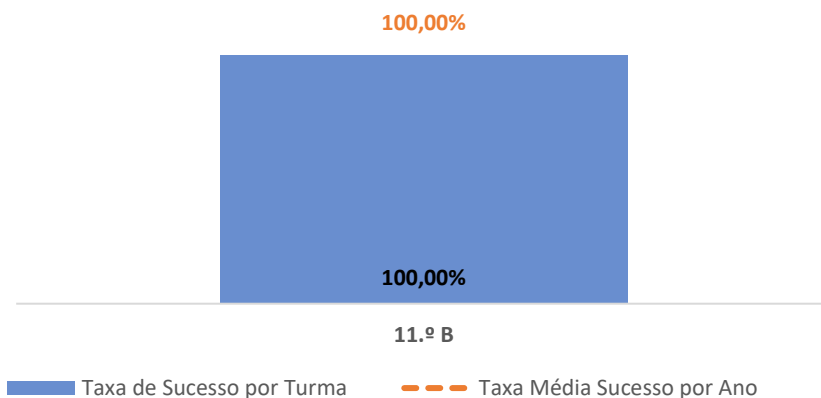

TAXA DE SUCESSO: TURMA vs MÉDIA ANO

CLASSIFICAÇÕES: MÉDIA TURMA vs MÉDIA ANO

TAXA E TOTAL DE CLASSIFICAÇÕES <10

QUALIDADE DO SUCESSO - CLASSIF. >= 14

Taxa de Sucesso 24/25	Taxa de Sucesso 23/24	Desvio
89,86%	96,97%	-7,11%

TAXA DE SUCESSO: TURMA vs MÉDIA ANO

CLASSIFICAÇÕES: MÉDIA TURMA vs MÉDIA ANO

TAXA E TOTAL DE CLASSIFICAÇÕES <10

QUALIDADE DO SUCESSO - CLASSIF. >= 14

Taxa de Sucesso 24/25	Taxa de Sucesso 23/24	Desvio
100,00%	87,50%	12,50%

TAXA DE SUCESSO: TURMA vs MÉDIA ANO

CLASSIFICAÇÕES: MÉDIA TURMA vs MÉDIA ANO

TAXA E TOTAL DE CLASSIFICAÇÕES <10

QUALIDADE DO SUCESSO - CLASSIF. >= 14

Taxa de Sucesso 24/25	Taxa de Sucesso 23/24	Desvio
100,00%	100,00%	0,00%