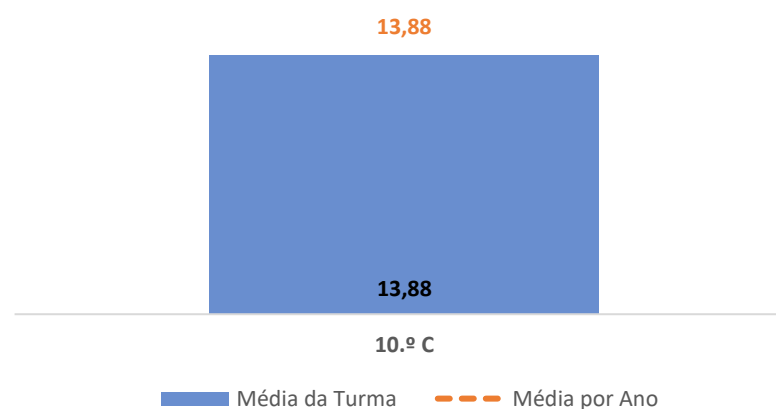

TAXA E TOTAL DE CLASSIFICAÇÕES <10

QUALIDADE DO SUCESSO - CLASSIF. >= 14

Taxa de Sucesso 24/25	Taxa de Sucesso 23/24	Desvio
89,66%	80,77%	8,89%

TAXA DE SUCESSO: TURMA vs MÉDIA ANO

CLASSIFICAÇÕES: MÉDIA TURMA vs MÉDIA ANO

TAXA E TOTAL DE CLASSIFICAÇÕES <10

QUALIDADE DO SUCESSO - CLASSIF. >= 14

Taxa de Sucesso 24/25	Taxa de Sucesso 23/24	Desvio
100,00%	100,00%	0,00%

MATEMÁTICA APLICADA ÀS CIÊNCIAS SOCIAIS ► 10.º ANO

TAXA DE SUCESSO: TURMA vs MÉDIA ANO

CLASSIFICAÇÕES: MÉDIA TURMA vs MÉDIA ANO

TAXA E TOTAL DE CLASSIFICAÇÕES <10

QUALIDADE DO SUCESSO - CLASSIF. >= 14

Taxa de Sucesso 24/25	Taxa de Sucesso 23/24	Desvio
88,24%	73,68%	14,56%

MATEMÁTICA APLICADA ÀS CIÊNCIAS SOCIAIS ► 11.º ANO