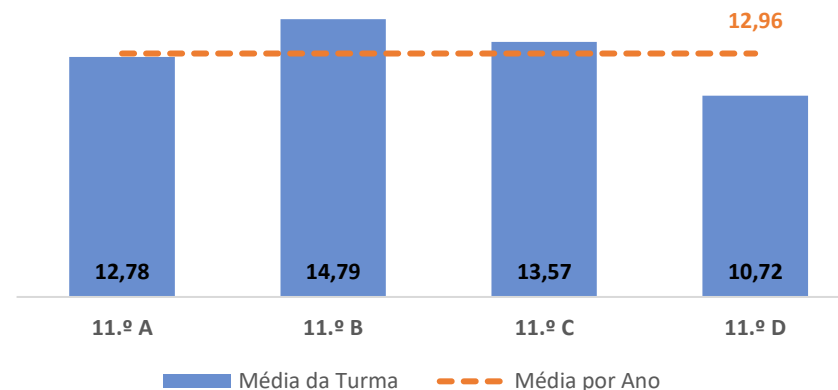

PORTUGUÊS ► 10.º ANO

TAXA DE SUCESSO: TURMA vs MÉDIA ANO

CLASSIFICAÇÕES: MÉDIA TURMA vs MÉDIA ANO

TAXA E TOTAL DE CLASSIFICAÇÕES <10

QUALIDADE DO SUCESSO - CLASSIF. >= 14

Taxa de Sucesso 24/25	Taxa de Sucesso 23/24	Desvio
90,38%	82,72%	7,66%

PORTUGUÊS 11.º ANO

TAXA DE SUCESSO: TURMA vs MÉDIA ANO

CLASSIFICAÇÕES: MÉDIA TURMA vs MÉDIA ANO

TAXA E TOTAL DE CLASSIFICAÇÕES <10

QUALIDADE DO SUCESSO - CLASSIF. >= 14

Taxa de Sucesso 24/25	Taxa de Sucesso 23/24	Desvio
84,06%	95,52%	-11,46%