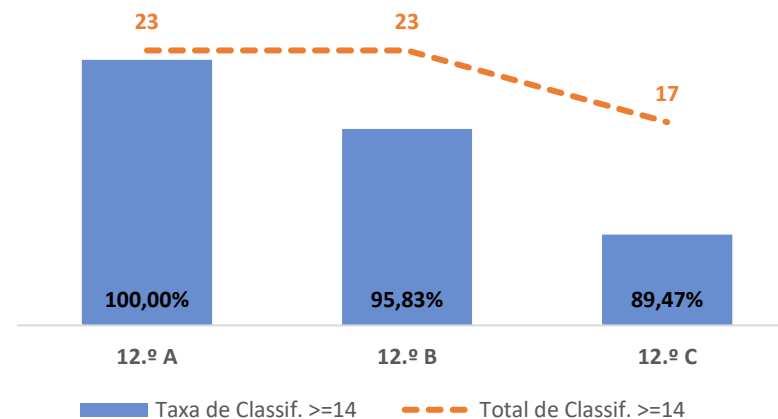

EDUCAÇÃO FÍSICA ► 11.º ANO

TAXA DE SUCESSO: TURMA vs MÉDIA ANO

CLASSIFICAÇÕES: MÉDIA TURMA vs MÉDIA ANO

TAXA E TOTAL DE CLASSIFICAÇÕES <10

QUALIDADE DO SUCESSO - CLASSIF. >= 14

Taxa de Sucesso 24/25	Taxa de Sucesso 23/24	Desvio
98,55%	100,00%	-1,45%

EDUCAÇÃO FÍSICA ► 12.º ANO

TAXA DE SUCESSO: TURMA vs MÉDIA ANO

CLASSIFICAÇÕES: MÉDIA TURMA vs MÉDIA ANO

TAXA E TOTAL DE CLASSIFICAÇÕES <10

QUALIDADE DO SUCESSO - CLASSIF. >= 14

Taxa de Sucesso 24/25	Taxa de Sucesso 23/24	Desvio
100,00%	100,00%	0,00%

GEOMETRIA DESCRITIVA A ► 11.º ANO

TAXA DE SUCESSO: TURMA vs MÉDIA ANO

CLASSIFICAÇÕES: MÉDIA TURMA vs MÉDIA ANO

TAXA E TOTAL DE CLASSIFICAÇÕES <10

QUALIDADE DO SUCESSO - CLASSIF. >= 14

Taxa de Sucesso 24/25	Taxa de Sucesso 23/24	Desvio
100,00%	85,71%	14,29%