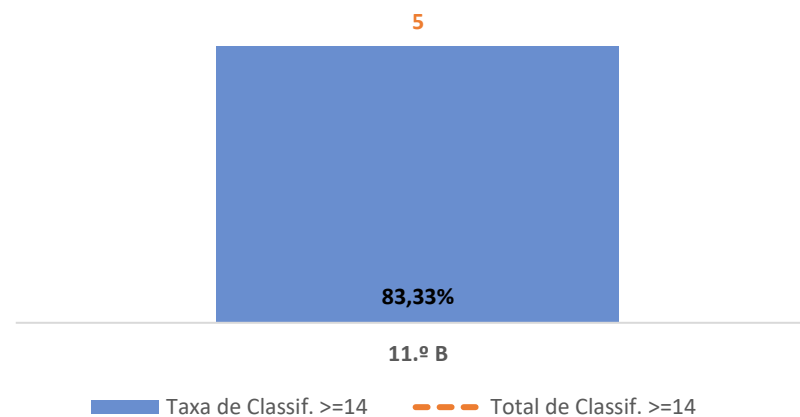

TAXA DE SUCESSO: TURMA vs MÉDIA ANO

CLASSIFICAÇÕES: MÉDIA TURMA vs MÉDIA ANO

TAXA E TOTAL DE CLASSIFICAÇÕES <10

QUALIDADE DO SUCESSO - CLASSIF. >= 14

Taxa de Sucesso 24/25	Taxa de Sucesso 23/24	Desvio
100,00%	87,50%	12,50%

TAXA DE SUCESSO: TURMA vs MÉDIA ANO

CLASSIFICAÇÕES: MÉDIA TURMA vs MÉDIA ANO

TAXA E TOTAL DE CLASSIFICAÇÕES <10

QUALIDADE DO SUCESSO - CLASSIF. >= 14

Taxa de Sucesso 24/25	Taxa de Sucesso 23/24	Desvio
100,00%	100,00%	0,00%