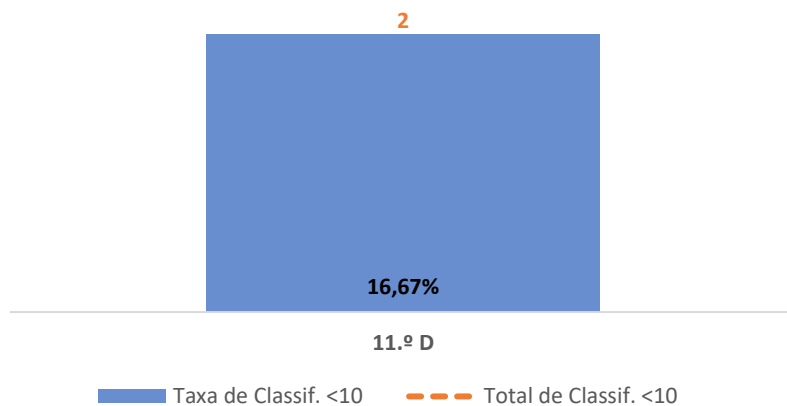

QUALIDADE DO SUCESSO - CLASSIF. >= 14

Taxa de Sucesso 24/25	Taxa de Sucesso 23/24	Desvio
100,00%	93,33%	6,67%

HISTÓRIA B ► 11.º ANO

TAXA DE SUCESSO: TURMA vs MÉDIA ANO

CLASSIFICAÇÕES: MÉDIA TURMA vs MÉDIA ANO

TAXA E TOTAL DE CLASSIFICAÇÕES <10

QUALIDADE DO SUCESSO - CLASSIF. >= 14

Taxa de Sucesso 24/25	Taxa de Sucesso 23/24	Desvio
85,71%	100,00%	-14,29%

HISTÓRIA DA CULTURA E DAS ARTES ► 11.º ANO

TAXA DE SUCESSO: TURMA vs MÉDIA ANO

CLASSIFICAÇÕES: MÉDIA TURMA vs MÉDIA ANO

TAXA E TOTAL DE CLASSIFICAÇÕES <10

QUALIDADE DO SUCESSO - CLASSIF. >= 14

Taxa de Sucesso 24/25	Taxa de Sucesso 23/24	Desvio
83,33%	90,00%	-6,67%

GEOGRAFIA A ► 10.º ANO