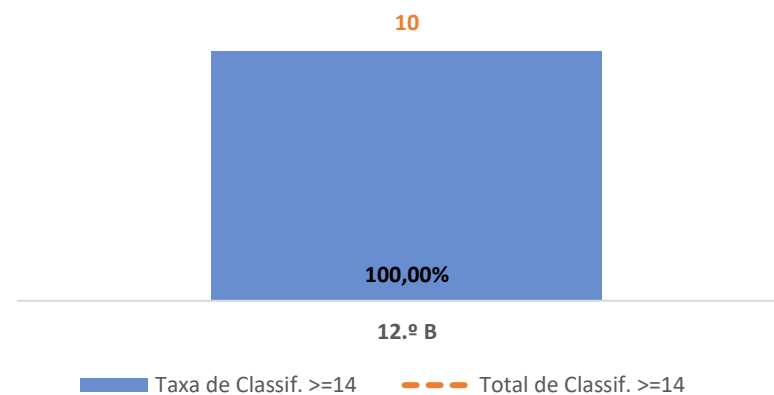

TAXA DE SUCESSO: TURMA vs MÉDIA ANO

CLASSIFICAÇÕES: MÉDIA TURMA vs MÉDIA ANO

TAXA E TOTAL DE CLASSIFICAÇÕES <10

QUALIDADE DO SUCESSO - CLASSIF. >= 14

Taxa de Sucesso 24/25	Taxa de Sucesso 23/24	Desvio
100,00%	100,00%	0,00%

TAXA DE SUCESSO: TURMA vs MÉDIA ANO

CLASSIFICAÇÕES: MÉDIA TURMA vs MÉDIA ANO

TAXA E TOTAL DE CLASSIFICAÇÕES <10

QUALIDADE DO SUCESSO - CLASSIF. >= 14

Taxa de Sucesso 24/25	Taxa de Sucesso 23/24	Desvio
100,00%	---	---