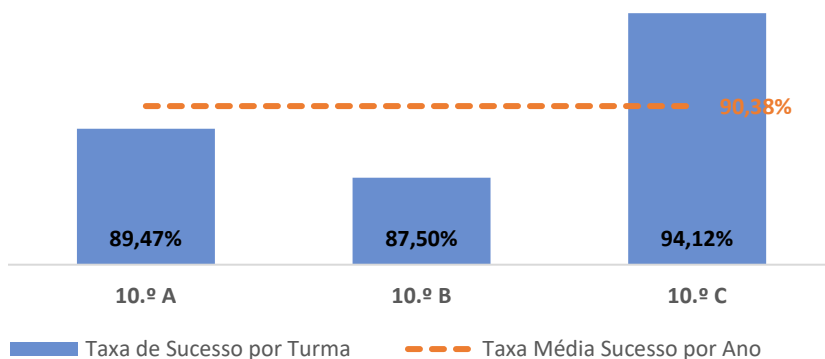

DADOS INTRODUTÓRIOS

- A relatório incide sobre o Ensino Secundário (10.º ao 12.º ano).
- A observação centra-se no número de alunos avaliados no 2.º semestre do ano letivo 2024/2025.
- O objetivo do relatório é analisar a evolução dos resultados escolares do Ensino Secundário, identificar tendências, pontos fortes e áreas de melhoria, e fundamentar decisões pedagógicas para o próximo ano letivo.
- A análise baseia-se em dados estatísticos extraídos da plataforma INOVAR, antes da realização dos exames finais, com enfoque na comparação entre anos letivos/semestres homólogos e nos principais indicadores de desempenho.

PORTUGUÊS ► 10.º ANO

TAXA DE SUCESSO: TURMA vs MÉDIA ANO

CLASSIFICAÇÕES: MÉDIA TURMA vs MÉDIA ANO

TAXA E TOTAL DE CLASSIFICAÇÕES <10

QUALIDADE DO SUCESSO - CLASSIF. >= 14

Taxa de Sucesso 24/25	Taxa de Sucesso 23/24	Desvio
90,38%	82,72%	7,66%