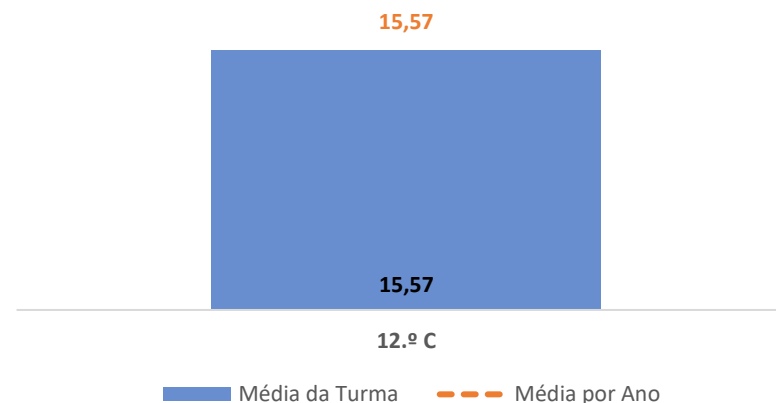

TAXA DE SUCESSO: TURMA vs MÉDIA ANO

CLASSIFICAÇÕES: MÉDIA TURMA vs MÉDIA ANO

TAXA E TOTAL DE CLASSIFICAÇÕES <10

QUALIDADE DO SUCESSO - CLASSIF. >= 14

Taxa de Sucesso 24/25	Taxa de Sucesso 23/24	Desvio
100,00%	73,68%	26,32%

TAXA DE SUCESSO: TURMA vs MÉDIA ANO

CLASSIFICAÇÕES: MÉDIA TURMA vs MÉDIA ANO

TAXA E TOTAL DE CLASSIFICAÇÕES <10

QUALIDADE DO SUCESSO - CLASSIF. >= 14

Taxa de Sucesso 24/25	Taxa de Sucesso 23/24	Desvio
100,00%	100,00%	0,00%