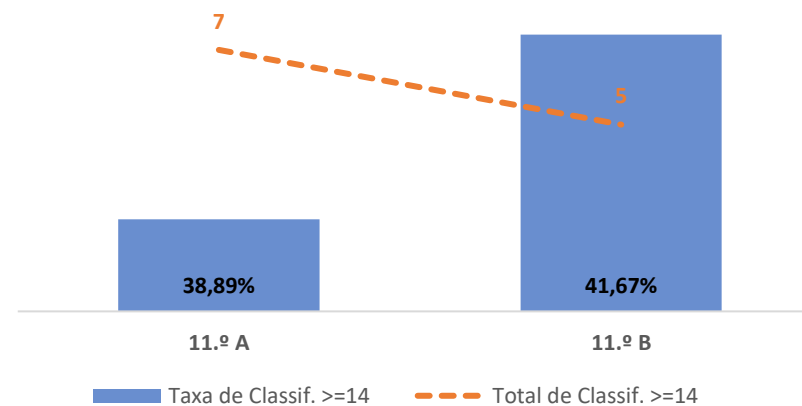

FÍSICA E QUÍMICA A ► 10.º ANO

TAXA DE SUCESSO: TURMA vs MÉDIA ANO

CLASSIFICAÇÕES: MÉDIA TURMA vs MÉDIA ANO

TAXA E TOTAL DE CLASSIFICAÇÕES <10

QUALIDADE DO SUCESSO - CLASSIF. >= 14

Taxa de Sucesso 24/25	Taxa de Sucesso 23/24	Desvio
90,62%	76,47%	14,15%

FÍSICA E QUÍMICA A ► 11.º ANO

TAXA DE SUCESSO: TURMA vs MÉDIA ANO

CLASSIFICAÇÕES: MÉDIA TURMA vs MÉDIA ANO

TAXA E TOTAL DE CLASSIFICAÇÕES <10

QUALIDADE DO SUCESSO - CLASSIF. >= 14

Taxa de Sucesso 24/25	Taxa de Sucesso 23/24	Desvio
93,33%	96,00%	-2,67%