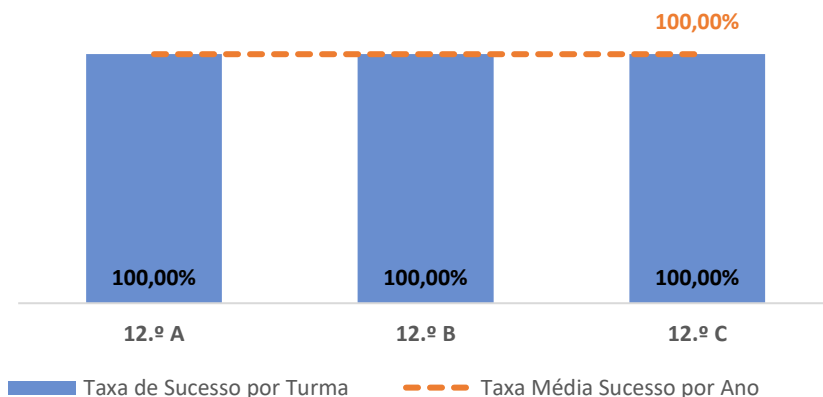

DEPARTAMENTO DE EXPRESSÕES

EDUCAÇÃO FÍSICA ► 10.º ANO

TAXA DE SUCESSO: TURMA vs MÉDIA ANO

CLASSIFICAÇÕES: MÉDIA TURMA vs MÉDIA ANO

TAXA E TOTAL DE CLASSIFICAÇÕES <10

QUALIDADE DO SUCESSO - CLASSIF. >= 14

Taxa de Sucesso 24/25	Taxa de Sucesso 23/24	Desvio
96,15%	100,00%	-3,85%

EDUCAÇÃO FÍSICA ► 11.º ANO

TAXA DE SUCESSO: TURMA vs MÉDIA ANO

CLASSIFICAÇÕES: MÉDIA TURMA vs MÉDIA ANO

TAXA E TOTAL DE CLASSIFICAÇÕES <10

QUALIDADE DO SUCESSO - CLASSIF. >= 14

Taxa de Sucesso 24/25	Taxa de Sucesso 23/24	Desvio
98,55%	100,00%	-1,45%

EDUCAÇÃO FÍSICA ► 12.º ANO

TAXA DE SUCESSO: TURMA vs MÉDIA ANO

CLASSIFICAÇÕES: MÉDIA TURMA vs MÉDIA ANO

TAXA E TOTAL DE CLASSIFICAÇÕES <10

QUALIDADE DO SUCESSO - CLASSIF. >= 14

Taxa de Sucesso 24/25	Taxa de Sucesso 23/24	Desvio
100,00%	100,00%	0,00%