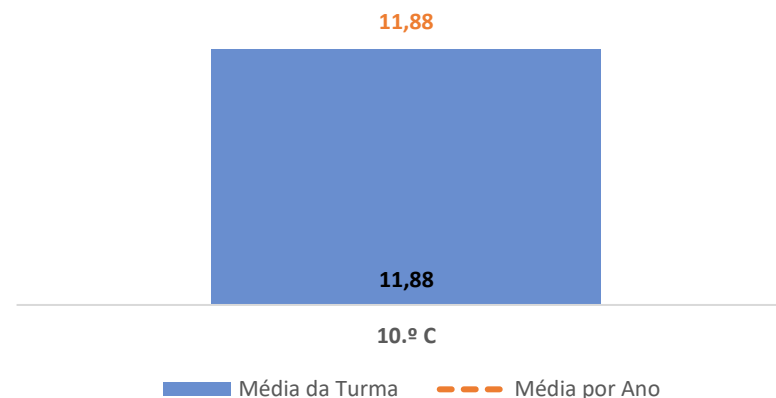

CLASSIFICAÇÕES: MÉDIA TURMA vs MÉDIA ANO