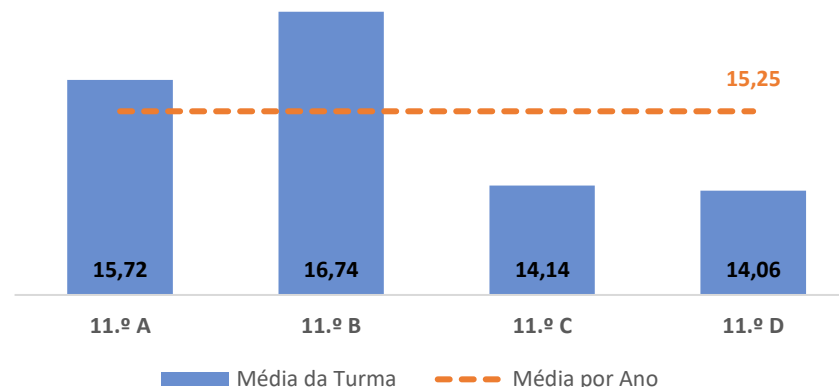

PORTUGUÊS LÍNGUA NÃO MATERNA ▶ 11.º ANO

TAXA DE SUCESSO: TURMA vs MÉDIA ANO

CLASSIFICAÇÕES: MÉDIA TURMA vs MÉDIA ANO

TAXA E TOTAL DE CLASSIFICAÇÕES <10

QUALIDADE DO SUCESSO - CLASSIF. >= 14

Taxa de Sucesso 24/25	Taxa de Sucesso 23/24	Desvio
100,00%	---	---

TAXA DE SUCESSO: TURMA vs MÉDIA ANO

CLASSIFICAÇÕES: MÉDIA TURMA vs MÉDIA ANO

TAXA E TOTAL DE CLASSIFICAÇÕES <10

QUALIDADE DO SUCESSO - CLASSIF. >= 14

Taxa de Sucesso 24/25	Taxa de Sucesso 23/24	Desvio
98,08%	93,75%	4,33%

TAXA DE SUCESSO: TURMA vs MÉDIA ANO

CLASSIFICAÇÕES: MÉDIA TURMA vs MÉDIA ANO

TAXA E TOTAL DE CLASSIFICAÇÕES <10

QUALIDADE DO SUCESSO - CLASSIF. >= 14

Taxa de Sucesso 24/25	Taxa de Sucesso 23/24	Desvio
98,55%	100,00%	-1,45%