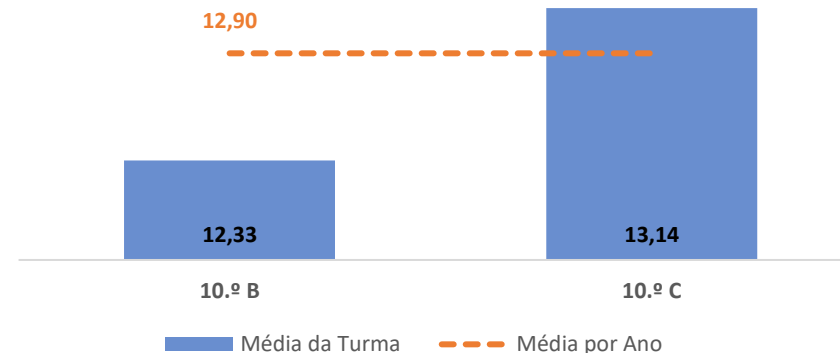

TAXA E TOTAL DE CLASSIFICAÇÕES <10

QUALIDADE DO SUCESSO - CLASSIF. >= 14

Taxa de Sucesso 24/25	Taxa de Sucesso 23/24	Desvio
85,71%	100,00%	-14,29%

HISTÓRIA DA CULTURA E DAS ARTES ► 11.º ANO

TAXA DE SUCESSO: TURMA vs MÉDIA ANO

CLASSIFICAÇÕES: MÉDIA TURMA vs MÉDIA ANO

TAXA E TOTAL DE CLASSIFICAÇÕES <10

QUALIDADE DO SUCESSO - CLASSIF. >= 14

Taxa de Sucesso 24/25	Taxa de Sucesso 23/24	Desvio
83,33%	90,00%	-6,67%

GEOGRAFIA A ► 10.º ANO

TAXA DE SUCESSO: TURMA vs MÉDIA ANO

CLASSIFICAÇÕES: MÉDIA TURMA vs MÉDIA ANO

TAXA E TOTAL DE CLASSIFICAÇÕES <10

QUALIDADE DO SUCESSO - CLASSIF. >= 14

Taxa de Sucesso 24/25	Taxa de Sucesso 23/24	Desvio
100,00%	73,68%	26,32%