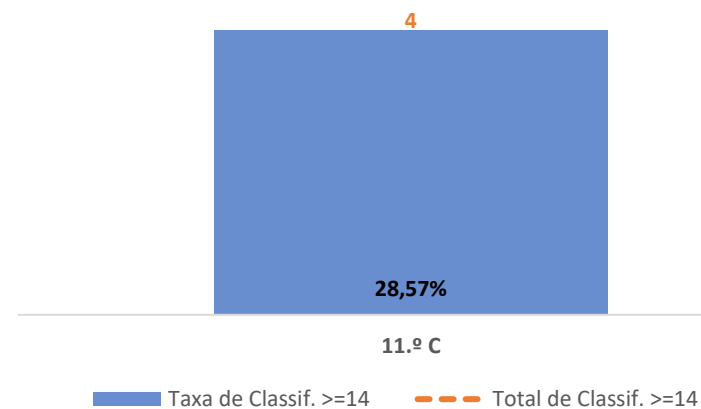

TAXA DE SUCESSO: TURMA vs MÉDIA ANO

CLASSIFICAÇÕES: MÉDIA TURMA vs MÉDIA ANO

TAXA E TOTAL DE CLASSIFICAÇÕES <10

QUALIDADE DO SUCESSO - CLASSIF. >= 14

Taxa de Sucesso 24/25	Taxa de Sucesso 23/24	Desvio
100,00%	73,68%	26,32%

TAXA DE SUCESSO: TURMA vs MÉDIA ANO

CLASSIFICAÇÕES: MÉDIA TURMA vs MÉDIA ANO

TAXA E TOTAL DE CLASSIFICAÇÕES <10

QUALIDADE DO SUCESSO - CLASSIF. >= 14

Taxa de Sucesso 24/25	Taxa de Sucesso 23/24	Desvio
100,00%	100,00%	0,00%