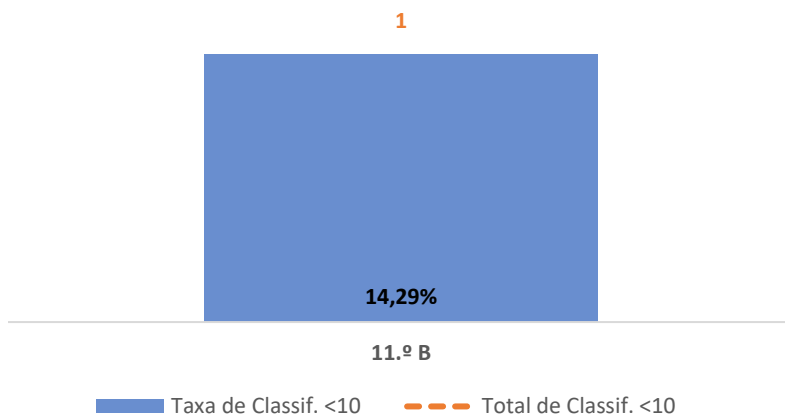

QUALIDADE DO SUCESSO - CLASSIF. >= 14

Taxa de Sucesso 24/25	Taxa de Sucesso 23/24	Desvio
92,86%	100,00%	-7,14%

TAXA DE SUCESSO: TURMA vs MÉDIA ANO

CLASSIFICAÇÕES: MÉDIA TURMA vs MÉDIA ANO

TAXA E TOTAL DE CLASSIFICAÇÕES <10

QUALIDADE DO SUCESSO - CLASSIF. >= 14

Taxa de Sucesso 24/25	Taxa de Sucesso 23/24	Desvio
100,00%	93,33%	6,67%

HISTÓRIA B ► 11.º ANO

TAXA DE SUCESSO: TURMA vs MÉDIA ANO

CLASSIFICAÇÕES: MÉDIA TURMA vs MÉDIA ANO

TAXA E TOTAL DE CLASSIFICAÇÕES <10

QUALIDADE DO SUCESSO - CLASSIF. >= 14

Taxa de Sucesso 24/25	Taxa de Sucesso 23/24	Desvio
85,71%	100,00%	-14,29%

HISTÓRIA DA CULTURA E DAS ARTES ► 11.º ANO

TAXA DE SUCESSO: TURMA vs MÉDIA ANO