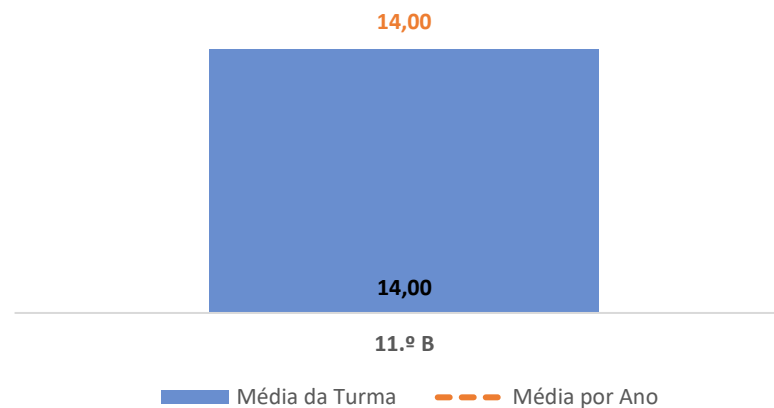

QUALIDADE DO SUCESSO - CLASSIF. >= 14

Taxa de Sucesso 24/25	Taxa de Sucesso 23/24	Desvio
92,86%	100,00%	-7,14%

TAXA DE SUCESSO: TURMA vs MÉDIA ANO

CLASSIFICAÇÕES: MÉDIA TURMA vs MÉDIA ANO

TAXA E TOTAL DE CLASSIFICAÇÕES <10

QUALIDADE DO SUCESSO - CLASSIF. >= 14

Taxa de Sucesso 24/25	Taxa de Sucesso 23/24	Desvio
100,00%	93,33%	6,67%

HISTÓRIA B ► 11.º ANO

TAXA DE SUCESSO: TURMA vs MÉDIA ANO

CLASSIFICAÇÕES: MÉDIA TURMA vs MÉDIA ANO

TAXA E TOTAL DE CLASSIFICAÇÕES <10

QUALIDADE DO SUCESSO - CLASSIF. >= 14

Taxa de Sucesso 24/25	Taxa de Sucesso 23/24	Desvio
85,71%	100,00%	-14,29%

HISTÓRIA DA CULTURA E DAS ARTES ► 11.º ANO

TAXA DE SUCESSO: TURMA vs MÉDIA ANO