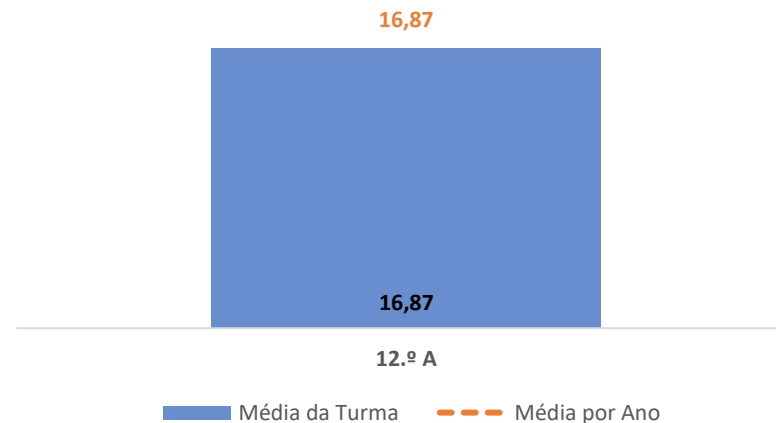

CLASSIFICAÇÕES: MÉDIA TURMA vs MÉDIA ANO