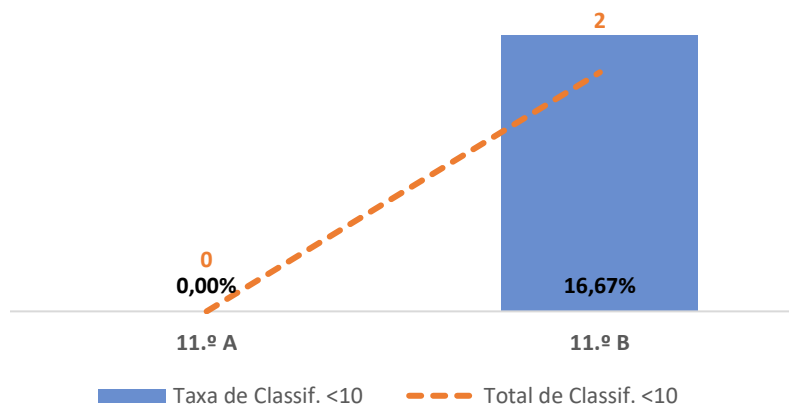

FÍSICA E QUÍMICA A ► 10.º ANO

TAXA DE SUCESSO: TURMA vs MÉDIA ANO

CLASSIFICAÇÕES: MÉDIA TURMA vs MÉDIA ANO

TAXA E TOTAL DE CLASSIFICAÇÕES <10

QUALIDADE DO SUCESSO - CLASSIF. >= 14

Taxa de Sucesso 24/25	Taxa de Sucesso 23/24	Desvio
90,62%	76,47%	14,15%

FÍSICA E QUÍMICA A ► 11.º ANO

TAXA DE SUCESSO: TURMA vs MÉDIA ANO

CLASSIFICAÇÕES: MÉDIA TURMA vs MÉDIA ANO

TAXA E TOTAL DE CLASSIFICAÇÕES <10

QUALIDADE DO SUCESSO - CLASSIF. >= 14

Taxa de Sucesso 24/25	Taxa de Sucesso 23/24	Desvio
93,33%	96,00%	-2,67%