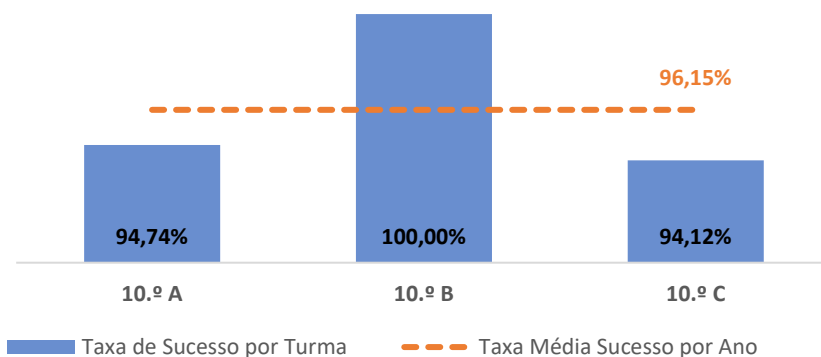

TAXA DE SUCESSO: TURMA vs MÉDIA ANO

CLASSIFICAÇÕES: MÉDIA TURMA vs MÉDIA ANO

TAXA E TOTAL DE CLASSIFICAÇÕES <10

QUALIDADE DO SUCESSO - CLASSIF. >= 14

Taxa de Sucesso 24/25	Taxa de Sucesso 23/24	Desvio
100,00%	100,00%	0,00%

TAXA DE SUCESSO: TURMA vs MÉDIA ANO

CLASSIFICAÇÕES: MÉDIA TURMA vs MÉDIA ANO

TAXA E TOTAL DE CLASSIFICAÇÕES <10

QUALIDADE DO SUCESSO - CLASSIF. >= 14

Taxa de Sucesso 24/25	Taxa de Sucesso 23/24	Desvio
96,15%	85,19%	10,96%

TAXA DE SUCESSO: TURMA vs MÉDIA ANO

CLASSIFICAÇÕES: MÉDIA TURMA vs MÉDIA ANO

TAXA E TOTAL DE CLASSIFICAÇÕES <10

QUALIDADE DO SUCESSO - CLASSIF. >= 14

Taxa de Sucesso 24/25	Taxa de Sucesso 23/24	Desvio
89,86%	96,97%	-7,11%