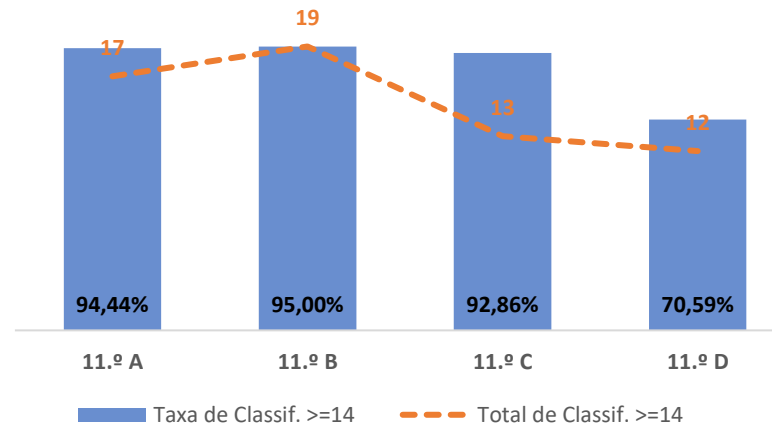

EDUCAÇÃO FÍSICA ► 11.º ANO

TAXA DE SUCESSO: TURMA vs MÉDIA ANO

CLASSIFICAÇÕES: MÉDIA TURMA vs MÉDIA ANO

TAXA E TOTAL DE CLASSIFICAÇÕES <10

QUALIDADE DO SUCESSO - CLASSIF. >= 14

Taxa de Sucesso 24/25	Taxa de Sucesso 23/24	Desvio
98,55%	100,00%	-1,45%

EDUCAÇÃO FÍSICA ► 12.º ANO

TAXA DE SUCESSO: TURMA vs MÉDIA ANO

CLASSIFICAÇÕES: MÉDIA TURMA vs MÉDIA ANO

TAXA E TOTAL DE CLASSIFICAÇÕES <10

QUALIDADE DO SUCESSO - CLASSIF. >= 14

Taxa de Sucesso 24/25	Taxa de Sucesso 23/24	Desvio
100,00%	100,00%	0,00%