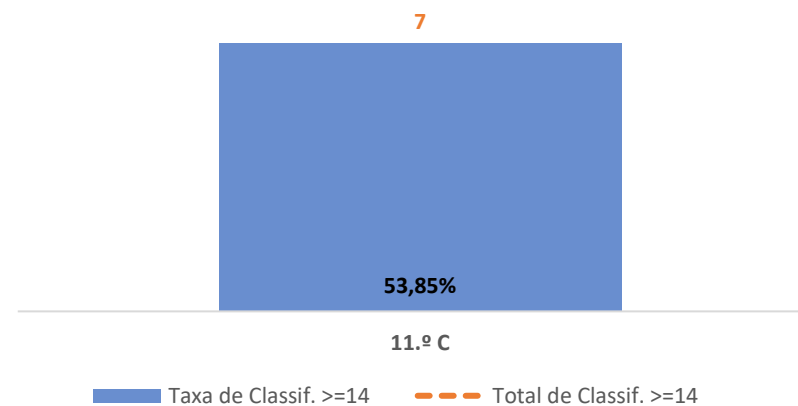

CLASSIFICAÇÕES: MÉDIA TURMA vs MÉDIA ANO

TAXA E TOTAL DE CLASSIFICAÇÕES <10

QUALIDADE DO SUCESSO - CLASSIF. >= 14

Taxa de Sucesso 24/25	Taxa de Sucesso 23/24	Desvio
88,24%	73,68%	14,56%

MATEMÁTICA APLICADA ÀS CIÊNCIAS SOCIAIS ► 11.º ANO

TAXA DE SUCESSO: TURMA vs MÉDIA ANO

CLASSIFICAÇÕES: MÉDIA TURMA vs MÉDIA ANO

TAXA E TOTAL DE CLASSIFICAÇÕES <10

QUALIDADE DO SUCESSO - CLASSIF. >= 14

Taxa de Sucesso 24/25	Taxa de Sucesso 23/24	Desvio
84,62%	87,50%	-2,88%

BIOLOGIA E GEOLOGIA ► 10.º ANO

TAXA DE SUCESSO: TURMA vs MÉDIA ANO

CLASSIFICAÇÕES: MÉDIA TURMA vs MÉDIA ANO

TAXA E TOTAL DE CLASSIFICAÇÕES <10

QUALIDADE DO SUCESSO - CLASSIF. >= 14

Taxa de Sucesso 24/25	Taxa de Sucesso 23/24	Desvio
93,10%	97,06%	-3,96%