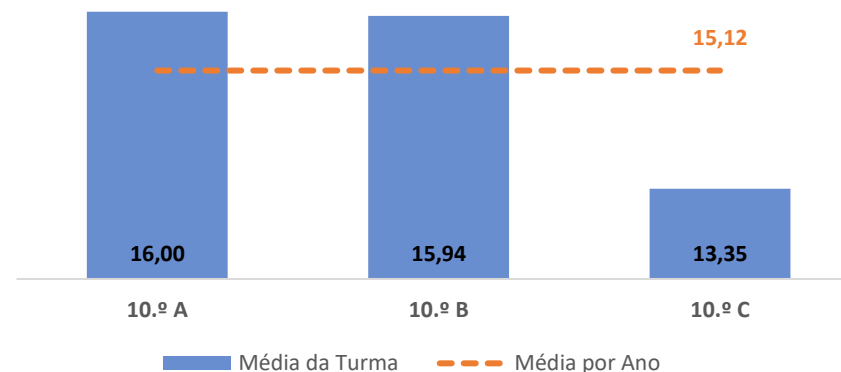

PORTUGUÊS ► 12.º ANO

TAXA DE SUCESSO: TURMA vs MÉDIA ANO

CLASSIFICAÇÕES: MÉDIA TURMA vs MÉDIA ANO

TAXA E TOTAL DE CLASSIFICAÇÕES <10

QUALIDADE DO SUCESSO - CLASSIF. >= 14

Taxa de Sucesso 24/25	Taxa de Sucesso 23/24	Desvio
95,45%	92,68%	2,77%

PORTUGUÊS LÍNGUA NÃO MATERNA ▶ 11.º ANO

TAXA DE SUCESSO: TURMA vs MÉDIA ANO

CLASSIFICAÇÕES: MÉDIA TURMA vs MÉDIA ANO

TAXA E TOTAL DE CLASSIFICAÇÕES <10

QUALIDADE DO SUCESSO - CLASSIF. >= 14

Taxa de Sucesso 24/25	Taxa de Sucesso 23/24	Desvio
100,00%	---	---

TAXA DE SUCESSO: TURMA vs MÉDIA ANO

CLASSIFICAÇÕES: MÉDIA TURMA vs MÉDIA ANO

TAXA E TOTAL DE CLASSIFICAÇÕES <10

QUALIDADE DO SUCESSO - CLASSIF. >= 14

Taxa de Sucesso 24/25	Taxa de Sucesso 23/24	Desvio
98,08%	93,75%	4,33%