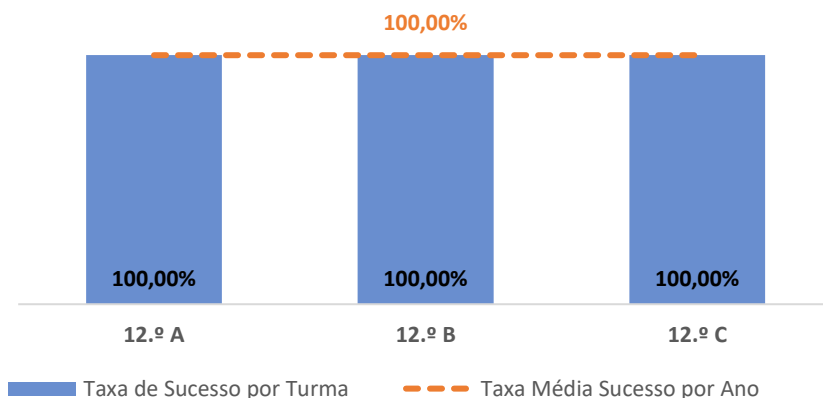

TAXA E TOTAL DE CLASSIFICAÇÕES <10

APLICAÇÕES INFORMÁTICAS B ► 12.º ANO

TAXA DE SUCESSO: TURMA vs MÉDIA ANO