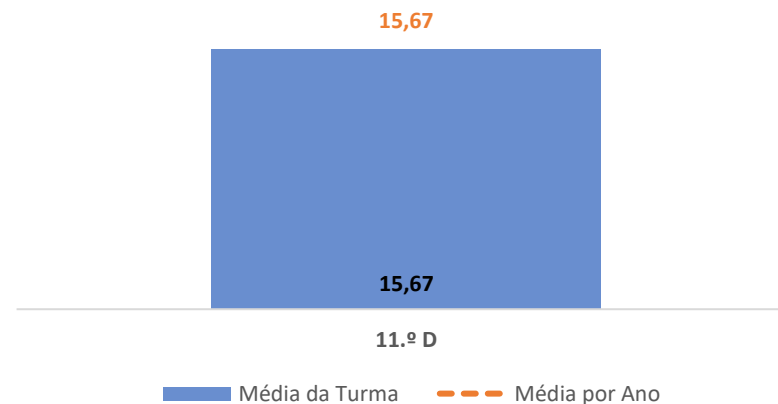

TAXA E TOTAL DE CLASSIFICAÇÕES <10

QUALIDADE DO SUCESSO - CLASSIF. >= 14

Taxa de Sucesso 24/25	Taxa de Sucesso 23/24	Desvio
89,66%	80,77%	8,89%

TAXA DE SUCESSO: TURMA vs MÉDIA ANO

CLASSIFICAÇÕES: MÉDIA TURMA vs MÉDIA ANO

TAXA E TOTAL DE CLASSIFICAÇÕES <10

QUALIDADE DO SUCESSO - CLASSIF. >= 14

Taxa de Sucesso 24/25	Taxa de Sucesso 23/24	Desvio
100,00%	100,00%	0,00%

MATEMÁTICA APLICADA ÀS CIÊNCIAS SOCIAIS ► 10.º ANO

TAXA DE SUCESSO: TURMA vs MÉDIA ANO