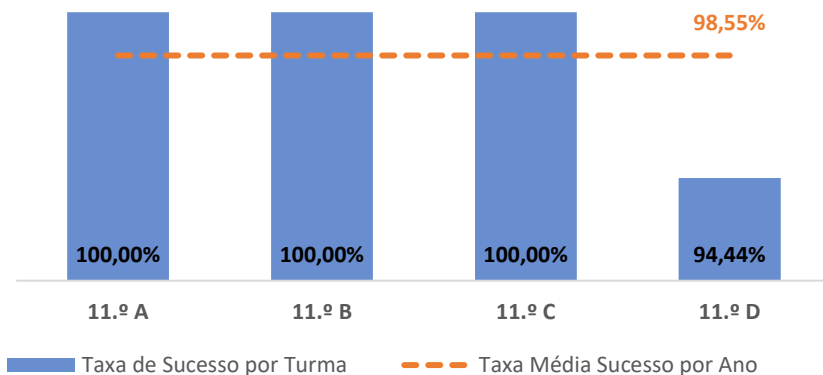

PORTUGUÊS LÍNGUA NÃO MATERNA ▶ 11.º ANO

TAXA DE SUCESSO: TURMA vs MÉDIA ANO

CLASSIFICAÇÕES: MÉDIA TURMA vs MÉDIA ANO

TAXA E TOTAL DE CLASSIFICAÇÕES <10

QUALIDADE DO SUCESSO - CLASSIF. >= 14

Taxa de Sucesso 24/25	Taxa de Sucesso 23/24	Desvio
100,00%	---	---

TAXA DE SUCESSO: TURMA vs MÉDIA ANO

CLASSIFICAÇÕES: MÉDIA TURMA vs MÉDIA ANO

TAXA E TOTAL DE CLASSIFICAÇÕES <10

QUALIDADE DO SUCESSO - CLASSIF. >= 14

Taxa de Sucesso 24/25	Taxa de Sucesso 23/24	Desvio
98,08%	93,75%	4,33%

TAXA DE SUCESSO: TURMA vs MÉDIA ANO

CLASSIFICAÇÕES: MÉDIA TURMA vs MÉDIA ANO

TAXA E TOTAL DE CLASSIFICAÇÕES <10

QUALIDADE DO SUCESSO - CLASSIF. >= 14

Taxa de Sucesso 24/25	Taxa de Sucesso 23/24	Desvio
98,55%	100,00%	-1,45%

TAXA DE SUCESSO: TURMA vs MÉDIA ANO

CLASSIFICAÇÕES: MÉDIA TURMA vs MÉDIA ANO

TAXA E TOTAL DE CLASSIFICAÇÕES <10

QUALIDADE DO SUCESSO - CLASSIF. >= 14

Taxa de Sucesso 24/25	Taxa de Sucesso 23/24	Desvio
100,00%	100,00%	0,00%