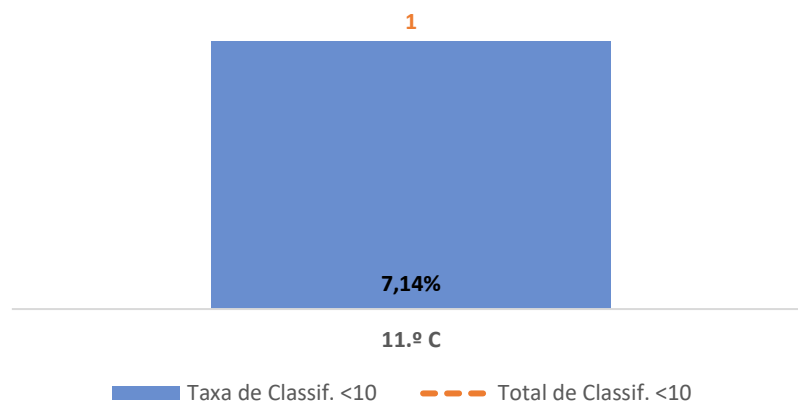

DEPARTAMENTO DE CIÊNCIAS SOCIAIS E HUMANAS

HISTÓRIA A ► 10.º ANO

TAXA DE SUCESSO: TURMA vs MÉDIA ANO

CLASSIFICAÇÕES: MÉDIA TURMA vs MÉDIA ANO

TAXA E TOTAL DE CLASSIFICAÇÕES <10

QUALIDADE DO SUCESSO - CLASSIF. >= 14

Taxa de Sucesso 24/25	Taxa de Sucesso 23/24	Desvio
88,24%	63,16%	25,08%

HISTÓRIA A ► 11.º ANO

TAXA DE SUCESSO: TURMA vs MÉDIA ANO

CLASSIFICAÇÕES: MÉDIA TURMA vs MÉDIA ANO

TAXA E TOTAL DE CLASSIFICAÇÕES <10

QUALIDADE DO SUCESSO - CLASSIF. >= 14

Taxa de Sucesso 24/25	Taxa de Sucesso 23/24	Desvio
92,86%	100,00%	-7,14%

TAXA DE SUCESSO: TURMA vs MÉDIA ANO

CLASSIFICAÇÕES: MÉDIA TURMA vs MÉDIA ANO

TAXA E TOTAL DE CLASSIFICAÇÕES <10