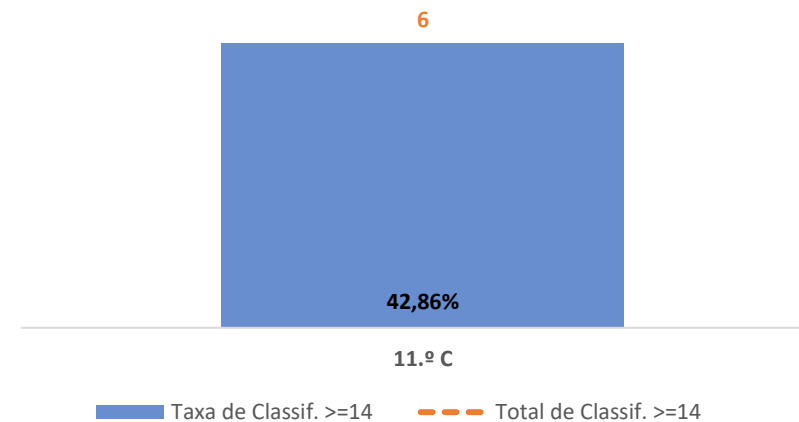

DEPARTAMENTO DE CIÊNCIAS SOCIAIS E HUMANAS

HISTÓRIA A ► 10.º ANO

TAXA DE SUCESSO: TURMA vs MÉDIA ANO

CLASSIFICAÇÕES: MÉDIA TURMA vs MÉDIA ANO

TAXA E TOTAL DE CLASSIFICAÇÕES <10

QUALIDADE DO SUCESSO - CLASSIF. >= 14

Taxa de Sucesso 24/25	Taxa de Sucesso 23/24	Desvio
88,24%	63,16%	25,08%

HISTÓRIA A ► 11.º ANO

TAXA DE SUCESSO: TURMA vs MÉDIA ANO

CLASSIFICAÇÕES: MÉDIA TURMA vs MÉDIA ANO

TAXA E TOTAL DE CLASSIFICAÇÕES <10

QUALIDADE DO SUCESSO - CLASSIF. >= 14

Taxa de Sucesso 24/25	Taxa de Sucesso 23/24	Desvio
92,86%	100,00%	-7,14%

TAXA DE SUCESSO: TURMA vs MÉDIA ANO

CLASSIFICAÇÕES: MÉDIA TURMA vs MÉDIA ANO

TAXA E TOTAL DE CLASSIFICAÇÕES <10