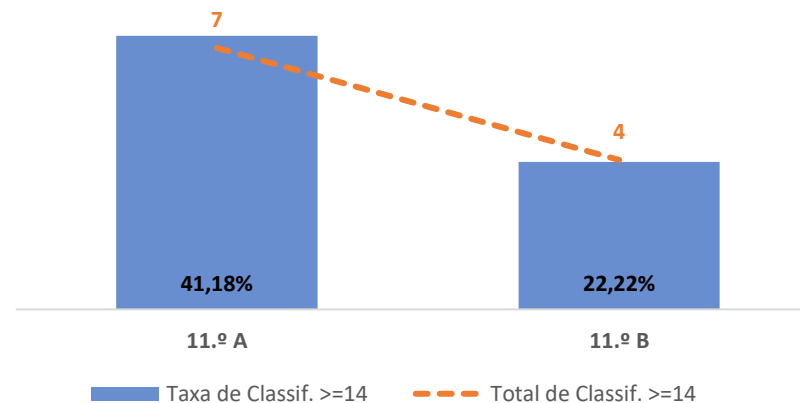

DEPARTAMENTO DE MATEMÁTICA E CIÊNCIAS EXPERIMENTAIS

MATEMÁTICA A ► 10.º ANO

TAXA DE SUCESSO: TURMA vs MÉDIA ANO

CLASSIFICAÇÕES: MÉDIA TURMA vs MÉDIA ANO

TAXA E TOTAL DE CLASSIFICAÇÕES <10

QUALIDADE DO SUCESSO - CLASSIF. >= 14

Taxa de Sucesso 24/25	Taxa de Sucesso 23/24	Desvio
85,71%	78,57%	7,14%

MATEMÁTICA A ► 11.º ANO

TAXA DE SUCESSO: TURMA vs MÉDIA ANO

CLASSIFICAÇÕES: MÉDIA TURMA vs MÉDIA ANO

TAXA E TOTAL DE CLASSIFICAÇÕES <10

QUALIDADE DO SUCESSO - CLASSIF. >= 14

Taxa de Sucesso 24/25	Taxa de Sucesso 23/24	Desvio
74,29%	82,86%	-8,57%

MATEMÁTICA A ► 12.º ANO

TAXA DE SUCESSO: TURMA vs MÉDIA ANO

CLASSIFICAÇÕES: MÉDIA TURMA vs MÉDIA ANO