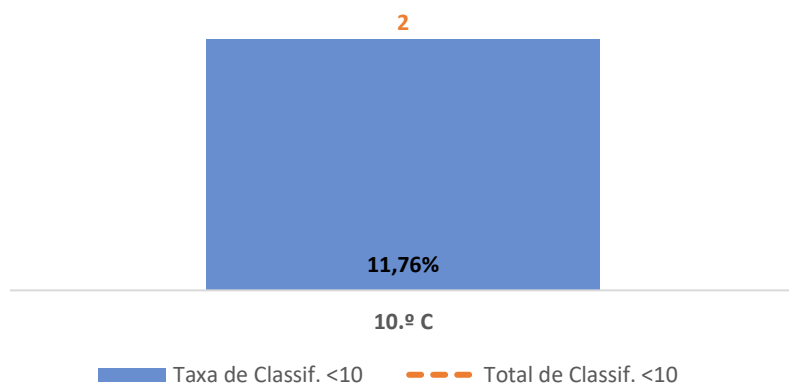

TAXA E TOTAL DE CLASSIFICAÇÕES <10

QUALIDADE DO SUCESSO - CLASSIF. >= 14

Taxa de Sucesso 24/25	Taxa de Sucesso 23/24	Desvio
89,66%	80,77%	8,89%

TAXA DE SUCESSO: TURMA vs MÉDIA ANO

CLASSIFICAÇÕES: MÉDIA TURMA vs MÉDIA ANO

TAXA E TOTAL DE CLASSIFICAÇÕES <10

QUALIDADE DO SUCESSO - CLASSIF. >= 14

Taxa de Sucesso 24/25	Taxa de Sucesso 23/24	Desvio
100,00%	100,00%	0,00%

MATEMÁTICA APLICADA ÀS CIÊNCIAS SOCIAIS ► 10.º ANO

TAXA DE SUCESSO: TURMA vs MÉDIA ANO

CLASSIFICAÇÕES: MÉDIA TURMA vs MÉDIA ANO

TAXA E TOTAL DE CLASSIFICAÇÕES <10

QUALIDADE DO SUCESSO - CLASSIF. >= 14

Taxa de Sucesso 24/25	Taxa de Sucesso 23/24	Desvio
88,24%	73,68%	14,56%

MATEMÁTICA APLICADA ÀS CIÊNCIAS SOCIAIS ► 11.º ANO