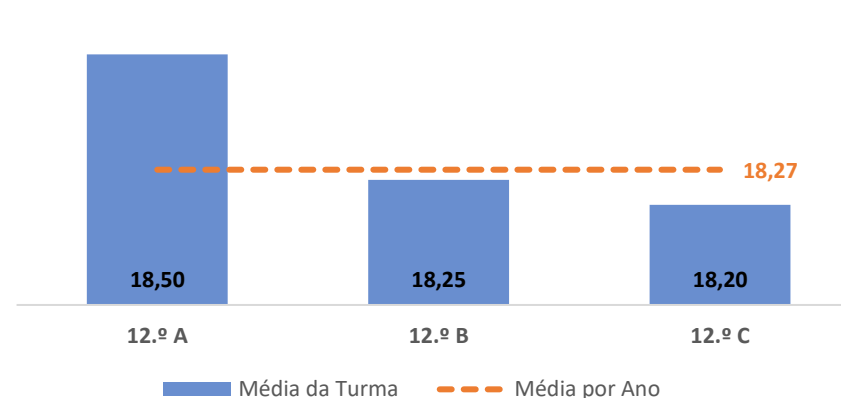

TAXA DE SUCESSO: TURMA vs MÉDIA ANO

CLASSIFICAÇÕES: MÉDIA TURMA vs MÉDIA ANO

TAXA E TOTAL DE CLASSIFICAÇÕES <10

QUALIDADE DO SUCESSO - CLASSIF. >= 14

Taxa de Sucesso 24/25	Taxa de Sucesso 23/24	Desvio
100,00%	100,00%	0,00%

TAXA DE SUCESSO: TURMA vs MÉDIA ANO

CLASSIFICAÇÕES: MÉDIA TURMA vs MÉDIA ANO

TAXA E TOTAL DE CLASSIFICAÇÕES <10

QUALIDADE DO SUCESSO - CLASSIF. >= 14

Taxa de Sucesso 24/25	Taxa de Sucesso 23/24	Desvio
100,00%	---	---