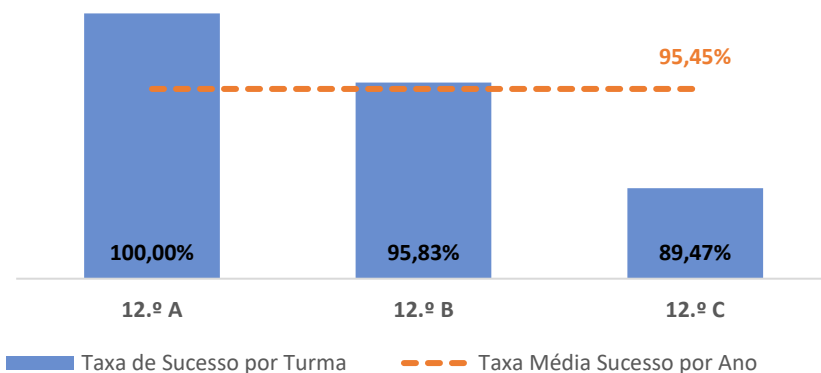

PORTUGUÊS ► 10.º ANO

TAXA DE SUCESSO: TURMA vs MÉDIA ANO

CLASSIFICAÇÕES: MÉDIA TURMA vs MÉDIA ANO

TAXA E TOTAL DE CLASSIFICAÇÕES <10

QUALIDADE DO SUCESSO - CLASSIF. >= 14

Taxa de Sucesso 24/25	Taxa de Sucesso 23/24	Desvio
90,38%	82,72%	7,66%

PORTUGUÊS 11.º ANO

TAXA DE SUCESSO: TURMA vs MÉDIA ANO

CLASSIFICAÇÕES: MÉDIA TURMA vs MÉDIA ANO

TAXA E TOTAL DE CLASSIFICAÇÕES <10

QUALIDADE DO SUCESSO - CLASSIF. >= 14

Taxa de Sucesso 24/25	Taxa de Sucesso 23/24	Desvio
84,06%	95,52%	-11,46%

PORTUGUÊS ► 12.º ANO

TAXA DE SUCESSO: TURMA vs MÉDIA ANO

CLASSIFICAÇÕES: MÉDIA TURMA vs MÉDIA ANO

TAXA E TOTAL DE CLASSIFICAÇÕES <10

QUALIDADE DO SUCESSO - CLASSIF. >= 14

Taxa de Sucesso 24/25	Taxa de Sucesso 23/24	Desvio
95,45%	92,68%	2,77%