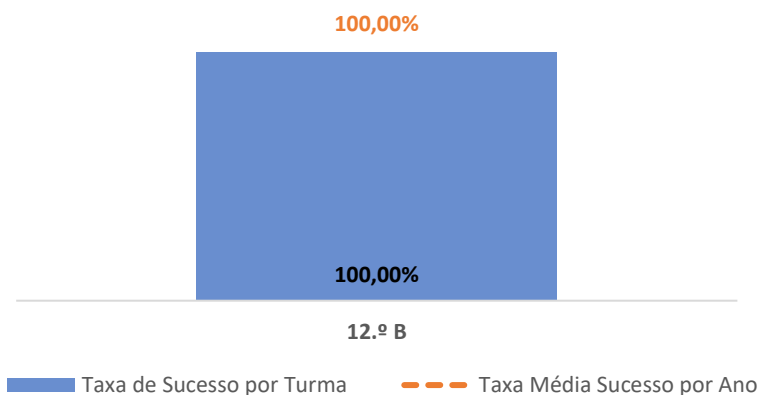

TAXA DE SUCESSO: TURMA vs MÉDIA ANO

CLASSIFICAÇÕES: MÉDIA TURMA vs MÉDIA ANO

TAXA E TOTAL DE CLASSIFICAÇÕES <10

QUALIDADE DO SUCESSO - CLASSIF. >= 14

Taxa de Sucesso 24/25	Taxa de Sucesso 23/24	Desvio
100,00%	87,50%	12,50%

TAXA DE SUCESSO: TURMA vs MÉDIA ANO

CLASSIFICAÇÕES: MÉDIA TURMA vs MÉDIA ANO

TAXA E TOTAL DE CLASSIFICAÇÕES <10

QUALIDADE DO SUCESSO - CLASSIF. >= 14

Taxa de Sucesso 24/25	Taxa de Sucesso 23/24	Desvio
100,00%	100,00%	0,00%