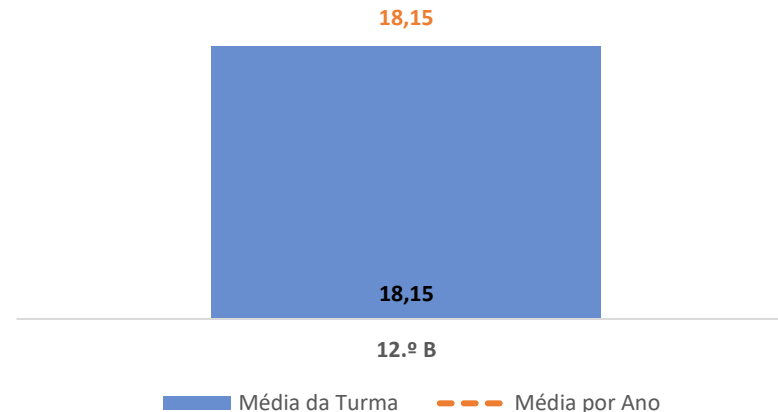

CLASSIFICAÇÕES: MÉDIA TURMA vs MÉDIA ANO