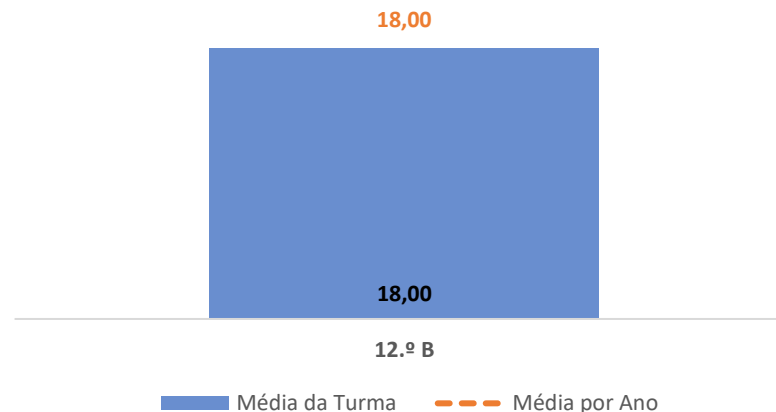

CLASSIFICAÇÕES: MÉDIA TURMA vs MÉDIA ANO