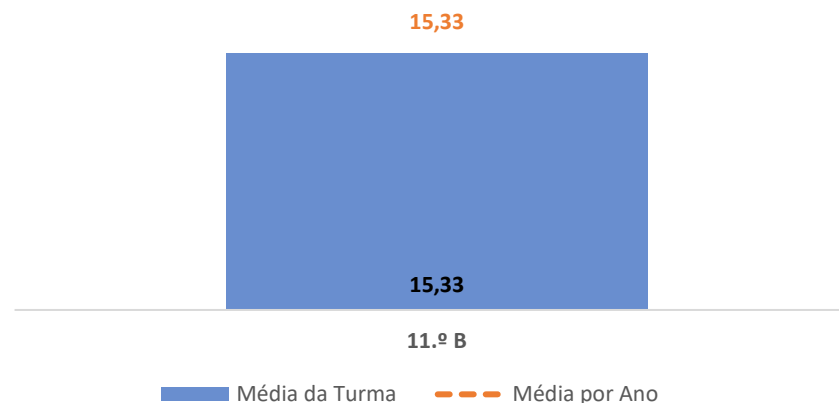

CLASSIFICAÇÕES: MÉDIA TURMA vs MÉDIA ANO