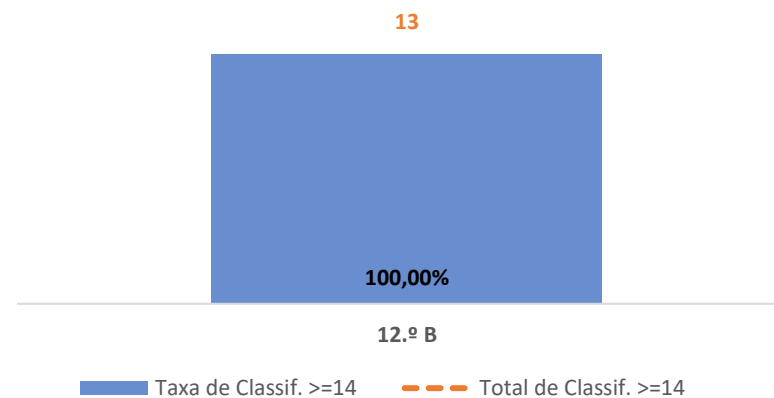

OFICINA MULTIMÉDIA B ► 12.º ANO

TAXA DE SUCESSO: TURMA vs MÉDIA ANO

CLASSIFICAÇÕES: MÉDIA TURMA vs MÉDIA ANO

TAXA E TOTAL DE CLASSIFICAÇÕES <10

QUALIDADE DO SUCESSO - CLASSIF. >= 14

Taxa de Sucesso 24/25	Taxa de Sucesso 23/24	Desvio
100,00%	100,00%	0,00%