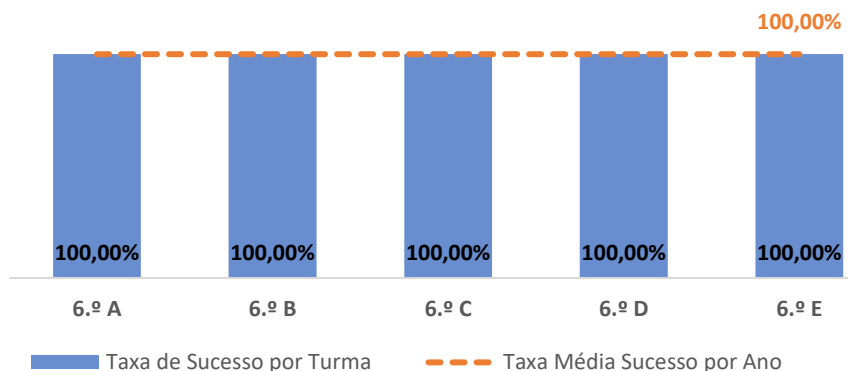

EDUCAÇÃO FÍSICA ▶ 9.º ANO

TAXA DE SUCESSO: TURMA vs MÉDIA ANO

NÍVEIS: MÉDIA TURMA vs MÉDIA ANO

TAXA E TOTAL DE NÍVEIS 1 OU 2

QUALIDADE DO SUCESSO - NÍVEIS 4 ou 5

Taxa de Sucesso 22/23	Taxa de Sucesso 23/24	Desvio 23-24	Taxa de Sucesso 24/25	Desvio 24-25
98,31%	98,52%	0,21%	98,19%	-0,33%

EDUCAÇÃO VISUAL ▶ 5.º ANO

TAXA DE SUCESSO: TURMA vs MÉDIA ANO

NÍVEIS: MÉDIA TURMA vs MÉDIA ANO

TAXA E TOTAL DE NÍVEIS 1 OU 2

QUALIDADE DO SUCESSO - NÍVEIS 4 ou 5

Taxa de Sucesso 22/23	Taxa de Sucesso 23/24	Desvio 23-24	Taxa de Sucesso 24/25	Desvio 24-25
97,50%	100,00%	2,50%	100,00%	0,00%

EDUCAÇÃO VISUAL ▶ 6.º ANO

TAXA DE SUCESSO: TURMA vs MÉDIA ANO

NÍVEIS: MÉDIA TURMA vs MÉDIA ANO

TAXA E TOTAL DE NÍVEIS 1 OU 2

QUALIDADE DO SUCESSO - NÍVEIS 4 ou 5

Taxa de Sucesso 22/23	Taxa de Sucesso 23/24	Desvio 23-24	Taxa de Sucesso 24/25	Desvio 24-25
98,13%	100,00%	1,87%	100,00%	0,00%