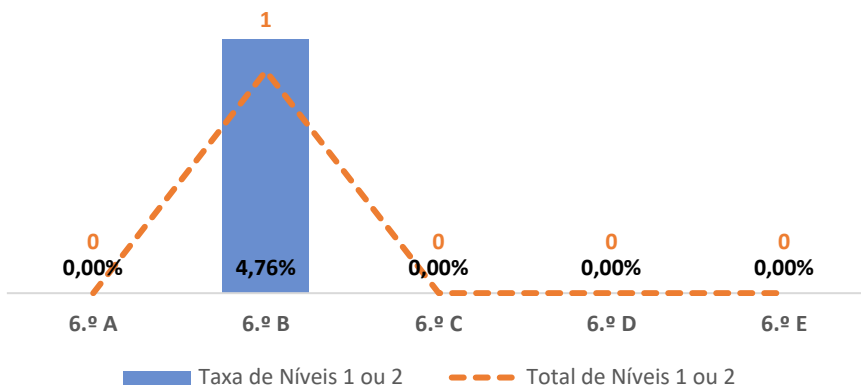

EDUCAÇÃO FÍSICA ▶ 6.º ANO

TAXA DE SUCESSO: TURMA vs MÉDIA ANO

NÍVEIS: MÉDIA TURMA vs MÉDIA ANO

TAXA E TOTAL DE NÍVEIS 1 OU 2

QUALIDADE DO SUCESSO - NÍVEIS 4 ou 5

Taxa de Sucesso 22/23	Taxa de Sucesso 23/24	Desvio 23-24	Taxa de Sucesso 24/25	Desvio 24-25
100,00%	100,00%	0,00%	99,04%	-0,96%