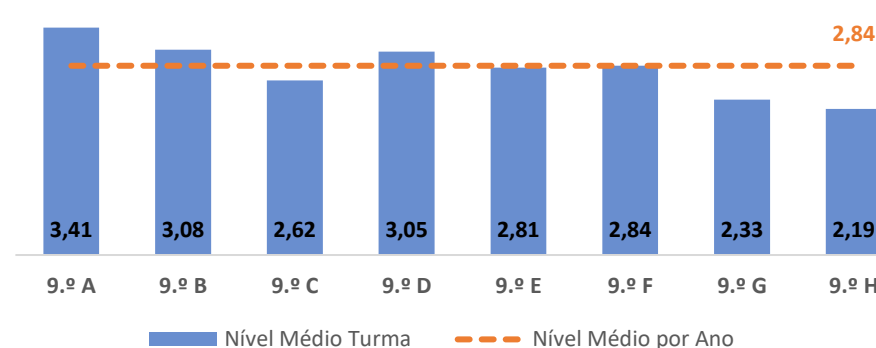

NÍVEIS: MÉDIA TURMA vs MÉDIA ANO