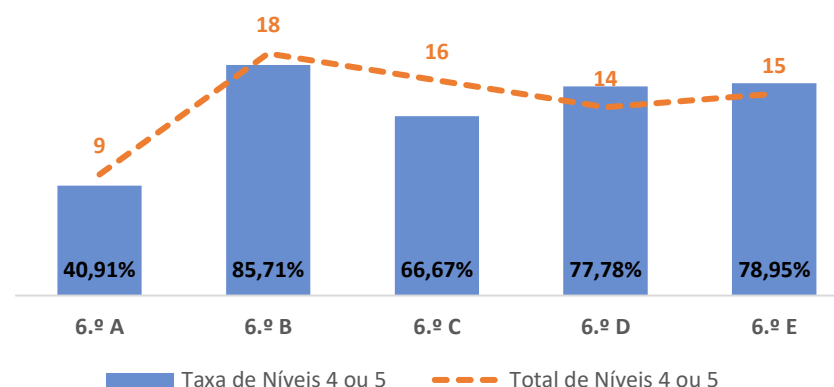

DEPARTAMENTO DE EXPRESSÕES

EDUCAÇÃO FÍSICA ▶ 5.º ANO

TAXA DE SUCESSO: TURMA vs MÉDIA ANO

NÍVEIS: MÉDIA TURMA vs MÉDIA ANO

TAXA E TOTAL DE NÍVEIS 1 OU 2

QUALIDADE DO SUCESSO - NÍVEIS 4 ou 5

Taxa de Sucesso 22/23	Taxa de Sucesso 23/24	Desvio 23-24	Taxa de Sucesso 24/25	Desvio 24-25
100,00%	99,01%	-0,99%	100,00%	0,99%

EDUCAÇÃO FÍSICA ▶ 6.º ANO

TAXA DE SUCESSO: TURMA vs MÉDIA ANO

NÍVEIS: MÉDIA TURMA vs MÉDIA ANO

TAXA E TOTAL DE NÍVEIS 1 OU 2

QUALIDADE DO SUCESSO - NÍVEIS 4 ou 5

Taxa de Sucesso 22/23	Taxa de Sucesso 23/24	Desvio 23-24	Taxa de Sucesso 24/25	Desvio 24-25
100,00%	100,00%	0,00%	99,04%	-0,96%

EDUCAÇÃO FÍSICA ▶ 7.º ANO

TAXA DE SUCESSO: TURMA vs MÉDIA ANO

NÍVEIS: MÉDIA TURMA vs MÉDIA ANO

TAXA E TOTAL DE NÍVEIS 1 OU 2

QUALIDADE DO SUCESSO - NÍVEIS 4 ou 5

Taxa de Sucesso 22/23	Taxa de Sucesso 23/24	Desvio 23-24	Taxa de Sucesso 24/25	Desvio 24-25
99,35%	98,25%	-1,10%	99,29%	1,04%