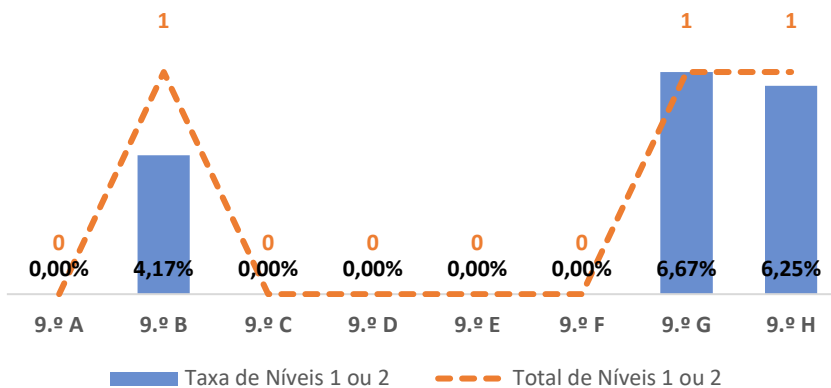

EDUCAÇÃO FÍSICA ▶ 9.º ANO

TAXA DE SUCESSO: TURMA vs MÉDIA ANO

NÍVEIS: MÉDIA TURMA vs MÉDIA ANO

TAXA E TOTAL DE NÍVEIS 1 OU 2

QUALIDADE DO SUCESSO - NÍVEIS 4 ou 5

Taxa de Sucesso 22/23	Taxa de Sucesso 23/24	Desvio 23-24	Taxa de Sucesso 24/25	Desvio 24-25
98,31%	98,52%	0,21%	98,19%	-0,33%