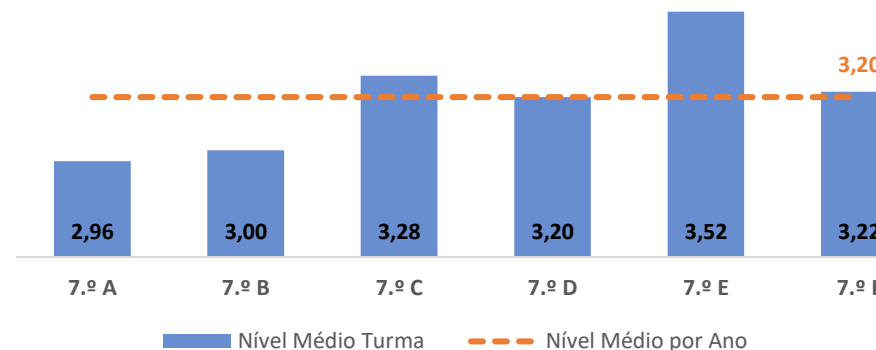

TAXA DE SUCESSO: TURMA vs MÉDIA ANO

NÍVEIS: MÉDIA TURMA vs MÉDIA ANO

TAXA E TOTAL DE NÍVEIS 1 OU 2

QUALIDADE DO SUCESSO - NÍVEIS 4 ou 5

Taxa de Sucesso 22/23	Taxa de Sucesso 23/24	Desvio 23-24	Taxa de Sucesso 24/25	Desvio 24-25
80,56%	87,22%	6,66%	79,81%	-7,41%

TAXA DE SUCESSO: TURMA vs MÉDIA ANO

NÍVEIS: MÉDIA TURMA vs MÉDIA ANO

TAXA E TOTAL DE NÍVEIS 1 OU 2

QUALIDADE DO SUCESSO - NÍVEIS 4 ou 5

Taxa de Sucesso 22/23	Taxa de Sucesso 23/24	Desvio 23-24	Taxa de Sucesso 24/25	Desvio 24-25
77,78%	76,32%	-1,46%	73,05%	-3,27%