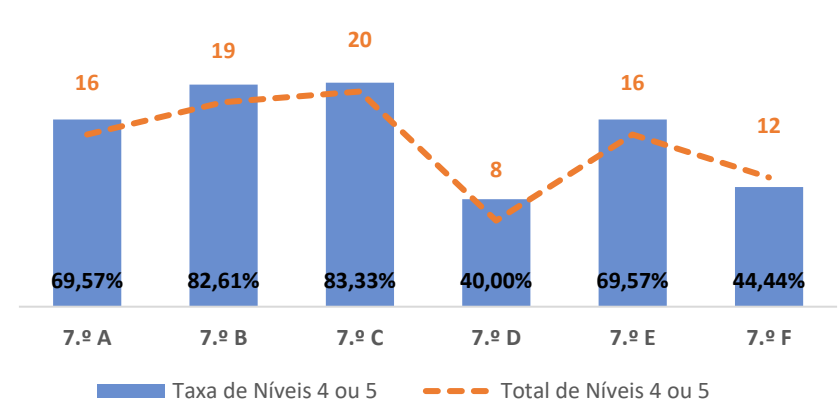

TAXA DE SUCESSO: TURMA vs MÉDIA ANO

NÍVEIS: MÉDIA TURMA vs MÉDIA ANO

TAXA E TOTAL DE NÍVEIS 1 OU 2

QUALIDADE DO SUCESSO - NÍVEIS 4 ou 5

Taxa de Sucesso 22/23	Taxa de Sucesso 23/24	Desvio 23-24	Taxa de Sucesso 24/25	Desvio 24-25
92,37%	95,56%	3,19%	93,98%	-1,58%

TAXA DE SUCESSO: TURMA vs MÉDIA ANO

NÍVEIS: MÉDIA TURMA vs MÉDIA ANO

TAXA E TOTAL DE NÍVEIS 1 OU 2

QUALIDADE DO SUCESSO - NÍVEIS 4 ou 5

Taxa de Sucesso 22/23	Taxa de Sucesso 23/24	Desvio 23-24	Taxa de Sucesso 24/25	Desvio 24-25
94,74%	99,10%	4,36%	95,71%	-3,39%

TAXA DE SUCESSO: TURMA vs MÉDIA ANO

NÍVEIS: MÉDIA TURMA vs MÉDIA ANO

TAXA E TOTAL DE NÍVEIS 1 OU 2

QUALIDADE DO SUCESSO - NÍVEIS 4 ou 5

Taxa de Sucesso 22/23	Taxa de Sucesso 23/24	Desvio 23-24	Taxa de Sucesso 24/25	Desvio 24-25
95,20%	98,77%	3,57%	90,27%	-8,50%