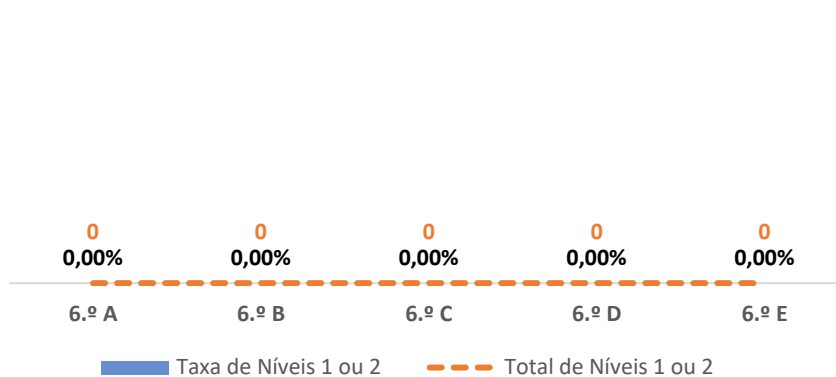

EDUCAÇÃO VISUAL ▶ 6.º ANO

TAXA DE SUCESSO: TURMA vs MÉDIA ANO

NÍVEIS: MÉDIA TURMA vs MÉDIA ANO

TAXA E TOTAL DE NÍVEIS 1 OU 2

QUALIDADE DO SUCESSO - NÍVEIS 4 ou 5

Taxa de Sucesso 22/23	Taxa de Sucesso 23/24	Desvio 23-24	Taxa de Sucesso 24/25	Desvio 24-25
98,13%	100,00%	1,87%	100,00%	0,00%