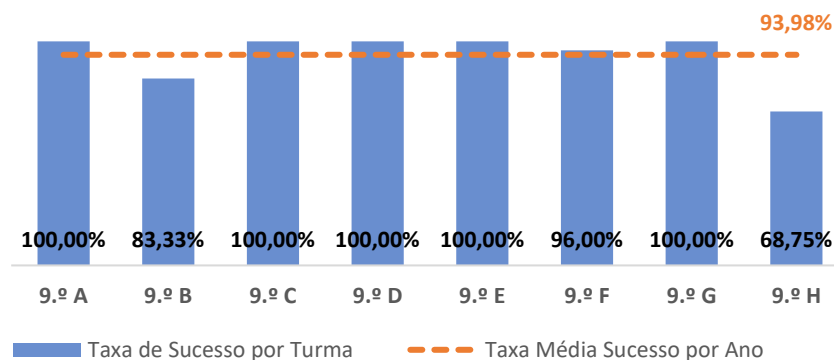

TAXA DE SUCESSO: TURMA vs MÉDIA ANO

NÍVEIS: MÉDIA TURMA vs MÉDIA ANO

TAXA E TOTAL DE NÍVEIS 1 OU 2

QUALIDADE DO SUCESSO - NÍVEIS 4 ou 5

Taxa de Sucesso 22/23	Taxa de Sucesso 23/24	Desvio 23-24	Taxa de Sucesso 24/25	Desvio 24-25
93,46%	82,14%	-11,32%	85,82%	3,68%

TAXA DE SUCESSO: TURMA vs MÉDIA ANO

NÍVEIS: MÉDIA TURMA vs MÉDIA ANO

TAXA E TOTAL DE NÍVEIS 1 OU 2

QUALIDADE DO SUCESSO - NÍVEIS 4 ou 5

Taxa de Sucesso 22/23	Taxa de Sucesso 23/24	Desvio 23-24	Taxa de Sucesso 24/25	Desvio 24-25
84,13%	95,09%	10,96%	89,38%	-5,71%

TAXA DE SUCESSO: TURMA vs MÉDIA ANO

NÍVEIS: MÉDIA TURMA vs MÉDIA ANO

TAXA E TOTAL DE NÍVEIS 1 OU 2

QUALIDADE DO SUCESSO - NÍVEIS 4 ou 5

Taxa de Sucesso 22/23	Taxa de Sucesso 23/24	Desvio 23-24	Taxa de Sucesso 24/25	Desvio 24-25
92,37%	95,56%	3,19%	93,98%	-1,58%