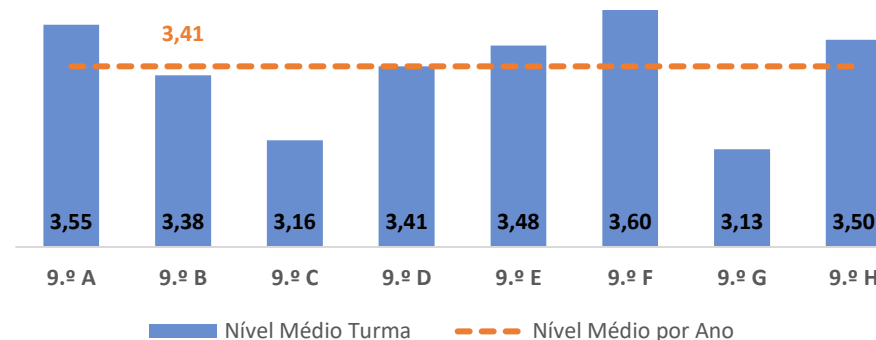

HISTÓRIA ▶ 7.º ANO

TAXA DE SUCESSO: TURMA vs MÉDIA ANO

NÍVEIS: MÉDIA TURMA vs MÉDIA ANO

TAXA E TOTAL DE NÍVEIS 1 OU 2

QUALIDADE DO SUCESSO - NÍVEIS 4 ou 5

Taxa de Sucesso 22/23	Taxa de Sucesso 23/24	Desvio 23-24	Taxa de Sucesso 24/25	Desvio 24-25
95,42%	98,21%	2,79%	96,45%	-1,76%

TAXA DE SUCESSO: TURMA vs MÉDIA ANO

NÍVEIS: MÉDIA TURMA vs MÉDIA ANO

TAXA E TOTAL DE NÍVEIS 1 OU 2

QUALIDADE DO SUCESSO - NÍVEIS 4 ou 5

Taxa de Sucesso 22/23	Taxa de Sucesso 23/24	Desvio 23-24	Taxa de Sucesso 24/25	Desvio 24-25
84,00%	96,95%	12,95%	93,75%	-3,20%

HISTÓRIA ► 9.º ANO

TAXA DE SUCESSO: TURMA vs MÉDIA ANO

NÍVEIS: MÉDIA TURMA vs MÉDIA ANO

TAXA E TOTAL DE NÍVEIS 1 OU 2

QUALIDADE DO SUCESSO - NÍVEIS 4 ou 5

Taxa de Sucesso 22/23	Taxa de Sucesso 23/24	Desvio 23-24	Taxa de Sucesso 24/25	Desvio 24-25
88,14%	91,11%	2,97%	96,95%	5,84%