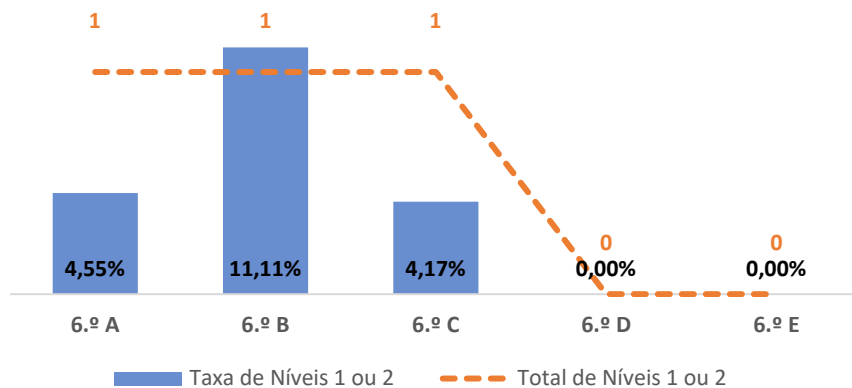

EDUCAÇÃO TECNOLÓGICA ▶ 6.º ANO

TAXA DE SUCESSO: TURMA vs MÉDIA ANO

NÍVEIS: MÉDIA TURMA vs MÉDIA ANO

TAXA E TOTAL DE NÍVEIS 1 OU 2

QUALIDADE DO SUCESSO - NÍVEIS 4 ou 5

Taxa de Sucesso 22/23	Taxa de Sucesso 23/24	Desvio 23-24	Taxa de Sucesso 24/25	Desvio 24-25
98,92%	94,21%	-4,71%	96,70%	2,49%