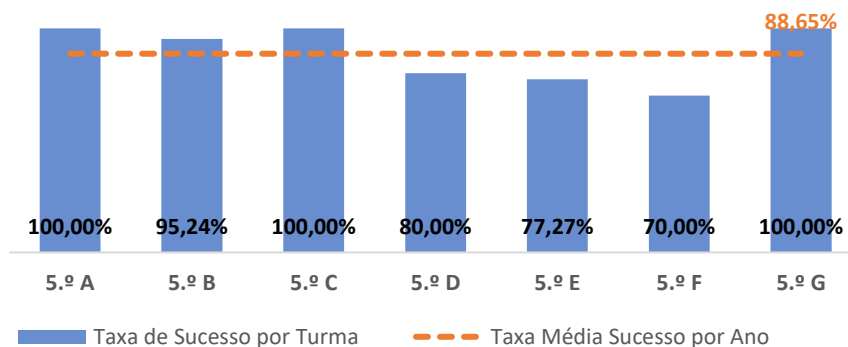

TAXA DE SUCESSO: TURMA vs MÉDIA ANO

NÍVEIS: MÉDIA TURMA vs MÉDIA ANO

TAXA E TOTAL DE NÍVEIS 1 OU 2

QUALIDADE DO SUCESSO - NÍVEIS 4 ou 5

Taxa de Sucesso 22/23	Taxa de Sucesso 23/24	Desvio 23-24	Taxa de Sucesso 24/25	Desvio 24-25
95,20%	98,77%	3,57%	90,27%	-8,50%

TAXA DE SUCESSO: TURMA vs MÉDIA ANO

NÍVEIS: MÉDIA TURMA vs MÉDIA ANO

TAXA E TOTAL DE NÍVEIS 1 OU 2

QUALIDADE DO SUCESSO - NÍVEIS 4 ou 5

Taxa de Sucesso 22/23	Taxa de Sucesso 23/24	Desvio 23-24	Taxa de Sucesso 24/25	Desvio 24-25
77,12%	97,78%	20,66%	88,34%	-9,44%

DEPARTAMENTO DE CIÊNCIAS SOCIAIS E HUMANAS

HISTÓRIA E GEOGRAFIA DE PORTUGAL ▶ 5.º ANO

TAXA DE SUCESSO: TURMA vs MÉDIA ANO

NÍVEIS: MÉDIA TURMA vs MÉDIA ANO

TAXA E TOTAL DE NÍVEIS 1 OU 2

QUALIDADE DO SUCESSO - NÍVEIS 4 ou 5

Taxa de Sucesso 22/23	Taxa de Sucesso 23/24	Desvio 23-24	Taxa de Sucesso 24/25	Desvio 24-25
83,90%	83,84%	-0,06%	88,65%	4,81%

HISTÓRIA E GEOGRAFIA DE PORTUGAL ▶ 6.º ANO

TAXA DE SUCESSO: TURMA vs MÉDIA ANO