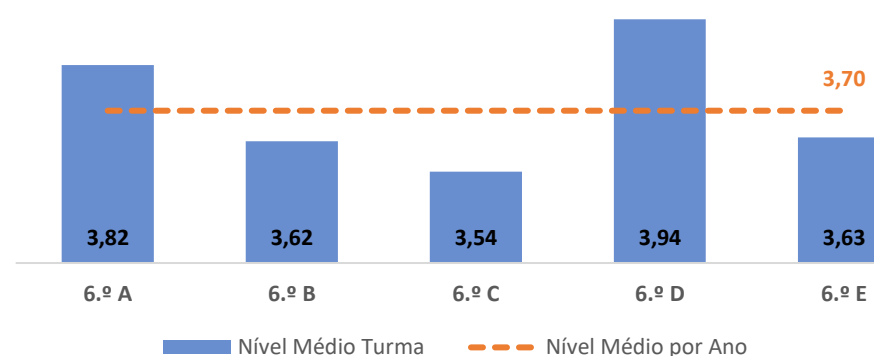

NÍVEIS: MÉDIA TURMA vs MÉDIA ANO