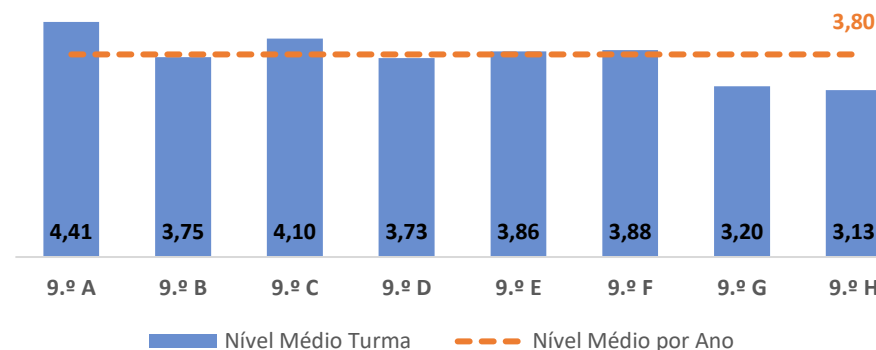

TAXA DE SUCESSO: TURMA vs MÉDIA ANO

NÍVEIS: MÉDIA TURMA vs MÉDIA ANO

TAXA E TOTAL DE NÍVEIS 1 OU 2

QUALIDADE DO SUCESSO - NÍVEIS 4 ou 5

Taxa de Sucesso 22/23	Taxa de Sucesso 23/24	Desvio 23-24	Taxa de Sucesso 24/25	Desvio 24-25
93,65%	96,95%	3,30%	98,23%	1,28%

TAXA DE SUCESSO: TURMA vs MÉDIA ANO

NÍVEIS: MÉDIA TURMA vs MÉDIA ANO

TAXA E TOTAL DE NÍVEIS 1 OU 2

QUALIDADE DO SUCESSO - NÍVEIS 4 OU 5

Taxa de Sucesso 22/23	Taxa de Sucesso 23/24	Desvio 23-24	Taxa de Sucesso 24/25	Desvio 24-25
85,59%	97,04%	11,45%	98,19%	1,15%