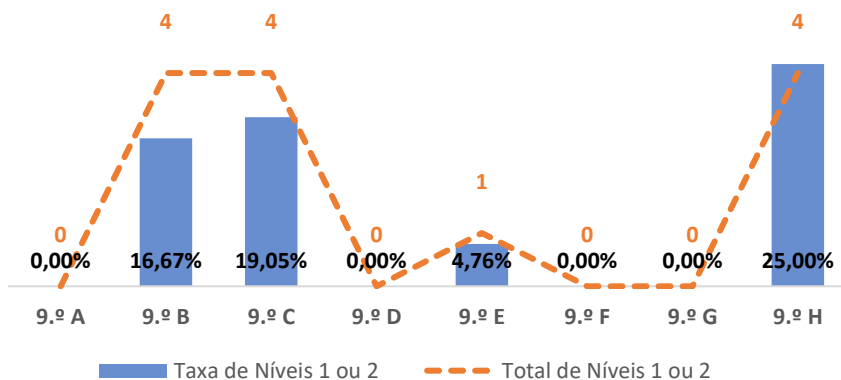

TAXA DE SUCESSO: TURMA vs MÉDIA ANO

NÍVEIS: MÉDIA TURMA vs MÉDIA ANO

TAXA E TOTAL DE NÍVEIS 1 OU 2

QUALIDADE DO SUCESSO - NÍVEIS 4 ou 5

Taxa de Sucesso 22/23	Taxa de Sucesso 23/24	Desvio 23-24	Taxa de Sucesso 24/25	Desvio 24-25
71,20%	99,39%	28,19%	99,12%	-0,27%

FÍSICO-QUÍMICA ► 9.º ANO

TAXA DE SUCESSO: TURMA vs MÉDIA ANO

NÍVEIS: MÉDIA TURMA vs MÉDIA ANO

TAXA E TOTAL DE NÍVEIS 1 OU 2

QUALIDADE DO SUCESSO - NÍVEIS 4 ou 5

Taxa de Sucesso 22/23	Taxa de Sucesso 23/24	Desvio 23-24	Taxa de Sucesso 24/25	Desvio 24-25
94,07%	88,15%	-5,92%	92,12%	3,97%

TAXA DE SUCESSO: TURMA vs MÉDIA ANO

NÍVEIS: MÉDIA TURMA vs MÉDIA ANO

TAXA E TOTAL DE NÍVEIS 1 OU 2

QUALIDADE DO SUCESSO - NÍVEIS 4 ou 5

Taxa de Sucesso 22/23	Taxa de Sucesso 23/24	Desvio 23-24	Taxa de Sucesso 24/25	Desvio 24-25
100,00%	100,00%	0,00%	100,00%	0,00%