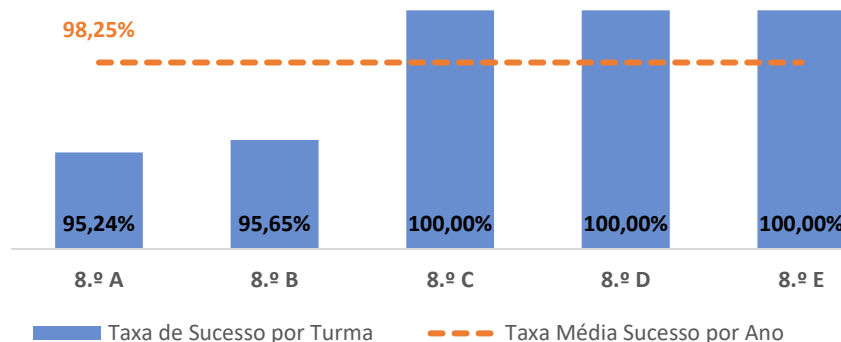

CIDADANIA E DESENVOLVIMENTO ► 6.º ANO

TAXA DE SUCESSO: TURMA vs MÉDIA ANO

NÍVEIS: MÉDIA TURMA vs MÉDIA ANO

TAXA E TOTAL DE NÍVEIS 1 OU 2

QUALIDADE DO SUCESSO - NÍVEIS 4 ou 5

Taxa de Sucesso 22/23	Taxa de Sucesso 23/24	Desvio 23-24	Taxa de Sucesso 24/25	Desvio 24-25
100,00%	99,25%	-0,75%	99,04%	-0,21%

CIDADANIA E DESENVOLVIMENTO ▶ 7.º ANO

TAXA DE SUCESSO: TURMA vs MÉDIA ANO

NÍVEIS: MÉDIA TURMA vs MÉDIA ANO

TAXA E TOTAL DE NÍVEIS 1 OU 2

QUALIDADE DO SUCESSO - NÍVEIS 4 ou 5

Taxa de Sucesso 22/23	Taxa de Sucesso 23/24	Desvio 23-24	Taxa de Sucesso 24/25	Desvio 24-25
100,00%	97,37%	-2,63%	100,00%	2,63%

CIDADANIA E DESENVOLVIMENTO ► 8.º ANO

TAXA DE SUCESSO: TURMA vs MÉDIA ANO

NÍVEIS: MÉDIA TURMA vs MÉDIA ANO

TAXA E TOTAL DE NÍVEIS 1 OU 2

QUALIDADE DO SUCESSO - NÍVEIS 4 ou 5

Taxa de Sucesso 22/23	Taxa de Sucesso 23/24	Desvio 23-24	Taxa de Sucesso 24/25	Desvio 24-25
99,21%	100,00%	0,79%	98,25%	-1,75%