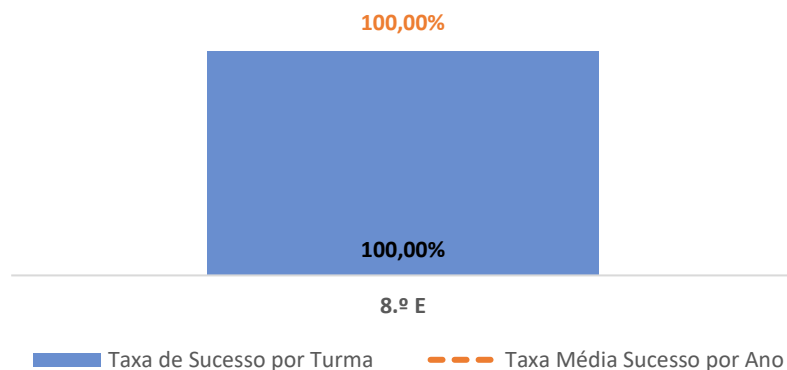

PORTUGUÊS LÍNGUA NÃO MATERNA ▶ 6.º ANO

TAXA DE SUCESSO: TURMA vs MÉDIA ANO

NÍVEIS: MÉDIA TURMA vs MÉDIA ANO

TAXA E TOTAL DE NÍVEIS 1 OU 2

QUALIDADE DO SUCESSO - NÍVEIS 4 ou 5

Taxa de Sucesso 22/23	Taxa de Sucesso 23/24	Desvio 23-24	Taxa de Sucesso 24/25	Desvio 24-25
100,00%	100,00%	0,00%	100,00%	0,00%

PORTUGUÊS LÍNGUA NÃO MATERNA ▶ 7.º ANO

TAXA DE SUCESSO: TURMA vs MÉDIA ANO

NÍVEIS: MÉDIA TURMA vs MÉDIA ANO

TAXA E TOTAL DE NÍVEIS 1 OU 2

QUALIDADE DO SUCESSO - NÍVEIS 4 ou 5

Taxa de Sucesso 22/23	Taxa de Sucesso 23/24	Desvio 23-24	Taxa de Sucesso 24/25	Desvio 24-25
---	---	---	100,00%	---

PORTUGUÊS LÍNGUA NÃO MATERNA ▶ 8.º ANO

TAXA DE SUCESSO: TURMA vs MÉDIA ANO

NÍVEIS: MÉDIA TURMA vs MÉDIA ANO

TAXA E TOTAL DE NÍVEIS 1 OU 2

QUALIDADE DO SUCESSO - NÍVEIS 4 ou 5

Taxa de Sucesso 22/23	Taxa de Sucesso 23/24	Desvio 23-24	Taxa de Sucesso 24/25	Desvio 24-25
---	100,00%	---	100,00%	0,00%