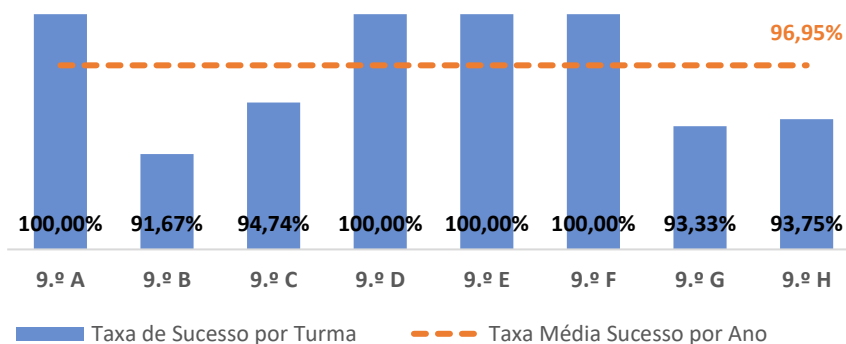

HISTÓRIA ▶ 7.º ANO

TAXA DE SUCESSO: TURMA vs MÉDIA ANO

NÍVEIS: MÉDIA TURMA vs MÉDIA ANO

TAXA E TOTAL DE NÍVEIS 1 OU 2

QUALIDADE DO SUCESSO - NÍVEIS 4 ou 5

Taxa de Sucesso 22/23	Taxa de Sucesso 23/24	Desvio 23-24	Taxa de Sucesso 24/25	Desvio 24-25
95,42%	98,21%	2,79%	96,45%	-1,76%

TAXA DE SUCESSO: TURMA vs MÉDIA ANO

NÍVEIS: MÉDIA TURMA vs MÉDIA ANO

TAXA E TOTAL DE NÍVEIS 1 OU 2

QUALIDADE DO SUCESSO - NÍVEIS 4 ou 5

Taxa de Sucesso 22/23	Taxa de Sucesso 23/24	Desvio 23-24	Taxa de Sucesso 24/25	Desvio 24-25
84,00%	96,95%	12,95%	93,75%	-3,20%

HISTÓRIA ► 9.º ANO

TAXA DE SUCESSO: TURMA vs MÉDIA ANO

NÍVEIS: MÉDIA TURMA vs MÉDIA ANO

TAXA E TOTAL DE NÍVEIS 1 OU 2

QUALIDADE DO SUCESSO - NÍVEIS 4 ou 5

Taxa de Sucesso 22/23	Taxa de Sucesso 23/24	Desvio 23-24	Taxa de Sucesso 24/25	Desvio 24-25
88,14%	91,11%	2,97%	96,95%	5,84%