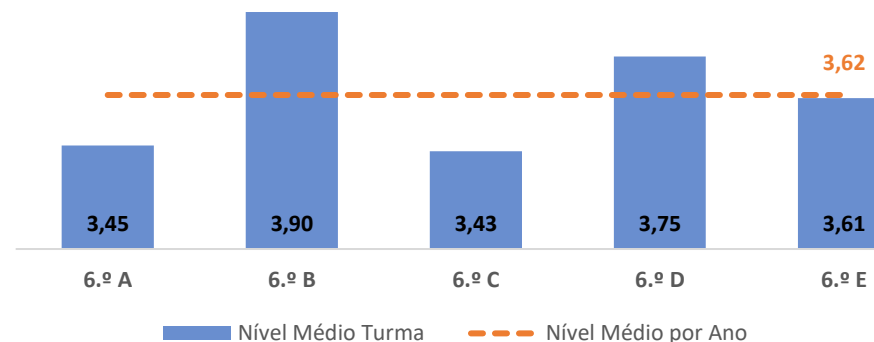

DEPARTAMENTO DE LÍNGUAS

TAXA DE SUCESSO: TURMA vs MÉDIA ANO

NÍVEIS: MÉDIA TURMA vs MÉDIA ANO

TAXA E TOTAL DE NÍVEIS 1 OU 2

QUALIDADE DO SUCESSO - NÍVEIS 4 ou 5

Taxa de Sucesso 22/23	Taxa de Sucesso 23/24	Desvio 23-24	Taxa de Sucesso 24/25	Desvio 24-25
93,33%	96,97%	3,64%	99,27%	2,30%

TAXA DE SUCESSO: TURMA vs MÉDIA ANO

NÍVEIS: MÉDIA TURMA vs MÉDIA ANO

TAXA E TOTAL DE NÍVEIS 1 OU 2

QUALIDADE DO SUCESSO - NÍVEIS 4 ou 5

Taxa de Sucesso 22/23	Taxa de Sucesso 23/24	Desvio 23-24	Taxa de Sucesso 24/25	Desvio 24-25
96,26%	100,00%	3,74%	97,98%	-2,02%