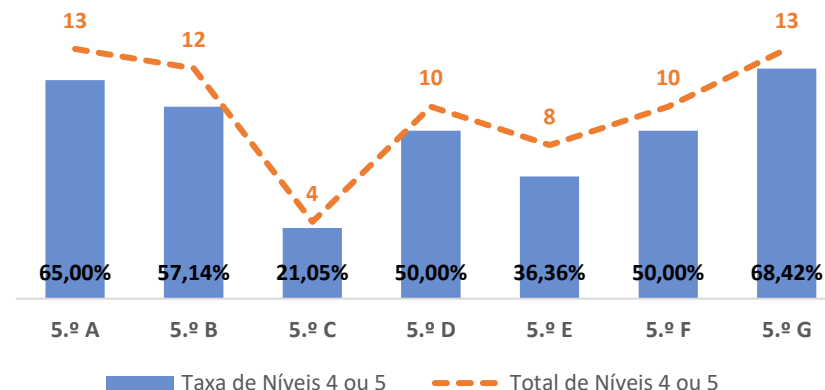

DEPARTAMENTO DE MATEMÁTICA E CIÊNCIAS EXPERIMENTAIS

TAXA DE SUCESSO: TURMA vs MÉDIA ANO

NÍVEIS: MÉDIA TURMA vs MÉDIA ANO

TAXA E TOTAL DE NÍVEIS 1 OU 2

QUALIDADE DO SUCESSO - NÍVEIS 4 ou 5

Taxa de Sucesso 22/23	Taxa de Sucesso 23/24	Desvio 23-24	Taxa de Sucesso 24/25	Desvio 24-25
92,50%	81,19%	-11,31%	89,36%	8,17%

TAXA DE SUCESSO: TURMA vs MÉDIA ANO

NÍVEIS: MÉDIA TURMA vs MÉDIA ANO

TAXA E TOTAL DE NÍVEIS 1 OU 2

QUALIDADE DO SUCESSO - NÍVEIS 4 ou 5

Taxa de Sucesso 22/23	Taxa de Sucesso 23/24	Desvio 23-24	Taxa de Sucesso 24/25	Desvio 24-25
80,56%	87,22%	6,66%	79,81%	-7,41%