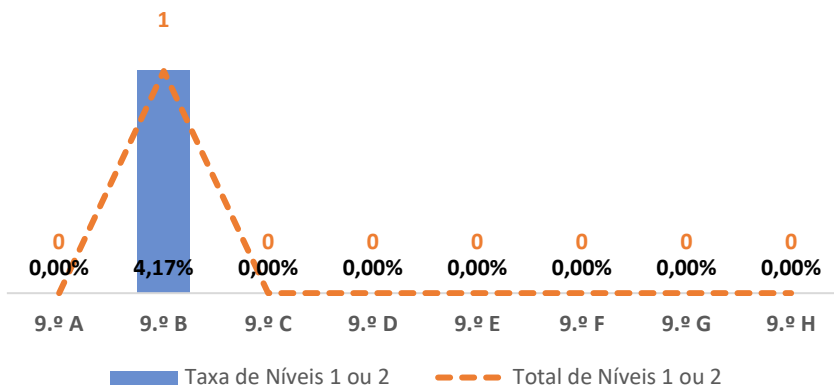

CIDADANIA E DESENVOLVIMENTO ► 9.º ANO

TAXA DE SUCESSO: TURMA vs MÉDIA ANO

NÍVEIS: MÉDIA TURMA vs MÉDIA ANO

TAXA E TOTAL DE NÍVEIS 1 OU 2

QUALIDADE DO SUCESSO - NÍVEIS 4 ou 5

Taxa de Sucesso 22/23	Taxa de Sucesso 23/24	Desvio 23-24	Taxa de Sucesso 24/25	Desvio 24-25
100,00%	100,00%	0,00%	99,40%	-0,60%

DEPARTAMENTO DE MATEMÁTICA E CIÊNCIAS EXPERIMENTAIS

TAXA DE SUCESSO: TURMA vs MÉDIA ANO

NÍVEIS: MÉDIA TURMA vs MÉDIA ANO

TAXA E TOTAL DE NÍVEIS 1 OU 2

QUALIDADE DO SUCESSO - NÍVEIS 4 ou 5

Taxa de Sucesso 22/23	Taxa de Sucesso 23/24	Desvio 23-24	Taxa de Sucesso 24/25	Desvio 24-25
92,50%	81,19%	-11,31%	89,36%	8,17%