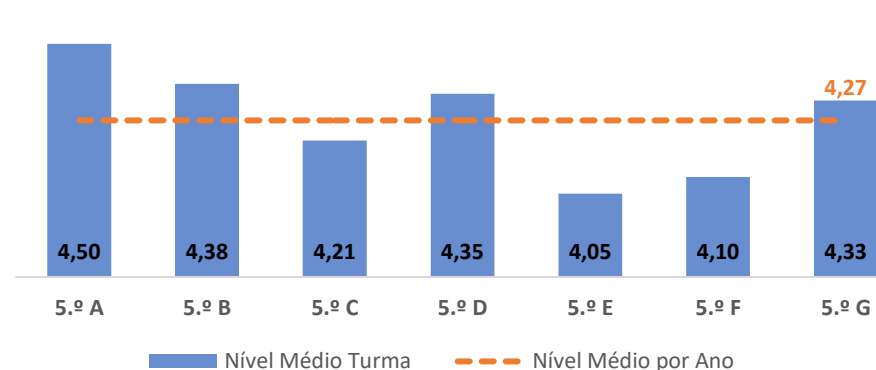

TAXA DE SUCESSO: TURMA vs MÉDIA ANO

NÍVEIS: MÉDIA TURMA vs MÉDIA ANO

TAXA E TOTAL DE NÍVEIS 1 OU 2

QUALIDADE DO SUCESSO - NÍVEIS 4 ou 5

Taxa de Sucesso 22/23	Taxa de Sucesso 23/24	Desvio 23-24	Taxa de Sucesso 24/25	Desvio 24-25
71,20%	99,39%	28,19%	99,12%	-0,27%

FÍSICO-QUÍMICA ► 9.º ANO

TAXA DE SUCESSO: TURMA vs MÉDIA ANO

NÍVEIS: MÉDIA TURMA vs MÉDIA ANO

TAXA E TOTAL DE NÍVEIS 1 OU 2

QUALIDADE DO SUCESSO - NÍVEIS 4 ou 5

Taxa de Sucesso 22/23	Taxa de Sucesso 23/24	Desvio 23-24	Taxa de Sucesso 24/25	Desvio 24-25
94,07%	88,15%	-5,92%	92,12%	3,97%

TAXA DE SUCESSO: TURMA vs MÉDIA ANO

NÍVEIS: MÉDIA TURMA vs MÉDIA ANO

TAXA E TOTAL DE NÍVEIS 1 OU 2

QUALIDADE DO SUCESSO - NÍVEIS 4 ou 5

Taxa de Sucesso 22/23	Taxa de Sucesso 23/24	Desvio 23-24	Taxa de Sucesso 24/25	Desvio 24-25
100,00%	100,00%	0,00%	100,00%	0,00%