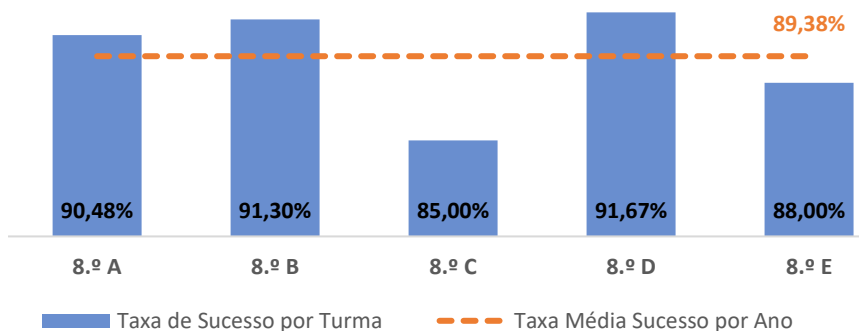

TAXA DE SUCESSO: TURMA vs MÉDIA ANO

NÍVEIS: MÉDIA TURMA vs MÉDIA ANO

TAXA E TOTAL DE NÍVEIS 1 OU 2

QUALIDADE DO SUCESSO - NÍVEIS 4 ou 5

Taxa de Sucesso 22/23	Taxa de Sucesso 23/24	Desvio 23-24	Taxa de Sucesso 24/25	Desvio 24-25
95,33%	96,99%	1,66%	100,00%	3,01%

TAXA DE SUCESSO: TURMA vs MÉDIA ANO

NÍVEIS: MÉDIA TURMA vs MÉDIA ANO

TAXA E TOTAL DE NÍVEIS 1 OU 2

QUALIDADE DO SUCESSO - NÍVEIS 4 ou 5

Taxa de Sucesso 22/23	Taxa de Sucesso 23/24	Desvio 23-24	Taxa de Sucesso 24/25	Desvio 24-25
93,46%	82,14%	-11,32%	85,82%	3,68%

TAXA DE SUCESSO: TURMA vs MÉDIA ANO

NÍVEIS: MÉDIA TURMA vs MÉDIA ANO

TAXA E TOTAL DE NÍVEIS 1 OU 2

QUALIDADE DO SUCESSO - NÍVEIS 4 ou 5

Taxa de Sucesso 22/23	Taxa de Sucesso 23/24	Desvio 23-24	Taxa de Sucesso 24/25	Desvio 24-25
84,13%	95,09%	10,96%	89,38%	-5,71%