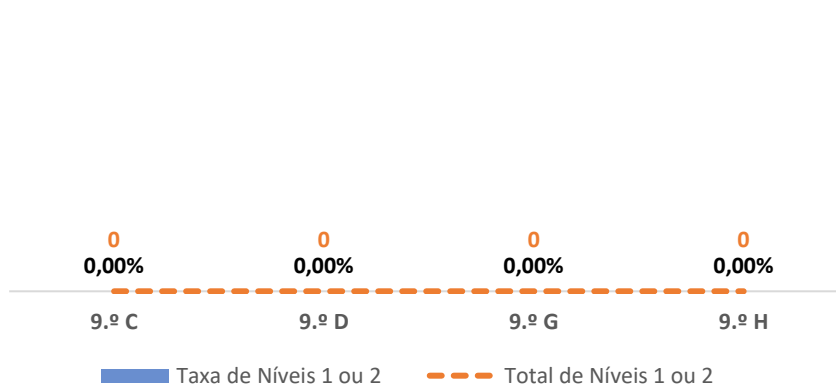

PORTUGUÊS LÍNGUA NÃO MATERNA ▶ 9.º ANO

TAXA DE SUCESSO: TURMA vs MÉDIA ANO

NÍVEIS: MÉDIA TURMA vs MÉDIA ANO

TAXA E TOTAL DE NÍVEIS 1 OU 2

QUALIDADE DO SUCESSO - NÍVEIS 4 ou 5

Taxa de Sucesso 22/23	Taxa de Sucesso 23/24	Desvio 23-24	Taxa de Sucesso 24/25	Desvio 24-25
50,00%	66,67%	16,67%	100,00%	33,33%

TAXA DE SUCESSO: TURMA vs MÉDIA ANO

NÍVEIS: MÉDIA TURMA vs MÉDIA ANO

TAXA E TOTAL DE NÍVEIS 1 OU 2

QUALIDADE DO SUCESSO - NÍVEIS 4 ou 5

Taxa de Sucesso 22/23	Taxa de Sucesso 23/24	Desvio 23-24	Taxa de Sucesso 24/25	Desvio 24-25
97,50%	98,99%	1,49%	94,33%	-4,66%