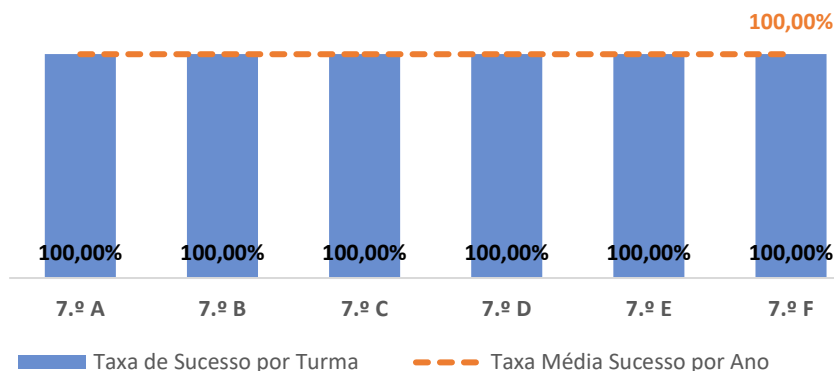

TAXA DE SUCESSO: TURMA vs MÉDIA ANO

NÍVEIS: MÉDIA TURMA vs MÉDIA ANO

TAXA E TOTAL DE NÍVEIS 1 OU 2

QUALIDADE DO SUCESSO - NÍVEIS 4 ou 5

Taxa de Sucesso 22/23	Taxa de Sucesso 23/24	Desvio 23-24	Taxa de Sucesso 24/25	Desvio 24-25
100,00%	100,00%	0,00%	100,00%	0,00%

TAXA DE SUCESSO: TURMA vs MÉDIA ANO

NÍVEIS: MÉDIA TURMA vs MÉDIA ANO

TAXA E TOTAL DE NÍVEIS 1 OU 2

QUALIDADE DO SUCESSO - NÍVEIS 4 ou 5

Taxa de Sucesso 22/23	Taxa de Sucesso 23/24	Desvio 23-24	Taxa de Sucesso 24/25	Desvio 24-25
100,00%	99,17%	-0,83%	100,00%	0,83%

TIC ▶ 7.º ANO

TAXA DE SUCESSO: TURMA vs MÉDIA ANO

NÍVEIS: MÉDIA TURMA vs MÉDIA ANO

TAXA E TOTAL DE NÍVEIS 1 OU 2

QUALIDADE DO SUCESSO - NÍVEIS 4 ou 5

Taxa de Sucesso 22/23	Taxa de Sucesso 23/24	Desvio 23-24	Taxa de Sucesso 24/25	Desvio 24-25
95,80%	97,20%	1,40%	100,00%	2,80%