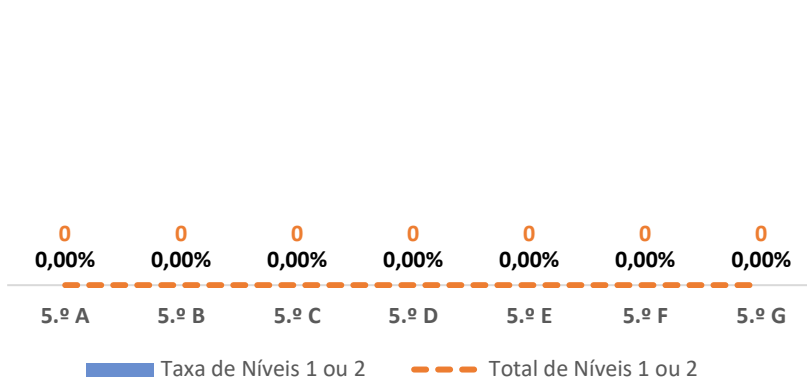

EDUCAÇÃO MUSICAL ► 5.º ANO

TAXA DE SUCESSO: TURMA vs MÉDIA ANO

NÍVEIS: MÉDIA TURMA vs MÉDIA ANO

TAXA E TOTAL DE NÍVEIS 1 OU 2

QUALIDADE DO SUCESSO - NÍVEIS 4 ou 5

Taxa de Sucesso 22/23	Taxa de Sucesso 23/24	Desvio 23-24	Taxa de Sucesso 24/25	Desvio 24-25
100,00%	100,00%	0,00%	100,00%	0,00%