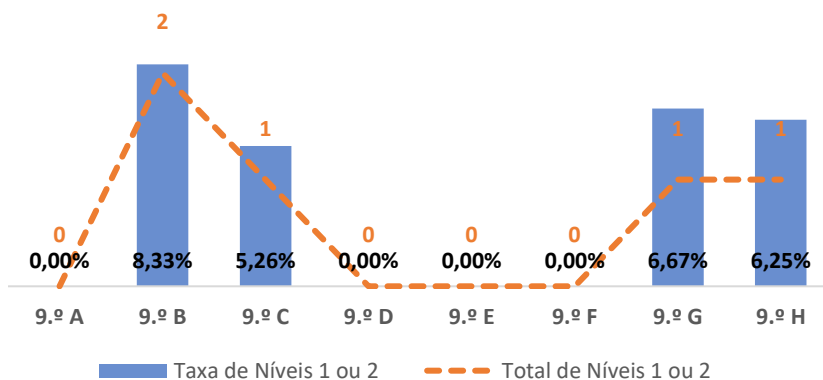

TAXA DE SUCESSO: TURMA vs MÉDIA ANO

NÍVEIS: MÉDIA TURMA vs MÉDIA ANO

TAXA E TOTAL DE NÍVEIS 1 OU 2

QUALIDADE DO SUCESSO - NÍVEIS 4 ou 5

Taxa de Sucesso 22/23	Taxa de Sucesso 23/24	Desvio 23-24	Taxa de Sucesso 24/25	Desvio 24-25
84,00%	96,95%	12,95%	93,75%	-3,20%

HISTÓRIA ► 9.º ANO

TAXA DE SUCESSO: TURMA vs MÉDIA ANO

NÍVEIS: MÉDIA TURMA vs MÉDIA ANO

TAXA E TOTAL DE NÍVEIS 1 OU 2

QUALIDADE DO SUCESSO - NÍVEIS 4 ou 5

Taxa de Sucesso 22/23	Taxa de Sucesso 23/24	Desvio 23-24	Taxa de Sucesso 24/25	Desvio 24-25
88,14%	91,11%	2,97%	96,95%	5,84%