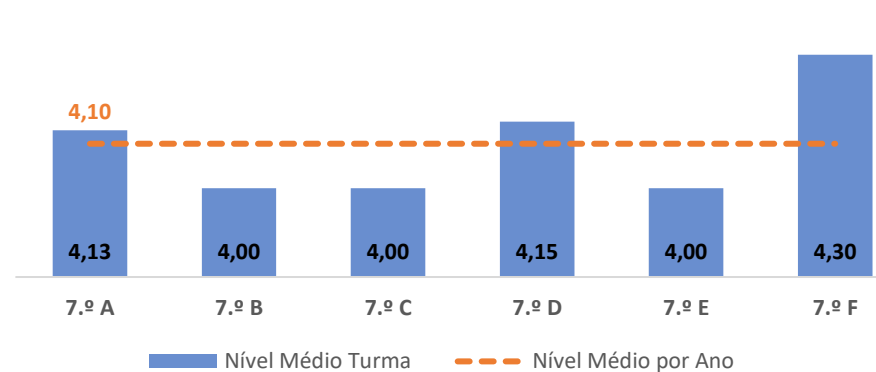

NÍVEIS: MÉDIA TURMA vs MÉDIA ANO