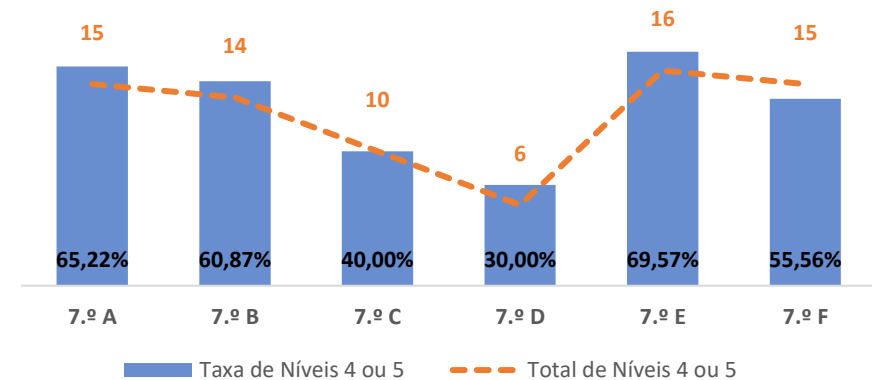

CIÊNCIAS NATURAIS ► 6.º ANO

TAXA DE SUCESSO: TURMA vs MÉDIA ANO

NÍVEIS: MÉDIA TURMA vs MÉDIA ANO

TAXA E TOTAL DE NÍVEIS 1 OU 2

QUALIDADE DO SUCESSO - NÍVEIS 4 ou 5

Taxa de Sucesso 22/23	Taxa de Sucesso 23/24	Desvio 23-24	Taxa de Sucesso 24/25	Desvio 24-25
99,07%	97,74%	-1,33%	99,04%	1,30%

CIÊNCIAS NATURAIS ► 7.º ANO

TAXA DE SUCESSO: TURMA vs MÉDIA ANO

NÍVEIS: MÉDIA TURMA vs MÉDIA ANO

TAXA E TOTAL DE NÍVEIS 1 OU 2

QUALIDADE DO SUCESSO - NÍVEIS 4 ou 5

Taxa de Sucesso 22/23	Taxa de Sucesso 23/24	Desvio 23-24	Taxa de Sucesso 24/25	Desvio 24-25
86,93%	86,84%	-0,09%	100,00%	13,16%