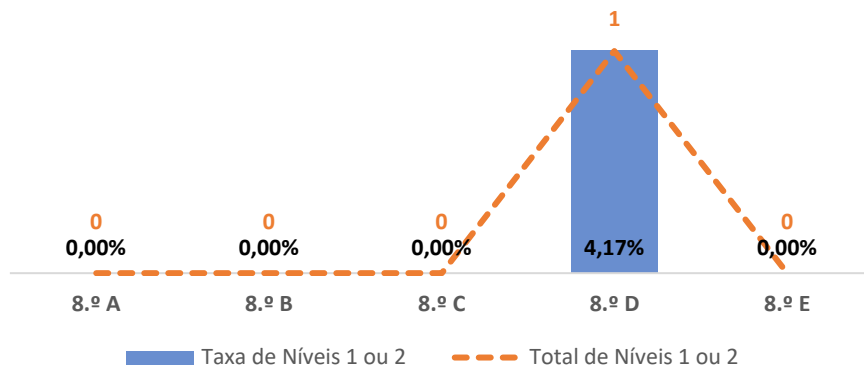

EDUCAÇÃO VISUAL ▶ 8.º ANO

TAXA DE SUCESSO: TURMA vs MÉDIA ANO

NÍVEIS: MÉDIA TURMA vs MÉDIA ANO

TAXA E TOTAL DE NÍVEIS 1 OU 2

QUALIDADE DO SUCESSO - NÍVEIS 4 ou 5

Taxa de Sucesso 22/23	Taxa de Sucesso 23/24	Desvio 23-24	Taxa de Sucesso 24/25	Desvio 24-25
88,80%	100,00%	11,20%	99,07%	-0,93%