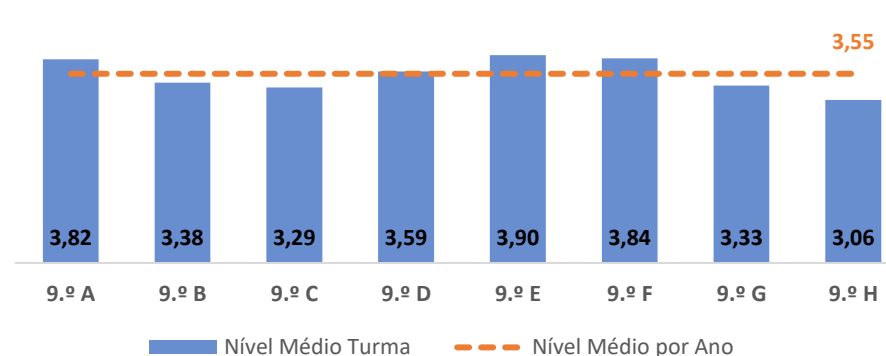

TAXA DE SUCESSO: TURMA vs MÉDIA ANO

NÍVEIS: MÉDIA TURMA vs MÉDIA ANO

TAXA E TOTAL DE NÍVEIS 1 OU 2

QUALIDADE DO SUCESSO - NÍVEIS 4 ou 5

Taxa de Sucesso 22/23	Taxa de Sucesso 23/24	Desvio 23-24	Taxa de Sucesso 24/25	Desvio 24-25
93,46%	82,14%	-11,32%	85,82%	3,68%

TAXA DE SUCESSO: TURMA vs MÉDIA ANO

NÍVEIS: MÉDIA TURMA vs MÉDIA ANO

TAXA E TOTAL DE NÍVEIS 1 OU 2

QUALIDADE DO SUCESSO - NÍVEIS 4 ou 5

Taxa de Sucesso 22/23	Taxa de Sucesso 23/24	Desvio 23-24	Taxa de Sucesso 24/25	Desvio 24-25
84,13%	95,09%	10,96%	89,38%	-5,71%

TAXA DE SUCESSO: TURMA vs MÉDIA ANO

NÍVEIS: MÉDIA TURMA vs MÉDIA ANO

TAXA E TOTAL DE NÍVEIS 1 OU 2

QUALIDADE DO SUCESSO - NÍVEIS 4 ou 5

Taxa de Sucesso 22/23	Taxa de Sucesso 23/24	Desvio 23-24	Taxa de Sucesso 24/25	Desvio 24-25
92,37%	95,56%	3,19%	93,98%	-1,58%