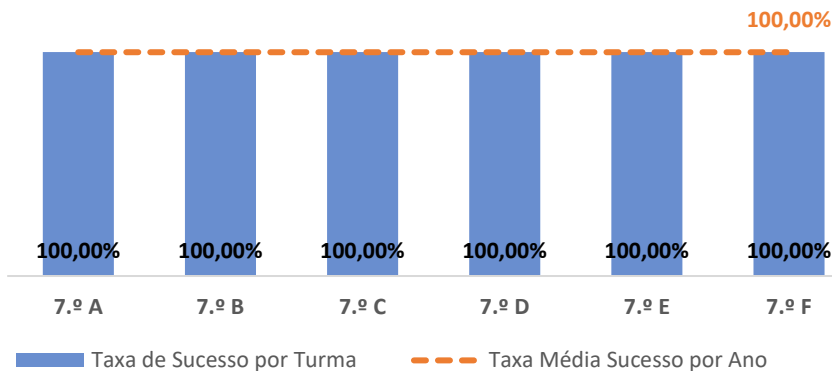

EDUCAÇÃO VISUAL ▶ 5.º ANO

TAXA DE SUCESSO: TURMA vs MÉDIA ANO

NÍVEIS: MÉDIA TURMA vs MÉDIA ANO

TAXA E TOTAL DE NÍVEIS 1 OU 2

QUALIDADE DO SUCESSO - NÍVEIS 4 ou 5

Taxa de Sucesso 22/23	Taxa de Sucesso 23/24	Desvio 23-24	Taxa de Sucesso 24/25	Desvio 24-25
97,50%	100,00%	2,50%	100,00%	0,00%

EDUCAÇÃO VISUAL ▶ 6.º ANO

TAXA DE SUCESSO: TURMA vs MÉDIA ANO

NÍVEIS: MÉDIA TURMA vs MÉDIA ANO

TAXA E TOTAL DE NÍVEIS 1 OU 2

QUALIDADE DO SUCESSO - NÍVEIS 4 ou 5

Taxa de Sucesso 22/23	Taxa de Sucesso 23/24	Desvio 23-24	Taxa de Sucesso 24/25	Desvio 24-25
98,13%	100,00%	1,87%	100,00%	0,00%

TAXA DE SUCESSO: TURMA vs MÉDIA ANO

NÍVEIS: MÉDIA TURMA vs MÉDIA ANO

TAXA E TOTAL DE NÍVEIS 1 OU 2

QUALIDADE DO SUCESSO - NÍVEIS 4 ou 5

Taxa de Sucesso 22/23	Taxa de Sucesso 23/24	Desvio 23-24	Taxa de Sucesso 24/25	Desvio 24-25
99,30%	98,13%	-1,17%	100,00%	1,87%