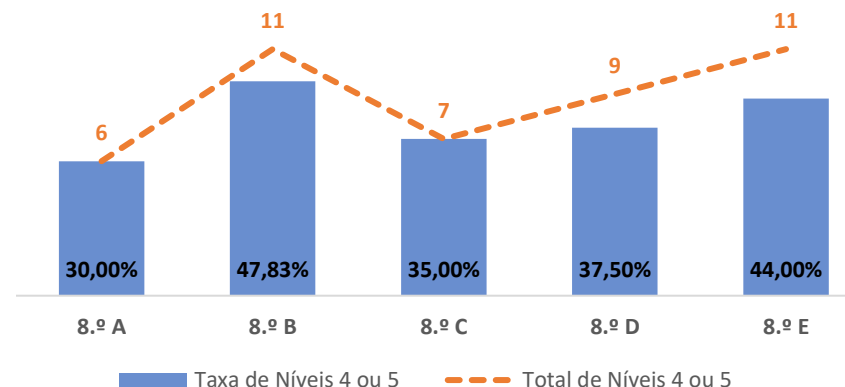

HISTÓRIA ▶ 7.º ANO

TAXA DE SUCESSO: TURMA vs MÉDIA ANO

NÍVEIS: MÉDIA TURMA vs MÉDIA ANO

TAXA E TOTAL DE NÍVEIS 1 OU 2

QUALIDADE DO SUCESSO - NÍVEIS 4 ou 5

Taxa de Sucesso 22/23	Taxa de Sucesso 23/24	Desvio 23-24	Taxa de Sucesso 24/25	Desvio 24-25
95,42%	98,21%	2,79%	96,45%	-1,76%

TAXA DE SUCESSO: TURMA vs MÉDIA ANO

NÍVEIS: MÉDIA TURMA vs MÉDIA ANO

TAXA E TOTAL DE NÍVEIS 1 OU 2

QUALIDADE DO SUCESSO - NÍVEIS 4 ou 5

Taxa de Sucesso 22/23	Taxa de Sucesso 23/24	Desvio 23-24	Taxa de Sucesso 24/25	Desvio 24-25
84,00%	96,95%	12,95%	93,75%	-3,20%

HISTÓRIA ► 9.º ANO

TAXA DE SUCESSO: TURMA vs MÉDIA ANO

NÍVEIS: MÉDIA TURMA vs MÉDIA ANO

TAXA E TOTAL DE NÍVEIS 1 OU 2

QUALIDADE DO SUCESSO - NÍVEIS 4 ou 5

Taxa de Sucesso 22/23	Taxa de Sucesso 23/24	Desvio 23-24	Taxa de Sucesso 24/25	Desvio 24-25
88,14%	91,11%	2,97%	96,95%	5,84%