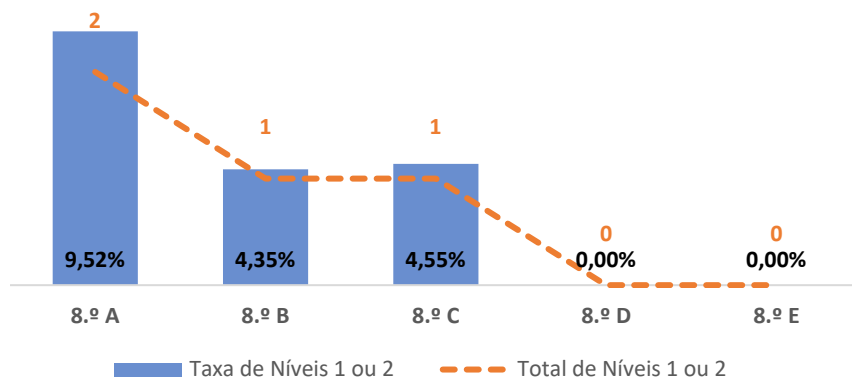

EDUCAÇÃO FÍSICA ▶ 7.º ANO

TAXA DE SUCESSO: TURMA vs MÉDIA ANO

NÍVEIS: MÉDIA TURMA vs MÉDIA ANO

TAXA E TOTAL DE NÍVEIS 1 OU 2

QUALIDADE DO SUCESSO - NÍVEIS 4 ou 5

Taxa de Sucesso 22/23	Taxa de Sucesso 23/24	Desvio 23-24	Taxa de Sucesso 24/25	Desvio 24-25
99,35%	98,25%	-1,10%	99,29%	1,04%

EDUCAÇÃO FÍSICA ► 8.º ANO

TAXA DE SUCESSO: TURMA vs MÉDIA ANO

NÍVEIS: MÉDIA TURMA vs MÉDIA ANO

TAXA E TOTAL DE NÍVEIS 1 OU 2

QUALIDADE DO SUCESSO - NÍVEIS 4 ou 5

Taxa de Sucesso 22/23	Taxa de Sucesso 23/24	Desvio 23-24	Taxa de Sucesso 24/25	Desvio 24-25
97,62%	100,00%	2,38%	96,52%	-3,48%