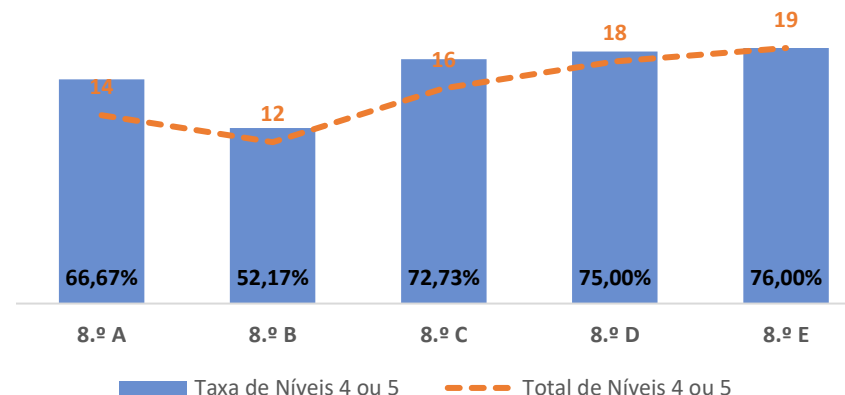

EDUCAÇÃO FÍSICA ▶ 7.º ANO

TAXA DE SUCESSO: TURMA vs MÉDIA ANO

NÍVEIS: MÉDIA TURMA vs MÉDIA ANO

TAXA E TOTAL DE NÍVEIS 1 OU 2

QUALIDADE DO SUCESSO - NÍVEIS 4 ou 5

Taxa de Sucesso 22/23	Taxa de Sucesso 23/24	Desvio 23-24	Taxa de Sucesso 24/25	Desvio 24-25
99,35%	98,25%	-1,10%	99,29%	1,04%

EDUCAÇÃO FÍSICA ► 8.º ANO

TAXA DE SUCESSO: TURMA vs MÉDIA ANO

NÍVEIS: MÉDIA TURMA vs MÉDIA ANO

TAXA E TOTAL DE NÍVEIS 1 OU 2

QUALIDADE DO SUCESSO - NÍVEIS 4 ou 5

Taxa de Sucesso 22/23	Taxa de Sucesso 23/24	Desvio 23-24	Taxa de Sucesso 24/25	Desvio 24-25
97,62%	100,00%	2,38%	96,52%	-3,48%