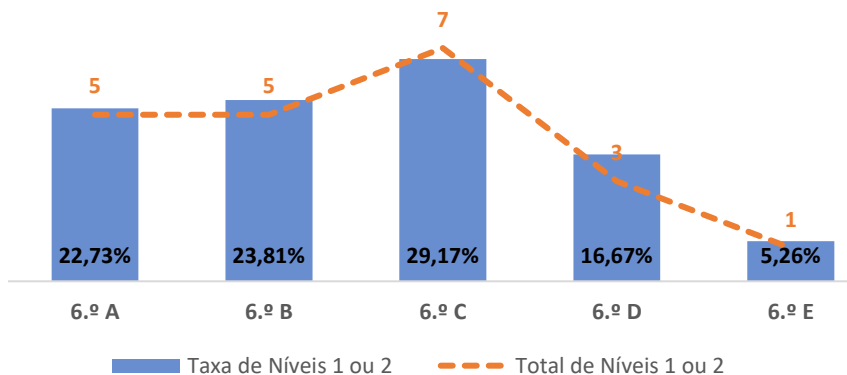

DEPARTAMENTO DE MATEMÁTICA E CIÊNCIAS EXPERIMENTAIS

TAXA DE SUCESSO: TURMA vs MÉDIA ANO

NÍVEIS: MÉDIA TURMA vs MÉDIA ANO

TAXA E TOTAL DE NÍVEIS 1 OU 2

QUALIDADE DO SUCESSO - NÍVEIS 4 ou 5

Taxa de Sucesso 22/23	Taxa de Sucesso 23/24	Desvio 23-24	Taxa de Sucesso 24/25	Desvio 24-25
92,50%	81,19%	-11,31%	89,36%	8,17%

TAXA DE SUCESSO: TURMA vs MÉDIA ANO

NÍVEIS: MÉDIA TURMA vs MÉDIA ANO

TAXA E TOTAL DE NÍVEIS 1 OU 2

QUALIDADE DO SUCESSO - NÍVEIS 4 ou 5

Taxa de Sucesso 22/23	Taxa de Sucesso 23/24	Desvio 23-24	Taxa de Sucesso 24/25	Desvio 24-25
80,56%	87,22%	6,66%	79,81%	-7,41%