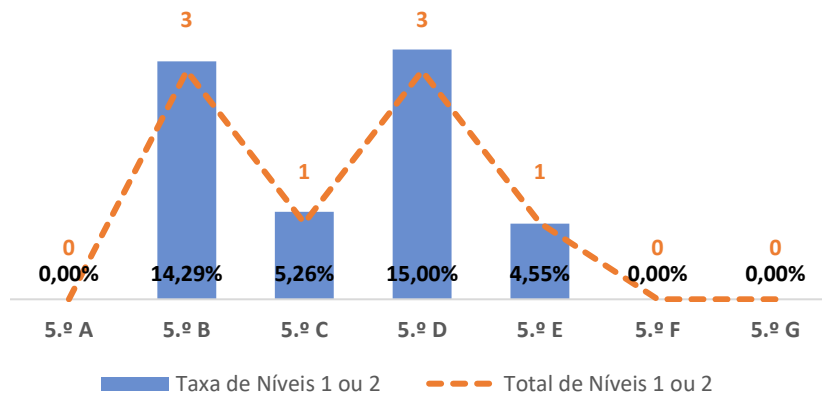

PORTUGUÊS LÍNGUA NÃO MATERNA ▶ 9.º ANO

TAXA DE SUCESSO: TURMA vs MÉDIA ANO

NÍVEIS: MÉDIA TURMA vs MÉDIA ANO

TAXA E TOTAL DE NÍVEIS 1 OU 2

QUALIDADE DO SUCESSO - NÍVEIS 4 ou 5

Taxa de Sucesso 22/23	Taxa de Sucesso 23/24	Desvio 23-24	Taxa de Sucesso 24/25	Desvio 24-25
50,00%	66,67%	16,67%	100,00%	33,33%

TAXA DE SUCESSO: TURMA vs MÉDIA ANO

NÍVEIS: MÉDIA TURMA vs MÉDIA ANO

TAXA E TOTAL DE NÍVEIS 1 OU 2

QUALIDADE DO SUCESSO - NÍVEIS 4 ou 5

Taxa de Sucesso 22/23	Taxa de Sucesso 23/24	Desvio 23-24	Taxa de Sucesso 24/25	Desvio 24-25
97,50%	98,99%	1,49%	94,33%	-4,66%