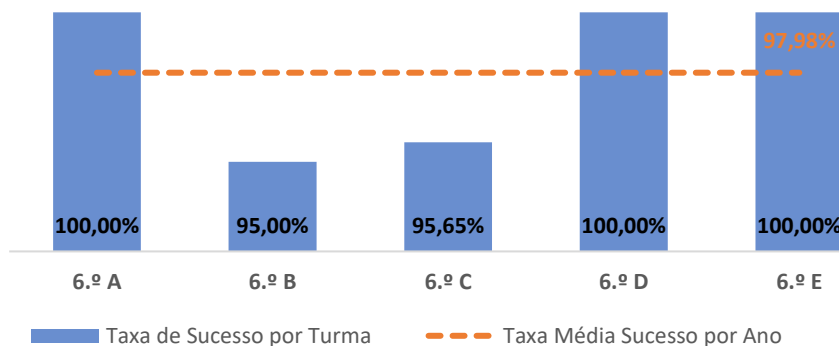

ALUNOS AVALIADOS POR ANO/TURMA									
2.º CEB				3.º CEB					
5.º ANO		6.º ANO		7.º ANO		8.º ANO		9.º ANO	
A	20	A	22	A	23	A	21	A	22
B	21	B	21	B	23	B	23	B	24
C	19	C	24	C	25	C	21	C	21
D	20	D	18	D	20	D	24	D	22
E	22	E	19	E	23	E	25	E	21
F	20			F	27			F	25
G	19							G	15
								H	16
TOTAL				TOTAL					
245				421					
NÚMERO DE TURMAS				NÚMERO DE TURMAS					
12				19					

DEPARTAMENTO DE LÍNGUAS

TAXA DE SUCESSO: TURMA vs MÉDIA ANO

NÍVEIS: MÉDIA TURMA vs MÉDIA ANO

TAXA E TOTAL DE NÍVEIS 1 OU 2

QUALIDADE DO SUCESSO - NÍVEIS 4 ou 5

Taxa de Sucesso 22/23	Taxa de Sucesso 23/24	Desvio 23-24	Taxa de Sucesso 24/25	Desvio 24-25
93,33%	96,97%	3,64%	99,27%	2,30%

TAXA DE SUCESSO: TURMA vs MÉDIA ANO

NÍVEIS: MÉDIA TURMA vs MÉDIA ANO

TAXA E TOTAL DE NÍVEIS 1 OU 2

QUALIDADE DO SUCESSO - NÍVEIS 4 ou 5

Taxa de Sucesso 22/23	Taxa de Sucesso 23/24	Desvio 23-24	Taxa de Sucesso 24/25	Desvio 24-25
96,26%	100,00%	3,74%	97,98%	-2,02%