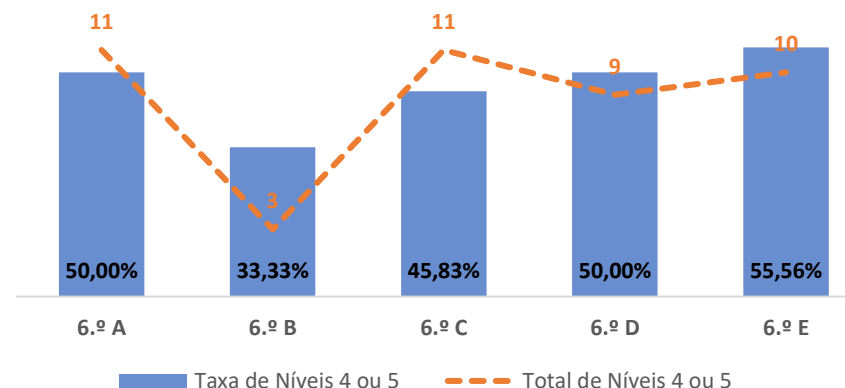

EDUCAÇÃO TECNOLÓGICA ▶ 6.º ANO

TAXA DE SUCESSO: TURMA vs MÉDIA ANO

NÍVEIS: MÉDIA TURMA vs MÉDIA ANO

TAXA E TOTAL DE NÍVEIS 1 OU 2

QUALIDADE DO SUCESSO - NÍVEIS 4 ou 5

Taxa de Sucesso 22/23	Taxa de Sucesso 23/24	Desvio 23-24	Taxa de Sucesso 24/25	Desvio 24-25
98,92%	94,21%	-4,71%	96,70%	2,49%