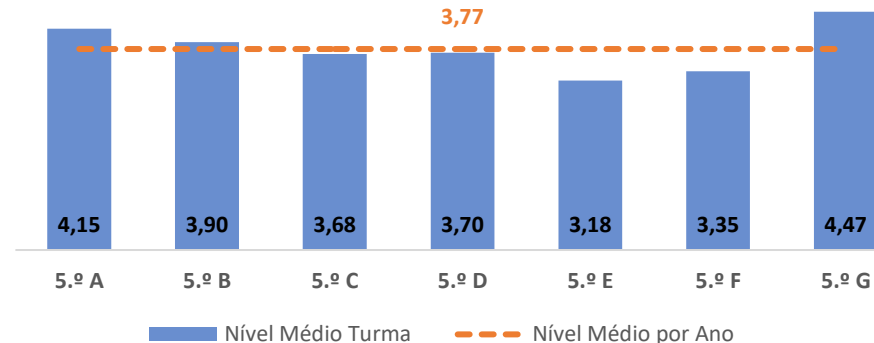

TAXA DE SUCESSO: TURMA vs MÉDIA ANO

NÍVEIS: MÉDIA TURMA vs MÉDIA ANO

TAXA E TOTAL DE NÍVEIS 1 OU 2

QUALIDADE DO SUCESSO - NÍVEIS 4 ou 5

Taxa de Sucesso 22/23	Taxa de Sucesso 23/24	Desvio 23-24	Taxa de Sucesso 24/25	Desvio 24-25
95,20%	98,77%	3,57%	90,27%	-8,50%

TAXA DE SUCESSO: TURMA vs MÉDIA ANO

NÍVEIS: MÉDIA TURMA vs MÉDIA ANO

TAXA E TOTAL DE NÍVEIS 1 OU 2

QUALIDADE DO SUCESSO - NÍVEIS 4 ou 5

Taxa de Sucesso 22/23	Taxa de Sucesso 23/24	Desvio 23-24	Taxa de Sucesso 24/25	Desvio 24-25
77,12%	97,78%	20,66%	88,34%	-9,44%

DEPARTAMENTO DE CIÊNCIAS SOCIAIS E HUMANAS

HISTÓRIA E GEOGRAFIA DE PORTUGAL ▶ 5.º ANO

TAXA DE SUCESSO: TURMA vs MÉDIA ANO

NÍVEIS: MÉDIA TURMA vs MÉDIA ANO

TAXA E TOTAL DE NÍVEIS 1 OU 2

QUALIDADE DO SUCESSO - NÍVEIS 4 ou 5