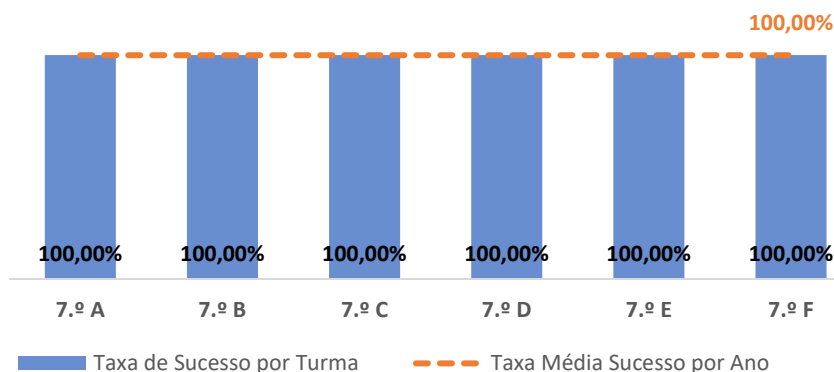

CIDADANIA E DESENVOLVIMENTO ▶ 5.º ANO

TAXA DE SUCESSO: TURMA vs MÉDIA ANO

NÍVEIS: MÉDIA TURMA vs MÉDIA ANO

TAXA E TOTAL DE NÍVEIS 1 OU 2

QUALIDADE DO SUCESSO - NÍVEIS 4 ou 5

Taxa de Sucesso 22/23	Taxa de Sucesso 23/24	Desvio 23-24	Taxa de Sucesso 24/25	Desvio 24-25
100,00%	97,00%	-3,00%	99,29%	2,29%

CIDADANIA E DESENVOLVIMENTO ► 6.º ANO

TAXA DE SUCESSO: TURMA vs MÉDIA ANO

NÍVEIS: MÉDIA TURMA vs MÉDIA ANO

TAXA E TOTAL DE NÍVEIS 1 OU 2

QUALIDADE DO SUCESSO - NÍVEIS 4 ou 5

Taxa de Sucesso 22/23	Taxa de Sucesso 23/24	Desvio 23-24	Taxa de Sucesso 24/25	Desvio 24-25
100,00%	99,25%	-0,75%	99,04%	-0,21%

CIDADANIA E DESENVOLVIMENTO ▶ 7.º ANO

TAXA DE SUCESSO: TURMA vs MÉDIA ANO

NÍVEIS: MÉDIA TURMA vs MÉDIA ANO

TAXA E TOTAL DE NÍVEIS 1 OU 2

QUALIDADE DO SUCESSO - NÍVEIS 4 ou 5

Taxa de Sucesso 22/23	Taxa de Sucesso 23/24	Desvio 23-24	Taxa de Sucesso 24/25	Desvio 24-25
100,00%	97,37%	-2,63%	100,00%	2,63%