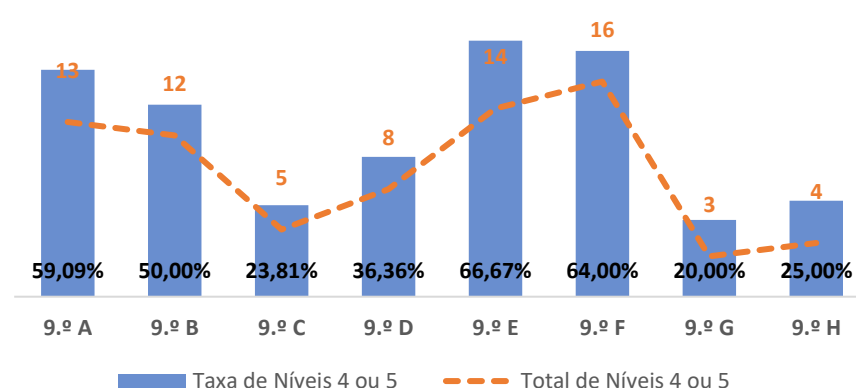

TAXA DE SUCESSO: TURMA vs MÉDIA ANO

NÍVEIS: MÉDIA TURMA vs MÉDIA ANO

TAXA E TOTAL DE NÍVEIS 1 OU 2

QUALIDADE DO SUCESSO - NÍVEIS 4 ou 5

Taxa de Sucesso 22/23	Taxa de Sucesso 23/24	Desvio 23-24	Taxa de Sucesso 24/25	Desvio 24-25
84,13%	95,09%	10,96%	89,38%	-5,71%

TAXA DE SUCESSO: TURMA vs MÉDIA ANO

NÍVEIS: MÉDIA TURMA vs MÉDIA ANO

TAXA E TOTAL DE NÍVEIS 1 OU 2

QUALIDADE DO SUCESSO - NÍVEIS 4 ou 5

Taxa de Sucesso 22/23	Taxa de Sucesso 23/24	Desvio 23-24	Taxa de Sucesso 24/25	Desvio 24-25
92,37%	95,56%	3,19%	93,98%	-1,58%

TAXA DE SUCESSO: TURMA vs MÉDIA ANO

NÍVEIS: MÉDIA TURMA vs MÉDIA ANO

TAXA E TOTAL DE NÍVEIS 1 OU 2

QUALIDADE DO SUCESSO - NÍVEIS 4 ou 5

Taxa de Sucesso 22/23	Taxa de Sucesso 23/24	Desvio 23-24	Taxa de Sucesso 24/25	Desvio 24-25
94,74%	99,10%	4,36%	95,71%	-3,39%