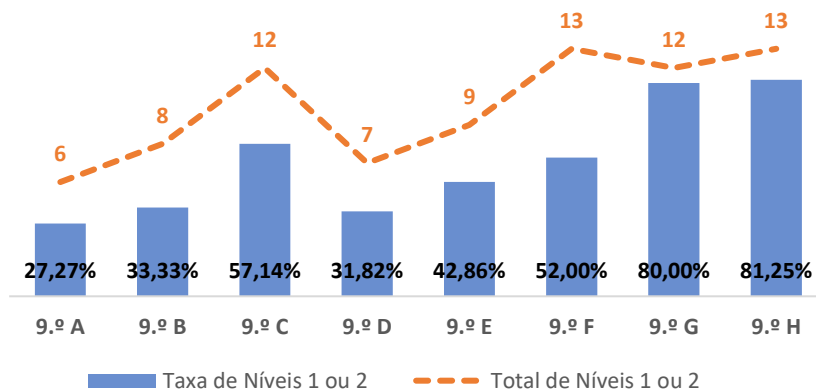

MATEMÁTICA ► 8.º ANO

TAXA DE SUCESSO: TURMA vs MÉDIA ANO

NÍVEIS: MÉDIA TURMA vs MÉDIA ANO

TAXA E TOTAL DE NÍVEIS 1 OU 2

QUALIDADE DO SUCESSO - NÍVEIS 4 ou 5

Taxa de Sucesso 22/23	Taxa de Sucesso 23/24	Desvio 23-24	Taxa de Sucesso 24/25	Desvio 24-25
59,20%	71,95%	12,75%	52,63%	-19,32%

MATEMÁTICA ► 9.º ANO

TAXA DE SUCESSO: TURMA vs MÉDIA ANO

NÍVEIS: MÉDIA TURMA vs MÉDIA ANO

TAXA E TOTAL DE NÍVEIS 1 OU 2

QUALIDADE DO SUCESSO - NÍVEIS 4 ou 5

Taxa de Sucesso 22/23	Taxa de Sucesso 23/24	Desvio 23-24	Taxa de Sucesso 24/25	Desvio 24-25
56,78%	50,37%	-6,41%	51,81%	1,44%

CIÊNCIAS NATURAIS ► 5.º ANO

TAXA DE SUCESSO: TURMA vs MÉDIA ANO

NÍVEIS: MÉDIA TURMA vs MÉDIA ANO

TAXA E TOTAL DE NÍVEIS 1 OU 2

QUALIDADE DO SUCESSO - NÍVEIS 4 ou 5

Taxa de Sucesso 22/23	Taxa de Sucesso 23/24	Desvio 23-24	Taxa de Sucesso 24/25	Desvio 24-25
94,96%	95,00%	0,04%	100,00%	5,00%