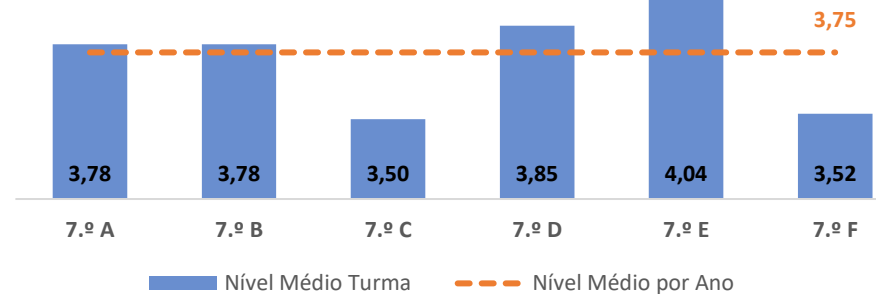

NÍVEIS: MÉDIA TURMA vs MÉDIA ANO