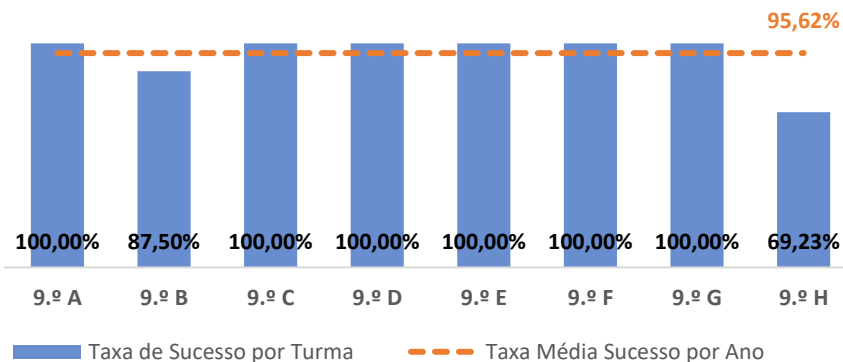

TAXA DE SUCESSO: TURMA vs MÉDIA ANO

NÍVEIS: MÉDIA TURMA vs MÉDIA ANO

TAXA E TOTAL DE NÍVEIS 1 OU 2

QUALIDADE DO SUCESSO - NÍVEIS 4 ou 5

Taxa de Sucesso 22/23	Taxa de Sucesso 23/24	Desvio 23-24	Taxa de Sucesso 24/25	Desvio 24-25
96,71%	90,35%	-6,36%	88,49%	-1,86%

TAXA DE SUCESSO: TURMA vs MÉDIA ANO

NÍVEIS: MÉDIA TURMA vs MÉDIA ANO

TAXA E TOTAL DE NÍVEIS 1 OU 2

QUALIDADE DO SUCESSO - NÍVEIS 4 ou 5

Taxa de Sucesso 22/23	Taxa de Sucesso 23/24	Desvio 23-24	Taxa de Sucesso 24/25	Desvio 24-25
84,80%	98,14%	13,34%	97,35%	-0,79%

TAXA DE SUCESSO: TURMA vs MÉDIA ANO

NÍVEIS: MÉDIA TURMA vs MÉDIA ANO

TAXA E TOTAL DE NÍVEIS 1 OU 2

QUALIDADE DO SUCESSO - NÍVEIS 4 ou 5

Taxa de Sucesso 22/23	Taxa de Sucesso 23/24	Desvio 23-24	Taxa de Sucesso 24/25	Desvio 24-25
83,62%	94,70%	11,08%	95,62%	0,92%