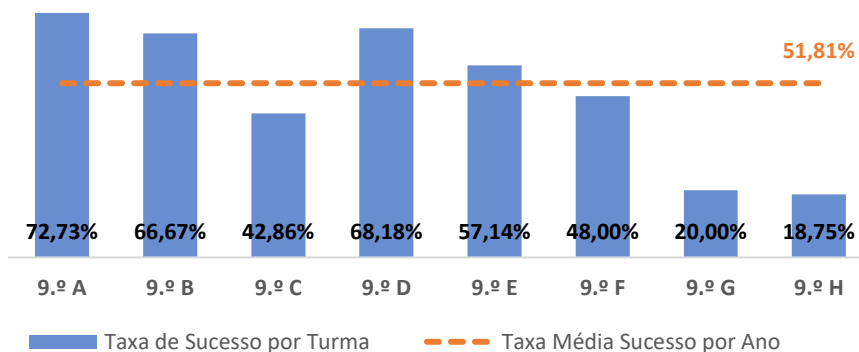

TAXA DE SUCESSO: TURMA vs MÉDIA ANO

NÍVEIS: MÉDIA TURMA vs MÉDIA ANO

TAXA E TOTAL DE NÍVEIS 1 OU 2

QUALIDADE DO SUCESSO - NÍVEIS 4 ou 5

Taxa de Sucesso 22/23	Taxa de Sucesso 23/24	Desvio 23-24	Taxa de Sucesso 24/25	Desvio 24-25
77,78%	76,32%	-1,46%	73,05%	-3,27%

MATEMÁTICA ► 8.º ANO

TAXA DE SUCESSO: TURMA vs MÉDIA ANO

NÍVEIS: MÉDIA TURMA vs MÉDIA ANO

TAXA E TOTAL DE NÍVEIS 1 OU 2

QUALIDADE DO SUCESSO - NÍVEIS 4 ou 5

Taxa de Sucesso 22/23	Taxa de Sucesso 23/24	Desvio 23-24	Taxa de Sucesso 24/25	Desvio 24-25
59,20%	71,95%	12,75%	52,63%	-19,32%

MATEMÁTICA ► 9.º ANO

TAXA DE SUCESSO: TURMA vs MÉDIA ANO

NÍVEIS: MÉDIA TURMA vs MÉDIA ANO

TAXA E TOTAL DE NÍVEIS 1 OU 2

QUALIDADE DO SUCESSO - NÍVEIS 4 ou 5

Taxa de Sucesso 22/23	Taxa de Sucesso 23/24	Desvio 23-24	Taxa de Sucesso 24/25	Desvio 24-25
56,78%	50,37%	-6,41%	51,81%	1,44%