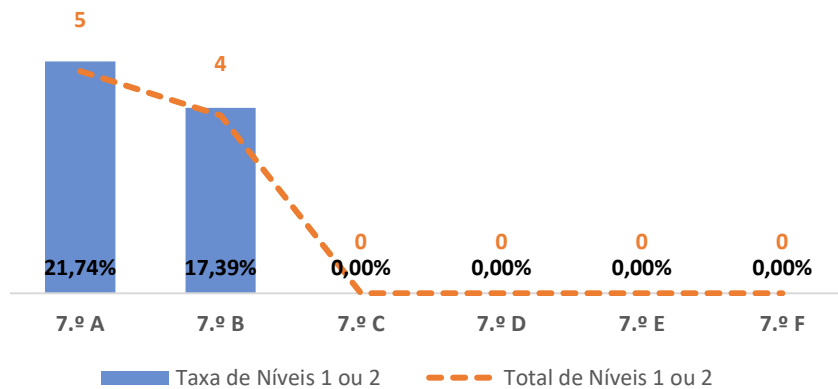

CIÊNCIAS NATURAIS ► 9.º ANO

TAXA DE SUCESSO: TURMA vs MÉDIA ANO

NÍVEIS: MÉDIA TURMA vs MÉDIA ANO

TAXA E TOTAL DE NÍVEIS 1 OU 2

QUALIDADE DO SUCESSO - NÍVEIS 4 ou 5

Taxa de Sucesso 22/23	Taxa de Sucesso 23/24	Desvio 23-24	Taxa de Sucesso 24/25	Desvio 24-25
83,05%	96,30%	13,25%	94,55%	-1,75%

TAXA DE SUCESSO: TURMA vs MÉDIA ANO

NÍVEIS: MÉDIA TURMA vs MÉDIA ANO

TAXA E TOTAL DE NÍVEIS 1 OU 2

QUALIDADE DO SUCESSO - NÍVEIS 4 ou 5

Taxa de Sucesso 22/23	Taxa de Sucesso 23/24	Desvio 23-24	Taxa de Sucesso 24/25	Desvio 24-25
94,77%	91,07%	-3,70%	93,62%	2,55%