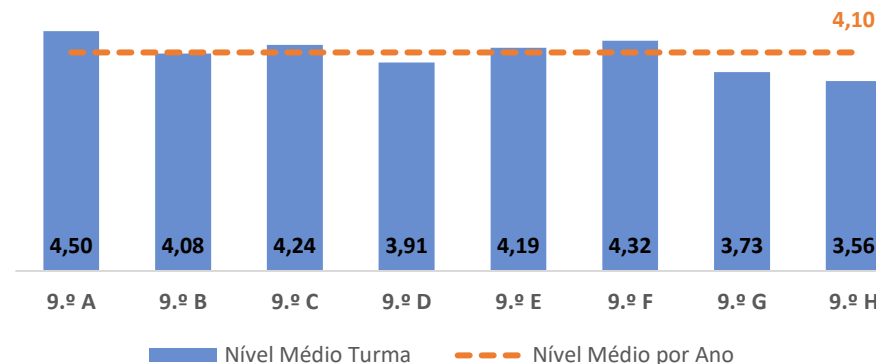

NÍVEIS: MÉDIA TURMA vs MÉDIA ANO