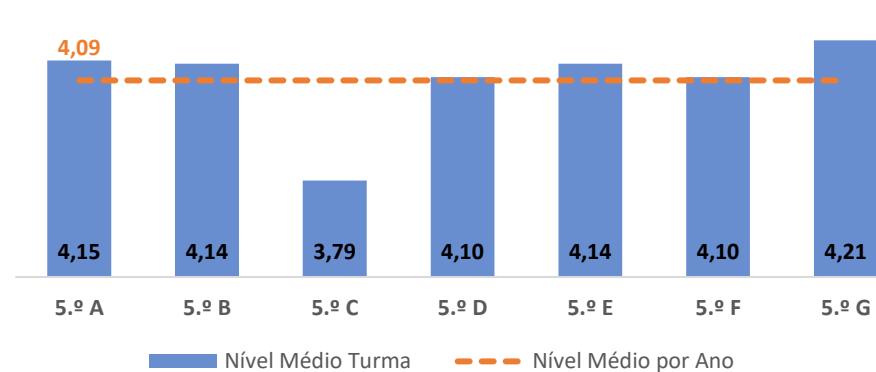

NÍVEIS: MÉDIA TURMA vs MÉDIA ANO