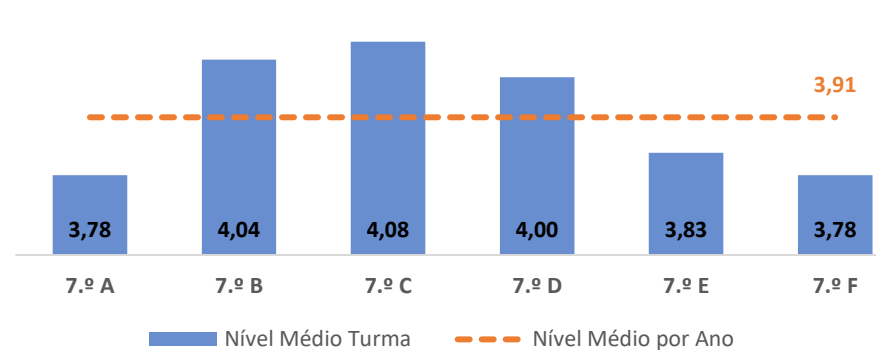

NÍVEIS: MÉDIA TURMA vs MÉDIA ANO