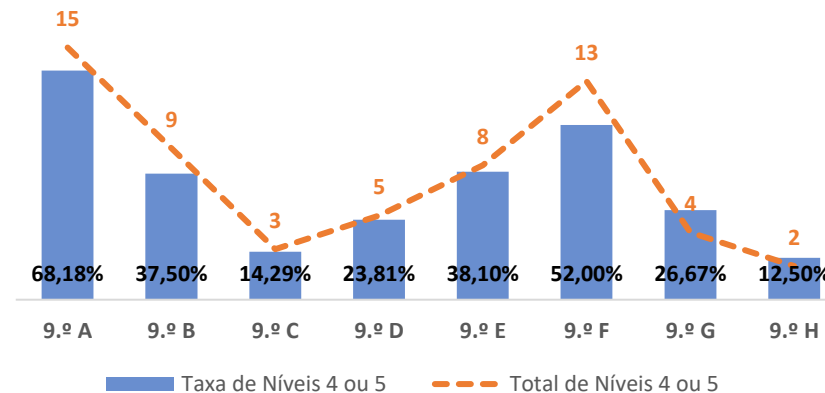

TAXA DE SUCESSO: TURMA vs MÉDIA ANO

NÍVEIS: MÉDIA TURMA vs MÉDIA ANO

TAXA E TOTAL DE NÍVEIS 1 OU 2

QUALIDADE DO SUCESSO - NÍVEIS 4 ou 5

Taxa de Sucesso 22/23	Taxa de Sucesso 23/24	Desvio 23-24	Taxa de Sucesso 24/25	Desvio 24-25
71,20%	99,39%	28,19%	99,12%	-0,27%

FÍSICO-QUÍMICA ► 9.º ANO

TAXA DE SUCESSO: TURMA vs MÉDIA ANO

NÍVEIS: MÉDIA TURMA vs MÉDIA ANO

TAXA E TOTAL DE NÍVEIS 1 OU 2

QUALIDADE DO SUCESSO - NÍVEIS 4 ou 5

Taxa de Sucesso 22/23	Taxa de Sucesso 23/24	Desvio 23-24	Taxa de Sucesso 24/25	Desvio 24-25
94,07%	88,15%	-5,92%	92,12%	3,97%

TAXA DE SUCESSO: TURMA vs MÉDIA ANO

NÍVEIS: MÉDIA TURMA vs MÉDIA ANO

TAXA E TOTAL DE NÍVEIS 1 OU 2

QUALIDADE DO SUCESSO - NÍVEIS 4 ou 5

Taxa de Sucesso 22/23	Taxa de Sucesso 23/24	Desvio 23-24	Taxa de Sucesso 24/25	Desvio 24-25
100,00%	100,00%	0,00%	100,00%	0,00%