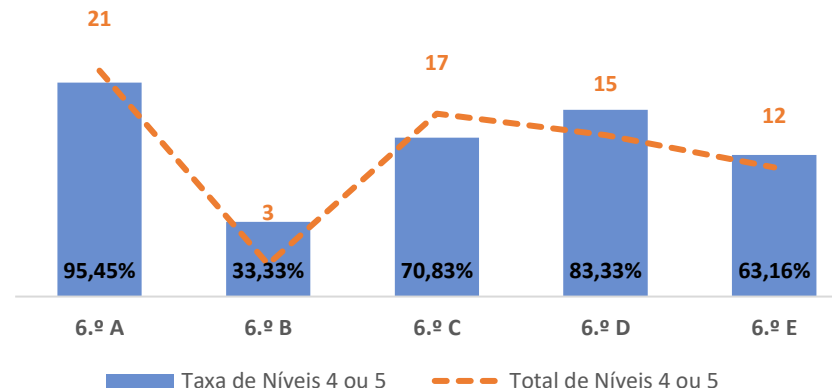

TAXA DE SUCESSO: TURMA vs MÉDIA ANO

NÍVEIS: MÉDIA TURMA vs MÉDIA ANO

TAXA E TOTAL DE NÍVEIS 1 OU 2

QUALIDADE DO SUCESSO - NÍVEIS 4 ou 5

Taxa de Sucesso 22/23	Taxa de Sucesso 23/24	Desvio 23-24	Taxa de Sucesso 24/25	Desvio 24-25
100,00%	100,00%	0,00%	100,00%	0,00%

TAXA DE SUCESSO: TURMA vs MÉDIA ANO

NÍVEIS: MÉDIA TURMA vs MÉDIA ANO

TAXA E TOTAL DE NÍVEIS 1 OU 2

QUALIDADE DO SUCESSO - NÍVEIS 4 ou 5

Taxa de Sucesso 22/23	Taxa de Sucesso 23/24	Desvio 23-24	Taxa de Sucesso 24/25	Desvio 24-25
100,00%	99,17%	-0,83%	100,00%	0,83%