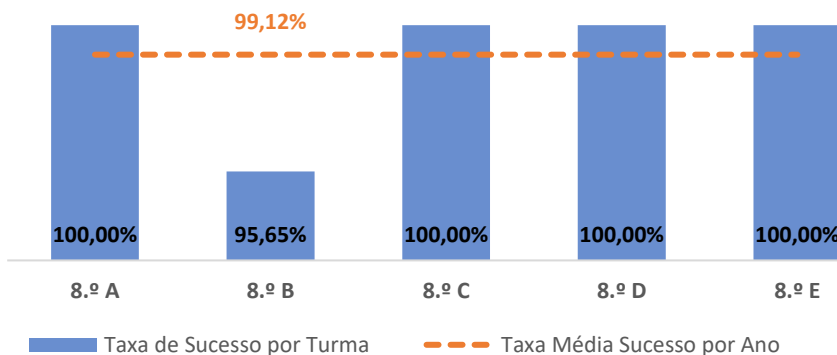

TAXA DE SUCESSO: TURMA vs MÉDIA ANO

NÍVEIS: MÉDIA TURMA vs MÉDIA ANO

TAXA E TOTAL DE NÍVEIS 1 OU 2

QUALIDADE DO SUCESSO - NÍVEIS 4 ou 5

Taxa de Sucesso 22/23	Taxa de Sucesso 23/24	Desvio 23-24	Taxa de Sucesso 24/25	Desvio 24-25
94,77%	91,07%	-3,70%	93,62%	2,55%

TAXA DE SUCESSO: TURMA vs MÉDIA ANO

NÍVEIS: MÉDIA TURMA vs MÉDIA ANO

TAXA E TOTAL DE NÍVEIS 1 OU 2

QUALIDADE DO SUCESSO - NÍVEIS 4 ou 5

Taxa de Sucesso 22/23	Taxa de Sucesso 23/24	Desvio 23-24	Taxa de Sucesso 24/25	Desvio 24-25
71,20%	99,39%	28,19%	99,12%	-0,27%