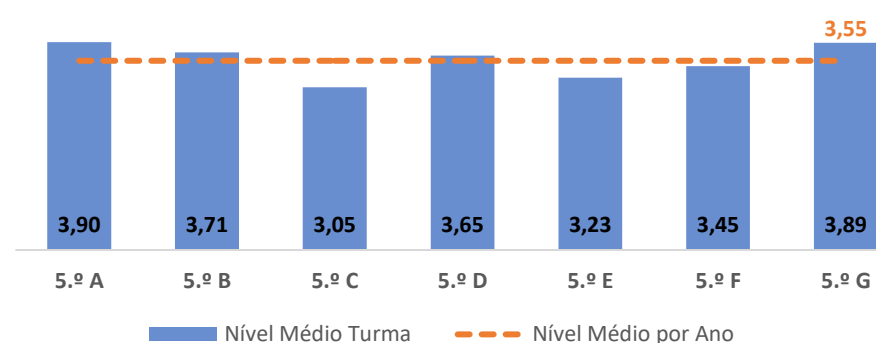

NÍVEIS: MÉDIA TURMA vs MÉDIA ANO