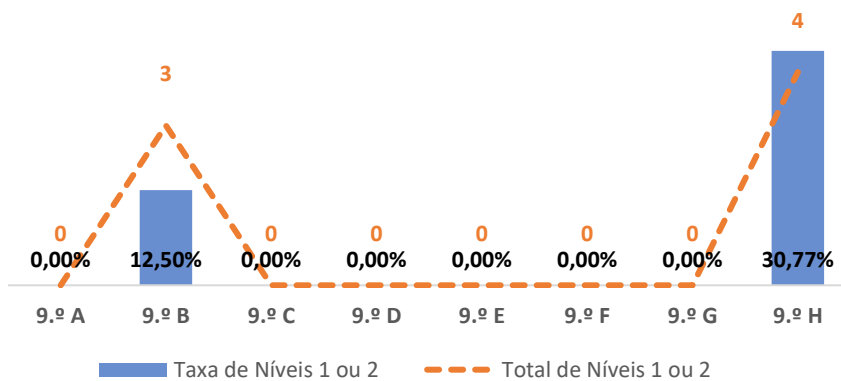

TAXA DE SUCESSO: TURMA vs MÉDIA ANO

NÍVEIS: MÉDIA TURMA vs MÉDIA ANO

TAXA E TOTAL DE NÍVEIS 1 OU 2

QUALIDADE DO SUCESSO - NÍVEIS 4 ou 5

Taxa de Sucesso 22/23	Taxa de Sucesso 23/24	Desvio 23-24	Taxa de Sucesso 24/25	Desvio 24-25
96,71%	90,35%	-6,36%	88,49%	-1,86%

TAXA DE SUCESSO: TURMA vs MÉDIA ANO

NÍVEIS: MÉDIA TURMA vs MÉDIA ANO

TAXA E TOTAL DE NÍVEIS 1 OU 2

QUALIDADE DO SUCESSO - NÍVEIS 4 ou 5

Taxa de Sucesso 22/23	Taxa de Sucesso 23/24	Desvio 23-24	Taxa de Sucesso 24/25	Desvio 24-25
84,80%	98,14%	13,34%	97,35%	-0,79%

TAXA DE SUCESSO: TURMA vs MÉDIA ANO

NÍVEIS: MÉDIA TURMA vs MÉDIA ANO

TAXA E TOTAL DE NÍVEIS 1 OU 2

QUALIDADE DO SUCESSO - NÍVEIS 4 ou 5

Taxa de Sucesso 22/23	Taxa de Sucesso 23/24	Desvio 23-24	Taxa de Sucesso 24/25	Desvio 24-25
83,62%	94,70%	11,08%	95,62%	0,92%