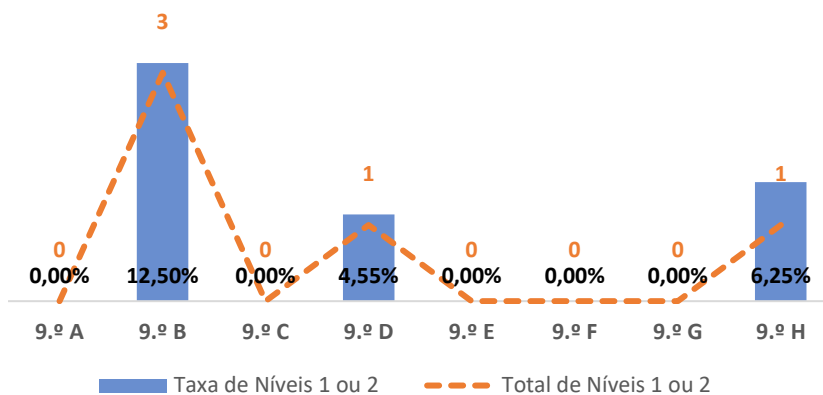

TAXA E TOTAL DE NÍVEIS 1 OU 2