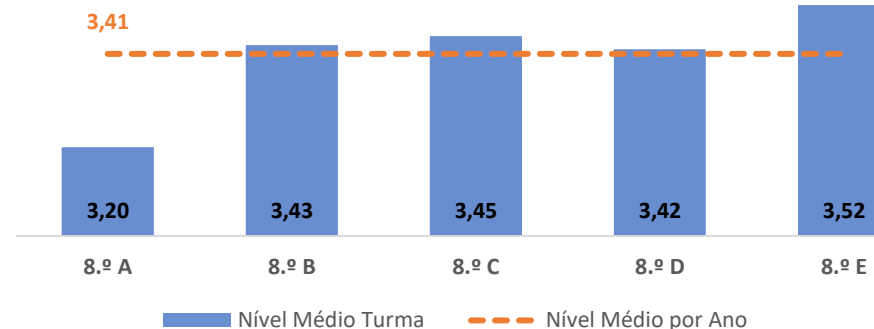

NÍVEIS: MÉDIA TURMA vs MÉDIA ANO

TAXA E TOTAL DE NÍVEIS 1 OU 2

QUALIDADE DO SUCESSO - NÍVEIS 4 ou 5

Taxa de Sucesso 22/23	Taxa de Sucesso 23/24	Desvio 23-24	Taxa de Sucesso 24/25	Desvio 24-25
100,00%	96,99%	-3,01%	98,04%	1,05%

HISTÓRIA ▶ 7.º ANO

TAXA DE SUCESSO: TURMA vs MÉDIA ANO

NÍVEIS: MÉDIA TURMA vs MÉDIA ANO

TAXA E TOTAL DE NÍVEIS 1 OU 2

QUALIDADE DO SUCESSO - NÍVEIS 4 ou 5

Taxa de Sucesso 22/23	Taxa de Sucesso 23/24	Desvio 23-24	Taxa de Sucesso 24/25	Desvio 24-25
95,42%	98,21%	2,79%	96,45%	-1,76%

TAXA DE SUCESSO: TURMA vs MÉDIA ANO

NÍVEIS: MÉDIA TURMA vs MÉDIA ANO

TAXA E TOTAL DE NÍVEIS 1 OU 2

QUALIDADE DO SUCESSO - NÍVEIS 4 ou 5

Taxa de Sucesso 22/23	Taxa de Sucesso 23/24	Desvio 23-24	Taxa de Sucesso 24/25	Desvio 24-25
84,00%	96,95%	12,95%	93,75%	-3,20%