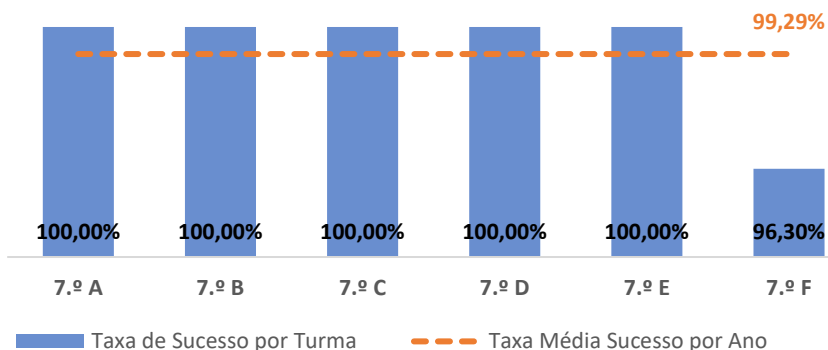

DEPARTAMENTO DE EXPRESSÕES

EDUCAÇÃO FÍSICA ▶ 5.º ANO

TAXA DE SUCESSO: TURMA vs MÉDIA ANO

NÍVEIS: MÉDIA TURMA vs MÉDIA ANO

TAXA E TOTAL DE NÍVEIS 1 OU 2

QUALIDADE DO SUCESSO - NÍVEIS 4 ou 5

Taxa de Sucesso 22/23	Taxa de Sucesso 23/24	Desvio 23-24	Taxa de Sucesso 24/25	Desvio 24-25
100,00%	99,01%	-0,99%	100,00%	0,99%

EDUCAÇÃO FÍSICA ▶ 6.º ANO

TAXA DE SUCESSO: TURMA vs MÉDIA ANO

NÍVEIS: MÉDIA TURMA vs MÉDIA ANO

TAXA E TOTAL DE NÍVEIS 1 OU 2

QUALIDADE DO SUCESSO - NÍVEIS 4 ou 5

Taxa de Sucesso 22/23	Taxa de Sucesso 23/24	Desvio 23-24	Taxa de Sucesso 24/25	Desvio 24-25
100,00%	100,00%	0,00%	99,04%	-0,96%

EDUCAÇÃO FÍSICA ▶ 7.º ANO

TAXA DE SUCESSO: TURMA vs MÉDIA ANO

NÍVEIS: MÉDIA TURMA vs MÉDIA ANO

TAXA E TOTAL DE NÍVEIS 1 OU 2

QUALIDADE DO SUCESSO - NÍVEIS 4 ou 5

Taxa de Sucesso 22/23	Taxa de Sucesso 23/24	Desvio 23-24	Taxa de Sucesso 24/25	Desvio 24-25
99,35%	98,25%	-1,10%	99,29%	1,04%