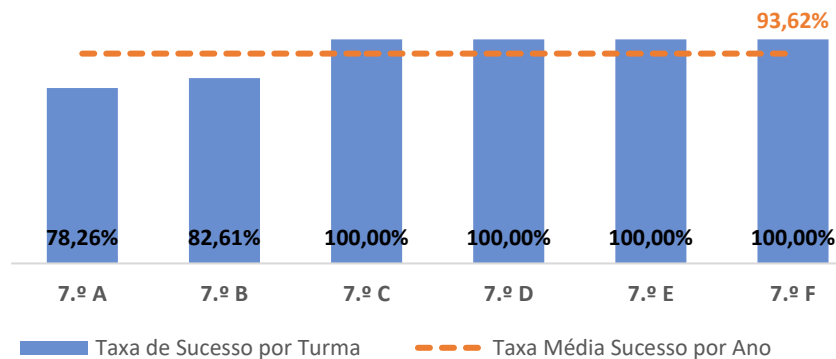

CIÊNCIAS NATURAIS ► 9.º ANO

TAXA DE SUCESSO: TURMA vs MÉDIA ANO

NÍVEIS: MÉDIA TURMA vs MÉDIA ANO

TAXA E TOTAL DE NÍVEIS 1 OU 2

QUALIDADE DO SUCESSO - NÍVEIS 4 ou 5

Taxa de Sucesso 22/23	Taxa de Sucesso 23/24	Desvio 23-24	Taxa de Sucesso 24/25	Desvio 24-25
83,05%	96,30%	13,25%	94,55%	-1,75%

TAXA DE SUCESSO: TURMA vs MÉDIA ANO

NÍVEIS: MÉDIA TURMA vs MÉDIA ANO

TAXA E TOTAL DE NÍVEIS 1 OU 2

QUALIDADE DO SUCESSO - NÍVEIS 4 ou 5

Taxa de Sucesso 22/23	Taxa de Sucesso 23/24	Desvio 23-24	Taxa de Sucesso 24/25	Desvio 24-25
94,77%	91,07%	-3,70%	93,62%	2,55%