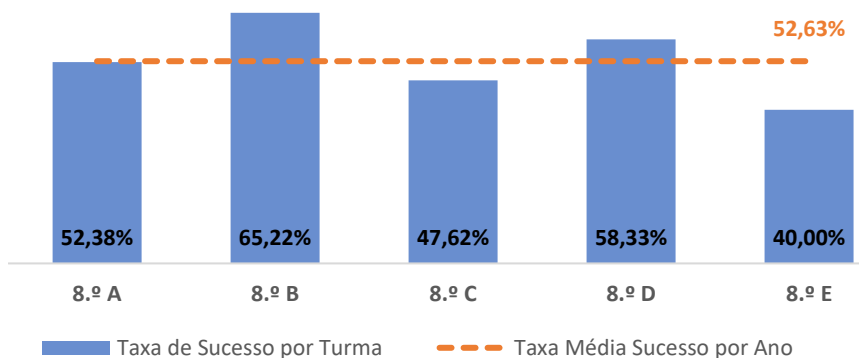

TAXA DE SUCESSO: TURMA vs MÉDIA ANO

NÍVEIS: MÉDIA TURMA vs MÉDIA ANO

TAXA E TOTAL DE NÍVEIS 1 OU 2

QUALIDADE DO SUCESSO - NÍVEIS 4 ou 5

Taxa de Sucesso 22/23	Taxa de Sucesso 23/24	Desvio 23-24	Taxa de Sucesso 24/25	Desvio 24-25
80,56%	87,22%	6,66%	79,81%	-7,41%

TAXA DE SUCESSO: TURMA vs MÉDIA ANO

NÍVEIS: MÉDIA TURMA vs MÉDIA ANO

TAXA E TOTAL DE NÍVEIS 1 OU 2

QUALIDADE DO SUCESSO - NÍVEIS 4 ou 5

Taxa de Sucesso 22/23	Taxa de Sucesso 23/24	Desvio 23-24	Taxa de Sucesso 24/25	Desvio 24-25
77,78%	76,32%	-1,46%	73,05%	-3,27%

MATEMÁTICA ► 8.º ANO

TAXA DE SUCESSO: TURMA vs MÉDIA ANO

NÍVEIS: MÉDIA TURMA vs MÉDIA ANO

TAXA E TOTAL DE NÍVEIS 1 OU 2

QUALIDADE DO SUCESSO - NÍVEIS 4 ou 5

Taxa de Sucesso 22/23	Taxa de Sucesso 23/24	Desvio 23-24	Taxa de Sucesso 24/25	Desvio 24-25
59,20%	71,95%	12,75%	52,63%	-19,32%