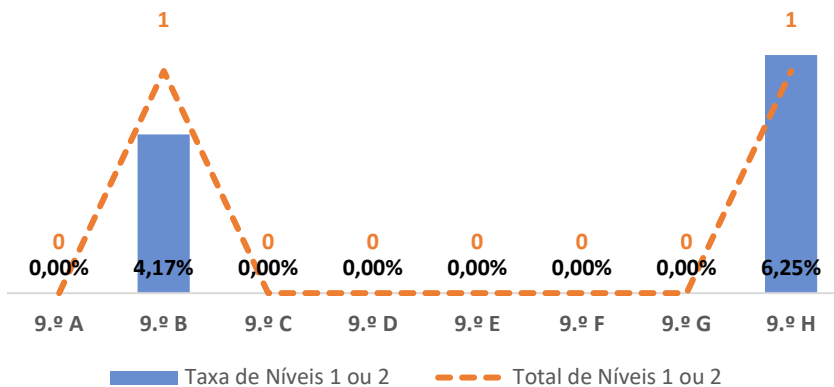

EDUCAÇÃO VISUAL ▶ 9.º ANO

TAXA DE SUCESSO: TURMA vs MÉDIA ANO

NÍVEIS: MÉDIA TURMA vs MÉDIA ANO

TAXA E TOTAL DE NÍVEIS 1 OU 2

QUALIDADE DO SUCESSO - NÍVEIS 4 ou 5

Taxa de Sucesso 22/23	Taxa de Sucesso 23/24	Desvio 23-24	Taxa de Sucesso 24/25	Desvio 24-25
100,00%	100,00%	0,00%	98,72%	-1,28%