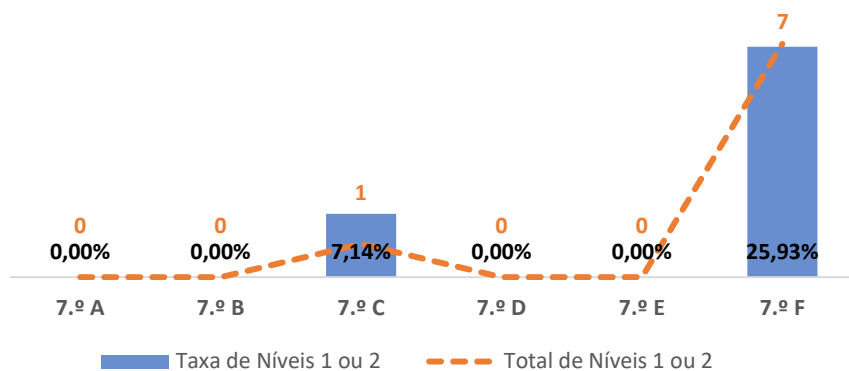

COMPLEMENTO À EDUCAÇÃO ARTÍSTICA ► 7.º ANO

TAXA DE SUCESSO: TURMA vs MÉDIA ANO

NÍVEIS: MÉDIA TURMA vs MÉDIA ANO

TAXA E TOTAL DE NÍVEIS 1 OU 2

QUALIDADE DO SUCESSO - NÍVEIS 4 ou 5

Taxa de Sucesso 22/23	Taxa de Sucesso 23/24	Desvio 23-24	Taxa de Sucesso 24/25	Desvio 24-25
99,29%	99,07%	-0,22%	93,85%	-5,22%