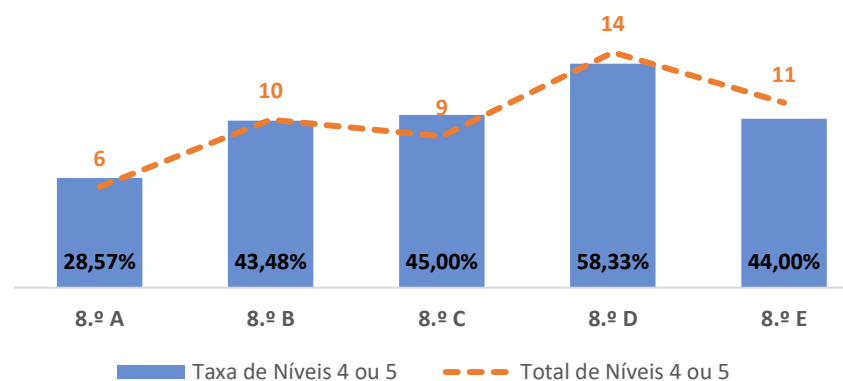

TAXA DE SUCESSO: TURMA vs MÉDIA ANO

NÍVEIS: MÉDIA TURMA vs MÉDIA ANO

TAXA E TOTAL DE NÍVEIS 1 OU 2

QUALIDADE DO SUCESSO - NÍVEIS 4 ou 5

Taxa de Sucesso 22/23	Taxa de Sucesso 23/24	Desvio 23-24	Taxa de Sucesso 24/25	Desvio 24-25
93,46%	82,14%	-11,32%	85,82%	3,68%

TAXA DE SUCESSO: TURMA vs MÉDIA ANO

NÍVEIS: MÉDIA TURMA vs MÉDIA ANO

TAXA E TOTAL DE NÍVEIS 1 OU 2

QUALIDADE DO SUCESSO - NÍVEIS 4 ou 5

Taxa de Sucesso 22/23	Taxa de Sucesso 23/24	Desvio 23-24	Taxa de Sucesso 24/25	Desvio 24-25
84,13%	95,09%	10,96%	89,38%	-5,71%

TAXA DE SUCESSO: TURMA vs MÉDIA ANO

NÍVEIS: MÉDIA TURMA vs MÉDIA ANO

TAXA E TOTAL DE NÍVEIS 1 OU 2

QUALIDADE DO SUCESSO - NÍVEIS 4 ou 5

Taxa de Sucesso 22/23	Taxa de Sucesso 23/24	Desvio 23-24	Taxa de Sucesso 24/25	Desvio 24-25
92,37%	95,56%	3,19%	93,98%	-1,58%