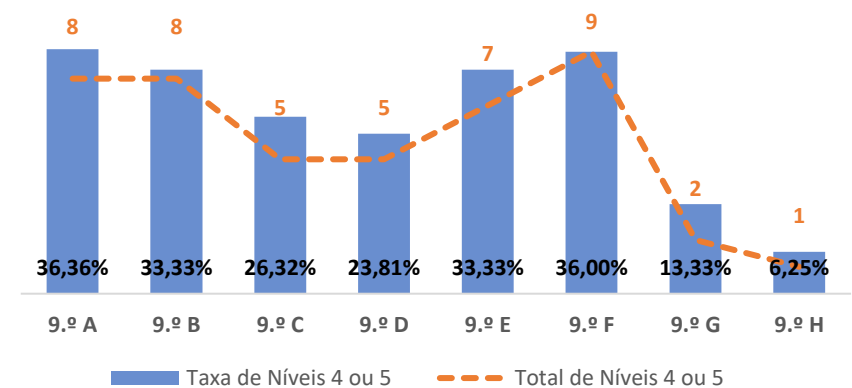

TAXA DE SUCESSO: TURMA vs MÉDIA ANO

NÍVEIS: MÉDIA TURMA vs MÉDIA ANO

TAXA E TOTAL DE NÍVEIS 1 OU 2

QUALIDADE DO SUCESSO - NÍVEIS 4 ou 5

Taxa de Sucesso 22/23	Taxa de Sucesso 23/24	Desvio 23-24	Taxa de Sucesso 24/25	Desvio 24-25
95,20%	98,77%	3,57%	90,27%	-8,50%

TAXA DE SUCESSO: TURMA vs MÉDIA ANO

NÍVEIS: MÉDIA TURMA vs MÉDIA ANO

TAXA E TOTAL DE NÍVEIS 1 OU 2

QUALIDADE DO SUCESSO - NÍVEIS 4 ou 5

Taxa de Sucesso 22/23	Taxa de Sucesso 23/24	Desvio 23-24	Taxa de Sucesso 24/25	Desvio 24-25
77,12%	97,78%	20,66%	88,34%	-9,44%

DEPARTAMENTO DE CIÊNCIAS SOCIAIS E HUMANAS

HISTÓRIA E GEOGRAFIA DE PORTUGAL ▶ 5.º ANO

TAXA DE SUCESSO: TURMA vs MÉDIA ANO

NÍVEIS: MÉDIA TURMA vs MÉDIA ANO

TAXA E TOTAL DE NÍVEIS 1 OU 2

QUALIDADE DO SUCESSO - NÍVEIS 4 ou 5