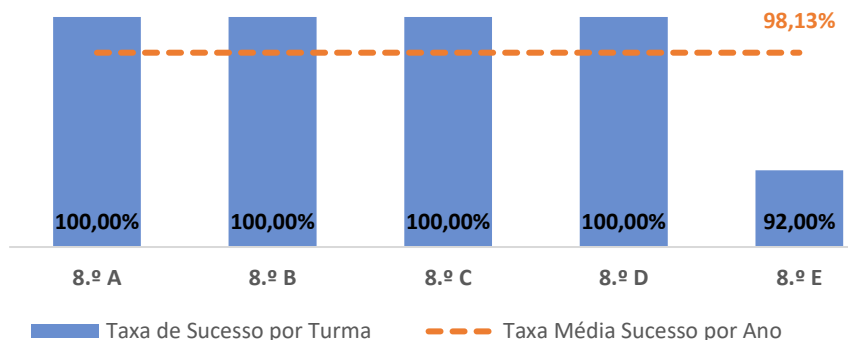

TAXA DE SUCESSO: TURMA vs MÉDIA ANO

NÍVEIS: MÉDIA TURMA vs MÉDIA ANO

TAXA E TOTAL DE NÍVEIS 1 OU 2

QUALIDADE DO SUCESSO - NÍVEIS 4 ou 5

Taxa de Sucesso 22/23	Taxa de Sucesso 23/24	Desvio 23-24	Taxa de Sucesso 24/25	Desvio 24-25
100,00%	99,17%	-0,83%	100,00%	0,83%

TIC ▶ 7.º ANO

TAXA DE SUCESSO: TURMA vs MÉDIA ANO

NÍVEIS: MÉDIA TURMA vs MÉDIA ANO

TAXA E TOTAL DE NÍVEIS 1 OU 2

QUALIDADE DO SUCESSO - NÍVEIS 4 ou 5

Taxa de Sucesso 22/23	Taxa de Sucesso 23/24	Desvio 23-24	Taxa de Sucesso 24/25	Desvio 24-25
95,80%	97,20%	1,40%	100,00%	2,80%

TAXA DE SUCESSO: TURMA vs MÉDIA ANO

NÍVEIS: MÉDIA TURMA vs MÉDIA ANO

TAXA E TOTAL DE NÍVEIS 1 OU 2

QUALIDADE DO SUCESSO - NÍVEIS 4 ou 5

Taxa de Sucesso 22/23	Taxa de Sucesso 23/24	Desvio 23-24	Taxa de Sucesso 24/25	Desvio 24-25
96,00%	99,35%	3,35%	98,13%	-1,22%