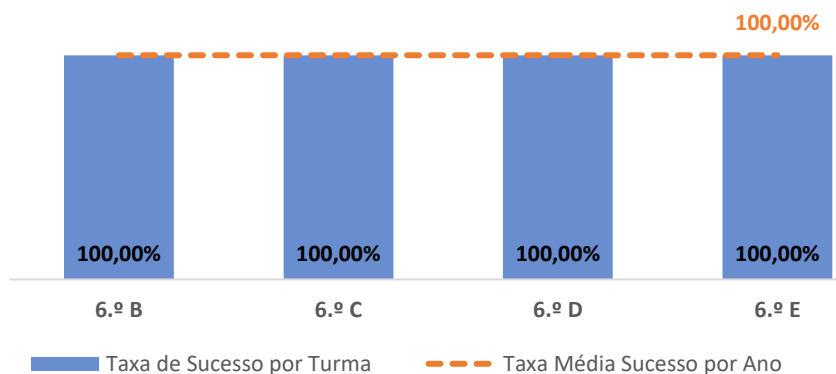

TAXA DE SUCESSO: TURMA vs MÉDIA ANO

NÍVEIS: MÉDIA TURMA vs MÉDIA ANO

TAXA E TOTAL DE NÍVEIS 1 OU 2

QUALIDADE DO SUCESSO - NÍVEIS 4 ou 5

Taxa de Sucesso 22/23	Taxa de Sucesso 23/24	Desvio 23-24	Taxa de Sucesso 24/25	Desvio 24-25
83,62%	94,70%	11,08%	95,62%	0,92%

PORTUGUÊS LÍNGUA NÃO MATERNA ▶ 5.º ANO

TAXA DE SUCESSO: TURMA vs MÉDIA ANO

NÍVEIS: MÉDIA TURMA vs MÉDIA ANO

TAXA E TOTAL DE NÍVEIS 1 OU 2

QUALIDADE DO SUCESSO - NÍVEIS 4 ou 5

Taxa de Sucesso 22/23	Taxa de Sucesso 23/24	Desvio 23-24	Taxa de Sucesso 24/25	Desvio 24-25
---	100,00%	---	100,00%	0,00%

PORTUGUÊS LÍNGUA NÃO MATERNA ▶ 6.º ANO

TAXA DE SUCESSO: TURMA vs MÉDIA ANO

NÍVEIS: MÉDIA TURMA vs MÉDIA ANO

TAXA E TOTAL DE NÍVEIS 1 OU 2

QUALIDADE DO SUCESSO - NÍVEIS 4 ou 5

Taxa de Sucesso 22/23	Taxa de Sucesso 23/24	Desvio 23-24	Taxa de Sucesso 24/25	Desvio 24-25
100,00%	100,00%	0,00%	100,00%	0,00%