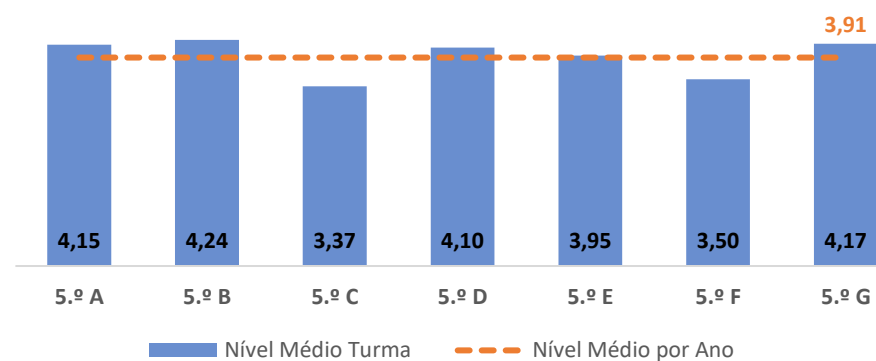

NÍVEIS: MÉDIA TURMA vs MÉDIA ANO