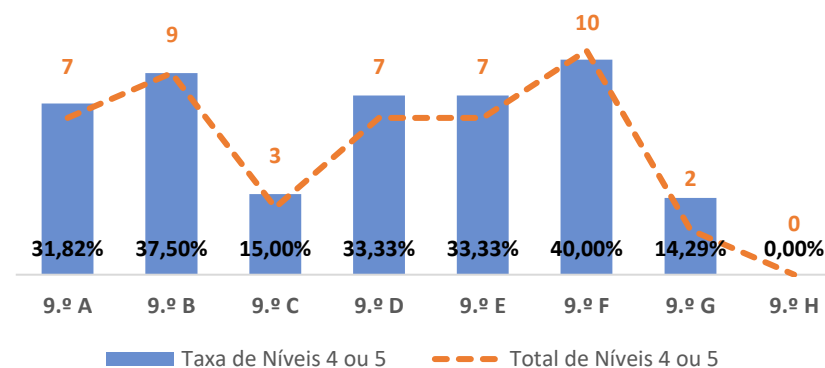

TAXA DE SUCESSO: TURMA vs MÉDIA ANO

NÍVEIS: MÉDIA TURMA vs MÉDIA ANO

TAXA E TOTAL DE NÍVEIS 1 OU 2

QUALIDADE DO SUCESSO - NÍVEIS 4 ou 5

Taxa de Sucesso 22/23	Taxa de Sucesso 23/24	Desvio 23-24	Taxa de Sucesso 24/25	Desvio 24-25
84,80%	98,14%	13,34%	97,35%	-0,79%

TAXA DE SUCESSO: TURMA vs MÉDIA ANO

NÍVEIS: MÉDIA TURMA vs MÉDIA ANO

TAXA E TOTAL DE NÍVEIS 1 OU 2

QUALIDADE DO SUCESSO - NÍVEIS 4 ou 5

Taxa de Sucesso 22/23	Taxa de Sucesso 23/24	Desvio 23-24	Taxa de Sucesso 24/25	Desvio 24-25
83,62%	94,70%	11,08%	95,62%	0,92%

PORTUGUÊS LÍNGUA NÃO MATERNA ▶ 5.º ANO

TAXA DE SUCESSO: TURMA vs MÉDIA ANO

NÍVEIS: MÉDIA TURMA vs MÉDIA ANO

TAXA E TOTAL DE NÍVEIS 1 OU 2

QUALIDADE DO SUCESSO - NÍVEIS 4 ou 5

Taxa de Sucesso 22/23	Taxa de Sucesso 23/24	Desvio 23-24	Taxa de Sucesso 24/25	Desvio 24-25
---	100,00%	---	100,00%	0,00%