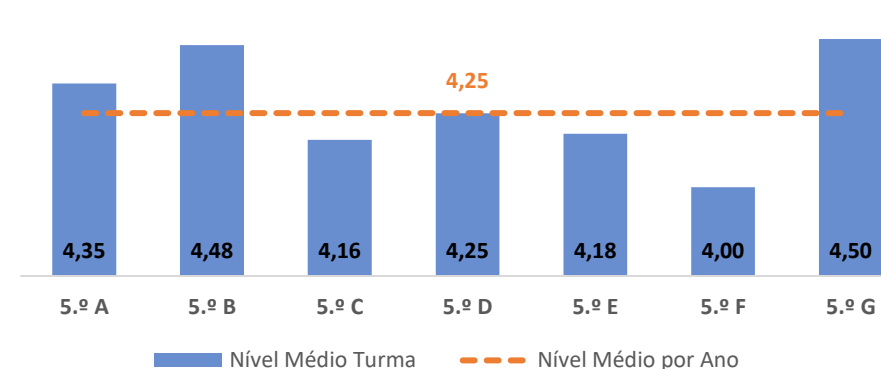

NÍVEIS: MÉDIA TURMA vs MÉDIA ANO