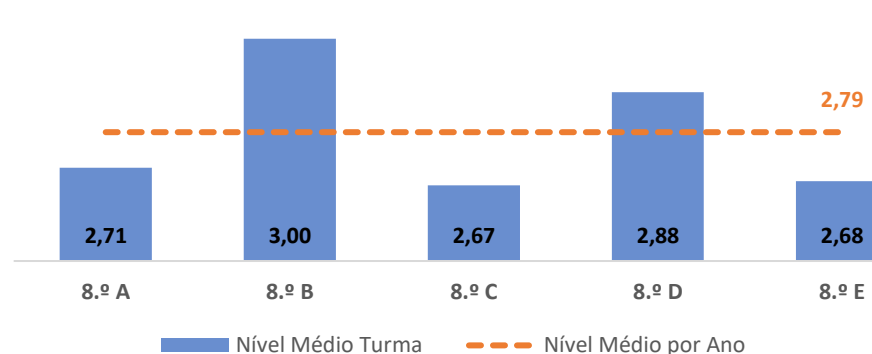

NÍVEIS: MÉDIA TURMA vs MÉDIA ANO