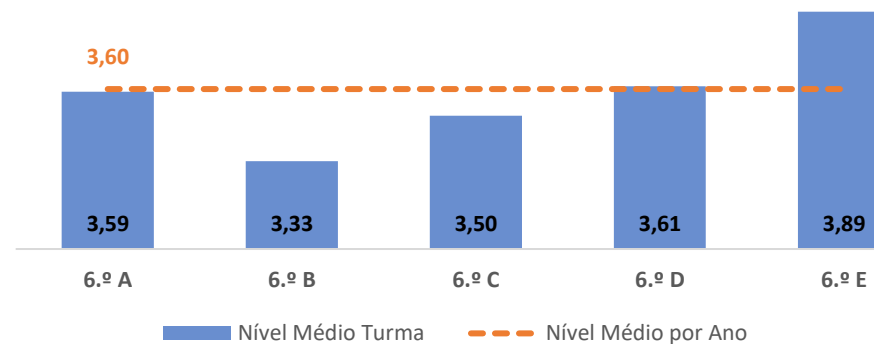

EDUCAÇÃO VISUAL ▶ 9.º ANO

TAXA DE SUCESSO: TURMA vs MÉDIA ANO

NÍVEIS: MÉDIA TURMA vs MÉDIA ANO

TAXA E TOTAL DE NÍVEIS 1 OU 2

QUALIDADE DO SUCESSO - NÍVEIS 4 ou 5

Taxa de Sucesso 22/23	Taxa de Sucesso 23/24	Desvio 23-24	Taxa de Sucesso 24/25	Desvio 24-25
100,00%	100,00%	0,00%	98,72%	-1,28%

EDUCAÇÃO TECNOLÓGICA ▶ 5.º ANO

TAXA DE SUCESSO: TURMA vs MÉDIA ANO

NÍVEIS: MÉDIA TURMA vs MÉDIA ANO

TAXA E TOTAL DE NÍVEIS 1 OU 2

QUALIDADE DO SUCESSO - NÍVEIS 4 ou 5

Taxa de Sucesso 22/23	Taxa de Sucesso 23/24	Desvio 23-24	Taxa de Sucesso 24/25	Desvio 24-25
97,22%	95,51%	-1,71%	99,22%	3,71%

EDUCAÇÃO TECNOLÓGICA ▶ 6.º ANO

TAXA DE SUCESSO: TURMA vs MÉDIA ANO

NÍVEIS: MÉDIA TURMA vs MÉDIA ANO

TAXA E TOTAL DE NÍVEIS 1 OU 2

QUALIDADE DO SUCESSO - NÍVEIS 4 ou 5

Taxa de Sucesso 22/23	Taxa de Sucesso 23/24	Desvio 23-24	Taxa de Sucesso 24/25	Desvio 24-25
98,92%	94,21%	-4,71%	96,70%	2,49%