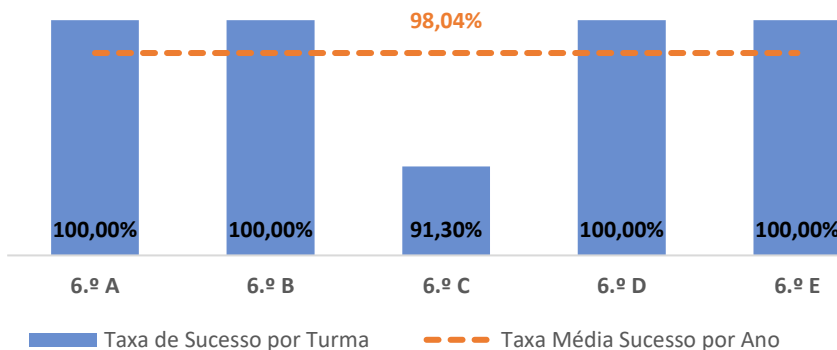

TAXA DE SUCESSO: TURMA vs MÉDIA ANO

NÍVEIS: MÉDIA TURMA vs MÉDIA ANO

TAXA E TOTAL DE NÍVEIS 1 OU 2

QUALIDADE DO SUCESSO - NÍVEIS 4 ou 5

Taxa de Sucesso 22/23	Taxa de Sucesso 23/24	Desvio 23-24	Taxa de Sucesso 24/25	Desvio 24-25
77,12%	97,78%	20,66%	88,34%	-9,44%

DEPARTAMENTO DE CIÊNCIAS SOCIAIS E HUMANAS

HISTÓRIA E GEOGRAFIA DE PORTUGAL ▶ 5.º ANO

TAXA DE SUCESSO: TURMA vs MÉDIA ANO

NÍVEIS: MÉDIA TURMA vs MÉDIA ANO

TAXA E TOTAL DE NÍVEIS 1 OU 2

QUALIDADE DO SUCESSO - NÍVEIS 4 ou 5

Taxa de Sucesso 22/23	Taxa de Sucesso 23/24	Desvio 23-24	Taxa de Sucesso 24/25	Desvio 24-25
83,90%	83,84%	-0,06%	88,65%	4,81%

HISTÓRIA E GEOGRAFIA DE PORTUGAL ▶ 6.º ANO

TAXA DE SUCESSO: TURMA vs MÉDIA ANO