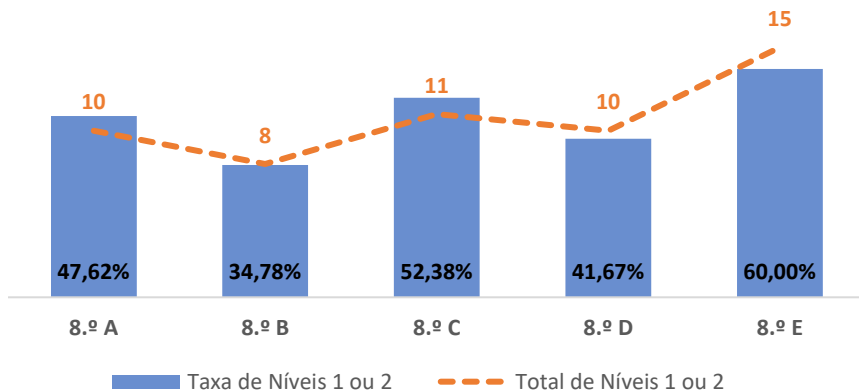

TAXA DE SUCESSO: TURMA vs MÉDIA ANO

NÍVEIS: MÉDIA TURMA vs MÉDIA ANO

TAXA E TOTAL DE NÍVEIS 1 OU 2

QUALIDADE DO SUCESSO - NÍVEIS 4 ou 5

Taxa de Sucesso 22/23	Taxa de Sucesso 23/24	Desvio 23-24	Taxa de Sucesso 24/25	Desvio 24-25
77,78%	76,32%	-1,46%	73,05%	-3,27%

MATEMÁTICA ► 8.º ANO

TAXA DE SUCESSO: TURMA vs MÉDIA ANO

NÍVEIS: MÉDIA TURMA vs MÉDIA ANO

TAXA E TOTAL DE NÍVEIS 1 OU 2

QUALIDADE DO SUCESSO - NÍVEIS 4 ou 5

Taxa de Sucesso 22/23	Taxa de Sucesso 23/24	Desvio 23-24	Taxa de Sucesso 24/25	Desvio 24-25
59,20%	71,95%	12,75%	52,63%	-19,32%

MATEMÁTICA ► 9.º ANO

TAXA DE SUCESSO: TURMA vs MÉDIA ANO

NÍVEIS: MÉDIA TURMA vs MÉDIA ANO

TAXA E TOTAL DE NÍVEIS 1 OU 2

QUALIDADE DO SUCESSO - NÍVEIS 4 ou 5

Taxa de Sucesso 22/23	Taxa de Sucesso 23/24	Desvio 23-24	Taxa de Sucesso 24/25	Desvio 24-25
56,78%	50,37%	-6,41%	51,81%	1,44%