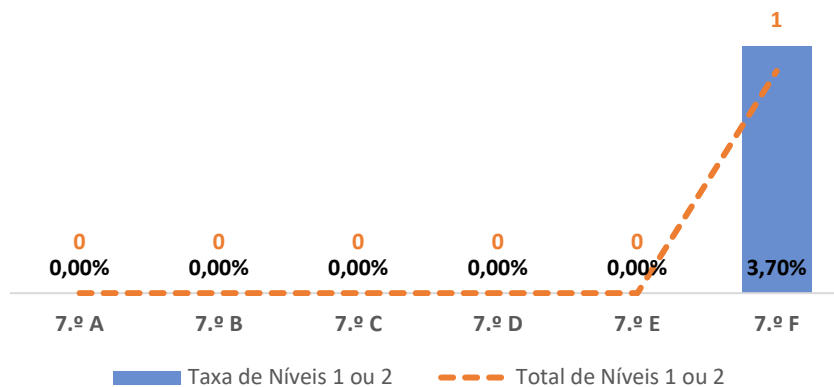

EDUCAÇÃO FÍSICA ▶ 6.º ANO

TAXA DE SUCESSO: TURMA vs MÉDIA ANO

NÍVEIS: MÉDIA TURMA vs MÉDIA ANO

TAXA E TOTAL DE NÍVEIS 1 OU 2

QUALIDADE DO SUCESSO - NÍVEIS 4 ou 5

Taxa de Sucesso 22/23	Taxa de Sucesso 23/24	Desvio 23-24	Taxa de Sucesso 24/25	Desvio 24-25
100,00%	100,00%	0,00%	99,04%	-0,96%

EDUCAÇÃO FÍSICA ▶ 7.º ANO

TAXA DE SUCESSO: TURMA vs MÉDIA ANO

NÍVEIS: MÉDIA TURMA vs MÉDIA ANO

TAXA E TOTAL DE NÍVEIS 1 OU 2

QUALIDADE DO SUCESSO - NÍVEIS 4 ou 5

Taxa de Sucesso 22/23	Taxa de Sucesso 23/24	Desvio 23-24	Taxa de Sucesso 24/25	Desvio 24-25
99,35%	98,25%	-1,10%	99,29%	1,04%