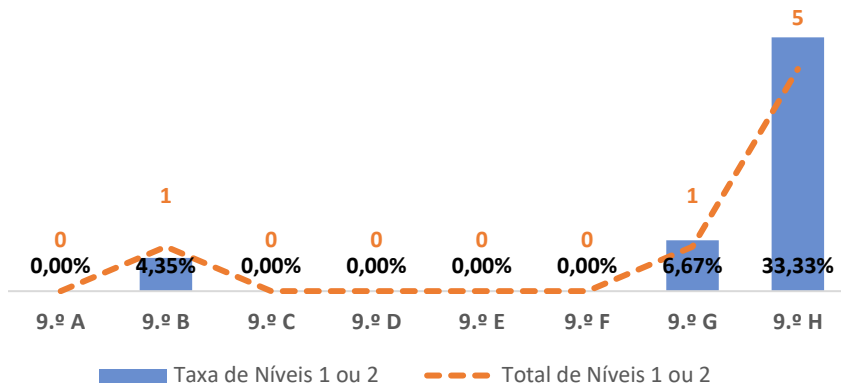

COMPLEMENTO À EDUCAÇÃO ARTÍSTICA ► 9.º ANO

TAXA DE SUCESSO: TURMA vs MÉDIA ANO

NÍVEIS: MÉDIA TURMA vs MÉDIA ANO

TAXA E TOTAL DE NÍVEIS 1 OU 2

QUALIDADE DO SUCESSO - NÍVEIS 4 ou 5

Taxa de Sucesso 22/23	Taxa de Sucesso 23/24	Desvio 23-24	Taxa de Sucesso 24/25	Desvio 24-25
98,31%	97,78%	-0,53%	95,45%	-2,33%