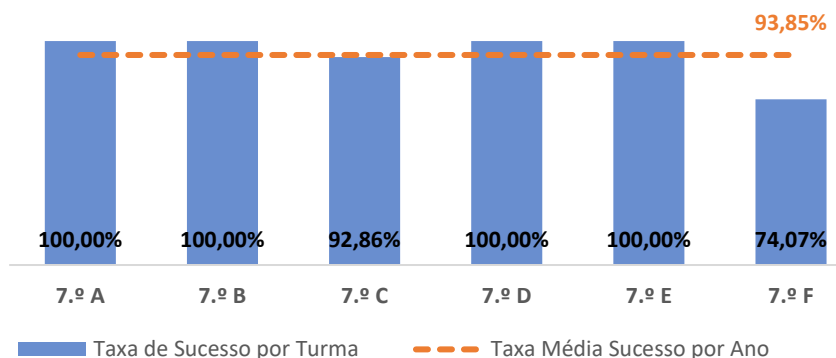

COMPLEMENTO À EDUCAÇÃO ARTÍSTICA ► 7.º ANO

TAXA DE SUCESSO: TURMA vs MÉDIA ANO