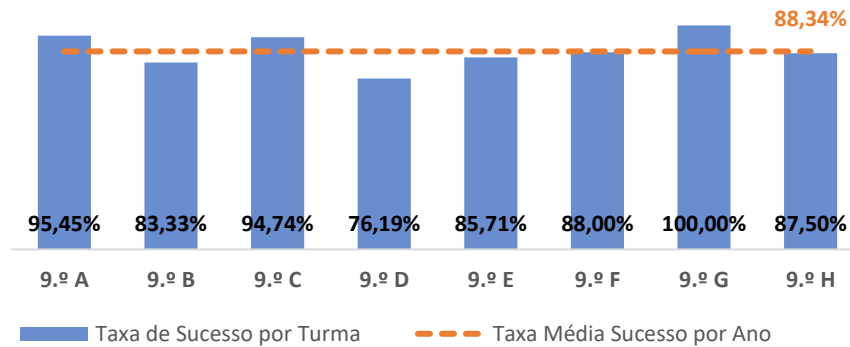

TAXA DE SUCESSO: TURMA vs MÉDIA ANO

NÍVEIS: MÉDIA TURMA vs MÉDIA ANO

TAXA E TOTAL DE NÍVEIS 1 OU 2

QUALIDADE DO SUCESSO - NÍVEIS 4 ou 5

Taxa de Sucesso 22/23	Taxa de Sucesso 23/24	Desvio 23-24	Taxa de Sucesso 24/25	Desvio 24-25
94,74%	99,10%	4,36%	95,71%	-3,39%

TAXA DE SUCESSO: TURMA vs MÉDIA ANO

NÍVEIS: MÉDIA TURMA vs MÉDIA ANO

TAXA E TOTAL DE NÍVEIS 1 OU 2

QUALIDADE DO SUCESSO - NÍVEIS 4 ou 5

Taxa de Sucesso 22/23	Taxa de Sucesso 23/24	Desvio 23-24	Taxa de Sucesso 24/25	Desvio 24-25
95,20%	98,77%	3,57%	90,27%	-8,50%

TAXA DE SUCESSO: TURMA vs MÉDIA ANO

NÍVEIS: MÉDIA TURMA vs MÉDIA ANO

TAXA E TOTAL DE NÍVEIS 1 OU 2

QUALIDADE DO SUCESSO - NÍVEIS 4 ou 5

Taxa de Sucesso 22/23	Taxa de Sucesso 23/24	Desvio 23-24	Taxa de Sucesso 24/25	Desvio 24-25
77,12%	97,78%	20,66%	88,34%	-9,44%