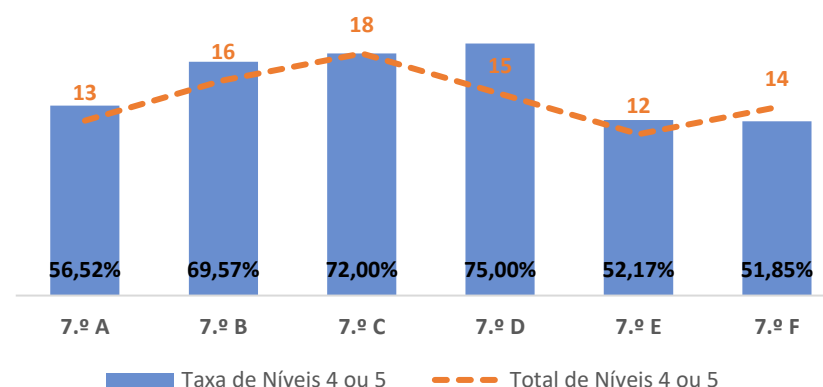

EDUCAÇÃO FÍSICA ▶ 6.º ANO

TAXA DE SUCESSO: TURMA vs MÉDIA ANO

NÍVEIS: MÉDIA TURMA vs MÉDIA ANO

TAXA E TOTAL DE NÍVEIS 1 OU 2

QUALIDADE DO SUCESSO - NÍVEIS 4 ou 5

Taxa de Sucesso 22/23	Taxa de Sucesso 23/24	Desvio 23-24	Taxa de Sucesso 24/25	Desvio 24-25
100,00%	100,00%	0,00%	99,04%	-0,96%

EDUCAÇÃO FÍSICA ▶ 7.º ANO

TAXA DE SUCESSO: TURMA vs MÉDIA ANO

NÍVEIS: MÉDIA TURMA vs MÉDIA ANO

TAXA E TOTAL DE NÍVEIS 1 OU 2

QUALIDADE DO SUCESSO - NÍVEIS 4 ou 5

Taxa de Sucesso 22/23	Taxa de Sucesso 23/24	Desvio 23-24	Taxa de Sucesso 24/25	Desvio 24-25
99,35%	98,25%	-1,10%	99,29%	1,04%