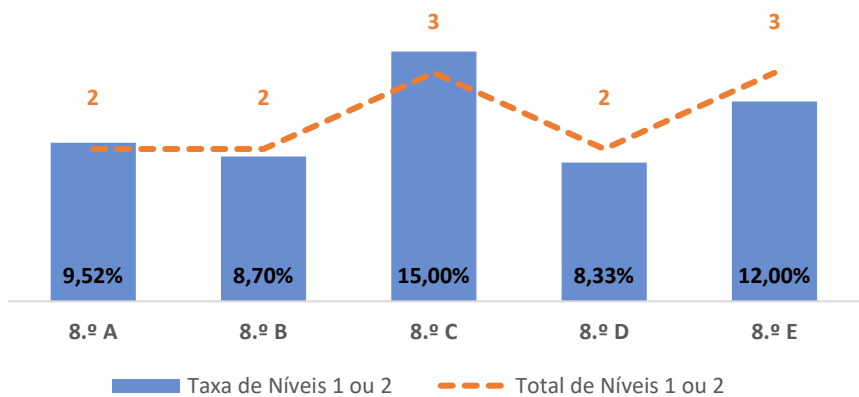

TAXA DE SUCESSO: TURMA vs MÉDIA ANO

NÍVEIS: MÉDIA TURMA vs MÉDIA ANO

TAXA E TOTAL DE NÍVEIS 1 OU 2

QUALIDADE DO SUCESSO - NÍVEIS 4 ou 5

Taxa de Sucesso 22/23	Taxa de Sucesso 23/24	Desvio 23-24	Taxa de Sucesso 24/25	Desvio 24-25
95,33%	96,99%	1,66%	100,00%	3,01%

TAXA DE SUCESSO: TURMA vs MÉDIA ANO

NÍVEIS: MÉDIA TURMA vs MÉDIA ANO

TAXA E TOTAL DE NÍVEIS 1 OU 2

QUALIDADE DO SUCESSO - NÍVEIS 4 ou 5

Taxa de Sucesso 22/23	Taxa de Sucesso 23/24	Desvio 23-24	Taxa de Sucesso 24/25	Desvio 24-25
93,46%	82,14%	-11,32%	85,82%	3,68%

TAXA DE SUCESSO: TURMA vs MÉDIA ANO

NÍVEIS: MÉDIA TURMA vs MÉDIA ANO

TAXA E TOTAL DE NÍVEIS 1 OU 2

QUALIDADE DO SUCESSO - NÍVEIS 4 ou 5

Taxa de Sucesso 22/23	Taxa de Sucesso 23/24	Desvio 23-24	Taxa de Sucesso 24/25	Desvio 24-25
84,13%	95,09%	10,96%	89,38%	-5,71%