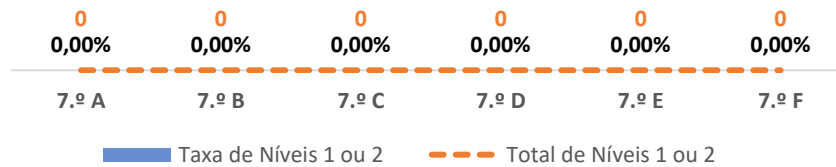

CIÊNCIAS NATURAIS ► 6.º ANO

TAXA DE SUCESSO: TURMA vs MÉDIA ANO

NÍVEIS: MÉDIA TURMA vs MÉDIA ANO

TAXA E TOTAL DE NÍVEIS 1 OU 2

QUALIDADE DO SUCESSO - NÍVEIS 4 ou 5

Taxa de Sucesso 22/23	Taxa de Sucesso 23/24	Desvio 23-24	Taxa de Sucesso 24/25	Desvio 24-25
99,07%	97,74%	-1,33%	99,04%	1,30%

CIÊNCIAS NATURAIS ► 7.º ANO

TAXA DE SUCESSO: TURMA vs MÉDIA ANO

NÍVEIS: MÉDIA TURMA vs MÉDIA ANO

TAXA E TOTAL DE NÍVEIS 1 OU 2

QUALIDADE DO SUCESSO - NÍVEIS 4 ou 5

Taxa de Sucesso 22/23	Taxa de Sucesso 23/24	Desvio 23-24	Taxa de Sucesso 24/25	Desvio 24-25
86,93%	86,84%	-0,09%	100,00%	13,16%