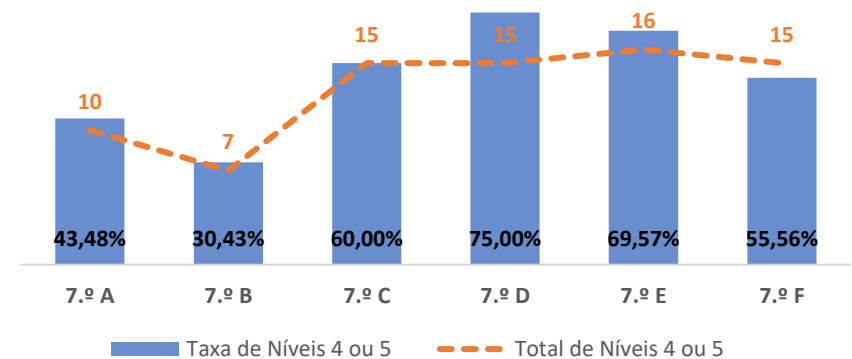

CIÊNCIAS NATURAIS ► 9.º ANO

TAXA DE SUCESSO: TURMA vs MÉDIA ANO

NÍVEIS: MÉDIA TURMA vs MÉDIA ANO

TAXA E TOTAL DE NÍVEIS 1 OU 2

QUALIDADE DO SUCESSO - NÍVEIS 4 ou 5

Taxa de Sucesso 22/23	Taxa de Sucesso 23/24	Desvio 23-24	Taxa de Sucesso 24/25	Desvio 24-25
83,05%	96,30%	13,25%	94,55%	-1,75%

TAXA DE SUCESSO: TURMA vs MÉDIA ANO

NÍVEIS: MÉDIA TURMA vs MÉDIA ANO

TAXA E TOTAL DE NÍVEIS 1 OU 2

QUALIDADE DO SUCESSO - NÍVEIS 4 ou 5

Taxa de Sucesso 22/23	Taxa de Sucesso 23/24	Desvio 23-24	Taxa de Sucesso 24/25	Desvio 24-25
94,77%	91,07%	-3,70%	93,62%	2,55%

TAXA DE SUCESSO: TURMA vs MÉDIA ANO

NÍVEIS: MÉDIA TURMA vs MÉDIA ANO

TAXA E TOTAL DE NÍVEIS 1 OU 2

QUALIDADE DO SUCESSO - NÍVEIS 4 ou 5

Taxa de Sucesso 22/23	Taxa de Sucesso 23/24	Desvio 23-24	Taxa de Sucesso 24/25	Desvio 24-25
71,20%	99,39%	28,19%	99,12%	-0,27%