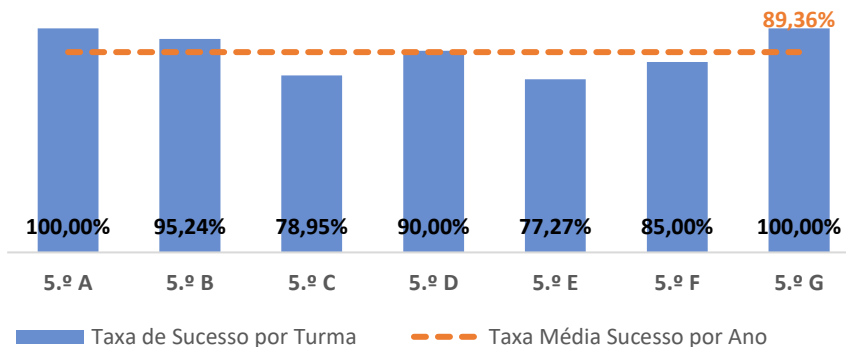

CIDADANIA E DESENVOLVIMENTO ► 9.º ANO

TAXA DE SUCESSO: TURMA vs MÉDIA ANO

NÍVEIS: MÉDIA TURMA vs MÉDIA ANO

TAXA E TOTAL DE NÍVEIS 1 OU 2

QUALIDADE DO SUCESSO - NÍVEIS 4 ou 5

Taxa de Sucesso 22/23	Taxa de Sucesso 23/24	Desvio 23-24	Taxa de Sucesso 24/25	Desvio 24-25
100,00%	100,00%	0,00%	99,40%	-0,60%

DEPARTAMENTO DE MATEMÁTICA E CIÊNCIAS EXPERIMENTAIS

TAXA DE SUCESSO: TURMA vs MÉDIA ANO

NÍVEIS: MÉDIA TURMA vs MÉDIA ANO

TAXA E TOTAL DE NÍVEIS 1 OU 2

QUALIDADE DO SUCESSO - NÍVEIS 4 ou 5

Taxa de Sucesso 22/23	Taxa de Sucesso 23/24	Desvio 23-24	Taxa de Sucesso 24/25	Desvio 24-25
92,50%	81,19%	-11,31%	89,36%	8,17%