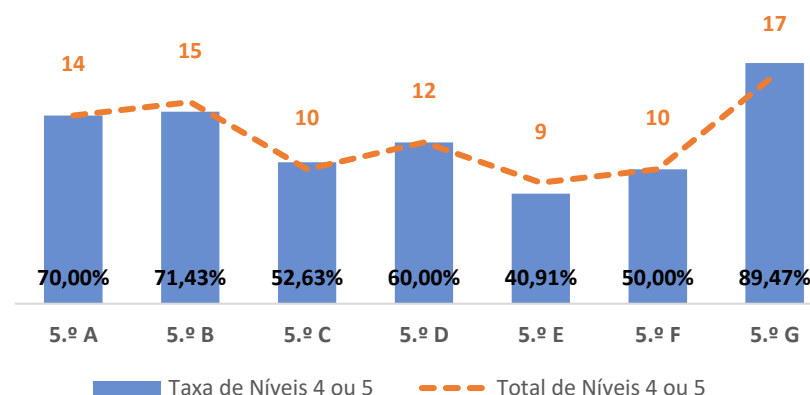

TAXA DE SUCESSO: TURMA vs MÉDIA ANO

NÍVEIS: MÉDIA TURMA vs MÉDIA ANO

TAXA E TOTAL DE NÍVEIS 1 OU 2

QUALIDADE DO SUCESSO - NÍVEIS 4 ou 5

Taxa de Sucesso 22/23	Taxa de Sucesso 23/24	Desvio 23-24	Taxa de Sucesso 24/25	Desvio 24-25
77,12%	97,78%	20,66%	88,34%	-9,44%

DEPARTAMENTO DE CIÊNCIAS SOCIAIS E HUMANAS

HISTÓRIA E GEOGRAFIA DE PORTUGAL ▶ 5.º ANO

TAXA DE SUCESSO: TURMA vs MÉDIA ANO

NÍVEIS: MÉDIA TURMA vs MÉDIA ANO

TAXA E TOTAL DE NÍVEIS 1 OU 2

QUALIDADE DO SUCESSO - NÍVEIS 4 ou 5

Taxa de Sucesso 22/23	Taxa de Sucesso 23/24	Desvio 23-24	Taxa de Sucesso 24/25	Desvio 24-25
83,90%	83,84%	-0,06%	88,65%	4,81%

HISTÓRIA E GEOGRAFIA DE PORTUGAL ▶ 6.º ANO

TAXA DE SUCESSO: TURMA vs MÉDIA ANO