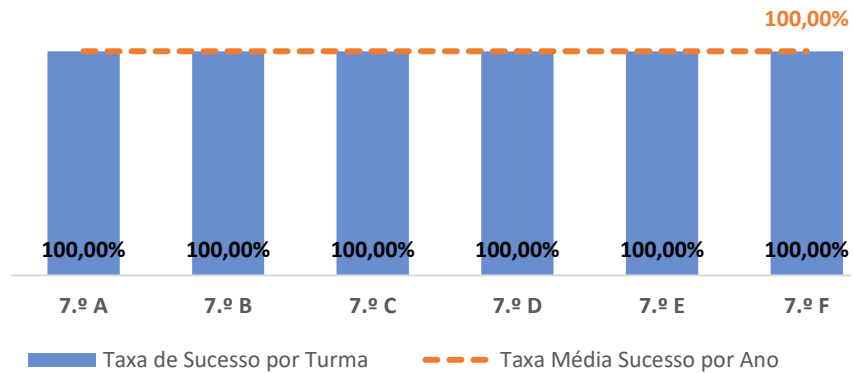

TAXA E TOTAL DE NÍVEIS 1 OU 2

CIÊNCIAS NATURAIS ► 7.º ANO

TAXA DE SUCESSO: TURMA vs MÉDIA ANO