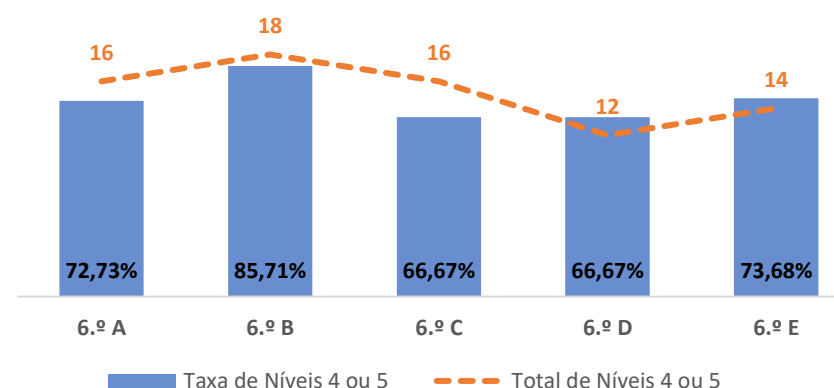

CIDADANIA E DESENVOLVIMENTO ▶ 5.º ANO

TAXA DE SUCESSO: TURMA vs MÉDIA ANO

NÍVEIS: MÉDIA TURMA vs MÉDIA ANO

TAXA E TOTAL DE NÍVEIS 1 OU 2

QUALIDADE DO SUCESSO - NÍVEIS 4 ou 5

Taxa de Sucesso 22/23	Taxa de Sucesso 23/24	Desvio 23-24	Taxa de Sucesso 24/25	Desvio 24-25
100,00%	97,00%	-3,00%	99,29%	2,29%

CIDADANIA E DESENVOLVIMENTO ► 6.º ANO

TAXA DE SUCESSO: TURMA vs MÉDIA ANO

NÍVEIS: MÉDIA TURMA vs MÉDIA ANO

TAXA E TOTAL DE NÍVEIS 1 OU 2

QUALIDADE DO SUCESSO - NÍVEIS 4 ou 5

Taxa de Sucesso 22/23	Taxa de Sucesso 23/24	Desvio 23-24	Taxa de Sucesso 24/25	Desvio 24-25
100,00%	99,25%	-0,75%	99,04%	-0,21%

CIDADANIA E DESENVOLVIMENTO ▶ 7.º ANO

TAXA DE SUCESSO: TURMA vs MÉDIA ANO

NÍVEIS: MÉDIA TURMA vs MÉDIA ANO

TAXA E TOTAL DE NÍVEIS 1 OU 2

QUALIDADE DO SUCESSO - NÍVEIS 4 ou 5

Taxa de Sucesso 22/23	Taxa de Sucesso 23/24	Desvio 23-24	Taxa de Sucesso 24/25	Desvio 24-25
100,00%	97,37%	-2,63%	100,00%	2,63%