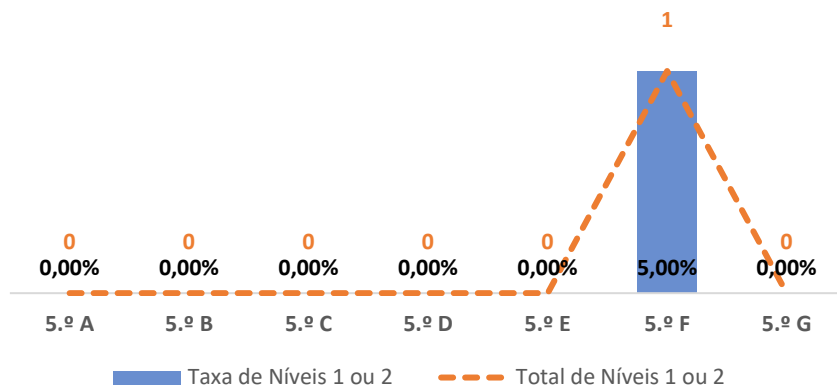

EDUCAÇÃO TECNOLÓGICA ▶ 5.º ANO

TAXA DE SUCESSO: TURMA vs MÉDIA ANO

NÍVEIS: MÉDIA TURMA vs MÉDIA ANO

TAXA E TOTAL DE NÍVEIS 1 OU 2

QUALIDADE DO SUCESSO - NÍVEIS 4 ou 5

Taxa de Sucesso 22/23	Taxa de Sucesso 23/24	Desvio 23-24	Taxa de Sucesso 24/25	Desvio 24-25
97,22%	95,51%	-1,71%	99,22%	3,71%