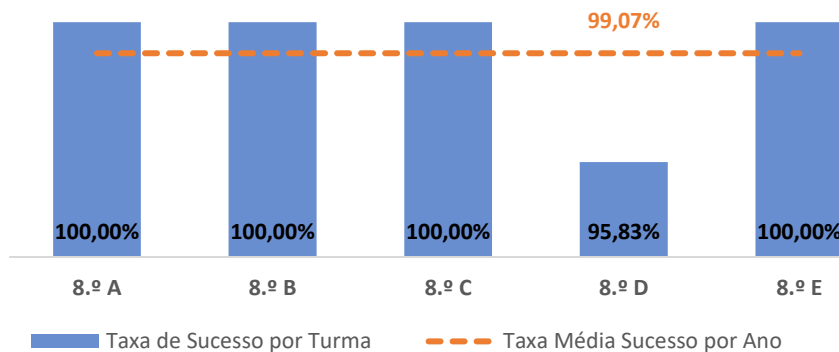

EDUCAÇÃO VISUAL ▶ 8.º ANO

TAXA DE SUCESSO: TURMA vs MÉDIA ANO