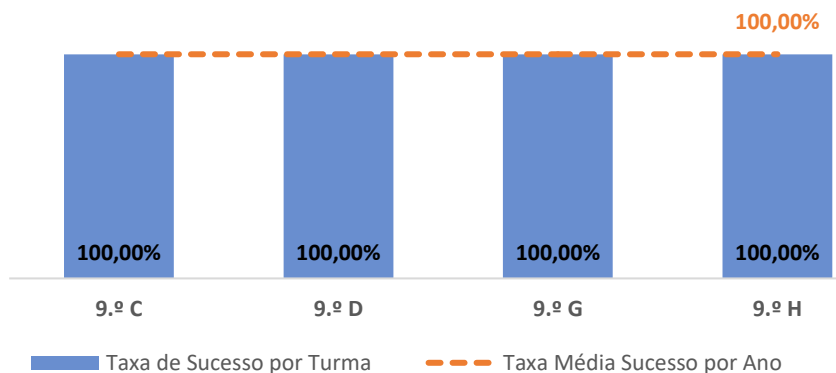

PORTUGUÊS LÍNGUA NÃO MATERNA ▶ 7.º ANO

TAXA DE SUCESSO: TURMA vs MÉDIA ANO

NÍVEIS: MÉDIA TURMA vs MÉDIA ANO

TAXA E TOTAL DE NÍVEIS 1 OU 2

QUALIDADE DO SUCESSO - NÍVEIS 4 ou 5

Taxa de Sucesso 22/23	Taxa de Sucesso 23/24	Desvio 23-24	Taxa de Sucesso 24/25	Desvio 24-25
---	---	---	100,00%	---

PORTUGUÊS LÍNGUA NÃO MATERNA ▶ 8.º ANO

TAXA DE SUCESSO: TURMA vs MÉDIA ANO

NÍVEIS: MÉDIA TURMA vs MÉDIA ANO

TAXA E TOTAL DE NÍVEIS 1 OU 2

QUALIDADE DO SUCESSO - NÍVEIS 4 ou 5

Taxa de Sucesso 22/23	Taxa de Sucesso 23/24	Desvio 23-24	Taxa de Sucesso 24/25	Desvio 24-25
---	100,00%	---	100,00%	0,00%

PORTUGUÊS LÍNGUA NÃO MATERNA ▶ 9.º ANO

TAXA DE SUCESSO: TURMA vs MÉDIA ANO

NÍVEIS: MÉDIA TURMA vs MÉDIA ANO

TAXA E TOTAL DE NÍVEIS 1 OU 2

QUALIDADE DO SUCESSO - NÍVEIS 4 ou 5

Taxa de Sucesso 22/23	Taxa de Sucesso 23/24	Desvio 23-24	Taxa de Sucesso 24/25	Desvio 24-25
50,00%	66,67%	16,67%	100,00%	33,33%