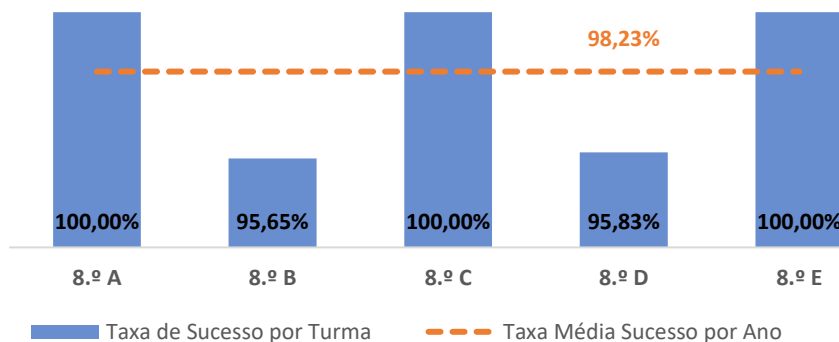

HISTÓRIA ► 9.º ANO

TAXA DE SUCESSO: TURMA vs MÉDIA ANO

NÍVEIS: MÉDIA TURMA vs MÉDIA ANO

TAXA E TOTAL DE NÍVEIS 1 OU 2

QUALIDADE DO SUCESSO - NÍVEIS 4 ou 5

Taxa de Sucesso 22/23	Taxa de Sucesso 23/24	Desvio 23-24	Taxa de Sucesso 24/25	Desvio 24-25
88,14%	91,11%	2,97%	96,95%	5,84%

GEOGRAFIA ► 7.º ANO

TAXA DE SUCESSO: TURMA vs MÉDIA ANO

NÍVEIS: MÉDIA TURMA vs MÉDIA ANO

TAXA E TOTAL DE NÍVEIS 1 OU 2

QUALIDADE DO SUCESSO - NÍVEIS 4 ou 5

Taxa de Sucesso 22/23	Taxa de Sucesso 23/24	Desvio 23-24	Taxa de Sucesso 24/25	Desvio 24-25
92,16%	89,29%	-2,87%	99,29%	10,00%

TAXA DE SUCESSO: TURMA vs MÉDIA ANO

NÍVEIS: MÉDIA TURMA vs MÉDIA ANO

TAXA E TOTAL DE NÍVEIS 1 OU 2

QUALIDADE DO SUCESSO - NÍVEIS 4 ou 5

Taxa de Sucesso 22/23	Taxa de Sucesso 23/24	Desvio 23-24	Taxa de Sucesso 24/25	Desvio 24-25
93,65%	96,95%	3,30%	98,23%	1,28%