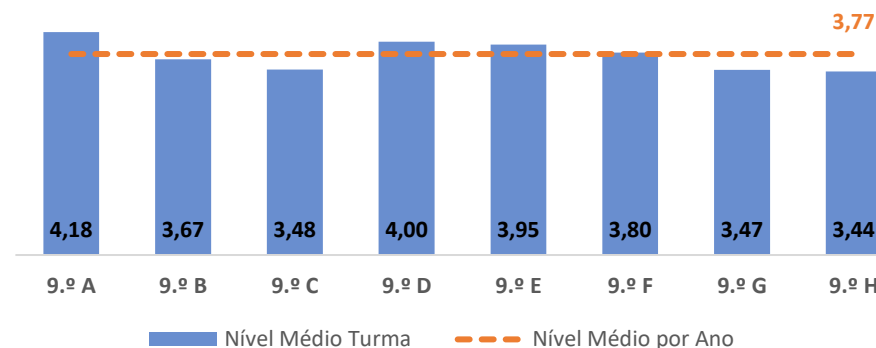

NÍVEIS: MÉDIA TURMA vs MÉDIA ANO