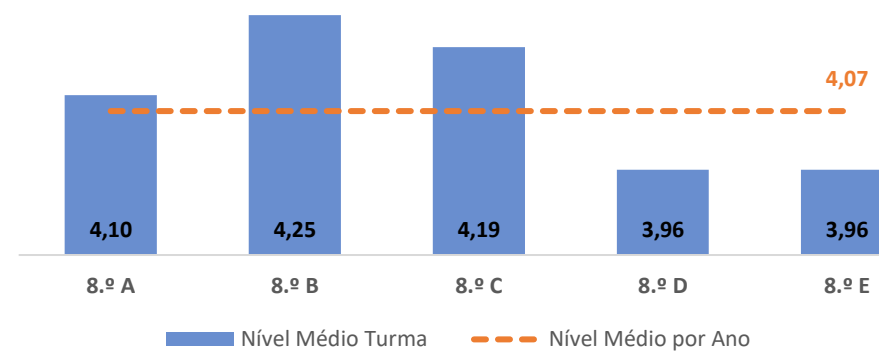

NÍVEIS: MÉDIA TURMA vs MÉDIA ANO