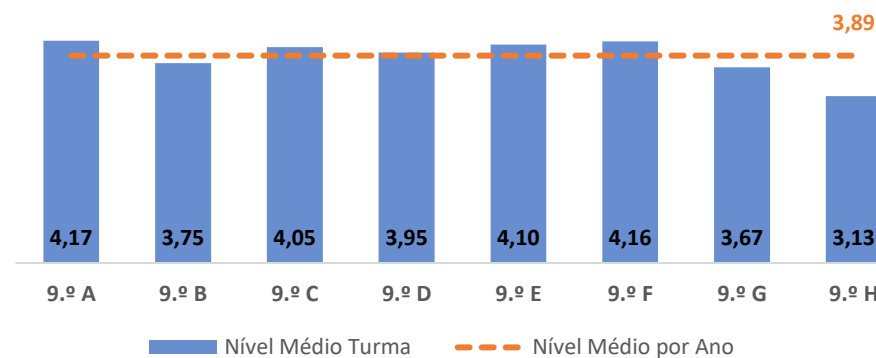

TIC ▶ 7.º ANO

TAXA DE SUCESSO: TURMA vs MÉDIA ANO

NÍVEIS: MÉDIA TURMA vs MÉDIA ANO

TAXA E TOTAL DE NÍVEIS 1 OU 2

QUALIDADE DO SUCESSO - NÍVEIS 4 ou 5

Taxa de Sucesso 22/23	Taxa de Sucesso 23/24	Desvio 23-24	Taxa de Sucesso 24/25	Desvio 24-25
95,80%	97,20%	1,40%	100,00%	2,80%

TAXA DE SUCESSO: TURMA vs MÉDIA ANO

NÍVEIS: MÉDIA TURMA vs MÉDIA ANO

TAXA E TOTAL DE NÍVEIS 1 OU 2

QUALIDADE DO SUCESSO - NÍVEIS 4 ou 5

Taxa de Sucesso 22/23	Taxa de Sucesso 23/24	Desvio 23-24	Taxa de Sucesso 24/25	Desvio 24-25
96,00%	99,35%	3,35%	98,13%	-1,22%

TAXA DE SUCESSO: TURMA vs MÉDIA ANO

NÍVEIS: MÉDIA TURMA vs MÉDIA ANO

TAXA E TOTAL DE NÍVEIS 1 OU 2

QUALIDADE DO SUCESSO - NÍVEIS 4 ou 5

Taxa de Sucesso 22/23	Taxa de Sucesso 23/24	Desvio 23-24	Taxa de Sucesso 24/25	Desvio 24-25
97,46%	97,04%	-0,42%	96,79%	-0,25%