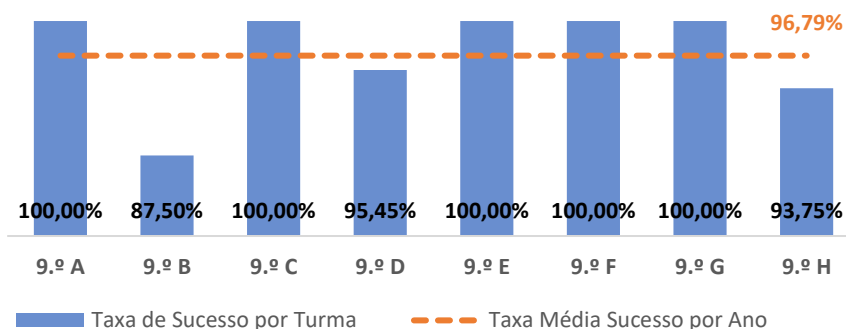

TIC ▶ 7.º ANO

TAXA DE SUCESSO: TURMA vs MÉDIA ANO

NÍVEIS: MÉDIA TURMA vs MÉDIA ANO

TAXA E TOTAL DE NÍVEIS 1 OU 2

QUALIDADE DO SUCESSO - NÍVEIS 4 ou 5

Taxa de Sucesso 22/23	Taxa de Sucesso 23/24	Desvio 23-24	Taxa de Sucesso 24/25	Desvio 24-25
95,80%	97,20%	1,40%	100,00%	2,80%

TAXA DE SUCESSO: TURMA vs MÉDIA ANO

NÍVEIS: MÉDIA TURMA vs MÉDIA ANO

TAXA E TOTAL DE NÍVEIS 1 OU 2

QUALIDADE DO SUCESSO - NÍVEIS 4 ou 5

Taxa de Sucesso 22/23	Taxa de Sucesso 23/24	Desvio 23-24	Taxa de Sucesso 24/25	Desvio 24-25
96,00%	99,35%	3,35%	98,13%	-1,22%

TAXA DE SUCESSO: TURMA vs MÉDIA ANO

NÍVEIS: MÉDIA TURMA vs MÉDIA ANO

TAXA E TOTAL DE NÍVEIS 1 OU 2

QUALIDADE DO SUCESSO - NÍVEIS 4 ou 5

Taxa de Sucesso 22/23	Taxa de Sucesso 23/24	Desvio 23-24	Taxa de Sucesso 24/25	Desvio 24-25
97,46%	97,04%	-0,42%	96,79%	-0,25%