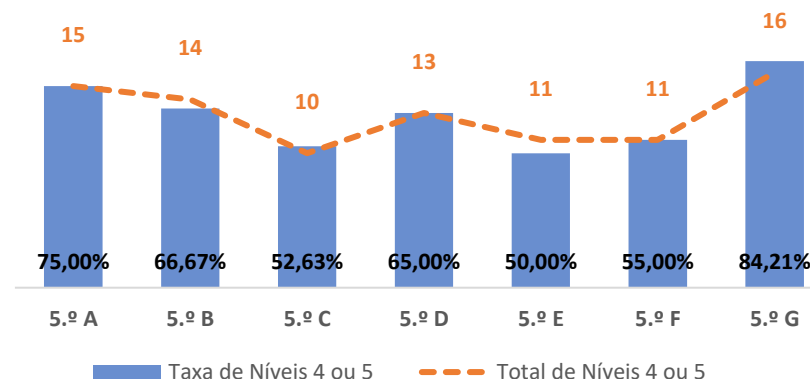

MATEMÁTICA ► 9.º ANO

TAXA DE SUCESSO: TURMA vs MÉDIA ANO

NÍVEIS: MÉDIA TURMA vs MÉDIA ANO

TAXA E TOTAL DE NÍVEIS 1 OU 2

QUALIDADE DO SUCESSO - NÍVEIS 4 ou 5

Taxa de Sucesso 22/23	Taxa de Sucesso 23/24	Desvio 23-24	Taxa de Sucesso 24/25	Desvio 24-25
56,78%	50,37%	-6,41%	51,81%	1,44%

CIÊNCIAS NATURAIS ► 5.º ANO

TAXA DE SUCESSO: TURMA vs MÉDIA ANO

NÍVEIS: MÉDIA TURMA vs MÉDIA ANO

TAXA E TOTAL DE NÍVEIS 1 OU 2

QUALIDADE DO SUCESSO - NÍVEIS 4 ou 5

Taxa de Sucesso 22/23	Taxa de Sucesso 23/24	Desvio 23-24	Taxa de Sucesso 24/25	Desvio 24-25
94,96%	95,00%	0,04%	100,00%	5,00%

CIÊNCIAS NATURAIS ► 6.º ANO

TAXA DE SUCESSO: TURMA vs MÉDIA ANO

NÍVEIS: MÉDIA TURMA vs MÉDIA ANO

TAXA E TOTAL DE NÍVEIS 1 OU 2

QUALIDADE DO SUCESSO - NÍVEIS 4 ou 5

Taxa de Sucesso 22/23	Taxa de Sucesso 23/24	Desvio 23-24	Taxa de Sucesso 24/25	Desvio 24-25
99,07%	97,74%	-1,33%	99,04%	1,30%