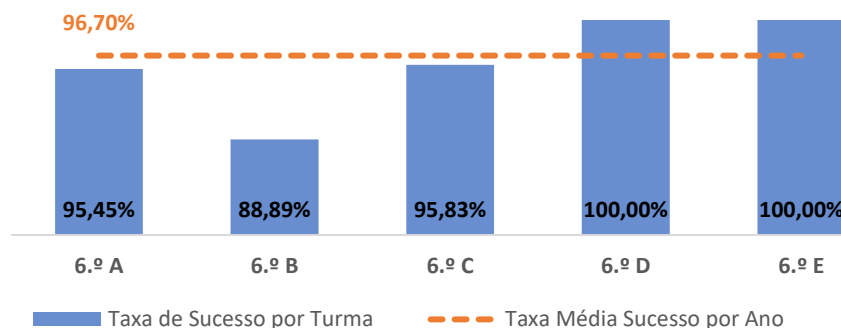

EDUCAÇÃO VISUAL ▶ 9.º ANO

TAXA DE SUCESSO: TURMA vs MÉDIA ANO

NÍVEIS: MÉDIA TURMA vs MÉDIA ANO

TAXA E TOTAL DE NÍVEIS 1 OU 2

QUALIDADE DO SUCESSO - NÍVEIS 4 ou 5

Taxa de Sucesso 22/23	Taxa de Sucesso 23/24	Desvio 23-24	Taxa de Sucesso 24/25	Desvio 24-25
100,00%	100,00%	0,00%	98,72%	-1,28%

EDUCAÇÃO TECNOLÓGICA ▶ 5.º ANO

TAXA DE SUCESSO: TURMA vs MÉDIA ANO

NÍVEIS: MÉDIA TURMA vs MÉDIA ANO

TAXA E TOTAL DE NÍVEIS 1 OU 2

QUALIDADE DO SUCESSO - NÍVEIS 4 ou 5

Taxa de Sucesso 22/23	Taxa de Sucesso 23/24	Desvio 23-24	Taxa de Sucesso 24/25	Desvio 24-25
97,22%	95,51%	-1,71%	99,22%	3,71%

EDUCAÇÃO TECNOLÓGICA ▶ 6.º ANO

TAXA DE SUCESSO: TURMA vs MÉDIA ANO

NÍVEIS: MÉDIA TURMA vs MÉDIA ANO

TAXA E TOTAL DE NÍVEIS 1 OU 2

QUALIDADE DO SUCESSO - NÍVEIS 4 ou 5

Taxa de Sucesso 22/23	Taxa de Sucesso 23/24	Desvio 23-24	Taxa de Sucesso 24/25	Desvio 24-25
98,92%	94,21%	-4,71%	96,70%	2,49%