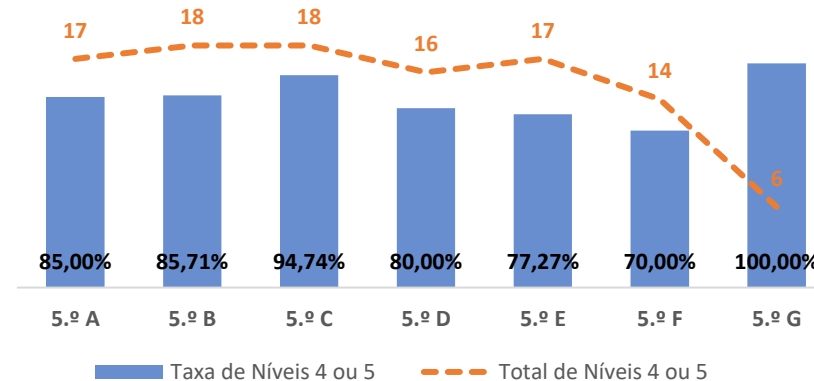

EDUCAÇÃO TECNOLÓGICA ▶ 6.º ANO

TAXA DE SUCESSO: TURMA vs MÉDIA ANO

NÍVEIS: MÉDIA TURMA vs MÉDIA ANO

TAXA E TOTAL DE NÍVEIS 1 OU 2

QUALIDADE DO SUCESSO - NÍVEIS 4 ou 5

Taxa de Sucesso 22/23	Taxa de Sucesso 23/24	Desvio 23-24	Taxa de Sucesso 24/25	Desvio 24-25
98,92%	94,21%	-4,71%	96,70%	2,49%

EDUCAÇÃO MUSICAL ► 5.º ANO

TAXA DE SUCESSO: TURMA vs MÉDIA ANO

NÍVEIS: MÉDIA TURMA vs MÉDIA ANO

TAXA E TOTAL DE NÍVEIS 1 OU 2

QUALIDADE DO SUCESSO - NÍVEIS 4 ou 5

Taxa de Sucesso 22/23	Taxa de Sucesso 23/24	Desvio 23-24	Taxa de Sucesso 24/25	Desvio 24-25
100,00%	100,00%	0,00%	100,00%	0,00%

EDUCAÇÃO MUSICAL ► 6.º ANO

TAXA DE SUCESSO: TURMA vs MÉDIA ANO

NÍVEIS: MÉDIA TURMA vs MÉDIA ANO

TAXA E TOTAL DE NÍVEIS 1 OU 2

QUALIDADE DO SUCESSO - NÍVEIS 4 ou 5

Taxa de Sucesso 22/23	Taxa de Sucesso 23/24	Desvio 23-24	Taxa de Sucesso 24/25	Desvio 24-25
96,94%	100,00%	3,06%	90,22%	-9,78%