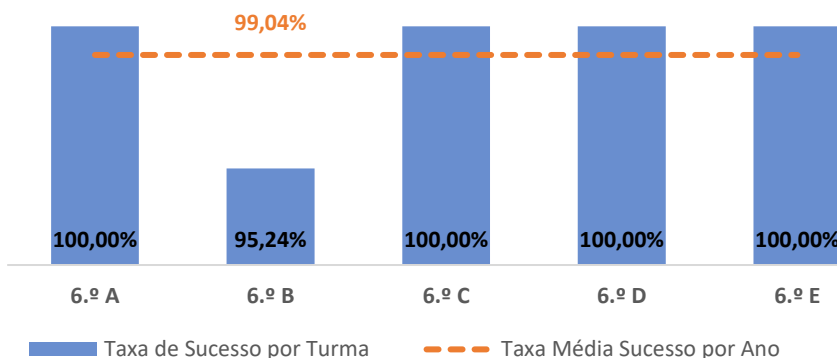

TAXA DE SUCESSO: TURMA vs MÉDIA ANO

NÍVEIS: MÉDIA TURMA vs MÉDIA ANO

TAXA E TOTAL DE NÍVEIS 1 OU 2

QUALIDADE DO SUCESSO - NÍVEIS 4 ou 5

Taxa de Sucesso 22/23	Taxa de Sucesso 23/24	Desvio 23-24	Taxa de Sucesso 24/25	Desvio 24-25
97,46%	97,04%	-0,42%	96,79%	-0,25%

DEPARTAMENTO DE EXPRESSÕES

EDUCAÇÃO FÍSICA ▶ 5.º ANO

TAXA DE SUCESSO: TURMA vs MÉDIA ANO

NÍVEIS: MÉDIA TURMA vs MÉDIA ANO

TAXA E TOTAL DE NÍVEIS 1 OU 2

QUALIDADE DO SUCESSO - NÍVEIS 4 ou 5

Taxa de Sucesso 22/23	Taxa de Sucesso 23/24	Desvio 23-24	Taxa de Sucesso 24/25	Desvio 24-25
100,00%	99,01%	-0,99%	100,00%	0,99%

EDUCAÇÃO FÍSICA ▶ 6.º ANO

TAXA DE SUCESSO: TURMA vs MÉDIA ANO

NÍVEIS: MÉDIA TURMA vs MÉDIA ANO

TAXA E TOTAL DE NÍVEIS 1 OU 2

QUALIDADE DO SUCESSO - NÍVEIS 4 ou 5

Taxa de Sucesso 22/23	Taxa de Sucesso 23/24	Desvio 23-24	Taxa de Sucesso 24/25	Desvio 24-25
100,00%	100,00%	0,00%	99,04%	-0,96%