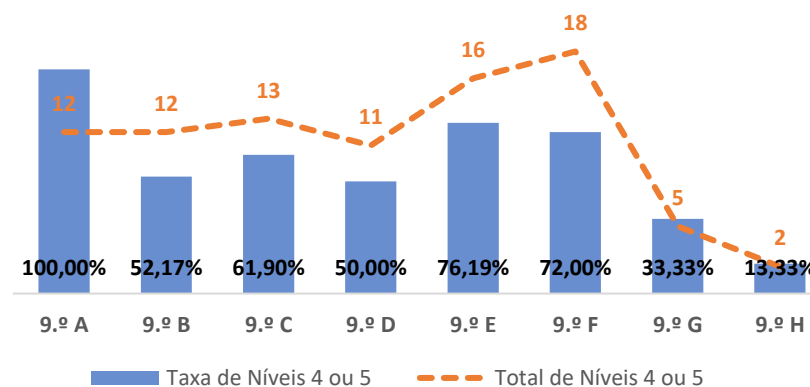

COMPLEMENTO À EDUCAÇÃO ARTÍSTICA ► 9.º ANO

TAXA DE SUCESSO: TURMA vs MÉDIA ANO

NÍVEIS: MÉDIA TURMA vs MÉDIA ANO

TAXA E TOTAL DE NÍVEIS 1 OU 2

QUALIDADE DO SUCESSO - NÍVEIS 4 ou 5

Taxa de Sucesso 22/23	Taxa de Sucesso 23/24	Desvio 23-24	Taxa de Sucesso 24/25	Desvio 24-25
98,31%	97,78%	-0,53%	95,45%	-2,33%