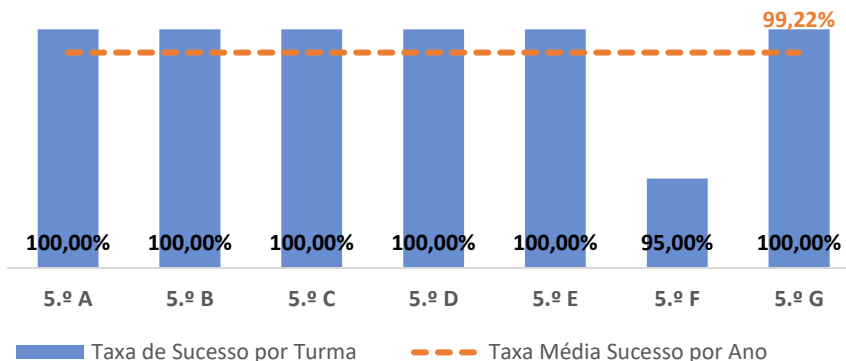

EDUCAÇÃO VISUAL ▶ 9.º ANO

TAXA DE SUCESSO: TURMA vs MÉDIA ANO

NÍVEIS: MÉDIA TURMA vs MÉDIA ANO

TAXA E TOTAL DE NÍVEIS 1 OU 2

QUALIDADE DO SUCESSO - NÍVEIS 4 ou 5

Taxa de Sucesso 22/23	Taxa de Sucesso 23/24	Desvio 23-24	Taxa de Sucesso 24/25	Desvio 24-25
100,00%	100,00%	0,00%	98,72%	-1,28%

EDUCAÇÃO TECNOLÓGICA ▶ 5.º ANO

TAXA DE SUCESSO: TURMA vs MÉDIA ANO

NÍVEIS: MÉDIA TURMA vs MÉDIA ANO

TAXA E TOTAL DE NÍVEIS 1 OU 2

QUALIDADE DO SUCESSO - NÍVEIS 4 ou 5

Taxa de Sucesso 22/23	Taxa de Sucesso 23/24	Desvio 23-24	Taxa de Sucesso 24/25	Desvio 24-25
97,22%	95,51%	-1,71%	99,22%	3,71%