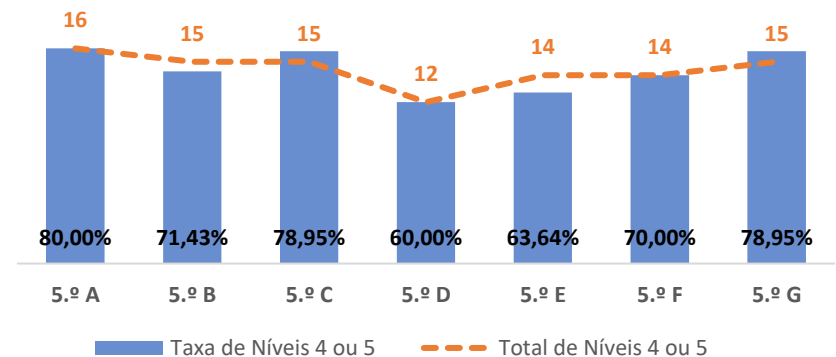

EDUCAÇÃO FÍSICA ▶ 9.º ANO

TAXA DE SUCESSO: TURMA vs MÉDIA ANO

NÍVEIS: MÉDIA TURMA vs MÉDIA ANO

TAXA E TOTAL DE NÍVEIS 1 OU 2

QUALIDADE DO SUCESSO - NÍVEIS 4 ou 5

Taxa de Sucesso 22/23	Taxa de Sucesso 23/24	Desvio 23-24	Taxa de Sucesso 24/25	Desvio 24-25
98,31%	98,52%	0,21%	98,19%	-0,33%

EDUCAÇÃO VISUAL ▶ 5.º ANO

TAXA DE SUCESSO: TURMA vs MÉDIA ANO

NÍVEIS: MÉDIA TURMA vs MÉDIA ANO

TAXA E TOTAL DE NÍVEIS 1 OU 2

QUALIDADE DO SUCESSO - NÍVEIS 4 ou 5

Taxa de Sucesso 22/23	Taxa de Sucesso 23/24	Desvio 23-24	Taxa de Sucesso 24/25	Desvio 24-25
97,50%	100,00%	2,50%	100,00%	0,00%

EDUCAÇÃO VISUAL ▶ 6.º ANO

TAXA DE SUCESSO: TURMA vs MÉDIA ANO

NÍVEIS: MÉDIA TURMA vs MÉDIA ANO

TAXA E TOTAL DE NÍVEIS 1 OU 2

QUALIDADE DO SUCESSO - NÍVEIS 4 ou 5

Taxa de Sucesso 22/23	Taxa de Sucesso 23/24	Desvio 23-24	Taxa de Sucesso 24/25	Desvio 24-25
98,13%	100,00%	1,87%	100,00%	0,00%