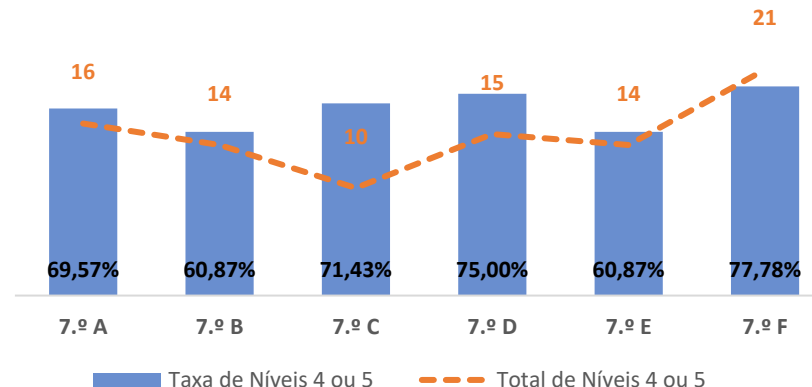

TAXA DE SUCESSO: TURMA vs MÉDIA ANO

NÍVEIS: MÉDIA TURMA vs MÉDIA ANO

TAXA E TOTAL DE NÍVEIS 1 OU 2

QUALIDADE DO SUCESSO - NÍVEIS 4 ou 5

Taxa de Sucesso 22/23	Taxa de Sucesso 23/24	Desvio 23-24	Taxa de Sucesso 24/25	Desvio 24-25
100,00%	99,17%	-0,83%	100,00%	0,83%

TIC ▶ 7.º ANO

TAXA DE SUCESSO: TURMA vs MÉDIA ANO

NÍVEIS: MÉDIA TURMA vs MÉDIA ANO

TAXA E TOTAL DE NÍVEIS 1 OU 2

QUALIDADE DO SUCESSO - NÍVEIS 4 ou 5

Taxa de Sucesso 22/23	Taxa de Sucesso 23/24	Desvio 23-24	Taxa de Sucesso 24/25	Desvio 24-25
95,80%	97,20%	1,40%	100,00%	2,80%

TAXA DE SUCESSO: TURMA vs MÉDIA ANO

NÍVEIS: MÉDIA TURMA vs MÉDIA ANO

TAXA E TOTAL DE NÍVEIS 1 OU 2

QUALIDADE DO SUCESSO - NÍVEIS 4 ou 5

Taxa de Sucesso 22/23	Taxa de Sucesso 23/24	Desvio 23-24	Taxa de Sucesso 24/25	Desvio 24-25
96,00%	99,35%	3,35%	98,13%	-1,22%