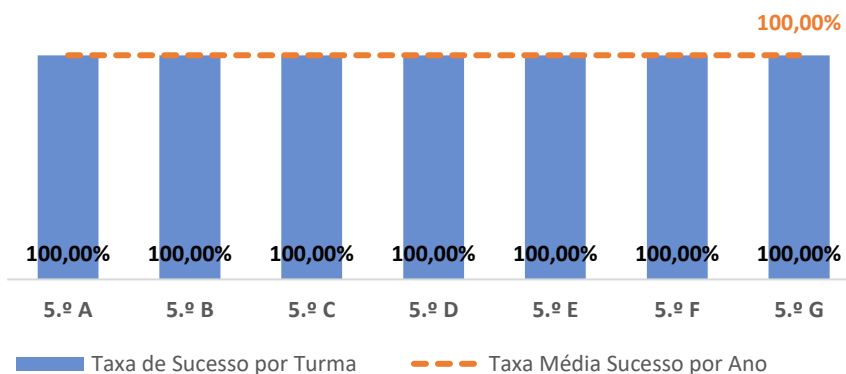

TAXA DE SUCESSO: TURMA vs MÉDIA ANO

NÍVEIS: MÉDIA TURMA vs MÉDIA ANO

TAXA E TOTAL DE NÍVEIS 1 OU 2

QUALIDADE DO SUCESSO - NÍVEIS 4 ou 5

Taxa de Sucesso 22/23	Taxa de Sucesso 23/24	Desvio 23-24	Taxa de Sucesso 24/25	Desvio 24-25
71,20%	99,39%	28,19%	99,12%	-0,27%

FÍSICO-QUÍMICA ► 9.º ANO

TAXA DE SUCESSO: TURMA vs MÉDIA ANO

NÍVEIS: MÉDIA TURMA vs MÉDIA ANO

TAXA E TOTAL DE NÍVEIS 1 OU 2

QUALIDADE DO SUCESSO - NÍVEIS 4 ou 5

Taxa de Sucesso 22/23	Taxa de Sucesso 23/24	Desvio 23-24	Taxa de Sucesso 24/25	Desvio 24-25
94,07%	88,15%	-5,92%	92,12%	3,97%

TAXA DE SUCESSO: TURMA vs MÉDIA ANO

NÍVEIS: MÉDIA TURMA vs MÉDIA ANO

TAXA E TOTAL DE NÍVEIS 1 OU 2

QUALIDADE DO SUCESSO - NÍVEIS 4 ou 5

Taxa de Sucesso 22/23	Taxa de Sucesso 23/24	Desvio 23-24	Taxa de Sucesso 24/25	Desvio 24-25
100,00%	100,00%	0,00%	100,00%	0,00%