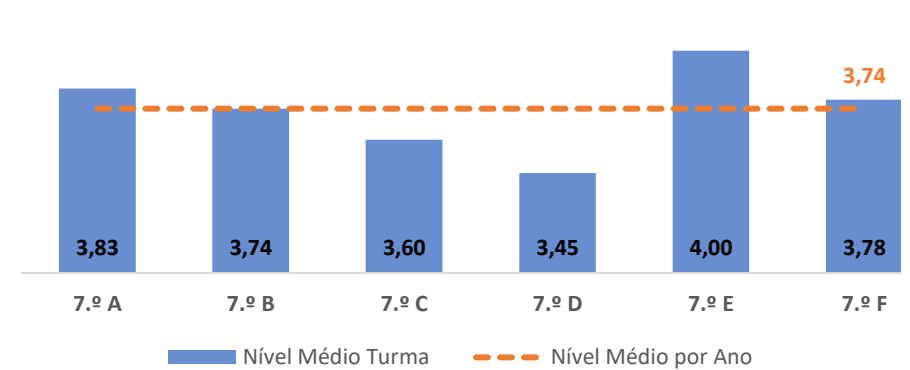

NÍVEIS: MÉDIA TURMA vs MÉDIA ANO