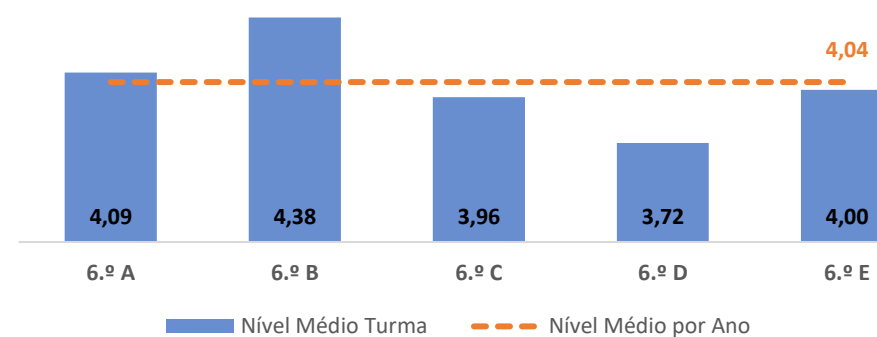

TAXA DE SUCESSO: TURMA vs MÉDIA ANO

NÍVEIS: MÉDIA TURMA vs MÉDIA ANO

TAXA E TOTAL DE NÍVEIS 1 OU 2

QUALIDADE DO SUCESSO - NÍVEIS 4 OU 5

Taxa de Sucesso 22/23	Taxa de Sucesso 23/24	Desvio 23-24	Taxa de Sucesso 24/25	Desvio 24-25
85,59%	97,04%	11,45%	98,19%	1,15%

CIDADANIA E DESENVOLVIMENTO ▶ 5.º ANO

TAXA DE SUCESSO: TURMA vs MÉDIA ANO

NÍVEIS: MÉDIA TURMA vs MÉDIA ANO

TAXA E TOTAL DE NÍVEIS 1 OU 2

QUALIDADE DO SUCESSO - NÍVEIS 4 ou 5

Taxa de Sucesso 22/23	Taxa de Sucesso 23/24	Desvio 23-24	Taxa de Sucesso 24/25	Desvio 24-25
100,00%	97,00%	-3,00%	99,29%	2,29%

CIDADANIA E DESENVOLVIMENTO ► 6.º ANO

TAXA DE SUCESSO: TURMA vs MÉDIA ANO

NÍVEIS: MÉDIA TURMA vs MÉDIA ANO

TAXA E TOTAL DE NÍVEIS 1 OU 2

QUALIDADE DO SUCESSO - NÍVEIS 4 ou 5

Taxa de Sucesso 22/23	Taxa de Sucesso 23/24	Desvio 23-24	Taxa de Sucesso 24/25	Desvio 24-25
100,00%	99,25%	-0,75%	99,04%	-0,21%