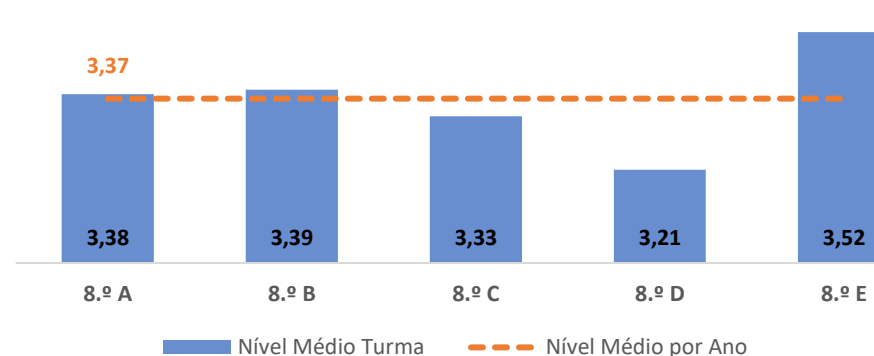

NÍVEIS: MÉDIA TURMA vs MÉDIA ANO