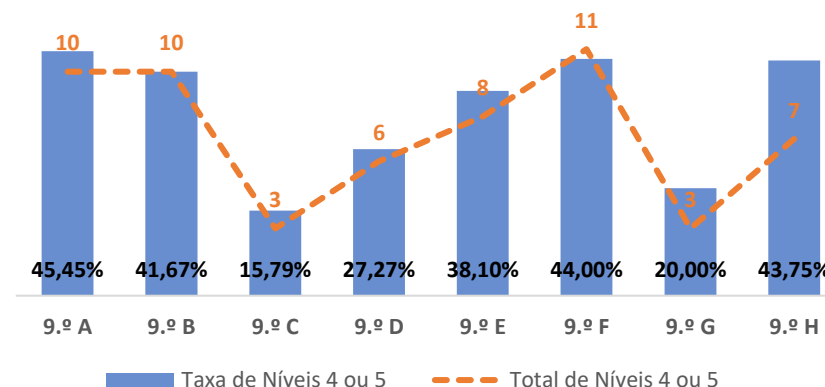

TAXA DE SUCESSO: TURMA vs MÉDIA ANO

NÍVEIS: MÉDIA TURMA vs MÉDIA ANO

TAXA E TOTAL DE NÍVEIS 1 OU 2

QUALIDADE DO SUCESSO - NÍVEIS 4 ou 5

Taxa de Sucesso 22/23	Taxa de Sucesso 23/24	Desvio 23-24	Taxa de Sucesso 24/25	Desvio 24-25
84,00%	96,95%	12,95%	93,75%	-3,20%

HISTÓRIA ► 9.º ANO

TAXA DE SUCESSO: TURMA vs MÉDIA ANO

NÍVEIS: MÉDIA TURMA vs MÉDIA ANO

TAXA E TOTAL DE NÍVEIS 1 OU 2

QUALIDADE DO SUCESSO - NÍVEIS 4 ou 5

Taxa de Sucesso 22/23	Taxa de Sucesso 23/24	Desvio 23-24	Taxa de Sucesso 24/25	Desvio 24-25
88,14%	91,11%	2,97%	96,95%	5,84%

GEOGRAFIA ► 7.º ANO

TAXA DE SUCESSO: TURMA vs MÉDIA ANO

NÍVEIS: MÉDIA TURMA vs MÉDIA ANO

TAXA E TOTAL DE NÍVEIS 1 OU 2

QUALIDADE DO SUCESSO - NÍVEIS 4 ou 5

Taxa de Sucesso 22/23	Taxa de Sucesso 23/24	Desvio 23-24	Taxa de Sucesso 24/25	Desvio 24-25
92,16%	89,29%	-2,87%	99,29%	10,00%