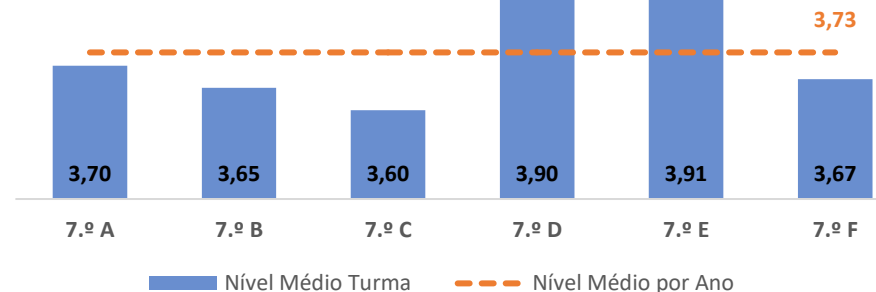

TAXA DE SUCESSO: TURMA vs MÉDIA ANO

NÍVEIS: MÉDIA TURMA vs MÉDIA ANO

TAXA E TOTAL DE NÍVEIS 1 OU 2

QUALIDADE DO SUCESSO - NÍVEIS 4 ou 5

Taxa de Sucesso 22/23	Taxa de Sucesso 23/24	Desvio 23-24	Taxa de Sucesso 24/25	Desvio 24-25
84,00%	96,95%	12,95%	93,75%	-3,20%

HISTÓRIA ► 9.º ANO

TAXA DE SUCESSO: TURMA vs MÉDIA ANO

NÍVEIS: MÉDIA TURMA vs MÉDIA ANO

TAXA E TOTAL DE NÍVEIS 1 OU 2

QUALIDADE DO SUCESSO - NÍVEIS 4 ou 5

Taxa de Sucesso 22/23	Taxa de Sucesso 23/24	Desvio 23-24	Taxa de Sucesso 24/25	Desvio 24-25
88,14%	91,11%	2,97%	96,95%	5,84%

GEOGRAFIA ► 7.º ANO

TAXA DE SUCESSO: TURMA vs MÉDIA ANO

NÍVEIS: MÉDIA TURMA vs MÉDIA ANO

TAXA E TOTAL DE NÍVEIS 1 OU 2

QUALIDADE DO SUCESSO - NÍVEIS 4 ou 5

Taxa de Sucesso 22/23	Taxa de Sucesso 23/24	Desvio 23-24	Taxa de Sucesso 24/25	Desvio 24-25
92,16%	89,29%	-2,87%	99,29%	10,00%