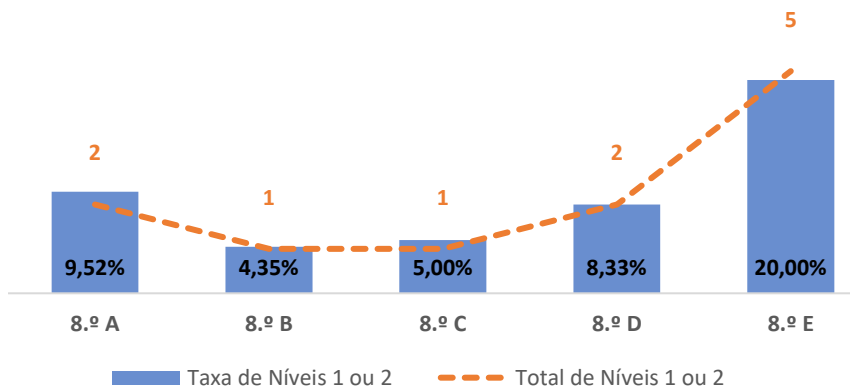

TAXA DE SUCESSO: TURMA vs MÉDIA ANO

NÍVEIS: MÉDIA TURMA vs MÉDIA ANO

TAXA E TOTAL DE NÍVEIS 1 OU 2

QUALIDADE DO SUCESSO - NÍVEIS 4 ou 5

Taxa de Sucesso 22/23	Taxa de Sucesso 23/24	Desvio 23-24	Taxa de Sucesso 24/25	Desvio 24-25
92,37%	95,56%	3,19%	93,98%	-1,58%

TAXA DE SUCESSO: TURMA vs MÉDIA ANO

NÍVEIS: MÉDIA TURMA vs MÉDIA ANO

TAXA E TOTAL DE NÍVEIS 1 OU 2

QUALIDADE DO SUCESSO - NÍVEIS 4 ou 5

Taxa de Sucesso 22/23	Taxa de Sucesso 23/24	Desvio 23-24	Taxa de Sucesso 24/25	Desvio 24-25
94,74%	99,10%	4,36%	95,71%	-3,39%

TAXA DE SUCESSO: TURMA vs MÉDIA ANO

NÍVEIS: MÉDIA TURMA vs MÉDIA ANO

TAXA E TOTAL DE NÍVEIS 1 OU 2

QUALIDADE DO SUCESSO - NÍVEIS 4 ou 5

Taxa de Sucesso 22/23	Taxa de Sucesso 23/24	Desvio 23-24	Taxa de Sucesso 24/25	Desvio 24-25
95,20%	98,77%	3,57%	90,27%	-8,50%