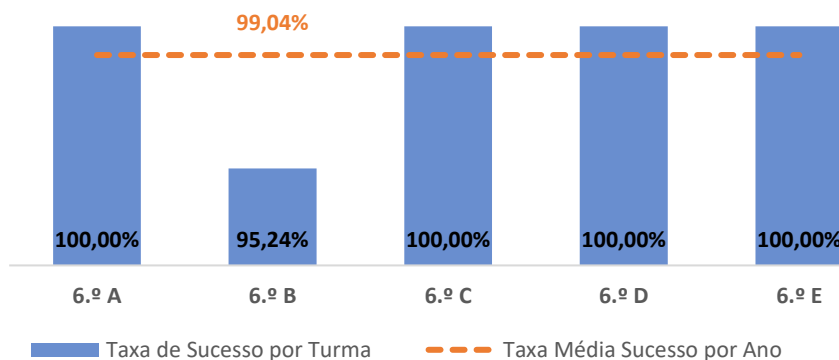

MATEMÁTICA ► 9.º ANO

TAXA DE SUCESSO: TURMA vs MÉDIA ANO

NÍVEIS: MÉDIA TURMA vs MÉDIA ANO

TAXA E TOTAL DE NÍVEIS 1 OU 2

QUALIDADE DO SUCESSO - NÍVEIS 4 ou 5

Taxa de Sucesso 22/23	Taxa de Sucesso 23/24	Desvio 23-24	Taxa de Sucesso 24/25	Desvio 24-25
56,78%	50,37%	-6,41%	51,81%	1,44%

CIÊNCIAS NATURAIS ► 5.º ANO

TAXA DE SUCESSO: TURMA vs MÉDIA ANO

NÍVEIS: MÉDIA TURMA vs MÉDIA ANO

TAXA E TOTAL DE NÍVEIS 1 OU 2

QUALIDADE DO SUCESSO - NÍVEIS 4 ou 5

Taxa de Sucesso 22/23	Taxa de Sucesso 23/24	Desvio 23-24	Taxa de Sucesso 24/25	Desvio 24-25
94,96%	95,00%	0,04%	100,00%	5,00%

CIÊNCIAS NATURAIS ► 6.º ANO

TAXA DE SUCESSO: TURMA vs MÉDIA ANO

NÍVEIS: MÉDIA TURMA vs MÉDIA ANO

TAXA E TOTAL DE NÍVEIS 1 OU 2

QUALIDADE DO SUCESSO - NÍVEIS 4 ou 5

Taxa de Sucesso 22/23	Taxa de Sucesso 23/24	Desvio 23-24	Taxa de Sucesso 24/25	Desvio 24-25
99,07%	97,74%	-1,33%	99,04%	1,30%