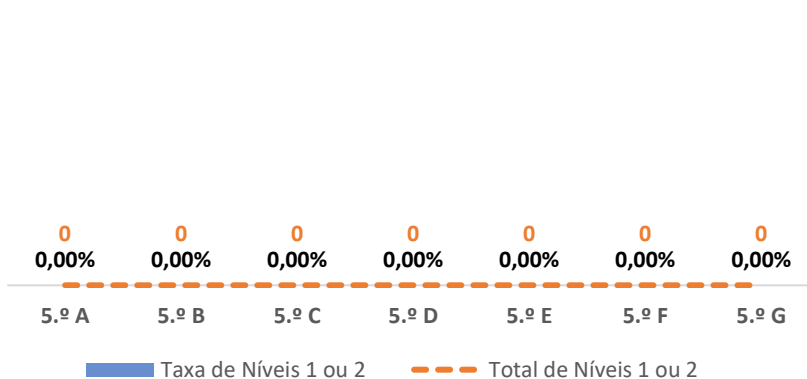

CIÊNCIAS NATURAIS ► 5.º ANO

TAXA DE SUCESSO: TURMA vs MÉDIA ANO

NÍVEIS: MÉDIA TURMA vs MÉDIA ANO

TAXA E TOTAL DE NÍVEIS 1 OU 2

QUALIDADE DO SUCESSO - NÍVEIS 4 ou 5

Taxa de Sucesso 22/23	Taxa de Sucesso 23/24	Desvio 23-24	Taxa de Sucesso 24/25	Desvio 24-25
94,96%	95,00%	0,04%	100,00%	5,00%