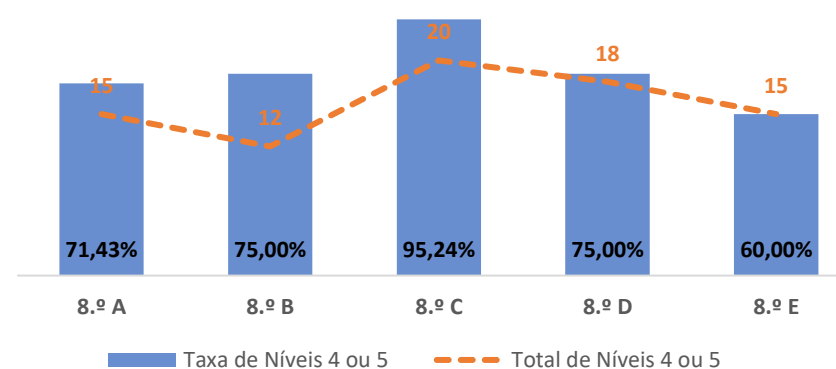

TAXA DE SUCESSO: TURMA vs MÉDIA ANO

NÍVEIS: MÉDIA TURMA vs MÉDIA ANO

TAXA E TOTAL DE NÍVEIS 1 OU 2

QUALIDADE DO SUCESSO - NÍVEIS 4 ou 5

Taxa de Sucesso 22/23	Taxa de Sucesso 23/24	Desvio 23-24	Taxa de Sucesso 24/25	Desvio 24-25
99,30%	98,13%	-1,17%	100,00%	1,87%

EDUCAÇÃO VISUAL ▶ 8.º ANO

TAXA DE SUCESSO: TURMA vs MÉDIA ANO

NÍVEIS: MÉDIA TURMA vs MÉDIA ANO

TAXA E TOTAL DE NÍVEIS 1 OU 2

QUALIDADE DO SUCESSO - NÍVEIS 4 ou 5

Taxa de Sucesso 22/23	Taxa de Sucesso 23/24	Desvio 23-24	Taxa de Sucesso 24/25	Desvio 24-25
88,80%	100,00%	11,20%	99,07%	-0,93%