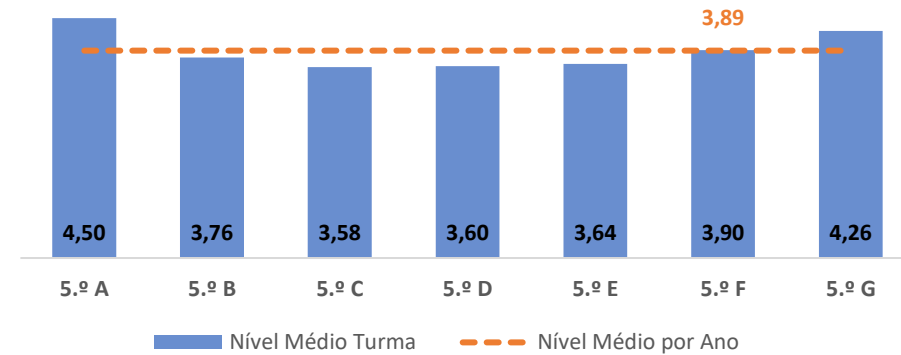

PORTUGUÊS LÍNGUA NÃO MATERNA ▶ 9.º ANO

TAXA DE SUCESSO: TURMA vs MÉDIA ANO

NÍVEIS: MÉDIA TURMA vs MÉDIA ANO

TAXA E TOTAL DE NÍVEIS 1 OU 2

QUALIDADE DO SUCESSO - NÍVEIS 4 ou 5

Taxa de Sucesso 22/23	Taxa de Sucesso 23/24	Desvio 23-24	Taxa de Sucesso 24/25	Desvio 24-25
50,00%	66,67%	16,67%	100,00%	33,33%

TAXA DE SUCESSO: TURMA vs MÉDIA ANO

NÍVEIS: MÉDIA TURMA vs MÉDIA ANO

TAXA E TOTAL DE NÍVEIS 1 OU 2

QUALIDADE DO SUCESSO - NÍVEIS 4 ou 5

Taxa de Sucesso 22/23	Taxa de Sucesso 23/24	Desvio 23-24	Taxa de Sucesso 24/25	Desvio 24-25
97,50%	98,99%	1,49%	94,33%	-4,66%