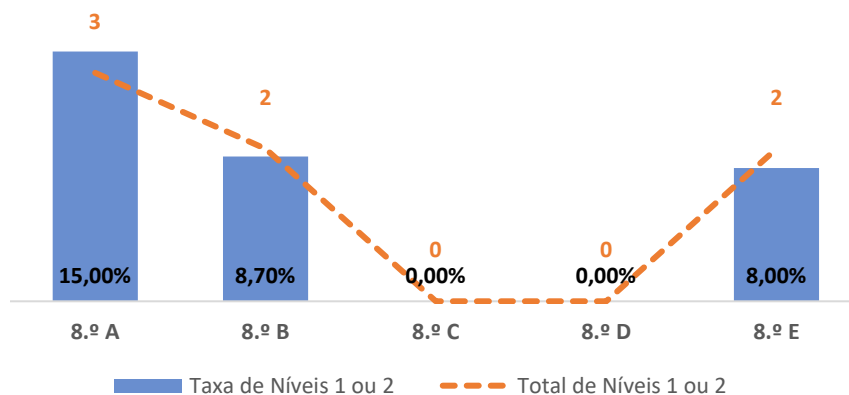

NÍVEIS: MÉDIA TURMA vs MÉDIA ANO

TAXA E TOTAL DE NÍVEIS 1 OU 2

QUALIDADE DO SUCESSO - NÍVEIS 4 ou 5

Taxa de Sucesso 22/23	Taxa de Sucesso 23/24	Desvio 23-24	Taxa de Sucesso 24/25	Desvio 24-25
100,00%	96,99%	-3,01%	98,04%	1,05%

HISTÓRIA ▶ 7.º ANO

TAXA DE SUCESSO: TURMA vs MÉDIA ANO

NÍVEIS: MÉDIA TURMA vs MÉDIA ANO

TAXA E TOTAL DE NÍVEIS 1 OU 2

QUALIDADE DO SUCESSO - NÍVEIS 4 ou 5

Taxa de Sucesso 22/23	Taxa de Sucesso 23/24	Desvio 23-24	Taxa de Sucesso 24/25	Desvio 24-25
95,42%	98,21%	2,79%	96,45%	-1,76%

TAXA DE SUCESSO: TURMA vs MÉDIA ANO

NÍVEIS: MÉDIA TURMA vs MÉDIA ANO

TAXA E TOTAL DE NÍVEIS 1 OU 2

QUALIDADE DO SUCESSO - NÍVEIS 4 ou 5

Taxa de Sucesso 22/23	Taxa de Sucesso 23/24	Desvio 23-24	Taxa de Sucesso 24/25	Desvio 24-25
84,00%	96,95%	12,95%	93,75%	-3,20%