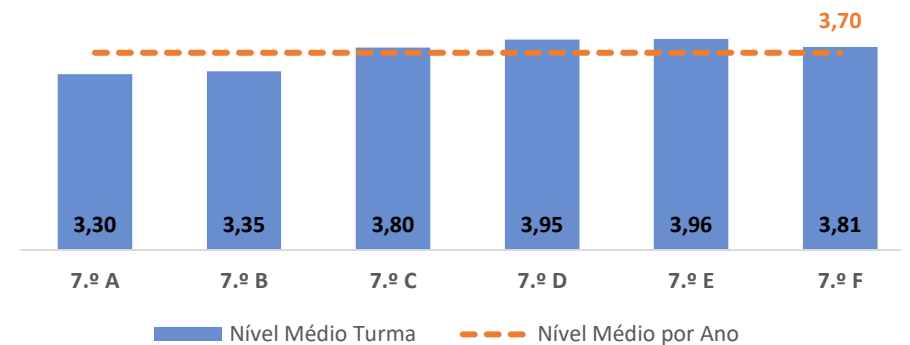

CIÊNCIAS NATURAIS ► 9.º ANO

TAXA DE SUCESSO: TURMA vs MÉDIA ANO

NÍVEIS: MÉDIA TURMA vs MÉDIA ANO

TAXA E TOTAL DE NÍVEIS 1 OU 2

QUALIDADE DO SUCESSO - NÍVEIS 4 ou 5

Taxa de Sucesso 22/23	Taxa de Sucesso 23/24	Desvio 23-24	Taxa de Sucesso 24/25	Desvio 24-25
83,05%	96,30%	13,25%	94,55%	-1,75%

TAXA DE SUCESSO: TURMA vs MÉDIA ANO

NÍVEIS: MÉDIA TURMA vs MÉDIA ANO

TAXA E TOTAL DE NÍVEIS 1 OU 2

QUALIDADE DO SUCESSO - NÍVEIS 4 ou 5

Taxa de Sucesso 22/23	Taxa de Sucesso 23/24	Desvio 23-24	Taxa de Sucesso 24/25	Desvio 24-25
94,77%	91,07%	-3,70%	93,62%	2,55%