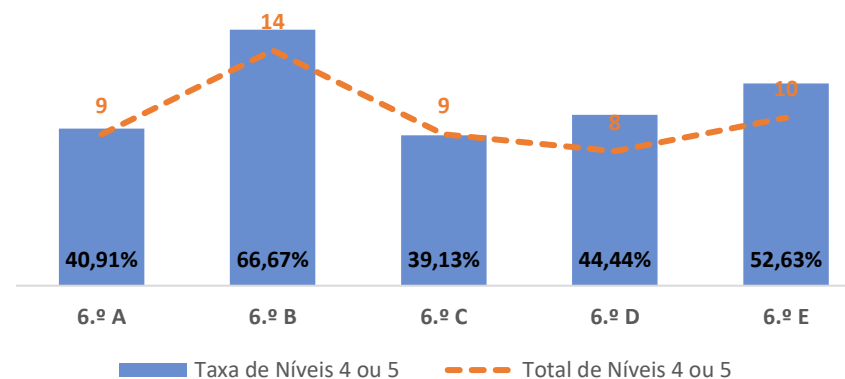

TAXA DE SUCESSO: TURMA vs MÉDIA ANO

NÍVEIS: MÉDIA TURMA vs MÉDIA ANO

TAXA E TOTAL DE NÍVEIS 1 OU 2

QUALIDADE DO SUCESSO - NÍVEIS 4 ou 5

Taxa de Sucesso 22/23	Taxa de Sucesso 23/24	Desvio 23-24	Taxa de Sucesso 24/25	Desvio 24-25
97,50%	98,99%	1,49%	94,33%	-4,66%

TAXA DE SUCESSO: TURMA vs MÉDIA ANO

NÍVEIS: MÉDIA TURMA vs MÉDIA ANO

TAXA E TOTAL DE NÍVEIS 1 OU 2

QUALIDADE DO SUCESSO - NÍVEIS 4 ou 5

Taxa de Sucesso 22/23	Taxa de Sucesso 23/24	Desvio 23-24	Taxa de Sucesso 24/25	Desvio 24-25
95,33%	96,99%	1,66%	100,00%	3,01%

TAXA DE SUCESSO: TURMA vs MÉDIA ANO

NÍVEIS: MÉDIA TURMA vs MÉDIA ANO

TAXA E TOTAL DE NÍVEIS 1 OU 2

QUALIDADE DO SUCESSO - NÍVEIS 4 ou 5

Taxa de Sucesso 22/23	Taxa de Sucesso 23/24	Desvio 23-24	Taxa de Sucesso 24/25	Desvio 24-25
93,46%	82,14%	-11,32%	85,82%	3,68%