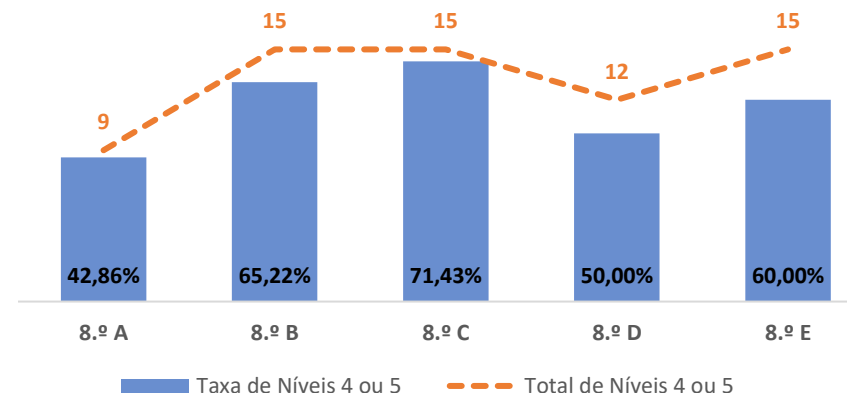

CIDADANIA E DESENVOLVIMENTO ▶ 7.º ANO

TAXA DE SUCESSO: TURMA vs MÉDIA ANO

NÍVEIS: MÉDIA TURMA vs MÉDIA ANO

TAXA E TOTAL DE NÍVEIS 1 OU 2

QUALIDADE DO SUCESSO - NÍVEIS 4 ou 5

Taxa de Sucesso 22/23	Taxa de Sucesso 23/24	Desvio 23-24	Taxa de Sucesso 24/25	Desvio 24-25
100,00%	97,37%	-2,63%	100,00%	2,63%

CIDADANIA E DESENVOLVIMENTO ► 8.º ANO

TAXA DE SUCESSO: TURMA vs MÉDIA ANO

NÍVEIS: MÉDIA TURMA vs MÉDIA ANO

TAXA E TOTAL DE NÍVEIS 1 OU 2

QUALIDADE DO SUCESSO - NÍVEIS 4 ou 5

Taxa de Sucesso 22/23	Taxa de Sucesso 23/24	Desvio 23-24	Taxa de Sucesso 24/25	Desvio 24-25
99,21%	100,00%	0,79%	98,25%	-1,75%

CIDADANIA E DESENVOLVIMENTO ► 9.º ANO

TAXA DE SUCESSO: TURMA vs MÉDIA ANO

NÍVEIS: MÉDIA TURMA vs MÉDIA ANO

TAXA E TOTAL DE NÍVEIS 1 OU 2

QUALIDADE DO SUCESSO - NÍVEIS 4 ou 5

Taxa de Sucesso 22/23	Taxa de Sucesso 23/24	Desvio 23-24	Taxa de Sucesso 24/25	Desvio 24-25
100,00%	100,00%	0,00%	99,40%	-0,60%