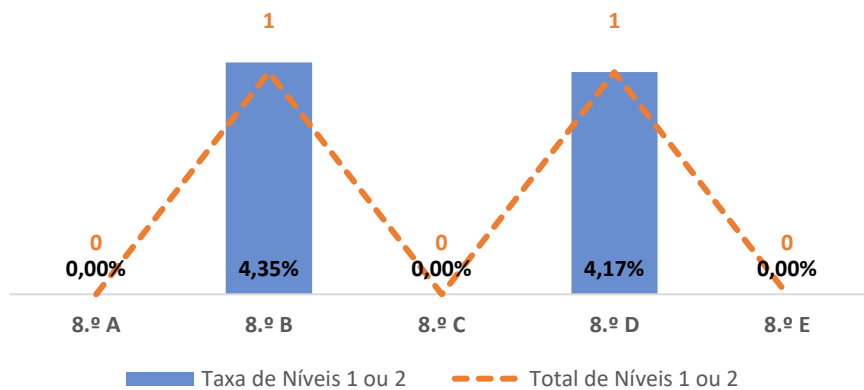

HISTÓRIA ► 9.º ANO

TAXA DE SUCESSO: TURMA vs MÉDIA ANO

NÍVEIS: MÉDIA TURMA vs MÉDIA ANO

TAXA E TOTAL DE NÍVEIS 1 OU 2

QUALIDADE DO SUCESSO - NÍVEIS 4 ou 5

Taxa de Sucesso 22/23	Taxa de Sucesso 23/24	Desvio 23-24	Taxa de Sucesso 24/25	Desvio 24-25
88,14%	91,11%	2,97%	96,95%	5,84%

GEOGRAFIA ► 7.º ANO

TAXA DE SUCESSO: TURMA vs MÉDIA ANO

NÍVEIS: MÉDIA TURMA vs MÉDIA ANO

TAXA E TOTAL DE NÍVEIS 1 OU 2

QUALIDADE DO SUCESSO - NÍVEIS 4 ou 5

Taxa de Sucesso 22/23	Taxa de Sucesso 23/24	Desvio 23-24	Taxa de Sucesso 24/25	Desvio 24-25
92,16%	89,29%	-2,87%	99,29%	10,00%

TAXA DE SUCESSO: TURMA vs MÉDIA ANO

NÍVEIS: MÉDIA TURMA vs MÉDIA ANO

TAXA E TOTAL DE NÍVEIS 1 OU 2

QUALIDADE DO SUCESSO - NÍVEIS 4 ou 5

Taxa de Sucesso 22/23	Taxa de Sucesso 23/24	Desvio 23-24	Taxa de Sucesso 24/25	Desvio 24-25
93,65%	96,95%	3,30%	98,23%	1,28%