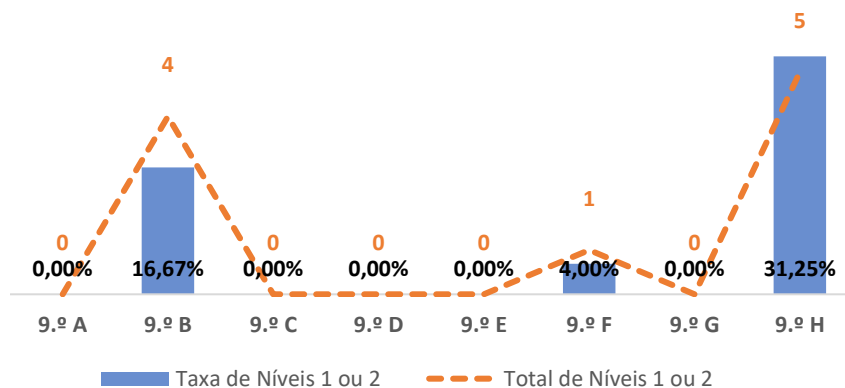

TAXA DE SUCESSO: TURMA vs MÉDIA ANO

NÍVEIS: MÉDIA TURMA vs MÉDIA ANO

TAXA E TOTAL DE NÍVEIS 1 OU 2

QUALIDADE DO SUCESSO - NÍVEIS 4 ou 5

Taxa de Sucesso 22/23	Taxa de Sucesso 23/24	Desvio 23-24	Taxa de Sucesso 24/25	Desvio 24-25
93,46%	82,14%	-11,32%	85,82%	3,68%

TAXA DE SUCESSO: TURMA vs MÉDIA ANO

NÍVEIS: MÉDIA TURMA vs MÉDIA ANO

TAXA E TOTAL DE NÍVEIS 1 OU 2

QUALIDADE DO SUCESSO - NÍVEIS 4 ou 5

Taxa de Sucesso 22/23	Taxa de Sucesso 23/24	Desvio 23-24	Taxa de Sucesso 24/25	Desvio 24-25
84,13%	95,09%	10,96%	89,38%	-5,71%

TAXA DE SUCESSO: TURMA vs MÉDIA ANO

NÍVEIS: MÉDIA TURMA vs MÉDIA ANO

TAXA E TOTAL DE NÍVEIS 1 OU 2

QUALIDADE DO SUCESSO - NÍVEIS 4 ou 5

Taxa de Sucesso 22/23	Taxa de Sucesso 23/24	Desvio 23-24	Taxa de Sucesso 24/25	Desvio 24-25
92,37%	95,56%	3,19%	93,98%	-1,58%