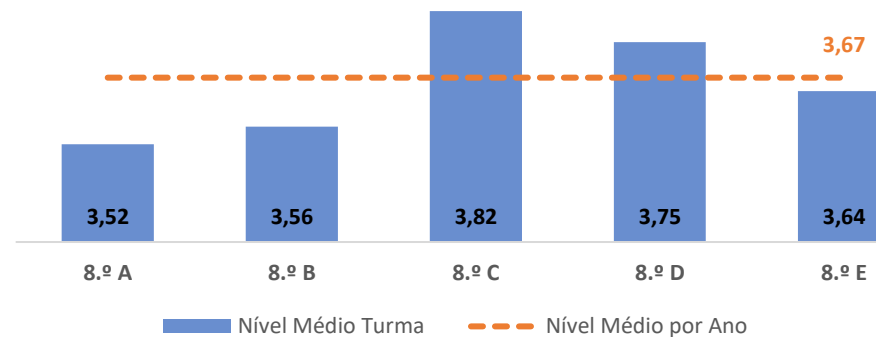

NÍVEIS: MÉDIA TURMA vs MÉDIA ANO