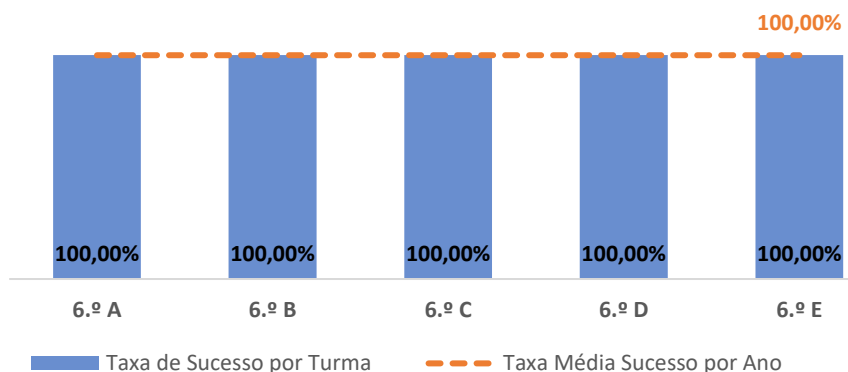

FÍSICO-QUÍMICA ► 9.º ANO

TAXA DE SUCESSO: TURMA vs MÉDIA ANO

NÍVEIS: MÉDIA TURMA vs MÉDIA ANO

TAXA E TOTAL DE NÍVEIS 1 OU 2

QUALIDADE DO SUCESSO - NÍVEIS 4 ou 5

Taxa de Sucesso 22/23	Taxa de Sucesso 23/24	Desvio 23-24	Taxa de Sucesso 24/25	Desvio 24-25
94,07%	88,15%	-5,92%	92,12%	3,97%

TAXA DE SUCESSO: TURMA vs MÉDIA ANO

NÍVEIS: MÉDIA TURMA vs MÉDIA ANO

TAXA E TOTAL DE NÍVEIS 1 OU 2

QUALIDADE DO SUCESSO - NÍVEIS 4 ou 5

Taxa de Sucesso 22/23	Taxa de Sucesso 23/24	Desvio 23-24	Taxa de Sucesso 24/25	Desvio 24-25
100,00%	100,00%	0,00%	100,00%	0,00%

TAXA DE SUCESSO: TURMA vs MÉDIA ANO

NÍVEIS: MÉDIA TURMA vs MÉDIA ANO

TAXA E TOTAL DE NÍVEIS 1 OU 2

QUALIDADE DO SUCESSO - NÍVEIS 4 ou 5

Taxa de Sucesso 22/23	Taxa de Sucesso 23/24	Desvio 23-24	Taxa de Sucesso 24/25	Desvio 24-25
100,00%	99,17%	-0,83%	100,00%	0,83%