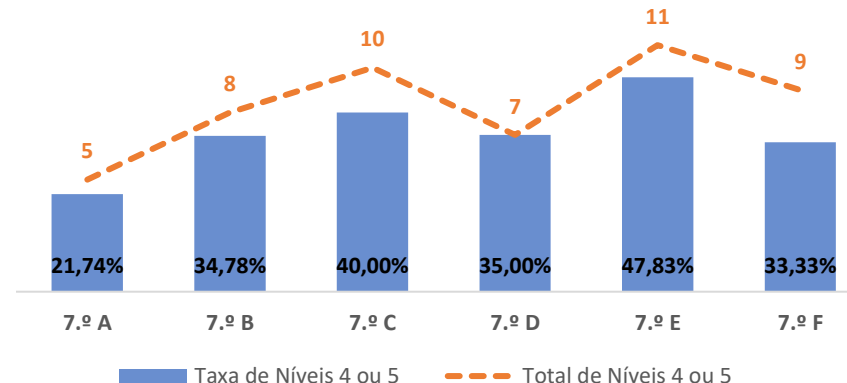

TAXA DE SUCESSO: TURMA vs MÉDIA ANO

NÍVEIS: MÉDIA TURMA vs MÉDIA ANO

TAXA E TOTAL DE NÍVEIS 1 OU 2

QUALIDADE DO SUCESSO - NÍVEIS 4 ou 5

Taxa de Sucesso 22/23	Taxa de Sucesso 23/24	Desvio 23-24	Taxa de Sucesso 24/25	Desvio 24-25
80,56%	87,22%	6,66%	79,81%	-7,41%

TAXA DE SUCESSO: TURMA vs MÉDIA ANO

NÍVEIS: MÉDIA TURMA vs MÉDIA ANO

TAXA E TOTAL DE NÍVEIS 1 OU 2

QUALIDADE DO SUCESSO - NÍVEIS 4 ou 5

Taxa de Sucesso 22/23	Taxa de Sucesso 23/24	Desvio 23-24	Taxa de Sucesso 24/25	Desvio 24-25
77,78%	76,32%	-1,46%	73,05%	-3,27%

MATEMÁTICA ► 8.º ANO

TAXA DE SUCESSO: TURMA vs MÉDIA ANO

NÍVEIS: MÉDIA TURMA vs MÉDIA ANO

TAXA E TOTAL DE NÍVEIS 1 OU 2

QUALIDADE DO SUCESSO - NÍVEIS 4 ou 5

Taxa de Sucesso 22/23	Taxa de Sucesso 23/24	Desvio 23-24	Taxa de Sucesso 24/25	Desvio 24-25
59,20%	71,95%	12,75%	52,63%	-19,32%