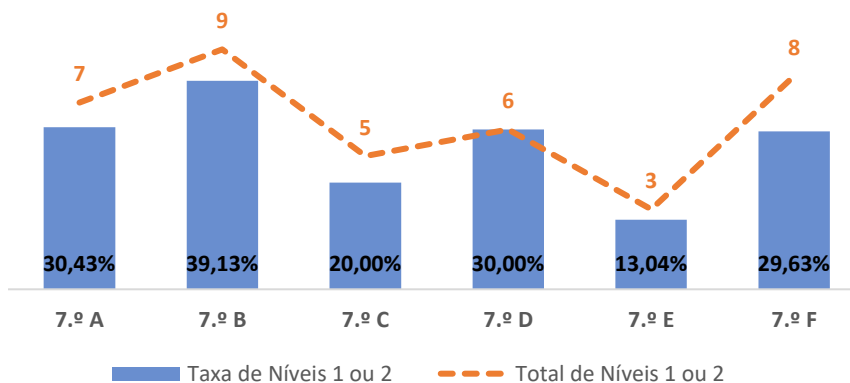

DEPARTAMENTO DE MATEMÁTICA E CIÊNCIAS EXPERIMENTAIS

TAXA DE SUCESSO: TURMA vs MÉDIA ANO

NÍVEIS: MÉDIA TURMA vs MÉDIA ANO

TAXA E TOTAL DE NÍVEIS 1 OU 2

QUALIDADE DO SUCESSO - NÍVEIS 4 ou 5

Taxa de Sucesso 22/23	Taxa de Sucesso 23/24	Desvio 23-24	Taxa de Sucesso 24/25	Desvio 24-25
92,50%	81,19%	-11,31%	89,36%	8,17%

TAXA DE SUCESSO: TURMA vs MÉDIA ANO

NÍVEIS: MÉDIA TURMA vs MÉDIA ANO

TAXA E TOTAL DE NÍVEIS 1 OU 2

QUALIDADE DO SUCESSO - NÍVEIS 4 ou 5

Taxa de Sucesso 22/23	Taxa de Sucesso 23/24	Desvio 23-24	Taxa de Sucesso 24/25	Desvio 24-25
80,56%	87,22%	6,66%	79,81%	-7,41%

TAXA DE SUCESSO: TURMA vs MÉDIA ANO

NÍVEIS: MÉDIA TURMA vs MÉDIA ANO

TAXA E TOTAL DE NÍVEIS 1 OU 2

QUALIDADE DO SUCESSO - NÍVEIS 4 ou 5

Taxa de Sucesso 22/23	Taxa de Sucesso 23/24	Desvio 23-24	Taxa de Sucesso 24/25	Desvio 24-25
77,78%	76,32%	-1,46%	73,05%	-3,27%