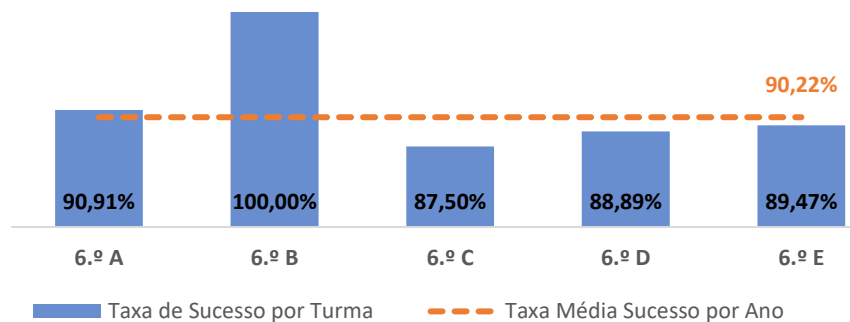

EDUCAÇÃO TECNOLÓGICA ▶ 6.º ANO

TAXA DE SUCESSO: TURMA vs MÉDIA ANO

NÍVEIS: MÉDIA TURMA vs MÉDIA ANO

TAXA E TOTAL DE NÍVEIS 1 OU 2

QUALIDADE DO SUCESSO - NÍVEIS 4 ou 5

Taxa de Sucesso 22/23	Taxa de Sucesso 23/24	Desvio 23-24	Taxa de Sucesso 24/25	Desvio 24-25
98,92%	94,21%	-4,71%	96,70%	2,49%

EDUCAÇÃO MUSICAL ► 5.º ANO

TAXA DE SUCESSO: TURMA vs MÉDIA ANO

NÍVEIS: MÉDIA TURMA vs MÉDIA ANO

TAXA E TOTAL DE NÍVEIS 1 OU 2

QUALIDADE DO SUCESSO - NÍVEIS 4 ou 5

Taxa de Sucesso 22/23	Taxa de Sucesso 23/24	Desvio 23-24	Taxa de Sucesso 24/25	Desvio 24-25
100,00%	100,00%	0,00%	100,00%	0,00%

EDUCAÇÃO MUSICAL ► 6.º ANO

TAXA DE SUCESSO: TURMA vs MÉDIA ANO

NÍVEIS: MÉDIA TURMA vs MÉDIA ANO

TAXA E TOTAL DE NÍVEIS 1 OU 2

QUALIDADE DO SUCESSO - NÍVEIS 4 ou 5

Taxa de Sucesso 22/23	Taxa de Sucesso 23/24	Desvio 23-24	Taxa de Sucesso 24/25	Desvio 24-25
96,94%	100,00%	3,06%	90,22%	-9,78%