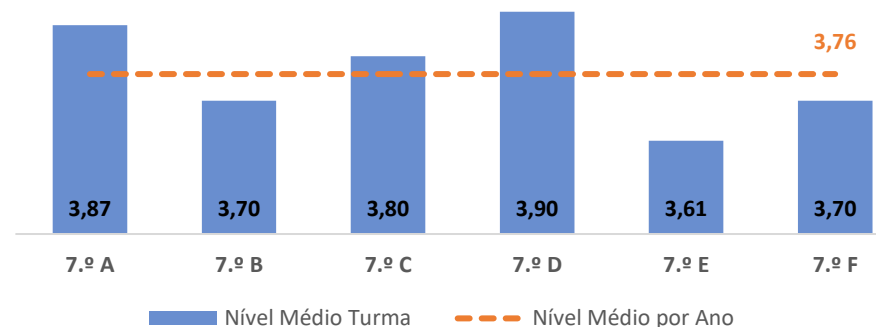

NÍVEIS: MÉDIA TURMA vs MÉDIA ANO