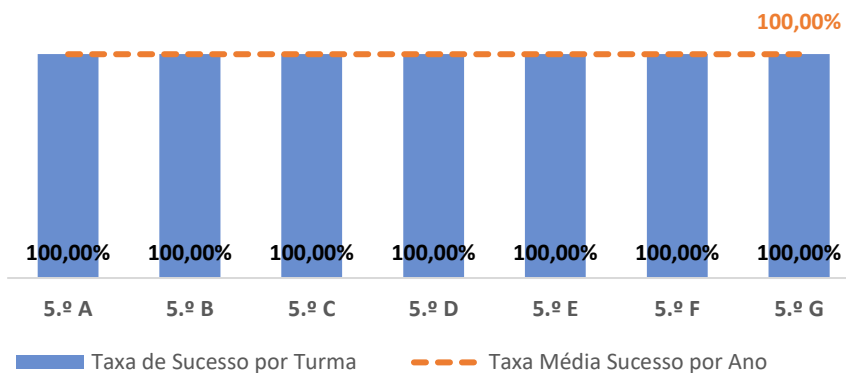

EDUCAÇÃO TECNOLÓGICA ▶ 5.º ANO

TAXA DE SUCESSO: TURMA vs MÉDIA ANO

NÍVEIS: MÉDIA TURMA vs MÉDIA ANO

TAXA E TOTAL DE NÍVEIS 1 OU 2

QUALIDADE DO SUCESSO - NÍVEIS 4 ou 5

Taxa de Sucesso 22/23	Taxa de Sucesso 23/24	Desvio 23-24	Taxa de Sucesso 24/25	Desvio 24-25
97,22%	95,51%	-1,71%	99,22%	3,71%

EDUCAÇÃO TECNOLÓGICA ▶ 6.º ANO

TAXA DE SUCESSO: TURMA vs MÉDIA ANO

NÍVEIS: MÉDIA TURMA vs MÉDIA ANO

TAXA E TOTAL DE NÍVEIS 1 OU 2

QUALIDADE DO SUCESSO - NÍVEIS 4 ou 5

Taxa de Sucesso 22/23	Taxa de Sucesso 23/24	Desvio 23-24	Taxa de Sucesso 24/25	Desvio 24-25
98,92%	94,21%	-4,71%	96,70%	2,49%

EDUCAÇÃO MUSICAL ► 5.º ANO

TAXA DE SUCESSO: TURMA vs MÉDIA ANO

NÍVEIS: MÉDIA TURMA vs MÉDIA ANO

TAXA E TOTAL DE NÍVEIS 1 OU 2

QUALIDADE DO SUCESSO - NÍVEIS 4 ou 5

Taxa de Sucesso 22/23	Taxa de Sucesso 23/24	Desvio 23-24	Taxa de Sucesso 24/25	Desvio 24-25
100,00%	100,00%	0,00%	100,00%	0,00%