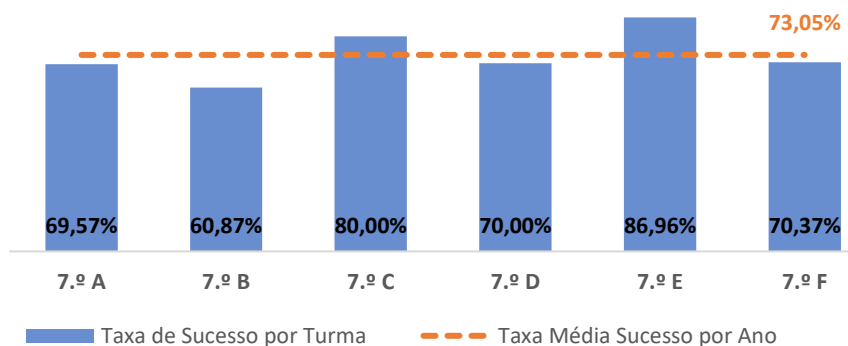

DEPARTAMENTO DE MATEMÁTICA E CIÊNCIAS EXPERIMENTAIS

TAXA DE SUCESSO: TURMA vs MÉDIA ANO

NÍVEIS: MÉDIA TURMA vs MÉDIA ANO

TAXA E TOTAL DE NÍVEIS 1 OU 2

QUALIDADE DO SUCESSO - NÍVEIS 4 ou 5

Taxa de Sucesso 22/23	Taxa de Sucesso 23/24	Desvio 23-24	Taxa de Sucesso 24/25	Desvio 24-25
92,50%	81,19%	-11,31%	89,36%	8,17%

TAXA DE SUCESSO: TURMA vs MÉDIA ANO

NÍVEIS: MÉDIA TURMA vs MÉDIA ANO

TAXA E TOTAL DE NÍVEIS 1 OU 2

QUALIDADE DO SUCESSO - NÍVEIS 4 ou 5

Taxa de Sucesso 22/23	Taxa de Sucesso 23/24	Desvio 23-24	Taxa de Sucesso 24/25	Desvio 24-25
80,56%	87,22%	6,66%	79,81%	-7,41%

TAXA DE SUCESSO: TURMA vs MÉDIA ANO

NÍVEIS: MÉDIA TURMA vs MÉDIA ANO

TAXA E TOTAL DE NÍVEIS 1 OU 2

QUALIDADE DO SUCESSO - NÍVEIS 4 ou 5

Taxa de Sucesso 22/23	Taxa de Sucesso 23/24	Desvio 23-24	Taxa de Sucesso 24/25	Desvio 24-25
77,78%	76,32%	-1,46%	73,05%	-3,27%