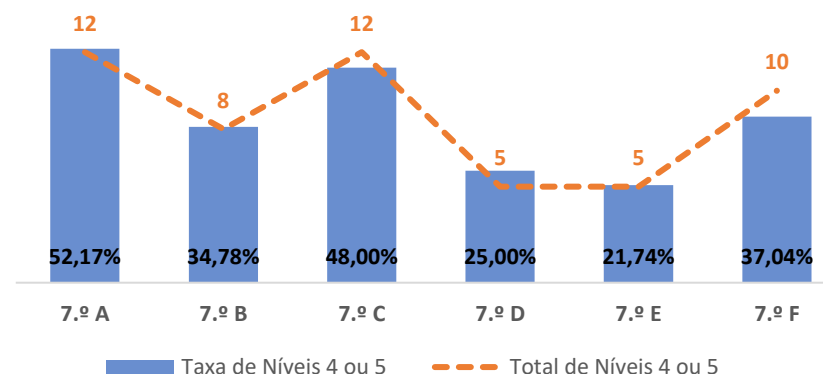

TAXA DE SUCESSO: TURMA vs MÉDIA ANO

NÍVEIS: MÉDIA TURMA vs MÉDIA ANO

TAXA E TOTAL DE NÍVEIS 1 OU 2

QUALIDADE DO SUCESSO - NÍVEIS 4 ou 5

Taxa de Sucesso 22/23	Taxa de Sucesso 23/24	Desvio 23-24	Taxa de Sucesso 24/25	Desvio 24-25
95,33%	96,99%	1,66%	100,00%	3,01%

TAXA DE SUCESSO: TURMA vs MÉDIA ANO

NÍVEIS: MÉDIA TURMA vs MÉDIA ANO

TAXA E TOTAL DE NÍVEIS 1 OU 2

QUALIDADE DO SUCESSO - NÍVEIS 4 ou 5

Taxa de Sucesso 22/23	Taxa de Sucesso 23/24	Desvio 23-24	Taxa de Sucesso 24/25	Desvio 24-25
93,46%	82,14%	-11,32%	85,82%	3,68%

TAXA DE SUCESSO: TURMA vs MÉDIA ANO

NÍVEIS: MÉDIA TURMA vs MÉDIA ANO

TAXA E TOTAL DE NÍVEIS 1 OU 2

QUALIDADE DO SUCESSO - NÍVEIS 4 ou 5

Taxa de Sucesso 22/23	Taxa de Sucesso 23/24	Desvio 23-24	Taxa de Sucesso 24/25	Desvio 24-25
84,13%	95,09%	10,96%	89,38%	-5,71%