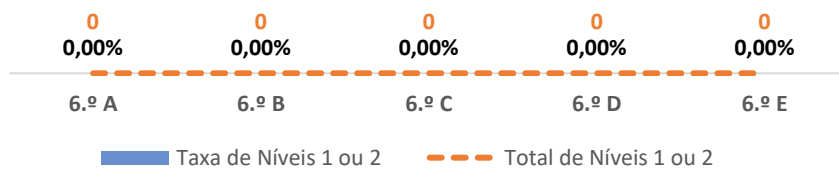

TAXA DE SUCESSO: TURMA vs MÉDIA ANO

NÍVEIS: MÉDIA TURMA vs MÉDIA ANO

TAXA E TOTAL DE NÍVEIS 1 OU 2

QUALIDADE DO SUCESSO - NÍVEIS 4 ou 5

Taxa de Sucesso 22/23	Taxa de Sucesso 23/24	Desvio 23-24	Taxa de Sucesso 24/25	Desvio 24-25
97,50%	98,99%	1,49%	94,33%	-4,66%

TAXA DE SUCESSO: TURMA vs MÉDIA ANO

NÍVEIS: MÉDIA TURMA vs MÉDIA ANO

TAXA E TOTAL DE NÍVEIS 1 OU 2

QUALIDADE DO SUCESSO - NÍVEIS 4 ou 5

Taxa de Sucesso 22/23	Taxa de Sucesso 23/24	Desvio 23-24	Taxa de Sucesso 24/25	Desvio 24-25
95,33%	96,99%	1,66%	100,00%	3,01%