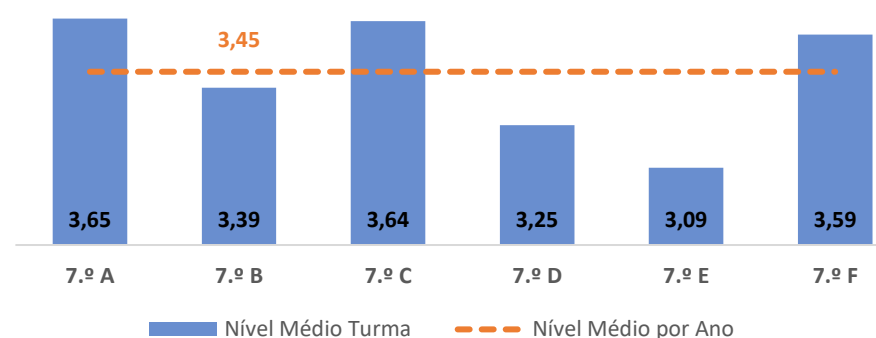

TAXA DE SUCESSO: TURMA vs MÉDIA ANO

NÍVEIS: MÉDIA TURMA vs MÉDIA ANO

TAXA E TOTAL DE NÍVEIS 1 OU 2

QUALIDADE DO SUCESSO - NÍVEIS 4 ou 5

Taxa de Sucesso 22/23	Taxa de Sucesso 23/24	Desvio 23-24	Taxa de Sucesso 24/25	Desvio 24-25
97,50%	98,99%	1,49%	94,33%	-4,66%

TAXA DE SUCESSO: TURMA vs MÉDIA ANO

NÍVEIS: MÉDIA TURMA vs MÉDIA ANO

TAXA E TOTAL DE NÍVEIS 1 OU 2

QUALIDADE DO SUCESSO - NÍVEIS 4 ou 5

Taxa de Sucesso 22/23	Taxa de Sucesso 23/24	Desvio 23-24	Taxa de Sucesso 24/25	Desvio 24-25
95,33%	96,99%	1,66%	100,00%	3,01%

TAXA DE SUCESSO: TURMA vs MÉDIA ANO

NÍVEIS: MÉDIA TURMA vs MÉDIA ANO

TAXA E TOTAL DE NÍVEIS 1 OU 2

QUALIDADE DO SUCESSO - NÍVEIS 4 ou 5

Taxa de Sucesso 22/23	Taxa de Sucesso 23/24	Desvio 23-24	Taxa de Sucesso 24/25	Desvio 24-25
93,46%	82,14%	-11,32%	85,82%	3,68%