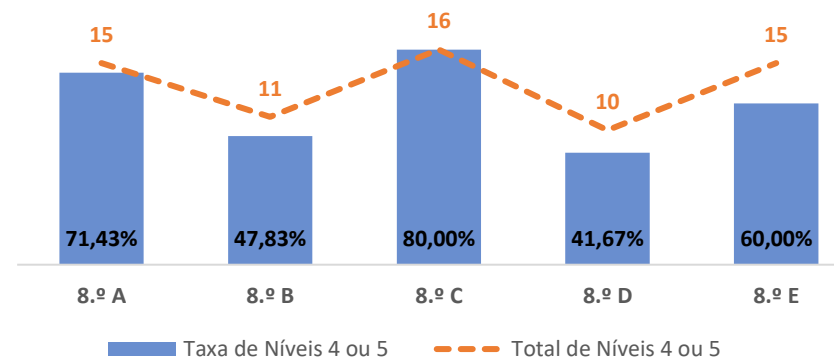

GEOGRAFIA ► 7.º ANO

TAXA DE SUCESSO: TURMA vs MÉDIA ANO

NÍVEIS: MÉDIA TURMA vs MÉDIA ANO

TAXA E TOTAL DE NÍVEIS 1 OU 2

QUALIDADE DO SUCESSO - NÍVEIS 4 ou 5

Taxa de Sucesso 22/23	Taxa de Sucesso 23/24	Desvio 23-24	Taxa de Sucesso 24/25	Desvio 24-25
92,16%	89,29%	-2,87%	99,29%	10,00%

TAXA DE SUCESSO: TURMA vs MÉDIA ANO

NÍVEIS: MÉDIA TURMA vs MÉDIA ANO

TAXA E TOTAL DE NÍVEIS 1 OU 2

QUALIDADE DO SUCESSO - NÍVEIS 4 ou 5

Taxa de Sucesso 22/23	Taxa de Sucesso 23/24	Desvio 23-24	Taxa de Sucesso 24/25	Desvio 24-25
93,65%	96,95%	3,30%	98,23%	1,28%

TAXA DE SUCESSO: TURMA vs MÉDIA ANO

NÍVEIS: MÉDIA TURMA vs MÉDIA ANO

TAXA E TOTAL DE NÍVEIS 1 OU 2

QUALIDADE DO SUCESSO - NÍVEIS 4 OU 5

Taxa de Sucesso 22/23	Taxa de Sucesso 23/24	Desvio 23-24	Taxa de Sucesso 24/25	Desvio 24-25
85,59%	97,04%	11,45%	98,19%	1,15%