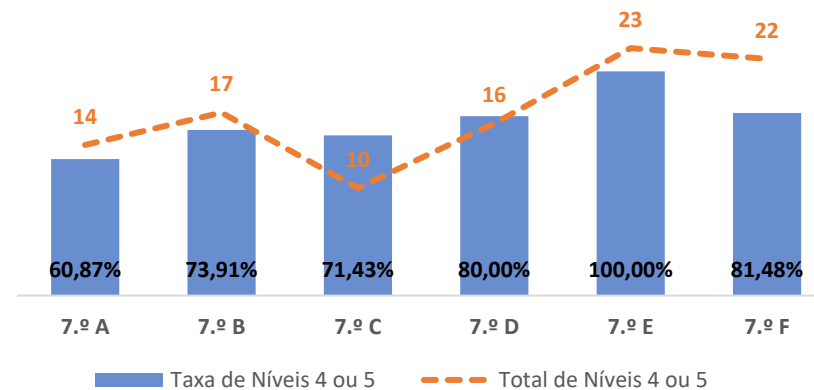

EDUCAÇÃO VISUAL ▶ 6.º ANO

TAXA DE SUCESSO: TURMA vs MÉDIA ANO

NÍVEIS: MÉDIA TURMA vs MÉDIA ANO

TAXA E TOTAL DE NÍVEIS 1 OU 2

QUALIDADE DO SUCESSO - NÍVEIS 4 ou 5

Taxa de Sucesso 22/23	Taxa de Sucesso 23/24	Desvio 23-24	Taxa de Sucesso 24/25	Desvio 24-25
98,13%	100,00%	1,87%	100,00%	0,00%

TAXA DE SUCESSO: TURMA vs MÉDIA ANO

NÍVEIS: MÉDIA TURMA vs MÉDIA ANO

TAXA E TOTAL DE NÍVEIS 1 OU 2

QUALIDADE DO SUCESSO - NÍVEIS 4 ou 5

Taxa de Sucesso 22/23	Taxa de Sucesso 23/24	Desvio 23-24	Taxa de Sucesso 24/25	Desvio 24-25
99,30%	98,13%	-1,17%	100,00%	1,87%