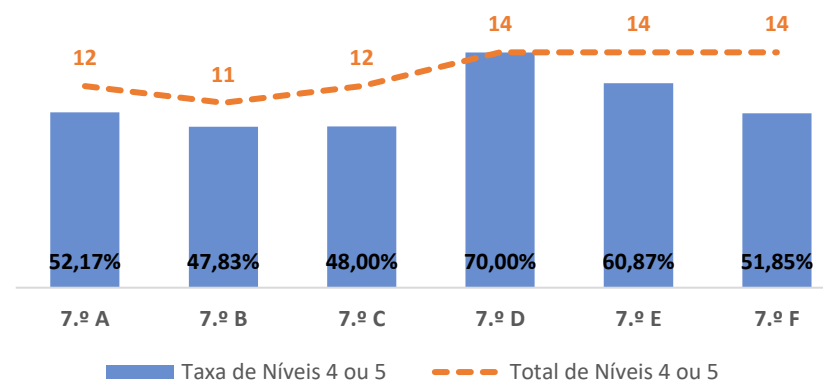

HISTÓRIA ► 9.º ANO

TAXA DE SUCESSO: TURMA vs MÉDIA ANO

NÍVEIS: MÉDIA TURMA vs MÉDIA ANO

TAXA E TOTAL DE NÍVEIS 1 OU 2

QUALIDADE DO SUCESSO - NÍVEIS 4 ou 5

Taxa de Sucesso 22/23	Taxa de Sucesso 23/24	Desvio 23-24	Taxa de Sucesso 24/25	Desvio 24-25
88,14%	91,11%	2,97%	96,95%	5,84%

GEOGRAFIA ► 7.º ANO

TAXA DE SUCESSO: TURMA vs MÉDIA ANO

NÍVEIS: MÉDIA TURMA vs MÉDIA ANO

TAXA E TOTAL DE NÍVEIS 1 OU 2

QUALIDADE DO SUCESSO - NÍVEIS 4 ou 5

Taxa de Sucesso 22/23	Taxa de Sucesso 23/24	Desvio 23-24	Taxa de Sucesso 24/25	Desvio 24-25
92,16%	89,29%	-2,87%	99,29%	10,00%

TAXA DE SUCESSO: TURMA vs MÉDIA ANO

NÍVEIS: MÉDIA TURMA vs MÉDIA ANO

TAXA E TOTAL DE NÍVEIS 1 OU 2

QUALIDADE DO SUCESSO - NÍVEIS 4 ou 5

Taxa de Sucesso 22/23	Taxa de Sucesso 23/24	Desvio 23-24	Taxa de Sucesso 24/25	Desvio 24-25
93,65%	96,95%	3,30%	98,23%	1,28%