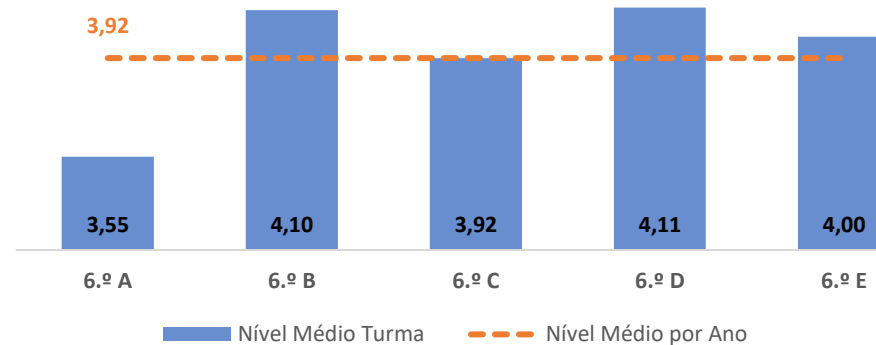

TAXA DE SUCESSO: TURMA vs MÉDIA ANO

NÍVEIS: MÉDIA TURMA vs MÉDIA ANO

TAXA E TOTAL DE NÍVEIS 1 OU 2

QUALIDADE DO SUCESSO - NÍVEIS 4 ou 5

Taxa de Sucesso 22/23	Taxa de Sucesso 23/24	Desvio 23-24	Taxa de Sucesso 24/25	Desvio 24-25
97,46%	97,04%	-0,42%	96,79%	-0,25%

DEPARTAMENTO DE EXPRESSÕES

EDUCAÇÃO FÍSICA ▶ 5.º ANO

TAXA DE SUCESSO: TURMA vs MÉDIA ANO

NÍVEIS: MÉDIA TURMA vs MÉDIA ANO

TAXA E TOTAL DE NÍVEIS 1 OU 2

QUALIDADE DO SUCESSO - NÍVEIS 4 ou 5

Taxa de Sucesso 22/23	Taxa de Sucesso 23/24	Desvio 23-24	Taxa de Sucesso 24/25	Desvio 24-25
100,00%	99,01%	-0,99%	100,00%	0,99%

EDUCAÇÃO FÍSICA ▶ 6.º ANO

TAXA DE SUCESSO: TURMA vs MÉDIA ANO

NÍVEIS: MÉDIA TURMA vs MÉDIA ANO

TAXA E TOTAL DE NÍVEIS 1 OU 2

QUALIDADE DO SUCESSO - NÍVEIS 4 ou 5

Taxa de Sucesso 22/23	Taxa de Sucesso 23/24	Desvio 23-24	Taxa de Sucesso 24/25	Desvio 24-25
100,00%	100,00%	0,00%	99,04%	-0,96%