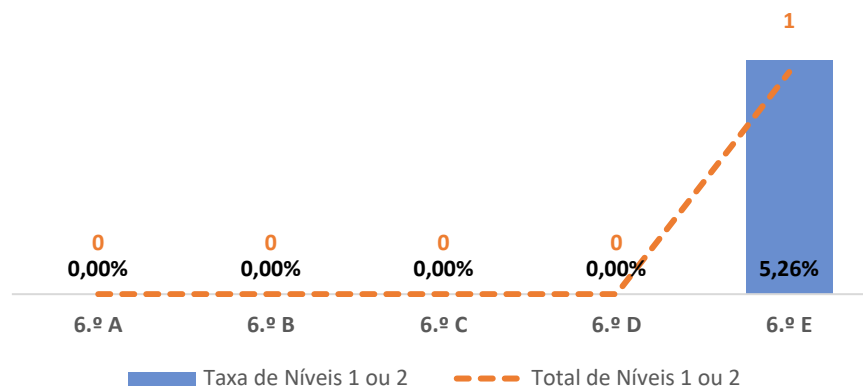

CIDADANIA E DESENVOLVIMENTO ▶ 5.º ANO

TAXA DE SUCESSO: TURMA vs MÉDIA ANO

NÍVEIS: MÉDIA TURMA vs MÉDIA ANO

TAXA E TOTAL DE NÍVEIS 1 OU 2

QUALIDADE DO SUCESSO - NÍVEIS 4 ou 5

Taxa de Sucesso 22/23	Taxa de Sucesso 23/24	Desvio 23-24	Taxa de Sucesso 24/25	Desvio 24-25
100,00%	97,00%	-3,00%	99,29%	2,29%

CIDADANIA E DESENVOLVIMENTO ► 6.º ANO

TAXA DE SUCESSO: TURMA vs MÉDIA ANO

NÍVEIS: MÉDIA TURMA vs MÉDIA ANO

TAXA E TOTAL DE NÍVEIS 1 OU 2

QUALIDADE DO SUCESSO - NÍVEIS 4 ou 5

Taxa de Sucesso 22/23	Taxa de Sucesso 23/24	Desvio 23-24	Taxa de Sucesso 24/25	Desvio 24-25
100,00%	99,25%	-0,75%	99,04%	-0,21%