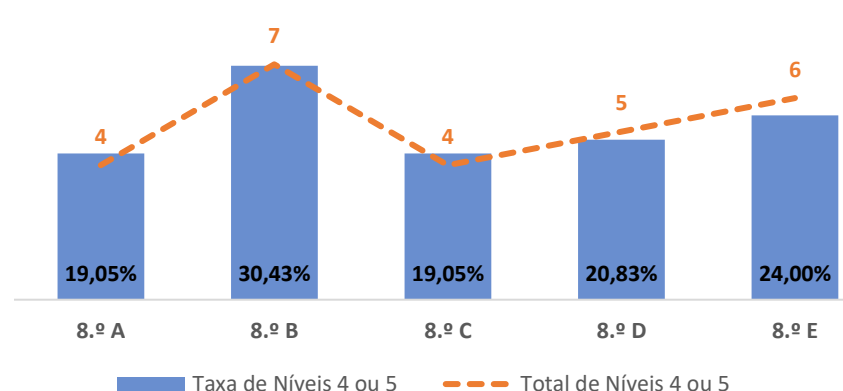

TAXA DE SUCESSO: TURMA vs MÉDIA ANO

NÍVEIS: MÉDIA TURMA vs MÉDIA ANO

TAXA E TOTAL DE NÍVEIS 1 OU 2

QUALIDADE DO SUCESSO - NÍVEIS 4 ou 5

Taxa de Sucesso 22/23	Taxa de Sucesso 23/24	Desvio 23-24	Taxa de Sucesso 24/25	Desvio 24-25
77,78%	76,32%	-1,46%	73,05%	-3,27%

MATEMÁTICA ► 8.º ANO

TAXA DE SUCESSO: TURMA vs MÉDIA ANO

NÍVEIS: MÉDIA TURMA vs MÉDIA ANO

TAXA E TOTAL DE NÍVEIS 1 OU 2

QUALIDADE DO SUCESSO - NÍVEIS 4 ou 5

Taxa de Sucesso 22/23	Taxa de Sucesso 23/24	Desvio 23-24	Taxa de Sucesso 24/25	Desvio 24-25
59,20%	71,95%	12,75%	52,63%	-19,32%

MATEMÁTICA ► 9.º ANO

TAXA DE SUCESSO: TURMA vs MÉDIA ANO

NÍVEIS: MÉDIA TURMA vs MÉDIA ANO

TAXA E TOTAL DE NÍVEIS 1 OU 2

QUALIDADE DO SUCESSO - NÍVEIS 4 ou 5

Taxa de Sucesso 22/23	Taxa de Sucesso 23/24	Desvio 23-24	Taxa de Sucesso 24/25	Desvio 24-25
56,78%	50,37%	-6,41%	51,81%	1,44%