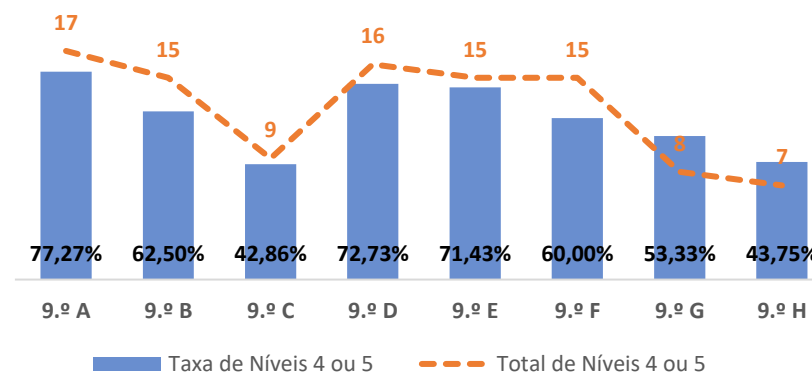

EDUCAÇÃO FÍSICA ▶ 9.º ANO

TAXA DE SUCESSO: TURMA vs MÉDIA ANO

NÍVEIS: MÉDIA TURMA vs MÉDIA ANO

TAXA E TOTAL DE NÍVEIS 1 OU 2

QUALIDADE DO SUCESSO - NÍVEIS 4 ou 5

Taxa de Sucesso 22/23	Taxa de Sucesso 23/24	Desvio 23-24	Taxa de Sucesso 24/25	Desvio 24-25
98,31%	98,52%	0,21%	98,19%	-0,33%

EDUCAÇÃO VISUAL ▶ 5.º ANO

TAXA DE SUCESSO: TURMA vs MÉDIA ANO

NÍVEIS: MÉDIA TURMA vs MÉDIA ANO

TAXA E TOTAL DE NÍVEIS 1 OU 2

QUALIDADE DO SUCESSO - NÍVEIS 4 ou 5

Taxa de Sucesso 22/23	Taxa de Sucesso 23/24	Desvio 23-24	Taxa de Sucesso 24/25	Desvio 24-25
97,50%	100,00%	2,50%	100,00%	0,00%