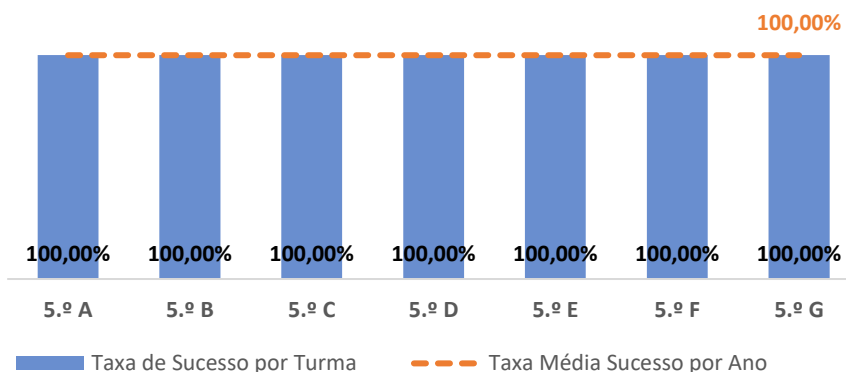

TAXA DE SUCESSO: TURMA vs MÉDIA ANO

NÍVEIS: MÉDIA TURMA vs MÉDIA ANO

TAXA E TOTAL DE NÍVEIS 1 OU 2

QUALIDADE DO SUCESSO - NÍVEIS 4 ou 5

Taxa de Sucesso 22/23	Taxa de Sucesso 23/24	Desvio 23-24	Taxa de Sucesso 24/25	Desvio 24-25
96,00%	99,35%	3,35%	98,13%	-1,22%

TAXA DE SUCESSO: TURMA vs MÉDIA ANO

NÍVEIS: MÉDIA TURMA vs MÉDIA ANO

TAXA E TOTAL DE NÍVEIS 1 OU 2

QUALIDADE DO SUCESSO - NÍVEIS 4 ou 5

Taxa de Sucesso 22/23	Taxa de Sucesso 23/24	Desvio 23-24	Taxa de Sucesso 24/25	Desvio 24-25
97,46%	97,04%	-0,42%	96,79%	-0,25%

DEPARTAMENTO DE EXPRESSÕES

EDUCAÇÃO FÍSICA ▶ 5.º ANO

TAXA DE SUCESSO: TURMA vs MÉDIA ANO

NÍVEIS: MÉDIA TURMA vs MÉDIA ANO

TAXA E TOTAL DE NÍVEIS 1 OU 2

QUALIDADE DO SUCESSO - NÍVEIS 4 ou 5

Taxa de Sucesso 22/23	Taxa de Sucesso 23/24	Desvio 23-24	Taxa de Sucesso 24/25	Desvio 24-25
100,00%	99,01%	-0,99%	100,00%	0,99%