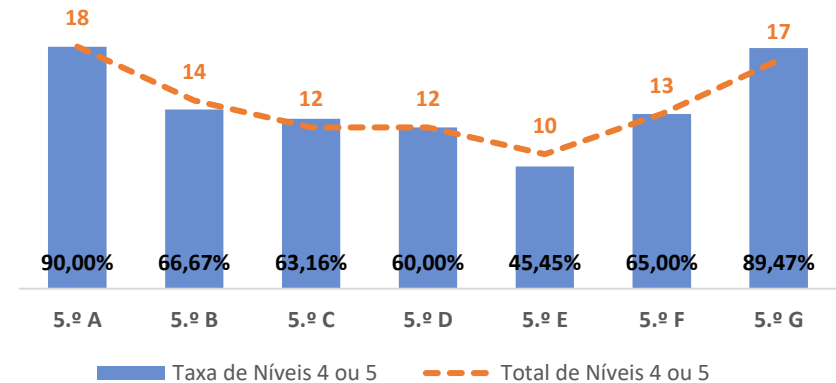

TAXA DE SUCESSO: TURMA vs MÉDIA ANO

NÍVEIS: MÉDIA TURMA vs MÉDIA ANO

TAXA E TOTAL DE NÍVEIS 1 OU 2

QUALIDADE DO SUCESSO - NÍVEIS 4 ou 5

Taxa de Sucesso 22/23	Taxa de Sucesso 23/24	Desvio 23-24	Taxa de Sucesso 24/25	Desvio 24-25
97,50%	98,99%	1,49%	94,33%	-4,66%

TAXA DE SUCESSO: TURMA vs MÉDIA ANO

NÍVEIS: MÉDIA TURMA vs MÉDIA ANO

TAXA E TOTAL DE NÍVEIS 1 OU 2

QUALIDADE DO SUCESSO - NÍVEIS 4 ou 5

Taxa de Sucesso 22/23	Taxa de Sucesso 23/24	Desvio 23-24	Taxa de Sucesso 24/25	Desvio 24-25
95,33%	96,99%	1,66%	100,00%	3,01%