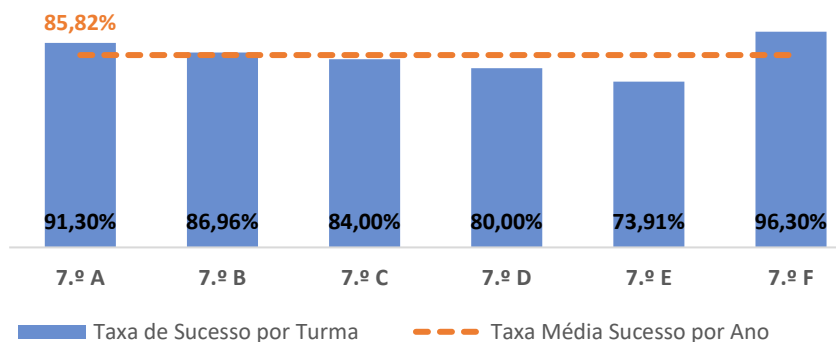

TAXA DE SUCESSO: TURMA vs MÉDIA ANO

NÍVEIS: MÉDIA TURMA vs MÉDIA ANO

TAXA E TOTAL DE NÍVEIS 1 OU 2

QUALIDADE DO SUCESSO - NÍVEIS 4 ou 5

Taxa de Sucesso 22/23	Taxa de Sucesso 23/24	Desvio 23-24	Taxa de Sucesso 24/25	Desvio 24-25
97,50%	98,99%	1,49%	94,33%	-4,66%

TAXA DE SUCESSO: TURMA vs MÉDIA ANO

NÍVEIS: MÉDIA TURMA vs MÉDIA ANO

TAXA E TOTAL DE NÍVEIS 1 OU 2

QUALIDADE DO SUCESSO - NÍVEIS 4 ou 5

Taxa de Sucesso 22/23	Taxa de Sucesso 23/24	Desvio 23-24	Taxa de Sucesso 24/25	Desvio 24-25
95,33%	96,99%	1,66%	100,00%	3,01%

TAXA DE SUCESSO: TURMA vs MÉDIA ANO

NÍVEIS: MÉDIA TURMA vs MÉDIA ANO

TAXA E TOTAL DE NÍVEIS 1 OU 2

QUALIDADE DO SUCESSO - NÍVEIS 4 ou 5

Taxa de Sucesso 22/23	Taxa de Sucesso 23/24	Desvio 23-24	Taxa de Sucesso 24/25	Desvio 24-25
93,46%	82,14%	-11,32%	85,82%	3,68%