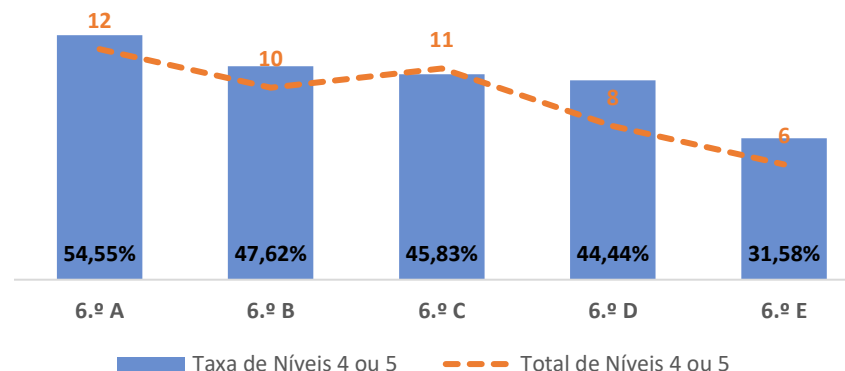

DEPARTAMENTO DE MATEMÁTICA E CIÊNCIAS EXPERIMENTAIS

TAXA DE SUCESSO: TURMA vs MÉDIA ANO

NÍVEIS: MÉDIA TURMA vs MÉDIA ANO

TAXA E TOTAL DE NÍVEIS 1 OU 2

QUALIDADE DO SUCESSO - NÍVEIS 4 ou 5

Taxa de Sucesso 22/23	Taxa de Sucesso 23/24	Desvio 23-24	Taxa de Sucesso 24/25	Desvio 24-25
92,50%	81,19%	-11,31%	89,36%	8,17%

TAXA DE SUCESSO: TURMA vs MÉDIA ANO

NÍVEIS: MÉDIA TURMA vs MÉDIA ANO

TAXA E TOTAL DE NÍVEIS 1 OU 2

QUALIDADE DO SUCESSO - NÍVEIS 4 ou 5

Taxa de Sucesso 22/23	Taxa de Sucesso 23/24	Desvio 23-24	Taxa de Sucesso 24/25	Desvio 24-25
80,56%	87,22%	6,66%	79,81%	-7,41%

TAXA DE SUCESSO: TURMA vs MÉDIA ANO

NÍVEIS: MÉDIA TURMA vs MÉDIA ANO

TAXA E TOTAL DE NÍVEIS 1 OU 2

QUALIDADE DO SUCESSO - NÍVEIS 4 ou 5

Taxa de Sucesso 22/23	Taxa de Sucesso 23/24	Desvio 23-24	Taxa de Sucesso 24/25	Desvio 24-25
77,78%	76,32%	-1,46%	73,05%	-3,27%