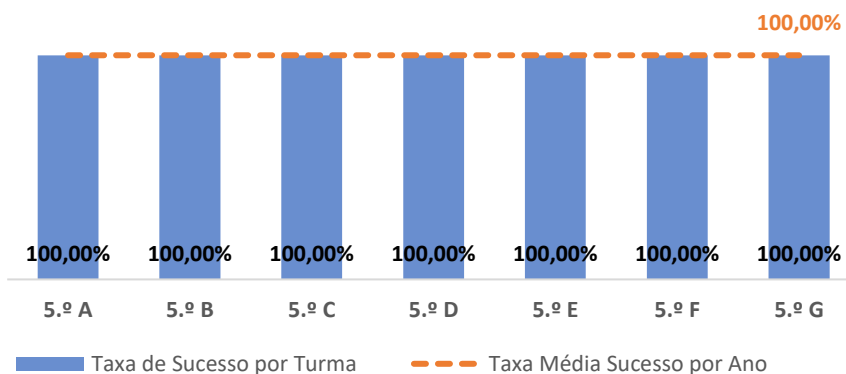

MATEMÁTICA ► 9.º ANO

TAXA DE SUCESSO: TURMA vs MÉDIA ANO

NÍVEIS: MÉDIA TURMA vs MÉDIA ANO

TAXA E TOTAL DE NÍVEIS 1 OU 2

QUALIDADE DO SUCESSO - NÍVEIS 4 ou 5

Taxa de Sucesso 22/23	Taxa de Sucesso 23/24	Desvio 23-24	Taxa de Sucesso 24/25	Desvio 24-25
56,78%	50,37%	-6,41%	51,81%	1,44%

CIÊNCIAS NATURAIS ► 5.º ANO

TAXA DE SUCESSO: TURMA vs MÉDIA ANO

NÍVEIS: MÉDIA TURMA vs MÉDIA ANO

TAXA E TOTAL DE NÍVEIS 1 OU 2

QUALIDADE DO SUCESSO - NÍVEIS 4 ou 5

Taxa de Sucesso 22/23	Taxa de Sucesso 23/24	Desvio 23-24	Taxa de Sucesso 24/25	Desvio 24-25
94,96%	95,00%	0,04%	100,00%	5,00%