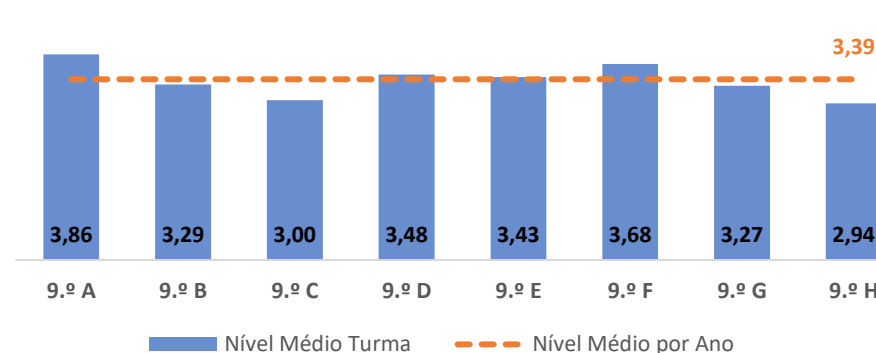

NÍVEIS: MÉDIA TURMA vs MÉDIA ANO