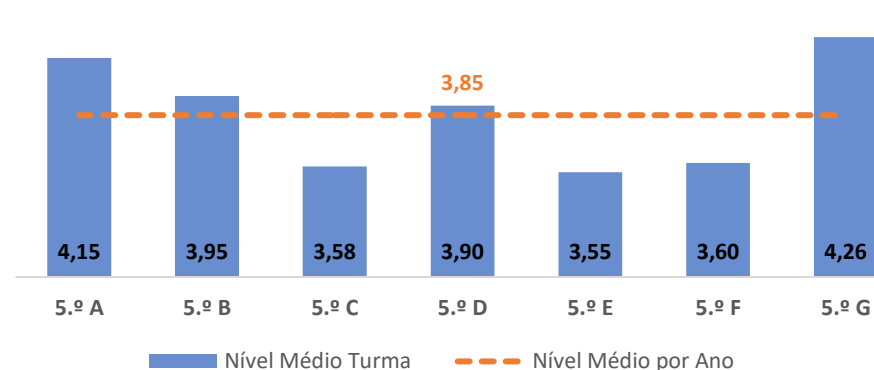

NÍVEIS: MÉDIA TURMA vs MÉDIA ANO