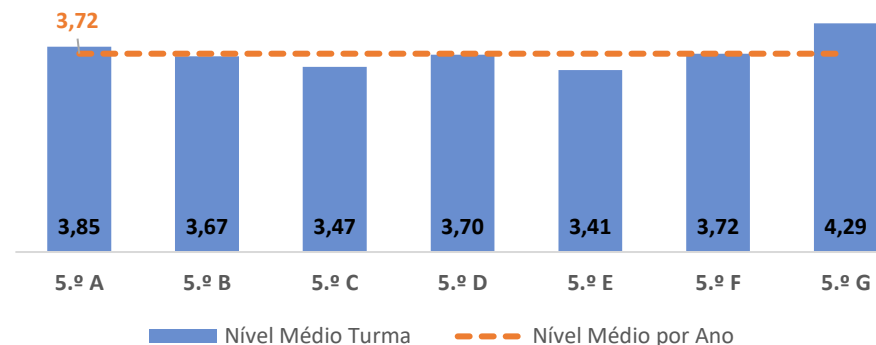

NÍVEIS: MÉDIA TURMA vs MÉDIA ANO