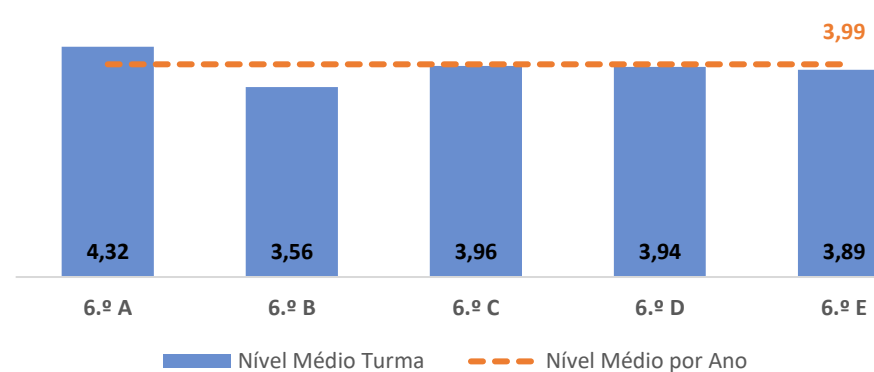

TAXA DE SUCESSO: TURMA vs MÉDIA ANO

NÍVEIS: MÉDIA TURMA vs MÉDIA ANO

TAXA E TOTAL DE NÍVEIS 1 OU 2

QUALIDADE DO SUCESSO - NÍVEIS 4 ou 5

Taxa de Sucesso 22/23	Taxa de Sucesso 23/24	Desvio 23-24	Taxa de Sucesso 24/25	Desvio 24-25
100,00%	100,00%	0,00%	100,00%	0,00%

TAXA DE SUCESSO: TURMA vs MÉDIA ANO

NÍVEIS: MÉDIA TURMA vs MÉDIA ANO

TAXA E TOTAL DE NÍVEIS 1 OU 2

QUALIDADE DO SUCESSO - NÍVEIS 4 ou 5

Taxa de Sucesso 22/23	Taxa de Sucesso 23/24	Desvio 23-24	Taxa de Sucesso 24/25	Desvio 24-25
100,00%	99,17%	-0,83%	100,00%	0,83%