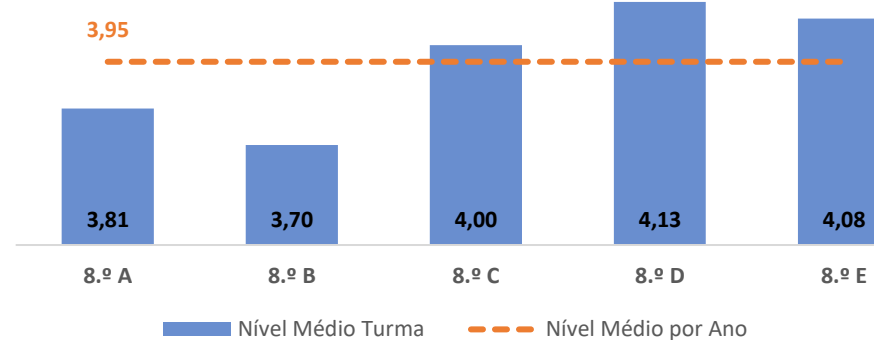

NÍVEIS: MÉDIA TURMA vs MÉDIA ANO