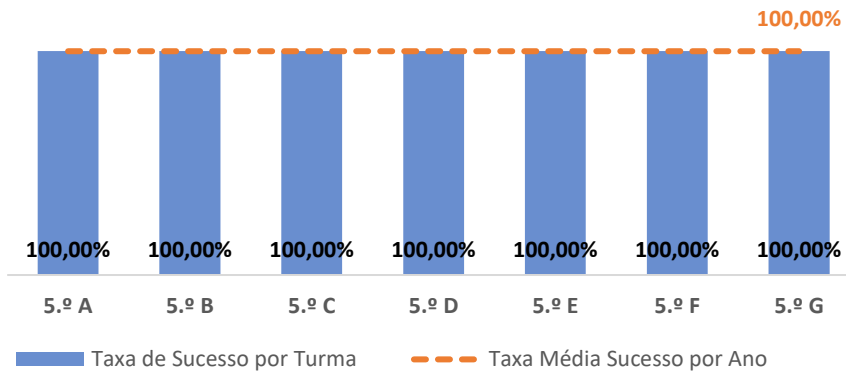

EDUCAÇÃO FÍSICA ► 8.º ANO

TAXA DE SUCESSO: TURMA vs MÉDIA ANO

NÍVEIS: MÉDIA TURMA vs MÉDIA ANO

TAXA E TOTAL DE NÍVEIS 1 OU 2

QUALIDADE DO SUCESSO - NÍVEIS 4 ou 5

Taxa de Sucesso 22/23	Taxa de Sucesso 23/24	Desvio 23-24	Taxa de Sucesso 24/25	Desvio 24-25
97,62%	100,00%	2,38%	96,52%	-3,48%

EDUCAÇÃO FÍSICA ▶ 9.º ANO

TAXA DE SUCESSO: TURMA vs MÉDIA ANO

NÍVEIS: MÉDIA TURMA vs MÉDIA ANO

TAXA E TOTAL DE NÍVEIS 1 OU 2

QUALIDADE DO SUCESSO - NÍVEIS 4 ou 5

Taxa de Sucesso 22/23	Taxa de Sucesso 23/24	Desvio 23-24	Taxa de Sucesso 24/25	Desvio 24-25
98,31%	98,52%	0,21%	98,19%	-0,33%

EDUCAÇÃO VISUAL ▶ 5.º ANO

TAXA DE SUCESSO: TURMA vs MÉDIA ANO

NÍVEIS: MÉDIA TURMA vs MÉDIA ANO

TAXA E TOTAL DE NÍVEIS 1 OU 2

QUALIDADE DO SUCESSO - NÍVEIS 4 ou 5

Taxa de Sucesso 22/23	Taxa de Sucesso 23/24	Desvio 23-24	Taxa de Sucesso 24/25	Desvio 24-25
97,50%	100,00%	2,50%	100,00%	0,00%