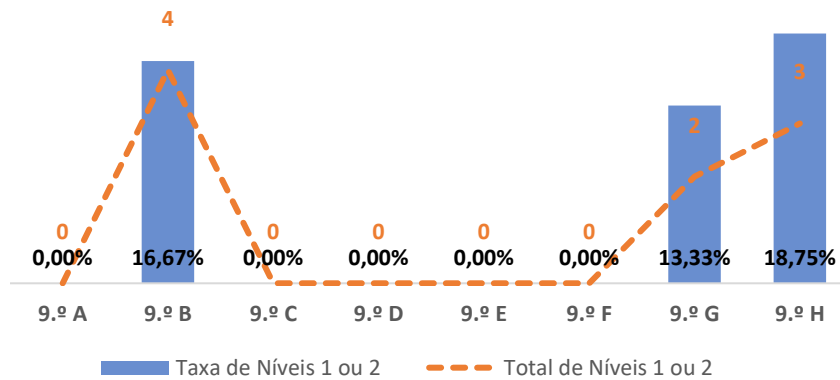

CIÊNCIAS NATURAIS ► 9.º ANO

TAXA DE SUCESSO: TURMA vs MÉDIA ANO

NÍVEIS: MÉDIA TURMA vs MÉDIA ANO

TAXA E TOTAL DE NÍVEIS 1 OU 2

QUALIDADE DO SUCESSO - NÍVEIS 4 ou 5

Taxa de Sucesso 22/23	Taxa de Sucesso 23/24	Desvio 23-24	Taxa de Sucesso 24/25	Desvio 24-25
83,05%	96,30%	13,25%	94,55%	-1,75%

TAXA DE SUCESSO: TURMA vs MÉDIA ANO

NÍVEIS: MÉDIA TURMA vs MÉDIA ANO

TAXA E TOTAL DE NÍVEIS 1 OU 2

QUALIDADE DO SUCESSO - NÍVEIS 4 ou 5

Taxa de Sucesso 22/23	Taxa de Sucesso 23/24	Desvio 23-24	Taxa de Sucesso 24/25	Desvio 24-25
94,77%	91,07%	-3,70%	93,62%	2,55%