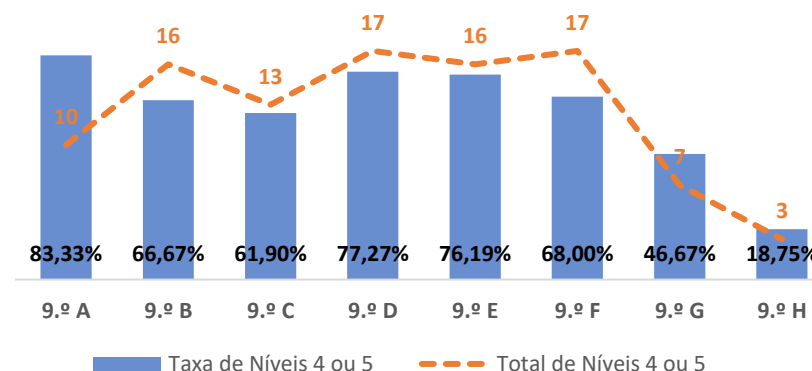

TAXA DE SUCESSO: TURMA vs MÉDIA ANO

NÍVEIS: MÉDIA TURMA vs MÉDIA ANO

TAXA E TOTAL DE NÍVEIS 1 OU 2

QUALIDADE DO SUCESSO - NÍVEIS 4 ou 5

Taxa de Sucesso 22/23	Taxa de Sucesso 23/24	Desvio 23-24	Taxa de Sucesso 24/25	Desvio 24-25
96,00%	99,35%	3,35%	98,13%	-1,22%

TAXA DE SUCESSO: TURMA vs MÉDIA ANO

NÍVEIS: MÉDIA TURMA vs MÉDIA ANO

TAXA E TOTAL DE NÍVEIS 1 OU 2

QUALIDADE DO SUCESSO - NÍVEIS 4 ou 5

Taxa de Sucesso 22/23	Taxa de Sucesso 23/24	Desvio 23-24	Taxa de Sucesso 24/25	Desvio 24-25
97,46%	97,04%	-0,42%	96,79%	-0,25%

DEPARTAMENTO DE EXPRESSÕES

EDUCAÇÃO FÍSICA ▶ 5.º ANO

TAXA DE SUCESSO: TURMA vs MÉDIA ANO

NÍVEIS: MÉDIA TURMA vs MÉDIA ANO

TAXA E TOTAL DE NÍVEIS 1 OU 2

QUALIDADE DO SUCESSO - NÍVEIS 4 ou 5

Taxa de Sucesso 22/23	Taxa de Sucesso 23/24	Desvio 23-24	Taxa de Sucesso 24/25	Desvio 24-25
100,00%	99,01%	-0,99%	100,00%	0,99%