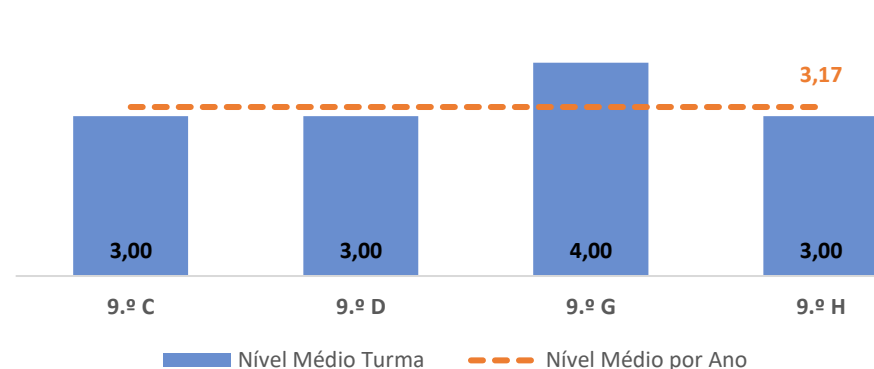

NÍVEIS: MÉDIA TURMA vs MÉDIA ANO