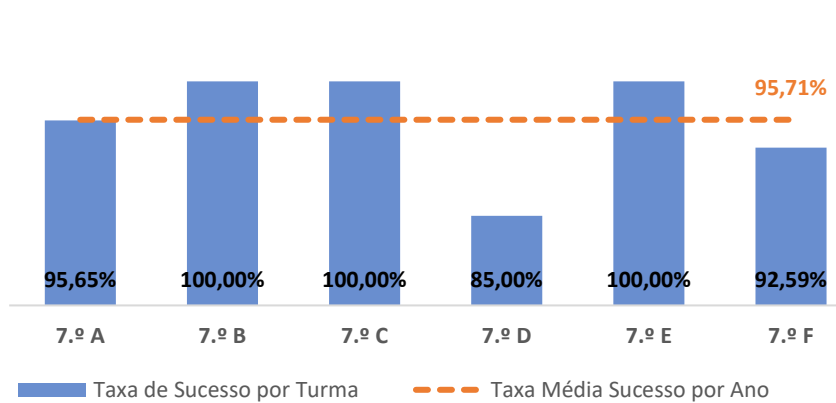

TAXA DE SUCESSO: TURMA vs MÉDIA ANO

NÍVEIS: MÉDIA TURMA vs MÉDIA ANO

TAXA E TOTAL DE NÍVEIS 1 OU 2

QUALIDADE DO SUCESSO - NÍVEIS 4 ou 5

Taxa de Sucesso 22/23	Taxa de Sucesso 23/24	Desvio 23-24	Taxa de Sucesso 24/25	Desvio 24-25
84,13%	95,09%	10,96%	89,38%	-5,71%

TAXA DE SUCESSO: TURMA vs MÉDIA ANO

NÍVEIS: MÉDIA TURMA vs MÉDIA ANO

TAXA E TOTAL DE NÍVEIS 1 OU 2

QUALIDADE DO SUCESSO - NÍVEIS 4 ou 5

Taxa de Sucesso 22/23	Taxa de Sucesso 23/24	Desvio 23-24	Taxa de Sucesso 24/25	Desvio 24-25
92,37%	95,56%	3,19%	93,98%	-1,58%

TAXA DE SUCESSO: TURMA vs MÉDIA ANO

NÍVEIS: MÉDIA TURMA vs MÉDIA ANO

TAXA E TOTAL DE NÍVEIS 1 OU 2

QUALIDADE DO SUCESSO - NÍVEIS 4 ou 5

Taxa de Sucesso 22/23	Taxa de Sucesso 23/24	Desvio 23-24	Taxa de Sucesso 24/25	Desvio 24-25
94,74%	99,10%	4,36%	95,71%	-3,39%