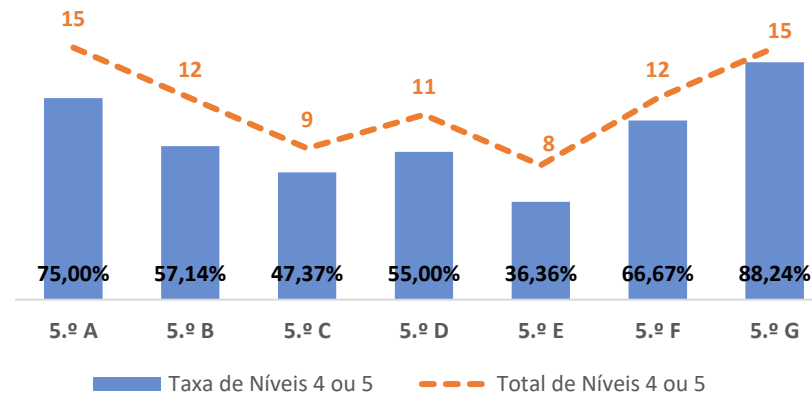

ALUNOS AVALIADOS POR ANO/TURMA									
2.º CEB				3.º CEB					
5.º ANO		6.º ANO		7.º ANO		8.º ANO		9.º ANO	
A	20	A	22	A	23	A	21	A	22
B	21	B	21	B	23	B	23	B	24
C	19	C	24	C	25	C	21	C	21
D	20	D	18	D	20	D	24	D	22
E	22	E	19	E	23	E	25	E	21
F	20			F	27			F	25
G	19							G	15
								H	16
TOTAL				TOTAL					
245				421					
NÚMERO DE TURMAS				NÚMERO DE TURMAS					
12				19					

DEPARTAMENTO DE LÍNGUAS

TAXA DE SUCESSO: TURMA vs MÉDIA ANO

NÍVEIS: MÉDIA TURMA vs MÉDIA ANO

TAXA E TOTAL DE NÍVEIS 1 OU 2

QUALIDADE DO SUCESSO - NÍVEIS 4 ou 5

Taxa de Sucesso 22/23	Taxa de Sucesso 23/24	Desvio 23-24	Taxa de Sucesso 24/25	Desvio 24-25
93,33%	96,97%	3,64%	99,27%	2,30%

TAXA DE SUCESSO: TURMA vs MÉDIA ANO

NÍVEIS: MÉDIA TURMA vs MÉDIA ANO

TAXA E TOTAL DE NÍVEIS 1 OU 2

QUALIDADE DO SUCESSO - NÍVEIS 4 ou 5

Taxa de Sucesso 22/23	Taxa de Sucesso 23/24	Desvio 23-24	Taxa de Sucesso 24/25	Desvio 24-25
96,26%	100,00%	3,74%	97,98%	-2,02%