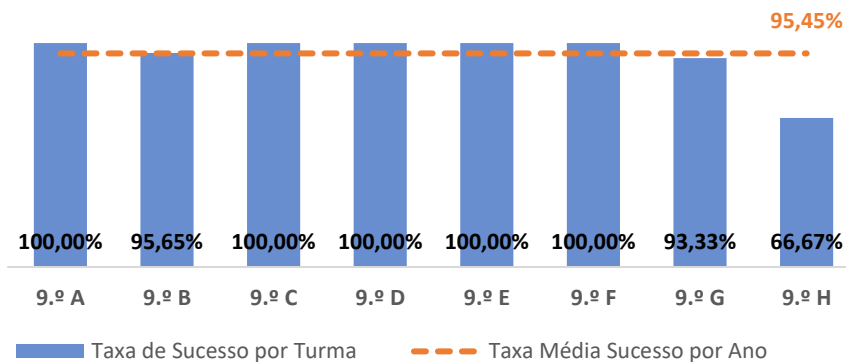

COMPLEMENTO À EDUCAÇÃO ARTÍSTICA ► 9.º ANO

TAXA DE SUCESSO: TURMA vs MÉDIA ANO