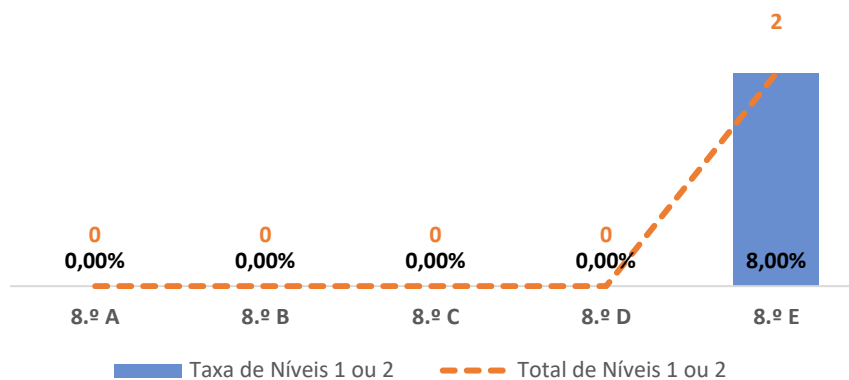

TAXA E TOTAL DE NÍVEIS 1 OU 2