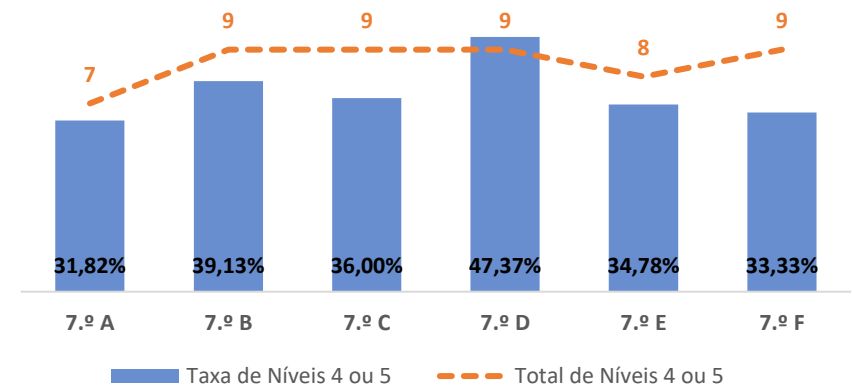

TAXA DE SUCESSO: TURMA vs MÉDIA ANO

NÍVEIS: MÉDIA TURMA vs MÉDIA ANO

TAXA E TOTAL DE NÍVEIS 1 OU 2

QUALIDADE DO SUCESSO - NÍVEIS 4 ou 5

Taxa de Sucesso 22/23	Taxa de Sucesso 23/24	Desvio 23-24	Taxa de Sucesso 24/25	Desvio 24-25
96,26%	100,00%	3,74%	97,98%	-2,02%

TAXA DE SUCESSO: TURMA vs MÉDIA ANO

NÍVEIS: MÉDIA TURMA vs MÉDIA ANO

TAXA E TOTAL DE NÍVEIS 1 OU 2

QUALIDADE DO SUCESSO - NÍVEIS 4 ou 5

Taxa de Sucesso 22/23	Taxa de Sucesso 23/24	Desvio 23-24	Taxa de Sucesso 24/25	Desvio 24-25
96,71%	90,35%	-6,36%	88,49%	-1,86%

TAXA DE SUCESSO: TURMA vs MÉDIA ANO

NÍVEIS: MÉDIA TURMA vs MÉDIA ANO

TAXA E TOTAL DE NÍVEIS 1 OU 2

QUALIDADE DO SUCESSO - NÍVEIS 4 ou 5

Taxa de Sucesso 22/23	Taxa de Sucesso 23/24	Desvio 23-24	Taxa de Sucesso 24/25	Desvio 24-25
84,80%	98,14%	13,34%	97,35%	-0,79%