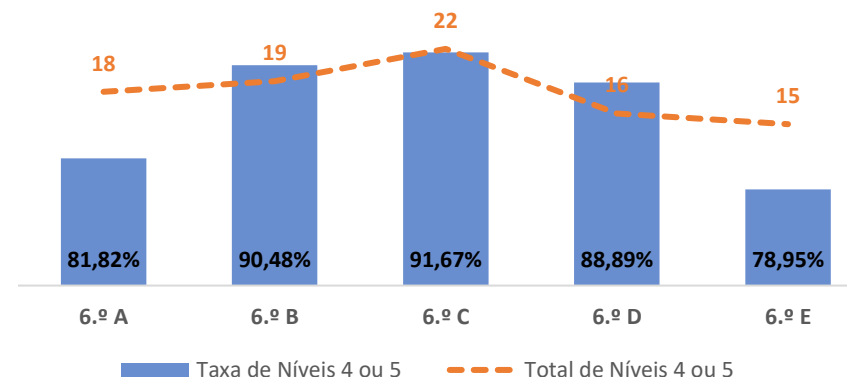

EDUCAÇÃO VISUAL ▶ 5.º ANO

TAXA DE SUCESSO: TURMA vs MÉDIA ANO

NÍVEIS: MÉDIA TURMA vs MÉDIA ANO

TAXA E TOTAL DE NÍVEIS 1 OU 2

QUALIDADE DO SUCESSO - NÍVEIS 4 ou 5

Taxa de Sucesso 22/23	Taxa de Sucesso 23/24	Desvio 23-24	Taxa de Sucesso 24/25	Desvio 24-25
97,50%	100,00%	2,50%	100,00%	0,00%

EDUCAÇÃO VISUAL ▶ 6.º ANO

TAXA DE SUCESSO: TURMA vs MÉDIA ANO

NÍVEIS: MÉDIA TURMA vs MÉDIA ANO

TAXA E TOTAL DE NÍVEIS 1 OU 2

QUALIDADE DO SUCESSO - NÍVEIS 4 ou 5

Taxa de Sucesso 22/23	Taxa de Sucesso 23/24	Desvio 23-24	Taxa de Sucesso 24/25	Desvio 24-25
98,13%	100,00%	1,87%	100,00%	0,00%

TAXA DE SUCESSO: TURMA vs MÉDIA ANO

NÍVEIS: MÉDIA TURMA vs MÉDIA ANO

TAXA E TOTAL DE NÍVEIS 1 OU 2

QUALIDADE DO SUCESSO - NÍVEIS 4 ou 5

Taxa de Sucesso 22/23	Taxa de Sucesso 23/24	Desvio 23-24	Taxa de Sucesso 24/25	Desvio 24-25
99,30%	98,13%	-1,17%	100,00%	1,87%