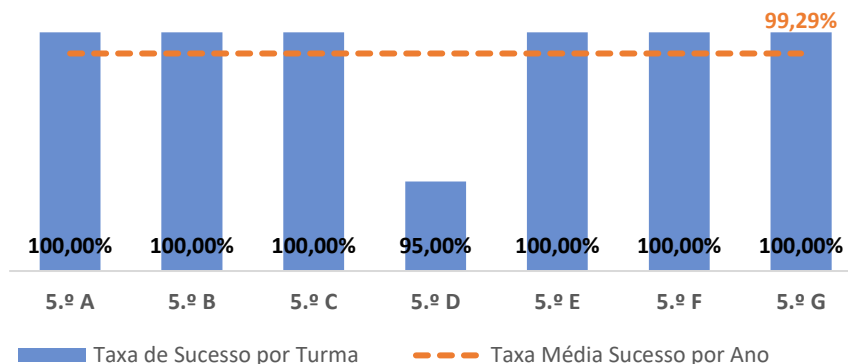

TAXA DE SUCESSO: TURMA vs MÉDIA ANO

NÍVEIS: MÉDIA TURMA vs MÉDIA ANO

TAXA E TOTAL DE NÍVEIS 1 OU 2

QUALIDADE DO SUCESSO - NÍVEIS 4 ou 5

Taxa de Sucesso 22/23	Taxa de Sucesso 23/24	Desvio 23-24	Taxa de Sucesso 24/25	Desvio 24-25
93,65%	96,95%	3,30%	98,23%	1,28%

TAXA DE SUCESSO: TURMA vs MÉDIA ANO

NÍVEIS: MÉDIA TURMA vs MÉDIA ANO

TAXA E TOTAL DE NÍVEIS 1 OU 2

QUALIDADE DO SUCESSO - NÍVEIS 4 OU 5

Taxa de Sucesso 22/23	Taxa de Sucesso 23/24	Desvio 23-24	Taxa de Sucesso 24/25	Desvio 24-25
85,59%	97,04%	11,45%	98,19%	1,15%

CIDADANIA E DESENVOLVIMENTO ▶ 5.º ANO

TAXA DE SUCESSO: TURMA vs MÉDIA ANO

NÍVEIS: MÉDIA TURMA vs MÉDIA ANO

TAXA E TOTAL DE NÍVEIS 1 OU 2

QUALIDADE DO SUCESSO - NÍVEIS 4 ou 5

Taxa de Sucesso 22/23	Taxa de Sucesso 23/24	Desvio 23-24	Taxa de Sucesso 24/25	Desvio 24-25
100,00%	97,00%	-3,00%	99,29%	2,29%