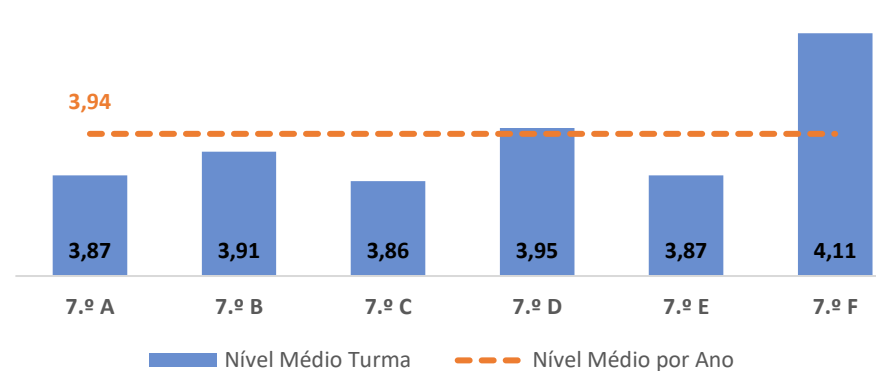

NÍVEIS: MÉDIA TURMA vs MÉDIA ANO