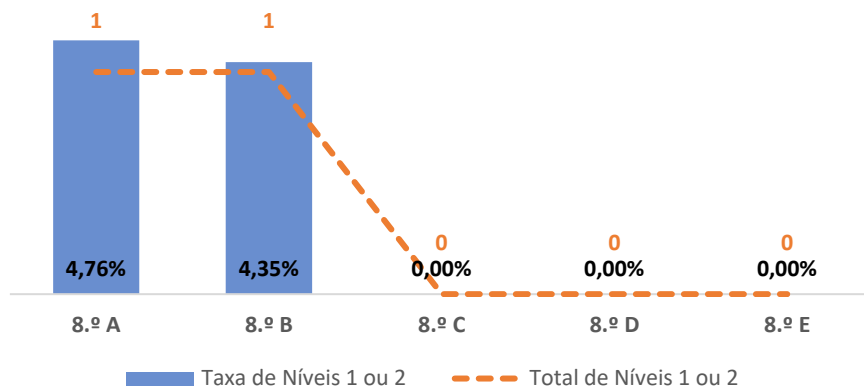

CIDADANIA E DESENVOLVIMENTO ► 8.º ANO

TAXA DE SUCESSO: TURMA vs MÉDIA ANO

NÍVEIS: MÉDIA TURMA vs MÉDIA ANO

TAXA E TOTAL DE NÍVEIS 1 OU 2

QUALIDADE DO SUCESSO - NÍVEIS 4 ou 5

Taxa de Sucesso 22/23	Taxa de Sucesso 23/24	Desvio 23-24	Taxa de Sucesso 24/25	Desvio 24-25
99,21%	100,00%	0,79%	98,25%	-1,75%