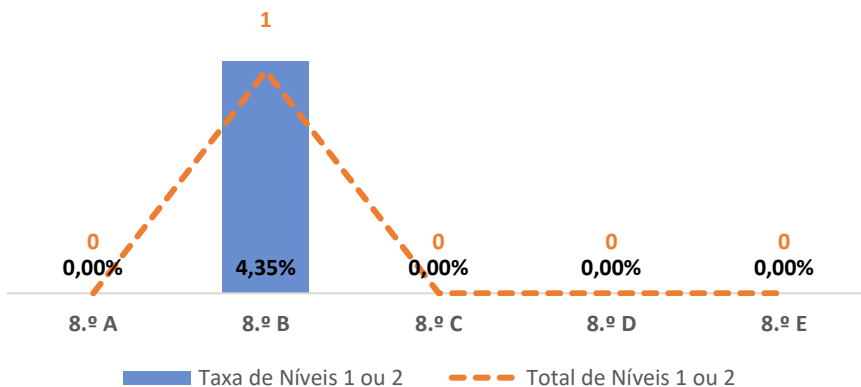

TAXA DE SUCESSO: TURMA vs MÉDIA ANO

NÍVEIS: MÉDIA TURMA vs MÉDIA ANO

TAXA E TOTAL DE NÍVEIS 1 OU 2

QUALIDADE DO SUCESSO - NÍVEIS 4 ou 5

Taxa de Sucesso 22/23	Taxa de Sucesso 23/24	Desvio 23-24	Taxa de Sucesso 24/25	Desvio 24-25
94,77%	91,07%	-3,70%	93,62%	2,55%

TAXA DE SUCESSO: TURMA vs MÉDIA ANO

NÍVEIS: MÉDIA TURMA vs MÉDIA ANO

TAXA E TOTAL DE NÍVEIS 1 OU 2

QUALIDADE DO SUCESSO - NÍVEIS 4 ou 5

Taxa de Sucesso 22/23	Taxa de Sucesso 23/24	Desvio 23-24	Taxa de Sucesso 24/25	Desvio 24-25
71,20%	99,39%	28,19%	99,12%	-0,27%