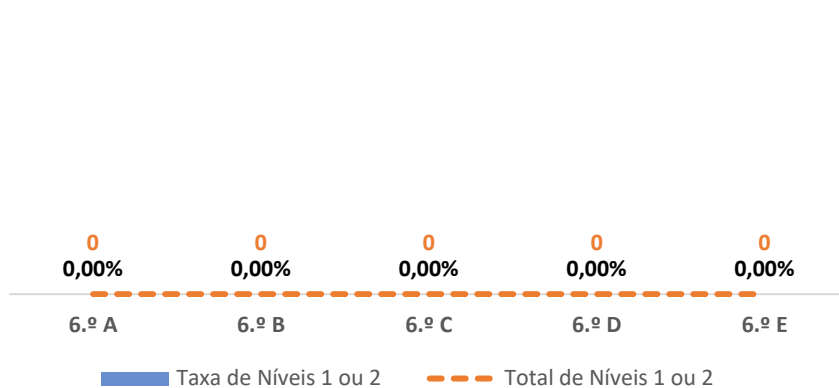

TAXA E TOTAL DE NÍVEIS 1 OU 2