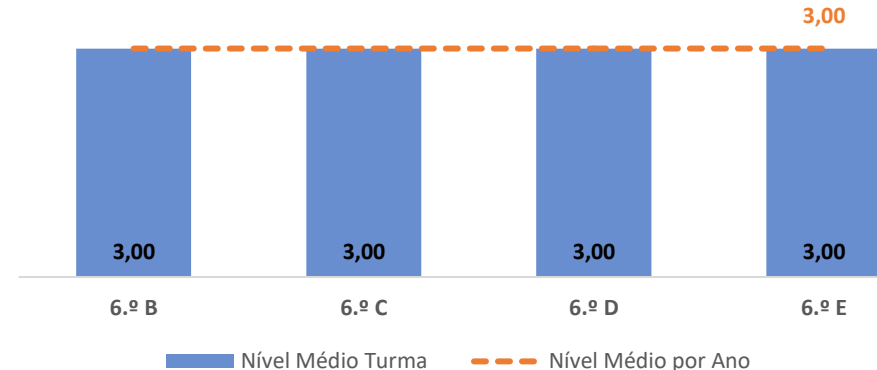

TAXA DE SUCESSO: TURMA vs MÉDIA ANO

NÍVEIS: MÉDIA TURMA vs MÉDIA ANO

TAXA E TOTAL DE NÍVEIS 1 OU 2

QUALIDADE DO SUCESSO - NÍVEIS 4 ou 5

Taxa de Sucesso 22/23	Taxa de Sucesso 23/24	Desvio 23-24	Taxa de Sucesso 24/25	Desvio 24-25
83,62%	94,70%	11,08%	95,62%	0,92%

PORTUGUÊS LÍNGUA NÃO MATERNA ▶ 5.º ANO

TAXA DE SUCESSO: TURMA vs MÉDIA ANO

NÍVEIS: MÉDIA TURMA vs MÉDIA ANO

TAXA E TOTAL DE NÍVEIS 1 OU 2

QUALIDADE DO SUCESSO - NÍVEIS 4 ou 5

Taxa de Sucesso 22/23	Taxa de Sucesso 23/24	Desvio 23-24	Taxa de Sucesso 24/25	Desvio 24-25
---	100,00%	---	100,00%	0,00%

PORTUGUÊS LÍNGUA NÃO MATERNA ▶ 6.º ANO

TAXA DE SUCESSO: TURMA vs MÉDIA ANO

NÍVEIS: MÉDIA TURMA vs MÉDIA ANO

TAXA E TOTAL DE NÍVEIS 1 OU 2

QUALIDADE DO SUCESSO - NÍVEIS 4 ou 5

Taxa de Sucesso 22/23	Taxa de Sucesso 23/24	Desvio 23-24	Taxa de Sucesso 24/25	Desvio 24-25
100,00%	100,00%	0,00%	100,00%	0,00%