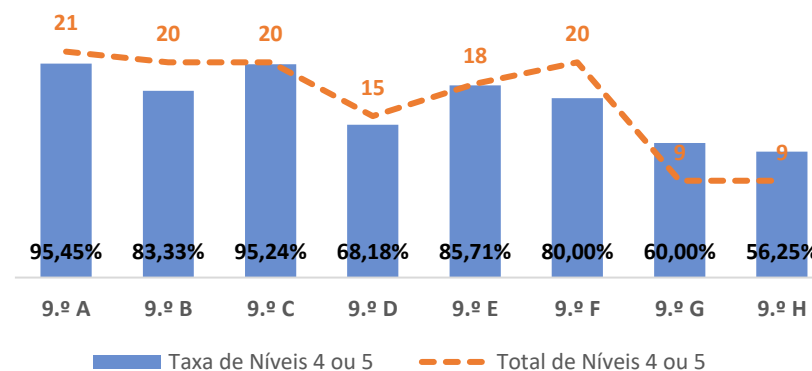

CIDADANIA E DESENVOLVIMENTO ► 9.º ANO

TAXA DE SUCESSO: TURMA vs MÉDIA ANO

NÍVEIS: MÉDIA TURMA vs MÉDIA ANO

TAXA E TOTAL DE NÍVEIS 1 OU 2

QUALIDADE DO SUCESSO - NÍVEIS 4 ou 5

Taxa de Sucesso 22/23	Taxa de Sucesso 23/24	Desvio 23-24	Taxa de Sucesso 24/25	Desvio 24-25
100,00%	100,00%	0,00%	99,40%	-0,60%

DEPARTAMENTO DE MATEMÁTICA E CIÊNCIAS EXPERIMENTAIS

TAXA DE SUCESSO: TURMA vs MÉDIA ANO

NÍVEIS: MÉDIA TURMA vs MÉDIA ANO

TAXA E TOTAL DE NÍVEIS 1 OU 2

QUALIDADE DO SUCESSO - NÍVEIS 4 ou 5

Taxa de Sucesso 22/23	Taxa de Sucesso 23/24	Desvio 23-24	Taxa de Sucesso 24/25	Desvio 24-25
92,50%	81,19%	-11,31%	89,36%	8,17%