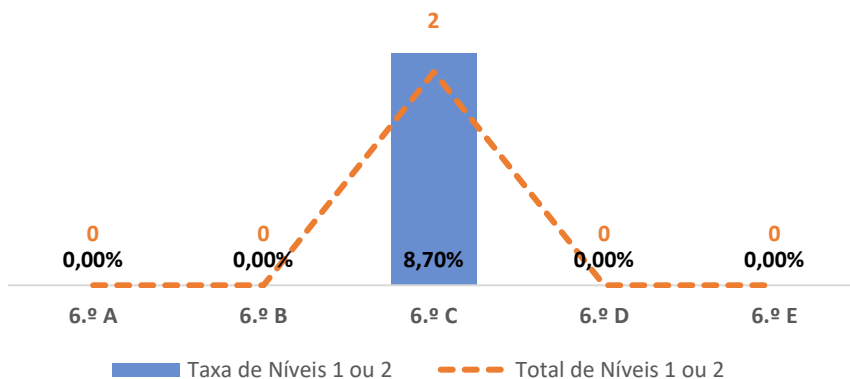

Taxa de Sucesso 22/23	Taxa de Sucesso 23/24	Desvio 23-24	Taxa de Sucesso 24/25	Desvio 24-25
83,90%	83,84%	-0,06%	88,65%	4,81%

HISTÓRIA E GEOGRAFIA DE PORTUGAL ▶ 6.º ANO

TAXA DE SUCESSO: TURMA vs MÉDIA ANO

NÍVEIS: MÉDIA TURMA vs MÉDIA ANO

TAXA E TOTAL DE NÍVEIS 1 OU 2

QUALIDADE DO SUCESSO - NÍVEIS 4 ou 5

Taxa de Sucesso 22/23	Taxa de Sucesso 23/24	Desvio 23-24	Taxa de Sucesso 24/25	Desvio 24-25
100,00%	96,99%	-3,01%	98,04%	1,05%