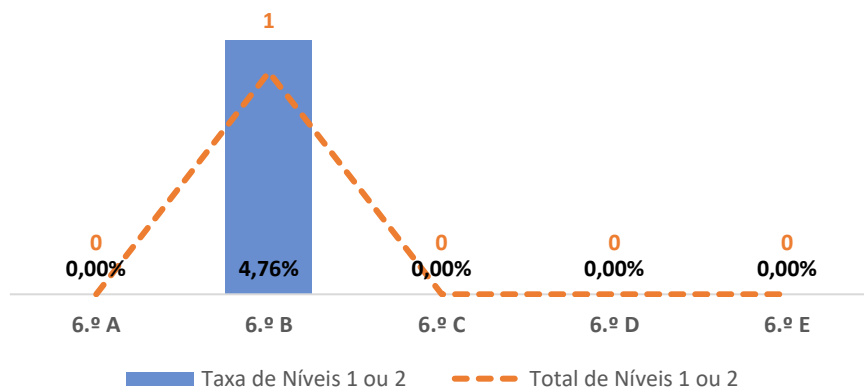

CIÊNCIAS NATURAIS ► 5.º ANO

TAXA DE SUCESSO: TURMA vs MÉDIA ANO

NÍVEIS: MÉDIA TURMA vs MÉDIA ANO

TAXA E TOTAL DE NÍVEIS 1 OU 2

QUALIDADE DO SUCESSO - NÍVEIS 4 ou 5

Taxa de Sucesso 22/23	Taxa de Sucesso 23/24	Desvio 23-24	Taxa de Sucesso 24/25	Desvio 24-25
94,96%	95,00%	0,04%	100,00%	5,00%

CIÊNCIAS NATURAIS ► 6.º ANO

TAXA DE SUCESSO: TURMA vs MÉDIA ANO

NÍVEIS: MÉDIA TURMA vs MÉDIA ANO

TAXA E TOTAL DE NÍVEIS 1 OU 2

QUALIDADE DO SUCESSO - NÍVEIS 4 ou 5

Taxa de Sucesso 22/23	Taxa de Sucesso 23/24	Desvio 23-24	Taxa de Sucesso 24/25	Desvio 24-25
99,07%	97,74%	-1,33%	99,04%	1,30%