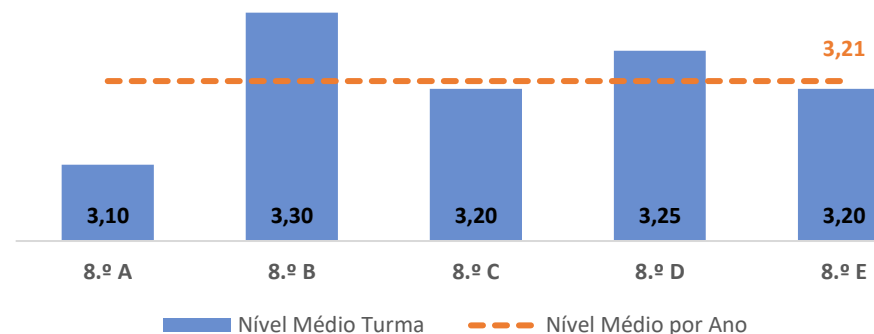

TAXA DE SUCESSO: TURMA vs MÉDIA ANO

NÍVEIS: MÉDIA TURMA vs MÉDIA ANO

TAXA E TOTAL DE NÍVEIS 1 OU 2

QUALIDADE DO SUCESSO - NÍVEIS 4 ou 5

Taxa de Sucesso 22/23	Taxa de Sucesso 23/24	Desvio 23-24	Taxa de Sucesso 24/25	Desvio 24-25
92,37%	95,56%	3,19%	93,98%	-1,58%

TAXA DE SUCESSO: TURMA vs MÉDIA ANO

NÍVEIS: MÉDIA TURMA vs MÉDIA ANO

TAXA E TOTAL DE NÍVEIS 1 OU 2

QUALIDADE DO SUCESSO - NÍVEIS 4 ou 5

Taxa de Sucesso 22/23	Taxa de Sucesso 23/24	Desvio 23-24	Taxa de Sucesso 24/25	Desvio 24-25
94,74%	99,10%	4,36%	95,71%	-3,39%

TAXA DE SUCESSO: TURMA vs MÉDIA ANO

NÍVEIS: MÉDIA TURMA vs MÉDIA ANO

TAXA E TOTAL DE NÍVEIS 1 OU 2

QUALIDADE DO SUCESSO - NÍVEIS 4 ou 5

Taxa de Sucesso 22/23	Taxa de Sucesso 23/24	Desvio 23-24	Taxa de Sucesso 24/25	Desvio 24-25
95,20%	98,77%	3,57%	90,27%	-8,50%