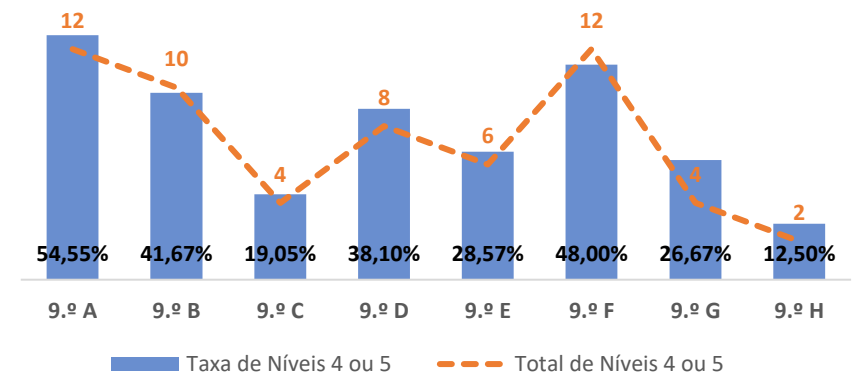

CIÊNCIAS NATURAIS ► 8.º ANO

TAXA DE SUCESSO: TURMA vs MÉDIA ANO

NÍVEIS: MÉDIA TURMA vs MÉDIA ANO

TAXA E TOTAL DE NÍVEIS 1 OU 2

QUALIDADE DO SUCESSO - NÍVEIS 4 ou 5

Taxa de Sucesso 22/23	Taxa de Sucesso 23/24	Desvio 23-24	Taxa de Sucesso 24/25	Desvio 24-25
95,24%	96,34%	1,10%	93,86%	-2,48%

CIÊNCIAS NATURAIS ► 9.º ANO

TAXA DE SUCESSO: TURMA vs MÉDIA ANO

NÍVEIS: MÉDIA TURMA vs MÉDIA ANO

TAXA E TOTAL DE NÍVEIS 1 OU 2

QUALIDADE DO SUCESSO - NÍVEIS 4 ou 5

Taxa de Sucesso 22/23	Taxa de Sucesso 23/24	Desvio 23-24	Taxa de Sucesso 24/25	Desvio 24-25
83,05%	96,30%	13,25%	94,55%	-1,75%

TAXA DE SUCESSO: TURMA vs MÉDIA ANO

NÍVEIS: MÉDIA TURMA vs MÉDIA ANO

TAXA E TOTAL DE NÍVEIS 1 OU 2

QUALIDADE DO SUCESSO - NÍVEIS 4 ou 5

Taxa de Sucesso 22/23	Taxa de Sucesso 23/24	Desvio 23-24	Taxa de Sucesso 24/25	Desvio 24-25
94,77%	91,07%	-3,70%	93,62%	2,55%