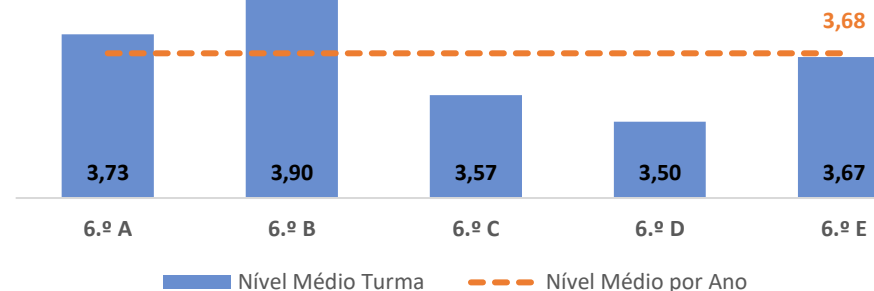

NÍVEIS: MÉDIA TURMA vs MÉDIA ANO