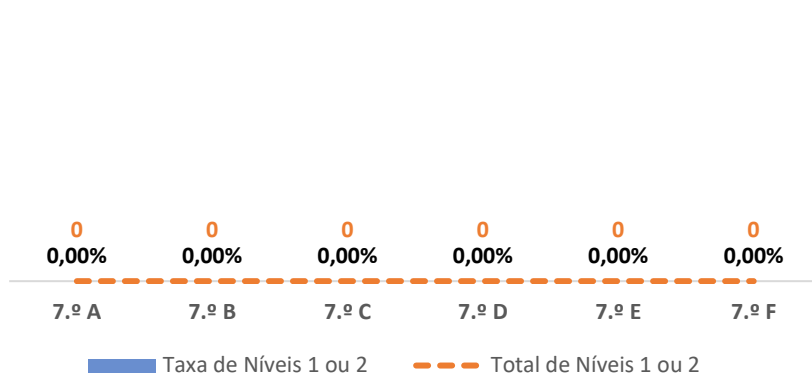

CIDADANIA E DESENVOLVIMENTO ▶ 7.º ANO

TAXA DE SUCESSO: TURMA vs MÉDIA ANO

NÍVEIS: MÉDIA TURMA vs MÉDIA ANO

TAXA E TOTAL DE NÍVEIS 1 OU 2

QUALIDADE DO SUCESSO - NÍVEIS 4 ou 5

Taxa de Sucesso 22/23	Taxa de Sucesso 23/24	Desvio 23-24	Taxa de Sucesso 24/25	Desvio 24-25
100,00%	97,37%	-2,63%	100,00%	2,63%