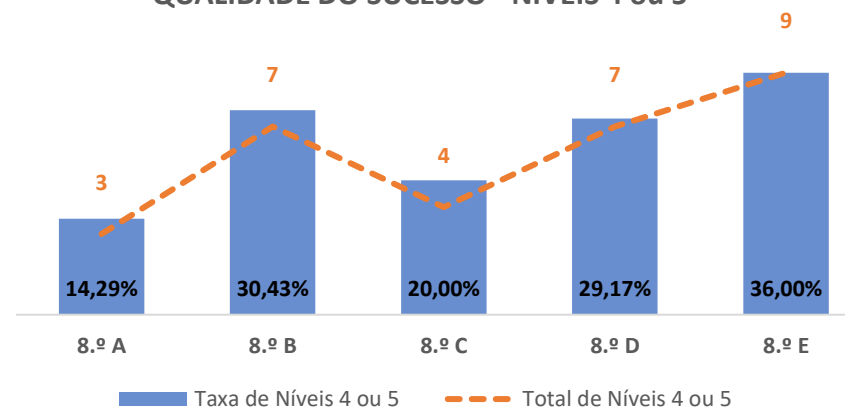

TAXA DE SUCESSO: TURMA vs MÉDIA ANO

NÍVEIS: MÉDIA TURMA vs MÉDIA ANO

TAXA E TOTAL DE NÍVEIS 1 OU 2

QUALIDADE DO SUCESSO - NÍVEIS 4 ou 5

Taxa de Sucesso 22/23	Taxa de Sucesso 23/24	Desvio 23-24	Taxa de Sucesso 24/25	Desvio 24-25
94,74%	99,10%	4,36%	95,71%	-3,39%

TAXA DE SUCESSO: TURMA vs MÉDIA ANO

NÍVEIS: MÉDIA TURMA vs MÉDIA ANO

TAXA E TOTAL DE NÍVEIS 1 OU 2

QUALIDADE DO SUCESSO - NÍVEIS 4 ou 5

Taxa de Sucesso 22/23	Taxa de Sucesso 23/24	Desvio 23-24	Taxa de Sucesso 24/25	Desvio 24-25
95,20%	98,77%	3,57%	90,27%	-8,50%

TAXA DE SUCESSO: TURMA vs MÉDIA ANO

NÍVEIS: MÉDIA TURMA vs MÉDIA ANO

TAXA E TOTAL DE NÍVEIS 1 OU 2

QUALIDADE DO SUCESSO - NÍVEIS 4 ou 5

Taxa de Sucesso 22/23	Taxa de Sucesso 23/24	Desvio 23-24	Taxa de Sucesso 24/25	Desvio 24-25
77,12%	97,78%	20,66%	88,34%	-9,44%