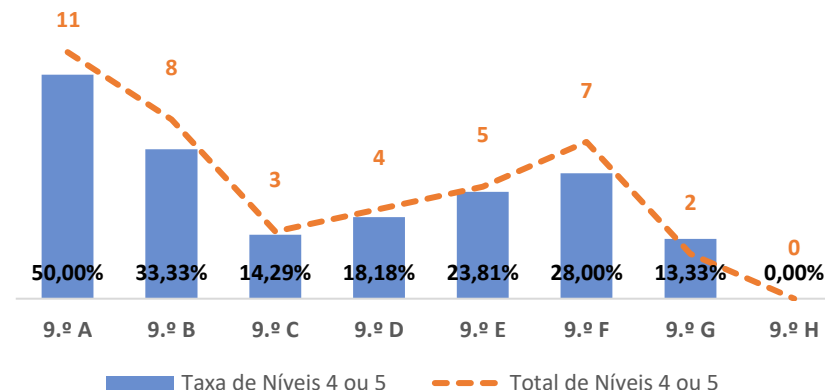

MATEMÁTICA ► 8.º ANO

TAXA DE SUCESSO: TURMA vs MÉDIA ANO

NÍVEIS: MÉDIA TURMA vs MÉDIA ANO

TAXA E TOTAL DE NÍVEIS 1 OU 2

QUALIDADE DO SUCESSO - NÍVEIS 4 ou 5

Taxa de Sucesso 22/23	Taxa de Sucesso 23/24	Desvio 23-24	Taxa de Sucesso 24/25	Desvio 24-25
59,20%	71,95%	12,75%	52,63%	-19,32%

MATEMÁTICA ► 9.º ANO

TAXA DE SUCESSO: TURMA vs MÉDIA ANO

NÍVEIS: MÉDIA TURMA vs MÉDIA ANO

TAXA E TOTAL DE NÍVEIS 1 OU 2

QUALIDADE DO SUCESSO - NÍVEIS 4 ou 5

Taxa de Sucesso 22/23	Taxa de Sucesso 23/24	Desvio 23-24	Taxa de Sucesso 24/25	Desvio 24-25
56,78%	50,37%	-6,41%	51,81%	1,44%

CIÊNCIAS NATURAIS ► 5.º ANO

TAXA DE SUCESSO: TURMA vs MÉDIA ANO

NÍVEIS: MÉDIA TURMA vs MÉDIA ANO

TAXA E TOTAL DE NÍVEIS 1 OU 2

QUALIDADE DO SUCESSO - NÍVEIS 4 ou 5

Taxa de Sucesso 22/23	Taxa de Sucesso 23/24	Desvio 23-24	Taxa de Sucesso 24/25	Desvio 24-25
94,96%	95,00%	0,04%	100,00%	5,00%