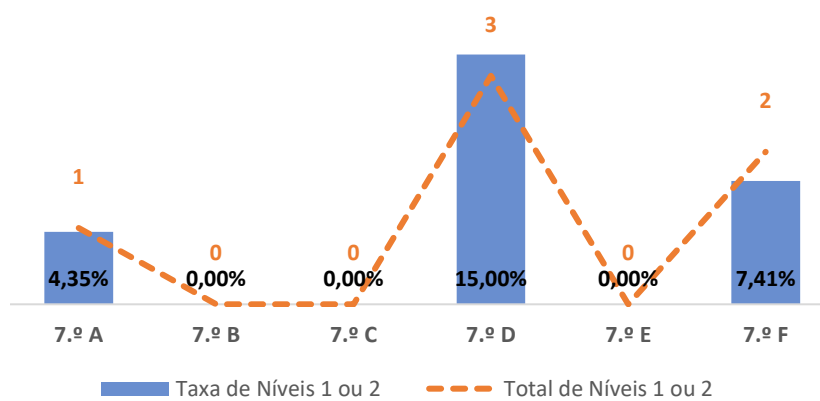

TAXA DE SUCESSO: TURMA vs MÉDIA ANO

NÍVEIS: MÉDIA TURMA vs MÉDIA ANO

TAXA E TOTAL DE NÍVEIS 1 OU 2

QUALIDADE DO SUCESSO - NÍVEIS 4 ou 5

Taxa de Sucesso 22/23	Taxa de Sucesso 23/24	Desvio 23-24	Taxa de Sucesso 24/25	Desvio 24-25
84,13%	95,09%	10,96%	89,38%	-5,71%

TAXA DE SUCESSO: TURMA vs MÉDIA ANO

NÍVEIS: MÉDIA TURMA vs MÉDIA ANO

TAXA E TOTAL DE NÍVEIS 1 OU 2

QUALIDADE DO SUCESSO - NÍVEIS 4 ou 5

Taxa de Sucesso 22/23	Taxa de Sucesso 23/24	Desvio 23-24	Taxa de Sucesso 24/25	Desvio 24-25
92,37%	95,56%	3,19%	93,98%	-1,58%

TAXA DE SUCESSO: TURMA vs MÉDIA ANO

NÍVEIS: MÉDIA TURMA vs MÉDIA ANO

TAXA E TOTAL DE NÍVEIS 1 OU 2

QUALIDADE DO SUCESSO - NÍVEIS 4 ou 5

Taxa de Sucesso 22/23	Taxa de Sucesso 23/24	Desvio 23-24	Taxa de Sucesso 24/25	Desvio 24-25
94,74%	99,10%	4,36%	95,71%	-3,39%