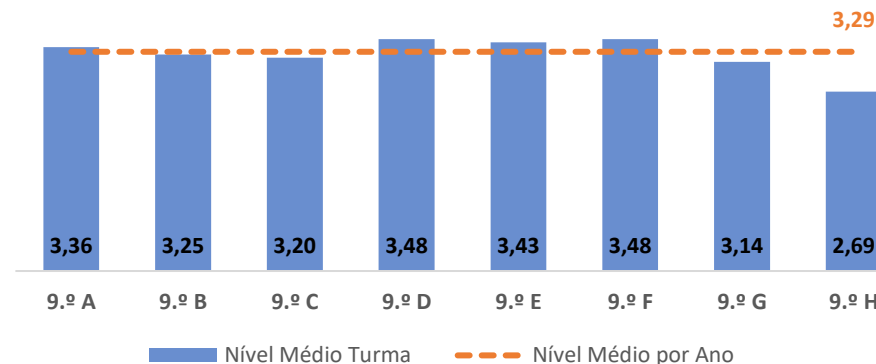

TAXA DE SUCESSO: TURMA vs MÉDIA ANO

NÍVEIS: MÉDIA TURMA vs MÉDIA ANO

TAXA E TOTAL DE NÍVEIS 1 OU 2

QUALIDADE DO SUCESSO - NÍVEIS 4 ou 5

Taxa de Sucesso 22/23	Taxa de Sucesso 23/24	Desvio 23-24	Taxa de Sucesso 24/25	Desvio 24-25
96,71%	90,35%	-6,36%	88,49%	-1,86%

TAXA DE SUCESSO: TURMA vs MÉDIA ANO

NÍVEIS: MÉDIA TURMA vs MÉDIA ANO

TAXA E TOTAL DE NÍVEIS 1 OU 2

QUALIDADE DO SUCESSO - NÍVEIS 4 ou 5

Taxa de Sucesso 22/23	Taxa de Sucesso 23/24	Desvio 23-24	Taxa de Sucesso 24/25	Desvio 24-25
84,80%	98,14%	13,34%	97,35%	-0,79%

TAXA DE SUCESSO: TURMA vs MÉDIA ANO

NÍVEIS: MÉDIA TURMA vs MÉDIA ANO

TAXA E TOTAL DE NÍVEIS 1 OU 2

QUALIDADE DO SUCESSO - NÍVEIS 4 ou 5

Taxa de Sucesso 22/23	Taxa de Sucesso 23/24	Desvio 23-24	Taxa de Sucesso 24/25	Desvio 24-25
83,62%	94,70%	11,08%	95,62%	0,92%