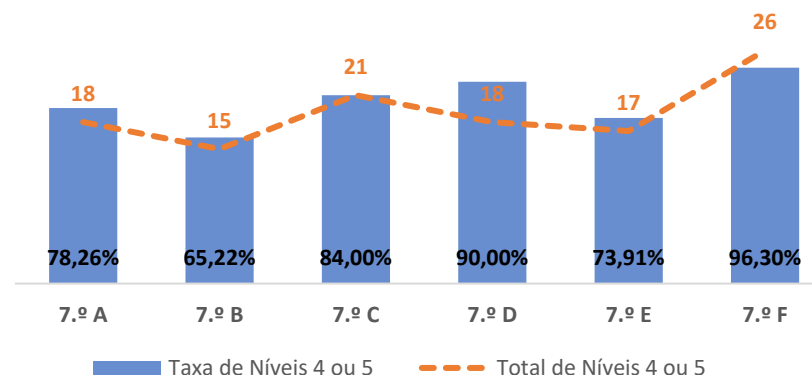

CIDADANIA E DESENVOLVIMENTO ► 6.º ANO

TAXA DE SUCESSO: TURMA vs MÉDIA ANO

NÍVEIS: MÉDIA TURMA vs MÉDIA ANO

TAXA E TOTAL DE NÍVEIS 1 OU 2

QUALIDADE DO SUCESSO - NÍVEIS 4 ou 5

Taxa de Sucesso 22/23	Taxa de Sucesso 23/24	Desvio 23-24	Taxa de Sucesso 24/25	Desvio 24-25
100,00%	99,25%	-0,75%	99,04%	-0,21%

CIDADANIA E DESENVOLVIMENTO ▶ 7.º ANO

TAXA DE SUCESSO: TURMA vs MÉDIA ANO

NÍVEIS: MÉDIA TURMA vs MÉDIA ANO

TAXA E TOTAL DE NÍVEIS 1 OU 2

QUALIDADE DO SUCESSO - NÍVEIS 4 ou 5

Taxa de Sucesso 22/23	Taxa de Sucesso 23/24	Desvio 23-24	Taxa de Sucesso 24/25	Desvio 24-25
100,00%	97,37%	-2,63%	100,00%	2,63%