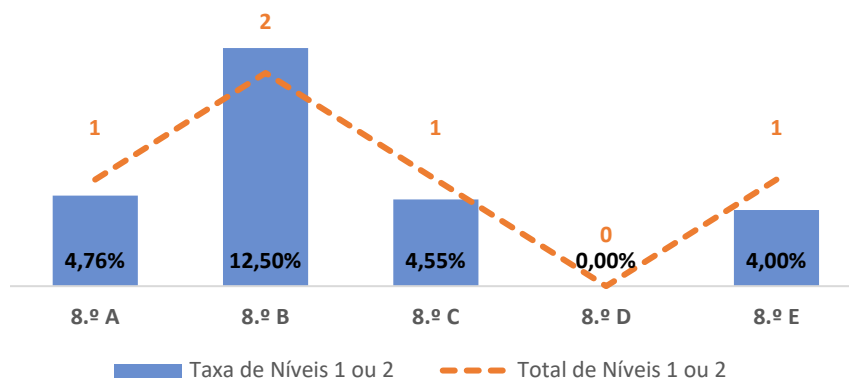

COMPLEMENTO À EDUCAÇÃO ARTÍSTICA ► 8.º ANO

TAXA DE SUCESSO: TURMA vs MÉDIA ANO

NÍVEIS: MÉDIA TURMA vs MÉDIA ANO

TAXA E TOTAL DE NÍVEIS 1 OU 2

QUALIDADE DO SUCESSO - NÍVEIS 4 ou 5

Taxa de Sucesso 22/23	Taxa de Sucesso 23/24	Desvio 23-24	Taxa de Sucesso 24/25	Desvio 24-25
97,60%	98,68%	1,08%	95,37%	-3,31%