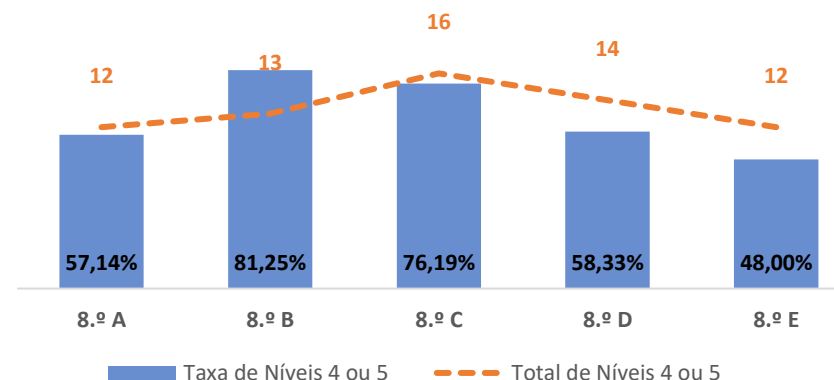

TAXA DE SUCESSO: TURMA vs MÉDIA ANO

NÍVEIS: MÉDIA TURMA vs MÉDIA ANO

TAXA E TOTAL DE NÍVEIS 1 OU 2

QUALIDADE DO SUCESSO - NÍVEIS 4 ou 5

Taxa de Sucesso 22/23	Taxa de Sucesso 23/24	Desvio 23-24	Taxa de Sucesso 24/25	Desvio 24-25
96,00%	99,35%	3,35%	98,13%	-1,22%

TAXA DE SUCESSO: TURMA vs MÉDIA ANO

NÍVEIS: MÉDIA TURMA vs MÉDIA ANO

TAXA E TOTAL DE NÍVEIS 1 OU 2

QUALIDADE DO SUCESSO - NÍVEIS 4 ou 5

Taxa de Sucesso 22/23	Taxa de Sucesso 23/24	Desvio 23-24	Taxa de Sucesso 24/25	Desvio 24-25
97,46%	97,04%	-0,42%	96,79%	-0,25%