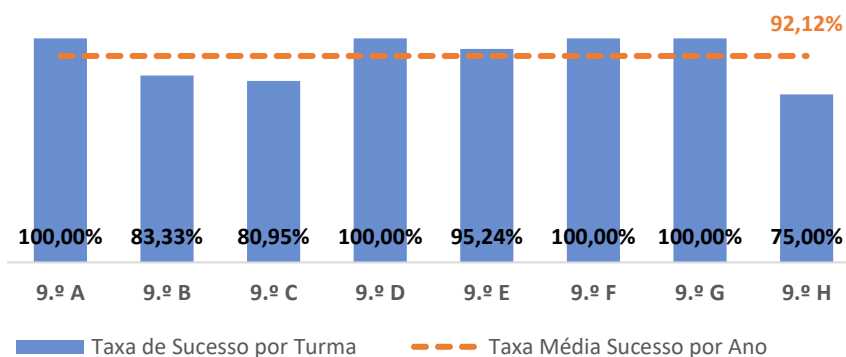

TAXA DE SUCESSO: TURMA vs MÉDIA ANO

NÍVEIS: MÉDIA TURMA vs MÉDIA ANO

TAXA E TOTAL DE NÍVEIS 1 OU 2

QUALIDADE DO SUCESSO - NÍVEIS 4 ou 5

Taxa de Sucesso 22/23	Taxa de Sucesso 23/24	Desvio 23-24	Taxa de Sucesso 24/25	Desvio 24-25
94,77%	91,07%	-3,70%	93,62%	2,55%

TAXA DE SUCESSO: TURMA vs MÉDIA ANO

NÍVEIS: MÉDIA TURMA vs MÉDIA ANO

TAXA E TOTAL DE NÍVEIS 1 OU 2

QUALIDADE DO SUCESSO - NÍVEIS 4 ou 5

Taxa de Sucesso 22/23	Taxa de Sucesso 23/24	Desvio 23-24	Taxa de Sucesso 24/25	Desvio 24-25
71,20%	99,39%	28,19%	99,12%	-0,27%

FÍSICO-QUÍMICA ► 9.º ANO

TAXA DE SUCESSO: TURMA vs MÉDIA ANO

NÍVEIS: MÉDIA TURMA vs MÉDIA ANO

TAXA E TOTAL DE NÍVEIS 1 OU 2

QUALIDADE DO SUCESSO - NÍVEIS 4 ou 5

Taxa de Sucesso 22/23	Taxa de Sucesso 23/24	Desvio 23-24	Taxa de Sucesso 24/25	Desvio 24-25
94,07%	88,15%	-5,92%	92,12%	3,97%