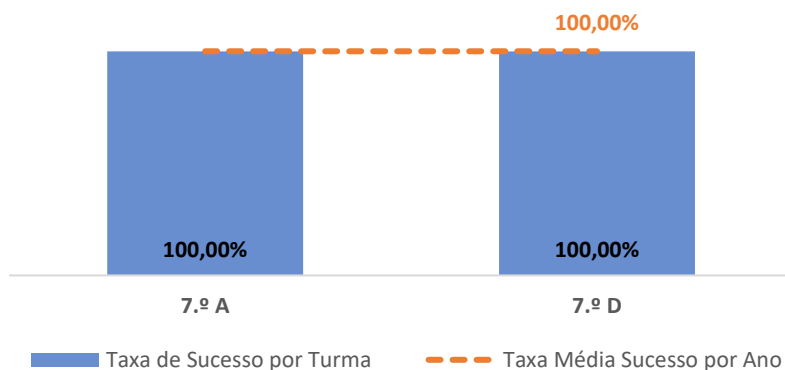

PORTUGUÊS LÍNGUA NÃO MATERNA ▶ 5.º ANO

TAXA DE SUCESSO: TURMA vs MÉDIA ANO

NÍVEIS: MÉDIA TURMA vs MÉDIA ANO

TAXA E TOTAL DE NÍVEIS 1 OU 2

QUALIDADE DO SUCESSO - NÍVEIS 4 ou 5

Taxa de Sucesso 22/23	Taxa de Sucesso 23/24	Desvio 23-24	Taxa de Sucesso 24/25	Desvio 24-25
---	100,00%	---	100,00%	0,00%

PORTUGUÊS LÍNGUA NÃO MATERNA ▶ 6.º ANO

TAXA DE SUCESSO: TURMA vs MÉDIA ANO

NÍVEIS: MÉDIA TURMA vs MÉDIA ANO

TAXA E TOTAL DE NÍVEIS 1 OU 2

QUALIDADE DO SUCESSO - NÍVEIS 4 ou 5

Taxa de Sucesso 22/23	Taxa de Sucesso 23/24	Desvio 23-24	Taxa de Sucesso 24/25	Desvio 24-25
100,00%	100,00%	0,00%	100,00%	0,00%

PORTUGUÊS LÍNGUA NÃO MATERNA ▶ 7.º ANO

TAXA DE SUCESSO: TURMA vs MÉDIA ANO

NÍVEIS: MÉDIA TURMA vs MÉDIA ANO

TAXA E TOTAL DE NÍVEIS 1 OU 2

QUALIDADE DO SUCESSO - NÍVEIS 4 ou 5

Taxa de Sucesso 22/23	Taxa de Sucesso 23/24	Desvio 23-24	Taxa de Sucesso 24/25	Desvio 24-25
---	---	---	100,00%	---