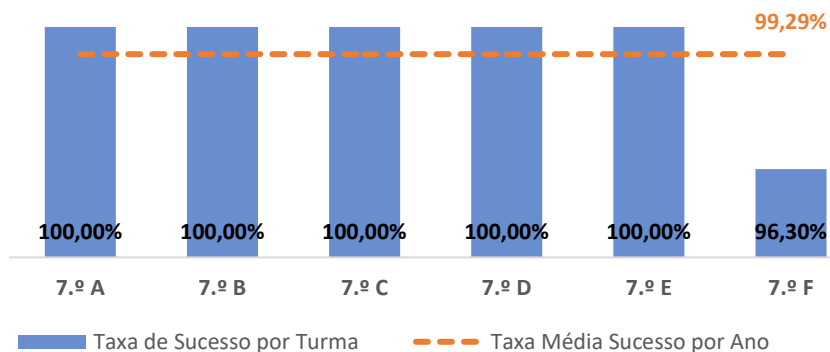

TAXA DE SUCESSO: TURMA vs MÉDIA ANO

NÍVEIS: MÉDIA TURMA vs MÉDIA ANO

TAXA E TOTAL DE NÍVEIS 1 OU 2

QUALIDADE DO SUCESSO - NÍVEIS 4 ou 5

Taxa de Sucesso 22/23	Taxa de Sucesso 23/24	Desvio 23-24	Taxa de Sucesso 24/25	Desvio 24-25
84,00%	96,95%	12,95%	93,75%	-3,20%

HISTÓRIA ► 9.º ANO

TAXA DE SUCESSO: TURMA vs MÉDIA ANO

NÍVEIS: MÉDIA TURMA vs MÉDIA ANO

TAXA E TOTAL DE NÍVEIS 1 OU 2

QUALIDADE DO SUCESSO - NÍVEIS 4 ou 5

Taxa de Sucesso 22/23	Taxa de Sucesso 23/24	Desvio 23-24	Taxa de Sucesso 24/25	Desvio 24-25
88,14%	91,11%	2,97%	96,95%	5,84%

GEOGRAFIA ► 7.º ANO

TAXA DE SUCESSO: TURMA vs MÉDIA ANO

NÍVEIS: MÉDIA TURMA vs MÉDIA ANO

TAXA E TOTAL DE NÍVEIS 1 OU 2

QUALIDADE DO SUCESSO - NÍVEIS 4 ou 5

Taxa de Sucesso 22/23	Taxa de Sucesso 23/24	Desvio 23-24	Taxa de Sucesso 24/25	Desvio 24-25
92,16%	89,29%	-2,87%	99,29%	10,00%