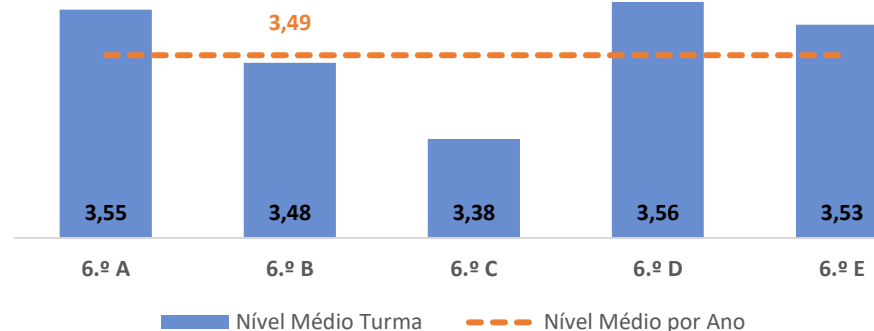

DEPARTAMENTO DE MATEMÁTICA E CIÊNCIAS EXPERIMENTAIS

TAXA DE SUCESSO: TURMA vs MÉDIA ANO

NÍVEIS: MÉDIA TURMA vs MÉDIA ANO

TAXA E TOTAL DE NÍVEIS 1 OU 2

QUALIDADE DO SUCESSO - NÍVEIS 4 ou 5

Taxa de Sucesso 22/23	Taxa de Sucesso 23/24	Desvio 23-24	Taxa de Sucesso 24/25	Desvio 24-25
92,50%	81,19%	-11,31%	89,36%	8,17%

TAXA DE SUCESSO: TURMA vs MÉDIA ANO

NÍVEIS: MÉDIA TURMA vs MÉDIA ANO

TAXA E TOTAL DE NÍVEIS 1 OU 2

QUALIDADE DO SUCESSO - NÍVEIS 4 ou 5

Taxa de Sucesso 22/23	Taxa de Sucesso 23/24	Desvio 23-24	Taxa de Sucesso 24/25	Desvio 24-25
80,56%	87,22%	6,66%	79,81%	-7,41%