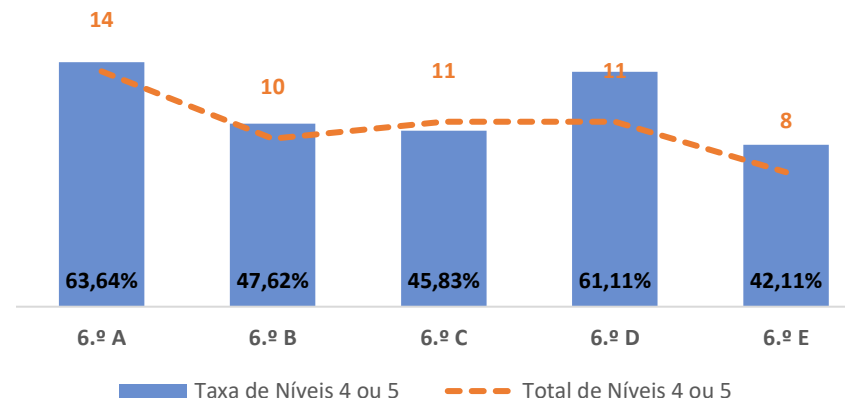

CIÊNCIAS NATURAIS ► 5.º ANO

TAXA DE SUCESSO: TURMA vs MÉDIA ANO

NÍVEIS: MÉDIA TURMA vs MÉDIA ANO

TAXA E TOTAL DE NÍVEIS 1 OU 2

QUALIDADE DO SUCESSO - NÍVEIS 4 ou 5

Taxa de Sucesso 22/23	Taxa de Sucesso 23/24	Desvio 23-24	Taxa de Sucesso 24/25	Desvio 24-25
94,96%	95,00%	0,04%	100,00%	5,00%

CIÊNCIAS NATURAIS ► 6.º ANO

TAXA DE SUCESSO: TURMA vs MÉDIA ANO

NÍVEIS: MÉDIA TURMA vs MÉDIA ANO

TAXA E TOTAL DE NÍVEIS 1 OU 2

QUALIDADE DO SUCESSO - NÍVEIS 4 ou 5

Taxa de Sucesso 22/23	Taxa de Sucesso 23/24	Desvio 23-24	Taxa de Sucesso 24/25	Desvio 24-25
99,07%	97,74%	-1,33%	99,04%	1,30%