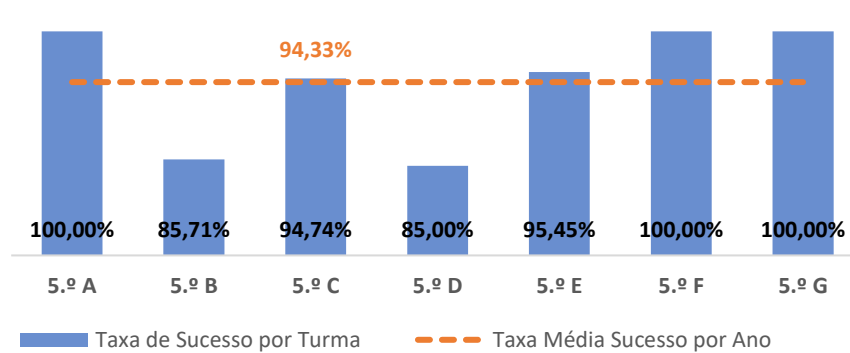

PORTUGUÊS LÍNGUA NÃO MATERNA ▶ 9.º ANO

TAXA DE SUCESSO: TURMA vs MÉDIA ANO

NÍVEIS: MÉDIA TURMA vs MÉDIA ANO

TAXA E TOTAL DE NÍVEIS 1 OU 2

QUALIDADE DO SUCESSO - NÍVEIS 4 ou 5

Taxa de Sucesso 22/23	Taxa de Sucesso 23/24	Desvio 23-24	Taxa de Sucesso 24/25	Desvio 24-25
50,00%	66,67%	16,67%	100,00%	33,33%

TAXA DE SUCESSO: TURMA vs MÉDIA ANO

NÍVEIS: MÉDIA TURMA vs MÉDIA ANO

TAXA E TOTAL DE NÍVEIS 1 OU 2

QUALIDADE DO SUCESSO - NÍVEIS 4 ou 5

Taxa de Sucesso 22/23	Taxa de Sucesso 23/24	Desvio 23-24	Taxa de Sucesso 24/25	Desvio 24-25
97,50%	98,99%	1,49%	94,33%	-4,66%