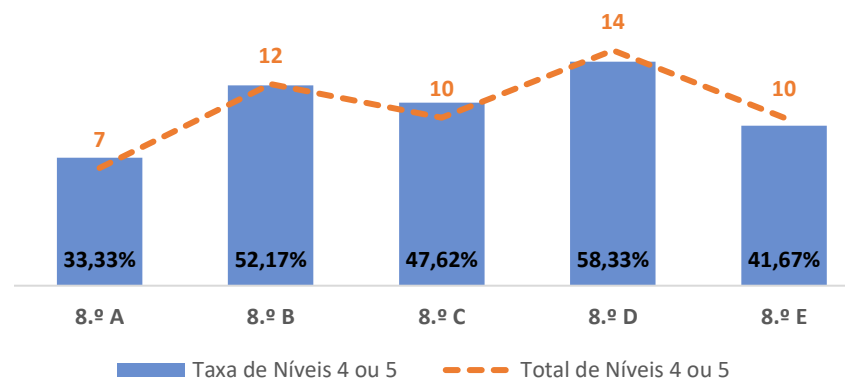

TAXA DE SUCESSO: TURMA vs MÉDIA ANO

NÍVEIS: MÉDIA TURMA vs MÉDIA ANO

TAXA E TOTAL DE NÍVEIS 1 OU 2

QUALIDADE DO SUCESSO - NÍVEIS 4 ou 5

Taxa de Sucesso 22/23	Taxa de Sucesso 23/24	Desvio 23-24	Taxa de Sucesso 24/25	Desvio 24-25
96,71%	90,35%	-6,36%	88,49%	-1,86%

TAXA DE SUCESSO: TURMA vs MÉDIA ANO

NÍVEIS: MÉDIA TURMA vs MÉDIA ANO

TAXA E TOTAL DE NÍVEIS 1 OU 2

QUALIDADE DO SUCESSO - NÍVEIS 4 ou 5

Taxa de Sucesso 22/23	Taxa de Sucesso 23/24	Desvio 23-24	Taxa de Sucesso 24/25	Desvio 24-25
84,80%	98,14%	13,34%	97,35%	-0,79%

TAXA DE SUCESSO: TURMA vs MÉDIA ANO

NÍVEIS: MÉDIA TURMA vs MÉDIA ANO

TAXA E TOTAL DE NÍVEIS 1 OU 2

QUALIDADE DO SUCESSO - NÍVEIS 4 ou 5

Taxa de Sucesso 22/23	Taxa de Sucesso 23/24	Desvio 23-24	Taxa de Sucesso 24/25	Desvio 24-25
83,62%	94,70%	11,08%	95,62%	0,92%