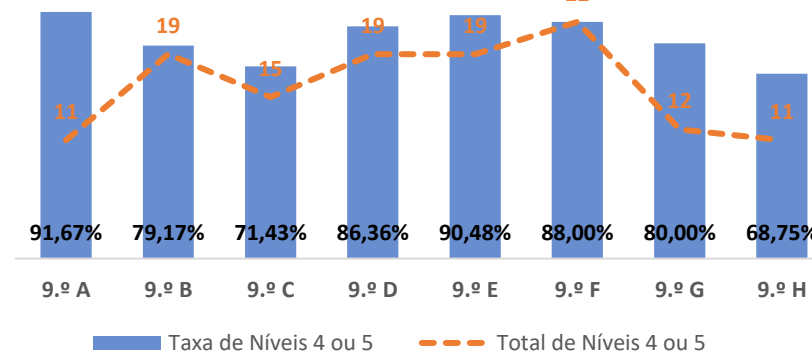

EDUCAÇÃO VISUAL ▶ 8.º ANO

TAXA DE SUCESSO: TURMA vs MÉDIA ANO

NÍVEIS: MÉDIA TURMA vs MÉDIA ANO

TAXA E TOTAL DE NÍVEIS 1 OU 2

QUALIDADE DO SUCESSO - NÍVEIS 4 ou 5

Taxa de Sucesso 22/23	Taxa de Sucesso 23/24	Desvio 23-24	Taxa de Sucesso 24/25	Desvio 24-25
88,80%	100,00%	11,20%	99,07%	-0,93%

EDUCAÇÃO VISUAL ▶ 9.º ANO

TAXA DE SUCESSO: TURMA vs MÉDIA ANO

NÍVEIS: MÉDIA TURMA vs MÉDIA ANO

TAXA E TOTAL DE NÍVEIS 1 OU 2

QUALIDADE DO SUCESSO - NÍVEIS 4 ou 5

Taxa de Sucesso 22/23	Taxa de Sucesso 23/24	Desvio 23-24	Taxa de Sucesso 24/25	Desvio 24-25
100,00%	100,00%	0,00%	98,72%	-1,28%

EDUCAÇÃO TECNOLÓGICA ▶ 5.º ANO

TAXA DE SUCESSO: TURMA vs MÉDIA ANO

NÍVEIS: MÉDIA TURMA vs MÉDIA ANO

TAXA E TOTAL DE NÍVEIS 1 OU 2

QUALIDADE DO SUCESSO - NÍVEIS 4 ou 5

Taxa de Sucesso 22/23	Taxa de Sucesso 23/24	Desvio 23-24	Taxa de Sucesso 24/25	Desvio 24-25
97,22%	95,51%	-1,71%	99,22%	3,71%