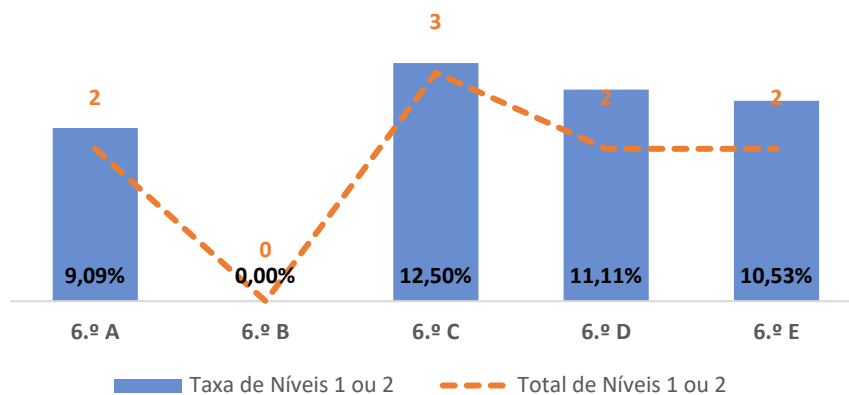

EDUCAÇÃO MUSICAL ► 6.º ANO

TAXA DE SUCESSO: TURMA vs MÉDIA ANO

NÍVEIS: MÉDIA TURMA vs MÉDIA ANO

TAXA E TOTAL DE NÍVEIS 1 OU 2

QUALIDADE DO SUCESSO - NÍVEIS 4 ou 5

Taxa de Sucesso 22/23	Taxa de Sucesso 23/24	Desvio 23-24	Taxa de Sucesso 24/25	Desvio 24-25
96,94%	100,00%	3,06%	90,22%	-9,78%