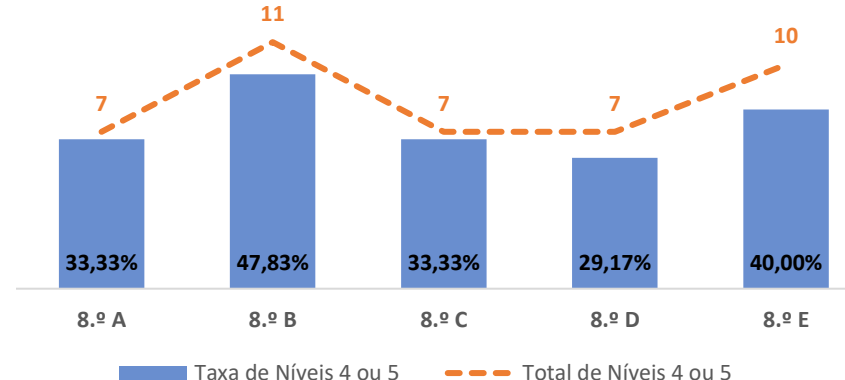

CIÊNCIAS NATURAIS ► 7.º ANO

TAXA DE SUCESSO: TURMA vs MÉDIA ANO

NÍVEIS: MÉDIA TURMA vs MÉDIA ANO

TAXA E TOTAL DE NÍVEIS 1 OU 2

QUALIDADE DO SUCESSO - NÍVEIS 4 ou 5

Taxa de Sucesso 22/23	Taxa de Sucesso 23/24	Desvio 23-24	Taxa de Sucesso 24/25	Desvio 24-25
86,93%	86,84%	-0,09%	100,00%	13,16%

CIÊNCIAS NATURAIS ► 8.º ANO

TAXA DE SUCESSO: TURMA vs MÉDIA ANO

NÍVEIS: MÉDIA TURMA vs MÉDIA ANO

TAXA E TOTAL DE NÍVEIS 1 OU 2

QUALIDADE DO SUCESSO - NÍVEIS 4 ou 5

Taxa de Sucesso 22/23	Taxa de Sucesso 23/24	Desvio 23-24	Taxa de Sucesso 24/25	Desvio 24-25
95,24%	96,34%	1,10%	93,86%	-2,48%

CIÊNCIAS NATURAIS ► 9.º ANO

TAXA DE SUCESSO: TURMA vs MÉDIA ANO

NÍVEIS: MÉDIA TURMA vs MÉDIA ANO

TAXA E TOTAL DE NÍVEIS 1 OU 2

QUALIDADE DO SUCESSO - NÍVEIS 4 ou 5

Taxa de Sucesso 22/23	Taxa de Sucesso 23/24	Desvio 23-24	Taxa de Sucesso 24/25	Desvio 24-25
83,05%	96,30%	13,25%	94,55%	-1,75%