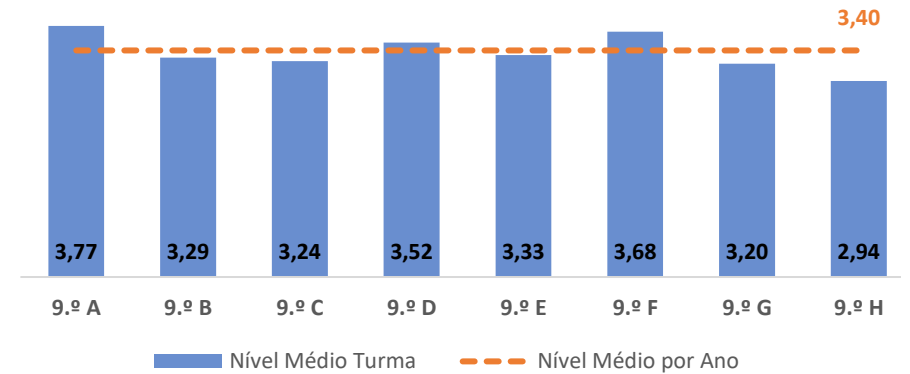

NÍVEIS: MÉDIA TURMA vs MÉDIA ANO