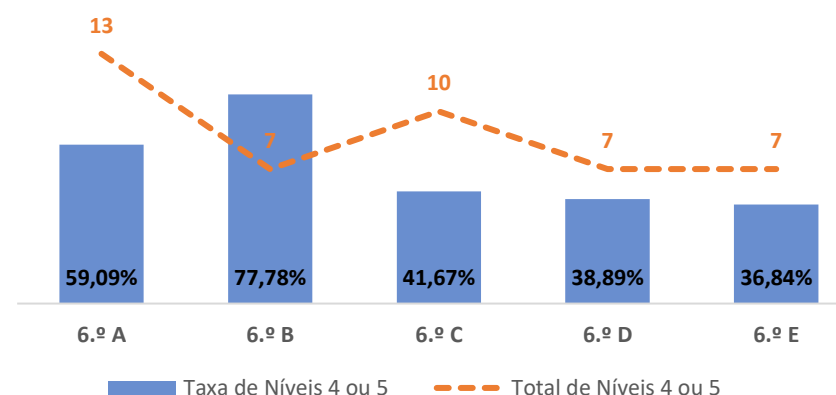

EDUCAÇÃO MUSICAL ► 5.º ANO

TAXA DE SUCESSO: TURMA vs MÉDIA ANO

NÍVEIS: MÉDIA TURMA vs MÉDIA ANO

TAXA E TOTAL DE NÍVEIS 1 OU 2

QUALIDADE DO SUCESSO - NÍVEIS 4 ou 5

Taxa de Sucesso 22/23	Taxa de Sucesso 23/24	Desvio 23-24	Taxa de Sucesso 24/25	Desvio 24-25
100,00%	100,00%	0,00%	100,00%	0,00%

EDUCAÇÃO MUSICAL ► 6.º ANO

TAXA DE SUCESSO: TURMA vs MÉDIA ANO

NÍVEIS: MÉDIA TURMA vs MÉDIA ANO

TAXA E TOTAL DE NÍVEIS 1 OU 2

QUALIDADE DO SUCESSO - NÍVEIS 4 ou 5

Taxa de Sucesso 22/23	Taxa de Sucesso 23/24	Desvio 23-24	Taxa de Sucesso 24/25	Desvio 24-25
96,94%	100,00%	3,06%	90,22%	-9,78%