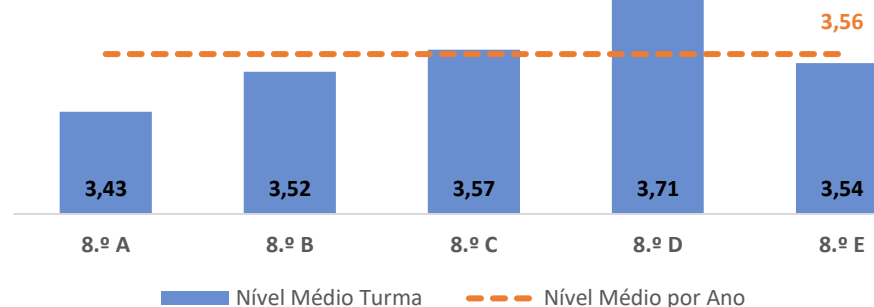

TAXA DE SUCESSO: TURMA vs MÉDIA ANO

NÍVEIS: MÉDIA TURMA vs MÉDIA ANO

TAXA E TOTAL DE NÍVEIS 1 OU 2

QUALIDADE DO SUCESSO - NÍVEIS 4 ou 5

Taxa de Sucesso 22/23	Taxa de Sucesso 23/24	Desvio 23-24	Taxa de Sucesso 24/25	Desvio 24-25
96,26%	100,00%	3,74%	97,98%	-2,02%

TAXA DE SUCESSO: TURMA vs MÉDIA ANO

NÍVEIS: MÉDIA TURMA vs MÉDIA ANO

TAXA E TOTAL DE NÍVEIS 1 OU 2

QUALIDADE DO SUCESSO - NÍVEIS 4 ou 5

Taxa de Sucesso 22/23	Taxa de Sucesso 23/24	Desvio 23-24	Taxa de Sucesso 24/25	Desvio 24-25
96,71%	90,35%	-6,36%	88,49%	-1,86%

TAXA DE SUCESSO: TURMA vs MÉDIA ANO

NÍVEIS: MÉDIA TURMA vs MÉDIA ANO

TAXA E TOTAL DE NÍVEIS 1 OU 2

QUALIDADE DO SUCESSO - NÍVEIS 4 ou 5

Taxa de Sucesso 22/23	Taxa de Sucesso 23/24	Desvio 23-24	Taxa de Sucesso 24/25	Desvio 24-25
84,80%	98,14%	13,34%	97,35%	-0,79%