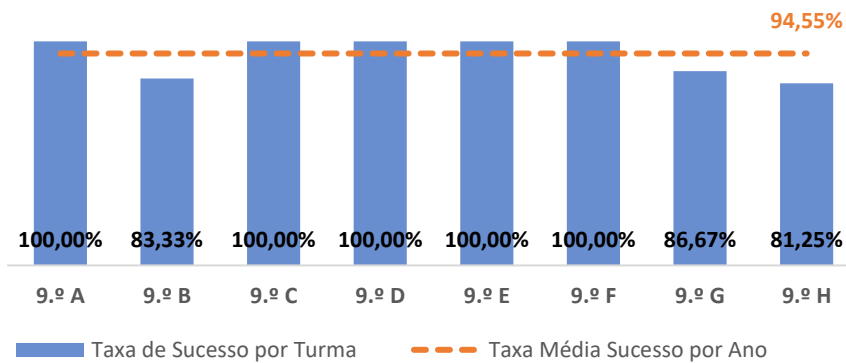

CIÊNCIAS NATURAIS ► 7.º ANO

TAXA DE SUCESSO: TURMA vs MÉDIA ANO

NÍVEIS: MÉDIA TURMA vs MÉDIA ANO

TAXA E TOTAL DE NÍVEIS 1 OU 2

QUALIDADE DO SUCESSO - NÍVEIS 4 ou 5

Taxa de Sucesso 22/23	Taxa de Sucesso 23/24	Desvio 23-24	Taxa de Sucesso 24/25	Desvio 24-25
86,93%	86,84%	-0,09%	100,00%	13,16%

CIÊNCIAS NATURAIS ► 8.º ANO

TAXA DE SUCESSO: TURMA vs MÉDIA ANO

NÍVEIS: MÉDIA TURMA vs MÉDIA ANO

TAXA E TOTAL DE NÍVEIS 1 OU 2

QUALIDADE DO SUCESSO - NÍVEIS 4 ou 5

Taxa de Sucesso 22/23	Taxa de Sucesso 23/24	Desvio 23-24	Taxa de Sucesso 24/25	Desvio 24-25
95,24%	96,34%	1,10%	93,86%	-2,48%

CIÊNCIAS NATURAIS ► 9.º ANO

TAXA DE SUCESSO: TURMA vs MÉDIA ANO

NÍVEIS: MÉDIA TURMA vs MÉDIA ANO

TAXA E TOTAL DE NÍVEIS 1 OU 2

QUALIDADE DO SUCESSO - NÍVEIS 4 ou 5

Taxa de Sucesso 22/23	Taxa de Sucesso 23/24	Desvio 23-24	Taxa de Sucesso 24/25	Desvio 24-25
83,05%	96,30%	13,25%	94,55%	-1,75%