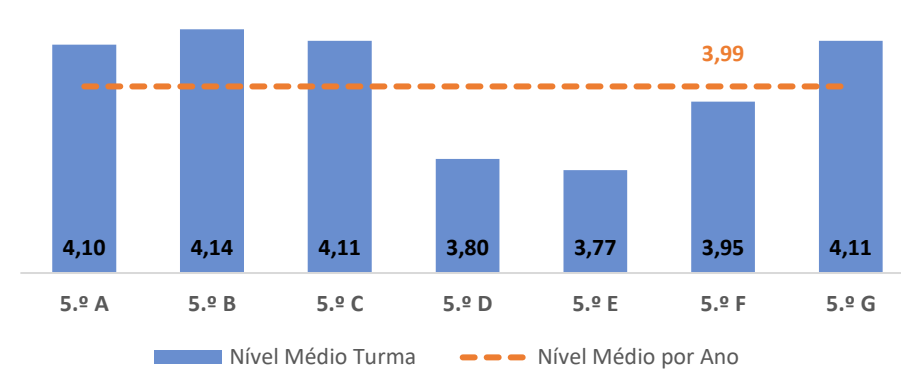

NÍVEIS: MÉDIA TURMA vs MÉDIA ANO