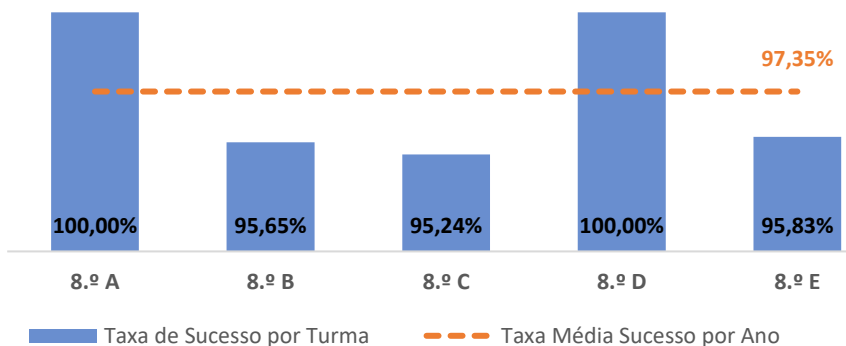

TAXA DE SUCESSO: TURMA vs MÉDIA ANO

NÍVEIS: MÉDIA TURMA vs MÉDIA ANO

TAXA E TOTAL DE NÍVEIS 1 OU 2

QUALIDADE DO SUCESSO - NÍVEIS 4 ou 5

Taxa de Sucesso 22/23	Taxa de Sucesso 23/24	Desvio 23-24	Taxa de Sucesso 24/25	Desvio 24-25
96,26%	100,00%	3,74%	97,98%	-2,02%

TAXA DE SUCESSO: TURMA vs MÉDIA ANO

NÍVEIS: MÉDIA TURMA vs MÉDIA ANO

TAXA E TOTAL DE NÍVEIS 1 OU 2

QUALIDADE DO SUCESSO - NÍVEIS 4 ou 5

Taxa de Sucesso 22/23	Taxa de Sucesso 23/24	Desvio 23-24	Taxa de Sucesso 24/25	Desvio 24-25
96,71%	90,35%	-6,36%	88,49%	-1,86%

TAXA DE SUCESSO: TURMA vs MÉDIA ANO

NÍVEIS: MÉDIA TURMA vs MÉDIA ANO

TAXA E TOTAL DE NÍVEIS 1 OU 2

QUALIDADE DO SUCESSO - NÍVEIS 4 ou 5

Taxa de Sucesso 22/23	Taxa de Sucesso 23/24	Desvio 23-24	Taxa de Sucesso 24/25	Desvio 24-25
84,80%	98,14%	13,34%	97,35%	-0,79%