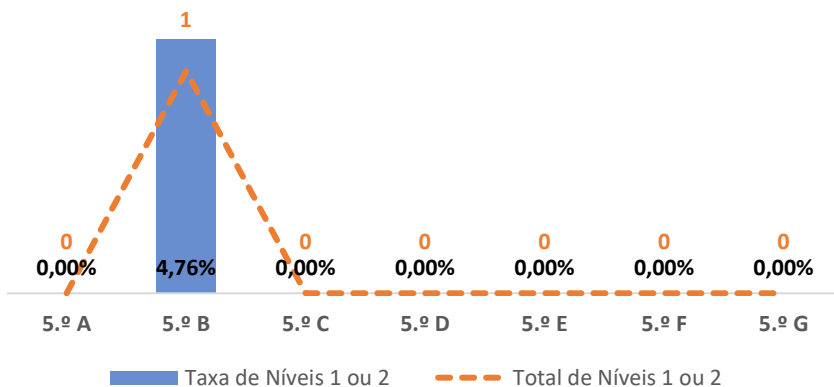

DEPARTAMENTO DE LÍNGUAS

TAXA DE SUCESSO: TURMA vs MÉDIA ANO

NÍVEIS: MÉDIA TURMA vs MÉDIA ANO

TAXA E TOTAL DE NÍVEIS 1 OU 2

QUALIDADE DO SUCESSO - NÍVEIS 4 ou 5

Taxa de Sucesso 22/23	Taxa de Sucesso 23/24	Desvio 23-24	Taxa de Sucesso 24/25	Desvio 24-25
93,33%	96,97%	3,64%	99,27%	2,30%

TAXA DE SUCESSO: TURMA vs MÉDIA ANO

NÍVEIS: MÉDIA TURMA vs MÉDIA ANO

TAXA E TOTAL DE NÍVEIS 1 OU 2

QUALIDADE DO SUCESSO - NÍVEIS 4 ou 5

Taxa de Sucesso 22/23	Taxa de Sucesso 23/24	Desvio 23-24	Taxa de Sucesso 24/25	Desvio 24-25
96,26%	100,00%	3,74%	97,98%	-2,02%