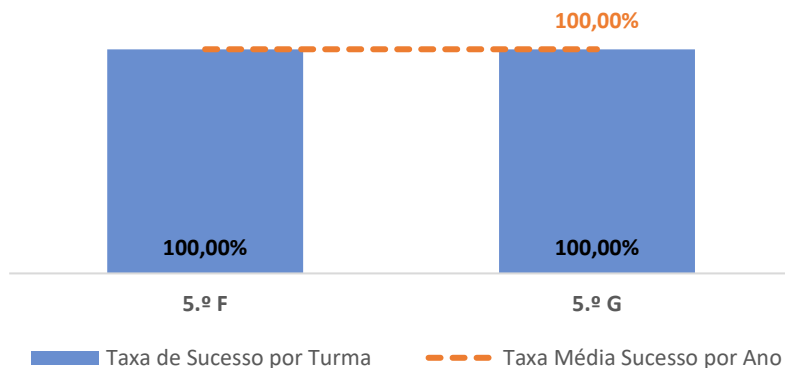

TAXA DE SUCESSO: TURMA vs MÉDIA ANO

NÍVEIS: MÉDIA TURMA vs MÉDIA ANO

TAXA E TOTAL DE NÍVEIS 1 OU 2

QUALIDADE DO SUCESSO - NÍVEIS 4 ou 5

Taxa de Sucesso 22/23	Taxa de Sucesso 23/24	Desvio 23-24	Taxa de Sucesso 24/25	Desvio 24-25
84,80%	98,14%	13,34%	97,35%	-0,79%

TAXA DE SUCESSO: TURMA vs MÉDIA ANO

NÍVEIS: MÉDIA TURMA vs MÉDIA ANO

TAXA E TOTAL DE NÍVEIS 1 OU 2

QUALIDADE DO SUCESSO - NÍVEIS 4 ou 5

Taxa de Sucesso 22/23	Taxa de Sucesso 23/24	Desvio 23-24	Taxa de Sucesso 24/25	Desvio 24-25
83,62%	94,70%	11,08%	95,62%	0,92%

PORTUGUÊS LÍNGUA NÃO MATERNA ▶ 5.º ANO

TAXA DE SUCESSO: TURMA vs MÉDIA ANO

NÍVEIS: MÉDIA TURMA vs MÉDIA ANO

TAXA E TOTAL DE NÍVEIS 1 OU 2

QUALIDADE DO SUCESSO - NÍVEIS 4 ou 5

Taxa de Sucesso 22/23	Taxa de Sucesso 23/24	Desvio 23-24	Taxa de Sucesso 24/25	Desvio 24-25
---	100,00%	---	100,00%	0,00%