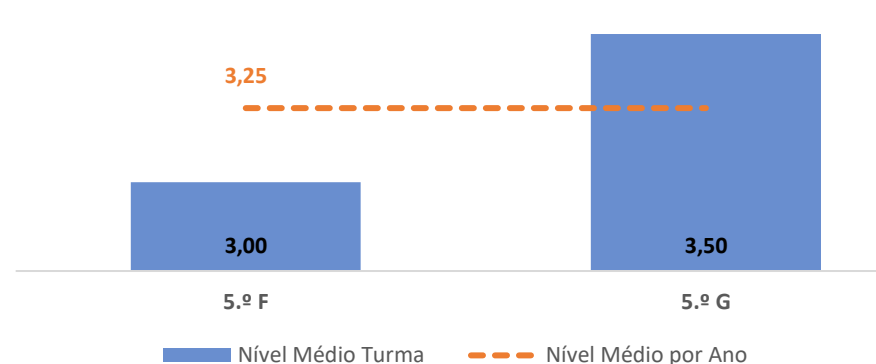

NÍVEIS: MÉDIA TURMA vs MÉDIA ANO