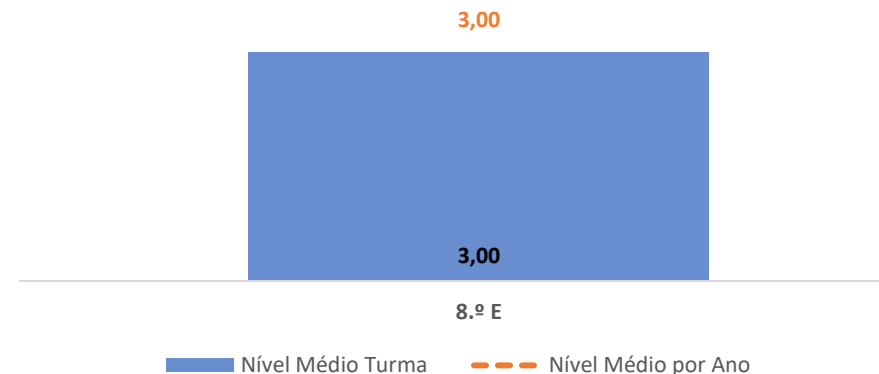

NÍVEIS: MÉDIA TURMA vs MÉDIA ANO