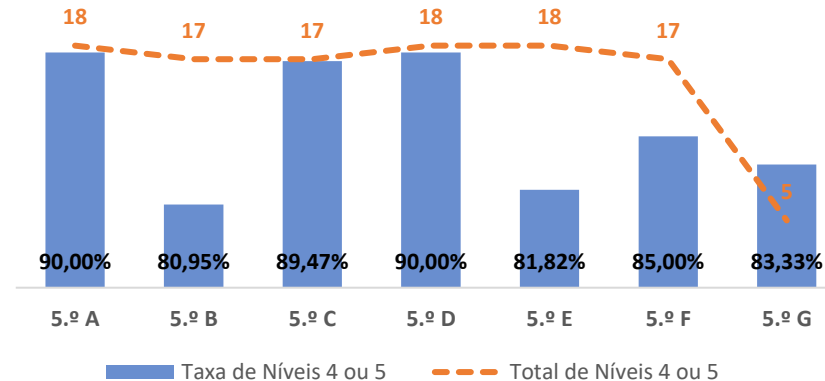

TAXA DE SUCESSO: TURMA vs MÉDIA ANO

NÍVEIS: MÉDIA TURMA vs MÉDIA ANO

TAXA E TOTAL DE NÍVEIS 1 OU 2

QUALIDADE DO SUCESSO - NÍVEIS 4 ou 5

Taxa de Sucesso 22/23	Taxa de Sucesso 23/24	Desvio 23-24	Taxa de Sucesso 24/25	Desvio 24-25
100,00%	100,00%	0,00%	100,00%	0,00%

TAXA DE SUCESSO: TURMA vs MÉDIA ANO

NÍVEIS: MÉDIA TURMA vs MÉDIA ANO

TAXA E TOTAL DE NÍVEIS 1 OU 2

QUALIDADE DO SUCESSO - NÍVEIS 4 ou 5

Taxa de Sucesso 22/23	Taxa de Sucesso 23/24	Desvio 23-24	Taxa de Sucesso 24/25	Desvio 24-25
100,00%	99,17%	-0,83%	100,00%	0,83%