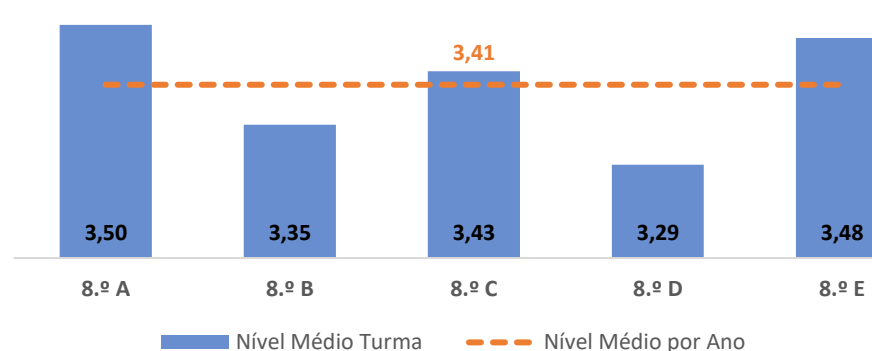

TAXA DE SUCESSO: TURMA vs MÉDIA ANO

NÍVEIS: MÉDIA TURMA vs MÉDIA ANO

TAXA E TOTAL DE NÍVEIS 1 OU 2

QUALIDADE DO SUCESSO - NÍVEIS 4 ou 5

Taxa de Sucesso 22/23	Taxa de Sucesso 23/24	Desvio 23-24	Taxa de Sucesso 24/25	Desvio 24-25
94,77%	91,07%	-3,70%	93,62%	2,55%

TAXA DE SUCESSO: TURMA vs MÉDIA ANO

NÍVEIS: MÉDIA TURMA vs MÉDIA ANO

TAXA E TOTAL DE NÍVEIS 1 OU 2

QUALIDADE DO SUCESSO - NÍVEIS 4 ou 5

Taxa de Sucesso 22/23	Taxa de Sucesso 23/24	Desvio 23-24	Taxa de Sucesso 24/25	Desvio 24-25
71,20%	99,39%	28,19%	99,12%	-0,27%