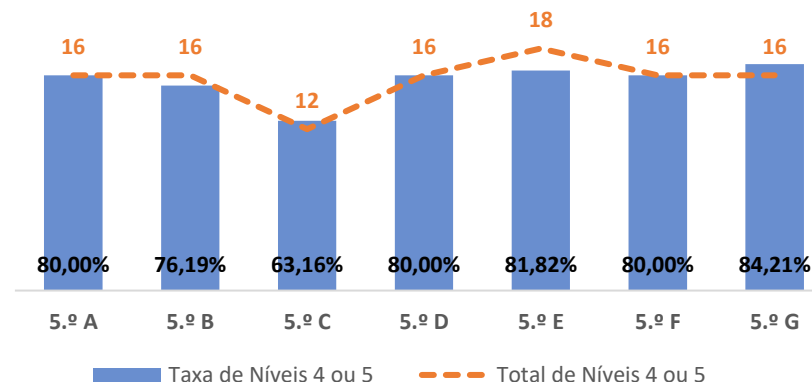

TAXA DE SUCESSO: TURMA vs MÉDIA ANO

NÍVEIS: MÉDIA TURMA vs MÉDIA ANO

TAXA E TOTAL DE NÍVEIS 1 OU 2

QUALIDADE DO SUCESSO - NÍVEIS 4 ou 5

Taxa de Sucesso 22/23	Taxa de Sucesso 23/24	Desvio 23-24	Taxa de Sucesso 24/25	Desvio 24-25
97,46%	97,04%	-0,42%	96,79%	-0,25%

DEPARTAMENTO DE EXPRESSÕES

EDUCAÇÃO FÍSICA ▶ 5.º ANO

TAXA DE SUCESSO: TURMA vs MÉDIA ANO

NÍVEIS: MÉDIA TURMA vs MÉDIA ANO

TAXA E TOTAL DE NÍVEIS 1 OU 2

QUALIDADE DO SUCESSO - NÍVEIS 4 ou 5

Taxa de Sucesso 22/23	Taxa de Sucesso 23/24	Desvio 23-24	Taxa de Sucesso 24/25	Desvio 24-25
100,00%	99,01%	-0,99%	100,00%	0,99%

EDUCAÇÃO FÍSICA ▶ 6.º ANO

TAXA DE SUCESSO: TURMA vs MÉDIA ANO

NÍVEIS: MÉDIA TURMA vs MÉDIA ANO

TAXA E TOTAL DE NÍVEIS 1 OU 2

QUALIDADE DO SUCESSO - NÍVEIS 4 ou 5

Taxa de Sucesso 22/23	Taxa de Sucesso 23/24	Desvio 23-24	Taxa de Sucesso 24/25	Desvio 24-25
100,00%	100,00%	0,00%	99,04%	-0,96%