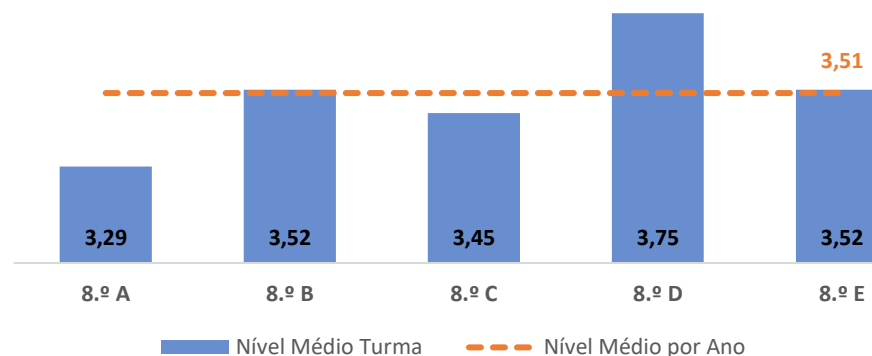

TAXA DE SUCESSO: TURMA vs MÉDIA ANO

NÍVEIS: MÉDIA TURMA vs MÉDIA ANO

TAXA E TOTAL DE NÍVEIS 1 OU 2

QUALIDADE DO SUCESSO - NÍVEIS 4 ou 5

Taxa de Sucesso 22/23	Taxa de Sucesso 23/24	Desvio 23-24	Taxa de Sucesso 24/25	Desvio 24-25
95,33%	96,99%	1,66%	100,00%	3,01%

TAXA DE SUCESSO: TURMA vs MÉDIA ANO

NÍVEIS: MÉDIA TURMA vs MÉDIA ANO

TAXA E TOTAL DE NÍVEIS 1 OU 2

QUALIDADE DO SUCESSO - NÍVEIS 4 ou 5

Taxa de Sucesso 22/23	Taxa de Sucesso 23/24	Desvio 23-24	Taxa de Sucesso 24/25	Desvio 24-25
93,46%	82,14%	-11,32%	85,82%	3,68%

TAXA DE SUCESSO: TURMA vs MÉDIA ANO

NÍVEIS: MÉDIA TURMA vs MÉDIA ANO

TAXA E TOTAL DE NÍVEIS 1 OU 2

QUALIDADE DO SUCESSO - NÍVEIS 4 ou 5

Taxa de Sucesso 22/23	Taxa de Sucesso 23/24	Desvio 23-24	Taxa de Sucesso 24/25	Desvio 24-25
84,13%	95,09%	10,96%	89,38%	-5,71%