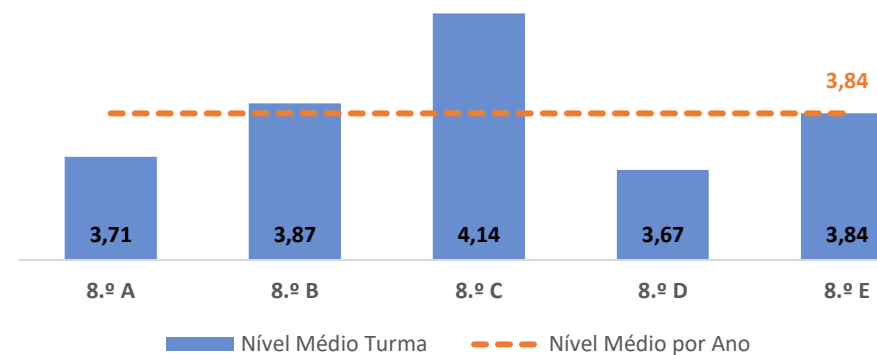

NÍVEIS: MÉDIA TURMA vs MÉDIA ANO