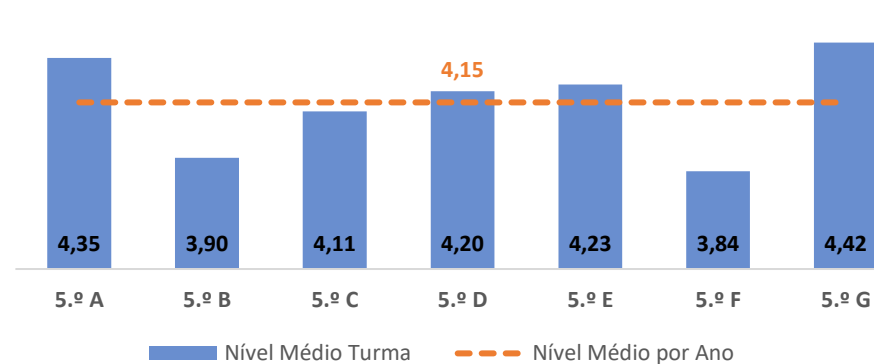

NÍVEIS: MÉDIA TURMA vs MÉDIA ANO