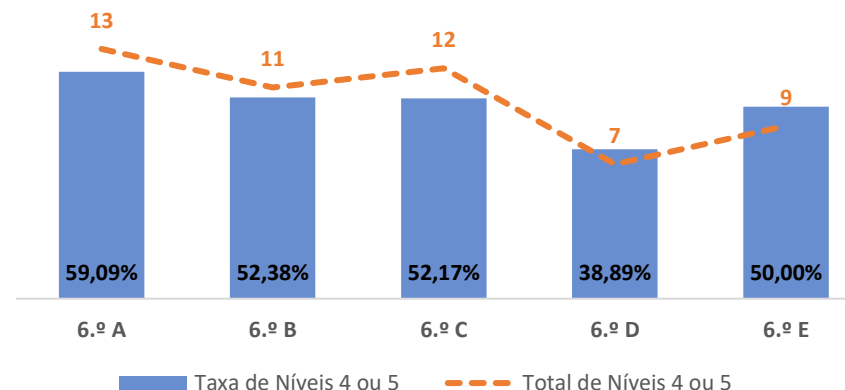

DEPARTAMENTO DE CIÊNCIAS SOCIAIS E HUMANAS

HISTÓRIA E GEOGRAFIA DE PORTUGAL ▶ 5.º ANO

TAXA DE SUCESSO: TURMA vs MÉDIA ANO

NÍVEIS: MÉDIA TURMA vs MÉDIA ANO

TAXA E TOTAL DE NÍVEIS 1 OU 2

QUALIDADE DO SUCESSO - NÍVEIS 4 ou 5

Taxa de Sucesso 22/23	Taxa de Sucesso 23/24	Desvio 23-24	Taxa de Sucesso 24/25	Desvio 24-25
83,90%	83,84%	-0,06%	88,65%	4,81%

HISTÓRIA E GEOGRAFIA DE PORTUGAL ▶ 6.º ANO

TAXA DE SUCESSO: TURMA vs MÉDIA ANO

NÍVEIS: MÉDIA TURMA vs MÉDIA ANO

TAXA E TOTAL DE NÍVEIS 1 OU 2

QUALIDADE DO SUCESSO - NÍVEIS 4 ou 5

Taxa de Sucesso 22/23	Taxa de Sucesso 23/24	Desvio 23-24	Taxa de Sucesso 24/25	Desvio 24-25
100,00%	96,99%	-3,01%	98,04%	1,05%