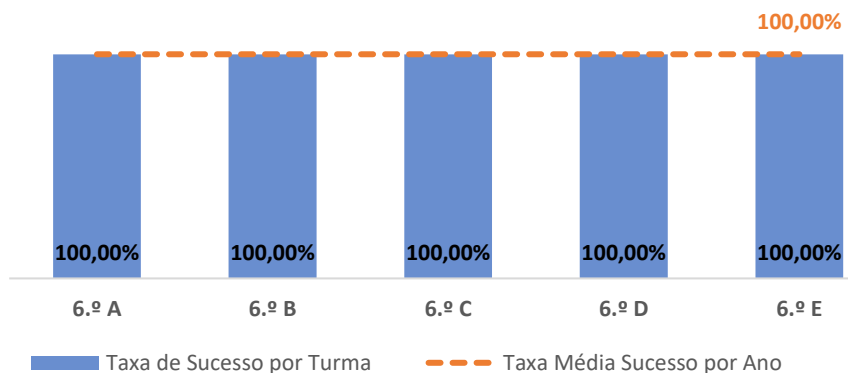

TAXA DE SUCESSO: TURMA vs MÉDIA ANO

NÍVEIS: MÉDIA TURMA vs MÉDIA ANO

TAXA E TOTAL DE NÍVEIS 1 OU 2

QUALIDADE DO SUCESSO - NÍVEIS 4 ou 5

Taxa de Sucesso 22/23	Taxa de Sucesso 23/24	Desvio 23-24	Taxa de Sucesso 24/25	Desvio 24-25
97,50%	98,99%	1,49%	94,33%	-4,66%

TAXA DE SUCESSO: TURMA vs MÉDIA ANO

NÍVEIS: MÉDIA TURMA vs MÉDIA ANO

TAXA E TOTAL DE NÍVEIS 1 OU 2

QUALIDADE DO SUCESSO - NÍVEIS 4 ou 5

Taxa de Sucesso 22/23	Taxa de Sucesso 23/24	Desvio 23-24	Taxa de Sucesso 24/25	Desvio 24-25
95,33%	96,99%	1,66%	100,00%	3,01%