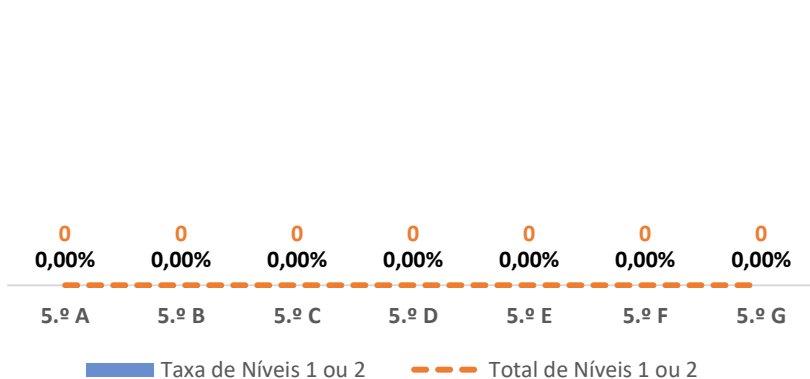

TAXA E TOTAL DE NÍVEIS 1 OU 2