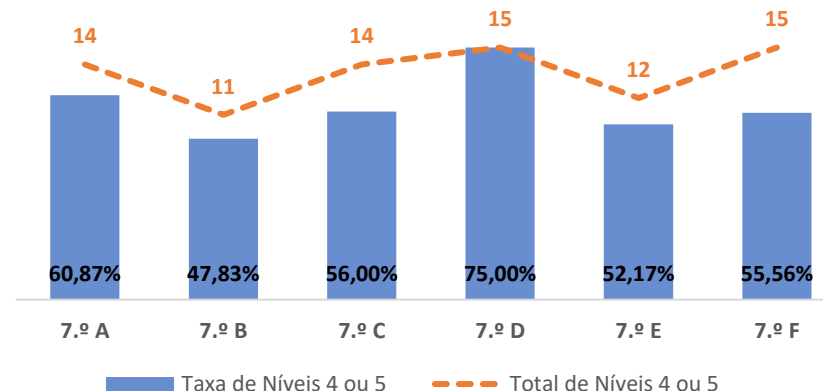

Taxa de Sucesso 22/23	Taxa de Sucesso 23/24	Desvio 23-24	Taxa de Sucesso 24/25	Desvio 24-25
83,90%	83,84%	-0,06%	88,65%	4,81%

HISTÓRIA E GEOGRAFIA DE PORTUGAL ▶ 6.º ANO

TAXA DE SUCESSO: TURMA vs MÉDIA ANO

NÍVEIS: MÉDIA TURMA vs MÉDIA ANO

TAXA E TOTAL DE NÍVEIS 1 OU 2

QUALIDADE DO SUCESSO - NÍVEIS 4 ou 5

Taxa de Sucesso 22/23	Taxa de Sucesso 23/24	Desvio 23-24	Taxa de Sucesso 24/25	Desvio 24-25
100,00%	96,99%	-3,01%	98,04%	1,05%

HISTÓRIA ▶ 7.º ANO

TAXA DE SUCESSO: TURMA vs MÉDIA ANO

NÍVEIS: MÉDIA TURMA vs MÉDIA ANO

TAXA E TOTAL DE NÍVEIS 1 OU 2

QUALIDADE DO SUCESSO - NÍVEIS 4 ou 5

Taxa de Sucesso 22/23	Taxa de Sucesso 23/24	Desvio 23-24	Taxa de Sucesso 24/25	Desvio 24-25
95,42%	98,21%	2,79%	96,45%	-1,76%

TAXA DE SUCESSO: TURMA vs MÉDIA ANO

NÍVEIS: MÉDIA TURMA vs MÉDIA ANO

TAXA E TOTAL DE NÍVEIS 1 OU 2

QUALIDADE DO SUCESSO - NÍVEIS 4 ou 5

Taxa de Sucesso 22/23	Taxa de Sucesso 23/24	Desvio 23-24	Taxa de Sucesso 24/25	Desvio 24-25
84,00%	96,95%	12,95%	93,75%	-3,20%