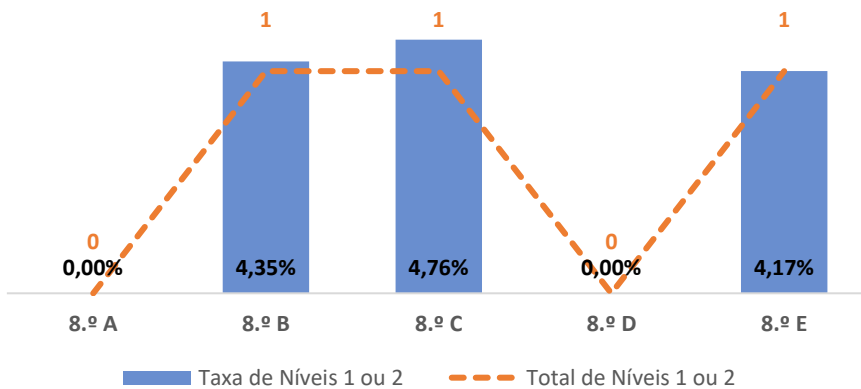

TAXA DE SUCESSO: TURMA vs MÉDIA ANO

NÍVEIS: MÉDIA TURMA vs MÉDIA ANO

TAXA E TOTAL DE NÍVEIS 1 OU 2

QUALIDADE DO SUCESSO - NÍVEIS 4 ou 5

Taxa de Sucesso 22/23	Taxa de Sucesso 23/24	Desvio 23-24	Taxa de Sucesso 24/25	Desvio 24-25
96,26%	100,00%	3,74%	97,98%	-2,02%

TAXA DE SUCESSO: TURMA vs MÉDIA ANO

NÍVEIS: MÉDIA TURMA vs MÉDIA ANO

TAXA E TOTAL DE NÍVEIS 1 OU 2

QUALIDADE DO SUCESSO - NÍVEIS 4 ou 5

Taxa de Sucesso 22/23	Taxa de Sucesso 23/24	Desvio 23-24	Taxa de Sucesso 24/25	Desvio 24-25
96,71%	90,35%	-6,36%	88,49%	-1,86%

TAXA DE SUCESSO: TURMA vs MÉDIA ANO

NÍVEIS: MÉDIA TURMA vs MÉDIA ANO

TAXA E TOTAL DE NÍVEIS 1 OU 2

QUALIDADE DO SUCESSO - NÍVEIS 4 ou 5

Taxa de Sucesso 22/23	Taxa de Sucesso 23/24	Desvio 23-24	Taxa de Sucesso 24/25	Desvio 24-25
84,80%	98,14%	13,34%	97,35%	-0,79%