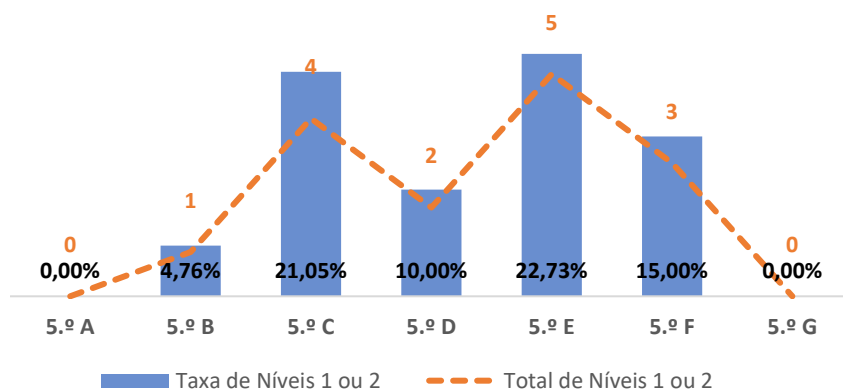

DEPARTAMENTO DE MATEMÁTICA E CIÊNCIAS EXPERIMENTAIS

TAXA DE SUCESSO: TURMA vs MÉDIA ANO

NÍVEIS: MÉDIA TURMA vs MÉDIA ANO

TAXA E TOTAL DE NÍVEIS 1 OU 2

QUALIDADE DO SUCESSO - NÍVEIS 4 ou 5

Taxa de Sucesso 22/23	Taxa de Sucesso 23/24	Desvio 23-24	Taxa de Sucesso 24/25	Desvio 24-25
92,50%	81,19%	-11,31%	89,36%	8,17%

TAXA DE SUCESSO: TURMA vs MÉDIA ANO

NÍVEIS: MÉDIA TURMA vs MÉDIA ANO

TAXA E TOTAL DE NÍVEIS 1 OU 2

QUALIDADE DO SUCESSO - NÍVEIS 4 ou 5

Taxa de Sucesso 22/23	Taxa de Sucesso 23/24	Desvio 23-24	Taxa de Sucesso 24/25	Desvio 24-25
80,56%	87,22%	6,66%	79,81%	-7,41%