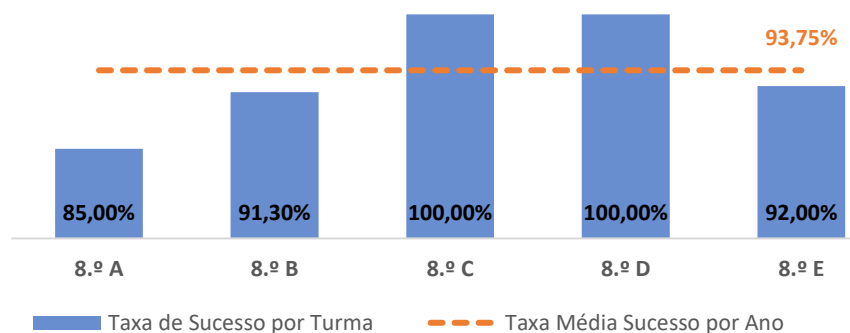

Taxa de Sucesso 22/23	Taxa de Sucesso 23/24	Desvio 23-24	Taxa de Sucesso 24/25	Desvio 24-25
83,90%	83,84%	-0,06%	88,65%	4,81%

HISTÓRIA E GEOGRAFIA DE PORTUGAL ▶ 6.º ANO

TAXA DE SUCESSO: TURMA vs MÉDIA ANO

NÍVEIS: MÉDIA TURMA vs MÉDIA ANO

TAXA E TOTAL DE NÍVEIS 1 OU 2

QUALIDADE DO SUCESSO - NÍVEIS 4 ou 5

Taxa de Sucesso 22/23	Taxa de Sucesso 23/24	Desvio 23-24	Taxa de Sucesso 24/25	Desvio 24-25
100,00%	96,99%	-3,01%	98,04%	1,05%

HISTÓRIA ▶ 7.º ANO

TAXA DE SUCESSO: TURMA vs MÉDIA ANO

NÍVEIS: MÉDIA TURMA vs MÉDIA ANO

TAXA E TOTAL DE NÍVEIS 1 OU 2

QUALIDADE DO SUCESSO - NÍVEIS 4 ou 5

Taxa de Sucesso 22/23	Taxa de Sucesso 23/24	Desvio 23-24	Taxa de Sucesso 24/25	Desvio 24-25
95,42%	98,21%	2,79%	96,45%	-1,76%

TAXA DE SUCESSO: TURMA vs MÉDIA ANO

NÍVEIS: MÉDIA TURMA vs MÉDIA ANO

TAXA E TOTAL DE NÍVEIS 1 OU 2

QUALIDADE DO SUCESSO - NÍVEIS 4 ou 5

Taxa de Sucesso 22/23	Taxa de Sucesso 23/24	Desvio 23-24	Taxa de Sucesso 24/25	Desvio 24-25
84,00%	96,95%	12,95%	93,75%	-3,20%