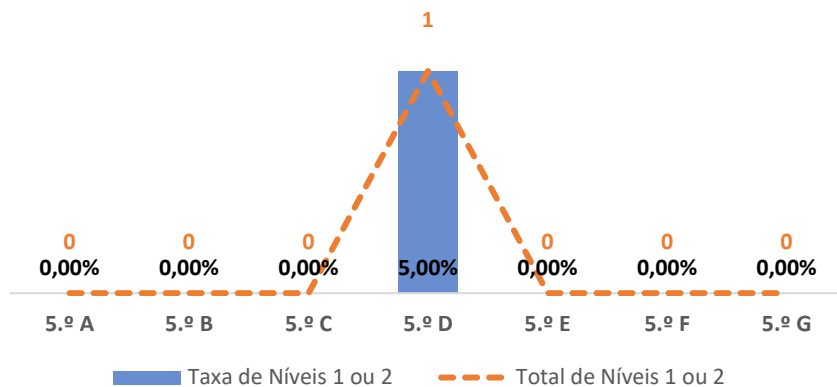

CIDADANIA E DESENVOLVIMENTO ▶ 5.º ANO

TAXA DE SUCESSO: TURMA vs MÉDIA ANO

NÍVEIS: MÉDIA TURMA vs MÉDIA ANO

TAXA E TOTAL DE NÍVEIS 1 OU 2

QUALIDADE DO SUCESSO - NÍVEIS 4 ou 5

Taxa de Sucesso 22/23	Taxa de Sucesso 23/24	Desvio 23-24	Taxa de Sucesso 24/25	Desvio 24-25
100,00%	97,00%	-3,00%	99,29%	2,29%