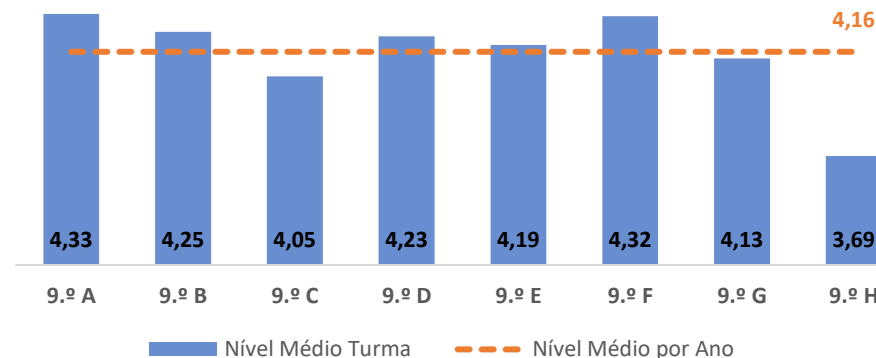

NÍVEIS: MÉDIA TURMA vs MÉDIA ANO