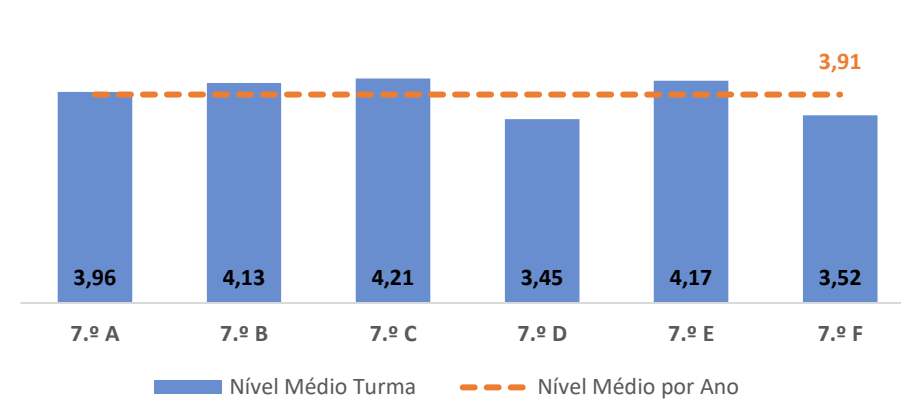

TAXA DE SUCESSO: TURMA vs MÉDIA ANO

NÍVEIS: MÉDIA TURMA vs MÉDIA ANO

TAXA E TOTAL DE NÍVEIS 1 OU 2

QUALIDADE DO SUCESSO - NÍVEIS 4 ou 5

Taxa de Sucesso 22/23	Taxa de Sucesso 23/24	Desvio 23-24	Taxa de Sucesso 24/25	Desvio 24-25
84,13%	95,09%	10,96%	89,38%	-5,71%

TAXA DE SUCESSO: TURMA vs MÉDIA ANO

NÍVEIS: MÉDIA TURMA vs MÉDIA ANO

TAXA E TOTAL DE NÍVEIS 1 OU 2

QUALIDADE DO SUCESSO - NÍVEIS 4 ou 5

Taxa de Sucesso 22/23	Taxa de Sucesso 23/24	Desvio 23-24	Taxa de Sucesso 24/25	Desvio 24-25
92,37%	95,56%	3,19%	93,98%	-1,58%

TAXA DE SUCESSO: TURMA vs MÉDIA ANO

NÍVEIS: MÉDIA TURMA vs MÉDIA ANO

TAXA E TOTAL DE NÍVEIS 1 OU 2

QUALIDADE DO SUCESSO - NÍVEIS 4 ou 5

Taxa de Sucesso 22/23	Taxa de Sucesso 23/24	Desvio 23-24	Taxa de Sucesso 24/25	Desvio 24-25
94,74%	99,10%	4,36%	95,71%	-3,39%