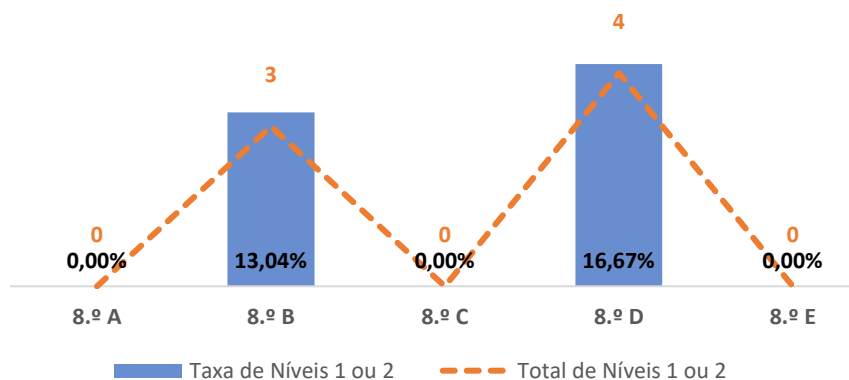

CIÊNCIAS NATURAIS ► 7.º ANO

TAXA DE SUCESSO: TURMA vs MÉDIA ANO

NÍVEIS: MÉDIA TURMA vs MÉDIA ANO

TAXA E TOTAL DE NÍVEIS 1 OU 2

QUALIDADE DO SUCESSO - NÍVEIS 4 ou 5

Taxa de Sucesso 22/23	Taxa de Sucesso 23/24	Desvio 23-24	Taxa de Sucesso 24/25	Desvio 24-25
86,93%	86,84%	-0,09%	100,00%	13,16%

CIÊNCIAS NATURAIS ► 8.º ANO

TAXA DE SUCESSO: TURMA vs MÉDIA ANO

NÍVEIS: MÉDIA TURMA vs MÉDIA ANO

TAXA E TOTAL DE NÍVEIS 1 OU 2

QUALIDADE DO SUCESSO - NÍVEIS 4 ou 5

Taxa de Sucesso 22/23	Taxa de Sucesso 23/24	Desvio 23-24	Taxa de Sucesso 24/25	Desvio 24-25
95,24%	96,34%	1,10%	93,86%	-2,48%