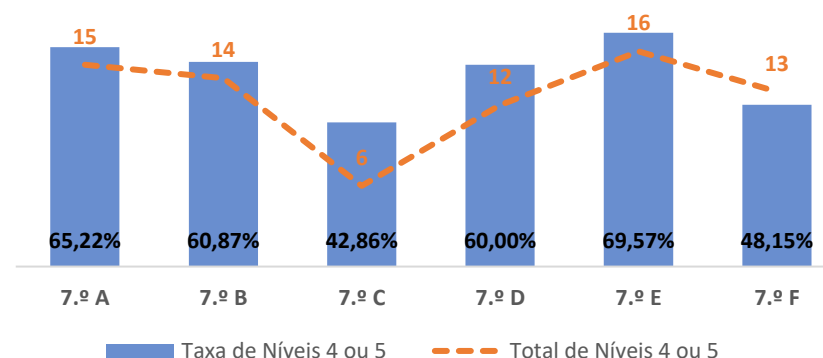

EDUCAÇÃO MUSICAL ► 6.º ANO

TAXA DE SUCESSO: TURMA vs MÉDIA ANO

NÍVEIS: MÉDIA TURMA vs MÉDIA ANO

TAXA E TOTAL DE NÍVEIS 1 OU 2

QUALIDADE DO SUCESSO - NÍVEIS 4 ou 5

Taxa de Sucesso 22/23	Taxa de Sucesso 23/24	Desvio 23-24	Taxa de Sucesso 24/25	Desvio 24-25
96,94%	100,00%	3,06%	90,22%	-9,78%

COMPLEMENTO À EDUCAÇÃO ARTÍSTICA ► 7.º ANO

TAXA DE SUCESSO: TURMA vs MÉDIA ANO

NÍVEIS: MÉDIA TURMA vs MÉDIA ANO

TAXA E TOTAL DE NÍVEIS 1 OU 2

QUALIDADE DO SUCESSO - NÍVEIS 4 ou 5

Taxa de Sucesso 22/23	Taxa de Sucesso 23/24	Desvio 23-24	Taxa de Sucesso 24/25	Desvio 24-25
99,29%	99,07%	-0,22%	93,85%	-5,22%