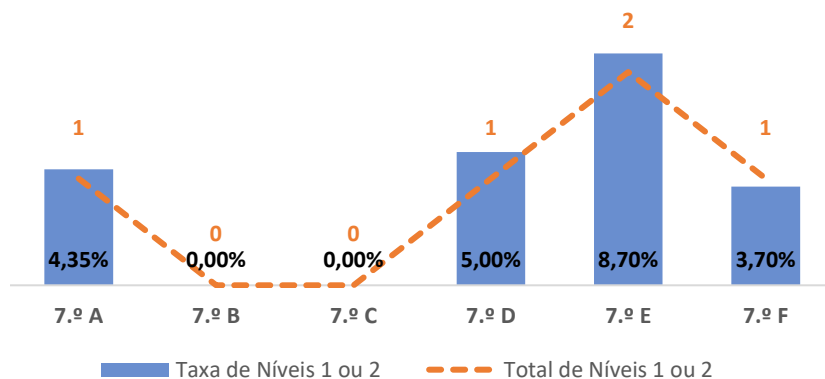

NÍVEIS: MÉDIA TURMA vs MÉDIA ANO

TAXA E TOTAL DE NÍVEIS 1 OU 2

QUALIDADE DO SUCESSO - NÍVEIS 4 ou 5

Taxa de Sucesso 22/23	Taxa de Sucesso 23/24	Desvio 23-24	Taxa de Sucesso 24/25	Desvio 24-25
100,00%	96,99%	-3,01%	98,04%	1,05%

HISTÓRIA ▶ 7.º ANO

TAXA DE SUCESSO: TURMA vs MÉDIA ANO

NÍVEIS: MÉDIA TURMA vs MÉDIA ANO

TAXA E TOTAL DE NÍVEIS 1 OU 2

QUALIDADE DO SUCESSO - NÍVEIS 4 ou 5

Taxa de Sucesso 22/23	Taxa de Sucesso 23/24	Desvio 23-24	Taxa de Sucesso 24/25	Desvio 24-25
95,42%	98,21%	2,79%	96,45%	-1,76%

TAXA DE SUCESSO: TURMA vs MÉDIA ANO

NÍVEIS: MÉDIA TURMA vs MÉDIA ANO

TAXA E TOTAL DE NÍVEIS 1 OU 2

QUALIDADE DO SUCESSO - NÍVEIS 4 ou 5

Taxa de Sucesso 22/23	Taxa de Sucesso 23/24	Desvio 23-24	Taxa de Sucesso 24/25	Desvio 24-25
84,00%	96,95%	12,95%	93,75%	-3,20%