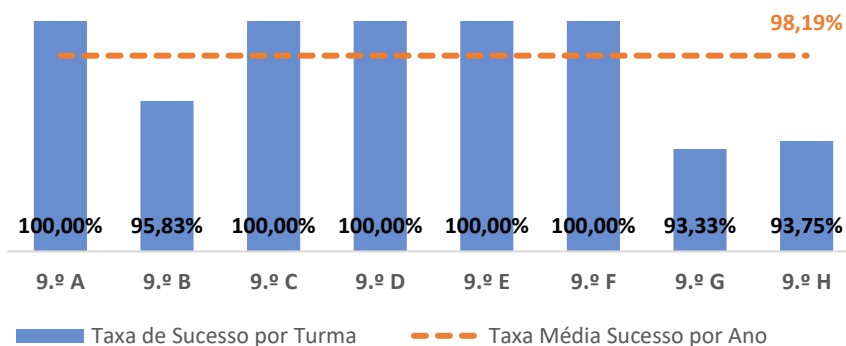

GEOGRAFIA ► 7.º ANO

TAXA DE SUCESSO: TURMA vs MÉDIA ANO

NÍVEIS: MÉDIA TURMA vs MÉDIA ANO

TAXA E TOTAL DE NÍVEIS 1 OU 2

QUALIDADE DO SUCESSO - NÍVEIS 4 ou 5

Taxa de Sucesso 22/23	Taxa de Sucesso 23/24	Desvio 23-24	Taxa de Sucesso 24/25	Desvio 24-25
92,16%	89,29%	-2,87%	99,29%	10,00%

TAXA DE SUCESSO: TURMA vs MÉDIA ANO

NÍVEIS: MÉDIA TURMA vs MÉDIA ANO

TAXA E TOTAL DE NÍVEIS 1 OU 2

QUALIDADE DO SUCESSO - NÍVEIS 4 ou 5

Taxa de Sucesso 22/23	Taxa de Sucesso 23/24	Desvio 23-24	Taxa de Sucesso 24/25	Desvio 24-25
93,65%	96,95%	3,30%	98,23%	1,28%

TAXA DE SUCESSO: TURMA vs MÉDIA ANO

NÍVEIS: MÉDIA TURMA vs MÉDIA ANO

TAXA E TOTAL DE NÍVEIS 1 OU 2

QUALIDADE DO SUCESSO - NÍVEIS 4 OU 5

Taxa de Sucesso 22/23	Taxa de Sucesso 23/24	Desvio 23-24	Taxa de Sucesso 24/25	Desvio 24-25
85,59%	97,04%	11,45%	98,19%	1,15%