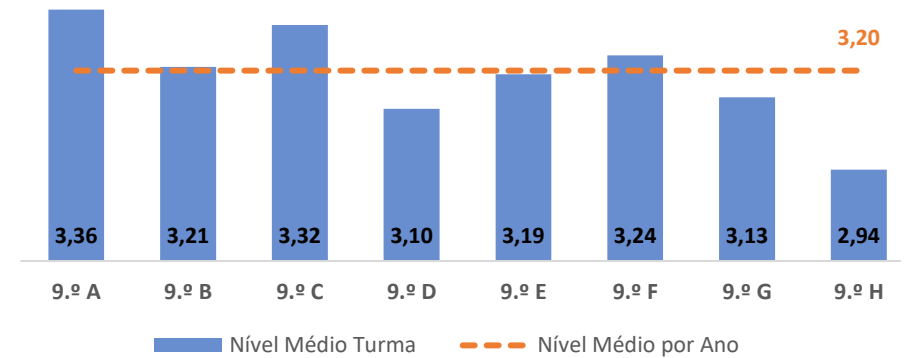

TAXA DE SUCESSO: TURMA vs MÉDIA ANO

NÍVEIS: MÉDIA TURMA vs MÉDIA ANO

TAXA E TOTAL DE NÍVEIS 1 OU 2

QUALIDADE DO SUCESSO - NÍVEIS 4 ou 5

Taxa de Sucesso 22/23	Taxa de Sucesso 23/24	Desvio 23-24	Taxa de Sucesso 24/25	Desvio 24-25
94,74%	99,10%	4,36%	95,71%	-3,39%

TAXA DE SUCESSO: TURMA vs MÉDIA ANO

NÍVEIS: MÉDIA TURMA vs MÉDIA ANO

TAXA E TOTAL DE NÍVEIS 1 OU 2

QUALIDADE DO SUCESSO - NÍVEIS 4 ou 5

Taxa de Sucesso 22/23	Taxa de Sucesso 23/24	Desvio 23-24	Taxa de Sucesso 24/25	Desvio 24-25
95,20%	98,77%	3,57%	90,27%	-8,50%

TAXA DE SUCESSO: TURMA vs MÉDIA ANO

NÍVEIS: MÉDIA TURMA vs MÉDIA ANO

TAXA E TOTAL DE NÍVEIS 1 OU 2

QUALIDADE DO SUCESSO - NÍVEIS 4 ou 5

Taxa de Sucesso 22/23	Taxa de Sucesso 23/24	Desvio 23-24	Taxa de Sucesso 24/25	Desvio 24-25
77,12%	97,78%	20,66%	88,34%	-9,44%