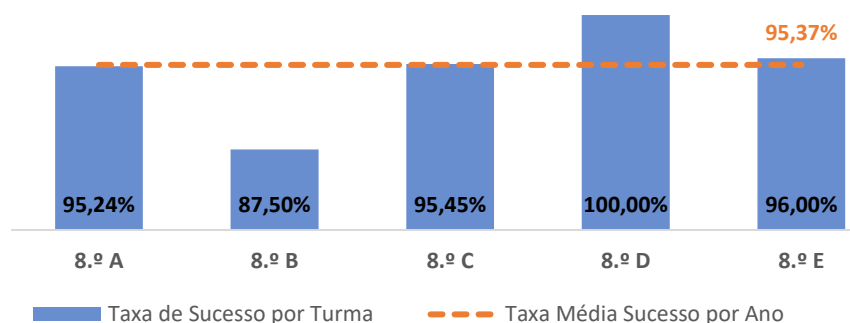

COMPLEMENTO À EDUCAÇÃO ARTÍSTICA ► 8.º ANO

TAXA DE SUCESSO: TURMA vs MÉDIA ANO