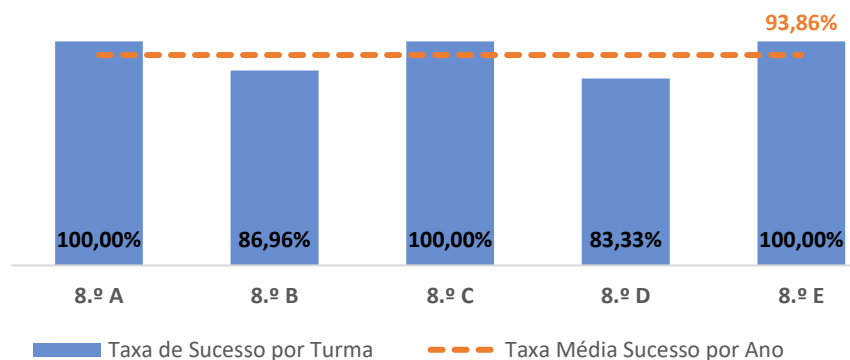

CIÊNCIAS NATURAIS ► 8.º ANO

TAXA DE SUCESSO: TURMA vs MÉDIA ANO