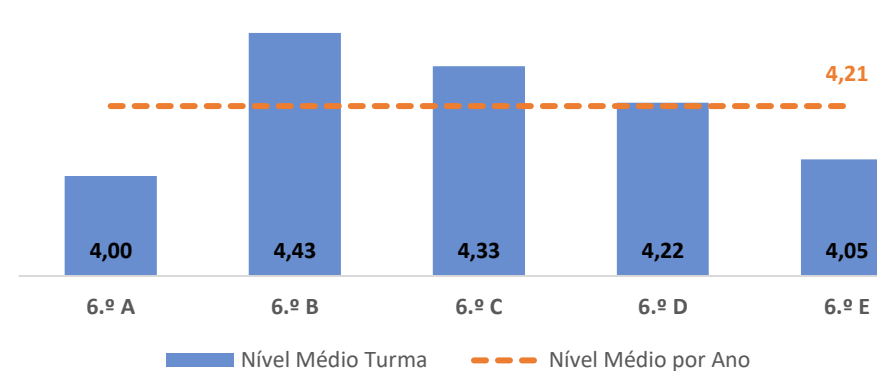

EDUCAÇÃO VISUAL ▶ 5.º ANO

TAXA DE SUCESSO: TURMA vs MÉDIA ANO

NÍVEIS: MÉDIA TURMA vs MÉDIA ANO

TAXA E TOTAL DE NÍVEIS 1 OU 2

QUALIDADE DO SUCESSO - NÍVEIS 4 ou 5

Taxa de Sucesso 22/23	Taxa de Sucesso 23/24	Desvio 23-24	Taxa de Sucesso 24/25	Desvio 24-25
97,50%	100,00%	2,50%	100,00%	0,00%

EDUCAÇÃO VISUAL ▶ 6.º ANO

TAXA DE SUCESSO: TURMA vs MÉDIA ANO

NÍVEIS: MÉDIA TURMA vs MÉDIA ANO

TAXA E TOTAL DE NÍVEIS 1 OU 2

QUALIDADE DO SUCESSO - NÍVEIS 4 ou 5

Taxa de Sucesso 22/23	Taxa de Sucesso 23/24	Desvio 23-24	Taxa de Sucesso 24/25	Desvio 24-25
98,13%	100,00%	1,87%	100,00%	0,00%