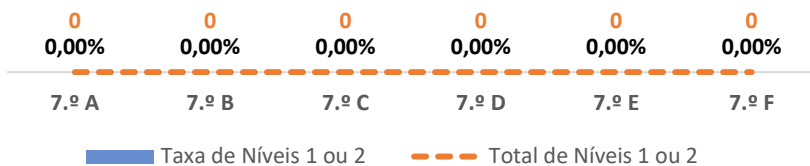

Taxa de Sucesso 22/23	Taxa de Sucesso 23/24	Desvio 23-24	Taxa de Sucesso 24/25	Desvio 24-25
99,30%	98,13%	-1,17%	100,00%	1,87%