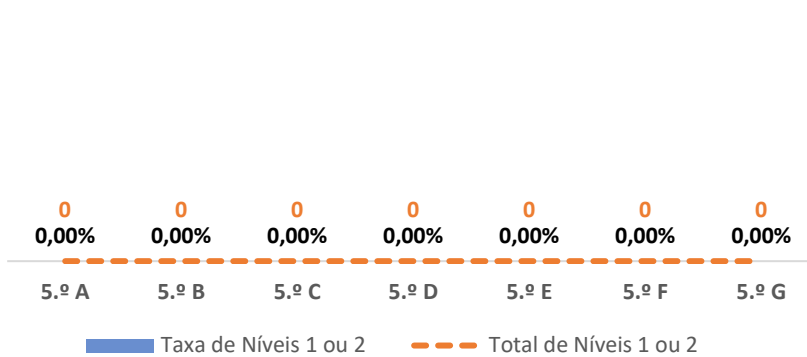

EDUCAÇÃO VISUAL ▶ 5.º ANO

TAXA DE SUCESSO: TURMA vs MÉDIA ANO

NÍVEIS: MÉDIA TURMA vs MÉDIA ANO

TAXA E TOTAL DE NÍVEIS 1 OU 2

QUALIDADE DO SUCESSO - NÍVEIS 4 ou 5

Taxa de Sucesso 22/23	Taxa de Sucesso 23/24	Desvio 23-24	Taxa de Sucesso 24/25	Desvio 24-25
97,50%	100,00%	2,50%	100,00%	0,00%