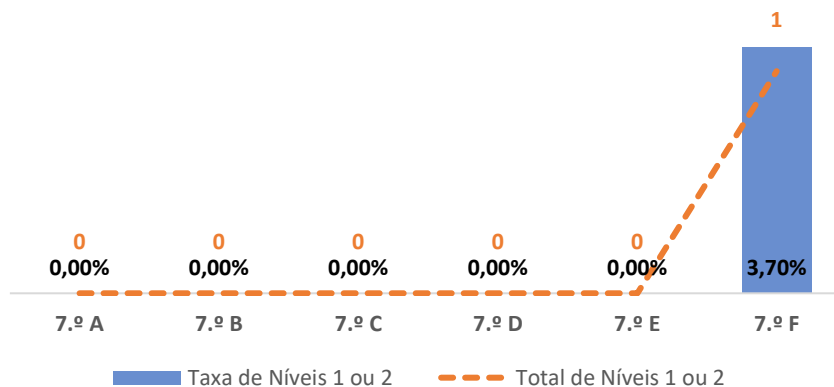

GEOGRAFIA ► 7.º ANO

TAXA DE SUCESSO: TURMA vs MÉDIA ANO

NÍVEIS: MÉDIA TURMA vs MÉDIA ANO

TAXA E TOTAL DE NÍVEIS 1 OU 2

QUALIDADE DO SUCESSO - NÍVEIS 4 ou 5

Taxa de Sucesso 22/23	Taxa de Sucesso 23/24	Desvio 23-24	Taxa de Sucesso 24/25	Desvio 24-25
92,16%	89,29%	-2,87%	99,29%	10,00%

TAXA DE SUCESSO: TURMA vs MÉDIA ANO

NÍVEIS: MÉDIA TURMA vs MÉDIA ANO

TAXA E TOTAL DE NÍVEIS 1 OU 2

QUALIDADE DO SUCESSO - NÍVEIS 4 ou 5

Taxa de Sucesso 22/23	Taxa de Sucesso 23/24	Desvio 23-24	Taxa de Sucesso 24/25	Desvio 24-25
93,65%	96,95%	3,30%	98,23%	1,28%