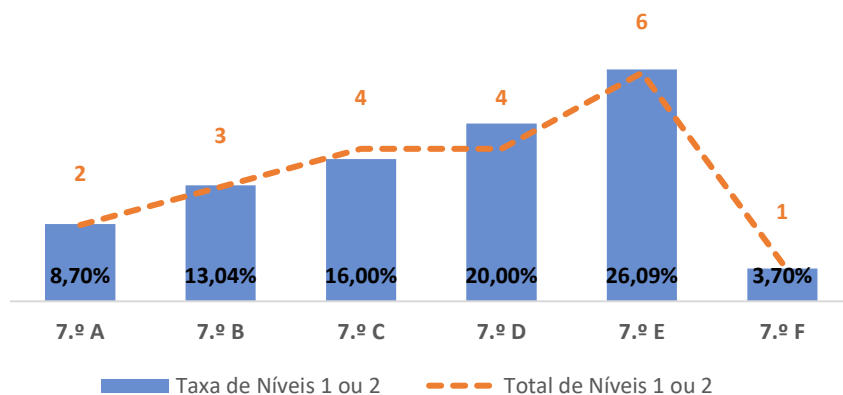

TAXA DE SUCESSO: TURMA vs MÉDIA ANO

NÍVEIS: MÉDIA TURMA vs MÉDIA ANO

TAXA E TOTAL DE NÍVEIS 1 OU 2

QUALIDADE DO SUCESSO - NÍVEIS 4 ou 5

Taxa de Sucesso 22/23	Taxa de Sucesso 23/24	Desvio 23-24	Taxa de Sucesso 24/25	Desvio 24-25
97,50%	98,99%	1,49%	94,33%	-4,66%

TAXA DE SUCESSO: TURMA vs MÉDIA ANO

NÍVEIS: MÉDIA TURMA vs MÉDIA ANO

TAXA E TOTAL DE NÍVEIS 1 OU 2

QUALIDADE DO SUCESSO - NÍVEIS 4 ou 5

Taxa de Sucesso 22/23	Taxa de Sucesso 23/24	Desvio 23-24	Taxa de Sucesso 24/25	Desvio 24-25
95,33%	96,99%	1,66%	100,00%	3,01%

TAXA DE SUCESSO: TURMA vs MÉDIA ANO

NÍVEIS: MÉDIA TURMA vs MÉDIA ANO

TAXA E TOTAL DE NÍVEIS 1 OU 2

QUALIDADE DO SUCESSO - NÍVEIS 4 ou 5

Taxa de Sucesso 22/23	Taxa de Sucesso 23/24	Desvio 23-24	Taxa de Sucesso 24/25	Desvio 24-25
93,46%	82,14%	-11,32%	85,82%	3,68%