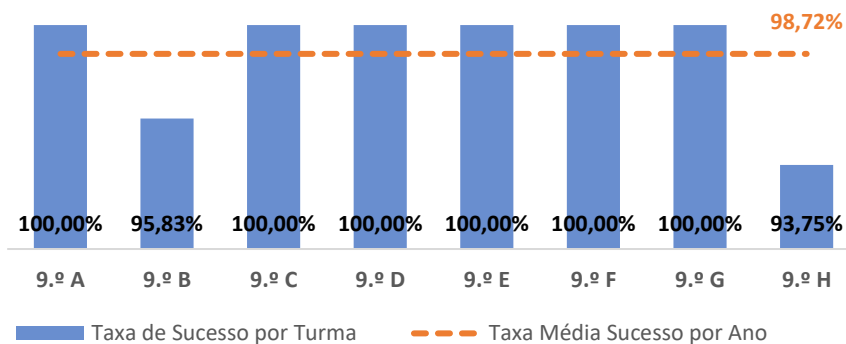

EDUCAÇÃO VISUAL ▶ 9.º ANO

TAXA DE SUCESSO: TURMA vs MÉDIA ANO