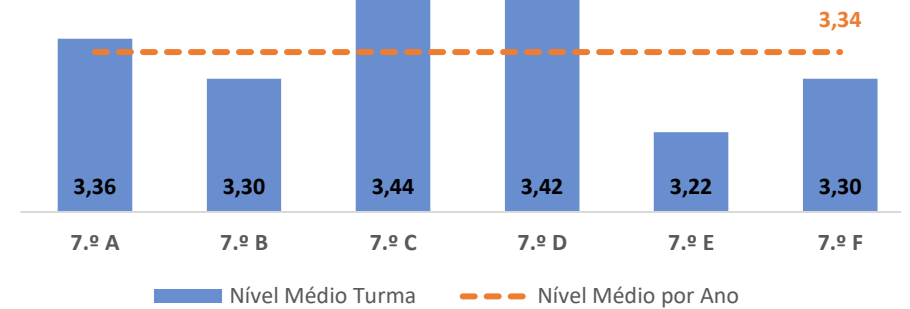

TAXA DE SUCESSO: TURMA vs MÉDIA ANO

NÍVEIS: MÉDIA TURMA vs MÉDIA ANO

TAXA E TOTAL DE NÍVEIS 1 OU 2

QUALIDADE DO SUCESSO - NÍVEIS 4 ou 5

Taxa de Sucesso 22/23	Taxa de Sucesso 23/24	Desvio 23-24	Taxa de Sucesso 24/25	Desvio 24-25
96,26%	100,00%	3,74%	97,98%	-2,02%

TAXA DE SUCESSO: TURMA vs MÉDIA ANO

NÍVEIS: MÉDIA TURMA vs MÉDIA ANO

TAXA E TOTAL DE NÍVEIS 1 OU 2

QUALIDADE DO SUCESSO - NÍVEIS 4 ou 5

Taxa de Sucesso 22/23	Taxa de Sucesso 23/24	Desvio 23-24	Taxa de Sucesso 24/25	Desvio 24-25
96,71%	90,35%	-6,36%	88,49%	-1,86%