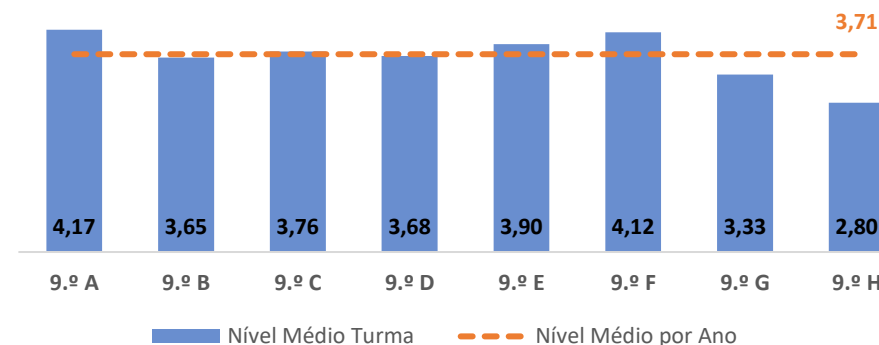

NÍVEIS: MÉDIA TURMA vs MÉDIA ANO