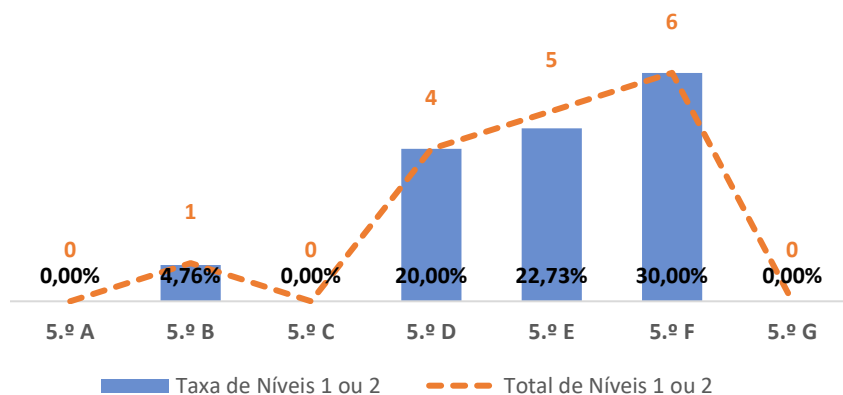

TAXA DE SUCESSO: TURMA vs MÉDIA ANO

NÍVEIS: MÉDIA TURMA vs MÉDIA ANO

TAXA E TOTAL DE NÍVEIS 1 OU 2

QUALIDADE DO SUCESSO - NÍVEIS 4 ou 5

Taxa de Sucesso 22/23	Taxa de Sucesso 23/24	Desvio 23-24	Taxa de Sucesso 24/25	Desvio 24-25
77,12%	97,78%	20,66%	88,34%	-9,44%

DEPARTAMENTO DE CIÊNCIAS SOCIAIS E HUMANAS

HISTÓRIA E GEOGRAFIA DE PORTUGAL ▶ 5.º ANO

TAXA DE SUCESSO: TURMA vs MÉDIA ANO

NÍVEIS: MÉDIA TURMA vs MÉDIA ANO

TAXA E TOTAL DE NÍVEIS 1 OU 2

QUALIDADE DO SUCESSO - NÍVEIS 4 ou 5

Taxa de Sucesso 22/23	Taxa de Sucesso 23/24	Desvio 23-24	Taxa de Sucesso 24/25	Desvio 24-25
83,90%	83,84%	-0,06%	88,65%	4,81%

HISTÓRIA E GEOGRAFIA DE PORTUGAL ▶ 6.º ANO

TAXA DE SUCESSO: TURMA vs MÉDIA ANO