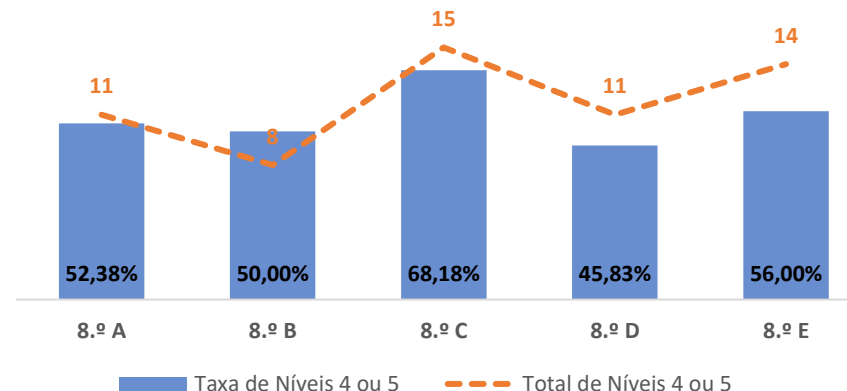

COMPLEMENTO À EDUCAÇÃO ARTÍSTICA ► 8.º ANO

TAXA DE SUCESSO: TURMA vs MÉDIA ANO

NÍVEIS: MÉDIA TURMA vs MÉDIA ANO

TAXA E TOTAL DE NÍVEIS 1 OU 2

QUALIDADE DO SUCESSO - NÍVEIS 4 ou 5

Taxa de Sucesso 22/23	Taxa de Sucesso 23/24	Desvio 23-24	Taxa de Sucesso 24/25	Desvio 24-25
97,60%	98,68%	1,08%	95,37%	-3,31%