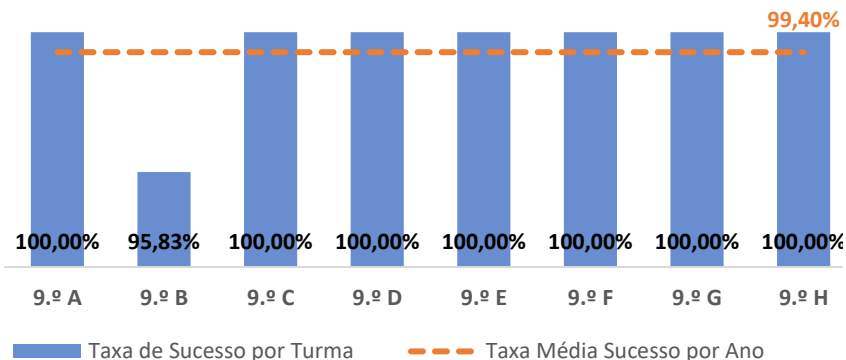

CIDADANIA E DESENVOLVIMENTO ► 9.º ANO

TAXA DE SUCESSO: TURMA vs MÉDIA ANO