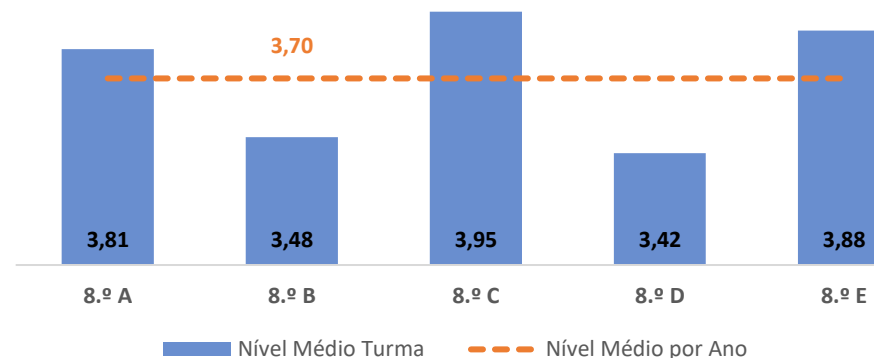

HISTÓRIA ► 9.º ANO

TAXA DE SUCESSO: TURMA vs MÉDIA ANO

NÍVEIS: MÉDIA TURMA vs MÉDIA ANO

TAXA E TOTAL DE NÍVEIS 1 OU 2

QUALIDADE DO SUCESSO - NÍVEIS 4 ou 5

Taxa de Sucesso 22/23	Taxa de Sucesso 23/24	Desvio 23-24	Taxa de Sucesso 24/25	Desvio 24-25
88,14%	91,11%	2,97%	96,95%	5,84%

GEOGRAFIA ► 7.º ANO

TAXA DE SUCESSO: TURMA vs MÉDIA ANO

NÍVEIS: MÉDIA TURMA vs MÉDIA ANO

TAXA E TOTAL DE NÍVEIS 1 OU 2

QUALIDADE DO SUCESSO - NÍVEIS 4 ou 5

Taxa de Sucesso 22/23	Taxa de Sucesso 23/24	Desvio 23-24	Taxa de Sucesso 24/25	Desvio 24-25
92,16%	89,29%	-2,87%	99,29%	10,00%

TAXA DE SUCESSO: TURMA vs MÉDIA ANO

NÍVEIS: MÉDIA TURMA vs MÉDIA ANO

TAXA E TOTAL DE NÍVEIS 1 OU 2

QUALIDADE DO SUCESSO - NÍVEIS 4 ou 5

Taxa de Sucesso 22/23	Taxa de Sucesso 23/24	Desvio 23-24	Taxa de Sucesso 24/25	Desvio 24-25
93,65%	96,95%	3,30%	98,23%	1,28%