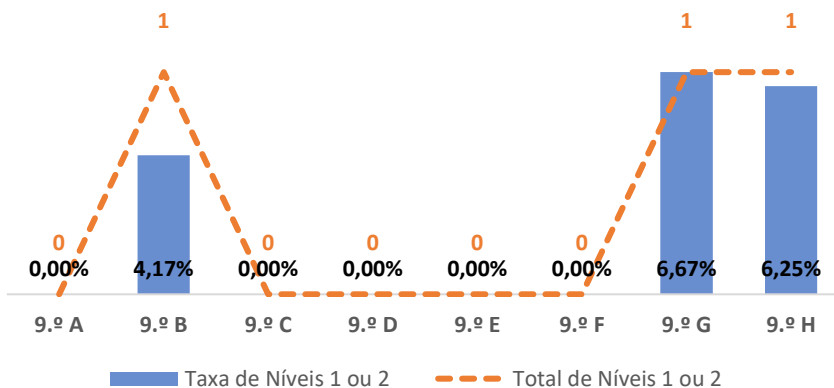

GEOGRAFIA ► 7.º ANO

TAXA DE SUCESSO: TURMA vs MÉDIA ANO

NÍVEIS: MÉDIA TURMA vs MÉDIA ANO

TAXA E TOTAL DE NÍVEIS 1 OU 2

QUALIDADE DO SUCESSO - NÍVEIS 4 ou 5

Taxa de Sucesso 22/23	Taxa de Sucesso 23/24	Desvio 23-24	Taxa de Sucesso 24/25	Desvio 24-25
92,16%	89,29%	-2,87%	99,29%	10,00%

TAXA DE SUCESSO: TURMA vs MÉDIA ANO

NÍVEIS: MÉDIA TURMA vs MÉDIA ANO

TAXA E TOTAL DE NÍVEIS 1 OU 2

QUALIDADE DO SUCESSO - NÍVEIS 4 ou 5

Taxa de Sucesso 22/23	Taxa de Sucesso 23/24	Desvio 23-24	Taxa de Sucesso 24/25	Desvio 24-25
93,65%	96,95%	3,30%	98,23%	1,28%

TAXA DE SUCESSO: TURMA vs MÉDIA ANO

NÍVEIS: MÉDIA TURMA vs MÉDIA ANO

TAXA E TOTAL DE NÍVEIS 1 OU 2

QUALIDADE DO SUCESSO - NÍVEIS 4 OU 5

Taxa de Sucesso 22/23	Taxa de Sucesso 23/24	Desvio 23-24	Taxa de Sucesso 24/25	Desvio 24-25
85,59%	97,04%	11,45%	98,19%	1,15%