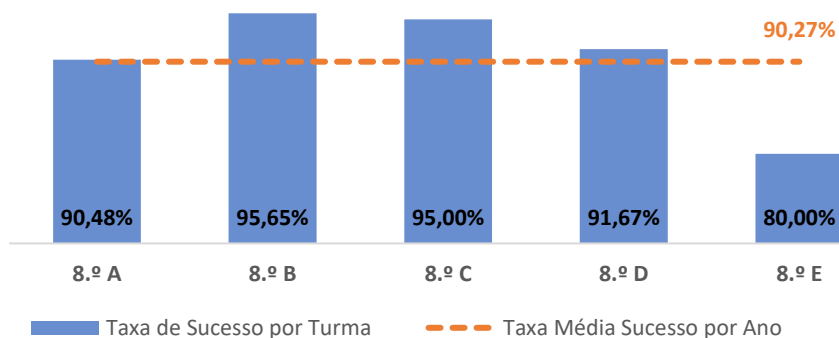

TAXA DE SUCESSO: TURMA vs MÉDIA ANO

NÍVEIS: MÉDIA TURMA vs MÉDIA ANO

TAXA E TOTAL DE NÍVEIS 1 OU 2

QUALIDADE DO SUCESSO - NÍVEIS 4 ou 5

Taxa de Sucesso 22/23	Taxa de Sucesso 23/24	Desvio 23-24	Taxa de Sucesso 24/25	Desvio 24-25
92,37%	95,56%	3,19%	93,98%	-1,58%

TAXA DE SUCESSO: TURMA vs MÉDIA ANO

NÍVEIS: MÉDIA TURMA vs MÉDIA ANO

TAXA E TOTAL DE NÍVEIS 1 OU 2

QUALIDADE DO SUCESSO - NÍVEIS 4 ou 5

Taxa de Sucesso 22/23	Taxa de Sucesso 23/24	Desvio 23-24	Taxa de Sucesso 24/25	Desvio 24-25
94,74%	99,10%	4,36%	95,71%	-3,39%

TAXA DE SUCESSO: TURMA vs MÉDIA ANO

NÍVEIS: MÉDIA TURMA vs MÉDIA ANO

TAXA E TOTAL DE NÍVEIS 1 OU 2

QUALIDADE DO SUCESSO - NÍVEIS 4 ou 5

Taxa de Sucesso 22/23	Taxa de Sucesso 23/24	Desvio 23-24	Taxa de Sucesso 24/25	Desvio 24-25
95,20%	98,77%	3,57%	90,27%	-8,50%