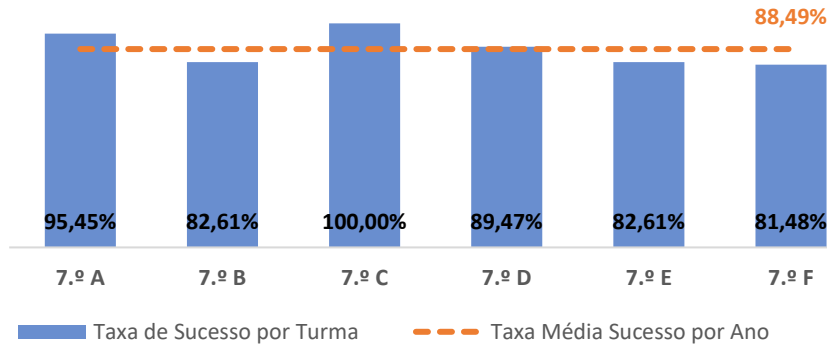

DEPARTAMENTO DE LÍNGUAS

TAXA DE SUCESSO: TURMA vs MÉDIA ANO

NÍVEIS: MÉDIA TURMA vs MÉDIA ANO

TAXA E TOTAL DE NÍVEIS 1 OU 2

QUALIDADE DO SUCESSO - NÍVEIS 4 ou 5

Taxa de Sucesso 22/23	Taxa de Sucesso 23/24	Desvio 23-24	Taxa de Sucesso 24/25	Desvio 24-25
93,33%	96,97%	3,64%	99,27%	2,30%

TAXA DE SUCESSO: TURMA vs MÉDIA ANO

NÍVEIS: MÉDIA TURMA vs MÉDIA ANO

TAXA E TOTAL DE NÍVEIS 1 OU 2

QUALIDADE DO SUCESSO - NÍVEIS 4 ou 5

Taxa de Sucesso 22/23	Taxa de Sucesso 23/24	Desvio 23-24	Taxa de Sucesso 24/25	Desvio 24-25
96,26%	100,00%	3,74%	97,98%	-2,02%

TAXA DE SUCESSO: TURMA vs MÉDIA ANO

NÍVEIS: MÉDIA TURMA vs MÉDIA ANO

TAXA E TOTAL DE NÍVEIS 1 OU 2

QUALIDADE DO SUCESSO - NÍVEIS 4 ou 5

Taxa de Sucesso 22/23	Taxa de Sucesso 23/24	Desvio 23-24	Taxa de Sucesso 24/25	Desvio 24-25
96,71%	90,35%	-6,36%	88,49%	-1,86%