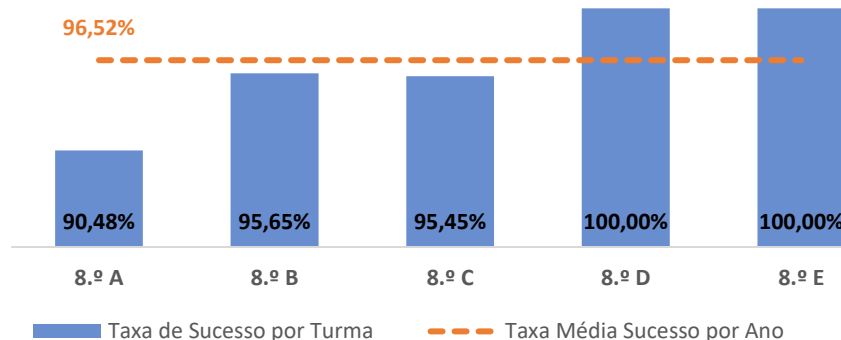

EDUCAÇÃO FÍSICA ▶ 6.º ANO

TAXA DE SUCESSO: TURMA vs MÉDIA ANO

NÍVEIS: MÉDIA TURMA vs MÉDIA ANO

TAXA E TOTAL DE NÍVEIS 1 OU 2

QUALIDADE DO SUCESSO - NÍVEIS 4 ou 5

Taxa de Sucesso 22/23	Taxa de Sucesso 23/24	Desvio 23-24	Taxa de Sucesso 24/25	Desvio 24-25
100,00%	100,00%	0,00%	99,04%	-0,96%

EDUCAÇÃO FÍSICA ▶ 7.º ANO

TAXA DE SUCESSO: TURMA vs MÉDIA ANO

NÍVEIS: MÉDIA TURMA vs MÉDIA ANO

TAXA E TOTAL DE NÍVEIS 1 OU 2

QUALIDADE DO SUCESSO - NÍVEIS 4 ou 5

Taxa de Sucesso 22/23	Taxa de Sucesso 23/24	Desvio 23-24	Taxa de Sucesso 24/25	Desvio 24-25
99,35%	98,25%	-1,10%	99,29%	1,04%

EDUCAÇÃO FÍSICA ► 8.º ANO

TAXA DE SUCESSO: TURMA vs MÉDIA ANO

NÍVEIS: MÉDIA TURMA vs MÉDIA ANO

TAXA E TOTAL DE NÍVEIS 1 OU 2

QUALIDADE DO SUCESSO - NÍVEIS 4 ou 5

Taxa de Sucesso 22/23	Taxa de Sucesso 23/24	Desvio 23-24	Taxa de Sucesso 24/25	Desvio 24-25
97,62%	100,00%	2,38%	96,52%	-3,48%