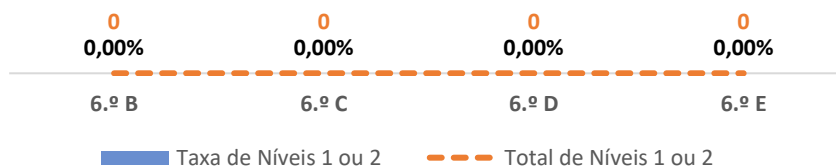

PORTUGUÊS LÍNGUA NÃO MATERNA ▶ 6.º ANO

TAXA DE SUCESSO: TURMA vs MÉDIA ANO

NÍVEIS: MÉDIA TURMA vs MÉDIA ANO

TAXA E TOTAL DE NÍVEIS 1 OU 2

QUALIDADE DO SUCESSO - NÍVEIS 4 ou 5

Taxa de Sucesso 22/23	Taxa de Sucesso 23/24	Desvio 23-24	Taxa de Sucesso 24/25	Desvio 24-25
100,00%	100,00%	0,00%	100,00%	0,00%

PORTUGUÊS LÍNGUA NÃO MATERNA ▶ 7.º ANO

TAXA DE SUCESSO: TURMA vs MÉDIA ANO

NÍVEIS: MÉDIA TURMA vs MÉDIA ANO

TAXA E TOTAL DE NÍVEIS 1 OU 2

QUALIDADE DO SUCESSO - NÍVEIS 4 ou 5

Taxa de Sucesso 22/23	Taxa de Sucesso 23/24	Desvio 23-24	Taxa de Sucesso 24/25	Desvio 24-25
---	---	---	100,00%	---