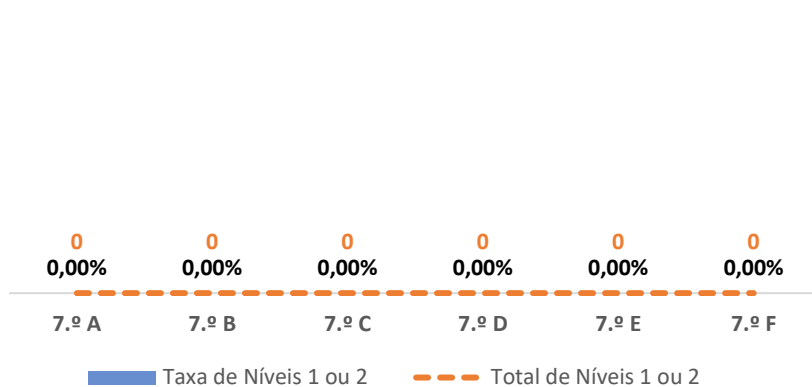

TIC ▶ 7.º ANO

TAXA DE SUCESSO: TURMA vs MÉDIA ANO

NÍVEIS: MÉDIA TURMA vs MÉDIA ANO

TAXA E TOTAL DE NÍVEIS 1 OU 2

QUALIDADE DO SUCESSO - NÍVEIS 4 ou 5

Taxa de Sucesso 22/23	Taxa de Sucesso 23/24	Desvio 23-24	Taxa de Sucesso 24/25	Desvio 24-25
95,80%	97,20%	1,40%	100,00%	2,80%