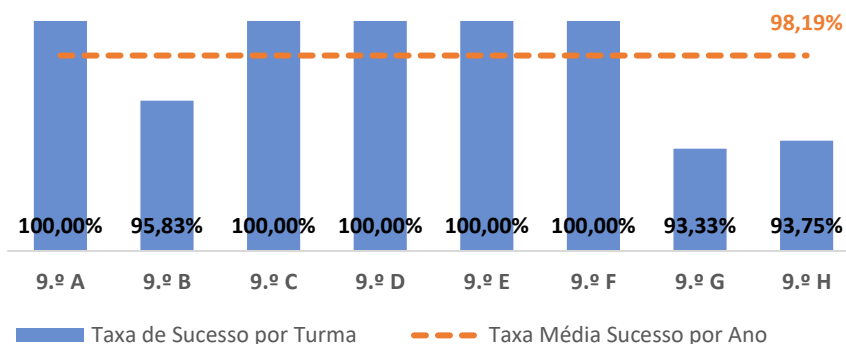

EDUCAÇÃO FÍSICA ▶ 7.º ANO

TAXA DE SUCESSO: TURMA vs MÉDIA ANO

NÍVEIS: MÉDIA TURMA vs MÉDIA ANO

TAXA E TOTAL DE NÍVEIS 1 OU 2

QUALIDADE DO SUCESSO - NÍVEIS 4 ou 5

Taxa de Sucesso 22/23	Taxa de Sucesso 23/24	Desvio 23-24	Taxa de Sucesso 24/25	Desvio 24-25
99,35%	98,25%	-1,10%	99,29%	1,04%

EDUCAÇÃO FÍSICA ► 8.º ANO

TAXA DE SUCESSO: TURMA vs MÉDIA ANO

NÍVEIS: MÉDIA TURMA vs MÉDIA ANO

TAXA E TOTAL DE NÍVEIS 1 OU 2

QUALIDADE DO SUCESSO - NÍVEIS 4 ou 5

Taxa de Sucesso 22/23	Taxa de Sucesso 23/24	Desvio 23-24	Taxa de Sucesso 24/25	Desvio 24-25
97,62%	100,00%	2,38%	96,52%	-3,48%

EDUCAÇÃO FÍSICA ▶ 9.º ANO

TAXA DE SUCESSO: TURMA vs MÉDIA ANO

NÍVEIS: MÉDIA TURMA vs MÉDIA ANO

TAXA E TOTAL DE NÍVEIS 1 OU 2

QUALIDADE DO SUCESSO - NÍVEIS 4 ou 5

Taxa de Sucesso 22/23	Taxa de Sucesso 23/24	Desvio 23-24	Taxa de Sucesso 24/25	Desvio 24-25
98,31%	98,52%	0,21%	98,19%	-0,33%