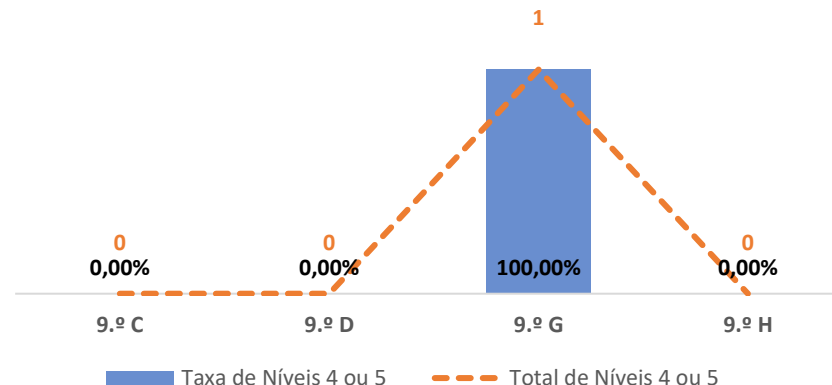

PORTUGUÊS LÍNGUA NÃO MATERNA ▶ 9.º ANO

TAXA DE SUCESSO: TURMA vs MÉDIA ANO

NÍVEIS: MÉDIA TURMA vs MÉDIA ANO

TAXA E TOTAL DE NÍVEIS 1 OU 2

QUALIDADE DO SUCESSO - NÍVEIS 4 ou 5

Taxa de Sucesso 22/23	Taxa de Sucesso 23/24	Desvio 23-24	Taxa de Sucesso 24/25	Desvio 24-25
50,00%	66,67%	16,67%	100,00%	33,33%

TAXA DE SUCESSO: TURMA vs MÉDIA ANO

NÍVEIS: MÉDIA TURMA vs MÉDIA ANO

TAXA E TOTAL DE NÍVEIS 1 OU 2

QUALIDADE DO SUCESSO - NÍVEIS 4 ou 5

Taxa de Sucesso 22/23	Taxa de Sucesso 23/24	Desvio 23-24	Taxa de Sucesso 24/25	Desvio 24-25
97,50%	98,99%	1,49%	94,33%	-4,66%