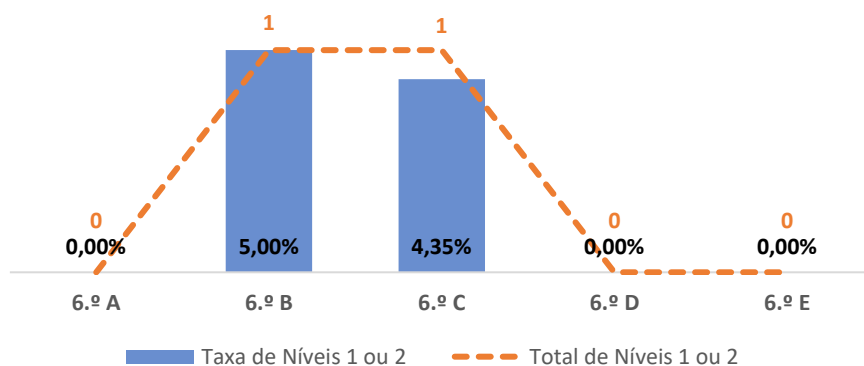

DEPARTAMENTO DE LÍNGUAS

TAXA DE SUCESSO: TURMA vs MÉDIA ANO

NÍVEIS: MÉDIA TURMA vs MÉDIA ANO

TAXA E TOTAL DE NÍVEIS 1 OU 2

QUALIDADE DO SUCESSO - NÍVEIS 4 ou 5

Taxa de Sucesso 22/23	Taxa de Sucesso 23/24	Desvio 23-24	Taxa de Sucesso 24/25	Desvio 24-25
93,33%	96,97%	3,64%	99,27%	2,30%

TAXA DE SUCESSO: TURMA vs MÉDIA ANO

NÍVEIS: MÉDIA TURMA vs MÉDIA ANO

TAXA E TOTAL DE NÍVEIS 1 OU 2

QUALIDADE DO SUCESSO - NÍVEIS 4 ou 5

Taxa de Sucesso 22/23	Taxa de Sucesso 23/24	Desvio 23-24	Taxa de Sucesso 24/25	Desvio 24-25
96,26%	100,00%	3,74%	97,98%	-2,02%