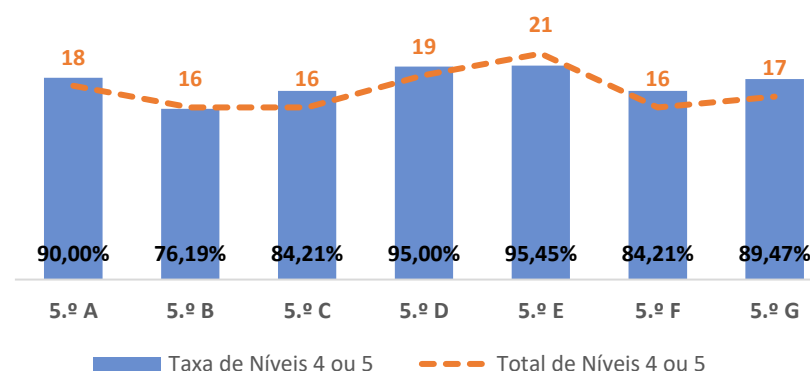

TAXA DE SUCESSO: TURMA vs MÉDIA ANO

NÍVEIS: MÉDIA TURMA vs MÉDIA ANO

TAXA E TOTAL DE NÍVEIS 1 OU 2

QUALIDADE DO SUCESSO - NÍVEIS 4 OU 5

Taxa de Sucesso 22/23	Taxa de Sucesso 23/24	Desvio 23-24	Taxa de Sucesso 24/25	Desvio 24-25
85,59%	97,04%	11,45%	98,19%	1,15%

CIDADANIA E DESENVOLVIMENTO ▶ 5.º ANO

TAXA DE SUCESSO: TURMA vs MÉDIA ANO

NÍVEIS: MÉDIA TURMA vs MÉDIA ANO

TAXA E TOTAL DE NÍVEIS 1 OU 2

QUALIDADE DO SUCESSO - NÍVEIS 4 ou 5

Taxa de Sucesso 22/23	Taxa de Sucesso 23/24	Desvio 23-24	Taxa de Sucesso 24/25	Desvio 24-25
100,00%	97,00%	-3,00%	99,29%	2,29%

CIDADANIA E DESENVOLVIMENTO ► 6.º ANO

TAXA DE SUCESSO: TURMA vs MÉDIA ANO

NÍVEIS: MÉDIA TURMA vs MÉDIA ANO

TAXA E TOTAL DE NÍVEIS 1 OU 2

QUALIDADE DO SUCESSO - NÍVEIS 4 ou 5

Taxa de Sucesso 22/23	Taxa de Sucesso 23/24	Desvio 23-24	Taxa de Sucesso 24/25	Desvio 24-25
100,00%	99,25%	-0,75%	99,04%	-0,21%