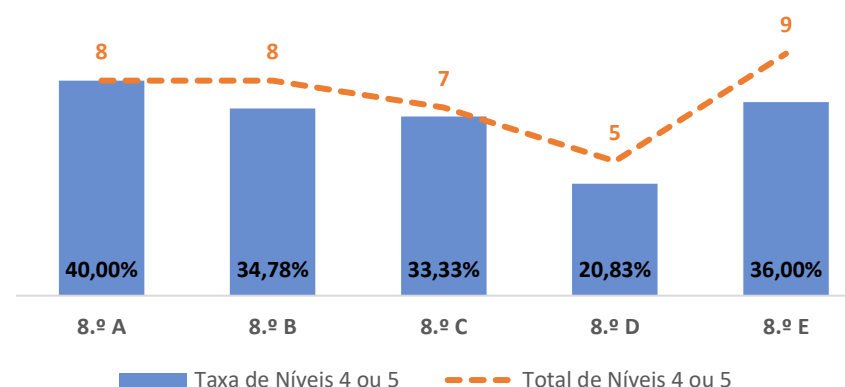

TAXA DE SUCESSO: TURMA vs MÉDIA ANO

NÍVEIS: MÉDIA TURMA vs MÉDIA ANO

TAXA E TOTAL DE NÍVEIS 1 OU 2

QUALIDADE DO SUCESSO - NÍVEIS 4 ou 5

Taxa de Sucesso 22/23	Taxa de Sucesso 23/24	Desvio 23-24	Taxa de Sucesso 24/25	Desvio 24-25
94,77%	91,07%	-3,70%	93,62%	2,55%

TAXA DE SUCESSO: TURMA vs MÉDIA ANO

NÍVEIS: MÉDIA TURMA vs MÉDIA ANO

TAXA E TOTAL DE NÍVEIS 1 OU 2

QUALIDADE DO SUCESSO - NÍVEIS 4 ou 5

Taxa de Sucesso 22/23	Taxa de Sucesso 23/24	Desvio 23-24	Taxa de Sucesso 24/25	Desvio 24-25
71,20%	99,39%	28,19%	99,12%	-0,27%