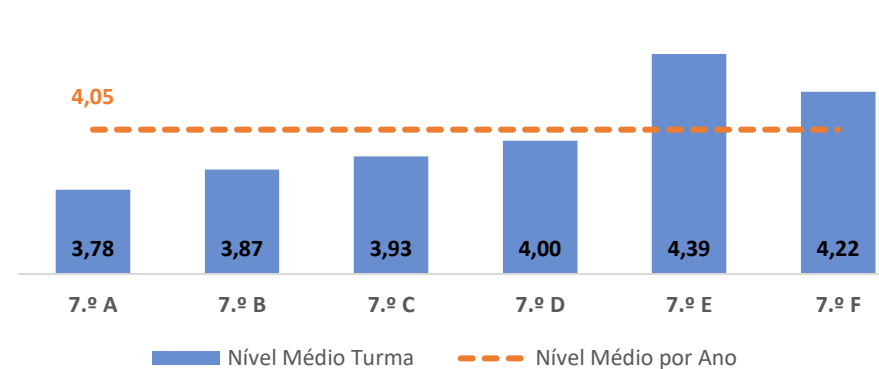

NÍVEIS: MÉDIA TURMA vs MÉDIA ANO