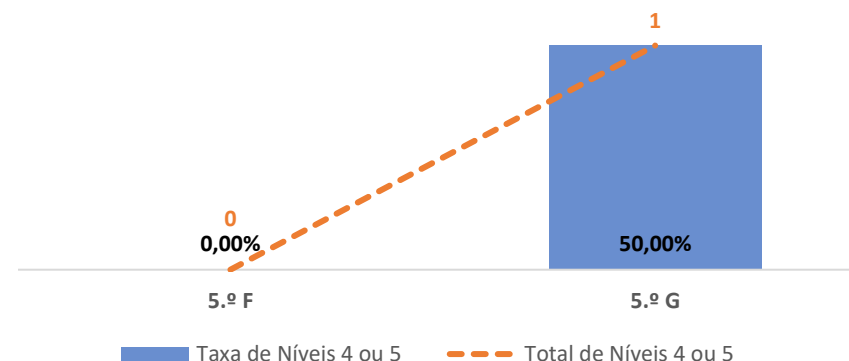

TAXA DE SUCESSO: TURMA vs MÉDIA ANO

NÍVEIS: MÉDIA TURMA vs MÉDIA ANO

TAXA E TOTAL DE NÍVEIS 1 OU 2

QUALIDADE DO SUCESSO - NÍVEIS 4 ou 5

Taxa de Sucesso 22/23	Taxa de Sucesso 23/24	Desvio 23-24	Taxa de Sucesso 24/25	Desvio 24-25
83,62%	94,70%	11,08%	95,62%	0,92%

PORTUGUÊS LÍNGUA NÃO MATERNA ▶ 5.º ANO

TAXA DE SUCESSO: TURMA vs MÉDIA ANO

NÍVEIS: MÉDIA TURMA vs MÉDIA ANO

TAXA E TOTAL DE NÍVEIS 1 OU 2

QUALIDADE DO SUCESSO - NÍVEIS 4 ou 5

Taxa de Sucesso 22/23	Taxa de Sucesso 23/24	Desvio 23-24	Taxa de Sucesso 24/25	Desvio 24-25
---	100,00%	---	100,00%	0,00%

PORTUGUÊS LÍNGUA NÃO MATERNA ▶ 6.º ANO

TAXA DE SUCESSO: TURMA vs MÉDIA ANO

NÍVEIS: MÉDIA TURMA vs MÉDIA ANO

TAXA E TOTAL DE NÍVEIS 1 OU 2

QUALIDADE DO SUCESSO - NÍVEIS 4 ou 5

Taxa de Sucesso 22/23	Taxa de Sucesso 23/24	Desvio 23-24	Taxa de Sucesso 24/25	Desvio 24-25
100,00%	100,00%	0,00%	100,00%	0,00%