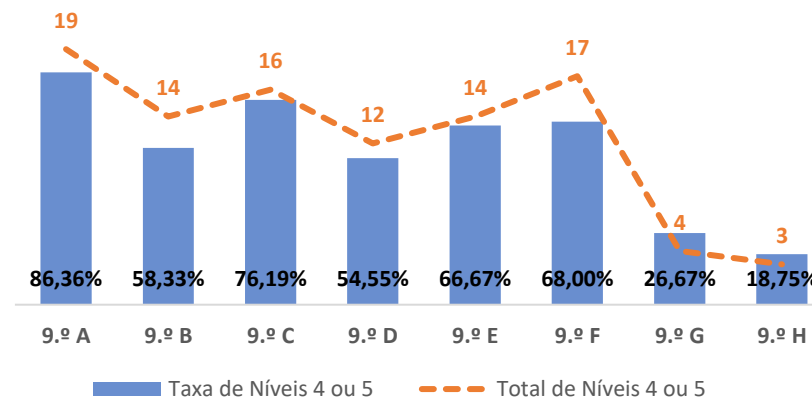

TAXA DE SUCESSO: TURMA vs MÉDIA ANO

NÍVEIS: MÉDIA TURMA vs MÉDIA ANO

TAXA E TOTAL DE NÍVEIS 1 OU 2

QUALIDADE DO SUCESSO - NÍVEIS 4 ou 5

Taxa de Sucesso 22/23	Taxa de Sucesso 23/24	Desvio 23-24	Taxa de Sucesso 24/25	Desvio 24-25
93,65%	96,95%	3,30%	98,23%	1,28%

TAXA DE SUCESSO: TURMA vs MÉDIA ANO

NÍVEIS: MÉDIA TURMA vs MÉDIA ANO

TAXA E TOTAL DE NÍVEIS 1 OU 2

QUALIDADE DO SUCESSO - NÍVEIS 4 OU 5

Taxa de Sucesso 22/23	Taxa de Sucesso 23/24	Desvio 23-24	Taxa de Sucesso 24/25	Desvio 24-25
85,59%	97,04%	11,45%	98,19%	1,15%

CIDADANIA E DESENVOLVIMENTO ▶ 5.º ANO

TAXA DE SUCESSO: TURMA vs MÉDIA ANO

NÍVEIS: MÉDIA TURMA vs MÉDIA ANO

TAXA E TOTAL DE NÍVEIS 1 OU 2

QUALIDADE DO SUCESSO - NÍVEIS 4 ou 5

Taxa de Sucesso 22/23	Taxa de Sucesso 23/24	Desvio 23-24	Taxa de Sucesso 24/25	Desvio 24-25
100,00%	97,00%	-3,00%	99,29%	2,29%