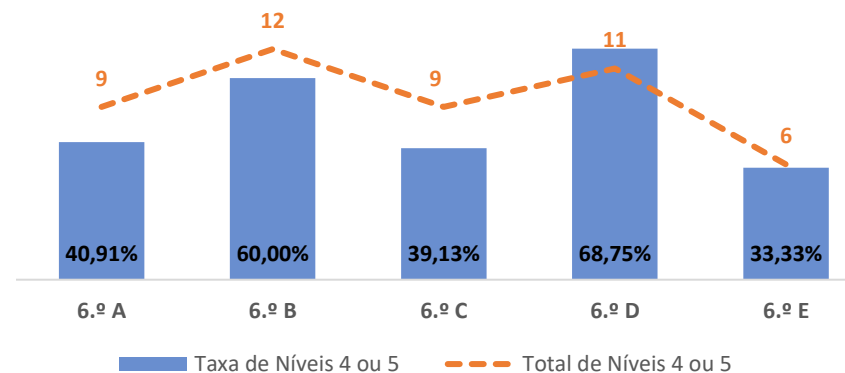

DEPARTAMENTO DE LÍNGUAS

TAXA DE SUCESSO: TURMA vs MÉDIA ANO

NÍVEIS: MÉDIA TURMA vs MÉDIA ANO

TAXA E TOTAL DE NÍVEIS 1 OU 2

QUALIDADE DO SUCESSO - NÍVEIS 4 ou 5

Taxa de Sucesso 22/23	Taxa de Sucesso 23/24	Desvio 23-24	Taxa de Sucesso 24/25	Desvio 24-25
93,33%	96,97%	3,64%	99,27%	2,30%

TAXA DE SUCESSO: TURMA vs MÉDIA ANO

NÍVEIS: MÉDIA TURMA vs MÉDIA ANO

TAXA E TOTAL DE NÍVEIS 1 OU 2

QUALIDADE DO SUCESSO - NÍVEIS 4 ou 5

Taxa de Sucesso 22/23	Taxa de Sucesso 23/24	Desvio 23-24	Taxa de Sucesso 24/25	Desvio 24-25
96,26%	100,00%	3,74%	97,98%	-2,02%

TAXA DE SUCESSO: TURMA vs MÉDIA ANO

NÍVEIS: MÉDIA TURMA vs MÉDIA ANO

TAXA E TOTAL DE NÍVEIS 1 OU 2

QUALIDADE DO SUCESSO - NÍVEIS 4 ou 5

Taxa de Sucesso 22/23	Taxa de Sucesso 23/24	Desvio 23-24	Taxa de Sucesso 24/25	Desvio 24-25
96,71%	90,35%	-6,36%	88,49%	-1,86%