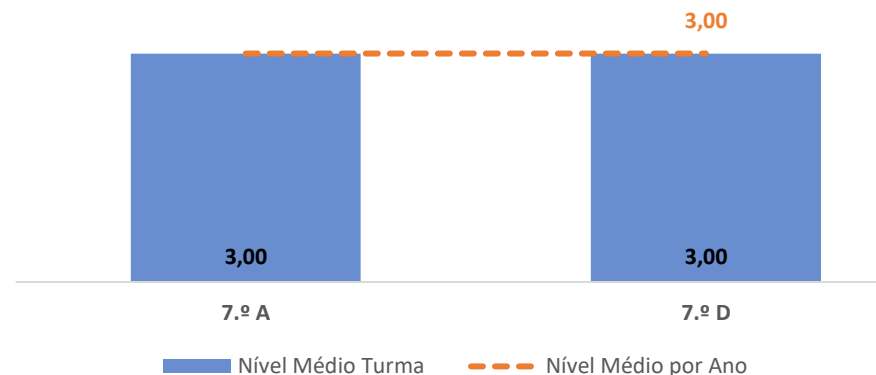

QUALIDADE DO SUCESSO - NÍVEIS 4 ou 5

NÍVEIS: MÉDIA TURMA vs MÉDIA ANO