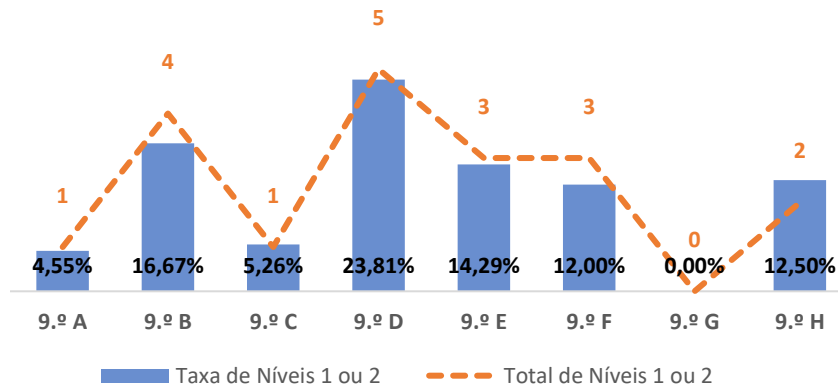

TAXA DE SUCESSO: TURMA vs MÉDIA ANO

NÍVEIS: MÉDIA TURMA vs MÉDIA ANO

TAXA E TOTAL DE NÍVEIS 1 OU 2

QUALIDADE DO SUCESSO - NÍVEIS 4 ou 5

Taxa de Sucesso 22/23	Taxa de Sucesso 23/24	Desvio 23-24	Taxa de Sucesso 24/25	Desvio 24-25
94,74%	99,10%	4,36%	95,71%	-3,39%

TAXA DE SUCESSO: TURMA vs MÉDIA ANO

NÍVEIS: MÉDIA TURMA vs MÉDIA ANO

TAXA E TOTAL DE NÍVEIS 1 OU 2

QUALIDADE DO SUCESSO - NÍVEIS 4 ou 5

Taxa de Sucesso 22/23	Taxa de Sucesso 23/24	Desvio 23-24	Taxa de Sucesso 24/25	Desvio 24-25
95,20%	98,77%	3,57%	90,27%	-8,50%

TAXA DE SUCESSO: TURMA vs MÉDIA ANO

NÍVEIS: MÉDIA TURMA vs MÉDIA ANO

TAXA E TOTAL DE NÍVEIS 1 OU 2

QUALIDADE DO SUCESSO - NÍVEIS 4 ou 5

Taxa de Sucesso 22/23	Taxa de Sucesso 23/24	Desvio 23-24	Taxa de Sucesso 24/25	Desvio 24-25
77,12%	97,78%	20,66%	88,34%	-9,44%