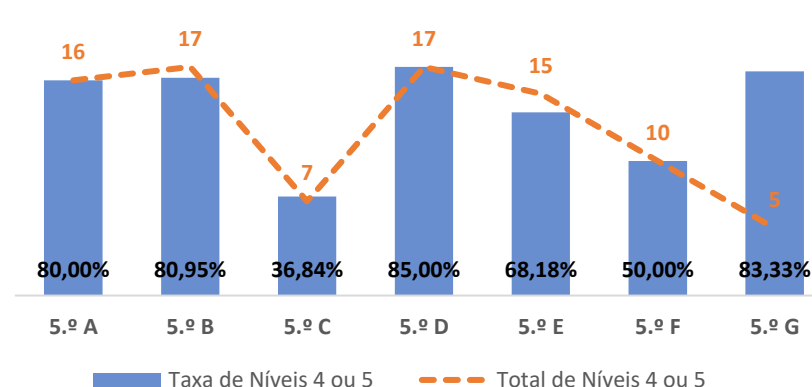

EDUCAÇÃO TECNOLÓGICA ▶ 5.º ANO

TAXA DE SUCESSO: TURMA vs MÉDIA ANO

NÍVEIS: MÉDIA TURMA vs MÉDIA ANO

TAXA E TOTAL DE NÍVEIS 1 OU 2

QUALIDADE DO SUCESSO - NÍVEIS 4 ou 5

Taxa de Sucesso 22/23	Taxa de Sucesso 23/24	Desvio 23-24	Taxa de Sucesso 24/25	Desvio 24-25
97,22%	95,51%	-1,71%	99,22%	3,71%

EDUCAÇÃO TECNOLÓGICA ▶ 6.º ANO

TAXA DE SUCESSO: TURMA vs MÉDIA ANO

NÍVEIS: MÉDIA TURMA vs MÉDIA ANO

TAXA E TOTAL DE NÍVEIS 1 OU 2

QUALIDADE DO SUCESSO - NÍVEIS 4 ou 5

Taxa de Sucesso 22/23	Taxa de Sucesso 23/24	Desvio 23-24	Taxa de Sucesso 24/25	Desvio 24-25
98,92%	94,21%	-4,71%	96,70%	2,49%