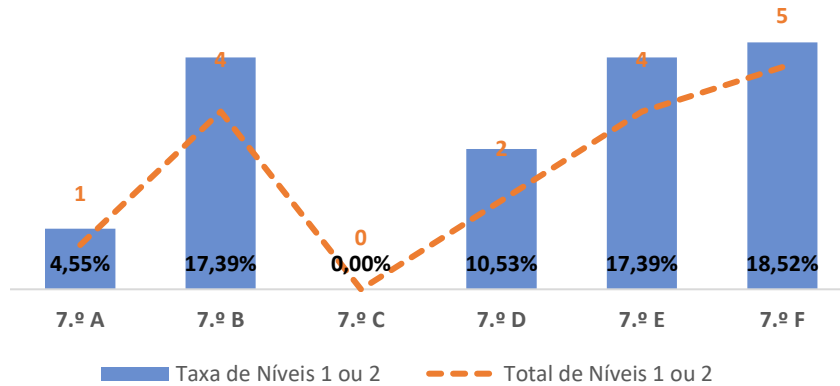

DEPARTAMENTO DE LÍNGUAS

TAXA DE SUCESSO: TURMA vs MÉDIA ANO

NÍVEIS: MÉDIA TURMA vs MÉDIA ANO

TAXA E TOTAL DE NÍVEIS 1 OU 2

QUALIDADE DO SUCESSO - NÍVEIS 4 ou 5

Taxa de Sucesso 22/23	Taxa de Sucesso 23/24	Desvio 23-24	Taxa de Sucesso 24/25	Desvio 24-25
93,33%	96,97%	3,64%	99,27%	2,30%

TAXA DE SUCESSO: TURMA vs MÉDIA ANO

NÍVEIS: MÉDIA TURMA vs MÉDIA ANO

TAXA E TOTAL DE NÍVEIS 1 OU 2

QUALIDADE DO SUCESSO - NÍVEIS 4 ou 5

Taxa de Sucesso 22/23	Taxa de Sucesso 23/24	Desvio 23-24	Taxa de Sucesso 24/25	Desvio 24-25
96,26%	100,00%	3,74%	97,98%	-2,02%

TAXA DE SUCESSO: TURMA vs MÉDIA ANO

NÍVEIS: MÉDIA TURMA vs MÉDIA ANO

TAXA E TOTAL DE NÍVEIS 1 OU 2

QUALIDADE DO SUCESSO - NÍVEIS 4 ou 5

Taxa de Sucesso 22/23	Taxa de Sucesso 23/24	Desvio 23-24	Taxa de Sucesso 24/25	Desvio 24-25
96,71%	90,35%	-6,36%	88,49%	-1,86%