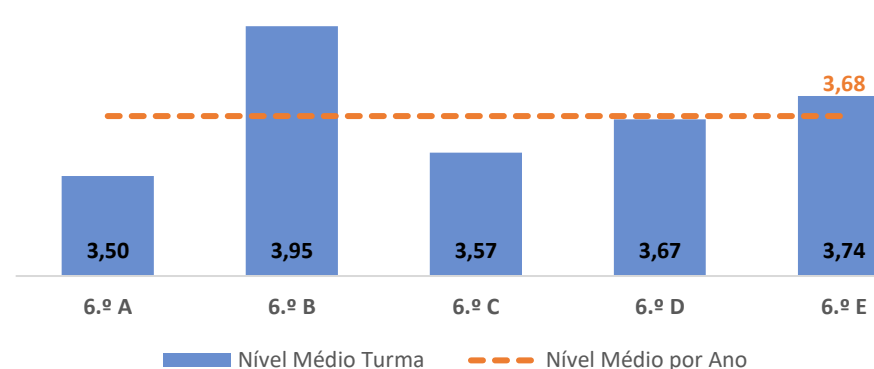

TAXA DE SUCESSO: TURMA vs MÉDIA ANO

NÍVEIS: MÉDIA TURMA vs MÉDIA ANO

TAXA E TOTAL DE NÍVEIS 1 OU 2

QUALIDADE DO SUCESSO - NÍVEIS 4 ou 5

Taxa de Sucesso 22/23	Taxa de Sucesso 23/24	Desvio 23-24	Taxa de Sucesso 24/25	Desvio 24-25
97,50%	98,99%	1,49%	94,33%	-4,66%

TAXA DE SUCESSO: TURMA vs MÉDIA ANO

NÍVEIS: MÉDIA TURMA vs MÉDIA ANO

TAXA E TOTAL DE NÍVEIS 1 OU 2

QUALIDADE DO SUCESSO - NÍVEIS 4 ou 5

Taxa de Sucesso 22/23	Taxa de Sucesso 23/24	Desvio 23-24	Taxa de Sucesso 24/25	Desvio 24-25
95,33%	96,99%	1,66%	100,00%	3,01%