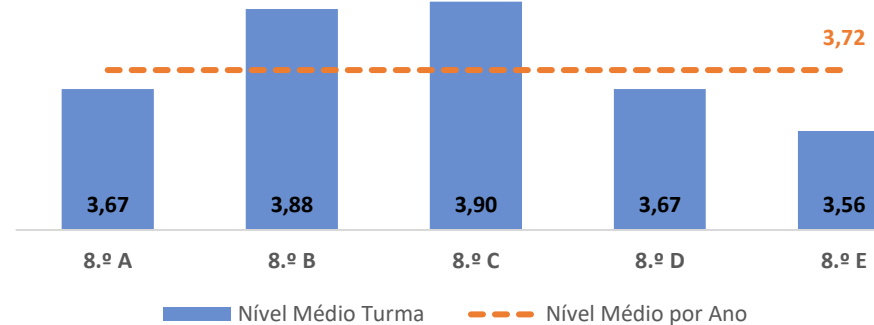

TAXA DE SUCESSO: TURMA vs MÉDIA ANO

NÍVEIS: MÉDIA TURMA vs MÉDIA ANO

TAXA E TOTAL DE NÍVEIS 1 OU 2

QUALIDADE DO SUCESSO - NÍVEIS 4 ou 5

Taxa de Sucesso 22/23	Taxa de Sucesso 23/24	Desvio 23-24	Taxa de Sucesso 24/25	Desvio 24-25
100,00%	99,17%	-0,83%	100,00%	0,83%

TIC ▶ 7.º ANO

TAXA DE SUCESSO: TURMA vs MÉDIA ANO

NÍVEIS: MÉDIA TURMA vs MÉDIA ANO

TAXA E TOTAL DE NÍVEIS 1 OU 2

QUALIDADE DO SUCESSO - NÍVEIS 4 ou 5

Taxa de Sucesso 22/23	Taxa de Sucesso 23/24	Desvio 23-24	Taxa de Sucesso 24/25	Desvio 24-25
95,80%	97,20%	1,40%	100,00%	2,80%

TAXA DE SUCESSO: TURMA vs MÉDIA ANO

NÍVEIS: MÉDIA TURMA vs MÉDIA ANO

TAXA E TOTAL DE NÍVEIS 1 OU 2

QUALIDADE DO SUCESSO - NÍVEIS 4 ou 5

Taxa de Sucesso 22/23	Taxa de Sucesso 23/24	Desvio 23-24	Taxa de Sucesso 24/25	Desvio 24-25
96,00%	99,35%	3,35%	98,13%	-1,22%