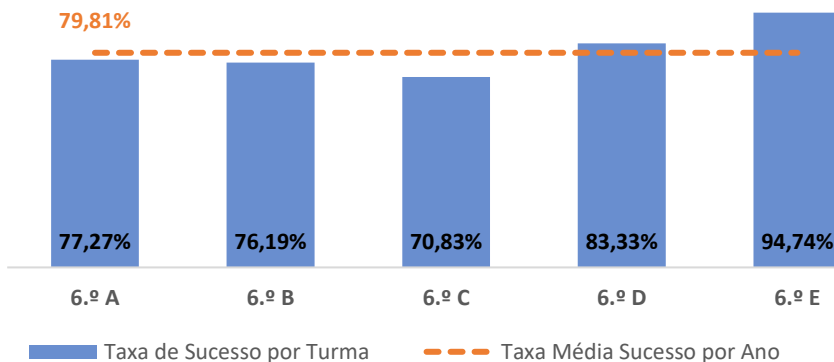

CIDADANIA E DESENVOLVIMENTO ► 9.º ANO

TAXA DE SUCESSO: TURMA vs MÉDIA ANO

NÍVEIS: MÉDIA TURMA vs MÉDIA ANO

TAXA E TOTAL DE NÍVEIS 1 OU 2

QUALIDADE DO SUCESSO - NÍVEIS 4 ou 5

Taxa de Sucesso 22/23	Taxa de Sucesso 23/24	Desvio 23-24	Taxa de Sucesso 24/25	Desvio 24-25
100,00%	100,00%	0,00%	99,40%	-0,60%

DEPARTAMENTO DE MATEMÁTICA E CIÊNCIAS EXPERIMENTAIS

TAXA DE SUCESSO: TURMA vs MÉDIA ANO

NÍVEIS: MÉDIA TURMA vs MÉDIA ANO

TAXA E TOTAL DE NÍVEIS 1 OU 2

QUALIDADE DO SUCESSO - NÍVEIS 4 ou 5

Taxa de Sucesso 22/23	Taxa de Sucesso 23/24	Desvio 23-24	Taxa de Sucesso 24/25	Desvio 24-25
92,50%	81,19%	-11,31%	89,36%	8,17%

TAXA DE SUCESSO: TURMA vs MÉDIA ANO

NÍVEIS: MÉDIA TURMA vs MÉDIA ANO

TAXA E TOTAL DE NÍVEIS 1 OU 2

QUALIDADE DO SUCESSO - NÍVEIS 4 ou 5

Taxa de Sucesso 22/23	Taxa de Sucesso 23/24	Desvio 23-24	Taxa de Sucesso 24/25	Desvio 24-25
80,56%	87,22%	6,66%	79,81%	-7,41%