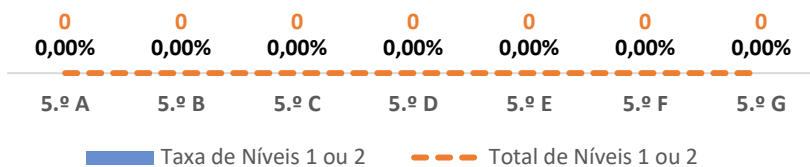

DEPARTAMENTO DE EXPRESSÕES

EDUCAÇÃO FÍSICA ▶ 5.º ANO

TAXA DE SUCESSO: TURMA vs MÉDIA ANO

NÍVEIS: MÉDIA TURMA vs MÉDIA ANO

TAXA E TOTAL DE NÍVEIS 1 OU 2

QUALIDADE DO SUCESSO - NÍVEIS 4 ou 5

Taxa de Sucesso 22/23	Taxa de Sucesso 23/24	Desvio 23-24	Taxa de Sucesso 24/25	Desvio 24-25
100,00%	99,01%	-0,99%	100,00%	0,99%

EDUCAÇÃO FÍSICA ▶ 6.º ANO

TAXA DE SUCESSO: TURMA vs MÉDIA ANO

NÍVEIS: MÉDIA TURMA vs MÉDIA ANO

TAXA E TOTAL DE NÍVEIS 1 OU 2

QUALIDADE DO SUCESSO - NÍVEIS 4 ou 5

Taxa de Sucesso 22/23	Taxa de Sucesso 23/24	Desvio 23-24	Taxa de Sucesso 24/25	Desvio 24-25
100,00%	100,00%	0,00%	99,04%	-0,96%