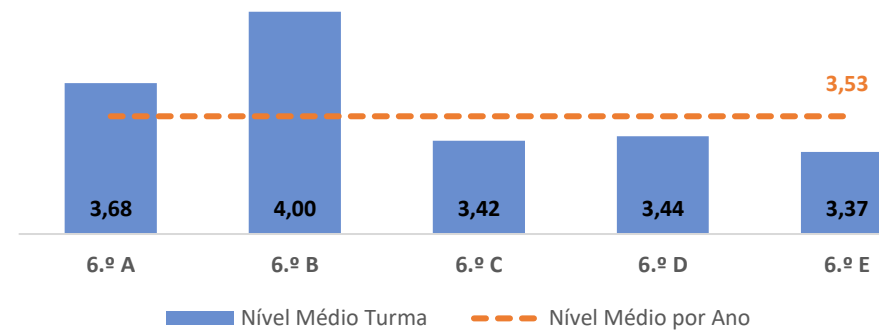

NÍVEIS: MÉDIA TURMA vs MÉDIA ANO