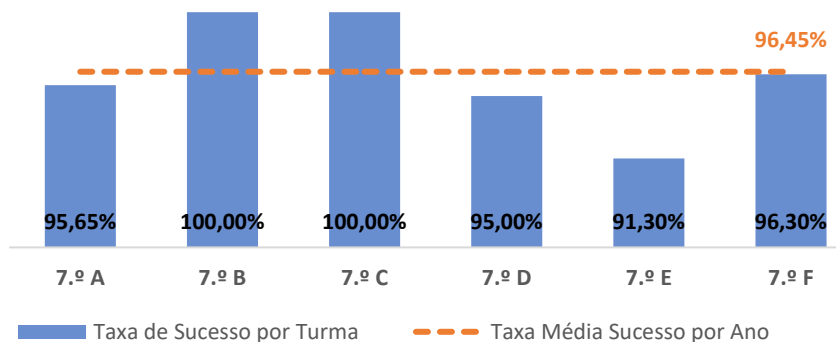

Taxa de Sucesso 22/23	Taxa de Sucesso 23/24	Desvio 23-24	Taxa de Sucesso 24/25	Desvio 24-25
83,90%	83,84%	-0,06%	88,65%	4,81%

HISTÓRIA E GEOGRAFIA DE PORTUGAL ▶ 6.º ANO

TAXA DE SUCESSO: TURMA vs MÉDIA ANO

NÍVEIS: MÉDIA TURMA vs MÉDIA ANO

TAXA E TOTAL DE NÍVEIS 1 OU 2

QUALIDADE DO SUCESSO - NÍVEIS 4 ou 5

Taxa de Sucesso 22/23	Taxa de Sucesso 23/24	Desvio 23-24	Taxa de Sucesso 24/25	Desvio 24-25
100,00%	96,99%	-3,01%	98,04%	1,05%

HISTÓRIA ▶ 7.º ANO

TAXA DE SUCESSO: TURMA vs MÉDIA ANO

NÍVEIS: MÉDIA TURMA vs MÉDIA ANO

TAXA E TOTAL DE NÍVEIS 1 OU 2

QUALIDADE DO SUCESSO - NÍVEIS 4 ou 5

Taxa de Sucesso 22/23	Taxa de Sucesso 23/24	Desvio 23-24	Taxa de Sucesso 24/25	Desvio 24-25
95,42%	98,21%	2,79%	96,45%	-1,76%