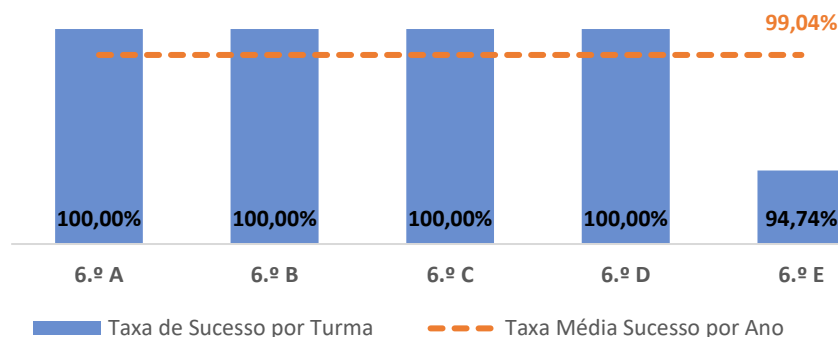

TAXA DE SUCESSO: TURMA vs MÉDIA ANO

NÍVEIS: MÉDIA TURMA vs MÉDIA ANO

TAXA E TOTAL DE NÍVEIS 1 OU 2

QUALIDADE DO SUCESSO - NÍVEIS 4 OU 5

Taxa de Sucesso 22/23	Taxa de Sucesso 23/24	Desvio 23-24	Taxa de Sucesso 24/25	Desvio 24-25
85,59%	97,04%	11,45%	98,19%	1,15%

CIDADANIA E DESENVOLVIMENTO ▶ 5.º ANO

TAXA DE SUCESSO: TURMA vs MÉDIA ANO

NÍVEIS: MÉDIA TURMA vs MÉDIA ANO

TAXA E TOTAL DE NÍVEIS 1 OU 2

QUALIDADE DO SUCESSO - NÍVEIS 4 ou 5

Taxa de Sucesso 22/23	Taxa de Sucesso 23/24	Desvio 23-24	Taxa de Sucesso 24/25	Desvio 24-25
100,00%	97,00%	-3,00%	99,29%	2,29%

CIDADANIA E DESENVOLVIMENTO ► 6.º ANO

TAXA DE SUCESSO: TURMA vs MÉDIA ANO

NÍVEIS: MÉDIA TURMA vs MÉDIA ANO

TAXA E TOTAL DE NÍVEIS 1 OU 2

QUALIDADE DO SUCESSO - NÍVEIS 4 ou 5

Taxa de Sucesso 22/23	Taxa de Sucesso 23/24	Desvio 23-24	Taxa de Sucesso 24/25	Desvio 24-25
100,00%	99,25%	-0,75%	99,04%	-0,21%