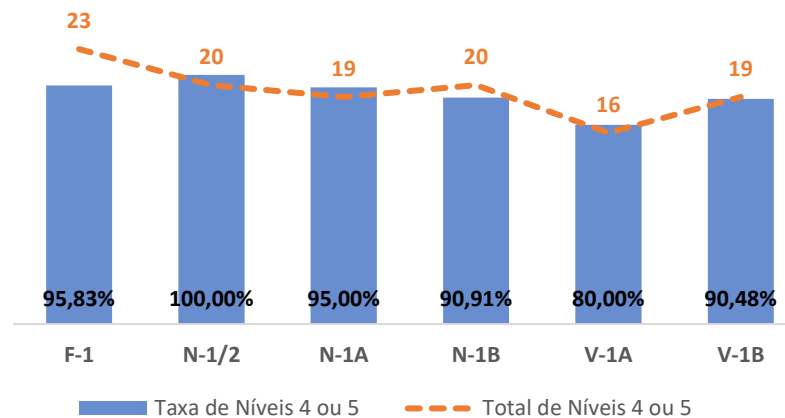

TAXA DE SUCESSO: TURMA vs MÉDIA ANO

NÍVEIS: MÉDIA TURMA vs MÉDIA ANO

TAXA E TOTAL DE NÍVEIS 1 OU 2

QUALIDADE DO SUCESSO - NÍVEIS 4 ou 5

Taxa de Sucesso 22/23	Taxa de Sucesso 23/24	Desvio 23-24	Taxa de Sucesso 24/25	Desvio 24-25
100,00%	100,00%	0,00%	100,00%	0,00%

TAXA DE SUCESSO: TURMA vs MÉDIA ANO

NÍVEIS: MÉDIA TURMA vs MÉDIA ANO

TAXA E TOTAL DE NÍVEIS 1 OU 2

QUALIDADE DO SUCESSO - NÍVEIS 4 ou 5

Taxa de Sucesso 22/23	Taxa de Sucesso 23/24	Desvio 23-24	Taxa de Sucesso 24/25	Desvio 24-25
100,00%	100,00%	0,00%	99,21%	-0,79%