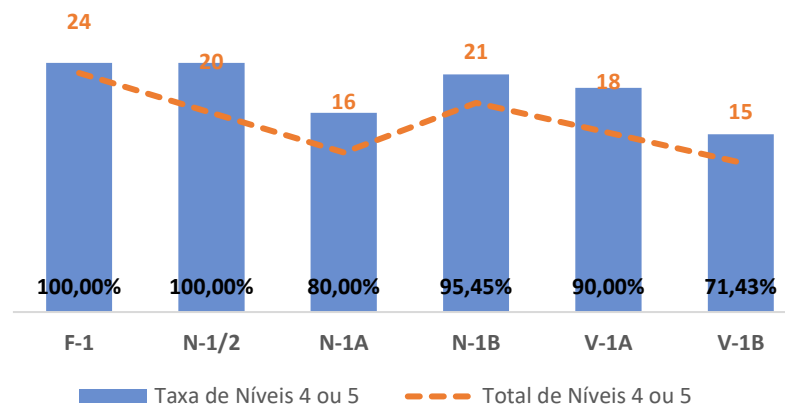

TAXA DE SUCESSO: TURMA vs MÉDIA ANO

NÍVEIS: MÉDIA TURMA vs MÉDIA ANO

TAXA E TOTAL DE NÍVEIS 1 OU 2

QUALIDADE DO SUCESSO - NÍVEIS 4 ou 5

Taxa de Sucesso 22/23	Taxa de Sucesso 23/24	Desvio 23-24	Taxa de Sucesso 24/25	Desvio 24-25
85,47%	92,57%	7,10%	94,33%	1,76%

TAXA DE SUCESSO: TURMA vs MÉDIA ANO

NÍVEIS: MÉDIA TURMA vs MÉDIA ANO

TAXA E TOTAL DE NÍVEIS 1 OU 2

QUALIDADE DO SUCESSO - NÍVEIS 4 ou 5

Taxa de Sucesso 22/23	Taxa de Sucesso 23/24	Desvio 23-24	Taxa de Sucesso 24/25	Desvio 24-25
100,00%	100,00%	0,00%	100,00%	0,00%

TAXA DE SUCESSO: TURMA vs MÉDIA ANO

NÍVEIS: MÉDIA TURMA vs MÉDIA ANO

TAXA E TOTAL DE NÍVEIS 1 OU 2

QUALIDADE DO SUCESSO - NÍVEIS 4 ou 5

Taxa de Sucesso 22/23	Taxa de Sucesso 23/24	Desvio 23-24	Taxa de Sucesso 24/25	Desvio 24-25
98,55%	99,30%	0,75%	98,55%	-0,75%