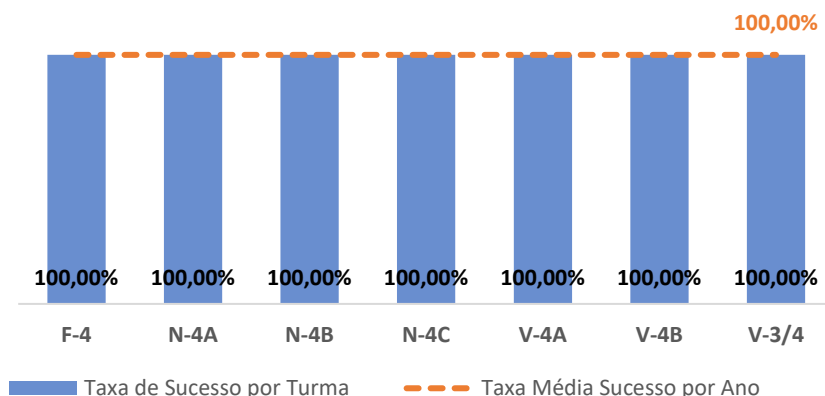

TAXA DE SUCESSO: TURMA vs MÉDIA ANO

NÍVEIS: MÉDIA TURMA vs MÉDIA ANO

TAXA E TOTAL DE NÍVEIS 1 OU 2

QUALIDADE DO SUCESSO - NÍVEIS 4 ou 5

Taxa de Sucesso 22/23	Taxa de Sucesso 23/24	Desvio 23-24	Taxa de Sucesso 24/25	Desvio 24-25
100,00%	100,00%	0,00%	99,28%	-0,72%

TAXA DE SUCESSO: TURMA vs MÉDIA ANO

NÍVEIS: MÉDIA TURMA vs MÉDIA ANO

TAXA E TOTAL DE NÍVEIS 1 OU 2

QUALIDADE DO SUCESSO - NÍVEIS 4 ou 5

Taxa de Sucesso 22/23	Taxa de Sucesso 23/24	Desvio 23-24	Taxa de Sucesso 24/25	Desvio 24-25
100,00%	100,00%	0,00%	100,00%	0,00%