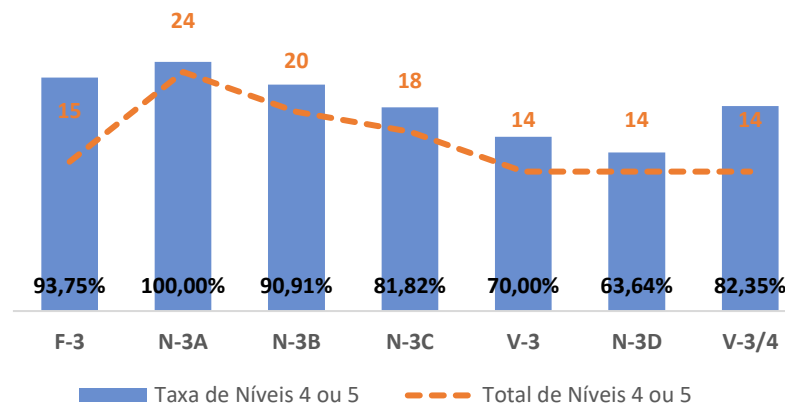

TAXA DE SUCESSO: TURMA vs MÉDIA ANO

NÍVEIS: MÉDIA TURMA vs MÉDIA ANO

TAXA E TOTAL DE NÍVEIS 1 OU 2

QUALIDADE DO SUCESSO - NÍVEIS 4 ou 5

Taxa de Sucesso 22/23	Taxa de Sucesso 23/24	Desvio 23-24	Taxa de Sucesso 24/25	Desvio 24-25
98,55%	99,30%	0,75%	98,55%	-0,75%

TAXA DE SUCESSO: TURMA vs MÉDIA ANO

NÍVEIS: MÉDIA TURMA vs MÉDIA ANO

TAXA E TOTAL DE NÍVEIS 1 OU 2

QUALIDADE DO SUCESSO - NÍVEIS 4 ou 5

Taxa de Sucesso 22/23	Taxa de Sucesso 23/24	Desvio 23-24	Taxa de Sucesso 24/25	Desvio 24-25
100,00%	98,61%	-1,39%	99,30%	0,69%

TAXA DE SUCESSO: TURMA vs MÉDIA ANO

NÍVEIS: MÉDIA TURMA vs MÉDIA ANO

TAXA E TOTAL DE NÍVEIS 1 OU 2

QUALIDADE DO SUCESSO - NÍVEIS 4 ou 5

Taxa de Sucesso 22/23	Taxa de Sucesso 23/24	Desvio 23-24	Taxa de Sucesso 24/25	Desvio 24-25
98,29%	100,00%	1,71%	100,00%	0,00%