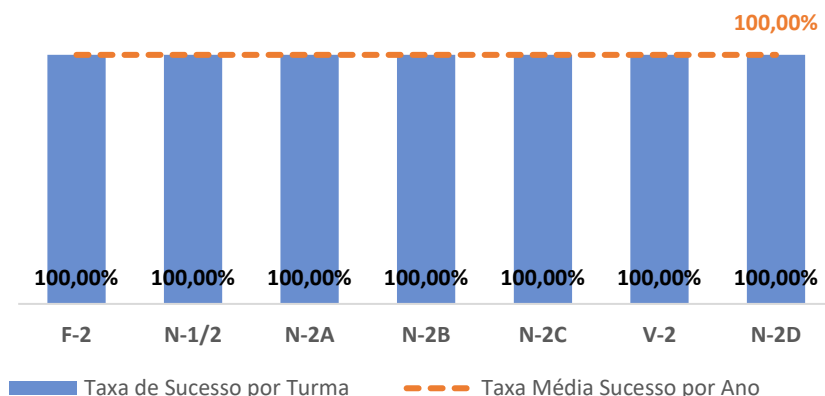

TAXA DE SUCESSO: TURMA vs MÉDIA ANO

NÍVEIS: MÉDIA TURMA vs MÉDIA ANO

TAXA E TOTAL DE NÍVEIS 1 OU 2

QUALIDADE DO SUCESSO - NÍVEIS 4 ou 5

Taxa de Sucesso 22/23	Taxa de Sucesso 23/24	Desvio 23-24	Taxa de Sucesso 24/25	Desvio 24-25
98,29%	100,00%	1,71%	100,00%	0,00%

TAXA DE SUCESSO: TURMA vs MÉDIA ANO

NÍVEIS: MÉDIA TURMA vs MÉDIA ANO

TAXA E TOTAL DE NÍVEIS 1 OU 2

QUALIDADE DO SUCESSO - NÍVEIS 4 ou 5

Taxa de Sucesso 22/23	Taxa de Sucesso 23/24	Desvio 23-24	Taxa de Sucesso 24/25	Desvio 24-25
99,28%	100,00%	0,72%	100,00%	0,00%

TAXA DE SUCESSO: TURMA vs MÉDIA ANO

NÍVEIS: MÉDIA TURMA vs MÉDIA ANO

TAXA E TOTAL DE NÍVEIS 1 OU 2

QUALIDADE DO SUCESSO - NÍVEIS 4 ou 5

Taxa de Sucesso 22/23	Taxa de Sucesso 23/24	Desvio 23-24	Taxa de Sucesso 24/25	Desvio 24-25
100,00%	100,00%	0,00%	100,00%	0,00%