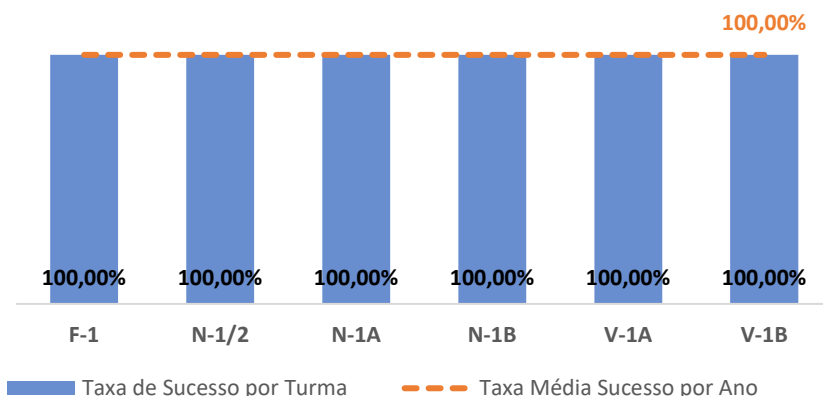

TAXA DE SUCESSO: TURMA vs MÉDIA ANO

NÍVEIS: MÉDIA TURMA vs MÉDIA ANO

TAXA E TOTAL DE NÍVEIS 1 OU 2

QUALIDADE DO SUCESSO - NÍVEIS 4 ou 5

Taxa de Sucesso 22/23	Taxa de Sucesso 23/24	Desvio 23-24	Taxa de Sucesso 24/25	Desvio 24-25
100,00%	100,00%	0,00%	100,00%	0,00%

TAXA DE SUCESSO: TURMA vs MÉDIA ANO

NÍVEIS: MÉDIA TURMA vs MÉDIA ANO

TAXA E TOTAL DE NÍVEIS 1 OU 2

QUALIDADE DO SUCESSO - NÍVEIS 4 ou 5

Taxa de Sucesso 22/23	Taxa de Sucesso 23/24	Desvio 23-24	Taxa de Sucesso 24/25	Desvio 24-25
98,55%	100,00%	1,45%	100,00%	0,00%