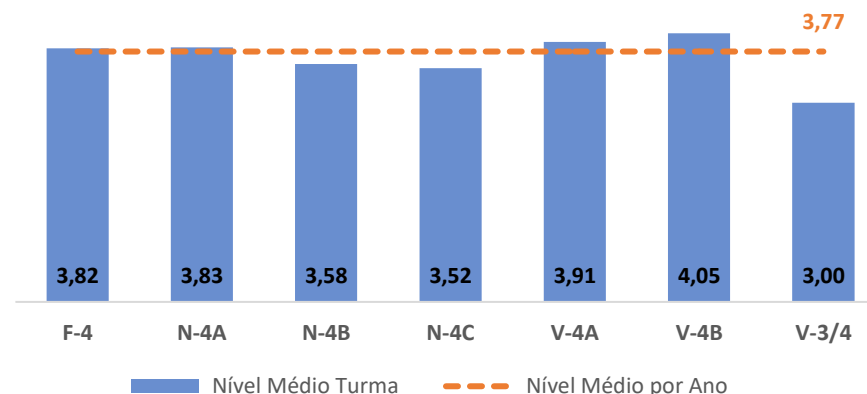

TAXA DE SUCESSO: TURMA vs MÉDIA ANO

NÍVEIS: MÉDIA TURMA vs MÉDIA ANO

TAXA E TOTAL DE NÍVEIS 1 OU 2

QUALIDADE DO SUCESSO - NÍVEIS 4 ou 5

Taxa de Sucesso 22/23	Taxa de Sucesso 23/24	Desvio 23-24	Taxa de Sucesso 24/25	Desvio 24-25
95,73%	97,97%	2,24%	98,58%	0,61%

TAXA DE SUCESSO: TURMA vs MÉDIA ANO

NÍVEIS: MÉDIA TURMA vs MÉDIA ANO

TAXA E TOTAL DE NÍVEIS 1 OU 2

QUALIDADE DO SUCESSO - NÍVEIS 4 ou 5

Taxa de Sucesso 22/23	Taxa de Sucesso 23/24	Desvio 23-24	Taxa de Sucesso 24/25	Desvio 24-25
100,00%	98,61%	-1,39%	97,89%	-0,72%

TAXA DE SUCESSO: TURMA vs MÉDIA ANO

NÍVEIS: MÉDIA TURMA vs MÉDIA ANO

TAXA E TOTAL DE NÍVEIS 1 OU 2

QUALIDADE DO SUCESSO - NÍVEIS 4 ou 5

Taxa de Sucesso 22/23	Taxa de Sucesso 23/24	Desvio 23-24	Taxa de Sucesso 24/25	Desvio 24-25
100,00%	97,97%	-2,03%	91,49%	-6,48%