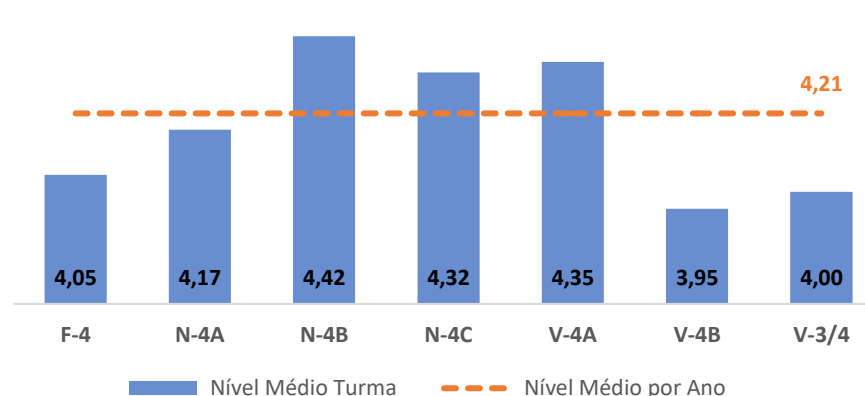

TAXA DE SUCESSO: TURMA vs MÉDIA ANO

NÍVEIS: MÉDIA TURMA vs MÉDIA ANO

TAXA E TOTAL DE NÍVEIS 1 OU 2

QUALIDADE DO SUCESSO - NÍVEIS 4 ou 5

Taxa de Sucesso 22/23	Taxa de Sucesso 23/24	Desvio 23-24	Taxa de Sucesso 24/25	Desvio 24-25
100,00%	100,00%	0,00%	100,00%	0,00%