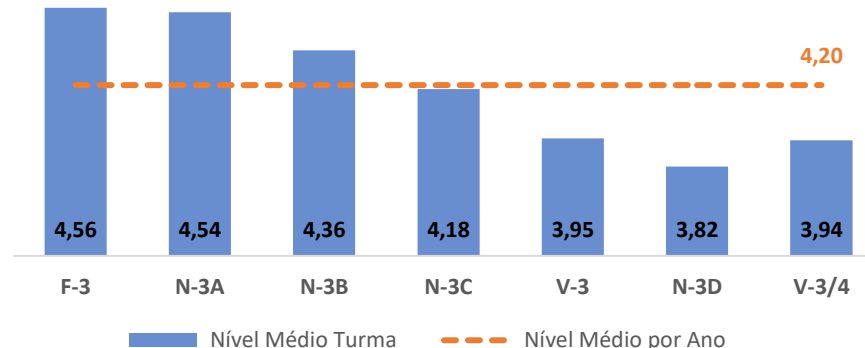

TAXA DE SUCESSO: TURMA vs MÉDIA ANO

NÍVEIS: MÉDIA TURMA vs MÉDIA ANO

TAXA E TOTAL DE NÍVEIS 1 OU 2

QUALIDADE DO SUCESSO - NÍVEIS 4 ou 5

Taxa de Sucesso 22/23	Taxa de Sucesso 23/24	Desvio 23-24	Taxa de Sucesso 24/25	Desvio 24-25
100,00%	100,00%	0,00%	100,00%	0,00%

TAXA DE SUCESSO: TURMA vs MÉDIA ANO

NÍVEIS: MÉDIA TURMA vs MÉDIA ANO

TAXA E TOTAL DE NÍVEIS 1 OU 2

QUALIDADE DO SUCESSO - NÍVEIS 4 ou 5

Taxa de Sucesso 22/23	Taxa de Sucesso 23/24	Desvio 23-24	Taxa de Sucesso 24/25	Desvio 24-25
98,55%	99,30%	0,75%	98,55%	-0,75%

TAXA DE SUCESSO: TURMA vs MÉDIA ANO

NÍVEIS: MÉDIA TURMA vs MÉDIA ANO

TAXA E TOTAL DE NÍVEIS 1 OU 2

QUALIDADE DO SUCESSO - NÍVEIS 4 ou 5

Taxa de Sucesso 22/23	Taxa de Sucesso 23/24	Desvio 23-24	Taxa de Sucesso 24/25	Desvio 24-25
100,00%	98,61%	-1,39%	99,30%	0,69%