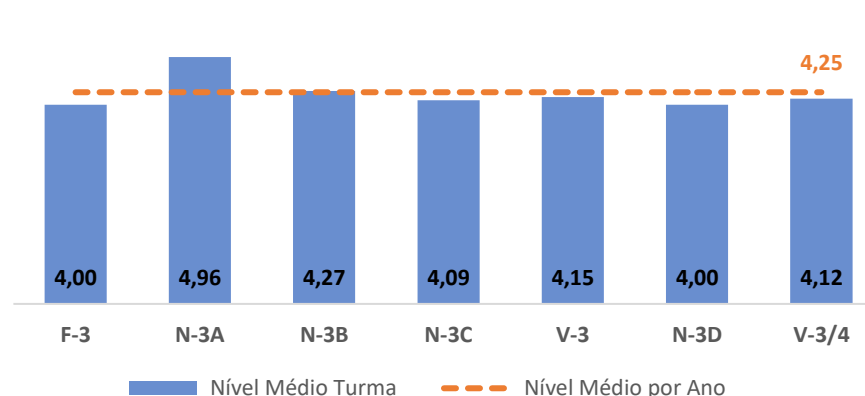

TAXA DE SUCESSO: TURMA vs MÉDIA ANO

NÍVEIS: MÉDIA TURMA vs MÉDIA ANO

TAXA E TOTAL DE NÍVEIS 1 OU 2

QUALIDADE DO SUCESSO - NÍVEIS 4 ou 5

Taxa de Sucesso 22/23	Taxa de Sucesso 23/24	Desvio 23-24	Taxa de Sucesso 24/25	Desvio 24-25
99,28%	100,00%	0,72%	100,00%	0,00%

TAXA DE SUCESSO: TURMA vs MÉDIA ANO

NÍVEIS: MÉDIA TURMA vs MÉDIA ANO

TAXA E TOTAL DE NÍVEIS 1 OU 2

QUALIDADE DO SUCESSO - NÍVEIS 4 ou 5

Taxa de Sucesso 22/23	Taxa de Sucesso 23/24	Desvio 23-24	Taxa de Sucesso 24/25	Desvio 24-25
100,00%	100,00%	0,00%	100,00%	0,00%