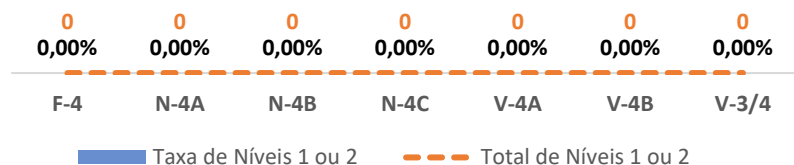

TAXA DE SUCESSO: TURMA vs MÉDIA ANO

NÍVEIS: MÉDIA TURMA vs MÉDIA ANO

TAXA E TOTAL DE NÍVEIS 1 OU 2

QUALIDADE DO SUCESSO - NÍVEIS 4 ou 5

Taxa de Sucesso 22/23	Taxa de Sucesso 23/24	Desvio 23-24	Taxa de Sucesso 24/25	Desvio 24-25
100,00%	100,00%	0,00%	100,00%	0,00%