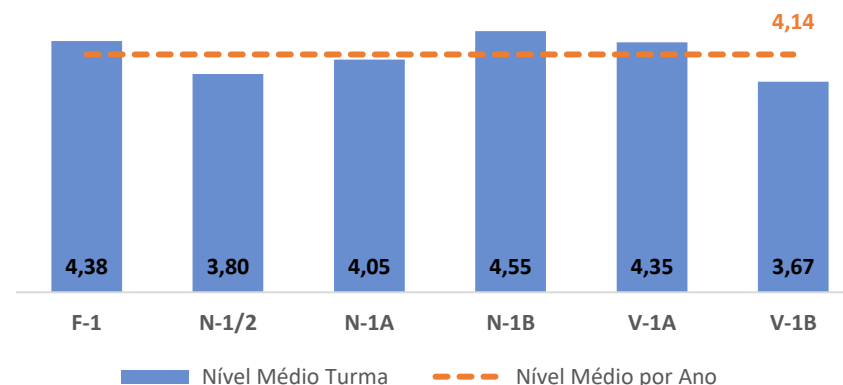

NÚMERO DE TURMAS AVALIADAS

25

1.º CEB - 2.º SEMESTRE 24/25

ALUNOS AVALIADOS POR ANO/TURMA

1.º ANO		2.º ANO		3.º ANO		4.º ANO	
F-1	24	F-2	23	F-3	16	F-4	22
V-1A	20	V-2	24	V-3	20	V-4A	23
V-1B	21	N-2A	22	V-3/4	17	V-4B	22
N-1/2	20	N-2B	25	N-3A	24	N-4A	24
N-1A	20	N-2C	23	N-3B	22	N-4B	24
N-1B	22	N-2D	19	N-3C	22	N-4C	25
		N-1/2	2	N-3D	22	V-3/4	1
SUBTOTAL	127	138		143		141	
TOTAL			549				

TAXA DE SUCESSO: TURMA vs MÉDIA ANO

NÍVEIS: MÉDIA TURMA vs MÉDIA ANO

TAXA E TOTAL DE NÍVEIS 1 OU 2

QUALIDADE DO SUCESSO - NÍVEIS 4 ou 5

Taxa de Sucesso 22/23	Taxa de Sucesso 23/24	Desvio 23-24	Taxa de Sucesso 24/25	Desvio 24-25
95,65%	93,85%	-1,80%	95,28%	1,43%