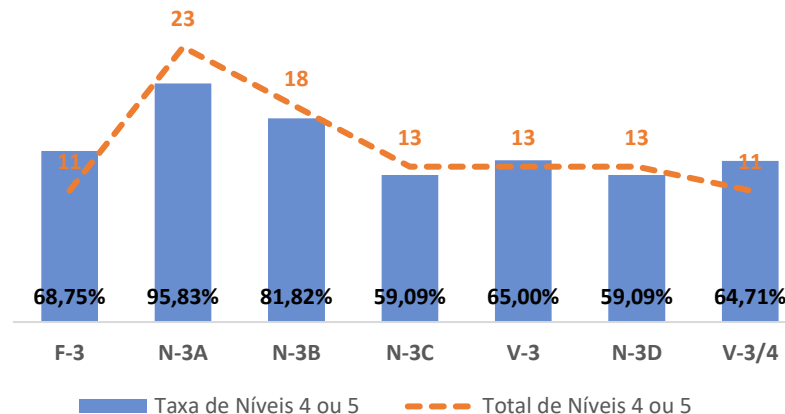

TAXA DE SUCESSO: TURMA vs MÉDIA ANO

NÍVEIS: MÉDIA TURMA vs MÉDIA ANO

TAXA E TOTAL DE NÍVEIS 1 OU 2

QUALIDADE DO SUCESSO - NÍVEIS 4 ou 5

Taxa de Sucesso 22/23	Taxa de Sucesso 23/24	Desvio 23-24	Taxa de Sucesso 24/25	Desvio 24-25
90,58%	93,66%	3,08%	92,03%	-1,63%

TAXA DE SUCESSO: TURMA vs MÉDIA ANO

NÍVEIS: MÉDIA TURMA vs MÉDIA ANO

TAXA E TOTAL DE NÍVEIS 1 OU 2

QUALIDADE DO SUCESSO - NÍVEIS 4 ou 5

Taxa de Sucesso 22/23	Taxa de Sucesso 23/24	Desvio 23-24	Taxa de Sucesso 24/25	Desvio 24-25
100,00%	95,83%	-4,17%	99,30%	3,47%

TAXA DE SUCESSO: TURMA vs MÉDIA ANO

NÍVEIS: MÉDIA TURMA vs MÉDIA ANO

TAXA E TOTAL DE NÍVEIS 1 OU 2

QUALIDADE DO SUCESSO - NÍVEIS 4 ou 5

Taxa de Sucesso 22/23	Taxa de Sucesso 23/24	Desvio 23-24	Taxa de Sucesso 24/25	Desvio 24-25
95,73%	97,97%	2,24%	98,58%	0,61%