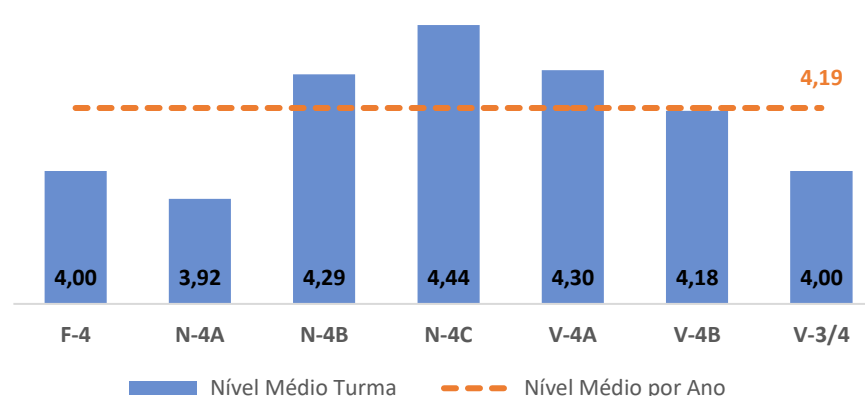

TAXA DE SUCESSO: TURMA vs MÉDIA ANO

NÍVEIS: MÉDIA TURMA vs MÉDIA ANO

TAXA E TOTAL DE NÍVEIS 1 OU 2

QUALIDADE DO SUCESSO - NÍVEIS 4 ou 5

Taxa de Sucesso 22/23	Taxa de Sucesso 23/24	Desvio 23-24	Taxa de Sucesso 24/25	Desvio 24-25
100,00%	100,00%	0,00%	99,28%	-0,72%

TAXA DE SUCESSO: TURMA vs MÉDIA ANO

NÍVEIS: MÉDIA TURMA vs MÉDIA ANO

TAXA E TOTAL DE NÍVEIS 1 OU 2

QUALIDADE DO SUCESSO - NÍVEIS 4 ou 5

Taxa de Sucesso 22/23	Taxa de Sucesso 23/24	Desvio 23-24	Taxa de Sucesso 24/25	Desvio 24-25
100,00%	100,00%	0,00%	100,00%	0,00%