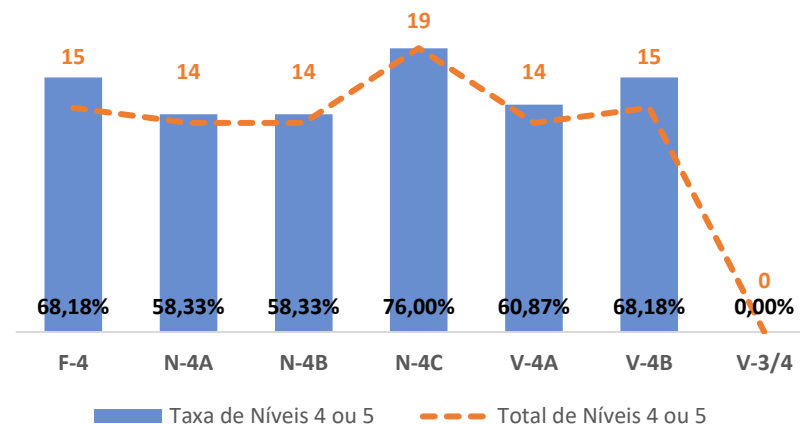

TAXA DE SUCESSO: TURMA vs MÉDIA ANO

NÍVEIS: MÉDIA TURMA vs MÉDIA ANO

TAXA E TOTAL DE NÍVEIS 1 OU 2

QUALIDADE DO SUCESSO - NÍVEIS 4 ou 5

Taxa de Sucesso 22/23	Taxa de Sucesso 23/24	Desvio 23-24	Taxa de Sucesso 24/25	Desvio 24-25
100,00%	95,83%	-4,17%	99,30%	3,47%

TAXA DE SUCESSO: TURMA vs MÉDIA ANO

NÍVEIS: MÉDIA TURMA vs MÉDIA ANO

TAXA E TOTAL DE NÍVEIS 1 OU 2

QUALIDADE DO SUCESSO - NÍVEIS 4 ou 5

Taxa de Sucesso 22/23	Taxa de Sucesso 23/24	Desvio 23-24	Taxa de Sucesso 24/25	Desvio 24-25
95,73%	97,97%	2,24%	98,58%	0,61%

TAXA DE SUCESSO: TURMA vs MÉDIA ANO

NÍVEIS: MÉDIA TURMA vs MÉDIA ANO

TAXA E TOTAL DE NÍVEIS 1 OU 2

QUALIDADE DO SUCESSO - NÍVEIS 4 ou 5

Taxa de Sucesso 22/23	Taxa de Sucesso 23/24	Desvio 23-24	Taxa de Sucesso 24/25	Desvio 24-25
100,00%	98,61%	-1,39%	97,89%	-0,72%