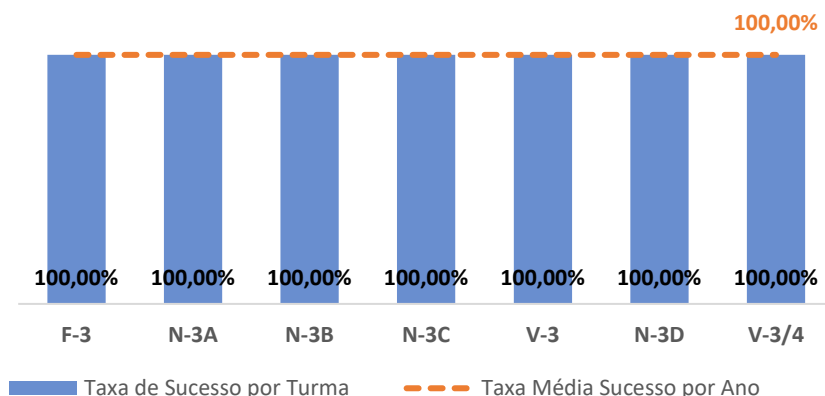

TAXA DE SUCESSO: TURMA vs MÉDIA ANO

NÍVEIS: MÉDIA TURMA vs MÉDIA ANO

TAXA E TOTAL DE NÍVEIS 1 OU 2

QUALIDADE DO SUCESSO - NÍVEIS 4 ou 5

Taxa de Sucesso 22/23	Taxa de Sucesso 23/24	Desvio 23-24	Taxa de Sucesso 24/25	Desvio 24-25
99,28%	100,00%	0,72%	100,00%	0,00%

TAXA DE SUCESSO: TURMA vs MÉDIA ANO

NÍVEIS: MÉDIA TURMA vs MÉDIA ANO

TAXA E TOTAL DE NÍVEIS 1 OU 2

QUALIDADE DO SUCESSO - NÍVEIS 4 ou 5

Taxa de Sucesso 22/23	Taxa de Sucesso 23/24	Desvio 23-24	Taxa de Sucesso 24/25	Desvio 24-25
100,00%	100,00%	0,00%	100,00%	0,00%