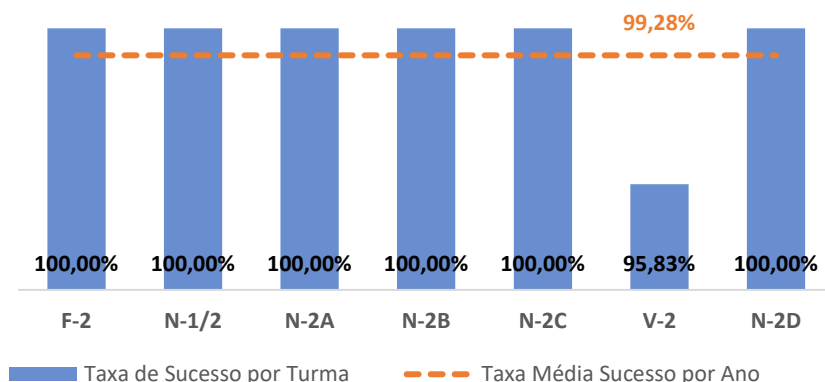

TAXA DE SUCESSO: TURMA vs MÉDIA ANO

NÍVEIS: MÉDIA TURMA vs MÉDIA ANO

TAXA E TOTAL DE NÍVEIS 1 OU 2

QUALIDADE DO SUCESSO - NÍVEIS 4 ou 5

Taxa de Sucesso 22/23	Taxa de Sucesso 23/24	Desvio 23-24	Taxa de Sucesso 24/25	Desvio 24-25
100,00%	100,00%	0,00%	100,00%	0,00%

TAXA DE SUCESSO: TURMA vs MÉDIA ANO

NÍVEIS: MÉDIA TURMA vs MÉDIA ANO

TAXA E TOTAL DE NÍVEIS 1 OU 2

QUALIDADE DO SUCESSO - NÍVEIS 4 ou 5

Taxa de Sucesso 22/23	Taxa de Sucesso 23/24	Desvio 23-24	Taxa de Sucesso 24/25	Desvio 24-25
98,55%	100,00%	1,45%	100,00%	0,00%

TAXA DE SUCESSO: TURMA vs MÉDIA ANO

NÍVEIS: MÉDIA TURMA vs MÉDIA ANO

TAXA E TOTAL DE NÍVEIS 1 OU 2

QUALIDADE DO SUCESSO - NÍVEIS 4 ou 5

Taxa de Sucesso 22/23	Taxa de Sucesso 23/24	Desvio 23-24	Taxa de Sucesso 24/25	Desvio 24-25
100,00%	100,00%	0,00%	99,28%	-0,72%