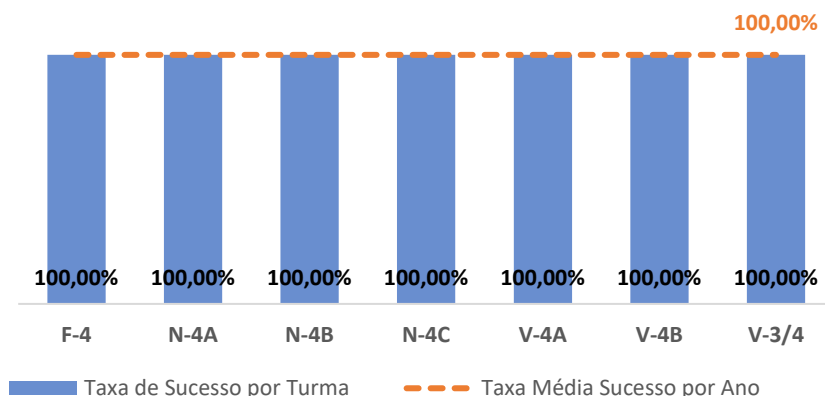

TAXA DE SUCESSO: TURMA vs MÉDIA ANO

NÍVEIS: MÉDIA TURMA vs MÉDIA ANO

TAXA E TOTAL DE NÍVEIS 1 OU 2

QUALIDADE DO SUCESSO - NÍVEIS 4 ou 5

Taxa de Sucesso 22/23	Taxa de Sucesso 23/24	Desvio 23-24	Taxa de Sucesso 24/25	Desvio 24-25
98,55%	99,30%	0,75%	98,55%	-0,75%

TAXA DE SUCESSO: TURMA vs MÉDIA ANO

NÍVEIS: MÉDIA TURMA vs MÉDIA ANO

TAXA E TOTAL DE NÍVEIS 1 OU 2

QUALIDADE DO SUCESSO - NÍVEIS 4 ou 5

Taxa de Sucesso 22/23	Taxa de Sucesso 23/24	Desvio 23-24	Taxa de Sucesso 24/25	Desvio 24-25
100,00%	98,61%	-1,39%	99,30%	0,69%

TAXA DE SUCESSO: TURMA vs MÉDIA ANO

NÍVEIS: MÉDIA TURMA vs MÉDIA ANO

TAXA E TOTAL DE NÍVEIS 1 OU 2

QUALIDADE DO SUCESSO - NÍVEIS 4 ou 5

Taxa de Sucesso 22/23	Taxa de Sucesso 23/24	Desvio 23-24	Taxa de Sucesso 24/25	Desvio 24-25
98,29%	100,00%	1,71%	100,00%	0,00%