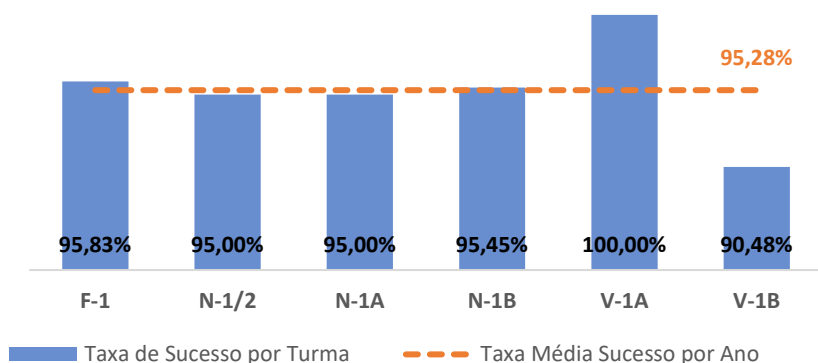

DADOS INTRODUTÓRIOS

- A relatório incide sobre o 1.º Ciclo do Ensino Básico (1.º ao 4.º ano).
- A análise centra-se no número de alunos avaliados no 2.º semestre do ano letivo 2024/2025.
- O objetivo do relatório é analisar a evolução dos resultados escolares do 1.º ciclo, identificar tendências, pontos fortes e áreas de melhoria, e fundamentar decisões pedagógicas para o próximo ano letivo.
- A análise baseia-se em dados estatísticos extraídos da plataforma INOVAR, com enfoque na comparação entre anos letivos / semestres homólogos e nos principais indicadores de desempenho.

NÚMERO DE TURMAS AVALIADAS

25

1.º CEB - 2.º SEMESTRE 24/25

ALUNOS AVALIADOS POR ANO/TURMA

1.º ANO		2.º ANO		3.º ANO		4.º ANO	
F-1	24	F-2	23	F-3	16	F-4	22
V-1A	20	V-2	24	V-3	20	V-4A	23
V-1B	21	N-2A	22	V-3/4	17	V-4B	22
N-1/2	20	N-2B	25	N-3A	24	N-4A	24
N-1A	20	N-2C	23	N-3B	22	N-4B	24
N-1B	22	N-2D	19	N-3C	22	N-4C	25
		N-1/2	2	N-3D	22	V-3/4	1
SUBTOTAL	127	138		143		141	
TOTAL			549				

TAXA DE SUCESSO: TURMA vs MÉDIA ANO

NÍVEIS: MÉDIA TURMA vs MÉDIA ANO

TAXA E TOTAL DE NÍVEIS 1 OU 2

QUALIDADE DO SUCESSO - NÍVEIS 4 ou 5

Taxa de Sucesso 22/23	Taxa de Sucesso 23/24	Desvio 23-24	Taxa de Sucesso 24/25	Desvio 24-25
95,65%	93,85%	-1,80%	95,28%	1,43%