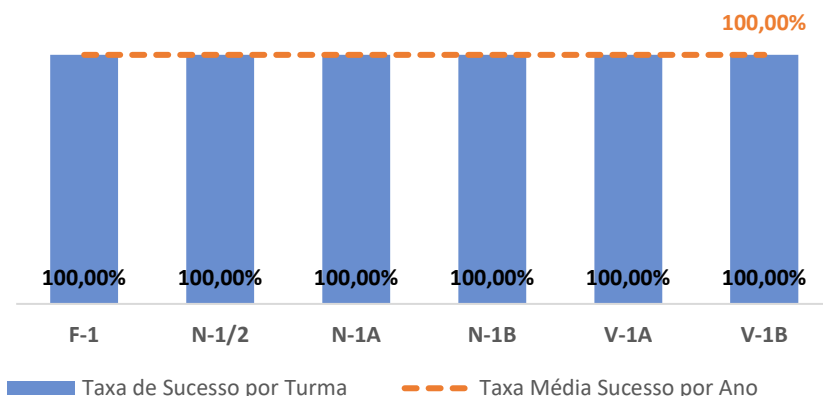

TAXA DE SUCESSO: TURMA vs MÉDIA ANO

NÍVEIS: MÉDIA TURMA vs MÉDIA ANO

TAXA E TOTAL DE NÍVEIS 1 OU 2

QUALIDADE DO SUCESSO - NÍVEIS 4 ou 5

Taxa de Sucesso 22/23	Taxa de Sucesso 23/24	Desvio 23-24	Taxa de Sucesso 24/25	Desvio 24-25
94,37%	95,14%	0,77%	97,90%	2,76%

TAXA DE SUCESSO: TURMA vs MÉDIA ANO

NÍVEIS: MÉDIA TURMA vs MÉDIA ANO

TAXA E TOTAL DE NÍVEIS 1 OU 2

QUALIDADE DO SUCESSO - NÍVEIS 4 ou 5

Taxa de Sucesso 22/23	Taxa de Sucesso 23/24	Desvio 23-24	Taxa de Sucesso 24/25	Desvio 24-25
85,47%	92,57%	7,10%	94,33%	1,76%

TAXA DE SUCESSO: TURMA vs MÉDIA ANO

NÍVEIS: MÉDIA TURMA vs MÉDIA ANO

TAXA E TOTAL DE NÍVEIS 1 OU 2

QUALIDADE DO SUCESSO - NÍVEIS 4 ou 5

Taxa de Sucesso 22/23	Taxa de Sucesso 23/24	Desvio 23-24	Taxa de Sucesso 24/25	Desvio 24-25
100,00%	100,00%	0,00%	100,00%	0,00%