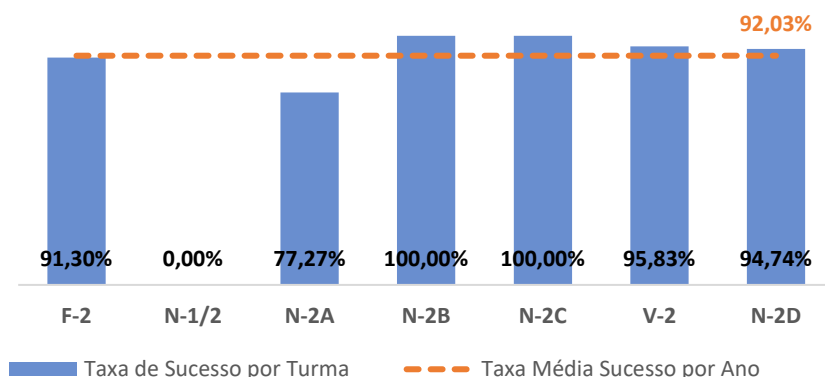

TAXA DE SUCESSO: TURMA vs MÉDIA ANO

NÍVEIS: MÉDIA TURMA vs MÉDIA ANO

TAXA E TOTAL DE NÍVEIS 1 OU 2

QUALIDADE DO SUCESSO - NÍVEIS 4 ou 5

Taxa de Sucesso 22/23	Taxa de Sucesso 23/24	Desvio 23-24	Taxa de Sucesso 24/25	Desvio 24-25
95,65%	93,85%	-1,80%	95,28%	1,43%

TAXA DE SUCESSO: TURMA vs MÉDIA ANO

NÍVEIS: MÉDIA TURMA vs MÉDIA ANO

TAXA E TOTAL DE NÍVEIS 1 OU 2

QUALIDADE DO SUCESSO - NÍVEIS 4 ou 5

Taxa de Sucesso 22/23	Taxa de Sucesso 23/24	Desvio 23-24	Taxa de Sucesso 24/25	Desvio 24-25
90,58%	93,66%	3,08%	92,03%	-1,63%