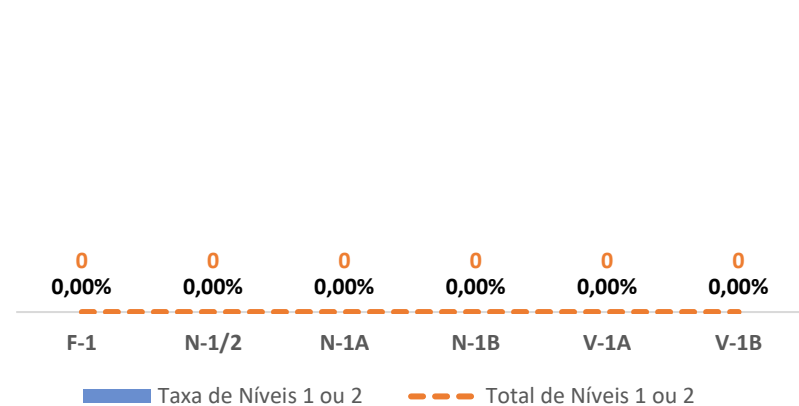

TAXA DE SUCESSO: TURMA vs MÉDIA ANO

NÍVEIS: MÉDIA TURMA vs MÉDIA ANO

TAXA E TOTAL DE NÍVEIS 1 OU 2

QUALIDADE DO SUCESSO - NÍVEIS 4 ou 5

Taxa de Sucesso 22/23	Taxa de Sucesso 23/24	Desvio 23-24	Taxa de Sucesso 24/25	Desvio 24-25
94,37%	95,14%	0,77%	97,90%	2,76%

TAXA DE SUCESSO: TURMA vs MÉDIA ANO

NÍVEIS: MÉDIA TURMA vs MÉDIA ANO

TAXA E TOTAL DE NÍVEIS 1 OU 2

QUALIDADE DO SUCESSO - NÍVEIS 4 ou 5

Taxa de Sucesso 22/23	Taxa de Sucesso 23/24	Desvio 23-24	Taxa de Sucesso 24/25	Desvio 24-25
85,47%	92,57%	7,10%	94,33%	1,76%

TAXA DE SUCESSO: TURMA vs MÉDIA ANO

NÍVEIS: MÉDIA TURMA vs MÉDIA ANO

TAXA E TOTAL DE NÍVEIS 1 OU 2

QUALIDADE DO SUCESSO - NÍVEIS 4 ou 5

Taxa de Sucesso 22/23	Taxa de Sucesso 23/24	Desvio 23-24	Taxa de Sucesso 24/25	Desvio 24-25
100,00%	100,00%	0,00%	100,00%	0,00%