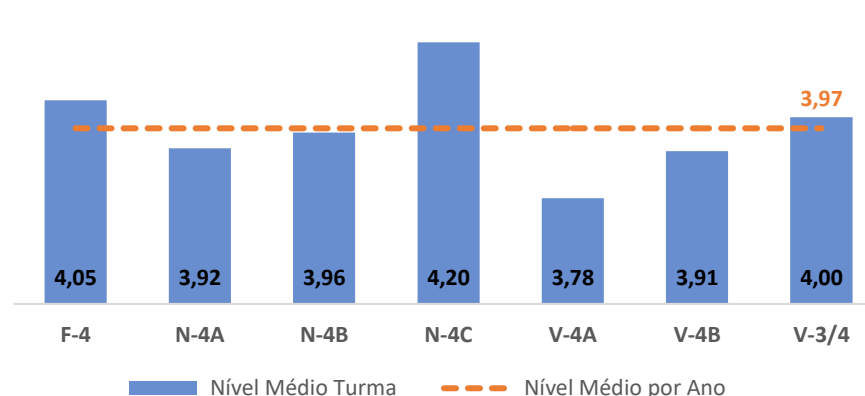

TAXA DE SUCESSO: TURMA vs MÉDIA ANO

NÍVEIS: MÉDIA TURMA vs MÉDIA ANO

TAXA E TOTAL DE NÍVEIS 1 OU 2

QUALIDADE DO SUCESSO - NÍVEIS 4 ou 5

Taxa de Sucesso 22/23	Taxa de Sucesso 23/24	Desvio 23-24	Taxa de Sucesso 24/25	Desvio 24-25
98,55%	99,30%	0,75%	98,55%	-0,75%

TAXA DE SUCESSO: TURMA vs MÉDIA ANO

NÍVEIS: MÉDIA TURMA vs MÉDIA ANO

TAXA E TOTAL DE NÍVEIS 1 OU 2

QUALIDADE DO SUCESSO - NÍVEIS 4 ou 5

Taxa de Sucesso 22/23	Taxa de Sucesso 23/24	Desvio 23-24	Taxa de Sucesso 24/25	Desvio 24-25
100,00%	98,61%	-1,39%	99,30%	0,69%

TAXA DE SUCESSO: TURMA vs MÉDIA ANO

NÍVEIS: MÉDIA TURMA vs MÉDIA ANO

TAXA E TOTAL DE NÍVEIS 1 OU 2

QUALIDADE DO SUCESSO - NÍVEIS 4 ou 5

Taxa de Sucesso 22/23	Taxa de Sucesso 23/24	Desvio 23-24	Taxa de Sucesso 24/25	Desvio 24-25
98,29%	100,00%	1,71%	100,00%	0,00%