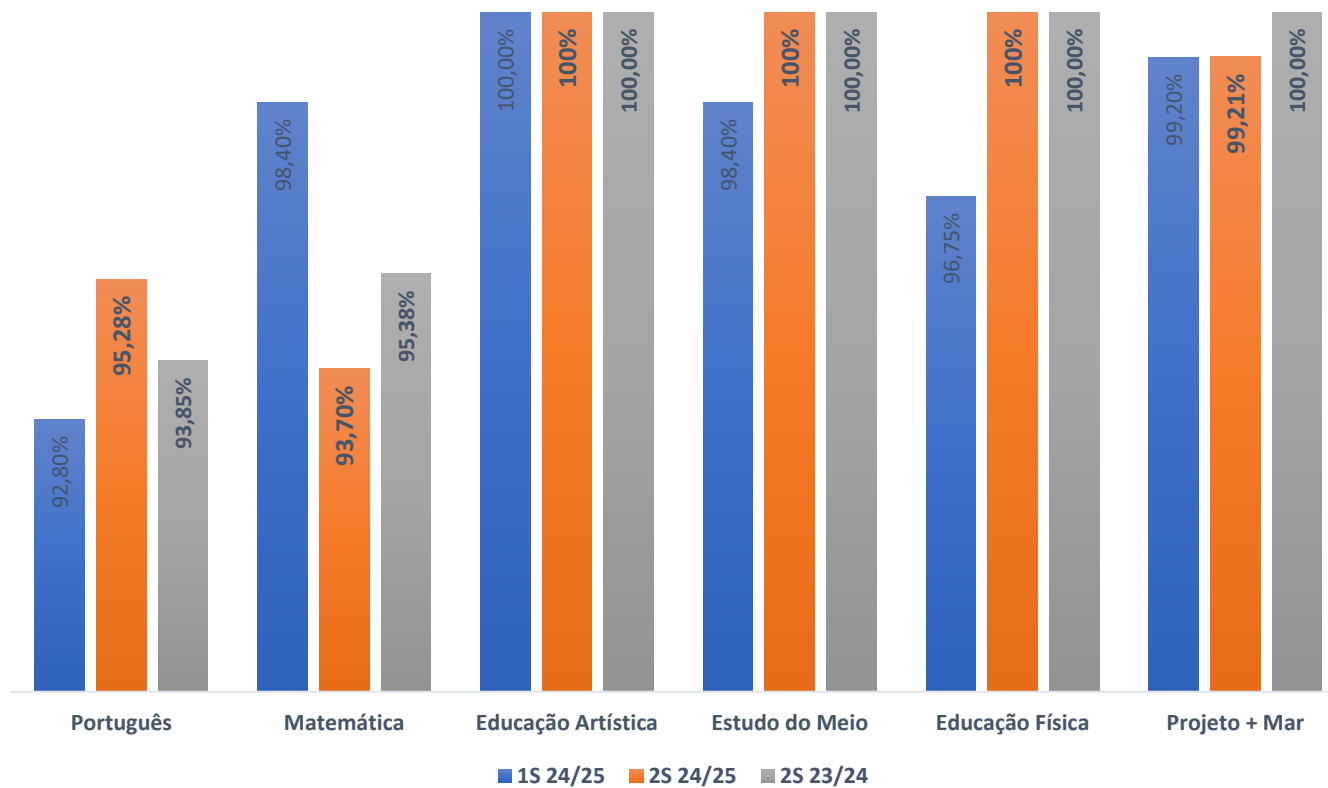

TAXA DE SUCESSO: TURMA vs MÉDIA ANO

NÍVEIS: MÉDIA TURMA vs MÉDIA ANO

TAXA E TOTAL DE NÍVEIS 1 OU 2

QUALIDADE DO SUCESSO - NÍVEIS 4 ou 5

Taxa de Sucesso 22/23	Taxa de Sucesso 23/24	Desvio 23-24	Taxa de Sucesso 24/25	Desvio 24-25
100,00%	100,00%	0,00%	100,00%	0,00%

COMPARATIVO ► MÉDIAS DE SUCESSO: POR ANO/SEMESTRE - 2.º ANO

COMPARATIVO ► MÉDIAS DE SUCESSO: POR ANO/SEMESTRE - 3.º ANO

COMPARATIVO ► MÉDIAS DE SUCESSO: POR ANO/SEMESTRE - 4.º ANO