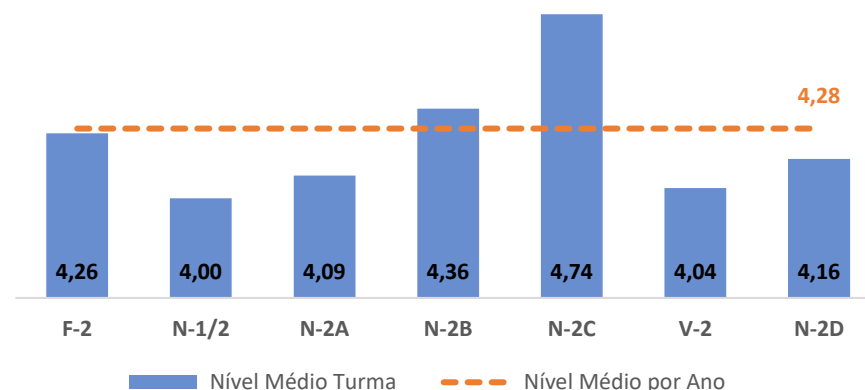

TAXA DE SUCESSO: TURMA vs MÉDIA ANO

NÍVEIS: MÉDIA TURMA vs MÉDIA ANO

TAXA E TOTAL DE NÍVEIS 1 OU 2

QUALIDADE DO SUCESSO - NÍVEIS 4 ou 5

Taxa de Sucesso 22/23	Taxa de Sucesso 23/24	Desvio 23-24	Taxa de Sucesso 24/25	Desvio 24-25
100,00%	100,00%	0,00%	100,00%	0,00%

TAXA DE SUCESSO: TURMA vs MÉDIA ANO

NÍVEIS: MÉDIA TURMA vs MÉDIA ANO

TAXA E TOTAL DE NÍVEIS 1 OU 2

QUALIDADE DO SUCESSO - NÍVEIS 4 ou 5

Taxa de Sucesso 22/23	Taxa de Sucesso 23/24	Desvio 23-24	Taxa de Sucesso 24/25	Desvio 24-25
98,55%	100,00%	1,45%	100,00%	0,00%

TAXA DE SUCESSO: TURMA vs MÉDIA ANO

NÍVEIS: MÉDIA TURMA vs MÉDIA ANO

TAXA E TOTAL DE NÍVEIS 1 OU 2

QUALIDADE DO SUCESSO - NÍVEIS 4 ou 5

Taxa de Sucesso 22/23	Taxa de Sucesso 23/24	Desvio 23-24	Taxa de Sucesso 24/25	Desvio 24-25
100,00%	100,00%	0,00%	99,28%	-0,72%