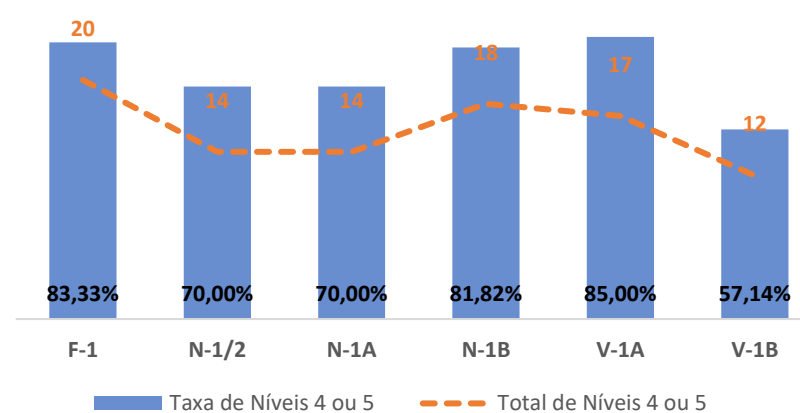

TAXA DE SUCESSO: TURMA vs MÉDIA ANO

NÍVEIS: MÉDIA TURMA vs MÉDIA ANO

TAXA E TOTAL DE NÍVEIS 1 OU 2

QUALIDADE DO SUCESSO - NÍVEIS 4 ou 5

Taxa de Sucesso 22/23	Taxa de Sucesso 23/24	Desvio 23-24	Taxa de Sucesso 24/25	Desvio 24-25
100,00%	97,97%	-2,03%	91,49%	-6,48%

TAXA DE SUCESSO: TURMA vs MÉDIA ANO

NÍVEIS: MÉDIA TURMA vs MÉDIA ANO

TAXA E TOTAL DE NÍVEIS 1 OU 2

QUALIDADE DO SUCESSO - NÍVEIS 4 ou 5

Taxa de Sucesso 22/23	Taxa de Sucesso 23/24	Desvio 23-24	Taxa de Sucesso 24/25	Desvio 24-25
98,55%	95,38%	-3,17%	93,70%	-1,68%

TAXA DE SUCESSO: TURMA vs MÉDIA ANO

NÍVEIS: MÉDIA TURMA vs MÉDIA ANO

TAXA E TOTAL DE NÍVEIS 1 OU 2

QUALIDADE DO SUCESSO - NÍVEIS 4 ou 5

Taxa de Sucesso 22/23	Taxa de Sucesso 23/24	Desvio 23-24	Taxa de Sucesso 24/25	Desvio 24-25
92,75%	95,77%	3,02%	94,93%	-0,84%