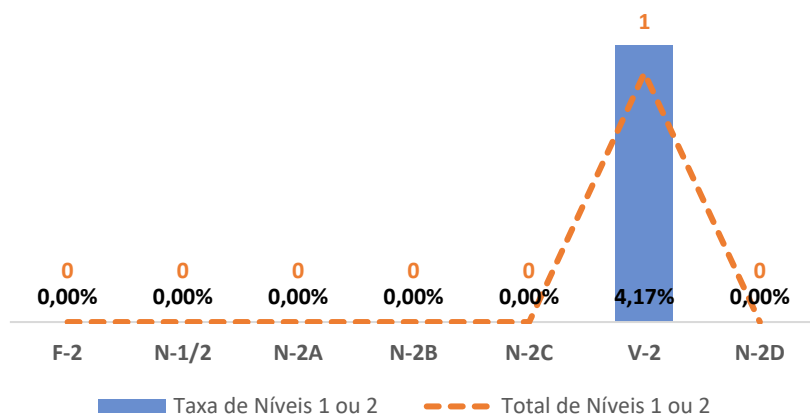

TAXA DE SUCESSO: TURMA vs MÉDIA ANO

NÍVEIS: MÉDIA TURMA vs MÉDIA ANO

TAXA E TOTAL DE NÍVEIS 1 OU 2

QUALIDADE DO SUCESSO - NÍVEIS 4 ou 5

Taxa de Sucesso 22/23	Taxa de Sucesso 23/24	Desvio 23-24	Taxa de Sucesso 24/25	Desvio 24-25
100,00%	100,00%	0,00%	100,00%	0,00%

TAXA DE SUCESSO: TURMA vs MÉDIA ANO

NÍVEIS: MÉDIA TURMA vs MÉDIA ANO

TAXA E TOTAL DE NÍVEIS 1 OU 2

QUALIDADE DO SUCESSO - NÍVEIS 4 ou 5

Taxa de Sucesso 22/23	Taxa de Sucesso 23/24	Desvio 23-24	Taxa de Sucesso 24/25	Desvio 24-25
98,55%	100,00%	1,45%	100,00%	0,00%

TAXA DE SUCESSO: TURMA vs MÉDIA ANO

NÍVEIS: MÉDIA TURMA vs MÉDIA ANO

TAXA E TOTAL DE NÍVEIS 1 OU 2

QUALIDADE DO SUCESSO - NÍVEIS 4 ou 5

Taxa de Sucesso 22/23	Taxa de Sucesso 23/24	Desvio 23-24	Taxa de Sucesso 24/25	Desvio 24-25
100,00%	100,00%	0,00%	99,28%	-0,72%