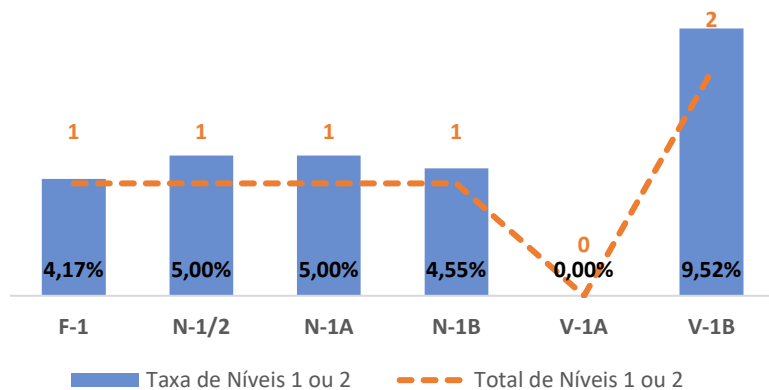

DADOS INTRODUTÓRIOS

- A relatório incide sobre o 1.º Ciclo do Ensino Básico (1.º ao 4.º ano).
- A análise centra-se no número de alunos avaliados no 2.º semestre do ano letivo 2024/2025.
- O objetivo do relatório é analisar a evolução dos resultados escolares do 1.º ciclo, identificar tendências, pontos fortes e áreas de melhoria, e fundamentar decisões pedagógicas para o próximo ano letivo.
- A análise baseia-se em dados estatísticos extraídos da plataforma INOVAR, com enfoque na comparação entre anos letivos / semestres homólogos e nos principais indicadores de desempenho.

NÚMERO DE TURMAS AVALIADAS

25

1.º CEB - 2.º SEMESTRE 24/25

ALUNOS AVALIADOS POR ANO/TURMA

1.º ANO		2.º ANO		3.º ANO		4.º ANO	
F-1	24	F-2	23	F-3	16	F-4	22
V-1A	20	V-2	24	V-3	20	V-4A	23
V-1B	21	N-2A	22	V-3/4	17	V-4B	22
N-1/2	20	N-2B	25	N-3A	24	N-4A	24
N-1A	20	N-2C	23	N-3B	22	N-4B	24
N-1B	22	N-2D	19	N-3C	22	N-4C	25
		N-1/2	2	N-3D	22	V-3/4	1
SUBTOTAL	127	138		143		141	
TOTAL			549				

TAXA DE SUCESSO: TURMA vs MÉDIA ANO

NÍVEIS: MÉDIA TURMA vs MÉDIA ANO

TAXA E TOTAL DE NÍVEIS 1 OU 2

QUALIDADE DO SUCESSO - NÍVEIS 4 ou 5

Taxa de Sucesso 22/23	Taxa de Sucesso 23/24	Desvio 23-24	Taxa de Sucesso 24/25	Desvio 24-25
95,65%	93,85%	-1,80%	95,28%	1,43%