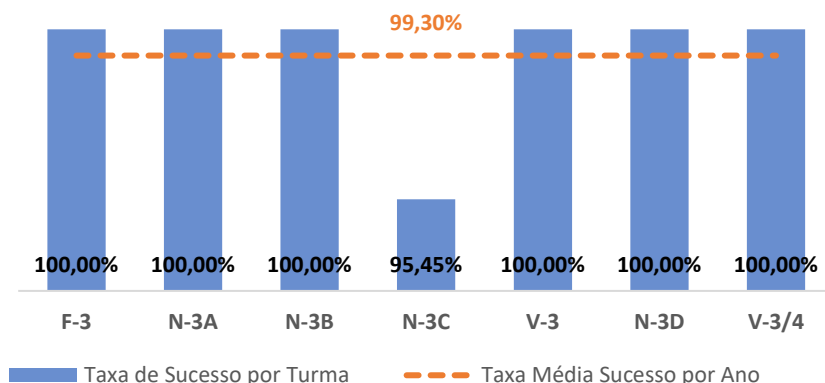

TAXA DE SUCESSO: TURMA vs MÉDIA ANO

NÍVEIS: MÉDIA TURMA vs MÉDIA ANO

TAXA E TOTAL DE NÍVEIS 1 OU 2

QUALIDADE DO SUCESSO - NÍVEIS 4 ou 5

Taxa de Sucesso 22/23	Taxa de Sucesso 23/24	Desvio 23-24	Taxa de Sucesso 24/25	Desvio 24-25
100,00%	100,00%	0,00%	100,00%	0,00%

TAXA DE SUCESSO: TURMA vs MÉDIA ANO

NÍVEIS: MÉDIA TURMA vs MÉDIA ANO

TAXA E TOTAL DE NÍVEIS 1 OU 2

QUALIDADE DO SUCESSO - NÍVEIS 4 ou 5

Taxa de Sucesso 22/23	Taxa de Sucesso 23/24	Desvio 23-24	Taxa de Sucesso 24/25	Desvio 24-25
98,55%	99,30%	0,75%	98,55%	-0,75%

TAXA DE SUCESSO: TURMA vs MÉDIA ANO

NÍVEIS: MÉDIA TURMA vs MÉDIA ANO

TAXA E TOTAL DE NÍVEIS 1 OU 2

QUALIDADE DO SUCESSO - NÍVEIS 4 ou 5

Taxa de Sucesso 22/23	Taxa de Sucesso 23/24	Desvio 23-24	Taxa de Sucesso 24/25	Desvio 24-25
100,00%	98,61%	-1,39%	99,30%	0,69%