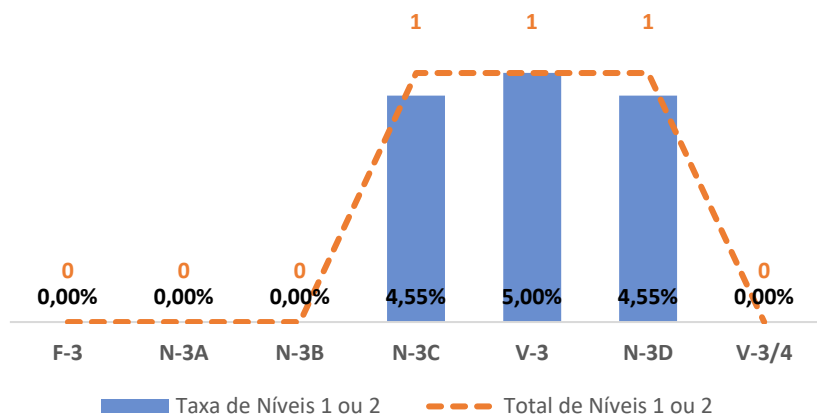

TAXA DE SUCESSO: TURMA vs MÉDIA ANO

NÍVEIS: MÉDIA TURMA vs MÉDIA ANO

TAXA E TOTAL DE NÍVEIS 1 OU 2

QUALIDADE DO SUCESSO - NÍVEIS 4 ou 5

Taxa de Sucesso 22/23	Taxa de Sucesso 23/24	Desvio 23-24	Taxa de Sucesso 24/25	Desvio 24-25
98,55%	95,38%	-3,17%	93,70%	-1,68%

TAXA DE SUCESSO: TURMA vs MÉDIA ANO

NÍVEIS: MÉDIA TURMA vs MÉDIA ANO

TAXA E TOTAL DE NÍVEIS 1 OU 2

QUALIDADE DO SUCESSO - NÍVEIS 4 ou 5

Taxa de Sucesso 22/23	Taxa de Sucesso 23/24	Desvio 23-24	Taxa de Sucesso 24/25	Desvio 24-25
92,75%	95,77%	3,02%	94,93%	-0,84%

TAXA DE SUCESSO: TURMA vs MÉDIA ANO

NÍVEIS: MÉDIA TURMA vs MÉDIA ANO

TAXA E TOTAL DE NÍVEIS 1 OU 2

QUALIDADE DO SUCESSO - NÍVEIS 4 ou 5

Taxa de Sucesso 22/23	Taxa de Sucesso 23/24	Desvio 23-24	Taxa de Sucesso 24/25	Desvio 24-25
94,37%	95,14%	0,77%	97,90%	2,76%