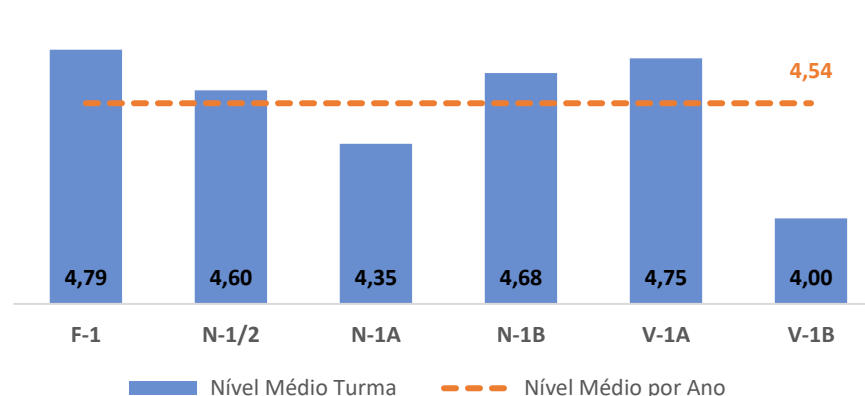

TAXA DE SUCESSO: TURMA vs MÉDIA ANO

NÍVEIS: MÉDIA TURMA vs MÉDIA ANO

TAXA E TOTAL DE NÍVEIS 1 OU 2

QUALIDADE DO SUCESSO - NÍVEIS 4 ou 5

Taxa de Sucesso 22/23	Taxa de Sucesso 23/24	Desvio 23-24	Taxa de Sucesso 24/25	Desvio 24-25
94,37%	95,14%	0,77%	97,90%	2,76%

TAXA DE SUCESSO: TURMA vs MÉDIA ANO

NÍVEIS: MÉDIA TURMA vs MÉDIA ANO

TAXA E TOTAL DE NÍVEIS 1 OU 2

QUALIDADE DO SUCESSO - NÍVEIS 4 ou 5

Taxa de Sucesso 22/23	Taxa de Sucesso 23/24	Desvio 23-24	Taxa de Sucesso 24/25	Desvio 24-25
85,47%	92,57%	7,10%	94,33%	1,76%

TAXA DE SUCESSO: TURMA vs MÉDIA ANO

NÍVEIS: MÉDIA TURMA vs MÉDIA ANO

TAXA E TOTAL DE NÍVEIS 1 OU 2

QUALIDADE DO SUCESSO - NÍVEIS 4 ou 5

Taxa de Sucesso 22/23	Taxa de Sucesso 23/24	Desvio 23-24	Taxa de Sucesso 24/25	Desvio 24-25
100,00%	100,00%	0,00%	100,00%	0,00%