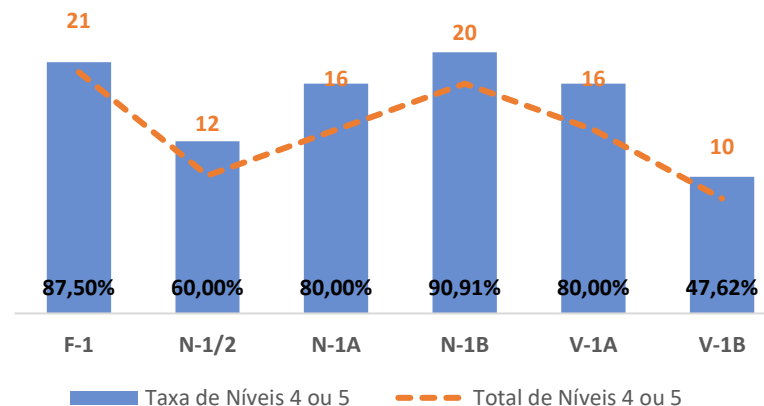

NÚMERO DE TURMAS AVALIADAS

25

1.º CEB - 2.º SEMESTRE 24/25

ALUNOS AVALIADOS POR ANO/TURMA

1.º ANO		2.º ANO		3.º ANO		4.º ANO	
F-1	24	F-2	23	F-3	16	F-4	22
V-1A	20	V-2	24	V-3	20	V-4A	23
V-1B	21	N-2A	22	V-3/4	17	V-4B	22
N-1/2	20	N-2B	25	N-3A	24	N-4A	24
N-1A	20	N-2C	23	N-3B	22	N-4B	24
N-1B	22	N-2D	19	N-3C	22	N-4C	25
		N-1/2	2	N-3D	22	V-3/4	1
SUBTOTAL	127	138		143		141	
TOTAL			549				

TAXA DE SUCESSO: TURMA vs MÉDIA ANO

NÍVEIS: MÉDIA TURMA vs MÉDIA ANO

TAXA E TOTAL DE NÍVEIS 1 OU 2

QUALIDADE DO SUCESSO - NÍVEIS 4 ou 5

Taxa de Sucesso 22/23	Taxa de Sucesso 23/24	Desvio 23-24	Taxa de Sucesso 24/25	Desvio 24-25
95,65%	93,85%	-1,80%	95,28%	1,43%

TAXA DE SUCESSO: TURMA vs MÉDIA ANO

NÍVEIS: MÉDIA TURMA vs MÉDIA ANO

TAXA E TOTAL DE NÍVEIS 1 OU 2

QUALIDADE DO SUCESSO - NÍVEIS 4 ou 5

Taxa de Sucesso 22/23	Taxa de Sucesso 23/24	Desvio 23-24	Taxa de Sucesso 24/25	Desvio 24-25
90,58%	93,66%	3,08%	92,03%	-1,63%