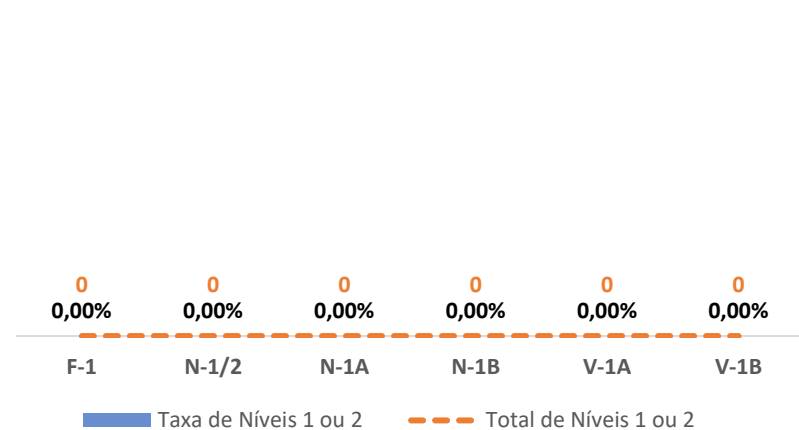

TAXA DE SUCESSO: TURMA vs MÉDIA ANO

NÍVEIS: MÉDIA TURMA vs MÉDIA ANO

TAXA E TOTAL DE NÍVEIS 1 OU 2

QUALIDADE DO SUCESSO - NÍVEIS 4 ou 5

Taxa de Sucesso 22/23	Taxa de Sucesso 23/24	Desvio 23-24	Taxa de Sucesso 24/25	Desvio 24-25
100,00%	98,61%	-1,39%	99,30%	0,69%

TAXA DE SUCESSO: TURMA vs MÉDIA ANO

NÍVEIS: MÉDIA TURMA vs MÉDIA ANO

TAXA E TOTAL DE NÍVEIS 1 OU 2

QUALIDADE DO SUCESSO - NÍVEIS 4 ou 5

Taxa de Sucesso 22/23	Taxa de Sucesso 23/24	Desvio 23-24	Taxa de Sucesso 24/25	Desvio 24-25
98,29%	100,00%	1,71%	100,00%	0,00%

TAXA DE SUCESSO: TURMA vs MÉDIA ANO

NÍVEIS: MÉDIA TURMA vs MÉDIA ANO

TAXA E TOTAL DE NÍVEIS 1 OU 2

QUALIDADE DO SUCESSO - NÍVEIS 4 ou 5

Taxa de Sucesso 22/23	Taxa de Sucesso 23/24	Desvio 23-24	Taxa de Sucesso 24/25	Desvio 24-25
99,28%	100,00%	0,72%	100,00%	0,00%