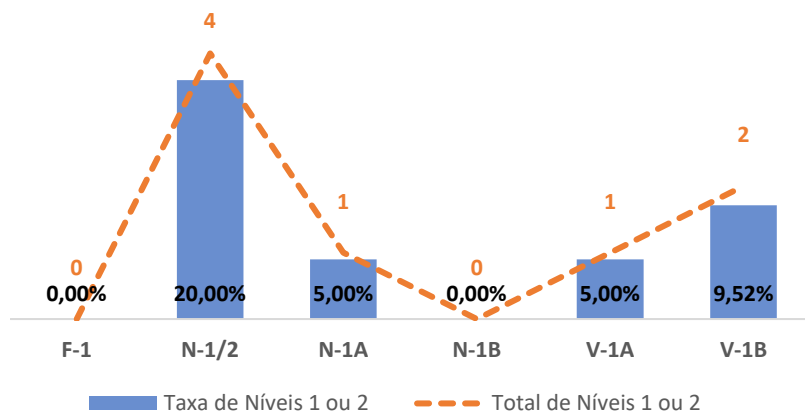

TAXA DE SUCESSO: TURMA vs MÉDIA ANO

NÍVEIS: MÉDIA TURMA vs MÉDIA ANO

TAXA E TOTAL DE NÍVEIS 1 OU 2

QUALIDADE DO SUCESSO - NÍVEIS 4 ou 5

Taxa de Sucesso 22/23	Taxa de Sucesso 23/24	Desvio 23-24	Taxa de Sucesso 24/25	Desvio 24-25
100,00%	98,61%	-1,39%	97,89%	-0,72%

TAXA DE SUCESSO: TURMA vs MÉDIA ANO

NÍVEIS: MÉDIA TURMA vs MÉDIA ANO

TAXA E TOTAL DE NÍVEIS 1 OU 2

QUALIDADE DO SUCESSO - NÍVEIS 4 ou 5

Taxa de Sucesso 22/23	Taxa de Sucesso 23/24	Desvio 23-24	Taxa de Sucesso 24/25	Desvio 24-25
100,00%	97,97%	-2,03%	91,49%	-6,48%

TAXA DE SUCESSO: TURMA vs MÉDIA ANO

NÍVEIS: MÉDIA TURMA vs MÉDIA ANO

TAXA E TOTAL DE NÍVEIS 1 OU 2

QUALIDADE DO SUCESSO - NÍVEIS 4 ou 5

Taxa de Sucesso 22/23	Taxa de Sucesso 23/24	Desvio 23-24	Taxa de Sucesso 24/25	Desvio 24-25
98,55%	95,38%	-3,17%	93,70%	-1,68%