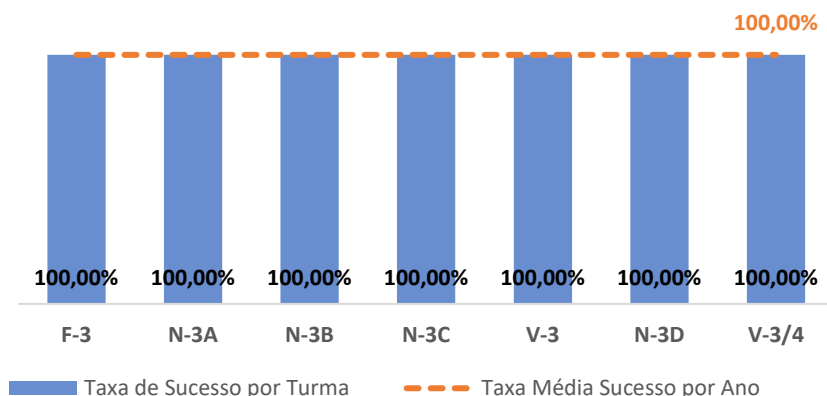

TAXA DE SUCESSO: TURMA vs MÉDIA ANO

NÍVEIS: MÉDIA TURMA vs MÉDIA ANO

TAXA E TOTAL DE NÍVEIS 1 OU 2

QUALIDADE DO SUCESSO - NÍVEIS 4 ou 5

Taxa de Sucesso 22/23	Taxa de Sucesso 23/24	Desvio 23-24	Taxa de Sucesso 24/25	Desvio 24-25
98,55%	100,00%	1,45%	100,00%	0,00%

TAXA DE SUCESSO: TURMA vs MÉDIA ANO

NÍVEIS: MÉDIA TURMA vs MÉDIA ANO

TAXA E TOTAL DE NÍVEIS 1 OU 2

QUALIDADE DO SUCESSO - NÍVEIS 4 ou 5

Taxa de Sucesso 22/23	Taxa de Sucesso 23/24	Desvio 23-24	Taxa de Sucesso 24/25	Desvio 24-25
100,00%	100,00%	0,00%	99,28%	-0,72%

TAXA DE SUCESSO: TURMA vs MÉDIA ANO

NÍVEIS: MÉDIA TURMA vs MÉDIA ANO

TAXA E TOTAL DE NÍVEIS 1 OU 2

QUALIDADE DO SUCESSO - NÍVEIS 4 ou 5

Taxa de Sucesso 22/23	Taxa de Sucesso 23/24	Desvio 23-24	Taxa de Sucesso 24/25	Desvio 24-25
100,00%	100,00%	0,00%	100,00%	0,00%