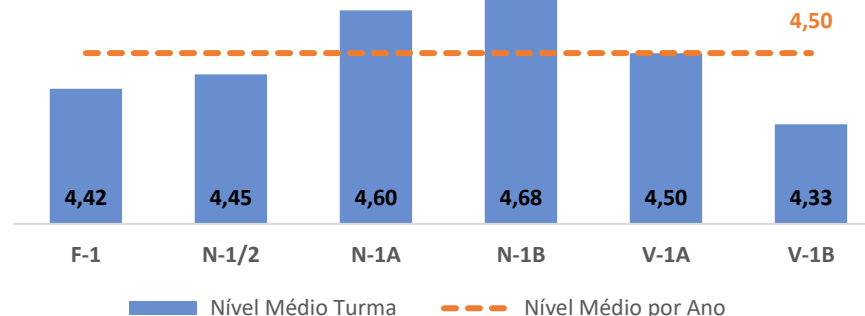

TAXA DE SUCESSO: TURMA vs MÉDIA ANO

NÍVEIS: MÉDIA TURMA vs MÉDIA ANO

TAXA E TOTAL DE NÍVEIS 1 OU 2

QUALIDADE DO SUCESSO - NÍVEIS 4 ou 5

Taxa de Sucesso 22/23	Taxa de Sucesso 23/24	Desvio 23-24	Taxa de Sucesso 24/25	Desvio 24-25
100,00%	100,00%	0,00%	100,00%	0,00%

TAXA DE SUCESSO: TURMA vs MÉDIA ANO

NÍVEIS: MÉDIA TURMA vs MÉDIA ANO

TAXA E TOTAL DE NÍVEIS 1 OU 2

QUALIDADE DO SUCESSO - NÍVEIS 4 ou 5

Taxa de Sucesso 22/23	Taxa de Sucesso 23/24	Desvio 23-24	Taxa de Sucesso 24/25	Desvio 24-25
100,00%	100,00%	0,00%	99,21%	-0,79%