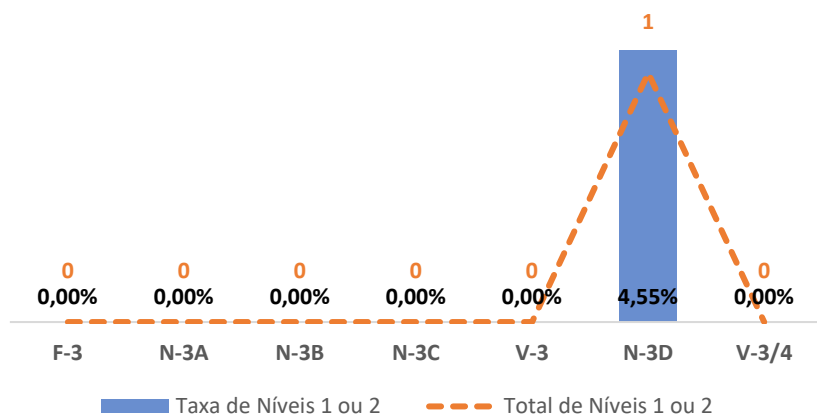

TAXA DE SUCESSO: TURMA vs MÉDIA ANO

NÍVEIS: MÉDIA TURMA vs MÉDIA ANO

TAXA E TOTAL DE NÍVEIS 1 OU 2

QUALIDADE DO SUCESSO - NÍVEIS 4 ou 5

Taxa de Sucesso 22/23	Taxa de Sucesso 23/24	Desvio 23-24	Taxa de Sucesso 24/25	Desvio 24-25
95,65%	93,85%	-1,80%	95,28%	1,43%

TAXA DE SUCESSO: TURMA vs MÉDIA ANO

NÍVEIS: MÉDIA TURMA vs MÉDIA ANO

TAXA E TOTAL DE NÍVEIS 1 OU 2

QUALIDADE DO SUCESSO - NÍVEIS 4 ou 5

Taxa de Sucesso 22/23	Taxa de Sucesso 23/24	Desvio 23-24	Taxa de Sucesso 24/25	Desvio 24-25
90,58%	93,66%	3,08%	92,03%	-1,63%

TAXA DE SUCESSO: TURMA vs MÉDIA ANO

NÍVEIS: MÉDIA TURMA vs MÉDIA ANO

TAXA E TOTAL DE NÍVEIS 1 OU 2

QUALIDADE DO SUCESSO - NÍVEIS 4 ou 5

Taxa de Sucesso 22/23	Taxa de Sucesso 23/24	Desvio 23-24	Taxa de Sucesso 24/25	Desvio 24-25
100,00%	95,83%	-4,17%	99,30%	3,47%