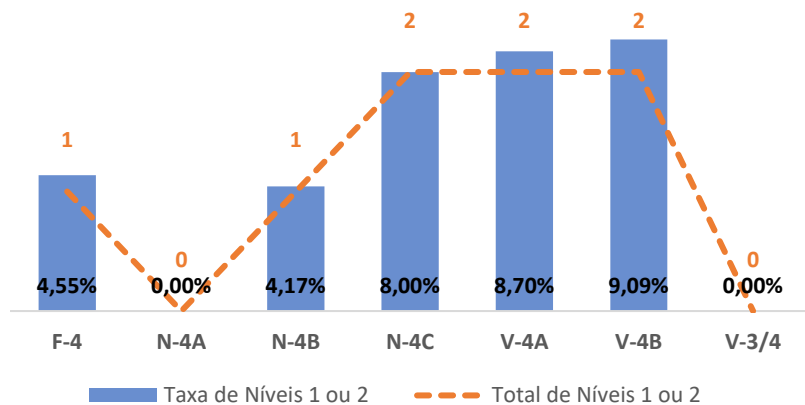

TAXA DE SUCESSO: TURMA vs MÉDIA ANO

NÍVEIS: MÉDIA TURMA vs MÉDIA ANO

TAXA E TOTAL DE NÍVEIS 1 OU 2

QUALIDADE DO SUCESSO - NÍVEIS 4 ou 5

Taxa de Sucesso 22/23	Taxa de Sucesso 23/24	Desvio 23-24	Taxa de Sucesso 24/25	Desvio 24-25
92,75%	95,77%	3,02%	94,93%	-0,84%

TAXA DE SUCESSO: TURMA vs MÉDIA ANO

NÍVEIS: MÉDIA TURMA vs MÉDIA ANO

TAXA E TOTAL DE NÍVEIS 1 OU 2

QUALIDADE DO SUCESSO - NÍVEIS 4 ou 5

Taxa de Sucesso 22/23	Taxa de Sucesso 23/24	Desvio 23-24	Taxa de Sucesso 24/25	Desvio 24-25
94,37%	95,14%	0,77%	97,90%	2,76%

TAXA DE SUCESSO: TURMA vs MÉDIA ANO

NÍVEIS: MÉDIA TURMA vs MÉDIA ANO

TAXA E TOTAL DE NÍVEIS 1 OU 2

QUALIDADE DO SUCESSO - NÍVEIS 4 ou 5

Taxa de Sucesso 22/23	Taxa de Sucesso 23/24	Desvio 23-24	Taxa de Sucesso 24/25	Desvio 24-25
85,47%	92,57%	7,10%	94,33%	1,76%