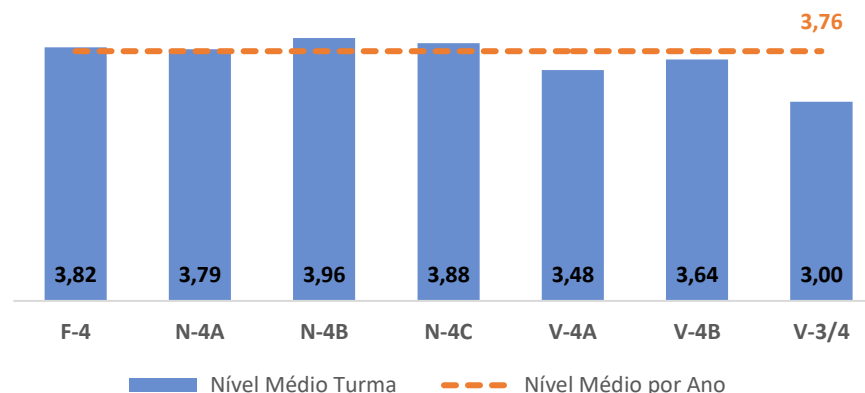

TAXA DE SUCESSO: TURMA vs MÉDIA ANO

NÍVEIS: MÉDIA TURMA vs MÉDIA ANO

TAXA E TOTAL DE NÍVEIS 1 OU 2

QUALIDADE DO SUCESSO - NÍVEIS 4 ou 5

Taxa de Sucesso 22/23	Taxa de Sucesso 23/24	Desvio 23-24	Taxa de Sucesso 24/25	Desvio 24-25
92,75%	95,77%	3,02%	94,93%	-0,84%

TAXA DE SUCESSO: TURMA vs MÉDIA ANO

NÍVEIS: MÉDIA TURMA vs MÉDIA ANO

TAXA E TOTAL DE NÍVEIS 1 OU 2

QUALIDADE DO SUCESSO - NÍVEIS 4 ou 5

Taxa de Sucesso 22/23	Taxa de Sucesso 23/24	Desvio 23-24	Taxa de Sucesso 24/25	Desvio 24-25
94,37%	95,14%	0,77%	97,90%	2,76%

TAXA DE SUCESSO: TURMA vs MÉDIA ANO

NÍVEIS: MÉDIA TURMA vs MÉDIA ANO

TAXA E TOTAL DE NÍVEIS 1 OU 2

QUALIDADE DO SUCESSO - NÍVEIS 4 ou 5

Taxa de Sucesso 22/23	Taxa de Sucesso 23/24	Desvio 23-24	Taxa de Sucesso 24/25	Desvio 24-25
85,47%	92,57%	7,10%	94,33%	1,76%