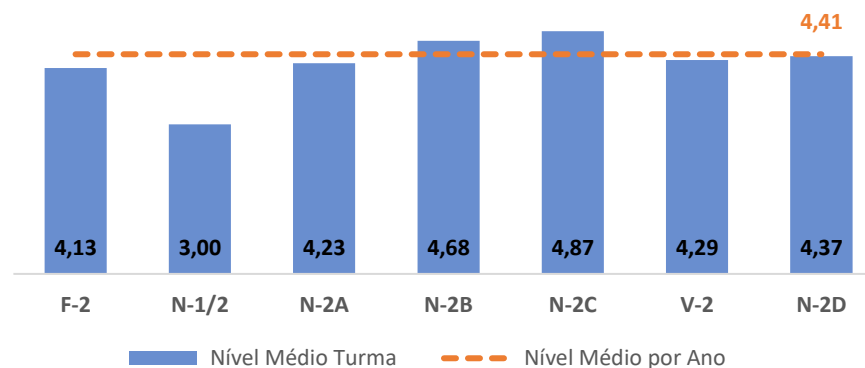

TAXA DE SUCESSO: TURMA vs MÉDIA ANO

NÍVEIS: MÉDIA TURMA vs MÉDIA ANO

TAXA E TOTAL DE NÍVEIS 1 OU 2

QUALIDADE DO SUCESSO - NÍVEIS 4 ou 5

Taxa de Sucesso 22/23	Taxa de Sucesso 23/24	Desvio 23-24	Taxa de Sucesso 24/25	Desvio 24-25
85,47%	92,57%	7,10%	94,33%	1,76%

TAXA DE SUCESSO: TURMA vs MÉDIA ANO

NÍVEIS: MÉDIA TURMA vs MÉDIA ANO

TAXA E TOTAL DE NÍVEIS 1 OU 2

QUALIDADE DO SUCESSO - NÍVEIS 4 ou 5

Taxa de Sucesso 22/23	Taxa de Sucesso 23/24	Desvio 23-24	Taxa de Sucesso 24/25	Desvio 24-25
100,00%	100,00%	0,00%	100,00%	0,00%

TAXA DE SUCESSO: TURMA vs MÉDIA ANO

NÍVEIS: MÉDIA TURMA vs MÉDIA ANO

TAXA E TOTAL DE NÍVEIS 1 OU 2

QUALIDADE DO SUCESSO - NÍVEIS 4 ou 5

Taxa de Sucesso 22/23	Taxa de Sucesso 23/24	Desvio 23-24	Taxa de Sucesso 24/25	Desvio 24-25
98,55%	99,30%	0,75%	98,55%	-0,75%