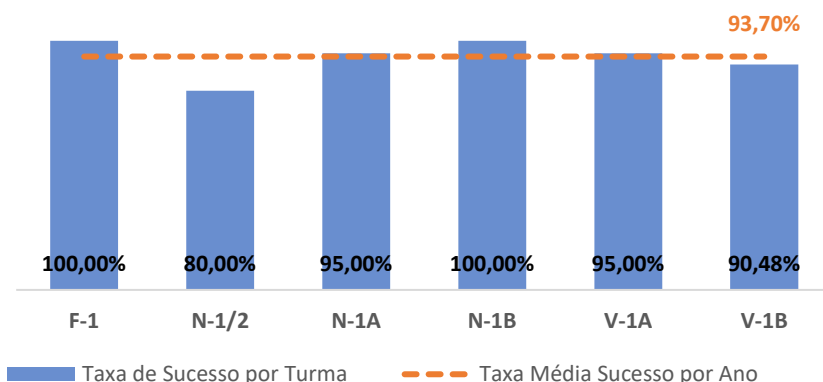

TAXA DE SUCESSO: TURMA vs MÉDIA ANO

NÍVEIS: MÉDIA TURMA vs MÉDIA ANO

TAXA E TOTAL DE NÍVEIS 1 OU 2

QUALIDADE DO SUCESSO - NÍVEIS 4 ou 5

Taxa de Sucesso 22/23	Taxa de Sucesso 23/24	Desvio 23-24	Taxa de Sucesso 24/25	Desvio 24-25
100,00%	98,61%	-1,39%	97,89%	-0,72%

TAXA DE SUCESSO: TURMA vs MÉDIA ANO

NÍVEIS: MÉDIA TURMA vs MÉDIA ANO

TAXA E TOTAL DE NÍVEIS 1 OU 2

QUALIDADE DO SUCESSO - NÍVEIS 4 ou 5

Taxa de Sucesso 22/23	Taxa de Sucesso 23/24	Desvio 23-24	Taxa de Sucesso 24/25	Desvio 24-25
100,00%	97,97%	-2,03%	91,49%	-6,48%

TAXA DE SUCESSO: TURMA vs MÉDIA ANO

NÍVEIS: MÉDIA TURMA vs MÉDIA ANO

TAXA E TOTAL DE NÍVEIS 1 OU 2

QUALIDADE DO SUCESSO - NÍVEIS 4 ou 5

Taxa de Sucesso 22/23	Taxa de Sucesso 23/24	Desvio 23-24	Taxa de Sucesso 24/25	Desvio 24-25
98,55%	95,38%	-3,17%	93,70%	-1,68%