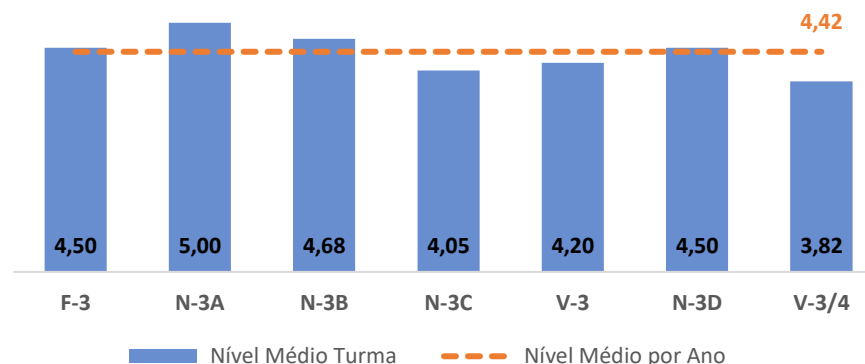

TAXA DE SUCESSO: TURMA vs MÉDIA ANO

NÍVEIS: MÉDIA TURMA vs MÉDIA ANO

TAXA E TOTAL DE NÍVEIS 1 OU 2

QUALIDADE DO SUCESSO - NÍVEIS 4 ou 5

Taxa de Sucesso 22/23	Taxa de Sucesso 23/24	Desvio 23-24	Taxa de Sucesso 24/25	Desvio 24-25
100,00%	100,00%	0,00%	99,21%	-0,79%

TAXA DE SUCESSO: TURMA vs MÉDIA ANO

NÍVEIS: MÉDIA TURMA vs MÉDIA ANO

TAXA E TOTAL DE NÍVEIS 1 OU 2

QUALIDADE DO SUCESSO - NÍVEIS 4 ou 5

Taxa de Sucesso 22/23	Taxa de Sucesso 23/24	Desvio 23-24	Taxa de Sucesso 24/25	Desvio 24-25
100,00%	100,00%	0,00%	100,00%	0,00%