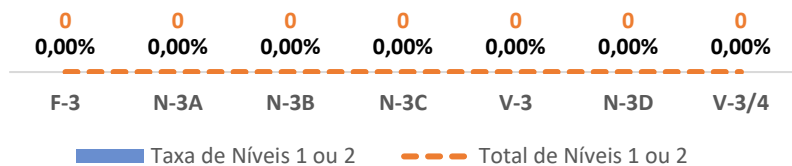

NÍVEIS: MÉDIA TURMA vs MÉDIA ANO

Taxa de Sucesso 22/23	Taxa de Sucesso 23/24	Desvio 23-24	Taxa de Sucesso 24/25	Desvio 24-25
100,00%	100,00%	0,00%	100,00%	0,00%