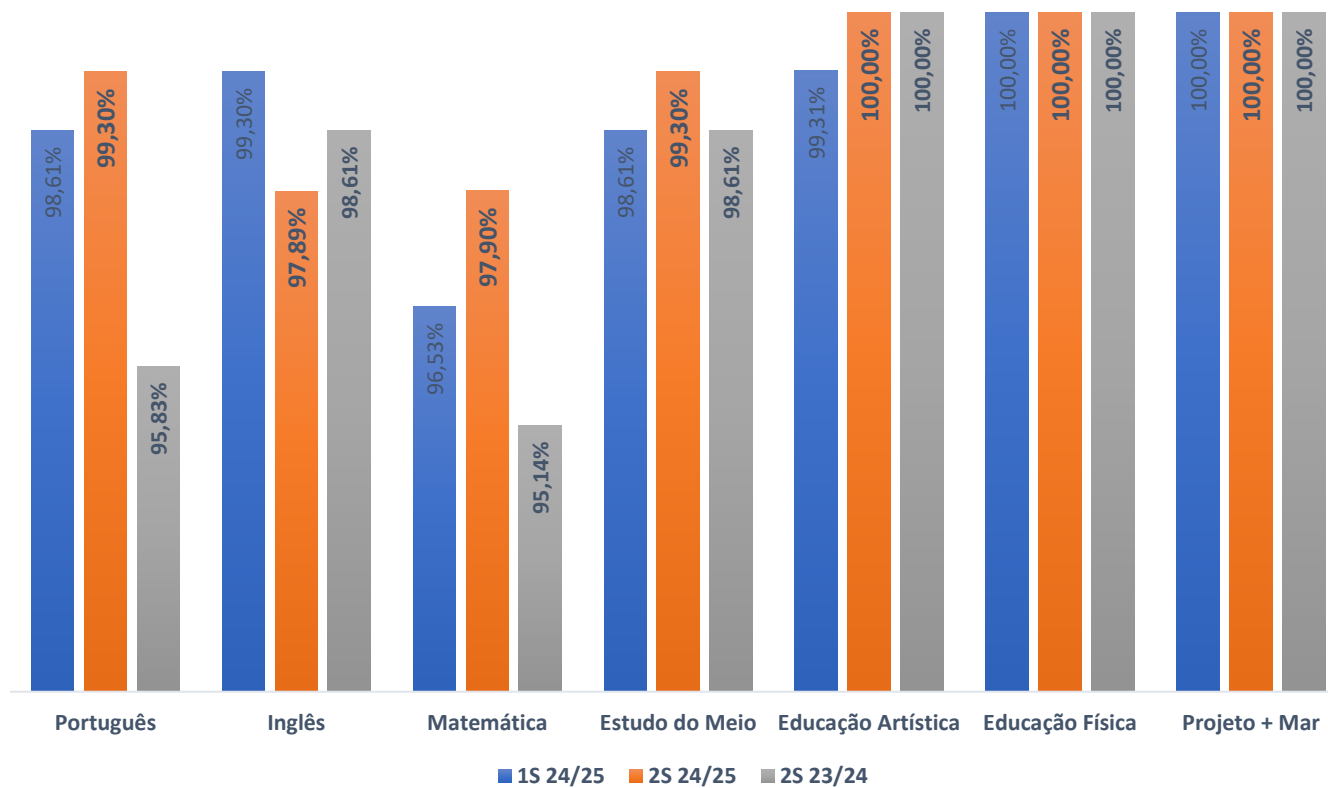

TAXA DE SUCESSO: TURMA vs MÉDIA ANO

NÍVEIS: MÉDIA TURMA vs MÉDIA ANO

TAXA E TOTAL DE NÍVEIS 1 OU 2

QUALIDADE DO SUCESSO - NÍVEIS 4 ou 5

Taxa de Sucesso 22/23	Taxa de Sucesso 23/24	Desvio 23-24	Taxa de Sucesso 24/25	Desvio 24-25
100,00%	100,00%	0,00%	100,00%	0,00%

COMPARATIVO ► MÉDIAS DE SUCESSO: POR ANO/SEMESTRE - 2.º ANO

COMPARATIVO ► MÉDIAS DE SUCESSO: POR ANO/SEMESTRE - 3.º ANO

COMPARATIVO ► MÉDIAS DE SUCESSO: POR ANO/SEMESTRE - 4.º ANO