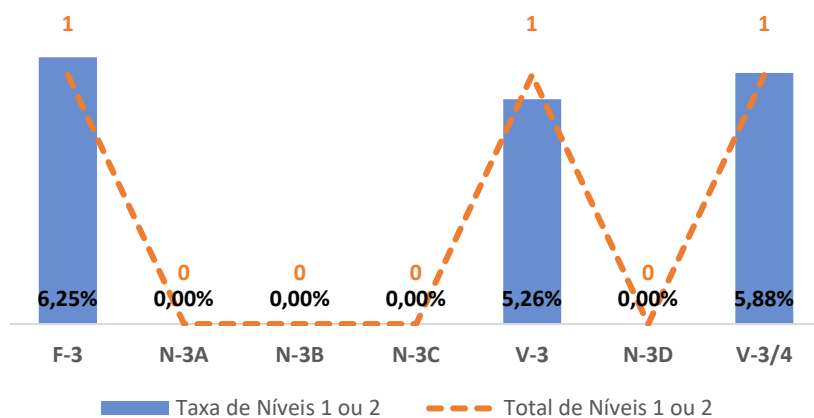

TAXA DE SUCESSO: TURMA vs MÉDIA ANO

NÍVEIS: MÉDIA TURMA vs MÉDIA ANO

TAXA E TOTAL DE NÍVEIS 1 OU 2

QUALIDADE DO SUCESSO - NÍVEIS 4 ou 5

Taxa de Sucesso 22/23	Taxa de Sucesso 23/24	Desvio 23-24	Taxa de Sucesso 24/25	Desvio 24-25
100,00%	95,83%	-4,17%	99,30%	3,47%

TAXA DE SUCESSO: TURMA vs MÉDIA ANO

NÍVEIS: MÉDIA TURMA vs MÉDIA ANO

TAXA E TOTAL DE NÍVEIS 1 OU 2

QUALIDADE DO SUCESSO - NÍVEIS 4 ou 5

Taxa de Sucesso 22/23	Taxa de Sucesso 23/24	Desvio 23-24	Taxa de Sucesso 24/25	Desvio 24-25
95,73%	97,97%	2,24%	98,58%	0,61%

TAXA DE SUCESSO: TURMA vs MÉDIA ANO

NÍVEIS: MÉDIA TURMA vs MÉDIA ANO

TAXA E TOTAL DE NÍVEIS 1 OU 2

QUALIDADE DO SUCESSO - NÍVEIS 4 ou 5

Taxa de Sucesso 22/23	Taxa de Sucesso 23/24	Desvio 23-24	Taxa de Sucesso 24/25	Desvio 24-25
100,00%	98,61%	-1,39%	97,89%	-0,72%