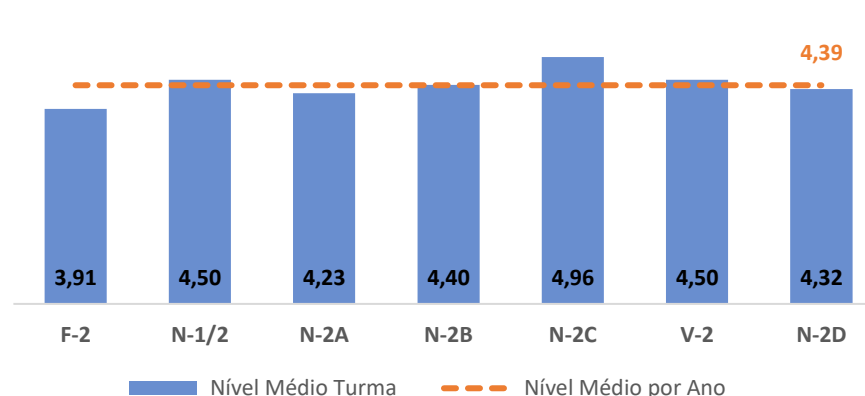

TAXA DE SUCESSO: TURMA vs MÉDIA ANO

NÍVEIS: MÉDIA TURMA vs MÉDIA ANO

TAXA E TOTAL DE NÍVEIS 1 OU 2

QUALIDADE DO SUCESSO - NÍVEIS 4 ou 5

Taxa de Sucesso 22/23	Taxa de Sucesso 23/24	Desvio 23-24	Taxa de Sucesso 24/25	Desvio 24-25
100,00%	100,00%	0,00%	100,00%	0,00%

TAXA DE SUCESSO: TURMA vs MÉDIA ANO

NÍVEIS: MÉDIA TURMA vs MÉDIA ANO

TAXA E TOTAL DE NÍVEIS 1 OU 2

QUALIDADE DO SUCESSO - NÍVEIS 4 ou 5

Taxa de Sucesso 22/23	Taxa de Sucesso 23/24	Desvio 23-24	Taxa de Sucesso 24/25	Desvio 24-25
100,00%	100,00%	0,00%	99,21%	-0,79%