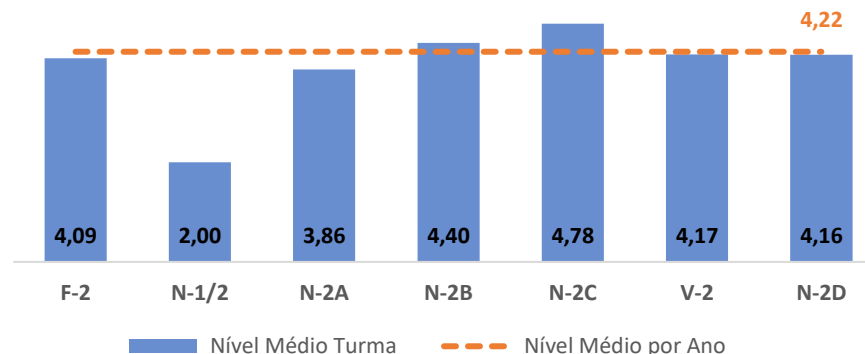

TAXA DE SUCESSO: TURMA vs MÉDIA ANO

NÍVEIS: MÉDIA TURMA vs MÉDIA ANO

TAXA E TOTAL DE NÍVEIS 1 OU 2

QUALIDADE DO SUCESSO - NÍVEIS 4 ou 5

Taxa de Sucesso 22/23	Taxa de Sucesso 23/24	Desvio 23-24	Taxa de Sucesso 24/25	Desvio 24-25
100,00%	97,97%	-2,03%	91,49%	-6,48%

TAXA DE SUCESSO: TURMA vs MÉDIA ANO

NÍVEIS: MÉDIA TURMA vs MÉDIA ANO

TAXA E TOTAL DE NÍVEIS 1 OU 2

QUALIDADE DO SUCESSO - NÍVEIS 4 ou 5

Taxa de Sucesso 22/23	Taxa de Sucesso 23/24	Desvio 23-24	Taxa de Sucesso 24/25	Desvio 24-25
98,55%	95,38%	-3,17%	93,70%	-1,68%

TAXA DE SUCESSO: TURMA vs MÉDIA ANO

NÍVEIS: MÉDIA TURMA vs MÉDIA ANO

TAXA E TOTAL DE NÍVEIS 1 OU 2

QUALIDADE DO SUCESSO - NÍVEIS 4 ou 5

Taxa de Sucesso 22/23	Taxa de Sucesso 23/24	Desvio 23-24	Taxa de Sucesso 24/25	Desvio 24-25
92,75%	95,77%	3,02%	94,93%	-0,84%