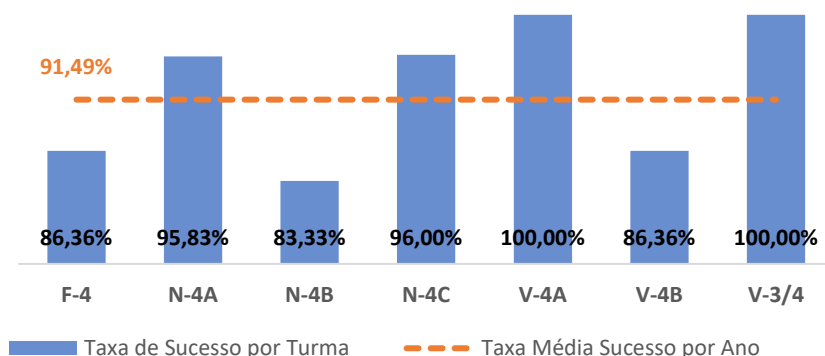

TAXA DE SUCESSO: TURMA vs MÉDIA ANO

NÍVEIS: MÉDIA TURMA vs MÉDIA ANO

TAXA E TOTAL DE NÍVEIS 1 OU 2

QUALIDADE DO SUCESSO - NÍVEIS 4 ou 5

Taxa de Sucesso 22/23	Taxa de Sucesso 23/24	Desvio 23-24	Taxa de Sucesso 24/25	Desvio 24-25
95,73%	97,97%	2,24%	98,58%	0,61%

TAXA DE SUCESSO: TURMA vs MÉDIA ANO

NÍVEIS: MÉDIA TURMA vs MÉDIA ANO

TAXA E TOTAL DE NÍVEIS 1 OU 2

QUALIDADE DO SUCESSO - NÍVEIS 4 ou 5

Taxa de Sucesso 22/23	Taxa de Sucesso 23/24	Desvio 23-24	Taxa de Sucesso 24/25	Desvio 24-25
100,00%	98,61%	-1,39%	97,89%	-0,72%

TAXA DE SUCESSO: TURMA vs MÉDIA ANO

NÍVEIS: MÉDIA TURMA vs MÉDIA ANO

TAXA E TOTAL DE NÍVEIS 1 OU 2

QUALIDADE DO SUCESSO - NÍVEIS 4 ou 5

Taxa de Sucesso 22/23	Taxa de Sucesso 23/24	Desvio 23-24	Taxa de Sucesso 24/25	Desvio 24-25
100,00%	97,97%	-2,03%	91,49%	-6,48%