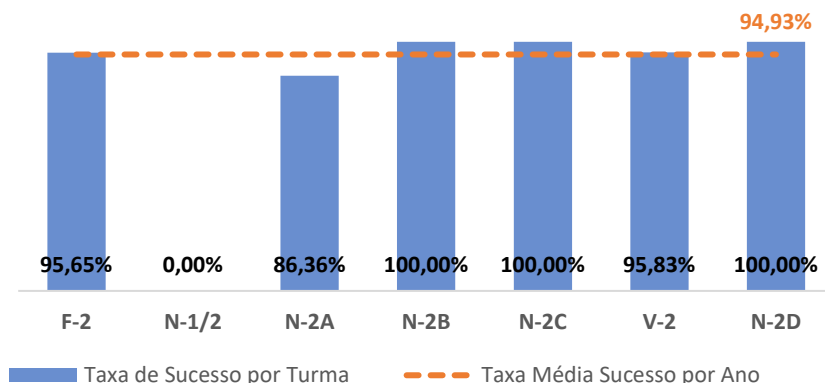

TAXA DE SUCESSO: TURMA vs MÉDIA ANO

NÍVEIS: MÉDIA TURMA vs MÉDIA ANO

TAXA E TOTAL DE NÍVEIS 1 OU 2

QUALIDADE DO SUCESSO - NÍVEIS 4 ou 5

Taxa de Sucesso 22/23	Taxa de Sucesso 23/24	Desvio 23-24	Taxa de Sucesso 24/25	Desvio 24-25
100,00%	97,97%	-2,03%	91,49%	-6,48%

TAXA DE SUCESSO: TURMA vs MÉDIA ANO

NÍVEIS: MÉDIA TURMA vs MÉDIA ANO

TAXA E TOTAL DE NÍVEIS 1 OU 2

QUALIDADE DO SUCESSO - NÍVEIS 4 ou 5

Taxa de Sucesso 22/23	Taxa de Sucesso 23/24	Desvio 23-24	Taxa de Sucesso 24/25	Desvio 24-25
98,55%	95,38%	-3,17%	93,70%	-1,68%

TAXA DE SUCESSO: TURMA vs MÉDIA ANO

NÍVEIS: MÉDIA TURMA vs MÉDIA ANO

TAXA E TOTAL DE NÍVEIS 1 OU 2

QUALIDADE DO SUCESSO - NÍVEIS 4 ou 5

Taxa de Sucesso 22/23	Taxa de Sucesso 23/24	Desvio 23-24	Taxa de Sucesso 24/25	Desvio 24-25
92,75%	95,77%	3,02%	94,93%	-0,84%