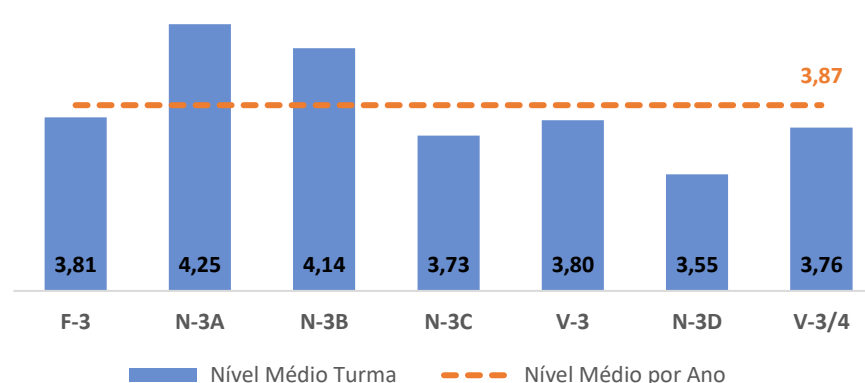

TAXA DE SUCESSO: TURMA vs MÉDIA ANO

NÍVEIS: MÉDIA TURMA vs MÉDIA ANO

TAXA E TOTAL DE NÍVEIS 1 OU 2

QUALIDADE DO SUCESSO - NÍVEIS 4 ou 5

Taxa de Sucesso 22/23	Taxa de Sucesso 23/24	Desvio 23-24	Taxa de Sucesso 24/25	Desvio 24-25
95,65%	93,85%	-1,80%	95,28%	1,43%

TAXA DE SUCESSO: TURMA vs MÉDIA ANO

NÍVEIS: MÉDIA TURMA vs MÉDIA ANO

TAXA E TOTAL DE NÍVEIS 1 OU 2

QUALIDADE DO SUCESSO - NÍVEIS 4 ou 5

Taxa de Sucesso 22/23	Taxa de Sucesso 23/24	Desvio 23-24	Taxa de Sucesso 24/25	Desvio 24-25
90,58%	93,66%	3,08%	92,03%	-1,63%

TAXA DE SUCESSO: TURMA vs MÉDIA ANO

NÍVEIS: MÉDIA TURMA vs MÉDIA ANO

TAXA E TOTAL DE NÍVEIS 1 OU 2

QUALIDADE DO SUCESSO - NÍVEIS 4 ou 5

Taxa de Sucesso 22/23	Taxa de Sucesso 23/24	Desvio 23-24	Taxa de Sucesso 24/25	Desvio 24-25
100,00%	95,83%	-4,17%	99,30%	3,47%