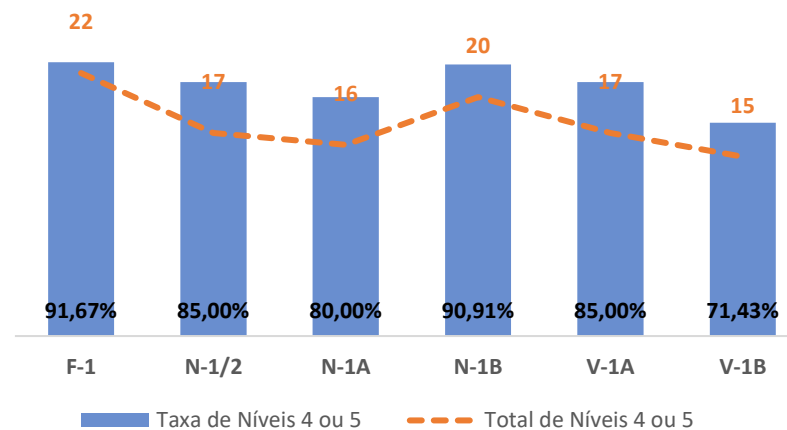

TAXA DE SUCESSO: TURMA vs MÉDIA ANO

NÍVEIS: MÉDIA TURMA vs MÉDIA ANO

TAXA E TOTAL DE NÍVEIS 1 OU 2

QUALIDADE DO SUCESSO - NÍVEIS 4 ou 5

Taxa de Sucesso 22/23	Taxa de Sucesso 23/24	Desvio 23-24	Taxa de Sucesso 24/25	Desvio 24-25
98,29%	100,00%	1,71%	100,00%	0,00%

TAXA DE SUCESSO: TURMA vs MÉDIA ANO

NÍVEIS: MÉDIA TURMA vs MÉDIA ANO

TAXA E TOTAL DE NÍVEIS 1 OU 2

QUALIDADE DO SUCESSO - NÍVEIS 4 ou 5

Taxa de Sucesso 22/23	Taxa de Sucesso 23/24	Desvio 23-24	Taxa de Sucesso 24/25	Desvio 24-25
99,28%	100,00%	0,72%	100,00%	0,00%

TAXA DE SUCESSO: TURMA vs MÉDIA ANO

NÍVEIS: MÉDIA TURMA vs MÉDIA ANO

TAXA E TOTAL DE NÍVEIS 1 OU 2

QUALIDADE DO SUCESSO - NÍVEIS 4 ou 5

Taxa de Sucesso 22/23	Taxa de Sucesso 23/24	Desvio 23-24	Taxa de Sucesso 24/25	Desvio 24-25
100,00%	100,00%	0,00%	100,00%	0,00%