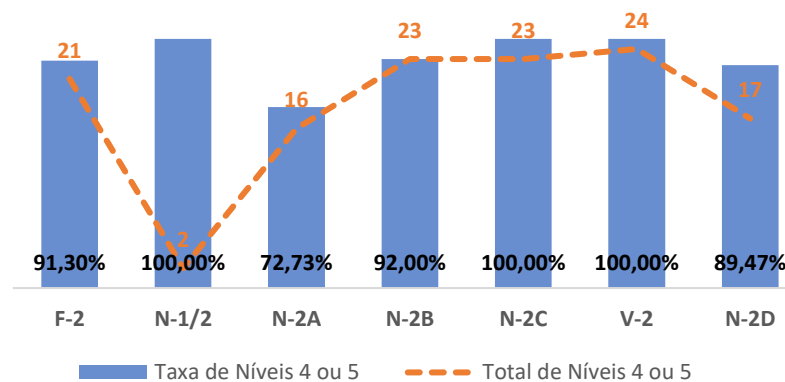

TAXA DE SUCESSO: TURMA vs MÉDIA ANO

NÍVEIS: MÉDIA TURMA vs MÉDIA ANO

TAXA E TOTAL DE NÍVEIS 1 OU 2

QUALIDADE DO SUCESSO - NÍVEIS 4 ou 5

Taxa de Sucesso 22/23	Taxa de Sucesso 23/24	Desvio 23-24	Taxa de Sucesso 24/25	Desvio 24-25
100,00%	100,00%	0,00%	99,21%	-0,79%

TAXA DE SUCESSO: TURMA vs MÉDIA ANO

NÍVEIS: MÉDIA TURMA vs MÉDIA ANO

TAXA E TOTAL DE NÍVEIS 1 OU 2

QUALIDADE DO SUCESSO - NÍVEIS 4 ou 5

Taxa de Sucesso 22/23	Taxa de Sucesso 23/24	Desvio 23-24	Taxa de Sucesso 24/25	Desvio 24-25
100,00%	100,00%	0,00%	100,00%	0,00%