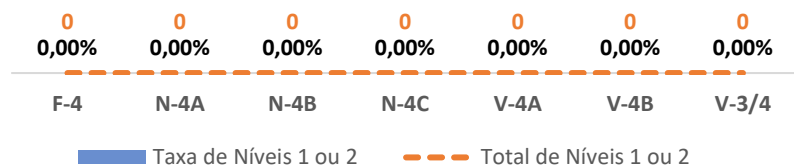

TAXA DE SUCESSO: TURMA vs MÉDIA ANO

NÍVEIS: MÉDIA TURMA vs MÉDIA ANO

TAXA E TOTAL DE NÍVEIS 1 OU 2

QUALIDADE DO SUCESSO - NÍVEIS 4 ou 5

Taxa de Sucesso 22/23	Taxa de Sucesso 23/24	Desvio 23-24	Taxa de Sucesso 24/25	Desvio 24-25
100,00%	100,00%	0,00%	99,28%	-0,72%

TAXA DE SUCESSO: TURMA vs MÉDIA ANO

NÍVEIS: MÉDIA TURMA vs MÉDIA ANO

TAXA E TOTAL DE NÍVEIS 1 OU 2

QUALIDADE DO SUCESSO - NÍVEIS 4 ou 5

Taxa de Sucesso 22/23	Taxa de Sucesso 23/24	Desvio 23-24	Taxa de Sucesso 24/25	Desvio 24-25
100,00%	100,00%	0,00%	100,00%	0,00%