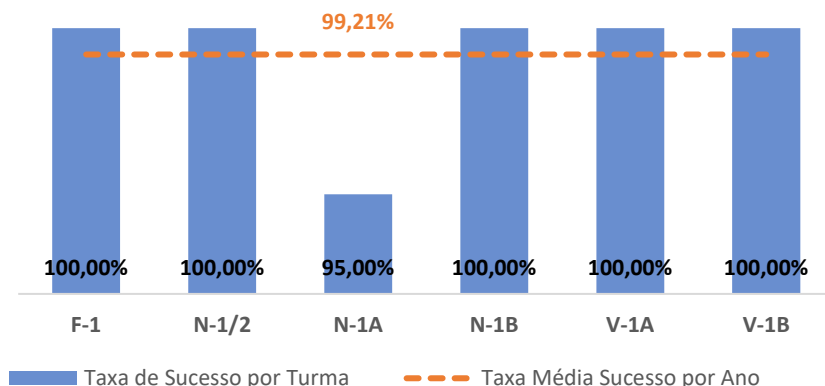

TAXA DE SUCESSO: TURMA vs MÉDIA ANO

NÍVEIS: MÉDIA TURMA vs MÉDIA ANO

TAXA E TOTAL DE NÍVEIS 1 OU 2

QUALIDADE DO SUCESSO - NÍVEIS 4 ou 5

Taxa de Sucesso 22/23	Taxa de Sucesso 23/24	Desvio 23-24	Taxa de Sucesso 24/25	Desvio 24-25
100,00%	100,00%	0,00%	100,00%	0,00%

TAXA DE SUCESSO: TURMA vs MÉDIA ANO

NÍVEIS: MÉDIA TURMA vs MÉDIA ANO

TAXA E TOTAL DE NÍVEIS 1 OU 2

QUALIDADE DO SUCESSO - NÍVEIS 4 ou 5

Taxa de Sucesso 22/23	Taxa de Sucesso 23/24	Desvio 23-24	Taxa de Sucesso 24/25	Desvio 24-25
100,00%	100,00%	0,00%	99,21%	-0,79%