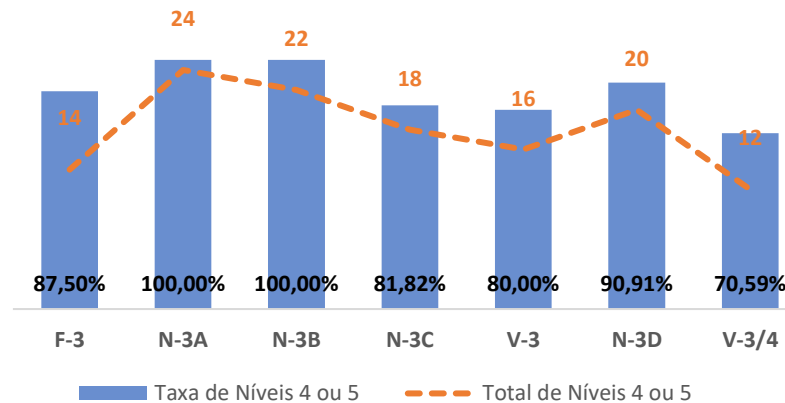

TAXA DE SUCESSO: TURMA vs MÉDIA ANO

NÍVEIS: MÉDIA TURMA vs MÉDIA ANO

TAXA E TOTAL DE NÍVEIS 1 OU 2

QUALIDADE DO SUCESSO - NÍVEIS 4 ou 5

Taxa de Sucesso 22/23	Taxa de Sucesso 23/24	Desvio 23-24	Taxa de Sucesso 24/25	Desvio 24-25
100,00%	100,00%	0,00%	100,00%	0,00%