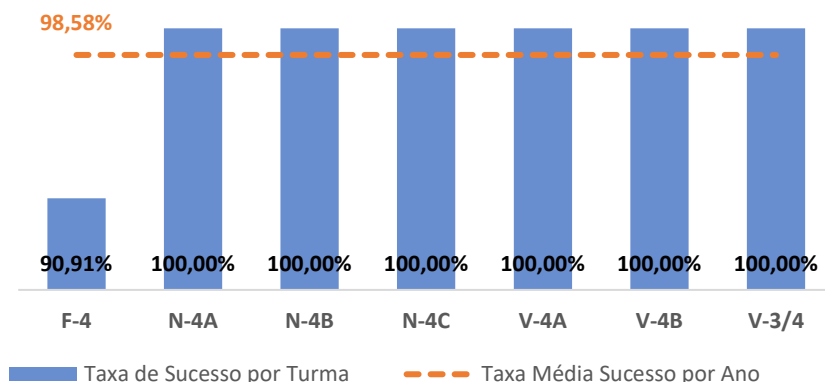

TAXA DE SUCESSO: TURMA vs MÉDIA ANO

NÍVEIS: MÉDIA TURMA vs MÉDIA ANO

TAXA E TOTAL DE NÍVEIS 1 OU 2

QUALIDADE DO SUCESSO - NÍVEIS 4 ou 5

Taxa de Sucesso 22/23	Taxa de Sucesso 23/24	Desvio 23-24	Taxa de Sucesso 24/25	Desvio 24-25
90,58%	93,66%	3,08%	92,03%	-1,63%

TAXA DE SUCESSO: TURMA vs MÉDIA ANO

NÍVEIS: MÉDIA TURMA vs MÉDIA ANO

TAXA E TOTAL DE NÍVEIS 1 OU 2

QUALIDADE DO SUCESSO - NÍVEIS 4 ou 5

Taxa de Sucesso 22/23	Taxa de Sucesso 23/24	Desvio 23-24	Taxa de Sucesso 24/25	Desvio 24-25
100,00%	95,83%	-4,17%	99,30%	3,47%

TAXA DE SUCESSO: TURMA vs MÉDIA ANO

NÍVEIS: MÉDIA TURMA vs MÉDIA ANO

TAXA E TOTAL DE NÍVEIS 1 OU 2

QUALIDADE DO SUCESSO - NÍVEIS 4 ou 5

Taxa de Sucesso 22/23	Taxa de Sucesso 23/24	Desvio 23-24	Taxa de Sucesso 24/25	Desvio 24-25
95,73%	97,97%	2,24%	98,58%	0,61%