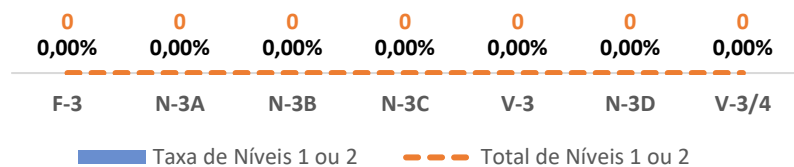

TAXA DE SUCESSO: TURMA vs MÉDIA ANO

NÍVEIS: MÉDIA TURMA vs MÉDIA ANO

TAXA E TOTAL DE NÍVEIS 1 OU 2

QUALIDADE DO SUCESSO - NÍVEIS 4 ou 5

Taxa de Sucesso 22/23	Taxa de Sucesso 23/24	Desvio 23-24	Taxa de Sucesso 24/25	Desvio 24-25
99,28%	100,00%	0,72%	100,00%	0,00%

TAXA DE SUCESSO: TURMA vs MÉDIA ANO

NÍVEIS: MÉDIA TURMA vs MÉDIA ANO

TAXA E TOTAL DE NÍVEIS 1 OU 2

QUALIDADE DO SUCESSO - NÍVEIS 4 ou 5

Taxa de Sucesso 22/23	Taxa de Sucesso 23/24	Desvio 23-24	Taxa de Sucesso 24/25	Desvio 24-25
100,00%	100,00%	0,00%	100,00%	0,00%