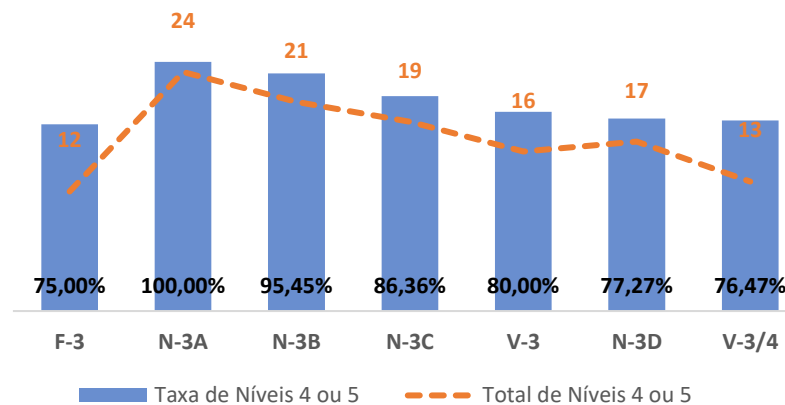

TAXA DE SUCESSO: TURMA vs MÉDIA ANO

NÍVEIS: MÉDIA TURMA vs MÉDIA ANO

TAXA E TOTAL DE NÍVEIS 1 OU 2

QUALIDADE DO SUCESSO - NÍVEIS 4 ou 5

Taxa de Sucesso 22/23	Taxa de Sucesso 23/24	Desvio 23-24	Taxa de Sucesso 24/25	Desvio 24-25
100,00%	100,00%	0,00%	100,00%	0,00%