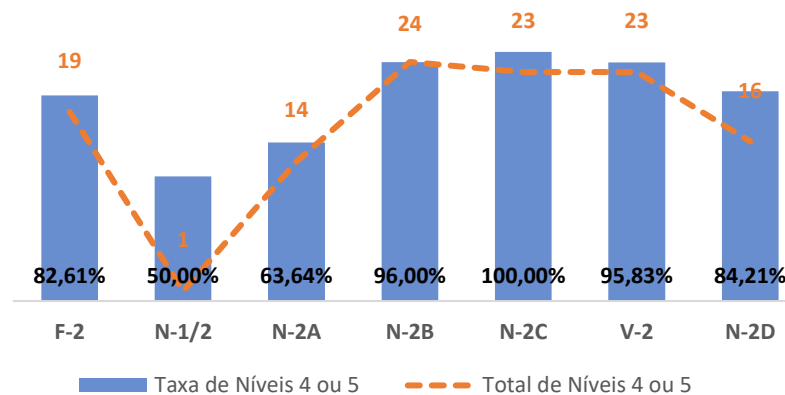

TAXA DE SUCESSO: TURMA vs MÉDIA ANO

NÍVEIS: MÉDIA TURMA vs MÉDIA ANO

TAXA E TOTAL DE NÍVEIS 1 OU 2

QUALIDADE DO SUCESSO - NÍVEIS 4 ou 5

Taxa de Sucesso 22/23	Taxa de Sucesso 23/24	Desvio 23-24	Taxa de Sucesso 24/25	Desvio 24-25
100,00%	100,00%	0,00%	100,00%	0,00%

TAXA DE SUCESSO: TURMA vs MÉDIA ANO

NÍVEIS: MÉDIA TURMA vs MÉDIA ANO

TAXA E TOTAL DE NÍVEIS 1 OU 2

QUALIDADE DO SUCESSO - NÍVEIS 4 ou 5

Taxa de Sucesso 22/23	Taxa de Sucesso 23/24	Desvio 23-24	Taxa de Sucesso 24/25	Desvio 24-25
98,55%	99,30%	0,75%	98,55%	-0,75%

TAXA DE SUCESSO: TURMA vs MÉDIA ANO

NÍVEIS: MÉDIA TURMA vs MÉDIA ANO

TAXA E TOTAL DE NÍVEIS 1 OU 2

QUALIDADE DO SUCESSO - NÍVEIS 4 ou 5

Taxa de Sucesso 22/23	Taxa de Sucesso 23/24	Desvio 23-24	Taxa de Sucesso 24/25	Desvio 24-25
100,00%	98,61%	-1,39%	99,30%	0,69%