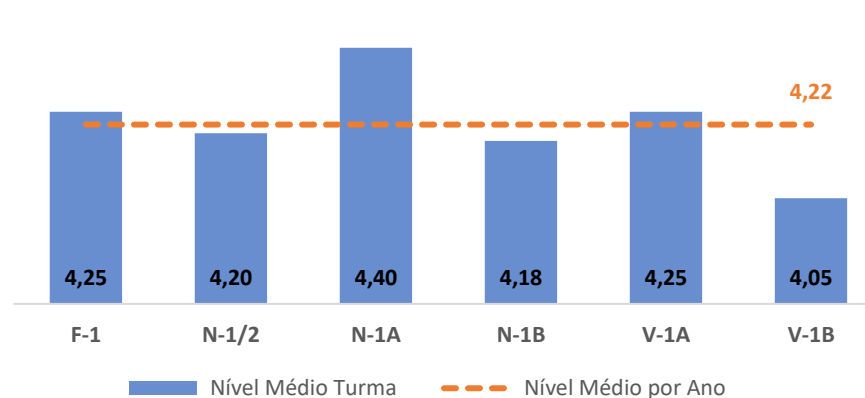

TAXA DE SUCESSO: TURMA vs MÉDIA ANO

NÍVEIS: MÉDIA TURMA vs MÉDIA ANO

TAXA E TOTAL DE NÍVEIS 1 OU 2

QUALIDADE DO SUCESSO - NÍVEIS 4 ou 5

Taxa de Sucesso 22/23	Taxa de Sucesso 23/24	Desvio 23-24	Taxa de Sucesso 24/25	Desvio 24-25
100,00%	98,61%	-1,39%	99,30%	0,69%

TAXA DE SUCESSO: TURMA vs MÉDIA ANO

NÍVEIS: MÉDIA TURMA vs MÉDIA ANO

TAXA E TOTAL DE NÍVEIS 1 OU 2

QUALIDADE DO SUCESSO - NÍVEIS 4 ou 5

Taxa de Sucesso 22/23	Taxa de Sucesso 23/24	Desvio 23-24	Taxa de Sucesso 24/25	Desvio 24-25
98,29%	100,00%	1,71%	100,00%	0,00%

TAXA DE SUCESSO: TURMA vs MÉDIA ANO

NÍVEIS: MÉDIA TURMA vs MÉDIA ANO

TAXA E TOTAL DE NÍVEIS 1 OU 2

QUALIDADE DO SUCESSO - NÍVEIS 4 ou 5

Taxa de Sucesso 22/23	Taxa de Sucesso 23/24	Desvio 23-24	Taxa de Sucesso 24/25	Desvio 24-25
99,28%	100,00%	0,72%	100,00%	0,00%