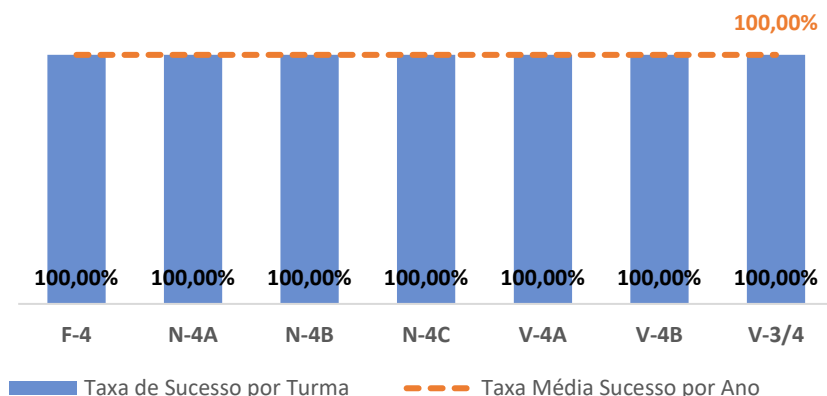

TAXA DE SUCESSO: TURMA vs MÉDIA ANO

NÍVEIS: MÉDIA TURMA vs MÉDIA ANO

TAXA E TOTAL DE NÍVEIS 1 OU 2

QUALIDADE DO SUCESSO - NÍVEIS 4 ou 5

Taxa de Sucesso 22/23	Taxa de Sucesso 23/24	Desvio 23-24	Taxa de Sucesso 24/25	Desvio 24-25
100,00%	100,00%	0,00%	100,00%	0,00%