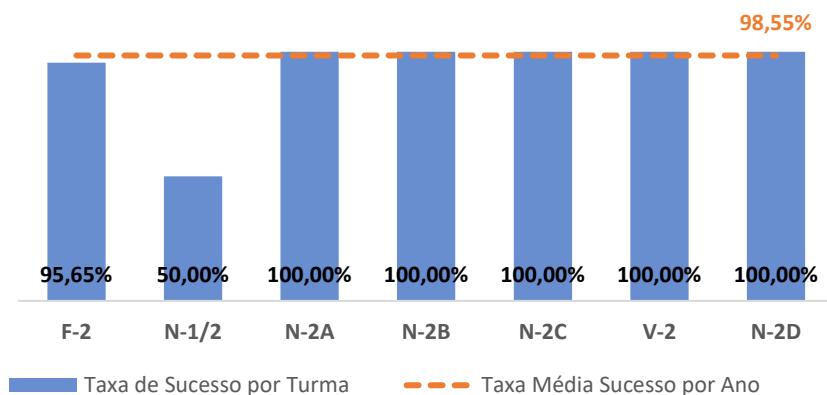

TAXA DE SUCESSO: TURMA vs MÉDIA ANO

NÍVEIS: MÉDIA TURMA vs MÉDIA ANO

TAXA E TOTAL DE NÍVEIS 1 OU 2

QUALIDADE DO SUCESSO - NÍVEIS 4 ou 5

Taxa de Sucesso 22/23	Taxa de Sucesso 23/24	Desvio 23-24	Taxa de Sucesso 24/25	Desvio 24-25
85,47%	92,57%	7,10%	94,33%	1,76%

TAXA DE SUCESSO: TURMA vs MÉDIA ANO

NÍVEIS: MÉDIA TURMA vs MÉDIA ANO

TAXA E TOTAL DE NÍVEIS 1 OU 2

QUALIDADE DO SUCESSO - NÍVEIS 4 ou 5

Taxa de Sucesso 22/23	Taxa de Sucesso 23/24	Desvio 23-24	Taxa de Sucesso 24/25	Desvio 24-25
100,00%	100,00%	0,00%	100,00%	0,00%

TAXA DE SUCESSO: TURMA vs MÉDIA ANO

NÍVEIS: MÉDIA TURMA vs MÉDIA ANO

TAXA E TOTAL DE NÍVEIS 1 OU 2

QUALIDADE DO SUCESSO - NÍVEIS 4 ou 5

Taxa de Sucesso 22/23	Taxa de Sucesso 23/24	Desvio 23-24	Taxa de Sucesso 24/25	Desvio 24-25
98,55%	99,30%	0,75%	98,55%	-0,75%