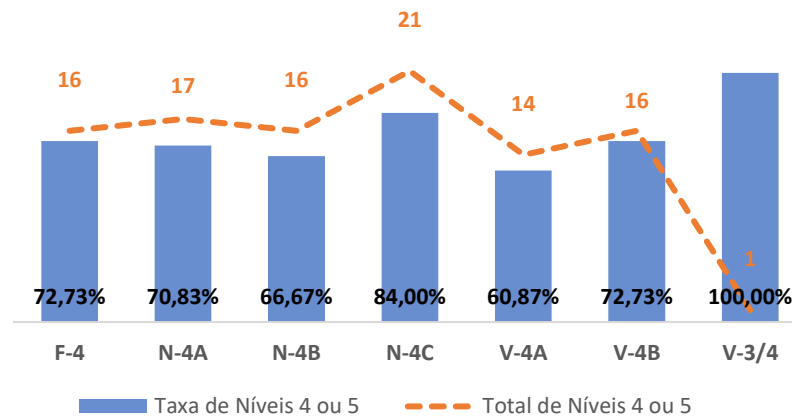

TAXA DE SUCESSO: TURMA vs MÉDIA ANO

NÍVEIS: MÉDIA TURMA vs MÉDIA ANO

TAXA E TOTAL DE NÍVEIS 1 OU 2

QUALIDADE DO SUCESSO - NÍVEIS 4 ou 5

Taxa de Sucesso 22/23	Taxa de Sucesso 23/24	Desvio 23-24	Taxa de Sucesso 24/25	Desvio 24-25
100,00%	98,61%	-1,39%	99,30%	0,69%

TAXA DE SUCESSO: TURMA vs MÉDIA ANO

NÍVEIS: MÉDIA TURMA vs MÉDIA ANO

TAXA E TOTAL DE NÍVEIS 1 OU 2

QUALIDADE DO SUCESSO - NÍVEIS 4 ou 5

Taxa de Sucesso 22/23	Taxa de Sucesso 23/24	Desvio 23-24	Taxa de Sucesso 24/25	Desvio 24-25
98,29%	100,00%	1,71%	100,00%	0,00%

TAXA DE SUCESSO: TURMA vs MÉDIA ANO

NÍVEIS: MÉDIA TURMA vs MÉDIA ANO

TAXA E TOTAL DE NÍVEIS 1 OU 2

QUALIDADE DO SUCESSO - NÍVEIS 4 ou 5

Taxa de Sucesso 22/23	Taxa de Sucesso 23/24	Desvio 23-24	Taxa de Sucesso 24/25	Desvio 24-25
99,28%	100,00%	0,72%	100,00%	0,00%