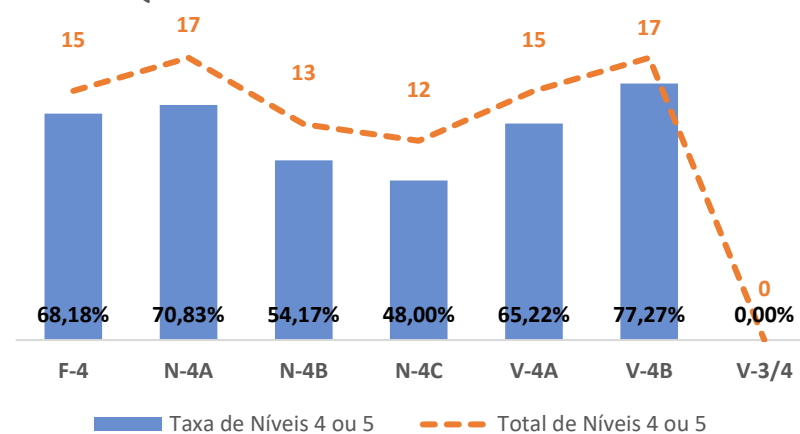

TAXA DE SUCESSO: TURMA vs MÉDIA ANO

NÍVEIS: MÉDIA TURMA vs MÉDIA ANO

TAXA E TOTAL DE NÍVEIS 1 OU 2

QUALIDADE DO SUCESSO - NÍVEIS 4 ou 5

Taxa de Sucesso 22/23	Taxa de Sucesso 23/24	Desvio 23-24	Taxa de Sucesso 24/25	Desvio 24-25
100,00%	98,61%	-1,39%	97,89%	-0,72%

TAXA DE SUCESSO: TURMA vs MÉDIA ANO

NÍVEIS: MÉDIA TURMA vs MÉDIA ANO

TAXA E TOTAL DE NÍVEIS 1 OU 2

QUALIDADE DO SUCESSO - NÍVEIS 4 ou 5

Taxa de Sucesso 22/23	Taxa de Sucesso 23/24	Desvio 23-24	Taxa de Sucesso 24/25	Desvio 24-25
100,00%	97,97%	-2,03%	91,49%	-6,48%

TAXA DE SUCESSO: TURMA vs MÉDIA ANO

NÍVEIS: MÉDIA TURMA vs MÉDIA ANO

TAXA E TOTAL DE NÍVEIS 1 OU 2

QUALIDADE DO SUCESSO - NÍVEIS 4 ou 5

Taxa de Sucesso 22/23	Taxa de Sucesso 23/24	Desvio 23-24	Taxa de Sucesso 24/25	Desvio 24-25
98,55%	95,38%	-3,17%	93,70%	-1,68%