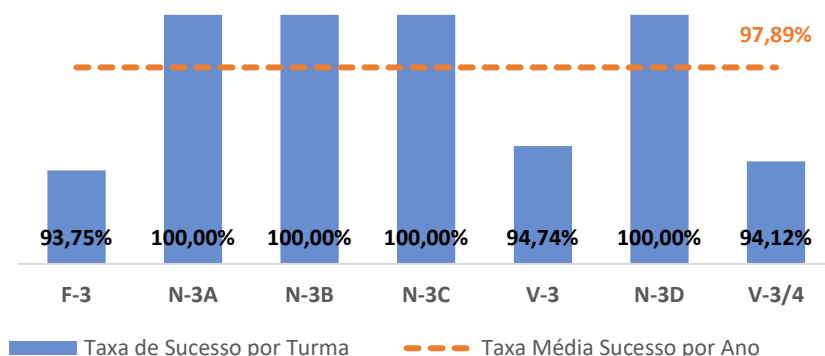

TAXA DE SUCESSO: TURMA vs MÉDIA ANO

NÍVEIS: MÉDIA TURMA vs MÉDIA ANO

TAXA E TOTAL DE NÍVEIS 1 OU 2

QUALIDADE DO SUCESSO - NÍVEIS 4 ou 5

Taxa de Sucesso 22/23	Taxa de Sucesso 23/24	Desvio 23-24	Taxa de Sucesso 24/25	Desvio 24-25
100,00%	95,83%	-4,17%	99,30%	3,47%

TAXA DE SUCESSO: TURMA vs MÉDIA ANO

NÍVEIS: MÉDIA TURMA vs MÉDIA ANO

TAXA E TOTAL DE NÍVEIS 1 OU 2

QUALIDADE DO SUCESSO - NÍVEIS 4 ou 5

Taxa de Sucesso 22/23	Taxa de Sucesso 23/24	Desvio 23-24	Taxa de Sucesso 24/25	Desvio 24-25
95,73%	97,97%	2,24%	98,58%	0,61%

TAXA DE SUCESSO: TURMA vs MÉDIA ANO

NÍVEIS: MÉDIA TURMA vs MÉDIA ANO

TAXA E TOTAL DE NÍVEIS 1 OU 2

QUALIDADE DO SUCESSO - NÍVEIS 4 ou 5

Taxa de Sucesso 22/23	Taxa de Sucesso 23/24	Desvio 23-24	Taxa de Sucesso 24/25	Desvio 24-25
100,00%	98,61%	-1,39%	97,89%	-0,72%