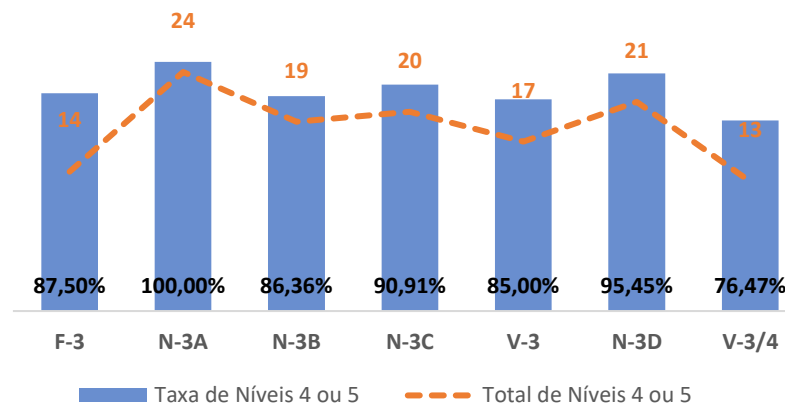

TAXA DE SUCESSO: TURMA vs MÉDIA ANO

NÍVEIS: MÉDIA TURMA vs MÉDIA ANO

TAXA E TOTAL DE NÍVEIS 1 OU 2

QUALIDADE DO SUCESSO - NÍVEIS 4 ou 5

Taxa de Sucesso 22/23	Taxa de Sucesso 23/24	Desvio 23-24	Taxa de Sucesso 24/25	Desvio 24-25
100,00%	100,00%	0,00%	99,28%	-0,72%

TAXA DE SUCESSO: TURMA vs MÉDIA ANO

NÍVEIS: MÉDIA TURMA vs MÉDIA ANO

TAXA E TOTAL DE NÍVEIS 1 OU 2

QUALIDADE DO SUCESSO - NÍVEIS 4 ou 5

Taxa de Sucesso 22/23	Taxa de Sucesso 23/24	Desvio 23-24	Taxa de Sucesso 24/25	Desvio 24-25
100,00%	100,00%	0,00%	100,00%	0,00%