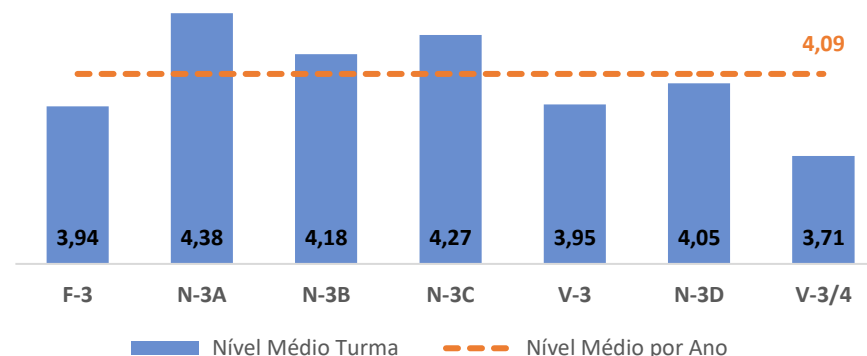

TAXA DE SUCESSO: TURMA vs MÉDIA ANO

NÍVEIS: MÉDIA TURMA vs MÉDIA ANO

TAXA E TOTAL DE NÍVEIS 1 OU 2

QUALIDADE DO SUCESSO - NÍVEIS 4 ou 5

Taxa de Sucesso 22/23	Taxa de Sucesso 23/24	Desvio 23-24	Taxa de Sucesso 24/25	Desvio 24-25
100,00%	95,83%	-4,17%	99,30%	3,47%

TAXA DE SUCESSO: TURMA vs MÉDIA ANO

NÍVEIS: MÉDIA TURMA vs MÉDIA ANO

TAXA E TOTAL DE NÍVEIS 1 OU 2

QUALIDADE DO SUCESSO - NÍVEIS 4 ou 5

Taxa de Sucesso 22/23	Taxa de Sucesso 23/24	Desvio 23-24	Taxa de Sucesso 24/25	Desvio 24-25
95,73%	97,97%	2,24%	98,58%	0,61%

TAXA DE SUCESSO: TURMA vs MÉDIA ANO

NÍVEIS: MÉDIA TURMA vs MÉDIA ANO

TAXA E TOTAL DE NÍVEIS 1 OU 2

QUALIDADE DO SUCESSO - NÍVEIS 4 ou 5

Taxa de Sucesso 22/23	Taxa de Sucesso 23/24	Desvio 23-24	Taxa de Sucesso 24/25	Desvio 24-25
100,00%	98,61%	-1,39%	97,89%	-0,72%