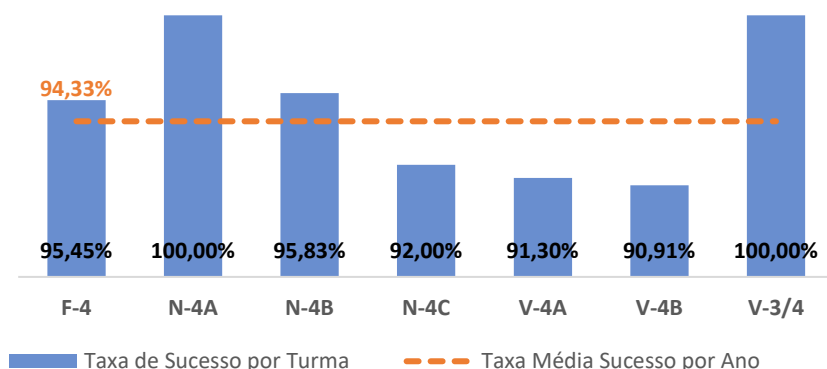

TAXA DE SUCESSO: TURMA vs MÉDIA ANO

NÍVEIS: MÉDIA TURMA vs MÉDIA ANO

TAXA E TOTAL DE NÍVEIS 1 OU 2

QUALIDADE DO SUCESSO - NÍVEIS 4 ou 5

Taxa de Sucesso 22/23	Taxa de Sucesso 23/24	Desvio 23-24	Taxa de Sucesso 24/25	Desvio 24-25
92,75%	95,77%	3,02%	94,93%	-0,84%

TAXA DE SUCESSO: TURMA vs MÉDIA ANO

NÍVEIS: MÉDIA TURMA vs MÉDIA ANO

TAXA E TOTAL DE NÍVEIS 1 OU 2

QUALIDADE DO SUCESSO - NÍVEIS 4 ou 5

Taxa de Sucesso 22/23	Taxa de Sucesso 23/24	Desvio 23-24	Taxa de Sucesso 24/25	Desvio 24-25
94,37%	95,14%	0,77%	97,90%	2,76%

TAXA DE SUCESSO: TURMA vs MÉDIA ANO

NÍVEIS: MÉDIA TURMA vs MÉDIA ANO

TAXA E TOTAL DE NÍVEIS 1 OU 2

QUALIDADE DO SUCESSO - NÍVEIS 4 ou 5

Taxa de Sucesso 22/23	Taxa de Sucesso 23/24	Desvio 23-24	Taxa de Sucesso 24/25	Desvio 24-25
85,47%	92,57%	7,10%	94,33%	1,76%