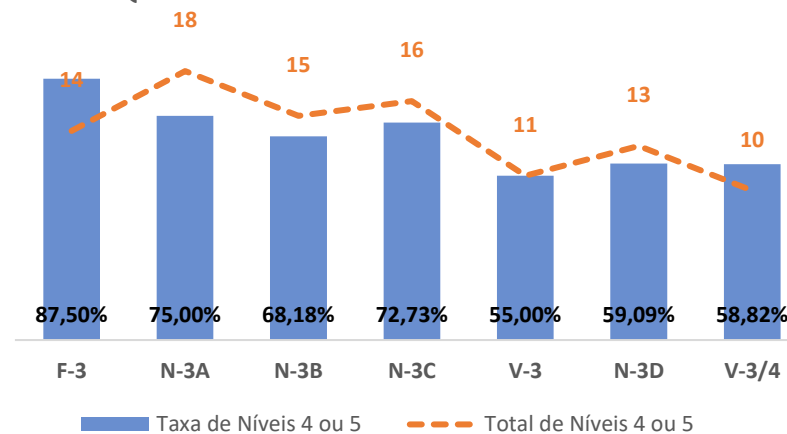

TAXA DE SUCESSO: TURMA vs MÉDIA ANO

NÍVEIS: MÉDIA TURMA vs MÉDIA ANO

TAXA E TOTAL DE NÍVEIS 1 OU 2

QUALIDADE DO SUCESSO - NÍVEIS 4 ou 5

Taxa de Sucesso 22/23	Taxa de Sucesso 23/24	Desvio 23-24	Taxa de Sucesso 24/25	Desvio 24-25
92,75%	95,77%	3,02%	94,93%	-0,84%

TAXA DE SUCESSO: TURMA vs MÉDIA ANO

NÍVEIS: MÉDIA TURMA vs MÉDIA ANO

TAXA E TOTAL DE NÍVEIS 1 OU 2

QUALIDADE DO SUCESSO - NÍVEIS 4 ou 5

Taxa de Sucesso 22/23	Taxa de Sucesso 23/24	Desvio 23-24	Taxa de Sucesso 24/25	Desvio 24-25
94,37%	95,14%	0,77%	97,90%	2,76%

TAXA DE SUCESSO: TURMA vs MÉDIA ANO

NÍVEIS: MÉDIA TURMA vs MÉDIA ANO

TAXA E TOTAL DE NÍVEIS 1 OU 2

QUALIDADE DO SUCESSO - NÍVEIS 4 ou 5

Taxa de Sucesso 22/23	Taxa de Sucesso 23/24	Desvio 23-24	Taxa de Sucesso 24/25	Desvio 24-25
85,47%	92,57%	7,10%	94,33%	1,76%