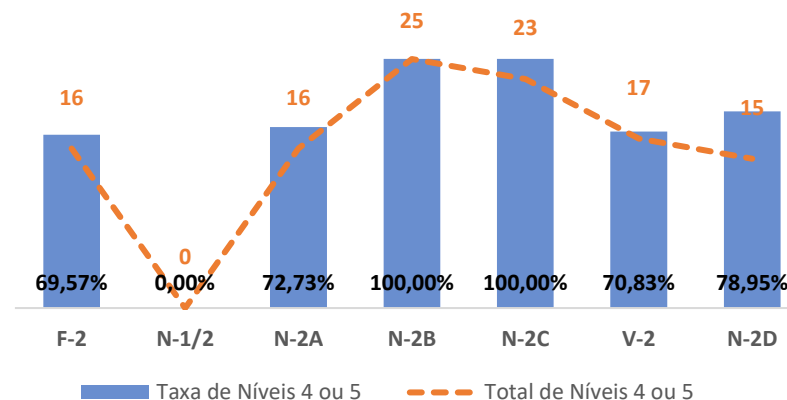

TAXA DE SUCESSO: TURMA vs MÉDIA ANO

NÍVEIS: MÉDIA TURMA vs MÉDIA ANO

TAXA E TOTAL DE NÍVEIS 1 OU 2

QUALIDADE DO SUCESSO - NÍVEIS 4 ou 5

Taxa de Sucesso 22/23	Taxa de Sucesso 23/24	Desvio 23-24	Taxa de Sucesso 24/25	Desvio 24-25
99,28%	100,00%	0,72%	100,00%	0,00%

TAXA DE SUCESSO: TURMA vs MÉDIA ANO

NÍVEIS: MÉDIA TURMA vs MÉDIA ANO

TAXA E TOTAL DE NÍVEIS 1 OU 2

QUALIDADE DO SUCESSO - NÍVEIS 4 ou 5

Taxa de Sucesso 22/23	Taxa de Sucesso 23/24	Desvio 23-24	Taxa de Sucesso 24/25	Desvio 24-25
100,00%	100,00%	0,00%	100,00%	0,00%