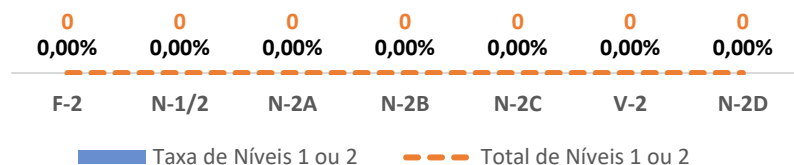

TAXA DE SUCESSO: TURMA vs MÉDIA ANO

NÍVEIS: MÉDIA TURMA vs MÉDIA ANO

TAXA E TOTAL DE NÍVEIS 1 OU 2

QUALIDADE DO SUCESSO - NÍVEIS 4 ou 5

Taxa de Sucesso 22/23	Taxa de Sucesso 23/24	Desvio 23-24	Taxa de Sucesso 24/25	Desvio 24-25
98,29%	100,00%	1,71%	100,00%	0,00%

TAXA DE SUCESSO: TURMA vs MÉDIA ANO

NÍVEIS: MÉDIA TURMA vs MÉDIA ANO

TAXA E TOTAL DE NÍVEIS 1 OU 2

QUALIDADE DO SUCESSO - NÍVEIS 4 ou 5

Taxa de Sucesso 22/23	Taxa de Sucesso 23/24	Desvio 23-24	Taxa de Sucesso 24/25	Desvio 24-25
99,28%	100,00%	0,72%	100,00%	0,00%

TAXA DE SUCESSO: TURMA vs MÉDIA ANO

NÍVEIS: MÉDIA TURMA vs MÉDIA ANO

TAXA E TOTAL DE NÍVEIS 1 OU 2

QUALIDADE DO SUCESSO - NÍVEIS 4 ou 5

Taxa de Sucesso 22/23	Taxa de Sucesso 23/24	Desvio 23-24	Taxa de Sucesso 24/25	Desvio 24-25
100,00%	100,00%	0,00%	100,00%	0,00%