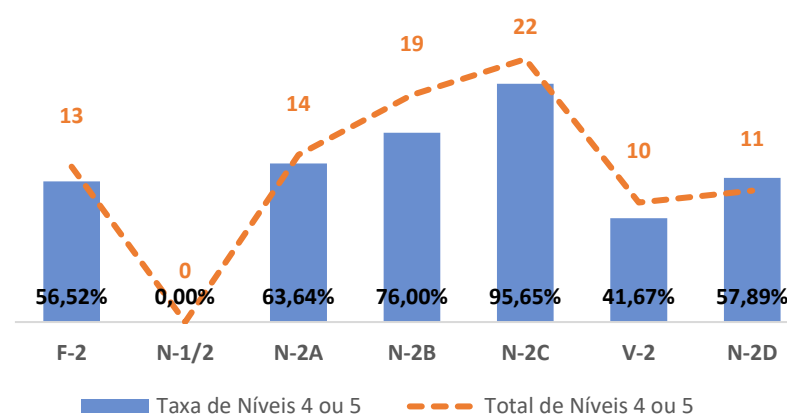

TAXA DE SUCESSO: TURMA vs MÉDIA ANO

NÍVEIS: MÉDIA TURMA vs MÉDIA ANO

TAXA E TOTAL DE NÍVEIS 1 OU 2

QUALIDADE DO SUCESSO - NÍVEIS 4 ou 5

Taxa de Sucesso 22/23	Taxa de Sucesso 23/24	Desvio 23-24	Taxa de Sucesso 24/25	Desvio 24-25
95,65%	93,85%	-1,80%	95,28%	1,43%

TAXA DE SUCESSO: TURMA vs MÉDIA ANO

NÍVEIS: MÉDIA TURMA vs MÉDIA ANO

TAXA E TOTAL DE NÍVEIS 1 OU 2

QUALIDADE DO SUCESSO - NÍVEIS 4 ou 5

Taxa de Sucesso 22/23	Taxa de Sucesso 23/24	Desvio 23-24	Taxa de Sucesso 24/25	Desvio 24-25
90,58%	93,66%	3,08%	92,03%	-1,63%

TAXA DE SUCESSO: TURMA vs MÉDIA ANO

NÍVEIS: MÉDIA TURMA vs MÉDIA ANO

TAXA E TOTAL DE NÍVEIS 1 OU 2

QUALIDADE DO SUCESSO - NÍVEIS 4 ou 5

Taxa de Sucesso 22/23	Taxa de Sucesso 23/24	Desvio 23-24	Taxa de Sucesso 24/25	Desvio 24-25
100,00%	95,83%	-4,17%	99,30%	3,47%