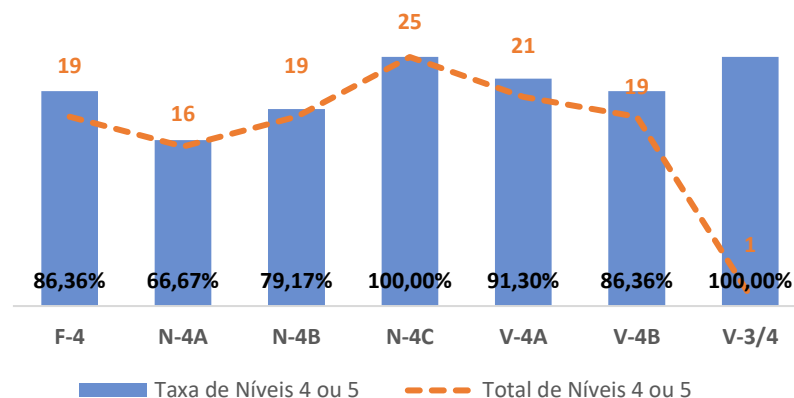

TAXA DE SUCESSO: TURMA vs MÉDIA ANO

NÍVEIS: MÉDIA TURMA vs MÉDIA ANO

TAXA E TOTAL DE NÍVEIS 1 OU 2

QUALIDADE DO SUCESSO - NÍVEIS 4 ou 5

Taxa de Sucesso 22/23	Taxa de Sucesso 23/24	Desvio 23-24	Taxa de Sucesso 24/25	Desvio 24-25
100,00%	100,00%	0,00%	100,00%	0,00%

TAXA DE SUCESSO: TURMA vs MÉDIA ANO

NÍVEIS: MÉDIA TURMA vs MÉDIA ANO

TAXA E TOTAL DE NÍVEIS 1 OU 2

QUALIDADE DO SUCESSO - NÍVEIS 4 ou 5

Taxa de Sucesso 22/23	Taxa de Sucesso 23/24	Desvio 23-24	Taxa de Sucesso 24/25	Desvio 24-25
100,00%	100,00%	0,00%	99,21%	-0,79%