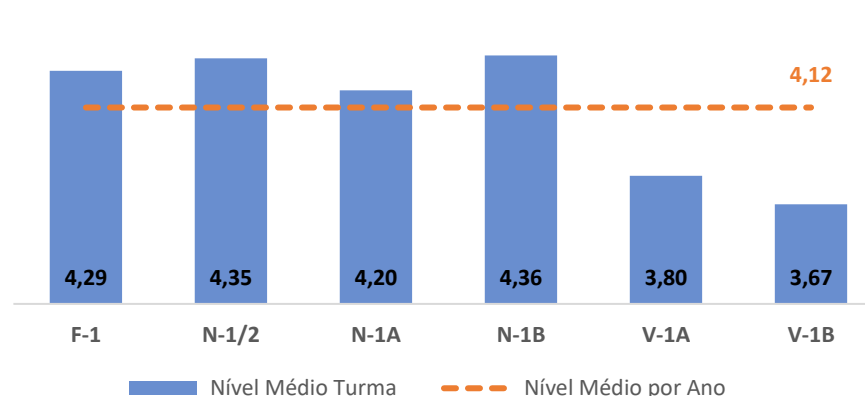

TAXA DE SUCESSO: TURMA vs MÉDIA ANO

NÍVEIS: MÉDIA TURMA vs MÉDIA ANO

TAXA E TOTAL DE NÍVEIS 1 OU 2

QUALIDADE DO SUCESSO - NÍVEIS 4 ou 5

Taxa de Sucesso 22/23	Taxa de Sucesso 23/24	Desvio 23-24	Taxa de Sucesso 24/25	Desvio 24-25
100,00%	100,00%	0,00%	100,00%	0,00%

TAXA DE SUCESSO: TURMA vs MÉDIA ANO

NÍVEIS: MÉDIA TURMA vs MÉDIA ANO

TAXA E TOTAL DE NÍVEIS 1 OU 2

QUALIDADE DO SUCESSO - NÍVEIS 4 ou 5

Taxa de Sucesso 22/23	Taxa de Sucesso 23/24	Desvio 23-24	Taxa de Sucesso 24/25	Desvio 24-25
98,55%	100,00%	1,45%	100,00%	0,00%