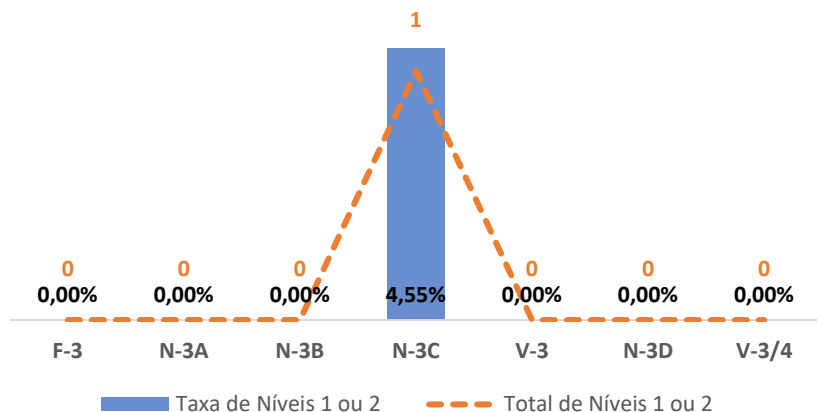

TAXA DE SUCESSO: TURMA vs MÉDIA ANO

NÍVEIS: MÉDIA TURMA vs MÉDIA ANO

TAXA E TOTAL DE NÍVEIS 1 OU 2

QUALIDADE DO SUCESSO - NÍVEIS 4 ou 5

Taxa de Sucesso 22/23	Taxa de Sucesso 23/24	Desvio 23-24	Taxa de Sucesso 24/25	Desvio 24-25
100,00%	100,00%	0,00%	100,00%	0,00%

TAXA DE SUCESSO: TURMA vs MÉDIA ANO

NÍVEIS: MÉDIA TURMA vs MÉDIA ANO

TAXA E TOTAL DE NÍVEIS 1 OU 2

QUALIDADE DO SUCESSO - NÍVEIS 4 ou 5

Taxa de Sucesso 22/23	Taxa de Sucesso 23/24	Desvio 23-24	Taxa de Sucesso 24/25	Desvio 24-25
98,55%	99,30%	0,75%	98,55%	-0,75%

TAXA DE SUCESSO: TURMA vs MÉDIA ANO

NÍVEIS: MÉDIA TURMA vs MÉDIA ANO

TAXA E TOTAL DE NÍVEIS 1 OU 2

QUALIDADE DO SUCESSO - NÍVEIS 4 ou 5

Taxa de Sucesso 22/23	Taxa de Sucesso 23/24	Desvio 23-24	Taxa de Sucesso 24/25	Desvio 24-25
100,00%	98,61%	-1,39%	99,30%	0,69%