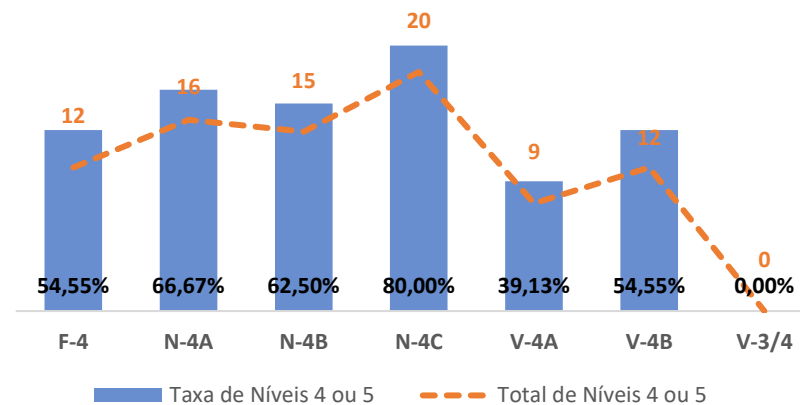

TAXA DE SUCESSO: TURMA vs MÉDIA ANO

NÍVEIS: MÉDIA TURMA vs MÉDIA ANO

TAXA E TOTAL DE NÍVEIS 1 OU 2

QUALIDADE DO SUCESSO - NÍVEIS 4 ou 5

Taxa de Sucesso 22/23	Taxa de Sucesso 23/24	Desvio 23-24	Taxa de Sucesso 24/25	Desvio 24-25
94,37%	95,14%	0,77%	97,90%	2,76%

TAXA DE SUCESSO: TURMA vs MÉDIA ANO

NÍVEIS: MÉDIA TURMA vs MÉDIA ANO

TAXA E TOTAL DE NÍVEIS 1 OU 2

QUALIDADE DO SUCESSO - NÍVEIS 4 ou 5

Taxa de Sucesso 22/23	Taxa de Sucesso 23/24	Desvio 23-24	Taxa de Sucesso 24/25	Desvio 24-25
85,47%	92,57%	7,10%	94,33%	1,76%

TAXA DE SUCESSO: TURMA vs MÉDIA ANO

NÍVEIS: MÉDIA TURMA vs MÉDIA ANO

TAXA E TOTAL DE NÍVEIS 1 OU 2

QUALIDADE DO SUCESSO - NÍVEIS 4 ou 5

Taxa de Sucesso 22/23	Taxa de Sucesso 23/24	Desvio 23-24	Taxa de Sucesso 24/25	Desvio 24-25
100,00%	100,00%	0,00%	100,00%	0,00%