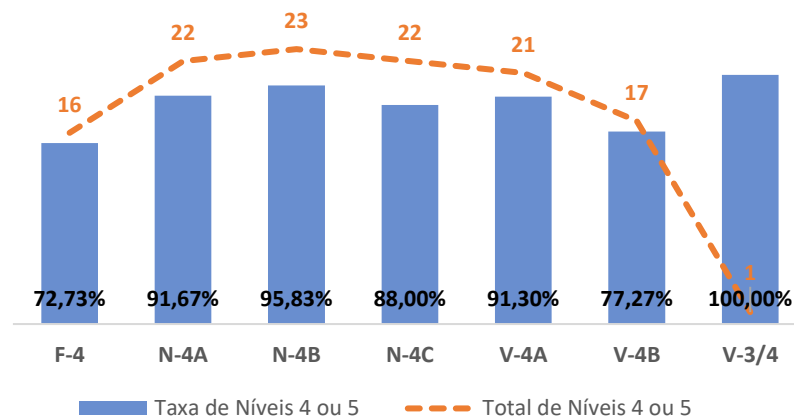

TAXA DE SUCESSO: TURMA vs MÉDIA ANO

NÍVEIS: MÉDIA TURMA vs MÉDIA ANO

TAXA E TOTAL DE NÍVEIS 1 OU 2

QUALIDADE DO SUCESSO - NÍVEIS 4 ou 5

Taxa de Sucesso 22/23	Taxa de Sucesso 23/24	Desvio 23-24	Taxa de Sucesso 24/25	Desvio 24-25
100,00%	100,00%	0,00%	100,00%	0,00%

COMPARATIVO ► MÉDIAS DE SUCESSO: POR ANO/SEMESTRE - 2.º ANO

COMPARATIVO ► MÉDIAS DE SUCESSO: POR ANO/SEMESTRE - 3.º ANO

COMPARATIVO ► MÉDIAS DE SUCESSO: POR ANO/SEMESTRE - 4.º ANO