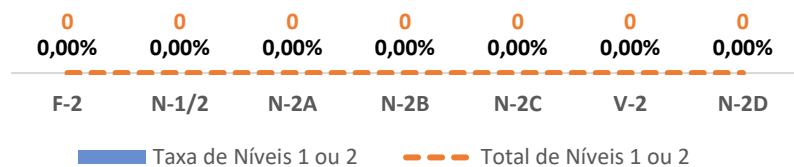

TAXA DE SUCESSO: TURMA vs MÉDIA ANO

NÍVEIS: MÉDIA TURMA vs MÉDIA ANO

TAXA E TOTAL DE NÍVEIS 1 OU 2

QUALIDADE DO SUCESSO - NÍVEIS 4 ou 5

Taxa de Sucesso 22/23	Taxa de Sucesso 23/24	Desvio 23-24	Taxa de Sucesso 24/25	Desvio 24-25
100,00%	100,00%	0,00%	100,00%	0,00%

TAXA DE SUCESSO: TURMA vs MÉDIA ANO

NÍVEIS: MÉDIA TURMA vs MÉDIA ANO

TAXA E TOTAL DE NÍVEIS 1 OU 2

QUALIDADE DO SUCESSO - NÍVEIS 4 ou 5

Taxa de Sucesso 22/23	Taxa de Sucesso 23/24	Desvio 23-24	Taxa de Sucesso 24/25	Desvio 24-25
100,00%	100,00%	0,00%	99,21%	-0,79%