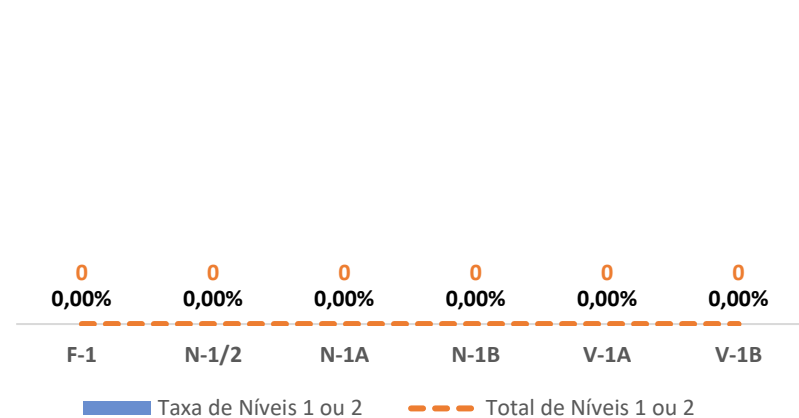

TAXA DE SUCESSO: TURMA vs MÉDIA ANO

NÍVEIS: MÉDIA TURMA vs MÉDIA ANO

TAXA E TOTAL DE NÍVEIS 1 OU 2

QUALIDADE DO SUCESSO - NÍVEIS 4 ou 5

Taxa de Sucesso 22/23	Taxa de Sucesso 23/24	Desvio 23-24	Taxa de Sucesso 24/25	Desvio 24-25
100,00%	100,00%	0,00%	100,00%	0,00%

TAXA DE SUCESSO: TURMA vs MÉDIA ANO

NÍVEIS: MÉDIA TURMA vs MÉDIA ANO

TAXA E TOTAL DE NÍVEIS 1 OU 2

QUALIDADE DO SUCESSO - NÍVEIS 4 ou 5

Taxa de Sucesso 22/23	Taxa de Sucesso 23/24	Desvio 23-24	Taxa de Sucesso 24/25	Desvio 24-25
98,55%	100,00%	1,45%	100,00%	0,00%