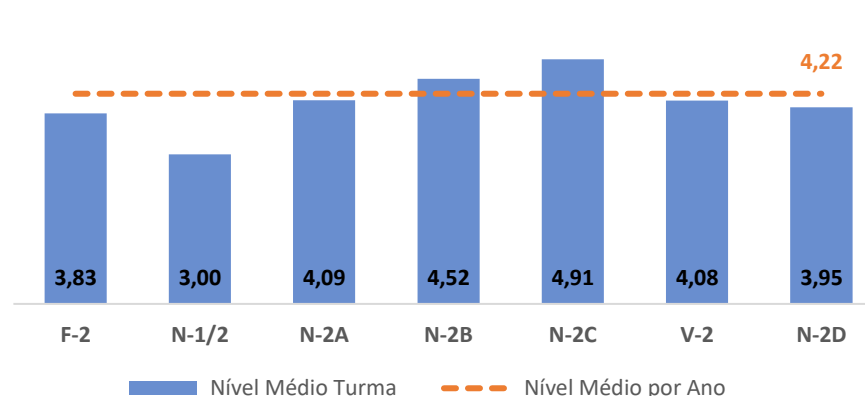

TAXA DE SUCESSO: TURMA vs MÉDIA ANO

NÍVEIS: MÉDIA TURMA vs MÉDIA ANO

TAXA E TOTAL DE NÍVEIS 1 OU 2

QUALIDADE DO SUCESSO - NÍVEIS 4 ou 5

Taxa de Sucesso 22/23	Taxa de Sucesso 23/24	Desvio 23-24	Taxa de Sucesso 24/25	Desvio 24-25
98,29%	100,00%	1,71%	100,00%	0,00%

TAXA DE SUCESSO: TURMA vs MÉDIA ANO

NÍVEIS: MÉDIA TURMA vs MÉDIA ANO

TAXA E TOTAL DE NÍVEIS 1 OU 2

QUALIDADE DO SUCESSO - NÍVEIS 4 ou 5

Taxa de Sucesso 22/23	Taxa de Sucesso 23/24	Desvio 23-24	Taxa de Sucesso 24/25	Desvio 24-25
99,28%	100,00%	0,72%	100,00%	0,00%

TAXA DE SUCESSO: TURMA vs MÉDIA ANO

NÍVEIS: MÉDIA TURMA vs MÉDIA ANO

TAXA E TOTAL DE NÍVEIS 1 OU 2

QUALIDADE DO SUCESSO - NÍVEIS 4 ou 5

Taxa de Sucesso 22/23	Taxa de Sucesso 23/24	Desvio 23-24	Taxa de Sucesso 24/25	Desvio 24-25
100,00%	100,00%	0,00%	100,00%	0,00%