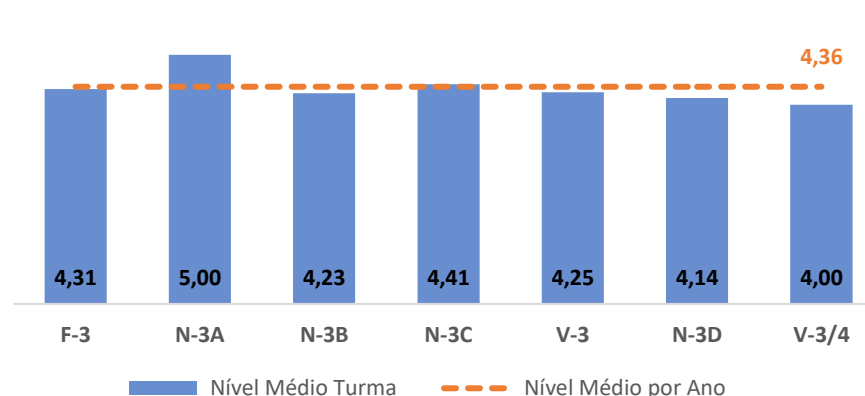

TAXA DE SUCESSO: TURMA vs MÉDIA ANO

NÍVEIS: MÉDIA TURMA vs MÉDIA ANO

TAXA E TOTAL DE NÍVEIS 1 OU 2

QUALIDADE DO SUCESSO - NÍVEIS 4 ou 5

Taxa de Sucesso 22/23	Taxa de Sucesso 23/24	Desvio 23-24	Taxa de Sucesso 24/25	Desvio 24-25
98,55%	100,00%	1,45%	100,00%	0,00%

TAXA DE SUCESSO: TURMA vs MÉDIA ANO

NÍVEIS: MÉDIA TURMA vs MÉDIA ANO

TAXA E TOTAL DE NÍVEIS 1 OU 2

QUALIDADE DO SUCESSO - NÍVEIS 4 ou 5

Taxa de Sucesso 22/23	Taxa de Sucesso 23/24	Desvio 23-24	Taxa de Sucesso 24/25	Desvio 24-25
100,00%	100,00%	0,00%	99,28%	-0,72%

TAXA DE SUCESSO: TURMA vs MÉDIA ANO

NÍVEIS: MÉDIA TURMA vs MÉDIA ANO

TAXA E TOTAL DE NÍVEIS 1 OU 2

QUALIDADE DO SUCESSO - NÍVEIS 4 ou 5

Taxa de Sucesso 22/23	Taxa de Sucesso 23/24	Desvio 23-24	Taxa de Sucesso 24/25	Desvio 24-25
100,00%	100,00%	0,00%	100,00%	0,00%