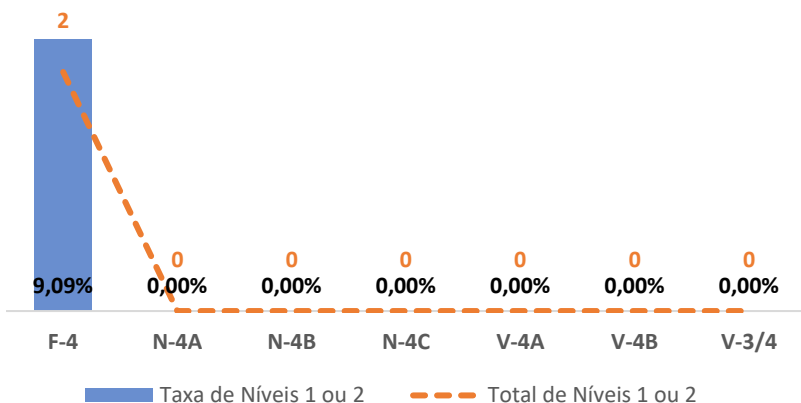

TAXA DE SUCESSO: TURMA vs MÉDIA ANO

NÍVEIS: MÉDIA TURMA vs MÉDIA ANO

TAXA E TOTAL DE NÍVEIS 1 OU 2

QUALIDADE DO SUCESSO - NÍVEIS 4 ou 5

Taxa de Sucesso 22/23	Taxa de Sucesso 23/24	Desvio 23-24	Taxa de Sucesso 24/25	Desvio 24-25
90,58%	93,66%	3,08%	92,03%	-1,63%

TAXA DE SUCESSO: TURMA vs MÉDIA ANO

NÍVEIS: MÉDIA TURMA vs MÉDIA ANO

TAXA E TOTAL DE NÍVEIS 1 OU 2

QUALIDADE DO SUCESSO - NÍVEIS 4 ou 5

Taxa de Sucesso 22/23	Taxa de Sucesso 23/24	Desvio 23-24	Taxa de Sucesso 24/25	Desvio 24-25
100,00%	95,83%	-4,17%	99,30%	3,47%

TAXA DE SUCESSO: TURMA vs MÉDIA ANO

NÍVEIS: MÉDIA TURMA vs MÉDIA ANO

TAXA E TOTAL DE NÍVEIS 1 OU 2

QUALIDADE DO SUCESSO - NÍVEIS 4 ou 5

Taxa de Sucesso 22/23	Taxa de Sucesso 23/24	Desvio 23-24	Taxa de Sucesso 24/25	Desvio 24-25
95,73%	97,97%	2,24%	98,58%	0,61%