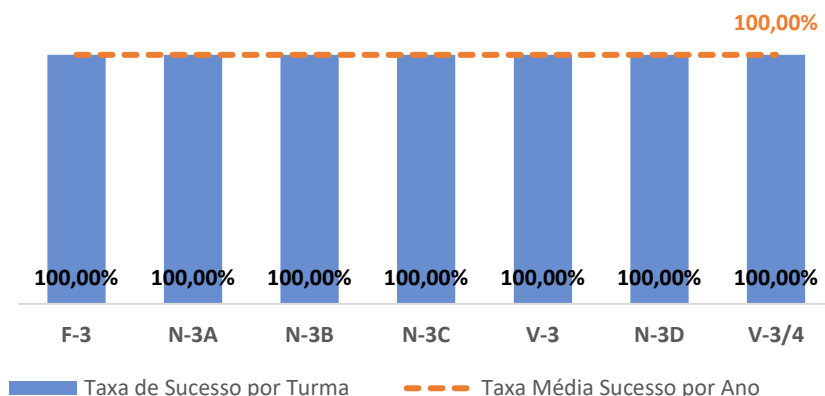

TAXA DE SUCESSO: TURMA vs MÉDIA ANO

NÍVEIS: MÉDIA TURMA vs MÉDIA ANO

TAXA E TOTAL DE NÍVEIS 1 OU 2

QUALIDADE DO SUCESSO - NÍVEIS 4 ou 5

Taxa de Sucesso 22/23	Taxa de Sucesso 23/24	Desvio 23-24	Taxa de Sucesso 24/25	Desvio 24-25
100,00%	100,00%	0,00%	99,21%	-0,79%

TAXA DE SUCESSO: TURMA vs MÉDIA ANO

NÍVEIS: MÉDIA TURMA vs MÉDIA ANO

TAXA E TOTAL DE NÍVEIS 1 OU 2

QUALIDADE DO SUCESSO - NÍVEIS 4 ou 5

Taxa de Sucesso 22/23	Taxa de Sucesso 23/24	Desvio 23-24	Taxa de Sucesso 24/25	Desvio 24-25
100,00%	100,00%	0,00%	100,00%	0,00%