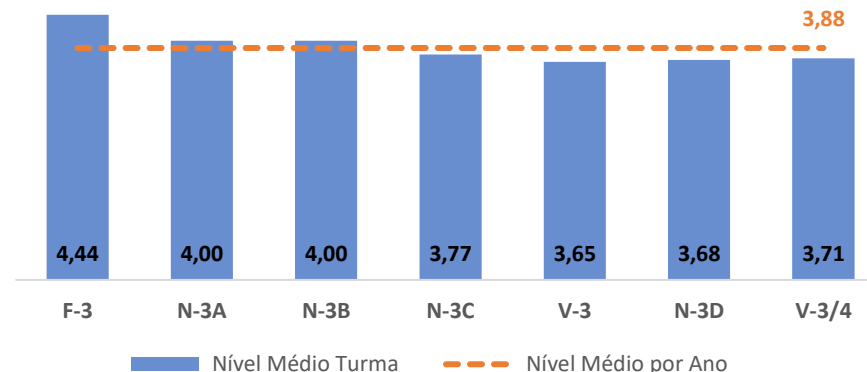

TAXA DE SUCESSO: TURMA vs MÉDIA ANO

NÍVEIS: MÉDIA TURMA vs MÉDIA ANO

TAXA E TOTAL DE NÍVEIS 1 OU 2

QUALIDADE DO SUCESSO - NÍVEIS 4 ou 5

Taxa de Sucesso 22/23	Taxa de Sucesso 23/24	Desvio 23-24	Taxa de Sucesso 24/25	Desvio 24-25
98,55%	95,38%	-3,17%	93,70%	-1,68%

TAXA DE SUCESSO: TURMA vs MÉDIA ANO

NÍVEIS: MÉDIA TURMA vs MÉDIA ANO

TAXA E TOTAL DE NÍVEIS 1 OU 2

QUALIDADE DO SUCESSO - NÍVEIS 4 ou 5

Taxa de Sucesso 22/23	Taxa de Sucesso 23/24	Desvio 23-24	Taxa de Sucesso 24/25	Desvio 24-25
92,75%	95,77%	3,02%	94,93%	-0,84%

TAXA DE SUCESSO: TURMA vs MÉDIA ANO

NÍVEIS: MÉDIA TURMA vs MÉDIA ANO

TAXA E TOTAL DE NÍVEIS 1 OU 2

QUALIDADE DO SUCESSO - NÍVEIS 4 ou 5

Taxa de Sucesso 22/23	Taxa de Sucesso 23/24	Desvio 23-24	Taxa de Sucesso 24/25	Desvio 24-25
94,37%	95,14%	0,77%	97,90%	2,76%