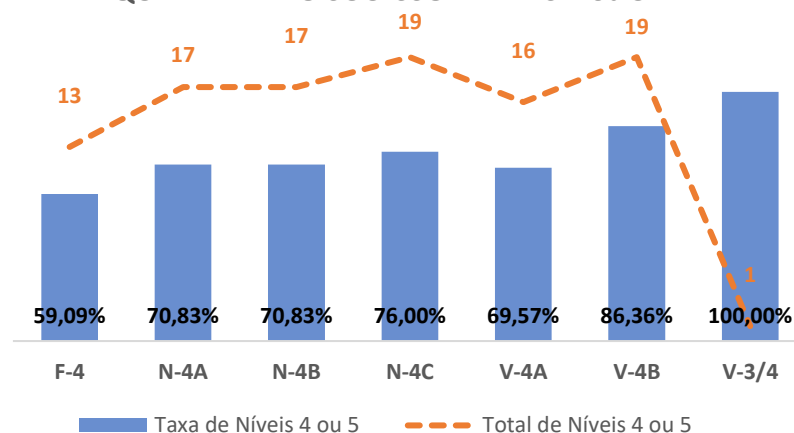

TAXA DE SUCESSO: TURMA vs MÉDIA ANO

NÍVEIS: MÉDIA TURMA vs MÉDIA ANO

TAXA E TOTAL DE NÍVEIS 1 OU 2

QUALIDADE DO SUCESSO - NÍVEIS 4 ou 5

Taxa de Sucesso 22/23	Taxa de Sucesso 23/24	Desvio 23-24	Taxa de Sucesso 24/25	Desvio 24-25
100,00%	100,00%	0,00%	100,00%	0,00%

TAXA DE SUCESSO: TURMA vs MÉDIA ANO

NÍVEIS: MÉDIA TURMA vs MÉDIA ANO

TAXA E TOTAL DE NÍVEIS 1 OU 2

QUALIDADE DO SUCESSO - NÍVEIS 4 ou 5

Taxa de Sucesso 22/23	Taxa de Sucesso 23/24	Desvio 23-24	Taxa de Sucesso 24/25	Desvio 24-25
98,55%	100,00%	1,45%	100,00%	0,00%