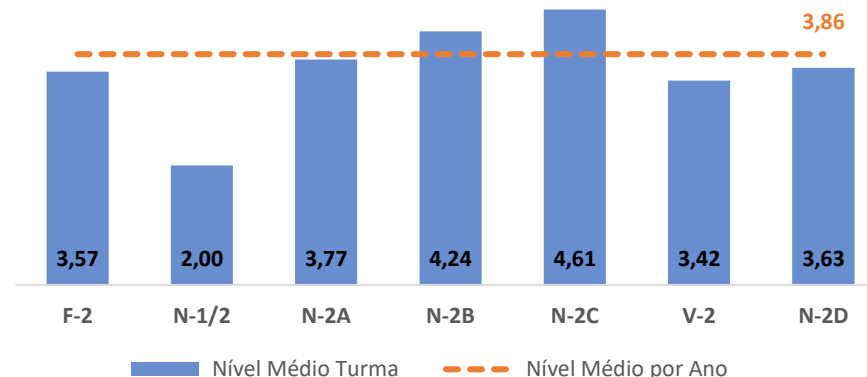

TAXA DE SUCESSO: TURMA vs MÉDIA ANO

NÍVEIS: MÉDIA TURMA vs MÉDIA ANO

TAXA E TOTAL DE NÍVEIS 1 OU 2

QUALIDADE DO SUCESSO - NÍVEIS 4 ou 5

Taxa de Sucesso 22/23	Taxa de Sucesso 23/24	Desvio 23-24	Taxa de Sucesso 24/25	Desvio 24-25
95,65%	93,85%	-1,80%	95,28%	1,43%

TAXA DE SUCESSO: TURMA vs MÉDIA ANO

NÍVEIS: MÉDIA TURMA vs MÉDIA ANO

TAXA E TOTAL DE NÍVEIS 1 OU 2

QUALIDADE DO SUCESSO - NÍVEIS 4 ou 5

Taxa de Sucesso 22/23	Taxa de Sucesso 23/24	Desvio 23-24	Taxa de Sucesso 24/25	Desvio 24-25
90,58%	93,66%	3,08%	92,03%	-1,63%