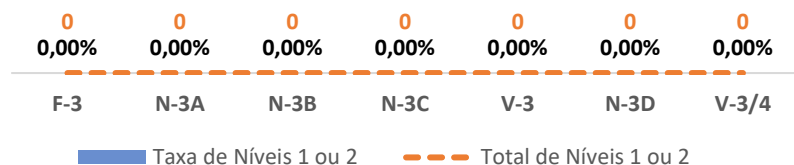

TAXA DE SUCESSO: TURMA vs MÉDIA ANO

NÍVEIS: MÉDIA TURMA vs MÉDIA ANO

TAXA E TOTAL DE NÍVEIS 1 OU 2

QUALIDADE DO SUCESSO - NÍVEIS 4 ou 5

Taxa de Sucesso 22/23	Taxa de Sucesso 23/24	Desvio 23-24	Taxa de Sucesso 24/25	Desvio 24-25
98,55%	100,00%	1,45%	100,00%	0,00%

TAXA DE SUCESSO: TURMA vs MÉDIA ANO

NÍVEIS: MÉDIA TURMA vs MÉDIA ANO

TAXA E TOTAL DE NÍVEIS 1 OU 2

QUALIDADE DO SUCESSO - NÍVEIS 4 ou 5

Taxa de Sucesso 22/23	Taxa de Sucesso 23/24	Desvio 23-24	Taxa de Sucesso 24/25	Desvio 24-25
100,00%	100,00%	0,00%	99,28%	-0,72%

TAXA DE SUCESSO: TURMA vs MÉDIA ANO

NÍVEIS: MÉDIA TURMA vs MÉDIA ANO

TAXA E TOTAL DE NÍVEIS 1 OU 2

QUALIDADE DO SUCESSO - NÍVEIS 4 ou 5

Taxa de Sucesso 22/23	Taxa de Sucesso 23/24	Desvio 23-24	Taxa de Sucesso 24/25	Desvio 24-25
100,00%	100,00%	0,00%	100,00%	0,00%