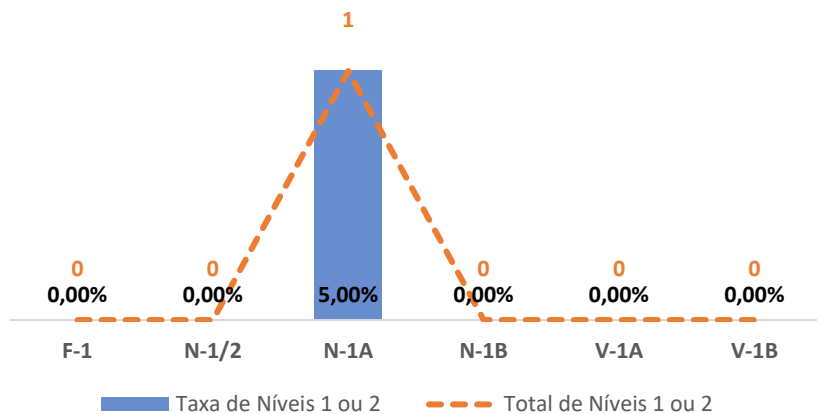

TAXA DE SUCESSO: TURMA vs MÉDIA ANO

NÍVEIS: MÉDIA TURMA vs MÉDIA ANO

TAXA E TOTAL DE NÍVEIS 1 OU 2

QUALIDADE DO SUCESSO - NÍVEIS 4 ou 5

Taxa de Sucesso 22/23	Taxa de Sucesso 23/24	Desvio 23-24	Taxa de Sucesso 24/25	Desvio 24-25
100,00%	100,00%	0,00%	100,00%	0,00%

TAXA DE SUCESSO: TURMA vs MÉDIA ANO

NÍVEIS: MÉDIA TURMA vs MÉDIA ANO

TAXA E TOTAL DE NÍVEIS 1 OU 2

QUALIDADE DO SUCESSO - NÍVEIS 4 ou 5

Taxa de Sucesso 22/23	Taxa de Sucesso 23/24	Desvio 23-24	Taxa de Sucesso 24/25	Desvio 24-25
100,00%	100,00%	0,00%	99,21%	-0,79%