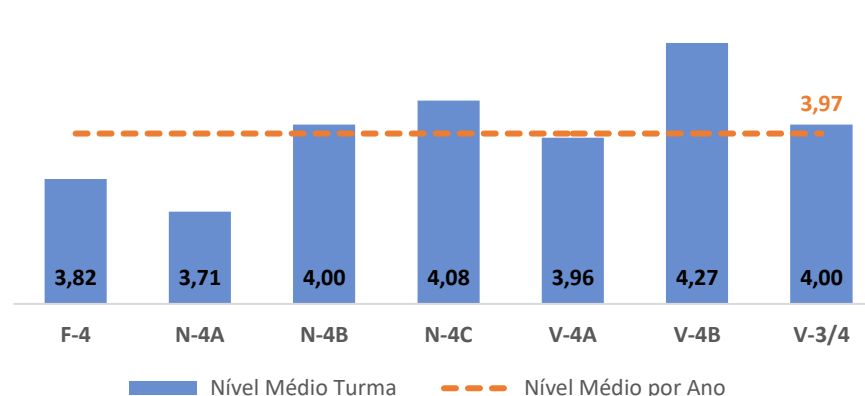

TAXA DE SUCESSO: TURMA vs MÉDIA ANO

NÍVEIS: MÉDIA TURMA vs MÉDIA ANO

TAXA E TOTAL DE NÍVEIS 1 OU 2

QUALIDADE DO SUCESSO - NÍVEIS 4 ou 5

Taxa de Sucesso 22/23	Taxa de Sucesso 23/24	Desvio 23-24	Taxa de Sucesso 24/25	Desvio 24-25
100,00%	100,00%	0,00%	100,00%	0,00%