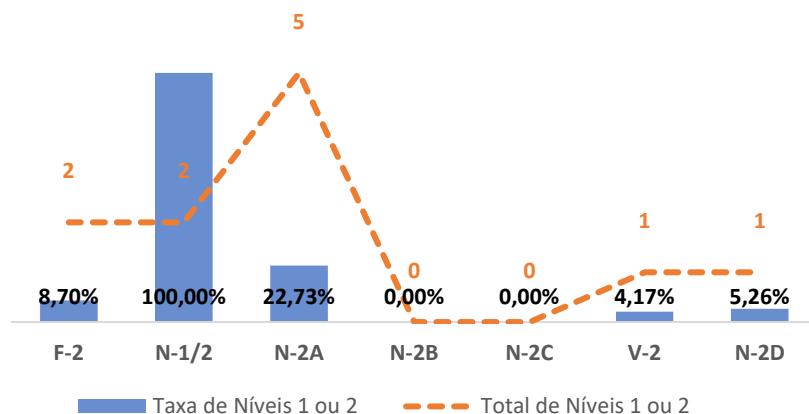

NÚMERO DE TURMAS AVALIADAS

25

1.º CEB - 2.º SEMESTRE 24/25

ALUNOS AVALIADOS POR ANO/TURMA

1.º ANO		2.º ANO		3.º ANO		4.º ANO	
F-1	24	F-2	23	F-3	16	F-4	22
V-1A	20	V-2	24	V-3	20	V-4A	23
V-1B	21	N-2A	22	V-3/4	17	V-4B	22
N-1/2	20	N-2B	25	N-3A	24	N-4A	24
N-1A	20	N-2C	23	N-3B	22	N-4B	24
N-1B	22	N-2D	19	N-3C	22	N-4C	25
		N-1/2	2	N-3D	22	V-3/4	1
SUBTOTAL	127	138		143		141	
TOTAL			549				

TAXA DE SUCESSO: TURMA vs MÉDIA ANO

NÍVEIS: MÉDIA TURMA vs MÉDIA ANO

TAXA E TOTAL DE NÍVEIS 1 OU 2

QUALIDADE DO SUCESSO - NÍVEIS 4 ou 5

Taxa de Sucesso 22/23	Taxa de Sucesso 23/24	Desvio 23-24	Taxa de Sucesso 24/25	Desvio 24-25
95,65%	93,85%	-1,80%	95,28%	1,43%

TAXA DE SUCESSO: TURMA vs MÉDIA ANO

NÍVEIS: MÉDIA TURMA vs MÉDIA ANO

TAXA E TOTAL DE NÍVEIS 1 OU 2

QUALIDADE DO SUCESSO - NÍVEIS 4 ou 5

Taxa de Sucesso 22/23	Taxa de Sucesso 23/24	Desvio 23-24	Taxa de Sucesso 24/25	Desvio 24-25
90,58%	93,66%	3,08%	92,03%	-1,63%