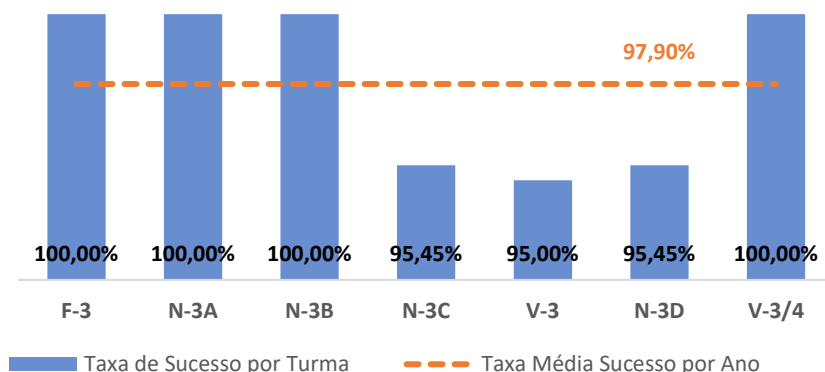

TAXA DE SUCESSO: TURMA vs MÉDIA ANO

NÍVEIS: MÉDIA TURMA vs MÉDIA ANO

TAXA E TOTAL DE NÍVEIS 1 OU 2

QUALIDADE DO SUCESSO - NÍVEIS 4 ou 5

Taxa de Sucesso 22/23	Taxa de Sucesso 23/24	Desvio 23-24	Taxa de Sucesso 24/25	Desvio 24-25
98,55%	95,38%	-3,17%	93,70%	-1,68%

TAXA DE SUCESSO: TURMA vs MÉDIA ANO

NÍVEIS: MÉDIA TURMA vs MÉDIA ANO

TAXA E TOTAL DE NÍVEIS 1 OU 2

QUALIDADE DO SUCESSO - NÍVEIS 4 ou 5

Taxa de Sucesso 22/23	Taxa de Sucesso 23/24	Desvio 23-24	Taxa de Sucesso 24/25	Desvio 24-25
92,75%	95,77%	3,02%	94,93%	-0,84%

TAXA DE SUCESSO: TURMA vs MÉDIA ANO

NÍVEIS: MÉDIA TURMA vs MÉDIA ANO

TAXA E TOTAL DE NÍVEIS 1 OU 2

QUALIDADE DO SUCESSO - NÍVEIS 4 ou 5

Taxa de Sucesso 22/23	Taxa de Sucesso 23/24	Desvio 23-24	Taxa de Sucesso 24/25	Desvio 24-25
94,37%	95,14%	0,77%	97,90%	2,76%