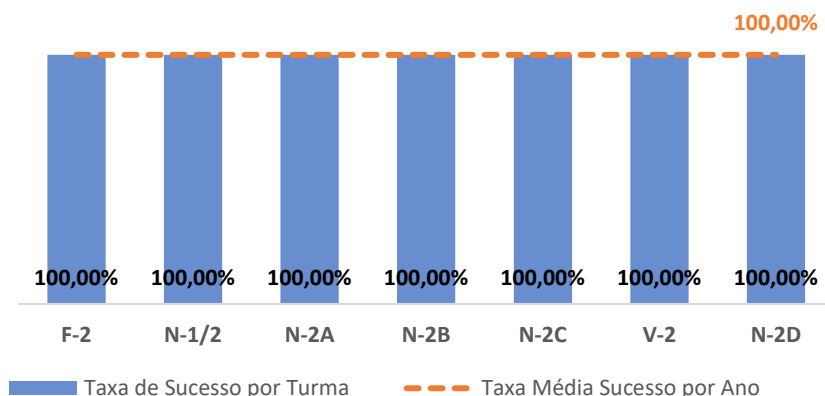

TAXA DE SUCESSO: TURMA vs MÉDIA ANO

NÍVEIS: MÉDIA TURMA vs MÉDIA ANO

TAXA E TOTAL DE NÍVEIS 1 OU 2

QUALIDADE DO SUCESSO - NÍVEIS 4 ou 5

Taxa de Sucesso 22/23	Taxa de Sucesso 23/24	Desvio 23-24	Taxa de Sucesso 24/25	Desvio 24-25
100,00%	100,00%	0,00%	100,00%	0,00%

TAXA DE SUCESSO: TURMA vs MÉDIA ANO

NÍVEIS: MÉDIA TURMA vs MÉDIA ANO

TAXA E TOTAL DE NÍVEIS 1 OU 2

QUALIDADE DO SUCESSO - NÍVEIS 4 ou 5

Taxa de Sucesso 22/23	Taxa de Sucesso 23/24	Desvio 23-24	Taxa de Sucesso 24/25	Desvio 24-25
100,00%	100,00%	0,00%	99,21%	-0,79%