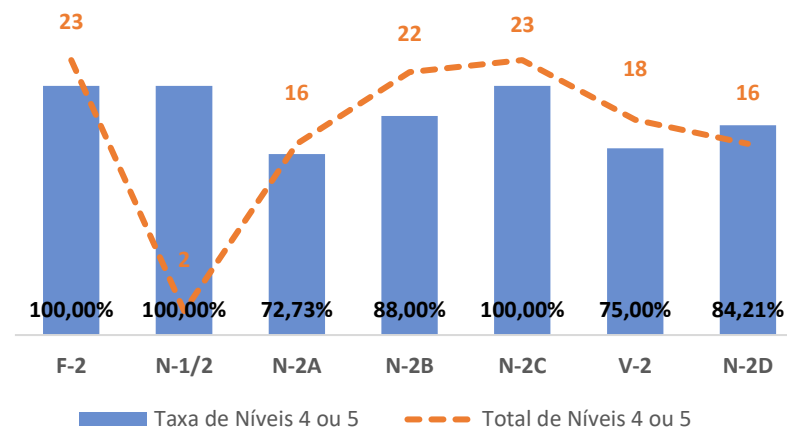

TAXA DE SUCESSO: TURMA vs MÉDIA ANO

NÍVEIS: MÉDIA TURMA vs MÉDIA ANO

TAXA E TOTAL DE NÍVEIS 1 OU 2

QUALIDADE DO SUCESSO - NÍVEIS 4 ou 5

Taxa de Sucesso 22/23	Taxa de Sucesso 23/24	Desvio 23-24	Taxa de Sucesso 24/25	Desvio 24-25
98,55%	100,00%	1,45%	100,00%	0,00%

TAXA DE SUCESSO: TURMA vs MÉDIA ANO

NÍVEIS: MÉDIA TURMA vs MÉDIA ANO

TAXA E TOTAL DE NÍVEIS 1 OU 2

QUALIDADE DO SUCESSO - NÍVEIS 4 ou 5

Taxa de Sucesso 22/23	Taxa de Sucesso 23/24	Desvio 23-24	Taxa de Sucesso 24/25	Desvio 24-25
100,00%	100,00%	0,00%	99,28%	-0,72%

TAXA DE SUCESSO: TURMA vs MÉDIA ANO

NÍVEIS: MÉDIA TURMA vs MÉDIA ANO

TAXA E TOTAL DE NÍVEIS 1 OU 2

QUALIDADE DO SUCESSO - NÍVEIS 4 ou 5

Taxa de Sucesso 22/23	Taxa de Sucesso 23/24	Desvio 23-24	Taxa de Sucesso 24/25	Desvio 24-25
100,00%	100,00%	0,00%	100,00%	0,00%