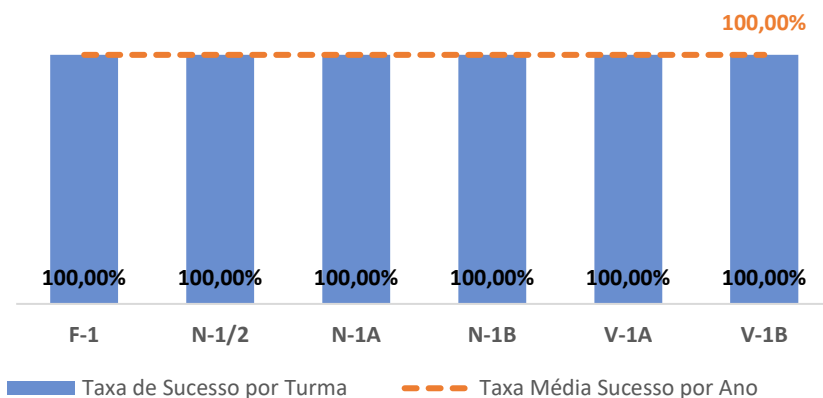

TAXA DE SUCESSO: TURMA vs MÉDIA ANO

NÍVEIS: MÉDIA TURMA vs MÉDIA ANO

TAXA E TOTAL DE NÍVEIS 1 OU 2

QUALIDADE DO SUCESSO - NÍVEIS 4 ou 5

Taxa de Sucesso 22/23	Taxa de Sucesso 23/24	Desvio 23-24	Taxa de Sucesso 24/25	Desvio 24-25
100,00%	98,61%	-1,39%	99,30%	0,69%

TAXA DE SUCESSO: TURMA vs MÉDIA ANO

NÍVEIS: MÉDIA TURMA vs MÉDIA ANO

TAXA E TOTAL DE NÍVEIS 1 OU 2

QUALIDADE DO SUCESSO - NÍVEIS 4 ou 5

Taxa de Sucesso 22/23	Taxa de Sucesso 23/24	Desvio 23-24	Taxa de Sucesso 24/25	Desvio 24-25
98,29%	100,00%	1,71%	100,00%	0,00%

TAXA DE SUCESSO: TURMA vs MÉDIA ANO

NÍVEIS: MÉDIA TURMA vs MÉDIA ANO

TAXA E TOTAL DE NÍVEIS 1 OU 2

QUALIDADE DO SUCESSO - NÍVEIS 4 ou 5

Taxa de Sucesso 22/23	Taxa de Sucesso 23/24	Desvio 23-24	Taxa de Sucesso 24/25	Desvio 24-25
99,28%	100,00%	0,72%	100,00%	0,00%