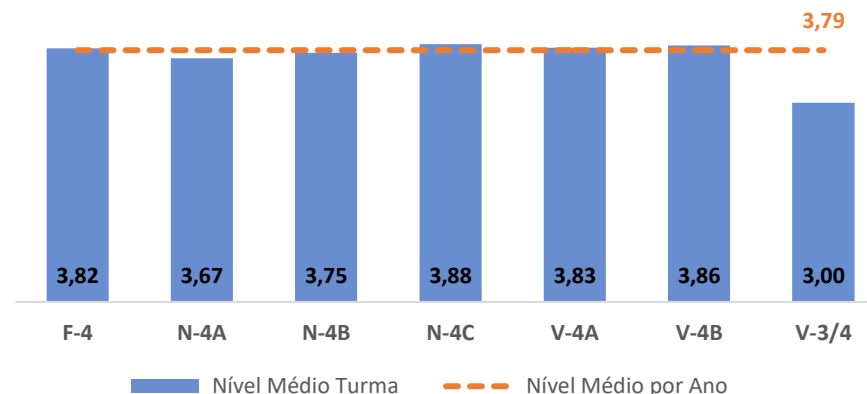

TAXA DE SUCESSO: TURMA vs MÉDIA ANO

NÍVEIS: MÉDIA TURMA vs MÉDIA ANO

TAXA E TOTAL DE NÍVEIS 1 OU 2

QUALIDADE DO SUCESSO - NÍVEIS 4 ou 5

Taxa de Sucesso 22/23	Taxa de Sucesso 23/24	Desvio 23-24	Taxa de Sucesso 24/25	Desvio 24-25
90,58%	93,66%	3,08%	92,03%	-1,63%

TAXA DE SUCESSO: TURMA vs MÉDIA ANO

NÍVEIS: MÉDIA TURMA vs MÉDIA ANO

TAXA E TOTAL DE NÍVEIS 1 OU 2

QUALIDADE DO SUCESSO - NÍVEIS 4 ou 5

Taxa de Sucesso 22/23	Taxa de Sucesso 23/24	Desvio 23-24	Taxa de Sucesso 24/25	Desvio 24-25
100,00%	95,83%	-4,17%	99,30%	3,47%

TAXA DE SUCESSO: TURMA vs MÉDIA ANO

NÍVEIS: MÉDIA TURMA vs MÉDIA ANO

TAXA E TOTAL DE NÍVEIS 1 OU 2

QUALIDADE DO SUCESSO - NÍVEIS 4 ou 5

Taxa de Sucesso 22/23	Taxa de Sucesso 23/24	Desvio 23-24	Taxa de Sucesso 24/25	Desvio 24-25
95,73%	97,97%	2,24%	98,58%	0,61%