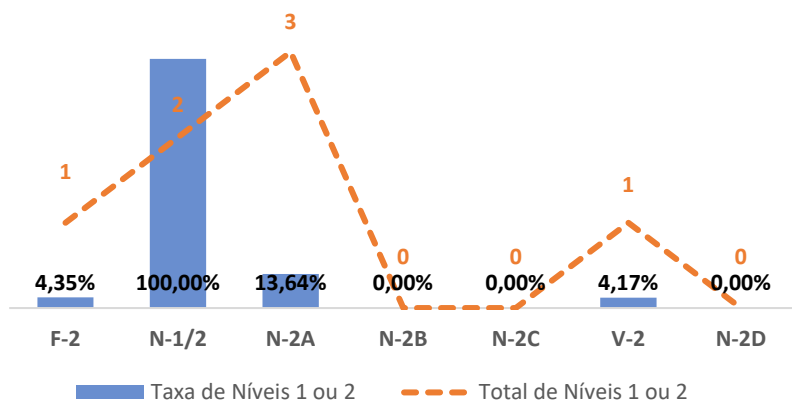

TAXA DE SUCESSO: TURMA vs MÉDIA ANO

NÍVEIS: MÉDIA TURMA vs MÉDIA ANO

TAXA E TOTAL DE NÍVEIS 1 OU 2

QUALIDADE DO SUCESSO - NÍVEIS 4 ou 5

Taxa de Sucesso 22/23	Taxa de Sucesso 23/24	Desvio 23-24	Taxa de Sucesso 24/25	Desvio 24-25
100,00%	97,97%	-2,03%	91,49%	-6,48%

TAXA DE SUCESSO: TURMA vs MÉDIA ANO

NÍVEIS: MÉDIA TURMA vs MÉDIA ANO

TAXA E TOTAL DE NÍVEIS 1 OU 2

QUALIDADE DO SUCESSO - NÍVEIS 4 ou 5

Taxa de Sucesso 22/23	Taxa de Sucesso 23/24	Desvio 23-24	Taxa de Sucesso 24/25	Desvio 24-25
98,55%	95,38%	-3,17%	93,70%	-1,68%

TAXA DE SUCESSO: TURMA vs MÉDIA ANO

NÍVEIS: MÉDIA TURMA vs MÉDIA ANO

TAXA E TOTAL DE NÍVEIS 1 OU 2

QUALIDADE DO SUCESSO - NÍVEIS 4 ou 5

Taxa de Sucesso 22/23	Taxa de Sucesso 23/24	Desvio 23-24	Taxa de Sucesso 24/25	Desvio 24-25
92,75%	95,77%	3,02%	94,93%	-0,84%