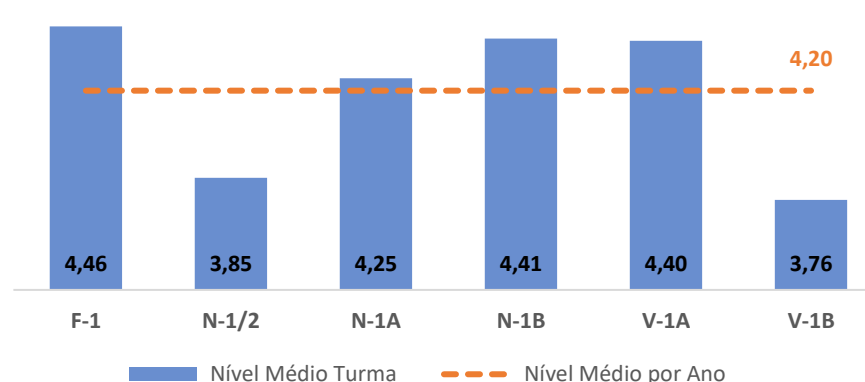

TAXA DE SUCESSO: TURMA vs MÉDIA ANO

NÍVEIS: MÉDIA TURMA vs MÉDIA ANO

TAXA E TOTAL DE NÍVEIS 1 OU 2

QUALIDADE DO SUCESSO - NÍVEIS 4 ou 5

Taxa de Sucesso 22/23	Taxa de Sucesso 23/24	Desvio 23-24	Taxa de Sucesso 24/25	Desvio 24-25
100,00%	98,61%	-1,39%	97,89%	-0,72%

TAXA DE SUCESSO: TURMA vs MÉDIA ANO

NÍVEIS: MÉDIA TURMA vs MÉDIA ANO

TAXA E TOTAL DE NÍVEIS 1 OU 2

QUALIDADE DO SUCESSO - NÍVEIS 4 ou 5

Taxa de Sucesso 22/23	Taxa de Sucesso 23/24	Desvio 23-24	Taxa de Sucesso 24/25	Desvio 24-25
100,00%	97,97%	-2,03%	91,49%	-6,48%

TAXA DE SUCESSO: TURMA vs MÉDIA ANO

NÍVEIS: MÉDIA TURMA vs MÉDIA ANO

TAXA E TOTAL DE NÍVEIS 1 OU 2

QUALIDADE DO SUCESSO - NÍVEIS 4 ou 5

Taxa de Sucesso 22/23	Taxa de Sucesso 23/24	Desvio 23-24	Taxa de Sucesso 24/25	Desvio 24-25
98,55%	95,38%	-3,17%	93,70%	-1,68%