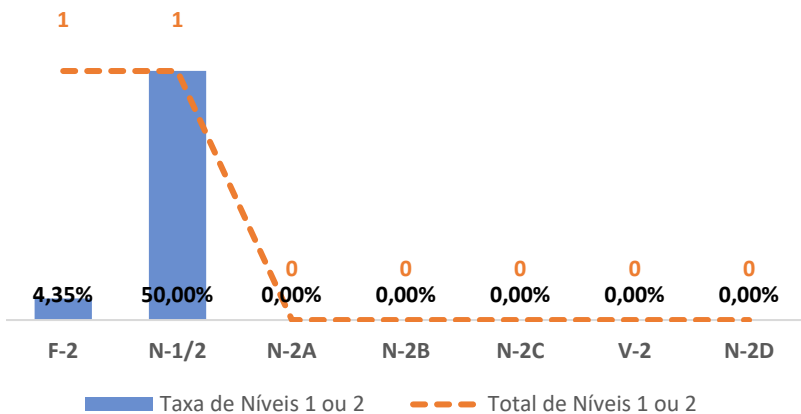

TAXA DE SUCESSO: TURMA vs MÉDIA ANO

NÍVEIS: MÉDIA TURMA vs MÉDIA ANO

TAXA E TOTAL DE NÍVEIS 1 OU 2

QUALIDADE DO SUCESSO - NÍVEIS 4 ou 5

Taxa de Sucesso 22/23	Taxa de Sucesso 23/24	Desvio 23-24	Taxa de Sucesso 24/25	Desvio 24-25
85,47%	92,57%	7,10%	94,33%	1,76%

TAXA DE SUCESSO: TURMA vs MÉDIA ANO

NÍVEIS: MÉDIA TURMA vs MÉDIA ANO

TAXA E TOTAL DE NÍVEIS 1 OU 2

QUALIDADE DO SUCESSO - NÍVEIS 4 ou 5

Taxa de Sucesso 22/23	Taxa de Sucesso 23/24	Desvio 23-24	Taxa de Sucesso 24/25	Desvio 24-25
100,00%	100,00%	0,00%	100,00%	0,00%

TAXA DE SUCESSO: TURMA vs MÉDIA ANO

NÍVEIS: MÉDIA TURMA vs MÉDIA ANO

TAXA E TOTAL DE NÍVEIS 1 OU 2

QUALIDADE DO SUCESSO - NÍVEIS 4 ou 5

Taxa de Sucesso 22/23	Taxa de Sucesso 23/24	Desvio 23-24	Taxa de Sucesso 24/25	Desvio 24-25
98,55%	99,30%	0,75%	98,55%	-0,75%