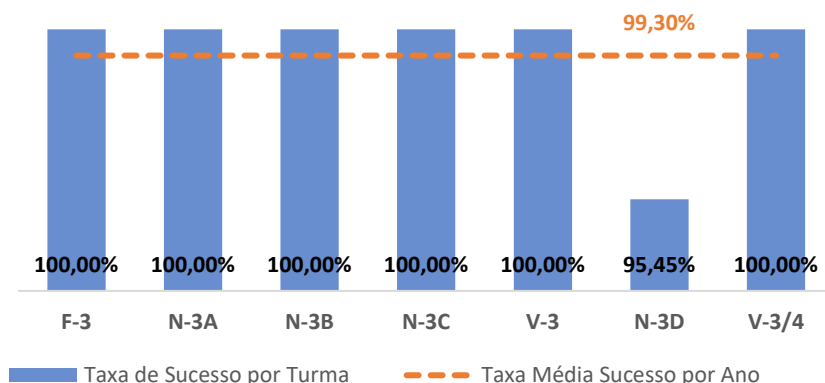

TAXA DE SUCESSO: TURMA vs MÉDIA ANO

NÍVEIS: MÉDIA TURMA vs MÉDIA ANO

TAXA E TOTAL DE NÍVEIS 1 OU 2

QUALIDADE DO SUCESSO - NÍVEIS 4 ou 5

Taxa de Sucesso 22/23	Taxa de Sucesso 23/24	Desvio 23-24	Taxa de Sucesso 24/25	Desvio 24-25
95,65%	93,85%	-1,80%	95,28%	1,43%

TAXA DE SUCESSO: TURMA vs MÉDIA ANO

NÍVEIS: MÉDIA TURMA vs MÉDIA ANO

TAXA E TOTAL DE NÍVEIS 1 OU 2

QUALIDADE DO SUCESSO - NÍVEIS 4 ou 5

Taxa de Sucesso 22/23	Taxa de Sucesso 23/24	Desvio 23-24	Taxa de Sucesso 24/25	Desvio 24-25
90,58%	93,66%	3,08%	92,03%	-1,63%

TAXA DE SUCESSO: TURMA vs MÉDIA ANO

NÍVEIS: MÉDIA TURMA vs MÉDIA ANO

TAXA E TOTAL DE NÍVEIS 1 OU 2

QUALIDADE DO SUCESSO - NÍVEIS 4 ou 5

Taxa de Sucesso 22/23	Taxa de Sucesso 23/24	Desvio 23-24	Taxa de Sucesso 24/25	Desvio 24-25
100,00%	95,83%	-4,17%	99,30%	3,47%