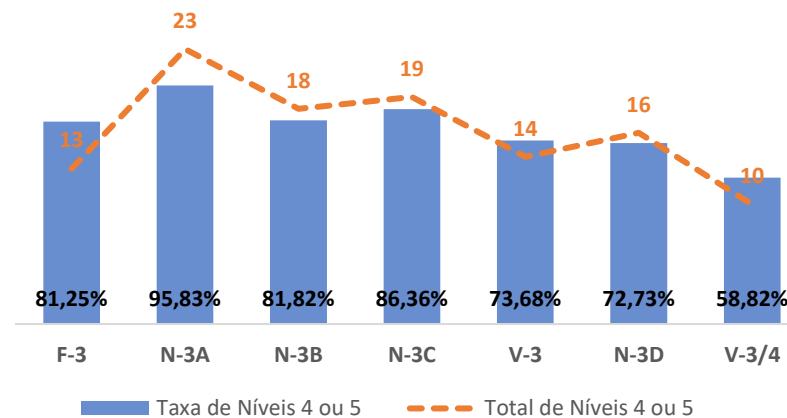

TAXA DE SUCESSO: TURMA vs MÉDIA ANO

NÍVEIS: MÉDIA TURMA vs MÉDIA ANO

TAXA E TOTAL DE NÍVEIS 1 OU 2

QUALIDADE DO SUCESSO - NÍVEIS 4 ou 5

Taxa de Sucesso 22/23	Taxa de Sucesso 23/24	Desvio 23-24	Taxa de Sucesso 24/25	Desvio 24-25
95,73%	97,97%	2,24%	98,58%	0,61%

TAXA DE SUCESSO: TURMA vs MÉDIA ANO

NÍVEIS: MÉDIA TURMA vs MÉDIA ANO

TAXA E TOTAL DE NÍVEIS 1 OU 2

QUALIDADE DO SUCESSO - NÍVEIS 4 ou 5

Taxa de Sucesso 22/23	Taxa de Sucesso 23/24	Desvio 23-24	Taxa de Sucesso 24/25	Desvio 24-25
100,00%	98,61%	-1,39%	97,89%	-0,72%

TAXA DE SUCESSO: TURMA vs MÉDIA ANO

NÍVEIS: MÉDIA TURMA vs MÉDIA ANO

TAXA E TOTAL DE NÍVEIS 1 OU 2

QUALIDADE DO SUCESSO - NÍVEIS 4 ou 5

Taxa de Sucesso 22/23	Taxa de Sucesso 23/24	Desvio 23-24	Taxa de Sucesso 24/25	Desvio 24-25
100,00%	97,97%	-2,03%	91,49%	-6,48%