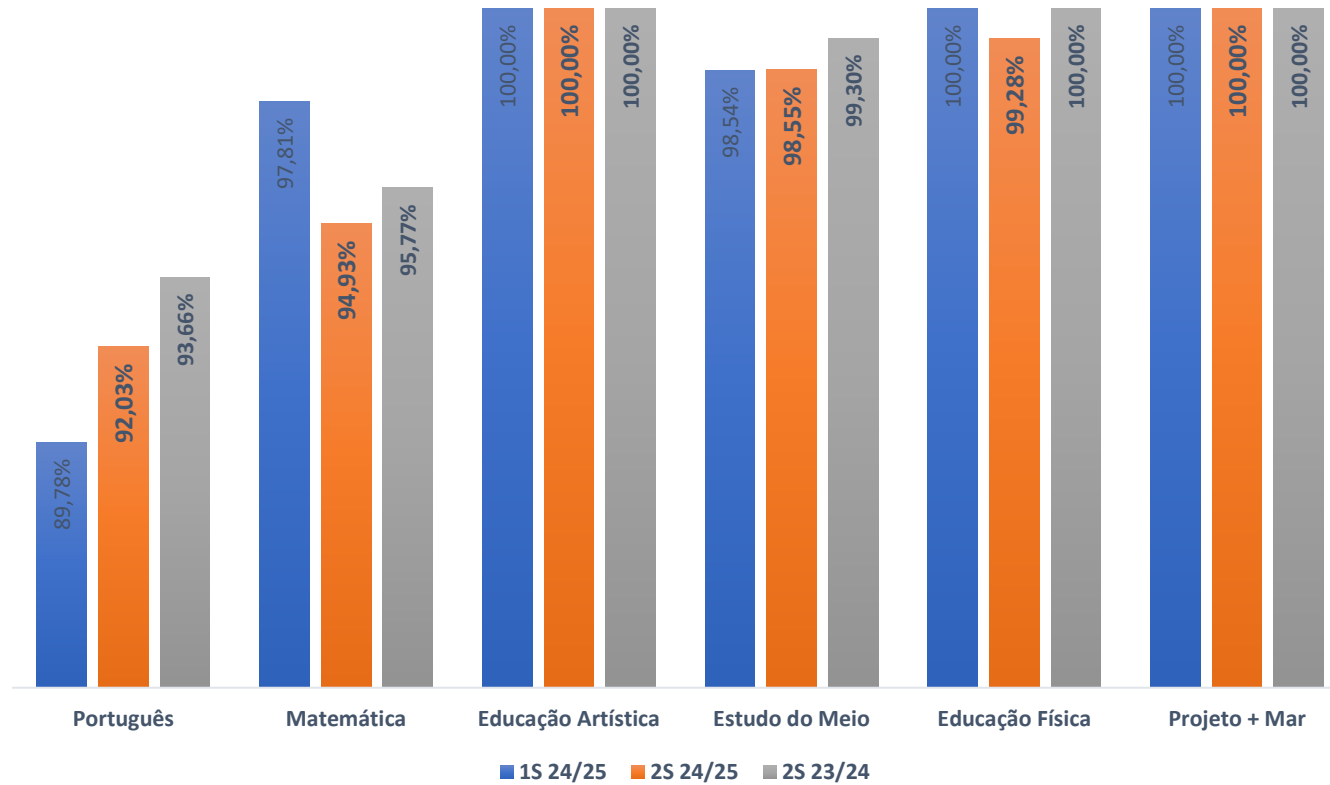

TAXA DE SUCESSO: TURMA vs MÉDIA ANO

NÍVEIS: MÉDIA TURMA vs MÉDIA ANO

TAXA E TOTAL DE NÍVEIS 1 OU 2

QUALIDADE DO SUCESSO - NÍVEIS 4 ou 5

Taxa de Sucesso 22/23	Taxa de Sucesso 23/24	Desvio 23-24	Taxa de Sucesso 24/25	Desvio 24-25
100,00%	100,00%	0,00%	100,00%	0,00%

COMPARATIVO ► MÉDIAS DE SUCESSO: POR ANO/SEMESTRE - 2.º ANO

COMPARATIVO ► MÉDIAS DE SUCESSO: POR ANO/SEMESTRE - 3.º ANO

COMPARATIVO ► MÉDIAS DE SUCESSO: POR ANO/SEMESTRE - 4.º ANO