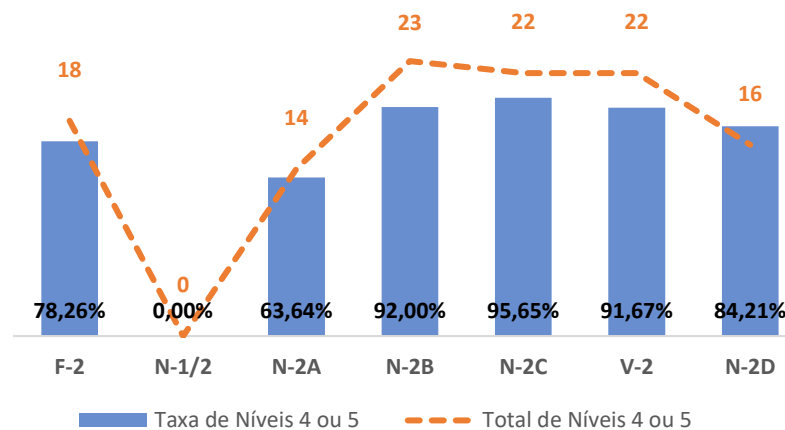

TAXA DE SUCESSO: TURMA vs MÉDIA ANO

NÍVEIS: MÉDIA TURMA vs MÉDIA ANO

TAXA E TOTAL DE NÍVEIS 1 OU 2

QUALIDADE DO SUCESSO - NÍVEIS 4 ou 5

Taxa de Sucesso 22/23	Taxa de Sucesso 23/24	Desvio 23-24	Taxa de Sucesso 24/25	Desvio 24-25
98,55%	95,38%	-3,17%	93,70%	-1,68%

TAXA DE SUCESSO: TURMA vs MÉDIA ANO

NÍVEIS: MÉDIA TURMA vs MÉDIA ANO

TAXA E TOTAL DE NÍVEIS 1 OU 2

QUALIDADE DO SUCESSO - NÍVEIS 4 ou 5

Taxa de Sucesso 22/23	Taxa de Sucesso 23/24	Desvio 23-24	Taxa de Sucesso 24/25	Desvio 24-25
92,75%	95,77%	3,02%	94,93%	-0,84%

TAXA DE SUCESSO: TURMA vs MÉDIA ANO

NÍVEIS: MÉDIA TURMA vs MÉDIA ANO

TAXA E TOTAL DE NÍVEIS 1 OU 2

QUALIDADE DO SUCESSO - NÍVEIS 4 ou 5

Taxa de Sucesso 22/23	Taxa de Sucesso 23/24	Desvio 23-24	Taxa de Sucesso 24/25	Desvio 24-25
94,37%	95,14%	0,77%	97,90%	2,76%