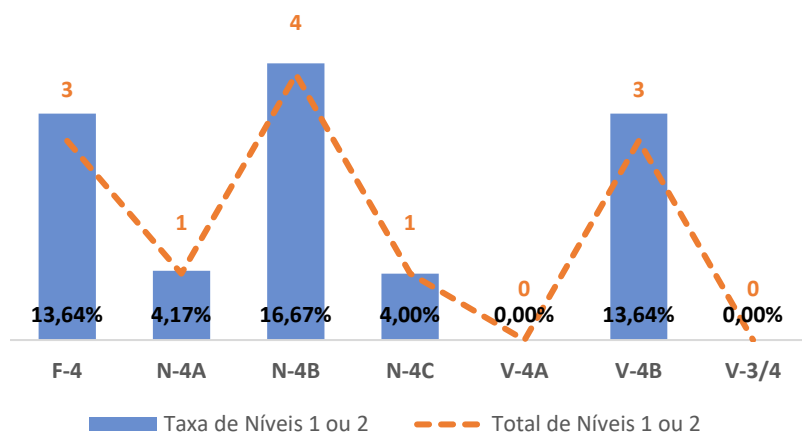

TAXA DE SUCESSO: TURMA vs MÉDIA ANO

NÍVEIS: MÉDIA TURMA vs MÉDIA ANO

TAXA E TOTAL DE NÍVEIS 1 OU 2

QUALIDADE DO SUCESSO - NÍVEIS 4 ou 5

Taxa de Sucesso 22/23	Taxa de Sucesso 23/24	Desvio 23-24	Taxa de Sucesso 24/25	Desvio 24-25
95,73%	97,97%	2,24%	98,58%	0,61%

TAXA DE SUCESSO: TURMA vs MÉDIA ANO

NÍVEIS: MÉDIA TURMA vs MÉDIA ANO

TAXA E TOTAL DE NÍVEIS 1 OU 2

QUALIDADE DO SUCESSO - NÍVEIS 4 ou 5

Taxa de Sucesso 22/23	Taxa de Sucesso 23/24	Desvio 23-24	Taxa de Sucesso 24/25	Desvio 24-25
100,00%	98,61%	-1,39%	97,89%	-0,72%

TAXA DE SUCESSO: TURMA vs MÉDIA ANO

NÍVEIS: MÉDIA TURMA vs MÉDIA ANO

TAXA E TOTAL DE NÍVEIS 1 OU 2

QUALIDADE DO SUCESSO - NÍVEIS 4 ou 5

Taxa de Sucesso 22/23	Taxa de Sucesso 23/24	Desvio 23-24	Taxa de Sucesso 24/25	Desvio 24-25
100,00%	97,97%	-2,03%	91,49%	-6,48%