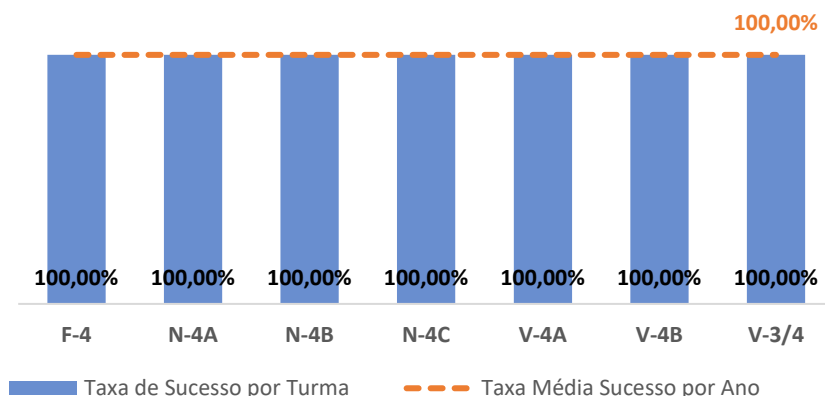

TAXA DE SUCESSO: TURMA vs MÉDIA ANO

NÍVEIS: MÉDIA TURMA vs MÉDIA ANO

TAXA E TOTAL DE NÍVEIS 1 OU 2

QUALIDADE DO SUCESSO - NÍVEIS 4 ou 5

Taxa de Sucesso 22/23	Taxa de Sucesso 23/24	Desvio 23-24	Taxa de Sucesso 24/25	Desvio 24-25
100,00%	100,00%	0,00%	100,00%	0,00%