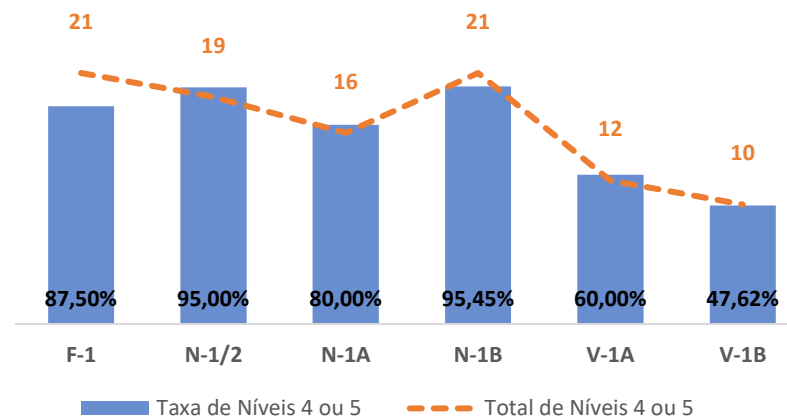

TAXA DE SUCESSO: TURMA vs MÉDIA ANO

NÍVEIS: MÉDIA TURMA vs MÉDIA ANO

TAXA E TOTAL DE NÍVEIS 1 OU 2

QUALIDADE DO SUCESSO - NÍVEIS 4 ou 5

Taxa de Sucesso 22/23	Taxa de Sucesso 23/24	Desvio 23-24	Taxa de Sucesso 24/25	Desvio 24-25
100,00%	100,00%	0,00%	100,00%	0,00%

TAXA DE SUCESSO: TURMA vs MÉDIA ANO

NÍVEIS: MÉDIA TURMA vs MÉDIA ANO

TAXA E TOTAL DE NÍVEIS 1 OU 2

QUALIDADE DO SUCESSO - NÍVEIS 4 ou 5

Taxa de Sucesso 22/23	Taxa de Sucesso 23/24	Desvio 23-24	Taxa de Sucesso 24/25	Desvio 24-25
98,55%	100,00%	1,45%	100,00%	0,00%

TAXA DE SUCESSO: TURMA vs MÉDIA ANO

NÍVEIS: MÉDIA TURMA vs MÉDIA ANO

TAXA E TOTAL DE NÍVEIS 1 OU 2

QUALIDADE DO SUCESSO - NÍVEIS 4 ou 5

Taxa de Sucesso 22/23	Taxa de Sucesso 23/24	Desvio 23-24	Taxa de Sucesso 24/25	Desvio 24-25
100,00%	100,00%	0,00%	99,28%	-0,72%