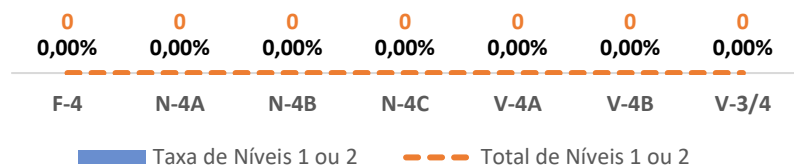

TAXA DE SUCESSO: TURMA vs MÉDIA ANO

NÍVEIS: MÉDIA TURMA vs MÉDIA ANO

TAXA E TOTAL DE NÍVEIS 1 OU 2

QUALIDADE DO SUCESSO - NÍVEIS 4 ou 5

Taxa de Sucesso 22/23	Taxa de Sucesso 23/24	Desvio 23-24	Taxa de Sucesso 24/25	Desvio 24-25
98,55%	99,30%	0,75%	98,55%	-0,75%

TAXA DE SUCESSO: TURMA vs MÉDIA ANO

NÍVEIS: MÉDIA TURMA vs MÉDIA ANO

TAXA E TOTAL DE NÍVEIS 1 OU 2

QUALIDADE DO SUCESSO - NÍVEIS 4 ou 5

Taxa de Sucesso 22/23	Taxa de Sucesso 23/24	Desvio 23-24	Taxa de Sucesso 24/25	Desvio 24-25
100,00%	98,61%	-1,39%	99,30%	0,69%

TAXA DE SUCESSO: TURMA vs MÉDIA ANO

NÍVEIS: MÉDIA TURMA vs MÉDIA ANO

TAXA E TOTAL DE NÍVEIS 1 OU 2

QUALIDADE DO SUCESSO - NÍVEIS 4 ou 5

Taxa de Sucesso 22/23	Taxa de Sucesso 23/24	Desvio 23-24	Taxa de Sucesso 24/25	Desvio 24-25
98,29%	100,00%	1,71%	100,00%	0,00%