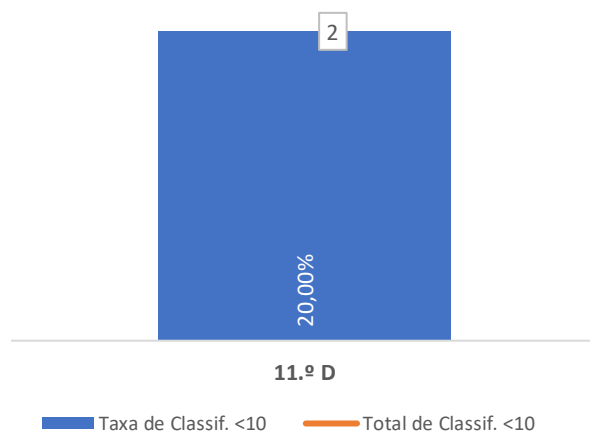

### QUALIDADE DO SUCESSO - CLASSIF. >= 14

Taxa de Sucesso 23/24	Taxa de Sucesso 22/23	Desvio
100,00%	---	---

TAXA DE SUCESSO: TURMA vs MÉDIA ANO

CLASSIFICAÇÕES: MÉDIA TURMA vs MÉDIA ANO

TAXA E TOTAL DE CLASSIFICAÇÕES <10

QUALIDADE DO SUCESSO - CLASSIF. >= 14

Taxa de Sucesso 23/24	Taxa de Sucesso 22/23	Desvio
61,54%	85,71%	-24,17%

TAXA DE SUCESSO: TURMA vs MÉDIA ANO

CLASSIFICAÇÕES: MÉDIA TURMA vs MÉDIA ANO

TAXA E TOTAL DE CLASSIFICAÇÕES <10

QUALIDADE DO SUCESSO - CLASSIF. >= 14

Taxa de Sucesso 23/24	Taxa de Sucesso 22/23	Desvio
80,00%	100,00%	-20,00%