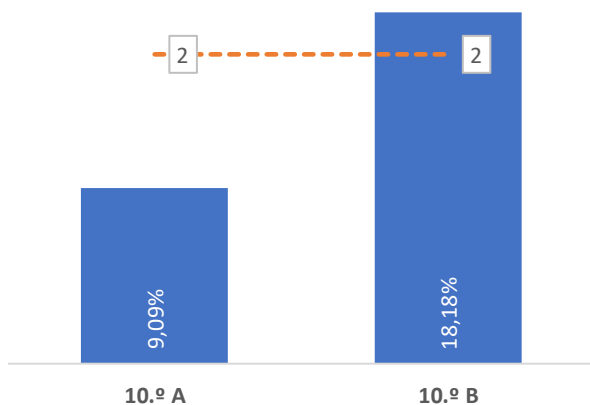

TAXA E TOTAL DE CLASSIFICAÇÕES <10

■ Taxa de Classif. <10   - - - Total de Classif. <10