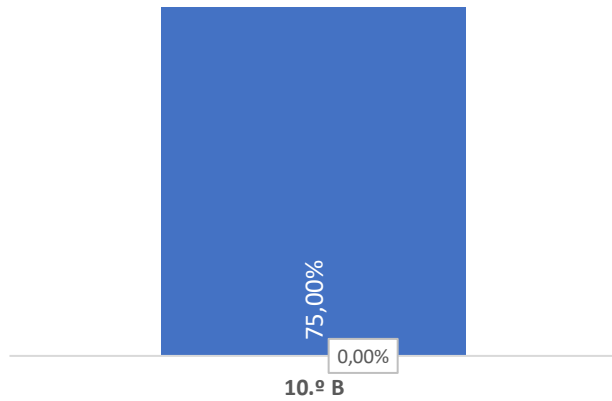

TAXA DE SUCESSO: TURMA vs MÉDIA ANO

■ Taxa de Sucesso por Turma   - - - Taxa Média Sucesso por Ano   - - - Desvio