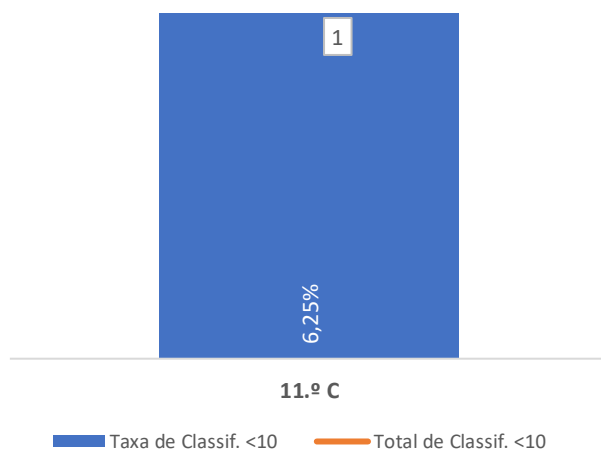

Taxa de Sucesso 23/24	Taxa de Sucesso 22/23	Desvio
93,75%	88,89%	4,86%