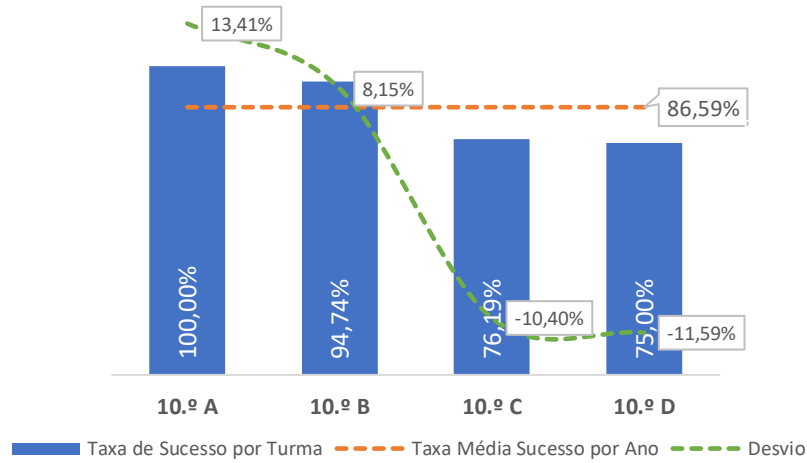

### QUALIDADE DO SUCESSO - CLASSIF. >= 14

Taxa de Sucesso 23/24	Taxa de Sucesso 22/23	Desvio
89,55%	65,22%	24,33%

TAXA DE SUCESSO: TURMA vs MÉDIA ANO

CLASSIFICAÇÕES: MÉDIA TURMA vs MÉDIA ANO

TAXA E TOTAL DE CLASSIFICAÇÕES <10

QUALIDADE DO SUCESSO - CLASSIF. >= 14

Taxa de Sucesso 23/24	Taxa de Sucesso 22/23	Desvio
73,81%	85,00%	-11,19%

### TAXA DE SUCESSO: TURMA vs MÉDIA ANO