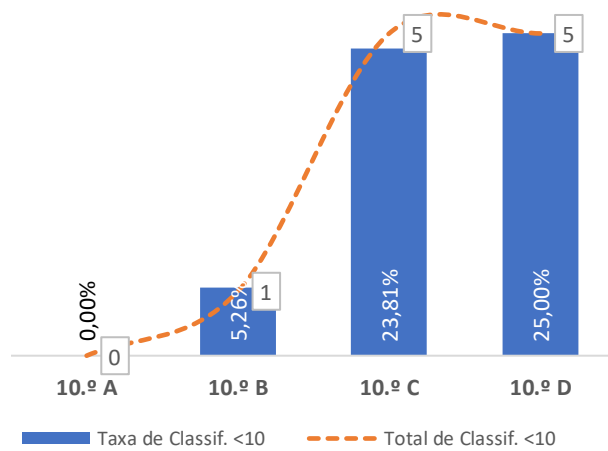

Taxa de Sucesso 23/24	Taxa de Sucesso 22/23	Desvio
86,59%	90,91%	-4,32%