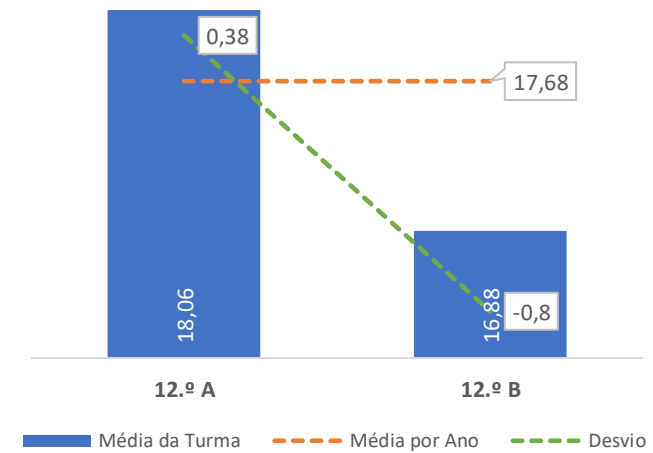

CLASSIFICAÇÕES: MÉDIA TURMA vs MÉDIA ANO