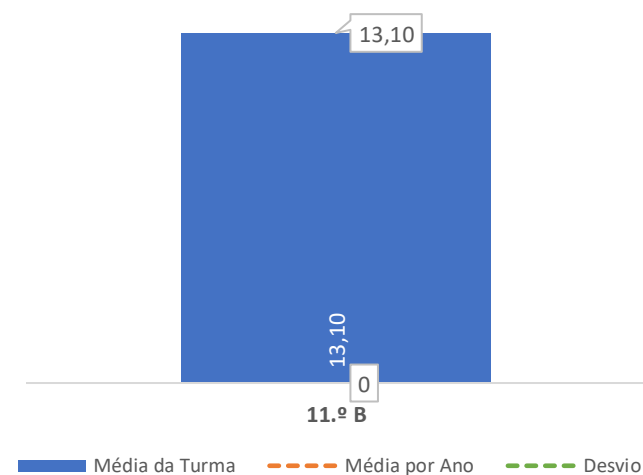

CLASSIFICAÇÕES: MÉDIA TURMA vs MÉDIA ANO