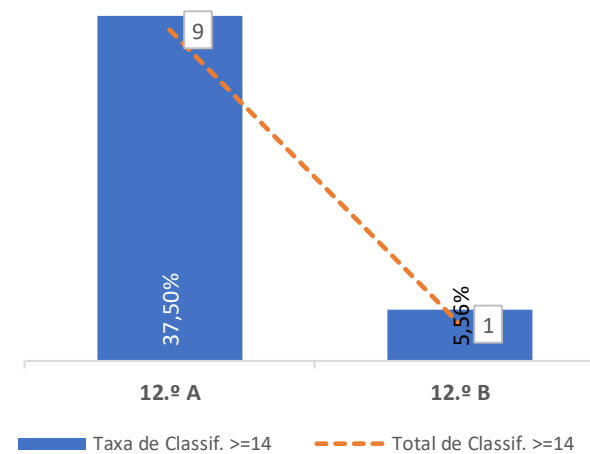

### QUALIDADE DO SUCESSO - CLASSIF. >= 14

Taxa de Sucesso 23/24	Taxa de Sucesso 22/23	Desvio
89,55%	65,22%	24,33%

TAXA DE SUCESSO: TURMA vs MÉDIA ANO

CLASSIFICAÇÕES: MÉDIA TURMA vs MÉDIA ANO

TAXA E TOTAL DE CLASSIFICAÇÕES <10

QUALIDADE DO SUCESSO - CLASSIF. >= 14

Taxa de Sucesso 23/24	Taxa de Sucesso 22/23	Desvio
73,81%	85,00%	-11,19%