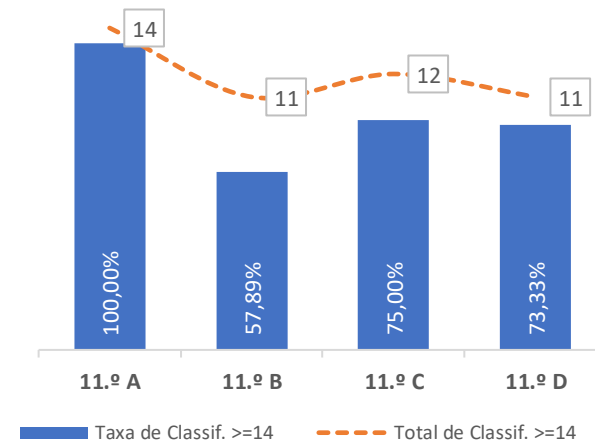

### QUALIDADE DO SUCESSO - CLASSIF. >= 14

Taxa de Sucesso 23/24	Taxa de Sucesso 22/23	Desvio
86,59%	90,91%	-4,32%

TAXA DE SUCESSO: TURMA vs MÉDIA ANO

CLASSIFICAÇÕES: MÉDIA TURMA vs MÉDIA ANO

TAXA E TOTAL DE CLASSIFICAÇÕES <10

QUALIDADE DO SUCESSO - CLASSIF. >= 14

Taxa de Sucesso 23/24	Taxa de Sucesso 22/23	Desvio
100,00%	87,23%	12,77%