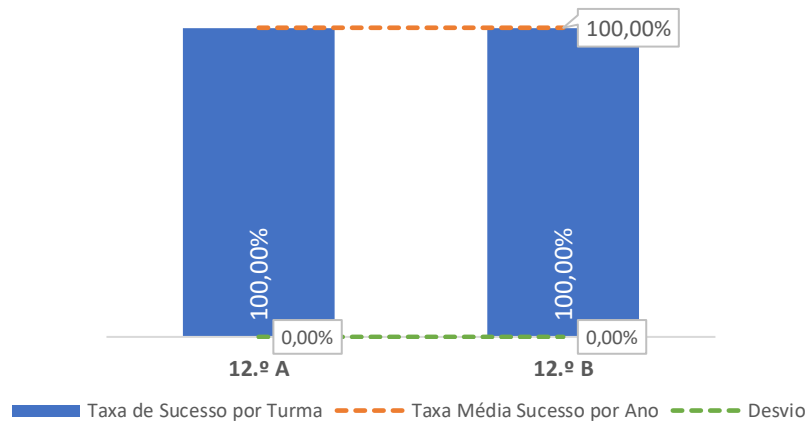

TAXA E TOTAL DE CLASSIFICAÇÕES <10

TAXA DE SUCESSO: TURMA vs MÉDIA ANO