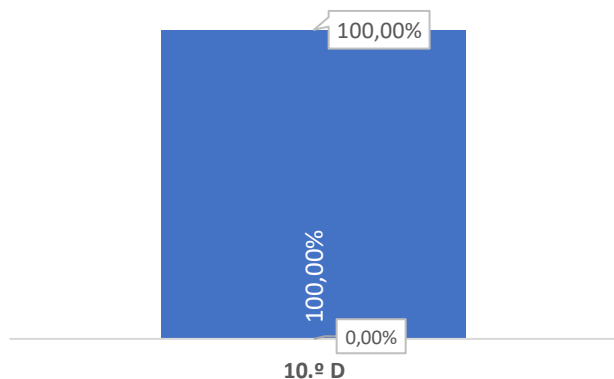

### QUALIDADE DO SUCESSO - CLASSIF. >= 14

■ Taxa de Classif. >=14    - - - Total de Classif. >=14

Taxa de Sucesso 23/24	Taxa de Sucesso 22/23	Desvio
78,57%	90,00%	-11,43%

TAXA DE SUCESSO: TURMA vs MÉDIA ANO