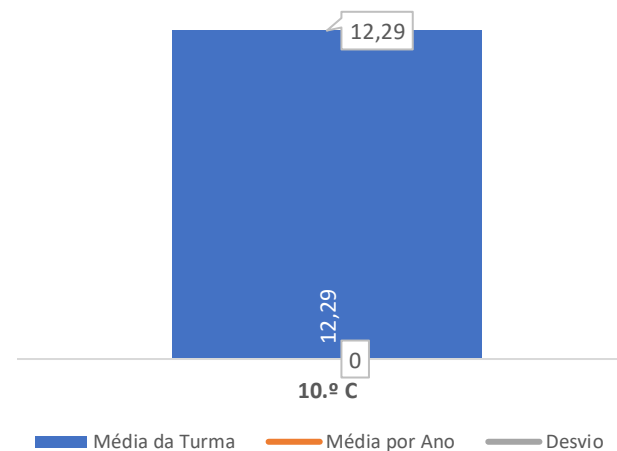

CLASSIFICAÇÕES: MÉDIA TURMA vs MÉDIA ANO