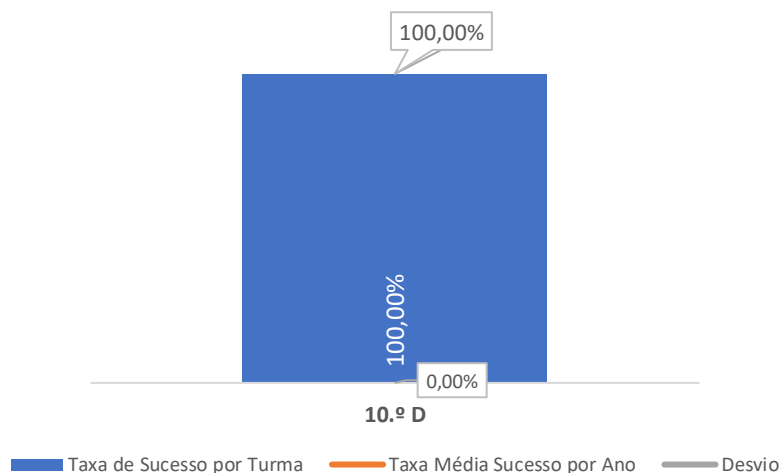

### QUALIDADE DO SUCESSO - CLASSIF. >= 14

■ Taxa de Classif. >=14    - - - Total de Classif. >=14

Taxa de Sucesso 23/24	Taxa de Sucesso 22/23	Desvio
61,54%	69,57%	-8,03%

TAXA DE SUCESSO: TURMA vs MÉDIA ANO