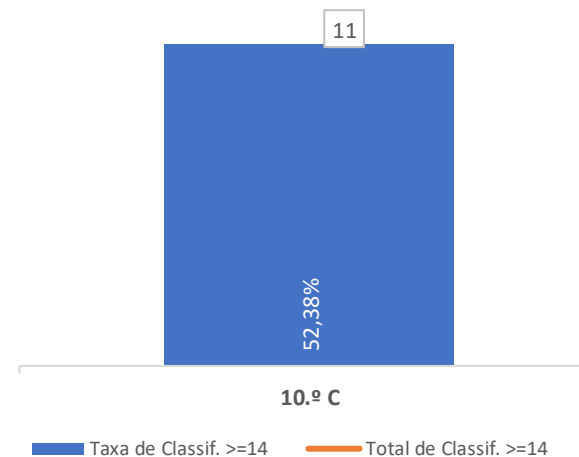

QUALIDADE DO SUCESSO - CLASSIF. >= 14

Taxa de Sucesso 23/24	Taxa de Sucesso 22/23	Desvio
57,14%	77,27%	-20,13%