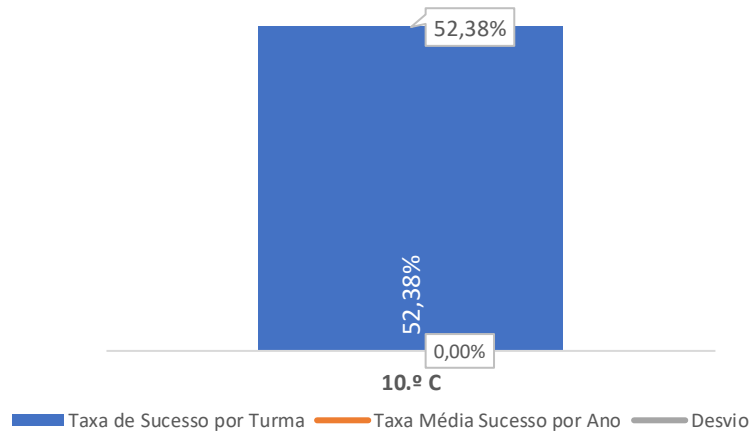

TAXA E TOTAL DE CLASSIFICAÇÕES <10

TAXA DE SUCESSO: TURMA vs MÉDIA ANO