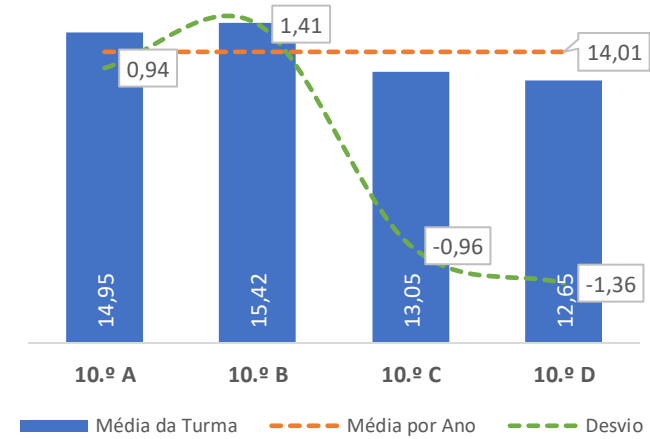

CLASSIFICAÇÕES: MÉDIA TURMA vs MÉDIA ANO