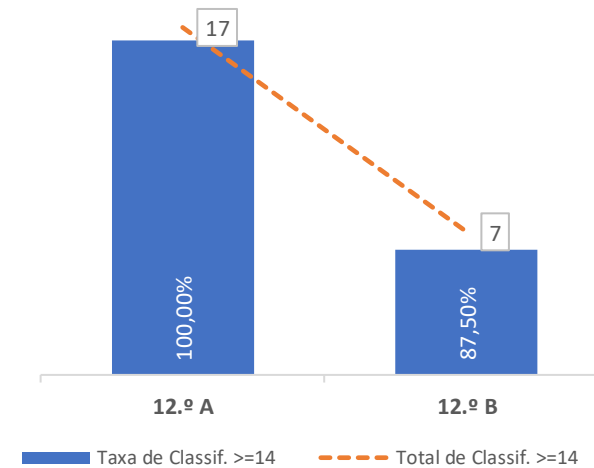

QUALIDADE DO SUCESSO - CLASSIF. >= 14

Taxa de Sucesso 23/24	Taxa de Sucesso 22/23	Desvio
100,00%	---	---