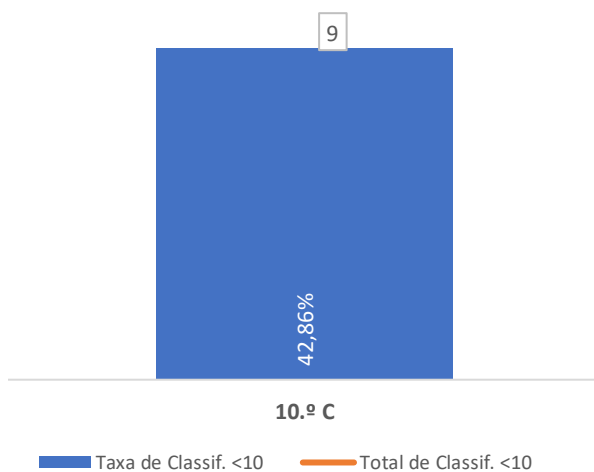

TAXA E TOTAL DE CLASSIFICAÇÕES <10