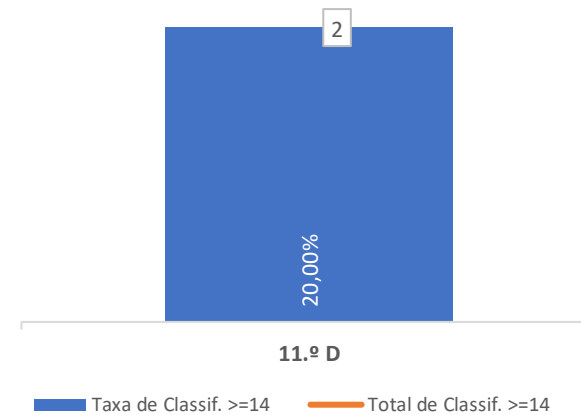

### QUALIDADE DO SUCESSO - CLASSIF. >= 14

Taxa de Sucesso 23/24	Taxa de Sucesso 22/23	Desvio
100,00%	---	---

TAXA DE SUCESSO: TURMA vs MÉDIA ANO

CLASSIFICAÇÕES: MÉDIA TURMA vs MÉDIA ANO

TAXA E TOTAL DE CLASSIFICAÇÕES <10

QUALIDADE DO SUCESSO - CLASSIF. >= 14

Taxa de Sucesso 23/24	Taxa de Sucesso 22/23	Desvio
61,54%	85,71%	-24,17%

TAXA DE SUCESSO: TURMA vs MÉDIA ANO

CLASSIFICAÇÕES: MÉDIA TURMA vs MÉDIA ANO

TAXA E TOTAL DE CLASSIFICAÇÕES <10

QUALIDADE DO SUCESSO - CLASSIF. >= 14

Taxa de Sucesso 23/24	Taxa de Sucesso 22/23	Desvio
80,00%	100,00%	-20,00%