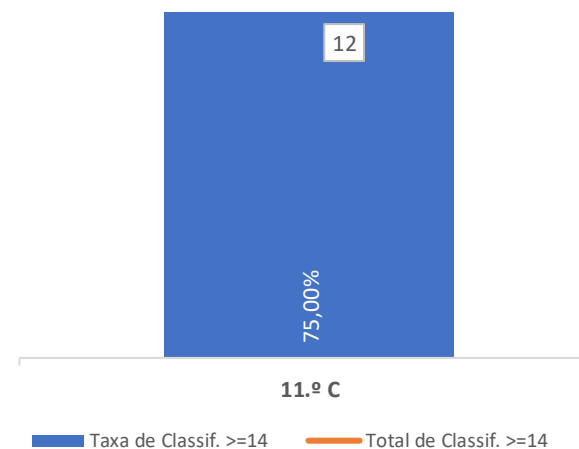

QUALIDADE DO SUCESSO - CLASSIF. >= 14

Taxa de Sucesso 23/24	Taxa de Sucesso 22/23	Desvio
93,75%	88,89%	4,86%