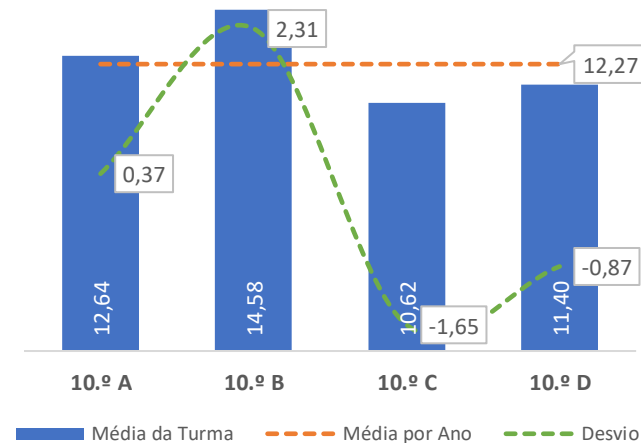

### QUALIDADE DO SUCESSO - CLASSIF. >= 14

Taxa de Sucesso 23/24	Taxa de Sucesso 22/23	Desvio
100,00%	---	---

TAXA DE SUCESSO: TURMA vs MÉDIA ANO

CLASSIFICAÇÕES: MÉDIA TURMA vs MÉDIA ANO

TAXA E TOTAL DE CLASSIFICAÇÕES <10