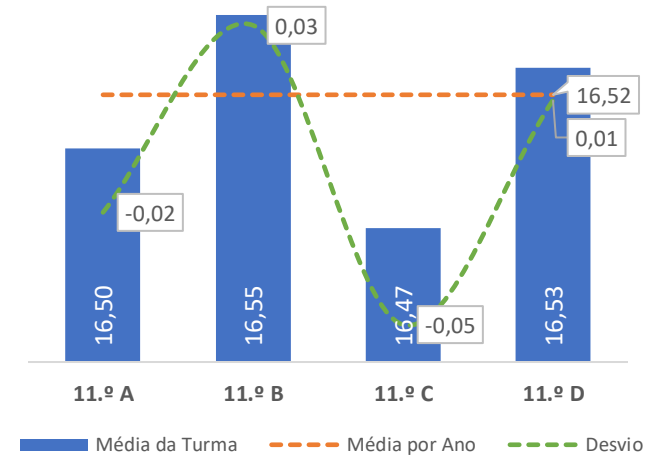

### QUALIDADE DO SUCESSO - CLASSIF. >= 14

Taxa de Sucesso 23/24	Taxa de Sucesso 22/23	Desvio
96,34%	100,00%	-3,66%

TAXA DE SUCESSO: TURMA vs MÉDIA ANO

CLASSIFICAÇÕES: MÉDIA TURMA vs MÉDIA ANO

TAXA E TOTAL DE CLASSIFICAÇÕES <10