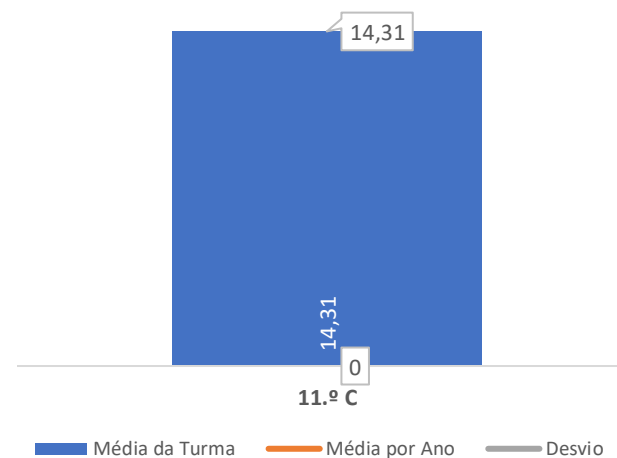

CLASSIFICAÇÕES: MÉDIA TURMA vs MÉDIA ANO