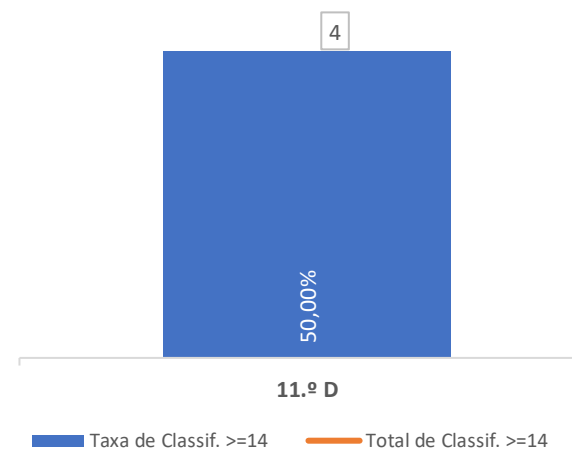

QUALIDADE DO SUCESSO - CLASSIF. >= 14

Taxa de Sucesso 23/24	Taxa de Sucesso 22/23	Desvio
87,50%	0,00%	87,50%