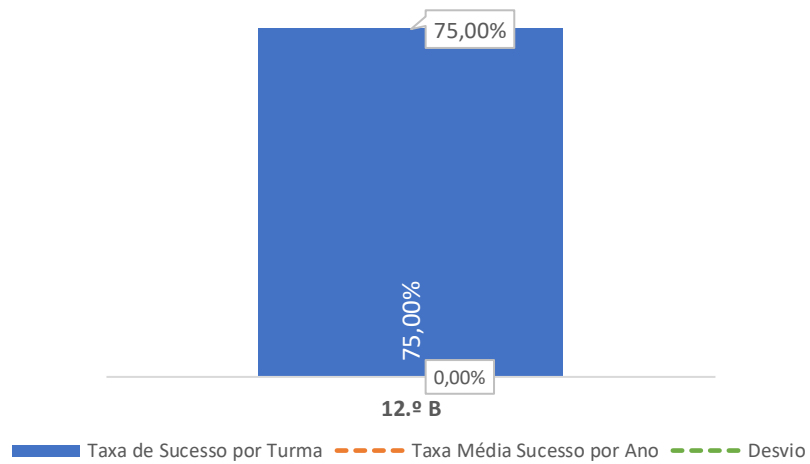

### QUALIDADE DO SUCESSO - CLASSIF. >= 14

Taxa de Sucesso 23/24	Taxa de Sucesso 22/23	Desvio
61,90%	63,64%	-1,74%

TAXA DE SUCESSO: TURMA vs MÉDIA ANO

CLASSIFICAÇÕES: MÉDIA TURMA vs MÉDIA ANO

TAXA E TOTAL DE CLASSIFICAÇÕES <10

QUALIDADE DO SUCESSO - CLASSIF. >= 14

Taxa de Sucesso 23/24	Taxa de Sucesso 22/23	Desvio
88,24%	72,22%	16,02%

TAXA DE SUCESSO: TURMA vs MÉDIA ANO

CLASSIFICAÇÕES: MÉDIA TURMA vs MÉDIA ANO

TAXA E TOTAL DE CLASSIFICAÇÕES <10