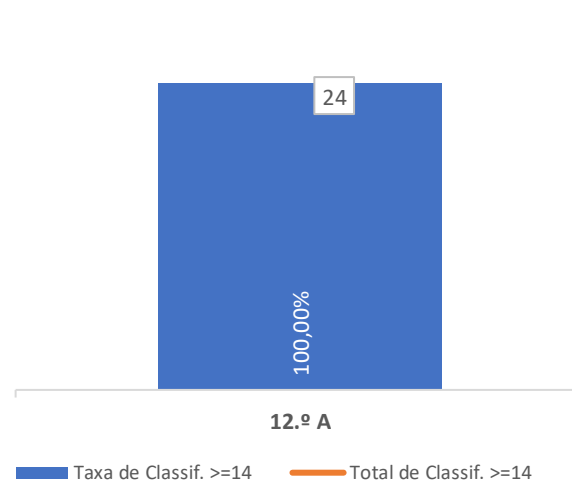

QUALIDADE DO SUCESSO - CLASSIF. >= 14

Taxa de Sucesso 23/24	Taxa de Sucesso 22/23	Desvio
100,00%	95,45%	4,55%