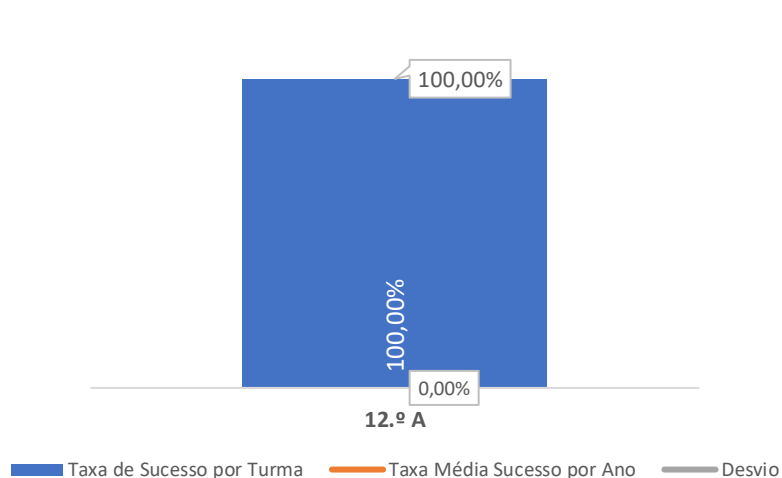

### QUALIDADE DO SUCESSO - CLASSIF. >= 14

■ Taxa de Classif. >=14    - - - Total de Classif. >=14

Taxa de Sucesso 23/24	Taxa de Sucesso 22/23	Desvio
90,91%	84,21%	6,70%

TAXA DE SUCESSO: TURMA vs MÉDIA ANO