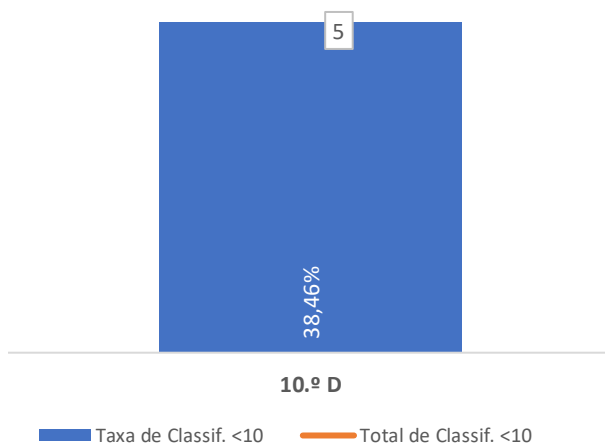

### QUALIDADE DO SUCESSO - CLASSIF. >= 14

Taxa de Sucesso 23/24	Taxa de Sucesso 22/23	Desvio
100,00%	---	---

TAXA DE SUCESSO: TURMA vs MÉDIA ANO

CLASSIFICAÇÕES: MÉDIA TURMA vs MÉDIA ANO

TAXA E TOTAL DE CLASSIFICAÇÕES <10

QUALIDADE DO SUCESSO - CLASSIF. >= 14

Taxa de Sucesso 23/24	Taxa de Sucesso 22/23	Desvio
61,54%	85,71%	-24,17%

TAXA DE SUCESSO: TURMA vs MÉDIA ANO

CLASSIFICAÇÕES: MÉDIA TURMA vs MÉDIA ANO

TAXA E TOTAL DE CLASSIFICAÇÕES <10