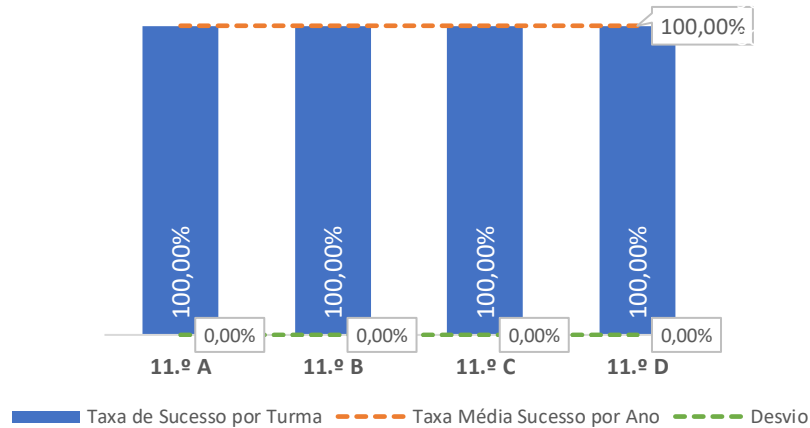

### QUALIDADE DO SUCESSO - CLASSIF. >= 14

Taxa de Sucesso 23/24	Taxa de Sucesso 22/23	Desvio
96,34%	100,00%	-3,66%

TAXA DE SUCESSO: TURMA vs MÉDIA ANO

CLASSIFICAÇÕES: MÉDIA TURMA vs MÉDIA ANO

TAXA E TOTAL DE CLASSIFICAÇÕES <10