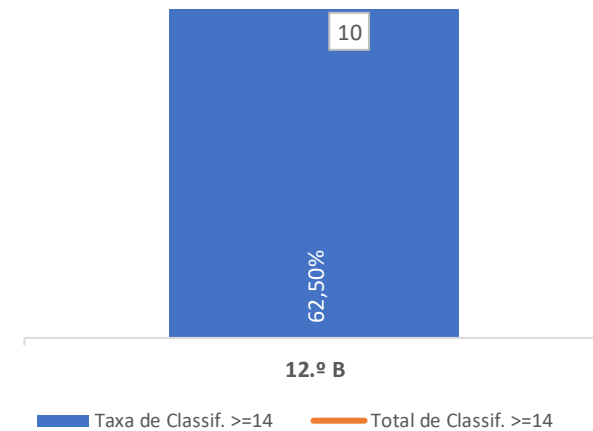

Taxa de Sucesso 23/24	Taxa de Sucesso 22/23	Desvio
100,00%	---	---