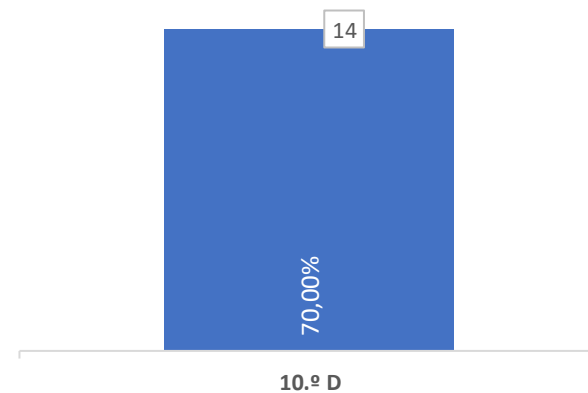

QUALIDADE DO SUCESSO - CLASSIF. >= 14

■ Taxa de Classif. >=14   - - - Total de Classif. >=14

Taxa de Sucesso 23/24	Taxa de Sucesso 22/23	Desvio
100,00%	86,36%	13,64%