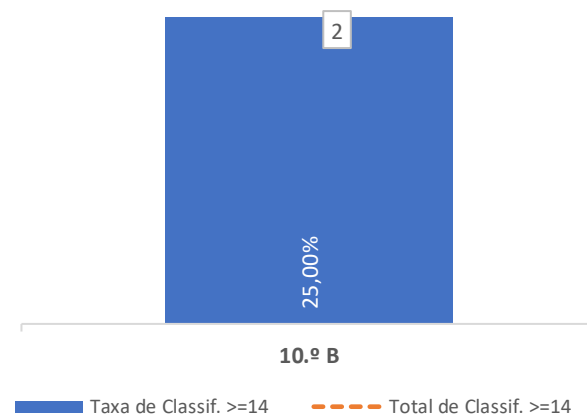

Taxa de Sucesso 23/24	Taxa de Sucesso 22/23	Desvio
87,50%	100,00%	-12,50%