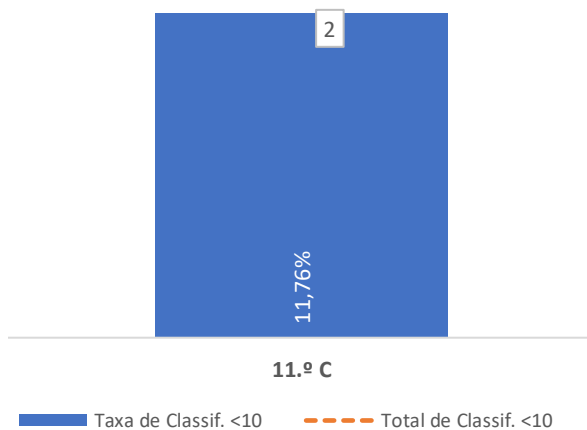

### QUALIDADE DO SUCESSO - CLASSIF. >= 14

Taxa de Sucesso 23/24	Taxa de Sucesso 22/23	Desvio
61,90%	63,64%	-1,74%

TAXA DE SUCESSO: TURMA vs MÉDIA ANO

CLASSIFICAÇÕES: MÉDIA TURMA vs MÉDIA ANO

TAXA E TOTAL DE CLASSIFICAÇÕES <10

QUALIDADE DO SUCESSO - CLASSIF. >= 14

Taxa de Sucesso 23/24	Taxa de Sucesso 22/23	Desvio
88,24%	72,22%	16,02%

TAXA DE SUCESSO: TURMA vs MÉDIA ANO

CLASSIFICAÇÕES: MÉDIA TURMA vs MÉDIA ANO

TAXA E TOTAL DE CLASSIFICAÇÕES <10