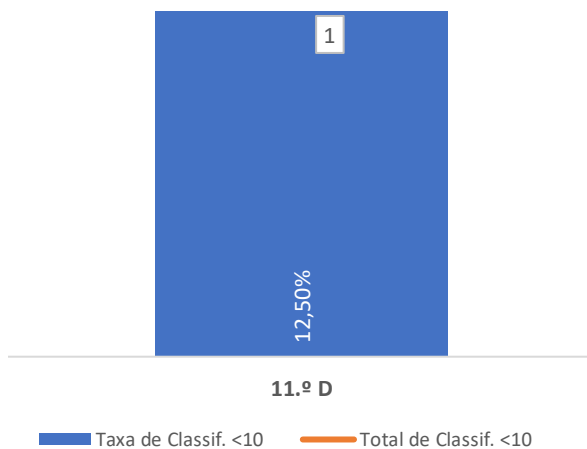

TAXA DE SUCESSO: TURMA vs MÉDIA ANO

Taxa de Sucesso 23/24	Taxa de Sucesso 22/23	Desvio
87,50%	0,00%	87,50%