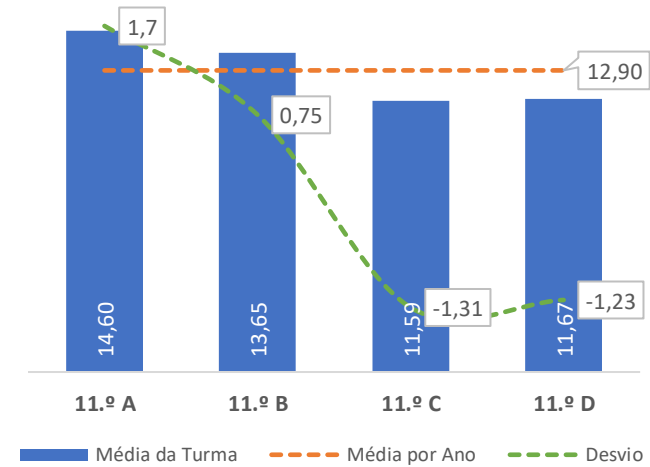

CLASSIFICAÇÕES: MÉDIA TURMA vs MÉDIA ANO