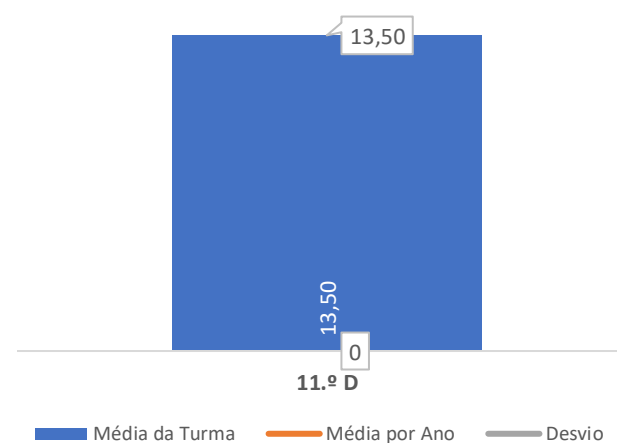

CLASSIFICAÇÕES: MÉDIA TURMA vs MÉDIA ANO