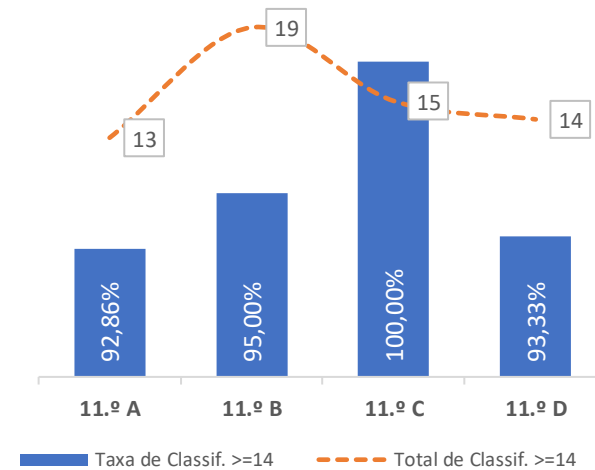

QUALIDADE DO SUCESSO - CLASSIF. >= 14

Taxa de Sucesso 23/24	Taxa de Sucesso 22/23	Desvio
100,00%	100,00%	0,00%