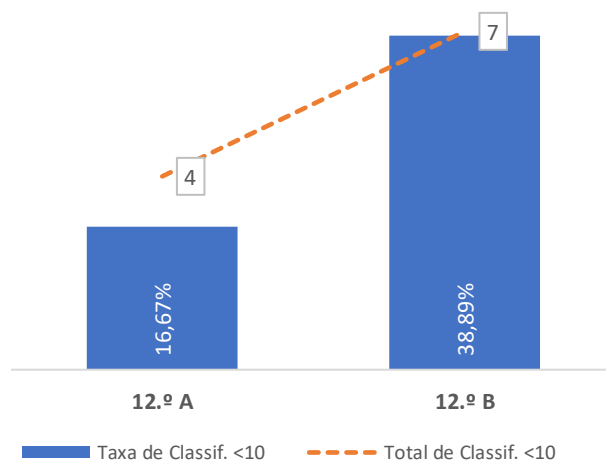

### QUALIDADE DO SUCESSO - CLASSIF. >= 14

Taxa de Sucesso 23/24	Taxa de Sucesso 22/23	Desvio
89,55%	65,22%	24,33%

TAXA DE SUCESSO: TURMA vs MÉDIA ANO

CLASSIFICAÇÕES: MÉDIA TURMA vs MÉDIA ANO

TAXA E TOTAL DE CLASSIFICAÇÕES <10

QUALIDADE DO SUCESSO - CLASSIF. >= 14

Taxa de Sucesso 23/24	Taxa de Sucesso 22/23	Desvio
73,81%	85,00%	-11,19%