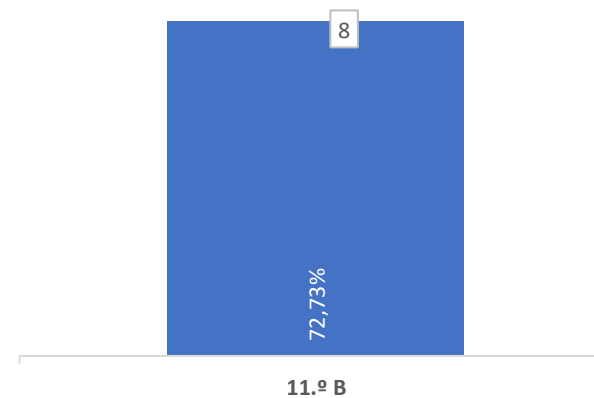

QUALIDADE DO SUCESSO - CLASSIF. >= 14

■ Taxa de Classif. >=14   - - - Total de Classif. >=14

Taxa de Sucesso 23/24	Taxa de Sucesso 22/23	Desvio
100,00%	---	---