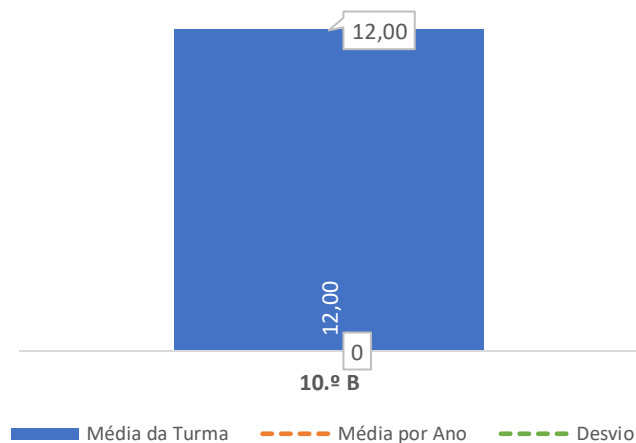

QUALIDADE DO SUCESSO - CLASSIF. >= 14

Taxa de Sucesso 23/24	Taxa de Sucesso 22/23	Desvio
84,85%	91,30%	-6,45%

TAXA DE SUCESSO: TURMA vs MÉDIA ANO

CLASSIFICAÇÕES: MÉDIA TURMA vs MÉDIA ANO

TAXA E TOTAL DE CLASSIFICAÇÕES <10