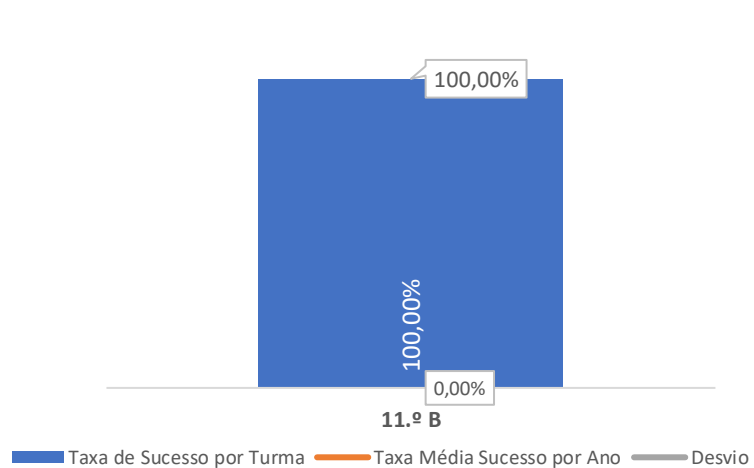

TAXA E TOTAL DE CLASSIFICAÇÕES <10

TAXA DE SUCESSO: TURMA vs MÉDIA ANO