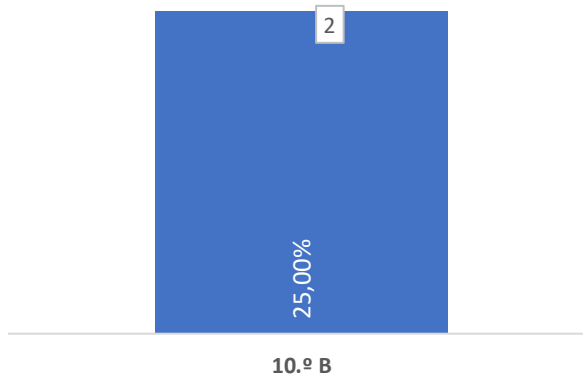

TAXA E TOTAL DE CLASSIFICAÇÕES <10

■ Taxa de Classif. <10   ■ Total de Classif. <10