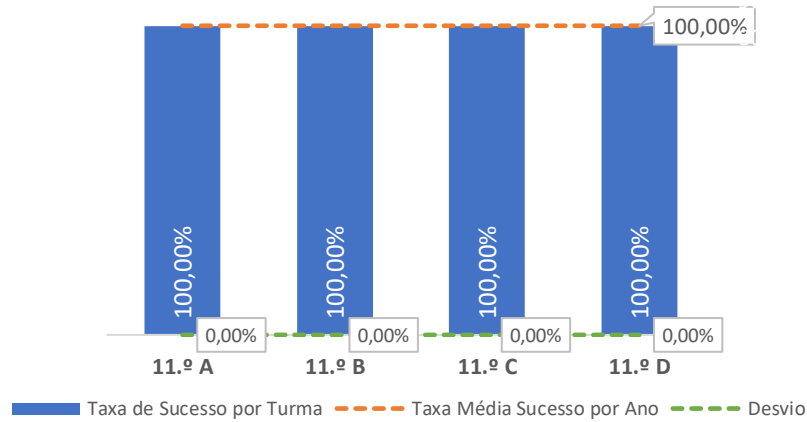

### CLASSIFICAÇÕES: MÉDIA TURMA vs MÉDIA ANO

### TAXA E TOTAL DE CLASSIFICAÇÕES <10

### QUALIDADE DO SUCESSO - CLASSIF. >= 14

Taxa de Sucesso 23/24	Taxa de Sucesso 22/23	Desvio
86,59%	90,91%	-4,32%

TAXA DE SUCESSO: TURMA vs MÉDIA ANO

CLASSIFICAÇÕES: MÉDIA TURMA vs MÉDIA ANO

TAXA E TOTAL DE CLASSIFICAÇÕES <10