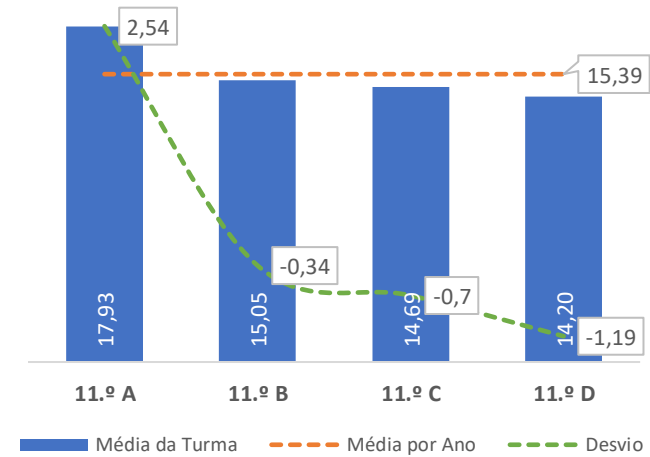

### QUALIDADE DO SUCESSO - CLASSIF. >= 14

Taxa de Sucesso 23/24	Taxa de Sucesso 22/23	Desvio
86,59%	90,91%	-4,32%

TAXA DE SUCESSO: TURMA vs MÉDIA ANO

CLASSIFICAÇÕES: MÉDIA TURMA vs MÉDIA ANO

TAXA E TOTAL DE CLASSIFICAÇÕES <10

QUALIDADE DO SUCESSO - CLASSIF. >= 14

Taxa de Sucesso 23/24	Taxa de Sucesso 22/23	Desvio
100,00%	87,23%	12,77%