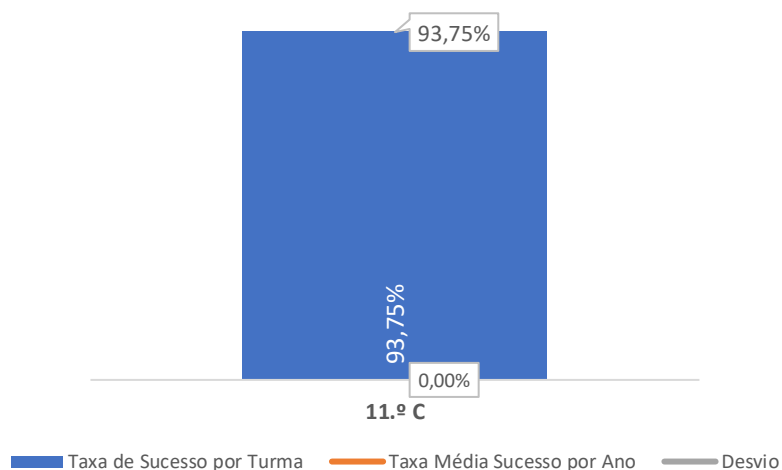

CLASSIFICAÇÕES: MÉDIA TURMA vs MÉDIA ANO

TAXA E TOTAL DE CLASSIFICAÇÕES <10

QUALIDADE DO SUCESSO - CLASSIF. >= 14

Taxa de Sucesso 23/24	Taxa de Sucesso 22/23	Desvio
57,14%	77,27%	-20,13%

TAXA DE SUCESSO: TURMA vs MÉDIA ANO