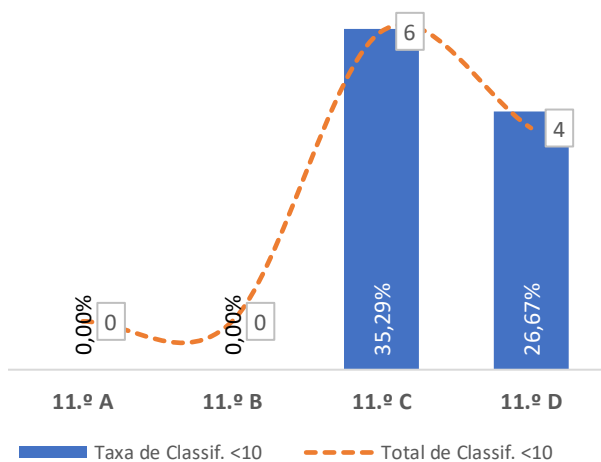

### QUALIDADE DO SUCESSO - CLASSIF. >= 14

Taxa de Sucesso 23/24	Taxa de Sucesso 22/23	Desvio
100,00%	---	---

TAXA DE SUCESSO: TURMA vs MÉDIA ANO

CLASSIFICAÇÕES: MÉDIA TURMA vs MÉDIA ANO

TAXA E TOTAL DE CLASSIFICAÇÕES <10

QUALIDADE DO SUCESSO - CLASSIF. >= 14

Taxa de Sucesso 23/24	Taxa de Sucesso 22/23	Desvio
80,49%	73,86%	6,63%

TAXA DE SUCESSO: TURMA vs MÉDIA ANO

CLASSIFICAÇÕES: MÉDIA TURMA vs MÉDIA ANO

TAXA E TOTAL DE CLASSIFICAÇÕES <10