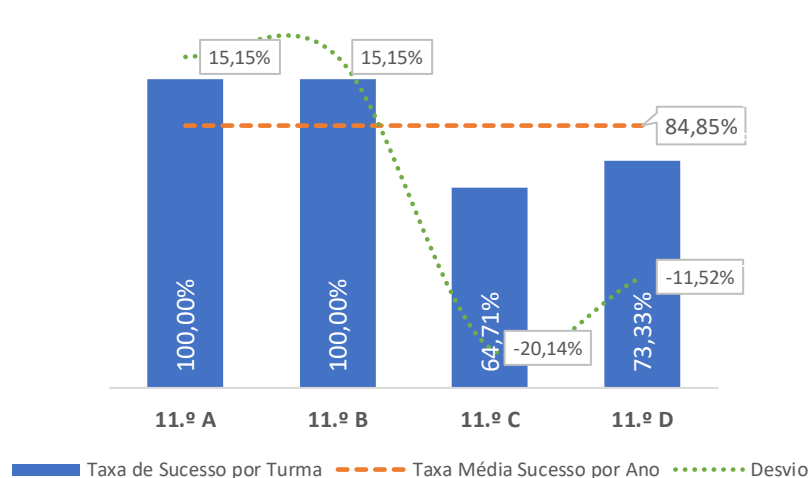

### QUALIDADE DO SUCESSO - CLASSIF. >= 14

Taxa de Sucesso 23/24	Taxa de Sucesso 22/23	Desvio
100,00%	---	---

TAXA DE SUCESSO: TURMA vs MÉDIA ANO

CLASSIFICAÇÕES: MÉDIA TURMA vs MÉDIA ANO

TAXA E TOTAL DE CLASSIFICAÇÕES <10

QUALIDADE DO SUCESSO - CLASSIF. >= 14

Taxa de Sucesso 23/24	Taxa de Sucesso 22/23	Desvio
80,49%	73,86%	6,63%

TAXA DE SUCESSO: TURMA vs MÉDIA ANO

CLASSIFICAÇÕES: MÉDIA TURMA vs MÉDIA ANO

TAXA E TOTAL DE CLASSIFICAÇÕES <10