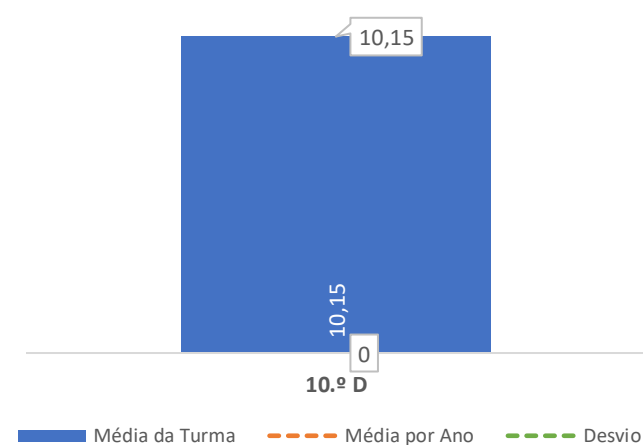

### QUALIDADE DO SUCESSO - CLASSIF. >= 14

Taxa de Sucesso 23/24	Taxa de Sucesso 22/23	Desvio
100,00%	---	---

TAXA DE SUCESSO: TURMA vs MÉDIA ANO

CLASSIFICAÇÕES: MÉDIA TURMA vs MÉDIA ANO

TAXA E TOTAL DE CLASSIFICAÇÕES <10

QUALIDADE DO SUCESSO - CLASSIF. >= 14

Taxa de Sucesso 23/24	Taxa de Sucesso 22/23	Desvio
61,54%	85,71%	-24,17%

TAXA DE SUCESSO: TURMA vs MÉDIA ANO

CLASSIFICAÇÕES: MÉDIA TURMA vs MÉDIA ANO

TAXA E TOTAL DE CLASSIFICAÇÕES <10