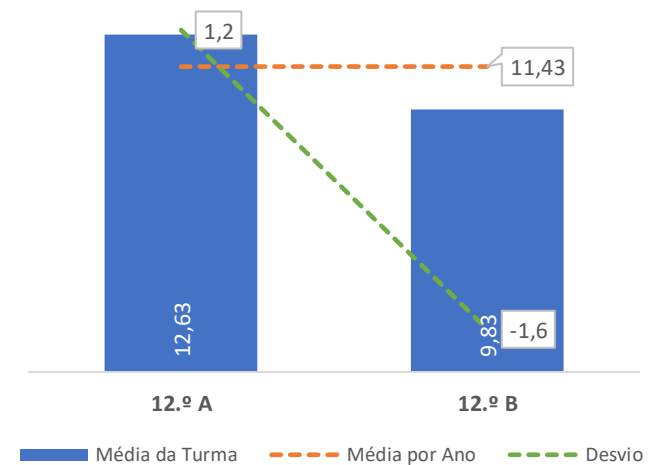

### QUALIDADE DO SUCESSO - CLASSIF. >= 14

Taxa de Sucesso 23/24	Taxa de Sucesso 22/23	Desvio
89,55%	65,22%	24,33%

TAXA DE SUCESSO: TURMA vs MÉDIA ANO

CLASSIFICAÇÕES: MÉDIA TURMA vs MÉDIA ANO

TAXA E TOTAL DE CLASSIFICAÇÕES <10

QUALIDADE DO SUCESSO - CLASSIF. >= 14

Taxa de Sucesso 23/24	Taxa de Sucesso 22/23	Desvio
73,81%	85,00%	-11,19%