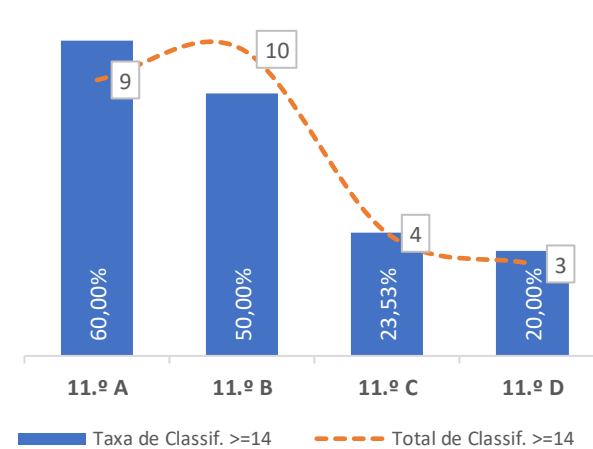

QUALIDADE DO SUCESSO - CLASSIF. >= 14

Taxa de Sucesso 23/24	Taxa de Sucesso 22/23	Desvio
89,55%	65,22%	24,33%