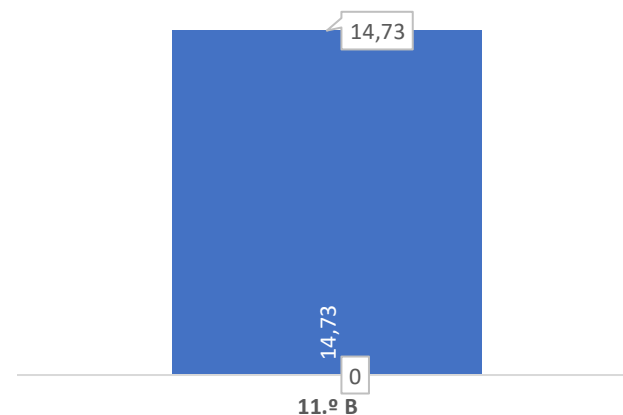

CLASSIFICAÇÕES: MÉDIA TURMA vs MÉDIA ANO

■ Média da Turma   - - - Média por Ano   ..... Desvio