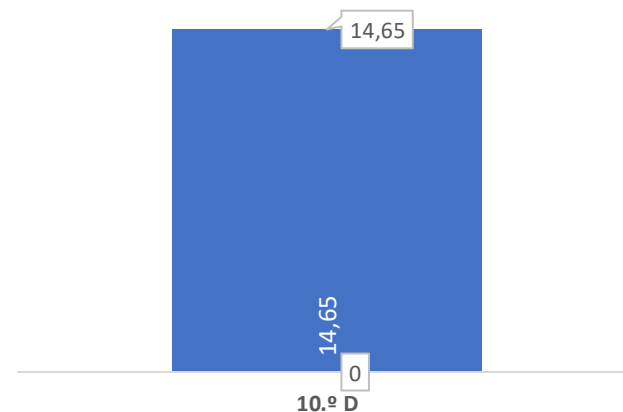

CLASSIFICAÇÕES: MÉDIA TURMA vs MÉDIA ANO

■ Média da Turma   - - - Média por Ano   - - - Desvio