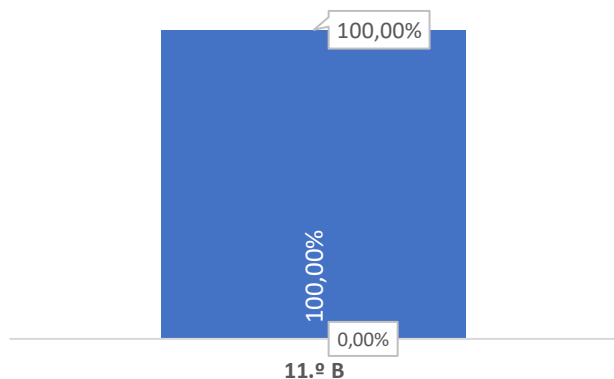

TAXA DE SUCESSO: TURMA vs MÉDIA ANO

■ Taxa de Sucesso por Turma   - - - Taxa Média Sucesso por Ano   ..... Desvio