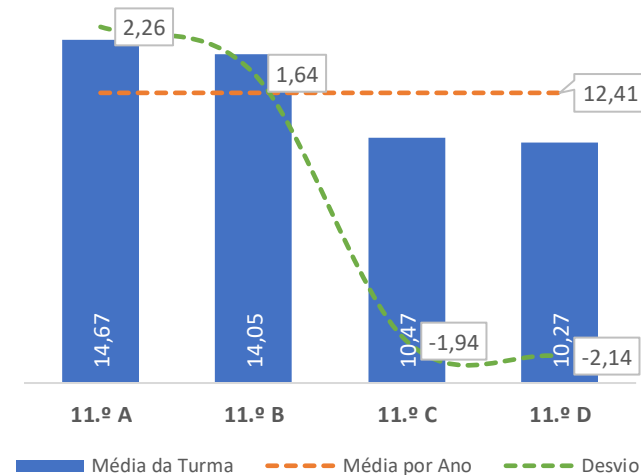

### QUALIDADE DO SUCESSO - CLASSIF. >= 14

Taxa de Sucesso 23/24	Taxa de Sucesso 22/23	Desvio
100,00%	---	---

TAXA DE SUCESSO: TURMA vs MÉDIA ANO

CLASSIFICAÇÕES: MÉDIA TURMA vs MÉDIA ANO

TAXA E TOTAL DE CLASSIFICAÇÕES <10

QUALIDADE DO SUCESSO - CLASSIF. >= 14

Taxa de Sucesso 23/24	Taxa de Sucesso 22/23	Desvio
80,49%	73,86%	6,63%

TAXA DE SUCESSO: TURMA vs MÉDIA ANO

CLASSIFICAÇÕES: MÉDIA TURMA vs MÉDIA ANO

TAXA E TOTAL DE CLASSIFICAÇÕES <10