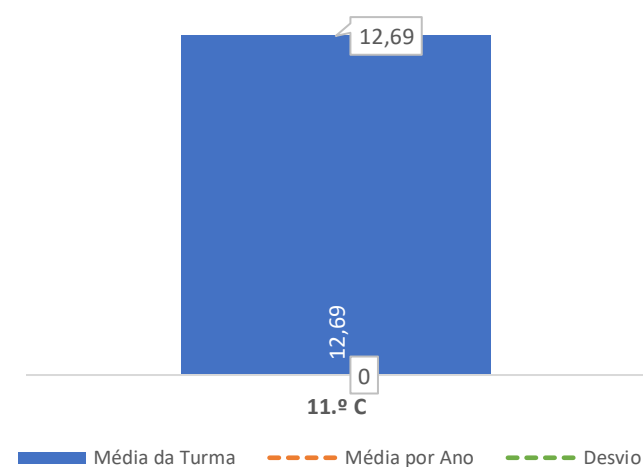

CLASSIFICAÇÕES: MÉDIA TURMA vs MÉDIA ANO