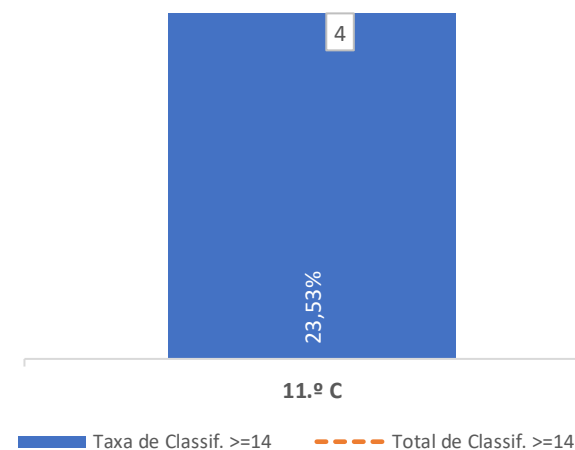

### QUALIDADE DO SUCESSO - CLASSIF. >= 14

Taxa de Sucesso 23/24	Taxa de Sucesso 22/23	Desvio
61,90%	63,64%	-1,74%

TAXA DE SUCESSO: TURMA vs MÉDIA ANO

CLASSIFICAÇÕES: MÉDIA TURMA vs MÉDIA ANO

TAXA E TOTAL DE CLASSIFICAÇÕES <10

QUALIDADE DO SUCESSO - CLASSIF. >= 14

Taxa de Sucesso 23/24	Taxa de Sucesso 22/23	Desvio
88,24%	72,22%	16,02%

TAXA DE SUCESSO: TURMA vs MÉDIA ANO

CLASSIFICAÇÕES: MÉDIA TURMA vs MÉDIA ANO

TAXA E TOTAL DE CLASSIFICAÇÕES <10