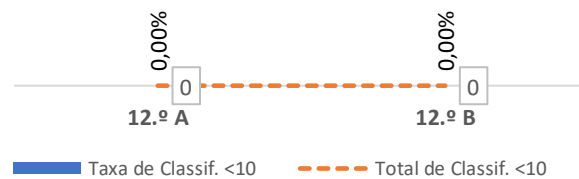

TAXA DE SUCESSO: TURMA vs MÉDIA ANO

Taxa de Sucesso 23/24	Taxa de Sucesso 22/23	Desvio
100,00%	---	---