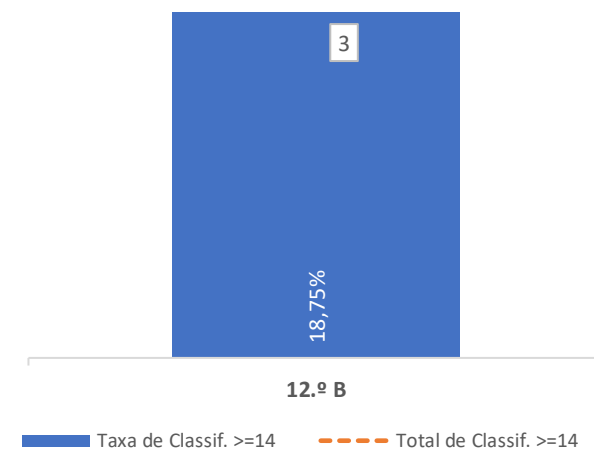

### QUALIDADE DO SUCESSO - CLASSIF. >= 14

Taxa de Sucesso 23/24	Taxa de Sucesso 22/23	Desvio
61,90%	63,64%	-1,74%

TAXA DE SUCESSO: TURMA vs MÉDIA ANO

CLASSIFICAÇÕES: MÉDIA TURMA vs MÉDIA ANO

TAXA E TOTAL DE CLASSIFICAÇÕES <10

QUALIDADE DO SUCESSO - CLASSIF. >= 14

Taxa de Sucesso 23/24	Taxa de Sucesso 22/23	Desvio
88,24%	72,22%	16,02%

TAXA DE SUCESSO: TURMA vs MÉDIA ANO

CLASSIFICAÇÕES: MÉDIA TURMA vs MÉDIA ANO

TAXA E TOTAL DE CLASSIFICAÇÕES <10

QUALIDADE DO SUCESSO - CLASSIF. >= 14

Taxa de Sucesso 23/24	Taxa de Sucesso 22/23	Desvio
75,00%	---	---

TAXA DE SUCESSO: TURMA vs MÉDIA ANO

■ Taxa de Sucesso por Turma    - - - Taxa Média Sucesso por Ano    - - - Desvio