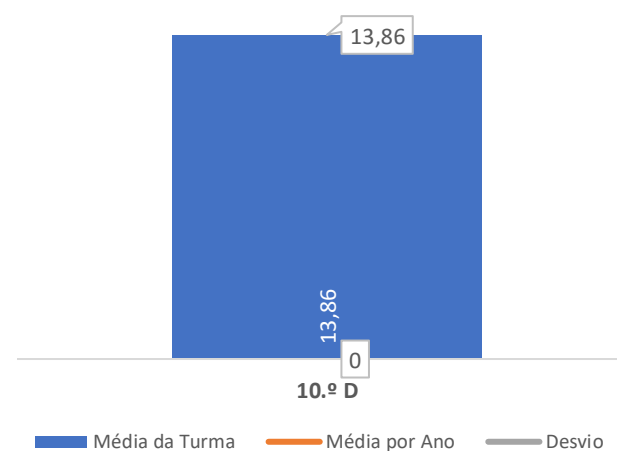

CLASSIFICAÇÕES: MÉDIA TURMA vs MÉDIA ANO