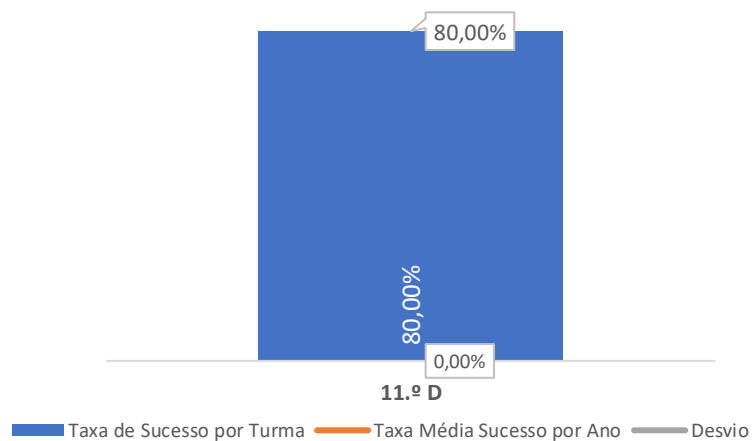

### QUALIDADE DO SUCESSO - CLASSIF. >= 14

Taxa de Sucesso 23/24	Taxa de Sucesso 22/23	Desvio
100,00%	---	---

TAXA DE SUCESSO: TURMA vs MÉDIA ANO

CLASSIFICAÇÕES: MÉDIA TURMA vs MÉDIA ANO

TAXA E TOTAL DE CLASSIFICAÇÕES <10

QUALIDADE DO SUCESSO - CLASSIF. >= 14

Taxa de Sucesso 23/24	Taxa de Sucesso 22/23	Desvio
61,54%	85,71%	-24,17%

TAXA DE SUCESSO: TURMA vs MÉDIA ANO

CLASSIFICAÇÕES: MÉDIA TURMA vs MÉDIA ANO

TAXA E TOTAL DE CLASSIFICAÇÕES <10