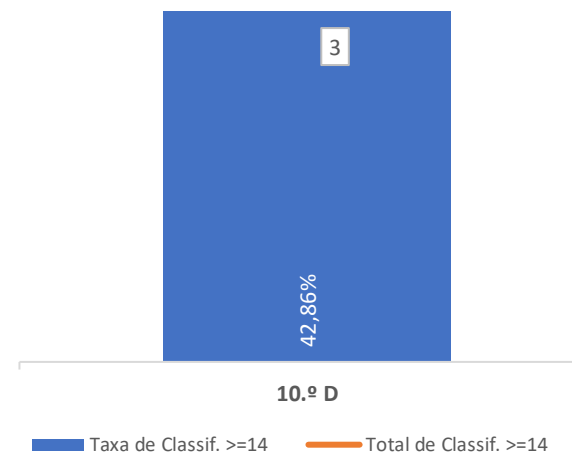

QUALIDADE DO SUCESSO - CLASSIF. >= 14

Taxa de Sucesso 23/24	Taxa de Sucesso 22/23	Desvio
100,00%	63,64%	36,36%