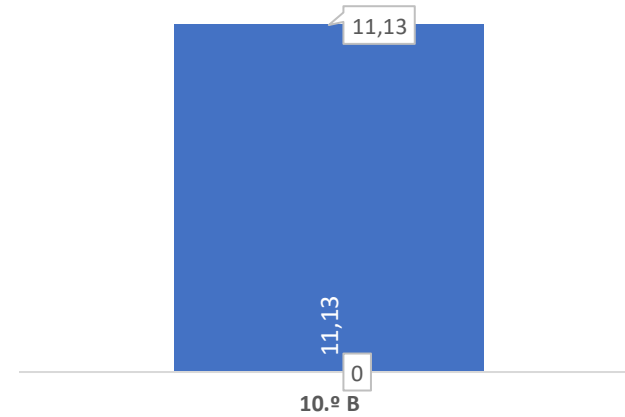

CLASSIFICAÇÕES: MÉDIA TURMA vs MÉDIA ANO

■ Média da Turma   ■ Média por Ano   ■ Desvio