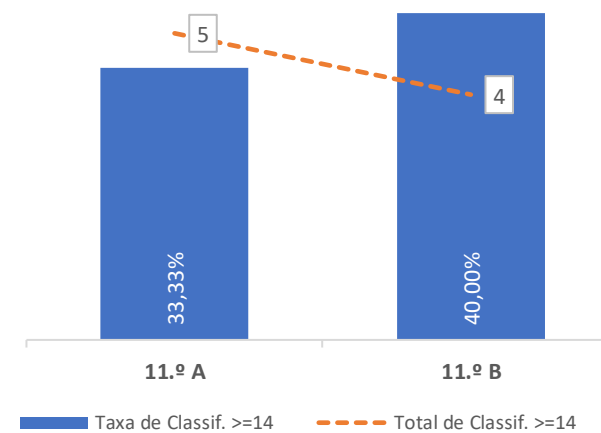

TAXA DE SUCESSO: TURMA vs MÉDIA ANO

CLASSIFICAÇÕES: MÉDIA TURMA vs MÉDIA ANO

TAXA E TOTAL DE CLASSIFICAÇÕES <10

QUALIDADE DO SUCESSO - CLASSIF. >= 14

Taxa de Sucesso 23/24	Taxa de Sucesso 22/23	Desvio
80,00%	88,46%	-8,46%