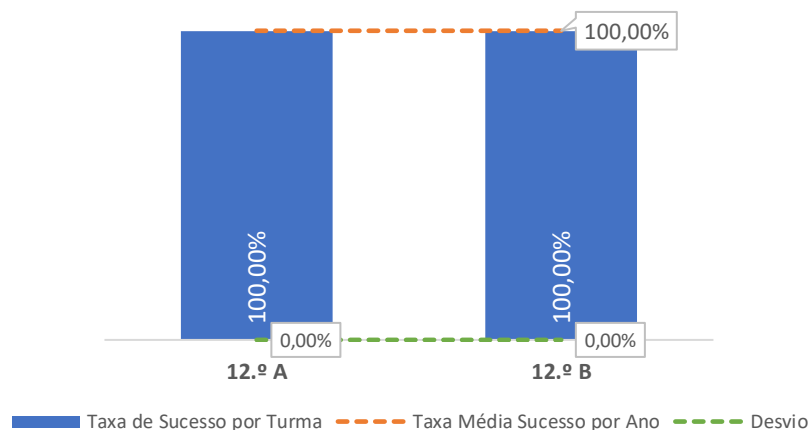

QUALIDADE DO SUCESSO - CLASSIF. >= 14

Taxa de Sucesso 23/24	Taxa de Sucesso 22/23	Desvio
87,50%	100,00%	-12,50%

TAXA DE SUCESSO: TURMA vs MÉDIA ANO

■ Taxa de Sucesso por Turma    - - - Taxa Média Sucesso por Ano    ..... Desvio

CLASSIFICAÇÕES: MÉDIA TURMA vs MÉDIA ANO

■ Média da Turma    - - - Média por Ano    ..... Desvio

TAXA E TOTAL DE CLASSIFICAÇÕES <10

■ Taxa de Classif. <10    - - - Total de Classif. <10

QUALIDADE DO SUCESSO - CLASSIF. >= 14

■ Taxa de Classif. >=14    - - - Total de Classif. >=14

Taxa de Sucesso 23/24	Taxa de Sucesso 22/23	Desvio
100,00%	---	---

TAXA DE SUCESSO: TURMA vs MÉDIA ANO

CLASSIFICAÇÕES: MÉDIA TURMA vs MÉDIA ANO

TAXA E TOTAL DE CLASSIFICAÇÕES <10