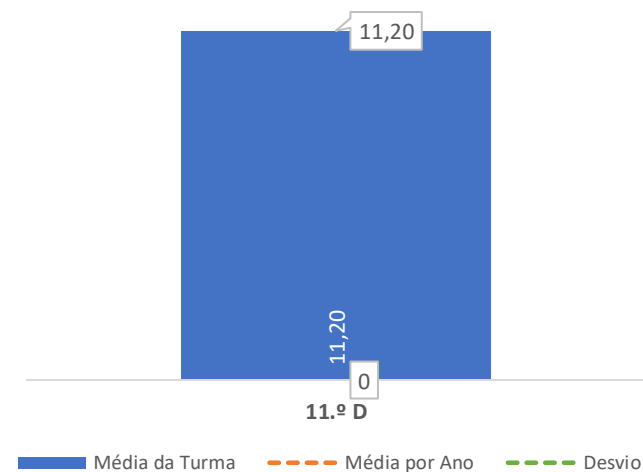

### QUALIDADE DO SUCESSO - CLASSIF. >= 14

Taxa de Sucesso 23/24	Taxa de Sucesso 22/23	Desvio
100,00%	---	---

TAXA DE SUCESSO: TURMA vs MÉDIA ANO

CLASSIFICAÇÕES: MÉDIA TURMA vs MÉDIA ANO

TAXA E TOTAL DE CLASSIFICAÇÕES <10

QUALIDADE DO SUCESSO - CLASSIF. >= 14

Taxa de Sucesso 23/24	Taxa de Sucesso 22/23	Desvio
61,54%	85,71%	-24,17%

TAXA DE SUCESSO: TURMA vs MÉDIA ANO

CLASSIFICAÇÕES: MÉDIA TURMA vs MÉDIA ANO

TAXA E TOTAL DE CLASSIFICAÇÕES <10