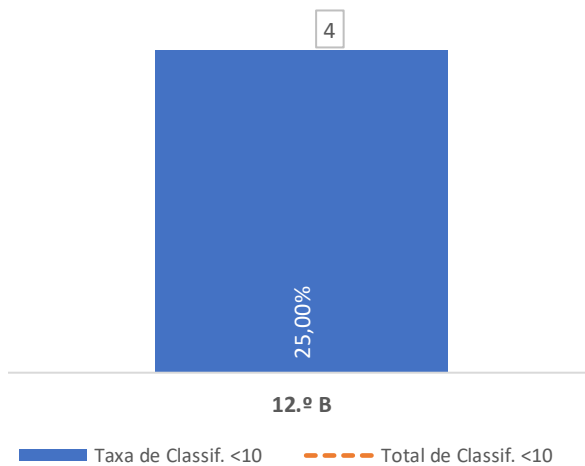

### QUALIDADE DO SUCESSO - CLASSIF. >= 14

Taxa de Sucesso 23/24	Taxa de Sucesso 22/23	Desvio
61,90%	63,64%	-1,74%

TAXA DE SUCESSO: TURMA vs MÉDIA ANO

CLASSIFICAÇÕES: MÉDIA TURMA vs MÉDIA ANO

TAXA E TOTAL DE CLASSIFICAÇÕES <10

QUALIDADE DO SUCESSO - CLASSIF. >= 14

Taxa de Sucesso 23/24	Taxa de Sucesso 22/23	Desvio
88,24%	72,22%	16,02%

TAXA DE SUCESSO: TURMA vs MÉDIA ANO

CLASSIFICAÇÕES: MÉDIA TURMA vs MÉDIA ANO

TAXA E TOTAL DE CLASSIFICAÇÕES <10

QUALIDADE DO SUCESSO - CLASSIF. >= 14

Taxa de Sucesso 23/24	Taxa de Sucesso 22/23	Desvio
75,00%	---	---

TAXA DE SUCESSO: TURMA vs MÉDIA ANO

■ Taxa de Sucesso por Turma    - - - Taxa Média Sucesso por Ano    - - - Desvio