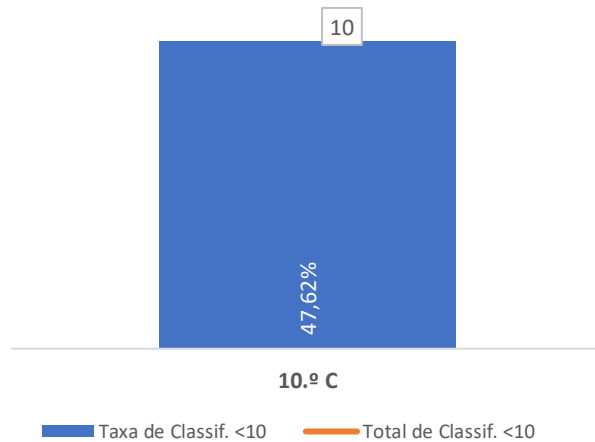

TAXA DE SUCESSO: TURMA vs MÉDIA ANO

Taxa de Sucesso 23/24	Taxa de Sucesso 22/23	Desvio
52,38%	72,73%	-20,35%