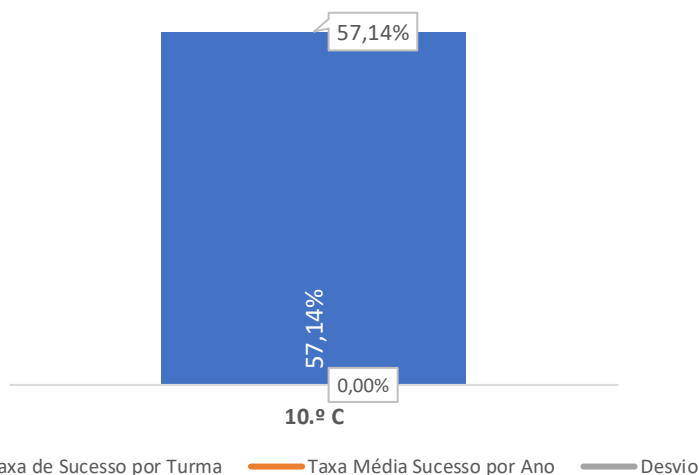

CLASSIFICAÇÕES: MÉDIA TURMA vs MÉDIA ANO

TAXA E TOTAL DE CLASSIFICAÇÕES <10

QUALIDADE DO SUCESSO - CLASSIF. >= 14

Taxa de Sucesso 23/24	Taxa de Sucesso 22/23	Desvio
87,50%	0,00%	87,50%

TAXA DE SUCESSO: TURMA vs MÉDIA ANO