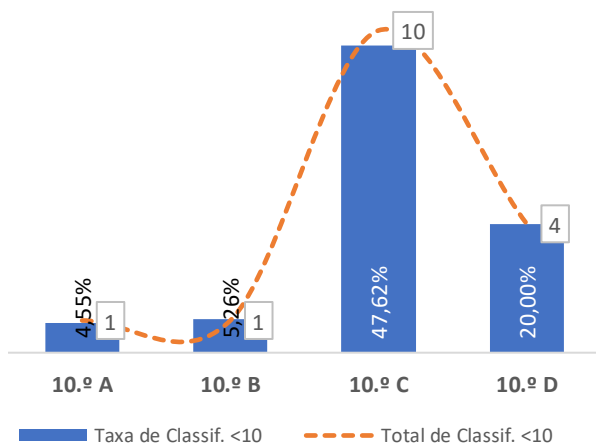

### QUALIDADE DO SUCESSO - CLASSIF. >= 14

Taxa de Sucesso 23/24	Taxa de Sucesso 22/23	Desvio
100,00%	---	---

TAXA DE SUCESSO: TURMA vs MÉDIA ANO

CLASSIFICAÇÕES: MÉDIA TURMA vs MÉDIA ANO

TAXA E TOTAL DE CLASSIFICAÇÕES <10