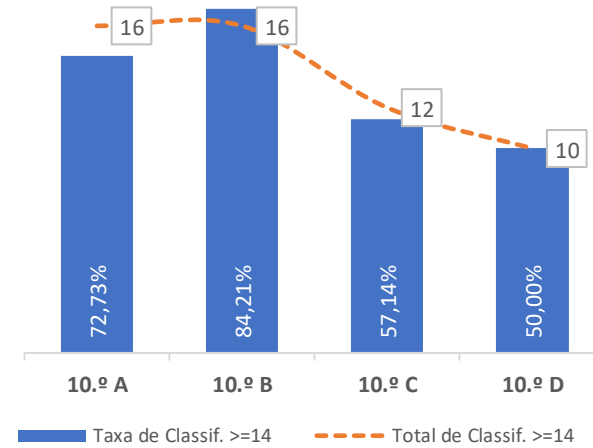

QUALIDADE DO SUCESSO - CLASSIF. >= 14

Taxa de Sucesso 23/24	Taxa de Sucesso 22/23	Desvio
86,59%	90,91%	-4,32%