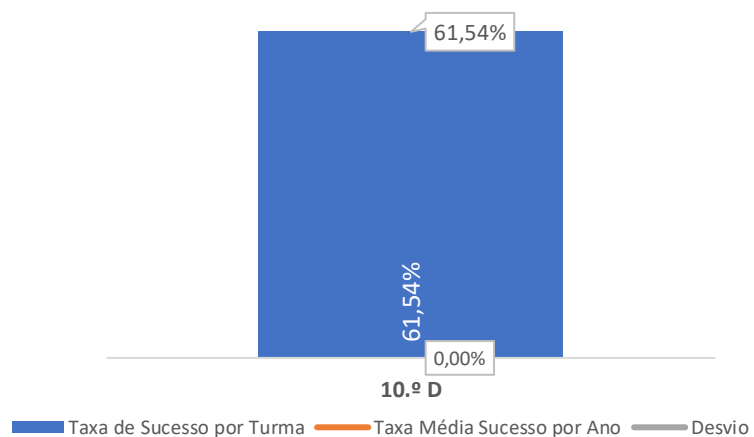

### CLASSIFICAÇÕES: MÉDIA TURMA vs MÉDIA ANO

### TAXA E TOTAL DE CLASSIFICAÇÕES <10

### QUALIDADE DO SUCESSO - CLASSIF. >= 14

Taxa de Sucesso 23/24	Taxa de Sucesso 22/23	Desvio
100,00%	---	---

TAXA DE SUCESSO: TURMA vs MÉDIA ANO

CLASSIFICAÇÕES: MÉDIA TURMA vs MÉDIA ANO

TAXA E TOTAL DE CLASSIFICAÇÕES <10