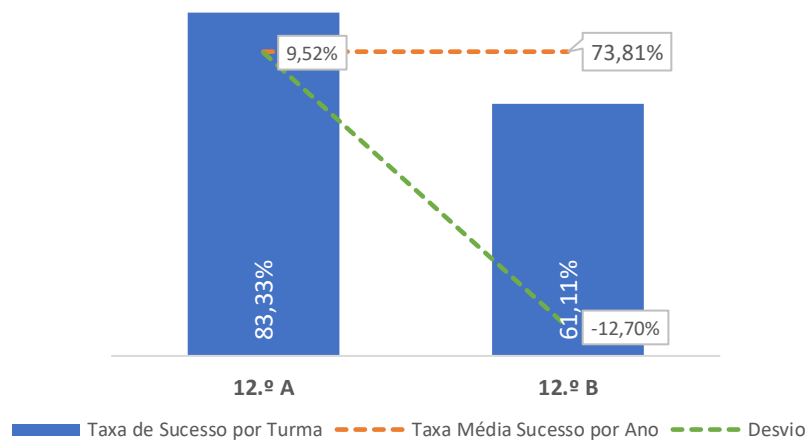

### TAXA DE SUCESSO: TURMA vs MÉDIA ANO

### CLASSIFICAÇÕES: MÉDIA TURMA vs MÉDIA ANO

### TAXA E TOTAL DE CLASSIFICAÇÕES <10

### QUALIDADE DO SUCESSO - CLASSIF. >= 14

Taxa de Sucesso 23/24	Taxa de Sucesso 22/23	Desvio
89,55%	65,22%	24,33%

TAXA DE SUCESSO: TURMA vs MÉDIA ANO

CLASSIFICAÇÕES: MÉDIA TURMA vs MÉDIA ANO

TAXA E TOTAL DE CLASSIFICAÇÕES <10