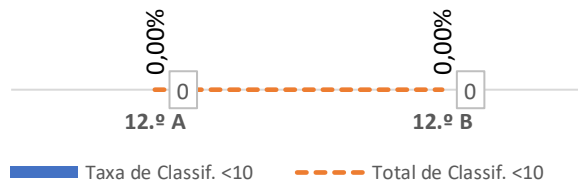

QUALIDADE DO SUCESSO - CLASSIF. >= 14

Taxa de Sucesso 23/24	Taxa de Sucesso 22/23	Desvio
100,00%	100,00%	0,00%

TAXA DE SUCESSO: TURMA vs MÉDIA ANO

CLASSIFICAÇÕES: MÉDIA TURMA vs MÉDIA ANO

TAXA E TOTAL DE CLASSIFICAÇÕES <10