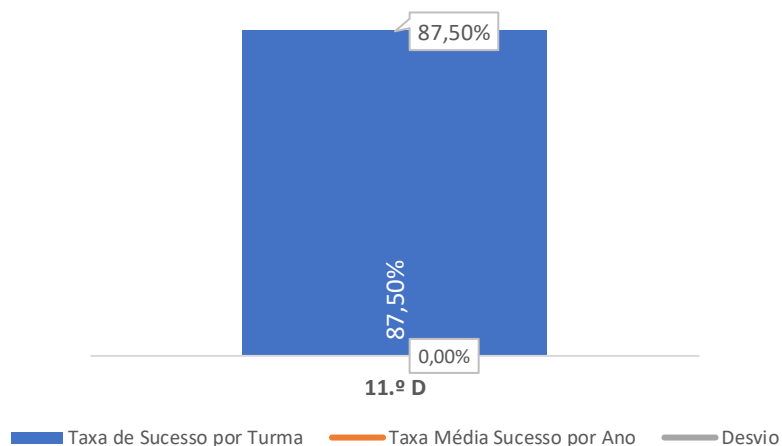

### QUALIDADE DO SUCESSO - CLASSIF. >= 14

■ Taxa de Classif. >=14    - - - Total de Classif. >=14

Taxa de Sucesso 23/24	Taxa de Sucesso 22/23	Desvio
61,54%	69,57%	-8,03%

TAXA DE SUCESSO: TURMA vs MÉDIA ANO

CLASSIFICAÇÕES: MÉDIA TURMA vs MÉDIA ANO

TAXA E TOTAL DE CLASSIFICAÇÕES <10

QUALIDADE DO SUCESSO - CLASSIF. >= 14

Taxa de Sucesso 23/24	Taxa de Sucesso 22/23	Desvio
100,00%	63,64%	36,36%

TAXA DE SUCESSO: TURMA vs MÉDIA ANO