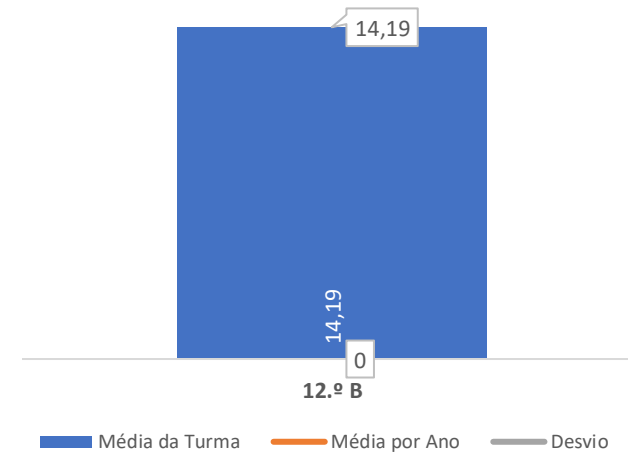

QUALIDADE DO SUCESSO - CLASSIF. >= 14

CLASSIFICAÇÕES: MÉDIA TURMA vs MÉDIA ANO