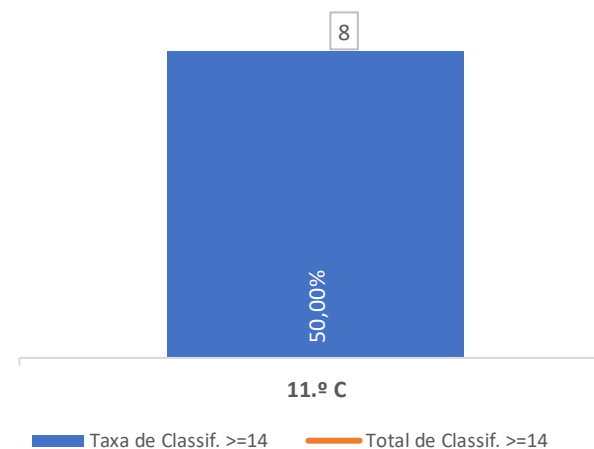

QUALIDADE DO SUCESSO - CLASSIF. >= 14

Taxa de Sucesso 23/24	Taxa de Sucesso 22/23	Desvio
93,75%	100,00%	-6,25%