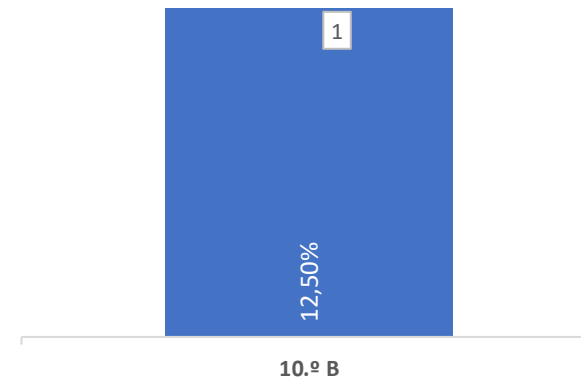

QUALIDADE DO SUCESSO - CLASSIF. >= 14

■ Taxa de Classif. >=14   ■ Total de Classif. >=14

Taxa de Sucesso 23/24	Taxa de Sucesso 22/23	Desvio
75,00%	100,00%	-25,00%