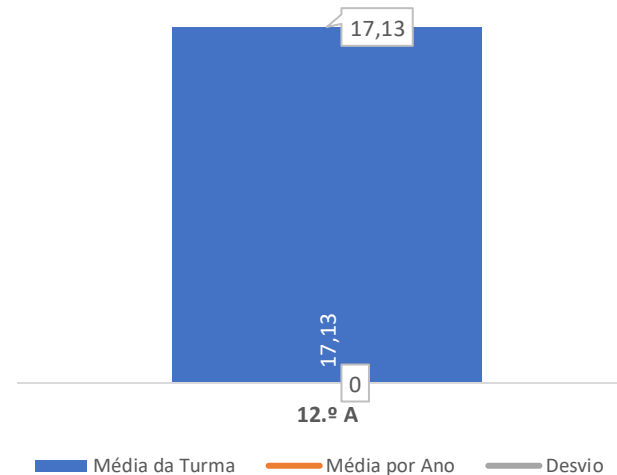

CLASSIFICAÇÕES: MÉDIA TURMA vs MÉDIA ANO