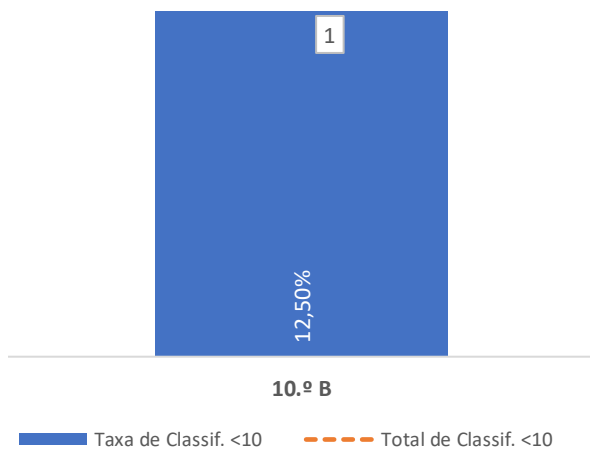

QUALIDADE DO SUCESSO - CLASSIF. >= 14

Taxa de Sucesso 23/24	Taxa de Sucesso 22/23	Desvio
84,85%	91,30%	-6,45%

TAXA DE SUCESSO: TURMA vs MÉDIA ANO

CLASSIFICAÇÕES: MÉDIA TURMA vs MÉDIA ANO

TAXA E TOTAL DE CLASSIFICAÇÕES <10