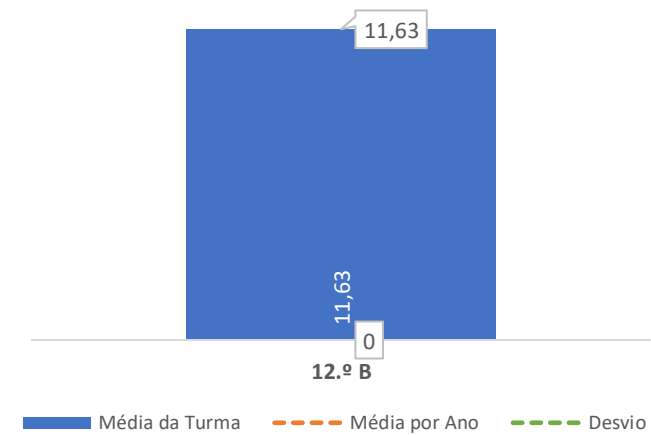

### QUALIDADE DO SUCESSO - CLASSIF. >= 14

Taxa de Sucesso 23/24	Taxa de Sucesso 22/23	Desvio
61,90%	63,64%	-1,74%

TAXA DE SUCESSO: TURMA vs MÉDIA ANO

CLASSIFICAÇÕES: MÉDIA TURMA vs MÉDIA ANO

TAXA E TOTAL DE CLASSIFICAÇÕES <10

QUALIDADE DO SUCESSO - CLASSIF. >= 14

Taxa de Sucesso 23/24	Taxa de Sucesso 22/23	Desvio
88,24%	72,22%	16,02%

TAXA DE SUCESSO: TURMA vs MÉDIA ANO

CLASSIFICAÇÕES: MÉDIA TURMA vs MÉDIA ANO

TAXA E TOTAL DE CLASSIFICAÇÕES <10

QUALIDADE DO SUCESSO - CLASSIF. >= 14

Taxa de Sucesso 23/24	Taxa de Sucesso 22/23	Desvio
75,00%	---	---

TAXA DE SUCESSO: TURMA vs MÉDIA ANO

■ Taxa de Sucesso por Turma    - - - Taxa Média Sucesso por Ano    - - - Desvio