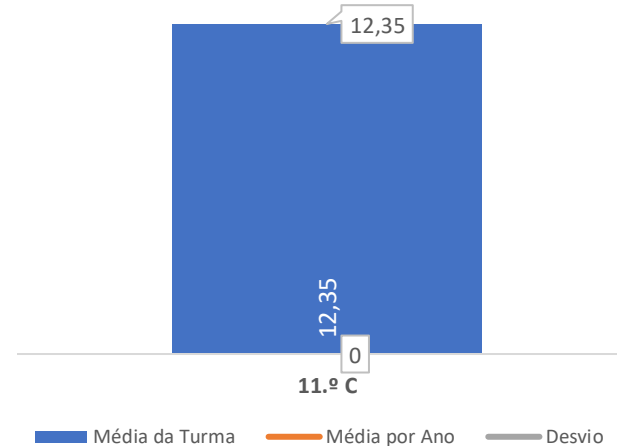

### QUALIDADE DO SUCESSO - CLASSIF. >= 14

Taxa de Sucesso 23/24	Taxa de Sucesso 22/23	Desvio
61,90%	63,64%	-1,74%

TAXA DE SUCESSO: TURMA vs MÉDIA ANO

CLASSIFICAÇÕES: MÉDIA TURMA vs MÉDIA ANO

TAXA E TOTAL DE CLASSIFICAÇÕES <10

QUALIDADE DO SUCESSO - CLASSIF. >= 14

Taxa de Sucesso 23/24	Taxa de Sucesso 22/23	Desvio
88,24%	72,22%	16,02%

TAXA DE SUCESSO: TURMA vs MÉDIA ANO

CLASSIFICAÇÕES: MÉDIA TURMA vs MÉDIA ANO

TAXA E TOTAL DE CLASSIFICAÇÕES <10