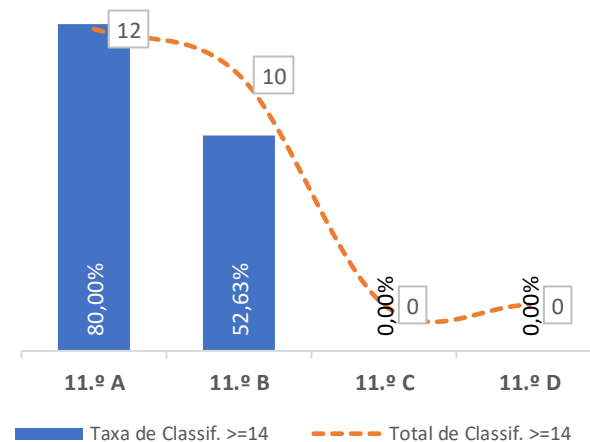

QUALIDADE DO SUCESSO - CLASSIF. >= 14

Taxa de Sucesso 23/24	Taxa de Sucesso 22/23	Desvio
84,85%	91,30%	-6,45%