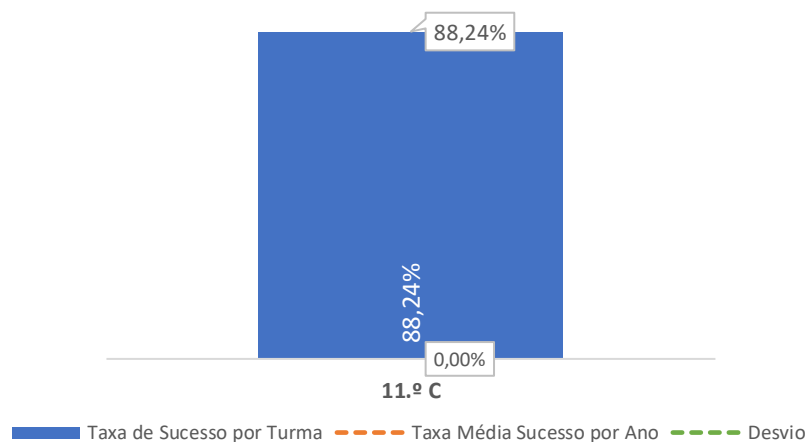

### CLASSIFICAÇÕES: MÉDIA TURMA vs MÉDIA ANO

### TAXA E TOTAL DE CLASSIFICAÇÕES <10

### QUALIDADE DO SUCESSO - CLASSIF. >= 14

Taxa de Sucesso 23/24	Taxa de Sucesso 22/23	Desvio
61,90%	63,64%	-1,74%

TAXA DE SUCESSO: TURMA vs MÉDIA ANO

CLASSIFICAÇÕES: MÉDIA TURMA vs MÉDIA ANO

TAXA E TOTAL DE CLASSIFICAÇÕES <10