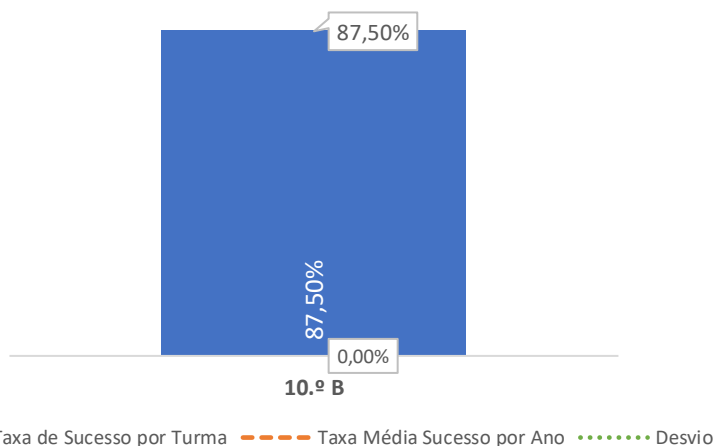

### QUALIDADE DO SUCESSO - CLASSIF. >= 14

Taxa de Sucesso 23/24	Taxa de Sucesso 22/23	Desvio
100,00%	---	---

TAXA DE SUCESSO: TURMA vs MÉDIA ANO

CLASSIFICAÇÕES: MÉDIA TURMA vs MÉDIA ANO

TAXA E TOTAL DE CLASSIFICAÇÕES <10

QUALIDADE DO SUCESSO - CLASSIF. >= 14

Taxa de Sucesso 23/24	Taxa de Sucesso 22/23	Desvio
80,49%	73,86%	6,63%

TAXA DE SUCESSO: TURMA vs MÉDIA ANO

CLASSIFICAÇÕES: MÉDIA TURMA vs MÉDIA ANO

TAXA E TOTAL DE CLASSIFICAÇÕES <10

QUALIDADE DO SUCESSO - CLASSIF. >= 14

Taxa de Sucesso 23/24	Taxa de Sucesso 22/23	Desvio
84,85%	91,30%	-6,45%

TAXA DE SUCESSO: TURMA vs MÉDIA ANO

CLASSIFICAÇÕES: MÉDIA TURMA vs MÉDIA ANO

TAXA E TOTAL DE CLASSIFICAÇÕES <10