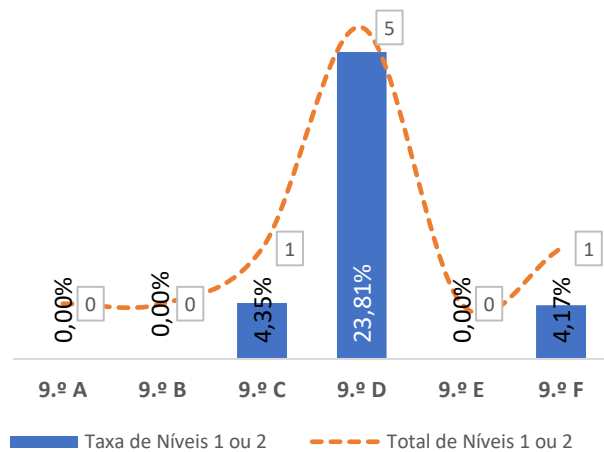

TAXA E TOTAL DE NÍVEIS 1 OU 2