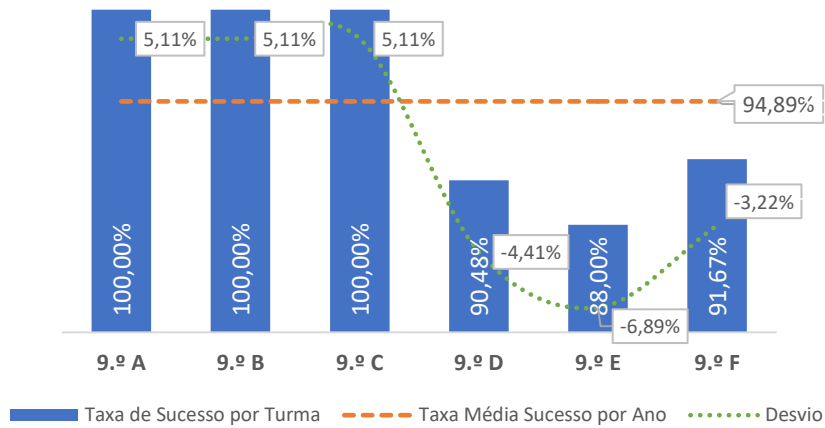

TAXA DE SUCESSO: TURMA vs MÉDIA ANO

NÍVEIS: MÉDIA TURMA vs MÉDIA ANO

TAXA E TOTAL DE NÍVEIS 1 OU 2

QUALIDADE DO SUCESSO - NÍVEIS 4 ou 5

Taxa de Sucesso 23/24	Taxa de Sucesso 22/23	Desvio
68,97%	88,74%	-19,77%

TAXA DE SUCESSO: TURMA vs MÉDIA ANO

NÍVEIS: MÉDIA TURMA vs MÉDIA ANO

TAXA E TOTAL DE NÍVEIS 1 OU 2

QUALIDADE DO SUCESSO - NÍVEIS 4 ou 5

Taxa de Sucesso 23/24	Taxa de Sucesso 22/23	Desvio
93,71%	86,82%	6,89%

TAXA DE SUCESSO: TURMA vs MÉDIA ANO

NÍVEIS: MÉDIA TURMA vs MÉDIA ANO

TAXA E TOTAL DE NÍVEIS 1 OU 2

QUALIDADE DO SUCESSO - NÍVEIS 4 ou 5

Taxa de Sucesso 23/24	Taxa de Sucesso 22/23	Desvio
94,89%	81,51%	13,38%