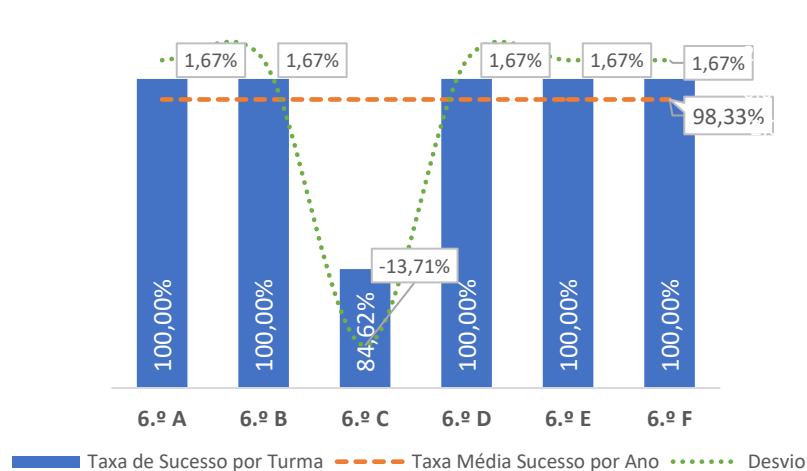

TAXA DE SUCESSO: TURMA vs MÉDIA ANO

NÍVEIS: MÉDIA TURMA vs MÉDIA ANO

TAXA E TOTAL DE NÍVEIS 1 OU 2

QUALIDADE DO SUCESSO - NÍVEIS 4 ou 5

Taxa de Sucesso 23/24	Taxa de Sucesso 22/23	Desvio
95,00%	91,40%	3,60%

TAXA DE SUCESSO: TURMA vs MÉDIA ANO

TAXA E TOTAL DE NÍVEIS 1 OU 2

TAXA E TOTAL DE NÍVEIS 1 OU 2

QUALIDADE DO SUCESSO - NÍVEIS 4 ou 5

Taxa de Sucesso 23/24	Taxa de Sucesso 22/23	Desvio
94,57%	100,00%	-5,43%

TAXA DE SUCESSO: TURMA vs MÉDIA ANO

NÍVEIS: MÉDIA TURMA vs MÉDIA ANO

TAXA E TOTAL DE NÍVEIS 1 OU 2

QUALIDADE DO SUCESSO - NÍVEIS 4 ou 5

Taxa de Sucesso 23/24	Taxa de Sucesso 22/23	Desvio
98,33%	97,96%	0,37%