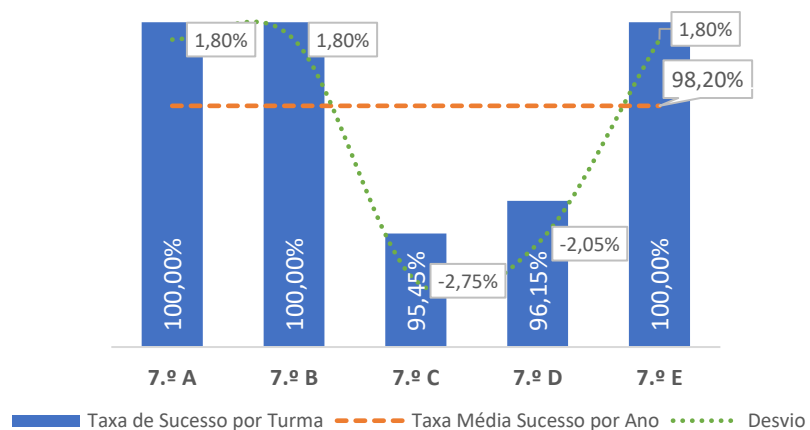

■ Taxa de Níveis 1 ou 2 - - - Total de Níveis 1 ou 2

QUALIDADE DO SUCESSO - NÍVEIS 4 ou 5

■ Taxa de Níveis 4 ou 5 - - - Total de Níveis 4 ou 5

Taxa de Sucesso 23/24	Taxa de Sucesso 22/23	Desvio
86,88%	60,16%	26,72%

TAXA DE SUCESSO: TURMA vs MÉDIA ANO

NÍVEIS: MÉDIA TURMA vs MÉDIA ANO

TAXA E TOTAL DE NÍVEIS 1 OU 2

QUALIDADE DO SUCESSO - NÍVEIS 4 ou 5

Taxa de Sucesso 23/24	Taxa de Sucesso 22/23	Desvio
63,50%	84,87%	-21,37%

TAXA DE SUCESSO: TURMA vs MÉDIA ANO

NÍVEIS: MÉDIA TURMA vs MÉDIA ANO

TAXA E TOTAL DE NÍVEIS 1 OU 2

QUALIDADE DO SUCESSO - NÍVEIS 4 ou 5

Taxa de Sucesso 23/24	Taxa de Sucesso 22/23	Desvio
98,20%	97,16%	1,04%