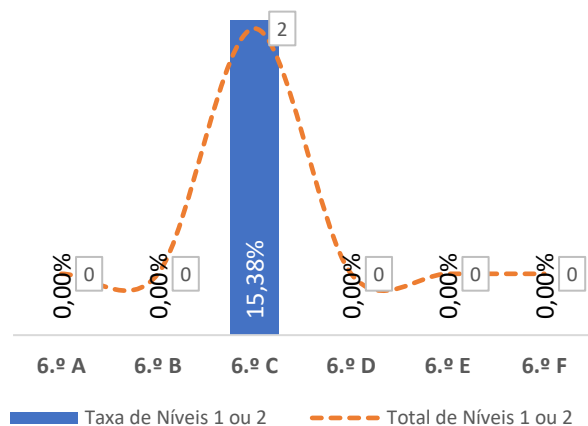

Taxa de Sucesso 23/24	Taxa de Sucesso 22/23	Desvio
98,33%	97,96%	0,37%