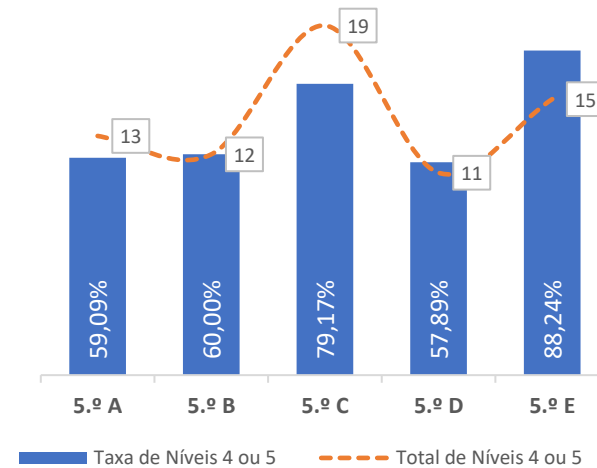

TAXA DE SUCESSO: TURMA vs MÉDIA ANO

NÍVEIS: MÉDIA TURMA vs MÉDIA ANO

TAXA E TOTAL DE NÍVEIS 1 OU 2

QUALIDADE DO SUCESSO - NÍVEIS 4 ou 5

Taxa de Sucesso 23/24	Taxa de Sucesso 22/23	Desvio
100,00%	98,31%	1,69%