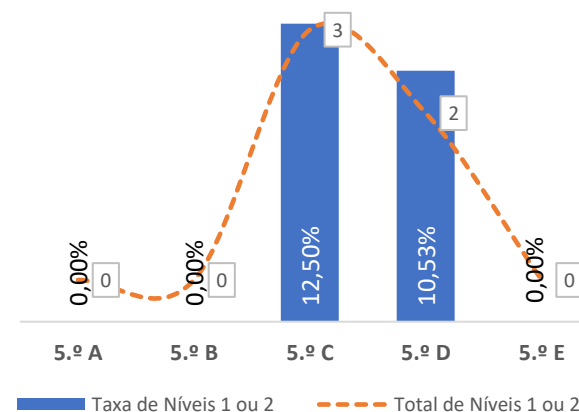

TAXA E TOTAL DE NÍVEIS 1 OU 2