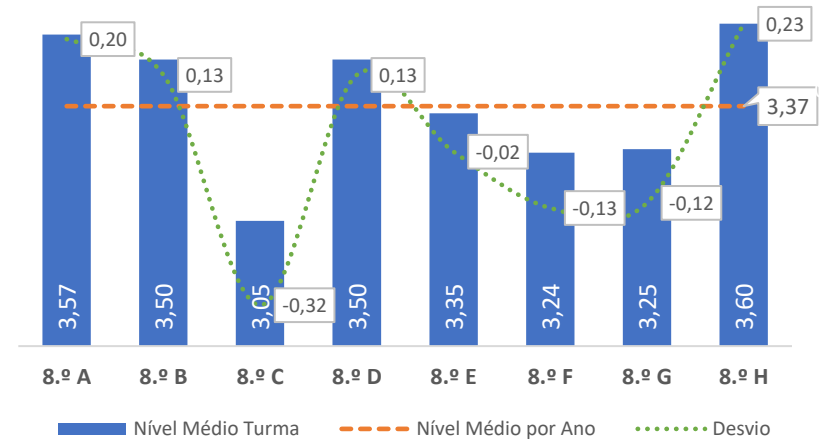

TAXA DE SUCESSO: TURMA vs MÉDIA ANO

NÍVEIS: MÉDIA TURMA vs MÉDIA ANO

TAXA E TOTAL DE NÍVEIS 1 OU 2

QUALIDADE DO SUCESSO - NÍVEIS 4 ou 5

Taxa de Sucesso 23/24	Taxa de Sucesso 22/23	Desvio
95,45%	81,90%	13,55%

TAXA DE SUCESSO: TURMA vs MÉDIA ANO

NÍVEIS: MÉDIA TURMA vs MÉDIA ANO

TAXA E TOTAL DE NÍVEIS 1 OU 2

QUALIDADE DO SUCESSO - NÍVEIS 4 ou 5

Taxa de Sucesso 23/24	Taxa de Sucesso 22/23	Desvio
88,79%	89,40%	-0,61%

TAXA DE SUCESSO: TURMA vs MÉDIA ANO

NÍVEIS: MÉDIA TURMA vs MÉDIA ANO

TAXA E TOTAL DE NÍVEIS 1 OU 2

QUALIDADE DO SUCESSO - NÍVEIS 4 ou 5

Taxa de Sucesso 23/24	Taxa de Sucesso 22/23	Desvio
95,63%	71,09%	24,54%