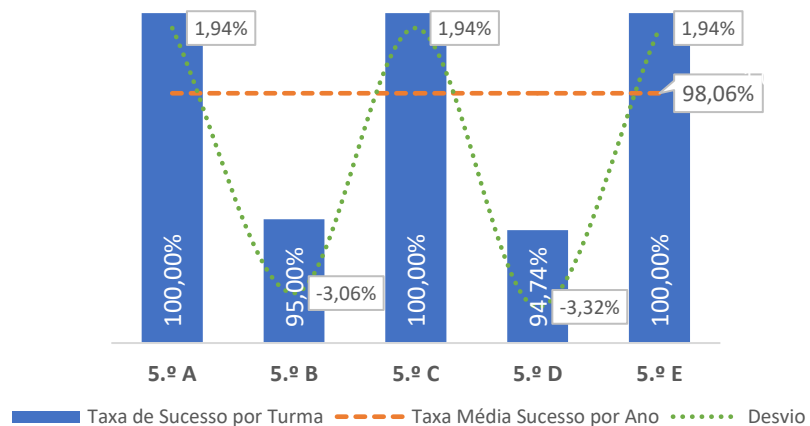

TAXA DE SUCESSO: TURMA vs MÉDIA ANO