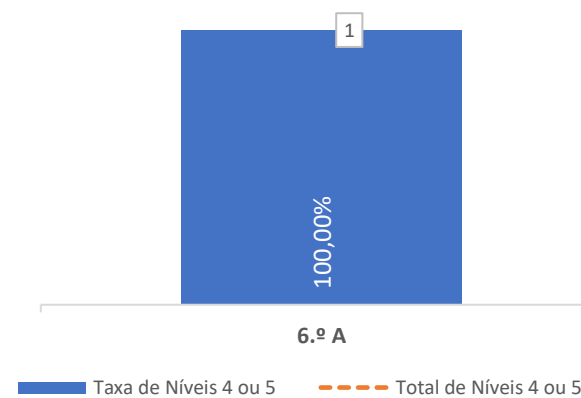

PORTUGUÊS LÍNGUA NÃO MATERNA ▶ 5.º ANO

TAXA DE SUCESSO: TURMA vs MÉDIA ANO

NÍVEIS: MÉDIA TURMA vs MÉDIA ANO

TAXA E TOTAL DE NÍVEIS 1 OU 2

QUALIDADE DO SUCESSO - NÍVEIS 4 ou 5

Taxa de Sucesso 23/24	Taxa de Sucesso 22/23	Desvio
100,00%	---	---

TAXA DE SUCESSO: TURMA vs MÉDIA ANO

NÍVEIS: MÉDIA TURMA vs MÉDIA ANO

TAXA E TOTAL DE NÍVEIS 1 OU 2

QUALIDADE DO SUCESSO - NÍVEIS 4 ou 5

Taxa de Sucesso 23/24	Taxa de Sucesso 22/23	Desvio
100,00%	100,00%	0,00%

TAXA DE SUCESSO: TURMA vs MÉDIA ANO

NÍVEIS: MÉDIA TURMA vs MÉDIA ANO

TAXA E TOTAL DE NÍVEIS 1 OU 2

QUALIDADE DO SUCESSO - NÍVEIS 4 ou 5

Taxa de Sucesso 23/24	Taxa de Sucesso 22/23	Desvio
100,00%	0,00%	100,00%