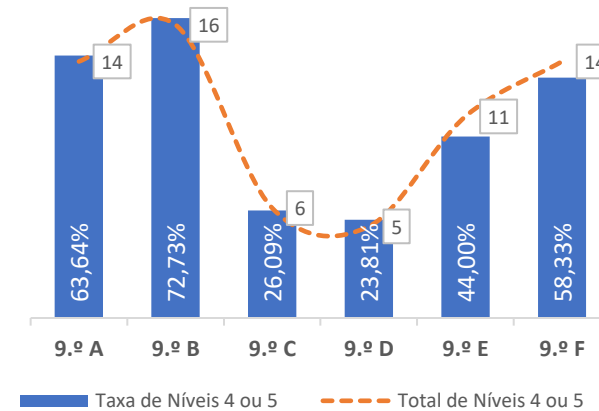

TAXA DE SUCESSO: TURMA vs MÉDIA ANO

NÍVEIS: MÉDIA TURMA vs MÉDIA ANO

TAXA E TOTAL DE NÍVEIS 1 OU 2

QUALIDADE DO SUCESSO - NÍVEIS 4 ou 5

Taxa de Sucesso 23/24	Taxa de Sucesso 22/23	Desvio
97,47%	87,50%	9,97%

TAXA DE SUCESSO: TURMA vs MÉDIA ANO

NÍVEIS: MÉDIA TURMA vs MÉDIA ANO

TAXA E TOTAL DE NÍVEIS 1 OU 2

QUALIDADE DO SUCESSO - NÍVEIS 4 ou 5

Taxa de Sucesso 23/24	Taxa de Sucesso 22/23	Desvio
91,97%	71,43%	20,54%