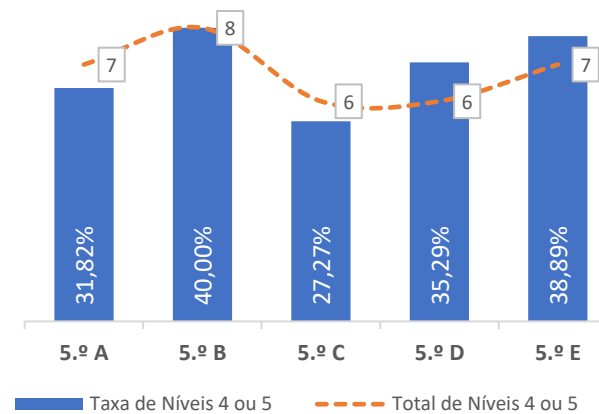

DEPARTAMENTO DE LÍNGUAS

TAXA DE SUCESSO: TURMA vs MÉDIA ANO

NÍVEIS: MÉDIA TURMA vs MÉDIA ANO

TAXA E TOTAL DE NÍVEIS 1 OU 2

QUALIDADE DO SUCESSO - NÍVEIS 4 ou 5

Taxa de Sucesso 23/24	Taxa de Sucesso 22/23	Desvio
89,90%	89,93%	-0,03%

TAXA DE SUCESSO: TURMA vs MÉDIA ANO

NÍVEIS: MÉDIA TURMA vs MÉDIA ANO

TAXA E TOTAL DE NÍVEIS 1 OU 2

QUALIDADE DO SUCESSO - NÍVEIS 4 ou 5

Taxa de Sucesso 23/24	Taxa de Sucesso 22/23	Desvio
93,89%	94,39%	-0,50%