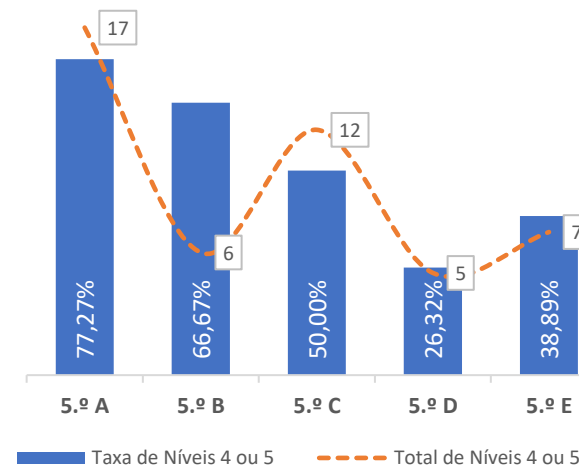

TAXA DE SUCESSO: TURMA vs MÉDIA ANO

TAXA E TOTAL DE NÍVEIS 1 OU 2

TAXA E TOTAL DE NÍVEIS 1 OU 2

QUALIDADE DO SUCESSO - NÍVEIS 4 ou 5

Taxa de Sucesso 23/24	Taxa de Sucesso 22/23	Desvio
94,57%	100,00%	-5,43%