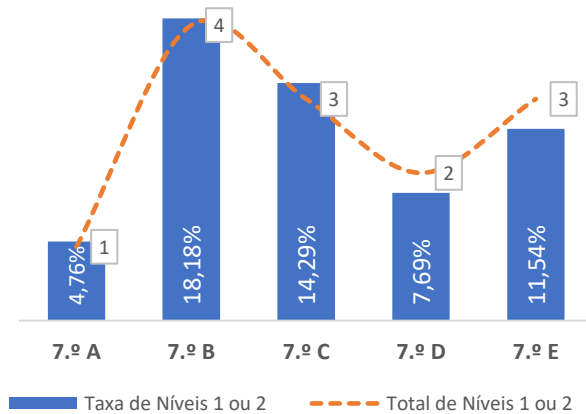

TAXA DE SUCESSO: TURMA vs MÉDIA ANO

NÍVEIS: MÉDIA TURMA vs MÉDIA ANO

TAXA E TOTAL DE NÍVEIS 1 OU 2

QUALIDADE DO SUCESSO - NÍVEIS 4 ou 5

Taxa de Sucesso 23/24	Taxa de Sucesso 22/23	Desvio
95,45%	81,90%	13,55%

TAXA DE SUCESSO: TURMA vs MÉDIA ANO

NÍVEIS: MÉDIA TURMA vs MÉDIA ANO

TAXA E TOTAL DE NÍVEIS 1 OU 2

QUALIDADE DO SUCESSO - NÍVEIS 4 ou 5

Taxa de Sucesso 23/24	Taxa de Sucesso 22/23	Desvio
88,79%	89,40%	-0,61%