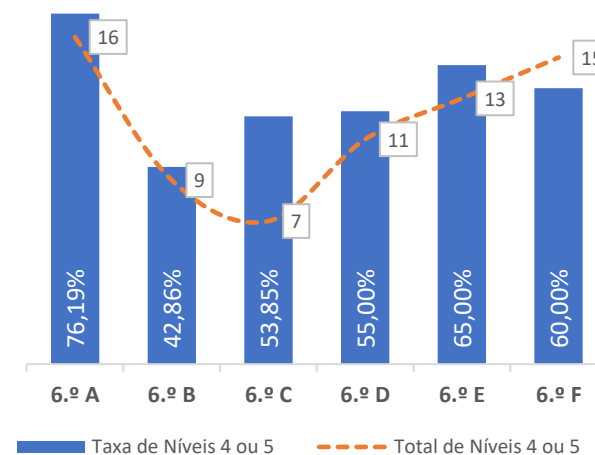

TAXA DE SUCESSO: TURMA vs MÉDIA ANO

NÍVEIS: MÉDIA TURMA vs MÉDIA ANO

TAXA E TOTAL DE NÍVEIS 1 OU 2

QUALIDADE DO SUCESSO - NÍVEIS 4 ou 5

Taxa de Sucesso 23/24	Taxa de Sucesso 22/23	Desvio
98,33%	97,96%	0,37%