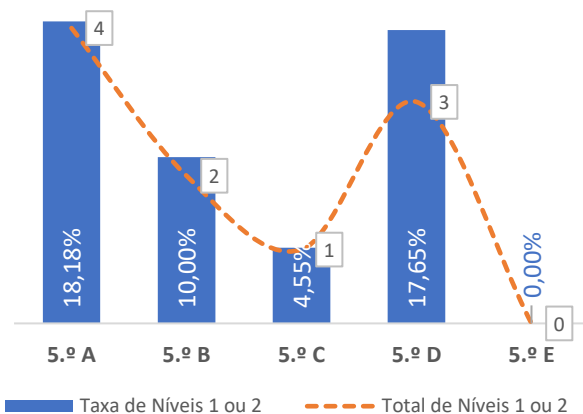

DEPARTAMENTO DE LÍNGUAS

TAXA DE SUCESSO: TURMA vs MÉDIA ANO

NÍVEIS: MÉDIA TURMA vs MÉDIA ANO

TAXA E TOTAL DE NÍVEIS 1 OU 2

QUALIDADE DO SUCESSO - NÍVEIS 4 ou 5

Taxa de Sucesso 23/24	Taxa de Sucesso 22/23	Desvio
89,90%	89,93%	-0,03%

TAXA DE SUCESSO: TURMA vs MÉDIA ANO

NÍVEIS: MÉDIA TURMA vs MÉDIA ANO

TAXA E TOTAL DE NÍVEIS 1 OU 2

QUALIDADE DO SUCESSO - NÍVEIS 4 ou 5

Taxa de Sucesso 23/24	Taxa de Sucesso 22/23	Desvio
93,89%	94,39%	-0,50%