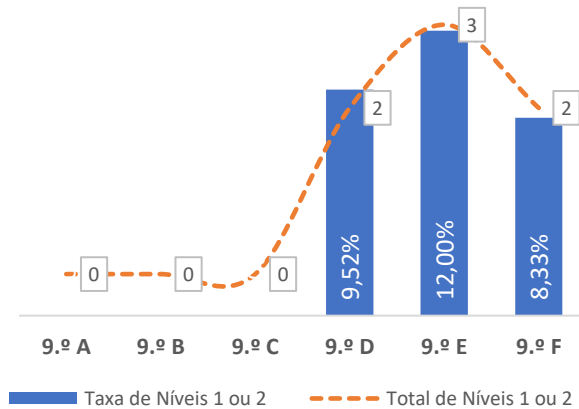

TAXA DE SUCESSO: TURMA vs MÉDIA ANO

NÍVEIS: MÉDIA TURMA vs MÉDIA ANO

TAXA E TOTAL DE NÍVEIS 1 OU 2

QUALIDADE DO SUCESSO - NÍVEIS 4 ou 5

Taxa de Sucesso 23/24	Taxa de Sucesso 22/23	Desvio
68,97%	88,74%	-19,77%

TAXA DE SUCESSO: TURMA vs MÉDIA ANO

NÍVEIS: MÉDIA TURMA vs MÉDIA ANO

TAXA E TOTAL DE NÍVEIS 1 OU 2

QUALIDADE DO SUCESSO - NÍVEIS 4 ou 5

Taxa de Sucesso 23/24	Taxa de Sucesso 22/23	Desvio
93,71%	86,82%	6,89%

TAXA DE SUCESSO: TURMA vs MÉDIA ANO

NÍVEIS: MÉDIA TURMA vs MÉDIA ANO

TAXA E TOTAL DE NÍVEIS 1 OU 2

QUALIDADE DO SUCESSO - NÍVEIS 4 ou 5

Taxa de Sucesso 23/24	Taxa de Sucesso 22/23	Desvio
94,89%	81,51%	13,38%