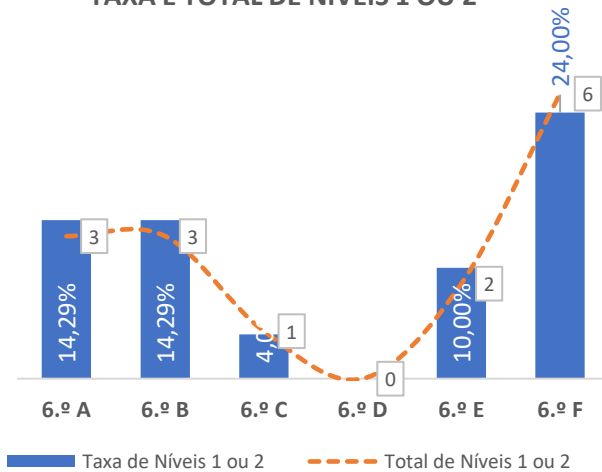

TAXA E TOTAL DE NÍVEIS 1 OU 2

■ Taxa de Níveis 1 ou 2 - - - Total de Níveis 1 ou 2

QUALIDADE DO SUCESSO - NÍVEIS 4 ou 5

■ Taxa de Níveis 4 ou 5 - - - Total de Níveis 4 ou 5

Taxa de Sucesso 23/24	Taxa de Sucesso 22/23	Desvio
75,00%	50,00%	25,00%

TAXA DE SUCESSO: TURMA vs MÉDIA ANO

NÍVEIS: MÉDIA TURMA vs MÉDIA ANO

TAXA E TOTAL DE NÍVEIS 1 OU 2

QUALIDADE DO SUCESSO - NÍVEIS 4 ou 5

Taxa de Sucesso 23/24	Taxa de Sucesso 22/23	Desvio
95,05%	97,46%	-2,41%

TAXA DE SUCESSO: TURMA vs MÉDIA ANO

NÍVEIS: MÉDIA TURMA vs MÉDIA ANO

TAXA E TOTAL DE NÍVEIS 1 OU 2

QUALIDADE DO SUCESSO - NÍVEIS 4 ou 5

Taxa de Sucesso 23/24	Taxa de Sucesso 22/23	Desvio
88,64%	92,52%	-3,88%