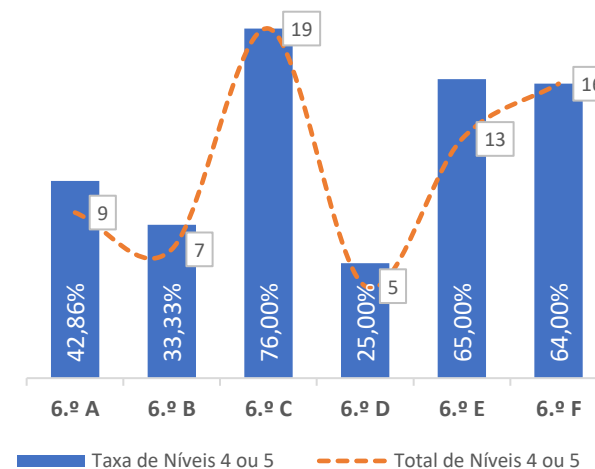

TAXA DE SUCESSO: TURMA vs MÉDIA ANO

NÍVEIS: MÉDIA TURMA vs MÉDIA ANO

TAXA E TOTAL DE NÍVEIS 1 OU 2

QUALIDADE DO SUCESSO - NÍVEIS 4 ou 5

Taxa de Sucesso 23/24	Taxa de Sucesso 22/23	Desvio
99,24%	100,00%	-0,76%