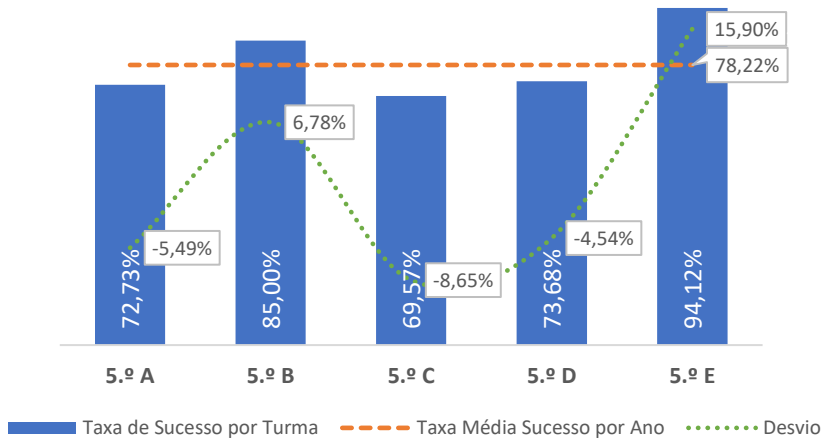

TAXA DE SUCESSO: TURMA vs MÉDIA ANO

NÍVEIS: MÉDIA TURMA vs MÉDIA ANO

TAXA E TOTAL DE NÍVEIS 1 OU 2

QUALIDADE DO SUCESSO - NÍVEIS 4 ou 5

Taxa de Sucesso 23/24	Taxa de Sucesso 22/23	Desvio
97,47%	87,50%	9,97%

TAXA DE SUCESSO: TURMA vs MÉDIA ANO

NÍVEIS: MÉDIA TURMA vs MÉDIA ANO

TAXA E TOTAL DE NÍVEIS 1 OU 2

QUALIDADE DO SUCESSO - NÍVEIS 4 ou 5

Taxa de Sucesso 23/24	Taxa de Sucesso 22/23	Desvio
91,97%	71,43%	20,54%

DEPARTAMENTO DE CIÊNCIAS SOCIAIS E HUMANAS

TAXA DE SUCESSO: TURMA vs MÉDIA ANO

NÍVEIS: MÉDIA TURMA vs MÉDIA ANO

TAXA E TOTAL DE NÍVEIS 1 OU 2

QUALIDADE DO SUCESSO - NÍVEIS 4 ou 5

Taxa de Sucesso 23/24	Taxa de Sucesso 22/23	Desvio
78,22%	80,17%	-1,95%