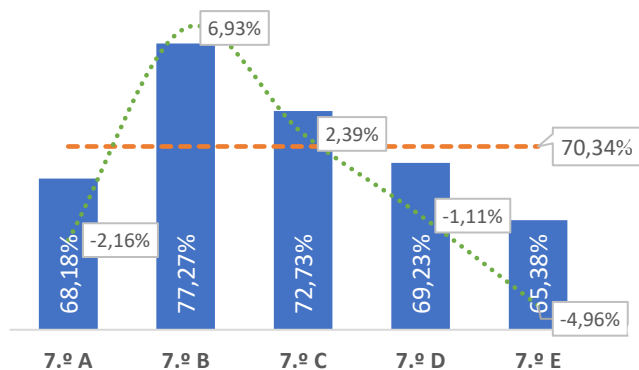

TAXA DE SUCESSO: TURMA vs MÉDIA ANO

■ Taxa de Sucesso por Turma - - - Taxa Média Sucesso por Ano Desvio

NÍVEIS: MÉDIA TURMA vs MÉDIA ANO

■ Nível Médio Turma - - - Nível Médio por Ano Desvio

TAXA E TOTAL DE NÍVEIS 1 OU 2

■ Taxa de Níveis 1 ou 2 - - - Total de Níveis 1 ou 2

QUALIDADE DO SUCESSO - NÍVEIS 4 ou 5

■ Taxa de Níveis 4 ou 5 - - - Total de Níveis 4 ou 5

Taxa de Sucesso 23/24	Taxa de Sucesso 22/23	Desvio
75,00%	70,37%	4,63%