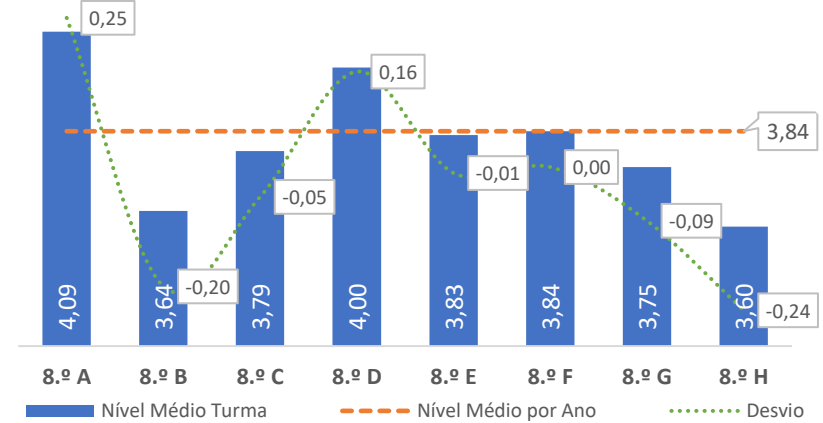

TAXA DE SUCESSO: TURMA vs MÉDIA ANO

NÍVEIS: MÉDIA TURMA vs MÉDIA ANO

TAXA E TOTAL DE NÍVEIS 1 OU 2

QUALIDADE DO SUCESSO - NÍVEIS 4 ou 5

Taxa de Sucesso 23/24	Taxa de Sucesso 22/23	Desvio
88,64%	92,52%	-3,88%

TAXA DE SUCESSO: TURMA vs MÉDIA ANO

NÍVEIS: MÉDIA TURMA vs MÉDIA ANO

TAXA E TOTAL DE NÍVEIS 1 OU 2

QUALIDADE DO SUCESSO - NÍVEIS 4 ou 5

Taxa de Sucesso 23/24	Taxa de Sucesso 22/23	Desvio
69,83%	86,09%	-16,26%

TAXA DE SUCESSO: TURMA vs MÉDIA ANO

NÍVEIS: MÉDIA TURMA vs MÉDIA ANO

TAXA E TOTAL DE NÍVEIS 1 OU 2

QUALIDADE DO SUCESSO - NÍVEIS 4 ou 5

Taxa de Sucesso 23/24	Taxa de Sucesso 22/23	Desvio
97,47%	77,52%	19,95%