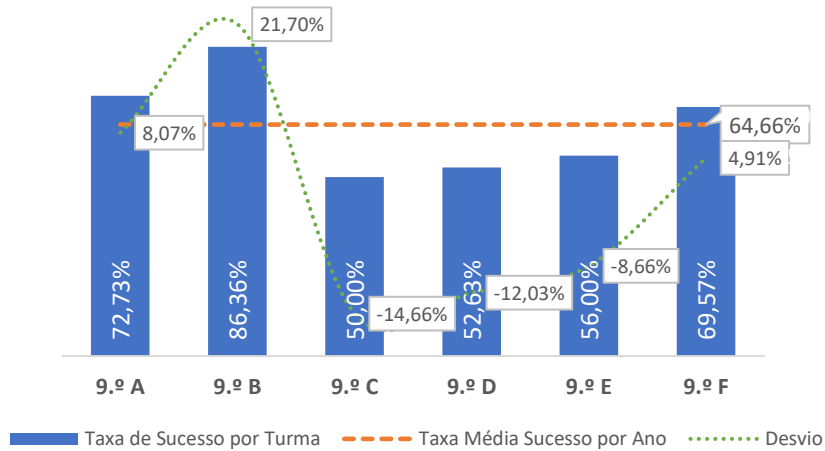

TAXA DE SUCESSO: TURMA vs MÉDIA ANO

NÍVEIS: MÉDIA TURMA vs MÉDIA ANO

TAXA E TOTAL DE NÍVEIS 1 OU 2

QUALIDADE DO SUCESSO - NÍVEIS 4 ou 5

Taxa de Sucesso 23/24	Taxa de Sucesso 22/23	Desvio
79,49%	88,67%	-9,18%

TAXA DE SUCESSO: TURMA vs MÉDIA ANO

NÍVEIS: MÉDIA TURMA vs MÉDIA ANO

TAXA E TOTAL DE NÍVEIS 1 OU 2

QUALIDADE DO SUCESSO - NÍVEIS 4 ou 5

Taxa de Sucesso 23/24	Taxa de Sucesso 22/23	Desvio
91,77%	78,13%	13,64%

TAXA DE SUCESSO: TURMA vs MÉDIA ANO

NÍVEIS: MÉDIA TURMA vs MÉDIA ANO

TAXA E TOTAL DE NÍVEIS 1 OU 2

QUALIDADE DO SUCESSO - NÍVEIS 4 ou 5

Taxa de Sucesso 23/24	Taxa de Sucesso 22/23	Desvio
64,66%	55,56%	9,10%