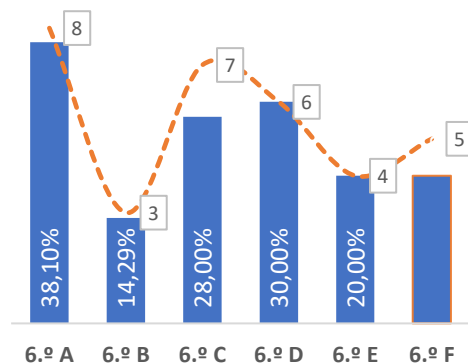

DEPARTAMENTO DE MATEMÁTICA E CIÊNCIAS EXPERIMENTAIS

TAXA DE SUCESSO: TURMA vs MÉDIA ANO

NÍVEIS: MÉDIA TURMA vs MÉDIA ANO

TAXA E TOTAL DE NÍVEIS 1 OU 2

QUALIDADE DO SUCESSO - NÍVEIS 4 ou 5

Taxa de Sucesso 23/24	Taxa de Sucesso 22/23	Desvio
81,55%	84,44%	-2,89%

TAXA DE SUCESSO: TURMA vs MÉDIA ANO

■ Taxa de Sucesso por Turma - - - Taxa Média Sucesso por Ano Desvio

NÍVEIS: MÉDIA TURMA vs MÉDIA ANO

■ Nível Médio Turma - - - Nível Médio por Ano Desvio

TAXA E TOTAL DE NÍVEIS 1 OU 2

■ Taxa de Níveis 1 ou 2 - - - Total de Níveis 1 ou 2

QUALIDADE DO SUCESSO - NÍVEIS 4 ou 5

■ Taxa de Níveis 4 ou 5 - - - Total de Níveis 4 ou 5

Taxa de Sucesso 23/24	Taxa de Sucesso 22/23	Desvio
75,00%	70,37%	4,63%