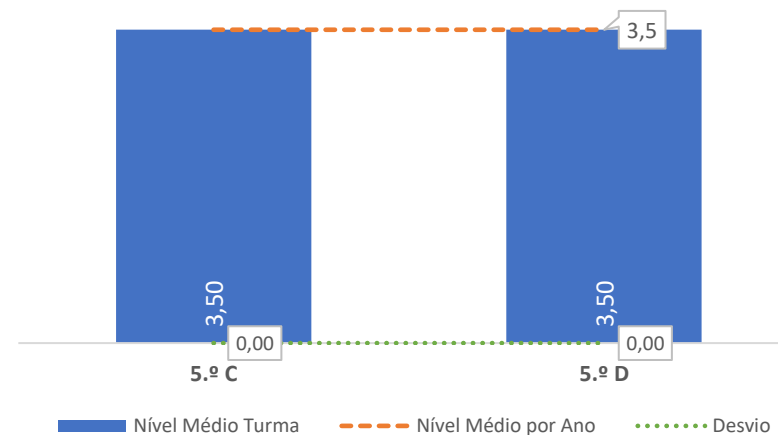

QUALIDADE DO SUCESSO - NÍVEIS 4 ou 5

NÍVEIS: MÉDIA TURMA vs MÉDIA ANO