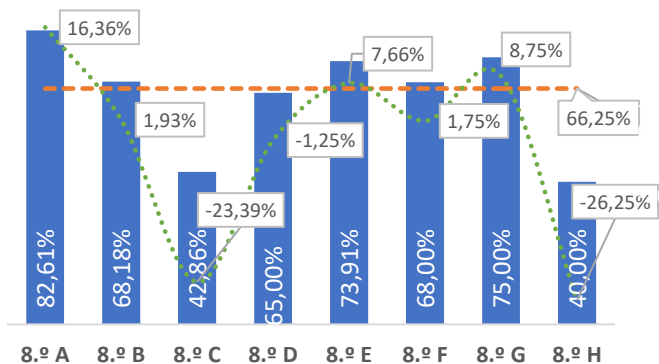

TAXA DE SUCESSO: TURMA vs MÉDIA ANO

■ Taxa de Sucesso por Turma - - - Taxa Média Sucesso por Ano Desvio

NÍVEIS: MÉDIA TURMA vs MÉDIA ANO

■ Nível Médio Turma - - - Nível Médio por Ano Desvio

TAXA E TOTAL DE NÍVEIS 1 OU 2

■ Taxa de Níveis 1 ou 2 - - - Total de Níveis 1 ou 2

QUALIDADE DO SUCESSO - NÍVEIS 4 ou 5

■ Taxa de Níveis 4 ou 5 - - - Total de Níveis 4 ou 5

Taxa de Sucesso 23/24	Taxa de Sucesso 22/23	Desvio
70,34%	73,51%	-3,17%