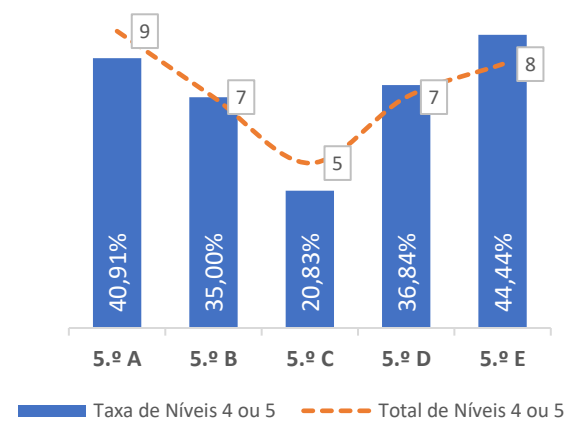

TAXA DE SUCESSO: TURMA vs MÉDIA ANO

NÍVEIS: MÉDIA TURMA vs MÉDIA ANO

TAXA E TOTAL DE NÍVEIS 1 OU 2

QUALIDADE DO SUCESSO - NÍVEIS 4 ou 5

Taxa de Sucesso 23/24	Taxa de Sucesso 22/23	Desvio
94,89%	81,51%	13,38%

DEPARTAMENTO DE MATEMÁTICA E CIÊNCIAS EXPERIMENTAIS

TAXA DE SUCESSO: TURMA vs MÉDIA ANO

NÍVEIS: MÉDIA TURMA vs MÉDIA ANO

TAXA E TOTAL DE NÍVEIS 1 OU 2

QUALIDADE DO SUCESSO - NÍVEIS 4 ou 5

Taxa de Sucesso 23/24	Taxa de Sucesso 22/23	Desvio
81,55%	84,44%	-2,89%

TAXA DE SUCESSO: TURMA vs MÉDIA ANO

■ Taxa de Sucesso por Turma - - - Taxa Média Sucesso por Ano Desvio

NÍVEIS: MÉDIA TURMA vs MÉDIA ANO

■ Nível Médio Turma - - - Nível Médio por Ano Desvio

TAXA E TOTAL DE NÍVEIS 1 OU 2