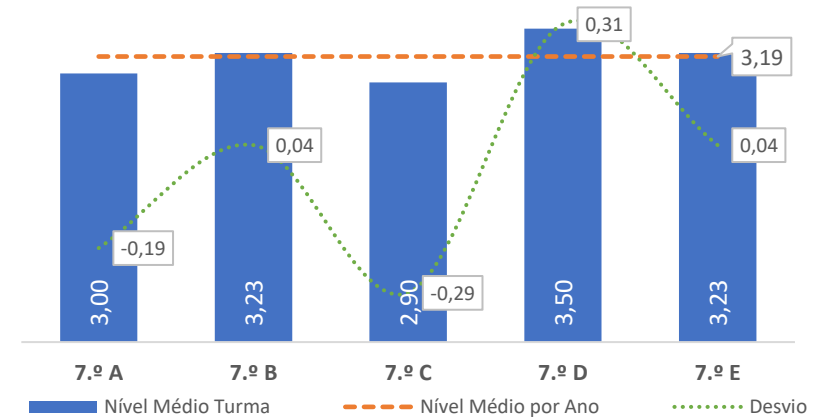

TAXA DE SUCESSO: TURMA vs MÉDIA ANO

NÍVEIS: MÉDIA TURMA vs MÉDIA ANO

TAXA E TOTAL DE NÍVEIS 1 OU 2

QUALIDADE DO SUCESSO - NÍVEIS 4 ou 5

Taxa de Sucesso 23/24	Taxa de Sucesso 22/23	Desvio
95,05%	97,46%	-2,41%

TAXA DE SUCESSO: TURMA vs MÉDIA ANO

NÍVEIS: MÉDIA TURMA vs MÉDIA ANO

TAXA E TOTAL DE NÍVEIS 1 OU 2

QUALIDADE DO SUCESSO - NÍVEIS 4 ou 5

Taxa de Sucesso 23/24	Taxa de Sucesso 22/23	Desvio
88,64%	92,52%	-3,88%

TAXA DE SUCESSO: TURMA vs MÉDIA ANO

NÍVEIS: MÉDIA TURMA vs MÉDIA ANO

TAXA E TOTAL DE NÍVEIS 1 OU 2

QUALIDADE DO SUCESSO - NÍVEIS 4 ou 5

Taxa de Sucesso 23/24	Taxa de Sucesso 22/23	Desvio
69,83%	86,09%	-16,26%