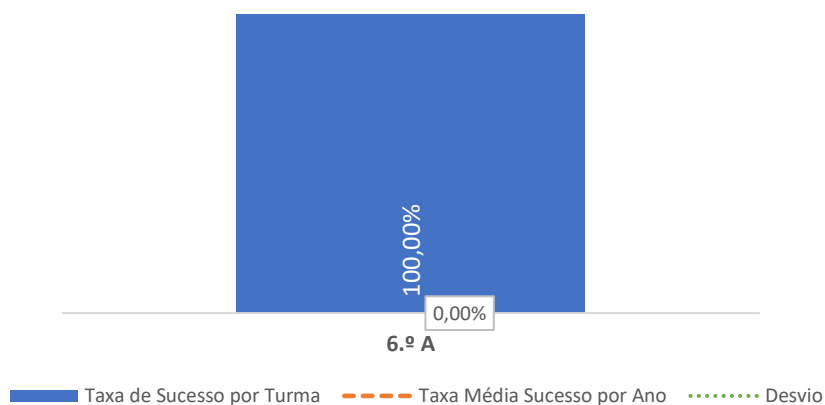

PORTUGUÊS LÍNGUA NÃO MATERNA ▶ 5.º ANO

TAXA DE SUCESSO: TURMA vs MÉDIA ANO

NÍVEIS: MÉDIA TURMA vs MÉDIA ANO

TAXA E TOTAL DE NÍVEIS 1 OU 2

QUALIDADE DO SUCESSO - NÍVEIS 4 ou 5

Taxa de Sucesso 23/24	Taxa de Sucesso 22/23	Desvio
100,00%	---	---

TAXA DE SUCESSO: TURMA vs MÉDIA ANO

NÍVEIS: MÉDIA TURMA vs MÉDIA ANO

TAXA E TOTAL DE NÍVEIS 1 OU 2

QUALIDADE DO SUCESSO - NÍVEIS 4 ou 5

Taxa de Sucesso 23/24	Taxa de Sucesso 22/23	Desvio
100,00%	100,00%	0,00%