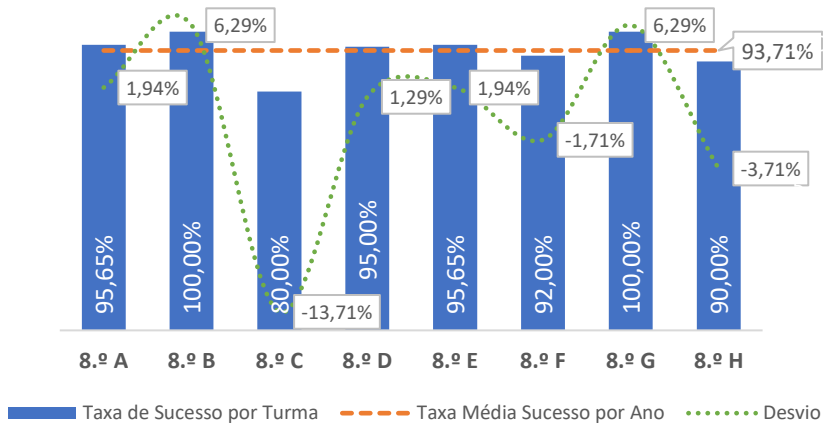

TAXA DE SUCESSO: TURMA vs MÉDIA ANO

NÍVEIS: MÉDIA TURMA vs MÉDIA ANO

TAXA E TOTAL DE NÍVEIS 1 OU 2

QUALIDADE DO SUCESSO - NÍVEIS 4 ou 5

Taxa de Sucesso 23/24	Taxa de Sucesso 22/23	Desvio
78,10%	78,15%	-0,05%

TAXA DE SUCESSO: TURMA vs MÉDIA ANO

NÍVEIS: MÉDIA TURMA vs MÉDIA ANO

TAXA E TOTAL DE NÍVEIS 1 OU 2

QUALIDADE DO SUCESSO - NÍVEIS 4 ou 5

Taxa de Sucesso 23/24	Taxa de Sucesso 22/23	Desvio
68,97%	88,74%	-19,77%

TAXA DE SUCESSO: TURMA vs MÉDIA ANO

NÍVEIS: MÉDIA TURMA vs MÉDIA ANO

TAXA E TOTAL DE NÍVEIS 1 OU 2

QUALIDADE DO SUCESSO - NÍVEIS 4 ou 5

Taxa de Sucesso 23/24	Taxa de Sucesso 22/23	Desvio
93,71%	86,82%	6,89%