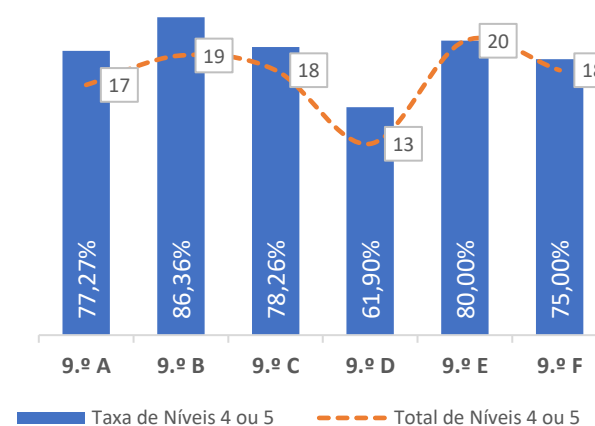

TAXA DE SUCESSO: TURMA vs MÉDIA ANO

NÍVEIS: MÉDIA TURMA vs MÉDIA ANO

TAXA E TOTAL DE NÍVEIS 1 OU 2

QUALIDADE DO SUCESSO - NÍVEIS 4 ou 5

Taxa de Sucesso 23/24	Taxa de Sucesso 22/23	Desvio
100,00%	99,16%	0,84%