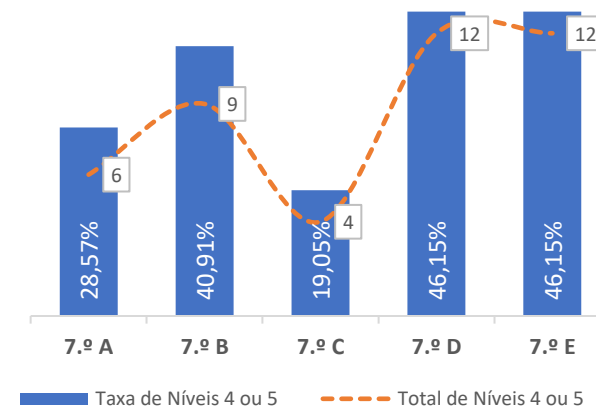

TAXA DE SUCESSO: TURMA vs MÉDIA ANO

NÍVEIS: MÉDIA TURMA vs MÉDIA ANO

TAXA E TOTAL DE NÍVEIS 1 OU 2

QUALIDADE DO SUCESSO - NÍVEIS 4 ou 5

Taxa de Sucesso 23/24	Taxa de Sucesso 22/23	Desvio
88,64%	92,52%	-3,88%

TAXA DE SUCESSO: TURMA vs MÉDIA ANO

NÍVEIS: MÉDIA TURMA vs MÉDIA ANO

TAXA E TOTAL DE NÍVEIS 1 OU 2

QUALIDADE DO SUCESSO - NÍVEIS 4 ou 5

Taxa de Sucesso 23/24	Taxa de Sucesso 22/23	Desvio
69,83%	86,09%	-16,26%

TAXA DE SUCESSO: TURMA vs MÉDIA ANO

NÍVEIS: MÉDIA TURMA vs MÉDIA ANO

TAXA E TOTAL DE NÍVEIS 1 OU 2

QUALIDADE DO SUCESSO - NÍVEIS 4 ou 5

Taxa de Sucesso 23/24	Taxa de Sucesso 22/23	Desvio
97,47%	77,52%	19,95%