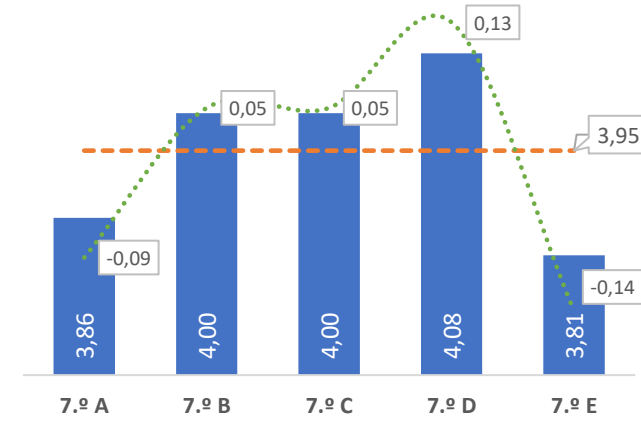

NÍVEIS: MÉDIA TURMA vs MÉDIA ANO

■ Nível Médio Turma   - - - Nível Médio por Ano   ..... Desvio