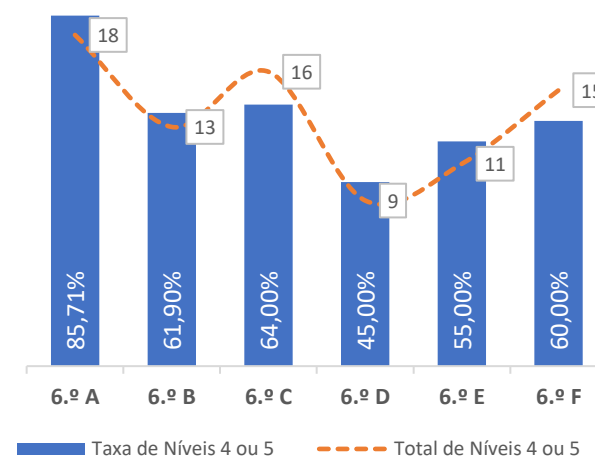

TAXA DE SUCESSO: TURMA vs MÉDIA ANO

NÍVEIS: MÉDIA TURMA vs MÉDIA ANO

TAXA E TOTAL DE NÍVEIS 1 OU 2

QUALIDADE DO SUCESSO - NÍVEIS 4 ou 5

Taxa de Sucesso 23/24	Taxa de Sucesso 22/23	Desvio
100,00%	98,13%	1,87%