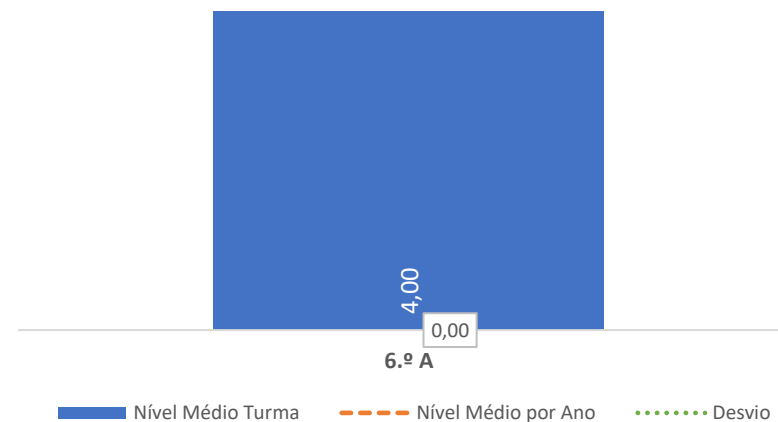

PORTUGUÊS LÍNGUA NÃO MATERNA ▶ 5.º ANO

TAXA DE SUCESSO: TURMA vs MÉDIA ANO

NÍVEIS: MÉDIA TURMA vs MÉDIA ANO

TAXA E TOTAL DE NÍVEIS 1 OU 2

QUALIDADE DO SUCESSO - NÍVEIS 4 ou 5

Taxa de Sucesso 23/24	Taxa de Sucesso 22/23	Desvio
100,00%	---	---

TAXA DE SUCESSO: TURMA vs MÉDIA ANO

NÍVEIS: MÉDIA TURMA vs MÉDIA ANO

TAXA E TOTAL DE NÍVEIS 1 OU 2

QUALIDADE DO SUCESSO - NÍVEIS 4 ou 5

Taxa de Sucesso 23/24	Taxa de Sucesso 22/23	Desvio
100,00%	100,00%	0,00%