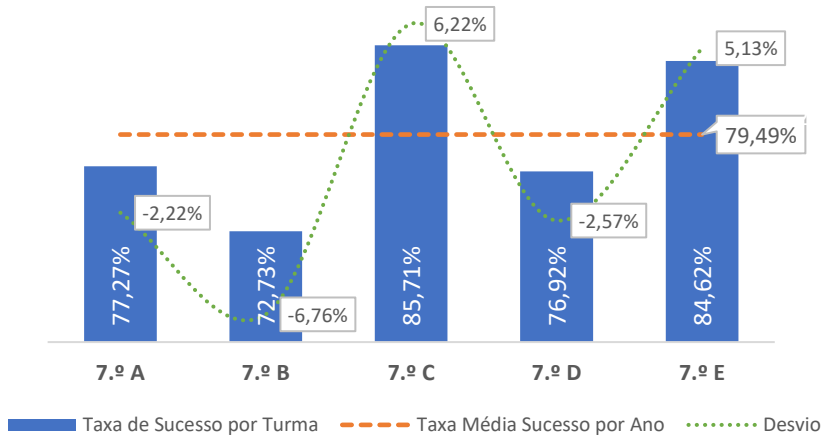

TAXA DE SUCESSO: TURMA vs MÉDIA ANO

NÍVEIS: MÉDIA TURMA vs MÉDIA ANO

TAXA E TOTAL DE NÍVEIS 1 OU 2

QUALIDADE DO SUCESSO - NÍVEIS 4 ou 5

Taxa de Sucesso 23/24	Taxa de Sucesso 22/23	Desvio
93,89%	94,39%	-0,50%

TAXA DE SUCESSO: TURMA vs MÉDIA ANO

NÍVEIS: MÉDIA TURMA vs MÉDIA ANO

TAXA E TOTAL DE NÍVEIS 1 OU 2

QUALIDADE DO SUCESSO - NÍVEIS 4 ou 5

Taxa de Sucesso 23/24	Taxa de Sucesso 22/23	Desvio
79,49%	88,67%	-9,18%