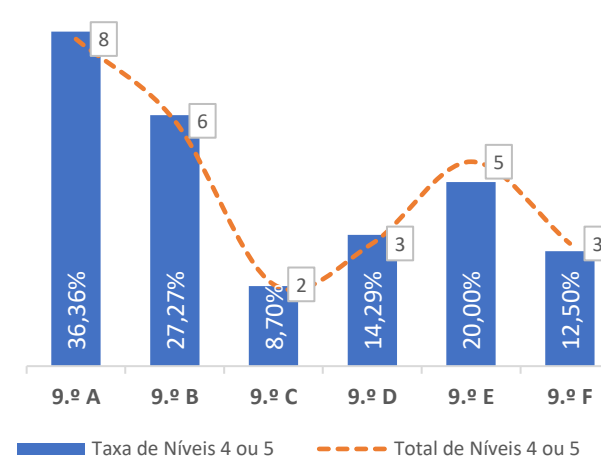

■ Taxa de Níveis 1 ou 2 - - - Total de Níveis 1 ou 2

QUALIDADE DO SUCESSO - NÍVEIS 4 ou 5

■ Taxa de Níveis 4 ou 5 - - - Total de Níveis 4 ou 5

Taxa de Sucesso 23/24	Taxa de Sucesso 22/23	Desvio
86,88%	60,16%	26,72%

TAXA DE SUCESSO: TURMA vs MÉDIA ANO

NÍVEIS: MÉDIA TURMA vs MÉDIA ANO

TAXA E TOTAL DE NÍVEIS 1 OU 2

QUALIDADE DO SUCESSO - NÍVEIS 4 ou 5

Taxa de Sucesso 23/24	Taxa de Sucesso 22/23	Desvio
63,50%	84,87%	-21,37%