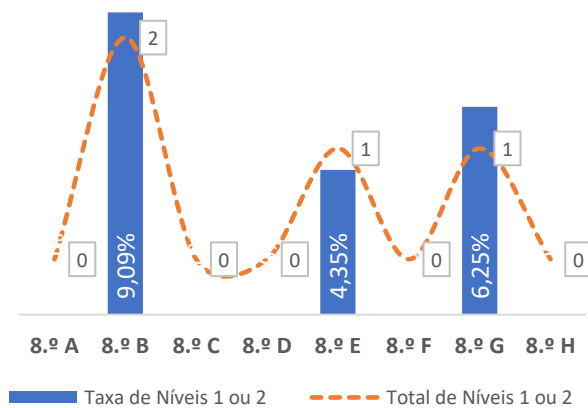

TAXA DE SUCESSO: TURMA vs MÉDIA ANO

NÍVEIS: MÉDIA TURMA vs MÉDIA ANO

TAXA E TOTAL DE NÍVEIS 1 OU 2

QUALIDADE DO SUCESSO - NÍVEIS 4 ou 5

Taxa de Sucesso 23/24	Taxa de Sucesso 22/23	Desvio
88,64%	92,52%	-3,88%

TAXA DE SUCESSO: TURMA vs MÉDIA ANO

NÍVEIS: MÉDIA TURMA vs MÉDIA ANO

TAXA E TOTAL DE NÍVEIS 1 OU 2

QUALIDADE DO SUCESSO - NÍVEIS 4 ou 5

Taxa de Sucesso 23/24	Taxa de Sucesso 22/23	Desvio
69,83%	86,09%	-16,26%

TAXA DE SUCESSO: TURMA vs MÉDIA ANO

NÍVEIS: MÉDIA TURMA vs MÉDIA ANO

TAXA E TOTAL DE NÍVEIS 1 OU 2

QUALIDADE DO SUCESSO - NÍVEIS 4 ou 5

Taxa de Sucesso 23/24	Taxa de Sucesso 22/23	Desvio
97,47%	77,52%	19,95%