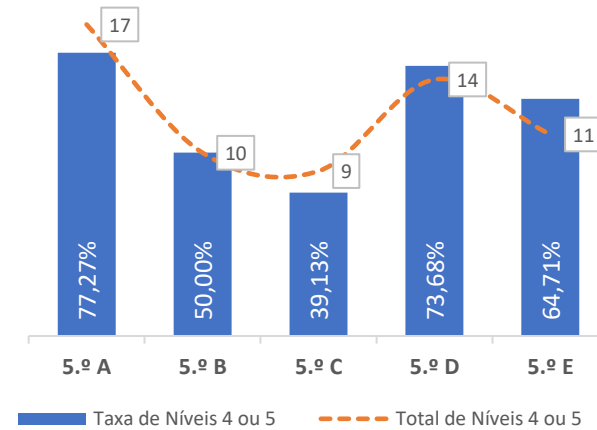

TAXA E TOTAL DE NÍVEIS 1 OU 2

■ Taxa de Níveis 1 ou 2 - - - Total de Níveis 1 ou 2

QUALIDADE DO SUCESSO - NÍVEIS 4 ou 5

■ Taxa de Níveis 4 ou 5 - - - Total de Níveis 4 ou 5

Taxa de Sucesso 23/24	Taxa de Sucesso 22/23	Desvio
75,00%	50,00%	25,00%

TAXA DE SUCESSO: TURMA vs MÉDIA ANO

NÍVEIS: MÉDIA TURMA vs MÉDIA ANO

TAXA E TOTAL DE NÍVEIS 1 OU 2

QUALIDADE DO SUCESSO - NÍVEIS 4 ou 5

Taxa de Sucesso 23/24	Taxa de Sucesso 22/23	Desvio
95,05%	97,46%	-2,41%

TAXA DE SUCESSO: TURMA vs MÉDIA ANO

NÍVEIS: MÉDIA TURMA vs MÉDIA ANO

TAXA E TOTAL DE NÍVEIS 1 OU 2

QUALIDADE DO SUCESSO - NÍVEIS 4 ou 5

Taxa de Sucesso 23/24	Taxa de Sucesso 22/23	Desvio
88,64%	92,52%	-3,88%