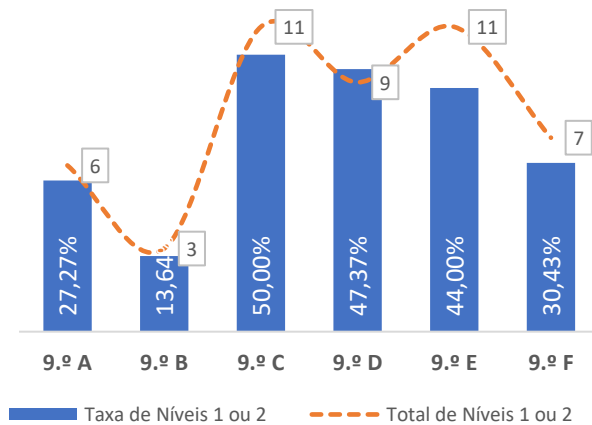

TAXA DE SUCESSO: TURMA vs MÉDIA ANO

NÍVEIS: MÉDIA TURMA vs MÉDIA ANO

TAXA E TOTAL DE NÍVEIS 1 OU 2

QUALIDADE DO SUCESSO - NÍVEIS 4 ou 5

Taxa de Sucesso 23/24	Taxa de Sucesso 22/23	Desvio
79,49%	88,67%	-9,18%

TAXA DE SUCESSO: TURMA vs MÉDIA ANO

NÍVEIS: MÉDIA TURMA vs MÉDIA ANO

TAXA E TOTAL DE NÍVEIS 1 OU 2

QUALIDADE DO SUCESSO - NÍVEIS 4 ou 5

Taxa de Sucesso 23/24	Taxa de Sucesso 22/23	Desvio
91,77%	78,13%	13,64%

TAXA DE SUCESSO: TURMA vs MÉDIA ANO

NÍVEIS: MÉDIA TURMA vs MÉDIA ANO

TAXA E TOTAL DE NÍVEIS 1 OU 2

QUALIDADE DO SUCESSO - NÍVEIS 4 ou 5

Taxa de Sucesso 23/24	Taxa de Sucesso 22/23	Desvio
64,66%	55,56%	9,10%