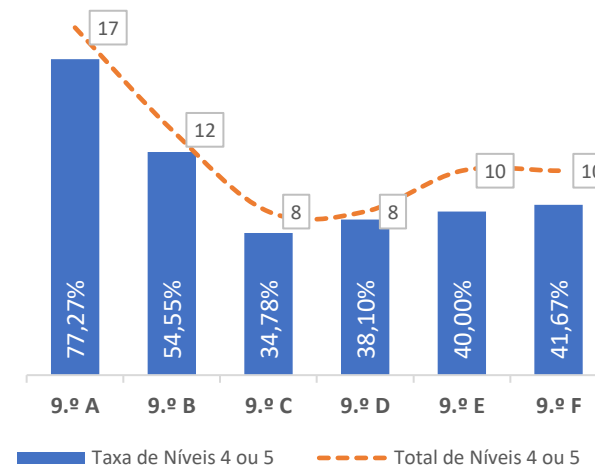

■ Taxa de Níveis 1 ou 2 - - - Total de Níveis 1 ou 2

QUALIDADE DO SUCESSO - NÍVEIS 4 ou 5

■ Taxa de Níveis 4 ou 5 - - - Total de Níveis 4 ou 5

Taxa de Sucesso 23/24	Taxa de Sucesso 22/23	Desvio
98,11%	90,70%	7,41%

TAXA DE SUCESSO: TURMA vs MÉDIA ANO

NÍVEIS: MÉDIA TURMA vs MÉDIA ANO

TAXA E TOTAL DE NÍVEIS 1 OU 2

QUALIDADE DO SUCESSO - NÍVEIS 4 ou 5

Taxa de Sucesso 23/24	Taxa de Sucesso 22/23	Desvio
94,16%	90,76%	3,40%