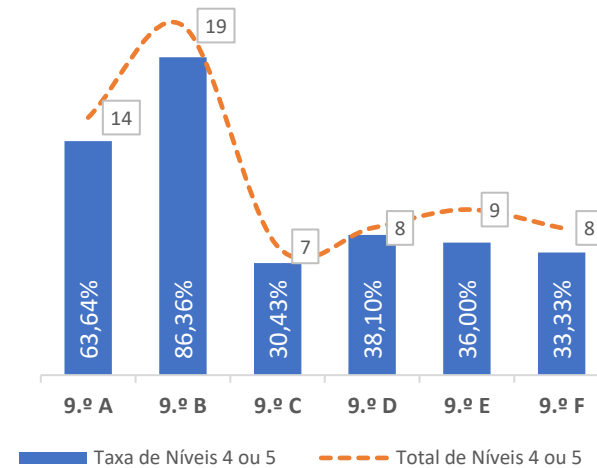

TAXA DE SUCESSO: TURMA vs MÉDIA ANO

NÍVEIS: MÉDIA TURMA vs MÉDIA ANO

TAXA E TOTAL DE NÍVEIS 1 OU 2

QUALIDADE DO SUCESSO - NÍVEIS 4 ou 5

Taxa de Sucesso 23/24	Taxa de Sucesso 22/23	Desvio
98,67%	92,97%	5,70%

TAXA DE SUCESSO: TURMA vs MÉDIA ANO

NÍVEIS: MÉDIA TURMA vs MÉDIA ANO

TAXA E TOTAL DE NÍVEIS 1 OU 2

QUALIDADE DO SUCESSO - NÍVEIS 4 ou 5

Taxa de Sucesso 23/24	Taxa de Sucesso 22/23	Desvio
94,89%	99,16%	-4,27%