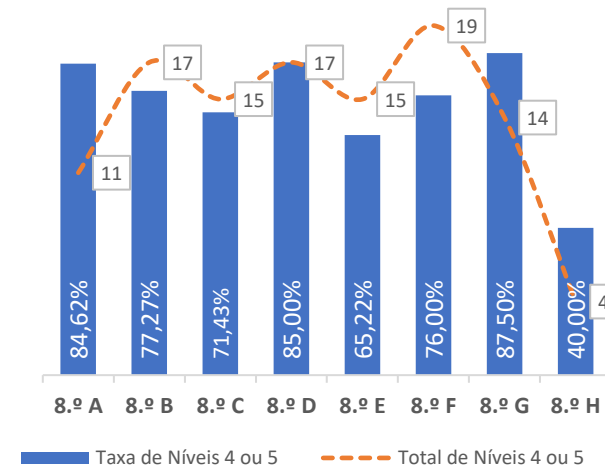

■ Taxa de Níveis 1 ou 2 - - - Total de Níveis 1 ou 2

QUALIDADE DO SUCESSO - NÍVEIS 4 ou 5

■ Taxa de Níveis 4 ou 5 - - - Total de Níveis 4 ou 5

Taxa de Sucesso 23/24	Taxa de Sucesso 22/23	Desvio
95,50%	100,00%	-4,50%

TAXA DE SUCESSO: TURMA vs MÉDIA ANO

NÍVEIS: MÉDIA TURMA vs MÉDIA ANO

TAXA E TOTAL DE NÍVEIS 1 OU 2

QUALIDADE DO SUCESSO - NÍVEIS 4 ou 5

Taxa de Sucesso 23/24	Taxa de Sucesso 22/23	Desvio
98,00%	85,16%	12,84%