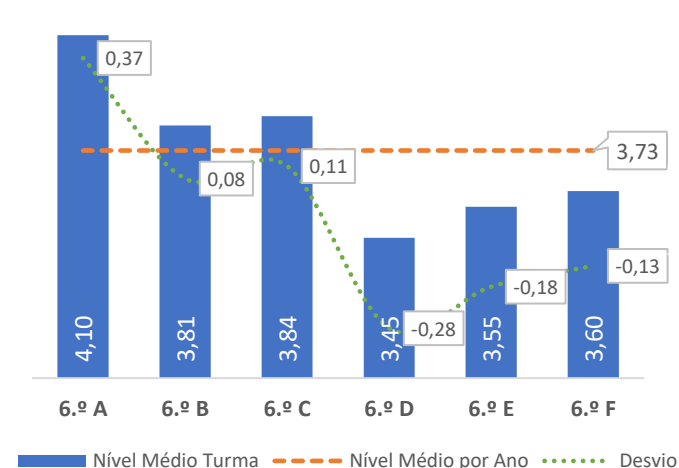

NÍVEIS: MÉDIA TURMA vs MÉDIA ANO