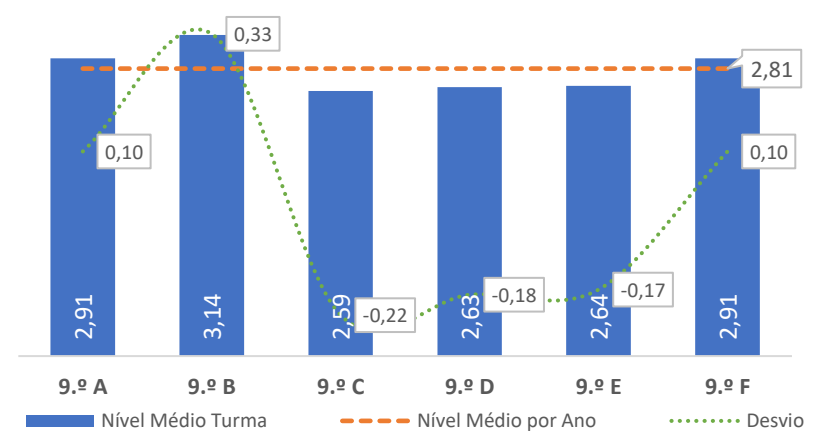

TAXA DE SUCESSO: TURMA vs MÉDIA ANO

NÍVEIS: MÉDIA TURMA vs MÉDIA ANO

TAXA E TOTAL DE NÍVEIS 1 OU 2

QUALIDADE DO SUCESSO - NÍVEIS 4 ou 5

Taxa de Sucesso 23/24	Taxa de Sucesso 22/23	Desvio
79,49%	88,67%	-9,18%

TAXA DE SUCESSO: TURMA vs MÉDIA ANO

NÍVEIS: MÉDIA TURMA vs MÉDIA ANO

TAXA E TOTAL DE NÍVEIS 1 OU 2

QUALIDADE DO SUCESSO - NÍVEIS 4 ou 5

Taxa de Sucesso 23/24	Taxa de Sucesso 22/23	Desvio
91,77%	78,13%	13,64%

TAXA DE SUCESSO: TURMA vs MÉDIA ANO

NÍVEIS: MÉDIA TURMA vs MÉDIA ANO

TAXA E TOTAL DE NÍVEIS 1 OU 2

QUALIDADE DO SUCESSO - NÍVEIS 4 ou 5

Taxa de Sucesso 23/24	Taxa de Sucesso 22/23	Desvio
64,66%	55,56%	9,10%