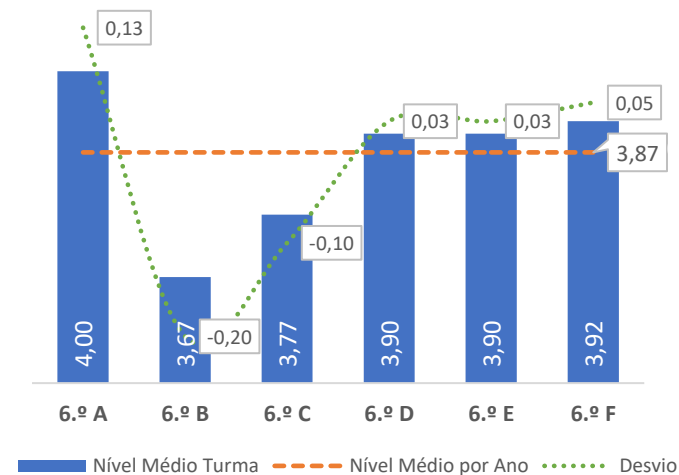

NÍVEIS: MÉDIA TURMA vs MÉDIA ANO