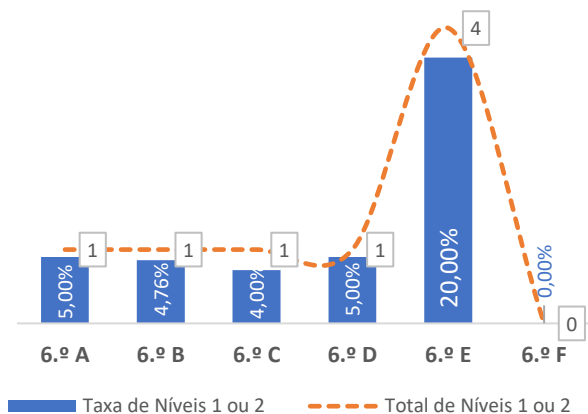

DEPARTAMENTO DE LÍNGUAS

TAXA DE SUCESSO: TURMA vs MÉDIA ANO

NÍVEIS: MÉDIA TURMA vs MÉDIA ANO

TAXA E TOTAL DE NÍVEIS 1 OU 2

QUALIDADE DO SUCESSO - NÍVEIS 4 ou 5

Taxa de Sucesso 23/24	Taxa de Sucesso 22/23	Desvio
89,90%	89,93%	-0,03%

TAXA DE SUCESSO: TURMA vs MÉDIA ANO

NÍVEIS: MÉDIA TURMA vs MÉDIA ANO

TAXA E TOTAL DE NÍVEIS 1 OU 2

QUALIDADE DO SUCESSO - NÍVEIS 4 ou 5

Taxa de Sucesso 23/24	Taxa de Sucesso 22/23	Desvio
93,89%	94,39%	-0,50%