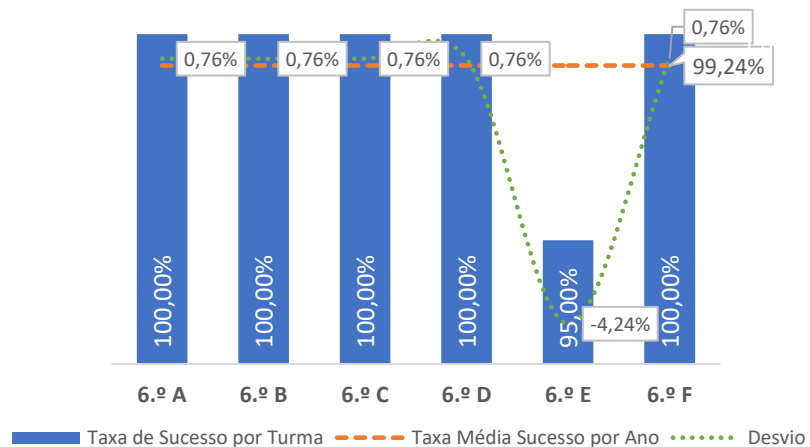

TAXA DE SUCESSO: TURMA vs MÉDIA ANO

NÍVEIS: MÉDIA TURMA vs MÉDIA ANO

TAXA E TOTAL DE NÍVEIS 1 OU 2

QUALIDADE DO SUCESSO - NÍVEIS 4 ou 5

Taxa de Sucesso 23/24	Taxa de Sucesso 22/23	Desvio
94,89%	99,16%	-4,27%

DEPARTAMENTO DE EXPRESSÕES

TAXA DE SUCESSO: TURMA vs MÉDIA ANO

NÍVEIS: MÉDIA TURMA vs MÉDIA ANO

TAXA E TOTAL DE NÍVEIS 1 OU 2

QUALIDADE DO SUCESSO - NÍVEIS 4 ou 5

Taxa de Sucesso 23/24	Taxa de Sucesso 22/23	Desvio
98,06%	100,00%	-1,94%

TAXA DE SUCESSO: TURMA vs MÉDIA ANO

NÍVEIS: MÉDIA TURMA vs MÉDIA ANO

TAXA E TOTAL DE NÍVEIS 1 OU 2

QUALIDADE DO SUCESSO - NÍVEIS 4 ou 5

Taxa de Sucesso 23/24	Taxa de Sucesso 22/23	Desvio
99,24%	100,00%	-0,76%