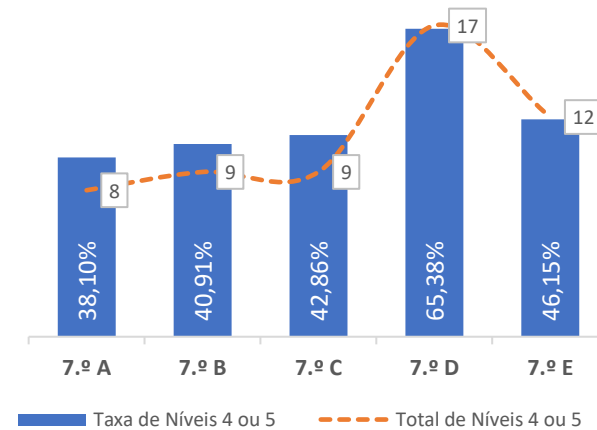

TAXA DE SUCESSO: TURMA vs MÉDIA ANO

NÍVEIS: MÉDIA TURMA vs MÉDIA ANO

TAXA E TOTAL DE NÍVEIS 1 OU 2

QUALIDADE DO SUCESSO - NÍVEIS 4 ou 5

Taxa de Sucesso 23/24	Taxa de Sucesso 22/23	Desvio
95,45%	81,90%	13,55%

TAXA DE SUCESSO: TURMA vs MÉDIA ANO

NÍVEIS: MÉDIA TURMA vs MÉDIA ANO

TAXA E TOTAL DE NÍVEIS 1 OU 2

QUALIDADE DO SUCESSO - NÍVEIS 4 ou 5

Taxa de Sucesso 23/24	Taxa de Sucesso 22/23	Desvio
88,79%	89,40%	-0,61%

TAXA DE SUCESSO: TURMA vs MÉDIA ANO

NÍVEIS: MÉDIA TURMA vs MÉDIA ANO

TAXA E TOTAL DE NÍVEIS 1 OU 2

QUALIDADE DO SUCESSO - NÍVEIS 4 ou 5

Taxa de Sucesso 23/24	Taxa de Sucesso 22/23	Desvio
95,63%	71,09%	24,54%