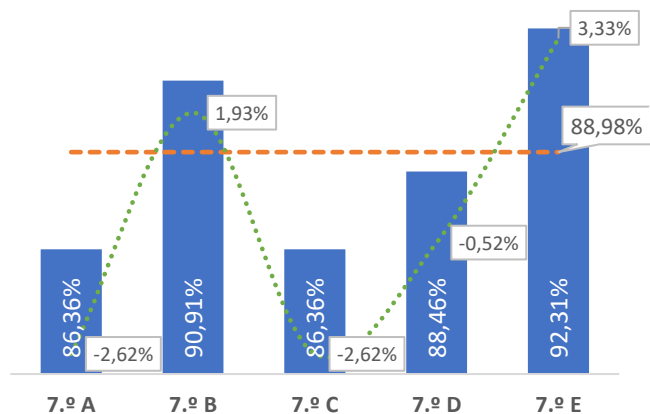

TAXA DE SUCESSO: TURMA vs MÉDIA ANO

■ Taxa de Sucesso por Turma   - - - Taxa Média Sucesso por Ano   ..... Desvio