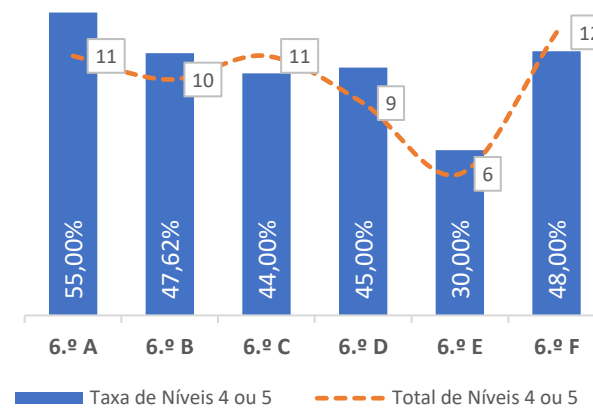

DEPARTAMENTO DE LÍNGUAS

TAXA DE SUCESSO: TURMA vs MÉDIA ANO

NÍVEIS: MÉDIA TURMA vs MÉDIA ANO

TAXA E TOTAL DE NÍVEIS 1 OU 2

QUALIDADE DO SUCESSO - NÍVEIS 4 ou 5

Taxa de Sucesso 23/24	Taxa de Sucesso 22/23	Desvio
89,90%	89,93%	-0,03%

TAXA DE SUCESSO: TURMA vs MÉDIA ANO

NÍVEIS: MÉDIA TURMA vs MÉDIA ANO

TAXA E TOTAL DE NÍVEIS 1 OU 2

QUALIDADE DO SUCESSO - NÍVEIS 4 ou 5

Taxa de Sucesso 23/24	Taxa de Sucesso 22/23	Desvio
93,89%	94,39%	-0,50%

TAXA DE SUCESSO: TURMA vs MÉDIA ANO

NÍVEIS: MÉDIA TURMA vs MÉDIA ANO

TAXA E TOTAL DE NÍVEIS 1 OU 2

QUALIDADE DO SUCESSO - NÍVEIS 4 ou 5

Taxa de Sucesso 23/24	Taxa de Sucesso 22/23	Desvio
79,49%	88,67%	-9,18%