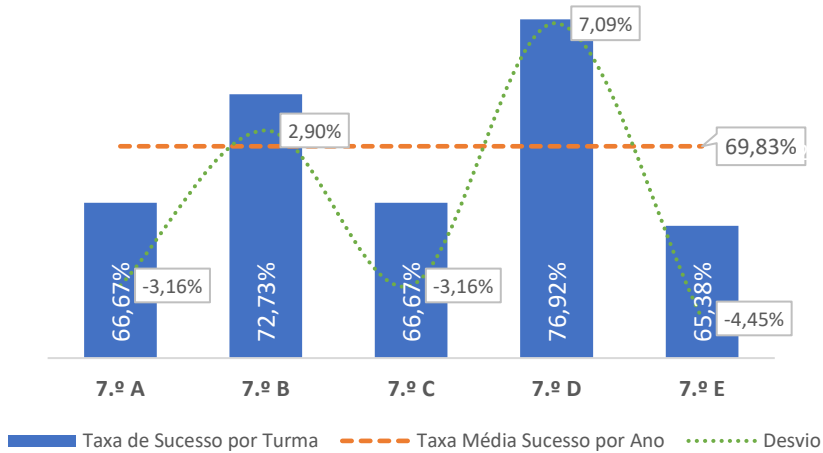

TAXA DE SUCESSO: TURMA vs MÉDIA ANO

NÍVEIS: MÉDIA TURMA vs MÉDIA ANO

TAXA E TOTAL DE NÍVEIS 1 OU 2

QUALIDADE DO SUCESSO - NÍVEIS 4 ou 5

Taxa de Sucesso 23/24	Taxa de Sucesso 22/23	Desvio
95,05%	97,46%	-2,41%

TAXA DE SUCESSO: TURMA vs MÉDIA ANO

NÍVEIS: MÉDIA TURMA vs MÉDIA ANO

TAXA E TOTAL DE NÍVEIS 1 OU 2

QUALIDADE DO SUCESSO - NÍVEIS 4 ou 5

Taxa de Sucesso 23/24	Taxa de Sucesso 22/23	Desvio
88,64%	92,52%	-3,88%

TAXA DE SUCESSO: TURMA vs MÉDIA ANO

NÍVEIS: MÉDIA TURMA vs MÉDIA ANO

TAXA E TOTAL DE NÍVEIS 1 OU 2

QUALIDADE DO SUCESSO - NÍVEIS 4 ou 5

Taxa de Sucesso 23/24	Taxa de Sucesso 22/23	Desvio
69,83%	86,09%	-16,26%