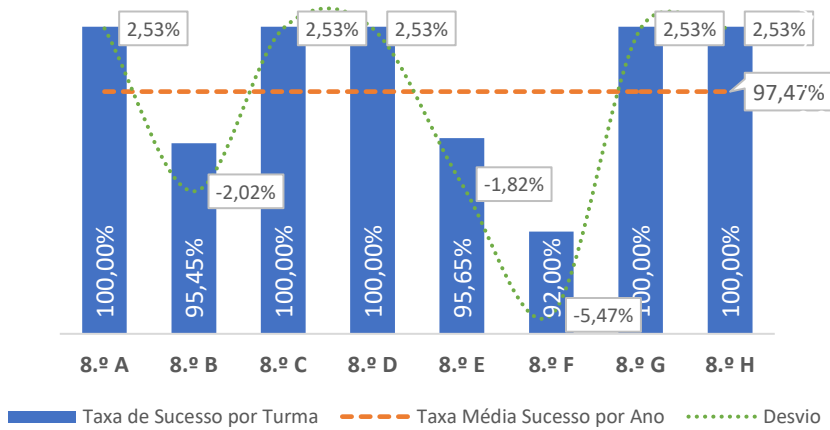

TAXA DE SUCESSO: TURMA vs MÉDIA ANO

NÍVEIS: MÉDIA TURMA vs MÉDIA ANO

TAXA E TOTAL DE NÍVEIS 1 OU 2

QUALIDADE DO SUCESSO - NÍVEIS 4 ou 5

Taxa de Sucesso 23/24	Taxa de Sucesso 22/23	Desvio
82,48%	85,71%	-3,23%

TAXA DE SUCESSO: TURMA vs MÉDIA ANO

NÍVEIS: MÉDIA TURMA vs MÉDIA ANO

TAXA E TOTAL DE NÍVEIS 1 OU 2

QUALIDADE DO SUCESSO - NÍVEIS 4 ou 5

Taxa de Sucesso 23/24	Taxa de Sucesso 22/23	Desvio
88,70%	93,33%	-4,63%

TAXA DE SUCESSO: TURMA vs MÉDIA ANO

NÍVEIS: MÉDIA TURMA vs MÉDIA ANO

TAXA E TOTAL DE NÍVEIS 1 OU 2

QUALIDADE DO SUCESSO - NÍVEIS 4 ou 5

Taxa de Sucesso 23/24	Taxa de Sucesso 22/23	Desvio
97,47%	87,50%	9,97%