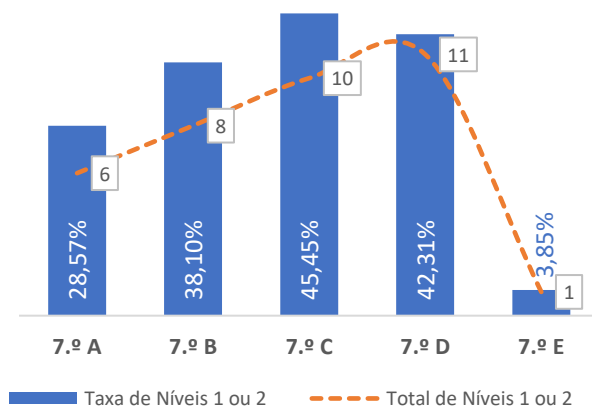

TAXA DE SUCESSO: TURMA vs MÉDIA ANO

NÍVEIS: MÉDIA TURMA vs MÉDIA ANO

TAXA E TOTAL DE NÍVEIS 1 OU 2

QUALIDADE DO SUCESSO - NÍVEIS 4 ou 5

Taxa de Sucesso 23/24	Taxa de Sucesso 22/23	Desvio
95,63%	71,09%	24,54%

TAXA DE SUCESSO: TURMA vs MÉDIA ANO

NÍVEIS: MÉDIA TURMA vs MÉDIA ANO

TAXA E TOTAL DE NÍVEIS 1 OU 2

QUALIDADE DO SUCESSO - NÍVEIS 4 ou 5

Taxa de Sucesso 23/24	Taxa de Sucesso 22/23	Desvio
78,10%	78,15%	-0,05%

TAXA DE SUCESSO: TURMA vs MÉDIA ANO

NÍVEIS: MÉDIA TURMA vs MÉDIA ANO

TAXA E TOTAL DE NÍVEIS 1 OU 2

QUALIDADE DO SUCESSO - NÍVEIS 4 ou 5

Taxa de Sucesso 23/24	Taxa de Sucesso 22/23	Desvio
68,97%	88,74%	-19,77%