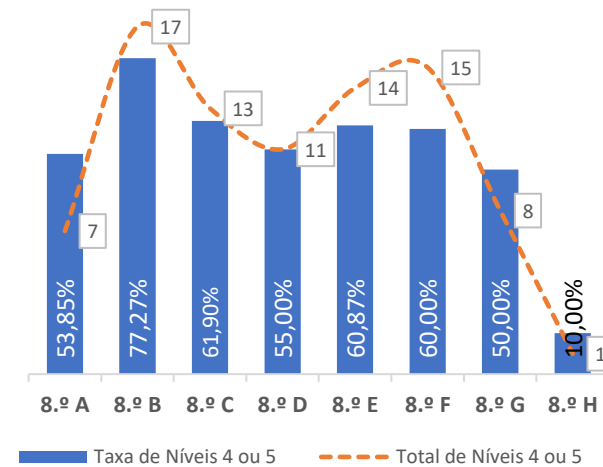

TAXA DE SUCESSO: TURMA vs MÉDIA ANO

NÍVEIS: MÉDIA TURMA vs MÉDIA ANO

TAXA E TOTAL DE NÍVEIS 1 OU 2

QUALIDADE DO SUCESSO - NÍVEIS 4 ou 5

Taxa de Sucesso 23/24	Taxa de Sucesso 22/23	Desvio
98,20%	97,16%	1,04%

TAXA DE SUCESSO: TURMA vs MÉDIA ANO

NÍVEIS: MÉDIA TURMA vs MÉDIA ANO

TAXA E TOTAL DE NÍVEIS 1 OU 2

QUALIDADE DO SUCESSO - NÍVEIS 4 ou 5

Taxa de Sucesso 23/24	Taxa de Sucesso 22/23	Desvio
98,67%	92,97%	5,70%