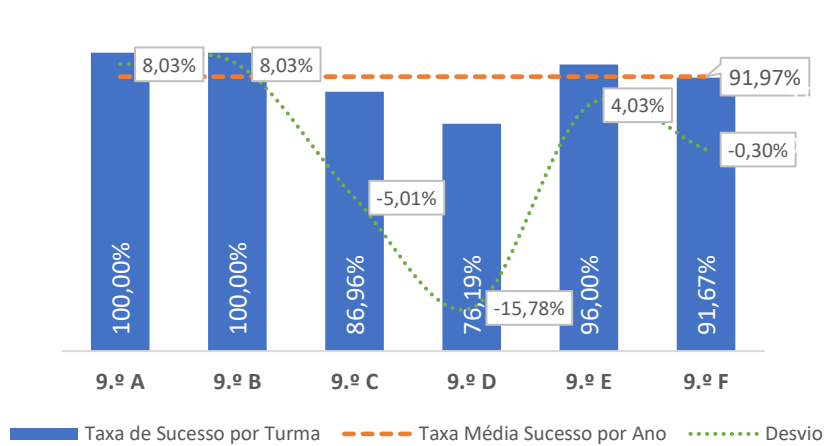

TAXA DE SUCESSO: TURMA vs MÉDIA ANO

NÍVEIS: MÉDIA TURMA vs MÉDIA ANO

TAXA E TOTAL DE NÍVEIS 1 OU 2

QUALIDADE DO SUCESSO - NÍVEIS 4 ou 5

Taxa de Sucesso 23/24	Taxa de Sucesso 22/23	Desvio
88,70%	93,33%	-4,63%

TAXA DE SUCESSO: TURMA vs MÉDIA ANO

NÍVEIS: MÉDIA TURMA vs MÉDIA ANO

TAXA E TOTAL DE NÍVEIS 1 OU 2

QUALIDADE DO SUCESSO - NÍVEIS 4 ou 5

Taxa de Sucesso 23/24	Taxa de Sucesso 22/23	Desvio
97,47%	87,50%	9,97%

TAXA DE SUCESSO: TURMA vs MÉDIA ANO

NÍVEIS: MÉDIA TURMA vs MÉDIA ANO

TAXA E TOTAL DE NÍVEIS 1 OU 2

QUALIDADE DO SUCESSO - NÍVEIS 4 ou 5

Taxa de Sucesso 23/24	Taxa de Sucesso 22/23	Desvio
91,97%	71,43%	20,54%