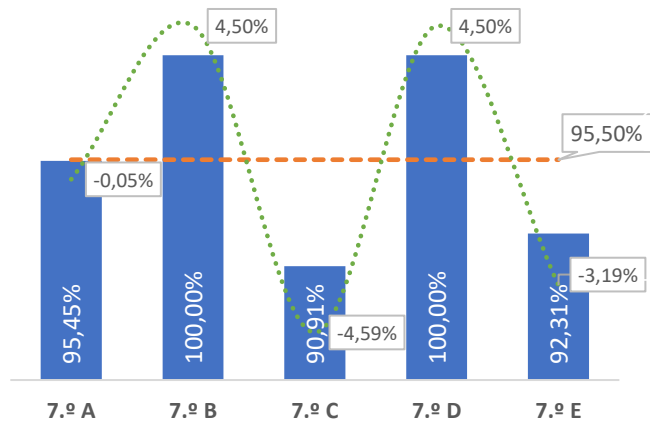

TAXA DE SUCESSO: TURMA vs MÉDIA ANO

■ Taxa de Sucesso por Turma   - - - Taxa Média Sucesso por Ano   ..... Desvio