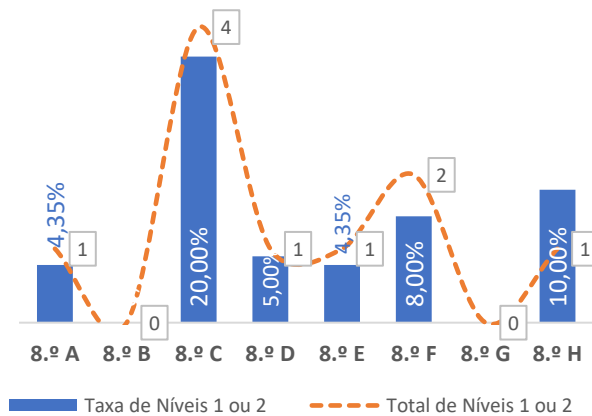

TAXA DE SUCESSO: TURMA vs MÉDIA ANO

NÍVEIS: MÉDIA TURMA vs MÉDIA ANO

TAXA E TOTAL DE NÍVEIS 1 OU 2

QUALIDADE DO SUCESSO - NÍVEIS 4 ou 5

Taxa de Sucesso 23/24	Taxa de Sucesso 22/23	Desvio
78,10%	78,15%	-0,05%

TAXA DE SUCESSO: TURMA vs MÉDIA ANO

NÍVEIS: MÉDIA TURMA vs MÉDIA ANO

TAXA E TOTAL DE NÍVEIS 1 OU 2

QUALIDADE DO SUCESSO - NÍVEIS 4 ou 5

Taxa de Sucesso 23/24	Taxa de Sucesso 22/23	Desvio
68,97%	88,74%	-19,77%

TAXA DE SUCESSO: TURMA vs MÉDIA ANO

NÍVEIS: MÉDIA TURMA vs MÉDIA ANO

TAXA E TOTAL DE NÍVEIS 1 OU 2

QUALIDADE DO SUCESSO - NÍVEIS 4 ou 5

Taxa de Sucesso 23/24	Taxa de Sucesso 22/23	Desvio
93,71%	86,82%	6,89%