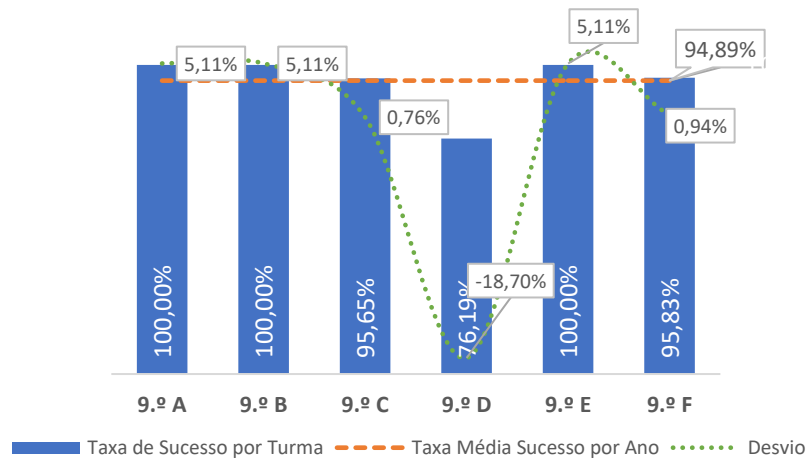

TAXA DE SUCESSO: TURMA vs MÉDIA ANO

NÍVEIS: MÉDIA TURMA vs MÉDIA ANO

TAXA E TOTAL DE NÍVEIS 1 OU 2

QUALIDADE DO SUCESSO - NÍVEIS 4 ou 5

Taxa de Sucesso 23/24	Taxa de Sucesso 22/23	Desvio
98,20%	97,16%	1,04%

TAXA DE SUCESSO: TURMA vs MÉDIA ANO

NÍVEIS: MÉDIA TURMA vs MÉDIA ANO

TAXA E TOTAL DE NÍVEIS 1 OU 2

QUALIDADE DO SUCESSO - NÍVEIS 4 ou 5

Taxa de Sucesso 23/24	Taxa de Sucesso 22/23	Desvio
98,67%	92,97%	5,70%

TAXA DE SUCESSO: TURMA vs MÉDIA ANO

NÍVEIS: MÉDIA TURMA vs MÉDIA ANO

TAXA E TOTAL DE NÍVEIS 1 OU 2

QUALIDADE DO SUCESSO - NÍVEIS 4 ou 5

Taxa de Sucesso 23/24	Taxa de Sucesso 22/23	Desvio
94,89%	99,16%	-4,27%