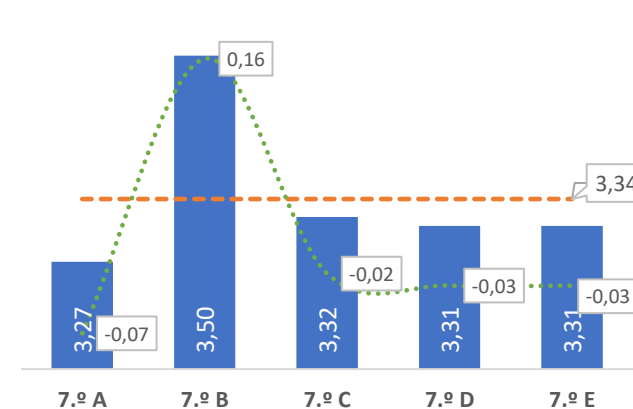

NÍVEIS: MÉDIA TURMA vs MÉDIA ANO

■ Nível Médio Turma   - - - Nível Médio por Ano   ..... Desvio