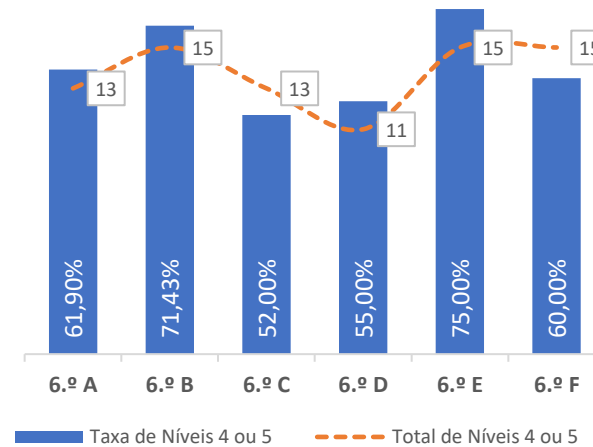

■ Taxa de Níveis 1 ou 2 - - - Total de Níveis 1 ou 2

QUALIDADE DO SUCESSO - NÍVEIS 4 ou 5

■ Taxa de Níveis 4 ou 5 - - - Total de Níveis 4 ou 5

Taxa de Sucesso 23/24	Taxa de Sucesso 22/23	Desvio
93,14%	91,45%	1,69%

TAXA DE SUCESSO: TURMA vs MÉDIA ANO

■ Taxa de Sucesso por Turma - - - Taxa Média Sucesso por Ano Desvio

NÍVEIS: MÉDIA TURMA vs MÉDIA ANO

■ Nível Médio Turma - - - Nível Médio por Ano Desvio

TAXA E TOTAL DE NÍVEIS 1 OU 2

■ Taxa de Níveis 1 ou 2 - - - Total de Níveis 1 ou 2

QUALIDADE DO SUCESSO - NÍVEIS 4 ou 5

■ Taxa de Níveis 4 ou 5 - - - Total de Níveis 4 ou 5

Taxa de Sucesso 23/24	Taxa de Sucesso 22/23	Desvio
93,94%	93,46%	0,48%