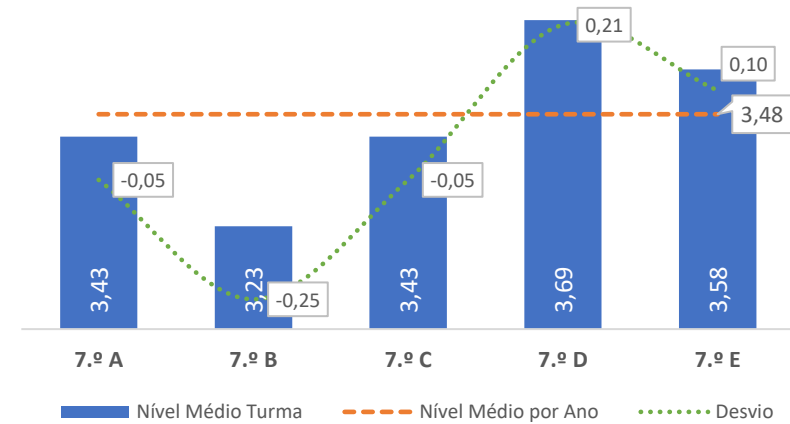

TAXA DE SUCESSO: TURMA vs MÉDIA ANO

NÍVEIS: MÉDIA TURMA vs MÉDIA ANO

TAXA E TOTAL DE NÍVEIS 1 OU 2

QUALIDADE DO SUCESSO - NÍVEIS 4 ou 5

Taxa de Sucesso 23/24	Taxa de Sucesso 22/23	Desvio
95,45%	81,90%	13,55%

TAXA DE SUCESSO: TURMA vs MÉDIA ANO

NÍVEIS: MÉDIA TURMA vs MÉDIA ANO

TAXA E TOTAL DE NÍVEIS 1 OU 2

QUALIDADE DO SUCESSO - NÍVEIS 4 ou 5

Taxa de Sucesso 23/24	Taxa de Sucesso 22/23	Desvio
88,79%	89,40%	-0,61%