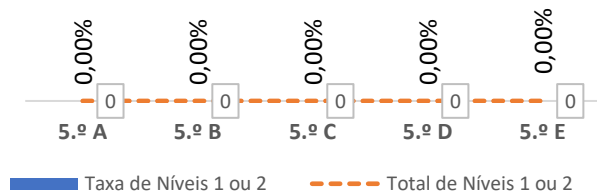

TAXA E TOTAL DE NÍVEIS 1 OU 2