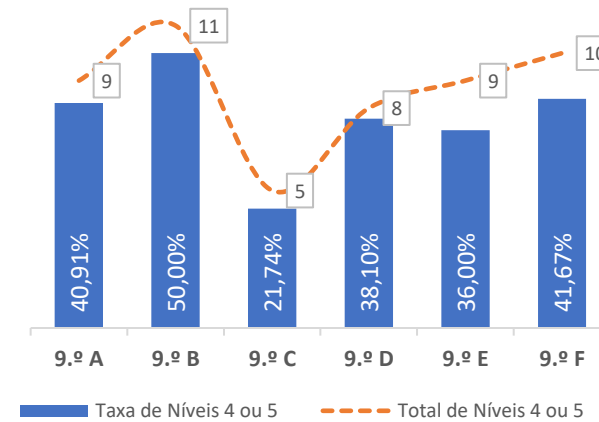

TAXA DE SUCESSO: TURMA vs MÉDIA ANO

NÍVEIS: MÉDIA TURMA vs MÉDIA ANO

TAXA E TOTAL DE NÍVEIS 1 OU 2

QUALIDADE DO SUCESSO - NÍVEIS 4 ou 5

Taxa de Sucesso 23/24	Taxa de Sucesso 22/23	Desvio
97,47%	77,52%	19,95%

TAXA DE SUCESSO: TURMA vs MÉDIA ANO

NÍVEIS: MÉDIA TURMA vs MÉDIA ANO

TAXA E TOTAL DE NÍVEIS 1 OU 2

QUALIDADE DO SUCESSO - NÍVEIS 4 ou 5

Taxa de Sucesso 23/24	Taxa de Sucesso 22/23	Desvio
82,48%	85,71%	-3,23%

TAXA DE SUCESSO: TURMA vs MÉDIA ANO

NÍVEIS: MÉDIA TURMA vs MÉDIA ANO

TAXA E TOTAL DE NÍVEIS 1 OU 2

QUALIDADE DO SUCESSO - NÍVEIS 4 ou 5

Taxa de Sucesso 23/24	Taxa de Sucesso 22/23	Desvio
88,70%	93,33%	-4,63%