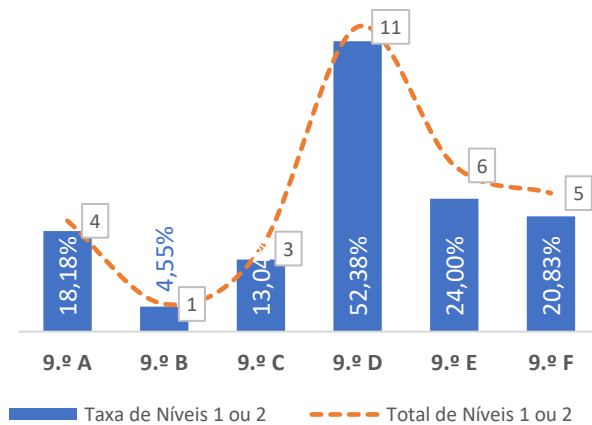

TAXA DE SUCESSO: TURMA vs MÉDIA ANO

NÍVEIS: MÉDIA TURMA vs MÉDIA ANO

TAXA E TOTAL DE NÍVEIS 1 OU 2

QUALIDADE DO SUCESSO - NÍVEIS 4 ou 5

Taxa de Sucesso 23/24	Taxa de Sucesso 22/23	Desvio
88,79%	89,40%	-0,61%

TAXA DE SUCESSO: TURMA vs MÉDIA ANO

NÍVEIS: MÉDIA TURMA vs MÉDIA ANO

TAXA E TOTAL DE NÍVEIS 1 OU 2

QUALIDADE DO SUCESSO - NÍVEIS 4 ou 5

Taxa de Sucesso 23/24	Taxa de Sucesso 22/23	Desvio
95,63%	71,09%	24,54%

TAXA DE SUCESSO: TURMA vs MÉDIA ANO

NÍVEIS: MÉDIA TURMA vs MÉDIA ANO

TAXA E TOTAL DE NÍVEIS 1 OU 2

QUALIDADE DO SUCESSO - NÍVEIS 4 ou 5

Taxa de Sucesso 23/24	Taxa de Sucesso 22/23	Desvio
78,10%	78,15%	-0,05%