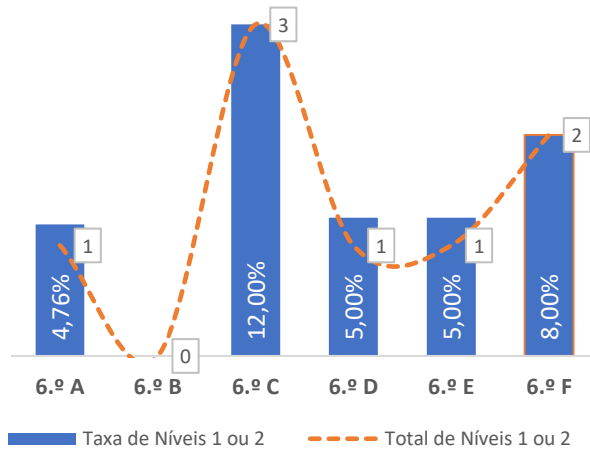

■ Taxa de Níveis 1 ou 2 - - - Total de Níveis 1 ou 2

QUALIDADE DO SUCESSO - NÍVEIS 4 ou 5

■ Taxa de Níveis 4 ou 5 - - - Total de Níveis 4 ou 5

Taxa de Sucesso 23/24	Taxa de Sucesso 22/23	Desvio
93,14%	91,45%	1,69%

TAXA DE SUCESSO: TURMA vs MÉDIA ANO

■ Taxa de Sucesso por Turma - - - Taxa Média Sucesso por Ano Desvio

NÍVEIS: MÉDIA TURMA vs MÉDIA ANO

■ Nível Médio Turma - - - Nível Médio por Ano Desvio

TAXA E TOTAL DE NÍVEIS 1 OU 2

■ Taxa de Níveis 1 ou 2 - - - Total de Níveis 1 ou 2

QUALIDADE DO SUCESSO - NÍVEIS 4 ou 5

■ Taxa de Níveis 4 ou 5 - - - Total de Níveis 4 ou 5

Taxa de Sucesso 23/24	Taxa de Sucesso 22/23	Desvio
93,94%	93,46%	0,48%