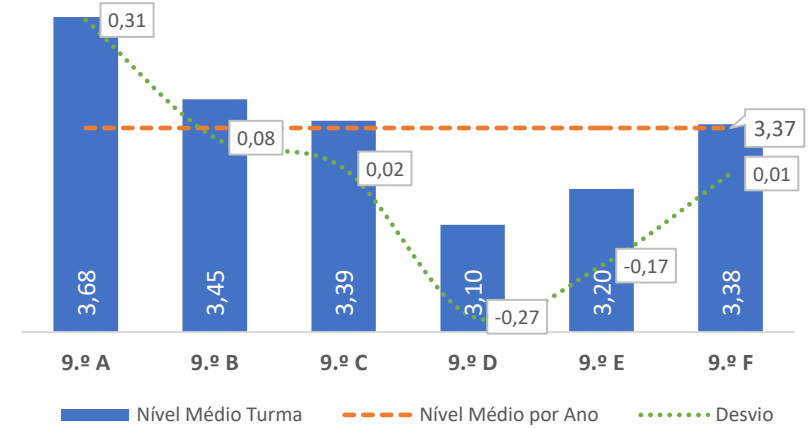

TAXA DE SUCESSO: TURMA vs MÉDIA ANO

NÍVEIS: MÉDIA TURMA vs MÉDIA ANO

TAXA E TOTAL DE NÍVEIS 1 OU 2

QUALIDADE DO SUCESSO - NÍVEIS 4 ou 5

Taxa de Sucesso 23/24	Taxa de Sucesso 22/23	Desvio
68,97%	88,74%	-19,77%

TAXA DE SUCESSO: TURMA vs MÉDIA ANO

NÍVEIS: MÉDIA TURMA vs MÉDIA ANO

TAXA E TOTAL DE NÍVEIS 1 OU 2

QUALIDADE DO SUCESSO - NÍVEIS 4 ou 5

Taxa de Sucesso 23/24	Taxa de Sucesso 22/23	Desvio
93,71%	86,82%	6,89%

TAXA DE SUCESSO: TURMA vs MÉDIA ANO

NÍVEIS: MÉDIA TURMA vs MÉDIA ANO

TAXA E TOTAL DE NÍVEIS 1 OU 2

QUALIDADE DO SUCESSO - NÍVEIS 4 ou 5

Taxa de Sucesso 23/24	Taxa de Sucesso 22/23	Desvio
94,89%	81,51%	13,38%