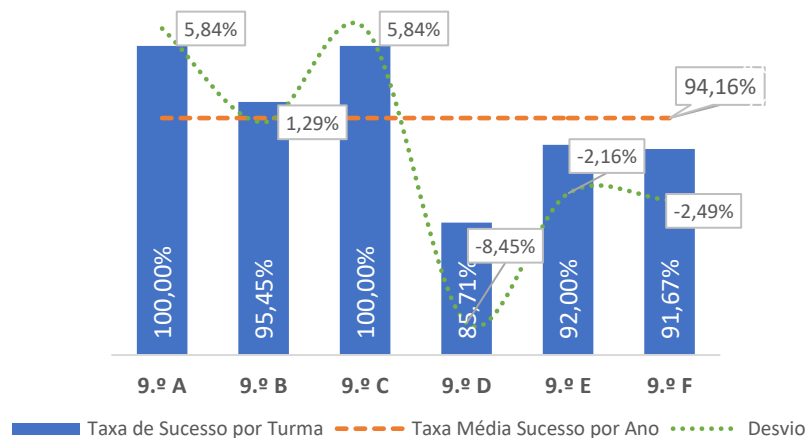

■ Taxa de Níveis 1 ou 2 - - - Total de Níveis 1 ou 2

QUALIDADE DO SUCESSO - NÍVEIS 4 ou 5

■ Taxa de Níveis 4 ou 5 - - - Total de Níveis 4 ou 5

Taxa de Sucesso 23/24	Taxa de Sucesso 22/23	Desvio
98,11%	90,70%	7,41%

TAXA DE SUCESSO: TURMA vs MÉDIA ANO

NÍVEIS: MÉDIA TURMA vs MÉDIA ANO

TAXA E TOTAL DE NÍVEIS 1 OU 2

QUALIDADE DO SUCESSO - NÍVEIS 4 ou 5

Taxa de Sucesso 23/24	Taxa de Sucesso 22/23	Desvio
94,16%	90,76%	3,40%