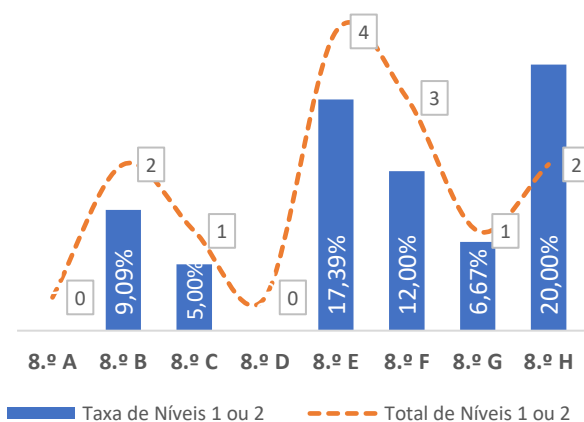

TAXA DE SUCESSO: TURMA vs MÉDIA ANO

NÍVEIS: MÉDIA TURMA vs MÉDIA ANO

TAXA E TOTAL DE NÍVEIS 1 OU 2

QUALIDADE DO SUCESSO - NÍVEIS 4 ou 5

Taxa de Sucesso 23/24	Taxa de Sucesso 22/23	Desvio
93,89%	94,39%	-0,50%

TAXA DE SUCESSO: TURMA vs MÉDIA ANO

NÍVEIS: MÉDIA TURMA vs MÉDIA ANO

TAXA E TOTAL DE NÍVEIS 1 OU 2

QUALIDADE DO SUCESSO - NÍVEIS 4 ou 5

Taxa de Sucesso 23/24	Taxa de Sucesso 22/23	Desvio
79,49%	88,67%	-9,18%

TAXA DE SUCESSO: TURMA vs MÉDIA ANO

NÍVEIS: MÉDIA TURMA vs MÉDIA ANO

TAXA E TOTAL DE NÍVEIS 1 OU 2

QUALIDADE DO SUCESSO - NÍVEIS 4 ou 5

Taxa de Sucesso 23/24	Taxa de Sucesso 22/23	Desvio
91,77%	78,13%	13,64%