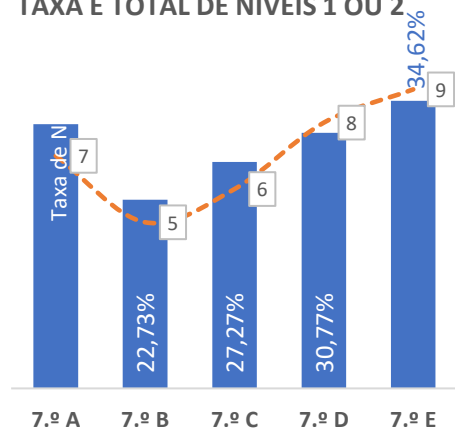

■ Taxa de Níveis 1 ou 2 - - - Total de Níveis 1 ou 2

QUALIDADE DO SUCESSO - NÍVEIS 4 ou 5

■ Taxa de Níveis 4 ou 5 - - - Total de Níveis 4 ou 5

Taxa de Sucesso 23/24	Taxa de Sucesso 22/23	Desvio
75,00%	70,37%	4,63%

TAXA DE SUCESSO: TURMA vs MÉDIA ANO

■ Taxa de Sucesso por Turma - - - Taxa Média Sucesso por Ano Desvio

NÍVEIS: MÉDIA TURMA vs MÉDIA ANO

■ Nível Médio Turma - - - Nível Médio por Ano Desvio

TAXA E TOTAL DE NÍVEIS 1 OU 2

■ Taxa de Níveis 1 ou 2 - - - Total de Níveis 1 ou 2

QUALIDADE DO SUCESSO - NÍVEIS 4 ou 5

■ Taxa de Níveis 4 ou 5 - - - Total de Níveis 4 ou 5

Taxa de Sucesso 23/24	Taxa de Sucesso 22/23	Desvio
70,34%	73,51%	-3,17%