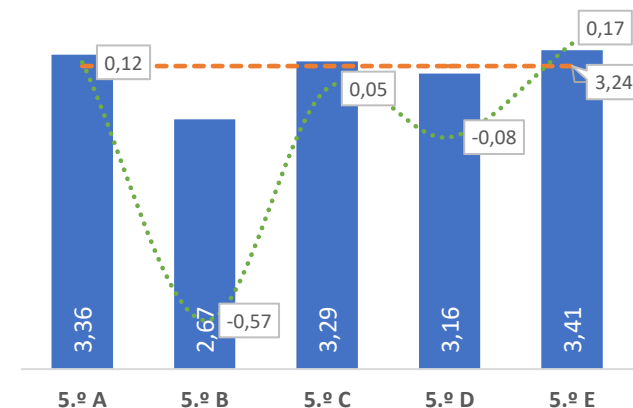

NÍVEIS: MÉDIA TURMA vs MÉDIA ANO

■ Nível Médio Turma   - - - Nível Médio por Ano   ..... Desvio