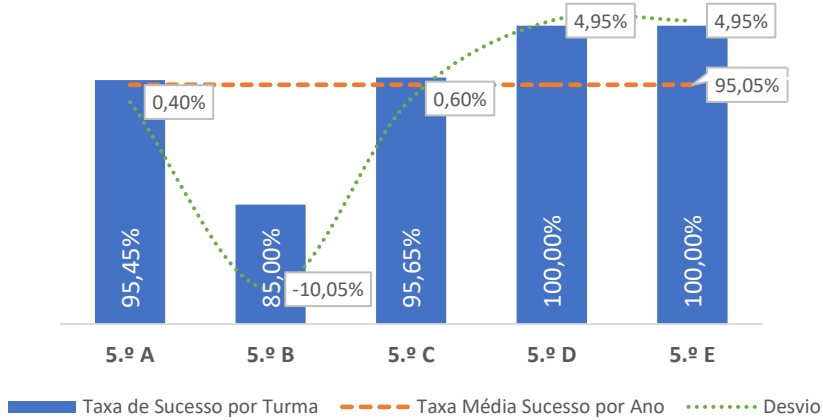

PORTUGUÊS LÍNGUA NÃO MATERNA ▶ 9.º ANO

TAXA DE SUCESSO: TURMA vs MÉDIA ANO

■ Taxa de Sucesso por Turma - - - Taxa Média Sucesso por Ano Desvio

NÍVEIS: MÉDIA TURMA vs MÉDIA ANO

■ Nível Médio Turma - - - Nível Médio por Ano Desvio

TAXA E TOTAL DE NÍVEIS 1 OU 2

■ Taxa de Níveis 1 ou 2 - - - Total de Níveis 1 ou 2

QUALIDADE DO SUCESSO - NÍVEIS 4 ou 5

■ Taxa de Níveis 4 ou 5 - - - Total de Níveis 4 ou 5

Taxa de Sucesso 23/24	Taxa de Sucesso 22/23	Desvio
75,00%	50,00%	25,00%

TAXA DE SUCESSO: TURMA vs MÉDIA ANO

NÍVEIS: MÉDIA TURMA vs MÉDIA ANO

TAXA E TOTAL DE NÍVEIS 1 OU 2

QUALIDADE DO SUCESSO - NÍVEIS 4 ou 5

Taxa de Sucesso 23/24	Taxa de Sucesso 22/23	Desvio
95,05%	97,46%	-2,41%