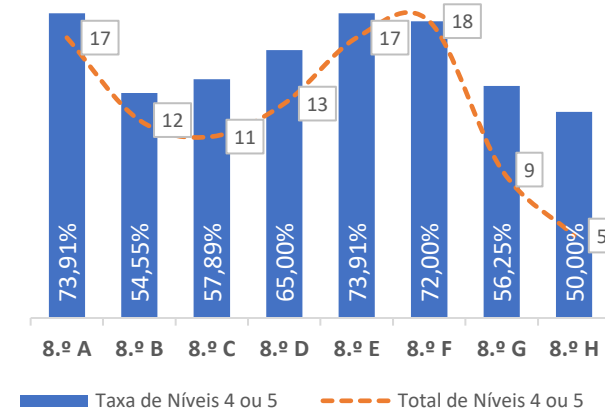

TAXA DE SUCESSO: TURMA vs MÉDIA ANO

NÍVEIS: MÉDIA TURMA vs MÉDIA ANO

TAXA E TOTAL DE NÍVEIS 1 OU 2

QUALIDADE DO SUCESSO - NÍVEIS 4 ou 5

Taxa de Sucesso 23/24	Taxa de Sucesso 22/23	Desvio
69,83%	86,09%	-16,26%

TAXA DE SUCESSO: TURMA vs MÉDIA ANO

NÍVEIS: MÉDIA TURMA vs MÉDIA ANO

TAXA E TOTAL DE NÍVEIS 1 OU 2

QUALIDADE DO SUCESSO - NÍVEIS 4 ou 5

Taxa de Sucesso 23/24	Taxa de Sucesso 22/23	Desvio
97,47%	77,52%	19,95%

TAXA DE SUCESSO: TURMA vs MÉDIA ANO

NÍVEIS: MÉDIA TURMA vs MÉDIA ANO

TAXA E TOTAL DE NÍVEIS 1 OU 2

QUALIDADE DO SUCESSO - NÍVEIS 4 ou 5

Taxa de Sucesso 23/24	Taxa de Sucesso 22/23	Desvio
82,48%	85,71%	-3,23%