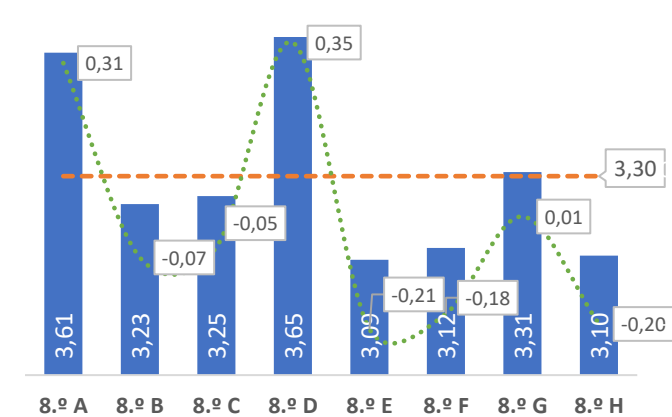

NÍVEIS: MÉDIA TURMA vs MÉDIA ANO

■ Nível Médio Turma   - - - Nível Médio por Ano   ..... Desvio