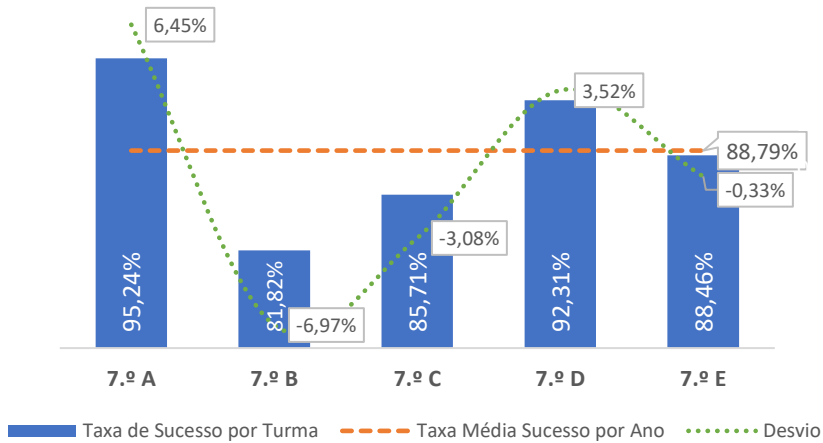

TAXA DE SUCESSO: TURMA vs MÉDIA ANO

NÍVEIS: MÉDIA TURMA vs MÉDIA ANO

TAXA E TOTAL DE NÍVEIS 1 OU 2

QUALIDADE DO SUCESSO - NÍVEIS 4 ou 5

Taxa de Sucesso 23/24	Taxa de Sucesso 22/23	Desvio
95,45%	81,90%	13,55%

TAXA DE SUCESSO: TURMA vs MÉDIA ANO

NÍVEIS: MÉDIA TURMA vs MÉDIA ANO

TAXA E TOTAL DE NÍVEIS 1 OU 2

QUALIDADE DO SUCESSO - NÍVEIS 4 ou 5

Taxa de Sucesso 23/24	Taxa de Sucesso 22/23	Desvio
88,79%	89,40%	-0,61%