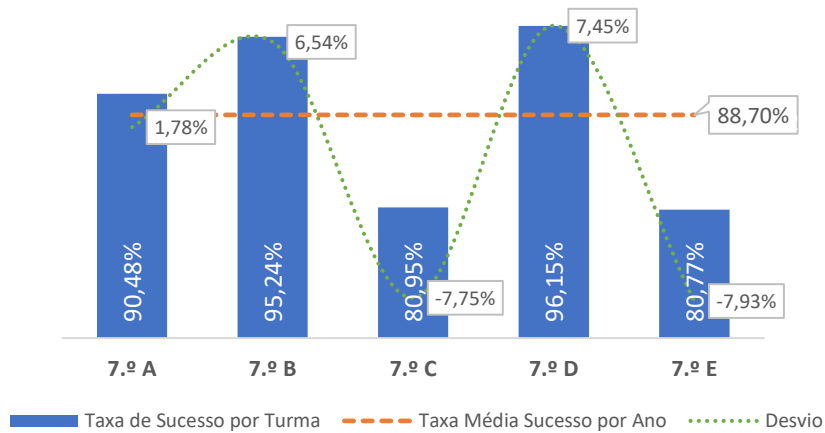

TAXA DE SUCESSO: TURMA vs MÉDIA ANO

NÍVEIS: MÉDIA TURMA vs MÉDIA ANO

TAXA E TOTAL DE NÍVEIS 1 OU 2

QUALIDADE DO SUCESSO - NÍVEIS 4 ou 5

Taxa de Sucesso 23/24	Taxa de Sucesso 22/23	Desvio
97,47%	77,52%	19,95%

TAXA DE SUCESSO: TURMA vs MÉDIA ANO

NÍVEIS: MÉDIA TURMA vs MÉDIA ANO

TAXA E TOTAL DE NÍVEIS 1 OU 2

QUALIDADE DO SUCESSO - NÍVEIS 4 ou 5

Taxa de Sucesso 23/24	Taxa de Sucesso 22/23	Desvio
82,48%	85,71%	-3,23%

TAXA DE SUCESSO: TURMA vs MÉDIA ANO

NÍVEIS: MÉDIA TURMA vs MÉDIA ANO

TAXA E TOTAL DE NÍVEIS 1 OU 2

QUALIDADE DO SUCESSO - NÍVEIS 4 ou 5

Taxa de Sucesso 23/24	Taxa de Sucesso 22/23	Desvio
88,70%	93,33%	-4,63%