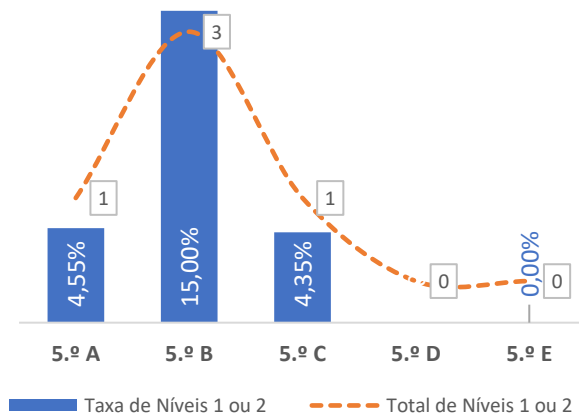

TAXA E TOTAL DE NÍVEIS 1 OU 2

■ Taxa de Níveis 1 ou 2 - - - Total de Níveis 1 ou 2

QUALIDADE DO SUCESSO - NÍVEIS 4 ou 5

■ Taxa de Níveis 4 ou 5 - - - Total de Níveis 4 ou 5

Taxa de Sucesso 23/24	Taxa de Sucesso 22/23	Desvio
75,00%	50,00%	25,00%

TAXA DE SUCESSO: TURMA vs MÉDIA ANO

NÍVEIS: MÉDIA TURMA vs MÉDIA ANO

TAXA E TOTAL DE NÍVEIS 1 OU 2

QUALIDADE DO SUCESSO - NÍVEIS 4 ou 5

Taxa de Sucesso 23/24	Taxa de Sucesso 22/23	Desvio
95,05%	97,46%	-2,41%