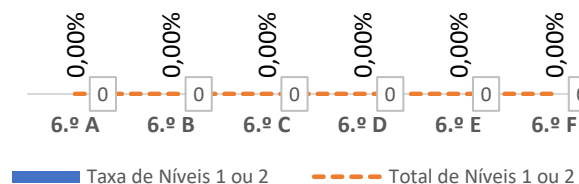

TAXA E TOTAL DE NÍVEIS 1 OU 2