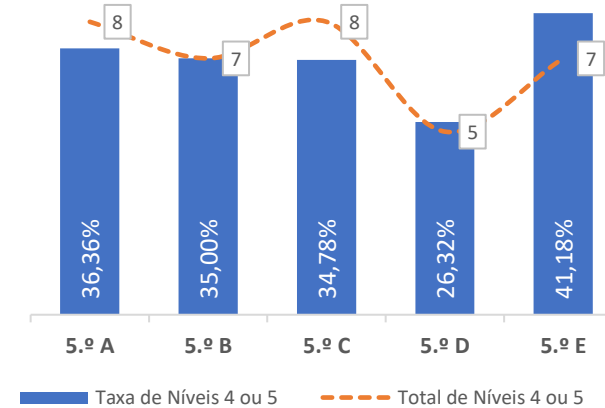

TAXA DE SUCESSO: TURMA vs MÉDIA ANO

NÍVEIS: MÉDIA TURMA vs MÉDIA ANO

TAXA E TOTAL DE NÍVEIS 1 OU 2

QUALIDADE DO SUCESSO - NÍVEIS 4 ou 5

Taxa de Sucesso 23/24	Taxa de Sucesso 22/23	Desvio
91,97%	71,43%	20,54%

DEPARTAMENTO DE CIÊNCIAS SOCIAIS E HUMANAS

TAXA DE SUCESSO: TURMA vs MÉDIA ANO

NÍVEIS: MÉDIA TURMA vs MÉDIA ANO

TAXA E TOTAL DE NÍVEIS 1 OU 2

QUALIDADE DO SUCESSO - NÍVEIS 4 ou 5

Taxa de Sucesso 23/24	Taxa de Sucesso 22/23	Desvio
78,22%	80,17%	-1,95%