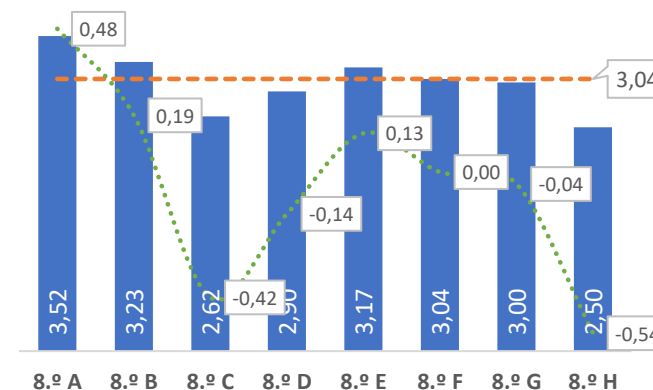

TAXA DE SUCESSO: TURMA vs MÉDIA ANO

■ Taxa de Sucesso por Turma - - - Taxa Média Sucesso por Ano Desvio

NÍVEIS: MÉDIA TURMA vs MÉDIA ANO

■ Nível Médio Turma - - - Nível Médio por Ano Desvio

TAXA E TOTAL DE NÍVEIS 1 OU 2

■ Taxa de Níveis 1 ou 2 - - - Total de Níveis 1 ou 2

QUALIDADE DO SUCESSO - NÍVEIS 4 ou 5

■ Taxa de Níveis 4 ou 5 - - - Total de Níveis 4 ou 5

Taxa de Sucesso 23/24	Taxa de Sucesso 22/23	Desvio
70,34%	73,51%	-3,17%