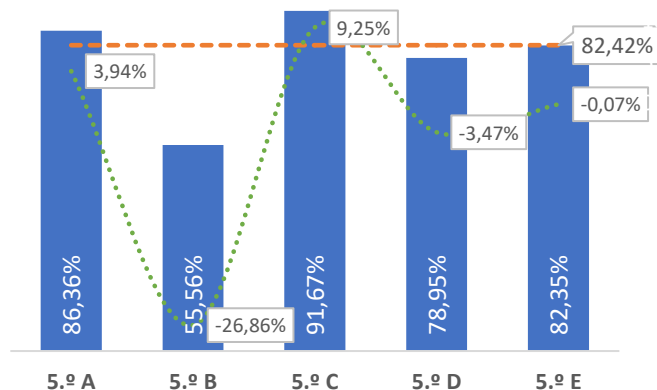

TAXA DE SUCESSO: TURMA vs MÉDIA ANO

■ Taxa de Sucesso por Turma   - - - Taxa Média Sucesso por Ano   ..... Desvio