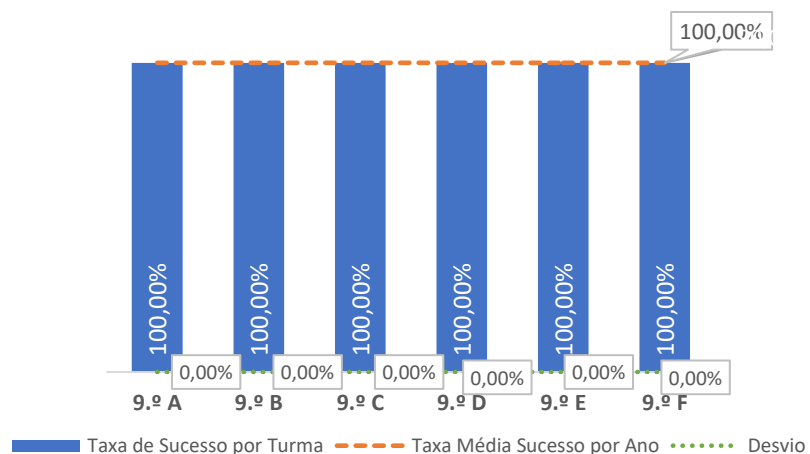

TAXA DE SUCESSO: TURMA vs MÉDIA ANO