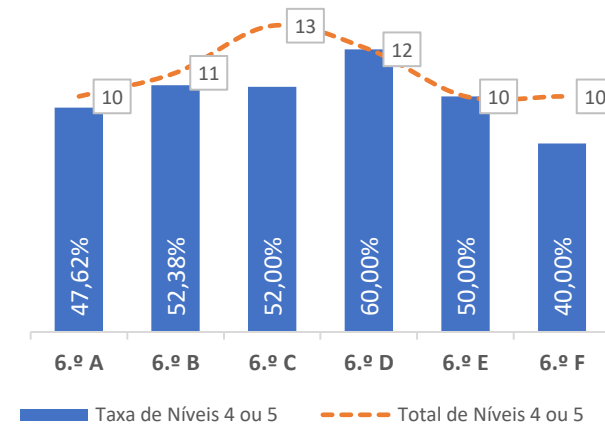

TAXA DE SUCESSO: TURMA vs MÉDIA ANO

NÍVEIS: MÉDIA TURMA vs MÉDIA ANO

TAXA E TOTAL DE NÍVEIS 1 OU 2

QUALIDADE DO SUCESSO - NÍVEIS 4 ou 5

Taxa de Sucesso 23/24	Taxa de Sucesso 22/23	Desvio
95,05%	97,46%	-2,41%

TAXA DE SUCESSO: TURMA vs MÉDIA ANO

NÍVEIS: MÉDIA TURMA vs MÉDIA ANO

TAXA E TOTAL DE NÍVEIS 1 OU 2

QUALIDADE DO SUCESSO - NÍVEIS 4 ou 5

Taxa de Sucesso 23/24	Taxa de Sucesso 22/23	Desvio
88,64%	92,52%	-3,88%

TAXA DE SUCESSO: TURMA vs MÉDIA ANO

NÍVEIS: MÉDIA TURMA vs MÉDIA ANO

TAXA E TOTAL DE NÍVEIS 1 OU 2

QUALIDADE DO SUCESSO - NÍVEIS 4 ou 5

Taxa de Sucesso 23/24	Taxa de Sucesso 22/23	Desvio
69,83%	86,09%	-16,26%