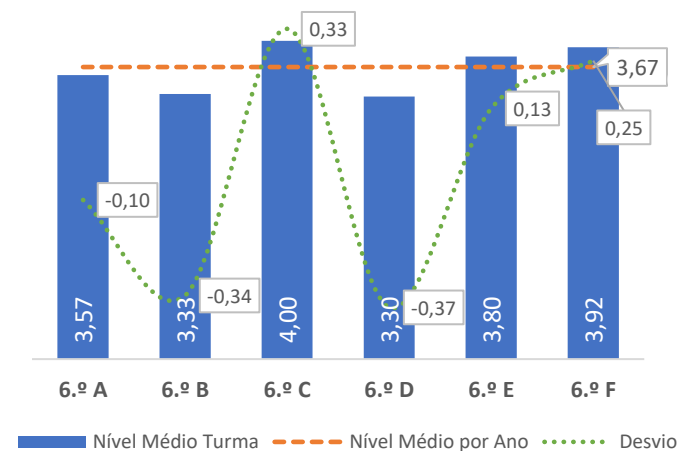

TAXA DE SUCESSO: TURMA vs MÉDIA ANO

NÍVEIS: MÉDIA TURMA vs MÉDIA ANO

TAXA E TOTAL DE NÍVEIS 1 OU 2

QUALIDADE DO SUCESSO - NÍVEIS 4 ou 5

Taxa de Sucesso 23/24	Taxa de Sucesso 22/23	Desvio
94,89%	99,16%	-4,27%

DEPARTAMENTO DE EXPRESSÕES

TAXA DE SUCESSO: TURMA vs MÉDIA ANO

NÍVEIS: MÉDIA TURMA vs MÉDIA ANO

TAXA E TOTAL DE NÍVEIS 1 OU 2

QUALIDADE DO SUCESSO - NÍVEIS 4 ou 5

Taxa de Sucesso 23/24	Taxa de Sucesso 22/23	Desvio
98,06%	100,00%	-1,94%

TAXA DE SUCESSO: TURMA vs MÉDIA ANO

NÍVEIS: MÉDIA TURMA vs MÉDIA ANO

TAXA E TOTAL DE NÍVEIS 1 OU 2

QUALIDADE DO SUCESSO - NÍVEIS 4 ou 5

Taxa de Sucesso 23/24	Taxa de Sucesso 22/23	Desvio
99,24%	100,00%	-0,76%