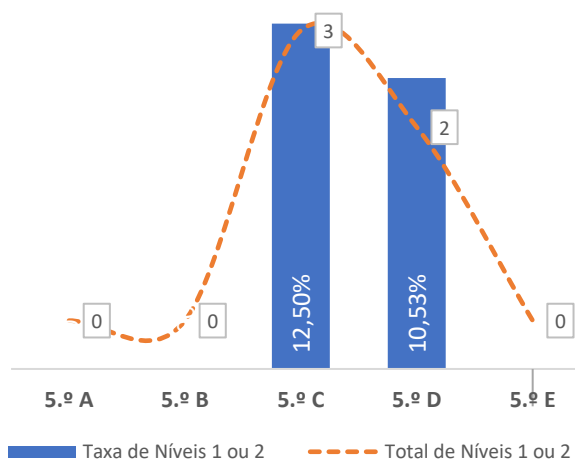

TAXA DE SUCESSO: TURMA vs MÉDIA ANO

TAXA E TOTAL DE NÍVEIS 1 OU 2

Taxa de Sucesso 23/24	Taxa de Sucesso 22/23	Desvio
94,57%	100,00%	-5,43%