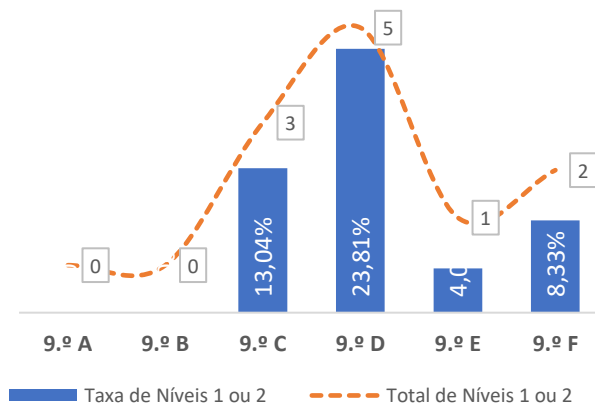

TAXA DE SUCESSO: TURMA vs MÉDIA ANO

NÍVEIS: MÉDIA TURMA vs MÉDIA ANO

TAXA E TOTAL DE NÍVEIS 1 OU 2

QUALIDADE DO SUCESSO - NÍVEIS 4 ou 5

Taxa de Sucesso 23/24	Taxa de Sucesso 22/23	Desvio
88,70%	93,33%	-4,63%

TAXA DE SUCESSO: TURMA vs MÉDIA ANO

NÍVEIS: MÉDIA TURMA vs MÉDIA ANO

TAXA E TOTAL DE NÍVEIS 1 OU 2

QUALIDADE DO SUCESSO - NÍVEIS 4 ou 5

Taxa de Sucesso 23/24	Taxa de Sucesso 22/23	Desvio
97,47%	87,50%	9,97%

TAXA DE SUCESSO: TURMA vs MÉDIA ANO

NÍVEIS: MÉDIA TURMA vs MÉDIA ANO

TAXA E TOTAL DE NÍVEIS 1 OU 2

QUALIDADE DO SUCESSO - NÍVEIS 4 ou 5

Taxa de Sucesso 23/24	Taxa de Sucesso 22/23	Desvio
91,97%	71,43%	20,54%