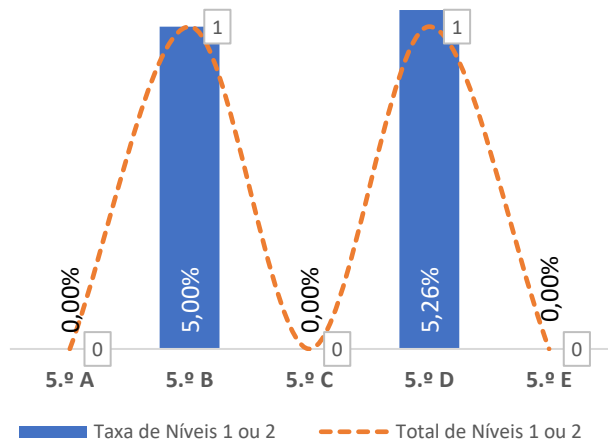

DEPARTAMENTO DE EXPRESSÕES

TAXA DE SUCESSO: TURMA vs MÉDIA ANO

NÍVEIS: MÉDIA TURMA vs MÉDIA ANO

TAXA E TOTAL DE NÍVEIS 1 OU 2

QUALIDADE DO SUCESSO - NÍVEIS 4 ou 5

Taxa de Sucesso 23/24	Taxa de Sucesso 22/23	Desvio
98,06%	100,00%	-1,94%