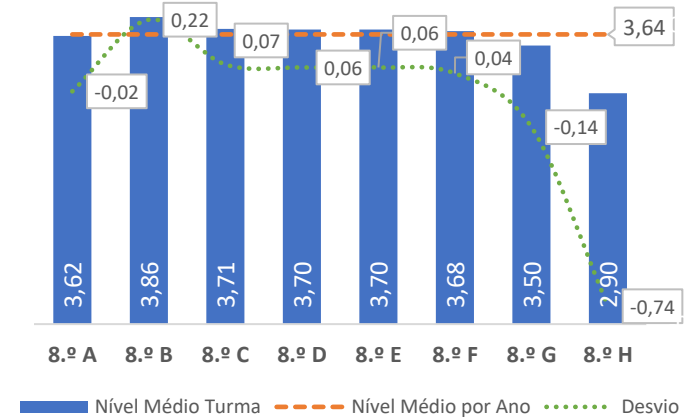

TAXA DE SUCESSO: TURMA vs MÉDIA ANO

NÍVEIS: MÉDIA TURMA vs MÉDIA ANO

TAXA E TOTAL DE NÍVEIS 1 OU 2

QUALIDADE DO SUCESSO - NÍVEIS 4 ou 5

Taxa de Sucesso 23/24	Taxa de Sucesso 22/23	Desvio
63,50%	84,87%	-21,37%

TAXA DE SUCESSO: TURMA vs MÉDIA ANO

NÍVEIS: MÉDIA TURMA vs MÉDIA ANO

TAXA E TOTAL DE NÍVEIS 1 OU 2

QUALIDADE DO SUCESSO - NÍVEIS 4 ou 5

Taxa de Sucesso 23/24	Taxa de Sucesso 22/23	Desvio
98,20%	97,16%	1,04%

TAXA DE SUCESSO: TURMA vs MÉDIA ANO

NÍVEIS: MÉDIA TURMA vs MÉDIA ANO

TAXA E TOTAL DE NÍVEIS 1 OU 2

QUALIDADE DO SUCESSO - NÍVEIS 4 ou 5

Taxa de Sucesso 23/24	Taxa de Sucesso 22/23	Desvio
98,67%	92,97%	5,70%