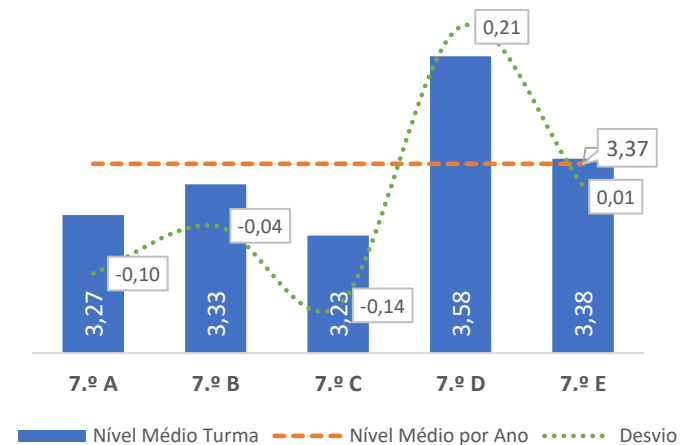

■ Taxa de Níveis 1 ou 2 - - - Total de Níveis 1 ou 2

QUALIDADE DO SUCESSO - NÍVEIS 4 ou 5

■ Taxa de Níveis 4 ou 5 - - - Total de Níveis 4 ou 5

Taxa de Sucesso 23/24	Taxa de Sucesso 22/23	Desvio
86,88%	60,16%	26,72%

TAXA DE SUCESSO: TURMA vs MÉDIA ANO

NÍVEIS: MÉDIA TURMA vs MÉDIA ANO

TAXA E TOTAL DE NÍVEIS 1 OU 2

QUALIDADE DO SUCESSO - NÍVEIS 4 ou 5

Taxa de Sucesso 23/24	Taxa de Sucesso 22/23	Desvio
63,50%	84,87%	-21,37%

TAXA DE SUCESSO: TURMA vs MÉDIA ANO

NÍVEIS: MÉDIA TURMA vs MÉDIA ANO

TAXA E TOTAL DE NÍVEIS 1 OU 2

QUALIDADE DO SUCESSO - NÍVEIS 4 ou 5

Taxa de Sucesso 23/24	Taxa de Sucesso 22/23	Desvio
98,20%	97,16%	1,04%