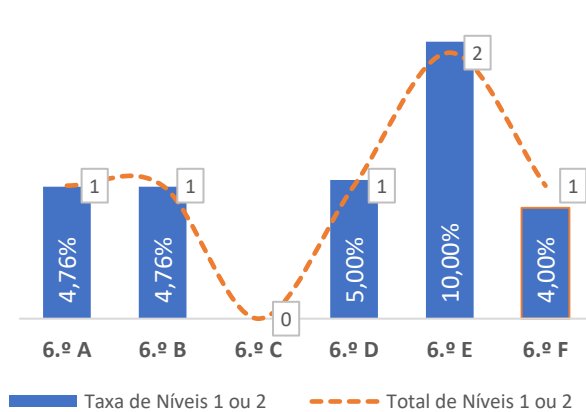

TAXA DE SUCESSO: TURMA vs MÉDIA ANO

NÍVEIS: MÉDIA TURMA vs MÉDIA ANO

TAXA E TOTAL DE NÍVEIS 1 OU 2

QUALIDADE DO SUCESSO - NÍVEIS 4 ou 5

Taxa de Sucesso 23/24	Taxa de Sucesso 22/23	Desvio
91,97%	71,43%	20,54%

DEPARTAMENTO DE CIÊNCIAS SOCIAIS E HUMANAS

TAXA DE SUCESSO: TURMA vs MÉDIA ANO

NÍVEIS: MÉDIA TURMA vs MÉDIA ANO

TAXA E TOTAL DE NÍVEIS 1 OU 2

QUALIDADE DO SUCESSO - NÍVEIS 4 ou 5

Taxa de Sucesso 23/24	Taxa de Sucesso 22/23	Desvio
78,22%	80,17%	-1,95%

TAXA DE SUCESSO: TURMA vs MÉDIA ANO

NÍVEIS: MÉDIA TURMA vs MÉDIA ANO

TAXA E TOTAL DE NÍVEIS 1 OU 2

QUALIDADE DO SUCESSO - NÍVEIS 4 ou 5

Taxa de Sucesso 23/24	Taxa de Sucesso 22/23	Desvio
95,45%	81,90%	13,55%