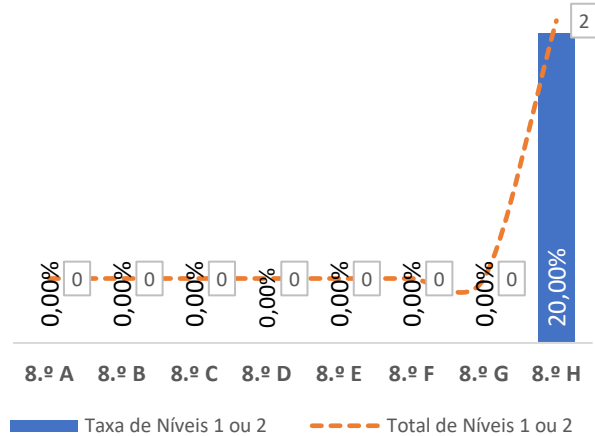

TAXA E TOTAL DE NÍVEIS 1 OU 2