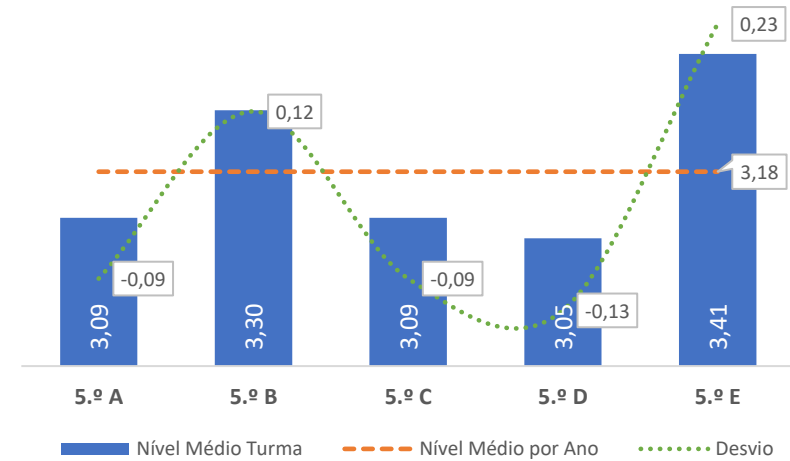

NÍVEIS: MÉDIA TURMA vs MÉDIA ANO