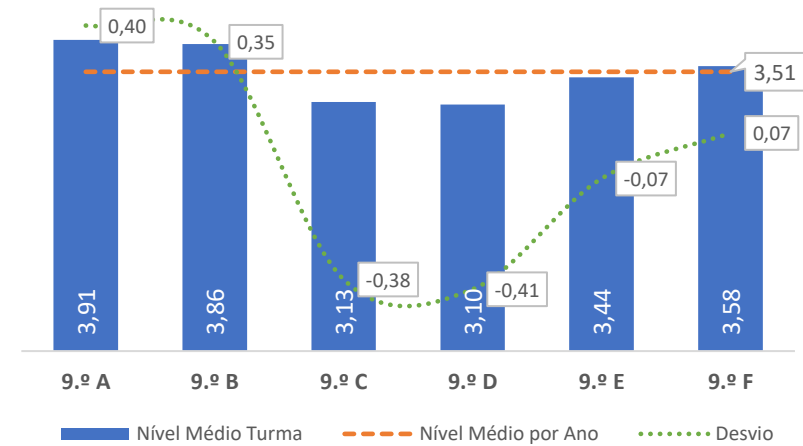

TAXA DE SUCESSO: TURMA vs MÉDIA ANO

NÍVEIS: MÉDIA TURMA vs MÉDIA ANO

TAXA E TOTAL DE NÍVEIS 1 OU 2

QUALIDADE DO SUCESSO - NÍVEIS 4 ou 5

Taxa de Sucesso 23/24	Taxa de Sucesso 22/23	Desvio
88,70%	93,33%	-4,63%

TAXA DE SUCESSO: TURMA vs MÉDIA ANO

NÍVEIS: MÉDIA TURMA vs MÉDIA ANO

TAXA E TOTAL DE NÍVEIS 1 OU 2

QUALIDADE DO SUCESSO - NÍVEIS 4 ou 5

Taxa de Sucesso 23/24	Taxa de Sucesso 22/23	Desvio
97,47%	87,50%	9,97%

TAXA DE SUCESSO: TURMA vs MÉDIA ANO

NÍVEIS: MÉDIA TURMA vs MÉDIA ANO

TAXA E TOTAL DE NÍVEIS 1 OU 2

QUALIDADE DO SUCESSO - NÍVEIS 4 ou 5

Taxa de Sucesso 23/24	Taxa de Sucesso 22/23	Desvio
91,97%	71,43%	20,54%