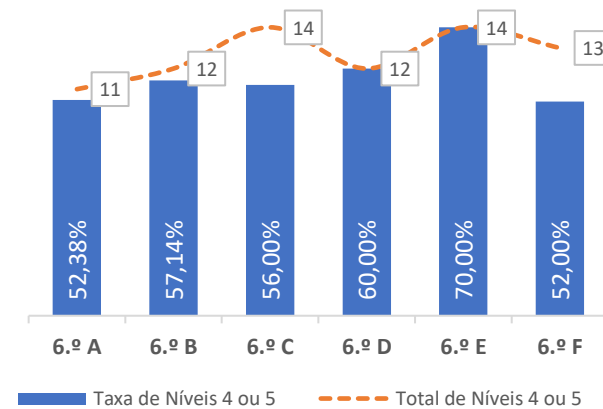

TAXA DE SUCESSO: TURMA vs MÉDIA ANO

NÍVEIS: MÉDIA TURMA vs MÉDIA ANO

TAXA E TOTAL DE NÍVEIS 1 OU 2

QUALIDADE DO SUCESSO - NÍVEIS 4 ou 5

Taxa de Sucesso 23/24	Taxa de Sucesso 22/23	Desvio
95,45%	81,90%	13,55%

TAXA DE SUCESSO: TURMA vs MÉDIA ANO

NÍVEIS: MÉDIA TURMA vs MÉDIA ANO

TAXA E TOTAL DE NÍVEIS 1 OU 2

QUALIDADE DO SUCESSO - NÍVEIS 4 ou 5

Taxa de Sucesso 23/24	Taxa de Sucesso 22/23	Desvio
88,79%	89,40%	-0,61%