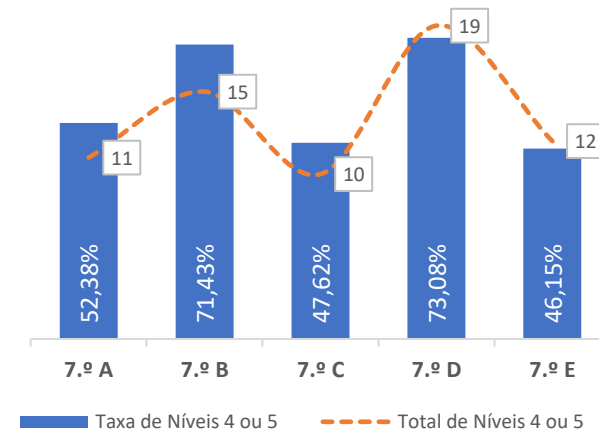

TAXA DE SUCESSO: TURMA vs MÉDIA ANO

NÍVEIS: MÉDIA TURMA vs MÉDIA ANO

TAXA E TOTAL DE NÍVEIS 1 OU 2

QUALIDADE DO SUCESSO - NÍVEIS 4 ou 5

Taxa de Sucesso 23/24	Taxa de Sucesso 22/23	Desvio
82,48%	85,71%	-3,23%

TAXA DE SUCESSO: TURMA vs MÉDIA ANO

NÍVEIS: MÉDIA TURMA vs MÉDIA ANO

TAXA E TOTAL DE NÍVEIS 1 OU 2

QUALIDADE DO SUCESSO - NÍVEIS 4 ou 5

Taxa de Sucesso 23/24	Taxa de Sucesso 22/23	Desvio
88,70%	93,33%	-4,63%

TAXA DE SUCESSO: TURMA vs MÉDIA ANO

NÍVEIS: MÉDIA TURMA vs MÉDIA ANO

TAXA E TOTAL DE NÍVEIS 1 OU 2

QUALIDADE DO SUCESSO - NÍVEIS 4 ou 5

Taxa de Sucesso 23/24	Taxa de Sucesso 22/23	Desvio
97,47%	87,50%	9,97%