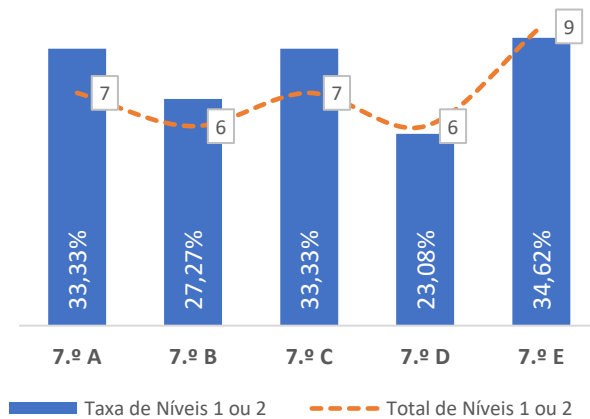

TAXA DE SUCESSO: TURMA vs MÉDIA ANO

NÍVEIS: MÉDIA TURMA vs MÉDIA ANO

TAXA E TOTAL DE NÍVEIS 1 OU 2

QUALIDADE DO SUCESSO - NÍVEIS 4 ou 5

Taxa de Sucesso 23/24	Taxa de Sucesso 22/23	Desvio
95,05%	97,46%	-2,41%

TAXA DE SUCESSO: TURMA vs MÉDIA ANO

NÍVEIS: MÉDIA TURMA vs MÉDIA ANO

TAXA E TOTAL DE NÍVEIS 1 OU 2

QUALIDADE DO SUCESSO - NÍVEIS 4 ou 5

Taxa de Sucesso 23/24	Taxa de Sucesso 22/23	Desvio
88,64%	92,52%	-3,88%

TAXA DE SUCESSO: TURMA vs MÉDIA ANO

NÍVEIS: MÉDIA TURMA vs MÉDIA ANO

TAXA E TOTAL DE NÍVEIS 1 OU 2

QUALIDADE DO SUCESSO - NÍVEIS 4 ou 5

Taxa de Sucesso 23/24	Taxa de Sucesso 22/23	Desvio
69,83%	86,09%	-16,26%