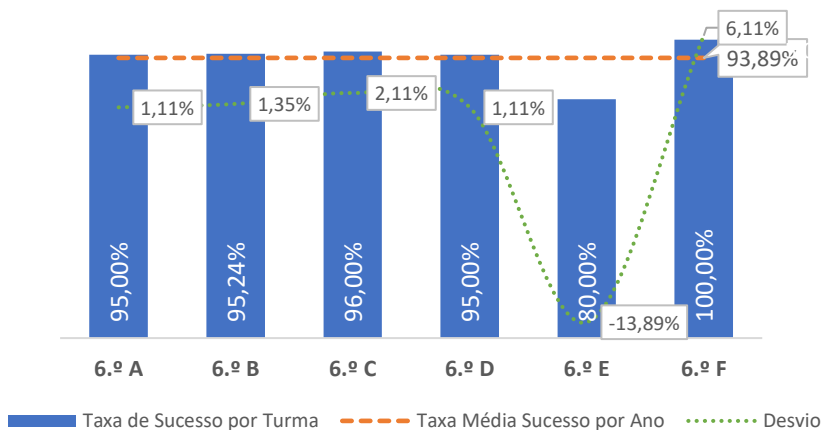

DEPARTAMENTO DE LÍNGUAS

TAXA DE SUCESSO: TURMA vs MÉDIA ANO

NÍVEIS: MÉDIA TURMA vs MÉDIA ANO

TAXA E TOTAL DE NÍVEIS 1 OU 2

QUALIDADE DO SUCESSO - NÍVEIS 4 ou 5

Taxa de Sucesso 23/24	Taxa de Sucesso 22/23	Desvio
89,90%	89,93%	-0,03%

TAXA DE SUCESSO: TURMA vs MÉDIA ANO

NÍVEIS: MÉDIA TURMA vs MÉDIA ANO

TAXA E TOTAL DE NÍVEIS 1 OU 2

QUALIDADE DO SUCESSO - NÍVEIS 4 ou 5

Taxa de Sucesso 23/24	Taxa de Sucesso 22/23	Desvio
93,89%	94,39%	-0,50%