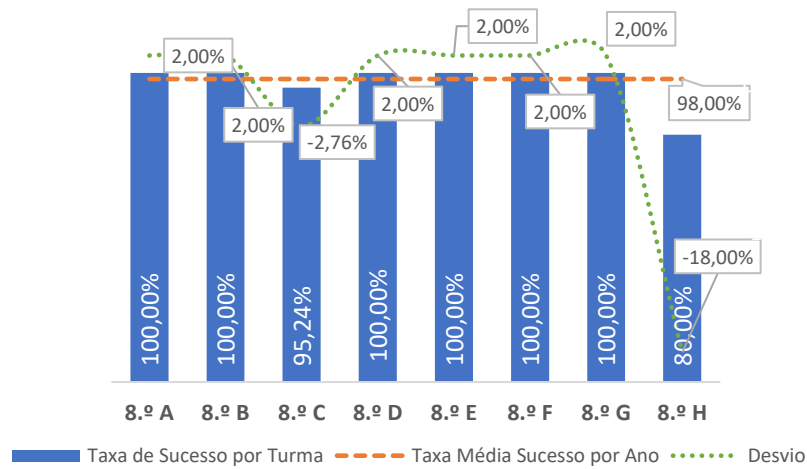

■ Taxa de Níveis 1 ou 2 - - - Total de Níveis 1 ou 2

QUALIDADE DO SUCESSO - NÍVEIS 4 ou 5

■ Taxa de Níveis 4 ou 5 - - - Total de Níveis 4 ou 5

Taxa de Sucesso 23/24	Taxa de Sucesso 22/23	Desvio
95,50%	100,00%	-4,50%

TAXA DE SUCESSO: TURMA vs MÉDIA ANO

NÍVEIS: MÉDIA TURMA vs MÉDIA ANO

TAXA E TOTAL DE NÍVEIS 1 OU 2

QUALIDADE DO SUCESSO - NÍVEIS 4 ou 5

Taxa de Sucesso 23/24	Taxa de Sucesso 22/23	Desvio
98,00%	85,16%	12,84%