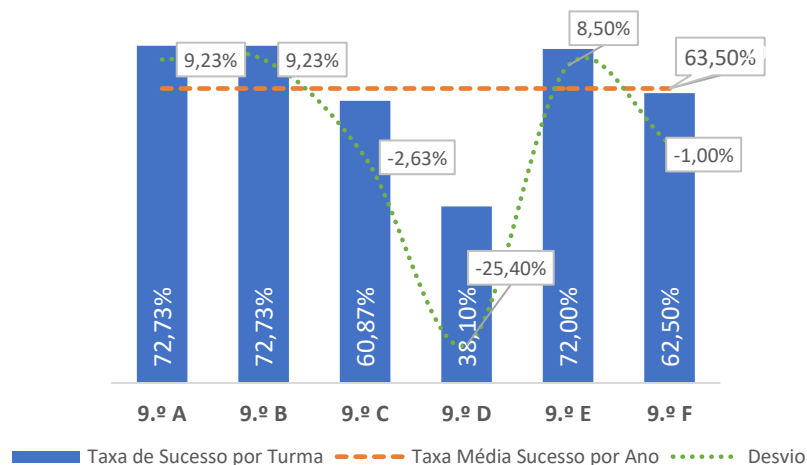

TAXA DE SUCESSO: TURMA vs MÉDIA ANO

■ Taxa de Sucesso por Turma - - - Taxa Média Sucesso por Ano Desvio

NÍVEIS: MÉDIA TURMA vs MÉDIA ANO

■ Nível Médio Turma - - - Nível Médio por Ano Desvio

TAXA E TOTAL DE NÍVEIS 1 OU 2

■ Taxa de Níveis 1 ou 2 - - - Total de Níveis 1 ou 2

QUALIDADE DO SUCESSO - NÍVEIS 4 ou 5

■ Taxa de Níveis 4 ou 5 - - - Total de Níveis 4 ou 5

Taxa de Sucesso 23/24	Taxa de Sucesso 22/23	Desvio
86,88%	60,16%	26,72%

TAXA DE SUCESSO: TURMA vs MÉDIA ANO

NÍVEIS: MÉDIA TURMA vs MÉDIA ANO

TAXA E TOTAL DE NÍVEIS 1 OU 2

QUALIDADE DO SUCESSO - NÍVEIS 4 ou 5

Taxa de Sucesso 23/24	Taxa de Sucesso 22/23	Desvio
63,50%	84,87%	-21,37%