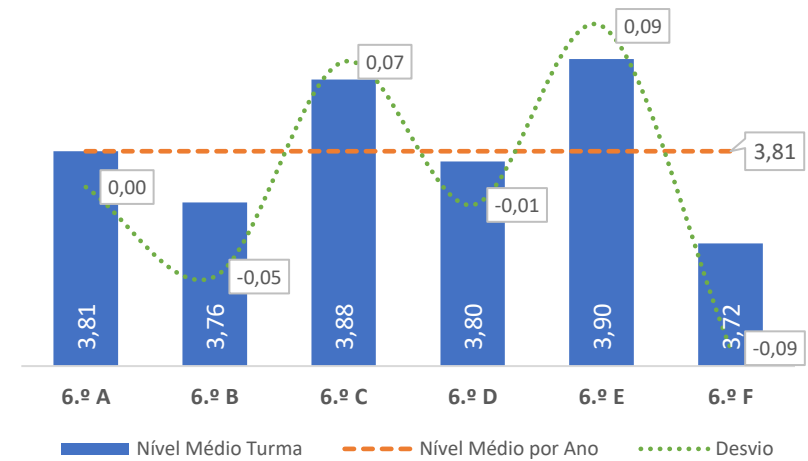

TAXA DE SUCESSO: TURMA vs MÉDIA ANO

NÍVEIS: MÉDIA TURMA vs MÉDIA ANO

TAXA E TOTAL DE NÍVEIS 1 OU 2

QUALIDADE DO SUCESSO - NÍVEIS 4 ou 5

Taxa de Sucesso 23/24	Taxa de Sucesso 22/23	Desvio
91,97%	71,43%	20,54%

DEPARTAMENTO DE CIÊNCIAS SOCIAIS E HUMANAS

TAXA DE SUCESSO: TURMA vs MÉDIA ANO

NÍVEIS: MÉDIA TURMA vs MÉDIA ANO

TAXA E TOTAL DE NÍVEIS 1 OU 2

QUALIDADE DO SUCESSO - NÍVEIS 4 ou 5

Taxa de Sucesso 23/24	Taxa de Sucesso 22/23	Desvio
78,22%	80,17%	-1,95%

TAXA DE SUCESSO: TURMA vs MÉDIA ANO

NÍVEIS: MÉDIA TURMA vs MÉDIA ANO

TAXA E TOTAL DE NÍVEIS 1 OU 2

QUALIDADE DO SUCESSO - NÍVEIS 4 ou 5

Taxa de Sucesso 23/24	Taxa de Sucesso 22/23	Desvio
95,45%	81,90%	13,55%