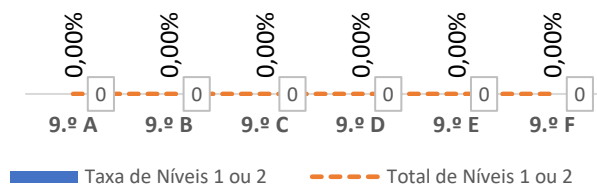

TAXA E TOTAL DE NÍVEIS 1 OU 2