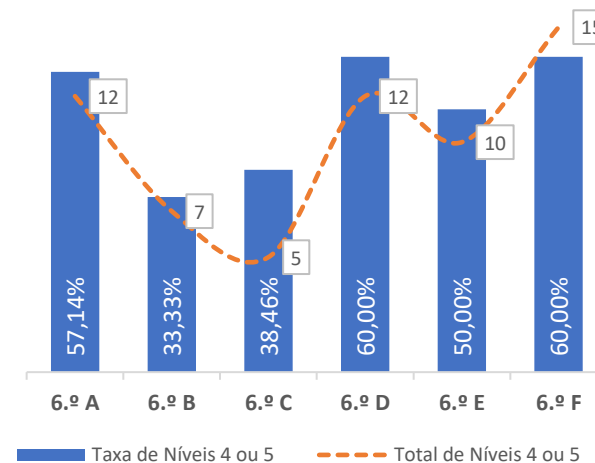

■ Taxa de Níveis 1 ou 2 - - - Total de Níveis 1 ou 2

QUALIDADE DO SUCESSO - NÍVEIS 4 ou 5

■ Taxa de Níveis 4 ou 5 - - - Total de Níveis 4 ou 5

Taxa de Sucesso 23/24	Taxa de Sucesso 22/23	Desvio
82,42%	95,28%	-12,86%

TAXA DE SUCESSO: TURMA vs MÉDIA ANO

NÍVEIS: MÉDIA TURMA vs MÉDIA ANO

TAXA E TOTAL DE NÍVEIS 1 OU 2

QUALIDADE DO SUCESSO - NÍVEIS 4 ou 5

Taxa de Sucesso 23/24	Taxa de Sucesso 22/23	Desvio
95,00%	91,40%	3,60%