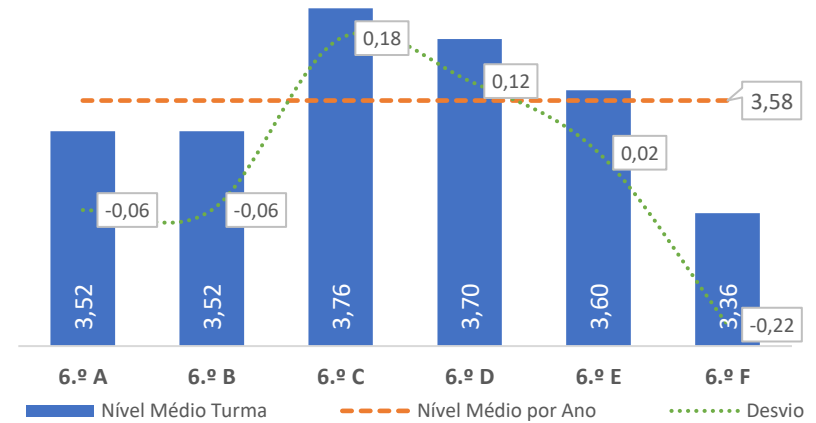

TAXA DE SUCESSO: TURMA vs MÉDIA ANO

NÍVEIS: MÉDIA TURMA vs MÉDIA ANO

TAXA E TOTAL DE NÍVEIS 1 OU 2

QUALIDADE DO SUCESSO - NÍVEIS 4 ou 5

Taxa de Sucesso 23/24	Taxa de Sucesso 22/23	Desvio
95,05%	97,46%	-2,41%

TAXA DE SUCESSO: TURMA vs MÉDIA ANO

NÍVEIS: MÉDIA TURMA vs MÉDIA ANO

TAXA E TOTAL DE NÍVEIS 1 OU 2

QUALIDADE DO SUCESSO - NÍVEIS 4 ou 5

Taxa de Sucesso 23/24	Taxa de Sucesso 22/23	Desvio
88,64%	92,52%	-3,88%