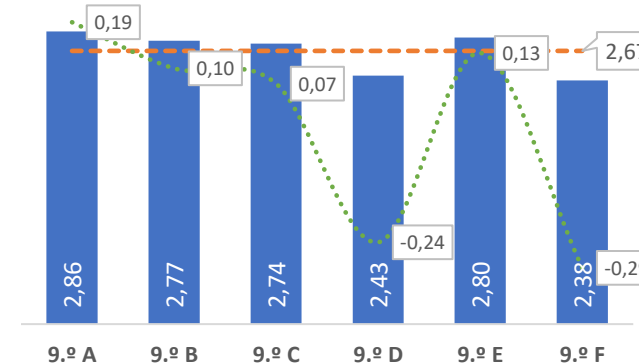

NÍVEIS: MÉDIA TURMA vs MÉDIA ANO

■ Nível Médio Turma   - - - Nível Médio por Ano   ..... Desvio