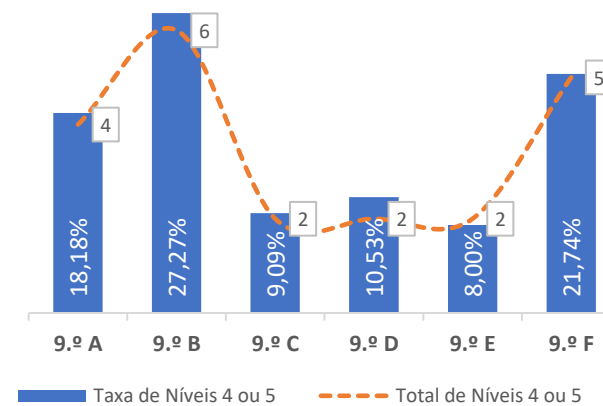

TAXA DE SUCESSO: TURMA vs MÉDIA ANO

NÍVEIS: MÉDIA TURMA vs MÉDIA ANO

TAXA E TOTAL DE NÍVEIS 1 OU 2

QUALIDADE DO SUCESSO - NÍVEIS 4 ou 5

Taxa de Sucesso 23/24	Taxa de Sucesso 22/23	Desvio
91,77%	78,13%	13,64%

TAXA DE SUCESSO: TURMA vs MÉDIA ANO

NÍVEIS: MÉDIA TURMA vs MÉDIA ANO

TAXA E TOTAL DE NÍVEIS 1 OU 2

QUALIDADE DO SUCESSO - NÍVEIS 4 ou 5

Taxa de Sucesso 23/24	Taxa de Sucesso 22/23	Desvio
64,66%	55,56%	9,10%