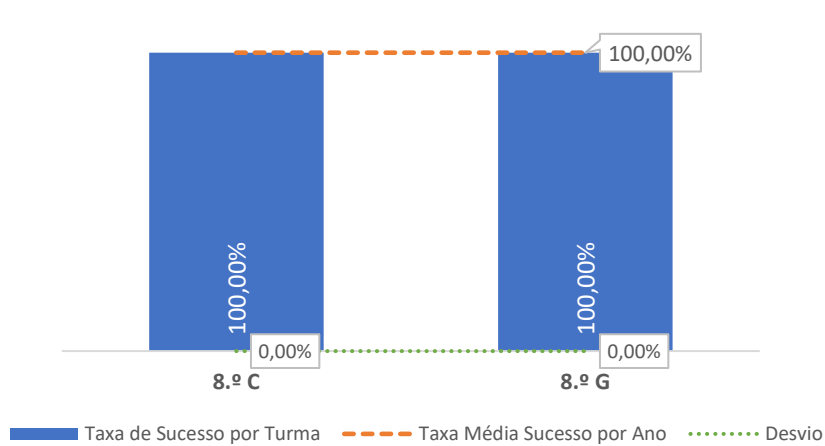

TAXA E TOTAL DE NÍVEIS 1 OU 2

PORTUGUÊS LÍNGUA NÃO MATERNA ▶ 8.º ANO

TAXA DE SUCESSO: TURMA vs MÉDIA ANO