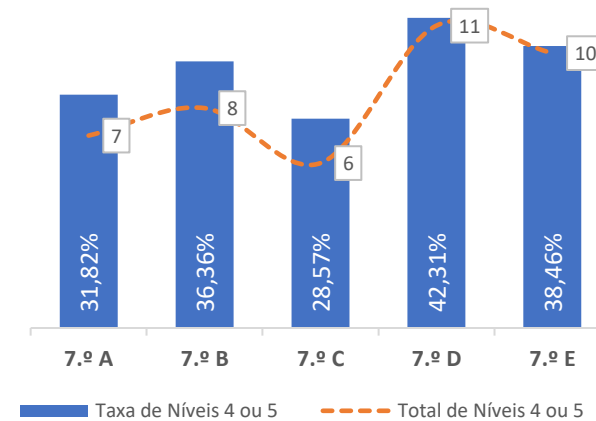

TAXA DE SUCESSO: TURMA vs MÉDIA ANO

NÍVEIS: MÉDIA TURMA vs MÉDIA ANO

TAXA E TOTAL DE NÍVEIS 1 OU 2

QUALIDADE DO SUCESSO - NÍVEIS 4 ou 5

Taxa de Sucesso 23/24	Taxa de Sucesso 22/23	Desvio
93,89%	94,39%	-0,50%

TAXA DE SUCESSO: TURMA vs MÉDIA ANO

NÍVEIS: MÉDIA TURMA vs MÉDIA ANO

TAXA E TOTAL DE NÍVEIS 1 OU 2

QUALIDADE DO SUCESSO - NÍVEIS 4 ou 5

Taxa de Sucesso 23/24	Taxa de Sucesso 22/23	Desvio
79,49%	88,67%	-9,18%

TAXA DE SUCESSO: TURMA vs MÉDIA ANO

NÍVEIS: MÉDIA TURMA vs MÉDIA ANO

TAXA E TOTAL DE NÍVEIS 1 OU 2

QUALIDADE DO SUCESSO - NÍVEIS 4 ou 5

Taxa de Sucesso 23/24	Taxa de Sucesso 22/23	Desvio
91,77%	78,13%	13,64%