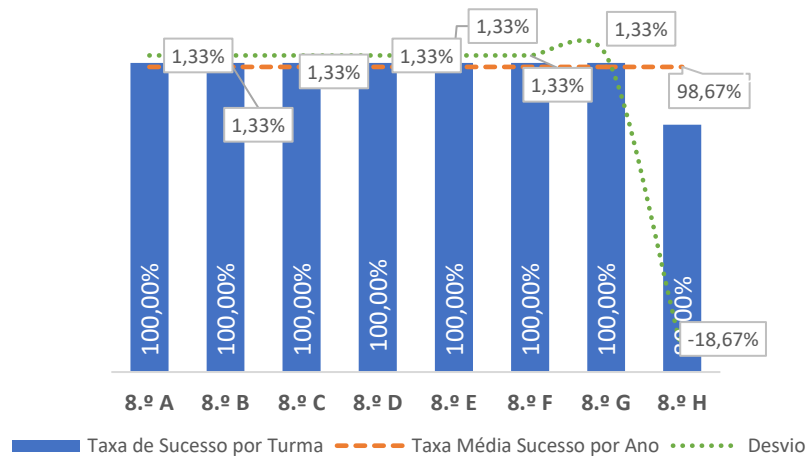

TAXA DE SUCESSO: TURMA vs MÉDIA ANO

NÍVEIS: MÉDIA TURMA vs MÉDIA ANO

TAXA E TOTAL DE NÍVEIS 1 OU 2

QUALIDADE DO SUCESSO - NÍVEIS 4 ou 5

Taxa de Sucesso 23/24	Taxa de Sucesso 22/23	Desvio
63,50%	84,87%	-21,37%

TAXA DE SUCESSO: TURMA vs MÉDIA ANO

NÍVEIS: MÉDIA TURMA vs MÉDIA ANO

TAXA E TOTAL DE NÍVEIS 1 OU 2

QUALIDADE DO SUCESSO - NÍVEIS 4 ou 5

Taxa de Sucesso 23/24	Taxa de Sucesso 22/23	Desvio
98,20%	97,16%	1,04%

TAXA DE SUCESSO: TURMA vs MÉDIA ANO

NÍVEIS: MÉDIA TURMA vs MÉDIA ANO

TAXA E TOTAL DE NÍVEIS 1 OU 2

QUALIDADE DO SUCESSO - NÍVEIS 4 ou 5

Taxa de Sucesso 23/24	Taxa de Sucesso 22/23	Desvio
98,67%	92,97%	5,70%