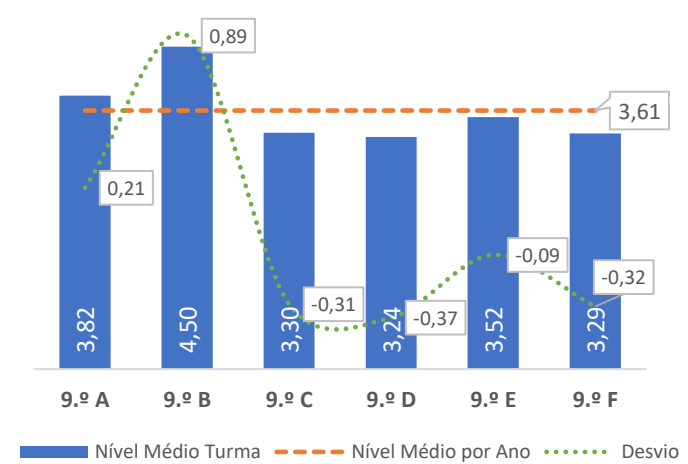

TAXA DE SUCESSO: TURMA vs MÉDIA ANO

NÍVEIS: MÉDIA TURMA vs MÉDIA ANO

TAXA E TOTAL DE NÍVEIS 1 OU 2

QUALIDADE DO SUCESSO - NÍVEIS 4 ou 5

Taxa de Sucesso 23/24	Taxa de Sucesso 22/23	Desvio
98,20%	97,16%	1,04%

TAXA DE SUCESSO: TURMA vs MÉDIA ANO

NÍVEIS: MÉDIA TURMA vs MÉDIA ANO

TAXA E TOTAL DE NÍVEIS 1 OU 2

QUALIDADE DO SUCESSO - NÍVEIS 4 ou 5

Taxa de Sucesso 23/24	Taxa de Sucesso 22/23	Desvio
98,67%	92,97%	5,70%

TAXA DE SUCESSO: TURMA vs MÉDIA ANO

NÍVEIS: MÉDIA TURMA vs MÉDIA ANO

TAXA E TOTAL DE NÍVEIS 1 OU 2

QUALIDADE DO SUCESSO - NÍVEIS 4 ou 5

Taxa de Sucesso 23/24	Taxa de Sucesso 22/23	Desvio
94,89%	99,16%	-4,27%