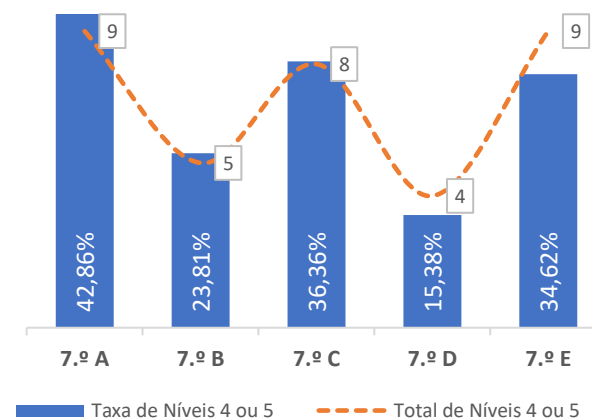

TAXA DE SUCESSO: TURMA vs MÉDIA ANO

NÍVEIS: MÉDIA TURMA vs MÉDIA ANO

TAXA E TOTAL DE NÍVEIS 1 OU 2

QUALIDADE DO SUCESSO - NÍVEIS 4 ou 5

Taxa de Sucesso 23/24	Taxa de Sucesso 22/23	Desvio
78,10%	78,15%	-0,05%

TAXA DE SUCESSO: TURMA vs MÉDIA ANO

NÍVEIS: MÉDIA TURMA vs MÉDIA ANO

TAXA E TOTAL DE NÍVEIS 1 OU 2

QUALIDADE DO SUCESSO - NÍVEIS 4 ou 5

Taxa de Sucesso 23/24	Taxa de Sucesso 22/23	Desvio
68,97%	88,74%	-19,77%

TAXA DE SUCESSO: TURMA vs MÉDIA ANO

NÍVEIS: MÉDIA TURMA vs MÉDIA ANO

TAXA E TOTAL DE NÍVEIS 1 OU 2

QUALIDADE DO SUCESSO - NÍVEIS 4 ou 5

Taxa de Sucesso 23/24	Taxa de Sucesso 22/23	Desvio
93,71%	86,82%	6,89%