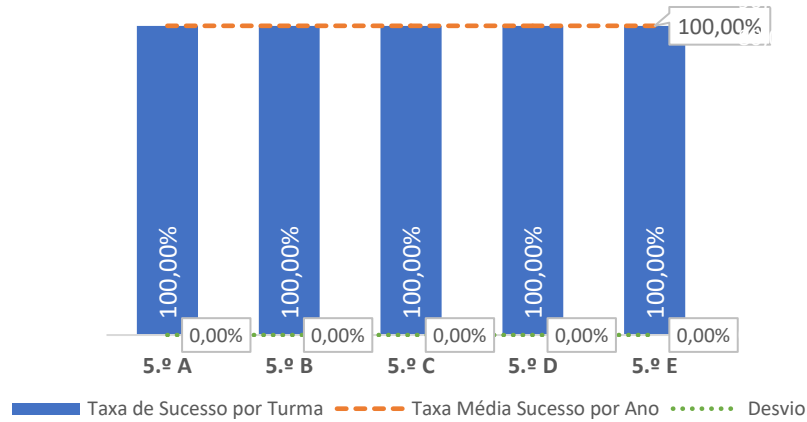

TAXA DE SUCESSO: TURMA vs MÉDIA ANO