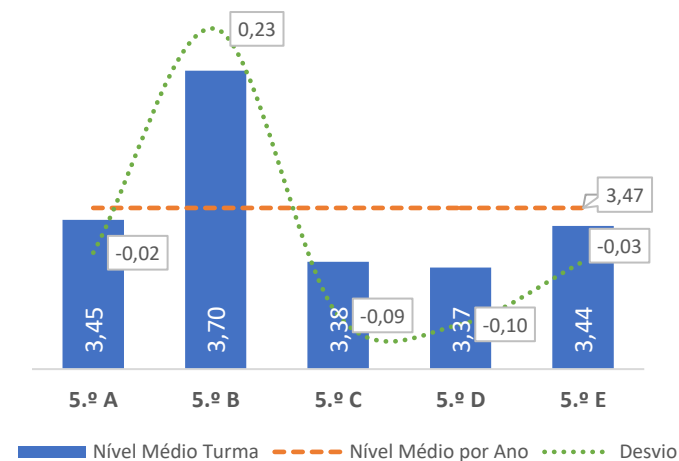

QUALIDADE DO SUCESSO - NÍVEIS 4 ou 5

NÍVEIS: MÉDIA TURMA vs MÉDIA ANO