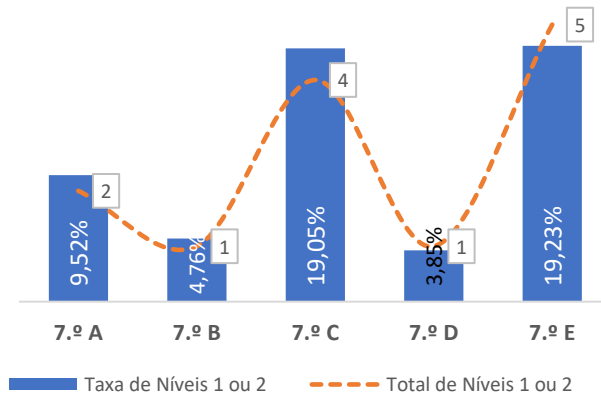

TAXA DE SUCESSO: TURMA vs MÉDIA ANO

NÍVEIS: MÉDIA TURMA vs MÉDIA ANO

TAXA E TOTAL DE NÍVEIS 1 OU 2

QUALIDADE DO SUCESSO - NÍVEIS 4 ou 5

Taxa de Sucesso 23/24	Taxa de Sucesso 22/23	Desvio
97,47%	77,52%	19,95%

TAXA DE SUCESSO: TURMA vs MÉDIA ANO

NÍVEIS: MÉDIA TURMA vs MÉDIA ANO

TAXA E TOTAL DE NÍVEIS 1 OU 2

QUALIDADE DO SUCESSO - NÍVEIS 4 ou 5

Taxa de Sucesso 23/24	Taxa de Sucesso 22/23	Desvio
82,48%	85,71%	-3,23%

TAXA DE SUCESSO: TURMA vs MÉDIA ANO

NÍVEIS: MÉDIA TURMA vs MÉDIA ANO

TAXA E TOTAL DE NÍVEIS 1 OU 2

QUALIDADE DO SUCESSO - NÍVEIS 4 ou 5

Taxa de Sucesso 23/24	Taxa de Sucesso 22/23	Desvio
88,70%	93,33%	-4,63%