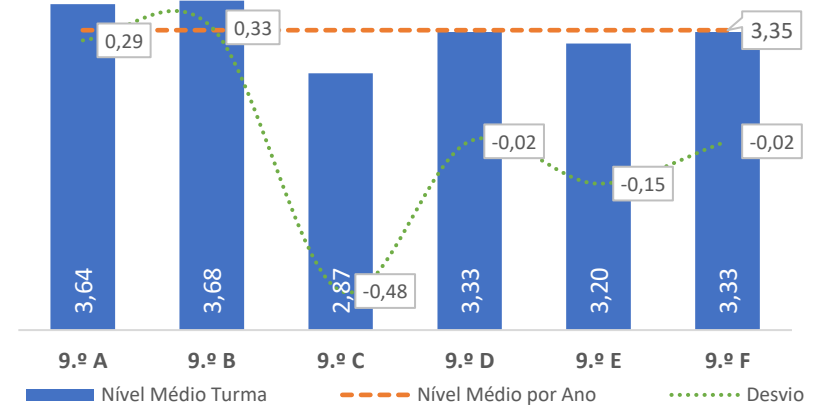

TAXA DE SUCESSO: TURMA vs MÉDIA ANO

NÍVEIS: MÉDIA TURMA vs MÉDIA ANO

TAXA E TOTAL DE NÍVEIS 1 OU 2

QUALIDADE DO SUCESSO - NÍVEIS 4 ou 5

Taxa de Sucesso 23/24	Taxa de Sucesso 22/23	Desvio
69,83%	86,09%	-16,26%

TAXA DE SUCESSO: TURMA vs MÉDIA ANO

NÍVEIS: MÉDIA TURMA vs MÉDIA ANO

TAXA E TOTAL DE NÍVEIS 1 OU 2

QUALIDADE DO SUCESSO - NÍVEIS 4 ou 5

Taxa de Sucesso 23/24	Taxa de Sucesso 22/23	Desvio
97,47%	77,52%	19,95%

TAXA DE SUCESSO: TURMA vs MÉDIA ANO

NÍVEIS: MÉDIA TURMA vs MÉDIA ANO

TAXA E TOTAL DE NÍVEIS 1 OU 2

QUALIDADE DO SUCESSO - NÍVEIS 4 ou 5

Taxa de Sucesso 23/24	Taxa de Sucesso 22/23	Desvio
82,48%	85,71%	-3,23%