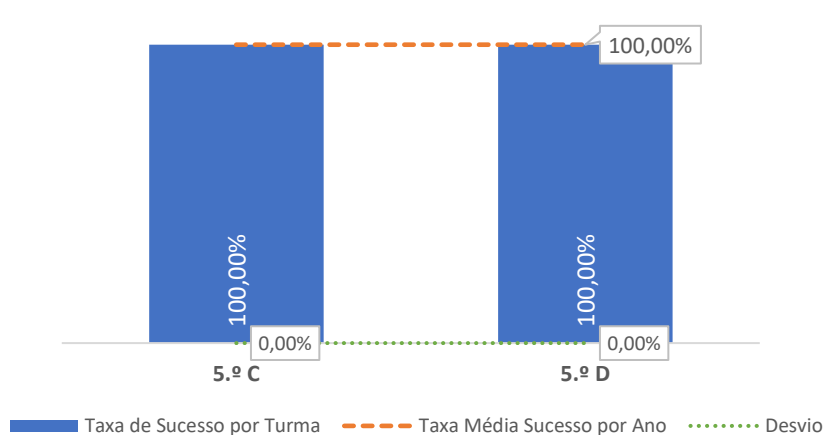

TAXA E TOTAL DE NÍVEIS 1 OU 2

PORTUGUÊS LÍNGUA NÃO MATERNA ▶ 5.º ANO

TAXA DE SUCESSO: TURMA vs MÉDIA ANO