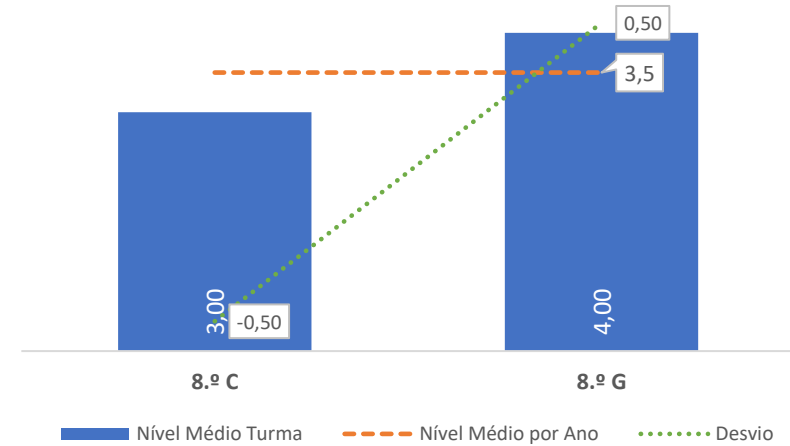

QUALIDADE DO SUCESSO - NÍVEIS 4 ou 5

NÍVEIS: MÉDIA TURMA vs MÉDIA ANO