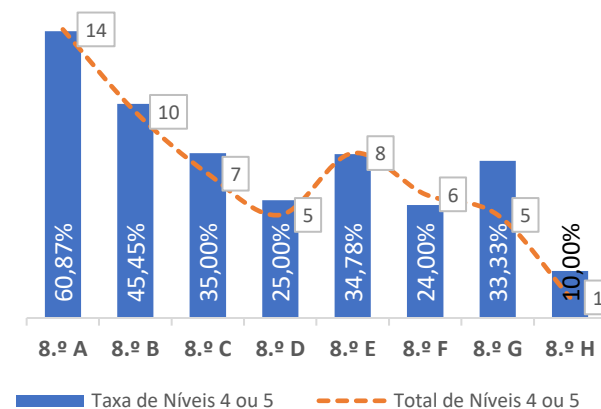

TAXA DE SUCESSO: TURMA vs MÉDIA ANO

NÍVEIS: MÉDIA TURMA vs MÉDIA ANO

TAXA E TOTAL DE NÍVEIS 1 OU 2

QUALIDADE DO SUCESSO - NÍVEIS 4 ou 5

Taxa de Sucesso 23/24	Taxa de Sucesso 22/23	Desvio
79,49%	88,67%	-9,18%

TAXA DE SUCESSO: TURMA vs MÉDIA ANO

NÍVEIS: MÉDIA TURMA vs MÉDIA ANO

TAXA E TOTAL DE NÍVEIS 1 OU 2

QUALIDADE DO SUCESSO - NÍVEIS 4 ou 5

Taxa de Sucesso 23/24	Taxa de Sucesso 22/23	Desvio
91,77%	78,13%	13,64%

TAXA DE SUCESSO: TURMA vs MÉDIA ANO

NÍVEIS: MÉDIA TURMA vs MÉDIA ANO

TAXA E TOTAL DE NÍVEIS 1 OU 2

QUALIDADE DO SUCESSO - NÍVEIS 4 ou 5

Taxa de Sucesso 23/24	Taxa de Sucesso 22/23	Desvio
64,66%	55,56%	9,10%