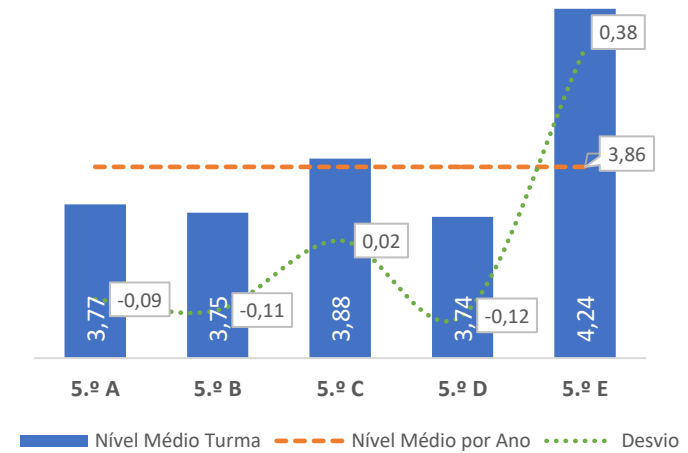

NÍVEIS: MÉDIA TURMA vs MÉDIA ANO