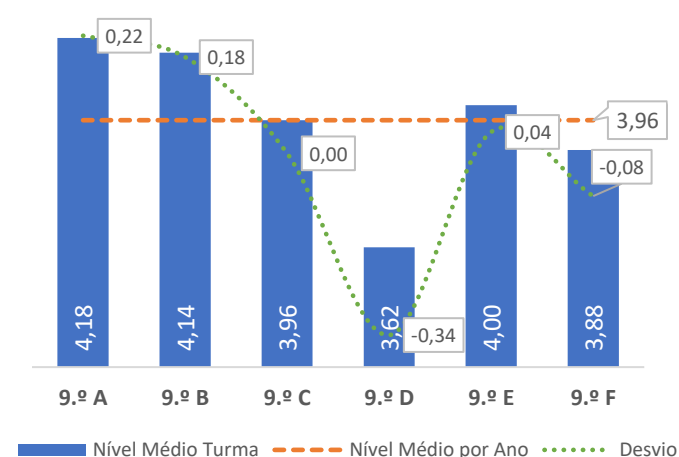

QUALIDADE DO SUCESSO - NÍVEIS 4 ou 5

NÍVEIS: MÉDIA TURMA vs MÉDIA ANO