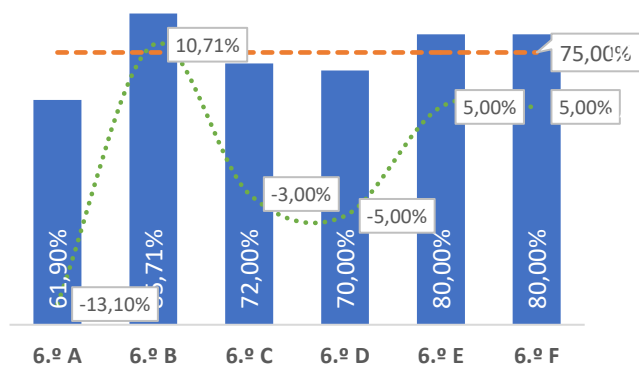

DEPARTAMENTO DE MATEMÁTICA E CIÊNCIAS EXPERIMENTAIS

TAXA DE SUCESSO: TURMA vs MÉDIA ANO

NÍVEIS: MÉDIA TURMA vs MÉDIA ANO

TAXA E TOTAL DE NÍVEIS 1 OU 2

QUALIDADE DO SUCESSO - NÍVEIS 4 ou 5

Taxa de Sucesso 23/24	Taxa de Sucesso 22/23	Desvio
81,55%	84,44%	-2,89%

TAXA DE SUCESSO: TURMA vs MÉDIA ANO

■ Taxa de Sucesso por Turma - - - Taxa Média Sucesso por Ano Desvio

NÍVEIS: MÉDIA TURMA vs MÉDIA ANO

■ Nível Médio Turma - - - Nível Médio por Ano Desvio

TAXA E TOTAL DE NÍVEIS 1 OU 2