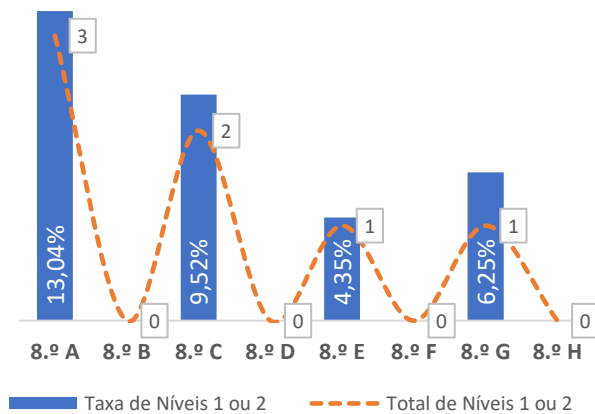

TAXA DE SUCESSO: TURMA vs MÉDIA ANO

NÍVEIS: MÉDIA TURMA vs MÉDIA ANO

TAXA E TOTAL DE NÍVEIS 1 OU 2

QUALIDADE DO SUCESSO - NÍVEIS 4 ou 5

Taxa de Sucesso 23/24	Taxa de Sucesso 22/23	Desvio
95,45%	81,90%	13,55%

TAXA DE SUCESSO: TURMA vs MÉDIA ANO

NÍVEIS: MÉDIA TURMA vs MÉDIA ANO

TAXA E TOTAL DE NÍVEIS 1 OU 2

QUALIDADE DO SUCESSO - NÍVEIS 4 ou 5

Taxa de Sucesso 23/24	Taxa de Sucesso 22/23	Desvio
88,79%	89,40%	-0,61%

TAXA DE SUCESSO: TURMA vs MÉDIA ANO

NÍVEIS: MÉDIA TURMA vs MÉDIA ANO

TAXA E TOTAL DE NÍVEIS 1 OU 2

QUALIDADE DO SUCESSO - NÍVEIS 4 ou 5

Taxa de Sucesso 23/24	Taxa de Sucesso 22/23	Desvio
95,63%	71,09%	24,54%