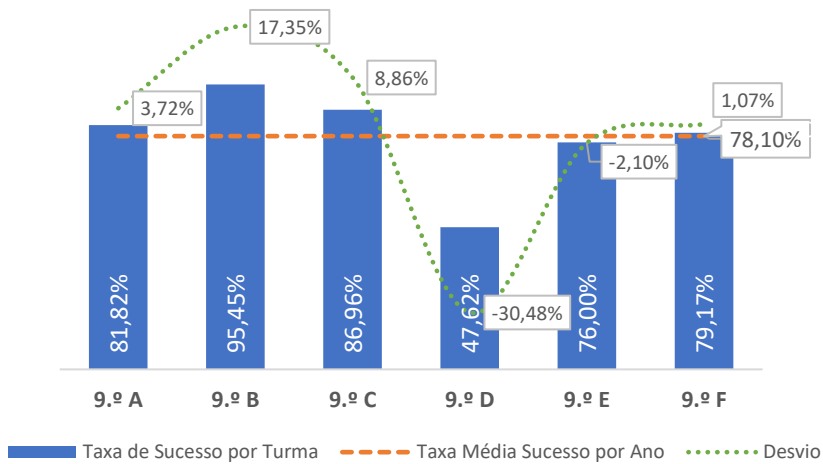

TAXA DE SUCESSO: TURMA vs MÉDIA ANO

NÍVEIS: MÉDIA TURMA vs MÉDIA ANO

TAXA E TOTAL DE NÍVEIS 1 OU 2

QUALIDADE DO SUCESSO - NÍVEIS 4 ou 5

Taxa de Sucesso 23/24	Taxa de Sucesso 22/23	Desvio
88,79%	89,40%	-0,61%

TAXA DE SUCESSO: TURMA vs MÉDIA ANO

NÍVEIS: MÉDIA TURMA vs MÉDIA ANO

TAXA E TOTAL DE NÍVEIS 1 OU 2

QUALIDADE DO SUCESSO - NÍVEIS 4 ou 5

Taxa de Sucesso 23/24	Taxa de Sucesso 22/23	Desvio
95,63%	71,09%	24,54%

TAXA DE SUCESSO: TURMA vs MÉDIA ANO

NÍVEIS: MÉDIA TURMA vs MÉDIA ANO

TAXA E TOTAL DE NÍVEIS 1 OU 2

QUALIDADE DO SUCESSO - NÍVEIS 4 ou 5

Taxa de Sucesso 23/24	Taxa de Sucesso 22/23	Desvio
78,10%	78,15%	-0,05%