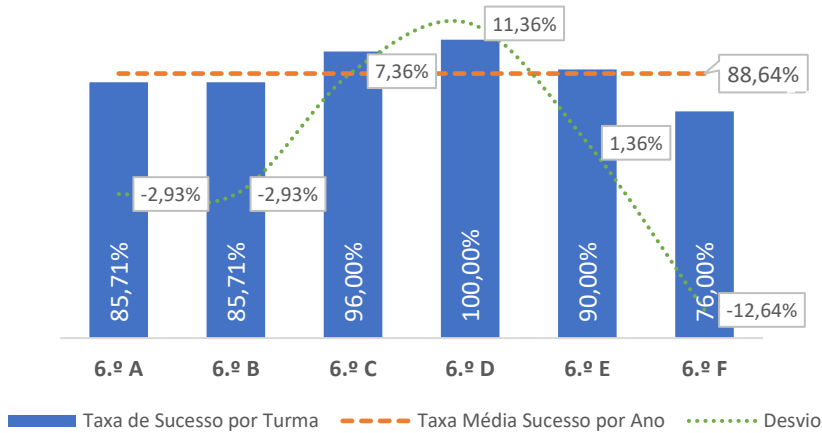

TAXA DE SUCESSO: TURMA vs MÉDIA ANO

NÍVEIS: MÉDIA TURMA vs MÉDIA ANO

TAXA E TOTAL DE NÍVEIS 1 OU 2

QUALIDADE DO SUCESSO - NÍVEIS 4 ou 5

Taxa de Sucesso 23/24	Taxa de Sucesso 22/23	Desvio
95,05%	97,46%	-2,41%

TAXA DE SUCESSO: TURMA vs MÉDIA ANO

NÍVEIS: MÉDIA TURMA vs MÉDIA ANO

TAXA E TOTAL DE NÍVEIS 1 OU 2

QUALIDADE DO SUCESSO - NÍVEIS 4 ou 5

Taxa de Sucesso 23/24	Taxa de Sucesso 22/23	Desvio
88,64%	92,52%	-3,88%