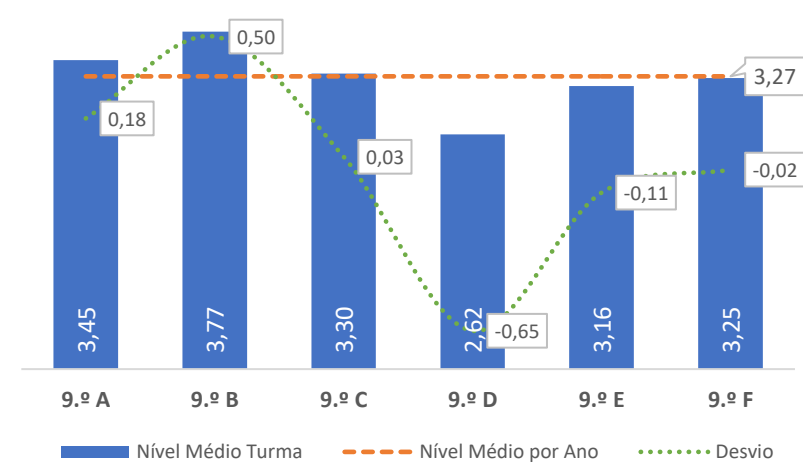

TAXA DE SUCESSO: TURMA vs MÉDIA ANO

NÍVEIS: MÉDIA TURMA vs MÉDIA ANO

TAXA E TOTAL DE NÍVEIS 1 OU 2

QUALIDADE DO SUCESSO - NÍVEIS 4 ou 5

Taxa de Sucesso 23/24	Taxa de Sucesso 22/23	Desvio
88,79%	89,40%	-0,61%

TAXA DE SUCESSO: TURMA vs MÉDIA ANO

NÍVEIS: MÉDIA TURMA vs MÉDIA ANO

TAXA E TOTAL DE NÍVEIS 1 OU 2

QUALIDADE DO SUCESSO - NÍVEIS 4 ou 5

Taxa de Sucesso 23/24	Taxa de Sucesso 22/23	Desvio
95,63%	71,09%	24,54%

TAXA DE SUCESSO: TURMA vs MÉDIA ANO

NÍVEIS: MÉDIA TURMA vs MÉDIA ANO

TAXA E TOTAL DE NÍVEIS 1 OU 2

QUALIDADE DO SUCESSO - NÍVEIS 4 ou 5

Taxa de Sucesso 23/24	Taxa de Sucesso 22/23	Desvio
78,10%	78,15%	-0,05%