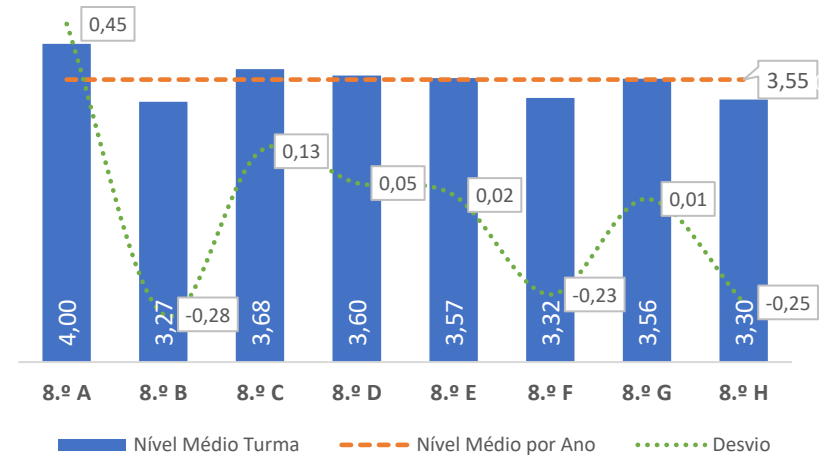

TAXA DE SUCESSO: TURMA vs MÉDIA ANO

NÍVEIS: MÉDIA TURMA vs MÉDIA ANO

TAXA E TOTAL DE NÍVEIS 1 OU 2

QUALIDADE DO SUCESSO - NÍVEIS 4 ou 5

Taxa de Sucesso 23/24	Taxa de Sucesso 22/23	Desvio
82,48%	85,71%	-3,23%

TAXA DE SUCESSO: TURMA vs MÉDIA ANO

NÍVEIS: MÉDIA TURMA vs MÉDIA ANO

TAXA E TOTAL DE NÍVEIS 1 OU 2

QUALIDADE DO SUCESSO - NÍVEIS 4 ou 5

Taxa de Sucesso 23/24	Taxa de Sucesso 22/23	Desvio
88,70%	93,33%	-4,63%

TAXA DE SUCESSO: TURMA vs MÉDIA ANO

NÍVEIS: MÉDIA TURMA vs MÉDIA ANO

TAXA E TOTAL DE NÍVEIS 1 OU 2

QUALIDADE DO SUCESSO - NÍVEIS 4 ou 5

Taxa de Sucesso 23/24	Taxa de Sucesso 22/23	Desvio
97,47%	87,50%	9,97%