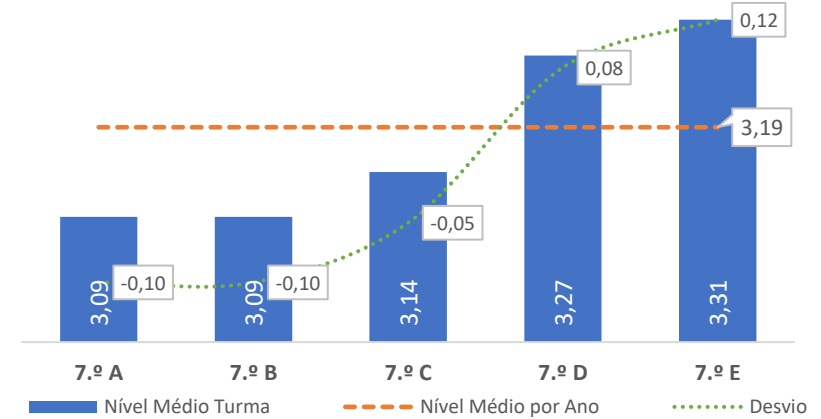

TAXA DE SUCESSO: TURMA vs MÉDIA ANO

NÍVEIS: MÉDIA TURMA vs MÉDIA ANO

TAXA E TOTAL DE NÍVEIS 1 OU 2

QUALIDADE DO SUCESSO - NÍVEIS 4 ou 5

Taxa de Sucesso 23/24	Taxa de Sucesso 22/23	Desvio
93,89%	94,39%	-0,50%

TAXA DE SUCESSO: TURMA vs MÉDIA ANO

NÍVEIS: MÉDIA TURMA vs MÉDIA ANO

TAXA E TOTAL DE NÍVEIS 1 OU 2

QUALIDADE DO SUCESSO - NÍVEIS 4 ou 5

Taxa de Sucesso 23/24	Taxa de Sucesso 22/23	Desvio
79,49%	88,67%	-9,18%