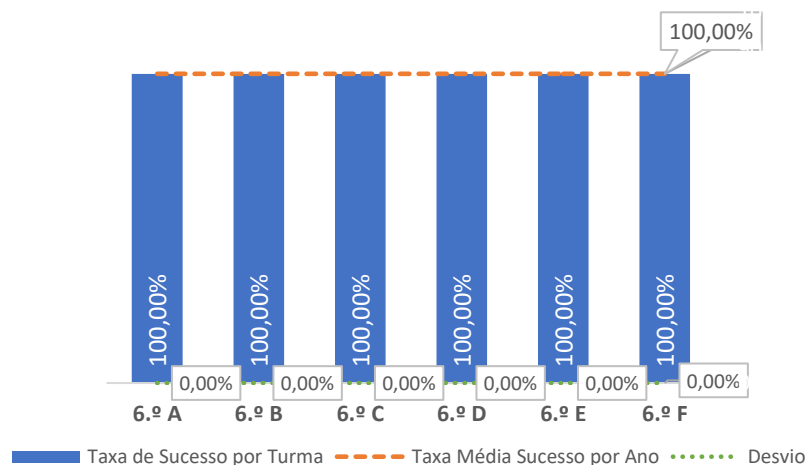

TAXA DE SUCESSO: TURMA vs MÉDIA ANO