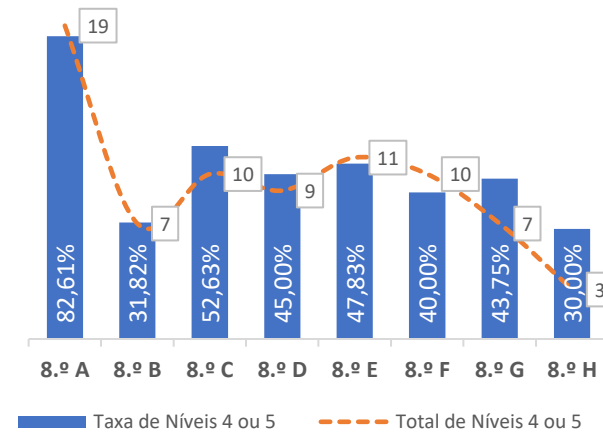

TAXA DE SUCESSO: TURMA vs MÉDIA ANO

NÍVEIS: MÉDIA TURMA vs MÉDIA ANO

TAXA E TOTAL DE NÍVEIS 1 OU 2

QUALIDADE DO SUCESSO - NÍVEIS 4 ou 5

Taxa de Sucesso 23/24	Taxa de Sucesso 22/23	Desvio
88,70%	93,33%	-4,63%

TAXA DE SUCESSO: TURMA vs MÉDIA ANO

NÍVEIS: MÉDIA TURMA vs MÉDIA ANO

TAXA E TOTAL DE NÍVEIS 1 OU 2

QUALIDADE DO SUCESSO - NÍVEIS 4 ou 5

Taxa de Sucesso 23/24	Taxa de Sucesso 22/23	Desvio
97,47%	87,50%	9,97%

TAXA DE SUCESSO: TURMA vs MÉDIA ANO

NÍVEIS: MÉDIA TURMA vs MÉDIA ANO

TAXA E TOTAL DE NÍVEIS 1 OU 2

QUALIDADE DO SUCESSO - NÍVEIS 4 ou 5

Taxa de Sucesso 23/24	Taxa de Sucesso 22/23	Desvio
91,97%	71,43%	20,54%