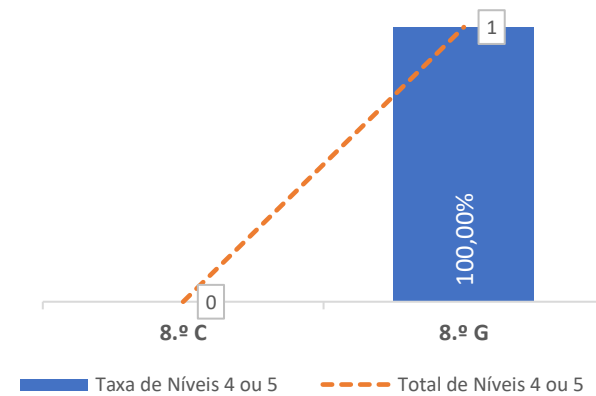

TAXA DE SUCESSO: TURMA vs MÉDIA ANO

NÍVEIS: MÉDIA TURMA vs MÉDIA ANO

TAXA E TOTAL DE NÍVEIS 1 OU 2

QUALIDADE DO SUCESSO - NÍVEIS 4 ou 5

Taxa de Sucesso 23/24	Taxa de Sucesso 22/23	Desvio
100,00%	0,00%	100,00%

PORTUGUÊS LÍNGUA NÃO MATERNA ▶ 8.º ANO

TAXA DE SUCESSO: TURMA vs MÉDIA ANO

NÍVEIS: MÉDIA TURMA vs MÉDIA ANO

TAXA E TOTAL DE NÍVEIS 1 OU 2

QUALIDADE DO SUCESSO - NÍVEIS 4 ou 5

Taxa de Sucesso 23/24	Taxa de Sucesso 22/23	Desvio
100,00%	---	---