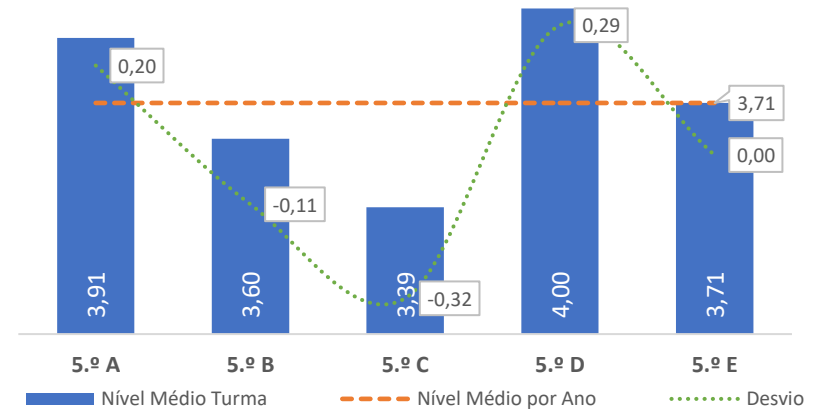

TAXA E TOTAL DE NÍVEIS 1 OU 2

■ Taxa de Níveis 1 ou 2 - - - Total de Níveis 1 ou 2

QUALIDADE DO SUCESSO - NÍVEIS 4 ou 5

■ Taxa de Níveis 4 ou 5 - - - Total de Níveis 4 ou 5

Taxa de Sucesso 23/24	Taxa de Sucesso 22/23	Desvio
75,00%	50,00%	25,00%

TAXA DE SUCESSO: TURMA vs MÉDIA ANO

NÍVEIS: MÉDIA TURMA vs MÉDIA ANO

TAXA E TOTAL DE NÍVEIS 1 OU 2

QUALIDADE DO SUCESSO - NÍVEIS 4 ou 5

Taxa de Sucesso 23/24	Taxa de Sucesso 22/23	Desvio
95,05%	97,46%	-2,41%