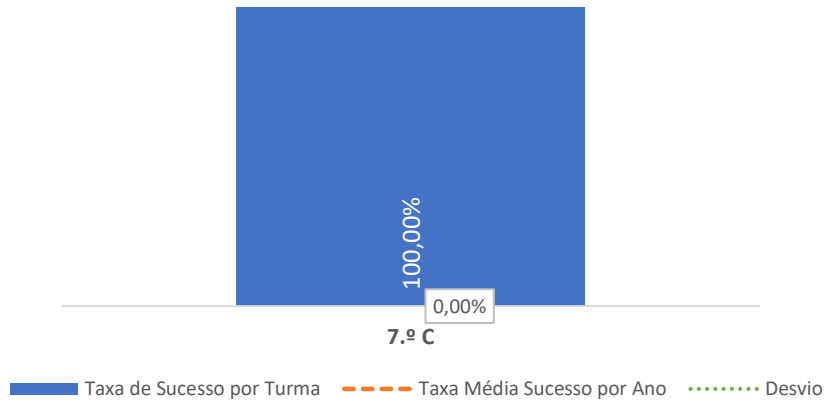

PORTUGUÊS LÍNGUA NÃO MATERNA ▶ 5.º ANO

TAXA DE SUCESSO: TURMA vs MÉDIA ANO

NÍVEIS: MÉDIA TURMA vs MÉDIA ANO

TAXA E TOTAL DE NÍVEIS 1 OU 2

QUALIDADE DO SUCESSO - NÍVEIS 4 ou 5

Taxa de Sucesso 23/24	Taxa de Sucesso 22/23	Desvio
100,00%	---	---

TAXA DE SUCESSO: TURMA vs MÉDIA ANO

NÍVEIS: MÉDIA TURMA vs MÉDIA ANO

TAXA E TOTAL DE NÍVEIS 1 OU 2

QUALIDADE DO SUCESSO - NÍVEIS 4 ou 5

Taxa de Sucesso 23/24	Taxa de Sucesso 22/23	Desvio
100,00%	100,00%	0,00%

TAXA DE SUCESSO: TURMA vs MÉDIA ANO

NÍVEIS: MÉDIA TURMA vs MÉDIA ANO

TAXA E TOTAL DE NÍVEIS 1 OU 2

QUALIDADE DO SUCESSO - NÍVEIS 4 ou 5

Taxa de Sucesso 23/24	Taxa de Sucesso 22/23	Desvio
100,00%	0,00%	100,00%