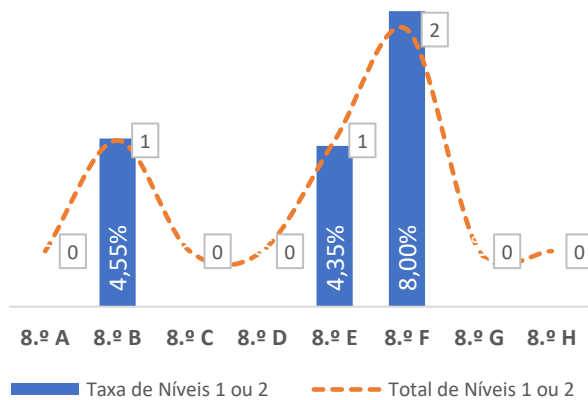

TAXA DE SUCESSO: TURMA vs MÉDIA ANO

NÍVEIS: MÉDIA TURMA vs MÉDIA ANO

TAXA E TOTAL DE NÍVEIS 1 OU 2

QUALIDADE DO SUCESSO - NÍVEIS 4 ou 5

Taxa de Sucesso 23/24	Taxa de Sucesso 22/23	Desvio
82,48%	85,71%	-3,23%

TAXA DE SUCESSO: TURMA vs MÉDIA ANO

NÍVEIS: MÉDIA TURMA vs MÉDIA ANO

TAXA E TOTAL DE NÍVEIS 1 OU 2

QUALIDADE DO SUCESSO - NÍVEIS 4 ou 5

Taxa de Sucesso 23/24	Taxa de Sucesso 22/23	Desvio
88,70%	93,33%	-4,63%

TAXA DE SUCESSO: TURMA vs MÉDIA ANO

NÍVEIS: MÉDIA TURMA vs MÉDIA ANO

TAXA E TOTAL DE NÍVEIS 1 OU 2

QUALIDADE DO SUCESSO - NÍVEIS 4 ou 5

Taxa de Sucesso 23/24	Taxa de Sucesso 22/23	Desvio
97,47%	87,50%	9,97%