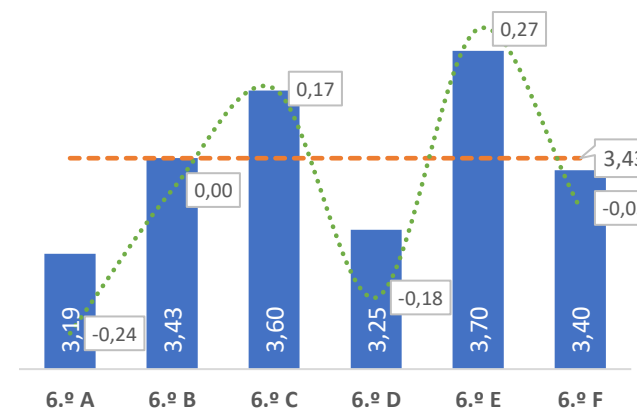

TAXA DE SUCESSO: TURMA vs MÉDIA ANO

NÍVEIS: MÉDIA TURMA vs MÉDIA ANO

TAXA E TOTAL DE NÍVEIS 1 OU 2

QUALIDADE DO SUCESSO - NÍVEIS 4 ou 5

Taxa de Sucesso 23/24	Taxa de Sucesso 22/23	Desvio
94,89%	81,51%	13,38%

DEPARTAMENTO DE MATEMÁTICA E CIÊNCIAS EXPERIMENTAIS

TAXA DE SUCESSO: TURMA vs MÉDIA ANO

NÍVEIS: MÉDIA TURMA vs MÉDIA ANO

TAXA E TOTAL DE NÍVEIS 1 OU 2

QUALIDADE DO SUCESSO - NÍVEIS 4 ou 5

Taxa de Sucesso 23/24	Taxa de Sucesso 22/23	Desvio
81,55%	84,44%	-2,89%

TAXA DE SUCESSO: TURMA vs MÉDIA ANO

■ Taxa de Sucesso por Turma - - - Taxa Média Sucesso por Ano Desvio

NÍVEIS: MÉDIA TURMA vs MÉDIA ANO

■ Nível Médio Turma - - - Nível Médio por Ano Desvio

TAXA E TOTAL DE NÍVEIS 1 OU 2