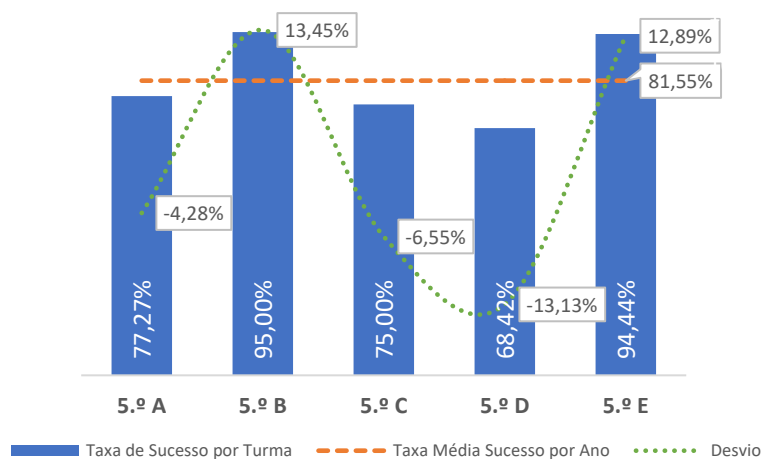

TAXA DE SUCESSO: TURMA vs MÉDIA ANO

NÍVEIS: MÉDIA TURMA vs MÉDIA ANO

TAXA E TOTAL DE NÍVEIS 1 OU 2

QUALIDADE DO SUCESSO - NÍVEIS 4 ou 5

Taxa de Sucesso 23/24	Taxa de Sucesso 22/23	Desvio
93,71%	86,82%	6,89%

TAXA DE SUCESSO: TURMA vs MÉDIA ANO

NÍVEIS: MÉDIA TURMA vs MÉDIA ANO

TAXA E TOTAL DE NÍVEIS 1 OU 2

QUALIDADE DO SUCESSO - NÍVEIS 4 ou 5

Taxa de Sucesso 23/24	Taxa de Sucesso 22/23	Desvio
94,89%	81,51%	13,38%

DEPARTAMENTO DE MATEMÁTICA E CIÊNCIAS EXPERIMENTAIS

TAXA DE SUCESSO: TURMA vs MÉDIA ANO

NÍVEIS: MÉDIA TURMA vs MÉDIA ANO

TAXA E TOTAL DE NÍVEIS 1 OU 2

QUALIDADE DO SUCESSO - NÍVEIS 4 ou 5

Taxa de Sucesso 23/24	Taxa de Sucesso 22/23	Desvio
81,55%	84,44%	-2,89%