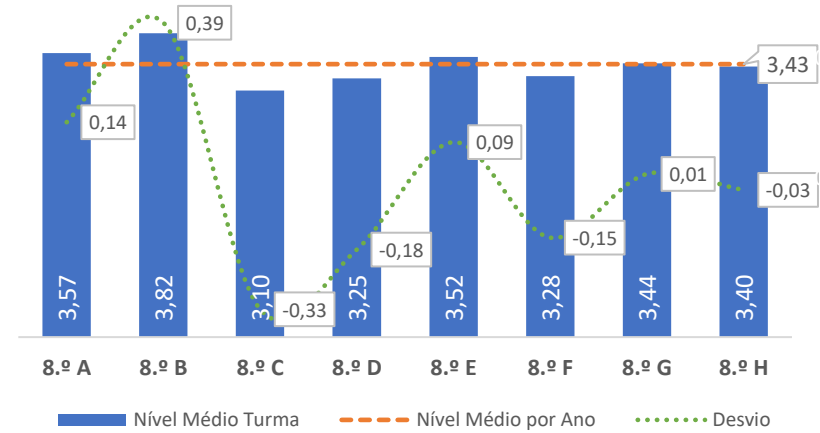

TAXA DE SUCESSO: TURMA vs MÉDIA ANO

NÍVEIS: MÉDIA TURMA vs MÉDIA ANO

TAXA E TOTAL DE NÍVEIS 1 OU 2

QUALIDADE DO SUCESSO - NÍVEIS 4 ou 5

Taxa de Sucesso 23/24	Taxa de Sucesso 22/23	Desvio
78,10%	78,15%	-0,05%

TAXA DE SUCESSO: TURMA vs MÉDIA ANO

NÍVEIS: MÉDIA TURMA vs MÉDIA ANO

TAXA E TOTAL DE NÍVEIS 1 OU 2

QUALIDADE DO SUCESSO - NÍVEIS 4 ou 5

Taxa de Sucesso 23/24	Taxa de Sucesso 22/23	Desvio
68,97%	88,74%	-19,77%

TAXA DE SUCESSO: TURMA vs MÉDIA ANO

NÍVEIS: MÉDIA TURMA vs MÉDIA ANO

TAXA E TOTAL DE NÍVEIS 1 OU 2

QUALIDADE DO SUCESSO - NÍVEIS 4 ou 5

Taxa de Sucesso 23/24	Taxa de Sucesso 22/23	Desvio
93,71%	86,82%	6,89%