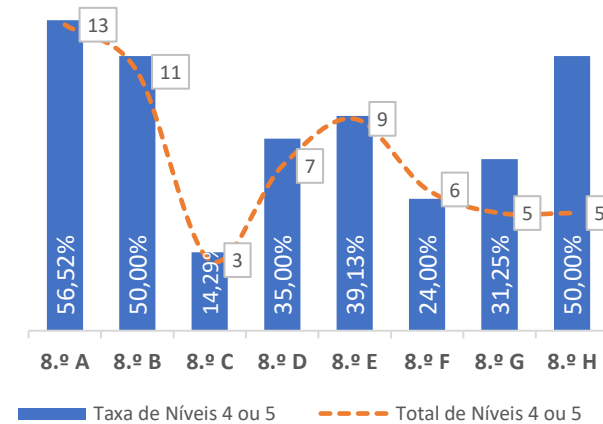

TAXA DE SUCESSO: TURMA vs MÉDIA ANO

NÍVEIS: MÉDIA TURMA vs MÉDIA ANO

TAXA E TOTAL DE NÍVEIS 1 OU 2

QUALIDADE DO SUCESSO - NÍVEIS 4 ou 5

Taxa de Sucesso 23/24	Taxa de Sucesso 22/23	Desvio
88,79%	89,40%	-0,61%

TAXA DE SUCESSO: TURMA vs MÉDIA ANO

NÍVEIS: MÉDIA TURMA vs MÉDIA ANO

TAXA E TOTAL DE NÍVEIS 1 OU 2

QUALIDADE DO SUCESSO - NÍVEIS 4 ou 5

Taxa de Sucesso 23/24	Taxa de Sucesso 22/23	Desvio
95,63%	71,09%	24,54%

TAXA DE SUCESSO: TURMA vs MÉDIA ANO

NÍVEIS: MÉDIA TURMA vs MÉDIA ANO

TAXA E TOTAL DE NÍVEIS 1 OU 2

QUALIDADE DO SUCESSO - NÍVEIS 4 ou 5

Taxa de Sucesso 23/24	Taxa de Sucesso 22/23	Desvio
78,10%	78,15%	-0,05%