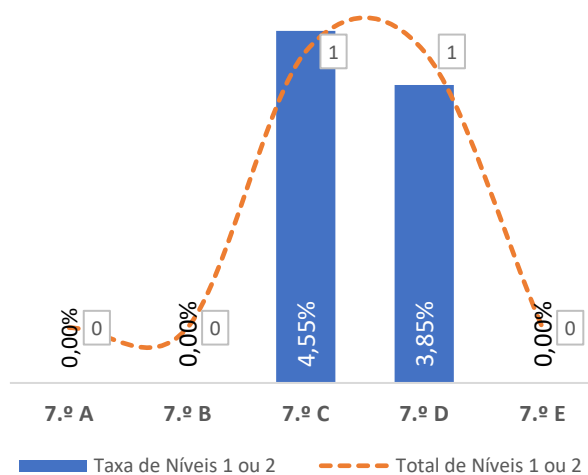

■ Taxa de Níveis 1 ou 2 - - - Total de Níveis 1 ou 2

QUALIDADE DO SUCESSO - NÍVEIS 4 ou 5

■ Taxa de Níveis 4 ou 5 - - - Total de Níveis 4 ou 5

Taxa de Sucesso 23/24	Taxa de Sucesso 22/23	Desvio
86,88%	60,16%	26,72%

TAXA DE SUCESSO: TURMA vs MÉDIA ANO

NÍVEIS: MÉDIA TURMA vs MÉDIA ANO

TAXA E TOTAL DE NÍVEIS 1 OU 2

QUALIDADE DO SUCESSO - NÍVEIS 4 ou 5

Taxa de Sucesso 23/24	Taxa de Sucesso 22/23	Desvio
63,50%	84,87%	-21,37%

TAXA DE SUCESSO: TURMA vs MÉDIA ANO

NÍVEIS: MÉDIA TURMA vs MÉDIA ANO

TAXA E TOTAL DE NÍVEIS 1 OU 2

QUALIDADE DO SUCESSO - NÍVEIS 4 ou 5

Taxa de Sucesso 23/24	Taxa de Sucesso 22/23	Desvio
98,20%	97,16%	1,04%