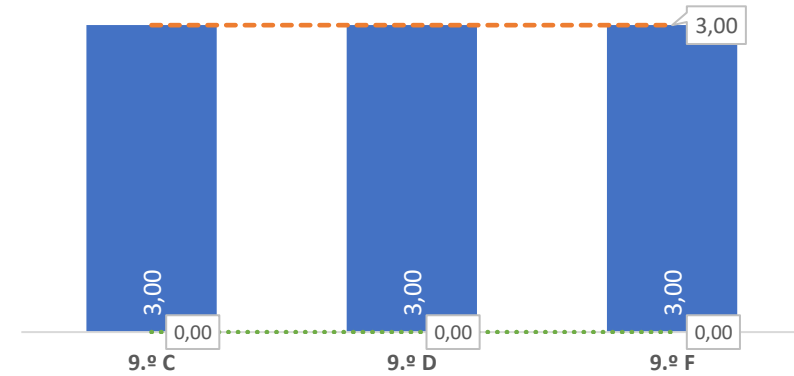

NÍVEIS: MÉDIA TURMA vs MÉDIA ANO

■ Nível Médio Turma   - - - Nível Médio por Ano   ..... Desvio