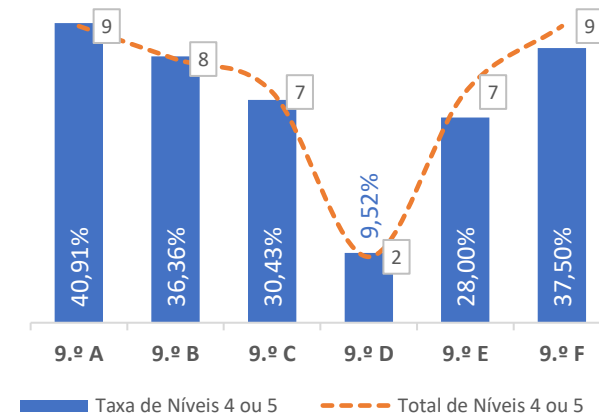

TAXA DE SUCESSO: TURMA vs MÉDIA ANO

NÍVEIS: MÉDIA TURMA vs MÉDIA ANO

TAXA E TOTAL DE NÍVEIS 1 OU 2

QUALIDADE DO SUCESSO - NÍVEIS 4 ou 5

Taxa de Sucesso 23/24	Taxa de Sucesso 22/23	Desvio
93,71%	86,82%	6,89%

TAXA DE SUCESSO: TURMA vs MÉDIA ANO

NÍVEIS: MÉDIA TURMA vs MÉDIA ANO

TAXA E TOTAL DE NÍVEIS 1 OU 2

QUALIDADE DO SUCESSO - NÍVEIS 4 ou 5

Taxa de Sucesso 23/24	Taxa de Sucesso 22/23	Desvio
94,89%	81,51%	13,38%