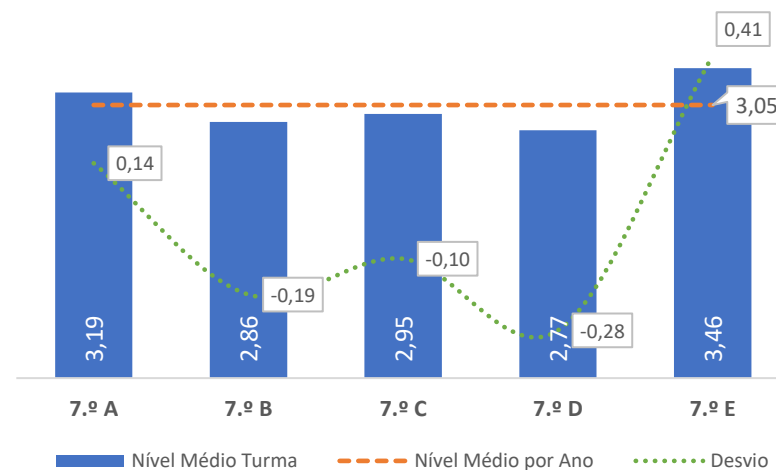

TAXA DE SUCESSO: TURMA vs MÉDIA ANO

NÍVEIS: MÉDIA TURMA vs MÉDIA ANO

TAXA E TOTAL DE NÍVEIS 1 OU 2

QUALIDADE DO SUCESSO - NÍVEIS 4 ou 5

Taxa de Sucesso 23/24	Taxa de Sucesso 22/23	Desvio
95,63%	71,09%	24,54%

TAXA DE SUCESSO: TURMA vs MÉDIA ANO

NÍVEIS: MÉDIA TURMA vs MÉDIA ANO

TAXA E TOTAL DE NÍVEIS 1 OU 2

QUALIDADE DO SUCESSO - NÍVEIS 4 ou 5

Taxa de Sucesso 23/24	Taxa de Sucesso 22/23	Desvio
78,10%	78,15%	-0,05%

TAXA DE SUCESSO: TURMA vs MÉDIA ANO

NÍVEIS: MÉDIA TURMA vs MÉDIA ANO

TAXA E TOTAL DE NÍVEIS 1 OU 2

QUALIDADE DO SUCESSO - NÍVEIS 4 ou 5

Taxa de Sucesso 23/24	Taxa de Sucesso 22/23	Desvio
68,97%	88,74%	-19,77%