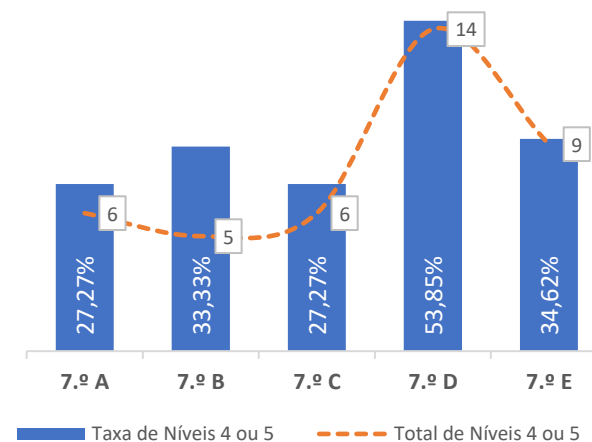

TAXA DE SUCESSO: TURMA vs MÉDIA ANO

NÍVEIS: MÉDIA TURMA vs MÉDIA ANO

TAXA E TOTAL DE NÍVEIS 1 OU 2

QUALIDADE DO SUCESSO - NÍVEIS 4 ou 5

Taxa de Sucesso 23/24	Taxa de Sucesso 22/23	Desvio
98,20%	97,16%	1,04%