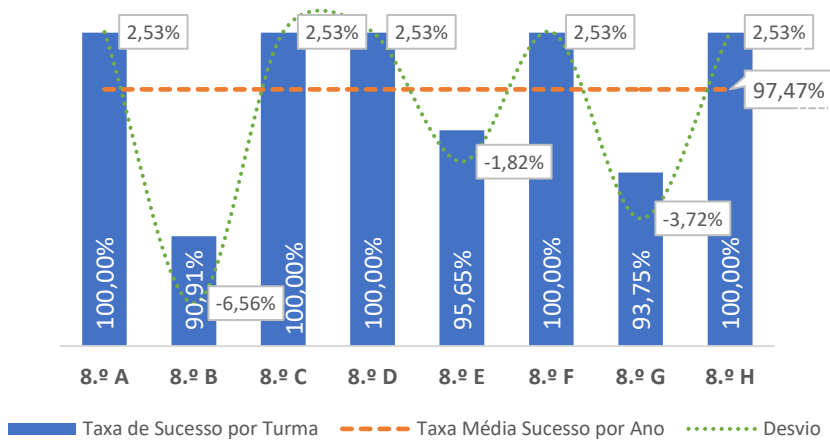

TAXA DE SUCESSO: TURMA vs MÉDIA ANO

NÍVEIS: MÉDIA TURMA vs MÉDIA ANO

TAXA E TOTAL DE NÍVEIS 1 OU 2

QUALIDADE DO SUCESSO - NÍVEIS 4 ou 5

Taxa de Sucesso 23/24	Taxa de Sucesso 22/23	Desvio
88,64%	92,52%	-3,88%

TAXA DE SUCESSO: TURMA vs MÉDIA ANO

NÍVEIS: MÉDIA TURMA vs MÉDIA ANO

TAXA E TOTAL DE NÍVEIS 1 OU 2

QUALIDADE DO SUCESSO - NÍVEIS 4 ou 5

Taxa de Sucesso 23/24	Taxa de Sucesso 22/23	Desvio
69,83%	86,09%	-16,26%

TAXA DE SUCESSO: TURMA vs MÉDIA ANO

NÍVEIS: MÉDIA TURMA vs MÉDIA ANO

TAXA E TOTAL DE NÍVEIS 1 OU 2

QUALIDADE DO SUCESSO - NÍVEIS 4 ou 5

Taxa de Sucesso 23/24	Taxa de Sucesso 22/23	Desvio
97,47%	77,52%	19,95%