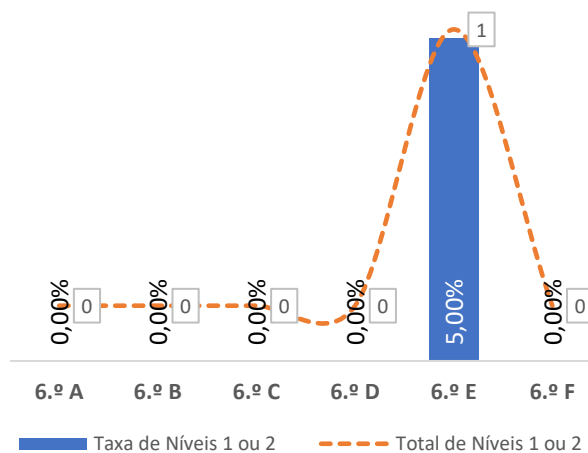

TAXA E TOTAL DE NÍVEIS 1 OU 2