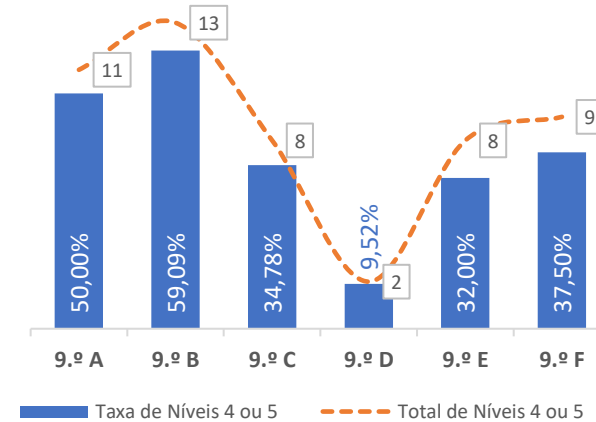

TAXA DE SUCESSO: TURMA vs MÉDIA ANO

NÍVEIS: MÉDIA TURMA vs MÉDIA ANO

TAXA E TOTAL DE NÍVEIS 1 OU 2

QUALIDADE DO SUCESSO - NÍVEIS 4 ou 5

Taxa de Sucesso 23/24	Taxa de Sucesso 22/23	Desvio
95,63%	71,09%	24,54%

TAXA DE SUCESSO: TURMA vs MÉDIA ANO

NÍVEIS: MÉDIA TURMA vs MÉDIA ANO

TAXA E TOTAL DE NÍVEIS 1 OU 2

QUALIDADE DO SUCESSO - NÍVEIS 4 ou 5

Taxa de Sucesso 23/24	Taxa de Sucesso 22/23	Desvio
78,10%	78,15%	-0,05%

TAXA DE SUCESSO: TURMA vs MÉDIA ANO

NÍVEIS: MÉDIA TURMA vs MÉDIA ANO

TAXA E TOTAL DE NÍVEIS 1 OU 2

QUALIDADE DO SUCESSO - NÍVEIS 4 ou 5

Taxa de Sucesso 23/24	Taxa de Sucesso 22/23	Desvio
68,97%	88,74%	-19,77%