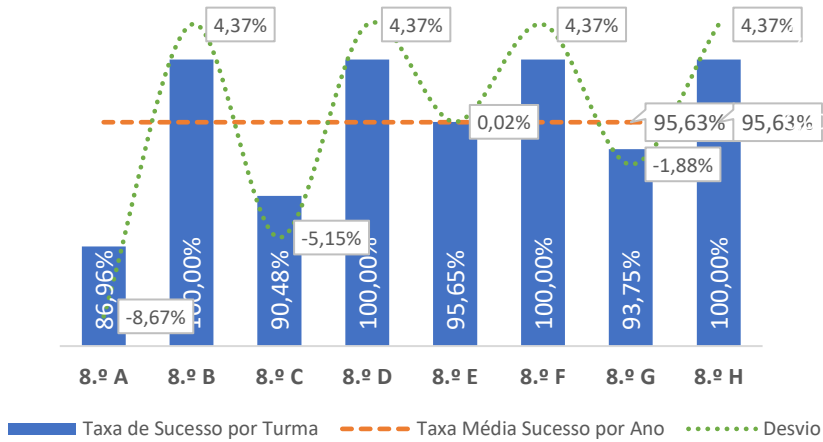

TAXA DE SUCESSO: TURMA vs MÉDIA ANO

NÍVEIS: MÉDIA TURMA vs MÉDIA ANO

TAXA E TOTAL DE NÍVEIS 1 OU 2

QUALIDADE DO SUCESSO - NÍVEIS 4 ou 5

Taxa de Sucesso 23/24	Taxa de Sucesso 22/23	Desvio
95,45%	81,90%	13,55%

TAXA DE SUCESSO: TURMA vs MÉDIA ANO

NÍVEIS: MÉDIA TURMA vs MÉDIA ANO

TAXA E TOTAL DE NÍVEIS 1 OU 2

QUALIDADE DO SUCESSO - NÍVEIS 4 ou 5

Taxa de Sucesso 23/24	Taxa de Sucesso 22/23	Desvio
88,79%	89,40%	-0,61%

TAXA DE SUCESSO: TURMA vs MÉDIA ANO

NÍVEIS: MÉDIA TURMA vs MÉDIA ANO

TAXA E TOTAL DE NÍVEIS 1 OU 2

QUALIDADE DO SUCESSO - NÍVEIS 4 ou 5

Taxa de Sucesso 23/24	Taxa de Sucesso 22/23	Desvio
95,63%	71,09%	24,54%