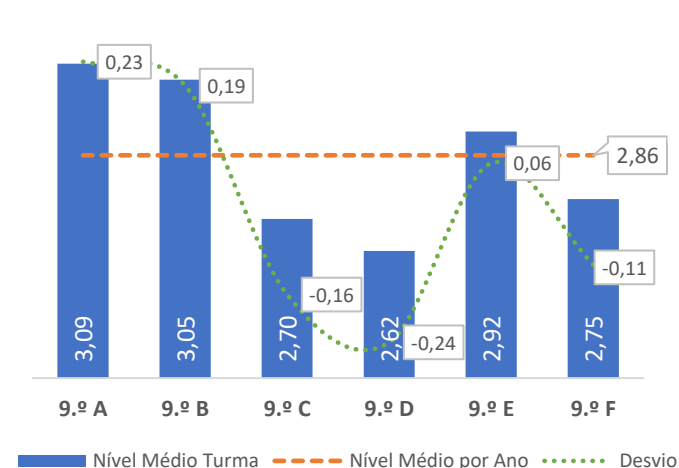

TAXA DE SUCESSO: TURMA vs MÉDIA ANO

■ Taxa de Sucesso por Turma - - - Taxa Média Sucesso por Ano Desvio

NÍVEIS: MÉDIA TURMA vs MÉDIA ANO

■ Nível Médio Turma - - - Nível Médio por Ano Desvio

TAXA E TOTAL DE NÍVEIS 1 OU 2

■ Taxa de Níveis 1 ou 2 - - - Total de Níveis 1 ou 2

QUALIDADE DO SUCESSO - NÍVEIS 4 ou 5

■ Taxa de Níveis 4 ou 5 - - - Total de Níveis 4 ou 5

Taxa de Sucesso 23/24	Taxa de Sucesso 22/23	Desvio
86,88%	60,16%	26,72%

TAXA DE SUCESSO: TURMA vs MÉDIA ANO

NÍVEIS: MÉDIA TURMA vs MÉDIA ANO

TAXA E TOTAL DE NÍVEIS 1 OU 2

QUALIDADE DO SUCESSO - NÍVEIS 4 ou 5

Taxa de Sucesso 23/24	Taxa de Sucesso 22/23	Desvio
63,50%	84,87%	-21,37%