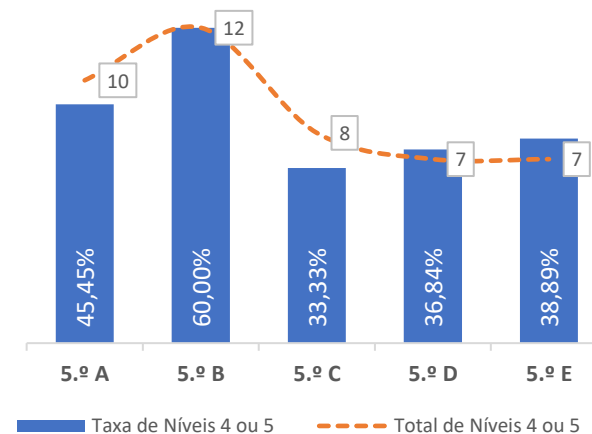

DEPARTAMENTO DE EXPRESSÕES

TAXA DE SUCESSO: TURMA vs MÉDIA ANO

NÍVEIS: MÉDIA TURMA vs MÉDIA ANO

TAXA E TOTAL DE NÍVEIS 1 OU 2

QUALIDADE DO SUCESSO - NÍVEIS 4 ou 5

Taxa de Sucesso 23/24	Taxa de Sucesso 22/23	Desvio
98,06%	100,00%	-1,94%