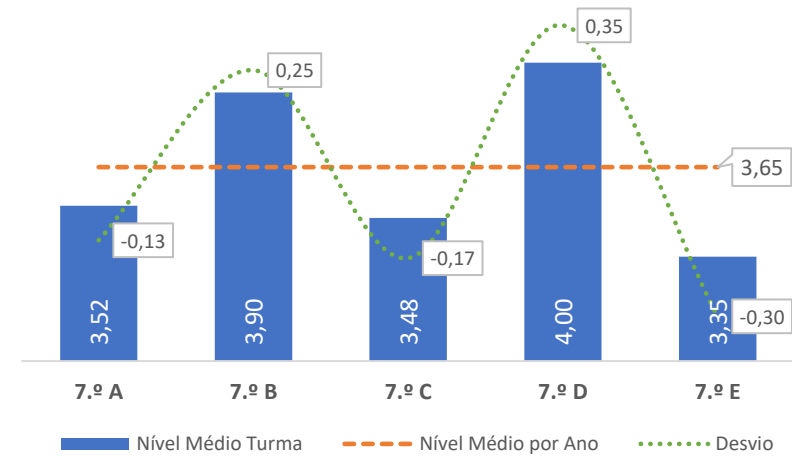

TAXA DE SUCESSO: TURMA vs MÉDIA ANO

NÍVEIS: MÉDIA TURMA vs MÉDIA ANO

TAXA E TOTAL DE NÍVEIS 1 OU 2

QUALIDADE DO SUCESSO - NÍVEIS 4 ou 5

Taxa de Sucesso 23/24	Taxa de Sucesso 22/23	Desvio
97,47%	77,52%	19,95%

TAXA DE SUCESSO: TURMA vs MÉDIA ANO

NÍVEIS: MÉDIA TURMA vs MÉDIA ANO

TAXA E TOTAL DE NÍVEIS 1 OU 2

QUALIDADE DO SUCESSO - NÍVEIS 4 ou 5

Taxa de Sucesso 23/24	Taxa de Sucesso 22/23	Desvio
82,48%	85,71%	-3,23%

TAXA DE SUCESSO: TURMA vs MÉDIA ANO

NÍVEIS: MÉDIA TURMA vs MÉDIA ANO

TAXA E TOTAL DE NÍVEIS 1 OU 2

QUALIDADE DO SUCESSO - NÍVEIS 4 ou 5

Taxa de Sucesso 23/24	Taxa de Sucesso 22/23	Desvio
88,70%	93,33%	-4,63%