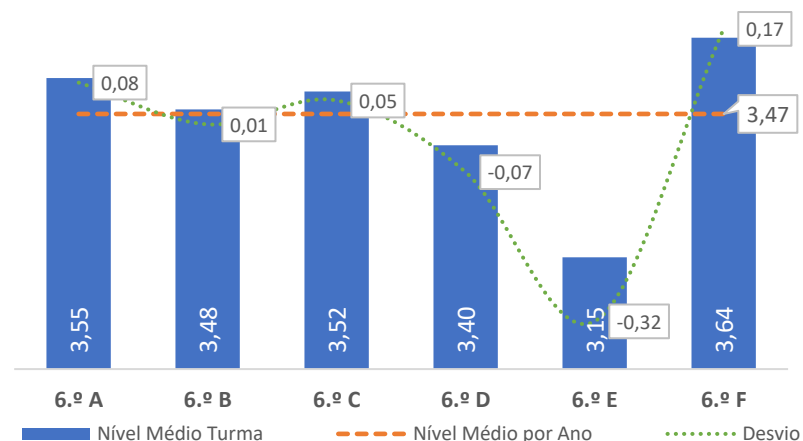

DEPARTAMENTO DE LÍNGUAS

TAXA DE SUCESSO: TURMA vs MÉDIA ANO

NÍVEIS: MÉDIA TURMA vs MÉDIA ANO

TAXA E TOTAL DE NÍVEIS 1 OU 2

QUALIDADE DO SUCESSO - NÍVEIS 4 ou 5

Taxa de Sucesso 23/24	Taxa de Sucesso 22/23	Desvio
89,90%	89,93%	-0,03%

TAXA DE SUCESSO: TURMA vs MÉDIA ANO

NÍVEIS: MÉDIA TURMA vs MÉDIA ANO

TAXA E TOTAL DE NÍVEIS 1 OU 2

QUALIDADE DO SUCESSO - NÍVEIS 4 ou 5

Taxa de Sucesso 23/24	Taxa de Sucesso 22/23	Desvio
93,89%	94,39%	-0,50%