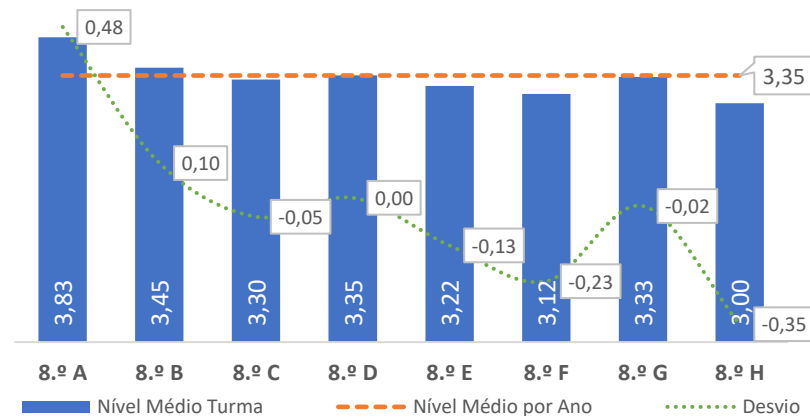

TAXA DE SUCESSO: TURMA vs MÉDIA ANO

NÍVEIS: MÉDIA TURMA vs MÉDIA ANO

TAXA E TOTAL DE NÍVEIS 1 OU 2

QUALIDADE DO SUCESSO - NÍVEIS 4 ou 5

Taxa de Sucesso 23/24	Taxa de Sucesso 22/23	Desvio
93,89%	94,39%	-0,50%

TAXA DE SUCESSO: TURMA vs MÉDIA ANO

NÍVEIS: MÉDIA TURMA vs MÉDIA ANO

TAXA E TOTAL DE NÍVEIS 1 OU 2

QUALIDADE DO SUCESSO - NÍVEIS 4 ou 5

Taxa de Sucesso 23/24	Taxa de Sucesso 22/23	Desvio
79,49%	88,67%	-9,18%

TAXA DE SUCESSO: TURMA vs MÉDIA ANO

NÍVEIS: MÉDIA TURMA vs MÉDIA ANO

TAXA E TOTAL DE NÍVEIS 1 OU 2

QUALIDADE DO SUCESSO - NÍVEIS 4 ou 5

Taxa de Sucesso 23/24	Taxa de Sucesso 22/23	Desvio
91,77%	78,13%	13,64%