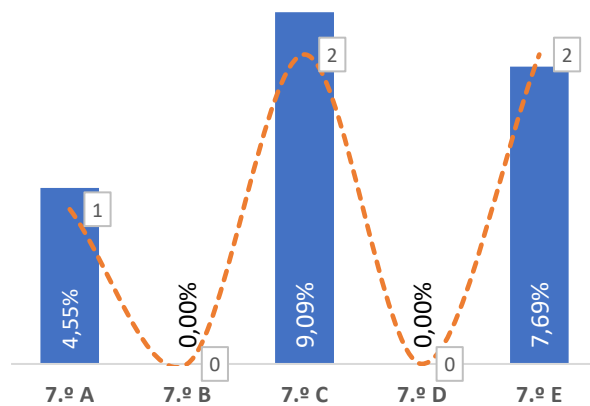

TAXA E TOTAL DE NÍVEIS 1 OU 2

■ Taxa de Níveis 1 ou 2   - - - Total de Níveis 1 ou 2