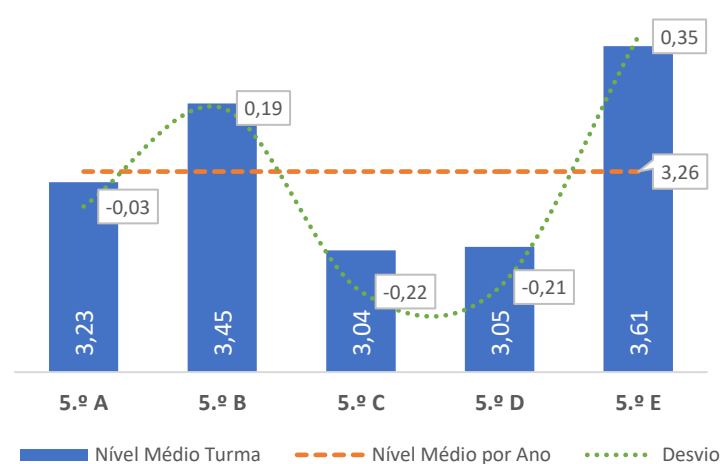

TAXA DE SUCESSO: TURMA vs MÉDIA ANO

NÍVEIS: MÉDIA TURMA vs MÉDIA ANO

TAXA E TOTAL DE NÍVEIS 1 OU 2

QUALIDADE DO SUCESSO - NÍVEIS 4 ou 5

Taxa de Sucesso 23/24	Taxa de Sucesso 22/23	Desvio
93,71%	86,82%	6,89%

TAXA DE SUCESSO: TURMA vs MÉDIA ANO

NÍVEIS: MÉDIA TURMA vs MÉDIA ANO

TAXA E TOTAL DE NÍVEIS 1 OU 2

QUALIDADE DO SUCESSO - NÍVEIS 4 ou 5

Taxa de Sucesso 23/24	Taxa de Sucesso 22/23	Desvio
94,89%	81,51%	13,38%

DEPARTAMENTO DE MATEMÁTICA E CIÊNCIAS EXPERIMENTAIS

TAXA DE SUCESSO: TURMA vs MÉDIA ANO

NÍVEIS: MÉDIA TURMA vs MÉDIA ANO

TAXA E TOTAL DE NÍVEIS 1 OU 2

QUALIDADE DO SUCESSO - NÍVEIS 4 ou 5

Taxa de Sucesso 23/24	Taxa de Sucesso 22/23	Desvio
81,55%	84,44%	-2,89%