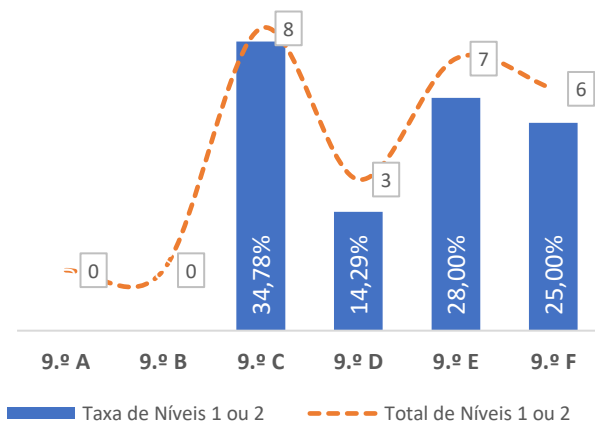

TAXA DE SUCESSO: TURMA vs MÉDIA ANO

NÍVEIS: MÉDIA TURMA vs MÉDIA ANO

TAXA E TOTAL DE NÍVEIS 1 OU 2

QUALIDADE DO SUCESSO - NÍVEIS 4 ou 5

Taxa de Sucesso 23/24	Taxa de Sucesso 22/23	Desvio
69,83%	86,09%	-16,26%

TAXA DE SUCESSO: TURMA vs MÉDIA ANO

NÍVEIS: MÉDIA TURMA vs MÉDIA ANO

TAXA E TOTAL DE NÍVEIS 1 OU 2

QUALIDADE DO SUCESSO - NÍVEIS 4 ou 5

Taxa de Sucesso 23/24	Taxa de Sucesso 22/23	Desvio
97,47%	77,52%	19,95%

TAXA DE SUCESSO: TURMA vs MÉDIA ANO

NÍVEIS: MÉDIA TURMA vs MÉDIA ANO

TAXA E TOTAL DE NÍVEIS 1 OU 2

QUALIDADE DO SUCESSO - NÍVEIS 4 ou 5

Taxa de Sucesso 23/24	Taxa de Sucesso 22/23	Desvio
82,48%	85,71%	-3,23%