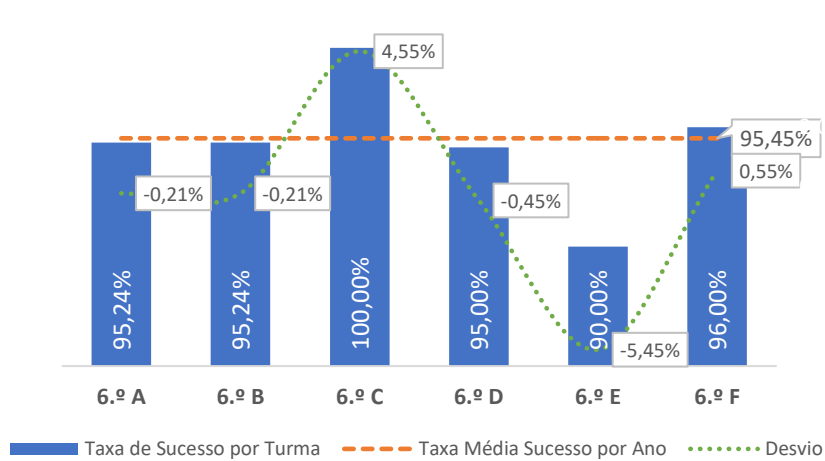

TAXA DE SUCESSO: TURMA vs MÉDIA ANO

NÍVEIS: MÉDIA TURMA vs MÉDIA ANO

TAXA E TOTAL DE NÍVEIS 1 OU 2

QUALIDADE DO SUCESSO - NÍVEIS 4 ou 5

Taxa de Sucesso 23/24	Taxa de Sucesso 22/23	Desvio
91,97%	71,43%	20,54%

DEPARTAMENTO DE CIÊNCIAS SOCIAIS E HUMANAS

TAXA DE SUCESSO: TURMA vs MÉDIA ANO

NÍVEIS: MÉDIA TURMA vs MÉDIA ANO

TAXA E TOTAL DE NÍVEIS 1 OU 2

QUALIDADE DO SUCESSO - NÍVEIS 4 ou 5

Taxa de Sucesso 23/24	Taxa de Sucesso 22/23	Desvio
78,22%	80,17%	-1,95%

TAXA DE SUCESSO: TURMA vs MÉDIA ANO

NÍVEIS: MÉDIA TURMA vs MÉDIA ANO

TAXA E TOTAL DE NÍVEIS 1 OU 2

QUALIDADE DO SUCESSO - NÍVEIS 4 ou 5

Taxa de Sucesso 23/24	Taxa de Sucesso 22/23	Desvio
95,45%	81,90%	13,55%