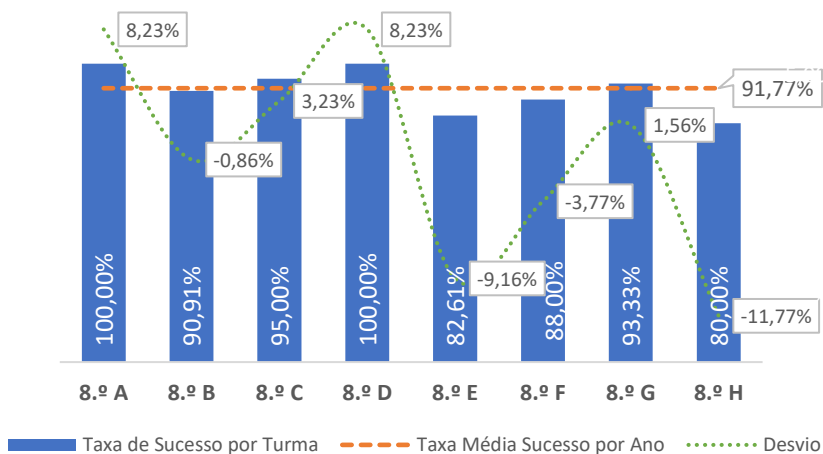

TAXA DE SUCESSO: TURMA vs MÉDIA ANO

NÍVEIS: MÉDIA TURMA vs MÉDIA ANO

TAXA E TOTAL DE NÍVEIS 1 OU 2

QUALIDADE DO SUCESSO - NÍVEIS 4 ou 5

Taxa de Sucesso 23/24	Taxa de Sucesso 22/23	Desvio
93,89%	94,39%	-0,50%

TAXA DE SUCESSO: TURMA vs MÉDIA ANO

NÍVEIS: MÉDIA TURMA vs MÉDIA ANO

TAXA E TOTAL DE NÍVEIS 1 OU 2

QUALIDADE DO SUCESSO - NÍVEIS 4 ou 5

Taxa de Sucesso 23/24	Taxa de Sucesso 22/23	Desvio
79,49%	88,67%	-9,18%

TAXA DE SUCESSO: TURMA vs MÉDIA ANO

NÍVEIS: MÉDIA TURMA vs MÉDIA ANO

TAXA E TOTAL DE NÍVEIS 1 OU 2

QUALIDADE DO SUCESSO - NÍVEIS 4 ou 5

Taxa de Sucesso 23/24	Taxa de Sucesso 22/23	Desvio
91,77%	78,13%	13,64%