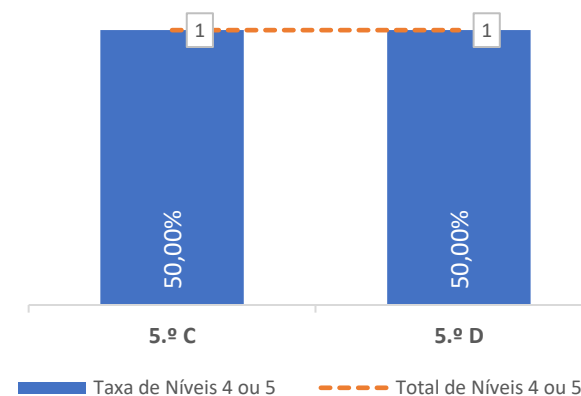

TAXA DE SUCESSO: TURMA vs MÉDIA ANO

NÍVEIS: MÉDIA TURMA vs MÉDIA ANO

TAXA E TOTAL DE NÍVEIS 1 OU 2

QUALIDADE DO SUCESSO - NÍVEIS 4 ou 5

Taxa de Sucesso 23/24	Taxa de Sucesso 22/23	Desvio
64,66%	55,56%	9,10%

PORTUGUÊS LÍNGUA NÃO MATERNA ▶ 5.º ANO

TAXA DE SUCESSO: TURMA vs MÉDIA ANO

NÍVEIS: MÉDIA TURMA vs MÉDIA ANO

TAXA E TOTAL DE NÍVEIS 1 OU 2

QUALIDADE DO SUCESSO - NÍVEIS 4 ou 5

Taxa de Sucesso 23/24	Taxa de Sucesso 22/23	Desvio
100,00%	---	---

TAXA DE SUCESSO: TURMA vs MÉDIA ANO

NÍVEIS: MÉDIA TURMA vs MÉDIA ANO

TAXA E TOTAL DE NÍVEIS 1 OU 2

QUALIDADE DO SUCESSO - NÍVEIS 4 ou 5

Taxa de Sucesso 23/24	Taxa de Sucesso 22/23	Desvio
100,00%	100,00%	0,00%