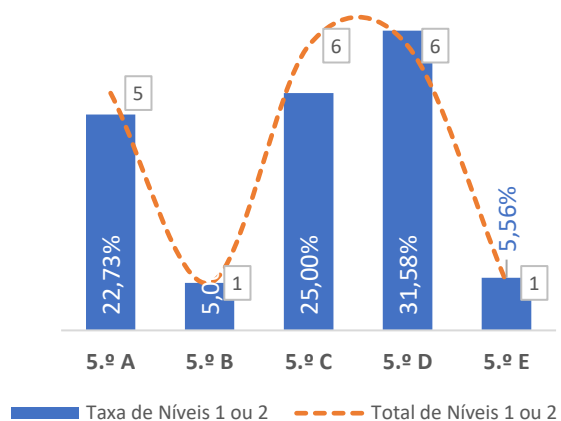

TAXA DE SUCESSO: TURMA vs MÉDIA ANO

NÍVEIS: MÉDIA TURMA vs MÉDIA ANO

TAXA E TOTAL DE NÍVEIS 1 OU 2

QUALIDADE DO SUCESSO - NÍVEIS 4 ou 5

Taxa de Sucesso 23/24	Taxa de Sucesso 22/23	Desvio
94,89%	81,51%	13,38%

DEPARTAMENTO DE MATEMÁTICA E CIÊNCIAS EXPERIMENTAIS

TAXA DE SUCESSO: TURMA vs MÉDIA ANO

NÍVEIS: MÉDIA TURMA vs MÉDIA ANO

TAXA E TOTAL DE NÍVEIS 1 OU 2

QUALIDADE DO SUCESSO - NÍVEIS 4 ou 5

Taxa de Sucesso 23/24	Taxa de Sucesso 22/23	Desvio
81,55%	84,44%	-2,89%

TAXA DE SUCESSO: TURMA vs MÉDIA ANO

■ Taxa de Sucesso por Turma - - - Taxa Média Sucesso por Ano Desvio

NÍVEIS: MÉDIA TURMA vs MÉDIA ANO

■ Nível Médio Turma - - - Nível Médio por Ano Desvio

TAXA E TOTAL DE NÍVEIS 1 OU 2