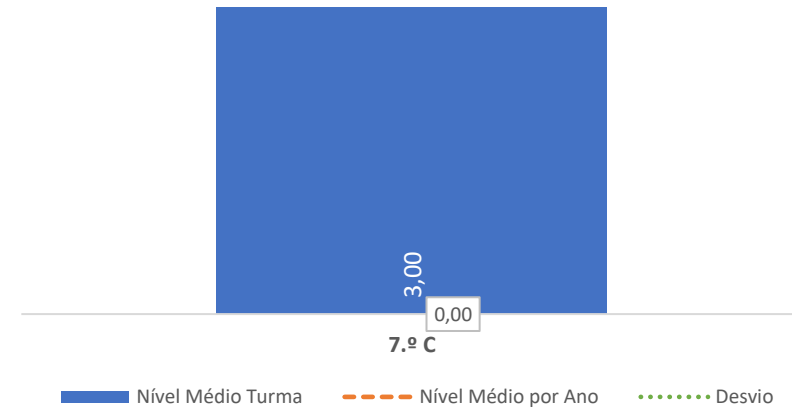

QUALIDADE DO SUCESSO - NÍVEIS 4 ou 5

NÍVEIS: MÉDIA TURMA vs MÉDIA ANO