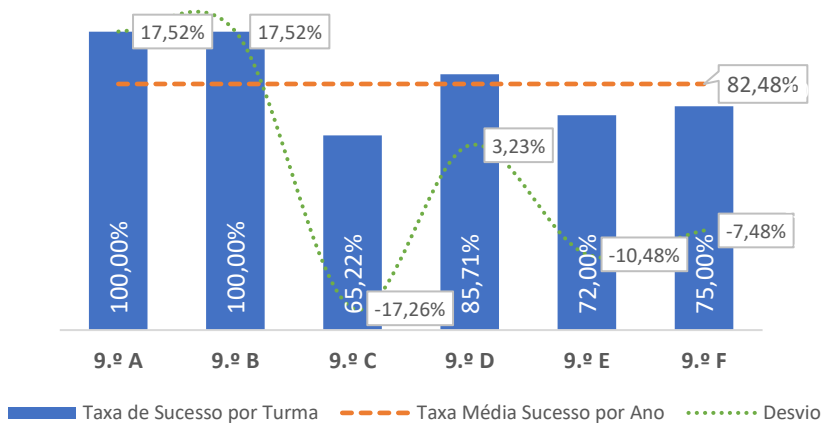

TAXA DE SUCESSO: TURMA vs MÉDIA ANO

NÍVEIS: MÉDIA TURMA vs MÉDIA ANO

TAXA E TOTAL DE NÍVEIS 1 OU 2

QUALIDADE DO SUCESSO - NÍVEIS 4 ou 5

Taxa de Sucesso 23/24	Taxa de Sucesso 22/23	Desvio
69,83%	86,09%	-16,26%

TAXA DE SUCESSO: TURMA vs MÉDIA ANO

NÍVEIS: MÉDIA TURMA vs MÉDIA ANO

TAXA E TOTAL DE NÍVEIS 1 OU 2

QUALIDADE DO SUCESSO - NÍVEIS 4 ou 5

Taxa de Sucesso 23/24	Taxa de Sucesso 22/23	Desvio
97,47%	77,52%	19,95%

TAXA DE SUCESSO: TURMA vs MÉDIA ANO

NÍVEIS: MÉDIA TURMA vs MÉDIA ANO

TAXA E TOTAL DE NÍVEIS 1 OU 2

QUALIDADE DO SUCESSO - NÍVEIS 4 ou 5

Taxa de Sucesso 23/24	Taxa de Sucesso 22/23	Desvio
82,48%	85,71%	-3,23%