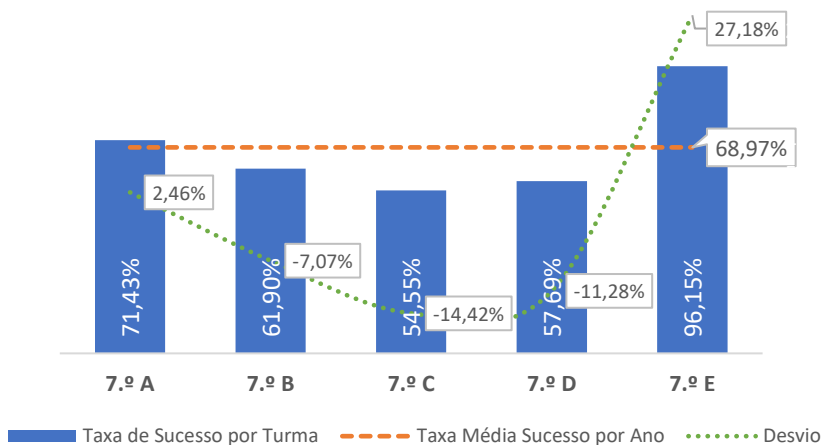

TAXA DE SUCESSO: TURMA vs MÉDIA ANO

NÍVEIS: MÉDIA TURMA vs MÉDIA ANO

TAXA E TOTAL DE NÍVEIS 1 OU 2

QUALIDADE DO SUCESSO - NÍVEIS 4 ou 5

Taxa de Sucesso 23/24	Taxa de Sucesso 22/23	Desvio
95,63%	71,09%	24,54%

TAXA DE SUCESSO: TURMA vs MÉDIA ANO

NÍVEIS: MÉDIA TURMA vs MÉDIA ANO

TAXA E TOTAL DE NÍVEIS 1 OU 2

QUALIDADE DO SUCESSO - NÍVEIS 4 ou 5

Taxa de Sucesso 23/24	Taxa de Sucesso 22/23	Desvio
78,10%	78,15%	-0,05%

TAXA DE SUCESSO: TURMA vs MÉDIA ANO

NÍVEIS: MÉDIA TURMA vs MÉDIA ANO

TAXA E TOTAL DE NÍVEIS 1 OU 2

QUALIDADE DO SUCESSO - NÍVEIS 4 ou 5

Taxa de Sucesso 23/24	Taxa de Sucesso 22/23	Desvio
68,97%	88,74%	-19,77%