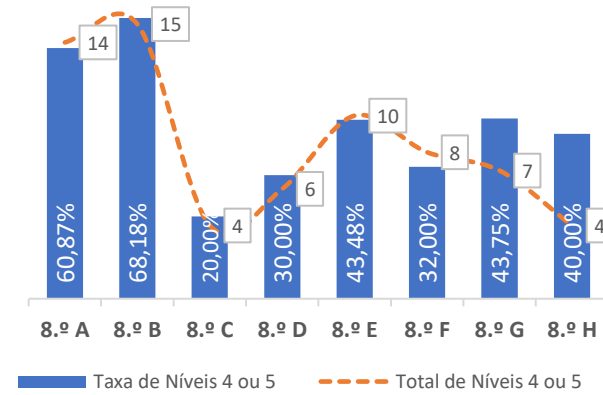

TAXA DE SUCESSO: TURMA vs MÉDIA ANO

NÍVEIS: MÉDIA TURMA vs MÉDIA ANO

TAXA E TOTAL DE NÍVEIS 1 OU 2

QUALIDADE DO SUCESSO - NÍVEIS 4 ou 5

Taxa de Sucesso 23/24	Taxa de Sucesso 22/23	Desvio
68,97%	88,74%	-19,77%

TAXA DE SUCESSO: TURMA vs MÉDIA ANO

NÍVEIS: MÉDIA TURMA vs MÉDIA ANO

TAXA E TOTAL DE NÍVEIS 1 OU 2

QUALIDADE DO SUCESSO - NÍVEIS 4 ou 5

Taxa de Sucesso 23/24	Taxa de Sucesso 22/23	Desvio
93,71%	86,82%	6,89%

TAXA DE SUCESSO: TURMA vs MÉDIA ANO

NÍVEIS: MÉDIA TURMA vs MÉDIA ANO

TAXA E TOTAL DE NÍVEIS 1 OU 2

QUALIDADE DO SUCESSO - NÍVEIS 4 ou 5

Taxa de Sucesso 23/24	Taxa de Sucesso 22/23	Desvio
94,89%	81,51%	13,38%