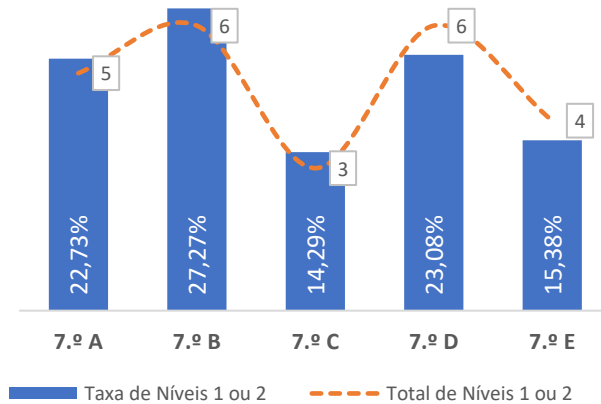

TAXA DE SUCESSO: TURMA vs MÉDIA ANO

NÍVEIS: MÉDIA TURMA vs MÉDIA ANO

TAXA E TOTAL DE NÍVEIS 1 OU 2

QUALIDADE DO SUCESSO - NÍVEIS 4 ou 5

Taxa de Sucesso 23/24	Taxa de Sucesso 22/23	Desvio
93,89%	94,39%	-0,50%

TAXA DE SUCESSO: TURMA vs MÉDIA ANO

NÍVEIS: MÉDIA TURMA vs MÉDIA ANO

TAXA E TOTAL DE NÍVEIS 1 OU 2

QUALIDADE DO SUCESSO - NÍVEIS 4 ou 5

Taxa de Sucesso 23/24	Taxa de Sucesso 22/23	Desvio
79,49%	88,67%	-9,18%