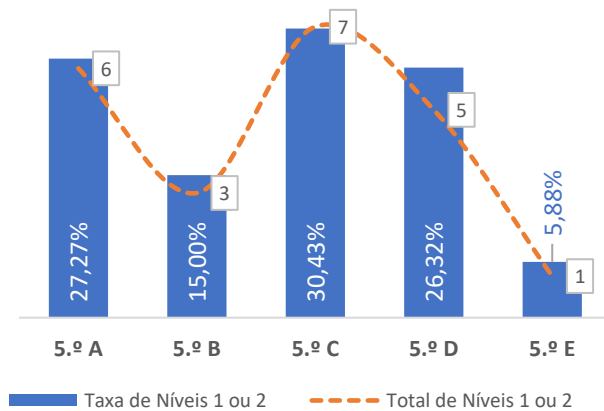

TAXA DE SUCESSO: TURMA vs MÉDIA ANO

NÍVEIS: MÉDIA TURMA vs MÉDIA ANO

TAXA E TOTAL DE NÍVEIS 1 OU 2

QUALIDADE DO SUCESSO - NÍVEIS 4 ou 5

Taxa de Sucesso 23/24	Taxa de Sucesso 22/23	Desvio
91,97%	71,43%	20,54%

DEPARTAMENTO DE CIÊNCIAS SOCIAIS E HUMANAS

TAXA DE SUCESSO: TURMA vs MÉDIA ANO

NÍVEIS: MÉDIA TURMA vs MÉDIA ANO

TAXA E TOTAL DE NÍVEIS 1 OU 2

QUALIDADE DO SUCESSO - NÍVEIS 4 ou 5

Taxa de Sucesso 23/24	Taxa de Sucesso 22/23	Desvio
78,22%	80,17%	-1,95%

TAXA DE SUCESSO: TURMA vs MÉDIA ANO

NÍVEIS: MÉDIA TURMA vs MÉDIA ANO

TAXA E TOTAL DE NÍVEIS 1 OU 2

QUALIDADE DO SUCESSO - NÍVEIS 4 ou 5

Taxa de Sucesso 23/24	Taxa de Sucesso 22/23	Desvio
95,45%	81,90%	13,55%