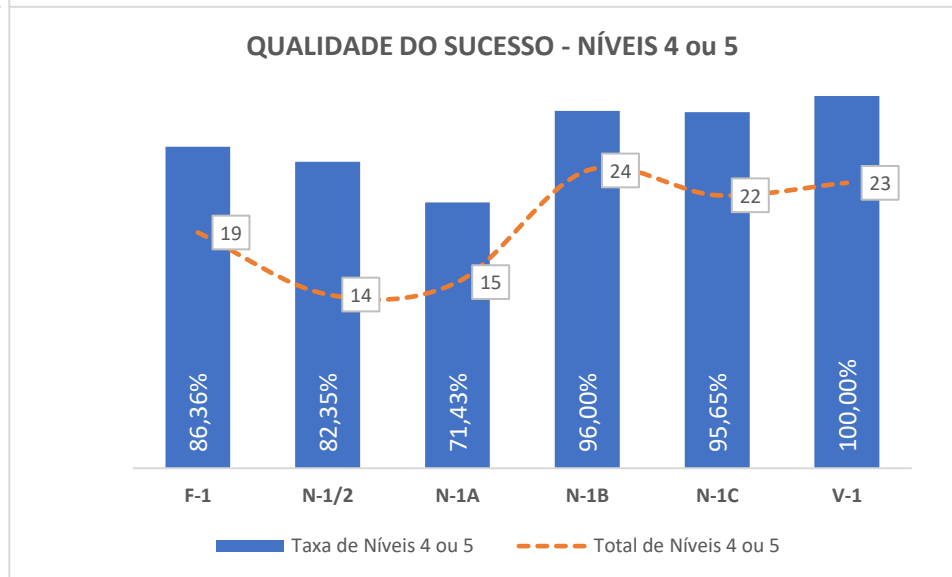

Taxa de Sucesso 23/24	Taxa de Sucesso 22/23	Desvio
91,16%	88,41%	2,75%

Taxa de Sucesso 23/24	Taxa de Sucesso 22/23	Desvio
92,86%	96,38%	-3,52%

TAXA DE SUCESSO: TURMA vs MÉDIA ANO

NÍVEIS: MÉDIA TURMA vs MÉDIA ANO

TAXA E TOTAL DE NÍVEIS 1 OU 2

QUALIDADE DO SUCESSO - NÍVEIS 4 ou 5

Taxa de Sucesso 23/24	Taxa de Sucesso 22/23	Desvio
97,99%	92,24%	5,75%

Taxa de Sucesso 23/24	Taxa de Sucesso 22/23	Desvio
97,14%	100,00%	-2,86%

Taxa de Sucesso 23/24	Taxa de Sucesso 22/23	Desvio
95,30%	98,26%	-2,96%

Taxa de Sucesso 23/24	Taxa de Sucesso 22/23	Desvio
91,60%	97,83%	-6,23%

Taxa de Sucesso 23/24	Taxa de Sucesso 22/23	Desvio
91,16%	87,68%	3,48%

Taxa de Sucesso 23/24	Taxa de Sucesso 22/23	Desvio
97,86%	96,38%	1,48%

Taxa de Sucesso 23/24	Taxa de Sucesso 22/23	Desvio
93,96%	88,79%	5,17%

Taxa de Sucesso 23/24	Taxa de Sucesso 22/23	Desvio
98,47%	97,83%	0,64%