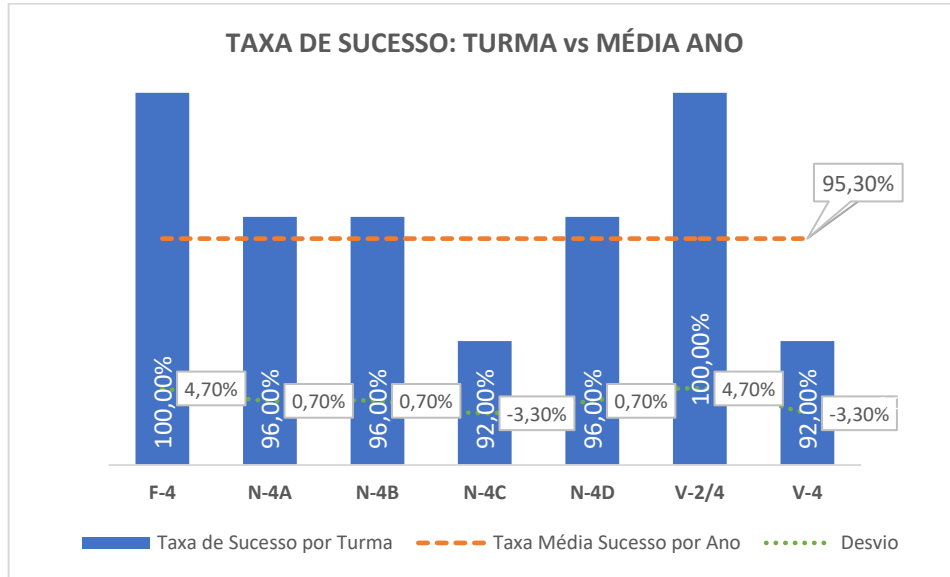

Taxa de Sucesso 23/24	Taxa de Sucesso 22/23	Desvio
91,16%	88,41%	2,75%

Taxa de Sucesso 23/24	Taxa de Sucesso 22/23	Desvio
92,86%	96,38%	-3,52%

TAXA DE SUCESSO: TURMA vs MÉDIA ANO

NÍVEIS: MÉDIA TURMA vs MÉDIA ANO

TAXA E TOTAL DE NÍVEIS 1 OU 2

QUALIDADE DO SUCESSO - NÍVEIS 4 ou 5

Taxa de Sucesso 23/24	Taxa de Sucesso 22/23	Desvio
97,99%	92,24%	5,75%

Taxa de Sucesso 23/24	Taxa de Sucesso 22/23	Desvio
97,14%	100,00%	-2,86%

Taxa de Sucesso 23/24	Taxa de Sucesso 22/23	Desvio
95,30%	98,26%	-2,96%

Taxa de Sucesso 23/24	Taxa de Sucesso 22/23	Desvio
91,60%	97,83%	-6,23%

Taxa de Sucesso 23/24	Taxa de Sucesso 22/23	Desvio
91,16%	87,68%	3,48%

Taxa de Sucesso 23/24	Taxa de Sucesso 22/23	Desvio
97,86%	96,38%	1,48%

Taxa de Sucesso 23/24	Taxa de Sucesso 22/23	Desvio
93,96%	88,79%	5,17%

Taxa de Sucesso 23/24	Taxa de Sucesso 22/23	Desvio
98,47%	97,83%	0,64%