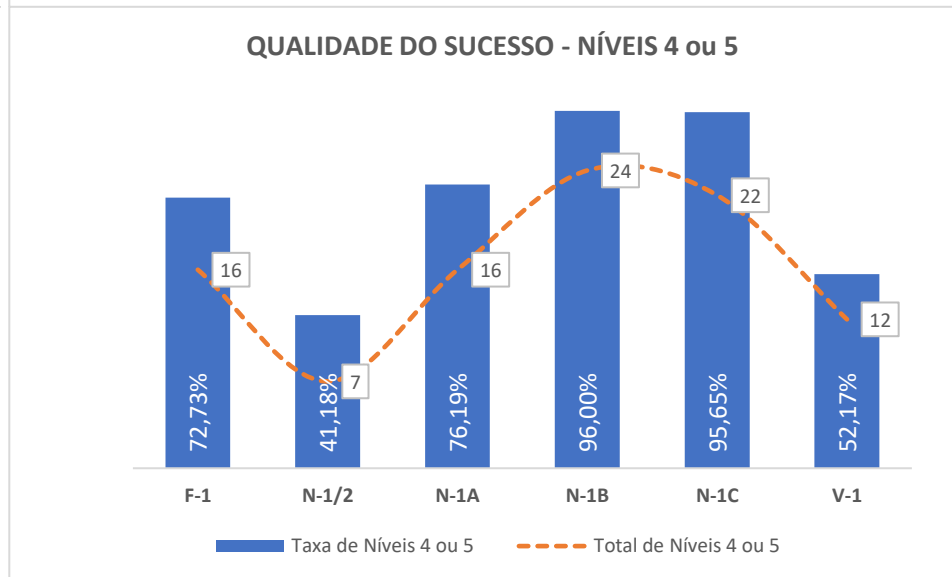

Taxa de Sucesso 23/24	Taxa de Sucesso 22/23	Desvio
95,30%	98,26%	-2,96%

Taxa de Sucesso 23/24	Taxa de Sucesso 22/23	Desvio
91,60%	97,83%	-6,23%

Taxa de Sucesso 23/24	Taxa de Sucesso 22/23	Desvio
91,16%	87,68%	3,48%

Taxa de Sucesso 23/24	Taxa de Sucesso 22/23	Desvio
97,86%	96,38%	1,48%

Taxa de Sucesso 23/24	Taxa de Sucesso 22/23	Desvio
93,96%	88,79%	5,17%

Taxa de Sucesso 23/24	Taxa de Sucesso 22/23	Desvio
98,47%	97,83%	0,64%

Taxa de Sucesso 23/24	Taxa de Sucesso 22/23	Desvio
96,60%	97,10%	-0,50%

Taxa de Sucesso 23/24	Taxa de Sucesso 22/23	Desvio
100,00%	100,00%	0,00%

Turma	Taxa de Sucesso 23/24 (%)	Taxa de Sucesso 22/23 (%)	Desvio (%)
4.º ANO	96,64%	94,83%	1,81%