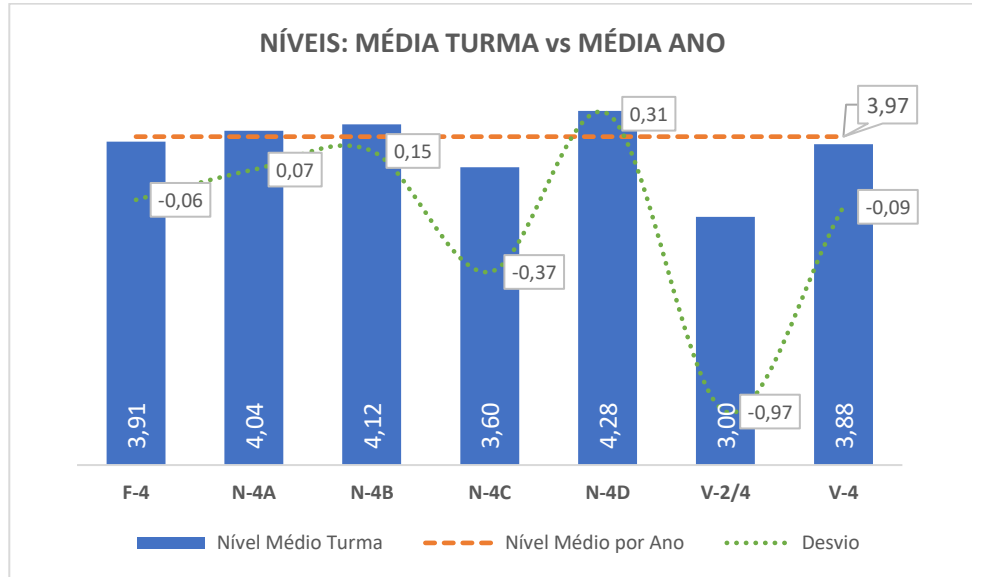

Taxa de Sucesso 23/24	Taxa de Sucesso 22/23	Desvio
91,16%	88,41%	2,75%

Taxa de Sucesso 23/24	Taxa de Sucesso 22/23	Desvio
92,86%	96,38%	-3,52%

TAXA DE SUCESSO: TURMA vs MÉDIA ANO

NÍVEIS: MÉDIA TURMA vs MÉDIA ANO

TAXA E TOTAL DE NÍVEIS 1 OU 2

QUALIDADE DO SUCESSO - NÍVEIS 4 ou 5

Taxa de Sucesso 23/24	Taxa de Sucesso 22/23	Desvio
97,99%	92,24%	5,75%

Taxa de Sucesso 23/24	Taxa de Sucesso 22/23	Desvio
97,14%	100,00%	-2,86%

Taxa de Sucesso 23/24	Taxa de Sucesso 22/23	Desvio
95,30%	98,26%	-2,96%

Taxa de Sucesso 23/24	Taxa de Sucesso 22/23	Desvio
91,60%	97,83%	-6,23%

Taxa de Sucesso 23/24	Taxa de Sucesso 22/23	Desvio
91,16%	87,68%	3,48%