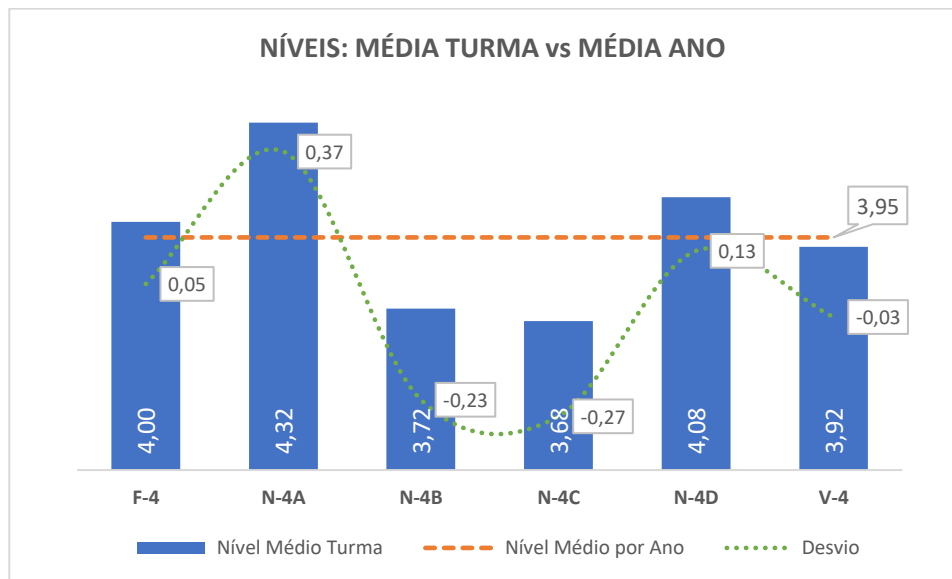

Taxa de Sucesso 23/24	Taxa de Sucesso 22/23	Desvio
95,30%	98,26%	-2,96%

Taxa de Sucesso 23/24	Taxa de Sucesso 22/23	Desvio
91,60%	97,83%	-6,23%

Taxa de Sucesso 23/24	Taxa de Sucesso 22/23	Desvio
91,16%	87,68%	3,48%

Taxa de Sucesso 23/24	Taxa de Sucesso 22/23	Desvio
97,86%	96,38%	1,48%

Taxa de Sucesso 23/24	Taxa de Sucesso 22/23	Desvio
93,96%	88,79%	5,17%

Taxa de Sucesso 23/24	Taxa de Sucesso 22/23	Desvio
98,47%	97,83%	0,64%

Taxa de Sucesso 23/24	Taxa de Sucesso 22/23	Desvio
96,60%	97,10%	-0,50%

Taxa de Sucesso 23/24	Taxa de Sucesso 22/23	Desvio
100,00%	100,00%	0,00%

Turma	Taxa de Sucesso 23/24 (%)	Taxa de Sucesso 22/23 (%)	Desvio (%)
4.º ANO	96,64%	94,83%	1,81%