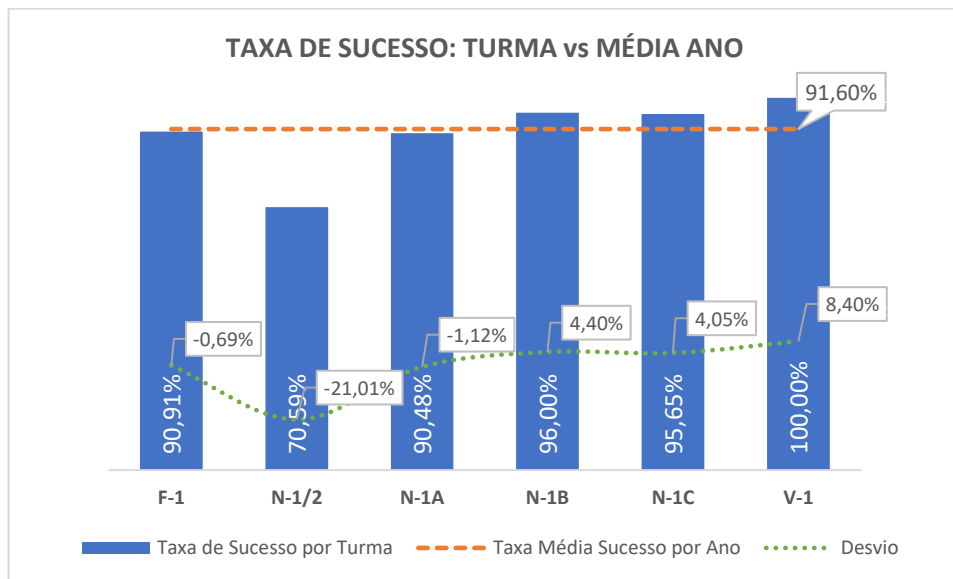

Taxa de Sucesso 23/24	Taxa de Sucesso 22/23	Desvio
91,16%	88,41%	2,75%

Taxa de Sucesso 23/24	Taxa de Sucesso 22/23	Desvio
92,86%	96,38%	-3,52%

TAXA DE SUCESSO: TURMA vs MÉDIA ANO

NÍVEIS: MÉDIA TURMA vs MÉDIA ANO

TAXA E TOTAL DE NÍVEIS 1 OU 2

QUALIDADE DO SUCESSO - NÍVEIS 4 ou 5

Taxa de Sucesso 23/24	Taxa de Sucesso 22/23	Desvio
97,99%	92,24%	5,75%

Taxa de Sucesso 23/24	Taxa de Sucesso 22/23	Desvio
97,14%	100,00%	-2,86%

Taxa de Sucesso 23/24	Taxa de Sucesso 22/23	Desvio
95,30%	98,26%	-2,96%

Taxa de Sucesso 23/24	Taxa de Sucesso 22/23	Desvio
91,60%	97,83%	-6,23%

Taxa de Sucesso 23/24	Taxa de Sucesso 22/23	Desvio
91,16%	87,68%	3,48%

Taxa de Sucesso 23/24	Taxa de Sucesso 22/23	Desvio
97,86%	96,38%	1,48%

Taxa de Sucesso 23/24	Taxa de Sucesso 22/23	Desvio
93,96%	88,79%	5,17%

Taxa de Sucesso 23/24	Taxa de Sucesso 22/23	Desvio
98,47%	97,83%	0,64%