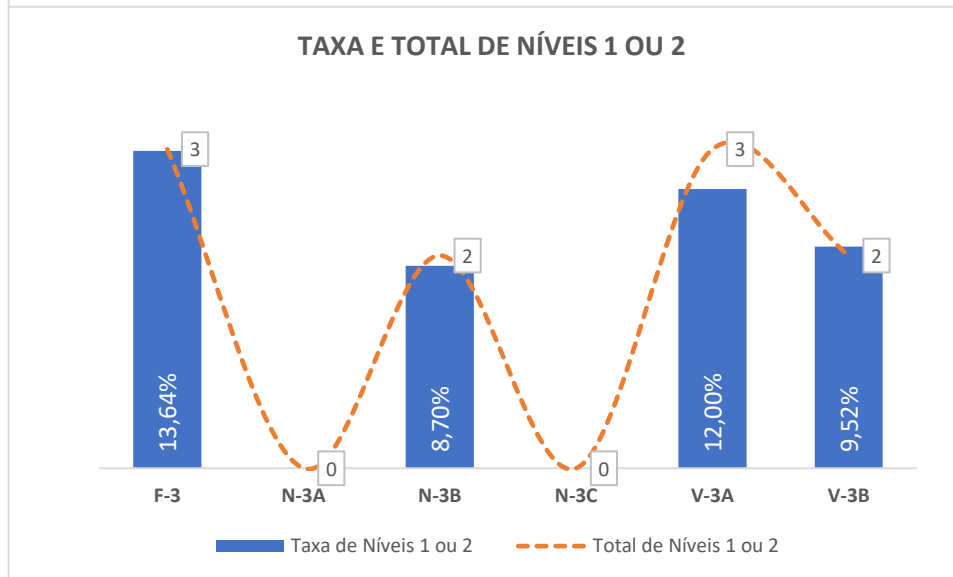

TAXA DE SUCESSO: TURMA vs MÉDIA ANO

NÍVEIS: MÉDIA TURMA vs MÉDIA ANO

TAXA E TOTAL DE NÍVEIS 1 OU 2

QUALIDADE DO SUCESSO - NÍVEIS 4 ou 5

Taxa de Sucesso 23/24	Taxa de Sucesso 22/23	Desvio
90,08%	94,93%	-4,85%

Taxa de Sucesso 23/24	Taxa de Sucesso 22/23	Desvio
91,16%	88,41%	2,75%

Taxa de Sucesso 23/24	Taxa de Sucesso 22/23	Desvio
92,86%	96,38%	-3,52%

TAXA DE SUCESSO: TURMA vs MÉDIA ANO

NÍVEIS: MÉDIA TURMA vs MÉDIA ANO

TAXA E TOTAL DE NÍVEIS 1 OU 2

QUALIDADE DO SUCESSO - NÍVEIS 4 ou 5

Taxa de Sucesso 23/24	Taxa de Sucesso 22/23	Desvio
97,99%	92,24%	5,75%

Taxa de Sucesso 23/24	Taxa de Sucesso 22/23	Desvio
97,14%	100,00%	-2,86%