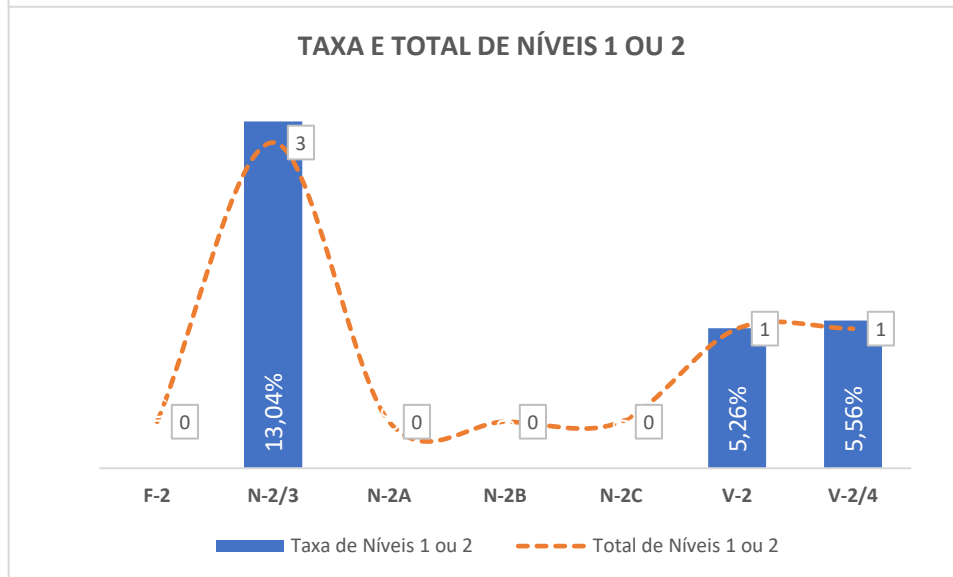

TAXA E TOTAL DE NÍVEIS 1 OU 2

QUALIDADE DO SUCESSO - NÍVEIS 4 ou 5

Taxa de Sucesso 23/24	Taxa de Sucesso 22/23	Desvio
97,99%	92,24%	5,75%

Taxa de Sucesso 23/24	Taxa de Sucesso 22/23	Desvio
97,14%	100,00%	-2,86%

Taxa de Sucesso 23/24	Taxa de Sucesso 22/23	Desvio
95,30%	98,26%	-2,96%

Taxa de Sucesso 23/24	Taxa de Sucesso 22/23	Desvio
91,60%	97,83%	-6,23%

Taxa de Sucesso 23/24	Taxa de Sucesso 22/23	Desvio
91,16%	87,68%	3,48%

Taxa de Sucesso 23/24	Taxa de Sucesso 22/23	Desvio
97,86%	96,38%	1,48%

Taxa de Sucesso 23/24	Taxa de Sucesso 22/23	Desvio
93,96%	88,79%	5,17%

Taxa de Sucesso 23/24	Taxa de Sucesso 22/23	Desvio
98,47%	97,83%	0,64%