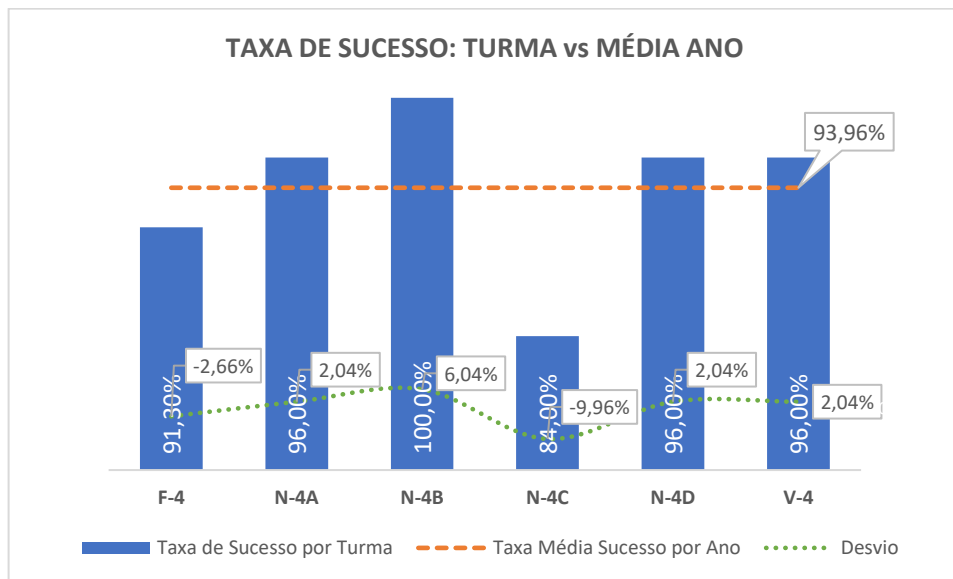

TAXA E TOTAL DE NÍVEIS 1 OU 2

QUALIDADE DO SUCESSO - NÍVEIS 4 ou 5

Taxa de Sucesso 23/24	Taxa de Sucesso 22/23	Desvio
97,99%	92,24%	5,75%

Taxa de Sucesso 23/24	Taxa de Sucesso 22/23	Desvio
97,14%	100,00%	-2,86%

Taxa de Sucesso 23/24	Taxa de Sucesso 22/23	Desvio
95,30%	98,26%	-2,96%

Taxa de Sucesso 23/24	Taxa de Sucesso 22/23	Desvio
91,60%	97,83%	-6,23%

Taxa de Sucesso 23/24	Taxa de Sucesso 22/23	Desvio
91,16%	87,68%	3,48%

Taxa de Sucesso 23/24	Taxa de Sucesso 22/23	Desvio
97,86%	96,38%	1,48%

Taxa de Sucesso 23/24	Taxa de Sucesso 22/23	Desvio
93,96%	88,79%	5,17%

Taxa de Sucesso 23/24	Taxa de Sucesso 22/23	Desvio
98,47%	97,83%	0,64%