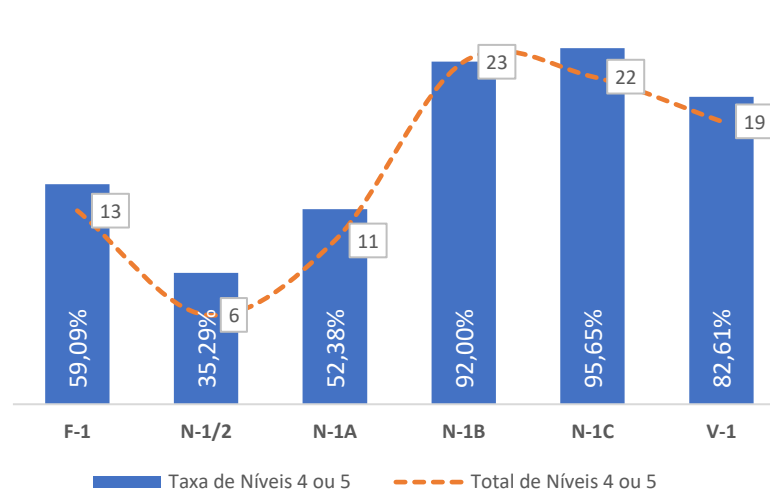

TAXA DE SUCESSO: TURMA vs MÉDIA ANO

NÍVEIS: MÉDIA TURMA vs MÉDIA ANO

TAXA E TOTAL DE NÍVEIS 1 OU 2

QUALIDADE DO SUCESSO - NÍVEIS 4 ou 5

Taxa de Sucesso 23/24	Taxa de Sucesso 22/23	Desvio
90,08%	94,93%	-4,85%

Taxa de Sucesso 23/24	Taxa de Sucesso 22/23	Desvio
91,16%	88,41%	2,75%

Taxa de Sucesso 23/24	Taxa de Sucesso 22/23	Desvio
92,86%	96,38%	-3,52%

TAXA DE SUCESSO: TURMA vs MÉDIA ANO

NÍVEIS: MÉDIA TURMA vs MÉDIA ANO

TAXA E TOTAL DE NÍVEIS 1 OU 2

QUALIDADE DO SUCESSO - NÍVEIS 4 ou 5

Taxa de Sucesso 23/24	Taxa de Sucesso 22/23	Desvio
97,99%	92,24%	5,75%

Taxa de Sucesso 23/24	Taxa de Sucesso 22/23	Desvio
97,14%	100,00%	-2,86%