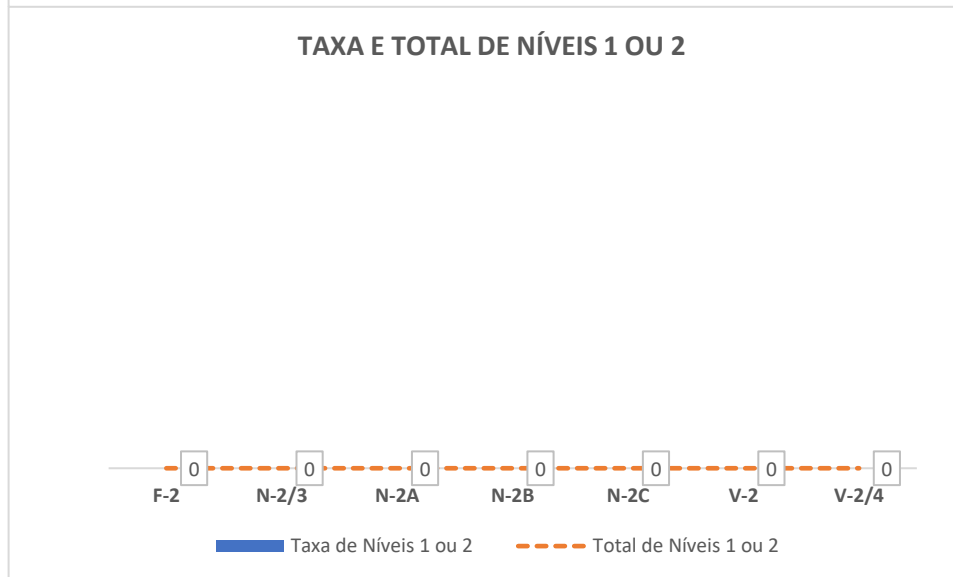

Taxa de Sucesso 23/24	Taxa de Sucesso 22/23	Desvio
100,00%	100,00%	0,00%

Taxa de Sucesso 23/24	Taxa de Sucesso 22/23	Desvio
100,00%	96,30%	3,70%

Taxa de Sucesso 23/24	Taxa de Sucesso 22/23	Desvio
100,00%	98,55%	1,45%

Taxa de Sucesso 23/24	Taxa de Sucesso 22/23	Desvio
100,00%	100,00%	0,00%

Taxa de Sucesso 23/24	Taxa de Sucesso 22/23	Desvio
100,00%	100,00%	0,00%

Taxa de Sucesso 23/24	Taxa de Sucesso 22/23	Desvio
100,00%	99,28%	0,72%