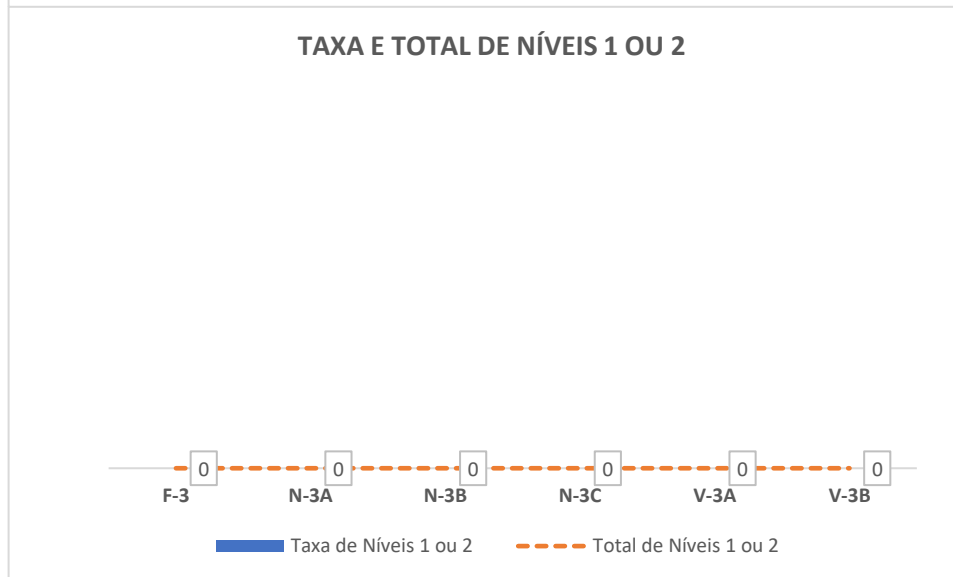

Taxa de Sucesso 23/24	Taxa de Sucesso 22/23	Desvio
100,00%	100,00%	0,00%