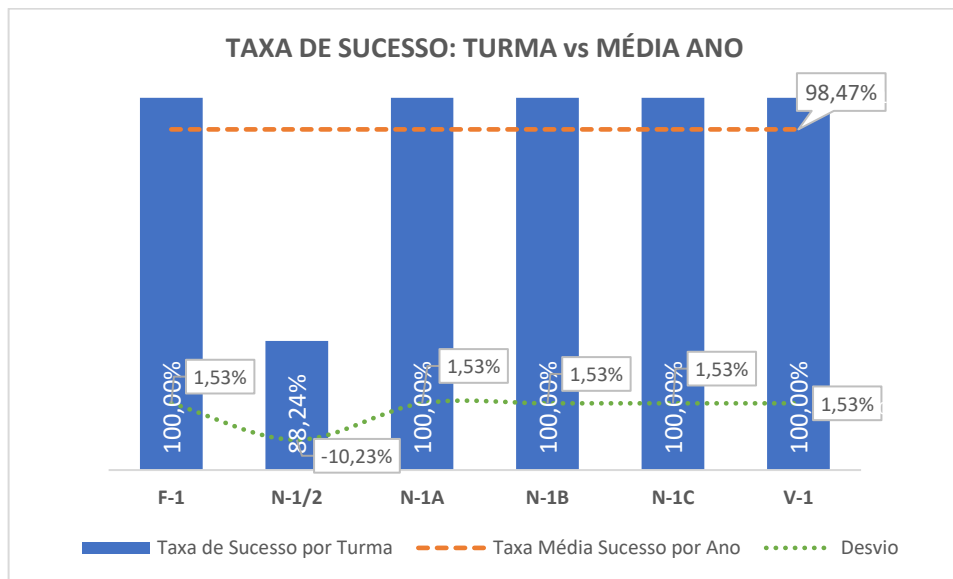

TAXA E TOTAL DE NÍVEIS 1 OU 2

QUALIDADE DO SUCESSO - NÍVEIS 4 ou 5

Taxa de Sucesso 23/24	Taxa de Sucesso 22/23	Desvio
97,99%	92,24%	5,75%

Taxa de Sucesso 23/24	Taxa de Sucesso 22/23	Desvio
97,14%	100,00%	-2,86%

Taxa de Sucesso 23/24	Taxa de Sucesso 22/23	Desvio
95,30%	98,26%	-2,96%

Taxa de Sucesso 23/24	Taxa de Sucesso 22/23	Desvio
91,60%	97,83%	-6,23%

Taxa de Sucesso 23/24	Taxa de Sucesso 22/23	Desvio
91,16%	87,68%	3,48%

Taxa de Sucesso 23/24	Taxa de Sucesso 22/23	Desvio
97,86%	96,38%	1,48%

Taxa de Sucesso 23/24	Taxa de Sucesso 22/23	Desvio
93,96%	88,79%	5,17%

Taxa de Sucesso 23/24	Taxa de Sucesso 22/23	Desvio
98,47%	97,83%	0,64%