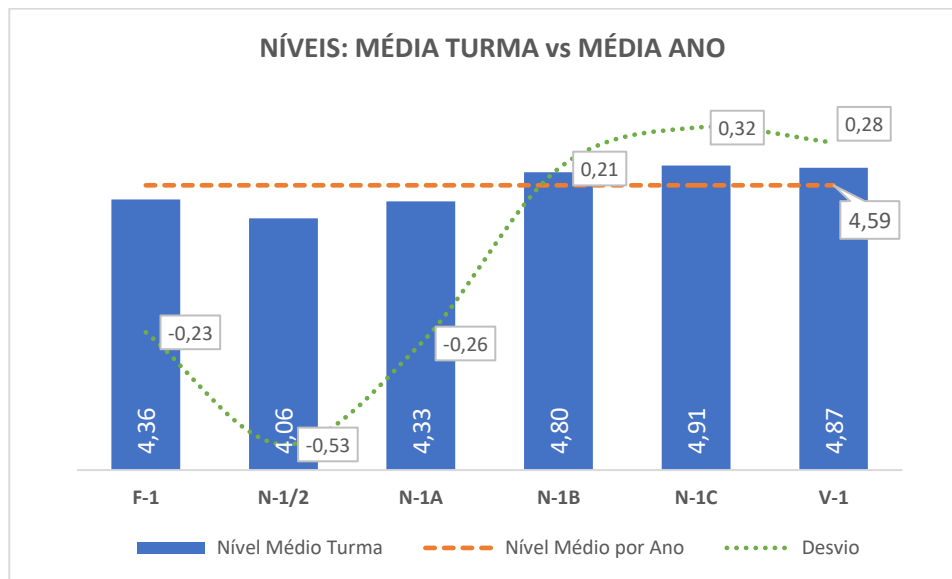

TAXA E TOTAL DE NÍVEIS 1 OU 2

QUALIDADE DO SUCESSO - NÍVEIS 4 ou 5

Taxa de Sucesso 23/24	Taxa de Sucesso 22/23	Desvio
97,99%	92,24%	5,75%

Taxa de Sucesso 23/24	Taxa de Sucesso 22/23	Desvio
97,14%	100,00%	-2,86%

Taxa de Sucesso 23/24	Taxa de Sucesso 22/23	Desvio
95,30%	98,26%	-2,96%

Taxa de Sucesso 23/24	Taxa de Sucesso 22/23	Desvio
91,60%	97,83%	-6,23%

Taxa de Sucesso 23/24	Taxa de Sucesso 22/23	Desvio
91,16%	87,68%	3,48%

Taxa de Sucesso 23/24	Taxa de Sucesso 22/23	Desvio
97,86%	96,38%	1,48%

Taxa de Sucesso 23/24	Taxa de Sucesso 22/23	Desvio
93,96%	88,79%	5,17%

Taxa de Sucesso 23/24	Taxa de Sucesso 22/23	Desvio
98,47%	97,83%	0,64%