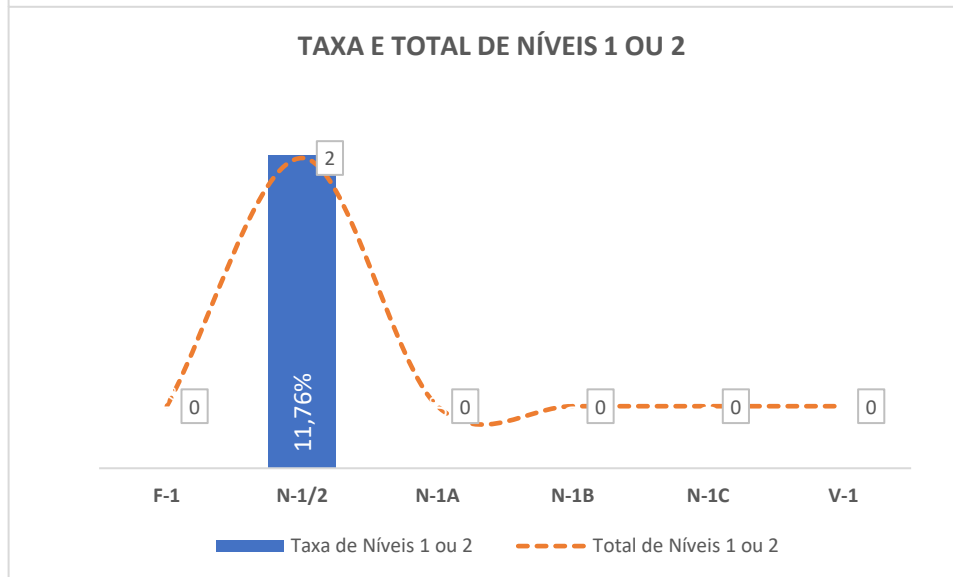

TAXA E TOTAL DE NÍVEIS 1 OU 2

QUALIDADE DO SUCESSO - NÍVEIS 4 ou 5

Taxa de Sucesso 23/24	Taxa de Sucesso 22/23	Desvio
97,99%	92,24%	5,75%

Taxa de Sucesso 23/24	Taxa de Sucesso 22/23	Desvio
97,14%	100,00%	-2,86%

Taxa de Sucesso 23/24	Taxa de Sucesso 22/23	Desvio
95,30%	98,26%	-2,96%

Taxa de Sucesso 23/24	Taxa de Sucesso 22/23	Desvio
91,60%	97,83%	-6,23%

Taxa de Sucesso 23/24	Taxa de Sucesso 22/23	Desvio
91,16%	87,68%	3,48%

Taxa de Sucesso 23/24	Taxa de Sucesso 22/23	Desvio
97,86%	96,38%	1,48%

Taxa de Sucesso 23/24	Taxa de Sucesso 22/23	Desvio
93,96%	88,79%	5,17%

Taxa de Sucesso 23/24	Taxa de Sucesso 22/23	Desvio
98,47%	97,83%	0,64%