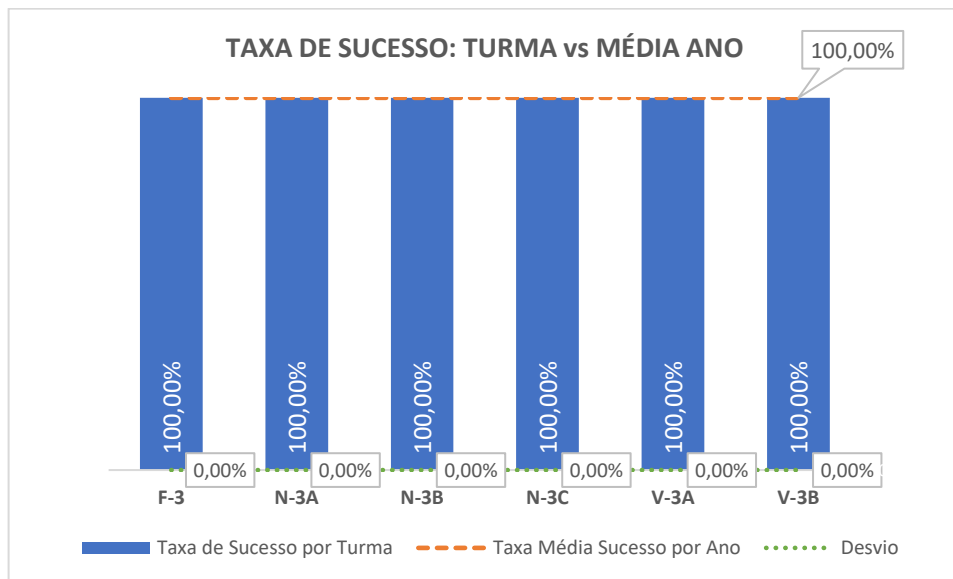

Taxa de Sucesso 23/24	Taxa de Sucesso 22/23	Desvio
97,86%	96,38%	1,48%

Taxa de Sucesso 23/24	Taxa de Sucesso 22/23	Desvio
93,96%	88,79%	5,17%

Taxa de Sucesso 23/24	Taxa de Sucesso 22/23	Desvio
98,47%	97,83%	0,64%

Taxa de Sucesso 23/24	Taxa de Sucesso 22/23	Desvio
96,60%	97,10%	-0,50%

Taxa de Sucesso 23/24	Taxa de Sucesso 22/23	Desvio
100,00%	100,00%	0,00%

Turma	Taxa de Sucesso 23/24 (%)	Taxa de Sucesso 22/23 (%)	Desvio (%)
4.º ANO	96,64%	94,83%	1,81%

Taxa de Sucesso 23/24	Taxa de Sucesso 22/23	Desvio
99,24%	97,10%	2,14%

Taxa de Sucesso 23/24	Taxa de Sucesso 22/23	Desvio
100,00%	100,00%	0,00%

Taxa de Sucesso 23/24	Taxa de Sucesso 22/23	Desvio
100,00%	100,00%	0,00%