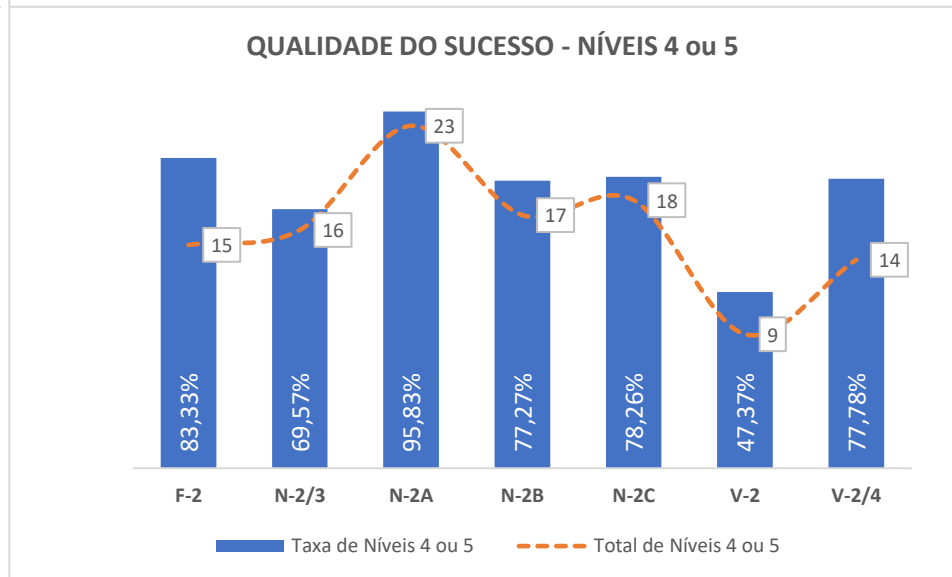

Taxa de Sucesso 23/24	Taxa de Sucesso 22/23	Desvio
91,16%	88,41%	2,75%

Taxa de Sucesso 23/24	Taxa de Sucesso 22/23	Desvio
92,86%	96,38%	-3,52%

TAXA DE SUCESSO: TURMA vs MÉDIA ANO

NÍVEIS: MÉDIA TURMA vs MÉDIA ANO

TAXA E TOTAL DE NÍVEIS 1 OU 2

QUALIDADE DO SUCESSO - NÍVEIS 4 ou 5

Taxa de Sucesso 23/24	Taxa de Sucesso 22/23	Desvio
97,99%	92,24%	5,75%

Taxa de Sucesso 23/24	Taxa de Sucesso 22/23	Desvio
97,14%	100,00%	-2,86%

Taxa de Sucesso 23/24	Taxa de Sucesso 22/23	Desvio
95,30%	98,26%	-2,96%

Taxa de Sucesso 23/24	Taxa de Sucesso 22/23	Desvio
91,60%	97,83%	-6,23%

Taxa de Sucesso 23/24	Taxa de Sucesso 22/23	Desvio
91,16%	87,68%	3,48%

Taxa de Sucesso 23/24	Taxa de Sucesso 22/23	Desvio
97,86%	96,38%	1,48%

Taxa de Sucesso 23/24	Taxa de Sucesso 22/23	Desvio
93,96%	88,79%	5,17%

Taxa de Sucesso 23/24	Taxa de Sucesso 22/23	Desvio
98,47%	97,83%	0,64%