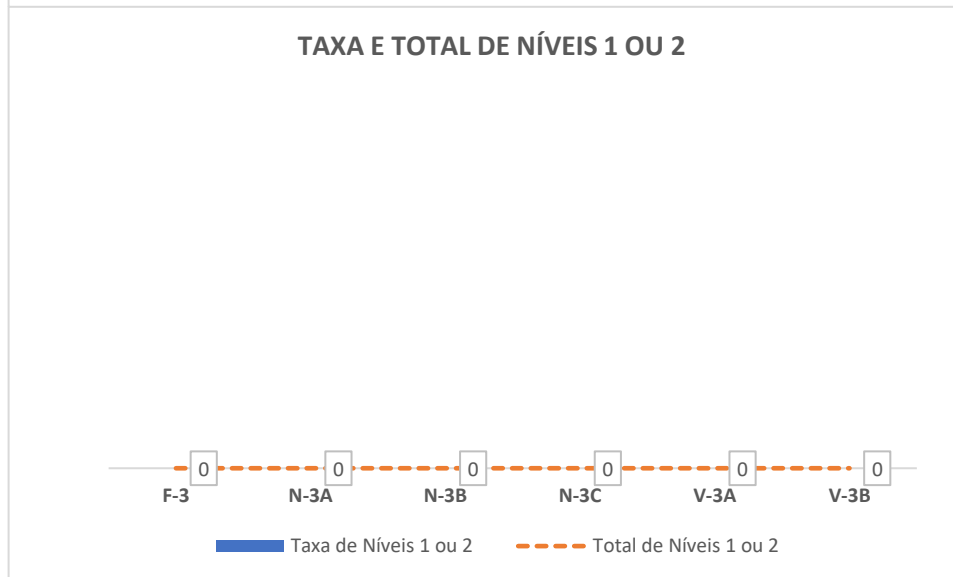

Taxa de Sucesso 23/24	Taxa de Sucesso 22/23	Desvio
97,86%	96,38%	1,48%

Taxa de Sucesso 23/24	Taxa de Sucesso 22/23	Desvio
93,96%	88,79%	5,17%

Taxa de Sucesso 23/24	Taxa de Sucesso 22/23	Desvio
98,47%	97,83%	0,64%

Taxa de Sucesso 23/24	Taxa de Sucesso 22/23	Desvio
96,60%	97,10%	-0,50%

Taxa de Sucesso 23/24	Taxa de Sucesso 22/23	Desvio
100,00%	100,00%	0,00%

Turma	Taxa de Sucesso 23/24 (%)	Taxa de Sucesso 22/23 (%)	Desvio (%)
4.º ANO	96,64%	94,83%	1,81%

Taxa de Sucesso 23/24	Taxa de Sucesso 22/23	Desvio
99,24%	97,10%	2,14%

Taxa de Sucesso 23/24	Taxa de Sucesso 22/23	Desvio
100,00%	100,00%	0,00%

Taxa de Sucesso 23/24	Taxa de Sucesso 22/23	Desvio
100,00%	100,00%	0,00%