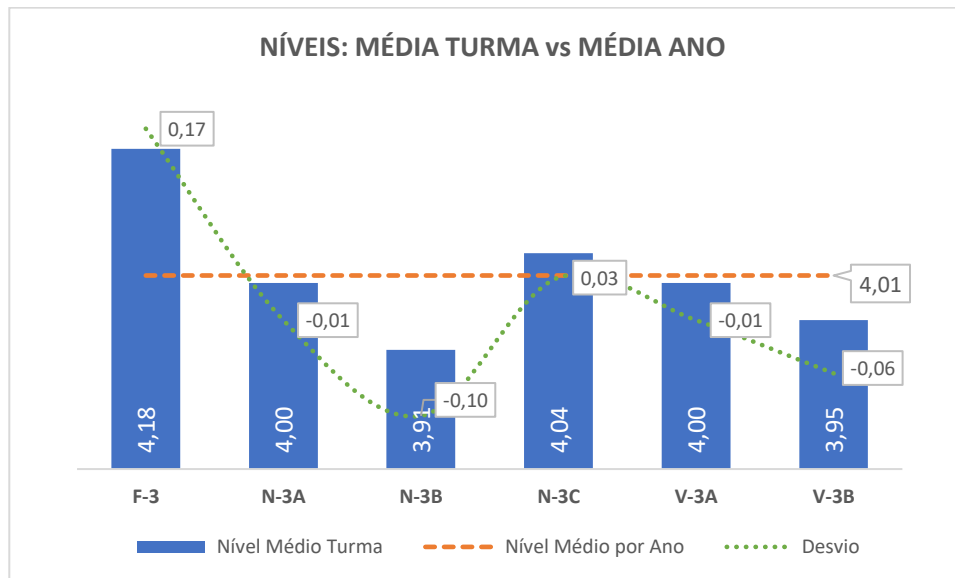

Taxa de Sucesso 23/24	Taxa de Sucesso 22/23	Desvio
95,30%	98,26%	-2,96%

Taxa de Sucesso 23/24	Taxa de Sucesso 22/23	Desvio
91,60%	97,83%	-6,23%

Taxa de Sucesso 23/24	Taxa de Sucesso 22/23	Desvio
91,16%	87,68%	3,48%

Taxa de Sucesso 23/24	Taxa de Sucesso 22/23	Desvio
97,86%	96,38%	1,48%

Taxa de Sucesso 23/24	Taxa de Sucesso 22/23	Desvio
93,96%	88,79%	5,17%

Taxa de Sucesso 23/24	Taxa de Sucesso 22/23	Desvio
98,47%	97,83%	0,64%

Taxa de Sucesso 23/24	Taxa de Sucesso 22/23	Desvio
96,60%	97,10%	-0,50%

Taxa de Sucesso 23/24	Taxa de Sucesso 22/23	Desvio
100,00%	100,00%	0,00%

Turma	Taxa de Sucesso 23/24 (%)	Taxa de Sucesso 22/23 (%)	Desvio (%)
4.º ANO	96,64%	94,83%	1,81%