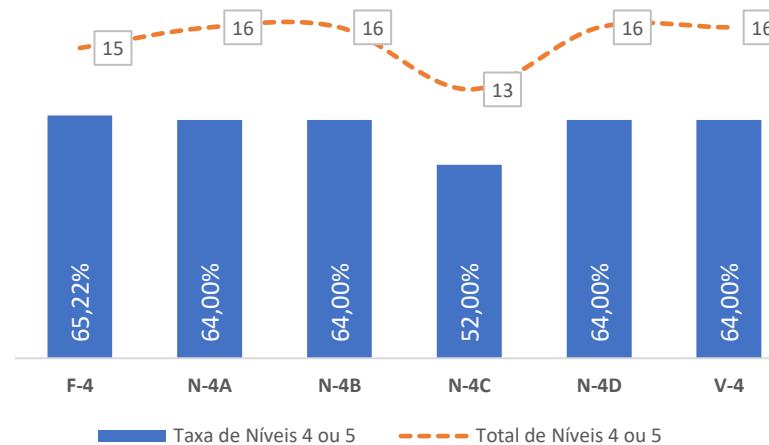

TAXA DE SUCESSO: TURMA vs MÉDIA ANO

NÍVEIS: MÉDIA TURMA vs MÉDIA ANO

TAXA E TOTAL DE NÍVEIS 1 OU 2

QUALIDADE DO SUCESSO - NÍVEIS 4 ou 5

Taxa de Sucesso 23/24	Taxa de Sucesso 22/23	Desvio
90,08%	94,93%	-4,85%

Taxa de Sucesso 23/24	Taxa de Sucesso 22/23	Desvio
91,16%	88,41%	2,75%

Taxa de Sucesso 23/24	Taxa de Sucesso 22/23	Desvio
92,86%	96,38%	-3,52%

TAXA DE SUCESSO: TURMA vs MÉDIA ANO

NÍVEIS: MÉDIA TURMA vs MÉDIA ANO

TAXA E TOTAL DE NÍVEIS 1 OU 2

QUALIDADE DO SUCESSO - NÍVEIS 4 ou 5

Taxa de Sucesso 23/24	Taxa de Sucesso 22/23	Desvio
97,99%	92,24%	5,75%

Taxa de Sucesso 23/24	Taxa de Sucesso 22/23	Desvio
97,14%	100,00%	-2,86%

Taxa de Sucesso 23/24	Taxa de Sucesso 22/23	Desvio
95,30%	98,26%	-2,96%

Taxa de Sucesso 23/24	Taxa de Sucesso 22/23	Desvio
91,60%	97,83%	-6,23%

Taxa de Sucesso 23/24	Taxa de Sucesso 22/23	Desvio
91,16%	87,68%	3,48%