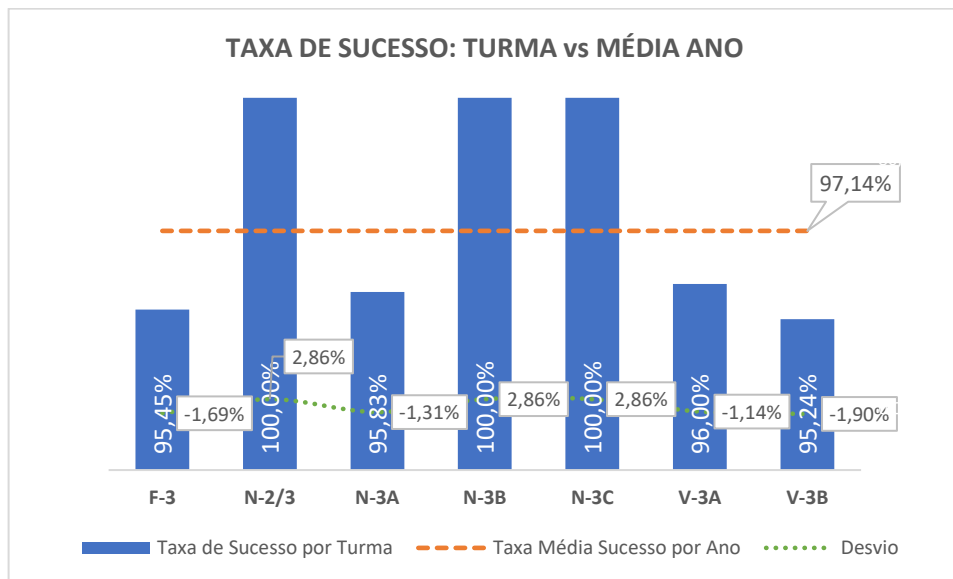

TAXA DE SUCESSO: TURMA vs MÉDIA ANO

NÍVEIS: MÉDIA TURMA vs MÉDIA ANO

TAXA E TOTAL DE NÍVEIS 1 OU 2

QUALIDADE DO SUCESSO - NÍVEIS 4 ou 5

Taxa de Sucesso 23/24	Taxa de Sucesso 22/23	Desvio
90,08%	94,93%	-4,85%

Taxa de Sucesso 23/24	Taxa de Sucesso 22/23	Desvio
91,16%	88,41%	2,75%

Taxa de Sucesso 23/24	Taxa de Sucesso 22/23	Desvio
92,86%	96,38%	-3,52%

TAXA DE SUCESSO: TURMA vs MÉDIA ANO

NÍVEIS: MÉDIA TURMA vs MÉDIA ANO

TAXA E TOTAL DE NÍVEIS 1 OU 2

QUALIDADE DO SUCESSO - NÍVEIS 4 ou 5

Taxa de Sucesso 23/24	Taxa de Sucesso 22/23	Desvio
97,99%	92,24%	5,75%

Taxa de Sucesso 23/24	Taxa de Sucesso 22/23	Desvio
97,14%	100,00%	-2,86%

Taxa de Sucesso 23/24	Taxa de Sucesso 22/23	Desvio
95,30%	98,26%	-2,96%

Taxa de Sucesso 23/24	Taxa de Sucesso 22/23	Desvio
91,60%	97,83%	-6,23%

Taxa de Sucesso 23/24	Taxa de Sucesso 22/23	Desvio
91,16%	87,68%	3,48%