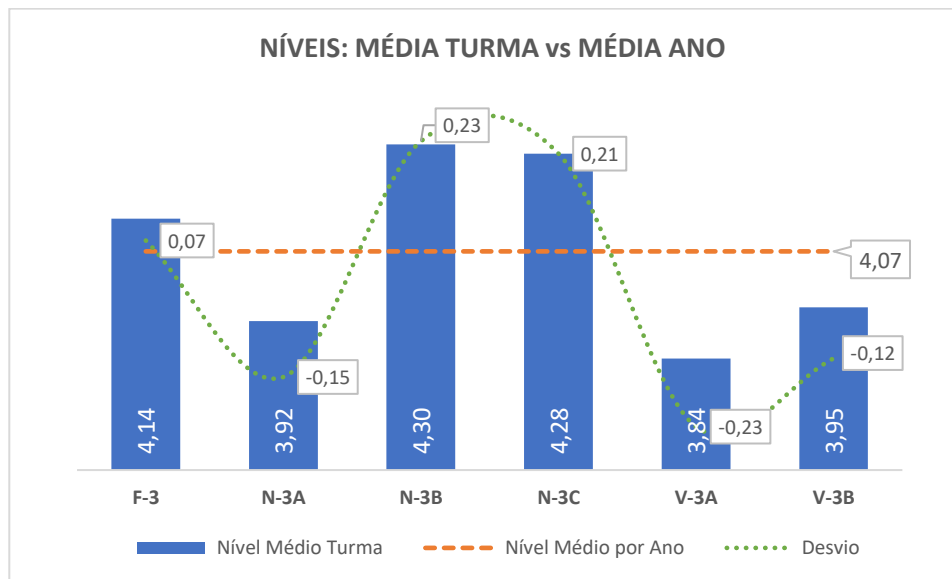

Taxa de Sucesso 23/24	Taxa de Sucesso 22/23	Desvio
96,60%	97,10%	-0,50%

Taxa de Sucesso 23/24	Taxa de Sucesso 22/23	Desvio
100,00%	100,00%	0,00%

Turma	Taxa de Sucesso 23/24 (%)	Taxa de Sucesso 22/23 (%)	Desvio (%)
4.º ANO	96,64%	94,83%	1,81%

Taxa de Sucesso 23/24	Taxa de Sucesso 22/23	Desvio
99,24%	97,10%	2,14%

Taxa de Sucesso 23/24	Taxa de Sucesso 22/23	Desvio
100,00%	100,00%	0,00%

Taxa de Sucesso 23/24	Taxa de Sucesso 22/23	Desvio
100,00%	100,00%	0,00%

Taxa de Sucesso 23/24	Taxa de Sucesso 22/23	Desvio
100,00%	100,00%	0,00%

Taxa de Sucesso 23/24	Taxa de Sucesso 22/23	Desvio
100,00%	96,30%	3,70%

Taxa de Sucesso 23/24	Taxa de Sucesso 22/23	Desvio
100,00%	98,55%	1,45%