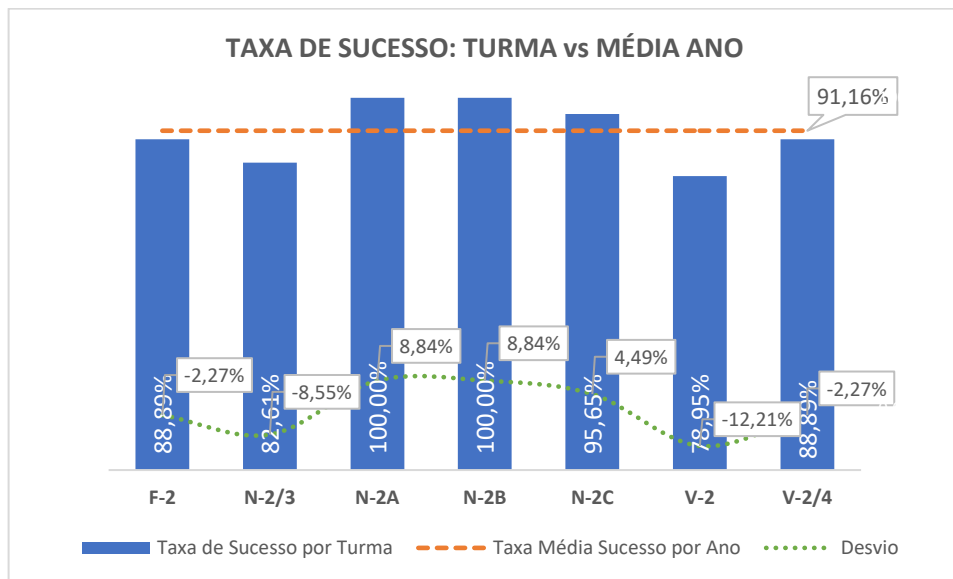

TAXA DE SUCESSO: TURMA vs MÉDIA ANO

NÍVEIS: MÉDIA TURMA vs MÉDIA ANO

TAXA E TOTAL DE NÍVEIS 1 OU 2

QUALIDADE DO SUCESSO - NÍVEIS 4 ou 5

Taxa de Sucesso 23/24	Taxa de Sucesso 22/23	Desvio
90,08%	94,93%	-4,85%

Taxa de Sucesso 23/24	Taxa de Sucesso 22/23	Desvio
91,16%	88,41%	2,75%

Taxa de Sucesso 23/24	Taxa de Sucesso 22/23	Desvio
92,86%	96,38%	-3,52%

TAXA DE SUCESSO: TURMA vs MÉDIA ANO

NÍVEIS: MÉDIA TURMA vs MÉDIA ANO

TAXA E TOTAL DE NÍVEIS 1 OU 2

QUALIDADE DO SUCESSO - NÍVEIS 4 ou 5

Taxa de Sucesso 23/24	Taxa de Sucesso 22/23	Desvio
97,99%	92,24%	5,75%

Taxa de Sucesso 23/24	Taxa de Sucesso 22/23	Desvio
97,14%	100,00%	-2,86%