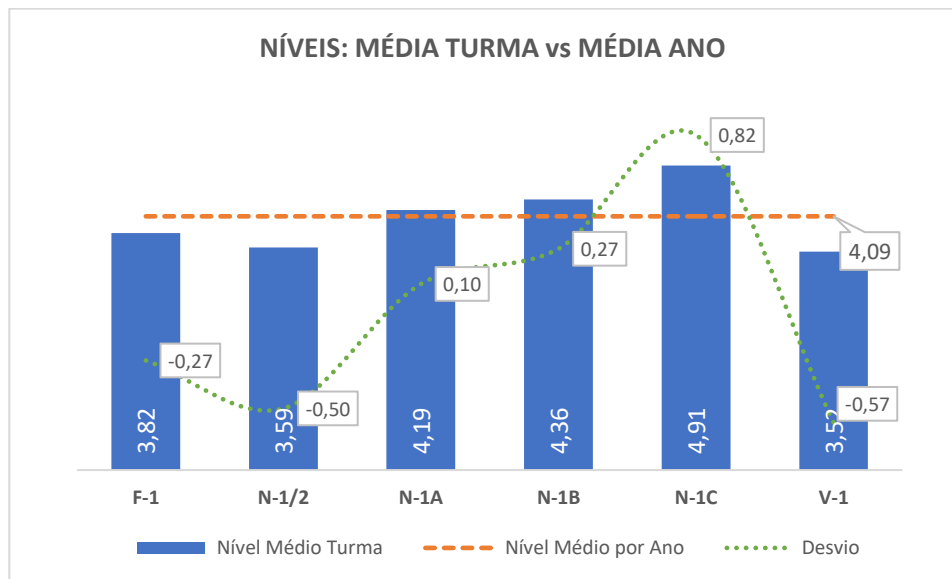

Taxa de Sucesso 23/24	Taxa de Sucesso 22/23	Desvio
95,30%	98,26%	-2,96%

Taxa de Sucesso 23/24	Taxa de Sucesso 22/23	Desvio
91,60%	97,83%	-6,23%

Taxa de Sucesso 23/24	Taxa de Sucesso 22/23	Desvio
91,16%	87,68%	3,48%

Taxa de Sucesso 23/24	Taxa de Sucesso 22/23	Desvio
97,86%	96,38%	1,48%

Taxa de Sucesso 23/24	Taxa de Sucesso 22/23	Desvio
93,96%	88,79%	5,17%

Taxa de Sucesso 23/24	Taxa de Sucesso 22/23	Desvio
98,47%	97,83%	0,64%

Taxa de Sucesso 23/24	Taxa de Sucesso 22/23	Desvio
96,60%	97,10%	-0,50%

Taxa de Sucesso 23/24	Taxa de Sucesso 22/23	Desvio
100,00%	100,00%	0,00%

Turma	Taxa de Sucesso 23/24 (%)	Taxa de Sucesso 22/23 (%)	Desvio (%)
4.º ANO	96,64%	94,83%	1,81%