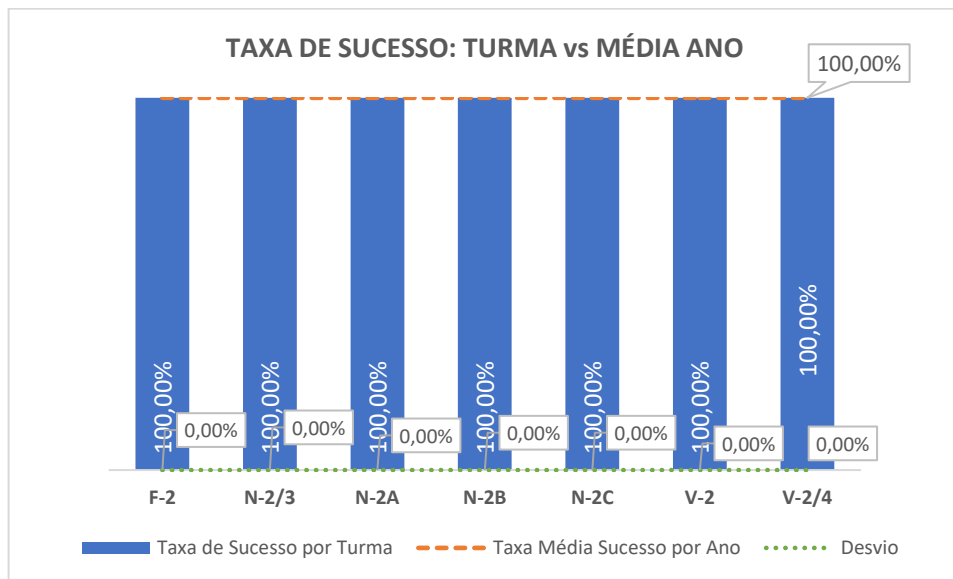

Taxa de Sucesso 23/24	Taxa de Sucesso 22/23	Desvio
97,86%	96,38%	1,48%

Taxa de Sucesso 23/24	Taxa de Sucesso 22/23	Desvio
93,96%	88,79%	5,17%

Taxa de Sucesso 23/24	Taxa de Sucesso 22/23	Desvio
98,47%	97,83%	0,64%

Taxa de Sucesso 23/24	Taxa de Sucesso 22/23	Desvio
96,60%	97,10%	-0,50%

Taxa de Sucesso 23/24	Taxa de Sucesso 22/23	Desvio
100,00%	100,00%	0,00%

Turma	Taxa de Sucesso 23/24 (%)	Taxa de Sucesso 22/23 (%)	Desvio (%)
4.º ANO	96,64%	94,83%	1,81%

Taxa de Sucesso 23/24	Taxa de Sucesso 22/23	Desvio
99,24%	97,10%	2,14%

Taxa de Sucesso 23/24	Taxa de Sucesso 22/23	Desvio
100,00%	100,00%	0,00%

Taxa de Sucesso 23/24	Taxa de Sucesso 22/23	Desvio
100,00%	100,00%	0,00%