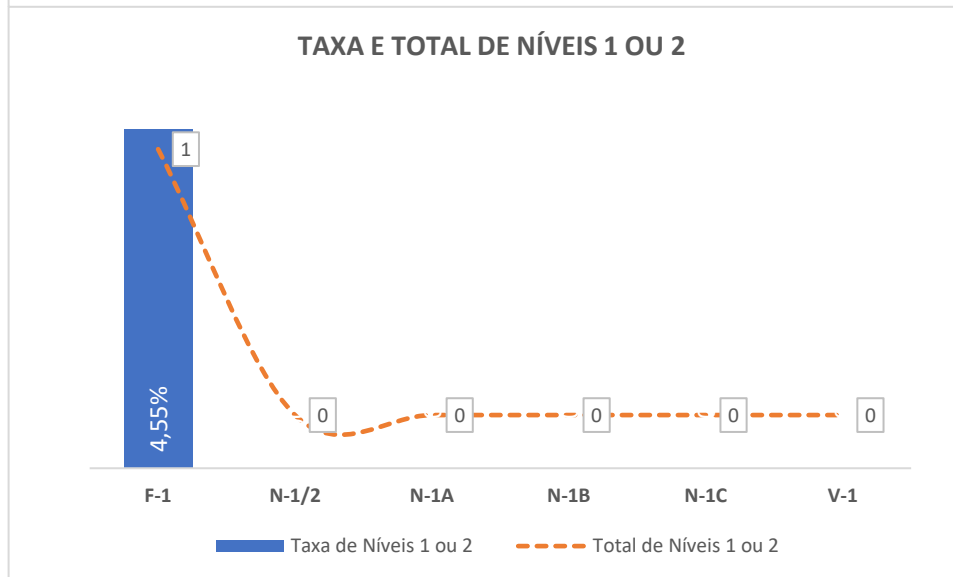

Taxa de Sucesso 23/24	Taxa de Sucesso 22/23	Desvio
95,30%	98,26%	-2,96%

Taxa de Sucesso 23/24	Taxa de Sucesso 22/23	Desvio
91,60%	97,83%	-6,23%

Taxa de Sucesso 23/24	Taxa de Sucesso 22/23	Desvio
91,16%	87,68%	3,48%

Taxa de Sucesso 23/24	Taxa de Sucesso 22/23	Desvio
97,86%	96,38%	1,48%

Taxa de Sucesso 23/24	Taxa de Sucesso 22/23	Desvio
93,96%	88,79%	5,17%

Taxa de Sucesso 23/24	Taxa de Sucesso 22/23	Desvio
98,47%	97,83%	0,64%

Taxa de Sucesso 23/24	Taxa de Sucesso 22/23	Desvio
96,60%	97,10%	-0,50%

Taxa de Sucesso 23/24	Taxa de Sucesso 22/23	Desvio
100,00%	100,00%	0,00%

Turma	Taxa de Sucesso 23/24 (%)	Taxa de Sucesso 22/23 (%)	Desvio (%)
4.º ANO	96,64%	94,83%	1,81%