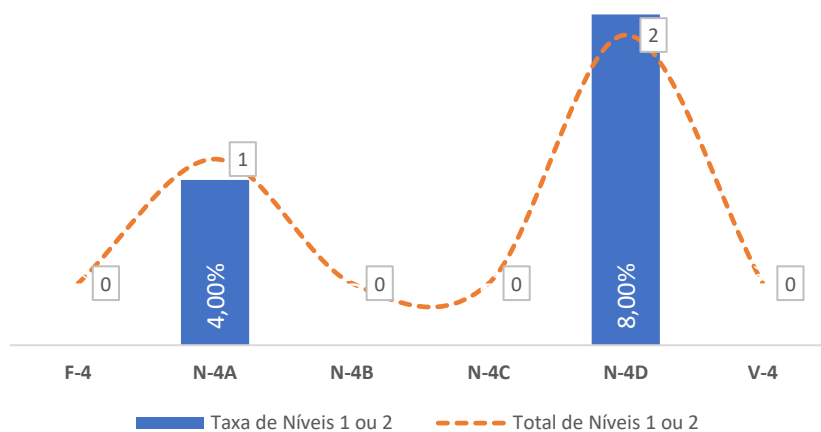

TAXA DE SUCESSO: TURMA vs MÉDIA ANO

NÍVEIS: MÉDIA TURMA vs MÉDIA ANO

TAXA E TOTAL DE NÍVEIS 1 OU 2

QUALIDADE DO SUCESSO - NÍVEIS 4 ou 5

Taxa de Sucesso 23/24	Taxa de Sucesso 22/23	Desvio
90,08%	94,93%	-4,85%

Taxa de Sucesso 23/24	Taxa de Sucesso 22/23	Desvio
91,16%	88,41%	2,75%

Taxa de Sucesso 23/24	Taxa de Sucesso 22/23	Desvio
92,86%	96,38%	-3,52%

TAXA DE SUCESSO: TURMA vs MÉDIA ANO

NÍVEIS: MÉDIA TURMA vs MÉDIA ANO

TAXA E TOTAL DE NÍVEIS 1 OU 2

QUALIDADE DO SUCESSO - NÍVEIS 4 ou 5

Taxa de Sucesso 23/24	Taxa de Sucesso 22/23	Desvio
97,99%	92,24%	5,75%

Taxa de Sucesso 23/24	Taxa de Sucesso 22/23	Desvio
97,14%	100,00%	-2,86%

Taxa de Sucesso 23/24	Taxa de Sucesso 22/23	Desvio
95,30%	98,26%	-2,96%

Taxa de Sucesso 23/24	Taxa de Sucesso 22/23	Desvio
91,60%	97,83%	-6,23%

Taxa de Sucesso 23/24	Taxa de Sucesso 22/23	Desvio
91,16%	87,68%	3,48%