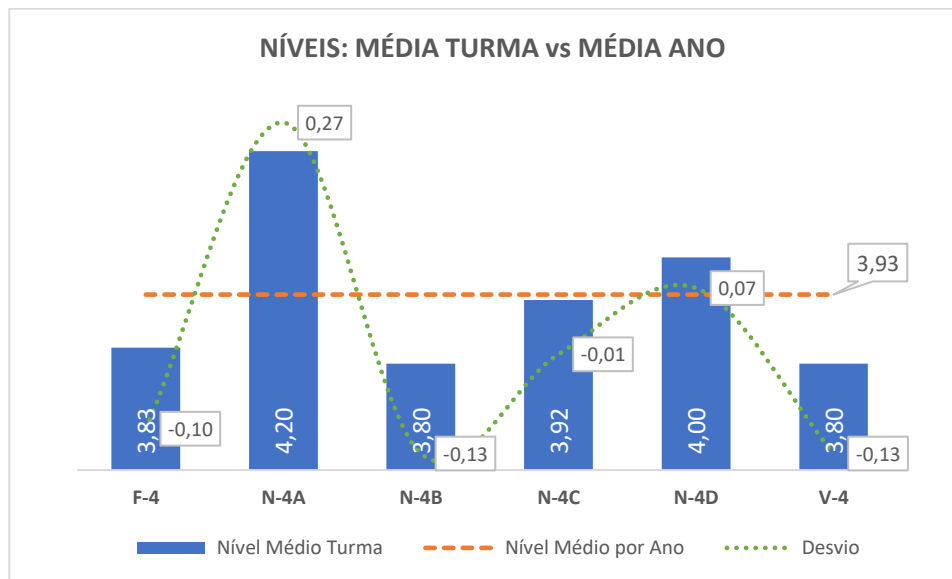

Taxa de Sucesso 23/24	Taxa de Sucesso 22/23	Desvio
97,86%	96,38%	1,48%

Taxa de Sucesso 23/24	Taxa de Sucesso 22/23	Desvio
93,96%	88,79%	5,17%

Taxa de Sucesso 23/24	Taxa de Sucesso 22/23	Desvio
98,47%	97,83%	0,64%

Taxa de Sucesso 23/24	Taxa de Sucesso 22/23	Desvio
96,60%	97,10%	-0,50%

Taxa de Sucesso 23/24	Taxa de Sucesso 22/23	Desvio
100,00%	100,00%	0,00%

Turma	Taxa de Sucesso 23/24 (%)	Taxa de Sucesso 22/23 (%)	Desvio (%)
4.º ANO	96,64%	94,83%	1,81%

Taxa de Sucesso 23/24	Taxa de Sucesso 22/23	Desvio
99,24%	97,10%	2,14%

Taxa de Sucesso 23/24	Taxa de Sucesso 22/23	Desvio
100,00%	100,00%	0,00%

Taxa de Sucesso 23/24	Taxa de Sucesso 22/23	Desvio
100,00%	100,00%	0,00%