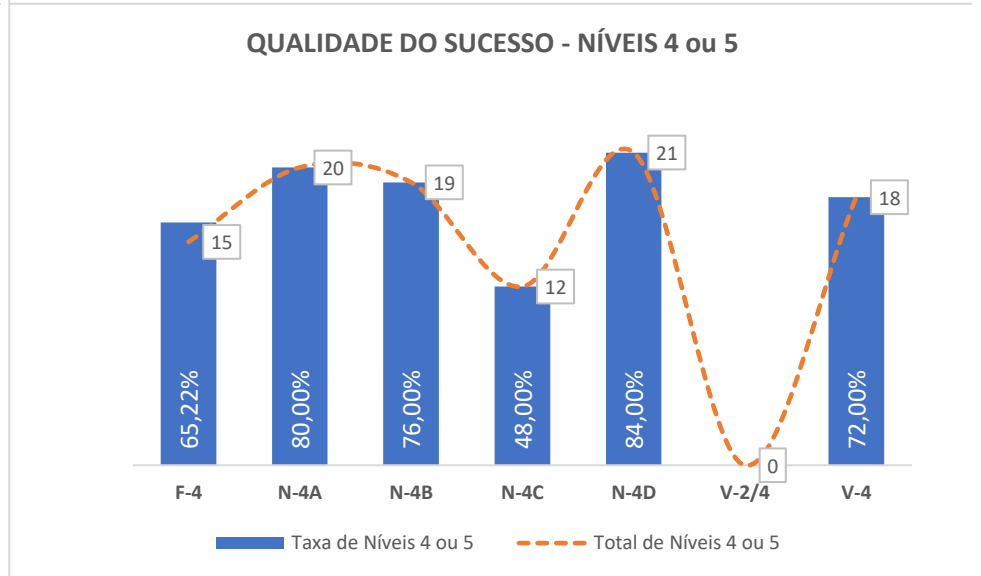

Taxa de Sucesso 23/24	Taxa de Sucesso 22/23	Desvio
91,16%	88,41%	2,75%

Taxa de Sucesso 23/24	Taxa de Sucesso 22/23	Desvio
92,86%	96,38%	-3,52%

TAXA DE SUCESSO: TURMA vs MÉDIA ANO

NÍVEIS: MÉDIA TURMA vs MÉDIA ANO

TAXA E TOTAL DE NÍVEIS 1 OU 2

QUALIDADE DO SUCESSO - NÍVEIS 4 ou 5

Taxa de Sucesso 23/24	Taxa de Sucesso 22/23	Desvio
97,99%	92,24%	5,75%

Taxa de Sucesso 23/24	Taxa de Sucesso 22/23	Desvio
97,14%	100,00%	-2,86%

Taxa de Sucesso 23/24	Taxa de Sucesso 22/23	Desvio
95,30%	98,26%	-2,96%

Taxa de Sucesso 23/24	Taxa de Sucesso 22/23	Desvio
91,60%	97,83%	-6,23%

Taxa de Sucesso 23/24	Taxa de Sucesso 22/23	Desvio
91,16%	87,68%	3,48%

Taxa de Sucesso 23/24	Taxa de Sucesso 22/23	Desvio
97,86%	96,38%	1,48%

Taxa de Sucesso 23/24	Taxa de Sucesso 22/23	Desvio
93,96%	88,79%	5,17%

Taxa de Sucesso 23/24	Taxa de Sucesso 22/23	Desvio
98,47%	97,83%	0,64%