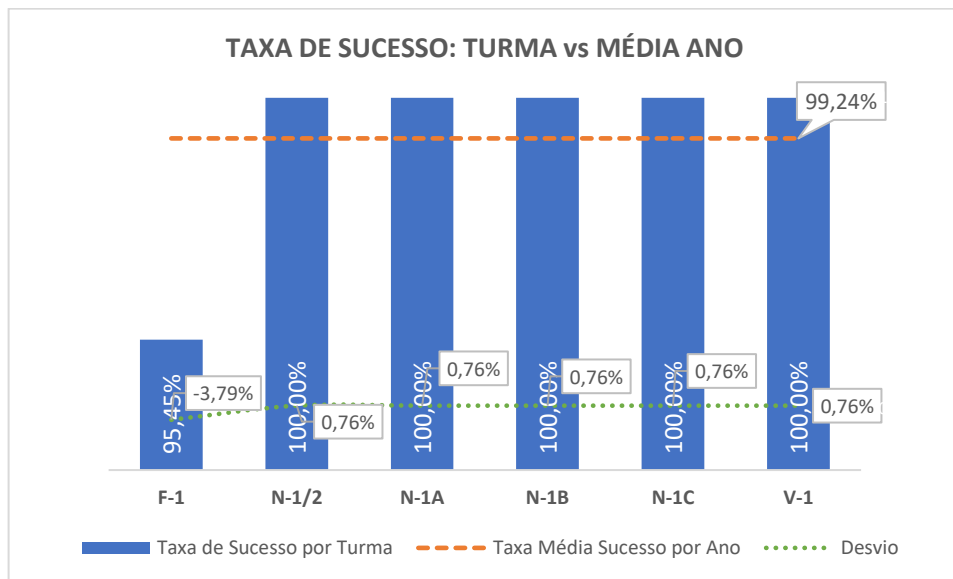

Taxa de Sucesso 23/24	Taxa de Sucesso 22/23	Desvio
95,30%	98,26%	-2,96%

Taxa de Sucesso 23/24	Taxa de Sucesso 22/23	Desvio
91,60%	97,83%	-6,23%

Taxa de Sucesso 23/24	Taxa de Sucesso 22/23	Desvio
91,16%	87,68%	3,48%

Taxa de Sucesso 23/24	Taxa de Sucesso 22/23	Desvio
97,86%	96,38%	1,48%

Taxa de Sucesso 23/24	Taxa de Sucesso 22/23	Desvio
93,96%	88,79%	5,17%

Taxa de Sucesso 23/24	Taxa de Sucesso 22/23	Desvio
98,47%	97,83%	0,64%

Taxa de Sucesso 23/24	Taxa de Sucesso 22/23	Desvio
96,60%	97,10%	-0,50%

Taxa de Sucesso 23/24	Taxa de Sucesso 22/23	Desvio
100,00%	100,00%	0,00%

Turma	Taxa de Sucesso 23/24 (%)	Taxa de Sucesso 22/23 (%)	Desvio (%)
4.º ANO	96,64%	94,83%	1,81%