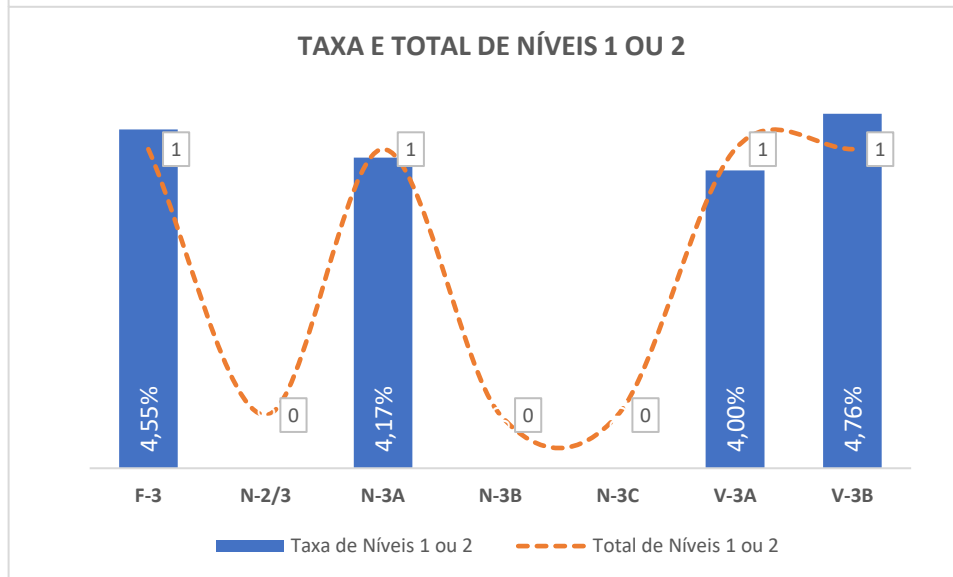

TAXA DE SUCESSO: TURMA vs MÉDIA ANO

NÍVEIS: MÉDIA TURMA vs MÉDIA ANO

TAXA E TOTAL DE NÍVEIS 1 OU 2

QUALIDADE DO SUCESSO - NÍVEIS 4 ou 5

Taxa de Sucesso 23/24	Taxa de Sucesso 22/23	Desvio
90,08%	94,93%	-4,85%

Taxa de Sucesso 23/24	Taxa de Sucesso 22/23	Desvio
91,16%	88,41%	2,75%

Taxa de Sucesso 23/24	Taxa de Sucesso 22/23	Desvio
92,86%	96,38%	-3,52%

TAXA DE SUCESSO: TURMA vs MÉDIA ANO

NÍVEIS: MÉDIA TURMA vs MÉDIA ANO

TAXA E TOTAL DE NÍVEIS 1 OU 2

QUALIDADE DO SUCESSO - NÍVEIS 4 ou 5

Taxa de Sucesso 23/24	Taxa de Sucesso 22/23	Desvio
97,99%	92,24%	5,75%

Taxa de Sucesso 23/24	Taxa de Sucesso 22/23	Desvio
97,14%	100,00%	-2,86%

Taxa de Sucesso 23/24	Taxa de Sucesso 22/23	Desvio
95,30%	98,26%	-2,96%

Taxa de Sucesso 23/24	Taxa de Sucesso 22/23	Desvio
91,60%	97,83%	-6,23%

Taxa de Sucesso 23/24	Taxa de Sucesso 22/23	Desvio
91,16%	87,68%	3,48%