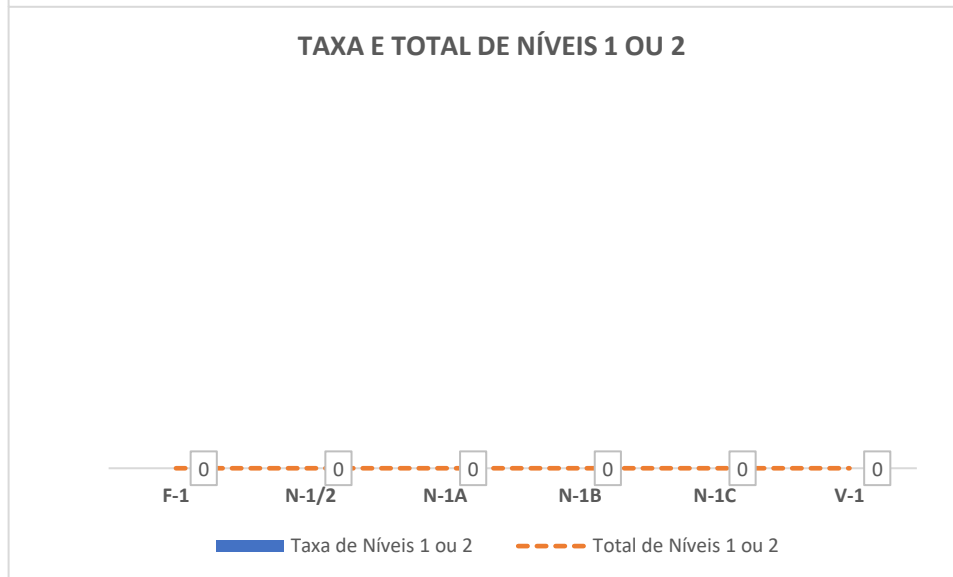

Taxa de Sucesso 23/24	Taxa de Sucesso 22/23	Desvio
99,24%	97,10%	2,14%

Taxa de Sucesso 23/24	Taxa de Sucesso 22/23	Desvio
100,00%	100,00%	0,00%

Taxa de Sucesso 23/24	Taxa de Sucesso 22/23	Desvio
100,00%	100,00%	0,00%

Taxa de Sucesso 23/24	Taxa de Sucesso 22/23	Desvio
100,00%	100,00%	0,00%

Taxa de Sucesso 23/24	Taxa de Sucesso 22/23	Desvio
100,00%	96,30%	3,70%

Taxa de Sucesso 23/24	Taxa de Sucesso 22/23	Desvio
100,00%	98,55%	1,45%

Taxa de Sucesso 23/24	Taxa de Sucesso 22/23	Desvio
100,00%	100,00%	0,00%

Taxa de Sucesso 23/24	Taxa de Sucesso 22/23	Desvio
100,00%	100,00%	0,00%

Taxa de Sucesso 23/24	Taxa de Sucesso 22/23	Desvio
100,00%	99,28%	0,72%