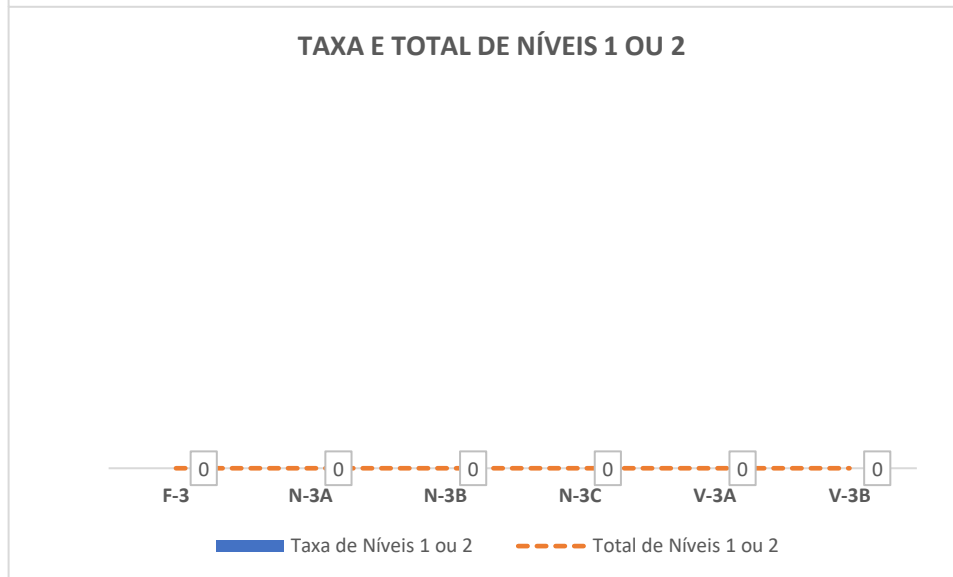

Taxa de Sucesso 23/24	Taxa de Sucesso 22/23	Desvio
96,60%	97,10%	-0,50%

Taxa de Sucesso 23/24	Taxa de Sucesso 22/23	Desvio
100,00%	100,00%	0,00%

Turma	Taxa de Sucesso 23/24 (%)	Taxa de Sucesso 22/23 (%)	Desvio (%)
4.º ANO	96,64%	94,83%	1,81%

Taxa de Sucesso 23/24	Taxa de Sucesso 22/23	Desvio
99,24%	97,10%	2,14%

Taxa de Sucesso 23/24	Taxa de Sucesso 22/23	Desvio
100,00%	100,00%	0,00%

Taxa de Sucesso 23/24	Taxa de Sucesso 22/23	Desvio
100,00%	100,00%	0,00%

Taxa de Sucesso 23/24	Taxa de Sucesso 22/23	Desvio
100,00%	100,00%	0,00%

Taxa de Sucesso 23/24	Taxa de Sucesso 22/23	Desvio
100,00%	96,30%	3,70%

Taxa de Sucesso 23/24	Taxa de Sucesso 22/23	Desvio
100,00%	98,55%	1,45%