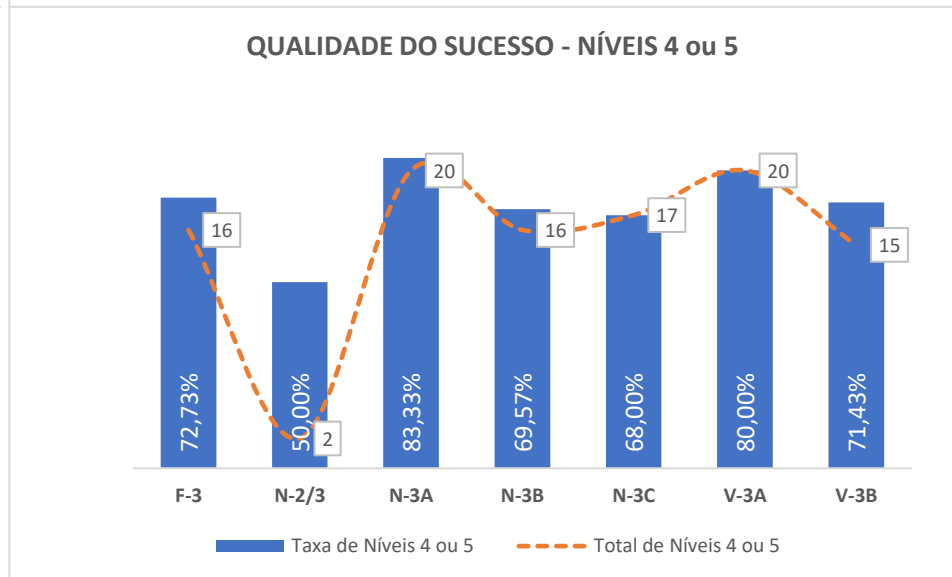

TAXA DE SUCESSO: TURMA vs MÉDIA ANO

NÍVEIS: MÉDIA TURMA vs MÉDIA ANO

TAXA E TOTAL DE NÍVEIS 1 OU 2

QUALIDADE DO SUCESSO - NÍVEIS 4 ou 5

Taxa de Sucesso 23/24	Taxa de Sucesso 22/23	Desvio
90,08%	94,93%	-4,85%

Taxa de Sucesso 23/24	Taxa de Sucesso 22/23	Desvio
91,16%	88,41%	2,75%

Taxa de Sucesso 23/24	Taxa de Sucesso 22/23	Desvio
92,86%	96,38%	-3,52%

TAXA DE SUCESSO: TURMA vs MÉDIA ANO

NÍVEIS: MÉDIA TURMA vs MÉDIA ANO

TAXA E TOTAL DE NÍVEIS 1 OU 2

QUALIDADE DO SUCESSO - NÍVEIS 4 ou 5

Taxa de Sucesso 23/24	Taxa de Sucesso 22/23	Desvio
97,99%	92,24%	5,75%

Taxa de Sucesso 23/24	Taxa de Sucesso 22/23	Desvio
97,14%	100,00%	-2,86%

Taxa de Sucesso 23/24	Taxa de Sucesso 22/23	Desvio
95,30%	98,26%	-2,96%

Taxa de Sucesso 23/24	Taxa de Sucesso 22/23	Desvio
91,60%	97,83%	-6,23%

Taxa de Sucesso 23/24	Taxa de Sucesso 22/23	Desvio
91,16%	87,68%	3,48%