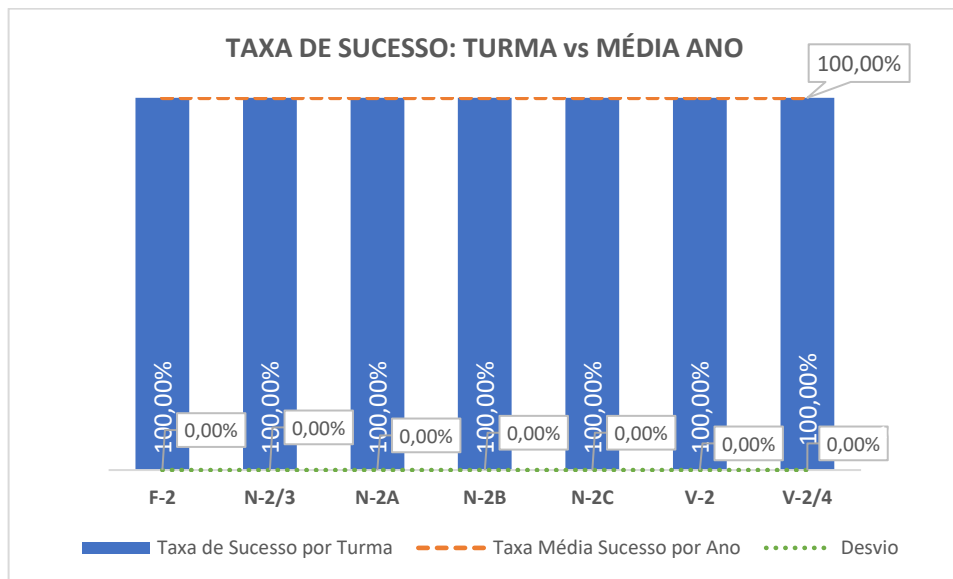

Taxa de Sucesso 23/24	Taxa de Sucesso 22/23	Desvio
96,60%	97,10%	-0,50%

Taxa de Sucesso 23/24	Taxa de Sucesso 22/23	Desvio
100,00%	100,00%	0,00%

Turma	Taxa de Sucesso 23/24 (%)	Taxa de Sucesso 22/23 (%)	Desvio (%)
4.º ANO	96,64%	94,83%	1,81%

Taxa de Sucesso 23/24	Taxa de Sucesso 22/23	Desvio
99,24%	97,10%	2,14%

Taxa de Sucesso 23/24	Taxa de Sucesso 22/23	Desvio
100,00%	100,00%	0,00%

Taxa de Sucesso 23/24	Taxa de Sucesso 22/23	Desvio
100,00%	100,00%	0,00%

Taxa de Sucesso 23/24	Taxa de Sucesso 22/23	Desvio
100,00%	100,00%	0,00%

Taxa de Sucesso 23/24	Taxa de Sucesso 22/23	Desvio
100,00%	96,30%	3,70%

Taxa de Sucesso 23/24	Taxa de Sucesso 22/23	Desvio
100,00%	98,55%	1,45%