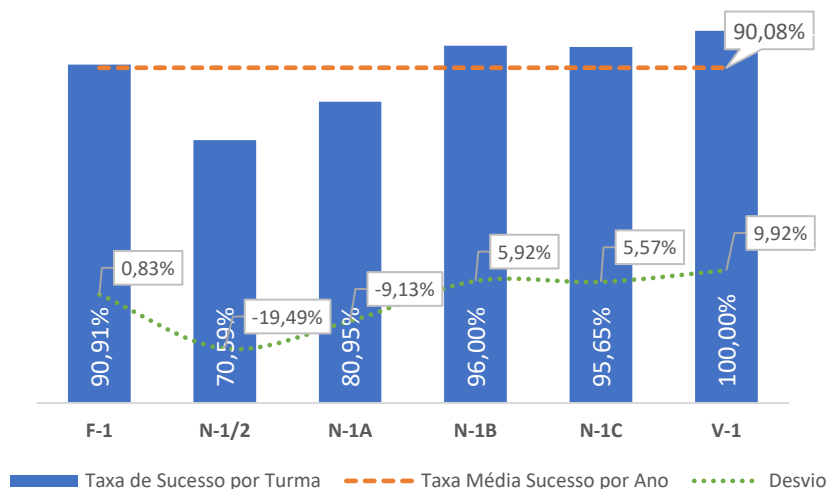

Agrupamento de
Escolas da Nazaré

RESULTADOS ESCOLARES

1.º SEMESTRE

2023

24

1CEB TRATAMENTO ESTATÍSTICO POR
DEPARTAMENTO CURRICULAR

ÍNDICE

PORTUGUÊS ▶ 1.º ANO.....	3
PORTUGUÊS ▶ 2.º ANO.....	4
PORTUGUÊS ▶ 3.º ANO.....	5
PORTUGUÊS ▶ 4.º ANO.....	6
INGLÊS ▶ 3.º ANO.....	7
INGLÊS ▶ 4.º ANO.....	8
MATEMÁTICA ▶ 1.º ANO.....	9
MATEMÁTICA ▶ 2.º ANO.....	10
MATEMÁTICA ▶ 3.º ANO.....	11
MATEMÁTICA ▶ 4.º ANO.....	12
ESTUDO DO MEIO ▶ 1.º ANO.....	13
ESTUDO DO MEIO ▶ 2.º ANO.....	14
ESTUDO DO MEIO ▶ 3.º ANO.....	15
ESTUDO DO MEIO ▶ 4.º ANO.....	16
EXPRESSÕES - EDA ▶ 1.º ANO.....	17
EXPRESSÕES - EDA ▶ 2.º ANO.....	18
EXPRESSÕES - EDA ▶ 3.º ANO.....	19
EXPRESSÕES - EDA ▶ 4.º ANO.....	20
EXPRESSÕES - EDF ▶ 1.º ANO.....	21
EXPRESSÕES - EDF ▶ 2.º ANO.....	22
EXPRESSÕES - EDF ▶ 3.º ANO.....	23
EXPRESSÕES - EDF ▶ 4.º ANO.....	24
PROJETO +MAR ▶ 1.º ANO.....	25
PROJETO +MAR ▶ 2.º ANO.....	26
PROJETO +MAR ▶ 3.º ANO.....	27
PROJETO +MAR ▶ 4.º ANO.....	28

TAXA DE SUCESSO: TURMA vs MÉDIA ANO

NÍVEIS: MÉDIA TURMA vs MÉDIA ANO

TAXA E TOTAL DE NÍVEIS 1 OU 2

QUALIDADE DO SUCESSO - NÍVEIS 4 ou 5

Taxa de Sucesso 23/24	Taxa de Sucesso 22/23	Desvio
90,08%	94,93%	-4,85%

Taxa de Sucesso 23/24	Taxa de Sucesso 22/23	Desvio
91,16%	88,41%	2,75%

Taxa de Sucesso 23/24	Taxa de Sucesso 22/23	Desvio
92,86%	96,38%	-3,52%

TAXA DE SUCESSO: TURMA vs MÉDIA ANO

NÍVEIS: MÉDIA TURMA vs MÉDIA ANO