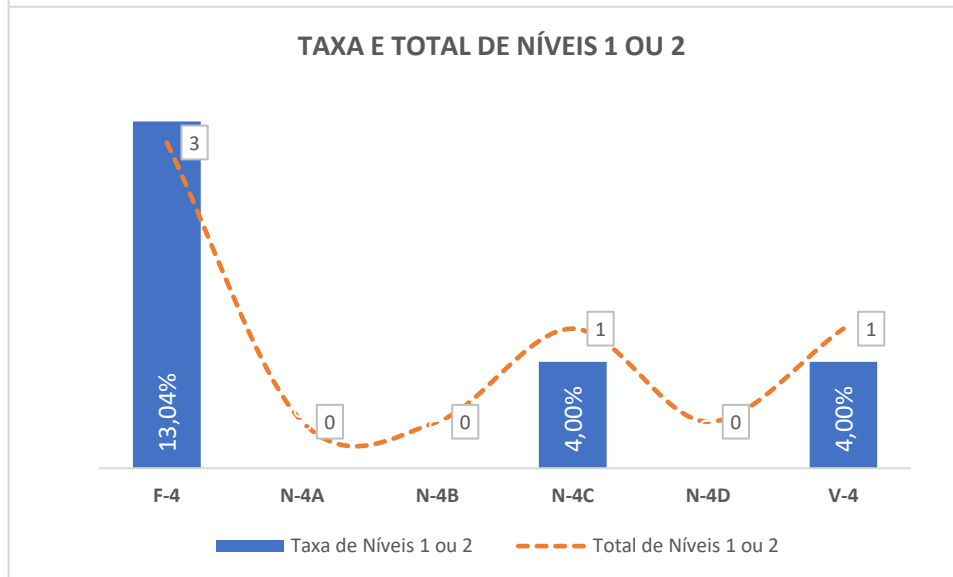

Taxa de Sucesso 23/24	Taxa de Sucesso 22/23	Desvio
95,30%	98,26%	-2,96%

Taxa de Sucesso 23/24	Taxa de Sucesso 22/23	Desvio
91,60%	97,83%	-6,23%

Taxa de Sucesso 23/24	Taxa de Sucesso 22/23	Desvio
91,16%	87,68%	3,48%

Taxa de Sucesso 23/24	Taxa de Sucesso 22/23	Desvio
97,86%	96,38%	1,48%

Taxa de Sucesso 23/24	Taxa de Sucesso 22/23	Desvio
93,96%	88,79%	5,17%

Taxa de Sucesso 23/24	Taxa de Sucesso 22/23	Desvio
98,47%	97,83%	0,64%

Taxa de Sucesso 23/24	Taxa de Sucesso 22/23	Desvio
96,60%	97,10%	-0,50%

Taxa de Sucesso 23/24	Taxa de Sucesso 22/23	Desvio
100,00%	100,00%	0,00%

Turma	Taxa de Sucesso 23/24 (%)	Taxa de Sucesso 22/23 (%)	Desvio (%)
4.º ANO	96,64%	94,83%	1,81%