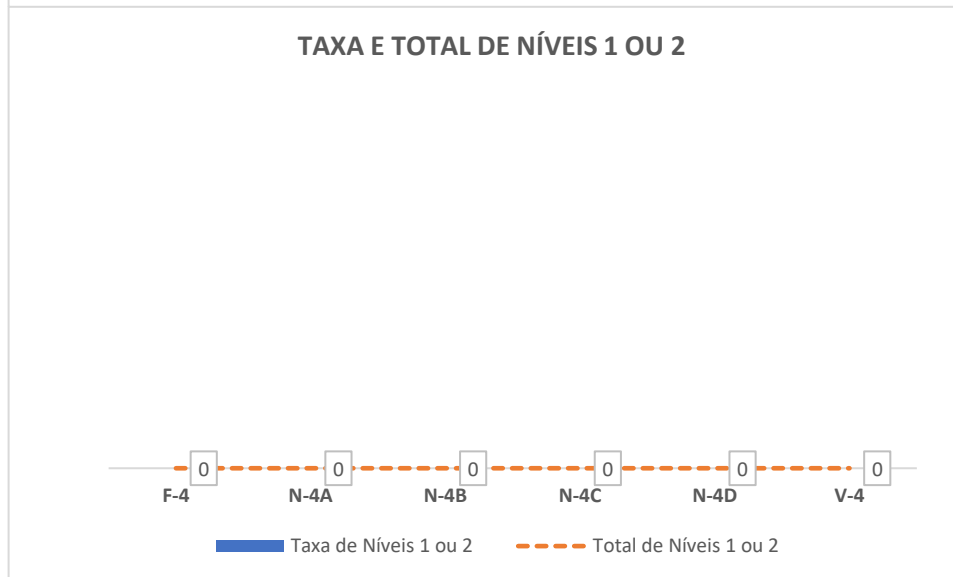

Taxa de Sucesso 23/24	Taxa de Sucesso 22/23	Desvio
97,86%	96,38%	1,48%

Taxa de Sucesso 23/24	Taxa de Sucesso 22/23	Desvio
93,96%	88,79%	5,17%

Taxa de Sucesso 23/24	Taxa de Sucesso 22/23	Desvio
98,47%	97,83%	0,64%

Taxa de Sucesso 23/24	Taxa de Sucesso 22/23	Desvio
96,60%	97,10%	-0,50%

Taxa de Sucesso 23/24	Taxa de Sucesso 22/23	Desvio
100,00%	100,00%	0,00%

Turma	Taxa de Sucesso 23/24 (%)	Taxa de Sucesso 22/23 (%)	Desvio (%)
4.º ANO	96,64%	94,83%	1,81%

Taxa de Sucesso 23/24	Taxa de Sucesso 22/23	Desvio
99,24%	97,10%	2,14%

Taxa de Sucesso 23/24	Taxa de Sucesso 22/23	Desvio
100,00%	100,00%	0,00%

Taxa de Sucesso 23/24	Taxa de Sucesso 22/23	Desvio
100,00%	100,00%	0,00%