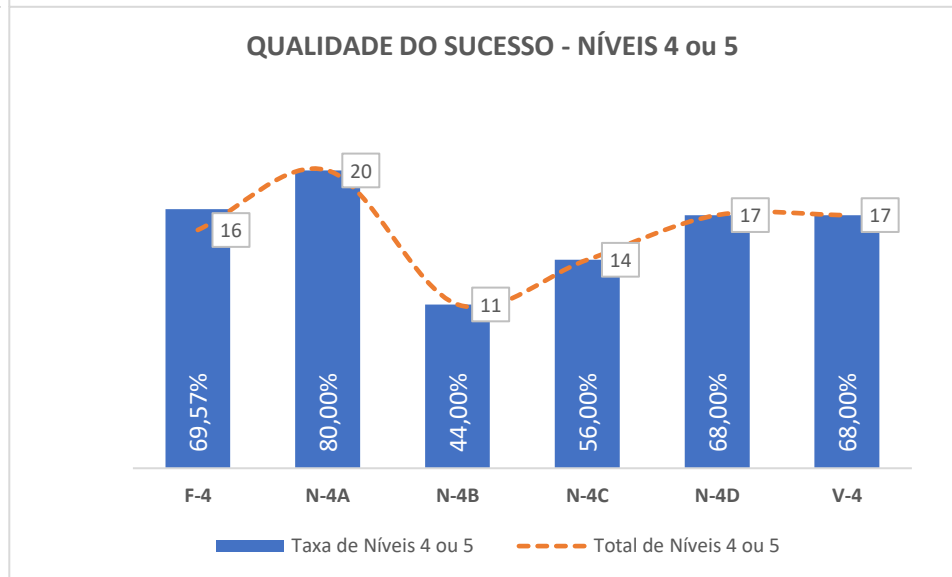

Taxa de Sucesso 23/24	Taxa de Sucesso 22/23	Desvio
95,30%	98,26%	-2,96%

Taxa de Sucesso 23/24	Taxa de Sucesso 22/23	Desvio
91,60%	97,83%	-6,23%

Taxa de Sucesso 23/24	Taxa de Sucesso 22/23	Desvio
91,16%	87,68%	3,48%

Taxa de Sucesso 23/24	Taxa de Sucesso 22/23	Desvio
97,86%	96,38%	1,48%

Taxa de Sucesso 23/24	Taxa de Sucesso 22/23	Desvio
93,96%	88,79%	5,17%

Taxa de Sucesso 23/24	Taxa de Sucesso 22/23	Desvio
98,47%	97,83%	0,64%

Taxa de Sucesso 23/24	Taxa de Sucesso 22/23	Desvio
96,60%	97,10%	-0,50%

Taxa de Sucesso 23/24	Taxa de Sucesso 22/23	Desvio
100,00%	100,00%	0,00%

Turma	Taxa de Sucesso 23/24 (%)	Taxa de Sucesso 22/23 (%)	Desvio (%)
4.º ANO	96,64%	94,83%	1,81%