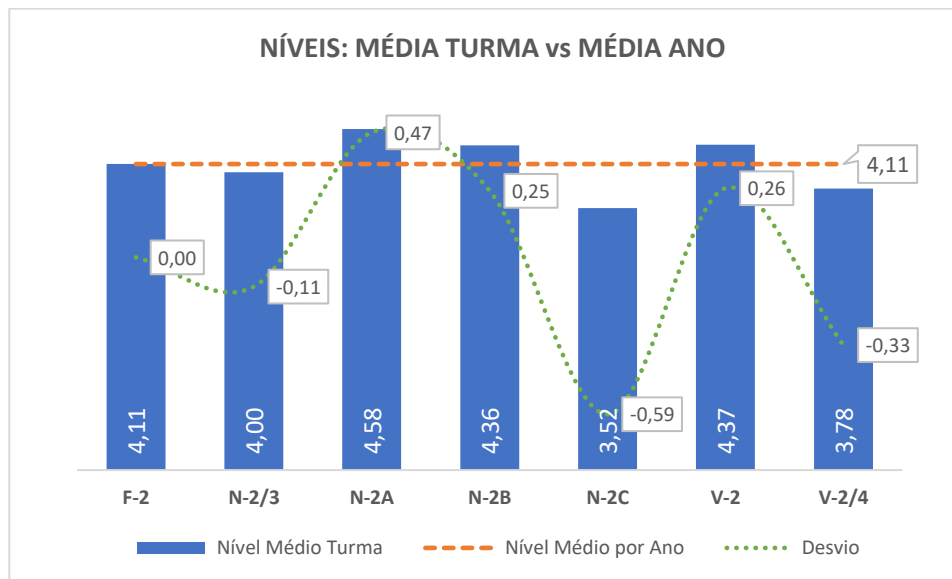

Taxa de Sucesso 23/24	Taxa de Sucesso 22/23	Desvio
97,86%	96,38%	1,48%

Taxa de Sucesso 23/24	Taxa de Sucesso 22/23	Desvio
93,96%	88,79%	5,17%

Taxa de Sucesso 23/24	Taxa de Sucesso 22/23	Desvio
98,47%	97,83%	0,64%

Taxa de Sucesso 23/24	Taxa de Sucesso 22/23	Desvio
96,60%	97,10%	-0,50%

Taxa de Sucesso 23/24	Taxa de Sucesso 22/23	Desvio
100,00%	100,00%	0,00%

Turma	Taxa de Sucesso 23/24 (%)	Taxa de Sucesso 22/23 (%)	Desvio (%)
4.º ANO	96,64%	94,83%	1,81%

Taxa de Sucesso 23/24	Taxa de Sucesso 22/23	Desvio
99,24%	97,10%	2,14%

Taxa de Sucesso 23/24	Taxa de Sucesso 22/23	Desvio
100,00%	100,00%	0,00%

Taxa de Sucesso 23/24	Taxa de Sucesso 22/23	Desvio
100,00%	100,00%	0,00%