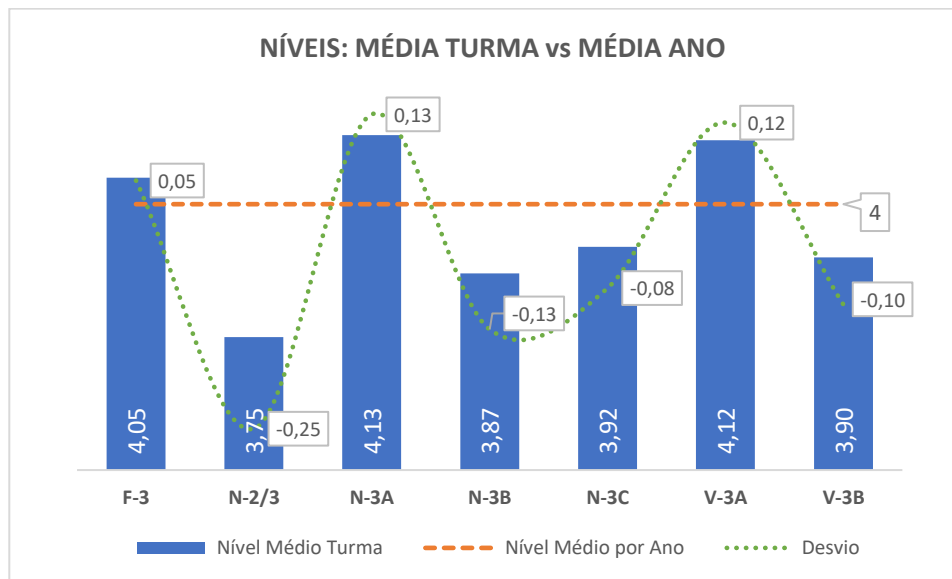

TAXA DE SUCESSO: TURMA vs MÉDIA ANO

NÍVEIS: MÉDIA TURMA vs MÉDIA ANO

TAXA E TOTAL DE NÍVEIS 1 OU 2

QUALIDADE DO SUCESSO - NÍVEIS 4 ou 5

Taxa de Sucesso 23/24	Taxa de Sucesso 22/23	Desvio
90,08%	94,93%	-4,85%

Taxa de Sucesso 23/24	Taxa de Sucesso 22/23	Desvio
91,16%	88,41%	2,75%

Taxa de Sucesso 23/24	Taxa de Sucesso 22/23	Desvio
92,86%	96,38%	-3,52%

TAXA DE SUCESSO: TURMA vs MÉDIA ANO

NÍVEIS: MÉDIA TURMA vs MÉDIA ANO

TAXA E TOTAL DE NÍVEIS 1 OU 2

QUALIDADE DO SUCESSO - NÍVEIS 4 ou 5

Taxa de Sucesso 23/24	Taxa de Sucesso 22/23	Desvio
97,99%	92,24%	5,75%

Taxa de Sucesso 23/24	Taxa de Sucesso 22/23	Desvio
97,14%	100,00%	-2,86%