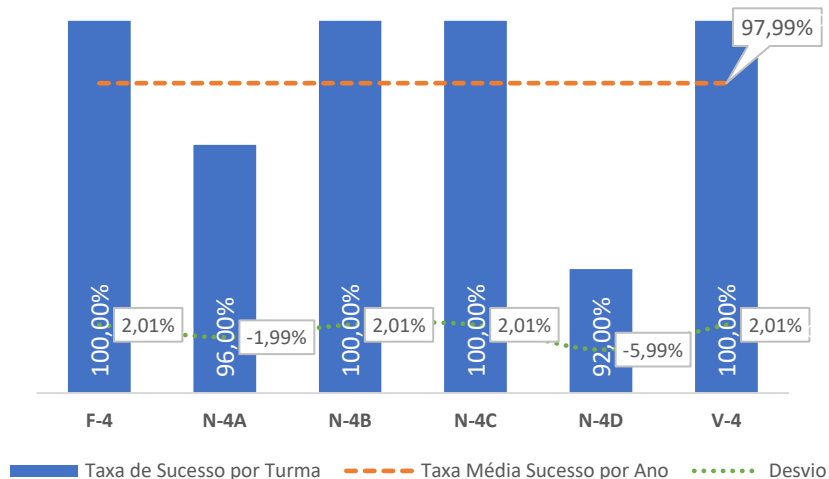

TAXA DE SUCESSO: TURMA vs MÉDIA ANO

NÍVEIS: MÉDIA TURMA vs MÉDIA ANO

TAXA E TOTAL DE NÍVEIS 1 OU 2

QUALIDADE DO SUCESSO - NÍVEIS 4 ou 5

Taxa de Sucesso 23/24	Taxa de Sucesso 22/23	Desvio
90,08%	94,93%	-4,85%

Taxa de Sucesso 23/24	Taxa de Sucesso 22/23	Desvio
91,16%	88,41%	2,75%

Taxa de Sucesso 23/24	Taxa de Sucesso 22/23	Desvio
92,86%	96,38%	-3,52%

TAXA DE SUCESSO: TURMA vs MÉDIA ANO

NÍVEIS: MÉDIA TURMA vs MÉDIA ANO

TAXA E TOTAL DE NÍVEIS 1 OU 2

QUALIDADE DO SUCESSO - NÍVEIS 4 ou 5

Taxa de Sucesso 23/24	Taxa de Sucesso 22/23	Desvio
97,99%	92,24%	5,75%

Taxa de Sucesso 23/24	Taxa de Sucesso 22/23	Desvio
97,14%	100,00%	-2,86%