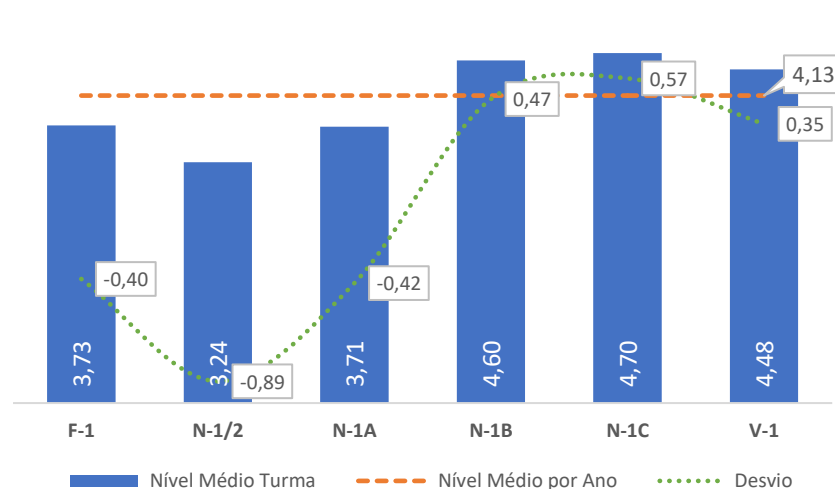

Agrupamento de
Escolas da Nazaré

RESULTADOS ESCOLARES

1.º SEMESTRE

2023

24

1CEB TRATAMENTO ESTATÍSTICO POR
DEPARTAMENTO CURRICULAR

ÍNDICE

PORTUGUÊS ▶ 1.º ANO.....	3
PORTUGUÊS ▶ 2.º ANO.....	4
PORTUGUÊS ▶ 3.º ANO.....	5
PORTUGUÊS ▶ 4.º ANO.....	6
INGLÊS ▶ 3.º ANO.....	7
INGLÊS ▶ 4.º ANO.....	8
MATEMÁTICA ▶ 1.º ANO.....	9
MATEMÁTICA ▶ 2.º ANO.....	10
MATEMÁTICA ▶ 3.º ANO.....	11
MATEMÁTICA ▶ 4.º ANO.....	12
ESTUDO DO MEIO ▶ 1.º ANO.....	13
ESTUDO DO MEIO ▶ 2.º ANO.....	14
ESTUDO DO MEIO ▶ 3.º ANO.....	15
ESTUDO DO MEIO ▶ 4.º ANO.....	16
EXPRESSÕES - EDA ▶ 1.º ANO.....	17
EXPRESSÕES - EDA ▶ 2.º ANO.....	18
EXPRESSÕES - EDA ▶ 3.º ANO.....	19
EXPRESSÕES - EDA ▶ 4.º ANO.....	20
EXPRESSÕES - EDF ▶ 1.º ANO.....	21
EXPRESSÕES - EDF ▶ 2.º ANO.....	22
EXPRESSÕES - EDF ▶ 3.º ANO.....	23
EXPRESSÕES - EDF ▶ 4.º ANO.....	24
PROJETO +MAR ▶ 1.º ANO.....	25
PROJETO +MAR ▶ 2.º ANO.....	26
PROJETO +MAR ▶ 3.º ANO.....	27
PROJETO +MAR ▶ 4.º ANO.....	28

TAXA DE SUCESSO: TURMA vs MÉDIA ANO

NÍVEIS: MÉDIA TURMA vs MÉDIA ANO

TAXA E TOTAL DE NÍVEIS 1 OU 2

QUALIDADE DO SUCESSO - NÍVEIS 4 ou 5

Taxa de Sucesso 23/24	Taxa de Sucesso 22/23	Desvio
90,08%	94,93%	-4,85%

Taxa de Sucesso 23/24	Taxa de Sucesso 22/23	Desvio
91,16%	88,41%	2,75%

Taxa de Sucesso 23/24	Taxa de Sucesso 22/23	Desvio
92,86%	96,38%	-3,52%

TAXA DE SUCESSO: TURMA vs MÉDIA ANO

NÍVEIS: MÉDIA TURMA vs MÉDIA ANO