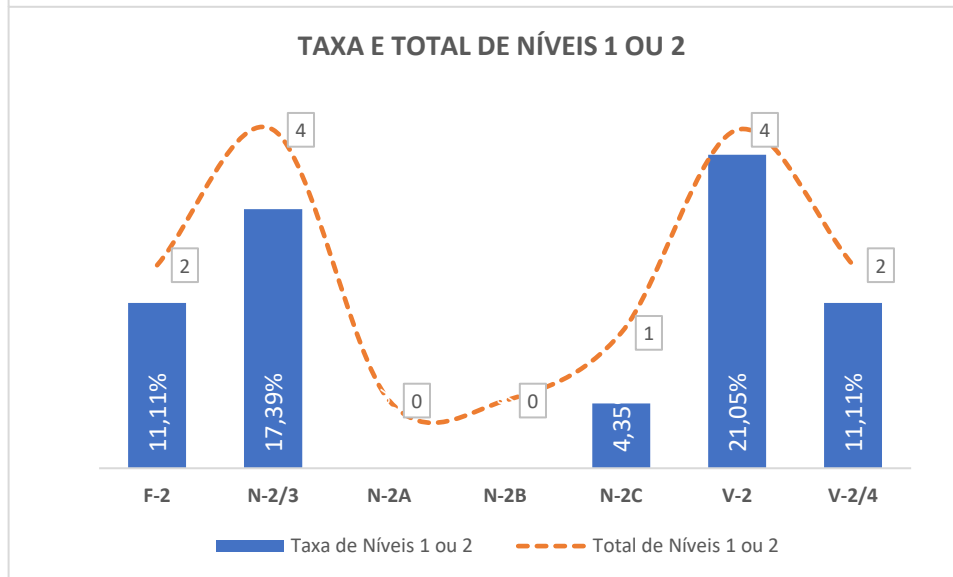

TAXA DE SUCESSO: TURMA vs MÉDIA ANO

NÍVEIS: MÉDIA TURMA vs MÉDIA ANO

TAXA E TOTAL DE NÍVEIS 1 OU 2

QUALIDADE DO SUCESSO - NÍVEIS 4 ou 5

Taxa de Sucesso 23/24	Taxa de Sucesso 22/23	Desvio
90,08%	94,93%	-4,85%

Taxa de Sucesso 23/24	Taxa de Sucesso 22/23	Desvio
91,16%	88,41%	2,75%

Taxa de Sucesso 23/24	Taxa de Sucesso 22/23	Desvio
92,86%	96,38%	-3,52%

TAXA DE SUCESSO: TURMA vs MÉDIA ANO

NÍVEIS: MÉDIA TURMA vs MÉDIA ANO

TAXA E TOTAL DE NÍVEIS 1 OU 2

QUALIDADE DO SUCESSO - NÍVEIS 4 ou 5

Taxa de Sucesso 23/24	Taxa de Sucesso 22/23	Desvio
97,99%	92,24%	5,75%

Taxa de Sucesso 23/24	Taxa de Sucesso 22/23	Desvio
97,14%	100,00%	-2,86%