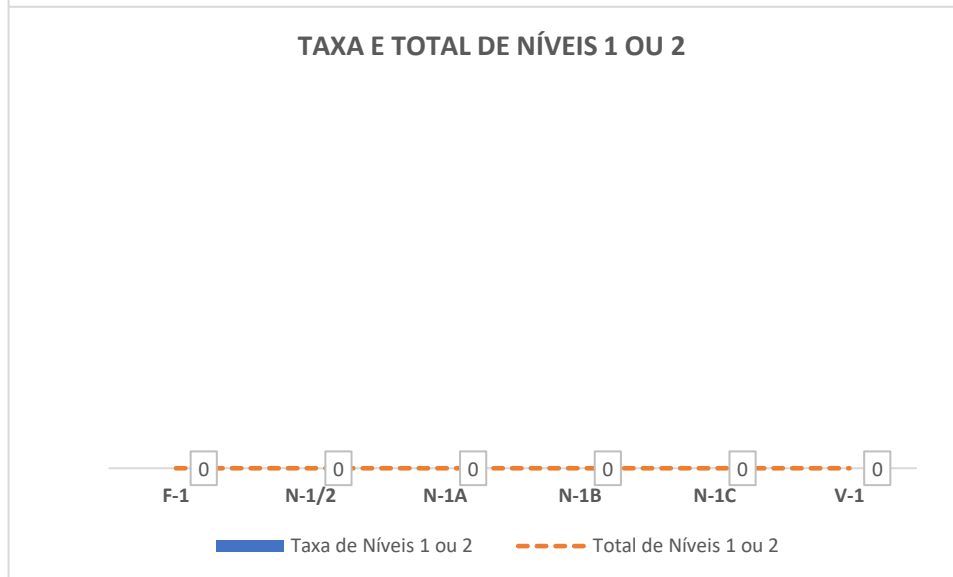

Taxa de Sucesso 23/24	Taxa de Sucesso 22/23	Desvio
96,60%	97,10%	-0,50%

Taxa de Sucesso 23/24	Taxa de Sucesso 22/23	Desvio
100,00%	100,00%	0,00%

Turma	Taxa de Sucesso 23/24 (%)	Taxa de Sucesso 22/23 (%)	Desvio (%)
4.º ANO	96,64%	94,83%	1,81%

Taxa de Sucesso 23/24	Taxa de Sucesso 22/23	Desvio
99,24%	97,10%	2,14%

Taxa de Sucesso 23/24	Taxa de Sucesso 22/23	Desvio
100,00%	100,00%	0,00%

Taxa de Sucesso 23/24	Taxa de Sucesso 22/23	Desvio
100,00%	100,00%	0,00%

Taxa de Sucesso 23/24	Taxa de Sucesso 22/23	Desvio
100,00%	100,00%	0,00%

Taxa de Sucesso 23/24	Taxa de Sucesso 22/23	Desvio
100,00%	96,30%	3,70%

Taxa de Sucesso 23/24	Taxa de Sucesso 22/23	Desvio
100,00%	98,55%	1,45%