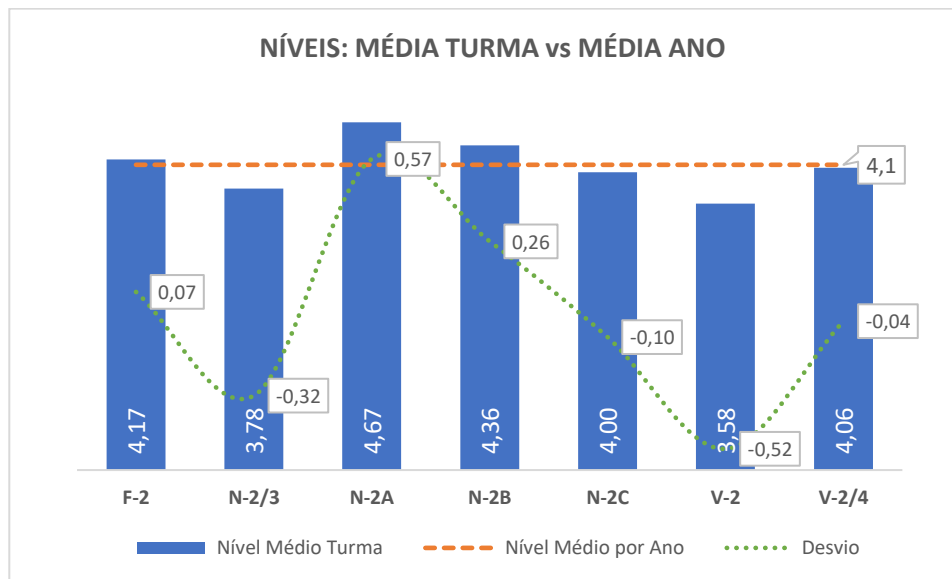

TAXA E TOTAL DE NÍVEIS 1 OU 2

QUALIDADE DO SUCESSO - NÍVEIS 4 ou 5

Taxa de Sucesso 23/24	Taxa de Sucesso 22/23	Desvio
97,99%	92,24%	5,75%

Taxa de Sucesso 23/24	Taxa de Sucesso 22/23	Desvio
97,14%	100,00%	-2,86%

Taxa de Sucesso 23/24	Taxa de Sucesso 22/23	Desvio
95,30%	98,26%	-2,96%

Taxa de Sucesso 23/24	Taxa de Sucesso 22/23	Desvio
91,60%	97,83%	-6,23%

Taxa de Sucesso 23/24	Taxa de Sucesso 22/23	Desvio
91,16%	87,68%	3,48%

Taxa de Sucesso 23/24	Taxa de Sucesso 22/23	Desvio
97,86%	96,38%	1,48%

Taxa de Sucesso 23/24	Taxa de Sucesso 22/23	Desvio
93,96%	88,79%	5,17%

Taxa de Sucesso 23/24	Taxa de Sucesso 22/23	Desvio
98,47%	97,83%	0,64%