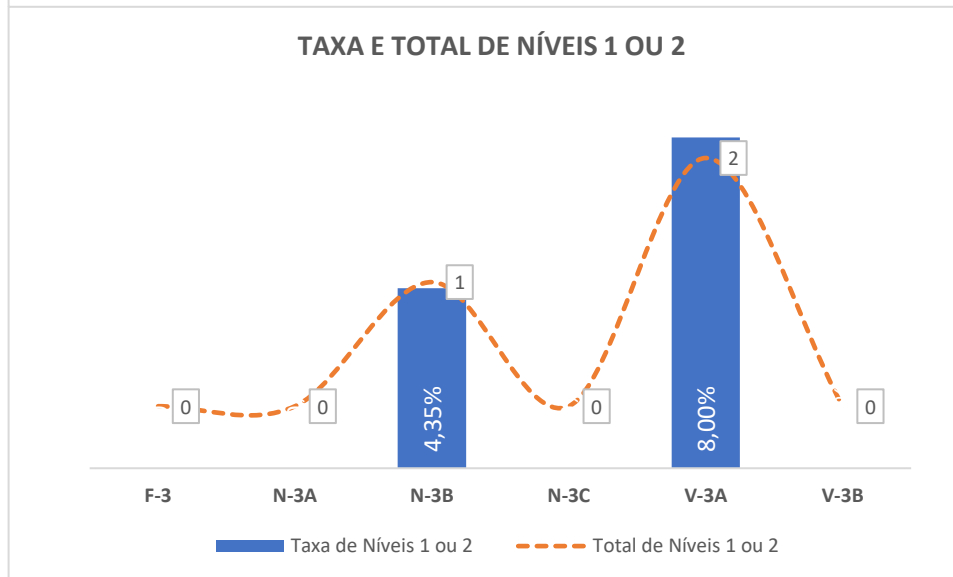

Taxa de Sucesso 23/24	Taxa de Sucesso 22/23	Desvio
91,16%	88,41%	2,75%

Taxa de Sucesso 23/24	Taxa de Sucesso 22/23	Desvio
92,86%	96,38%	-3,52%

TAXA DE SUCESSO: TURMA vs MÉDIA ANO

NÍVEIS: MÉDIA TURMA vs MÉDIA ANO

TAXA E TOTAL DE NÍVEIS 1 OU 2

QUALIDADE DO SUCESSO - NÍVEIS 4 ou 5

Taxa de Sucesso 23/24	Taxa de Sucesso 22/23	Desvio
97,99%	92,24%	5,75%

Taxa de Sucesso 23/24	Taxa de Sucesso 22/23	Desvio
97,14%	100,00%	-2,86%

Taxa de Sucesso 23/24	Taxa de Sucesso 22/23	Desvio
95,30%	98,26%	-2,96%

Taxa de Sucesso 23/24	Taxa de Sucesso 22/23	Desvio
91,60%	97,83%	-6,23%

Taxa de Sucesso 23/24	Taxa de Sucesso 22/23	Desvio
91,16%	87,68%	3,48%

Taxa de Sucesso 23/24	Taxa de Sucesso 22/23	Desvio
97,86%	96,38%	1,48%

Taxa de Sucesso 23/24	Taxa de Sucesso 22/23	Desvio
93,96%	88,79%	5,17%

Taxa de Sucesso 23/24	Taxa de Sucesso 22/23	Desvio
98,47%	97,83%	0,64%