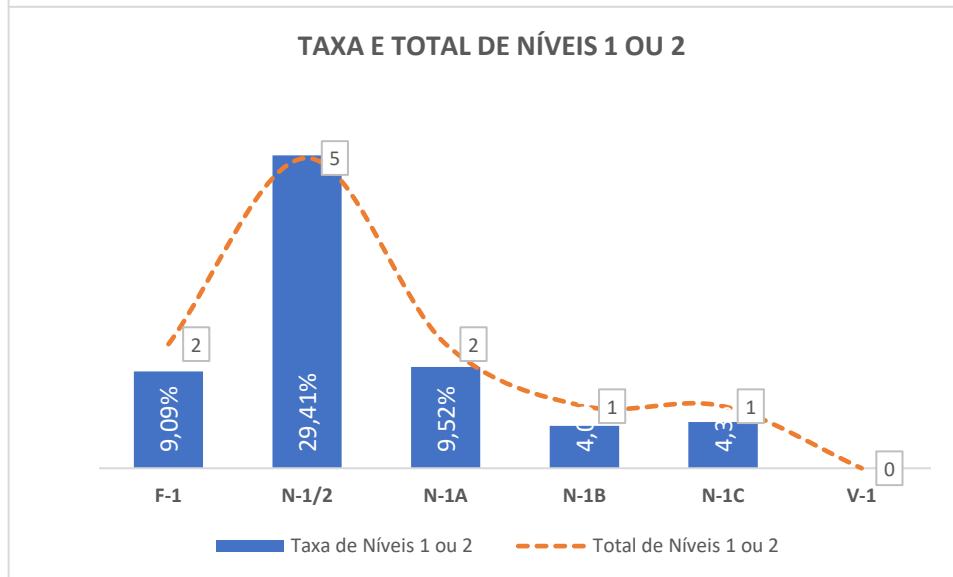

Taxa de Sucesso 23/24	Taxa de Sucesso 22/23	Desvio
91,16%	88,41%	2,75%

Taxa de Sucesso 23/24	Taxa de Sucesso 22/23	Desvio
92,86%	96,38%	-3,52%

TAXA DE SUCESSO: TURMA vs MÉDIA ANO

NÍVEIS: MÉDIA TURMA vs MÉDIA ANO

TAXA E TOTAL DE NÍVEIS 1 OU 2

QUALIDADE DO SUCESSO - NÍVEIS 4 ou 5

Taxa de Sucesso 23/24	Taxa de Sucesso 22/23	Desvio
97,99%	92,24%	5,75%

Taxa de Sucesso 23/24	Taxa de Sucesso 22/23	Desvio
97,14%	100,00%	-2,86%

Taxa de Sucesso 23/24	Taxa de Sucesso 22/23	Desvio
95,30%	98,26%	-2,96%

Taxa de Sucesso 23/24	Taxa de Sucesso 22/23	Desvio
91,60%	97,83%	-6,23%

Taxa de Sucesso 23/24	Taxa de Sucesso 22/23	Desvio
91,16%	87,68%	3,48%

Taxa de Sucesso 23/24	Taxa de Sucesso 22/23	Desvio
97,86%	96,38%	1,48%

Taxa de Sucesso 23/24	Taxa de Sucesso 22/23	Desvio
93,96%	88,79%	5,17%

Taxa de Sucesso 23/24	Taxa de Sucesso 22/23	Desvio
98,47%	97,83%	0,64%