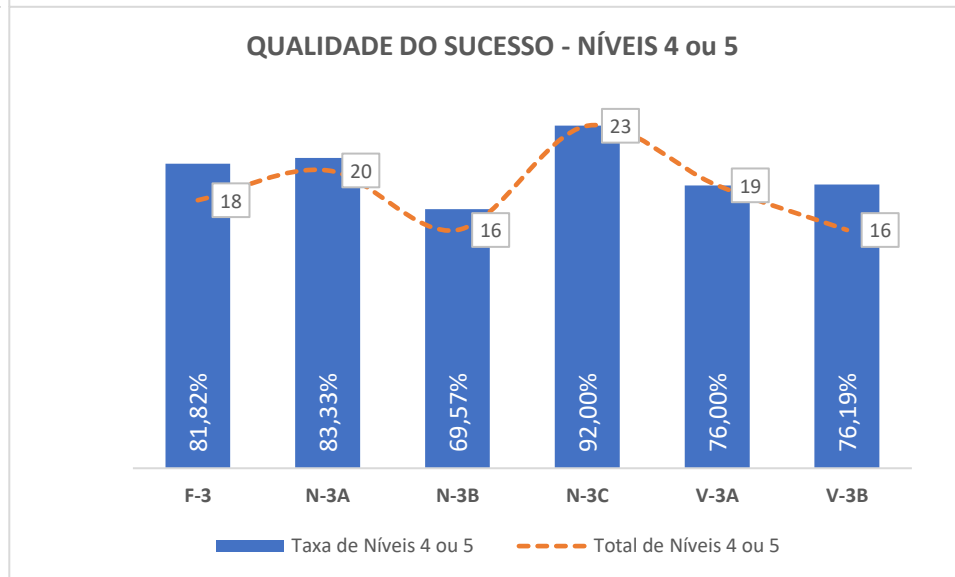

Taxa de Sucesso 23/24	Taxa de Sucesso 22/23	Desvio
95,30%	98,26%	-2,96%

Taxa de Sucesso 23/24	Taxa de Sucesso 22/23	Desvio
91,60%	97,83%	-6,23%

Taxa de Sucesso 23/24	Taxa de Sucesso 22/23	Desvio
91,16%	87,68%	3,48%

Taxa de Sucesso 23/24	Taxa de Sucesso 22/23	Desvio
97,86%	96,38%	1,48%

Taxa de Sucesso 23/24	Taxa de Sucesso 22/23	Desvio
93,96%	88,79%	5,17%

Taxa de Sucesso 23/24	Taxa de Sucesso 22/23	Desvio
98,47%	97,83%	0,64%

Taxa de Sucesso 23/24	Taxa de Sucesso 22/23	Desvio
96,60%	97,10%	-0,50%

Taxa de Sucesso 23/24	Taxa de Sucesso 22/23	Desvio
100,00%	100,00%	0,00%

Turma	Taxa de Sucesso 23/24 (%)	Taxa de Sucesso 22/23 (%)	Desvio (%)
4.º ANO	96,64%	94,83%	1,81%