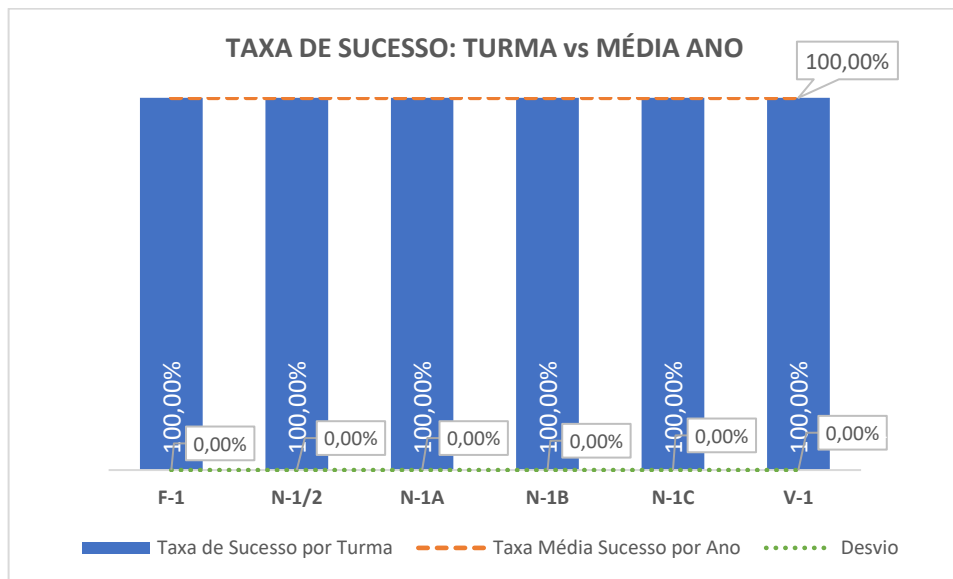

Taxa de Sucesso 23/24	Taxa de Sucesso 22/23	Desvio
96,60%	97,10%	-0,50%

Taxa de Sucesso 23/24	Taxa de Sucesso 22/23	Desvio
100,00%	100,00%	0,00%

Turma	Taxa de Sucesso 23/24 (%)	Taxa de Sucesso 22/23 (%)	Desvio (%)
4.º ANO	96,64%	94,83%	1,81%

Taxa de Sucesso 23/24	Taxa de Sucesso 22/23	Desvio
99,24%	97,10%	2,14%

Taxa de Sucesso 23/24	Taxa de Sucesso 22/23	Desvio
100,00%	100,00%	0,00%

Taxa de Sucesso 23/24	Taxa de Sucesso 22/23	Desvio
100,00%	100,00%	0,00%

Taxa de Sucesso 23/24	Taxa de Sucesso 22/23	Desvio
100,00%	100,00%	0,00%

Taxa de Sucesso 23/24	Taxa de Sucesso 22/23	Desvio
100,00%	96,30%	3,70%

Taxa de Sucesso 23/24	Taxa de Sucesso 22/23	Desvio
100,00%	98,55%	1,45%