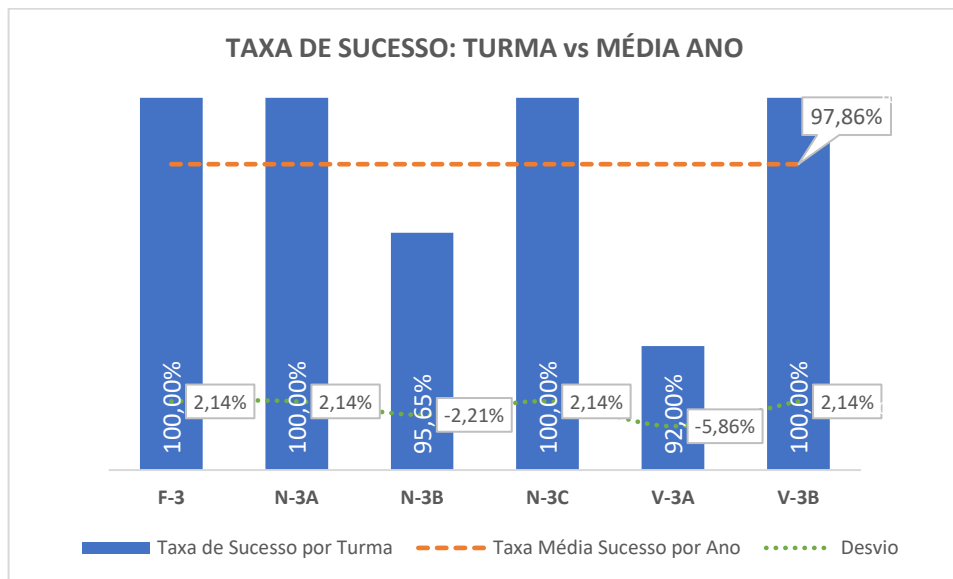

Taxa de Sucesso 23/24	Taxa de Sucesso 22/23	Desvio
91,16%	88,41%	2,75%

Taxa de Sucesso 23/24	Taxa de Sucesso 22/23	Desvio
92,86%	96,38%	-3,52%

TAXA DE SUCESSO: TURMA vs MÉDIA ANO

NÍVEIS: MÉDIA TURMA vs MÉDIA ANO

TAXA E TOTAL DE NÍVEIS 1 OU 2

QUALIDADE DO SUCESSO - NÍVEIS 4 ou 5

Taxa de Sucesso 23/24	Taxa de Sucesso 22/23	Desvio
97,99%	92,24%	5,75%

Taxa de Sucesso 23/24	Taxa de Sucesso 22/23	Desvio
97,14%	100,00%	-2,86%

Taxa de Sucesso 23/24	Taxa de Sucesso 22/23	Desvio
95,30%	98,26%	-2,96%

Taxa de Sucesso 23/24	Taxa de Sucesso 22/23	Desvio
91,60%	97,83%	-6,23%

Taxa de Sucesso 23/24	Taxa de Sucesso 22/23	Desvio
91,16%	87,68%	3,48%

Taxa de Sucesso 23/24	Taxa de Sucesso 22/23	Desvio
97,86%	96,38%	1,48%

Taxa de Sucesso 23/24	Taxa de Sucesso 22/23	Desvio
93,96%	88,79%	5,17%

Taxa de Sucesso 23/24	Taxa de Sucesso 22/23	Desvio
98,47%	97,83%	0,64%