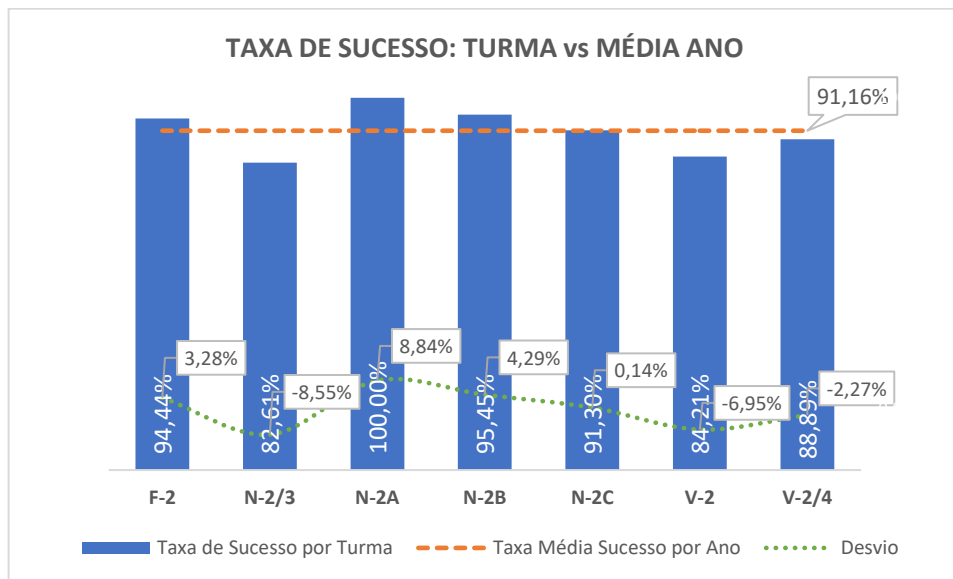

Taxa de Sucesso 23/24	Taxa de Sucesso 22/23	Desvio
91,16%	88,41%	2,75%

Taxa de Sucesso 23/24	Taxa de Sucesso 22/23	Desvio
92,86%	96,38%	-3,52%

TAXA DE SUCESSO: TURMA vs MÉDIA ANO

NÍVEIS: MÉDIA TURMA vs MÉDIA ANO

TAXA E TOTAL DE NÍVEIS 1 OU 2

QUALIDADE DO SUCESSO - NÍVEIS 4 ou 5

Taxa de Sucesso 23/24	Taxa de Sucesso 22/23	Desvio
97,99%	92,24%	5,75%

Taxa de Sucesso 23/24	Taxa de Sucesso 22/23	Desvio
97,14%	100,00%	-2,86%

Taxa de Sucesso 23/24	Taxa de Sucesso 22/23	Desvio
95,30%	98,26%	-2,96%

Taxa de Sucesso 23/24	Taxa de Sucesso 22/23	Desvio
91,60%	97,83%	-6,23%

Taxa de Sucesso 23/24	Taxa de Sucesso 22/23	Desvio
91,16%	87,68%	3,48%

Taxa de Sucesso 23/24	Taxa de Sucesso 22/23	Desvio
97,86%	96,38%	1,48%

Taxa de Sucesso 23/24	Taxa de Sucesso 22/23	Desvio
93,96%	88,79%	5,17%

Taxa de Sucesso 23/24	Taxa de Sucesso 22/23	Desvio
98,47%	97,83%	0,64%