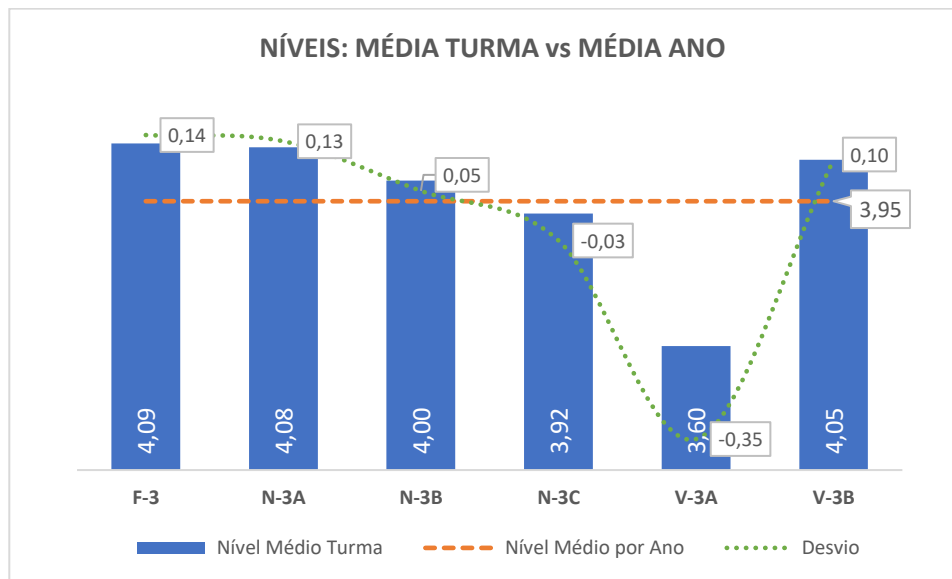

Taxa de Sucesso 23/24	Taxa de Sucesso 22/23	Desvio
91,16%	88,41%	2,75%

Taxa de Sucesso 23/24	Taxa de Sucesso 22/23	Desvio
92,86%	96,38%	-3,52%

TAXA DE SUCESSO: TURMA vs MÉDIA ANO

NÍVEIS: MÉDIA TURMA vs MÉDIA ANO

TAXA E TOTAL DE NÍVEIS 1 OU 2

QUALIDADE DO SUCESSO - NÍVEIS 4 ou 5

Taxa de Sucesso 23/24	Taxa de Sucesso 22/23	Desvio
97,99%	92,24%	5,75%

Taxa de Sucesso 23/24	Taxa de Sucesso 22/23	Desvio
97,14%	100,00%	-2,86%

Taxa de Sucesso 23/24	Taxa de Sucesso 22/23	Desvio
95,30%	98,26%	-2,96%

Taxa de Sucesso 23/24	Taxa de Sucesso 22/23	Desvio
91,60%	97,83%	-6,23%

Taxa de Sucesso 23/24	Taxa de Sucesso 22/23	Desvio
91,16%	87,68%	3,48%