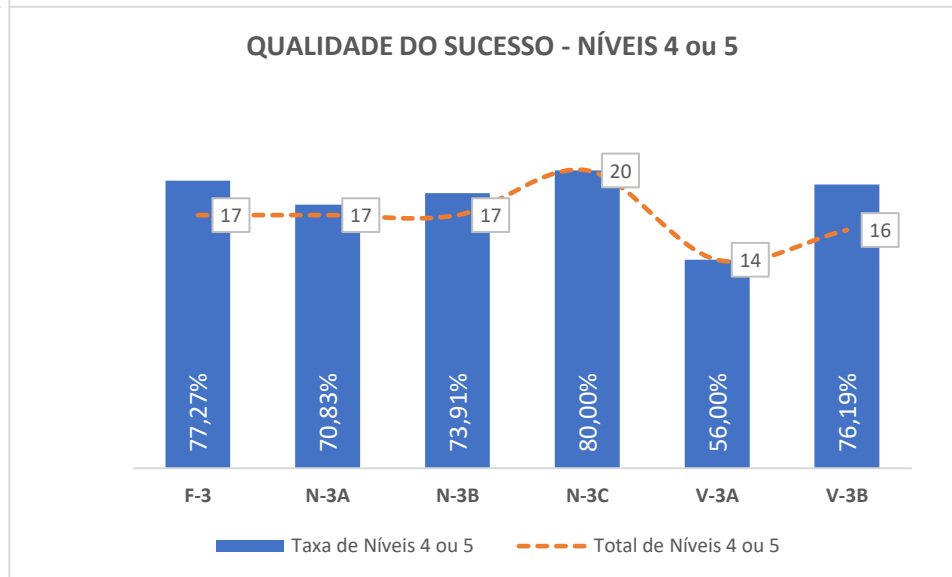

Taxa de Sucesso 23/24	Taxa de Sucesso 22/23	Desvio
91,16%	88,41%	2,75%

Taxa de Sucesso 23/24	Taxa de Sucesso 22/23	Desvio
92,86%	96,38%	-3,52%

TAXA DE SUCESSO: TURMA vs MÉDIA ANO

NÍVEIS: MÉDIA TURMA vs MÉDIA ANO

TAXA E TOTAL DE NÍVEIS 1 OU 2

QUALIDADE DO SUCESSO - NÍVEIS 4 ou 5

Taxa de Sucesso 23/24	Taxa de Sucesso 22/23	Desvio
97,99%	92,24%	5,75%

Taxa de Sucesso 23/24	Taxa de Sucesso 22/23	Desvio
97,14%	100,00%	-2,86%

Taxa de Sucesso 23/24	Taxa de Sucesso 22/23	Desvio
95,30%	98,26%	-2,96%

Taxa de Sucesso 23/24	Taxa de Sucesso 22/23	Desvio
91,60%	97,83%	-6,23%

Taxa de Sucesso 23/24	Taxa de Sucesso 22/23	Desvio
91,16%	87,68%	3,48%

Taxa de Sucesso 23/24	Taxa de Sucesso 22/23	Desvio
97,86%	96,38%	1,48%

Taxa de Sucesso 23/24	Taxa de Sucesso 22/23	Desvio
93,96%	88,79%	5,17%

Taxa de Sucesso 23/24	Taxa de Sucesso 22/23	Desvio
98,47%	97,83%	0,64%