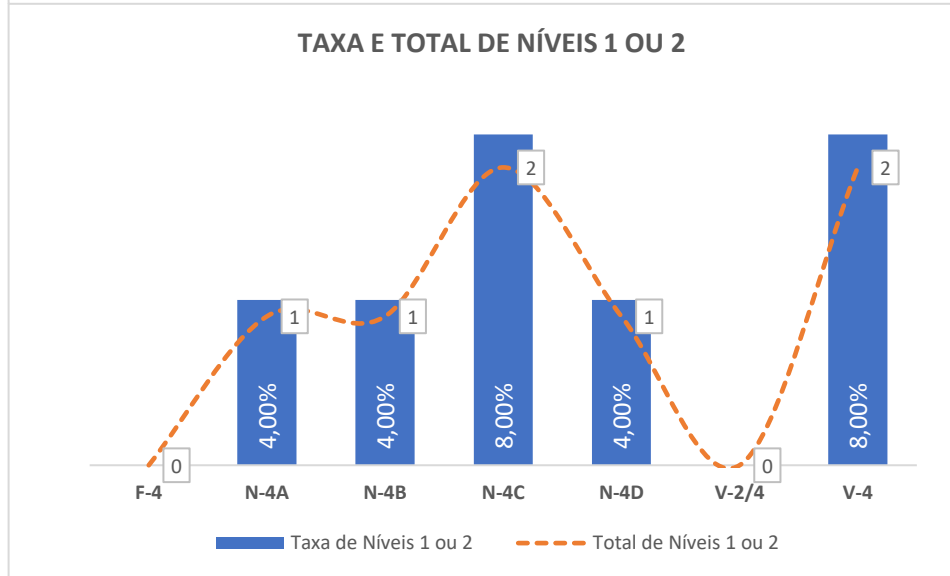

Taxa de Sucesso 23/24	Taxa de Sucesso 22/23	Desvio
91,16%	88,41%	2,75%

Taxa de Sucesso 23/24	Taxa de Sucesso 22/23	Desvio
92,86%	96,38%	-3,52%

TAXA DE SUCESSO: TURMA vs MÉDIA ANO

NÍVEIS: MÉDIA TURMA vs MÉDIA ANO

TAXA E TOTAL DE NÍVEIS 1 OU 2

QUALIDADE DO SUCESSO - NÍVEIS 4 ou 5

Taxa de Sucesso 23/24	Taxa de Sucesso 22/23	Desvio
97,99%	92,24%	5,75%

Taxa de Sucesso 23/24	Taxa de Sucesso 22/23	Desvio
97,14%	100,00%	-2,86%

Taxa de Sucesso 23/24	Taxa de Sucesso 22/23	Desvio
95,30%	98,26%	-2,96%

Taxa de Sucesso 23/24	Taxa de Sucesso 22/23	Desvio
91,60%	97,83%	-6,23%

Taxa de Sucesso 23/24	Taxa de Sucesso 22/23	Desvio
91,16%	87,68%	3,48%