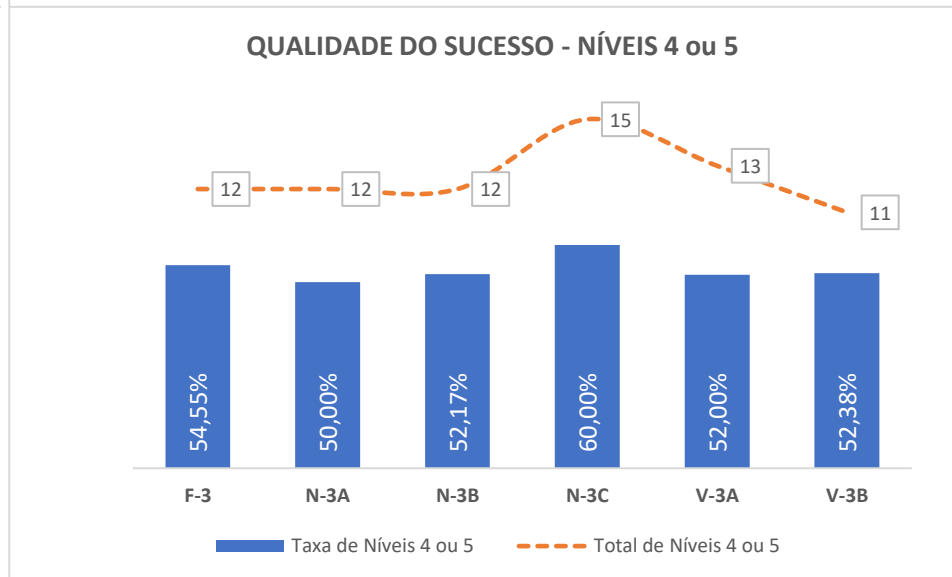

TAXA DE SUCESSO: TURMA vs MÉDIA ANO

NÍVEIS: MÉDIA TURMA vs MÉDIA ANO

TAXA E TOTAL DE NÍVEIS 1 OU 2

QUALIDADE DO SUCESSO - NÍVEIS 4 ou 5

Taxa de Sucesso 23/24	Taxa de Sucesso 22/23	Desvio
90,08%	94,93%	-4,85%

Taxa de Sucesso 23/24	Taxa de Sucesso 22/23	Desvio
91,16%	88,41%	2,75%

Taxa de Sucesso 23/24	Taxa de Sucesso 22/23	Desvio
92,86%	96,38%	-3,52%

TAXA DE SUCESSO: TURMA vs MÉDIA ANO

NÍVEIS: MÉDIA TURMA vs MÉDIA ANO

TAXA E TOTAL DE NÍVEIS 1 OU 2

QUALIDADE DO SUCESSO - NÍVEIS 4 ou 5

Taxa de Sucesso 23/24	Taxa de Sucesso 22/23	Desvio
97,99%	92,24%	5,75%

Taxa de Sucesso 23/24	Taxa de Sucesso 22/23	Desvio
97,14%	100,00%	-2,86%