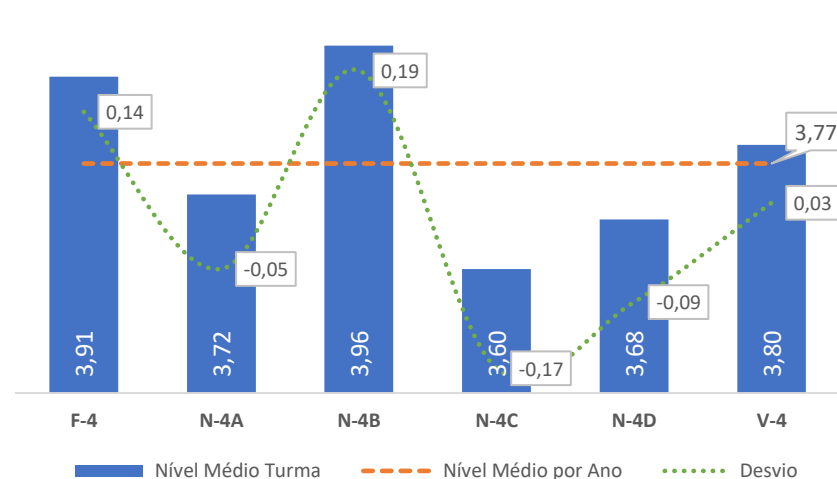

TAXA DE SUCESSO: TURMA vs MÉDIA ANO

NÍVEIS: MÉDIA TURMA vs MÉDIA ANO

TAXA E TOTAL DE NÍVEIS 1 OU 2

QUALIDADE DO SUCESSO - NÍVEIS 4 ou 5

Taxa de Sucesso 23/24	Taxa de Sucesso 22/23	Desvio
90,08%	94,93%	-4,85%

Taxa de Sucesso 23/24	Taxa de Sucesso 22/23	Desvio
91,16%	88,41%	2,75%

Taxa de Sucesso 23/24	Taxa de Sucesso 22/23	Desvio
92,86%	96,38%	-3,52%

TAXA DE SUCESSO: TURMA vs MÉDIA ANO

NÍVEIS: MÉDIA TURMA vs MÉDIA ANO

TAXA E TOTAL DE NÍVEIS 1 OU 2

QUALIDADE DO SUCESSO - NÍVEIS 4 ou 5

Taxa de Sucesso 23/24	Taxa de Sucesso 22/23	Desvio
97,99%	92,24%	5,75%

Taxa de Sucesso 23/24	Taxa de Sucesso 22/23	Desvio
97,14%	100,00%	-2,86%

Taxa de Sucesso 23/24	Taxa de Sucesso 22/23	Desvio
95,30%	98,26%	-2,96%

Taxa de Sucesso 23/24	Taxa de Sucesso 22/23	Desvio
91,60%	97,83%	-6,23%

Taxa de Sucesso 23/24	Taxa de Sucesso 22/23	Desvio
91,16%	87,68%	3,48%