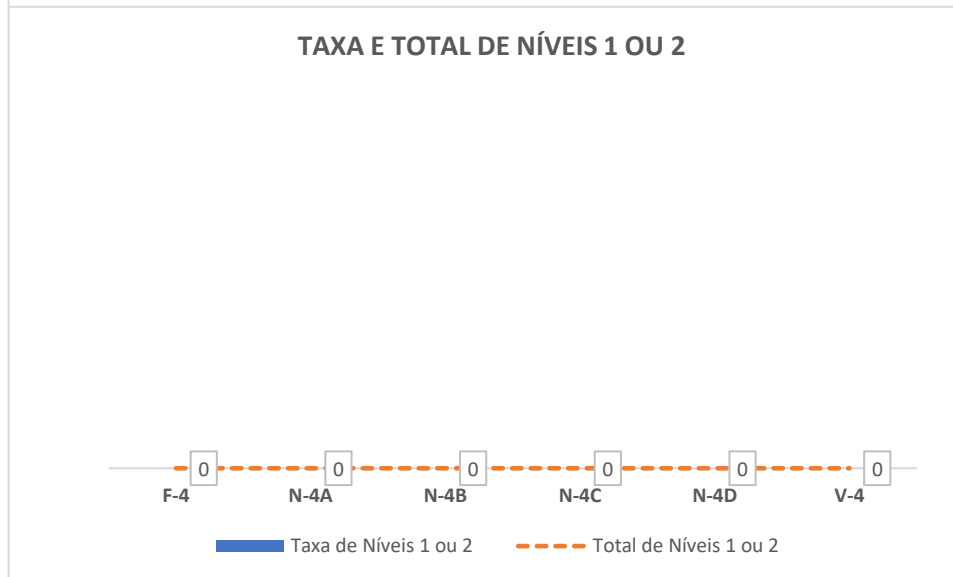

Taxa de Sucesso 23/24	Taxa de Sucesso 22/23	Desvio
100,00%	100,00%	0,00%

Taxa de Sucesso 23/24	Taxa de Sucesso 22/23	Desvio
100,00%	96,30%	3,70%

Taxa de Sucesso 23/24	Taxa de Sucesso 22/23	Desvio
100,00%	98,55%	1,45%

Taxa de Sucesso 23/24	Taxa de Sucesso 22/23	Desvio
100,00%	100,00%	0,00%

Taxa de Sucesso 23/24	Taxa de Sucesso 22/23	Desvio
100,00%	100,00%	0,00%

Taxa de Sucesso 23/24	Taxa de Sucesso 22/23	Desvio
100,00%	99,28%	0,72%