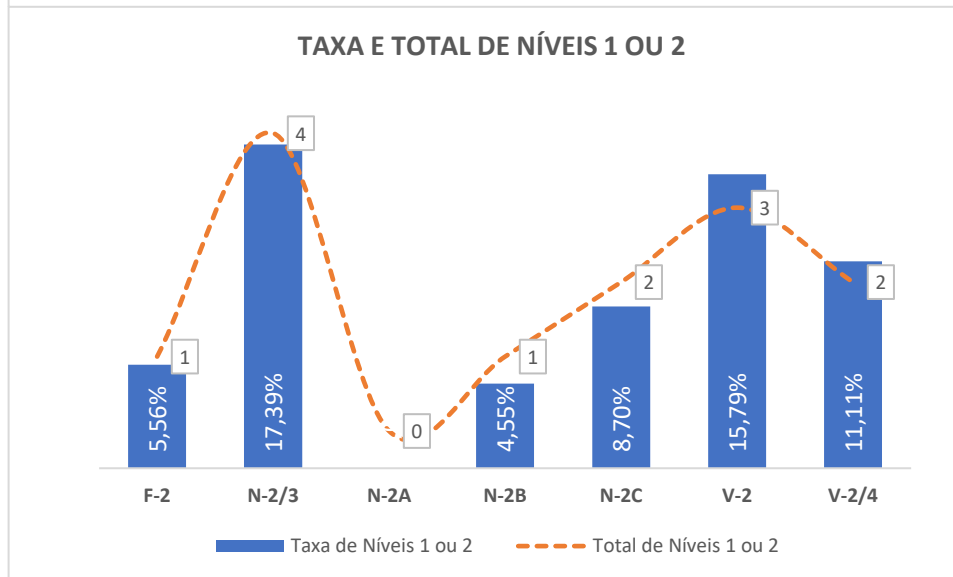

Taxa de Sucesso 23/24	Taxa de Sucesso 22/23	Desvio
91,16%	88,41%	2,75%

Taxa de Sucesso 23/24	Taxa de Sucesso 22/23	Desvio
92,86%	96,38%	-3,52%

TAXA DE SUCESSO: TURMA vs MÉDIA ANO

NÍVEIS: MÉDIA TURMA vs MÉDIA ANO

TAXA E TOTAL DE NÍVEIS 1 OU 2

QUALIDADE DO SUCESSO - NÍVEIS 4 ou 5

Taxa de Sucesso 23/24	Taxa de Sucesso 22/23	Desvio
97,99%	92,24%	5,75%

Taxa de Sucesso 23/24	Taxa de Sucesso 22/23	Desvio
97,14%	100,00%	-2,86%

Taxa de Sucesso 23/24	Taxa de Sucesso 22/23	Desvio
95,30%	98,26%	-2,96%

Taxa de Sucesso 23/24	Taxa de Sucesso 22/23	Desvio
91,60%	97,83%	-6,23%

Taxa de Sucesso 23/24	Taxa de Sucesso 22/23	Desvio
91,16%	87,68%	3,48%

Taxa de Sucesso 23/24	Taxa de Sucesso 22/23	Desvio
97,86%	96,38%	1,48%

Taxa de Sucesso 23/24	Taxa de Sucesso 22/23	Desvio
93,96%	88,79%	5,17%

Taxa de Sucesso 23/24	Taxa de Sucesso 22/23	Desvio
98,47%	97,83%	0,64%