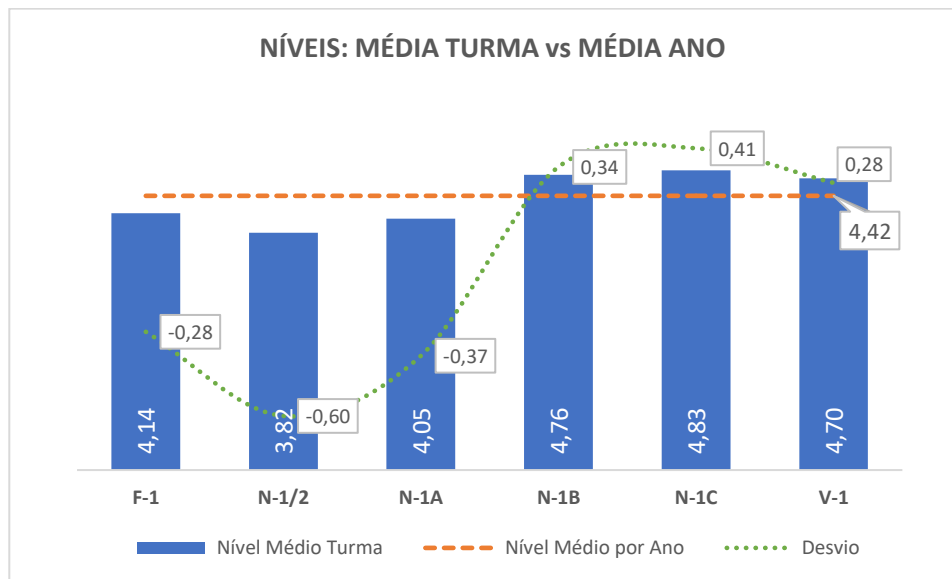

Taxa de Sucesso 23/24	Taxa de Sucesso 22/23	Desvio
91,16%	88,41%	2,75%

Taxa de Sucesso 23/24	Taxa de Sucesso 22/23	Desvio
92,86%	96,38%	-3,52%

TAXA DE SUCESSO: TURMA vs MÉDIA ANO

NÍVEIS: MÉDIA TURMA vs MÉDIA ANO

TAXA E TOTAL DE NÍVEIS 1 OU 2

QUALIDADE DO SUCESSO - NÍVEIS 4 ou 5

Taxa de Sucesso 23/24	Taxa de Sucesso 22/23	Desvio
97,99%	92,24%	5,75%

Taxa de Sucesso 23/24	Taxa de Sucesso 22/23	Desvio
97,14%	100,00%	-2,86%

Taxa de Sucesso 23/24	Taxa de Sucesso 22/23	Desvio
95,30%	98,26%	-2,96%

Taxa de Sucesso 23/24	Taxa de Sucesso 22/23	Desvio
91,60%	97,83%	-6,23%

Taxa de Sucesso 23/24	Taxa de Sucesso 22/23	Desvio
91,16%	87,68%	3,48%