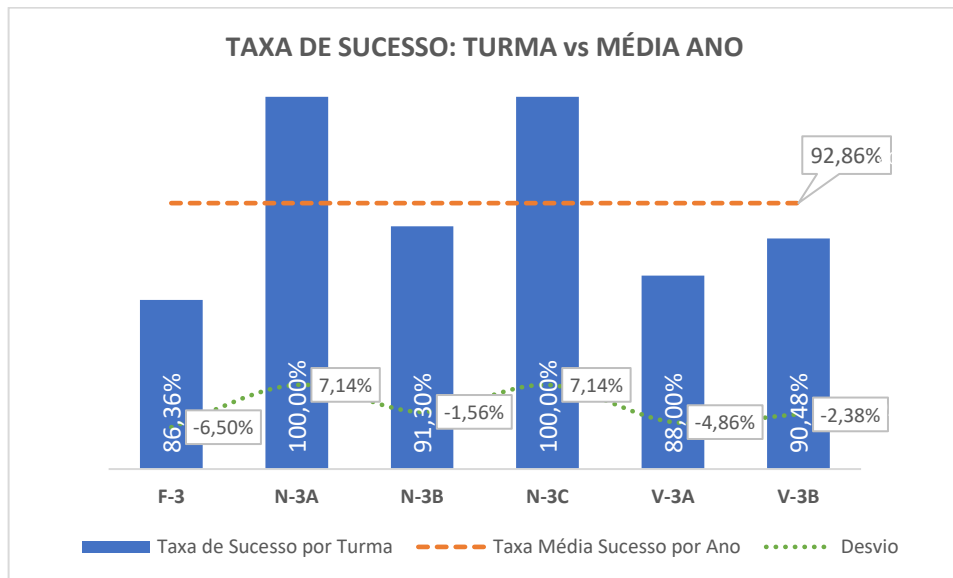

TAXA DE SUCESSO: TURMA vs MÉDIA ANO

NÍVEIS: MÉDIA TURMA vs MÉDIA ANO

TAXA E TOTAL DE NÍVEIS 1 OU 2

QUALIDADE DO SUCESSO - NÍVEIS 4 ou 5

Taxa de Sucesso 23/24	Taxa de Sucesso 22/23	Desvio
90,08%	94,93%	-4,85%

Taxa de Sucesso 23/24	Taxa de Sucesso 22/23	Desvio
91,16%	88,41%	2,75%

Taxa de Sucesso 23/24	Taxa de Sucesso 22/23	Desvio
92,86%	96,38%	-3,52%

TAXA DE SUCESSO: TURMA vs MÉDIA ANO

NÍVEIS: MÉDIA TURMA vs MÉDIA ANO

TAXA E TOTAL DE NÍVEIS 1 OU 2

QUALIDADE DO SUCESSO - NÍVEIS 4 ou 5

Taxa de Sucesso 23/24	Taxa de Sucesso 22/23	Desvio
97,99%	92,24%	5,75%

Taxa de Sucesso 23/24	Taxa de Sucesso 22/23	Desvio
97,14%	100,00%	-2,86%