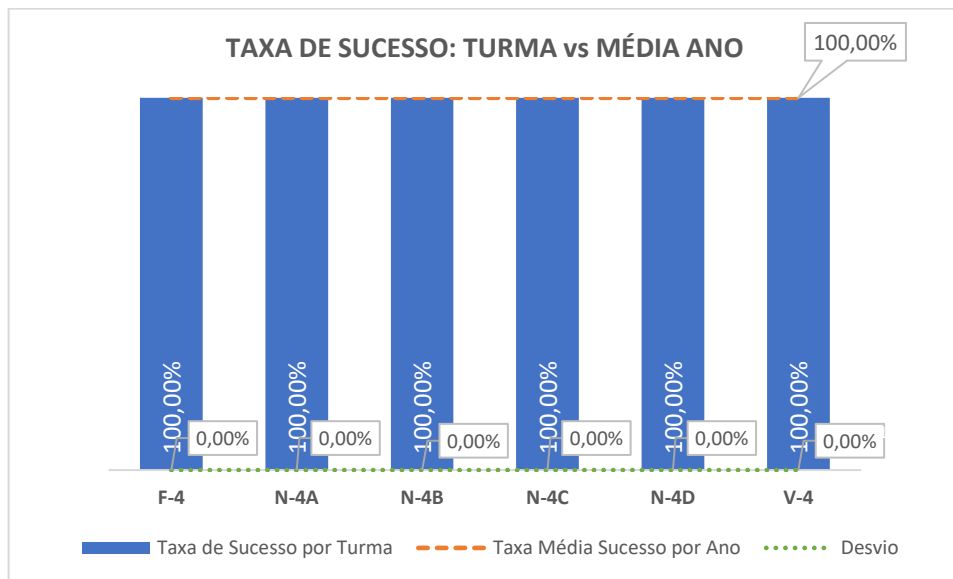

Taxa de Sucesso 23/24	Taxa de Sucesso 22/23	Desvio
97,86%	96,38%	1,48%

Taxa de Sucesso 23/24	Taxa de Sucesso 22/23	Desvio
93,96%	88,79%	5,17%

Taxa de Sucesso 23/24	Taxa de Sucesso 22/23	Desvio
98,47%	97,83%	0,64%

Taxa de Sucesso 23/24	Taxa de Sucesso 22/23	Desvio
96,60%	97,10%	-0,50%

Taxa de Sucesso 23/24	Taxa de Sucesso 22/23	Desvio
100,00%	100,00%	0,00%

Turma	Taxa de Sucesso 23/24 (%)	Taxa de Sucesso 22/23 (%)	Desvio (%)
4.º ANO	96,64%	94,83%	1,81%

Taxa de Sucesso 23/24	Taxa de Sucesso 22/23	Desvio
99,24%	97,10%	2,14%

Taxa de Sucesso 23/24	Taxa de Sucesso 22/23	Desvio
100,00%	100,00%	0,00%

Taxa de Sucesso 23/24	Taxa de Sucesso 22/23	Desvio
100,00%	100,00%	0,00%