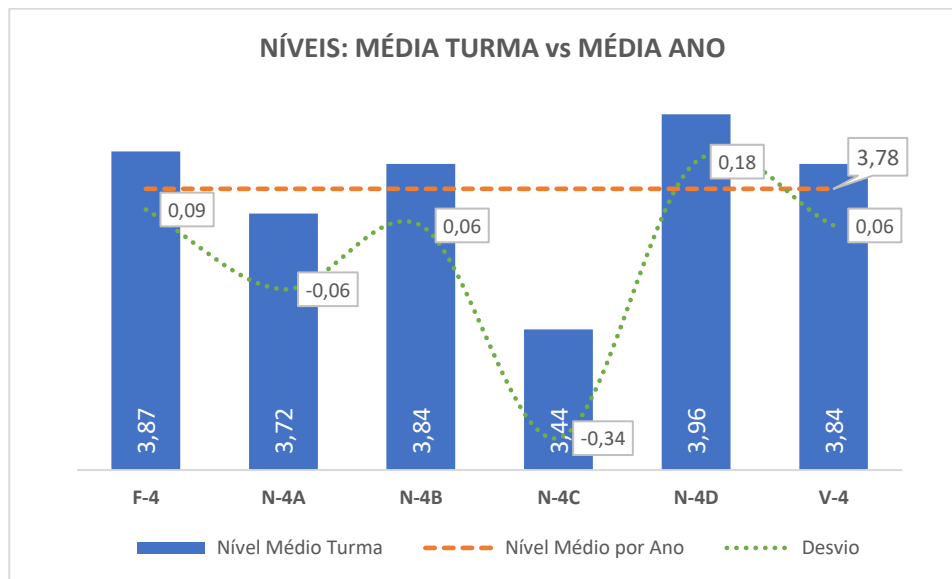

TAXA E TOTAL DE NÍVEIS 1 OU 2

QUALIDADE DO SUCESSO - NÍVEIS 4 ou 5

Taxa de Sucesso 23/24	Taxa de Sucesso 22/23	Desvio
97,99%	92,24%	5,75%

Taxa de Sucesso 23/24	Taxa de Sucesso 22/23	Desvio
97,14%	100,00%	-2,86%

Taxa de Sucesso 23/24	Taxa de Sucesso 22/23	Desvio
95,30%	98,26%	-2,96%

Taxa de Sucesso 23/24	Taxa de Sucesso 22/23	Desvio
91,60%	97,83%	-6,23%

Taxa de Sucesso 23/24	Taxa de Sucesso 22/23	Desvio
91,16%	87,68%	3,48%

Taxa de Sucesso 23/24	Taxa de Sucesso 22/23	Desvio
97,86%	96,38%	1,48%

Taxa de Sucesso 23/24	Taxa de Sucesso 22/23	Desvio
93,96%	88,79%	5,17%

Taxa de Sucesso 23/24	Taxa de Sucesso 22/23	Desvio
98,47%	97,83%	0,64%