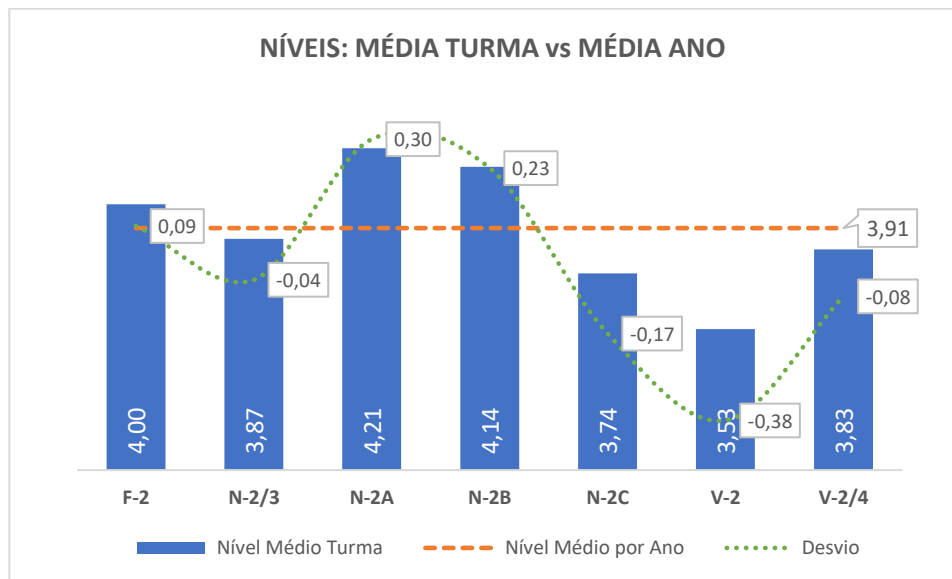

Taxa de Sucesso 23/24	Taxa de Sucesso 22/23	Desvio
91,16%	88,41%	2,75%

Taxa de Sucesso 23/24	Taxa de Sucesso 22/23	Desvio
92,86%	96,38%	-3,52%

TAXA DE SUCESSO: TURMA vs MÉDIA ANO

NÍVEIS: MÉDIA TURMA vs MÉDIA ANO

TAXA E TOTAL DE NÍVEIS 1 OU 2

QUALIDADE DO SUCESSO - NÍVEIS 4 ou 5

Taxa de Sucesso 23/24	Taxa de Sucesso 22/23	Desvio
97,99%	92,24%	5,75%

Taxa de Sucesso 23/24	Taxa de Sucesso 22/23	Desvio
97,14%	100,00%	-2,86%

Taxa de Sucesso 23/24	Taxa de Sucesso 22/23	Desvio
95,30%	98,26%	-2,96%

Taxa de Sucesso 23/24	Taxa de Sucesso 22/23	Desvio
91,60%	97,83%	-6,23%

Taxa de Sucesso 23/24	Taxa de Sucesso 22/23	Desvio
91,16%	87,68%	3,48%