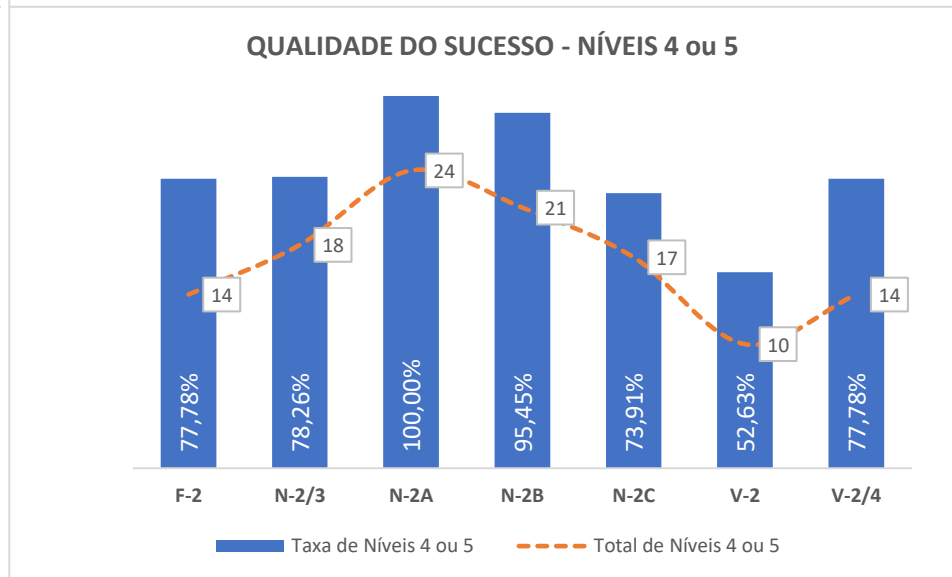

Taxa de Sucesso 23/24	Taxa de Sucesso 22/23	Desvio
91,16%	88,41%	2,75%

Taxa de Sucesso 23/24	Taxa de Sucesso 22/23	Desvio
92,86%	96,38%	-3,52%

TAXA DE SUCESSO: TURMA vs MÉDIA ANO

NÍVEIS: MÉDIA TURMA vs MÉDIA ANO

TAXA E TOTAL DE NÍVEIS 1 OU 2

QUALIDADE DO SUCESSO - NÍVEIS 4 ou 5

Taxa de Sucesso 23/24	Taxa de Sucesso 22/23	Desvio
97,99%	92,24%	5,75%

Taxa de Sucesso 23/24	Taxa de Sucesso 22/23	Desvio
97,14%	100,00%	-2,86%

Taxa de Sucesso 23/24	Taxa de Sucesso 22/23	Desvio
95,30%	98,26%	-2,96%

Taxa de Sucesso 23/24	Taxa de Sucesso 22/23	Desvio
91,60%	97,83%	-6,23%

Taxa de Sucesso 23/24	Taxa de Sucesso 22/23	Desvio
91,16%	87,68%	3,48%

Taxa de Sucesso 23/24	Taxa de Sucesso 22/23	Desvio
97,86%	96,38%	1,48%

Taxa de Sucesso 23/24	Taxa de Sucesso 22/23	Desvio
93,96%	88,79%	5,17%

Taxa de Sucesso 23/24	Taxa de Sucesso 22/23	Desvio
98,47%	97,83%	0,64%