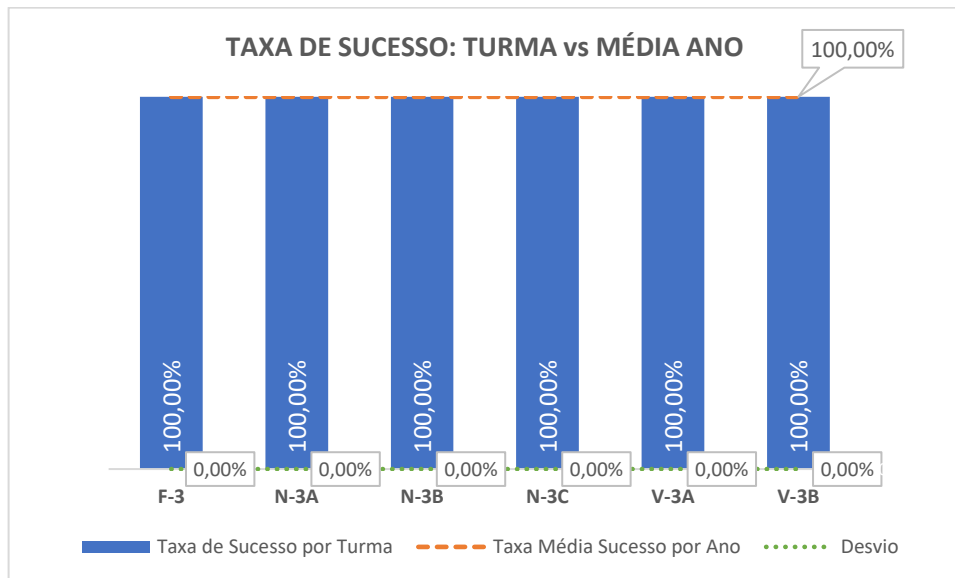

Taxa de Sucesso 23/24	Taxa de Sucesso 22/23	Desvio
95,30%	98,26%	-2,96%

Taxa de Sucesso 23/24	Taxa de Sucesso 22/23	Desvio
91,60%	97,83%	-6,23%

Taxa de Sucesso 23/24	Taxa de Sucesso 22/23	Desvio
91,16%	87,68%	3,48%

Taxa de Sucesso 23/24	Taxa de Sucesso 22/23	Desvio
97,86%	96,38%	1,48%

Taxa de Sucesso 23/24	Taxa de Sucesso 22/23	Desvio
93,96%	88,79%	5,17%

Taxa de Sucesso 23/24	Taxa de Sucesso 22/23	Desvio
98,47%	97,83%	0,64%

Taxa de Sucesso 23/24	Taxa de Sucesso 22/23	Desvio
96,60%	97,10%	-0,50%

Taxa de Sucesso 23/24	Taxa de Sucesso 22/23	Desvio
100,00%	100,00%	0,00%

Turma	Taxa de Sucesso 23/24 (%)	Taxa de Sucesso 22/23 (%)	Desvio (%)
4.º ANO	96,64%	94,83%	1,81%