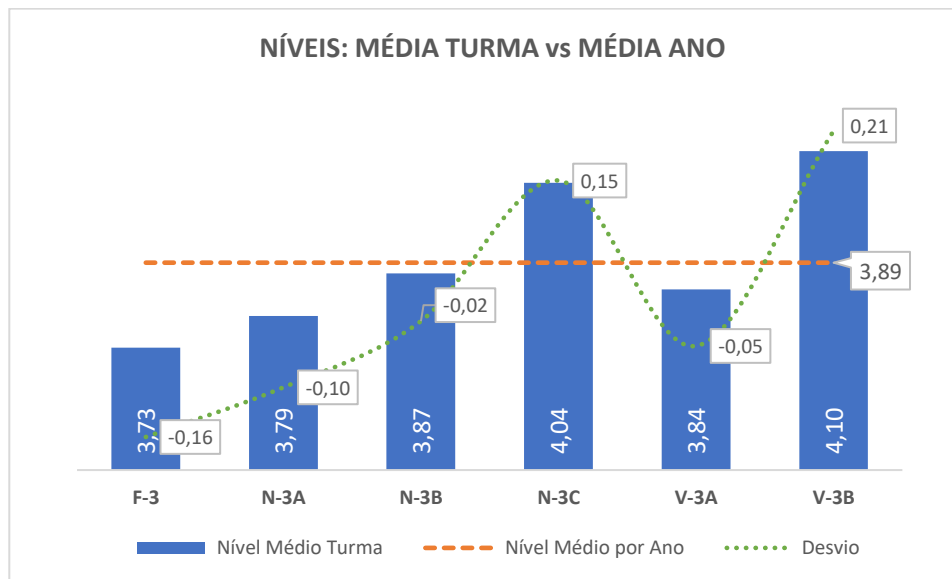

Taxa de Sucesso 23/24	Taxa de Sucesso 22/23	Desvio
97,86%	96,38%	1,48%

Taxa de Sucesso 23/24	Taxa de Sucesso 22/23	Desvio
93,96%	88,79%	5,17%

Taxa de Sucesso 23/24	Taxa de Sucesso 22/23	Desvio
98,47%	97,83%	0,64%

Taxa de Sucesso 23/24	Taxa de Sucesso 22/23	Desvio
96,60%	97,10%	-0,50%

Taxa de Sucesso 23/24	Taxa de Sucesso 22/23	Desvio
100,00%	100,00%	0,00%

Turma	Taxa de Sucesso 23/24 (%)	Taxa de Sucesso 22/23 (%)	Desvio (%)
4.º ANO	96,64%	94,83%	1,81%

Taxa de Sucesso 23/24	Taxa de Sucesso 22/23	Desvio
99,24%	97,10%	2,14%

Taxa de Sucesso 23/24	Taxa de Sucesso 22/23	Desvio
100,00%	100,00%	0,00%

Taxa de Sucesso 23/24	Taxa de Sucesso 22/23	Desvio
100,00%	100,00%	0,00%