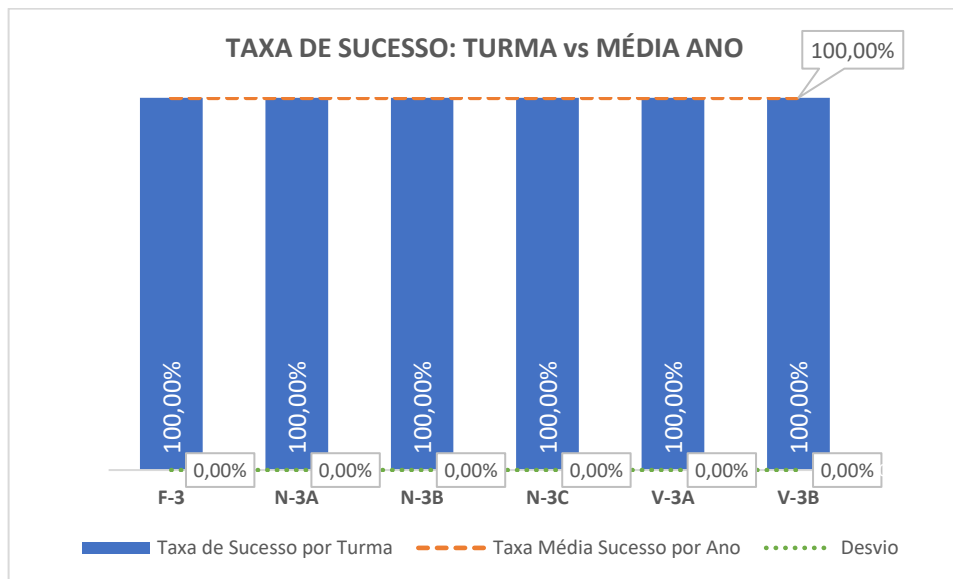

Taxa de Sucesso 23/24	Taxa de Sucesso 22/23	Desvio
96,60%	97,10%	-0,50%

Taxa de Sucesso 23/24	Taxa de Sucesso 22/23	Desvio
100,00%	100,00%	0,00%

Turma	Taxa de Sucesso 23/24 (%)	Taxa de Sucesso 22/23 (%)	Desvio (%)
4.º ANO	96,64%	94,83%	1,81%

Taxa de Sucesso 23/24	Taxa de Sucesso 22/23	Desvio
99,24%	97,10%	2,14%

Taxa de Sucesso 23/24	Taxa de Sucesso 22/23	Desvio
100,00%	100,00%	0,00%

Taxa de Sucesso 23/24	Taxa de Sucesso 22/23	Desvio
100,00%	100,00%	0,00%

Taxa de Sucesso 23/24	Taxa de Sucesso 22/23	Desvio
100,00%	100,00%	0,00%

Taxa de Sucesso 23/24	Taxa de Sucesso 22/23	Desvio
100,00%	96,30%	3,70%

Taxa de Sucesso 23/24	Taxa de Sucesso 22/23	Desvio
100,00%	98,55%	1,45%