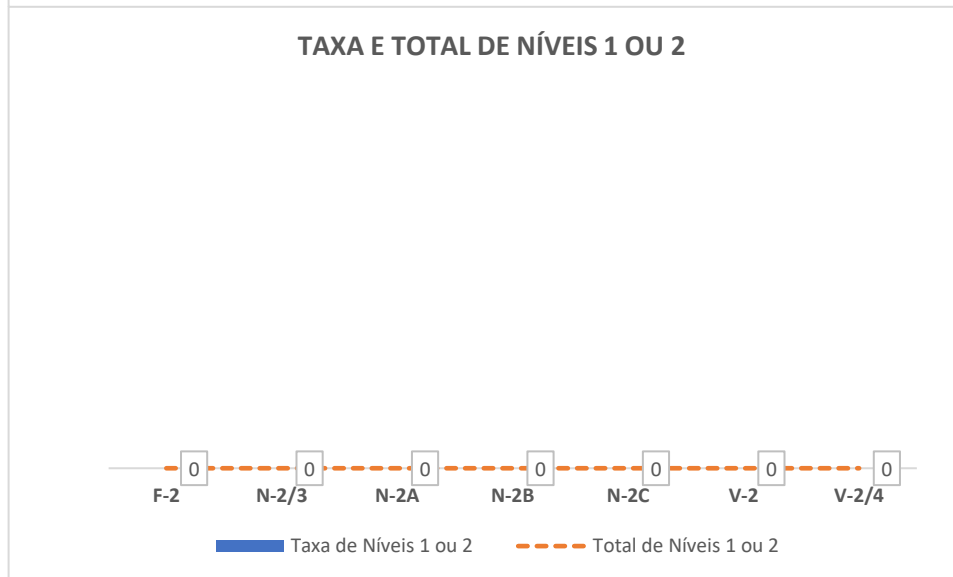

Taxa de Sucesso 23/24	Taxa de Sucesso 22/23	Desvio
96,60%	97,10%	-0,50%

Taxa de Sucesso 23/24	Taxa de Sucesso 22/23	Desvio
100,00%	100,00%	0,00%

Turma	Taxa de Sucesso 23/24 (%)	Taxa de Sucesso 22/23 (%)	Desvio (%)
4.º ANO	96,64%	94,83%	1,81%

Taxa de Sucesso 23/24	Taxa de Sucesso 22/23	Desvio
99,24%	97,10%	2,14%

Taxa de Sucesso 23/24	Taxa de Sucesso 22/23	Desvio
100,00%	100,00%	0,00%

Taxa de Sucesso 23/24	Taxa de Sucesso 22/23	Desvio
100,00%	100,00%	0,00%

Taxa de Sucesso 23/24	Taxa de Sucesso 22/23	Desvio
100,00%	100,00%	0,00%

Taxa de Sucesso 23/24	Taxa de Sucesso 22/23	Desvio
100,00%	96,30%	3,70%

Taxa de Sucesso 23/24	Taxa de Sucesso 22/23	Desvio
100,00%	98,55%	1,45%