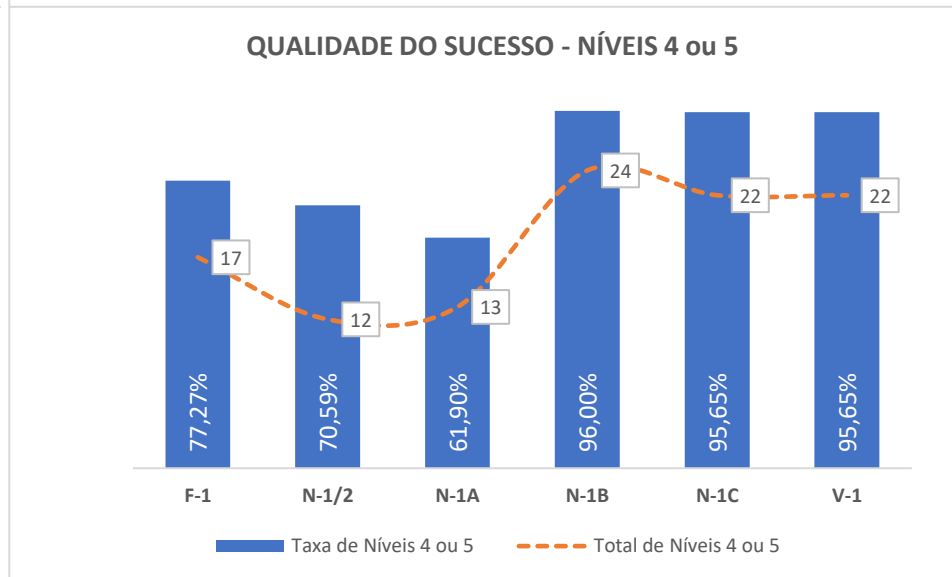

Taxa de Sucesso 23/24	Taxa de Sucesso 22/23	Desvio
91,16%	88,41%	2,75%

Taxa de Sucesso 23/24	Taxa de Sucesso 22/23	Desvio
92,86%	96,38%	-3,52%

TAXA DE SUCESSO: TURMA vs MÉDIA ANO

NÍVEIS: MÉDIA TURMA vs MÉDIA ANO

TAXA E TOTAL DE NÍVEIS 1 OU 2

QUALIDADE DO SUCESSO - NÍVEIS 4 ou 5

Taxa de Sucesso 23/24	Taxa de Sucesso 22/23	Desvio
97,99%	92,24%	5,75%

Taxa de Sucesso 23/24	Taxa de Sucesso 22/23	Desvio
97,14%	100,00%	-2,86%

Taxa de Sucesso 23/24	Taxa de Sucesso 22/23	Desvio
95,30%	98,26%	-2,96%

Taxa de Sucesso 23/24	Taxa de Sucesso 22/23	Desvio
91,60%	97,83%	-6,23%

Taxa de Sucesso 23/24	Taxa de Sucesso 22/23	Desvio
91,16%	87,68%	3,48%

Taxa de Sucesso 23/24	Taxa de Sucesso 22/23	Desvio
97,86%	96,38%	1,48%

Taxa de Sucesso 23/24	Taxa de Sucesso 22/23	Desvio
93,96%	88,79%	5,17%

Taxa de Sucesso 23/24	Taxa de Sucesso 22/23	Desvio
98,47%	97,83%	0,64%