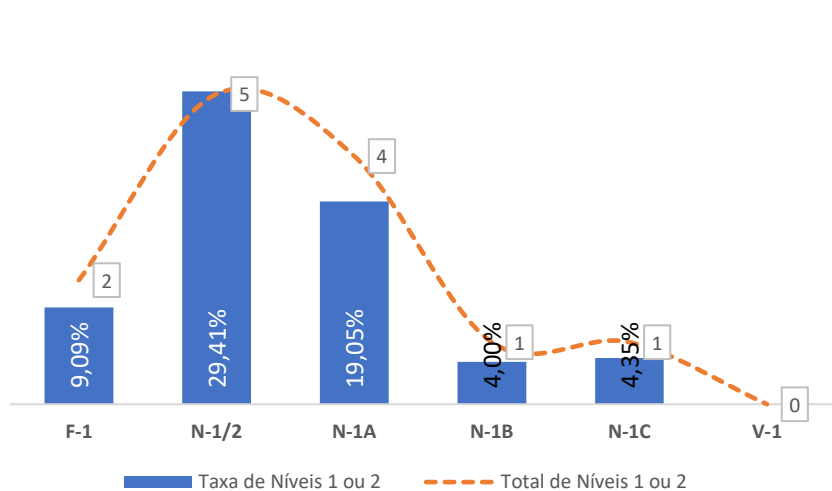

Agrupamento de
Escolas da Nazaré

RESULTADOS ESCOLARES

1.º SEMESTRE

2023

24

1CEB TRATAMENTO ESTATÍSTICO POR
DEPARTAMENTO CURRICULAR

ÍNDICE

PORTUGUÊS ▶ 1.º ANO.....	3
PORTUGUÊS ▶ 2.º ANO.....	4
PORTUGUÊS ▶ 3.º ANO.....	5
PORTUGUÊS ▶ 4.º ANO.....	6
INGLÊS ▶ 3.º ANO.....	7
INGLÊS ▶ 4.º ANO.....	8
MATEMÁTICA ▶ 1.º ANO.....	9
MATEMÁTICA ▶ 2.º ANO.....	10
MATEMÁTICA ▶ 3.º ANO.....	11
MATEMÁTICA ▶ 4.º ANO.....	12
ESTUDO DO MEIO ▶ 1.º ANO.....	13
ESTUDO DO MEIO ▶ 2.º ANO.....	14
ESTUDO DO MEIO ▶ 3.º ANO.....	15
ESTUDO DO MEIO ▶ 4.º ANO.....	16
EXPRESSÕES - EDA ▶ 1.º ANO.....	17
EXPRESSÕES - EDA ▶ 2.º ANO.....	18
EXPRESSÕES - EDA ▶ 3.º ANO.....	19
EXPRESSÕES - EDA ▶ 4.º ANO.....	20
EXPRESSÕES - EDF ▶ 1.º ANO.....	21
EXPRESSÕES - EDF ▶ 2.º ANO.....	22
EXPRESSÕES - EDF ▶ 3.º ANO.....	23
EXPRESSÕES - EDF ▶ 4.º ANO.....	24
PROJETO +MAR ▶ 1.º ANO.....	25
PROJETO +MAR ▶ 2.º ANO.....	26
PROJETO +MAR ▶ 3.º ANO.....	27
PROJETO +MAR ▶ 4.º ANO.....	28

TAXA DE SUCESSO: TURMA vs MÉDIA ANO

NÍVEIS: MÉDIA TURMA vs MÉDIA ANO

TAXA E TOTAL DE NÍVEIS 1 OU 2

QUALIDADE DO SUCESSO - NÍVEIS 4 ou 5

Taxa de Sucesso 23/24	Taxa de Sucesso 22/23	Desvio
90,08%	94,93%	-4,85%

Taxa de Sucesso 23/24	Taxa de Sucesso 22/23	Desvio
91,16%	88,41%	2,75%

Taxa de Sucesso 23/24	Taxa de Sucesso 22/23	Desvio
92,86%	96,38%	-3,52%

TAXA DE SUCESSO: TURMA vs MÉDIA ANO

NÍVEIS: MÉDIA TURMA vs MÉDIA ANO