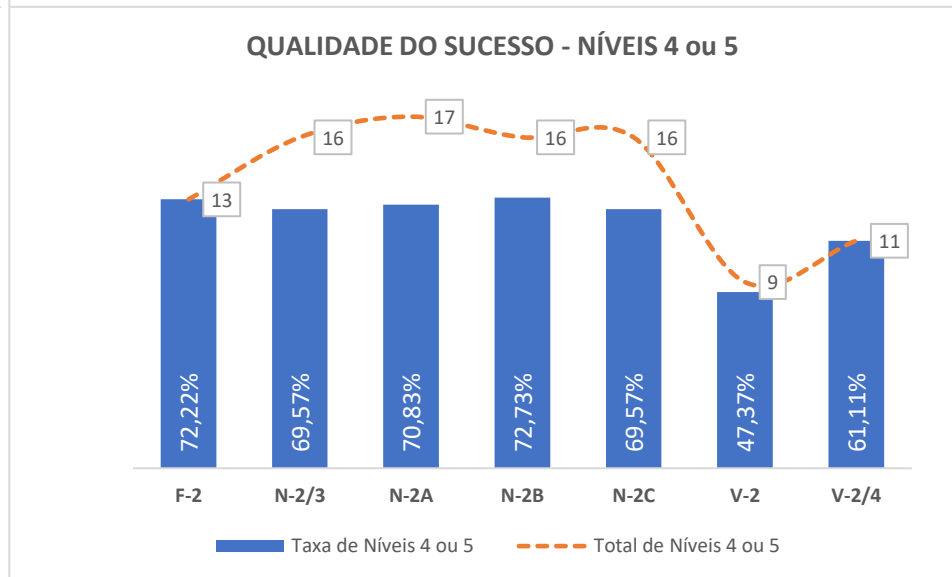

TAXA DE SUCESSO: TURMA vs MÉDIA ANO

NÍVEIS: MÉDIA TURMA vs MÉDIA ANO

TAXA E TOTAL DE NÍVEIS 1 OU 2

QUALIDADE DO SUCESSO - NÍVEIS 4 ou 5

Taxa de Sucesso 23/24	Taxa de Sucesso 22/23	Desvio
90,08%	94,93%	-4,85%

Taxa de Sucesso 23/24	Taxa de Sucesso 22/23	Desvio
91,16%	88,41%	2,75%

Taxa de Sucesso 23/24	Taxa de Sucesso 22/23	Desvio
92,86%	96,38%	-3,52%

TAXA DE SUCESSO: TURMA vs MÉDIA ANO

NÍVEIS: MÉDIA TURMA vs MÉDIA ANO

TAXA E TOTAL DE NÍVEIS 1 OU 2

QUALIDADE DO SUCESSO - NÍVEIS 4 ou 5

Taxa de Sucesso 23/24	Taxa de Sucesso 22/23	Desvio
97,99%	92,24%	5,75%

Taxa de Sucesso 23/24	Taxa de Sucesso 22/23	Desvio
97,14%	100,00%	-2,86%