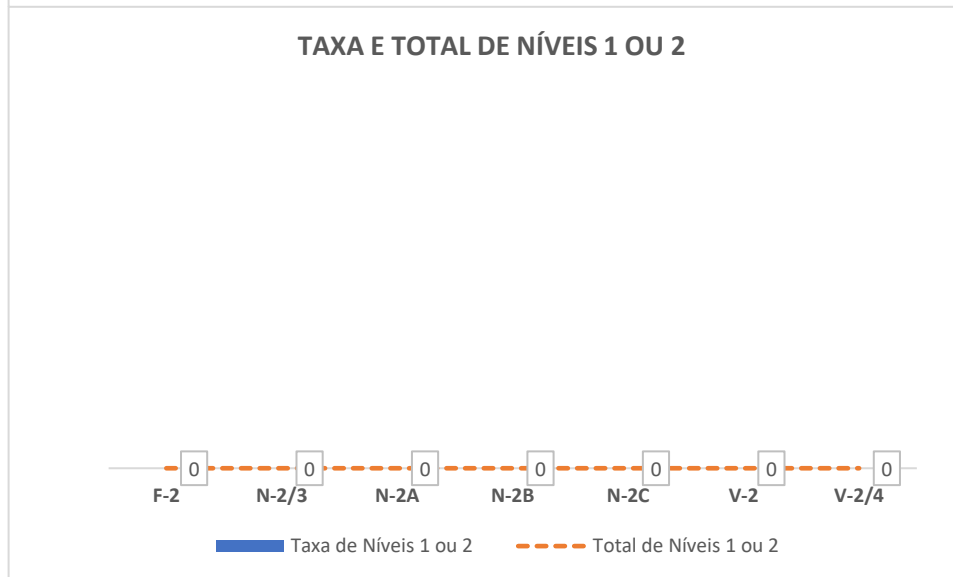

Taxa de Sucesso 23/24	Taxa de Sucesso 22/23	Desvio
97,86%	96,38%	1,48%

Taxa de Sucesso 23/24	Taxa de Sucesso 22/23	Desvio
93,96%	88,79%	5,17%

Taxa de Sucesso 23/24	Taxa de Sucesso 22/23	Desvio
98,47%	97,83%	0,64%

Taxa de Sucesso 23/24	Taxa de Sucesso 22/23	Desvio
96,60%	97,10%	-0,50%

Taxa de Sucesso 23/24	Taxa de Sucesso 22/23	Desvio
100,00%	100,00%	0,00%

Turma	Taxa de Sucesso 23/24 (%)	Taxa de Sucesso 22/23 (%)	Desvio (%)
4.º ANO	96,64%	94,83%	1,81%

Taxa de Sucesso 23/24	Taxa de Sucesso 22/23	Desvio
99,24%	97,10%	2,14%

Taxa de Sucesso 23/24	Taxa de Sucesso 22/23	Desvio
100,00%	100,00%	0,00%

Taxa de Sucesso 23/24	Taxa de Sucesso 22/23	Desvio
100,00%	100,00%	0,00%