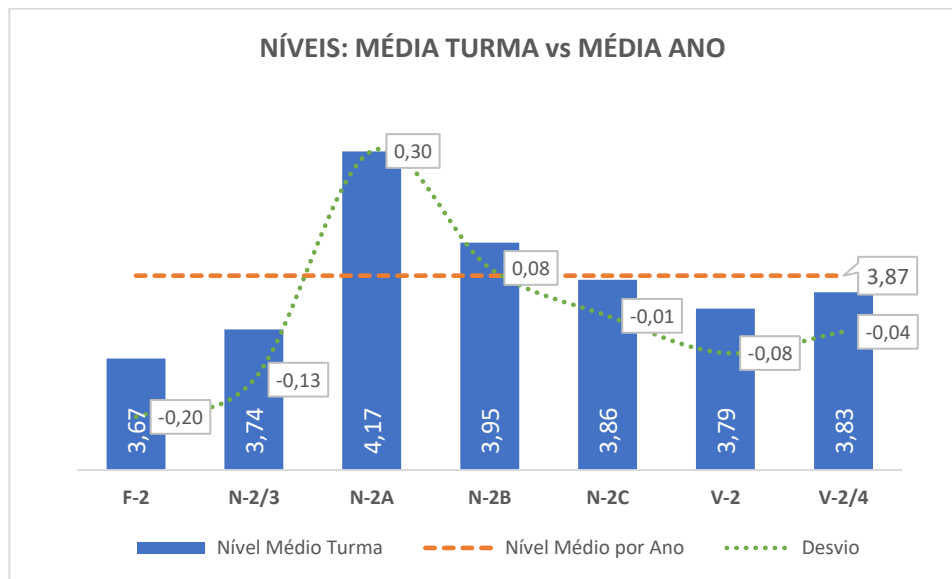

Taxa de Sucesso 23/24	Taxa de Sucesso 22/23	Desvio
96,60%	97,10%	-0,50%

Taxa de Sucesso 23/24	Taxa de Sucesso 22/23	Desvio
100,00%	100,00%	0,00%

Turma	Taxa de Sucesso 23/24 (%)	Taxa de Sucesso 22/23 (%)	Desvio (%)
4.º ANO	96,64%	94,83%	1,81%

Taxa de Sucesso 23/24	Taxa de Sucesso 22/23	Desvio
99,24%	97,10%	2,14%

Taxa de Sucesso 23/24	Taxa de Sucesso 22/23	Desvio
100,00%	100,00%	0,00%

Taxa de Sucesso 23/24	Taxa de Sucesso 22/23	Desvio
100,00%	100,00%	0,00%

Taxa de Sucesso 23/24	Taxa de Sucesso 22/23	Desvio
100,00%	100,00%	0,00%

Taxa de Sucesso 23/24	Taxa de Sucesso 22/23	Desvio
100,00%	96,30%	3,70%

Taxa de Sucesso 23/24	Taxa de Sucesso 22/23	Desvio
100,00%	98,55%	1,45%