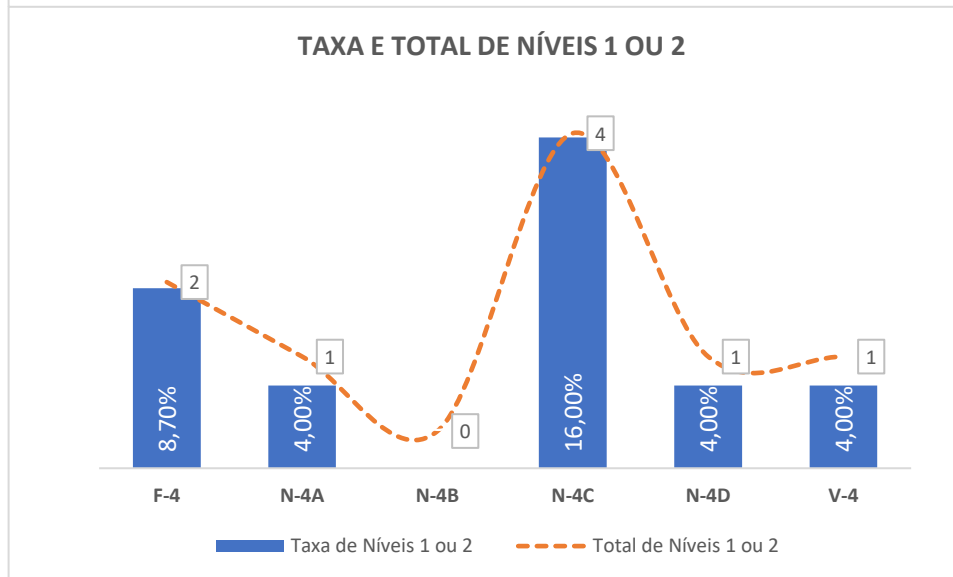

TAXA E TOTAL DE NÍVEIS 1 OU 2

QUALIDADE DO SUCESSO - NÍVEIS 4 ou 5

Taxa de Sucesso 23/24	Taxa de Sucesso 22/23	Desvio
97,99%	92,24%	5,75%

Taxa de Sucesso 23/24	Taxa de Sucesso 22/23	Desvio
97,14%	100,00%	-2,86%

Taxa de Sucesso 23/24	Taxa de Sucesso 22/23	Desvio
95,30%	98,26%	-2,96%

Taxa de Sucesso 23/24	Taxa de Sucesso 22/23	Desvio
91,60%	97,83%	-6,23%

Taxa de Sucesso 23/24	Taxa de Sucesso 22/23	Desvio
91,16%	87,68%	3,48%

Taxa de Sucesso 23/24	Taxa de Sucesso 22/23	Desvio
97,86%	96,38%	1,48%

Taxa de Sucesso 23/24	Taxa de Sucesso 22/23	Desvio
93,96%	88,79%	5,17%

Taxa de Sucesso 23/24	Taxa de Sucesso 22/23	Desvio
98,47%	97,83%	0,64%