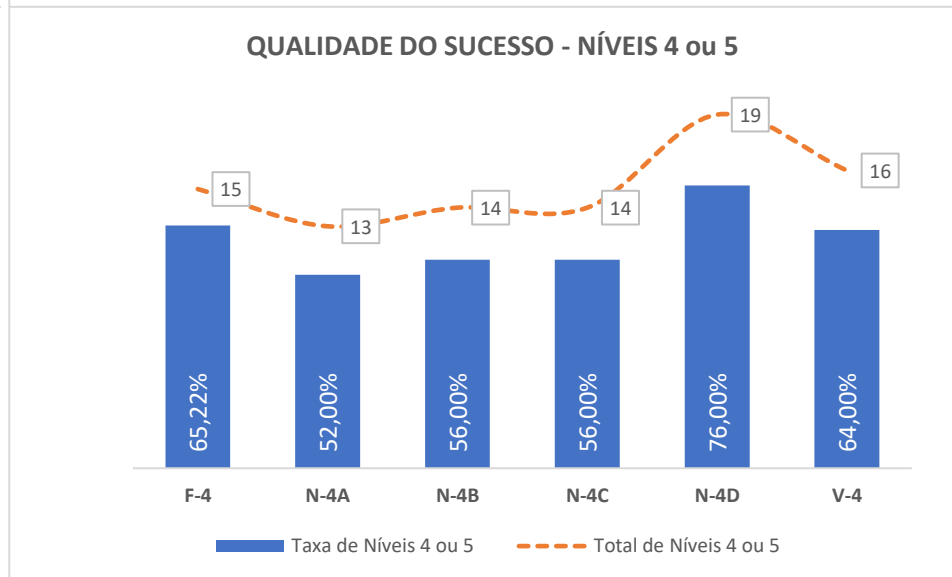

Taxa de Sucesso 23/24	Taxa de Sucesso 22/23	Desvio
91,16%	88,41%	2,75%

Taxa de Sucesso 23/24	Taxa de Sucesso 22/23	Desvio
92,86%	96,38%	-3,52%

TAXA DE SUCESSO: TURMA vs MÉDIA ANO

NÍVEIS: MÉDIA TURMA vs MÉDIA ANO

TAXA E TOTAL DE NÍVEIS 1 OU 2

QUALIDADE DO SUCESSO - NÍVEIS 4 ou 5

Taxa de Sucesso 23/24	Taxa de Sucesso 22/23	Desvio
97,99%	92,24%	5,75%

Taxa de Sucesso 23/24	Taxa de Sucesso 22/23	Desvio
97,14%	100,00%	-2,86%

Taxa de Sucesso 23/24	Taxa de Sucesso 22/23	Desvio
95,30%	98,26%	-2,96%

Taxa de Sucesso 23/24	Taxa de Sucesso 22/23	Desvio
91,60%	97,83%	-6,23%

Taxa de Sucesso 23/24	Taxa de Sucesso 22/23	Desvio
91,16%	87,68%	3,48%

Taxa de Sucesso 23/24	Taxa de Sucesso 22/23	Desvio
97,86%	96,38%	1,48%

Taxa de Sucesso 23/24	Taxa de Sucesso 22/23	Desvio
93,96%	88,79%	5,17%

Taxa de Sucesso 23/24	Taxa de Sucesso 22/23	Desvio
98,47%	97,83%	0,64%