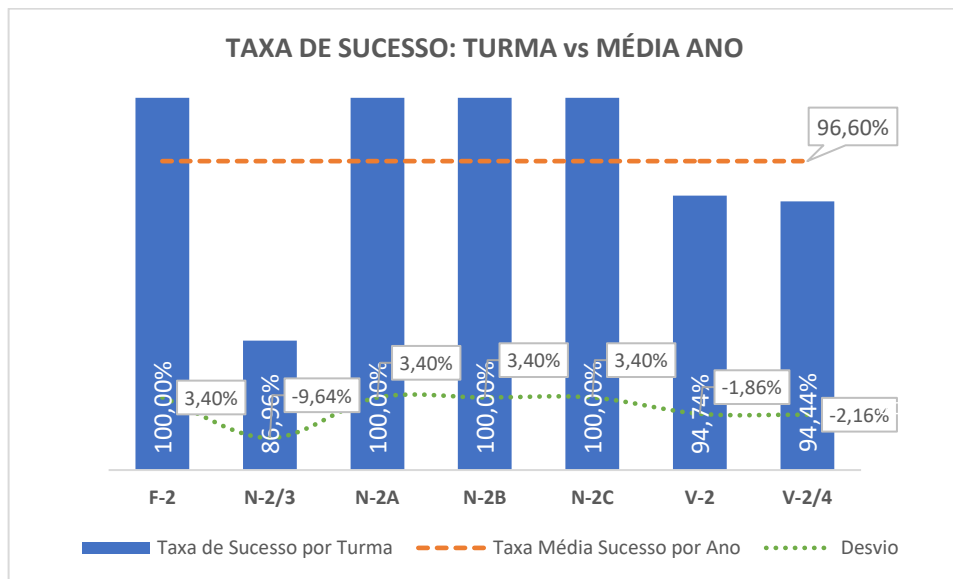

Taxa de Sucesso 23/24	Taxa de Sucesso 22/23	Desvio
91,16%	88,41%	2,75%

Taxa de Sucesso 23/24	Taxa de Sucesso 22/23	Desvio
92,86%	96,38%	-3,52%

TAXA DE SUCESSO: TURMA vs MÉDIA ANO

NÍVEIS: MÉDIA TURMA vs MÉDIA ANO

TAXA E TOTAL DE NÍVEIS 1 OU 2

QUALIDADE DO SUCESSO - NÍVEIS 4 ou 5

Taxa de Sucesso 23/24	Taxa de Sucesso 22/23	Desvio
97,99%	92,24%	5,75%

Taxa de Sucesso 23/24	Taxa de Sucesso 22/23	Desvio
97,14%	100,00%	-2,86%

Taxa de Sucesso 23/24	Taxa de Sucesso 22/23	Desvio
95,30%	98,26%	-2,96%

Taxa de Sucesso 23/24	Taxa de Sucesso 22/23	Desvio
91,60%	97,83%	-6,23%

Taxa de Sucesso 23/24	Taxa de Sucesso 22/23	Desvio
91,16%	87,68%	3,48%

Taxa de Sucesso 23/24	Taxa de Sucesso 22/23	Desvio
97,86%	96,38%	1,48%

Taxa de Sucesso 23/24	Taxa de Sucesso 22/23	Desvio
93,96%	88,79%	5,17%

Taxa de Sucesso 23/24	Taxa de Sucesso 22/23	Desvio
98,47%	97,83%	0,64%