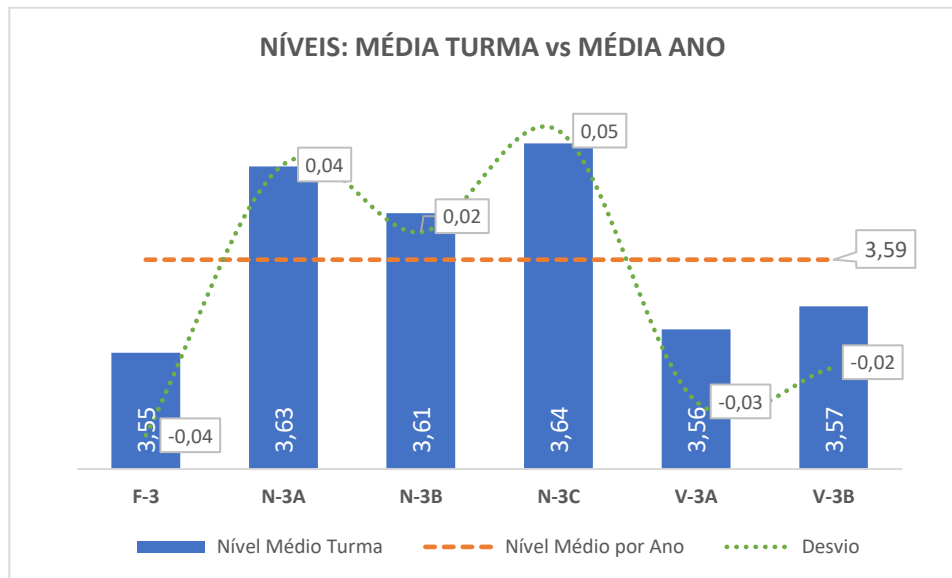

TAXA DE SUCESSO: TURMA vs MÉDIA ANO

NÍVEIS: MÉDIA TURMA vs MÉDIA ANO

TAXA E TOTAL DE NÍVEIS 1 OU 2

QUALIDADE DO SUCESSO - NÍVEIS 4 ou 5

Taxa de Sucesso 23/24	Taxa de Sucesso 22/23	Desvio
90,08%	94,93%	-4,85%

Taxa de Sucesso 23/24	Taxa de Sucesso 22/23	Desvio
91,16%	88,41%	2,75%

Taxa de Sucesso 23/24	Taxa de Sucesso 22/23	Desvio
92,86%	96,38%	-3,52%

TAXA DE SUCESSO: TURMA vs MÉDIA ANO

NÍVEIS: MÉDIA TURMA vs MÉDIA ANO