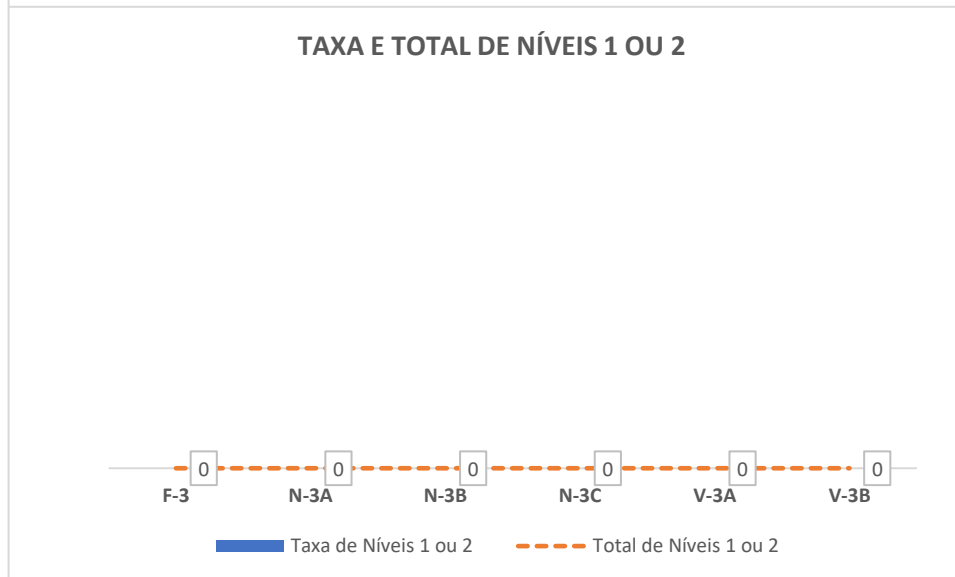

Taxa de Sucesso 23/24	Taxa de Sucesso 22/23	Desvio
95,30%	98,26%	-2,96%

Taxa de Sucesso 23/24	Taxa de Sucesso 22/23	Desvio
91,60%	97,83%	-6,23%

Taxa de Sucesso 23/24	Taxa de Sucesso 22/23	Desvio
91,16%	87,68%	3,48%

Taxa de Sucesso 23/24	Taxa de Sucesso 22/23	Desvio
97,86%	96,38%	1,48%

Taxa de Sucesso 23/24	Taxa de Sucesso 22/23	Desvio
93,96%	88,79%	5,17%

Taxa de Sucesso 23/24	Taxa de Sucesso 22/23	Desvio
98,47%	97,83%	0,64%

Taxa de Sucesso 23/24	Taxa de Sucesso 22/23	Desvio
96,60%	97,10%	-0,50%

Taxa de Sucesso 23/24	Taxa de Sucesso 22/23	Desvio
100,00%	100,00%	0,00%

Turma	Taxa de Sucesso 23/24 (%)	Taxa de Sucesso 22/23 (%)	Desvio (%)
4.º ANO	96,64%	94,83%	1,81%