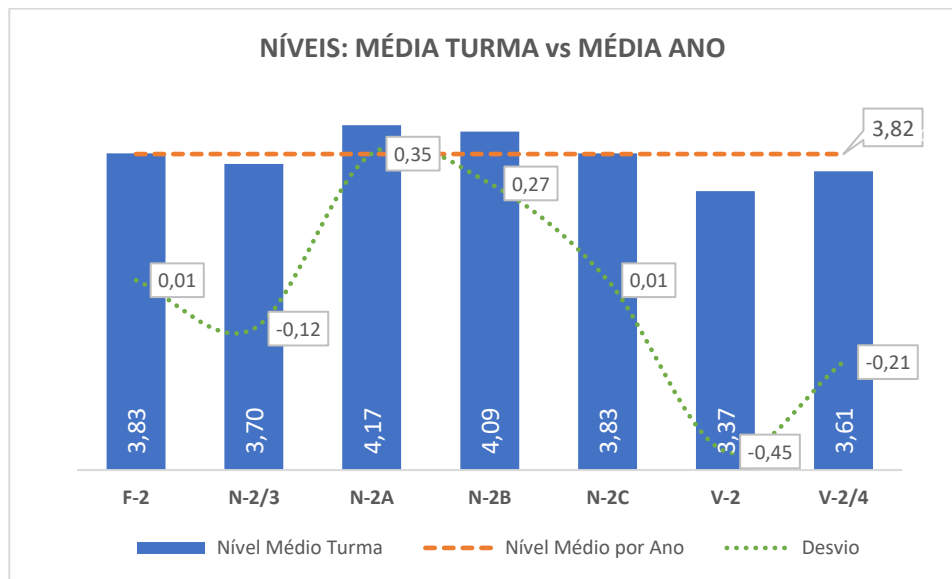

TAXA DE SUCESSO: TURMA vs MÉDIA ANO

NÍVEIS: MÉDIA TURMA vs MÉDIA ANO

TAXA E TOTAL DE NÍVEIS 1 OU 2

QUALIDADE DO SUCESSO - NÍVEIS 4 ou 5

Taxa de Sucesso 23/24	Taxa de Sucesso 22/23	Desvio
90,08%	94,93%	-4,85%

Taxa de Sucesso 23/24	Taxa de Sucesso 22/23	Desvio
91,16%	88,41%	2,75%

Taxa de Sucesso 23/24	Taxa de Sucesso 22/23	Desvio
92,86%	96,38%	-3,52%

TAXA DE SUCESSO: TURMA vs MÉDIA ANO

NÍVEIS: MÉDIA TURMA vs MÉDIA ANO