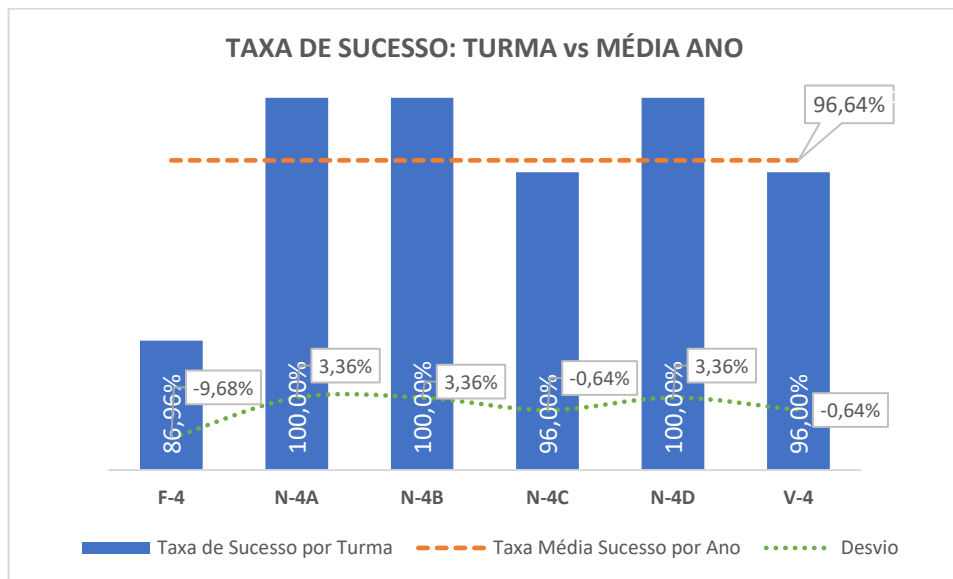

Taxa de Sucesso 23/24	Taxa de Sucesso 22/23	Desvio
95,30%	98,26%	-2,96%

Taxa de Sucesso 23/24	Taxa de Sucesso 22/23	Desvio
91,60%	97,83%	-6,23%

Taxa de Sucesso 23/24	Taxa de Sucesso 22/23	Desvio
91,16%	87,68%	3,48%

Taxa de Sucesso 23/24	Taxa de Sucesso 22/23	Desvio
97,86%	96,38%	1,48%

Taxa de Sucesso 23/24	Taxa de Sucesso 22/23	Desvio
93,96%	88,79%	5,17%

Taxa de Sucesso 23/24	Taxa de Sucesso 22/23	Desvio
98,47%	97,83%	0,64%

Taxa de Sucesso 23/24	Taxa de Sucesso 22/23	Desvio
96,60%	97,10%	-0,50%

Taxa de Sucesso 23/24	Taxa de Sucesso 22/23	Desvio
100,00%	100,00%	0,00%

Turma	Taxa de Sucesso 23/24 (%)	Taxa de Sucesso 22/23 (%)	Desvio (%)
4.º ANO	96,64%	94,83%	1,81%