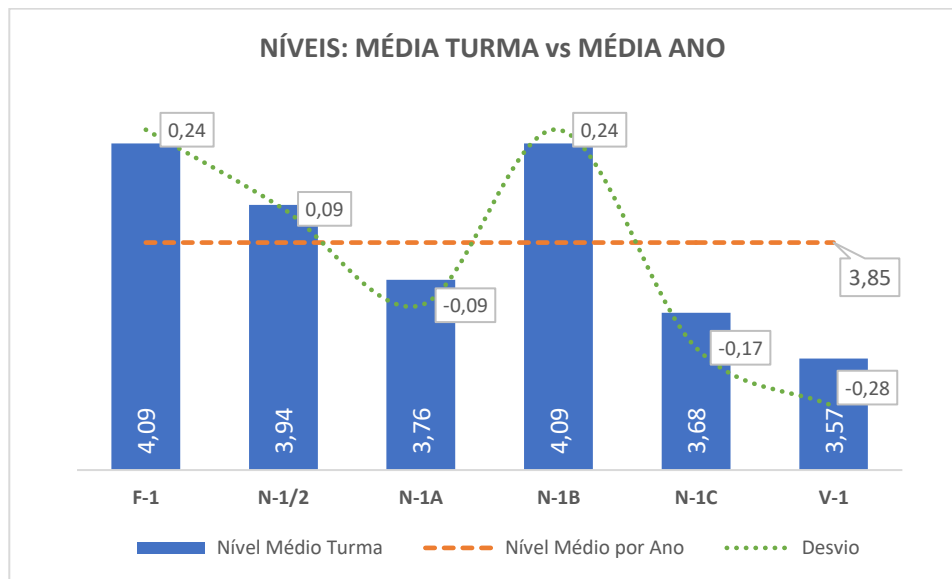

Taxa de Sucesso 23/24	Taxa de Sucesso 22/23	Desvio
96,60%	97,10%	-0,50%

Taxa de Sucesso 23/24	Taxa de Sucesso 22/23	Desvio
100,00%	100,00%	0,00%

Turma	Taxa de Sucesso 23/24 (%)	Taxa de Sucesso 22/23 (%)	Desvio (%)
4.º ANO	96,64%	94,83%	1,81%

Taxa de Sucesso 23/24	Taxa de Sucesso 22/23	Desvio
99,24%	97,10%	2,14%

Taxa de Sucesso 23/24	Taxa de Sucesso 22/23	Desvio
100,00%	100,00%	0,00%

Taxa de Sucesso 23/24	Taxa de Sucesso 22/23	Desvio
100,00%	100,00%	0,00%

Taxa de Sucesso 23/24	Taxa de Sucesso 22/23	Desvio
100,00%	100,00%	0,00%

Taxa de Sucesso 23/24	Taxa de Sucesso 22/23	Desvio
100,00%	96,30%	3,70%

Taxa de Sucesso 23/24	Taxa de Sucesso 22/23	Desvio
100,00%	98,55%	1,45%