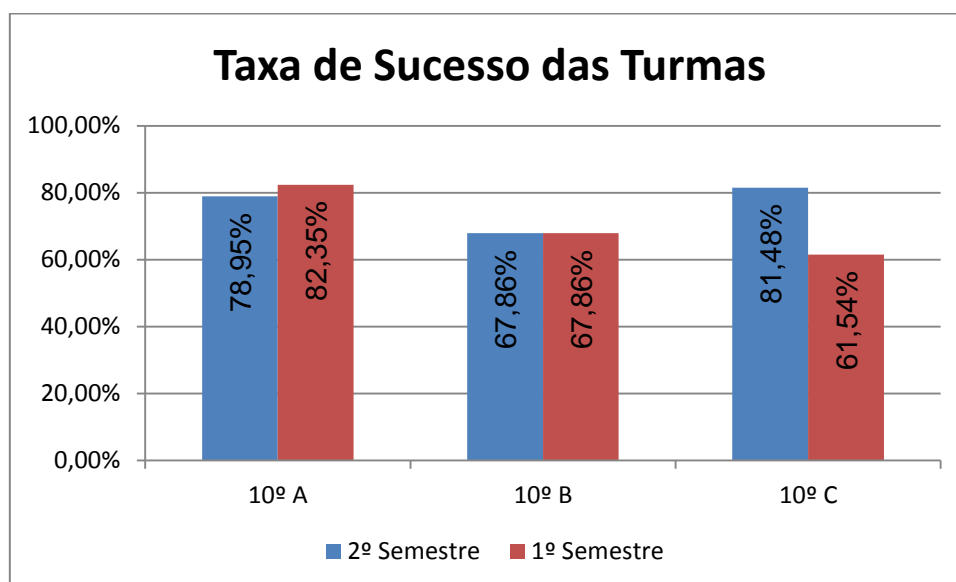

PORTUGUÊS > 10.º ANO

Nº de classif. ≥ 14 = **20,27% (15)** | Nr. de classif. < 10 = **24,32% (18)** | Classif. média da Disciplina = **10,92**
Taxa de Sucesso 21/22 = **75,68%** | Taxa de Sucesso 20/21 = **82,14%** | Desvio = **-6,46%**