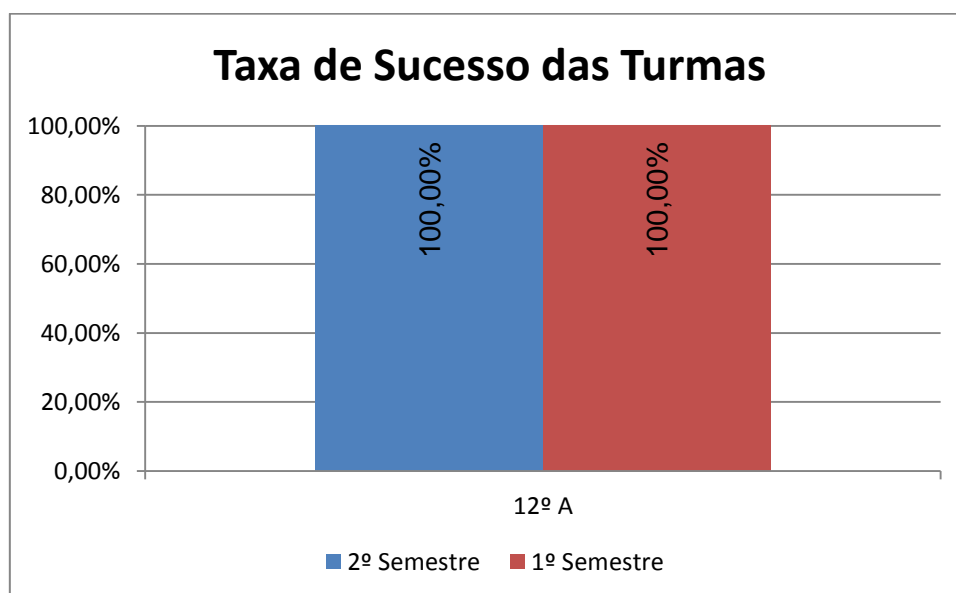

BIOLOGIA > 12.º ANO

Nº de classif. ≥ 14 = **100% (26)** | Nr. de classif. < 10 = **0,00% (0)** | Classif. média da Disciplina = **17,50**

Taxa de Sucesso 21/22 = **100%** | Taxa de Sucesso 20/21 = **100%** | Desvio = **0,00%**