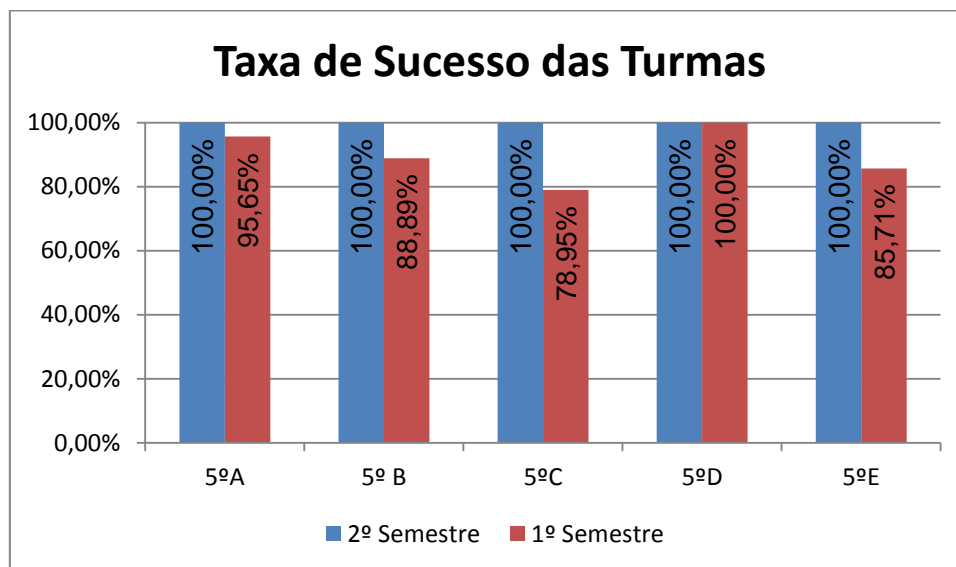

HISTÓRIA E GEOGRAFIA DE PORTUGAL > 5.º ANO

Nr. de níveis 4 ou 5 = **59,80% (61)** | Nr. de níveis 1 ou 2 = **0,00% (0)** | Nível médio da Disciplina = **3,83**
Taxa de Sucesso 21/22 = **100%** | Taxa de Sucesso 20/21 = **99,24%** | Desvio = **+0,76%**