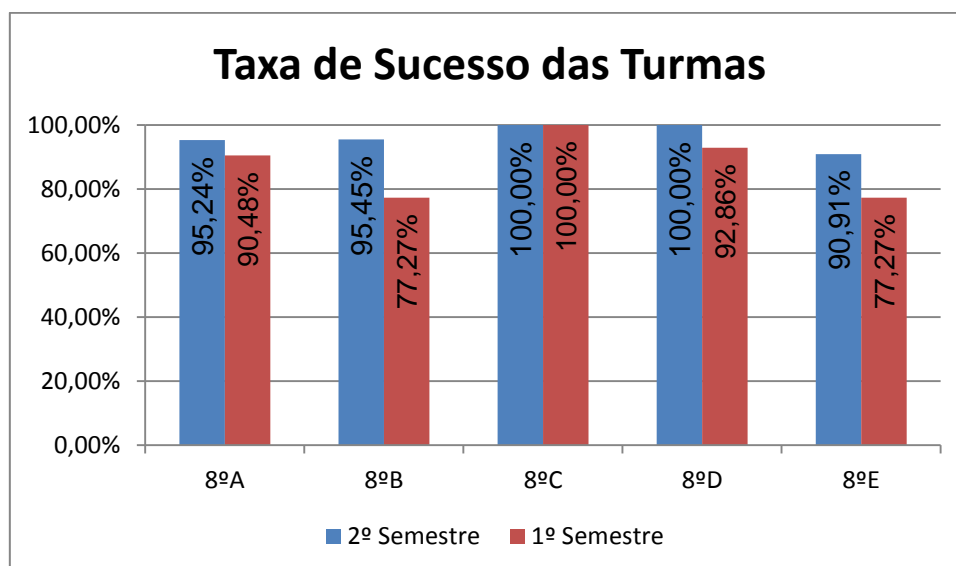

FÍSICO-QUÍMICA > 8.º ANO

Nr. de níveis 4 ou 5 = **49,57% (57)** | Nr. de níveis 1 ou 2 = **3,48% (4)** | Nível médio da Disciplina = **3,61**
Taxa de Sucesso 21/22 = **96,52%** | Taxa de Sucesso 20/21 = **79,63%** | Desvio = **+16,89%**