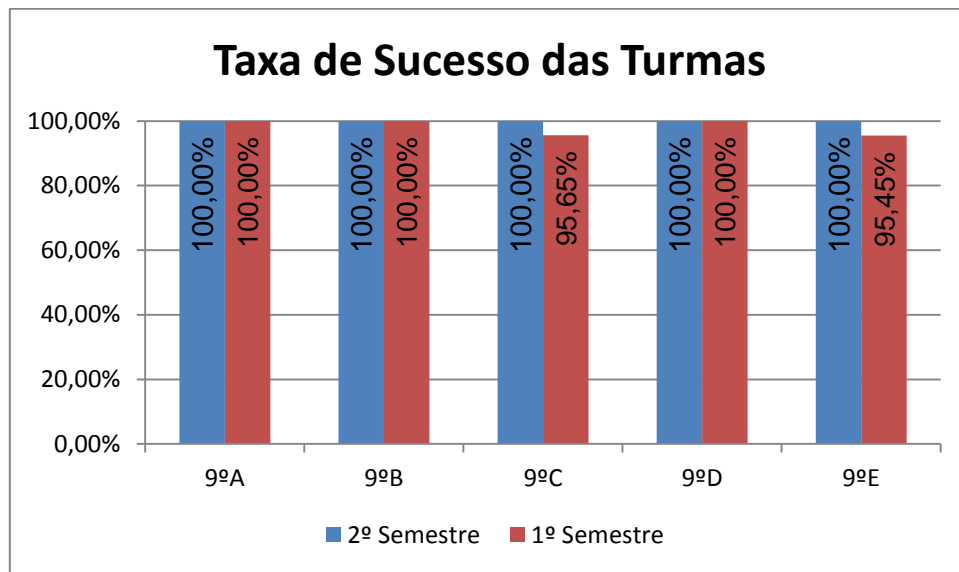

EDUCAÇÃO VISUAL > 9.º ANO

Nr. de níveis 4 ou 5 = **66,36% (73)** | Nr. de níveis 1 ou 2 = **0,00% (0)** | Nível médio da Disciplina = **4,09**

Taxa de Sucesso 21/22 = **100%** | Taxa de Sucesso 20/21 = **100%** | Desvio = **0,00%**