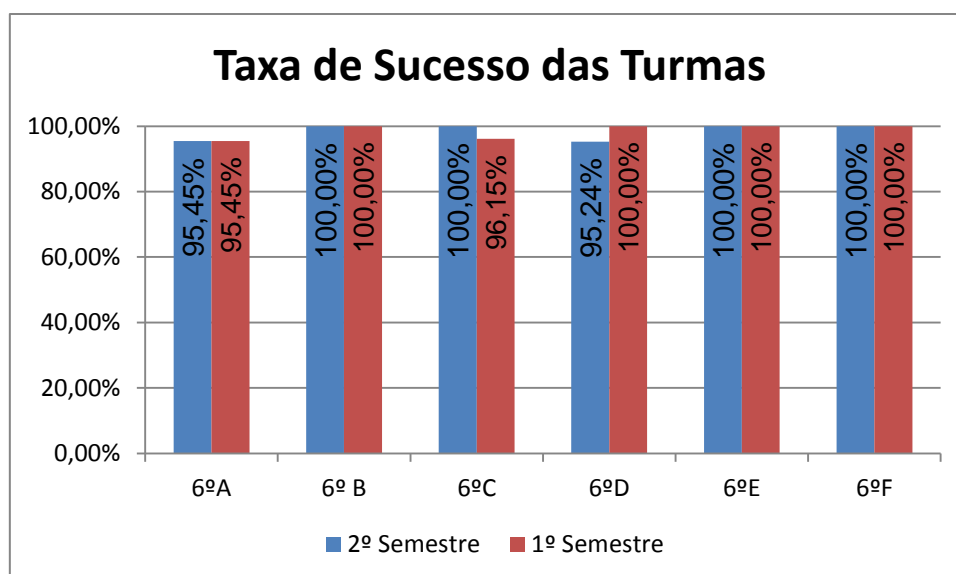

INGLÊS > 6.º ANO

Nr. de níveis 4 ou 5 = **65,00% (91)** | Nr. de níveis 1 ou 2 = **1,43% (2)** | Nível médio da Disciplina = **3,95**
Taxa de Sucesso 21/22 = **98,57%** | Taxa de Sucesso 20/21 = **93,97%** | Desvio = **+4,06%**