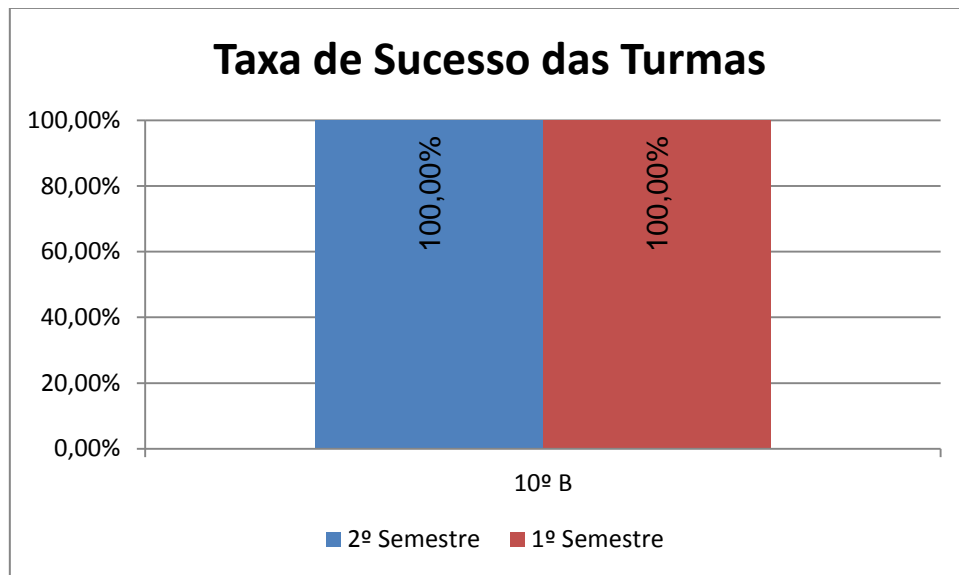

DESENHO A > 10.º ANO

Nº de classif. ≥ 14 = **100% (7)** | Nr. de classif. < 10 = **0,00% (0)** | Classif. média da Disciplina = **16,29**
Taxa de Sucesso 21/22 = **100%** | Taxa de Sucesso 20/21 = **a)** | Desvio = **a)**

---

a) Não existe histórico

► TAXA DE TRANSIÇÃO / APROVAÇÃO

	Ano de Escolaridade	Total de alunos	Transitados/Aprovados		Não Transitados/ Não Aprovados		
			Nº de Alunos	%	Nº de Alunos	%	Observação: Excesso grave de Faltas
2º CEB	5º ano	105	103	98,10%	2	1,90%	0
	6º ano	140	140	100,00%	0	0,00%	0
	Subtotal	245	243	99,18%	2	0,82%	0
3º CEB	7º ano	118	117	99,15%	1	0,85%	0
	8º ano	115	115	100,00%	0	0,00%	0
	9º ano	110	110	100,00%	0	0,00%	0
	Subtotal	343	342	99,71%	1	0,29%	0
SEC	10º ano	75	57	76,00%	18	24,00%	0
	11º ano	21	21	100,00%	0	0,00%	0
	12º ano	59	57	96,61%	2	3,39%	1
	Subtotal	155	135	87,10%	20	12,90%	1
Total	743	720	96,90%	23	3,10%	1 (0,13%)