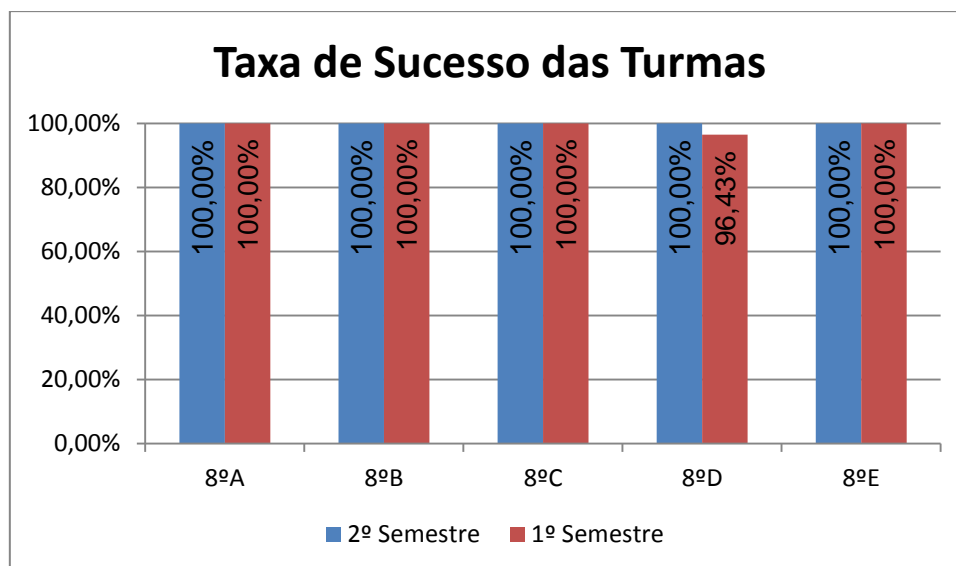

EDUCAÇÃO FÍSICA > 8.º ANO

Nr. de níveis 4 ou 5 = **63,48% (73)** | Nr. de níveis 1 ou 2 = **0,00% (0)** | Nível médio da Disciplina = **3,83**
Taxa de Sucesso 21/22 = **100%** | Taxa de Sucesso 20/21 = **100%** | Desvio = **0,00%**