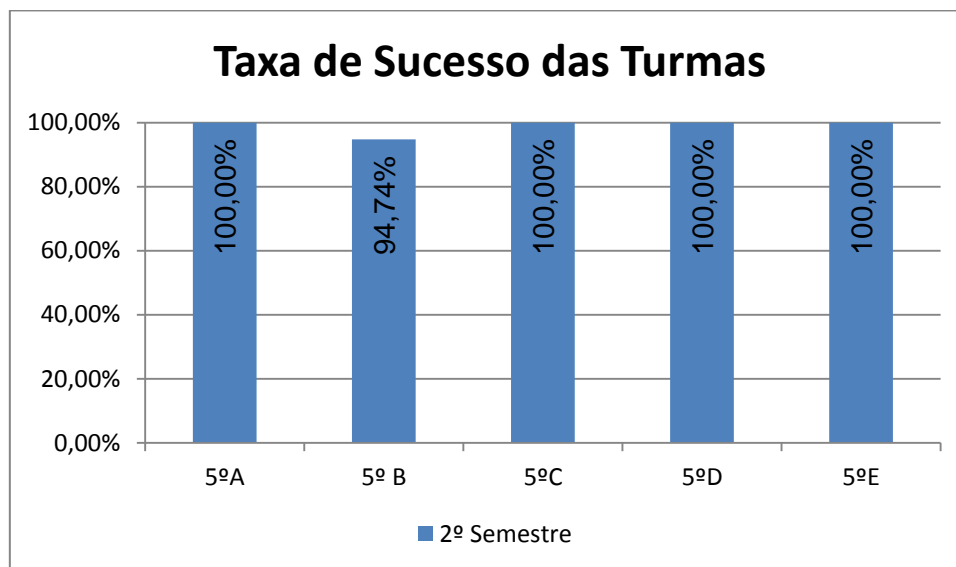

CIDADANIA E DESENVOLVIMENTO > 5.º ANO

Nr. de níveis 4 ou 5 = **71,84% (74)** | Nr. de níveis 1 ou 2 = **0,91% (1)** | Nível médio da Disciplina = **4,09**
Taxa de Sucesso 21/22 = **99,03%** | Taxa de Sucesso 20/21 = **99,17%** | Desvio = **-0,14%**