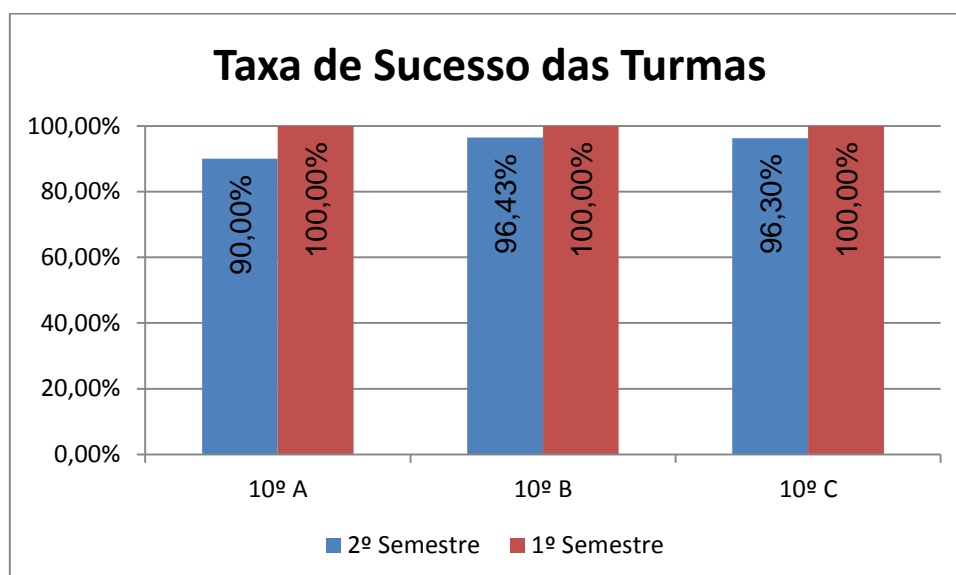

EDUCAÇÃO FÍSICA > 10.º ANO

Nº de classif. ≥ 14 = **76,00% (57)** | Nr. de classif. < 10 = **5,33% (4)** | Classif. média da Disciplina = **15,23**

Taxa de Sucesso 21/22 = **94,67%** | Taxa de Sucesso 20/21 = **100%** | Desvio = **-5,33%**