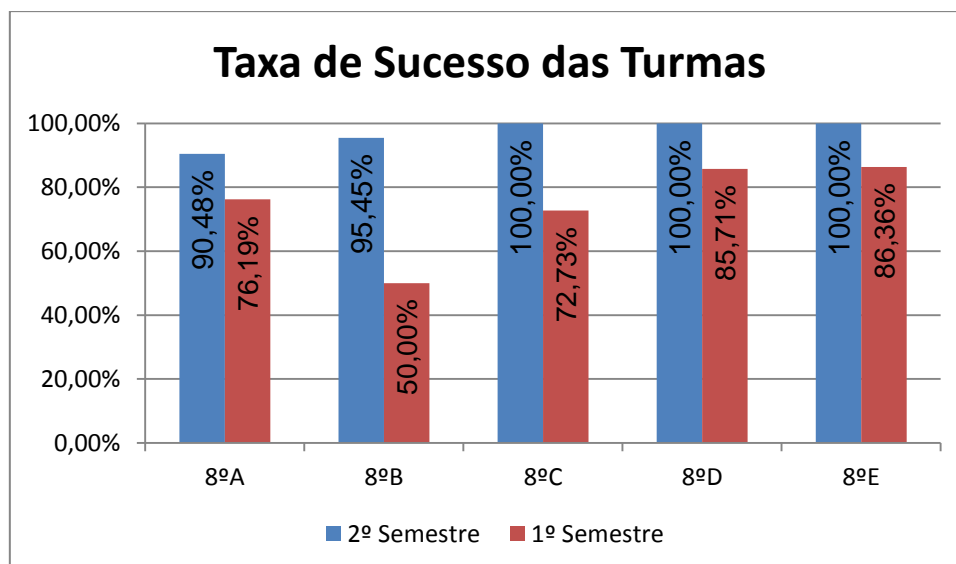

PORTUGUÊS > 8.º ANO

Nr. de níveis 4 ou 5 = **28,70% (33)** | Nr. de níveis 1 ou 2 = **2,61% (3)** | Nível médio da Disciplina = **3,30**
Taxa de Sucesso 21/22 = **97,39%** | Taxa de Sucesso 20/21 = **97,25%** | Desvio = **+0,14%**