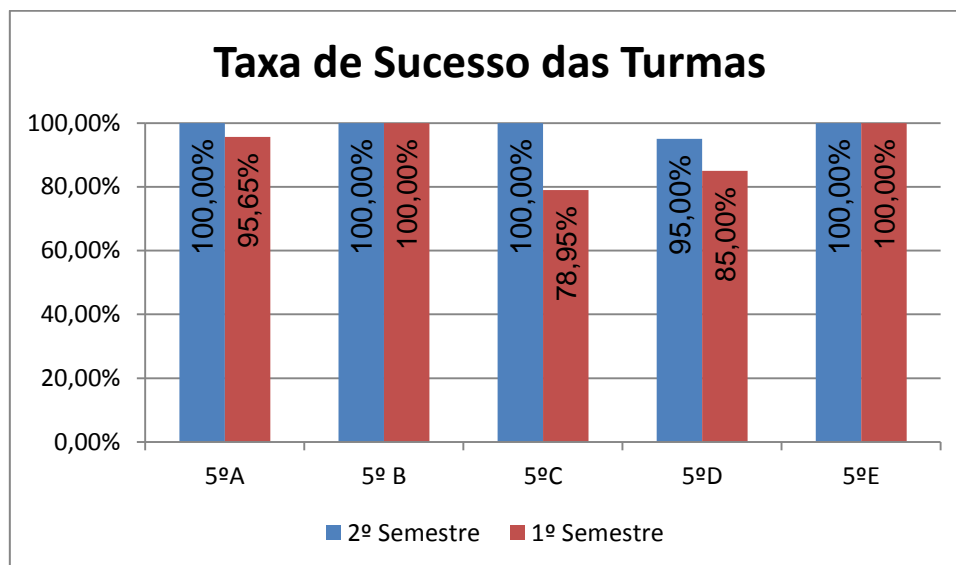

CIÊNCIAS NATURAIS > 5.º ANO

Nr. de níveis 4 ou 5 = **54,37% (56)** | Nr. de níveis 1 ou 2 = **0,97% (1)** | Nível médio da Disciplina = **3,69**
Taxa de Sucesso 21/22 = **99,03%** | Taxa de Sucesso 20/21 = **97,73%** | Desvio = **+1,30%**