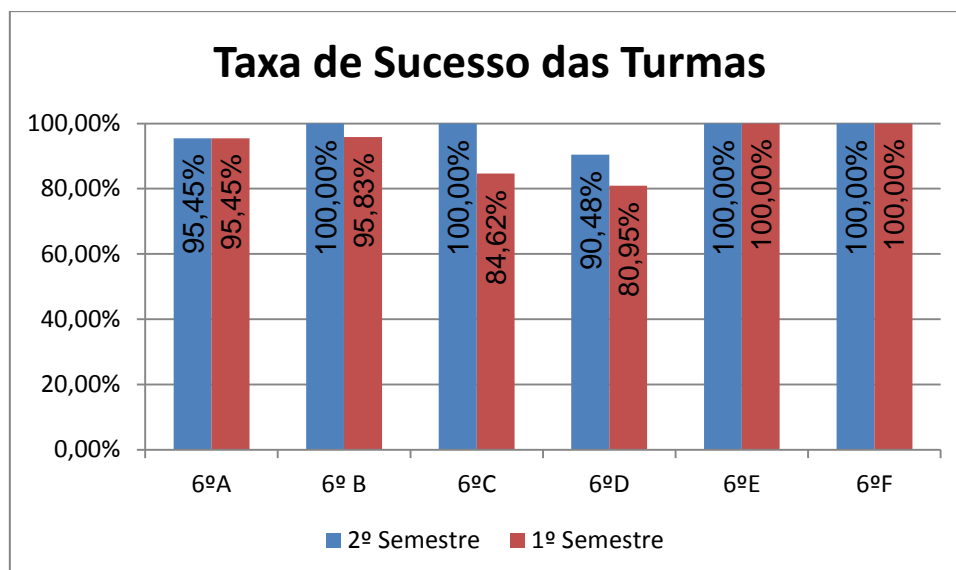

CIÊNCIAS NATURAIS > 6.º ANO

Nr. de níveis 4 ou 5 = **55,00% (77)** | Nr. de níveis 1 ou 2 = **2,14% (3)** | Nível médio da Disciplina = **3,71**
Taxa de Sucesso 21/22 = **97,86%** | Taxa de Sucesso 20/21 = **100%** | Desvio = **-2,14%**