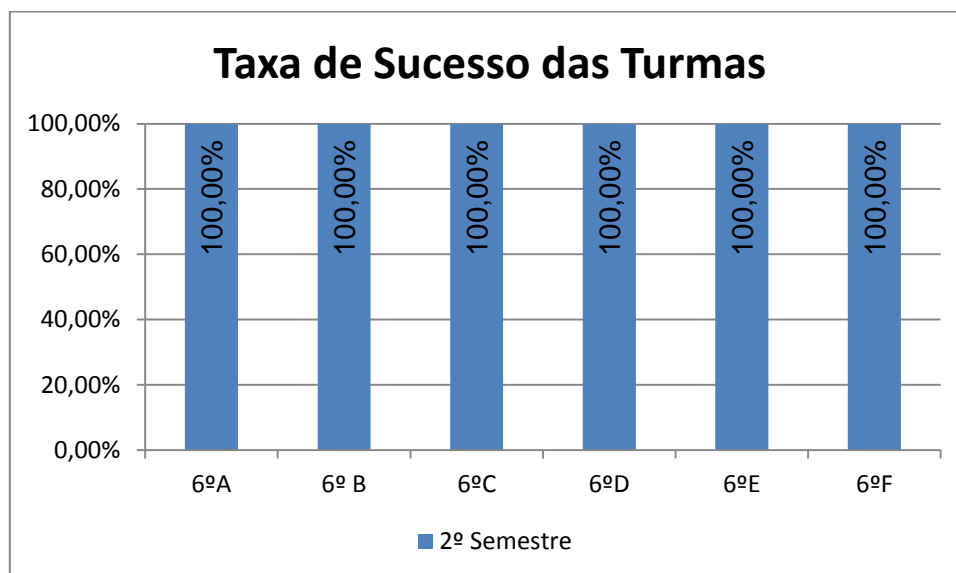

TIC > 6.º ANO

Nr. de níveis 4 ou 5 = **41,86% (54)** | Nr. de níveis 1 ou 2 = **0,00% (0)** | Nível médio da Disciplina = **3,49**
Taxa de Sucesso 21/22 = **100%** | Taxa de Sucesso 20/21 = **100%** | Desvio = **0,00%**