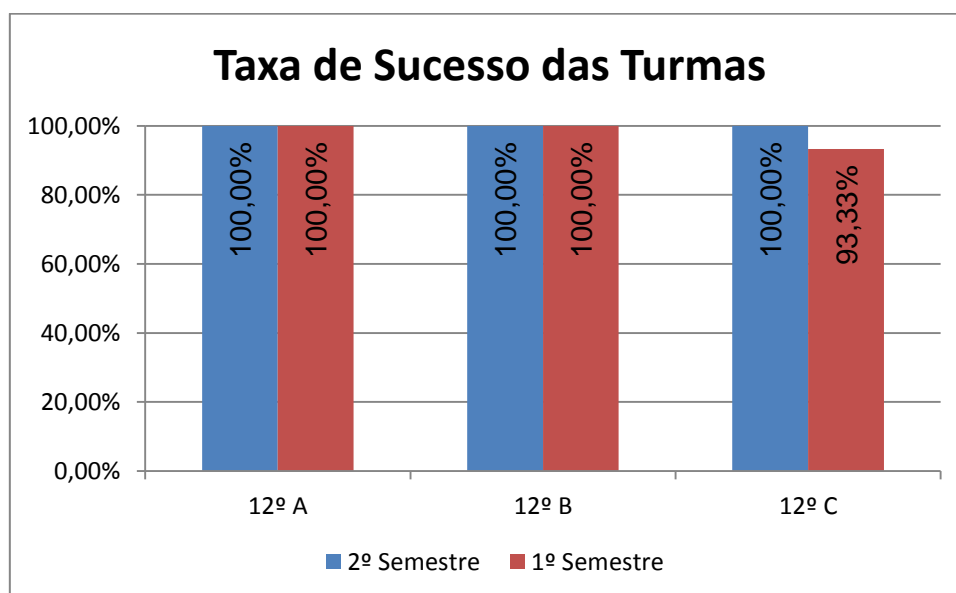

EDUCAÇÃO FÍSICA > 12.º ANO

Nº de classif. ≥ 14 = **94,92% (56)** | Nr. de classif. < 10 = **0,00% (0)** | Classif. média da Disciplina = **17,12**

Taxa de Sucesso 21/22 = **100%** | Taxa de Sucesso 20/21 = **100%** | Desvio = **+0,00%**