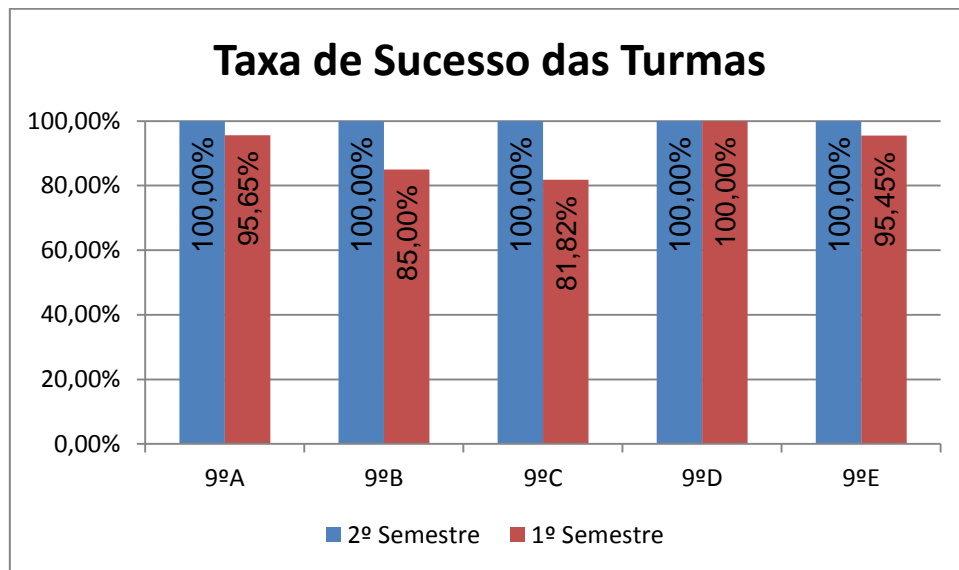

FRANÇÊS > 9.º ANO

Nr. de níveis 4 ou 5 = **58,72% (64)** | Nr. de níveis 1 ou 2 = **0,00% (0)** | Nível médio da Disciplina = **3,81**
Taxa de Sucesso 21/22 = **100%** | Taxa de Sucesso 20/21 = **99,09%** | Desvio = **+0,91%**