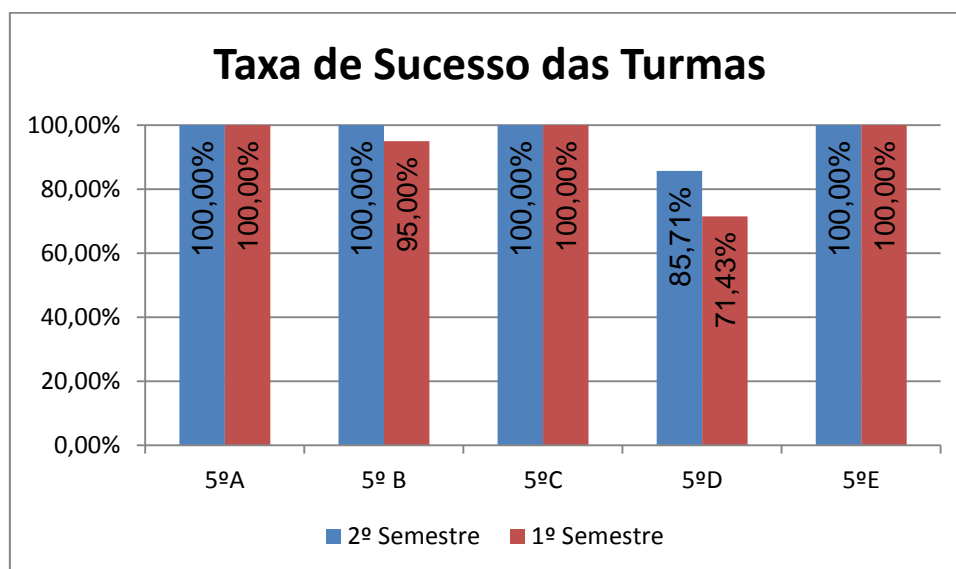

EDUCAÇÃO MUSICAL > 5.º ANO

Nr. de níveis 4 ou 5 = **82,61% (76)** | Nr. de níveis 1 ou 2 = **1,09% (1)** | Nível médio da Disciplina = **4,16**
Taxa de Sucesso 21/22 = **98,91%** | Taxa de Sucesso 20/21 = **100%** | Desvio = **-1,09%**