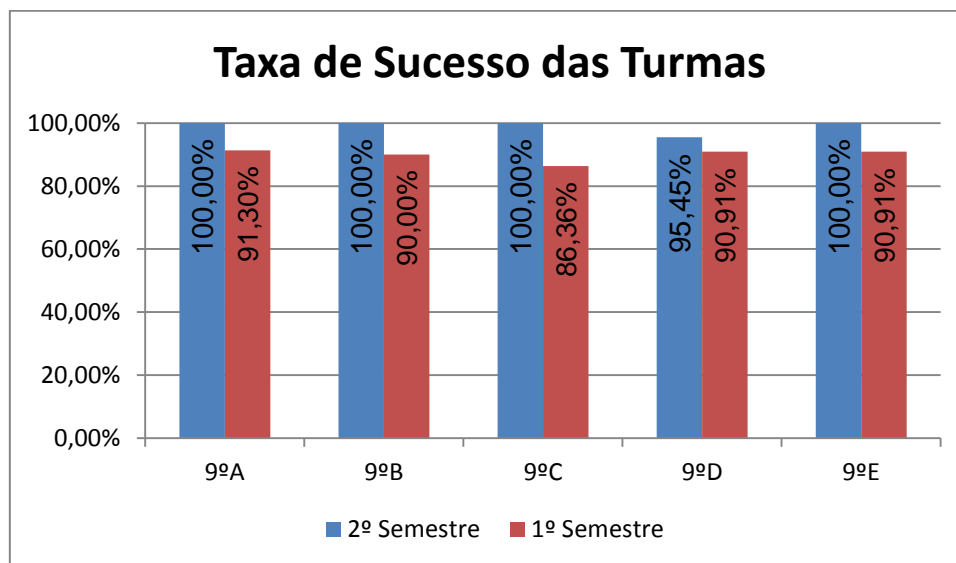

CIÊNCIAS NATURAIS > 9.º ANO

Nr. de níveis 4 ou 5 = **44,95% (49)** | Nr. de níveis 1 ou 2 = **0,92% (1)** | Nível médio da Disciplina = **3,52**
Taxa de Sucesso 21/22 = **99,08%** | Taxa de Sucesso 20/21 = **100%** | Desvio = **-0,92%**