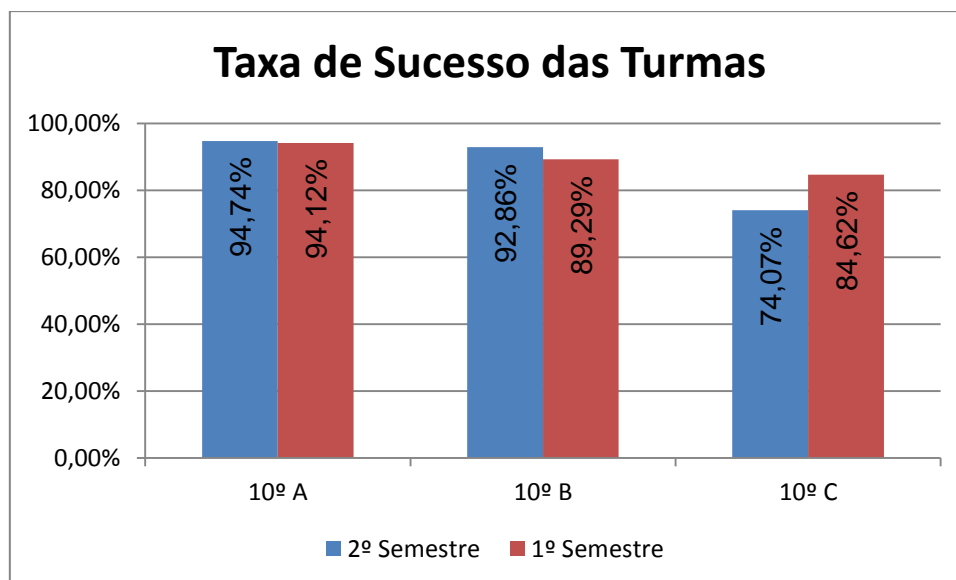

INGLÊS > 10.º ANO

Nº de classif. ≥ 14 = **54,05% (40)** | Nr. de classif. < 10 = **13,51% (10)** | Classif. média da Disciplina = **13,66**
Taxa de Sucesso 21/22 = **86,49%** | Taxa de Sucesso 20/21 = **100%** | Desvio = **-13,51%**