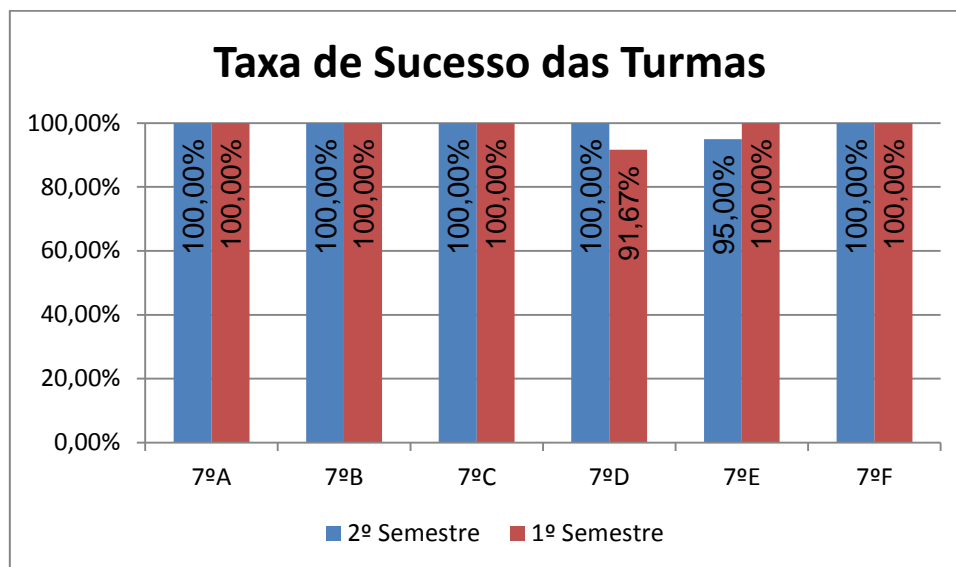

TIC > 7.º ANO

Nr. de níveis 4 ou 5 = **61,02% (72)** | Nr. de níveis 1 ou 2 = **0,85% (1)** | Nível médio da Disciplina = **3,74**
Taxa de Sucesso 21/22 = **99,15%** | Taxa de Sucesso 20/21 = **99,12%** | Desvio = **+0,03%**