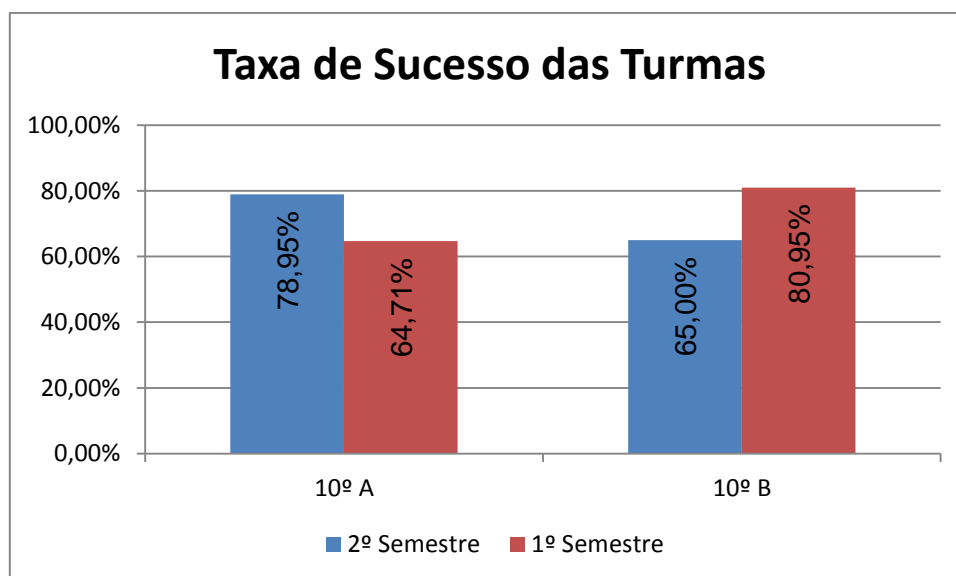

MATEMÁTICA A > 10.º ANO

Nº de classif. ≥ 14 = **41,03% (16)** | Nr. de classif. < 10 = **28,21% (11)** | Classif. média da Disciplina = **11,82**
Taxa de Sucesso 21/22 = **71,79%** | Taxa de Sucesso 20/21 = **82,14%** | Desvio = **-10,35%**