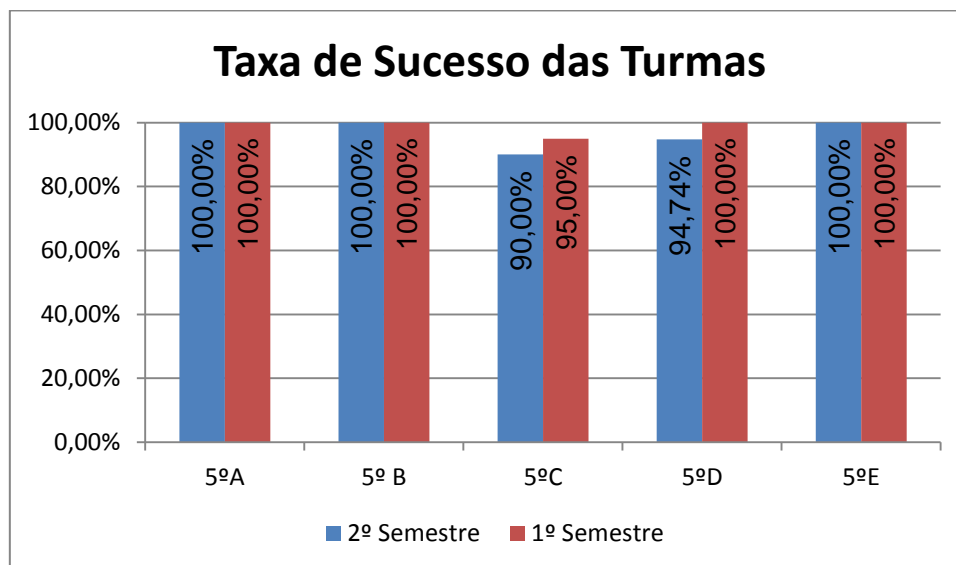

EDUCAÇÃO VISUAL > 5.º ANO

Nr. de níveis 4 ou 5 = **66,99% (69)** | Nr. de níveis 1 ou 2 = **2,91% (3)** | Nível médio da Disciplina = **3,87**
Taxa de Sucesso 21/22 = **97,09%** | Taxa de Sucesso 20/21 = **99,24%** | Desvio = **-2,15%**