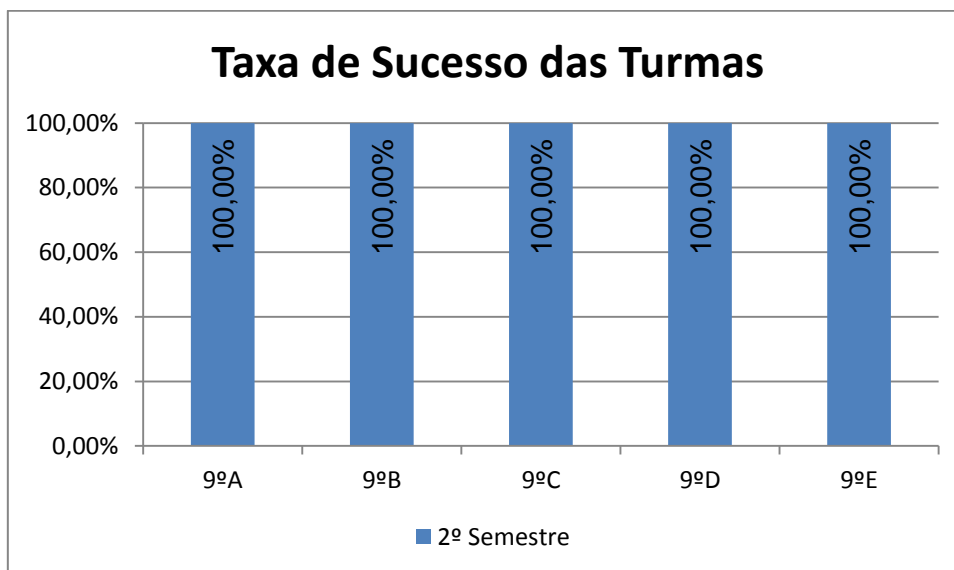

EDUCAÇÃO MUSICAL > 9.º ANO

Nr. de níveis 4 ou 5 = **58,18% (64)** | Nr. de níveis 1 ou 2 = **0,00% (0)** | Nível médio da Disciplina = **3,77**
Taxa de Sucesso 21/22 = **100,00%** | Taxa de Sucesso 20/21 = **100%** | Desvio = **0,00%**