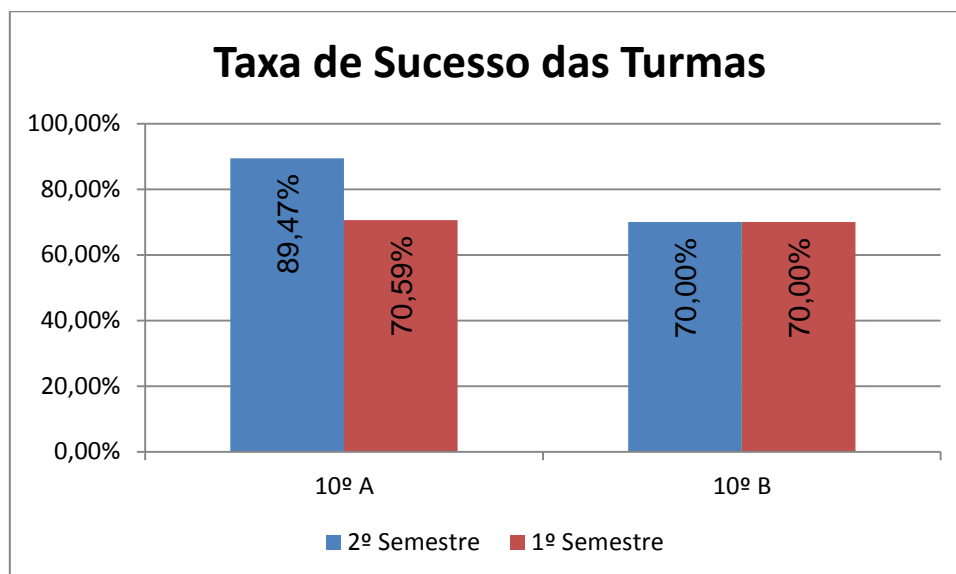

BIOLOGIA E GEOLOGIA > 10.º ANO

Nº de classif. ≥ 14 = **37,93% (11)** | Nr. de classif. < 10 = **17,24% (5)** | Classif. média da Disciplina = **12,31**
Taxa de Sucesso 21/22 = **82,76%** | Taxa de Sucesso 20/21 = **89,29%** | Desvio = **-6,53%**