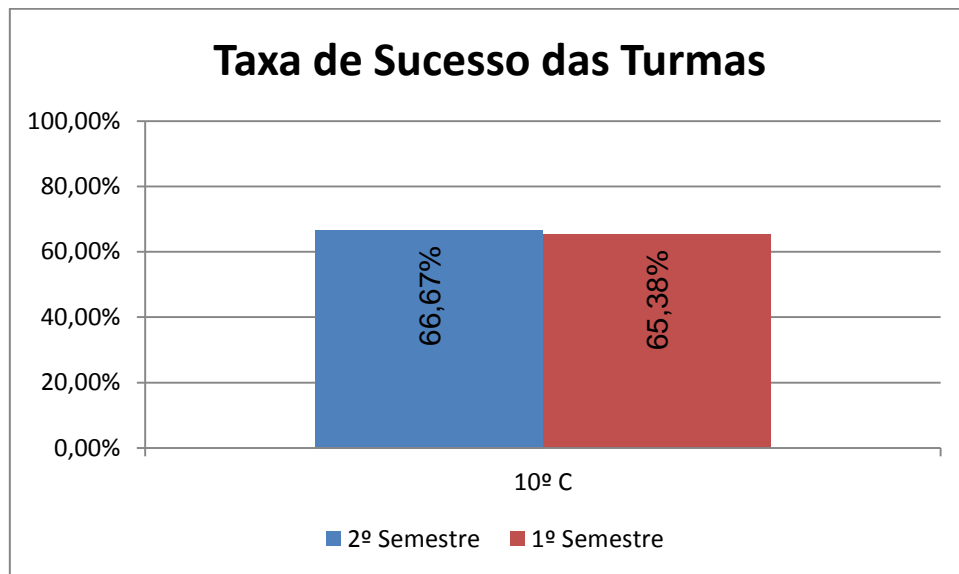

MACS > 10.º ANO

Nº de classif. ≥ 14 = **44,44% (12)** | Nr. de classif. < 10 = **33,33% (9)** | Classif. média da Disciplina = **11,74**
Taxa de Sucesso 21/22 = **66,67%** | Taxa de Sucesso 20/21 = **a)** | Desvio = **a)**

---

a) Não existe histórico