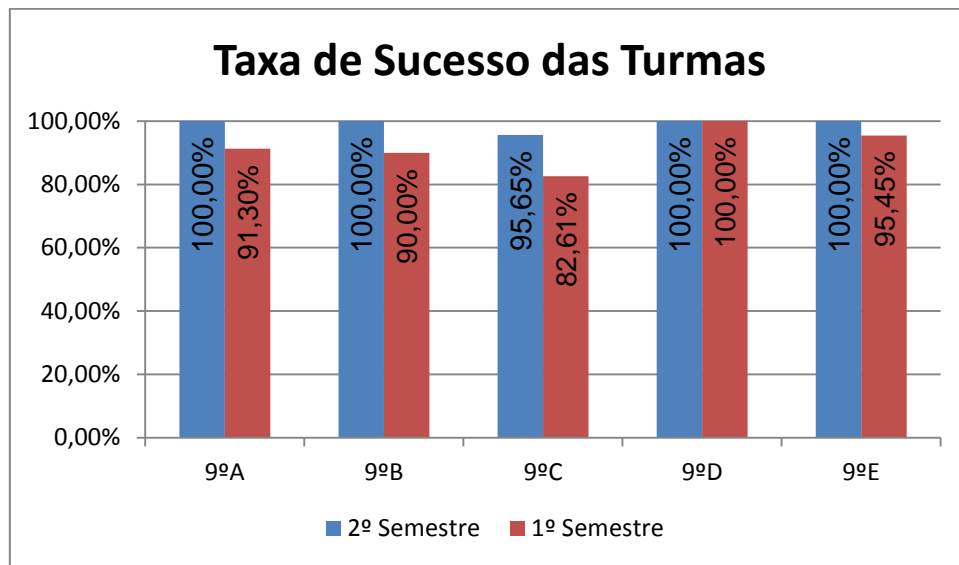

TIC > 9.º ANO

Nr. de níveis 4 ou 5 = **53,64% (59)** | Nr. de níveis 1 ou 2 = **0,91% (1)** | Nível médio da Disciplina = **3,68**

Taxa de Sucesso 21/22 = **99,09%** | Taxa de Sucesso 20/21 = **99,09%** | Desvio = **+0,00%**