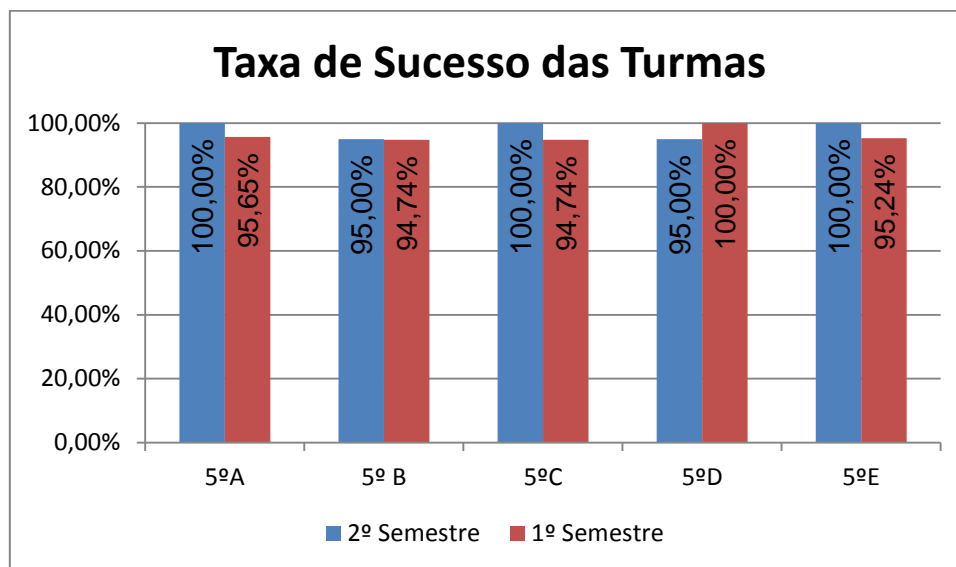

INGLÊS > 5.º ANO

Nr. de níveis 4 ou 5 = **69,90% (72)** | Nr. de níveis 1 ou 2 = **1,94% (2)** | Nível médio da Disciplina = **3,97**
Taxa de Sucesso 21/22 = **98,06%** | Taxa de Sucesso 20/21 = **99,24%** | Desvio = **-1,18%**