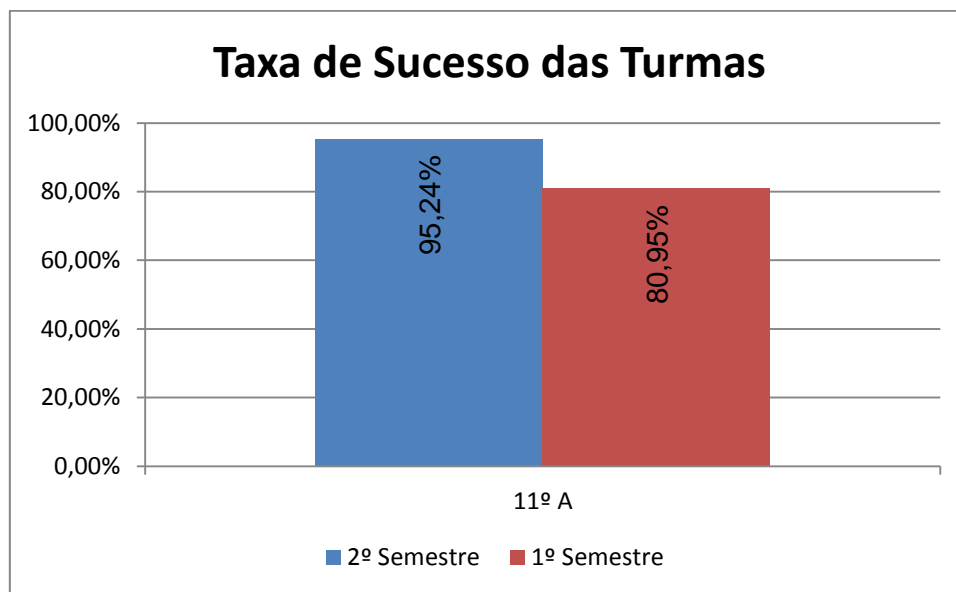

PORTUGUÊS > 11.º ANO

Nº de classif. ≥ 14 = **28,57% (6)** | Nr. de classif. < 10 = **4,76% (1)** | Classif. média da Disciplina = **12,14**

Taxa de Sucesso 21/22 = **95,24%** | Taxa de Sucesso 20/21 = **100%** | Desvio = **-4,76%**