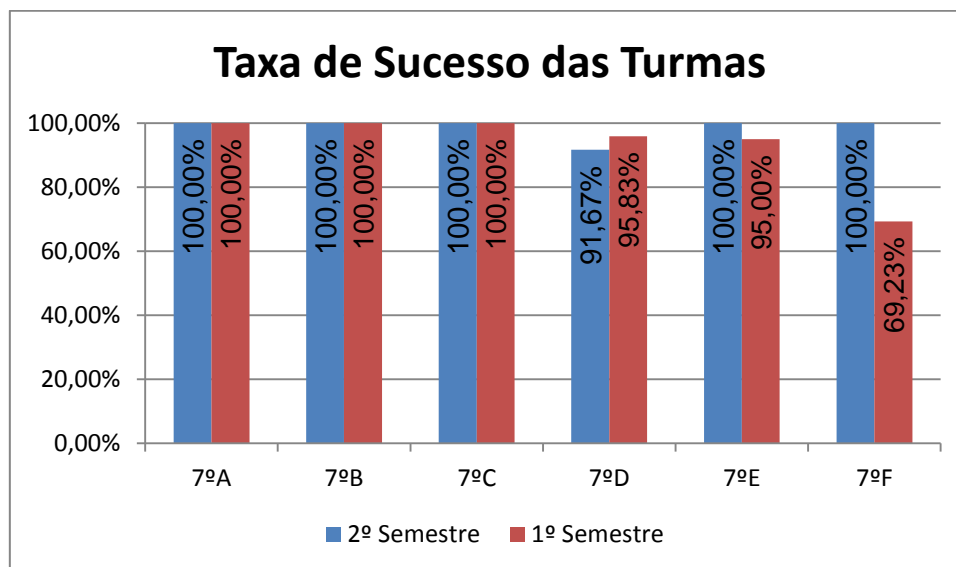

GEOGRAFIA > 7.º ANO

Nr. de níveis 4 ou 5 = **38,98% (46)** | Nr. de níveis 1 ou 2 = **1,69% (2)** | Nível médio da Disciplina = **3,67**
Taxa de Sucesso 21/22 = **98,31%** | Taxa de Sucesso 20/21 = **97,35%** | Desvio = **+0,96%**