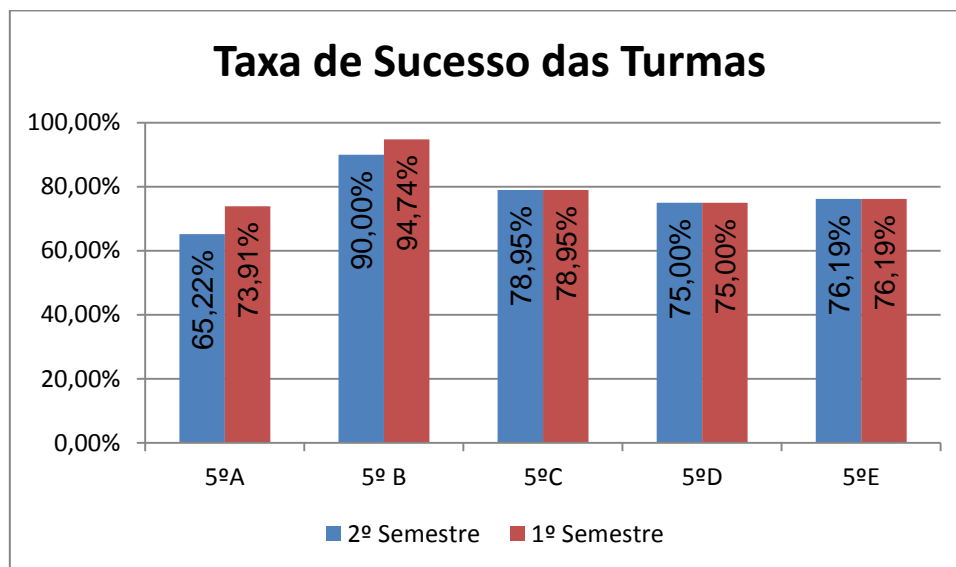

MATEMÁTICA > 5.º ANO

Nr. de níveis 4 ou 5 = **41,75% (43)** | Nr. de níveis 1 ou 2 = **23,30% (24)** | Nível médio da Disciplina = **3,37**
Taxa de Sucesso 21/22 = **76,70%** | Taxa de Sucesso 20/21 = **96,97%** | Desvio = **-20,27%**