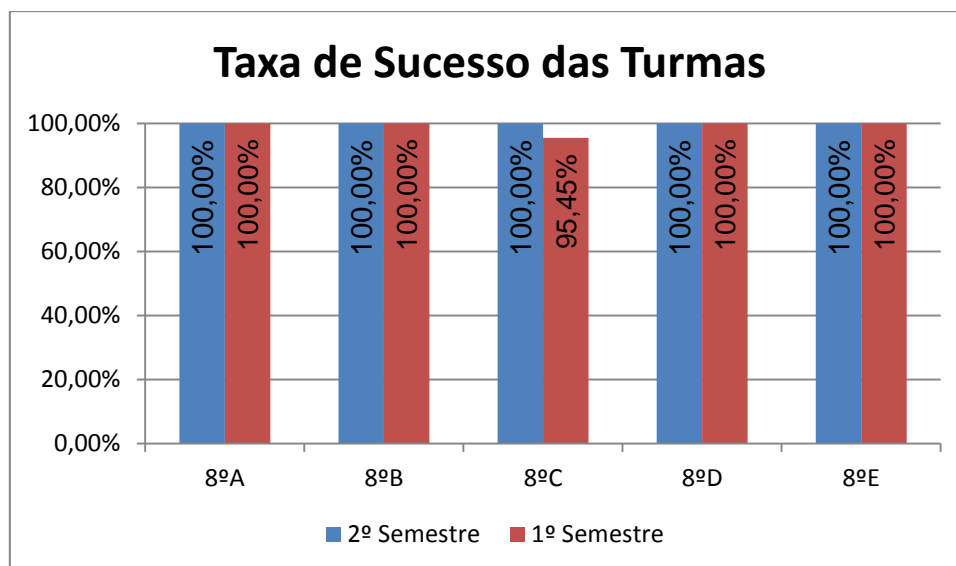

EDUCAÇÃO VISUAL > 8.º ANO

Nr. de níveis 4 ou 5 = **79,13% (91)** | Nr. de níveis 1 ou 2 = **0,00% (0)** | Nível médio da Disciplina = **4,19**
Taxa de Sucesso 21/22 = **100%** | Taxa de Sucesso 20/21 = **99,08%** | Desvio = **+0,92%**