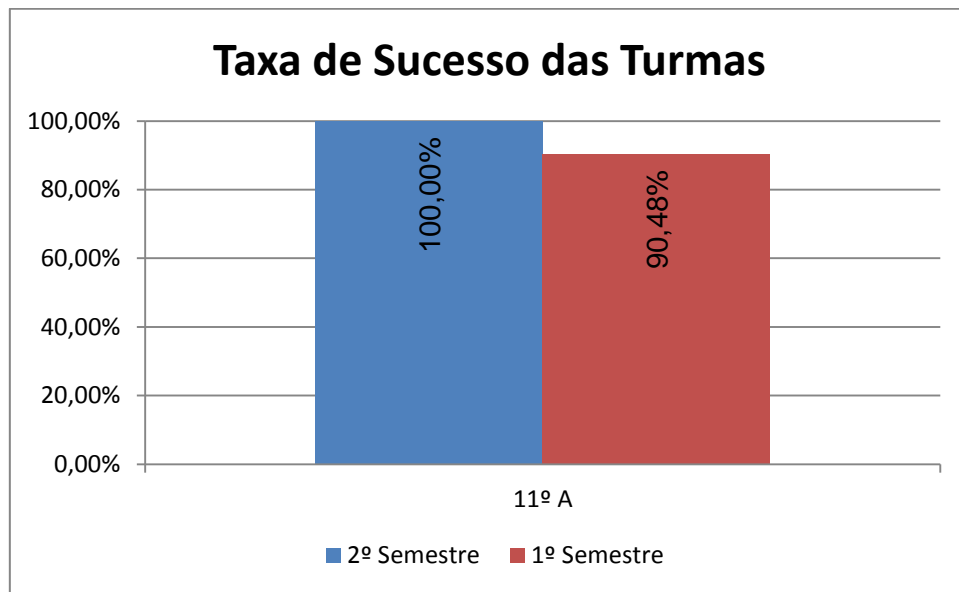

FÍSICA E QUÍMICA A > 11.º ANO

Nº de classif. ≥ 14 = **42,86% (9)** | Nr. de classif. < 10 = **0,00% (0)** | Classif. média da Disciplina = **13,62**

Taxa de Sucesso 21/22 = **100%** | Taxa de Sucesso 20/21 = **92,86%** | Desvio = **+7,14%**