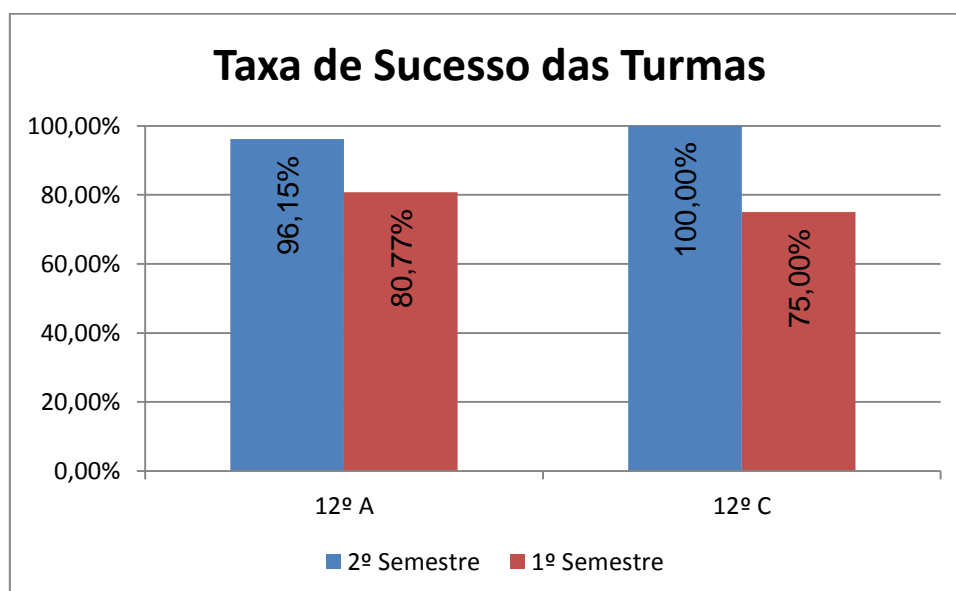

MATEMÁTICA A > 12.º ANO

Nº de classif. ≥ 14 = **28,57% (8)** | Nr. de classif. < 10 = **3,45% (1)** | Classif. média da Disciplina = **12,52**
Taxa de Sucesso 21/22 = **96,55%** | Taxa de Sucesso 20/21 = **95,24%** | Desvio = **+1,31%**