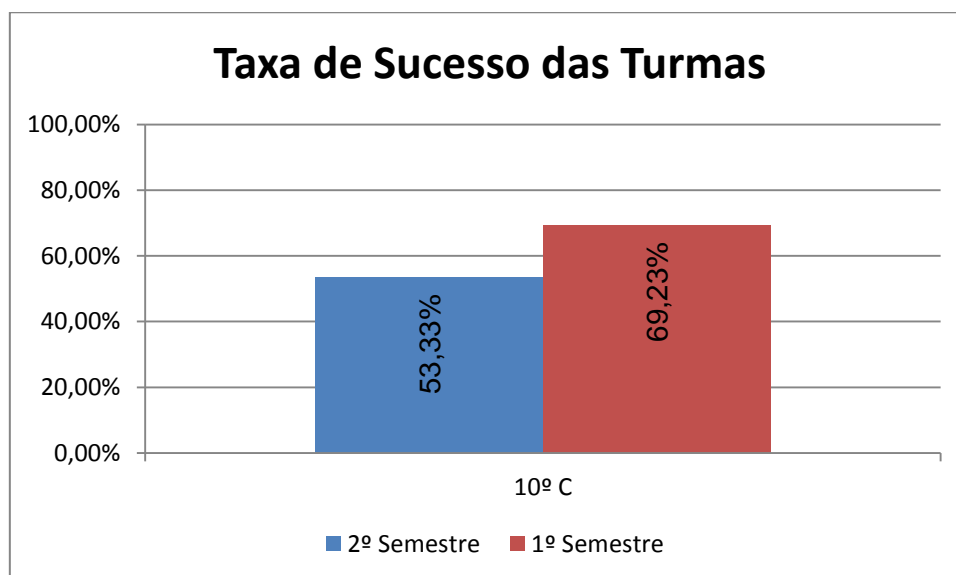

GEOGRAFIA A > 10.º ANO

Nº de classif. ≥ 14 = **22,22% (6)** | Nr. de classif. < 10 = **25,93% (7)** | Classif. média da Disciplina = **10,56**
Taxa de Sucesso 21/22 = **74,07%** | Taxa de Sucesso 20/21 = **a)** | Desvio = **a)**

---

a) Não existe histórico