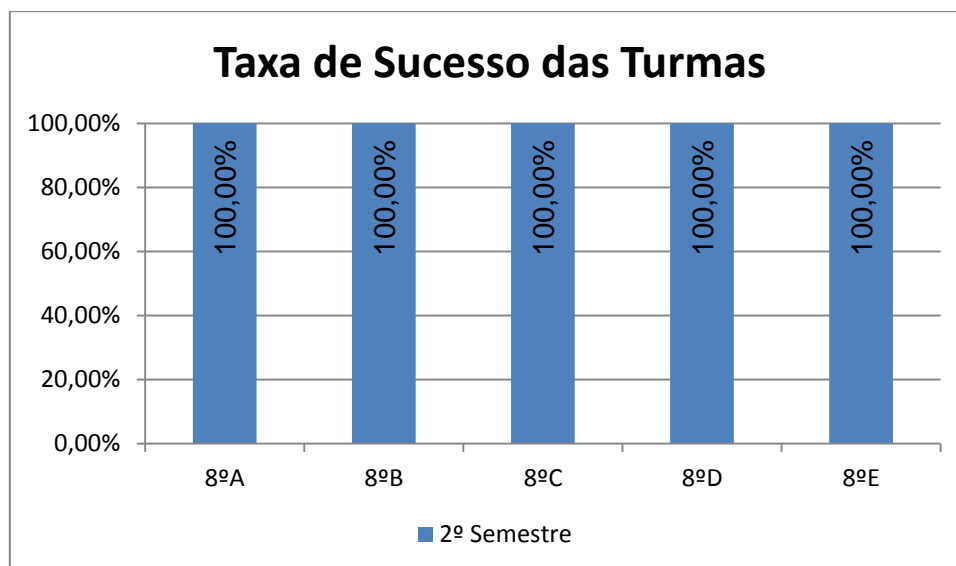

CIDADANIA E DESENVOLVIMENTO > 8.º ANO

Nr. de níveis 4 ou 5 = **58,77% (67)** | Nr. de níveis 1 ou 2 = **0,00% (0)** | Nível médio da Disciplina = **3,79**
Taxa de Sucesso 21/22 = **100%** | Taxa de Sucesso 20/21 = **97,27%** | Desvio = **+2,73%**