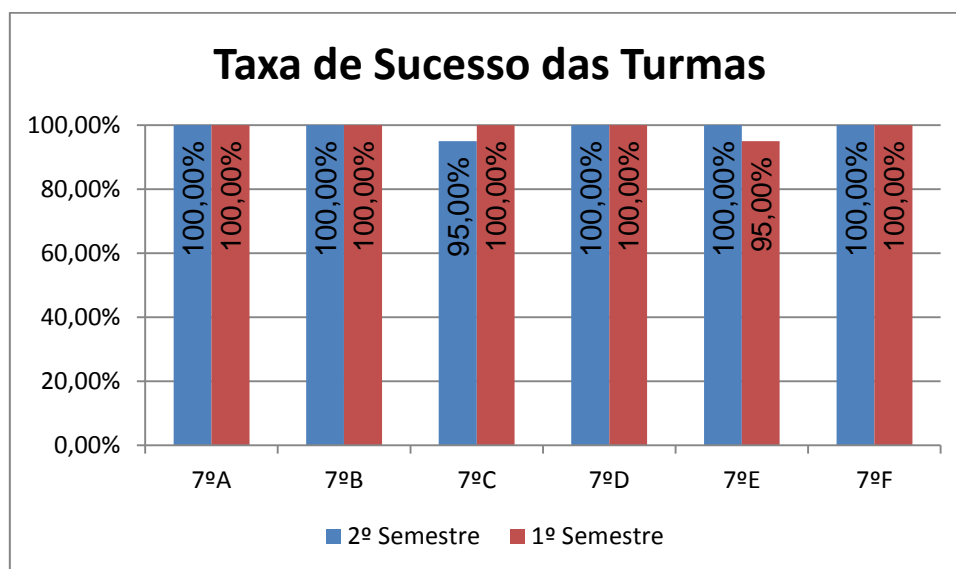

EDUCAÇÃO VISUAL > 7.º ANO

Nr. de níveis 4 ou 5 = **75,42% (89)** | Nr. de níveis 1 ou 2 = **0,85% (1)** | Nível médio da Disciplina = **4,03**
Taxa de Sucesso 21/22 = **99,15%** | Taxa de Sucesso 20/21 = **100%** | Desvio = **-0,85%**