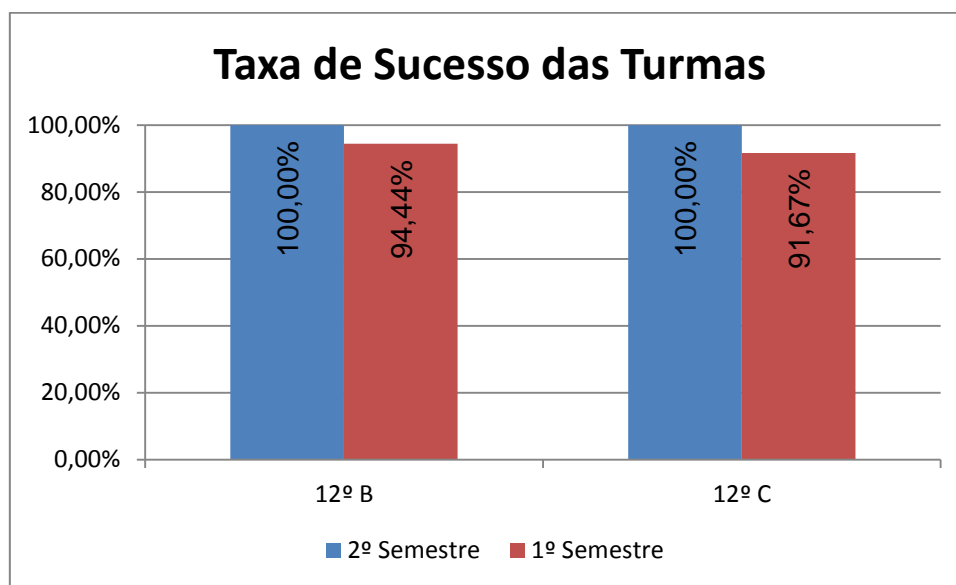

HISTÓRIA A > 12.º ANO

Nº de classif. ≥ 14 = **48,28% (14)** | Nr. de classif. < 10 = **0,00% (0)** | Classif. média da Disciplina = **13,69**
Taxa de Sucesso 21/22 = **100%** | Taxa de Sucesso 20/21 = **100%** | Desvio = **0,00%**