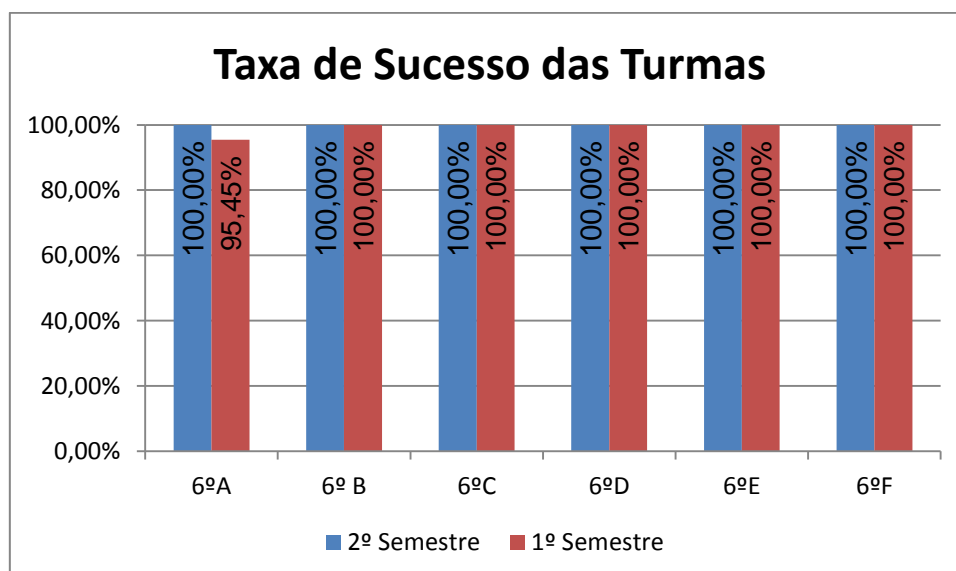

EDUCAÇÃO TECNOLÓGICA > 6.º ANO

Nr. de níveis 4 ou 5 = **65,12% (84)** | Nr. de níveis 1 ou 2 = **0,00% (0)** | Nível médio da Disciplina = **3,88**
Taxa de Sucesso 21/22 = **100%** | Taxa de Sucesso 20/21 = **99,15%** | Desvio = **+0,85%**