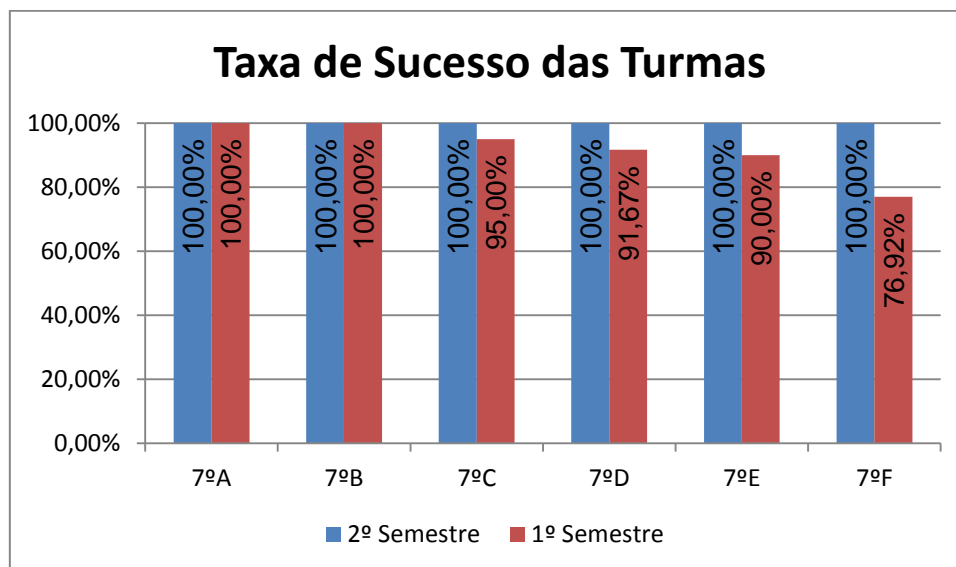

HISTÓRIA > 7.º ANO

Nr. de níveis 4 ou 5 = **68,64% (81)** | Nr. de níveis 1 ou 2 = **0,00% (0)** | Nível médio da Disciplina = **3,97**
Taxa de Sucesso 21/22 = **100%** | Taxa de Sucesso 20/21 = **99,12%** | Desvio = **+0,88%**