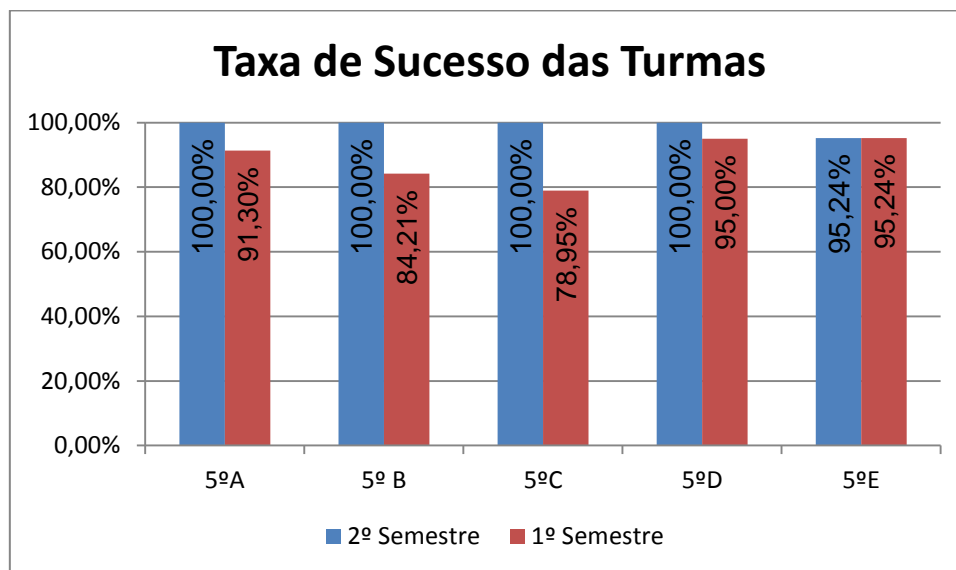

PORTUGUÊS > 5.º ANO

Nr. de níveis 4 ou 5 = **36,89% (38)** | Nr. de níveis 1 ou 2 = **0,97% (1)** | Nível médio da Disciplina = **3,46**
Taxa de Sucesso 21/22 = **99,03%** | Taxa de Sucesso 20/21 = **100%** | Desvio = **-0,97%**