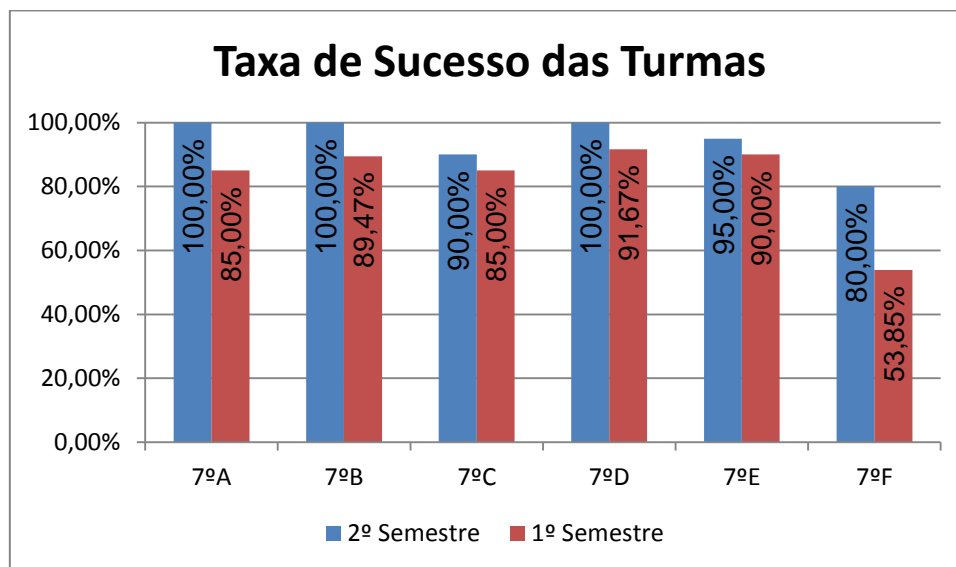

FÍSICO-QUÍMICA > 7.º ANO

Nr. de níveis 4 ou 5 = **37,29% (44)** | Nr. de níveis 1 ou 2 = **5,08% (6)** | Nível médio da Disciplina = **3,41**
Taxa de Sucesso 21/22 = **94,92%** | Taxa de Sucesso 20/21 = **90,18%** | Desvio = **+4,74%**