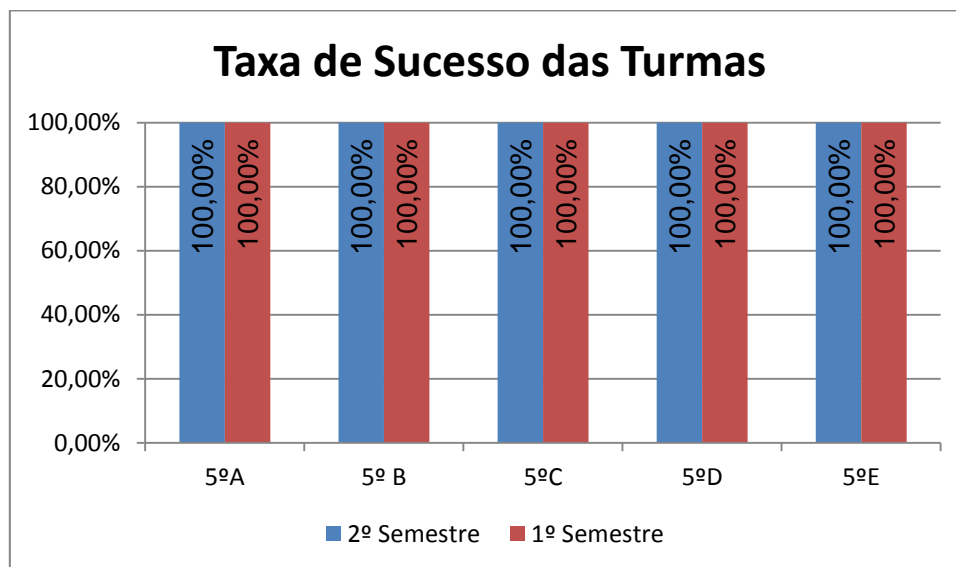

DEPARTAMENTO DE

EXPRESSÕES

EDUCAÇÃO FÍSICA > 5.º ANO

Nr. de níveis 4 ou 5 = **80,95% (85)** | Nr. de níveis 1 ou 2 = **0,00% (0)** | Nível médio da Disciplina = **4,04**
Taxa de Sucesso 21/22 = **100,00%** | Taxa de Sucesso 20/21 = **100%** | Desvio = **0,00%**