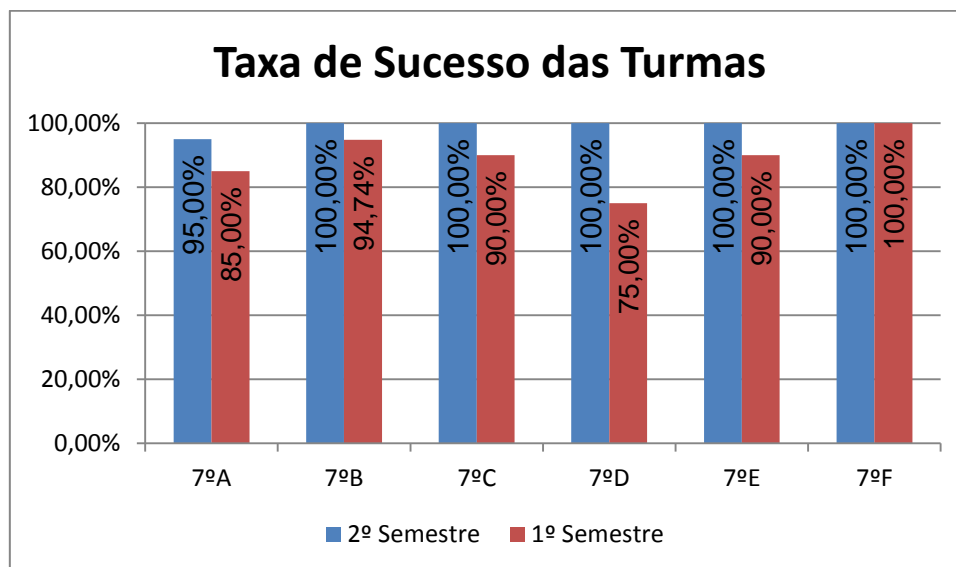

CIÊNCIAS NATURAIS > 7.º ANO

Nr. de níveis 4 ou 5 = **46,61% (55)** | Nr. de níveis 1 ou 2 = **0,85% (1)** | Nível médio da Disciplina = **3,58**
Taxa de Sucesso 21/22 = **99,15%** | Taxa de Sucesso 20/21 = **93,81%** | Desvio = **+5,34%**