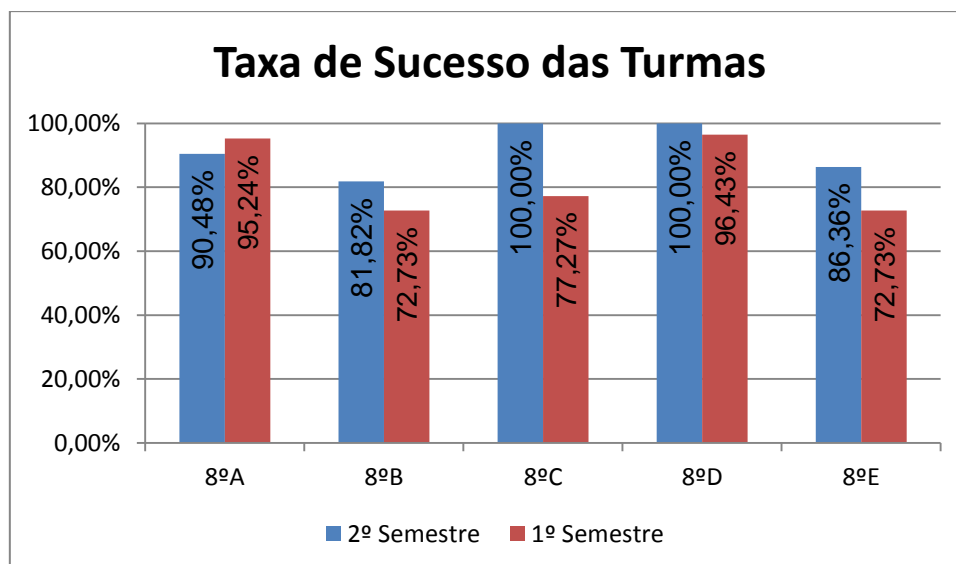

GEOGRAFIA > 8.º ANO

Nr. de níveis 4 ou 5 = **39,13% (45)** | Nr. de níveis 1 ou 2 = **7,83% (9)** | Nível médio da Disciplina = **3,37**
Taxa de Sucesso 21/22 = **92,17%** | Taxa de Sucesso 20/21 = **98,17%** | Desvio = **-6,00%**