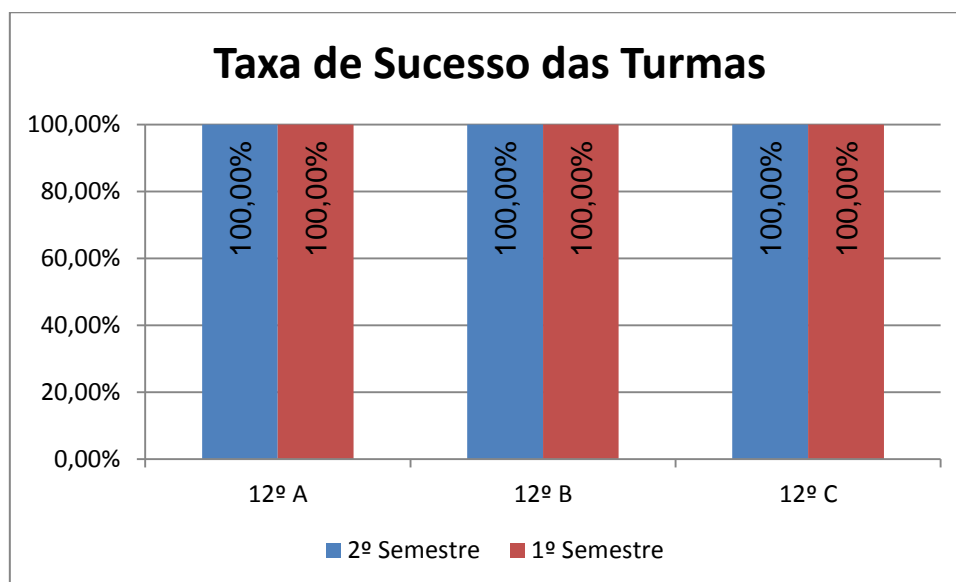

INGLÊS > 12.º ANO

Nº de classif. ≥ 14 = **94,44% (51)** | Nr. de classif. < 10 = **0,00% (0)** | Classif. média da Disciplina = **17,11**

Taxa de Sucesso 21/22 = **100%** | Taxa de Sucesso 20/21 = **100%** | Desvio = **0,00%**