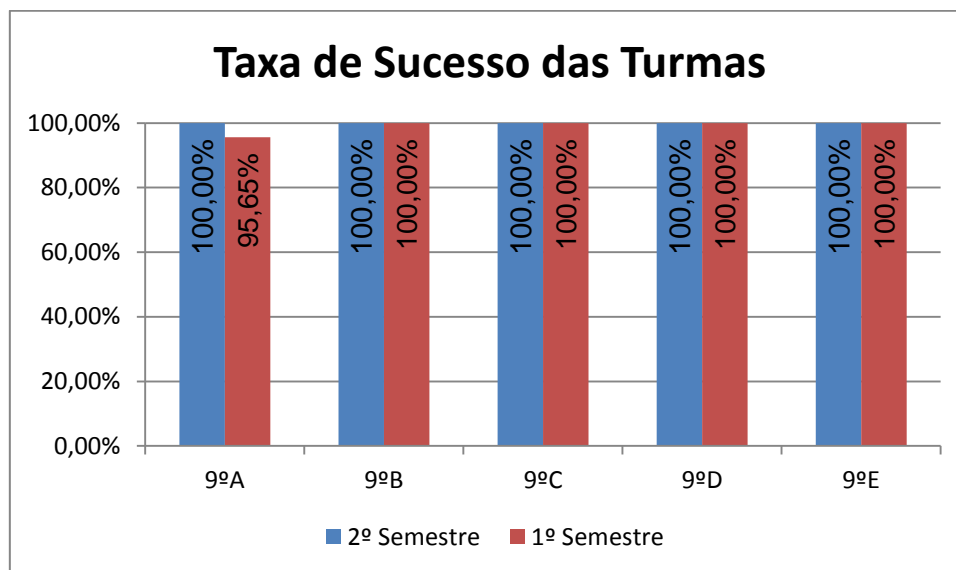

GEOGRAFIA > 9.º ANO

Nr. de níveis 4 ou 5 = **49,09% (54)** | Nr. de níveis 1 ou 2 = **0,00% (0)** | Nível médio da Disciplina = **3,45**
Taxa de Sucesso 21/22 = **100%** | Taxa de Sucesso 20/21 = **97,27%** | Desvio = **+2,73%**