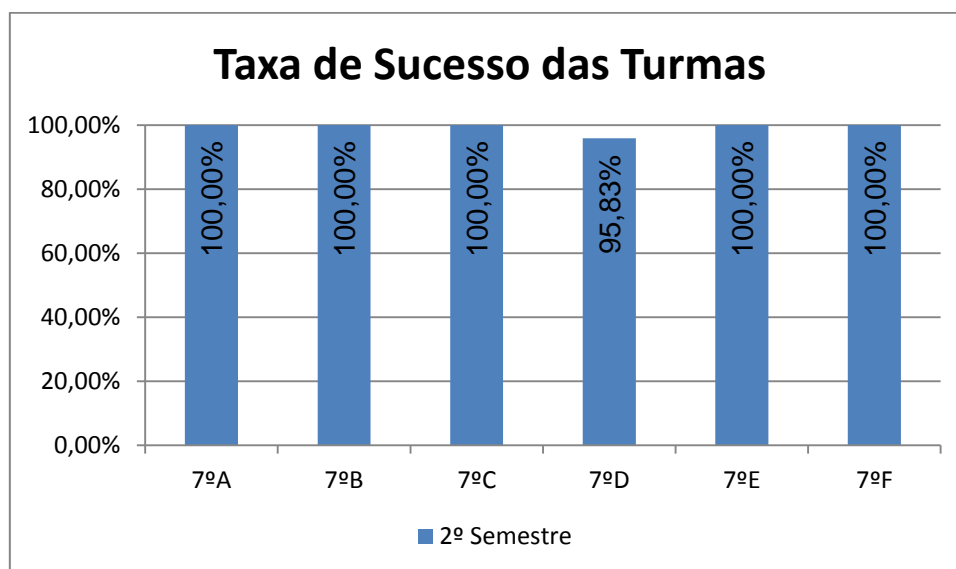

EDUCAÇÃO MUSICAL > 7.º ANO

Nr. de níveis 4 ou 5 = **37,93% (44)** | Nr. de níveis 1 ou 2 = **0,86% (1)** | Nível médio da Disciplina = **3,45**
Taxa de Sucesso 21/22 = **99,14%** | Taxa de Sucesso 20/21 = **100%** | Desvio = **-0,86%**