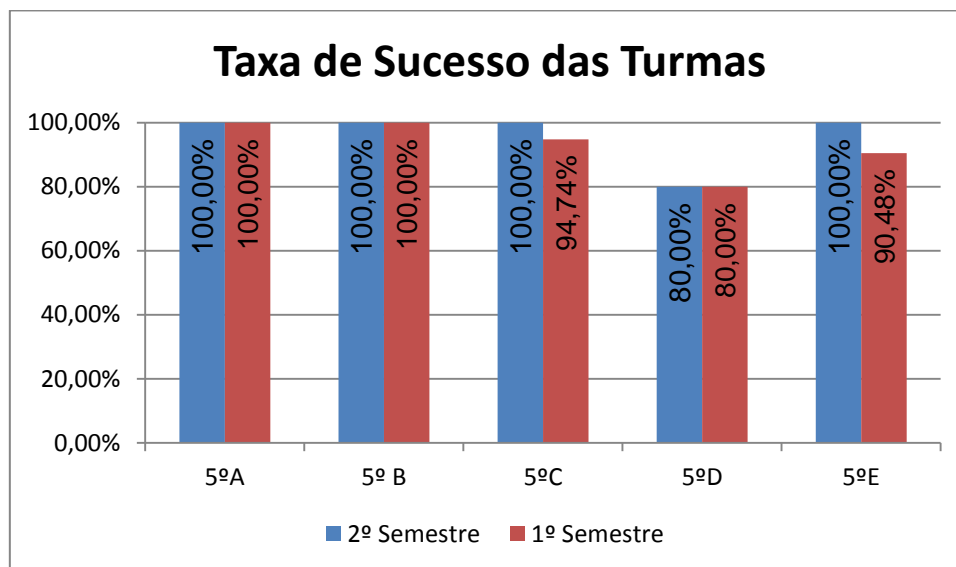

EDUCAÇÃO TECNOLÓGICA > 5.º ANO

Nr. de níveis 4 ou 5 = **57,47% (50)** | Nr. de níveis 1 ou 2 = **1,15% (1)** | Nível médio da Disciplina = **3,74**
Taxa de Sucesso 21/22 = **98,85%** | Taxa de Sucesso 20/21 = **99,17%** | Desvio = **-0,32%**