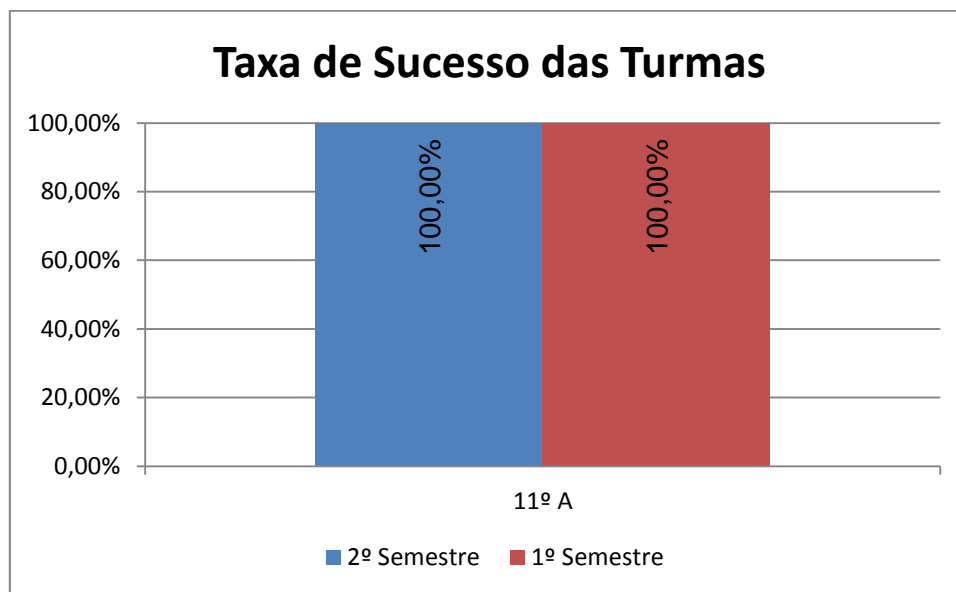

INGLÊS > 11.º ANO

Nº de classif. ≥ 14 = **90,48% (19)** | Nr. de classif. < 10 = **0,00% (0)** | Classif. média da Disciplina = **17,33**

Taxa de Sucesso 21/22 = **100%** | Taxa de Sucesso 20/21 = **100%** | Desvio = **0,00%**