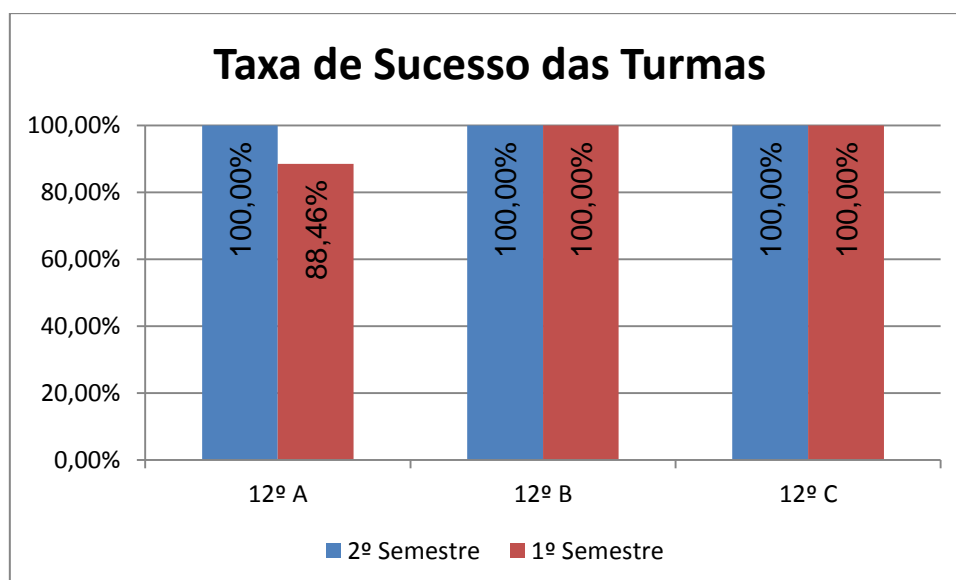

PORTUGUÊS > 12.º ANO

Nº de classif. ≥ 14 = **55,17% (32)** | Nr. de classif. < 10 = **0,00% (0)** | Classif. média da Disciplina = **13,59**

Taxa de Sucesso 21/22 = **100%** | Taxa de Sucesso 20/21 = **97,06%** | Desvio = **+2,94%**