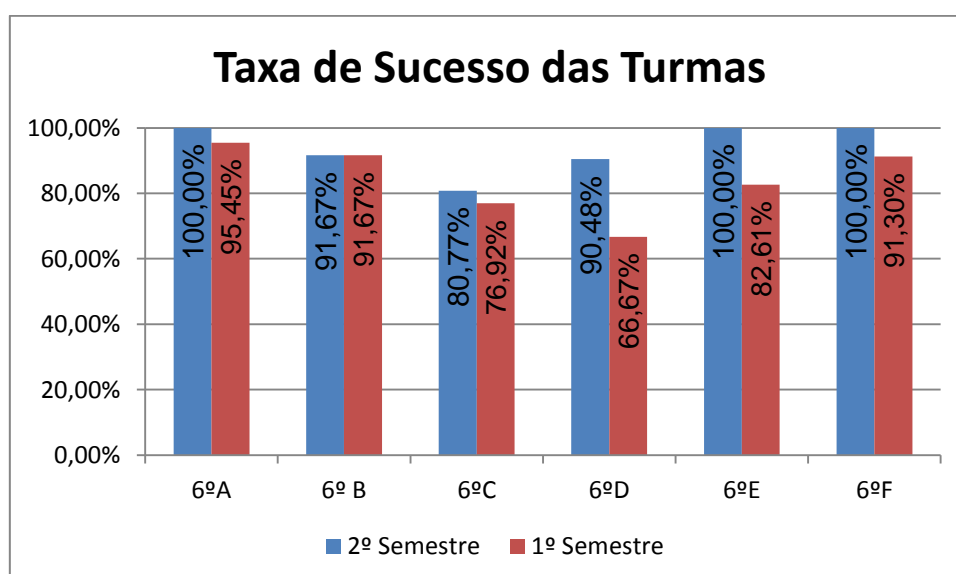

MATEMÁTICA > 6.º ANO

Nr. de níveis 4 ou 5 = **52,86% (74)** | Nr. de níveis 1 ou 2 = **6,43% (9)** | Nível médio da Disciplina = **3,67**
Taxa de Sucesso 21/22 = **93,57%** | Taxa de Sucesso 20/21 = **86,21%** | Desvio = **+7,36%**