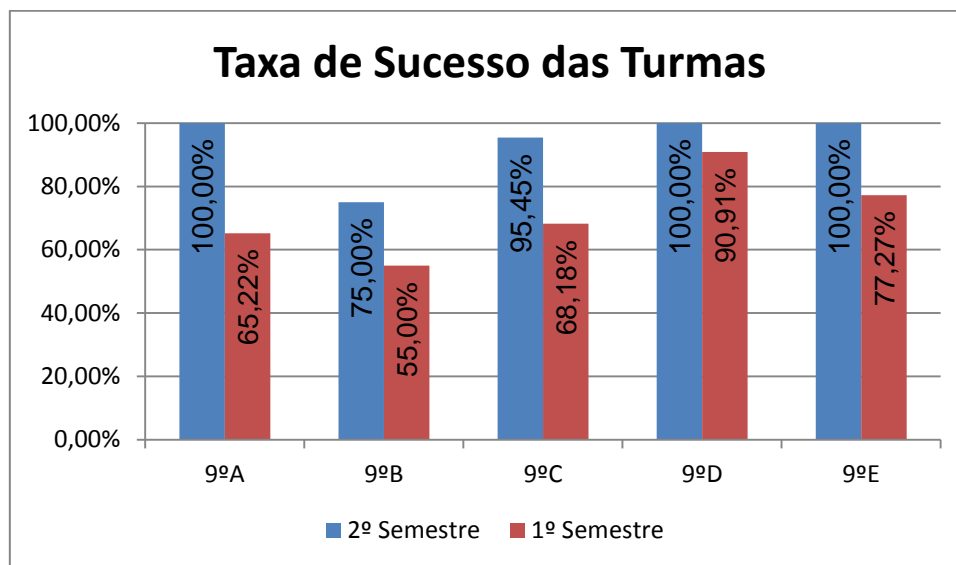

FÍSICO-QUÍMICA > 9.º ANO

Nr. de níveis 4 ou 5 = **49,54% (54)** | Nr. de níveis 1 ou 2 = **5,50% (6)** | Nível médio da Disciplina = **3,61**
Taxa de Sucesso 21/22 = **94,50%** | Taxa de Sucesso 20/21 = **92,73%** | Desvio = **+1,77%**