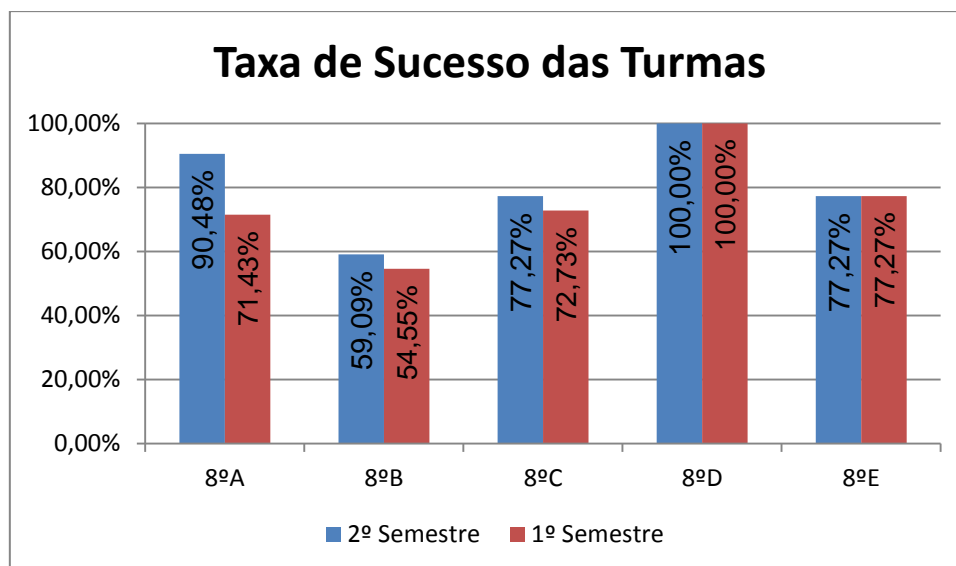

MATEMÁTICA > 8.º ANO

Nr. de níveis 4 ou 5 = **39,13% (45)** | Nr. de níveis 1 ou 2 = **18,26% (21)** | Nível médio da Disciplina = **3,39**
Taxa de Sucesso 21/22 = **81,74%** | Taxa de Sucesso 20/21 = **72,48%** | Desvio = **+9,26%**