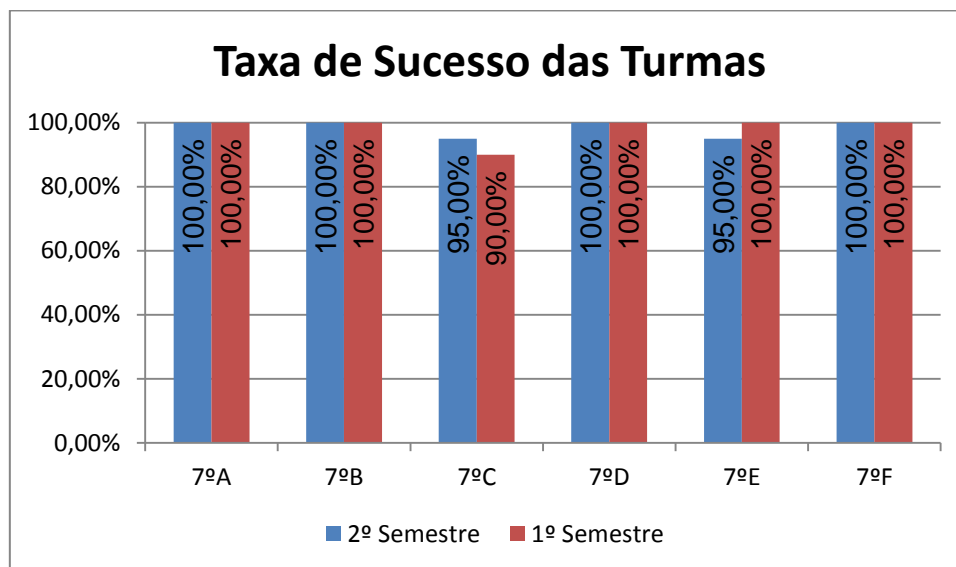

FRANÇÊS > 7.º ANO

Nr. de níveis 4 ou 5 = **72,88% (86)** | Nr. de níveis 1 ou 2 = **1,69% (2)** | Nível médio da Disciplina = **3,96**

Taxa de Sucesso 21/22 = **98,31%** | Taxa de Sucesso 20/21 = **99,12%** | Desvio = **-0,81%**