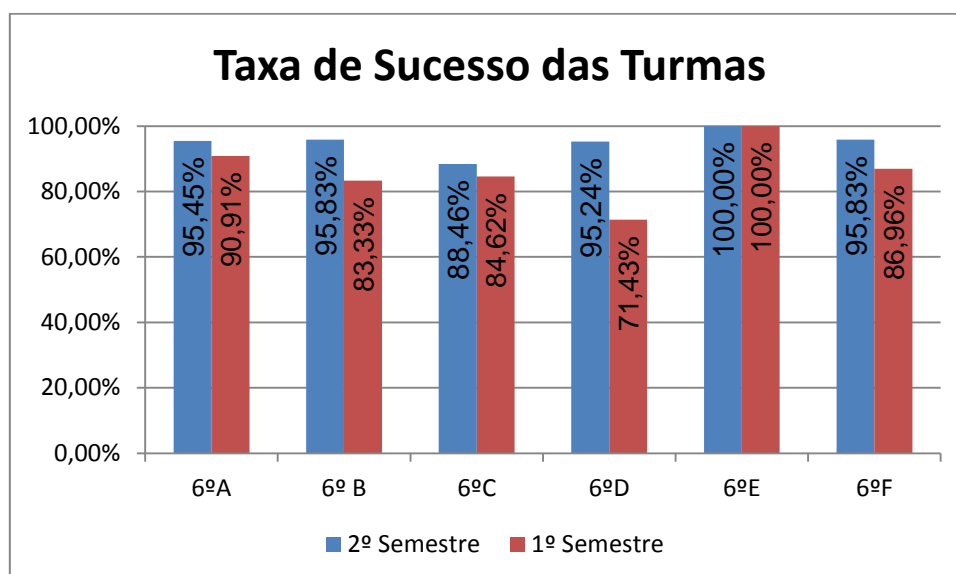

DEPARTAMENTO DE

CIÊNCIAS SOCIAIS E

HUMANAS

HISTÓRIA E GEOGRAFIA DE PORTUGAL > 5.º ANO

Nr. de níveis 4 ou 5 = **59,80% (61)** | Nr. de níveis 1 ou 2 = **0,00% (0)** | Nível médio da Disciplina = **3,83**
Taxa de Sucesso 21/22 = **100%** | Taxa de Sucesso 20/21 = **99,24%** | Desvio = **+0,76%**

HISTÓRIA E GEOGRAFIA DE PORTUGAL > 6.º ANO

Nr. de níveis 4 ou 5 = **52,14% (73)** | Nr. de níveis 1 ou 2 = **5,00% (7)** | Nível médio da Disciplina = **3,63**
Taxa de Sucesso 21/22 = **95,00%** | Taxa de Sucesso 20/21 = **100%** | Desvio = **-5,00%**