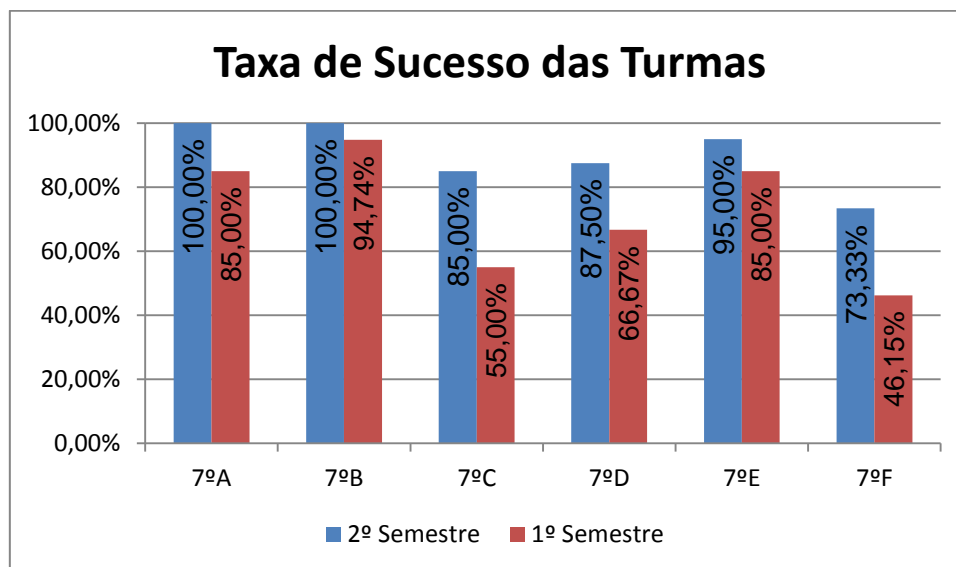

INGLÊS > 7.º ANO

Nr. de níveis 4 ou 5 = **45,76% (54)** | Nr. de níveis 1 ou 2 = **9,32% (11)** | Nível médio da Disciplina = **3,49**
Taxa de Sucesso 21/22 = **90,68%** | Taxa de Sucesso 20/21 = **95,58%** | Desvio = **-4,90%**