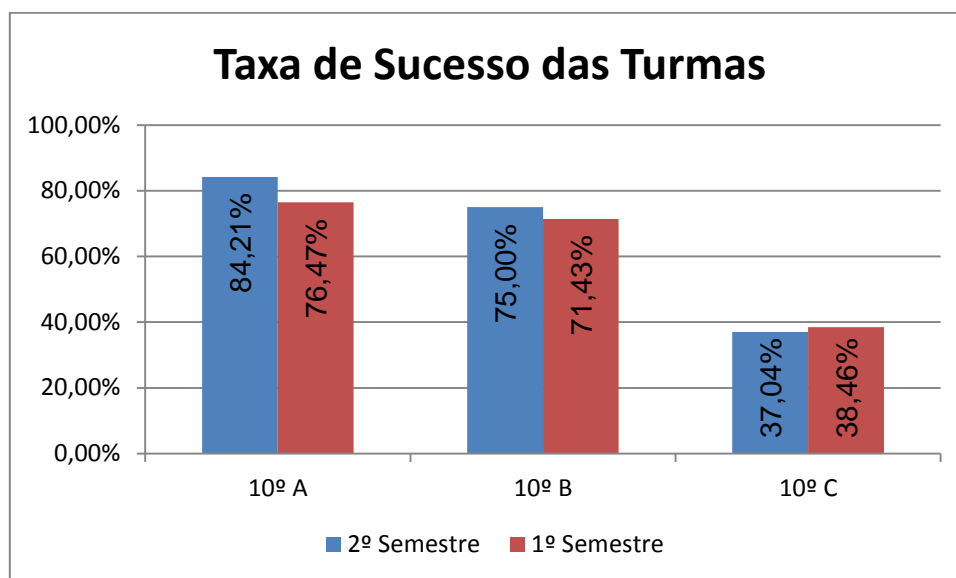

FILOSOFIA > 10.º ANO

Nº de classif. ≥ 14 = **9,46% (7)** | Nr. de classif. < 10 = **36,49% (27)** | Classif. média da Disciplina = **10,00**
Taxa de Sucesso 21/22 = **63,51%** | Taxa de Sucesso 20/21 = **92,86%** | Desvio = **-29,35%**