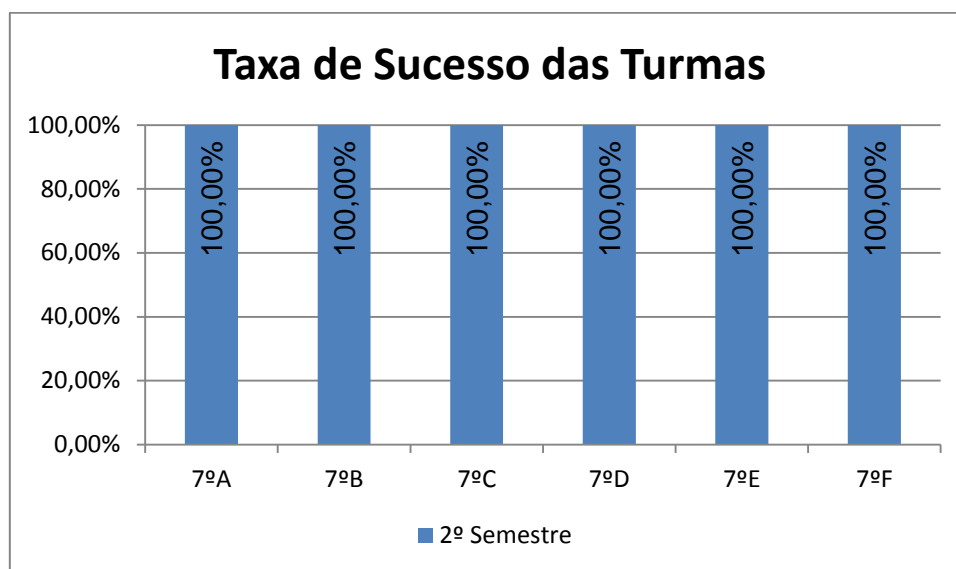

CIDADANIA E DESENVOLVIMENTO > 7.º ANO

Nr. de níveis 4 ou 5 = **65,25% (77)** | Nr. de níveis 1 ou 2 = **0,00% (0)** | Nível médio da Disciplina = **3,77**
Taxa de Sucesso 21/22 = **100%** | Taxa de Sucesso 20/21 = **100%** | Desvio = **0,00%**