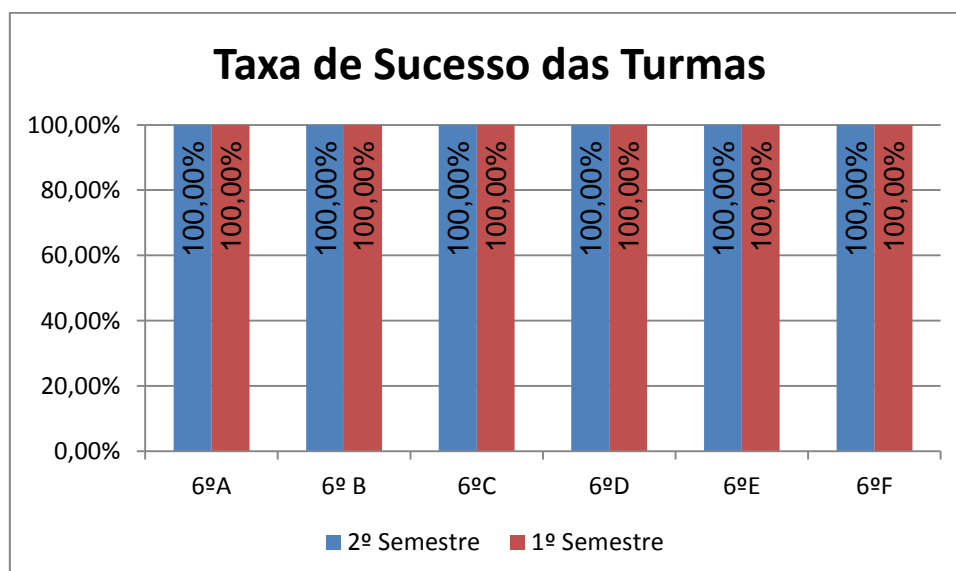

EDUCAÇÃO FÍSICA > 6.º ANO

Nr. de níveis 4 ou 5 = **76,43% (107)** | Nr. de níveis 1 ou 2 = **0,00% (0)** | Nível médio da Disciplina = **4,08**
Taxa de Sucesso 21/22 = **100,00%** | Taxa de Sucesso 20/21 = **99,15%** | Desvio = **+0,85%**