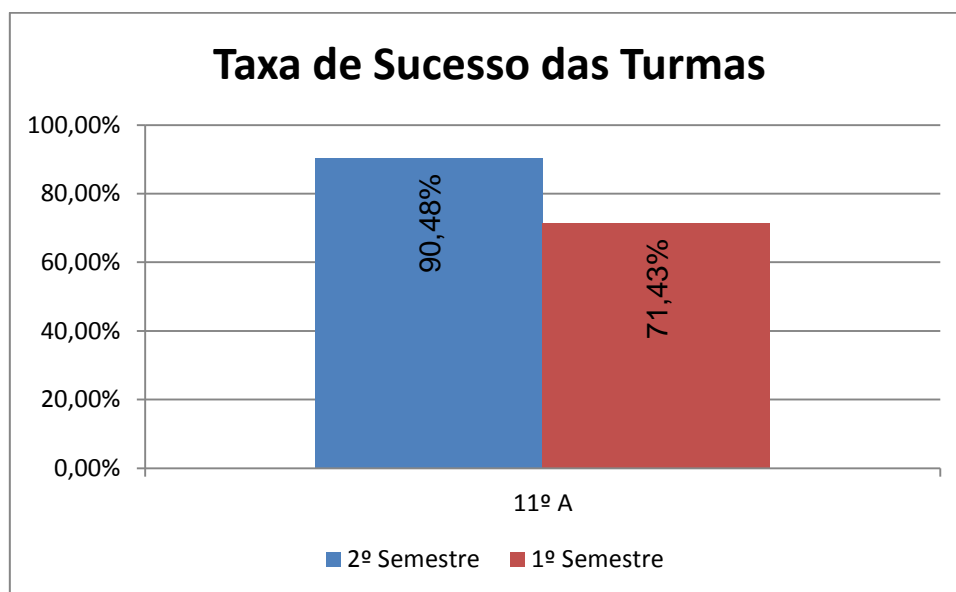

MATEMÁTICA A > 11.º ANO

Nº de classif. ≥ 14 = **57,14% (12)** | Nr. de classif. < 10 = **9,52% (2)** | Classif. média da Disciplina = **13,90**
Taxa de Sucesso 21/22 = **90,48%** | Taxa de Sucesso 20/21 = **82,14%** | Desvio = **+8,34%**