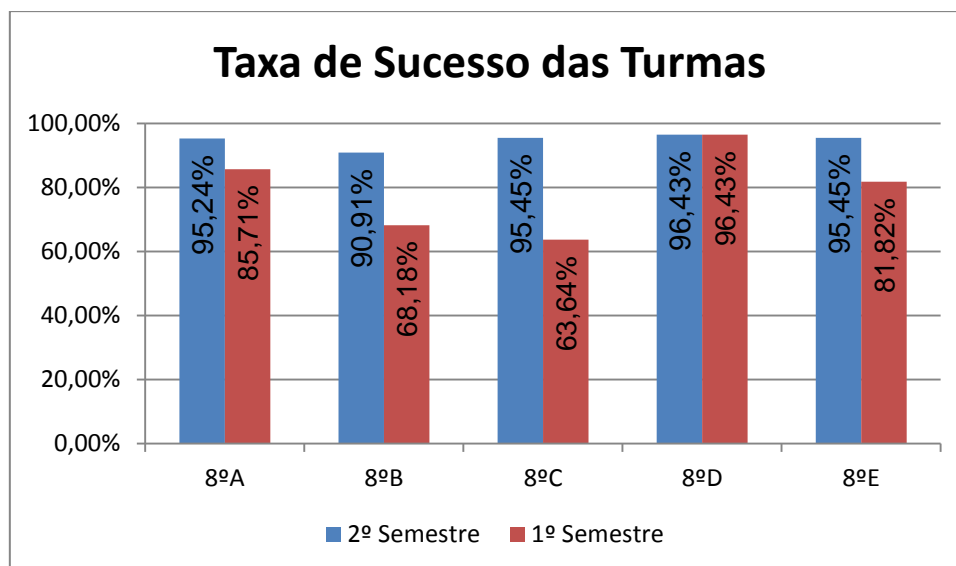

CIÊNCIAS NATURAIS > 8.º ANO

Nr. de níveis 4 ou 5 = **45,22% (52)** | Nr. de níveis 1 ou 2 = **5,22% (6)** | Nível médio da Disciplina = **3,51**
Taxa de Sucesso 21/22 = **94,78%** | Taxa de Sucesso 20/21 = **98,17%** | Desvio = **-3,39%**