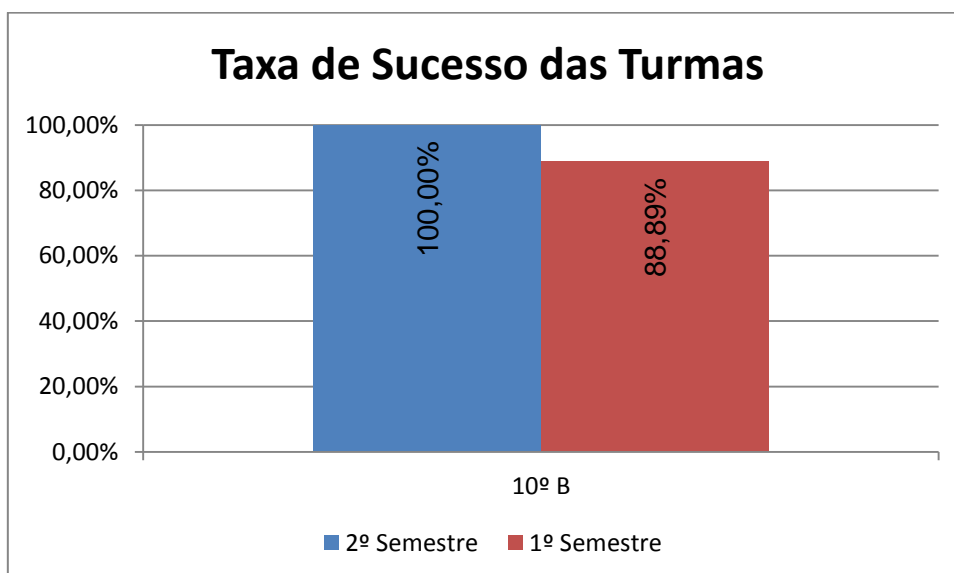

GEOMETRIA DESCRITIVA A > 10.º ANO

Nº de classif. ≥ 14 = **55,56% (10)** | Nr. de classif. < 10 = **0,00% (0)** | Classif. média da Disciplina = **13,89**
Taxa de Sucesso 21/22 = **100%** | Taxa de Sucesso 20/21 = **a)** | Desvio = **a)**

---

a) Não existe histórico