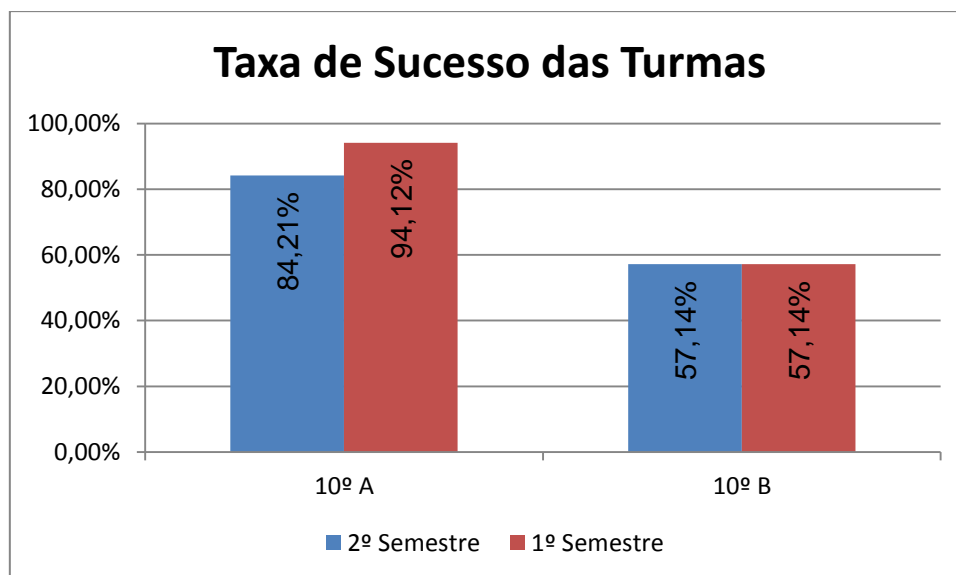

FÍSICA E QUÍMICA A > 10.º ANO

Nº de classif. ≥ 14 = **25,00% (10)** | Nr. de classif. < 10 = **30,00% (12)** | Classif. média da Disciplina = **11,28**
Taxa de Sucesso 21/22 = **70,00%** | Taxa de Sucesso 20/21 = **89,29%** | Desvio = **-19,29%**