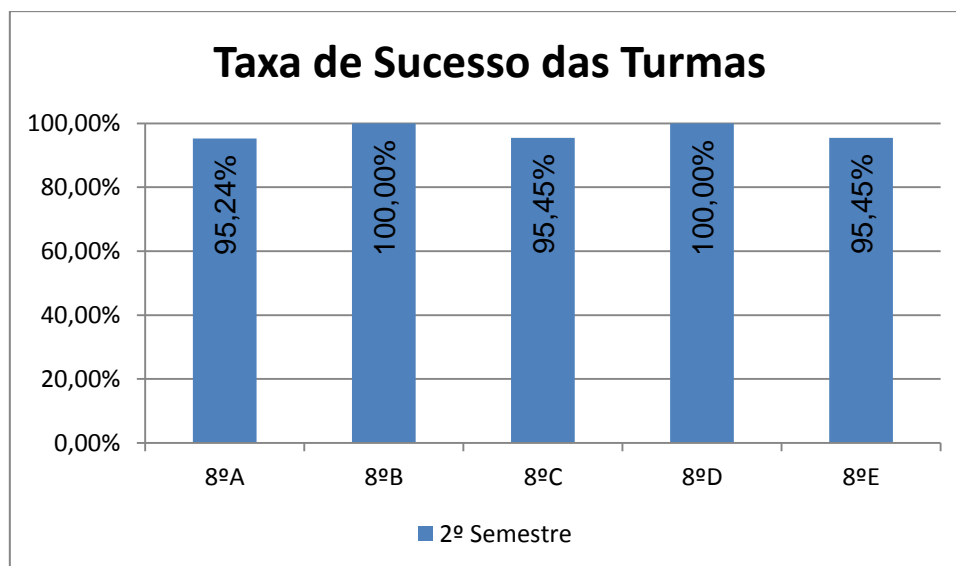

EDUCAÇÃO MUSICAL > 8.º ANO

Nr. de níveis 4 ou 5 = **51,30% (59)** | Nr. de níveis 1 ou 2 = **2,61% (3)** | Nível médio da Disciplina = **3,57**
Taxa de Sucesso 21/22 = **97,39%** | Taxa de Sucesso 20/21 = **100%** | Desvio = **-2,61%**