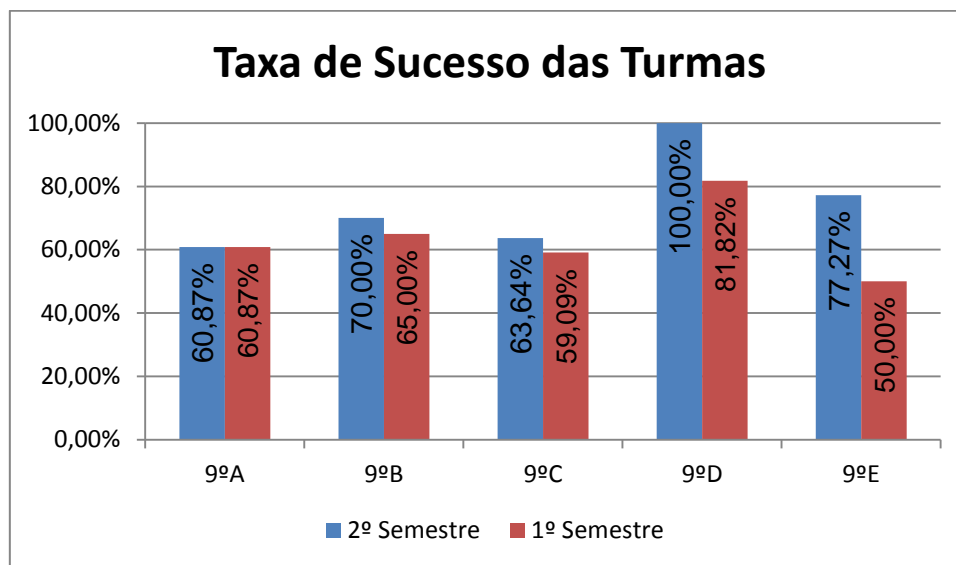

MATEMÁTICA > 9.º ANO

Nr. de níveis 4 ou 5 = **36,70% (40)** | Nr. de níveis 1 ou 2 = **25,69% (28)** | Nível médio da Disciplina = **3,28**
Taxa de Sucesso 21/22 = **74,31%** | Taxa de Sucesso 20/21 = **78,90%** | Desvio = **-4,59%**