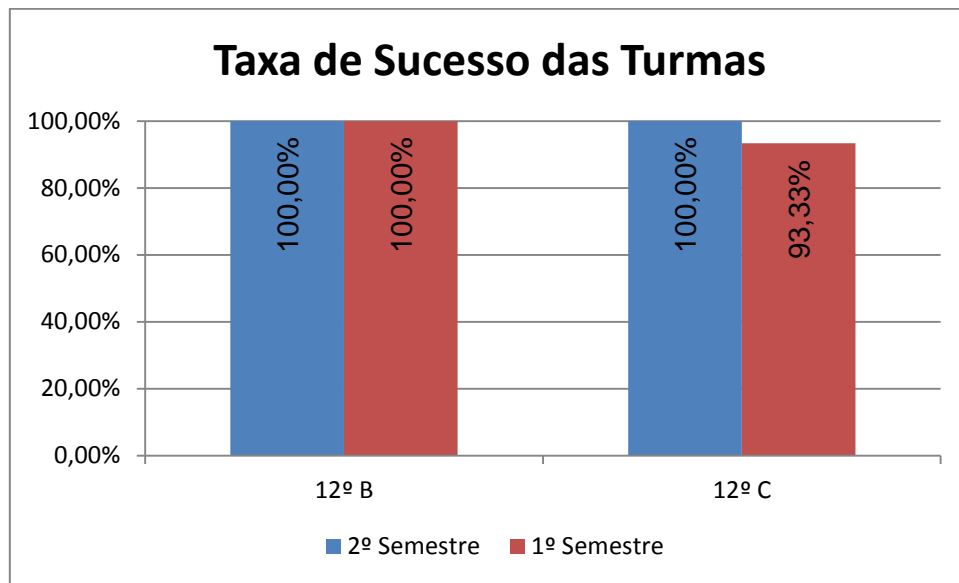

GEOGRAFIA C > 12.º ANO

Nº de classif. ≥ 14 = **86,96% (20)** | Nr. de classif. < 10 = **0,00% (0)** | Classif. média da Disciplina = **15,00**
Taxa de Sucesso 21/22 = **100%** | Taxa de Sucesso 20/21 = **100%** | Desvio = **0,00%**