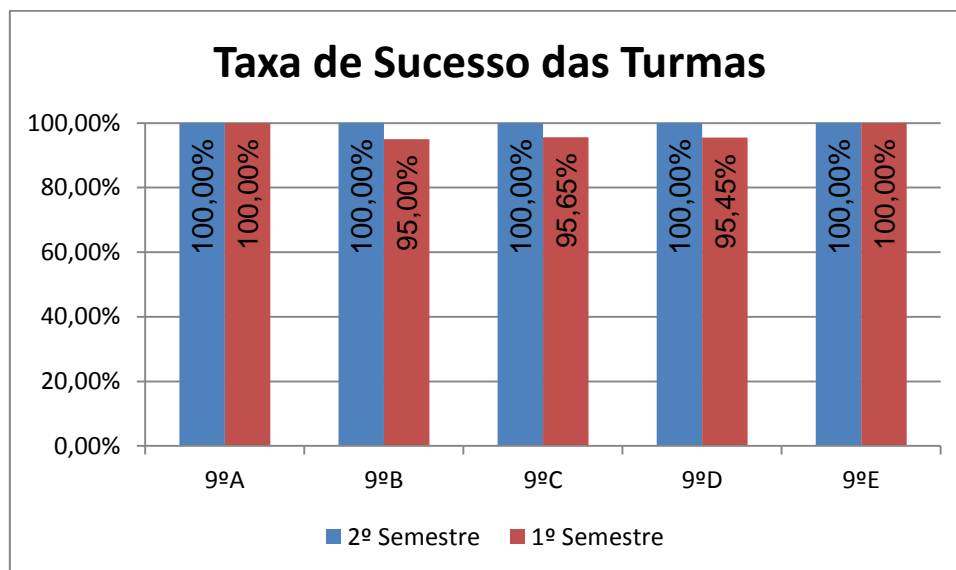

EDUCAÇÃO FÍSICA > 9.º ANO

Nr. de níveis 4 ou 5 = **62,73% (69)** | Nr. de níveis 1 ou 2 = **0,00% (0)** | Nível médio da Disciplina = **3,93**

Taxa de Sucesso 21/22 = **100%** | Taxa de Sucesso 20/21 = **100%** | Desvio = **0,00%**