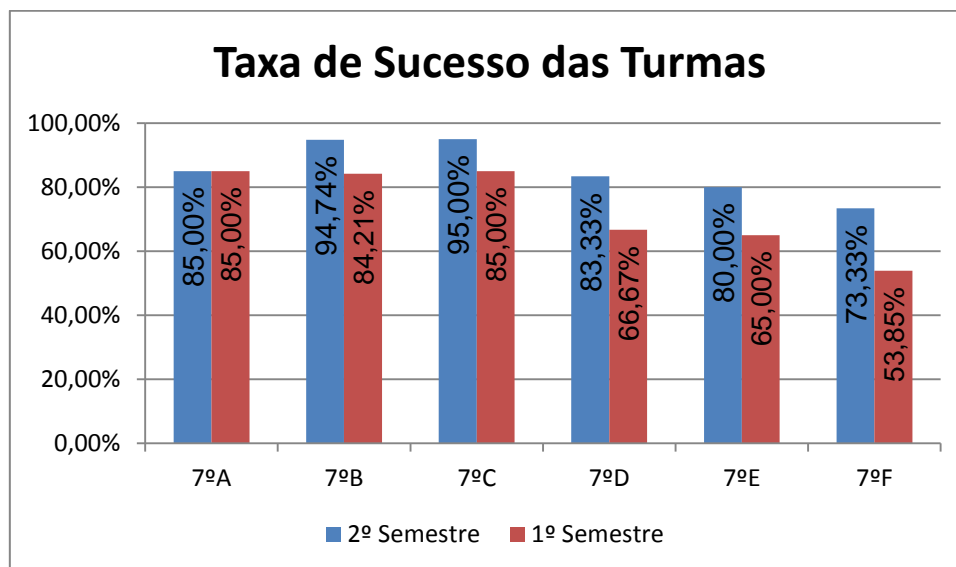

MATEMÁTICA > 7.º ANO

Nr. de níveis 4 ou 5 = **38,14% (45)** | Nr. de níveis 1 ou 2 = **14,41% (17)** | Nível médio da Disciplina = **3,32**
Taxa de Sucesso 21/22 = **85,59%** | Taxa de Sucesso 20/21 = **94,69%** | Desvio = **-9,10%**