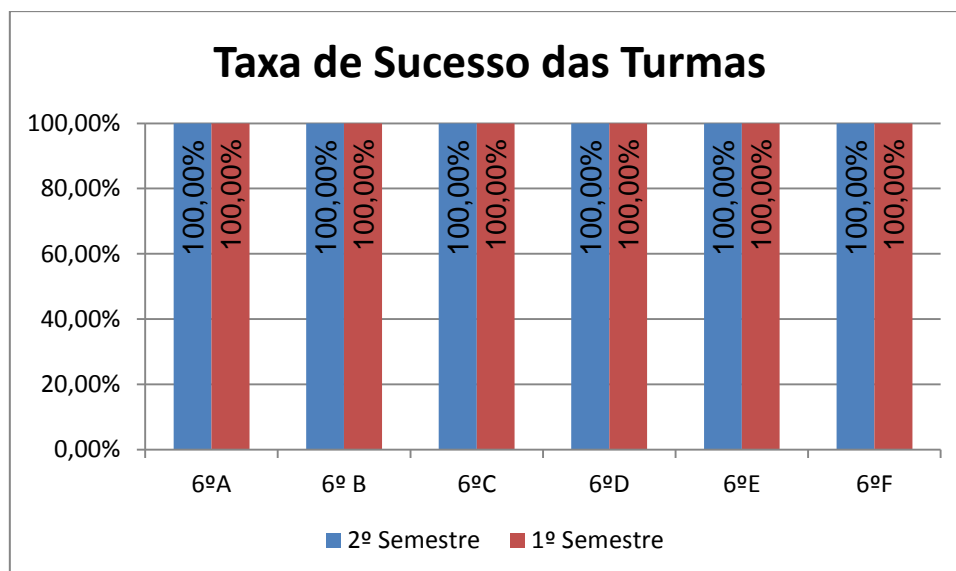

EDUCAÇÃO MUSICAL > 6.º ANO

Nr. de níveis 4 ou 5 = **81,40% (105)** | Nr. de níveis 1 ou 2 = **0,00% (0)** | Nível médio da Disciplina = **4,24**
Taxa de Sucesso 21/22 = **100,00%** | Taxa de Sucesso 20/21 = **100%** | Desvio = **0,00%**