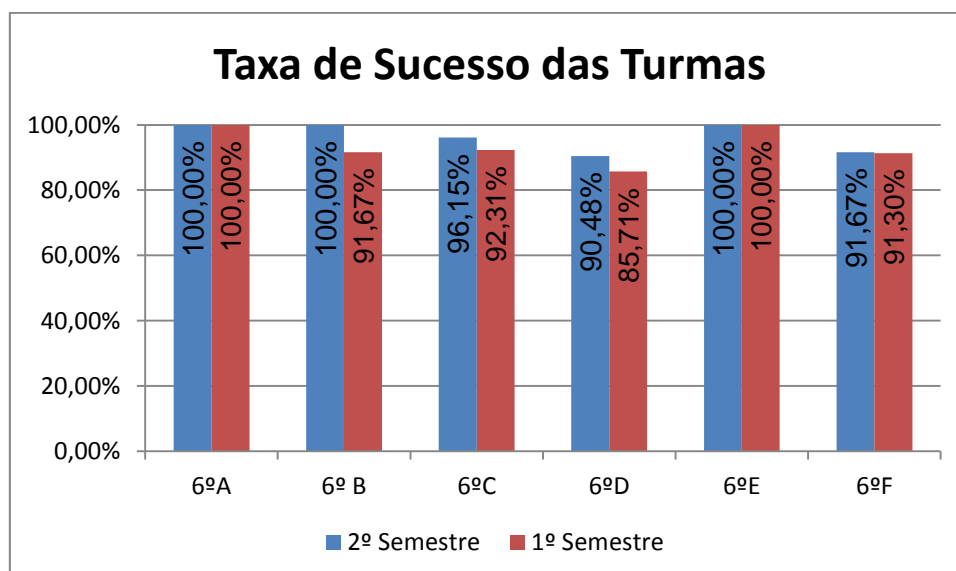

DEPARTAMENTO DE

LÍNGUAS

PORTUGUÊS > 5.º ANO

Nr. de níveis 4 ou 5 = **36,89% (38)** | Nr. de níveis 1 ou 2 = **0,97% (1)** | Nível médio da Disciplina = **3,46**
Taxa de Sucesso 21/22 = **99,03%** | Taxa de Sucesso 20/21 = **100%** | Desvio = **-0,97%**

PORTUGUÊS > 6.º ANO

Nr. de níveis 4 ou 5 = **47,86% (67)** | Nr. de níveis 1 ou 2 = **3,57% (5)** | Nível médio da Disciplina = **3,59**
Taxa de Sucesso 21/22 = **96,43%** | Taxa de Sucesso 20/21 = **99,15%** | Desvio = **-2,72%**