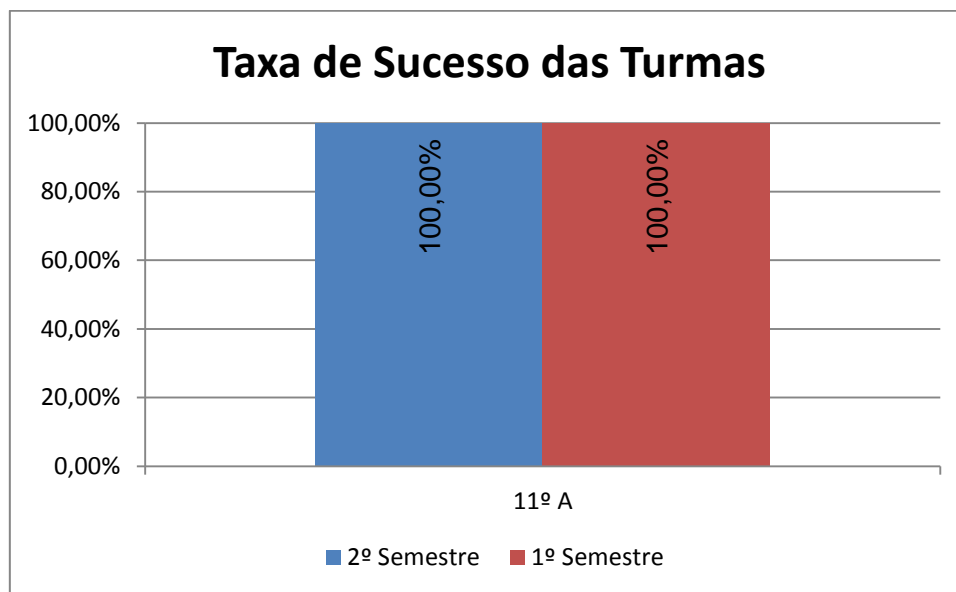

EDUCAÇÃO FÍSICA > 11.º ANO

Nº de classif. ≥ 14 = **100% (21)** | Nr. de classif. < 10 = **0,00% (0)** | Classif. média da Disciplina = **17,76**

Taxa de Sucesso 21/22 = **100%** | Taxa de Sucesso 20/21 = **100%** | Desvio = **0,00%**