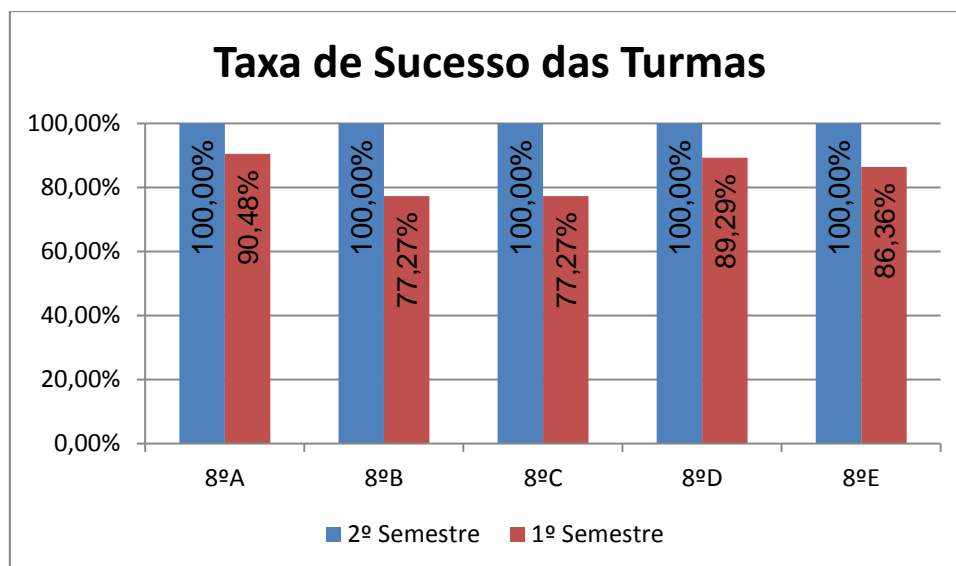

HISTÓRIA > 8.º ANO

Nr. de níveis 4 ou 5 = **38,26% (44)** | Nr. de níveis 1 ou 2 = **0,00% (0)** | Nível médio da Disciplina = **3,47**
Taxa de Sucesso 21/22 = **100%** | Taxa de Sucesso 20/21 = **96,30%** | Desvio = **+3,70%**