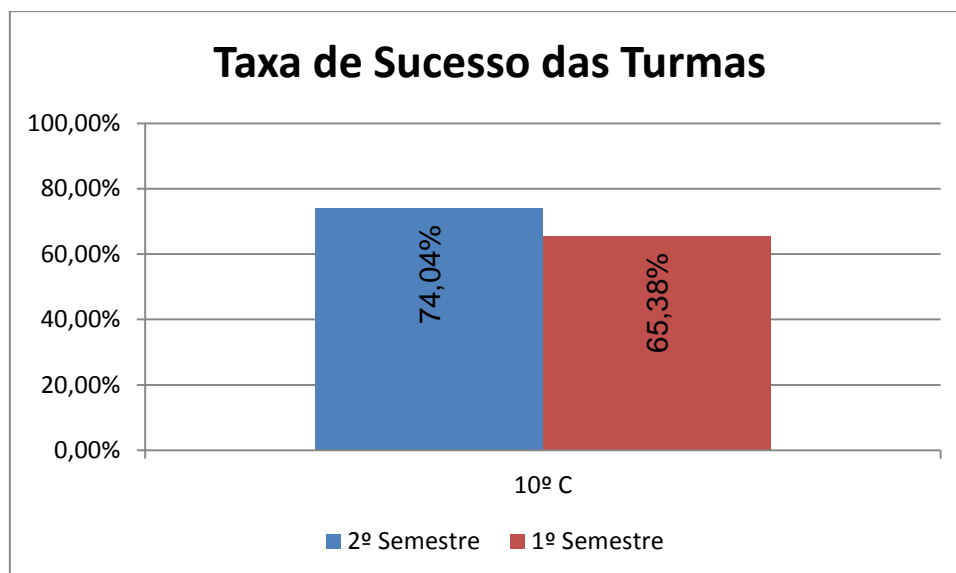

HISTÓRIA A > 10.º ANO

Nº de classif. ≥ 14 = **22,22% (6)** | Nr. de classif. < 10 = **25,93% (7)** | Classif. média da Disciplina = **11,00**
Taxa de Sucesso 21/22 = **74,07%** | Taxa de Sucesso 20/21 = **a)** | Desvio = **a)**

---

a) Não existe histórico