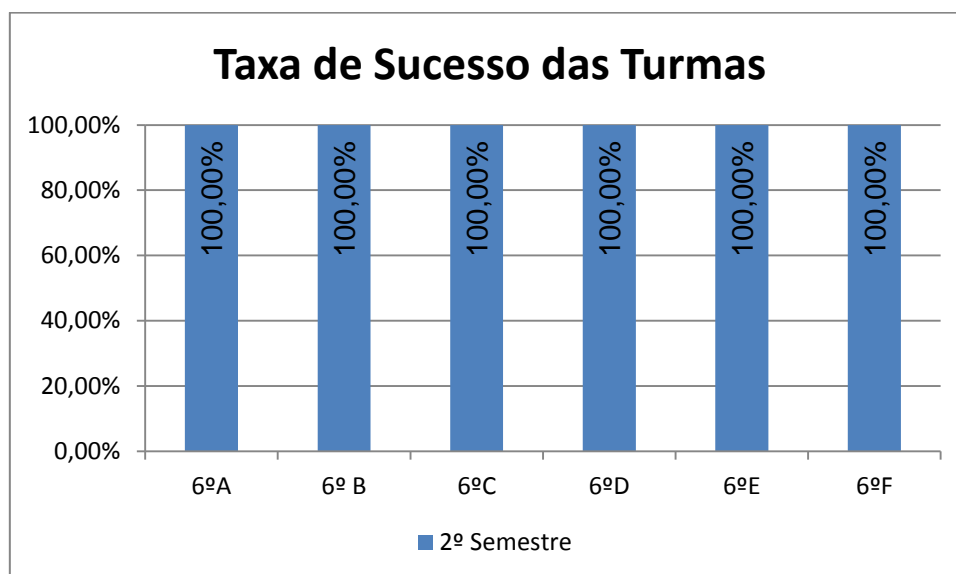

CIDADANIA E DESENVOLVIMENTO > 6.º ANO

Nr. de níveis 4 ou 5 = **57,86% (81)** | Nr. de níveis 1 ou 2 = **0,00% (0)** | Nível médio da Disciplina = **3,85**
Taxa de Sucesso 21/22 = **100%** | Taxa de Sucesso 20/21 = **99,15%** | Desvio = **+0,85%**