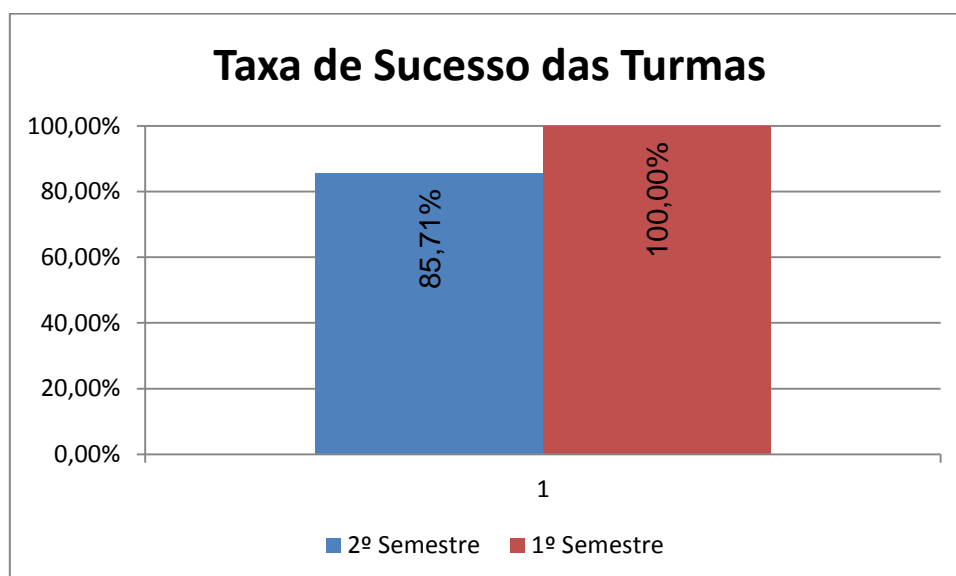

HISTÓRIA DA CULTURA E DAS ARTES > 10.º ANO

Nº de classif. ≥ 14 = **42,86% (3)** | Nr. de classif. < 10 = **14,29% (1)** | Classif. média da Disciplina = **12,00**
Taxa de Sucesso 21/22 = **85,71%** | Taxa de Sucesso 20/21 = **a)** | Desvio = **a)**

---

a) Não existe histórico