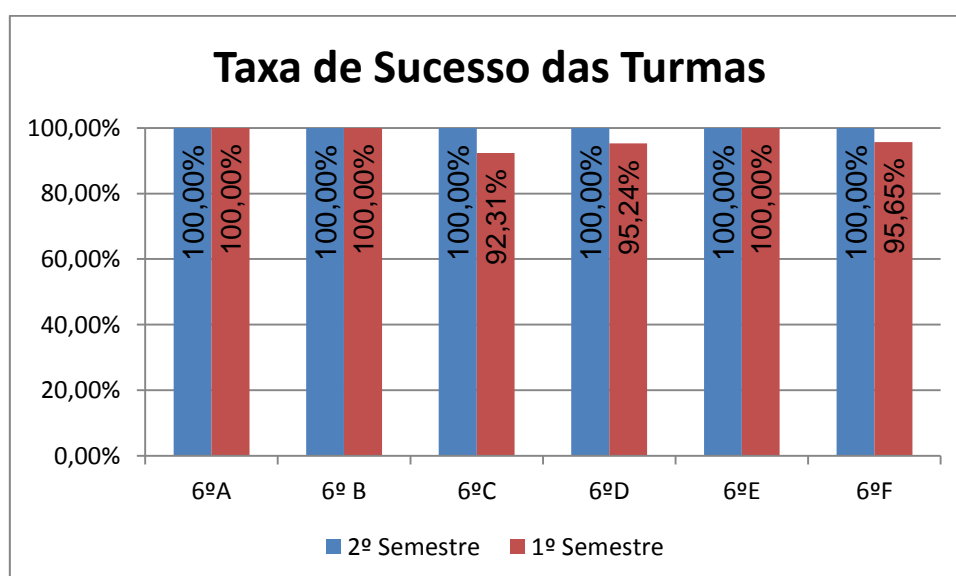

EDUCAÇÃO VISUAL > 6.º ANO

Nr. de níveis 4 ou 5 = **66,43% (93)** | Nr. de níveis 1 ou 2 = **0,00% (0)** | Nível médio da Disciplina = **3,95**
Taxa de Sucesso 21/22 = **100%** | Taxa de Sucesso 20/21 = **98,29%** | Desvio = **+1,71%**