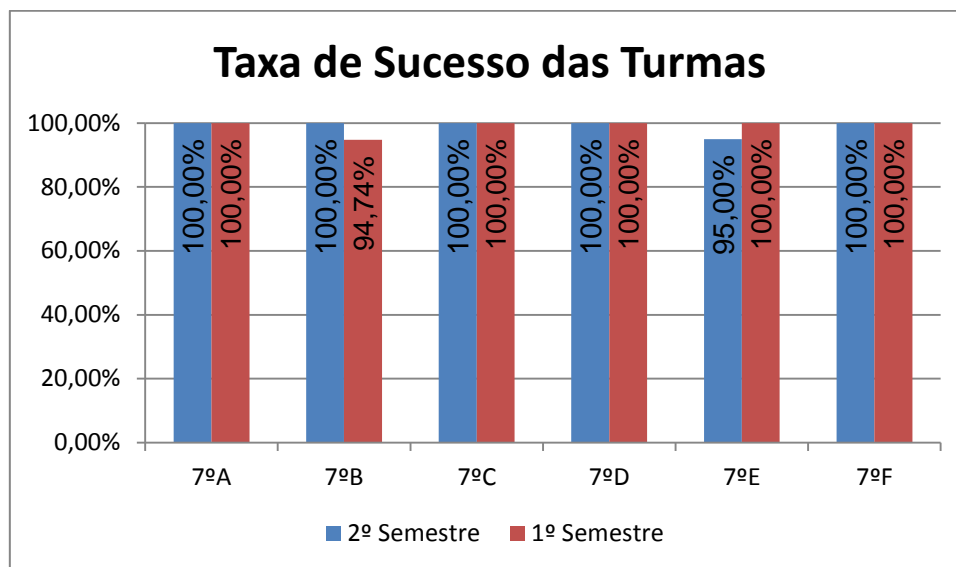

EDUCAÇÃO FÍSICA > 7.º ANO

Nr. de níveis 4 ou 5 = **66,95% (79)** | Nr. de níveis 1 ou 2 = **0,85% (1)** | Nível médio da Disciplina = **3,89**
Taxa de Sucesso 21/22 = **99,15%** | Taxa de Sucesso 20/21 = **100%** | Desvio = **-0,85%**