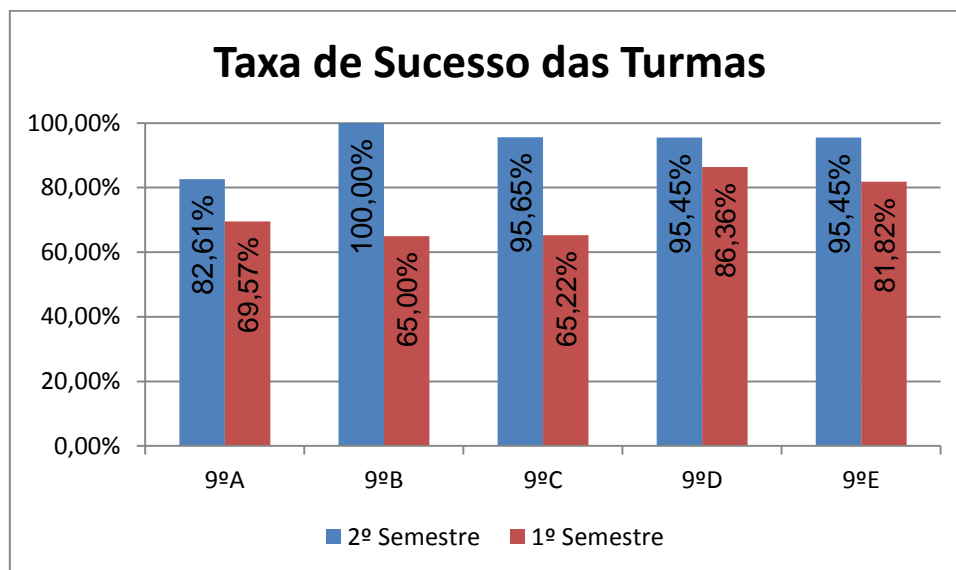

HISTÓRIA > 9.º ANO

Nr. de níveis 4 ou 5 = **36,36% (40)** | Nr. de níveis 1 ou 2 = **6,36% (7)** | Nível médio da Disciplina = **3,41**
Taxa de Sucesso 21/22 = **93,64%** | Taxa de Sucesso 20/21 = **98,18%** | Desvio = **-4,54%**