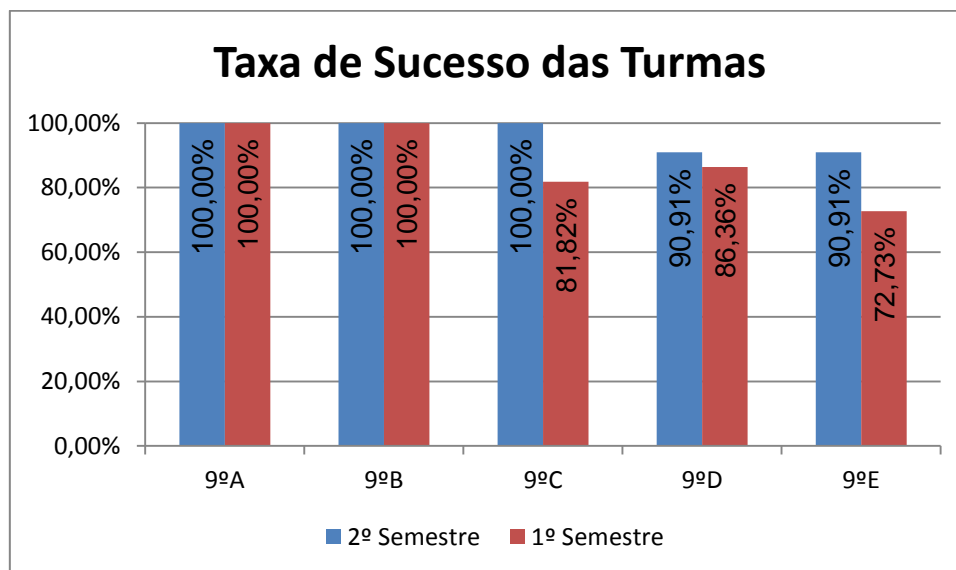

PORTUGUÊS > 9.º ANO

Nr. de níveis 4 ou 5 = **46,79% (51)** | Nr. de níveis 1 ou 2 = **3,67% (4)** | Nível médio da Disciplina = **3,62**
Taxa de Sucesso 21/22 = **96,33%** | Taxa de Sucesso 20/21 = **96,36%** | Desvio = **-0,03%**