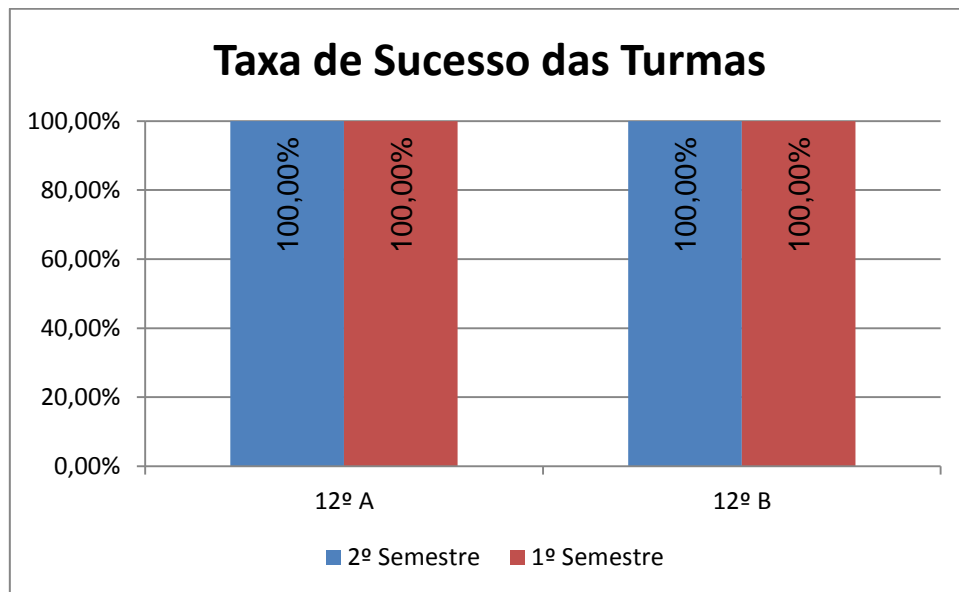

PSICOLOGIA B > 12.º ANO

Nº de classif. ≥ 14 = **86,67% (13)** | Nr. de classif. < 10 = **0,00% (0)** | Classif. média da Disciplina = **14,93**

Taxa de Sucesso 21/22 = **100%** | Taxa de Sucesso 20/21 = **100%** | Desvio = **0,00%**