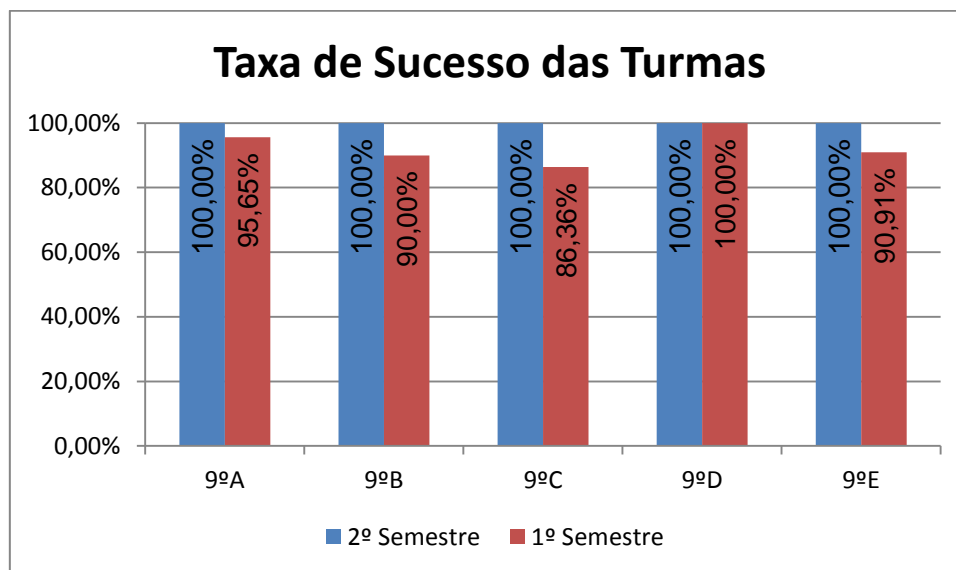

INGLÊS > 9.º ANO

Nr. de níveis 4 ou 5 = **55,05% (60)** | Nr. de níveis 1 ou 2 = **0,00% (0)** | Nível médio da Disciplina = **3,74**
Taxa de Sucesso 21/22 = **100%** | Taxa de Sucesso 20/21 = **98,18%** | Desvio = **+1,82%**