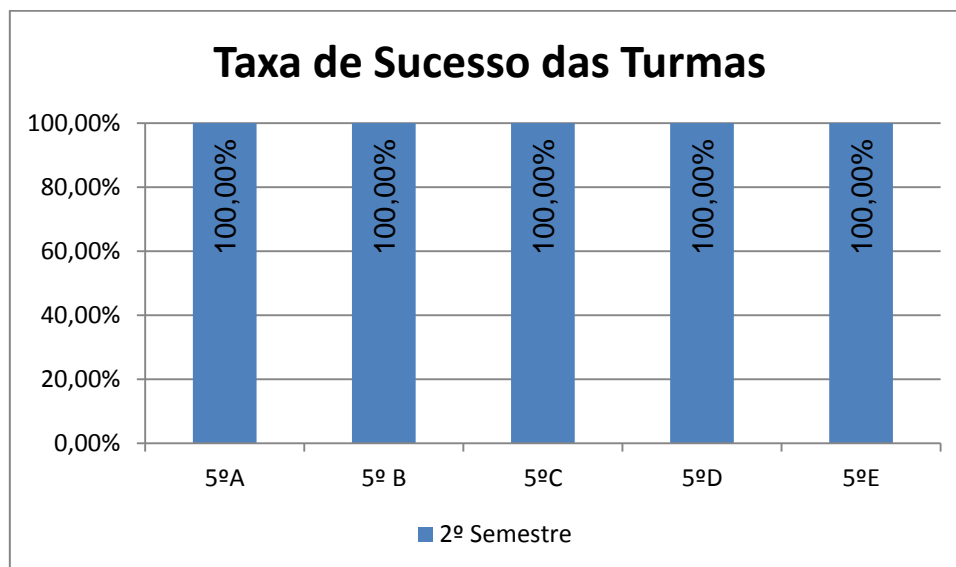

TIC > 5.º ANO

Nr. de níveis 4 ou 5 = **58,64% (47)** | Nr. de níveis 1 ou 2 = **0,00% (0)** | Nível médio da Disciplina = **3,73**
Taxa de Sucesso 21/22 = **100%** | Taxa de Sucesso 20/21 = **96,69%** | Desvio = **+3,31%**