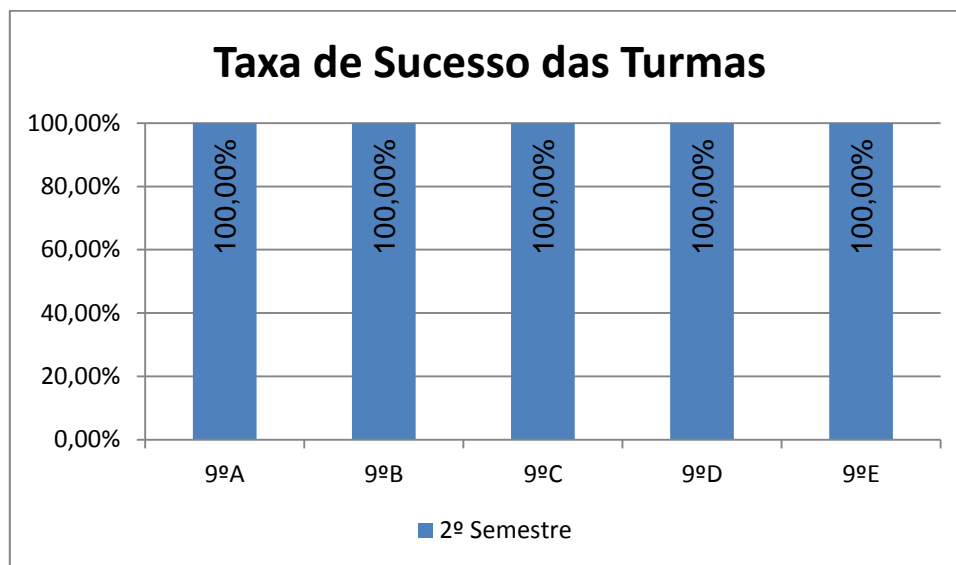

CIDADANIA E DESENVOLVIMENTO > 9.º ANO

Nr. de níveis 4 ou 5 = **60,00% (66)** | Nr. de níveis 1 ou 2 = **0,00% (0)** | Nível médio da Disciplina = **3,85**
Taxa de Sucesso 21/22 = **100%** | Taxa de Sucesso 20/21 = **97,27%** | Desvio = **+2,73%**