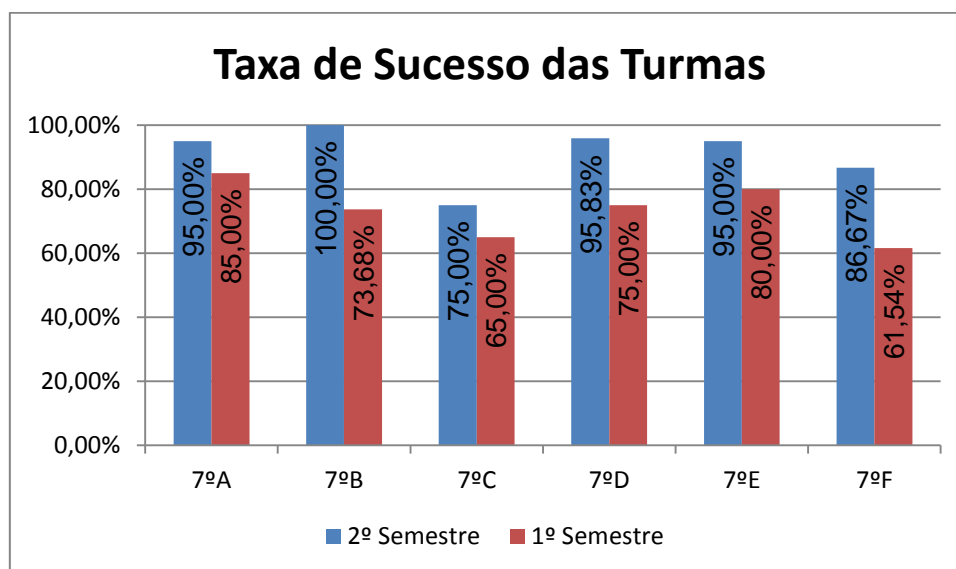

PORTUGUÊS > 7.º ANO

Nr. de níveis 4 ou 5 = **27,12% (32)** | Nr. de níveis 1 ou 2 = **8,47% (10)** | Nível médio da Disciplina = **3,24**
Taxa de Sucesso 21/22 = **91,53%** | Taxa de Sucesso 20/21 = **96,46%** | Desvio = **-4,93%**