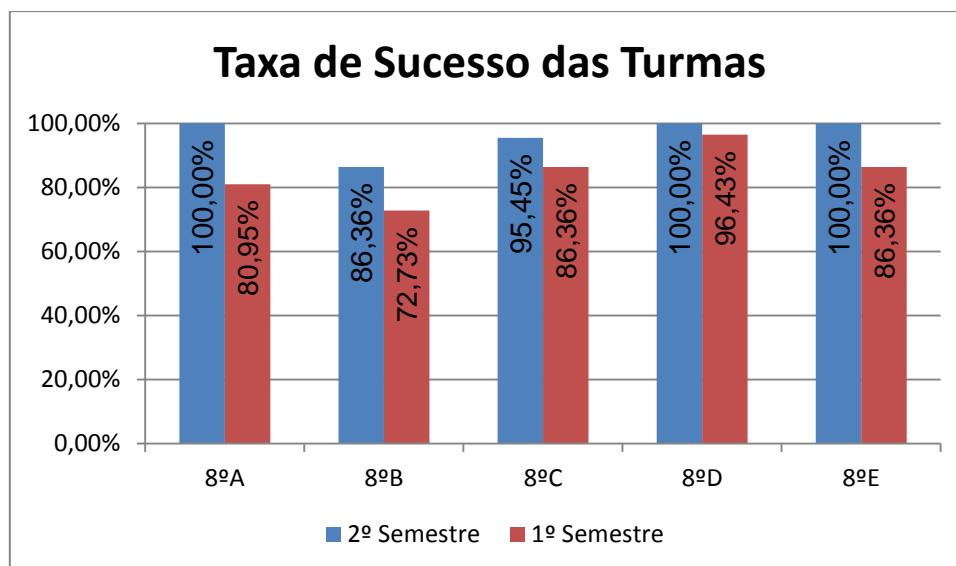

INGLÊS > 8.º ANO

Nr. de níveis 4 ou 5 = **52,17% (60)** | Nr. de níveis 1 ou 2 = **3,48% (4)** | Nível médio da Disciplina = **3,64**
Taxa de Sucesso 21/22 = **96,52%** | Taxa de Sucesso 20/21 = **97,25%** | Desvio = **-0,73%**