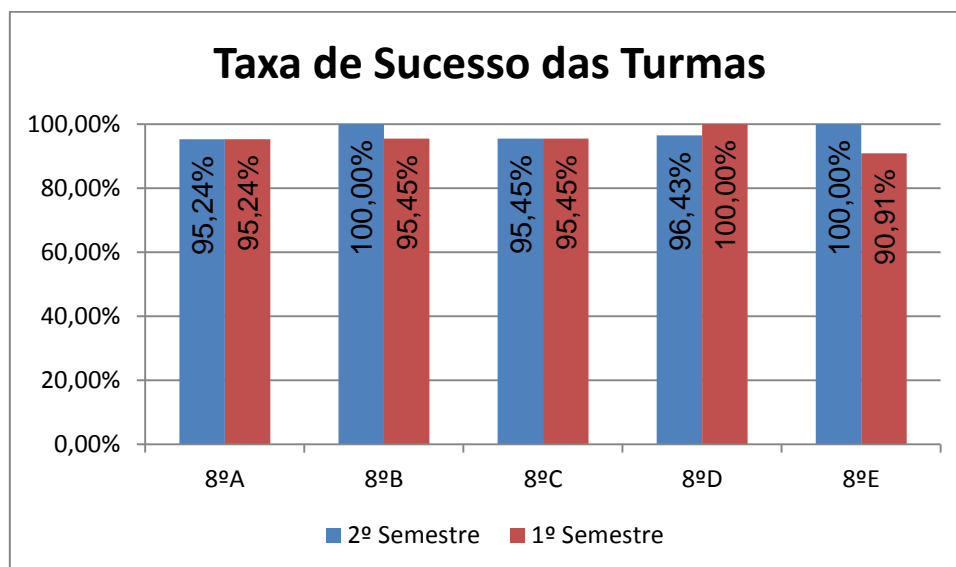

FRANÇÊS > 8.º ANO

Nr. de níveis 4 ou 5 = **46,09% (53)** | Nr. de níveis 1 ou 2 = **2,61% (3)** | Nível médio da Disciplina = **3,57**

Taxa de Sucesso 21/22 = **97,39%** | Taxa de Sucesso 20/21 = **99,08%** | Desvio = **-1,69%**