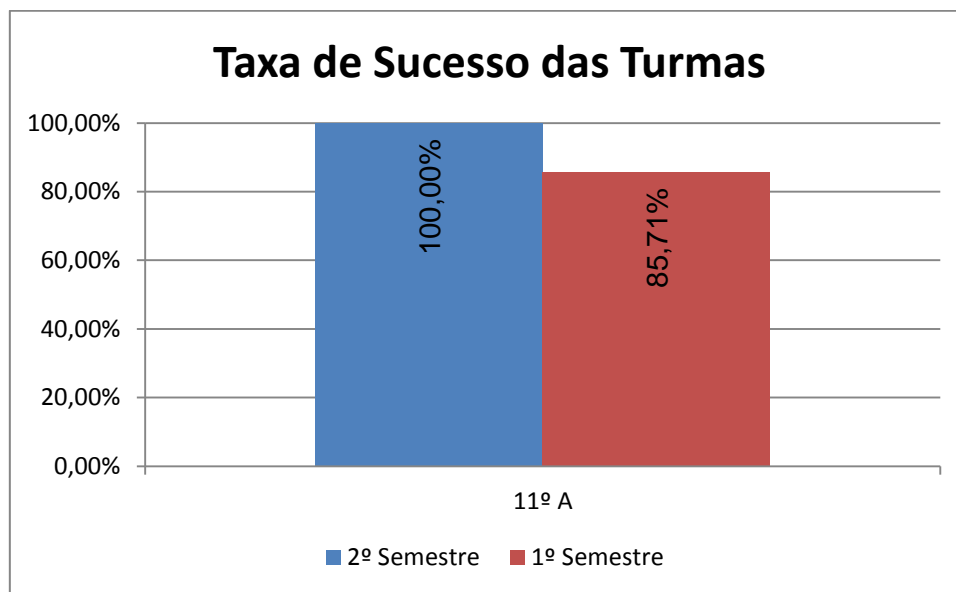

BIOLOGIA E GEOLOGIA > 11.º ANO

Nº de classif. ≥ 14 = **52,38% (11)** | Nr. de classif. < 10 = **0,00% (0)** | Classif. média da Disciplina = **14,29**

Taxa de Sucesso 21/22 = **100%** | Taxa de Sucesso 20/21 = **100%** | Desvio = **0,00%**