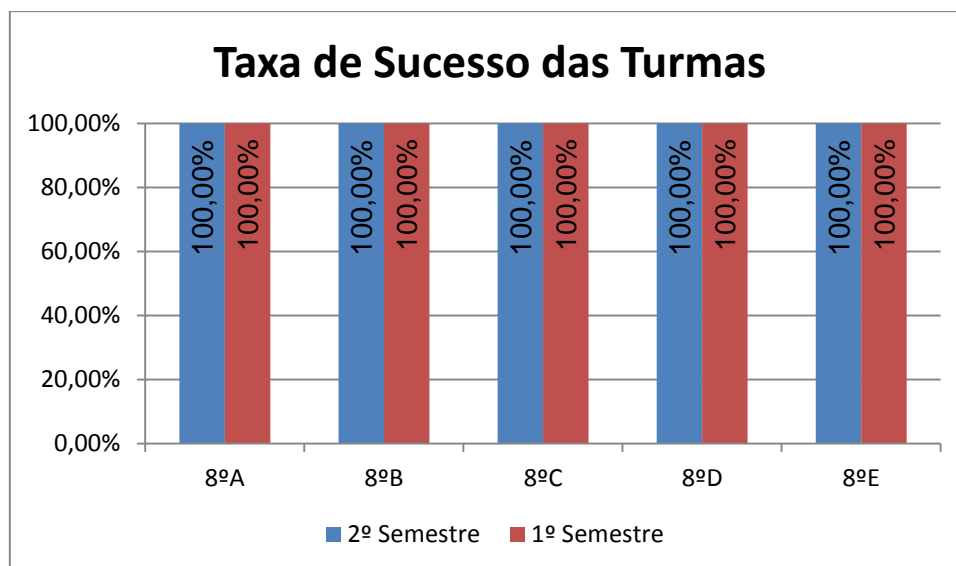

TIC > 8.º ANO

Nr. de níveis 4 ou 5 = **80,87% (93)** | Nr. de níveis 1 ou 2 = **0,00% (0)** | Nível médio da Disciplina = **4,08**
Taxa de Sucesso 21/22 = **100,00%** | Taxa de Sucesso 20/21 = **98,17%** | Desvio = **+1,83%**