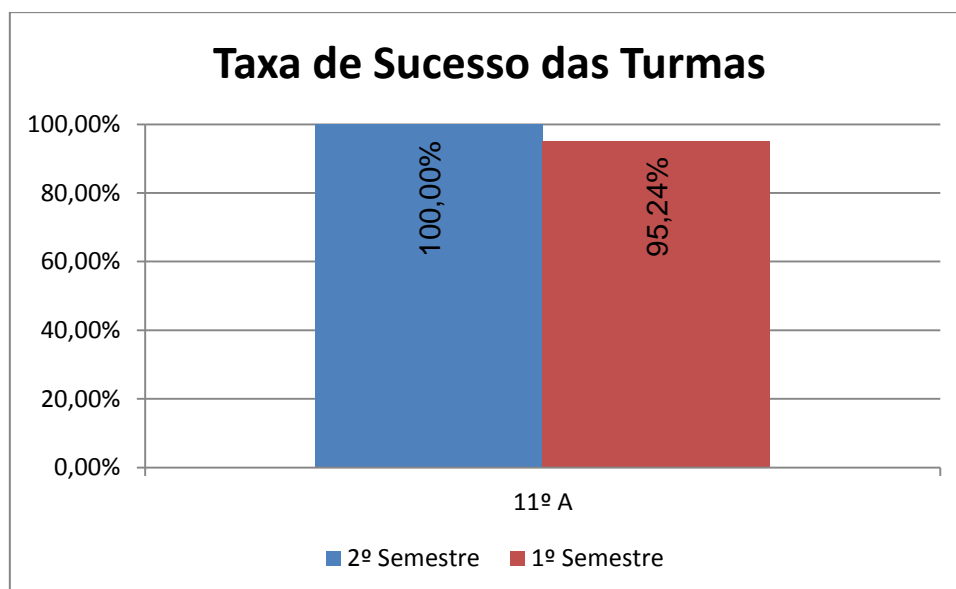

FILOSOFIA > 11.º ANO

Nº de classif. ≥ 14 = **57,14% (12)** | Nr. de classif. < 10 = **0,00% (0)** | Classif. média da Disciplina = **14,14**
Taxa de Sucesso 21/22 = **100%** | Taxa de Sucesso 20/21 = **100%** | Desvio = **0,00%**