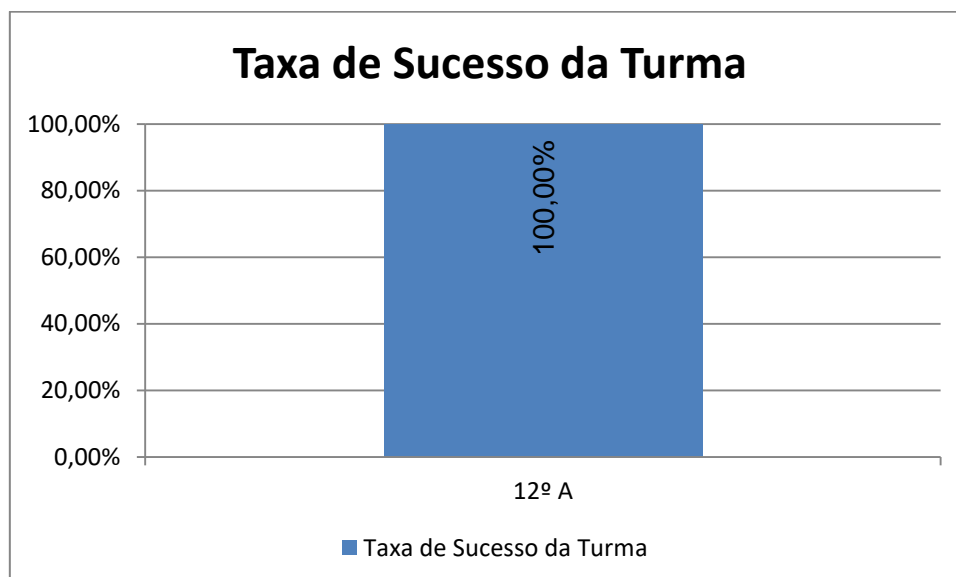

BIOLOGIA > 12.º ANO

Nº de classif. ≥ 14 = **80,77% (21)** | Nr. de classif. < 10 = **0,00% (0)** | Classif. média da Disciplina = **15,31**
Taxa de Sucesso 21/22 = **100%** | Taxa de Sucesso 20/21 = **100%** | Desvio = **0,00%**