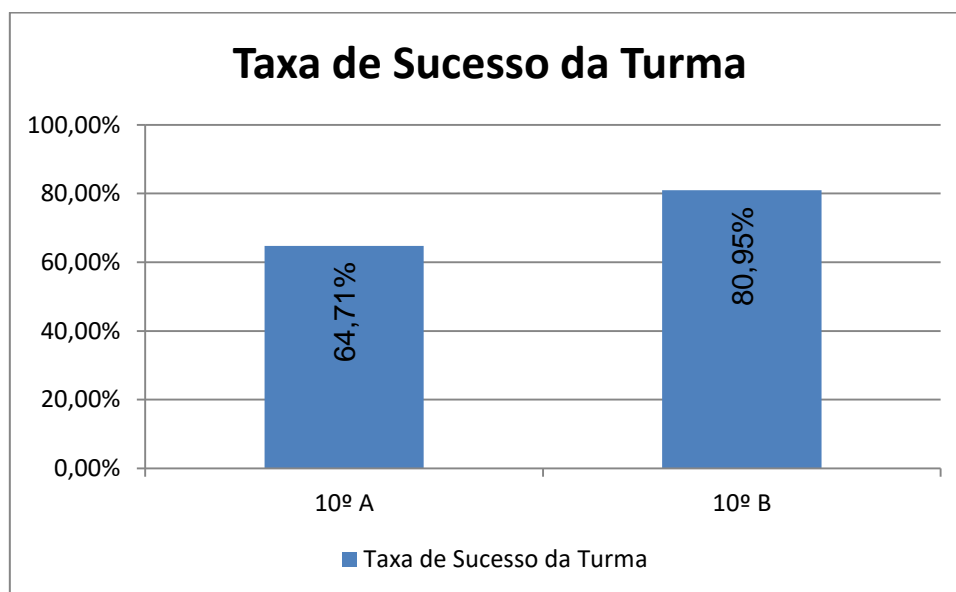

MATEMÁTICA A > 10.º ANO

Nº de classif. ≥ 14 = **42,11% (16)** | Nr. de classif. < 10 = **26,32% (10)** | Classif. média da Disciplina = **12,55**
Taxa de Sucesso 21/22 = **73,68%** | Taxa de Sucesso 20/21 = **82,14%** | Desvio = **-8,46%**