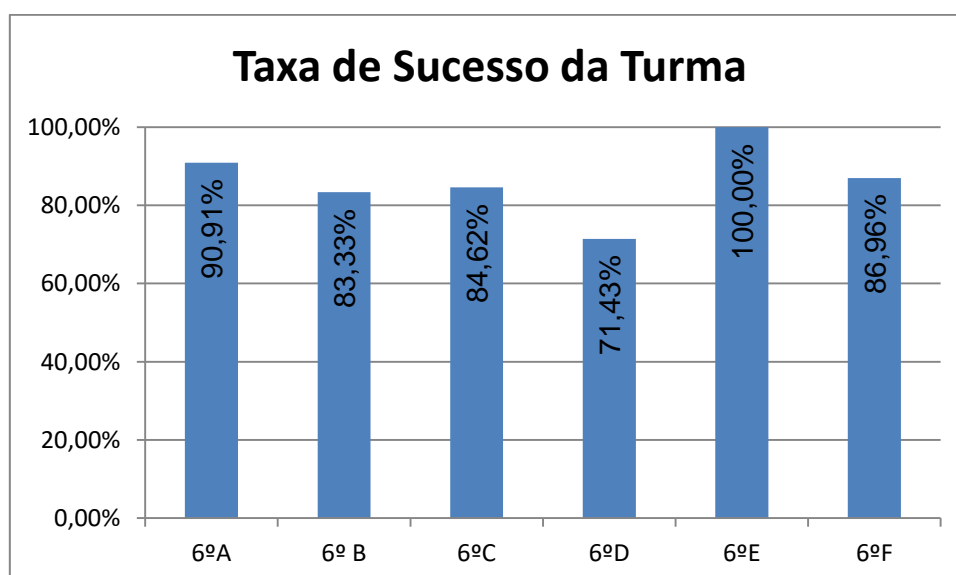

DEPARTAMENTO DE

CIÊNCIAS SOCIAIS E

HUMANAS

HISTÓRIA E GEOGRAFIA DE PORTUGAL > 5.º ANO

Nr. de níveis 4 ou 5 = **60,40% (61)** | Nr. de níveis 1 ou 2 = **9,90% (10)** | Nível médio da Disciplina = **3,58**
Taxa de Sucesso 21/22 = **90,10%** | Taxa de Sucesso 20/21 = **99,24%** | Desvio = **-9,14%**

HISTÓRIA E GEOGRAFIA DE PORTUGAL > 6.º ANO

Nr. de níveis 4 ou 5 = **42,45% (59)** | Nr. de níveis 1 ou 2 = **13,67% (19)** | Nível médio da Disciplina = **3,39**
Taxa de Sucesso 21/22 = **86,33%** | Taxa de Sucesso 20/21 = **100%** | Desvio = **-13,67%**