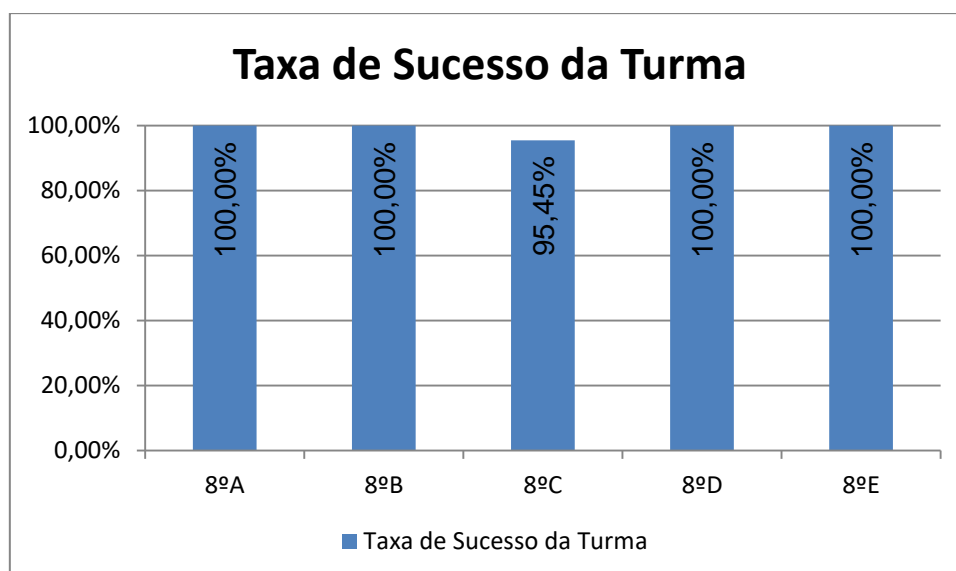

EDUCAÇÃO VISUAL > 8.º ANO

Nr. de níveis 4 ou 5 = **66,96% (77)** | Nr. de níveis 1 ou 2 = **0,87% (1)** | Nível médio da Disciplina = **3,91**
Taxa de Sucesso 21/22 = **99,13%** | Taxa de Sucesso 20/21 = **99,08%** | Desvio = **+0,05%**