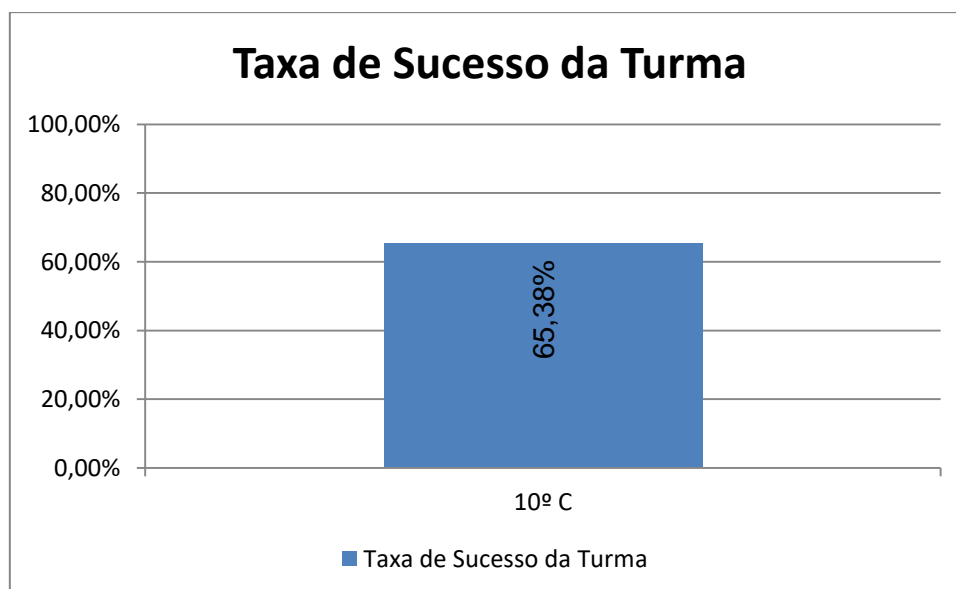

HISTÓRIA A > 10.º ANO

Nº de classif. ≥ 14 = **26,92% (7)** | Nr. de classif. < 10 = **34,62% (9)** | Classif. média da Disciplina = **10,92**
Taxa de Sucesso 21/22 = **65,38%** | Taxa de Sucesso 20/21 = **a)** | Desvio = **a)**

---

a) Não existe histórico