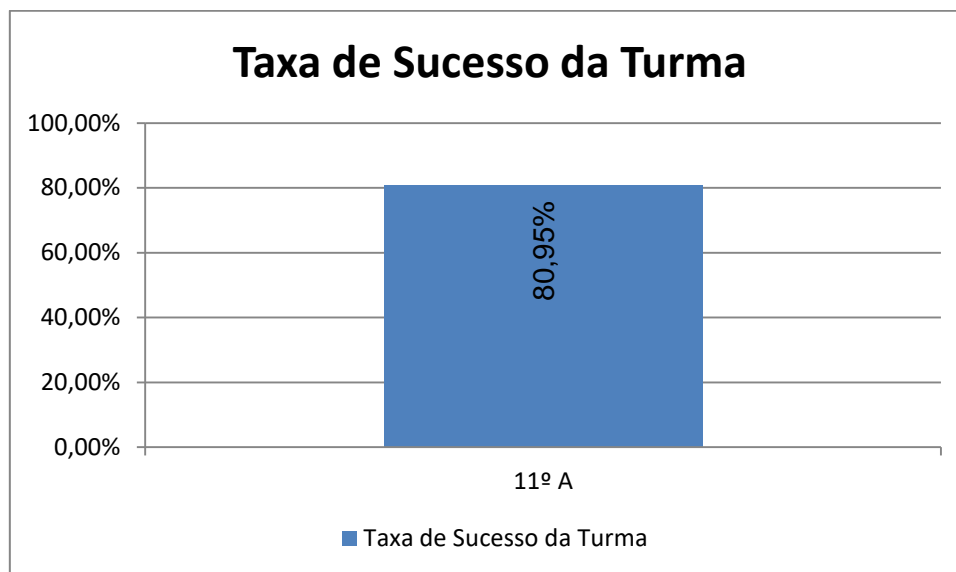

PORTUGUÊS > 9.º ANO

Nr. de níveis 4 ou 5 = **38,53% (42)** | Nr. de níveis 1 ou 2 = **11,93% (13)** | Nível médio da Disciplina = **3,34**
Taxa de Sucesso 21/22 = **88,07%** | Taxa de Sucesso 20/21 = **96,36%** | Desvio = **-8,29%**

PORTUGUÊS > 10.º ANO

Nº de classif. ≥ 14 = **18,31% (13)** | Nr. de classif. < 10 = **30,99% (22)** | Classif. média da Disciplina = **10,75**
Taxa de Sucesso 21/22 = **69,01%** | Taxa de Sucesso 20/21 = **82,14%** | Desvio = **-13,13%**

PORTUGUÊS > 11.º ANO

Nº de classif. ≥ 14 = **38,10% (8)** | Nr. de classif. < 10 = **19,05% (4)** | Classif. média da Disciplina = **12,43**
Taxa de Sucesso 21/22 = **80,95%** | Taxa de Sucesso 20/21 = **100%** | Desvio = **-19,05%**