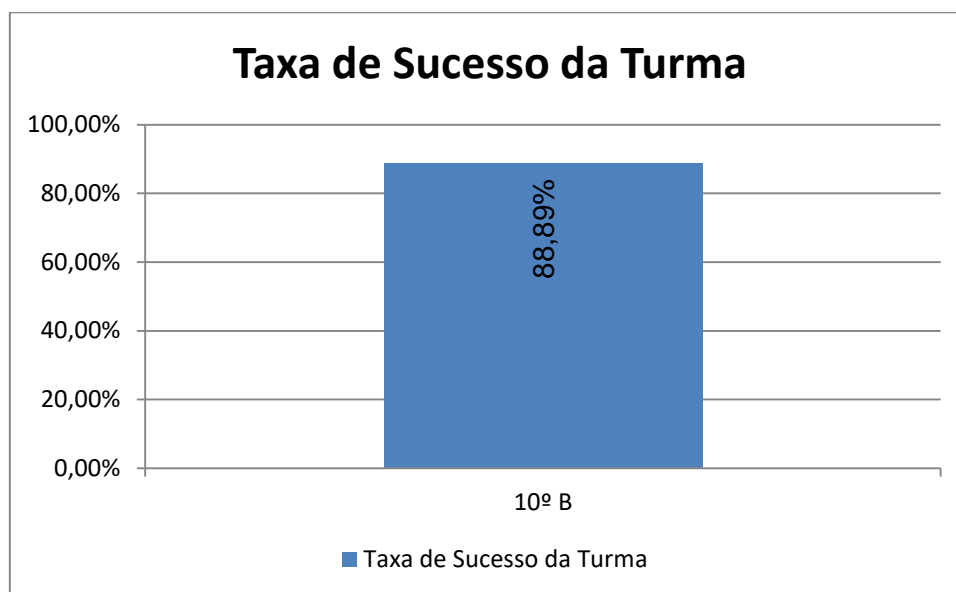

GEOMETRIA DESCRITIVA A > 10.º ANO

Nº de classif. ≥ 14 = **38,89% (7)** | Nr. de classif. < 10 = **11,11% (2)** | Classif. média da Disciplina = **12,72**
Taxa de Sucesso 21/22 = **88,89%** | Taxa de Sucesso 20/21 = **a)** | Desvio = **a)**

---

a) Não existe histórico