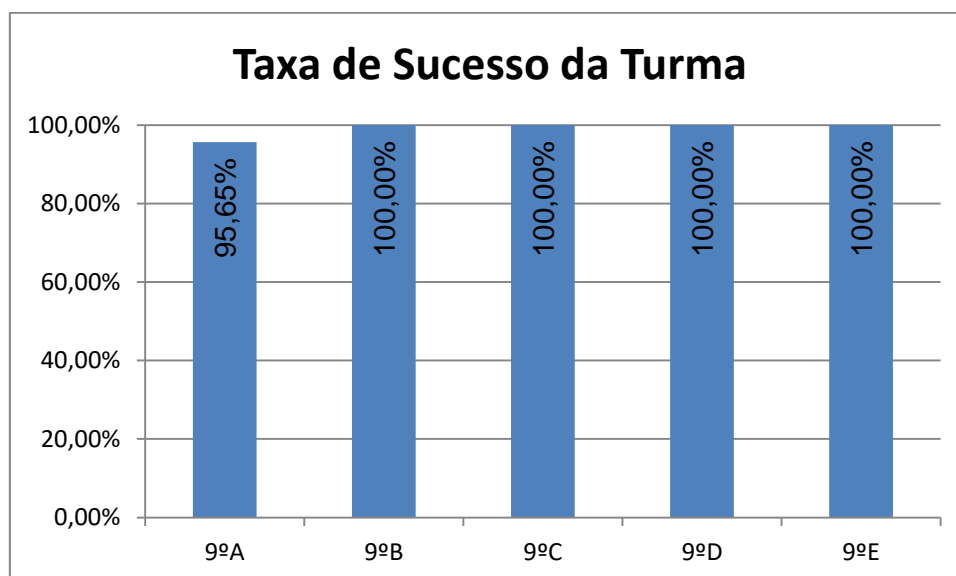

GEOGRAFIA > 9.º ANO

Nr. de níveis 4 ou 5 = **33,64% (37)** | Nr. de níveis 1 ou 2 = **0,91% (1)** | Nível médio da Disciplina = **3,45**
Taxa de Sucesso 21/22 = **99,09%** | Taxa de Sucesso 20/21 = **97,27%** | Desvio = **+1,82%**