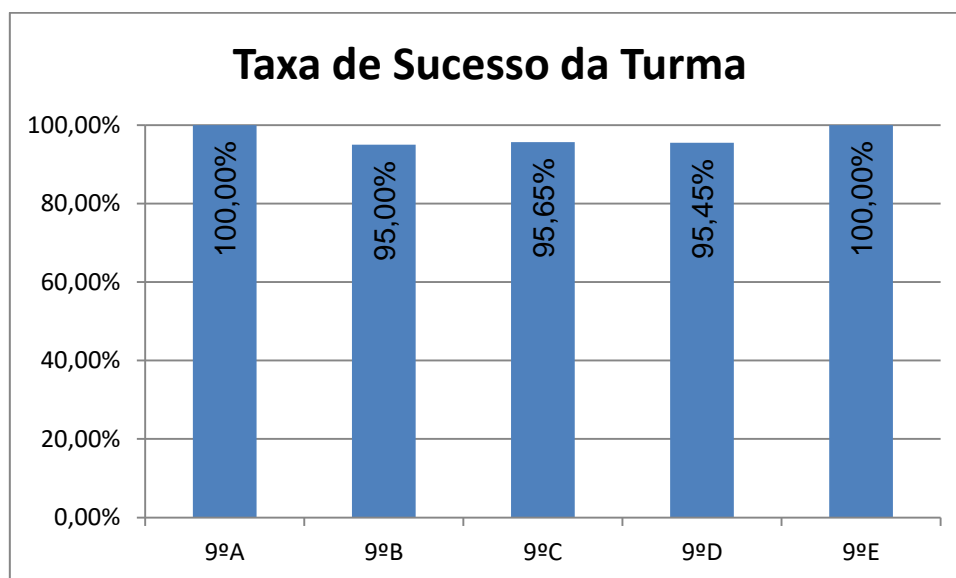

EDUCAÇÃO FÍSICA > 9.º ANO

Nr. de níveis 4 ou 5 = **50,00% (55)** | Nr. de níveis 1 ou 2 = **2,73% (3)** | Nível médio da Disciplina = **3,61**
Taxa de Sucesso 21/22 = **97,27%** | Taxa de Sucesso 20/21 = **100%** | Desvio = **-2,73%**