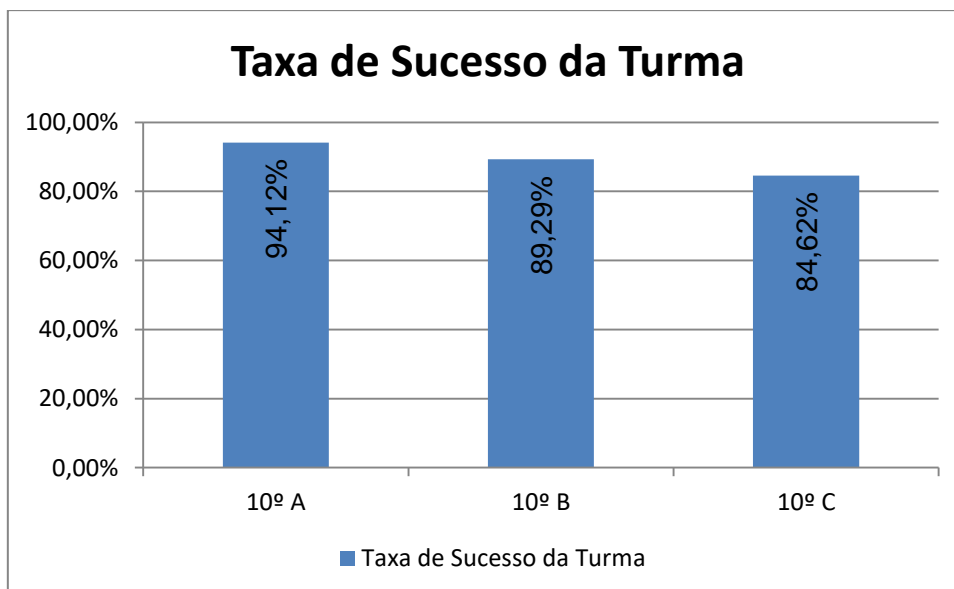

INGLÊS > 10.º ANO

Nº de classif. ≥ 14 = **57,75% (41)** | Nr. de classif. < 10 = **11,27% (8)** | Classif. média da Disciplina = **13,82**
Taxa de Sucesso 21/22 = **88,73%** | Taxa de Sucesso 20/21 = **100%** | Desvio = **-11,27%**