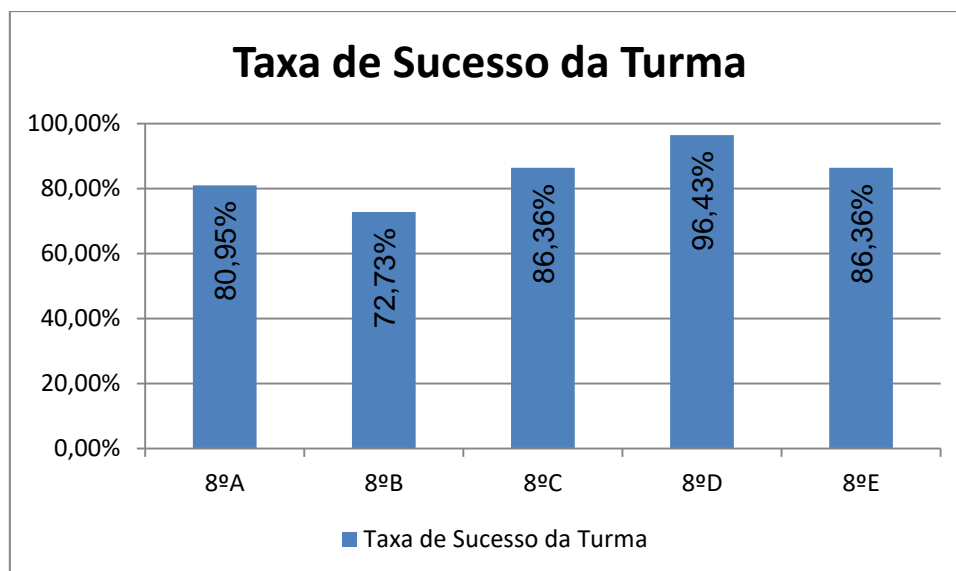

INGLÊS > 8.º ANO

Nr. de níveis 4 ou 5 = **45,22% (52)** | Nr. de níveis 1 ou 2 = **14,78% (17)** | Nível médio da Disciplina = **3,42**
Taxa de Sucesso 21/22 = **85,22%** | Taxa de Sucesso 20/21 = **97,25%** | Desvio = **-12,03%**