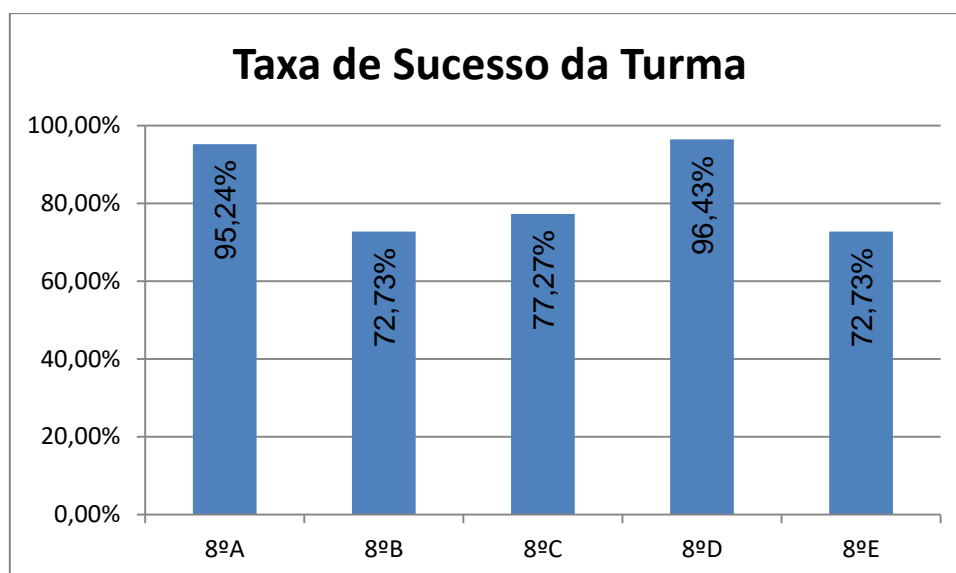

GEOGRAFIA > 8.º ANO

Nr. de níveis 4 ou 5 = **32,17% (37)** | Nr. de níveis 1 ou 2 = **16,52% (19)** | Nível médio da Disciplina = **3,20**
Taxa de Sucesso 21/22 = **83,48%** | Taxa de Sucesso 20/21 = **98,17%** | Desvio = **-14,69%**