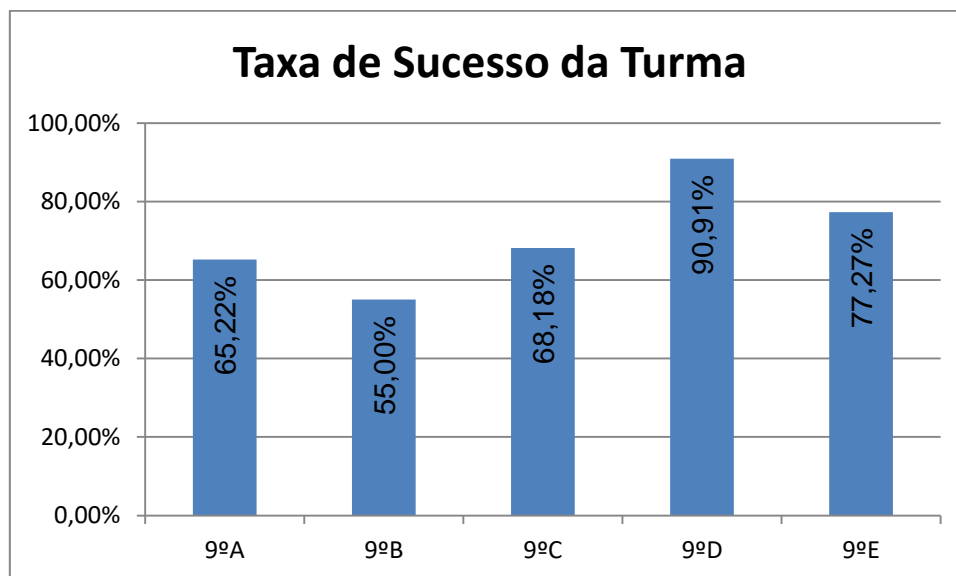

FÍSICO-QUÍMICA > 9.º ANO

Nr. de níveis 4 ou 5 = **42,20% (46)** | Nr. de níveis 1 ou 2 = **28,44% (31)** | Nível médio da Disciplina = **3,23**
Taxa de Sucesso 21/22 = **71,56%** | Taxa de Sucesso 20/21 = **92,73%** | Desvio = **-21,17%**