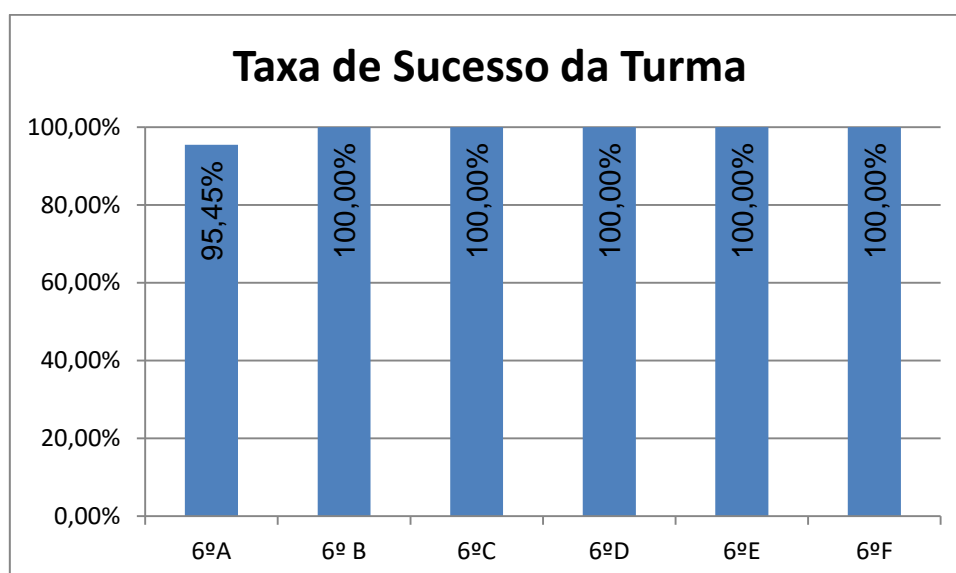

EDUCAÇÃO TECNOLÓGICA > 6.º ANO

Nr. de níveis 4 ou 5 = **51,56% (66)** | Nr. de níveis 1 ou 2 = **0,78% (1)** | Nível médio da Disciplina = **3,59**
Taxa de Sucesso 21/22 = **99,22%** | Taxa de Sucesso 20/21 = **99,15%** | Desvio = **+0,07%**