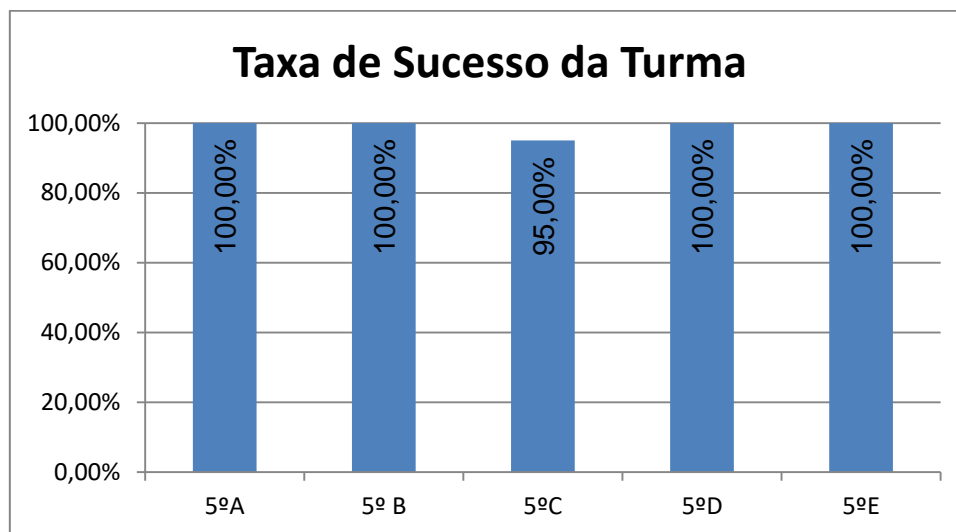

EDUCAÇÃO VISUAL > 5.º ANO

Nr. de níveis 4 ou 5 = **55,88% (57)** | Nr. de níveis 1 ou 2 = **0,98% (1)** | Nível médio da Disciplina = **3,66**

Taxa de Sucesso 21/22 = **99,02%** | Taxa de Sucesso 20/21 = **99,24%** | Desvio = **-0,22%**