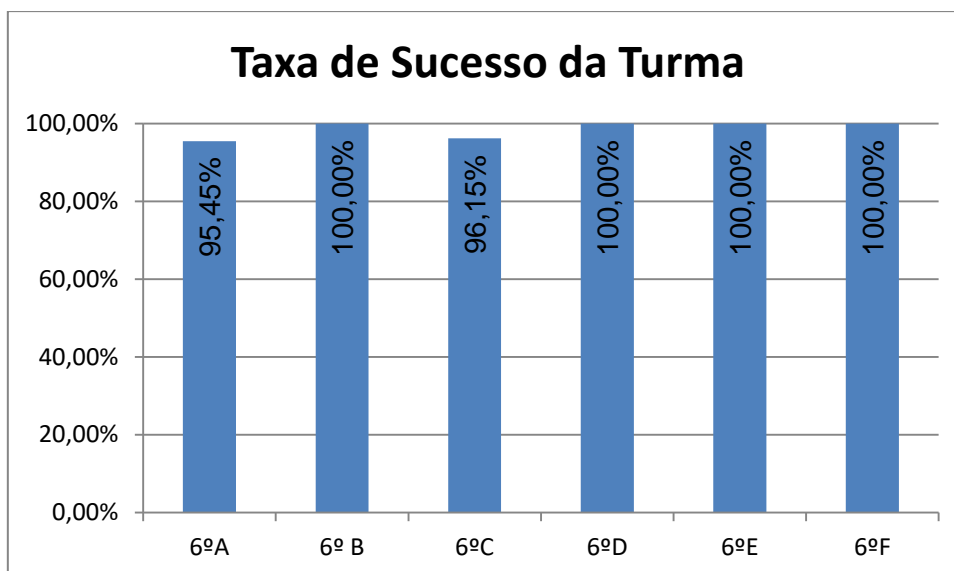

INGLÊS > 6.º ANO

Nr. de níveis 4 ou 5 = **67,63% (94)** | Nr. de níveis 1 ou 2 = **1,44% (2)** | Nível médio da Disciplina = **3,93**
Taxa de Sucesso 21/22 = **98,56%** | Taxa de Sucesso 20/21 = **93,97%** | Desvio = **+4,59%**