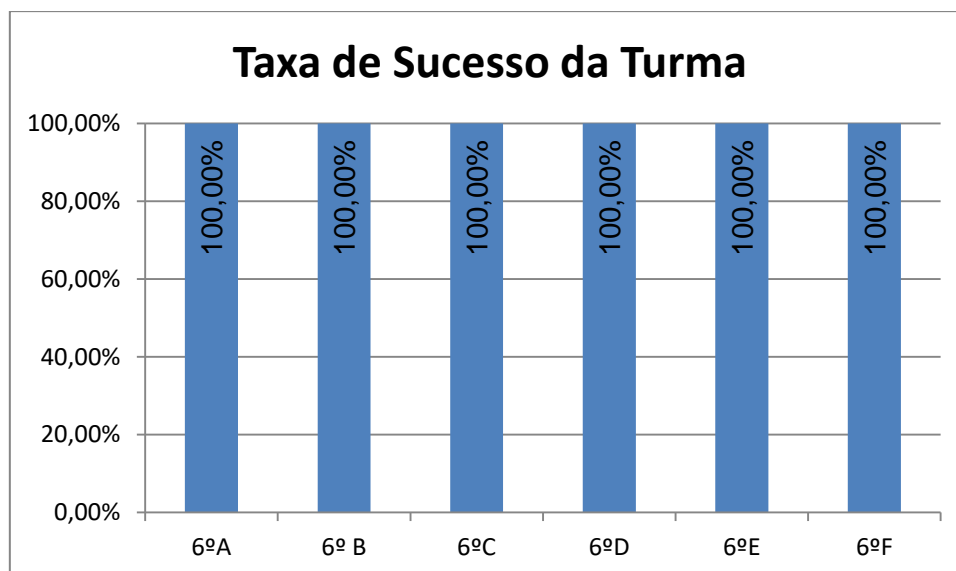

EDUCAÇÃO MUSICAL > 6.º ANO

Nr. de níveis 4 ou 5 = **60,16% (77)** | Nr. de níveis 1 ou 2 = **0,00% (0)** | Nível médio da Disciplina = **3,80**
Taxa de Sucesso 21/22 = **100,00%** | Taxa de Sucesso 20/21 = **100%** | Desvio = **0,00%**