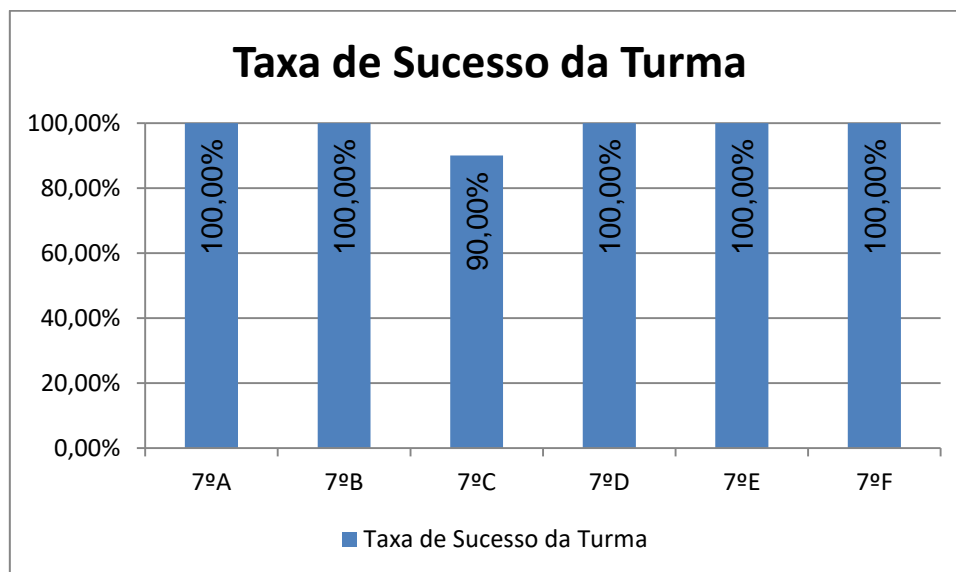

FRANÇÊS > 7.º ANO

Nr. de níveis 4 ou 5 = **74,14% (86)** | Nr. de níveis 1 ou 2 = **1,72% (2)** | Nível médio da Disciplina = **3,94**
Taxa de Sucesso 21/22 = **98,28%** | Taxa de Sucesso 20/21 = **99,12%** | Desvio = **-0,84%**