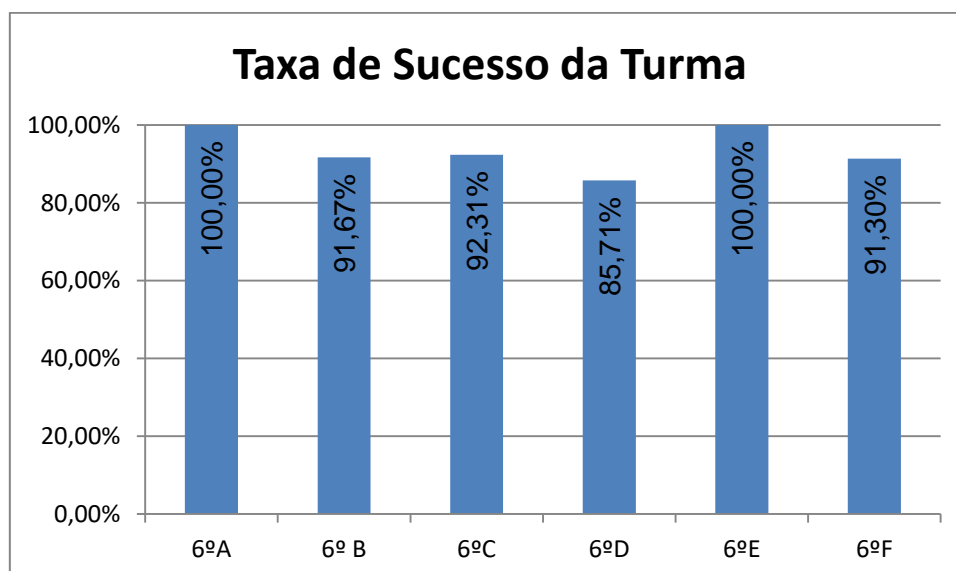

DEPARTAMENTO DE

LÍNGUAS

PORTUGUÊS > 5.º ANO

Nr. de níveis 4 ou 5 = **34,31% (35)** | Nr. de níveis 1 ou 2 = **10,78% (11)** | Nível médio da Disciplina = **3,26**
Taxa de Sucesso 21/22 = **89,22%** | Taxa de Sucesso 20/21 = **100%** | Desvio = **-10,78%**

PORTUGUÊS > 6.º ANO

Nr. de níveis 4 ou 5 = **43,88% (61)** | Nr. de níveis 1 ou 2 = **6,47% (9)** | Nível médio da Disciplina = **3,45**
Taxa de Sucesso 21/22 = **93,53%** | Taxa de Sucesso 20/21 = **99,15%** | Desvio = **-5,62%**