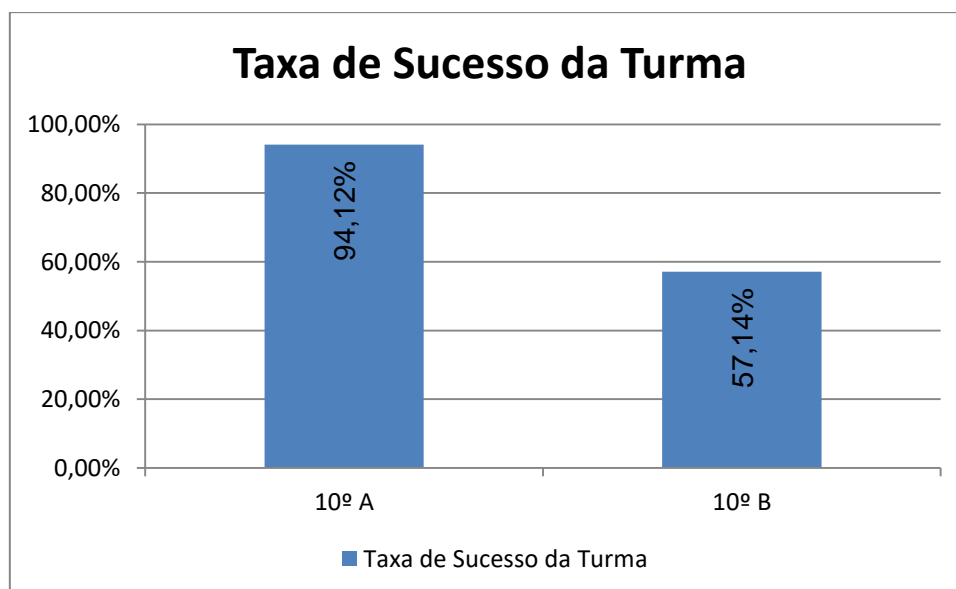

FÍSICA E QUÍMICA A > 10.º ANO

Nº de classif. ≥ 14 = **13,16% (5)** | Nr. de classif. < 10 = **26,32% (10)** | Classif. média da Disciplina = **11,08**
Taxa de Sucesso 21/22 = **73,68%** | Taxa de Sucesso 20/21 = **89,29%** | Desvio = **-15,61%**