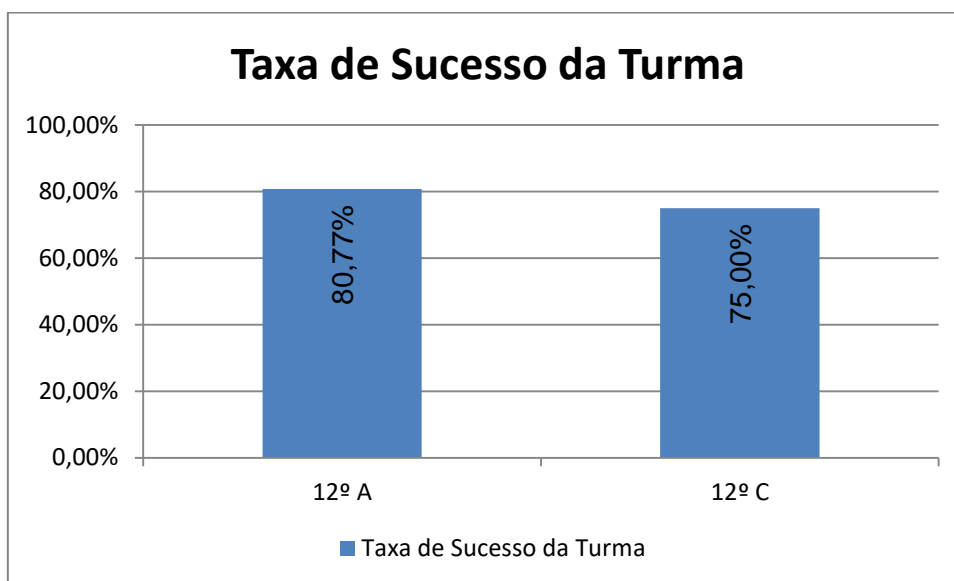

MATEMÁTICA A > 12.º ANO

Nº de classif. ≥ 14 = **20,00% (6)** | Nr. de classif. < 10 = **20,00% (6)** | Classif. média da Disciplina = **11,93**
Taxa de Sucesso 21/22 = **80,00%** | Taxa de Sucesso 20/21 = **95,24%** | Desvio = **-15,24%**