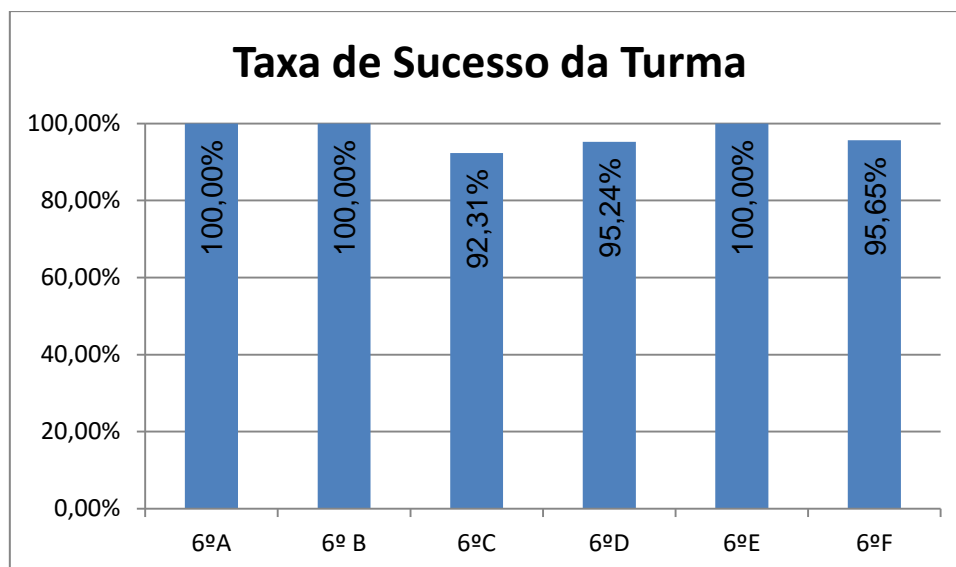

EDUCAÇÃO VISUAL > 6.º ANO

Nr. de níveis 4 ou 5 = **51,80% (72)** | Nr. de níveis 1 ou 2 = **2,88% (4)** | Nível médio da Disciplina = **3,69**

Taxa de Sucesso 21/22 = **97,12%** | Taxa de Sucesso 20/21 = **98,29%** | Desvio = **-1,17%**