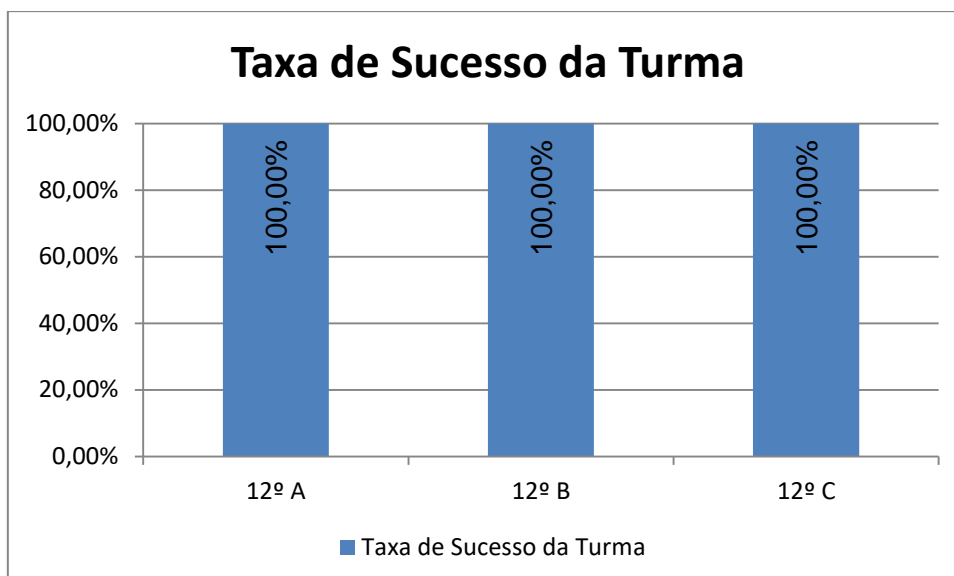

INGLÊS > 12.º ANO

Nº de classif. ≥ 14 = **83,64% (46)** | Nr. de classif. < 10 = **3,64% (2)** | Classif. média da Disciplina = **16,36**
Taxa de Sucesso 21/22 = **100%** | Taxa de Sucesso 20/21 = **100%** | Desvio = **0,00%**