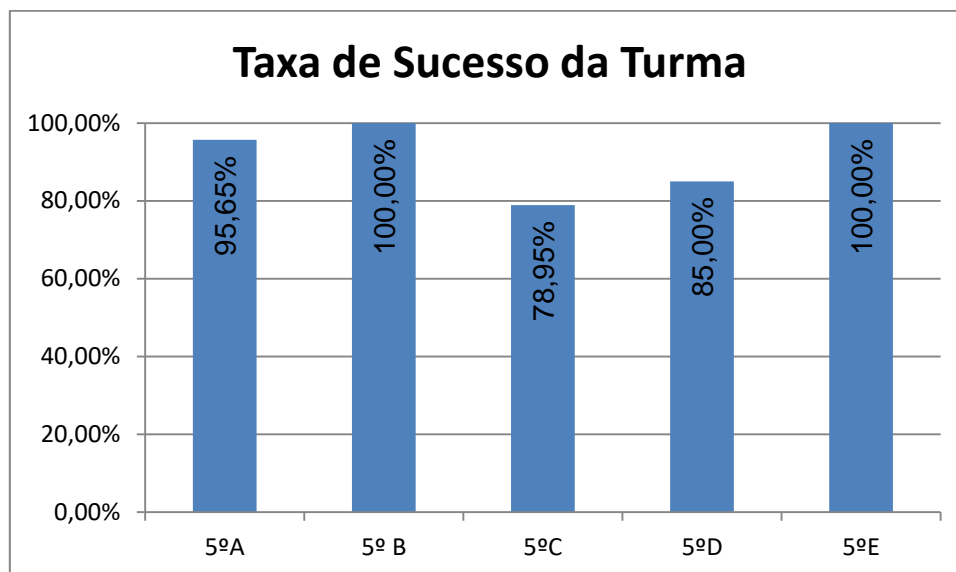

CIÊNCIAS NATURAIS > 5.º ANO

Nr. de níveis 4 ou 5 = **51,96% (53)** | Nr. de níveis 1 ou 2 = **7,84% (8)** | Nível médio da Disciplina = **3,54**
Taxa de Sucesso 21/22 = **92,16%** | Taxa de Sucesso 20/21 = **97,73%** | Desvio = **-5,57%**