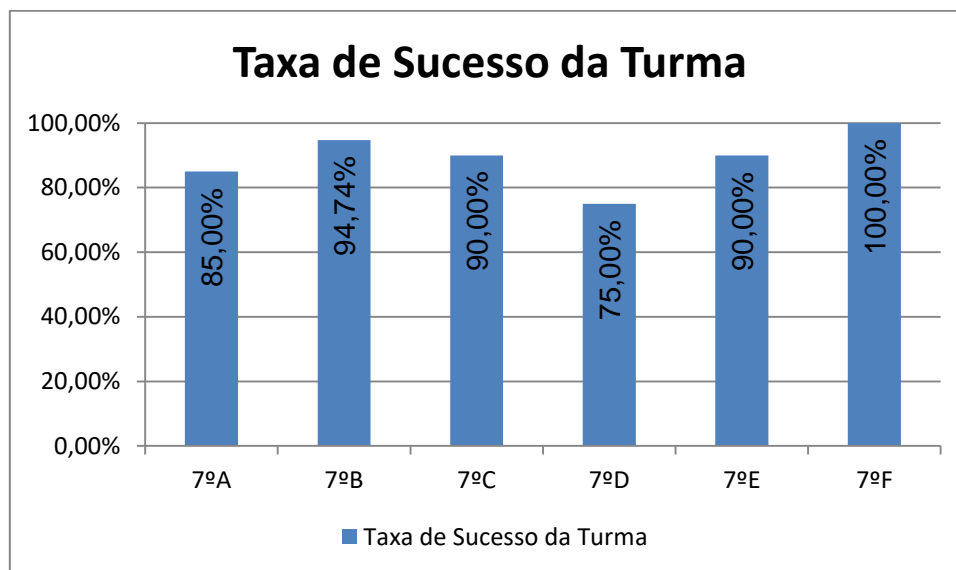

CIÊNCIAS NATURAIS > 7.º ANO

Nr. de níveis 4 ou 5 = **43,97% (51)** | Nr. de níveis 1 ou 2 = **12,07% (14)** | Nível médio da Disciplina = **3,42**
Taxa de Sucesso 21/22 = **87,93%** | Taxa de Sucesso 20/21 = **93,81%** | Desvio = **-5,88%**