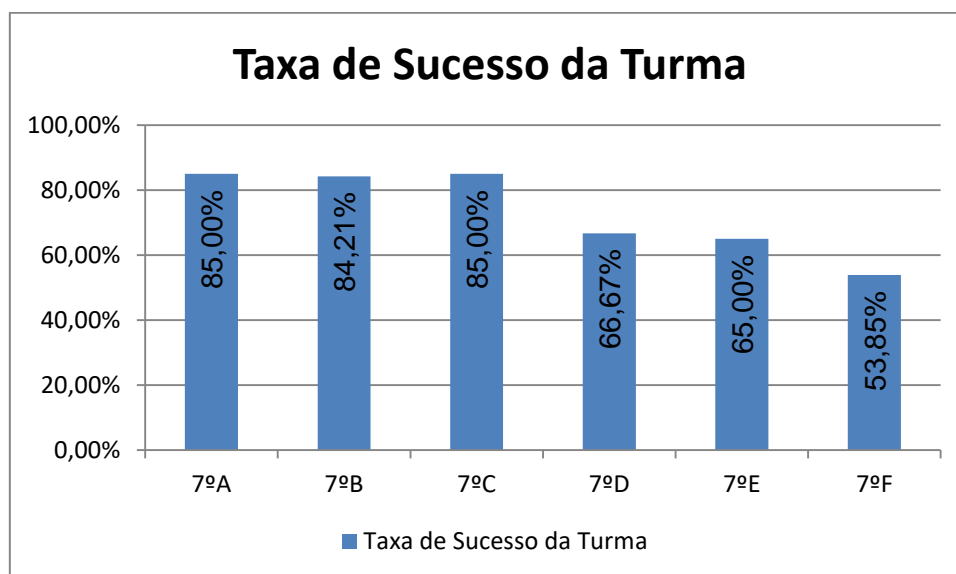

MATEMÁTICA > 7.º ANO

Nr. de níveis 4 ou 5 = **31,90% (37)** | Nr. de níveis 1 ou 2 = **25,86% (30)** | Nível médio da Disciplina = **3,14**
Taxa de Sucesso 21/22 = **74,14%** | Taxa de Sucesso 20/21 = **94,69%** | Desvio = **-20,55%**