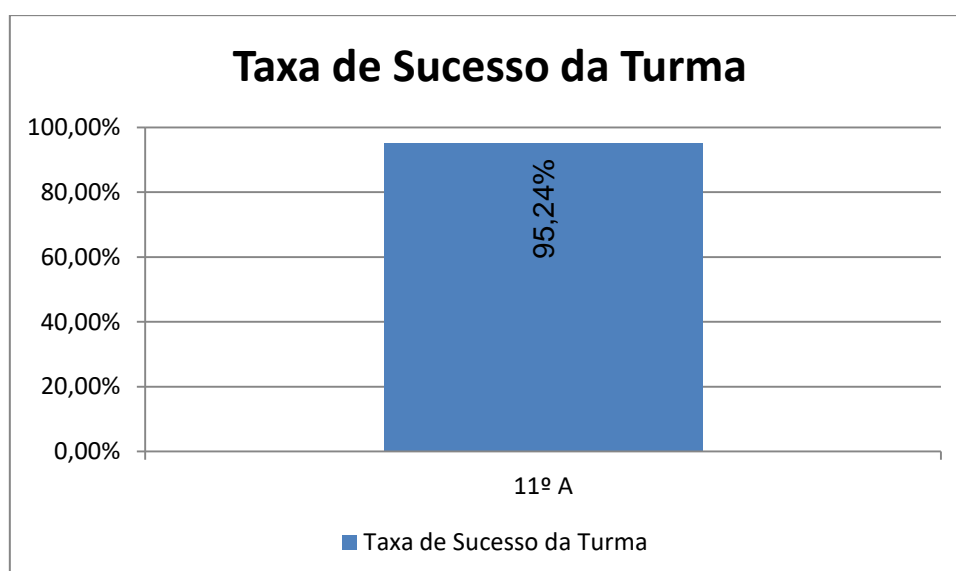

FILOSOFIA > 11.º ANO

Nº de classif. ≥ 14 = **57,14% (12)** | Nr. de classif. < 10 = **4,76% (1)** | Classif. média da Disciplina = **13,81**

Taxa de Sucesso 21/22 = **95,24%** | Taxa de Sucesso 20/21 = **100%** | Desvio = **-4,76%**