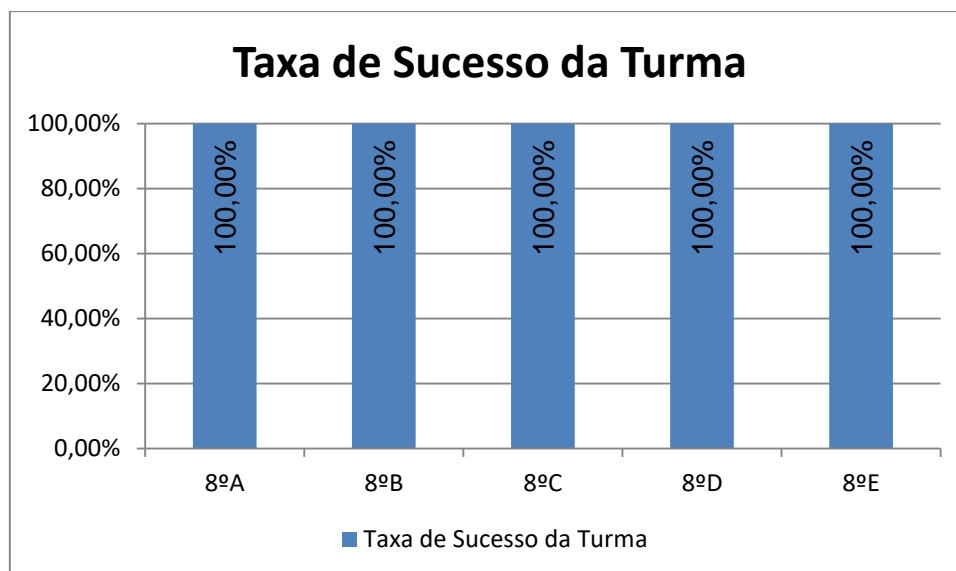

TIC > 8.º ANO

Nr. de níveis 4 ou 5 = **70,43% (81)** | Nr. de níveis 1 ou 2 = **0,00% (0)** | Nível médio da Disciplina = **3,78**
Taxa de Sucesso 21/22 = **100,00%** | Taxa de Sucesso 20/21 = **98,17%** | Desvio = **+1,83%**