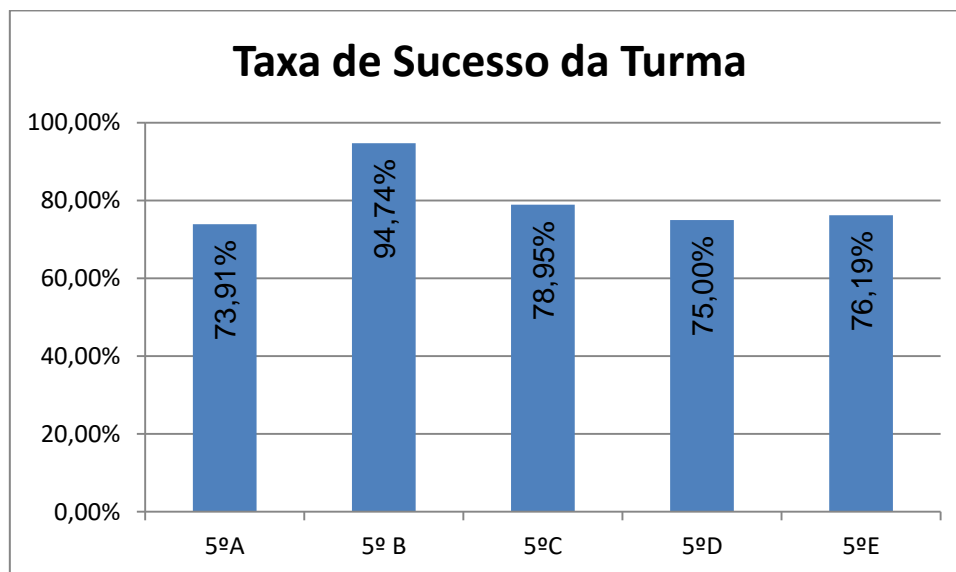

MATEMÁTICA > 5.º ANO

Nr. de níveis 4 ou 5 = **43,14% (44)** | Nr. de níveis 1 ou 2 = **20,59% (21)** | Nível médio da Disciplina = **3,33**
Taxa de Sucesso 21/22 = **79,41%** | Taxa de Sucesso 20/21 = **96,97%** | Desvio = **-17,56%**