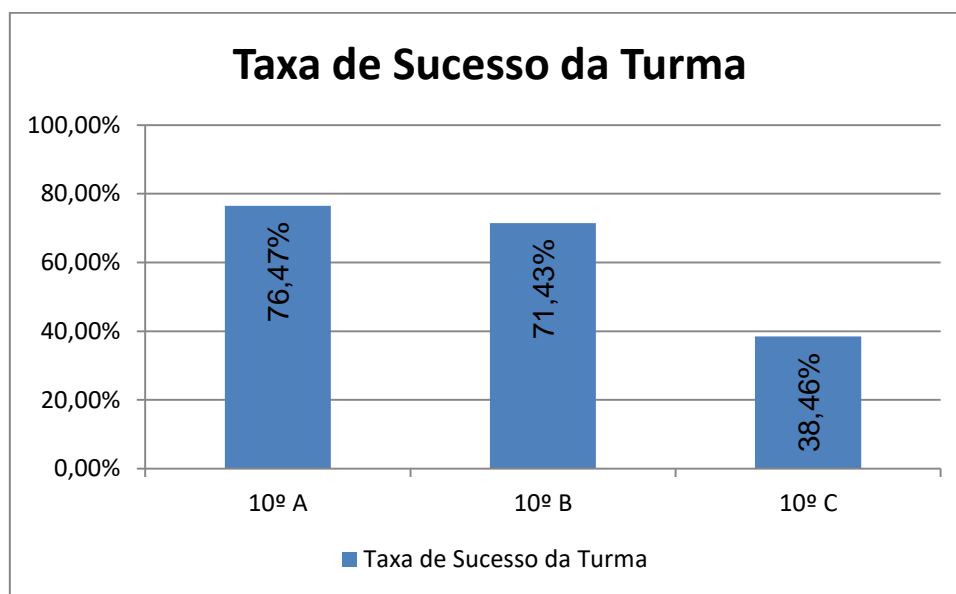

FILOSOFIA > 10.º ANO

Nº de classif. ≥ 14 = **5,63% (4)** | Nr. de classif. < 10 = **39,44% (28)** | Classif. média da Disciplina = **9,73**

Taxa de Sucesso 21/22 = **60,56%** | Taxa de Sucesso 20/21 = **92,86%** | Desvio = **-32,3%**