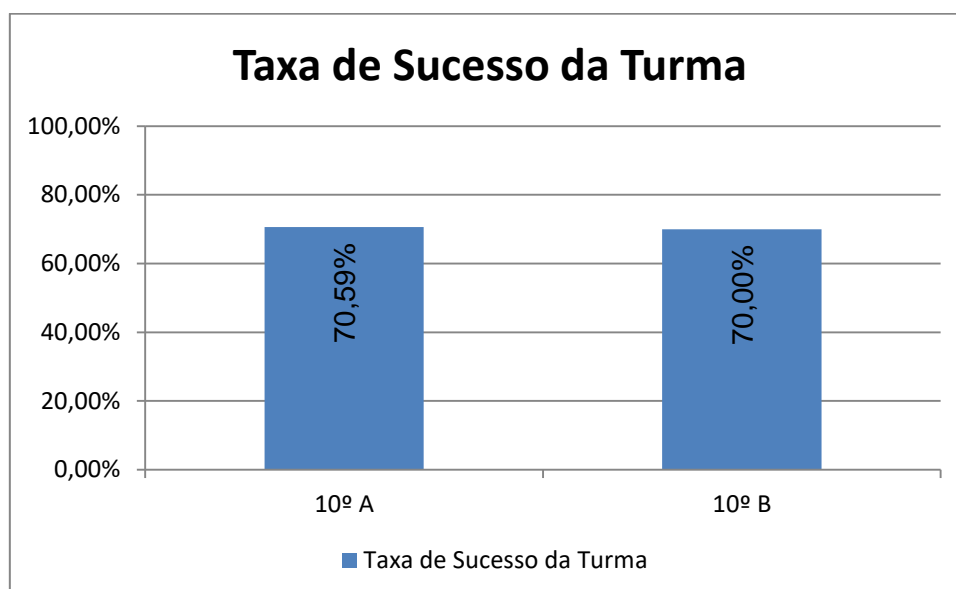

BIOLOGIA E GEOLOGIA > 10.º ANO

Nº de classif. ≥ 14 = **3,70% (1)** | Nr. de classif. < 10 = **29,63% (8)** | Classif. média da Disciplina = **10,85**
Taxa de Sucesso 21/22 = **70,37%** | Taxa de Sucesso 20/21 = **89,29%** | Desvio = **-18,92%**