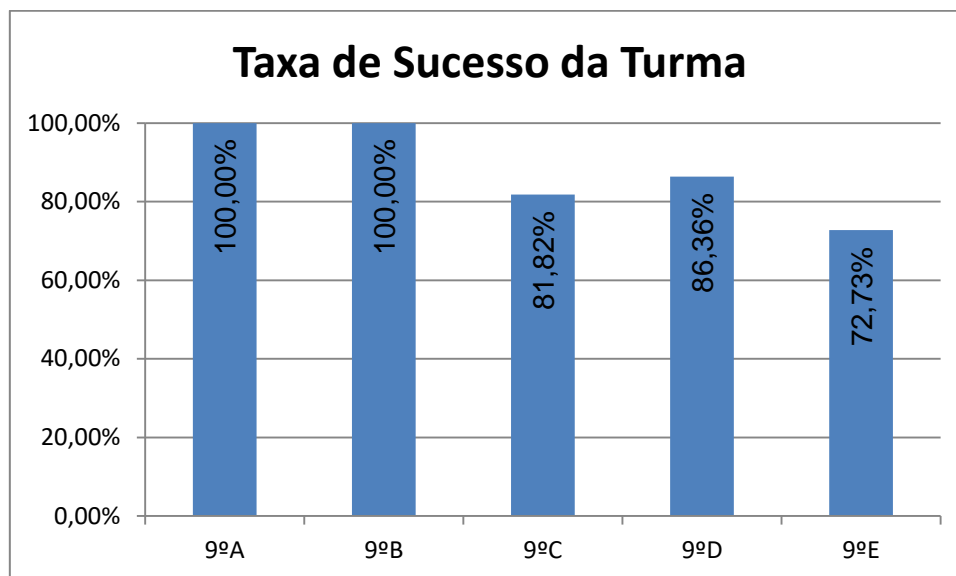

PORTUGUÊS > 9.º ANO

Nr. de níveis 4 ou 5 = **38,53% (42)** | Nr. de níveis 1 ou 2 = **11,93% (13)** | Nível médio da Disciplina = **3,34**
Taxa de Sucesso 21/22 = **88,07%** | Taxa de Sucesso 20/21 = **96,36%** | Desvio = **-8,29%**