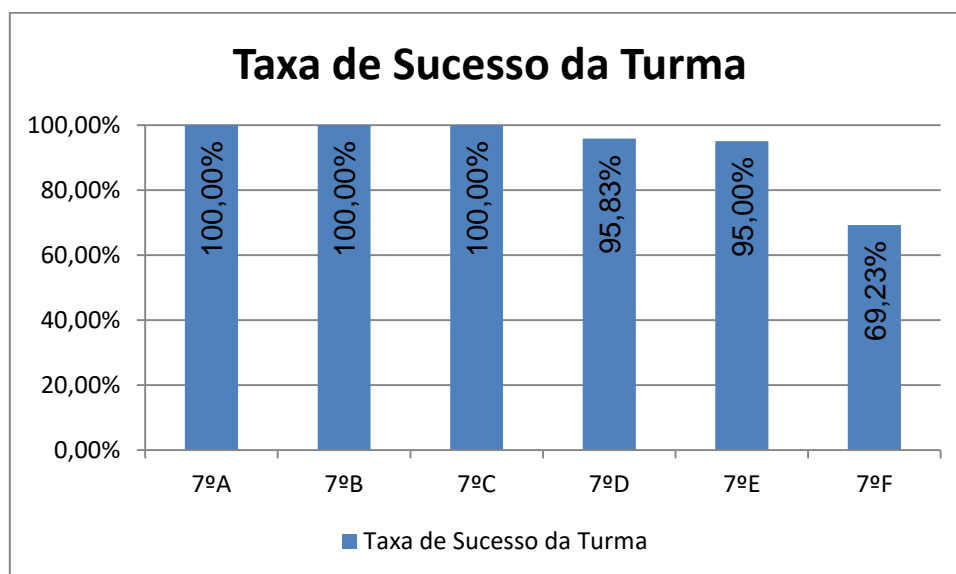

GEOGRAFIA > 7.º ANO

Nr. de níveis 4 ou 5 = **32,76% (38)** | Nr. de níveis 1 ou 2 = **5,17% (6)** | Nível médio da Disciplina = **3,38**
Taxa de Sucesso 21/22 = **94,83%** | Taxa de Sucesso 20/21 = **97,35%** | Desvio = **-2,52%**