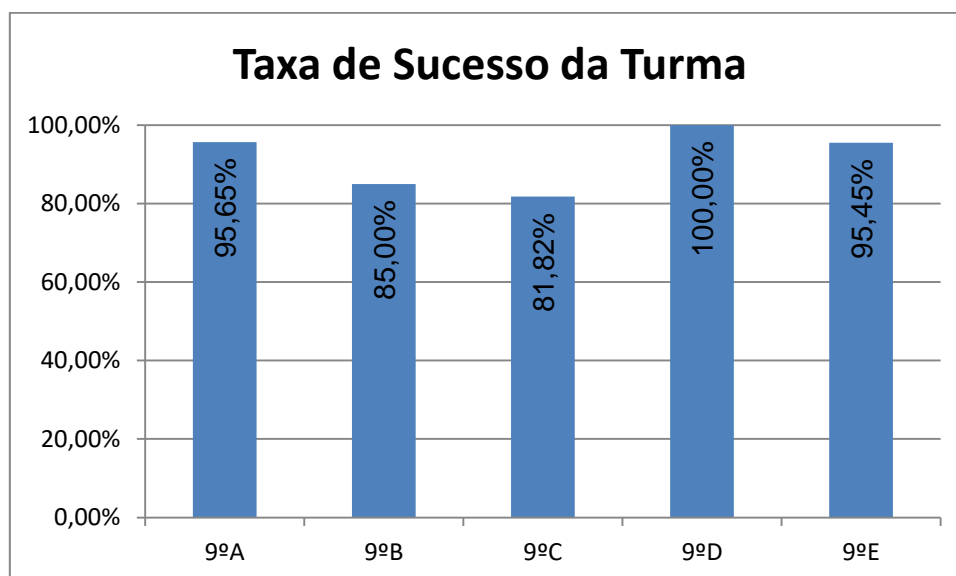

FRANÇÊS > 9.º ANO

Nr. de níveis 4 ou 5 = **43,12% (47)** | Nr. de níveis 1 ou 2 = **8,26% (9)** | Nível médio da Disciplina = **3,51**

Taxa de Sucesso 21/22 = **91,74%** | Taxa de Sucesso 20/21 = **99,09%** | Desvio = **-7,35%**