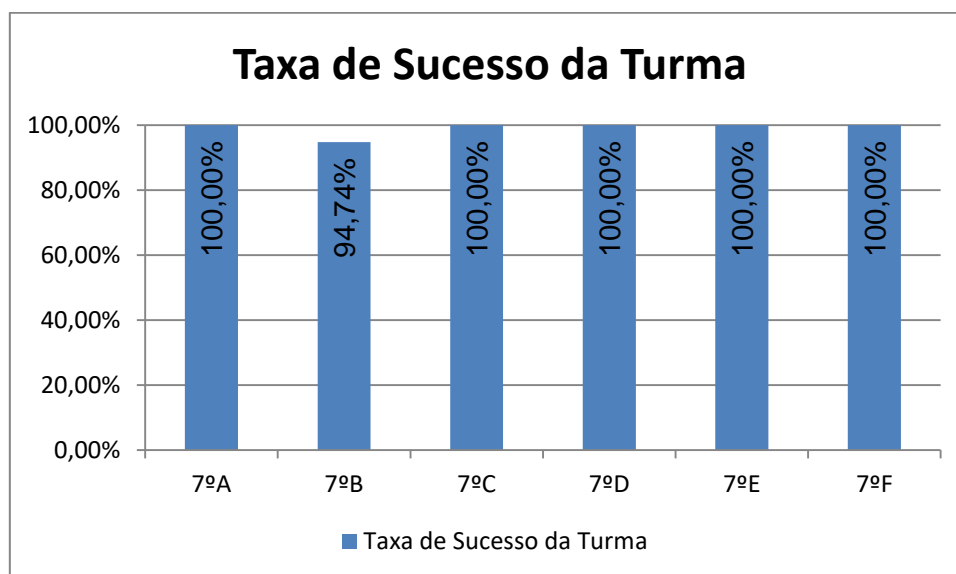

EDUCAÇÃO FÍSICA > 7.º ANO

Nr. de níveis 4 ou 5 = **46,55% (54)** | Nr. de níveis 1 ou 2 = **0,86% (1)** | Nível médio da Disciplina = **3,54**
Taxa de Sucesso 21/22 = **99,14%** | Taxa de Sucesso 20/21 = **100%** | Desvio = **-0,86%**