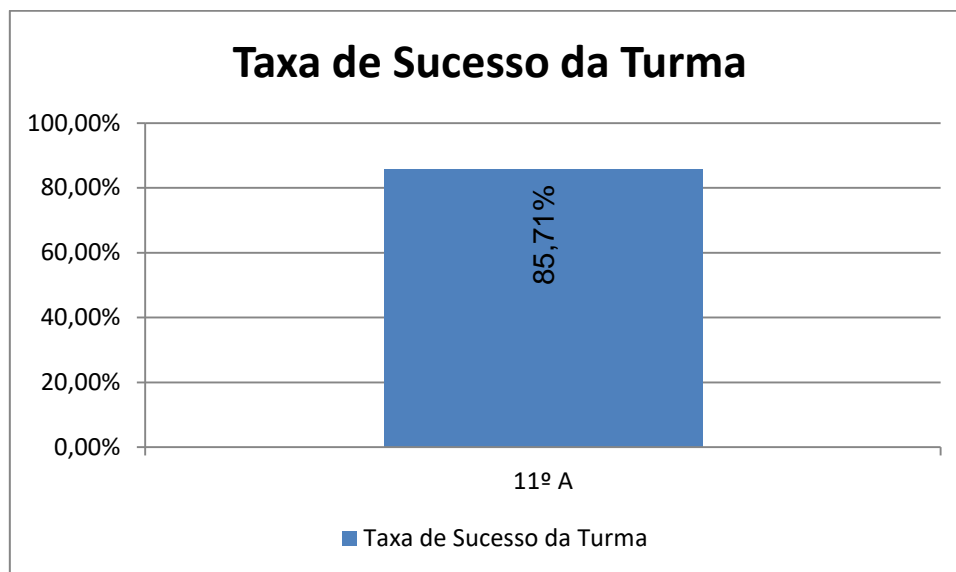

BIOLOGIA E GEOLOGIA > 11.º ANO

Nº de classif. ≥ 14 = **38,10% (8)** | Nr. de classif. < 10 = **14,29% (3)** | Classif. média da Disciplina = **13,14**
Taxa de Sucesso 21/22 = **85,71%** | Taxa de Sucesso 20/21 = **100%** | Desvio = **-14,29%**