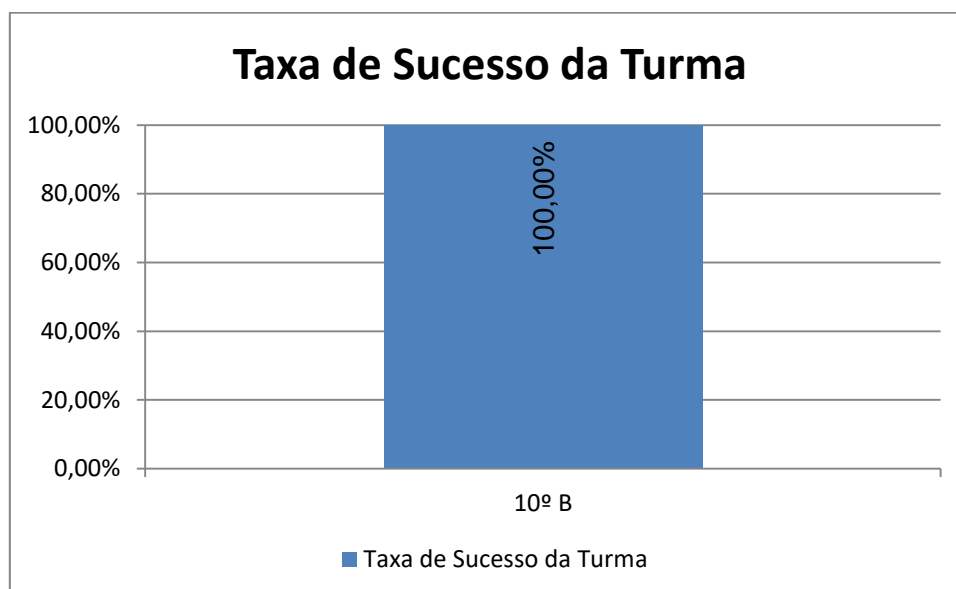

DESENHO A > 10.º ANO

Nº de classif. ≥ 14 = **100% (7)** | Nr. de classif. < 10 = **0,00% (0)** | Classif. média da Disciplina = **15,71**
Taxa de Sucesso 21/22 = **100%** | Taxa de Sucesso 20/21 = **a)** | Desvio = **a)**

---

a) Não existe histórico