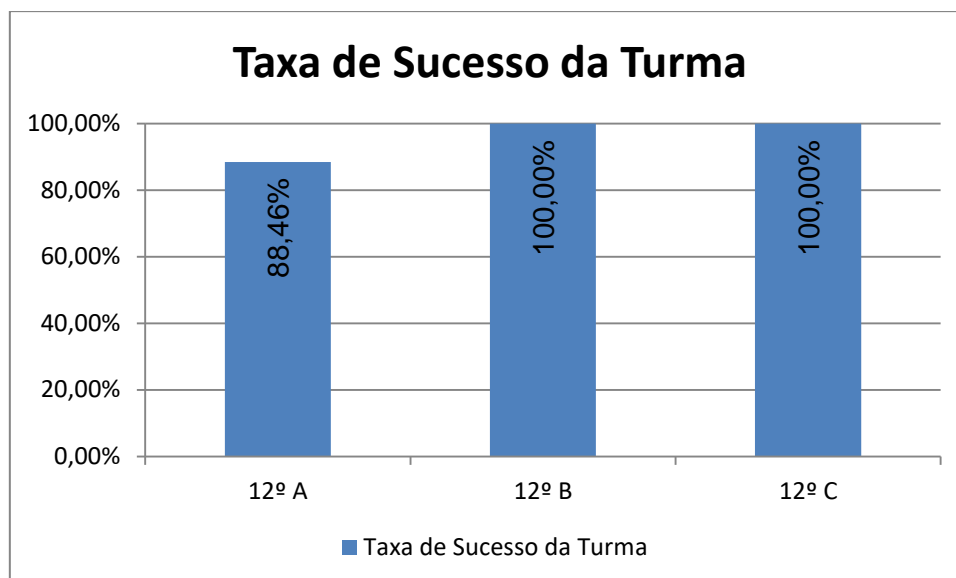

PORTUGUÊS > 12.º ANO

Nº de classif. ≥ 14 = **42,37% (25)** | Nr. de classif. < 10 = **5,08% (3)** | Classif. média da Disciplina = **12,71**
Taxa de Sucesso 21/22 = **94,92%** | Taxa de Sucesso 20/21 = **97,06%** | Desvio = **-2,14%**