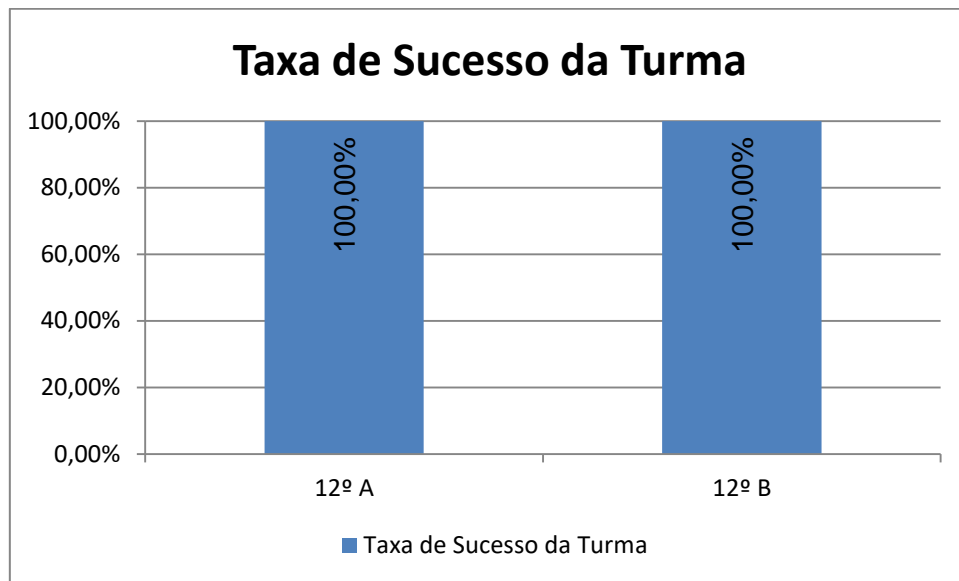

PSICOLOGIA B > 12.º ANO

Nº de classif. ≥ 14 = **26,67% (4)** | Nr. de classif. < 10 = **0,00% (0)** | Classif. média da Disciplina = **12,47**

Taxa de Sucesso 21/22 = **100%** | Taxa de Sucesso 20/21 = **100%** | Desvio = **0,00%**