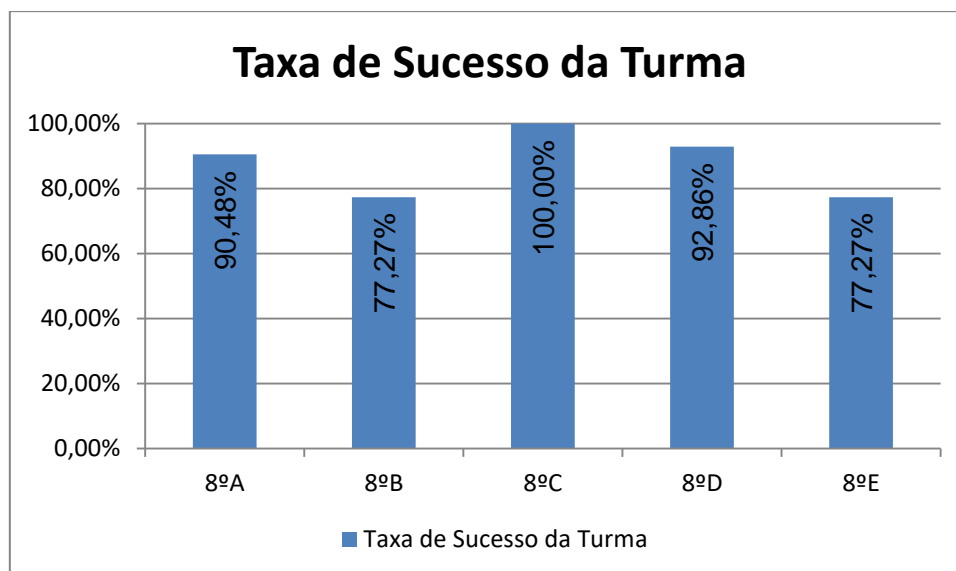

FÍSICO-QUÍMICA > 8.º ANO

Nr. de níveis 4 ou 5 = **45,22% (52)** | Nr. de níveis 1 ou 2 = **12,17% (14)** | Nível médio da Disciplina = **3,46**
Taxa de Sucesso 21/22 = **87,83%** | Taxa de Sucesso 20/21 = **79,63%** | Desvio = **+8,20%**