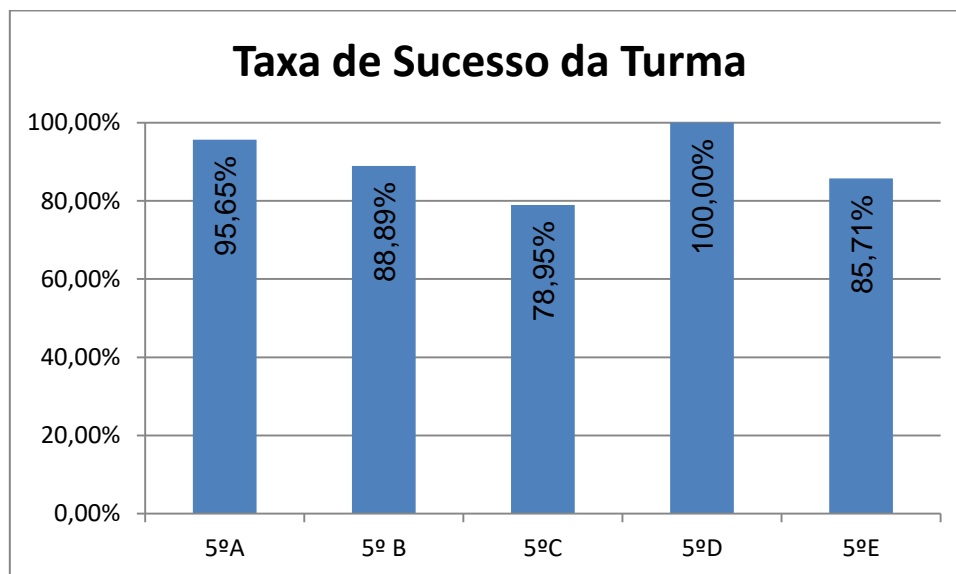

FRANÇÊS > 9.º ANO

Nr. de níveis 4 ou 5 = **43,12% (47)** | Nr. de níveis 1 ou 2 = **8,26% (9)** | Nível médio da Disciplina = **3,51**

Taxa de Sucesso 21/22 = **91,74%** | Taxa de Sucesso 20/21 = **99,09%** | Desvio = **-7,35%**

DEPARTAMENTO DE

CIÊNCIAS SOCIAIS E

HUMANAS

HISTÓRIA E GEOGRAFIA DE PORTUGAL > 5.º ANO

Nr. de níveis 4 ou 5 = **60,40% (61)** | Nr. de níveis 1 ou 2 = **9,90% (10)** | Nível médio da Disciplina = **3,58**
Taxa de Sucesso 21/22 = **90,10%** | Taxa de Sucesso 20/21 = **99,24%** | Desvio = **-9,14%**

HISTÓRIA E GEOGRAFIA DE PORTUGAL > 6.º ANO

Nr. de níveis 4 ou 5 = **42,45% (59)** | Nr. de níveis 1 ou 2 = **13,67% (19)** | Nível médio da Disciplina = **3,39**
Taxa de Sucesso 21/22 = **86,33%** | Taxa de Sucesso 20/21 = **100%** | Desvio = **-13,67%**