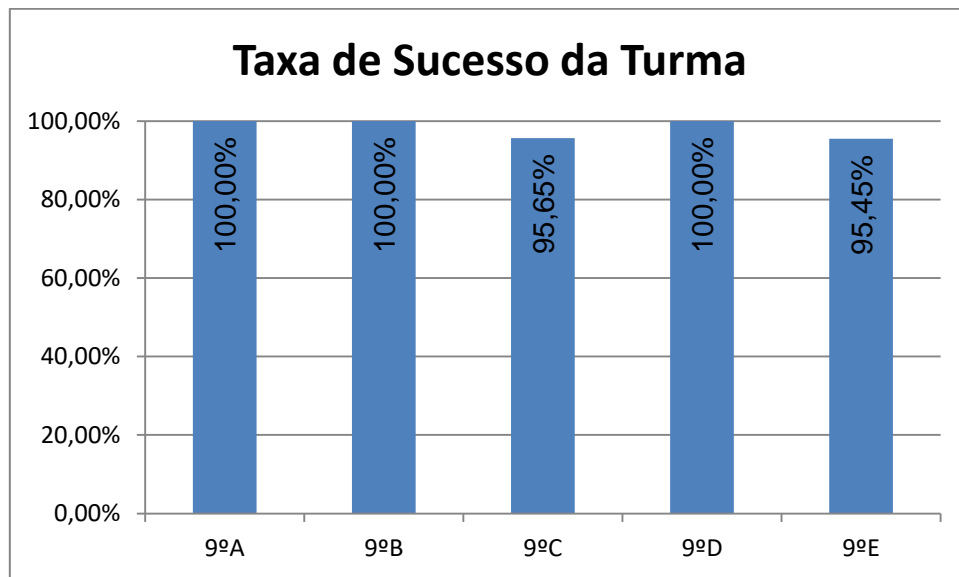

EDUCAÇÃO VISUAL > 9.º ANO

Nr. de níveis 4 ou 5 = **64,55% (71)** | Nr. de níveis 1 ou 2 = **1,82% (2)** | Nível médio da Disciplina = **4,04**
Taxa de Sucesso 21/22 = **98,18%** | Taxa de Sucesso 20/21 = **100%** | Desvio = **-1,82%**