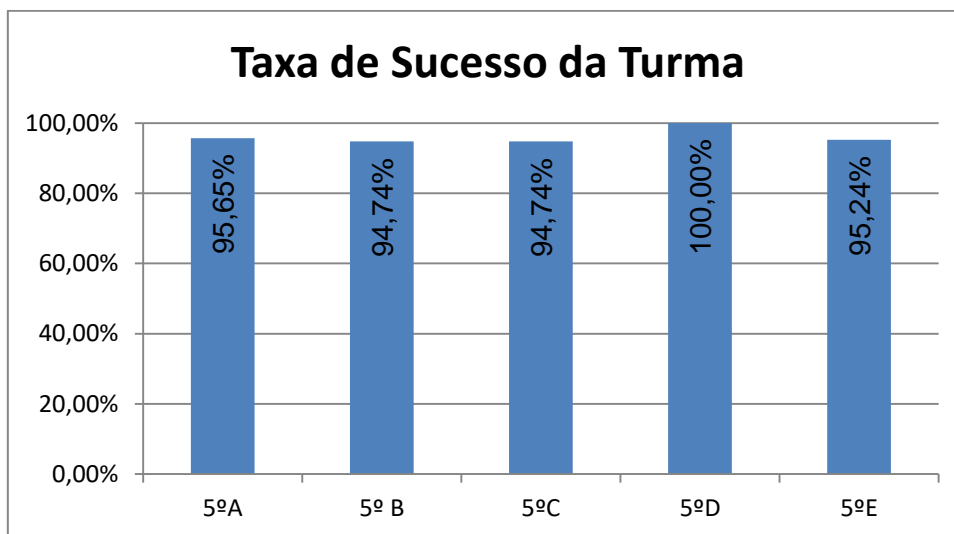

INGLÊS > 5.º ANO

Nr. de níveis 4 ou 5 = **63,73% (65)** | Nr. de níveis 1 ou 2 = **3,92% (4)** | Nível médio da Disciplina = **3,76**
Taxa de Sucesso 21/22 = **96,08%** | Taxa de Sucesso 20/21 = **99,24%** | Desvio = **-3,16%**