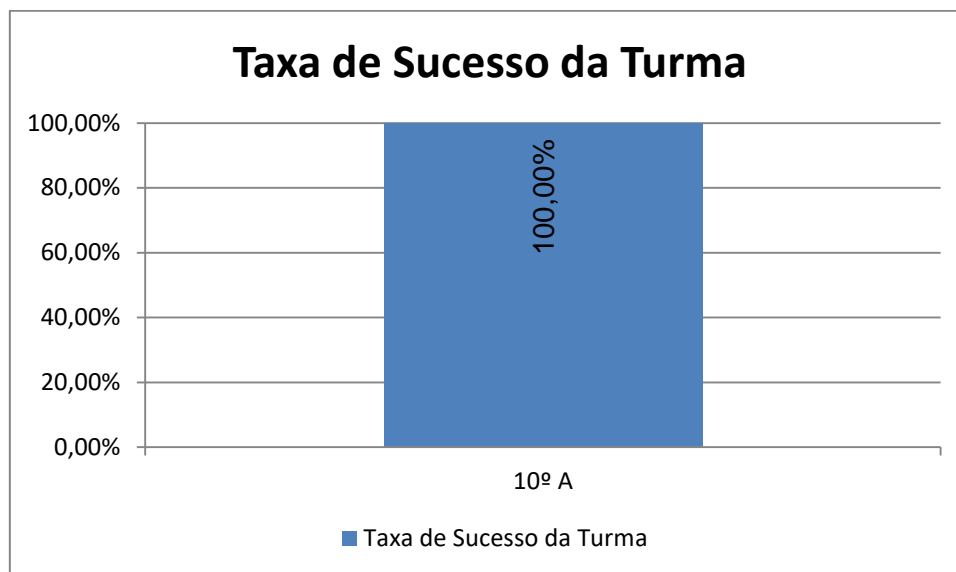

EDUCAÇÃO FÍSICA > 11.º ANO

Nº de classif. ≥ 14 = **100% (21)** | Nr. de classif. < 10 = **0,00% (0)** | Classif. média da Disciplina = **17,05**
Taxa de Sucesso 21/22 = **100%** | Taxa de Sucesso 20/21 = **100%** | Desvio = **0,00%**