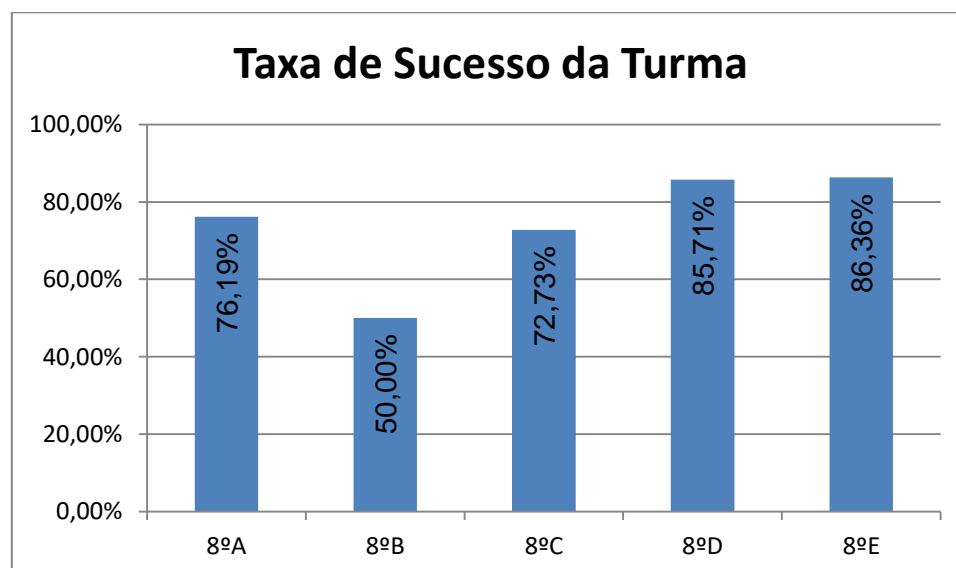

PORTUGUÊS > 8.º ANO

Nr. de níveis 4 ou 5 = **20,00% (23)** | Nr. de níveis 1 ou 2 = **25,22% (29)** | Nível médio da Disciplina = **2,96**
Taxa de Sucesso 21/22 = **74,78%** | Taxa de Sucesso 20/21 = **97,25%** | Desvio = **-22,47%**