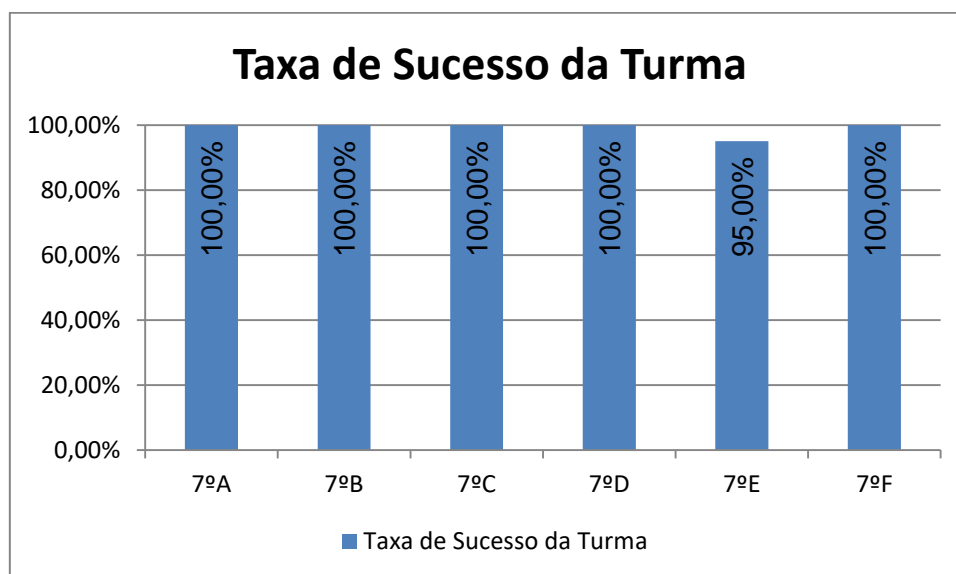

EDUCAÇÃO VISUAL > 7.º ANO

Nr. de níveis 4 ou 5 = **58,62% (68)** | Nr. de níveis 1 ou 2 = **0,86% (1)** | Nível médio da Disciplina = **3,66**
Taxa de Sucesso 21/22 = **99,14%** | Taxa de Sucesso 20/21 = **100%** | Desvio = **-0,86%**