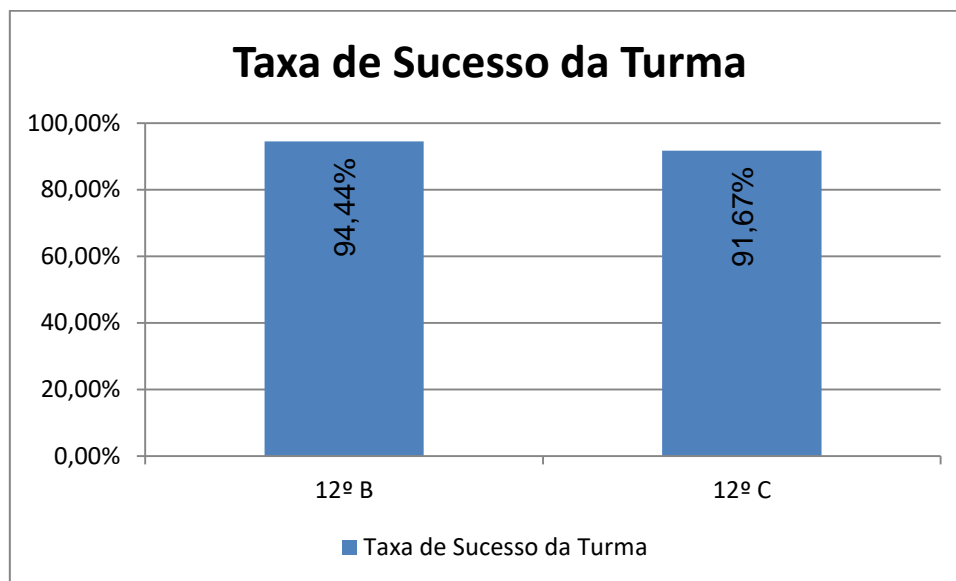

HISTÓRIA A > 12.º ANO

Nº de classif. ≥ 14 = **50,00% (15)** | Nr. de classif. < 10 = **6,67% (2)** | Classif. média da Disciplina = **13,20**
Taxa de Sucesso 21/22 = **93,33%** | Taxa de Sucesso 20/21 = **100%** | Desvio = **-6,67%**