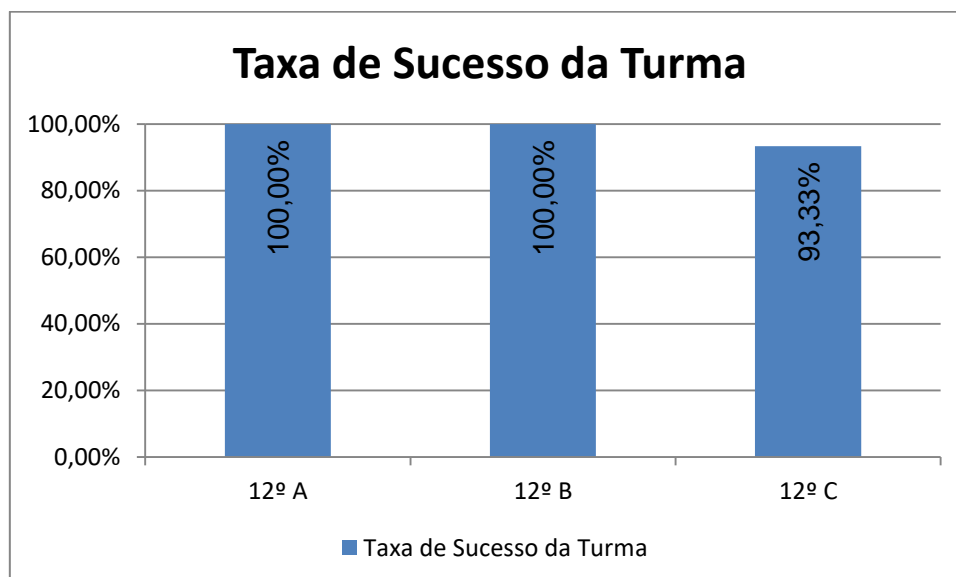

EDUCAÇÃO FÍSICA > 12.º ANO

Nº de classif. ≥ 14 = **83,33% (50)** | Nr. de classif. < 10 = **1,67% (1)** | Classif. média da Disciplina = **15,97**
Taxa de Sucesso 21/22 = **98,33%** | Taxa de Sucesso 20/21 = **100%** | Desvio = **-1,67%**