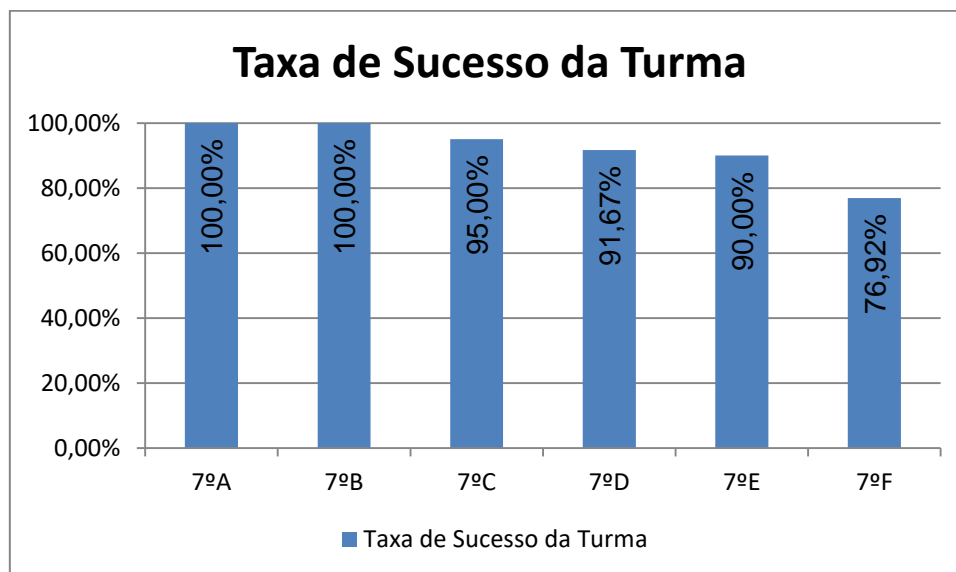

HISTÓRIA > 7.º ANO

Nr. de níveis 4 ou 5 = **61,21% (71)** | Nr. de níveis 1 ou 2 = **6,90% (8)** | Nível médio da Disciplina = **3,69**
Taxa de Sucesso 21/22 = **93,10%** | Taxa de Sucesso 20/21 = **99,12%** | Desvio = **-6,02%**