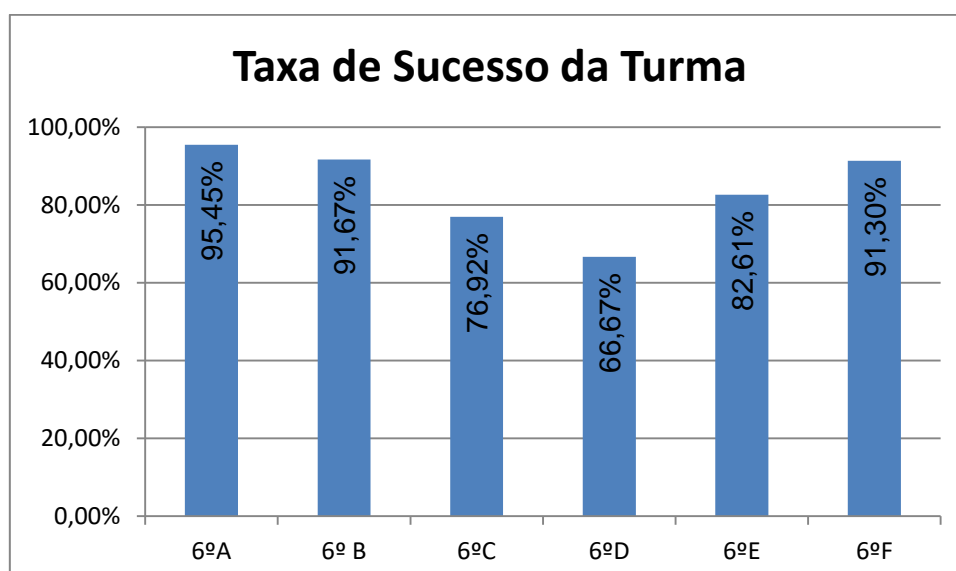

DEPARTAMENTO DE

MATEMÁTICA E

CIÊNCIAS

EXPERIMENTAIS

MATEMÁTICA > 5.º ANO

Nr. de níveis 4 ou 5 = **43,14% (44)** | Nr. de níveis 1 ou 2 = **20,59% (21)** | Nível médio da Disciplina = **3,33**
Taxa de Sucesso 21/22 = **79,41%** | Taxa de Sucesso 20/21 = **96,97%** | Desvio = **-17,56%**

MATEMÁTICA > 6.º ANO

Nr. de níveis 4 ou 5 = **48,92% (68)** | Nr. de níveis 1 ou 2 = **15,83% (22)** | Nível médio da Disciplina = **3,52**
Taxa de Sucesso 21/22 = **84,17%** | Taxa de Sucesso 20/21 = **86,21%** | Desvio = **-2,04%**