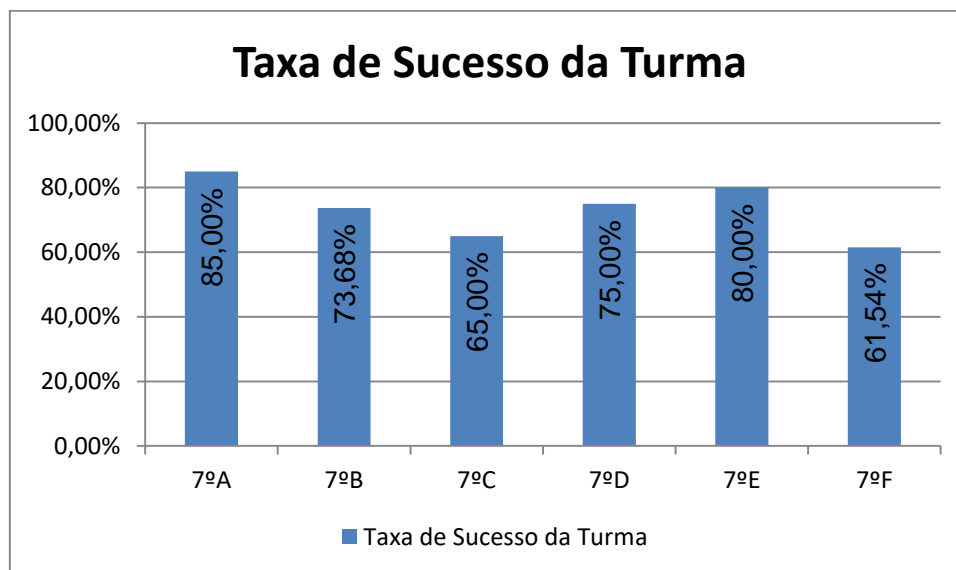

PORTUGUÊS > 7.º ANO

Nr. de níveis 4 ou 5 = **22,41% (26)** | Nr. de níveis 1 ou 2 = **25,86% (30)** | Nível médio da Disciplina = **2,97**
Taxa de Sucesso 21/22 = **74,14%** | Taxa de Sucesso 20/21 = **96,46%** | Desvio = **-22,32%**