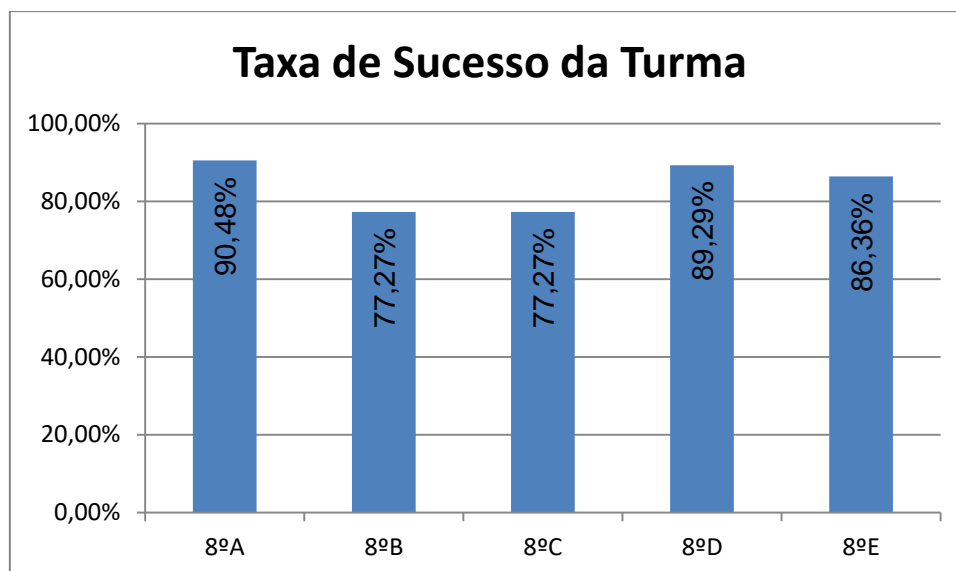

HISTÓRIA > 8.º ANO

Nr. de níveis 4 ou 5 = **33,91% (39)** | Nr. de níveis 1 ou 2 = **15,65% (18)** | Nível médio da Disciplina = **3,23**
Taxa de Sucesso 21/22 = **84,35%** | Taxa de Sucesso 20/21 = **96,30%** | Desvio = **-11,95%**