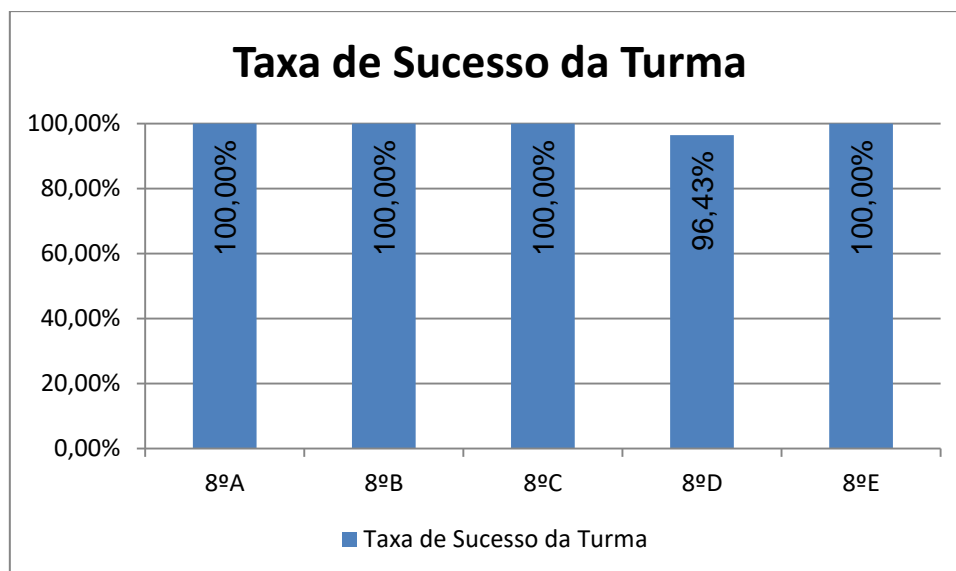

EDUCAÇÃO FÍSICA > 8.º ANO

Nr. de níveis 4 ou 5 = **50,43% (58)** | Nr. de níveis 1 ou 2 = **0,87% (1)** | Nível médio da Disciplina = **3,56**
Taxa de Sucesso 21/22 = **99,13%** | Taxa de Sucesso 20/21 = **100%** | Desvio = **-0,87%**