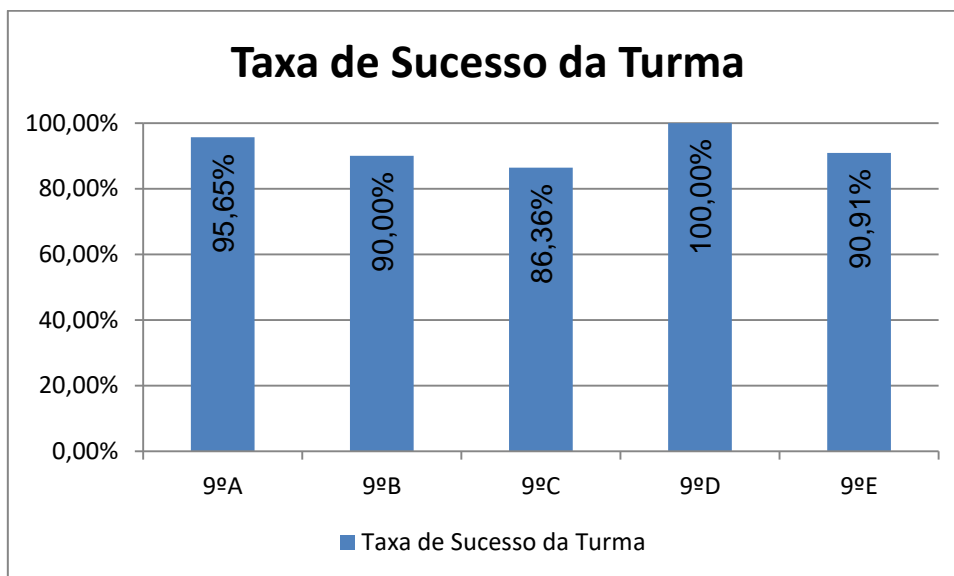

INGLÊS > 9.º ANO

Nr. de níveis 4 ou 5 = **52,29% (57)** | Nr. de níveis 1 ou 2 = **7,34% (8)** | Nível médio da Disciplina = **3,60**
Taxa de Sucesso 21/22 = **92,66%** | Taxa de Sucesso 20/21 = **98,18%** | Desvio = **-5,52%**