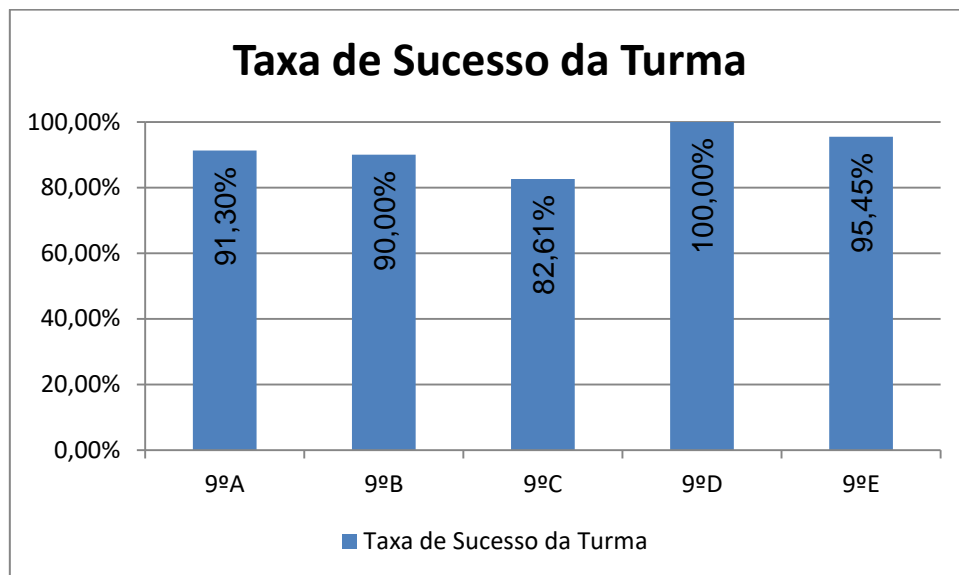

TIC > 9.º ANO

Nr. de níveis 4 ou 5 = **38,18% (42)** | Nr. de níveis 1 ou 2 = **8,18% (9)** | Nível médio da Disciplina = **3,41**
Taxa de Sucesso 21/22 = **91,82%** | Taxa de Sucesso 20/21 = **99,09%** | Desvio = **-7,27%**