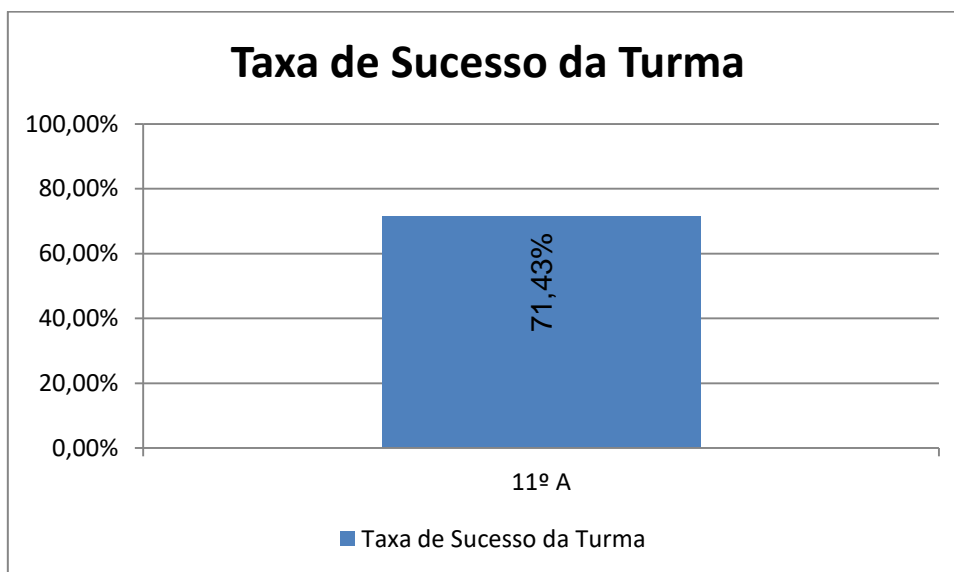

MATEMÁTICA A > 11.º ANO

Nº de classif. ≥ 14 = **38,10% (8)** | Nr. de classif. < 10 = **28,57% (6)** | Classif. média da Disciplina = **12,76**
Taxa de Sucesso 21/22 = **71,43%** | Taxa de Sucesso 20/21 = **82,14%** | Desvio = **-10,71%**