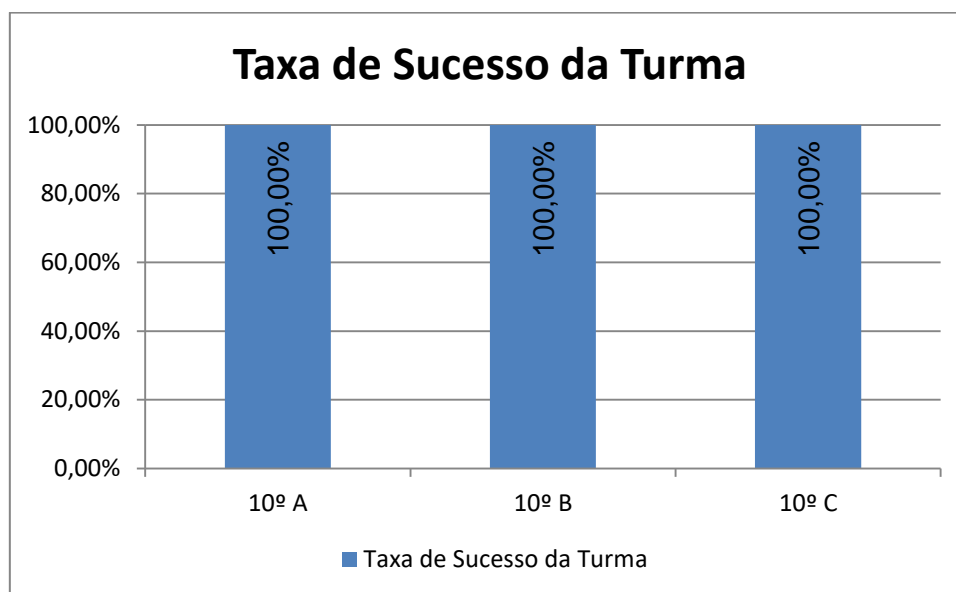

EDUCAÇÃO FÍSICA > 10.º ANO

Nº de classif. ≥ 14 = **53,52% (38)** | Nr. de classif. < 10 = **0,00% (0)** | Classif. média da Disciplina = **14,13**
Taxa de Sucesso 21/22 = **100,00%** | Taxa de Sucesso 20/21 = **100%** | Desvio = **0,00%**