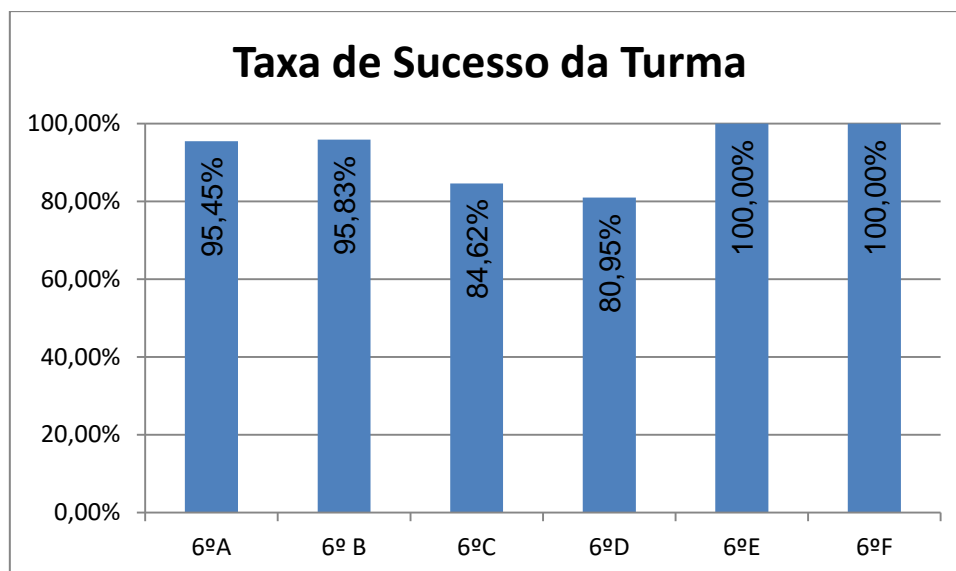

CIÊNCIAS NATURAIS > 6.º ANO

Nr. de níveis 4 ou 5 = **60,43% (84)** | Nr. de níveis 1 ou 2 = **7,19% (10)** | Nível médio da Disciplina = **3,69**
Taxa de Sucesso 21/22 = **92,81%** | Taxa de Sucesso 20/21 = **100%** | Desvio = **-7,19%**