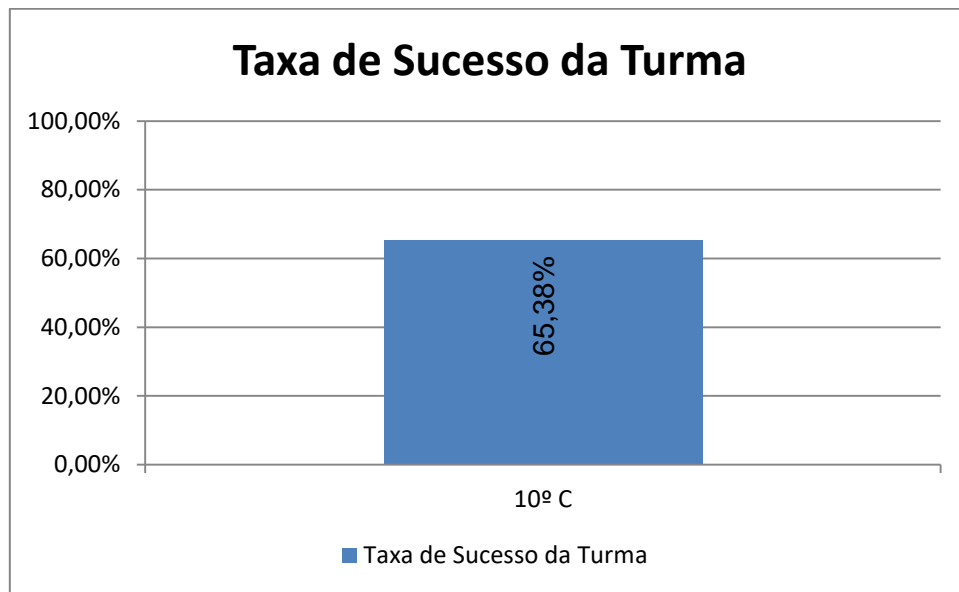

MACS > 10.º ANO

Nº de classif. ≥ 14 = **50,00% (13)** | Nr. de classif. < 10 = **34,62% (9)** | Classif. média da Disciplina = **12,92**
Taxa de Sucesso 21/22 = **65,38%** | Taxa de Sucesso 20/21 = **a)** | Desvio = **a)**

---

a) Não existe histórico