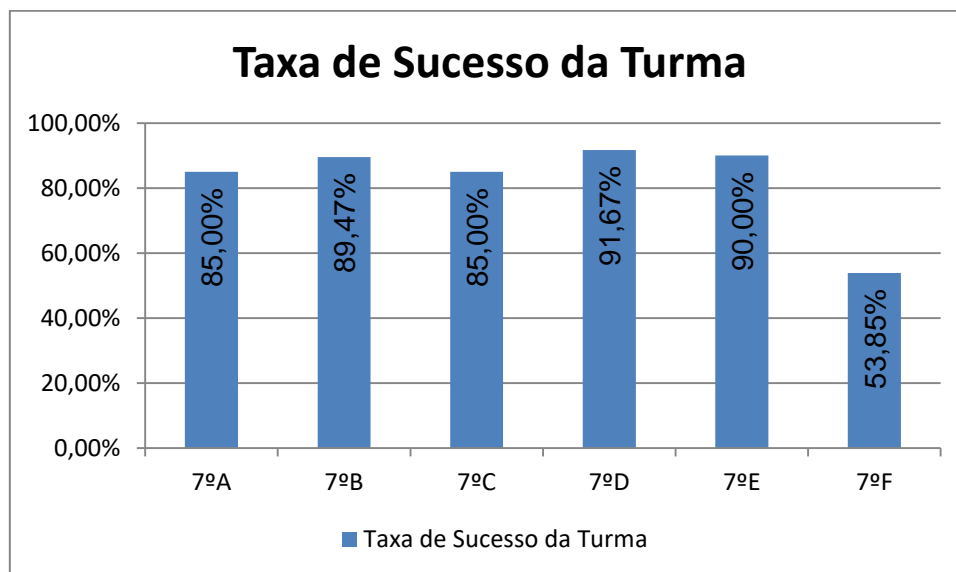

FÍSICO-QUÍMICA > 7.º ANO

Nr. de níveis 4 ou 5 = **36,21% (42)** | Nr. de níveis 1 ou 2 = **15,52% (18)** | Nível médio da Disciplina = **3,28**
Taxa de Sucesso 21/22 = **84,48%** | Taxa de Sucesso 20/21 = **90,18%** | Desvio = **-5,70%**