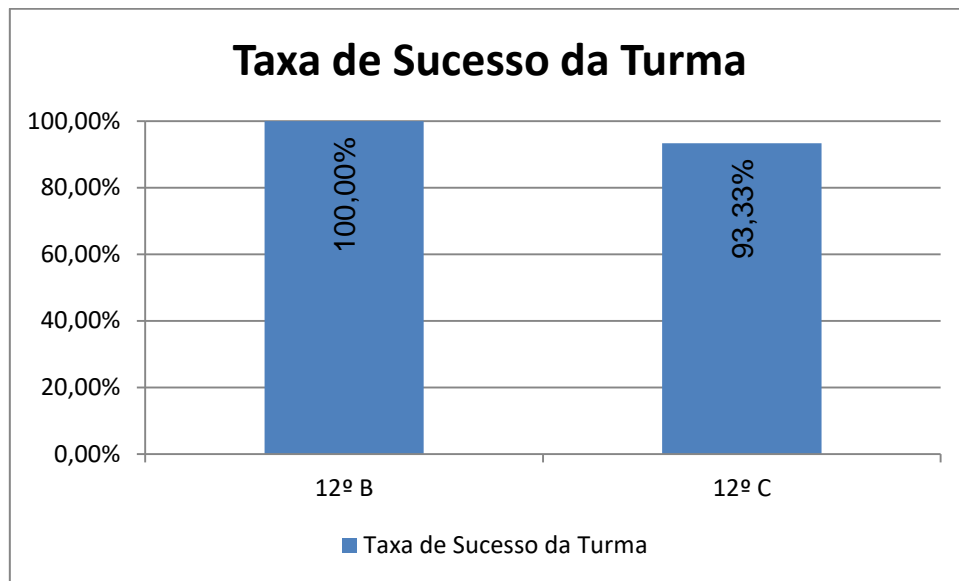

GEOGRAFIA C > 12.º ANO

Nº de classif. ≥ 14 = **37,50% (9)** | Nr. de classif. < 10 = **4,17% (1)** | Classif. média da Disciplina = **12,75**
Taxa de Sucesso 21/22 = **95,83%** | Taxa de Sucesso 20/21 = **100%** | Desvio = **-4,17%**