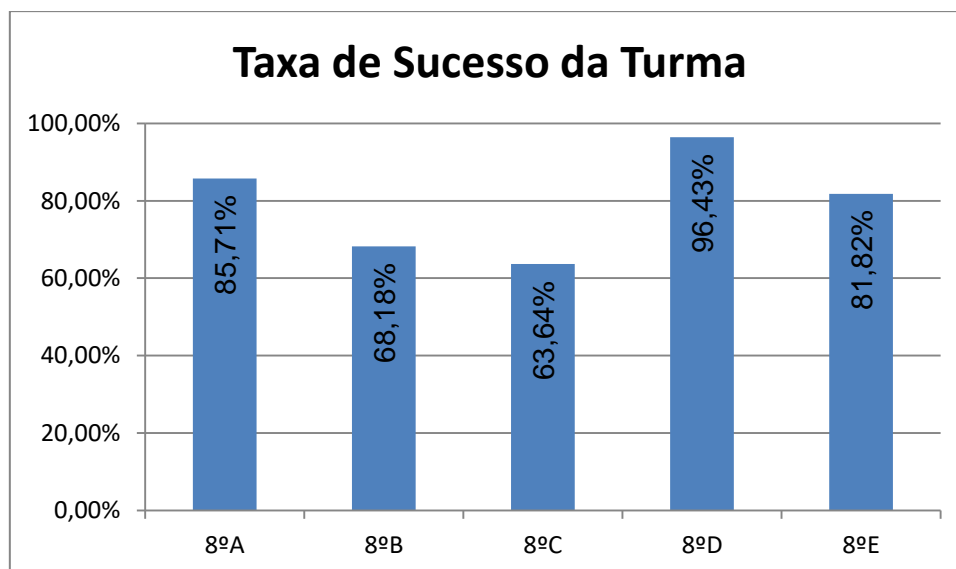

CIÊNCIAS NATURAIS > 8.º ANO

Nr. de níveis 4 ou 5 = **37,39% (43)** | Nr. de níveis 1 ou 2 = **20,00% (23)** | Nível médio da Disciplina = **3,26**
Taxa de Sucesso 21/22 = **80,00%** | Taxa de Sucesso 20/21 = **98,17%** | Desvio = **-18,17%**