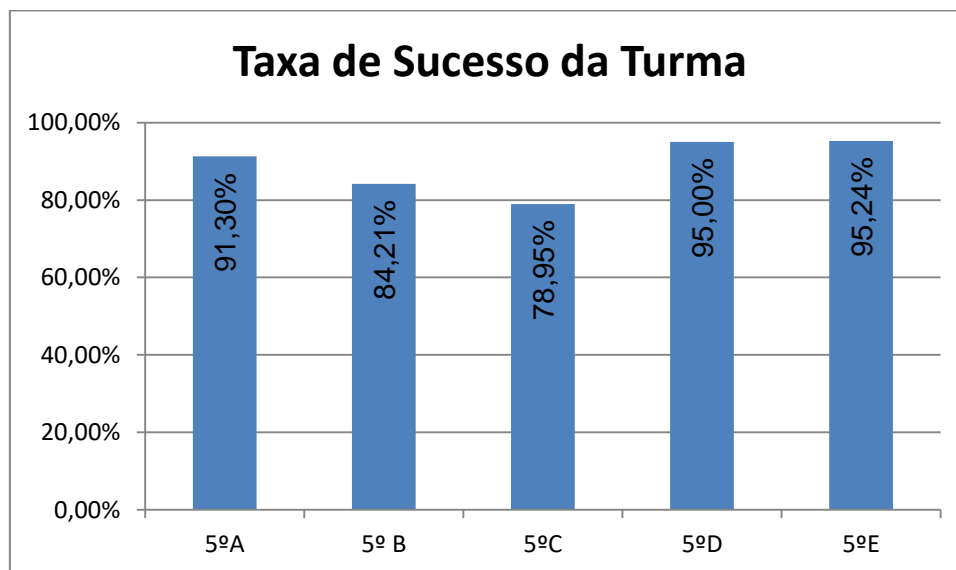

PORTUGUÊS > 5.º ANO

Nr. de níveis 4 ou 5 = **34,31% (35)** | Nr. de níveis 1 ou 2 = **10,78% (11)** | Nível médio da Disciplina = **3,26**
Taxa de Sucesso 21/22 = **89,22%** | Taxa de Sucesso 20/21 = **100%** | Desvio = **-10,78%**