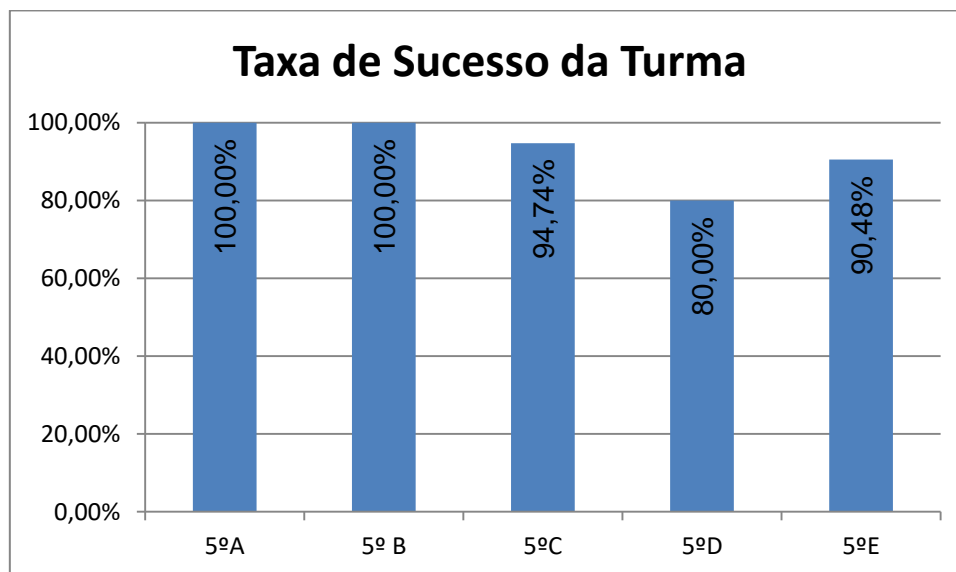

EDUCAÇÃO TECNOLÓGICA > 5.º ANO

Nr. de níveis 4 ou 5 = **41,86% (36)** | Nr. de níveis 1 ou 2 = **4,65% (4)** | Nível médio da Disciplina = **3,44**
Taxa de Sucesso 21/22 = **95,35%** | Taxa de Sucesso 20/21 = **99,17%** | Desvio = **-3,82%**