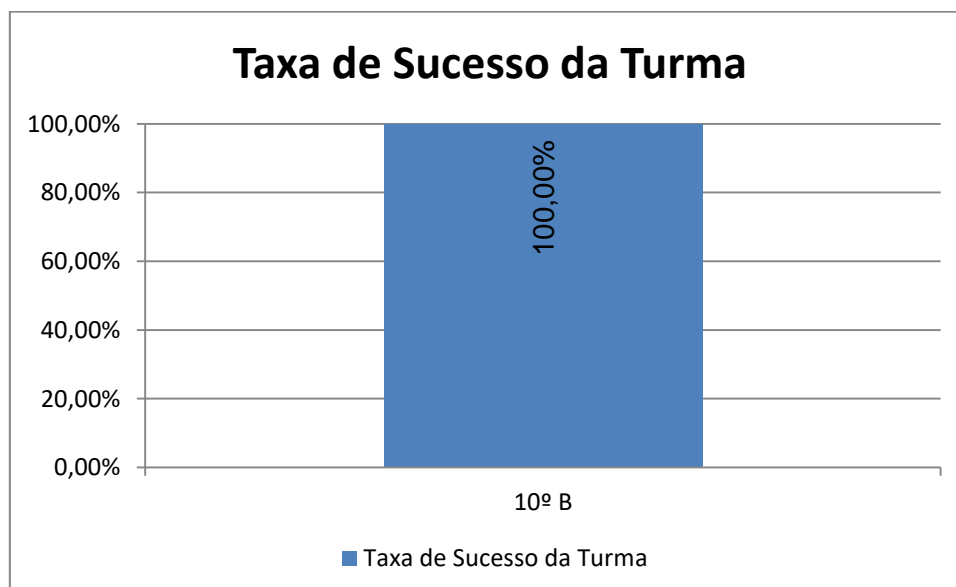

HISTÓRIA DA CULTURA E DAS ARTES > 10.º ANO

Nº de classif. ≥ 14 = **14,29% (1)** | Nr. de classif. < 10 = **0,00% (0)** | Classif. média da Disciplina = **11,86**
Taxa de Sucesso 21/22 = **100%** | Taxa de Sucesso 20/21 = **a)** | Desvio = **a)**

---

a) Não existe histórico