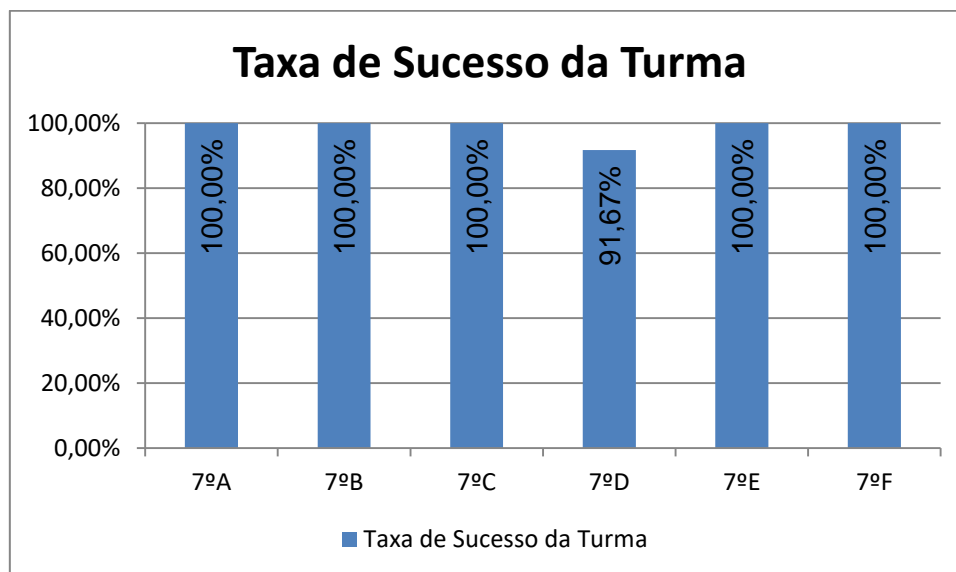

TIC > 7.º ANO

Nr. de níveis 4 ou 5 = **50,86% (59)** | Nr. de níveis 1 ou 2 = **1,72% (2)** | Nível médio da Disciplina = **3,60**
Taxa de Sucesso 21/22 = **98,28%** | Taxa de Sucesso 20/21 = **99,12%** | Desvio = **-0,84%**