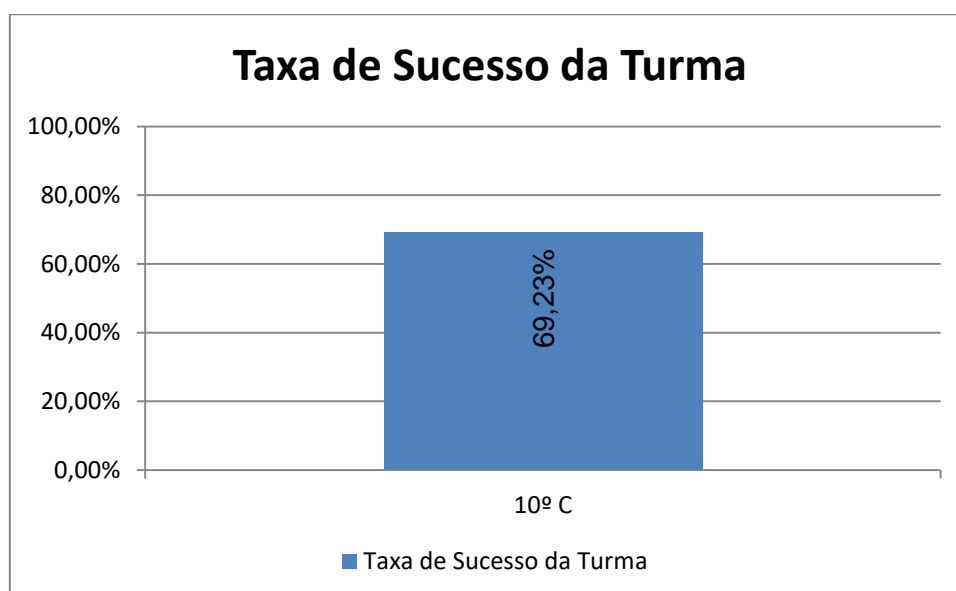

GEOGRAFIA A > 10.º ANO

Nº de classif. ≥ 14 = **23,08% (6)** | Nr. de classif. < 10 = **30,77% (8)** | Classif. média da Disciplina = **10,77**
Taxa de Sucesso 21/22 = **69,23%** | Taxa de Sucesso 20/21 = **a)** | Desvio = **a)**

---

a) Não existe histórico