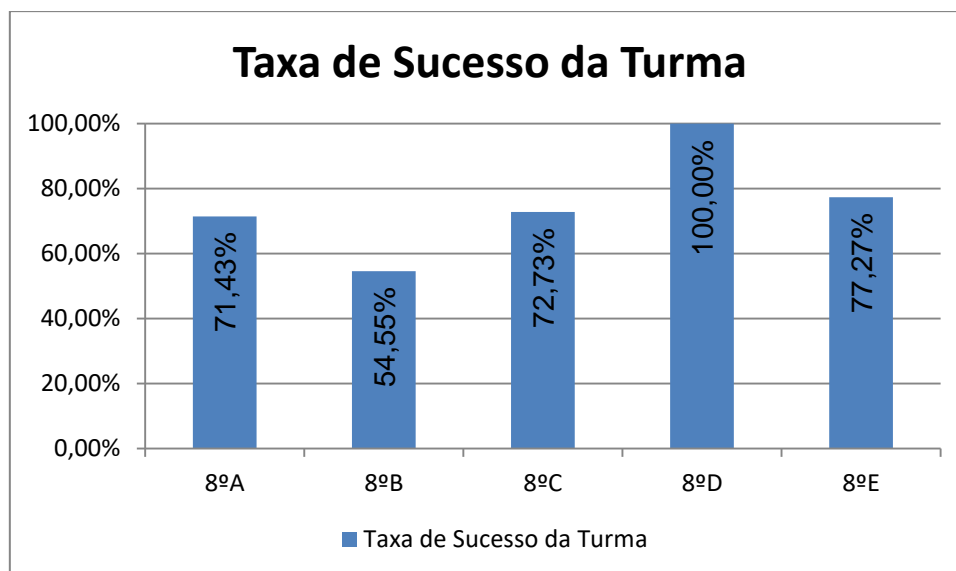

MATEMÁTICA > 8.º ANO

Nr. de níveis 4 ou 5 = **37,39% (43)** | Nr. de níveis 1 ou 2 = **23,48% (27)** | Nível médio da Disciplina = **3,26**
Taxa de Sucesso 21/22 = **76,52%** | Taxa de Sucesso 20/21 = **72,48%** | Desvio = **+4,04%**