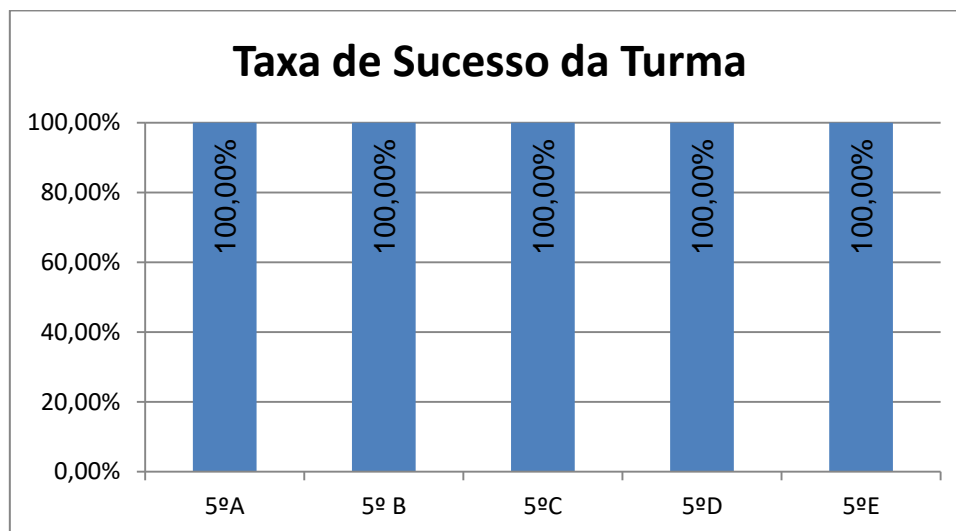

EDUCAÇÃO FÍSICA > 5.º ANO

Nr. de níveis 4 ou 5 = **72,12% (75)** | Nr. de níveis 1 ou 2 = **0,00% (0)** | Nível médio da Disciplina = **3,86**
Taxa de Sucesso 21/22 = **100,00%** | Taxa de Sucesso 20/21 = **100%** | Desvio = **0,00%**