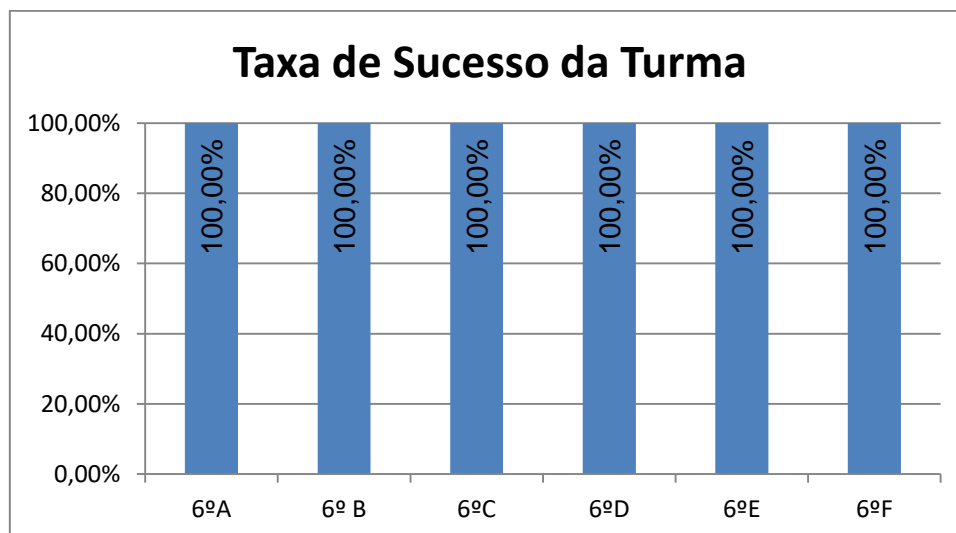

DEPARTAMENTO DE

EXPRESSÕES

EDUCAÇÃO FÍSICA > 5.º ANO

Nr. de níveis 4 ou 5 = **72,12% (75)** | Nr. de níveis 1 ou 2 = **0,00% (0)** | Nível médio da Disciplina = **3,86**
Taxa de Sucesso 21/22 = **100,00%** | Taxa de Sucesso 20/21 = **100%** | Desvio = **0,00%**

EDUCAÇÃO FÍSICA > 6.º ANO

Nr. de níveis 4 ou 5 = **59,71% (83)** | Nr. de níveis 1 ou 2 = **0,00% (0)** | Nível médio da Disciplina = **3,70**
Taxa de Sucesso 21/22 = **100,00%** | Taxa de Sucesso 20/21 = **99,15%** | Desvio = **+0,85%**