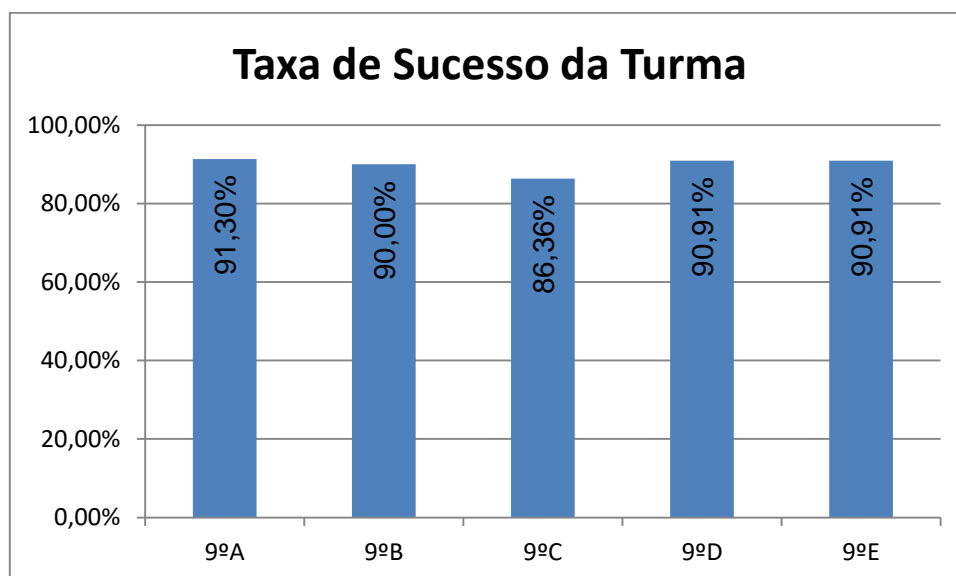

CIÊNCIAS NATURAIS > 9.º ANO

Nr. de níveis 4 ou 5 = **42,20% (46)** | Nr. de níveis 1 ou 2 = **10,09% (11)** | Nível médio da Disciplina = **3,37**
Taxa de Sucesso 21/22 = **89,91%** | Taxa de Sucesso 20/21 = **100%** | Desvio = **-10,09%**