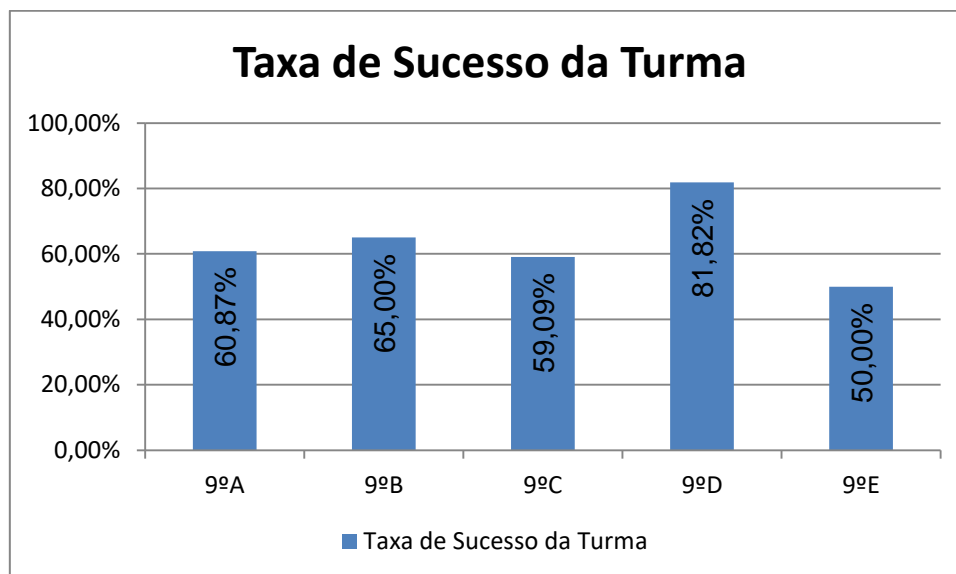

MATEMÁTICA > 9.º ANO

Nr. de níveis 4 ou 5 = **34,86% (38)** | Nr. de níveis 1 ou 2 = **36,70% (40)** | Nível médio da Disciplina = **3,09**
Taxa de Sucesso 21/22 = **63,30%** | Taxa de Sucesso 20/21 = **78,90%** | Desvio = **-15,60%**