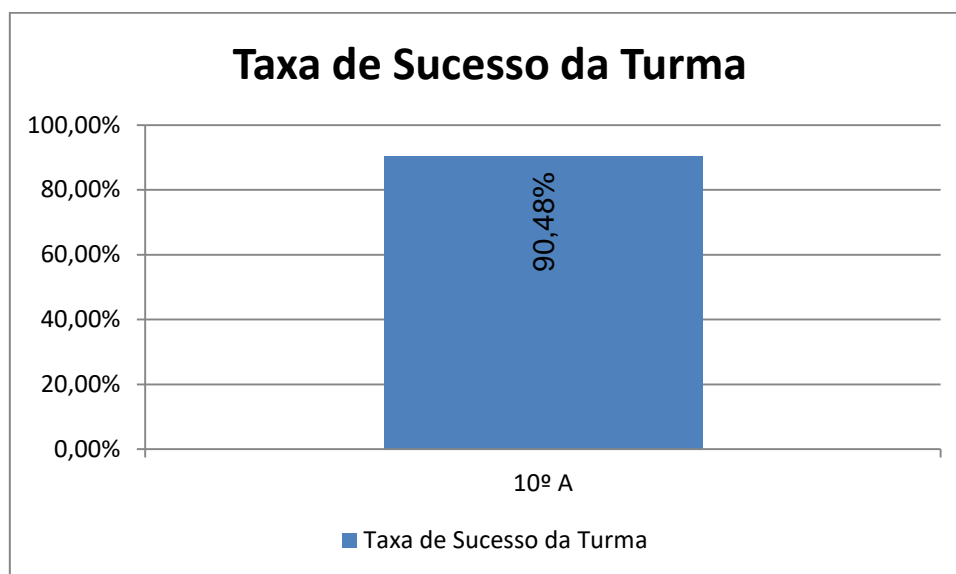

FÍSICA E QUÍMICA A > 11.º ANO

Nº de classif. ≥ 14 = **42,86% (9)** | Nr. de classif. < 10 = **9,52% (2)** | Classif. média da Disciplina = **12,95**

Taxa de Sucesso 21/22 = **90,48%** | Taxa de Sucesso 20/21 = **92,86%** | Desvio = **-2,38%**