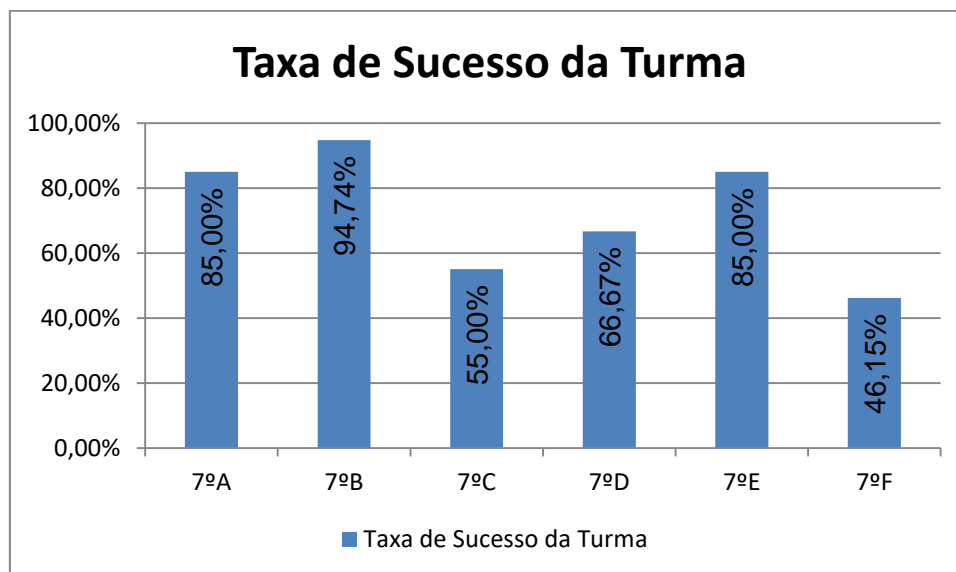

INGLÊS > 7.º ANO

Nr. de níveis 4 ou 5 = **28,45% (33)** | Nr. de níveis 1 ou 2 = **26,72% (31)** | Nível médio da Disciplina = **3,12**
Taxa de Sucesso 21/22 = **73,28%** | Taxa de Sucesso 20/21 = **95,58%** | Desvio = **-22,30%**