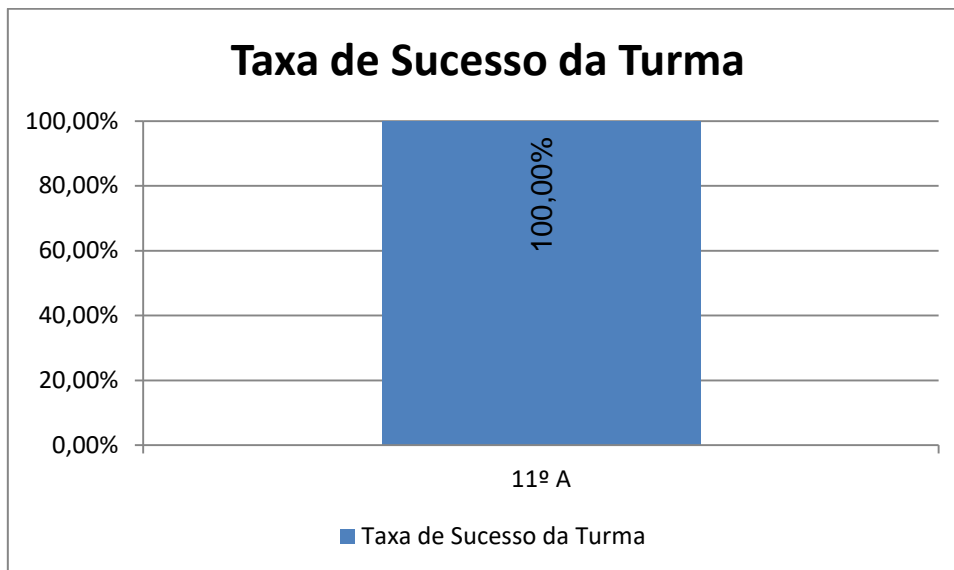

INGLÊS > 11.º ANO

Nº de classif. ≥ 14 = **95,24% (20)** | Nr. de classif. < 10 = **0,00% (0)** | Classif. média da Disciplina = **16,90**
Taxa de Sucesso 21/22 = **100%** | Taxa de Sucesso 20/21 = **100%** | Desvio = **0,00%**