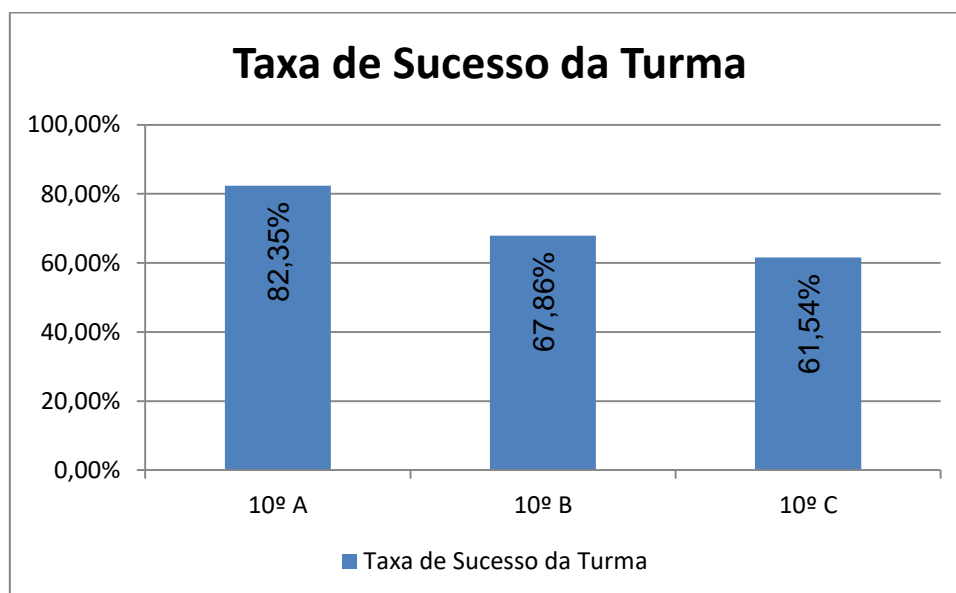

PORTUGUÊS > 7.º ANO

Nr. de níveis 4 ou 5 = **22,41% (26)** | Nr. de níveis 1 ou 2 = **25,86% (30)** | Nível médio da Disciplina = **2,97**
Taxa de Sucesso 21/22 = **74,14%** | Taxa de Sucesso 20/21 = **96,46%** | Desvio = **-22,32%**

PORTUGUÊS > 8.º ANO

Nr. de níveis 4 ou 5 = **20,00% (23)** | Nr. de níveis 1 ou 2 = **25,22% (29)** | Nível médio da Disciplina = **2,96**
Taxa de Sucesso 21/22 = **74,78%** | Taxa de Sucesso 20/21 = **97,25%** | Desvio = **-22,47%**

PORTUGUÊS > 9.º ANO

Nr. de níveis 4 ou 5 = **38,53% (42)** | Nr. de níveis 1 ou 2 = **11,93% (13)** | Nível médio da Disciplina = **3,34**
Taxa de Sucesso 21/22 = **88,07%** | Taxa de Sucesso 20/21 = **96,36%** | Desvio = **-8,29%**

PORTUGUÊS > 10.º ANO

Nº de classif. ≥ 14 = **18,31% (13)** | Nr. de classif. < 10 = **30,99% (22)** | Classif. média da Disciplina = **10,75**
Taxa de Sucesso 21/22 = **69,01%** | Taxa de Sucesso 20/21 = **82,14%** | Desvio = **-13,13%**