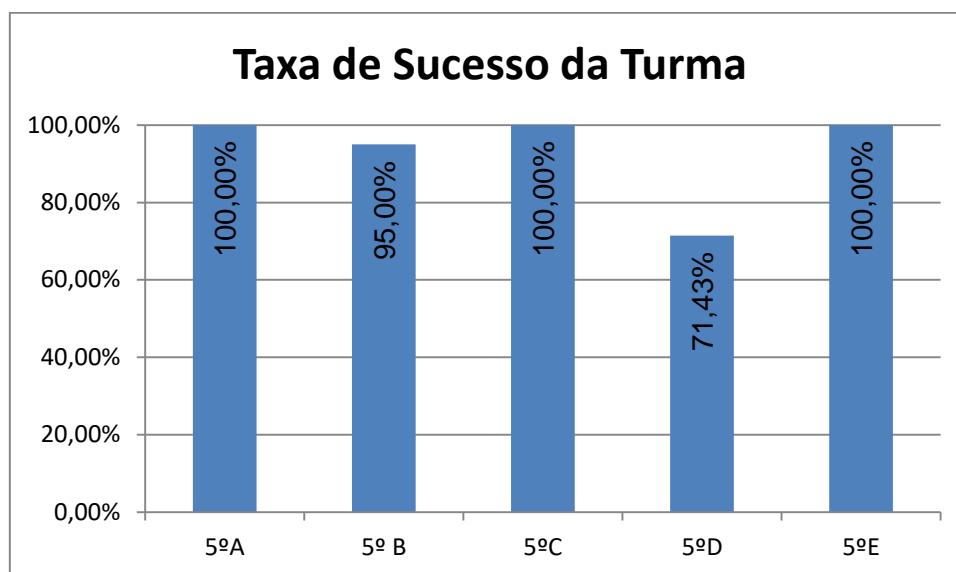

EDUCAÇÃO MUSICAL > 5.º ANO

Nr. de níveis 4 ou 5 = **73,63% (67)** | Nr. de níveis 1 ou 2 = **3,30% (3)** | Nível médio da Disciplina = **3,93**
Taxa de Sucesso 21/22 = **96,70%** | Taxa de Sucesso 20/21 = **100%** | Desvio = **-3,30%**