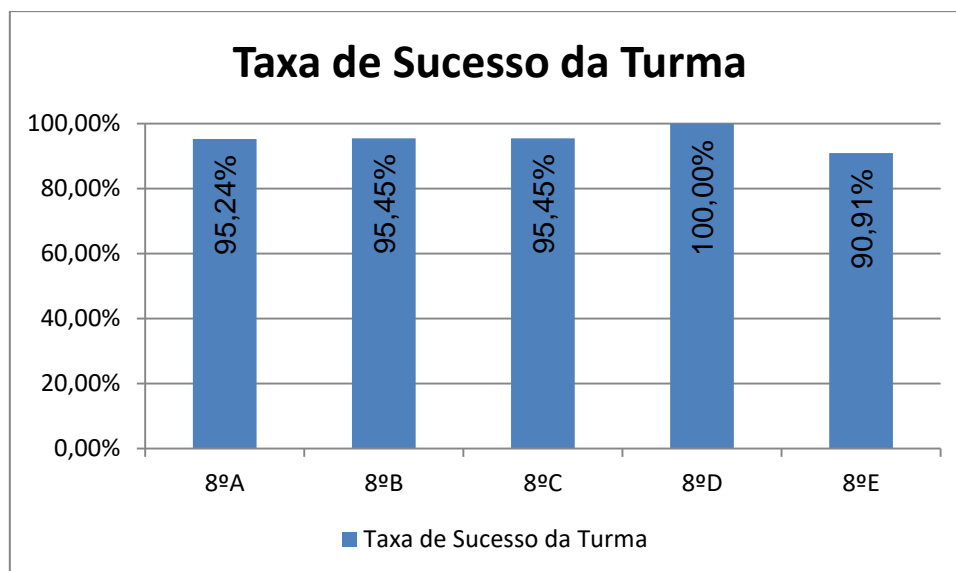

FRANÇÊS > 8.º ANO

Nr. de níveis 4 ou 5 = **45,22% (52)** | Nr. de níveis 1 ou 2 = **4,35% (5)** | Nível médio da Disciplina = **3,52**
Taxa de Sucesso 21/22 = **95,65%** | Taxa de Sucesso 20/21 = **99,08%** | Desvio = **-3,43%**