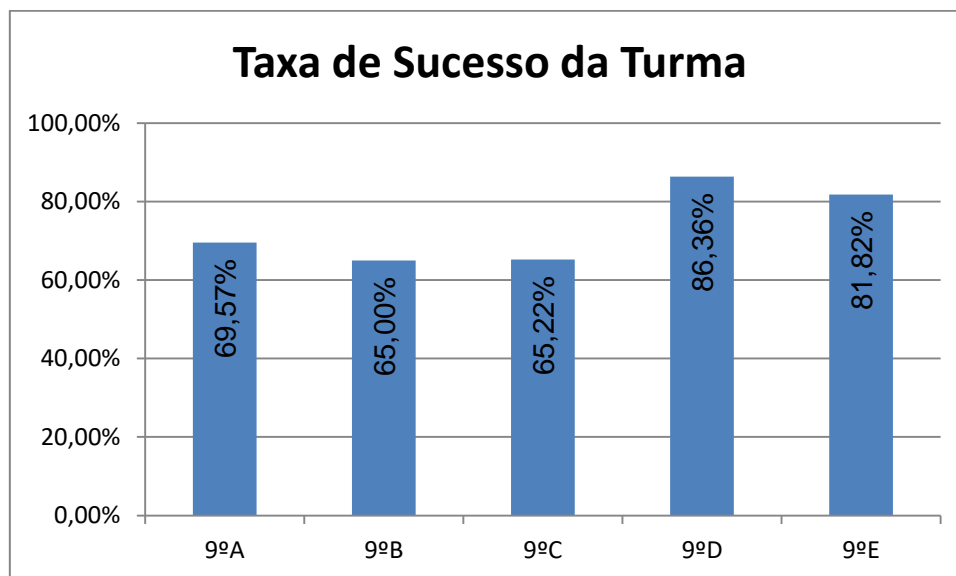

HISTÓRIA > 9.º ANO

Nr. de níveis 4 ou 5 = **26,36% (29)** | Nr. de níveis 1 ou 2 = **26,36% (29)** | Nível médio da Disciplina = **3,07**
Taxa de Sucesso 21/22 = **73,64%** | Taxa de Sucesso 20/21 = **98,18%** | Desvio = **-24,54%**