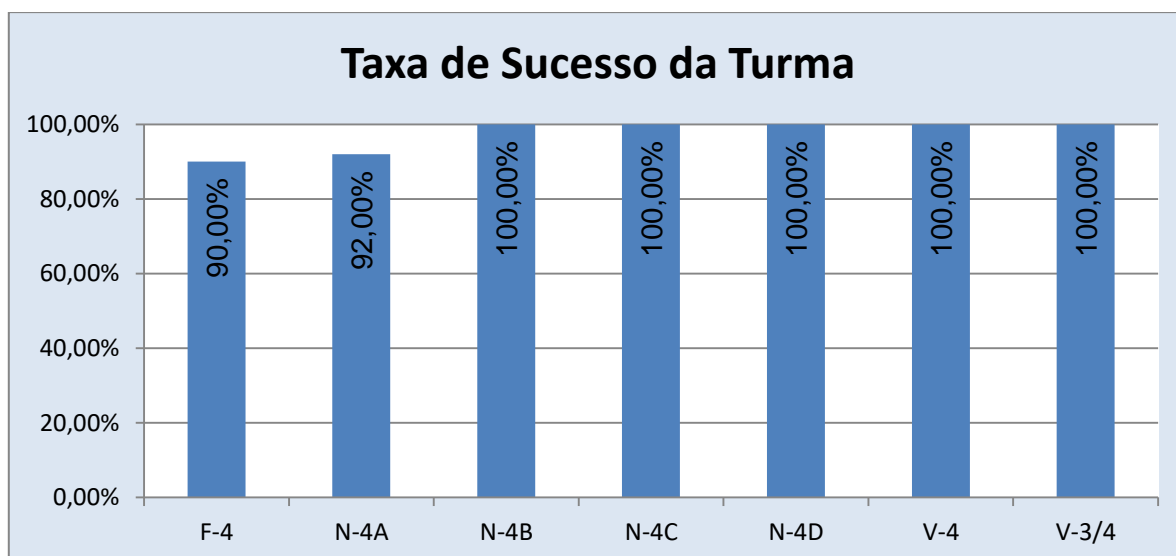

ESTUDO DO MEIO > 4.º ANO

Nr. de níveis 4 ou 5 = **64,52% (80)** | Nr. de níveis 1 ou 2 = **2,42% (3)** | Nível médio da Disciplina = **3,95**
Taxa de Sucesso 21/22 = **97,58%** | Taxa de Sucesso 20/21 = **99,14%** | Desvio = **-1,56%**