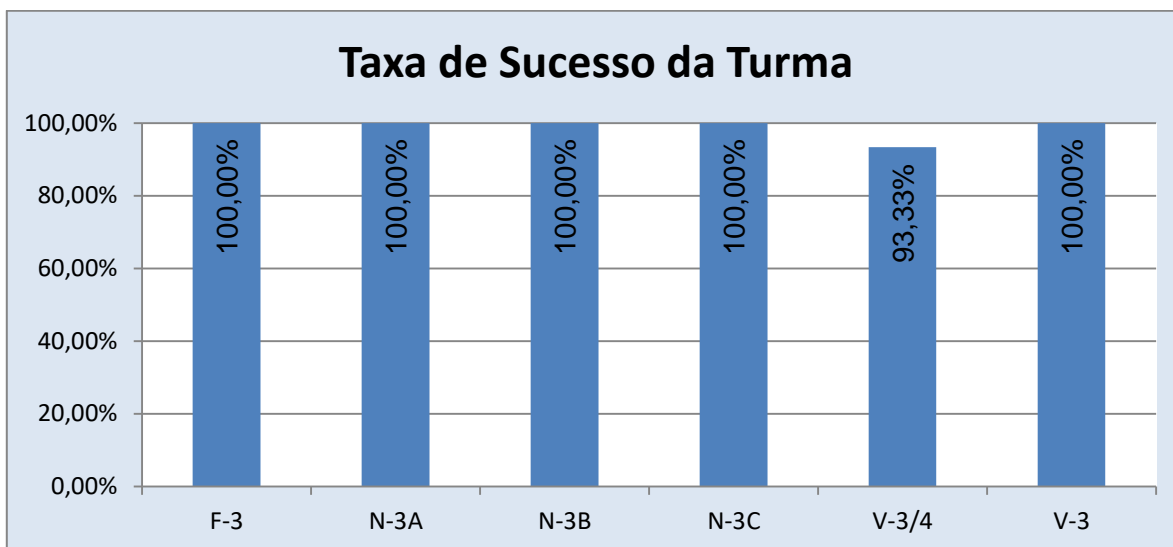

INGLÊS > 3.º ANO

Nr. de níveis 4 ou 5 = **71,84% (74)** | Nr. de níveis 1 ou 2 = **0,97% (1)** | Nível médio da Disciplina = **4,03**
Taxa de Sucesso 21/22 = **99,03%** | Taxa de Sucesso 20/21 = **100%** | Desvio = **-0,97%**