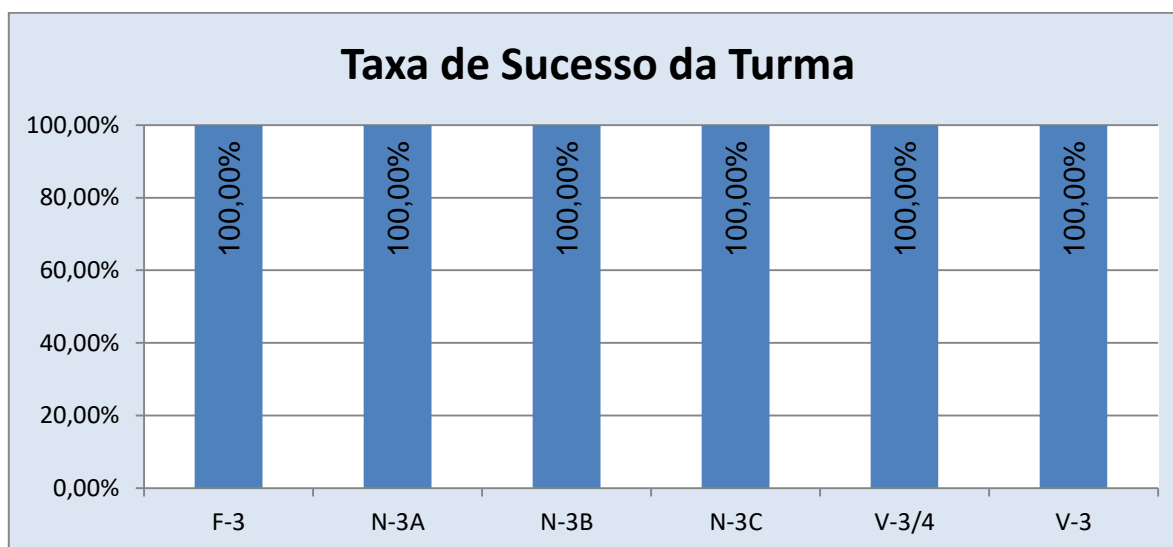

EXPRESSÕES - EDA > 3.º ANO

Nr. de níveis 4 ou 5 = **87,38% (90)** | Nr. de níveis 1 ou 2 = **0,00% (0)** | Nível médio da Disciplina = **4,28**
Taxa de Sucesso 21/22 = **100,00%** | Taxa de Sucesso 20/21 = **100%** | Desvio = **0,00%**