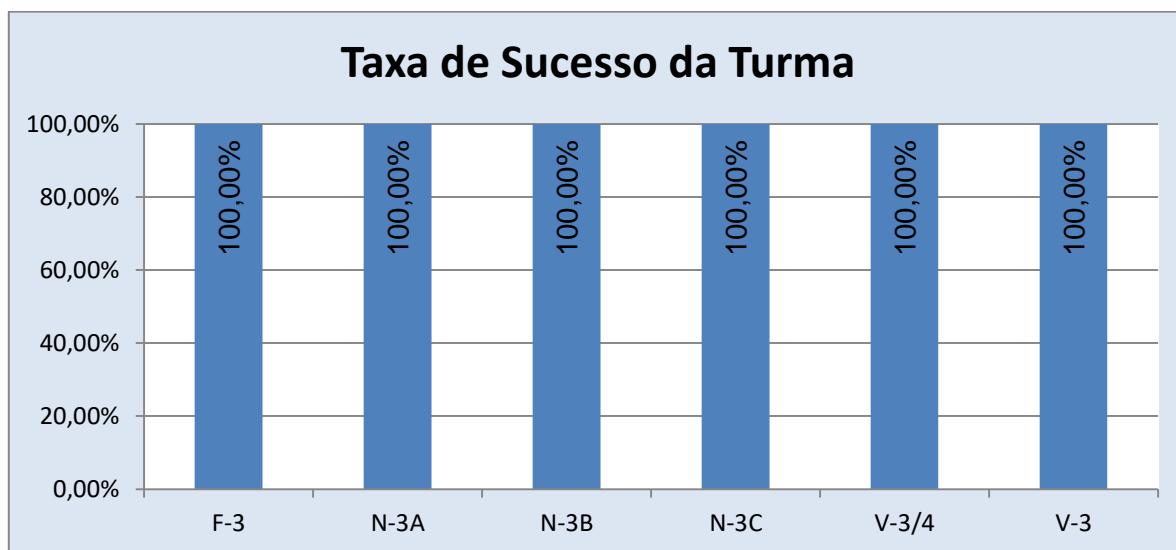

EXPRESSÕES - EDF > 3.º ANO

Nr. de níveis 4 ou 5 = **90,29% (93)** | Nr. de níveis 1 ou 2 = **0,00% (0)** | Nível médio da Disciplina = **4,37**
Taxa de Sucesso 21/22 = **100,00%** | Taxa de Sucesso 20/21 = **100%** | Desvio = **0,00%**