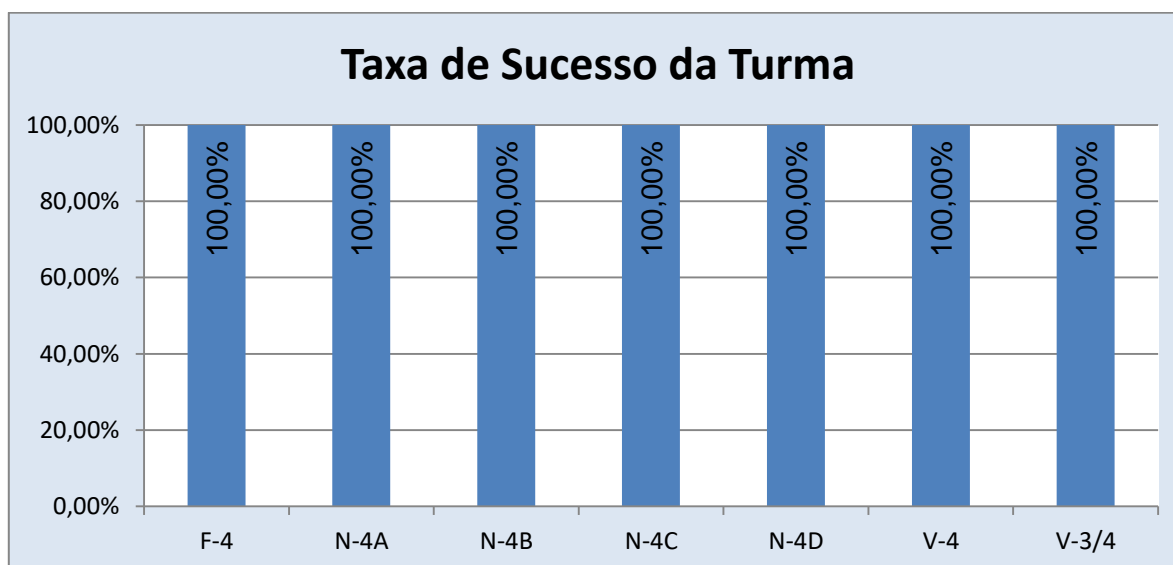

PROJETO +MAR > 4.º ANO

Nr. de níveis 4 ou 5 = **79,84% (99)** | Nr. de níveis 1 ou 2 = **0,00% (0)** | Nível médio da Disciplina = **4,22**
Taxa de Sucesso 21/22 = **100%** | Taxa de Sucesso 20/21 = **a)** | Desvio = **a)**

---

a) Não existe histórico