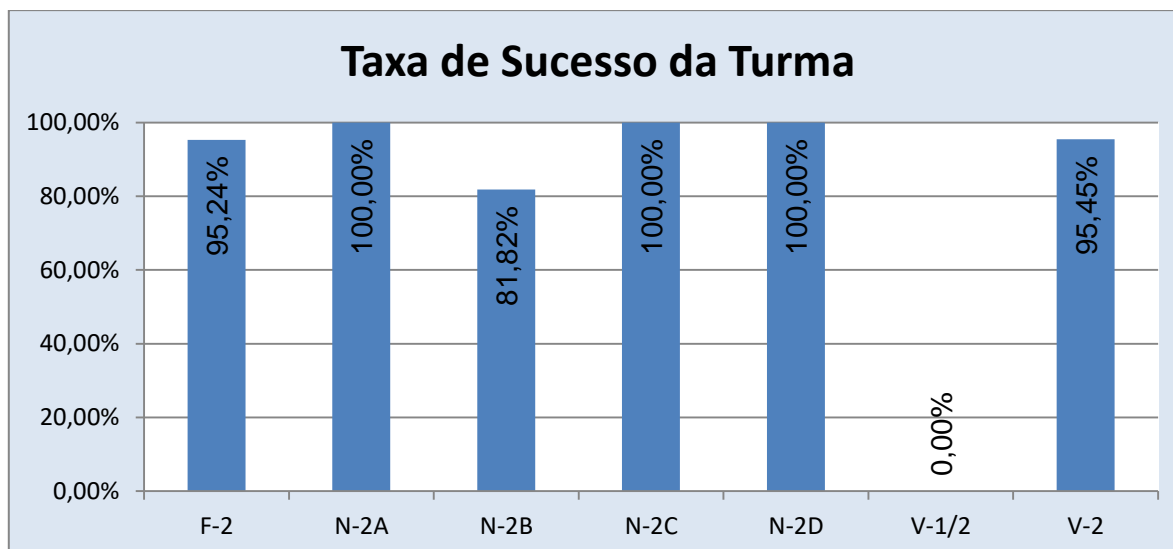

MATEMÁTICA > 2.º ANO

Nr. de níveis 4 ou 5 = **73,13% (98)** | Nr. de níveis 1 ou 2 = **5,22% (7)** | Nível médio da Disciplina = **4,03**
Taxa de Sucesso 21/22 = **94,78%** | Taxa de Sucesso 20/21 = **93,64%** | Desvio = **+1,14%**