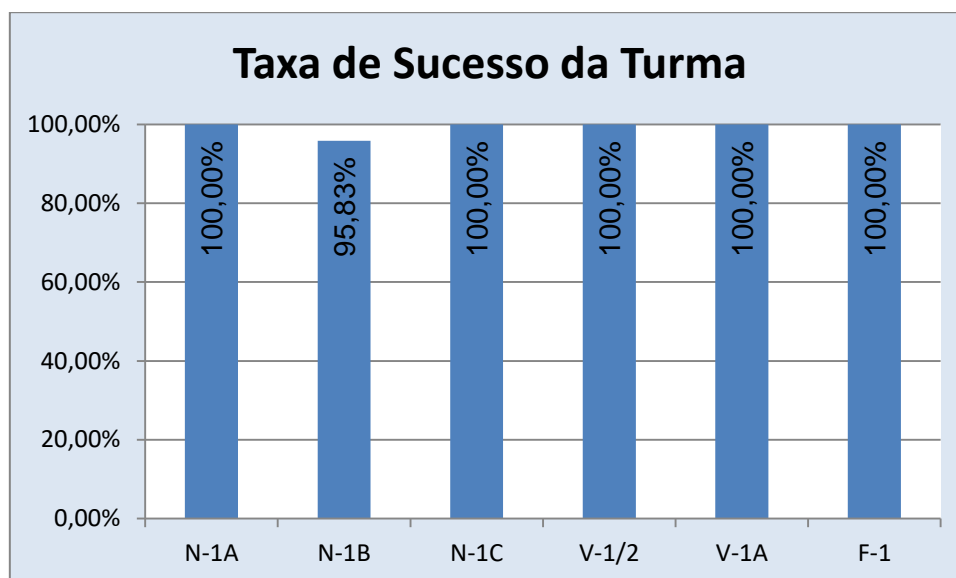

EXPRESSÕES - EDF > 1.º ANO

Nr. de níveis 4 ou 5 = **74,44% (99)** | Nr. de níveis 1 ou 2 = **0,75% (1)** | Nível médio da Disciplina = **4,08**
Taxa de Sucesso 21/22 = **99,25%** | Taxa de Sucesso 20/21 = **100%** | Desvio = **-0,75%**