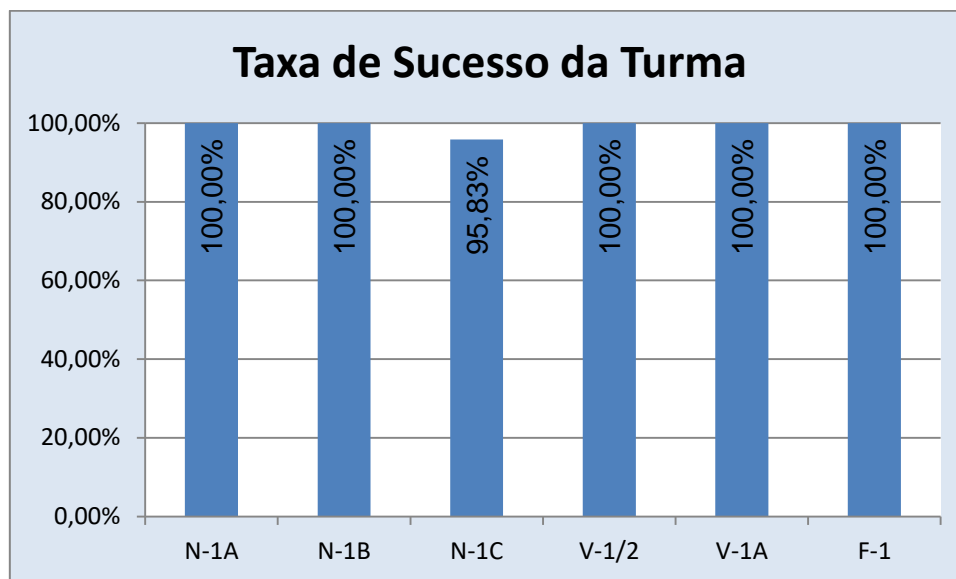

PROJETO +MAR > 1.º ANO

Nr. de níveis 4 ou 5 = **81,20% (108)** | Nr. de níveis 1 ou 2 = **0,75% (1)** | Nível médio da Disciplina = **4,12**
Taxa de Sucesso 21/22 = **99,25%** | Taxa de Sucesso 20/21 = **100%** | Desvio = **-0,75%**