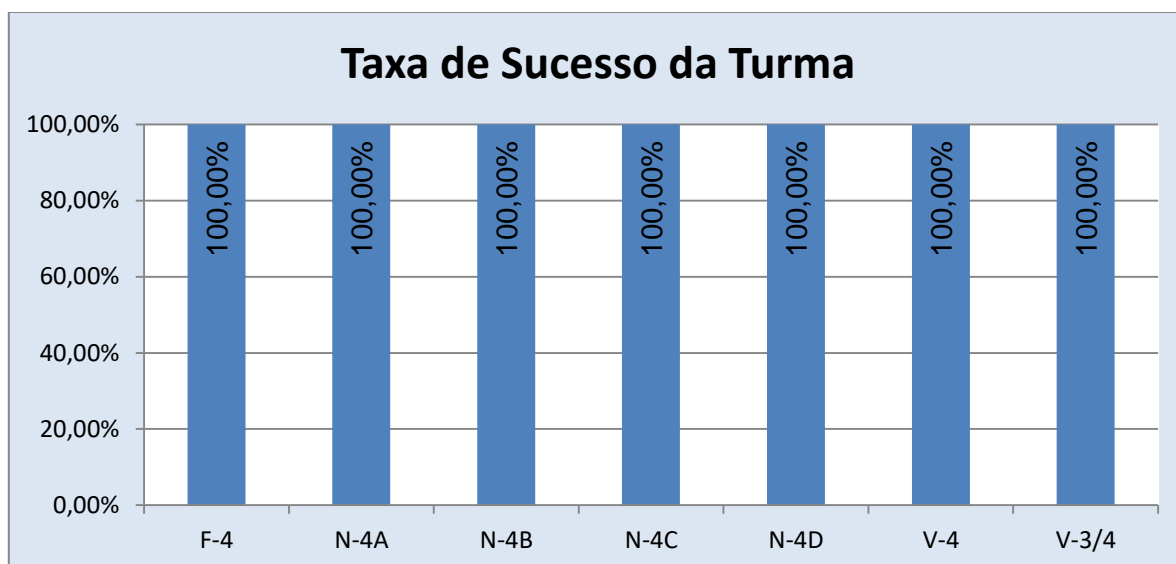

EXPRESSÕES EDF > 4.º ANO

Nr. de níveis 4 ou 5 = **86,29% (107)** | Nr. de níveis 1 ou 2 = **0,00% (0)** | Nível médio da Disciplina = **4,29**
Taxa de Sucesso 21/22 = **100,00%** | Taxa de Sucesso 20/21 = **100%** | Desvio = **0,00%**