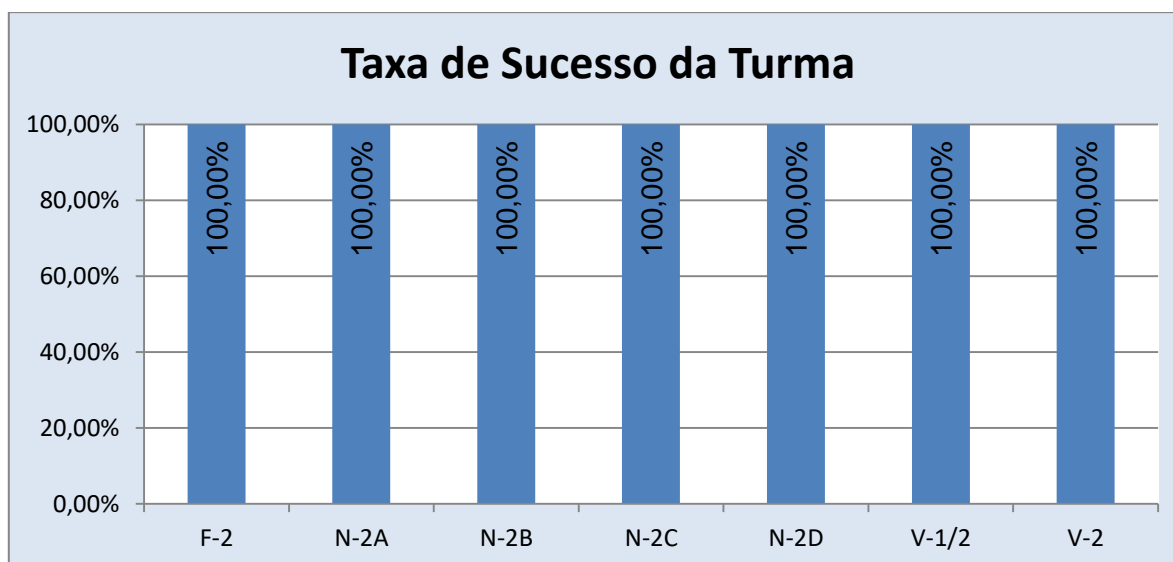

EXPRESSÕES - EDA > 2.º ANO

Nr. de níveis 4 ou 5 = **70,90% (95)** | Nr. de níveis 1 ou 2 = **0,00% (0)** | Nível médio da Disciplina = **3,88**
Taxa de Sucesso 21/22 = **100,00%** | Taxa de Sucesso 20/21 = **100%** | Desvio = **0,00%**