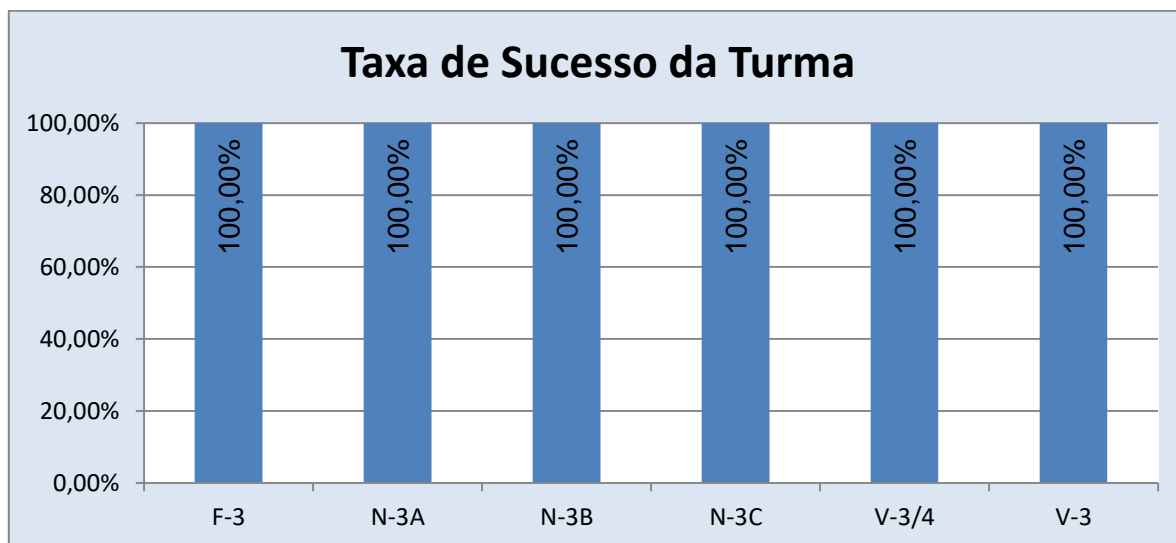

MATEMÁTICA > 3.º ANO

Nr. de níveis 4 ou 5 = **68,93% (71)** | Nr. de níveis 1 ou 2 = **0,00% (0)** | Nível médio da Disciplina = **4,04**
Taxa de Sucesso 21/22 = **100,00%** | Taxa de Sucesso 20/21 = **98,39%** | Desvio = **+1,61%**