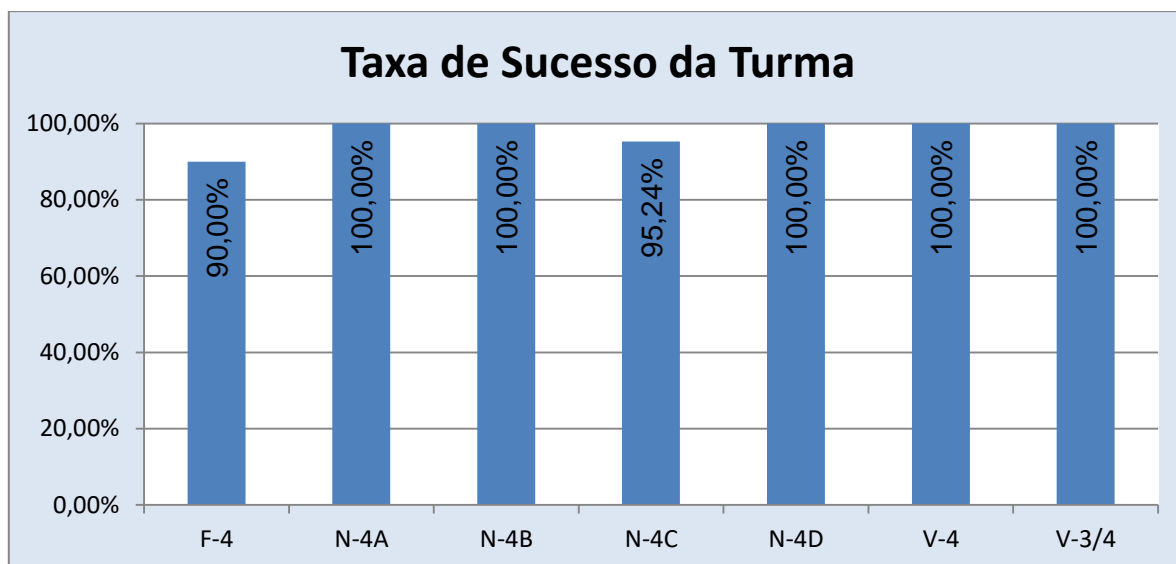

PORTUGUÊS > 4.º ANO

Nr. de níveis 4 ou 5 = **61,29% (76)** | Nr. de níveis 1 ou 2 = **1,61% (2)** | Nível médio da Disciplina = **3,86**
Taxa de Sucesso 21/22 = **98,39%** | Taxa de Sucesso 20/21 = **97,41%** | Desvio = **+0,98%**