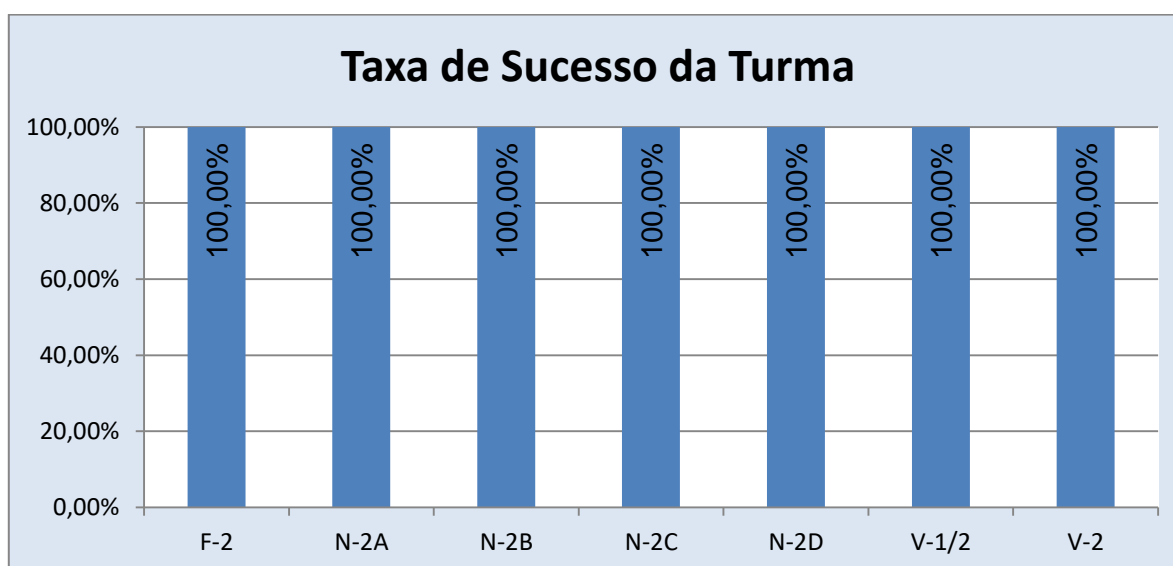

EXPRESSÕES - EDF > 2.º ANO

Nr. de níveis 4 ou 5 = **88,06% (118)** | Nr. de níveis 1 ou 2 = **0,00% (0)** | Nível médio da Disciplina = **4,12**
Taxa de Sucesso 21/22 = **100,00%** | Taxa de Sucesso 20/21 = **100%** | Desvio = **0,00%**