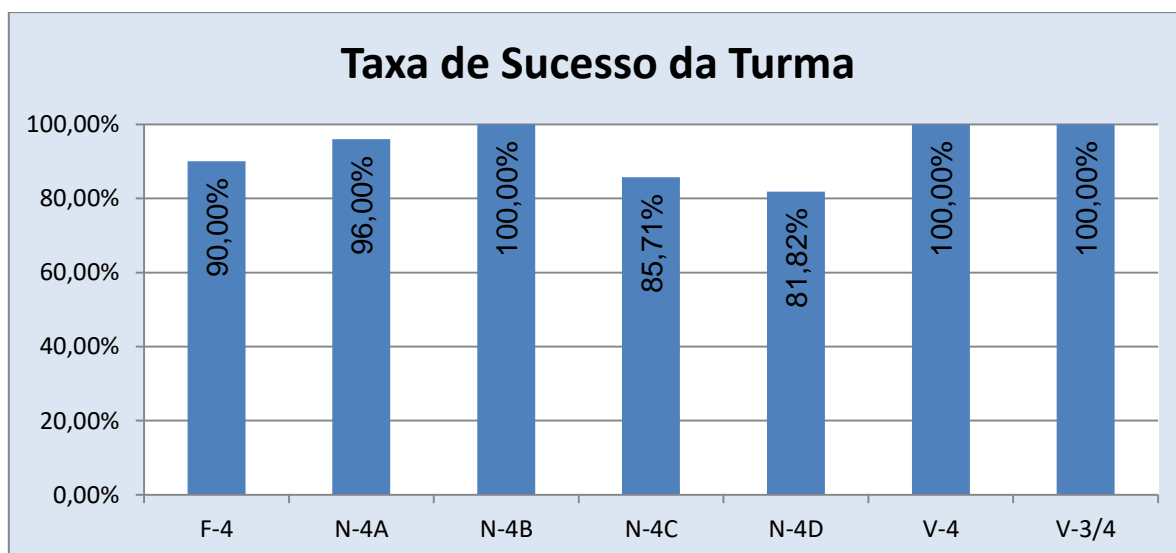

MATEMÁTICA > 4.º ANO

Nr. de níveis 4 ou 5 = **54,03% (67)** | Nr. de níveis 1 ou 2 = **7,26% (9)** | Nível médio da Disciplina = **3,73**
Taxa de Sucesso 21/22 = **92,74%** | Taxa de Sucesso 20/21 = **93,10%** | Desvio = **-0.36%**