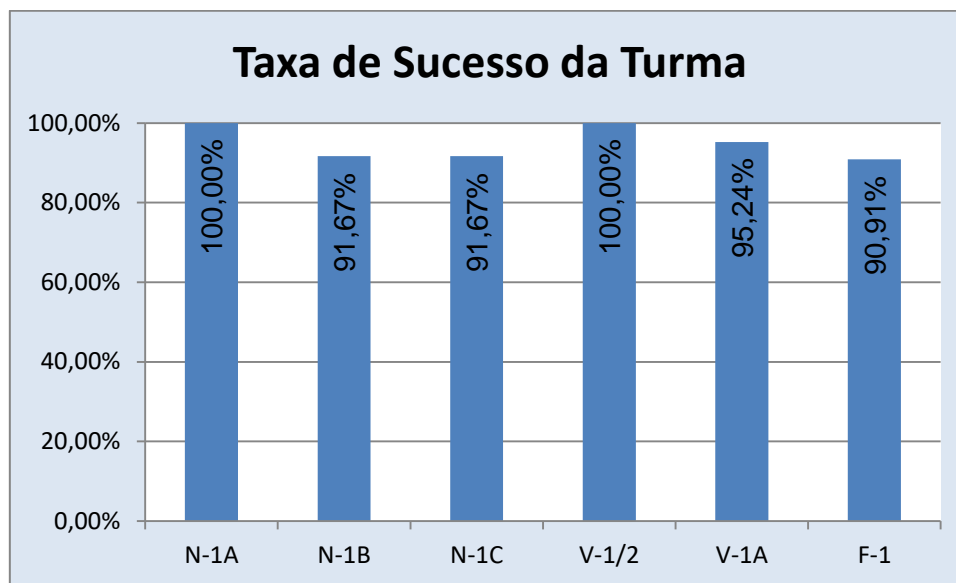

MATEMÁTICA > 1.º ANO

Nr. de níveis 4 ou 5 = **81,20% (108)** | Nr. de níveis 1 ou 2 = **5,26% (7)** | Nível médio da Disciplina = **4,08**
Taxa de Sucesso 21/22 = **94,74%** | Taxa de Sucesso 20/21 = **99,19%** | Desvio = **-4,45%**