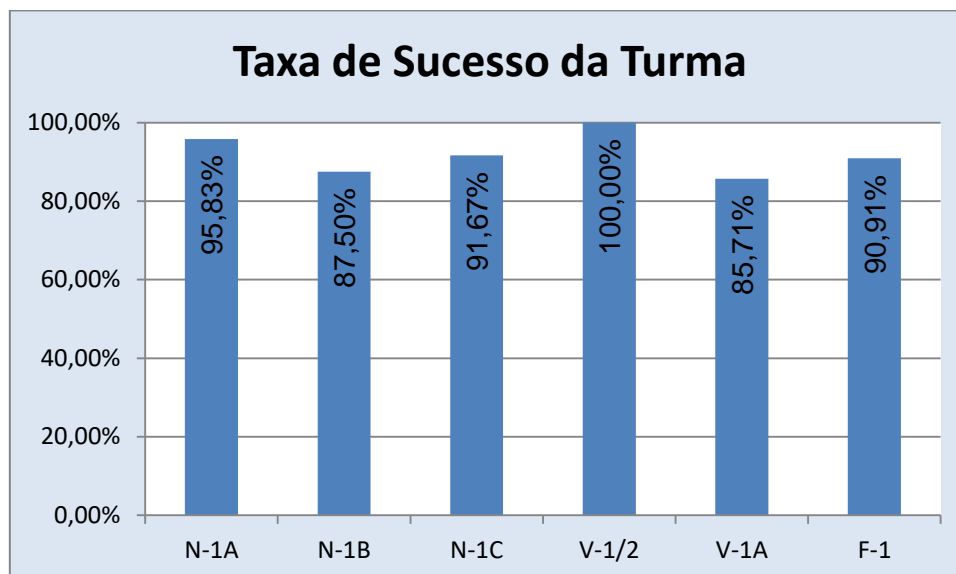

PORTUGUÊS > 1.º ANO

Nr. de níveis 4 ou 5 = **66,17% (88)** | Nr. de níveis 1 ou 2 = **8,27% (11)** | Nível médio da Disciplina = **3,85**
Taxa de Sucesso 21/22 = **91,73%** | Taxa de Sucesso 20/21 = **97,58%** | Desvio = **-5,85%**