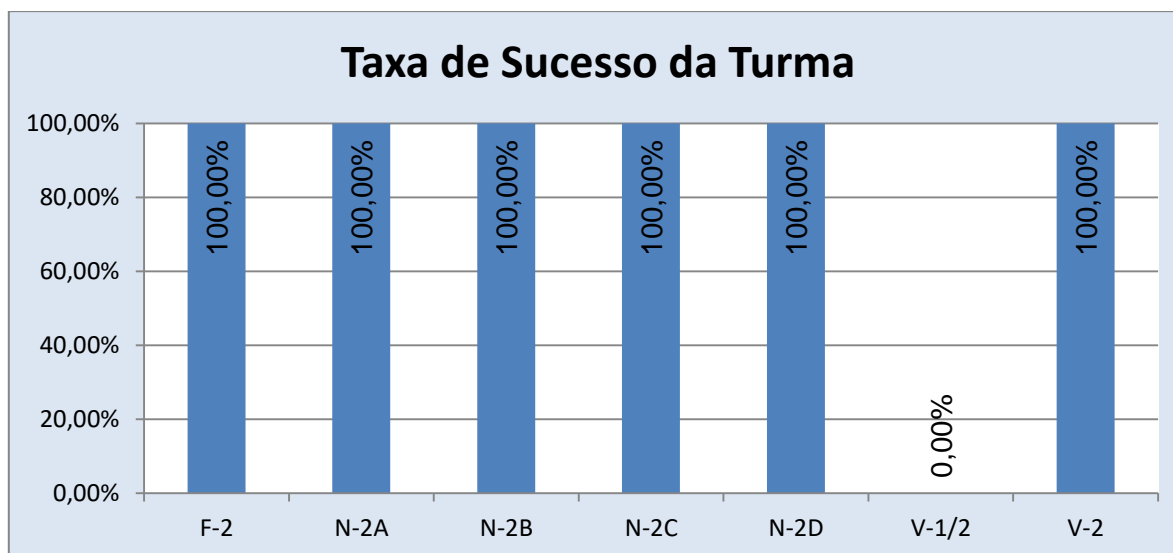

ESTUDO DO MEIO > 2.º ANO

Nr. de níveis 4 ou 5 = **84,33% (113)** | Nr. de níveis 1 ou 2 = **0,75% (1)** | Nível médio da Disciplina = **4,37**
Taxa de Sucesso 21/22 = **99,25%** | Taxa de Sucesso 20/21 = **99,09%** | Desvio = **+0,16%**