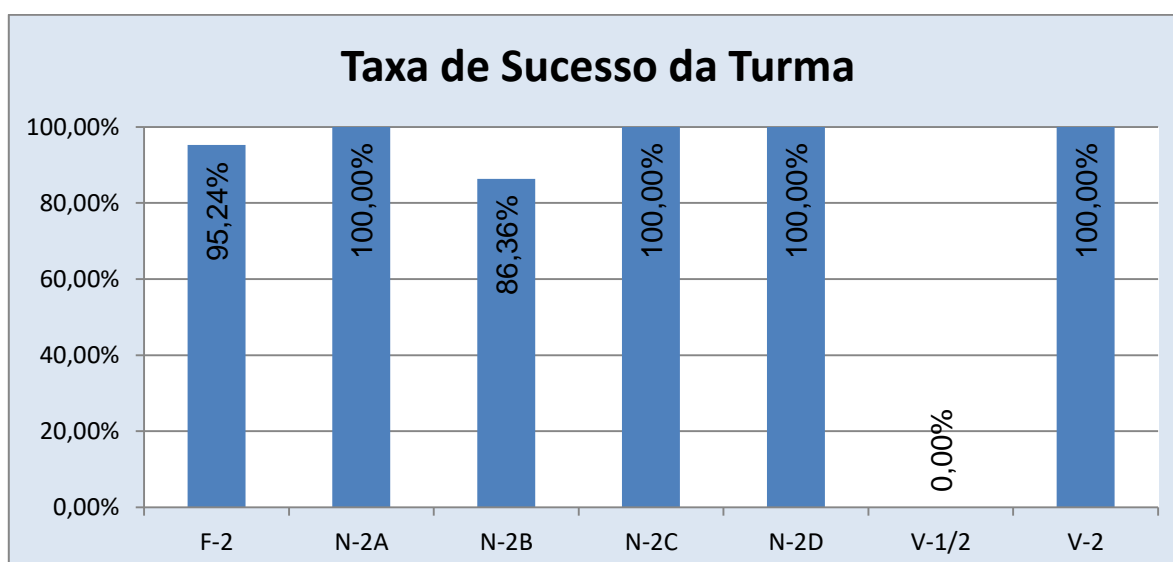

PORTUGUÊS > 2.º ANO

Nr. de níveis 4 ou 5 = **73,13% (98)** | Nr. de níveis 1 ou 2 = **3,73% (5)** | Nível médio da Disciplina = **4,04**
Taxa de Sucesso 21/22 = **96,27%** | Taxa de Sucesso 20/21 = **92,73%** | Desvio = **+3,54%**