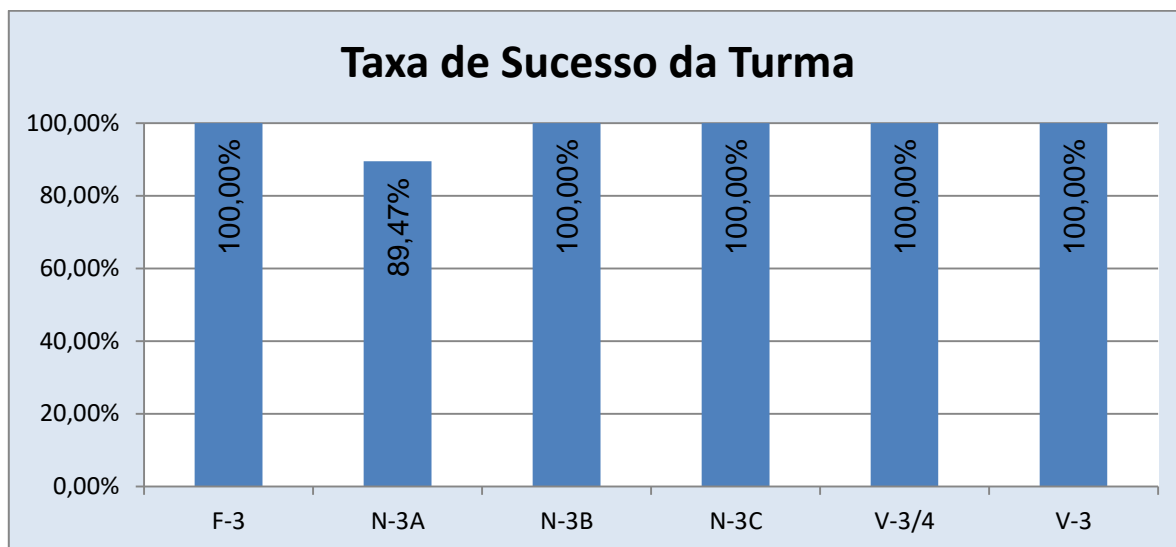

PORTUGUÊS > 3.º ANO

Nr. de níveis 4 ou 5 = **61,17% (63)** | Nr. de níveis 1 ou 2 = **1,94% (2)** | Nível médio da Disciplina = **3,83**
Taxa de Sucesso 21/22 = **98,06%** | Taxa de Sucesso 20/21 = **96,77%** | Desvio = **+1,29%**