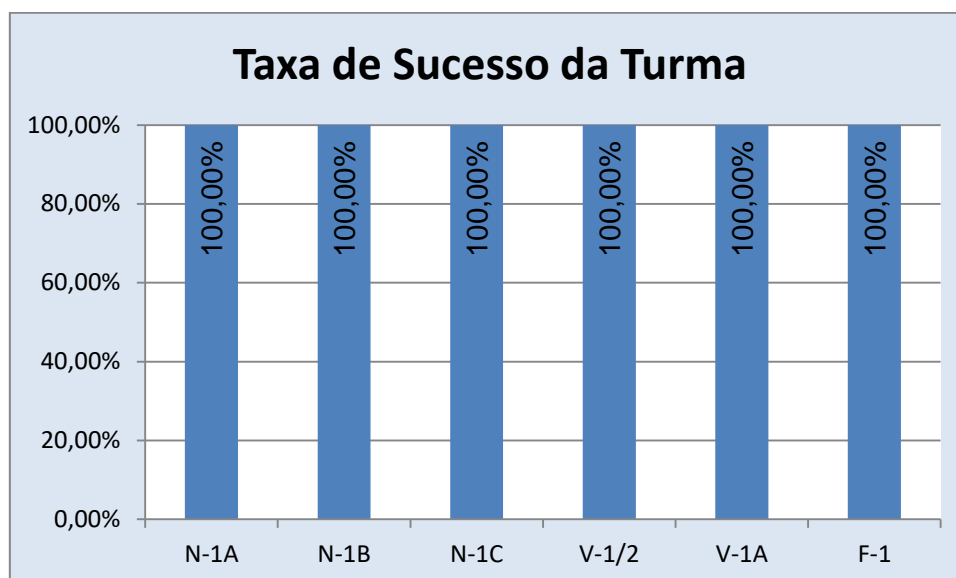

EXPRESSÕES - EDA > 1.º ANO

Nr. de níveis 4 ou 5 = **69,92% (93)** | Nr. de níveis 1 ou 2 = **0,00% (0)** | Nível médio da Disciplina = **3,89**
Taxa de Sucesso 21/22 = **100%** | Taxa de Sucesso 20/21 = **100%** | Desvio = **0,00%**