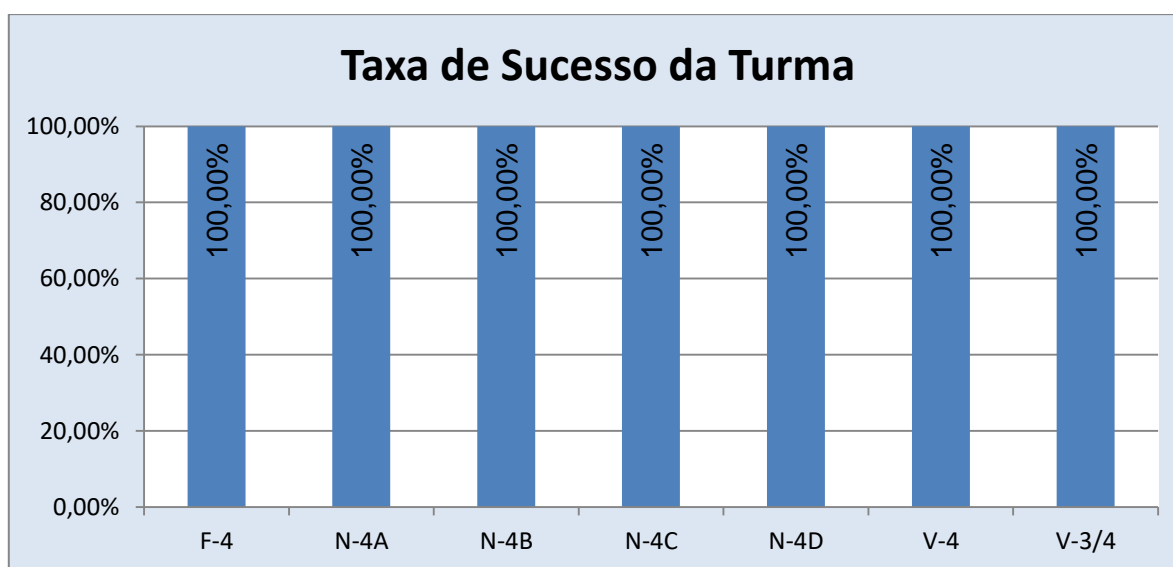

EXPRESSÕES - EDA > 4.º ANO

Nr. de níveis 4 ou 5 = **76,61% (95)** | Nr. de níveis 1 ou 2 = **0,00% (0)** | Nível médio da Disciplina = **4,14**
Taxa de Sucesso 21/22 = **100,00%** | Taxa de Sucesso 20/21 = **100%** | Desvio = **0,00%**