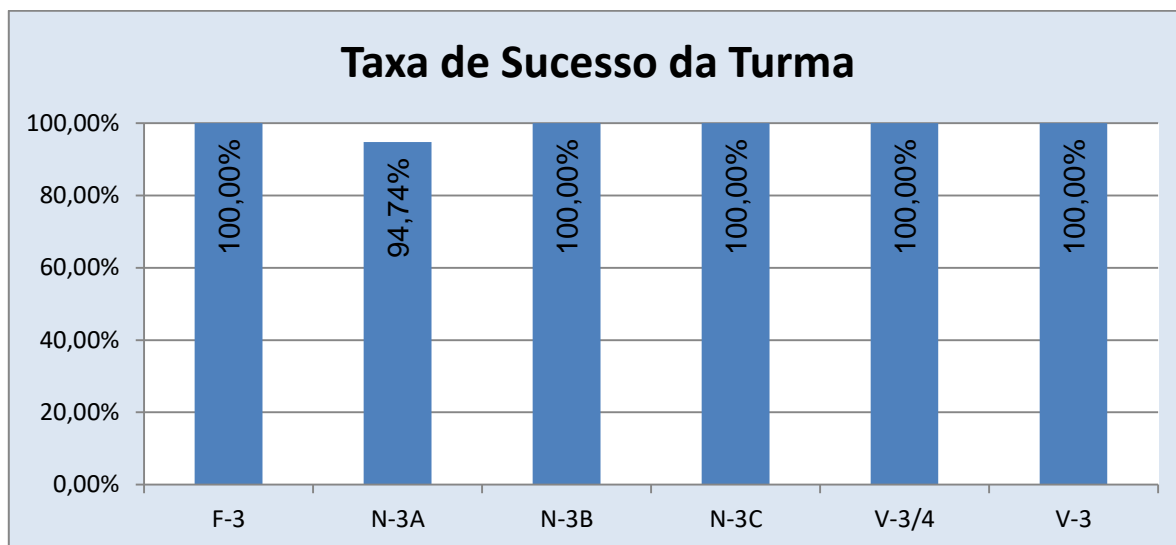

ESTUDO DO MEIO > 3.º ANO

Nr. de níveis 4 ou 5 = **80,58% (83)** | Nr. de níveis 1 ou 2 = **0,97% (1)** | Nível médio da Disciplina = **4,14**
Taxa de Sucesso 21/22 = **99,03%** | Taxa de Sucesso 20/21 = **100%** | Desvio = **-0,97%**