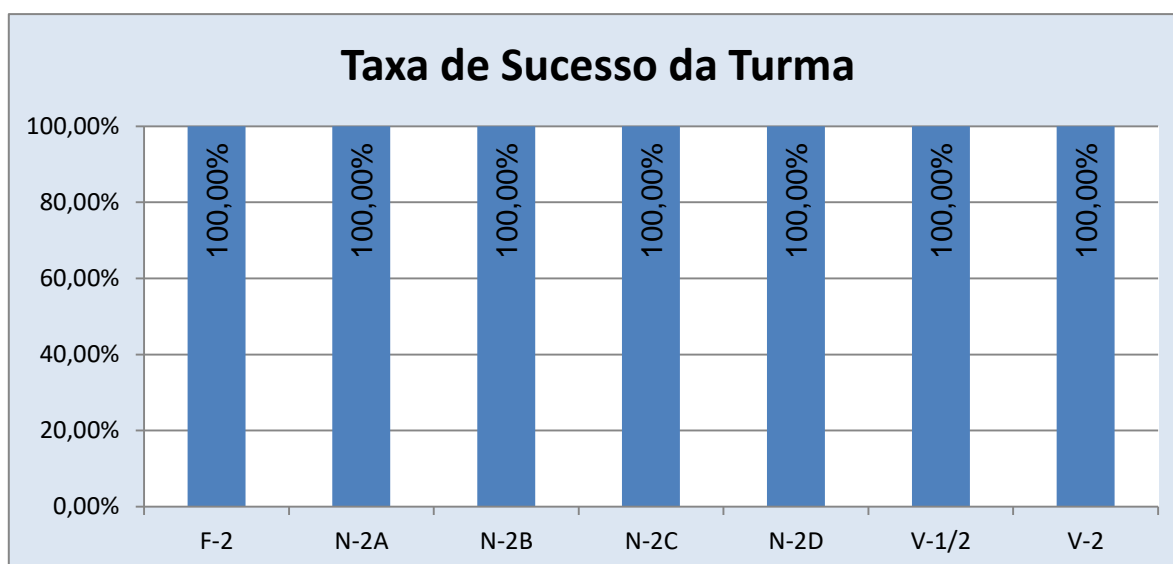

PROJETO +MAR > 2.º ANO

Nr. de níveis 4 ou 5 = **81,34% (109)** | Nr. de níveis 1 ou 2 = **0,00% (0)** | Nível médio da Disciplina = **3,98**
Taxa de Sucesso 21/22 = **100,00%** | Taxa de Sucesso 20/21 = **100%** | Desvio = **0,00%**