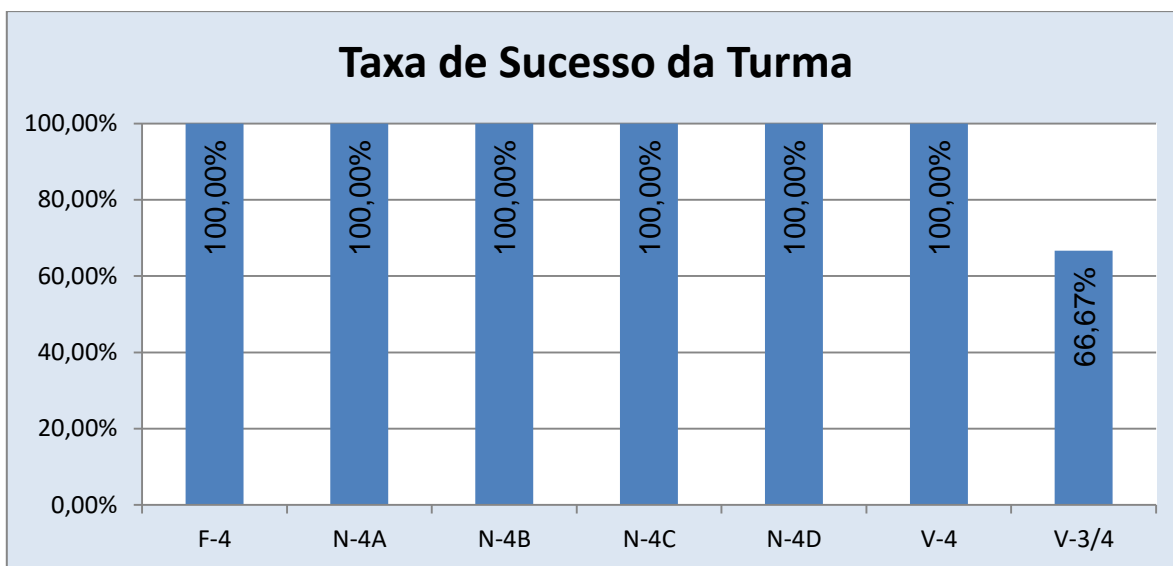

INGLÊS > 4.º ANO

Nr. de níveis 4 ou 5 = **64,52% (80)** | Nr. de níveis 1 ou 2 = **0,81% (1)** | Nível médio da Disciplina = **3,90**
Taxa de Sucesso 21/22 = **99,19%** | Taxa de Sucesso 20/21 = **99,14%** | Desvio = **+0,05%**