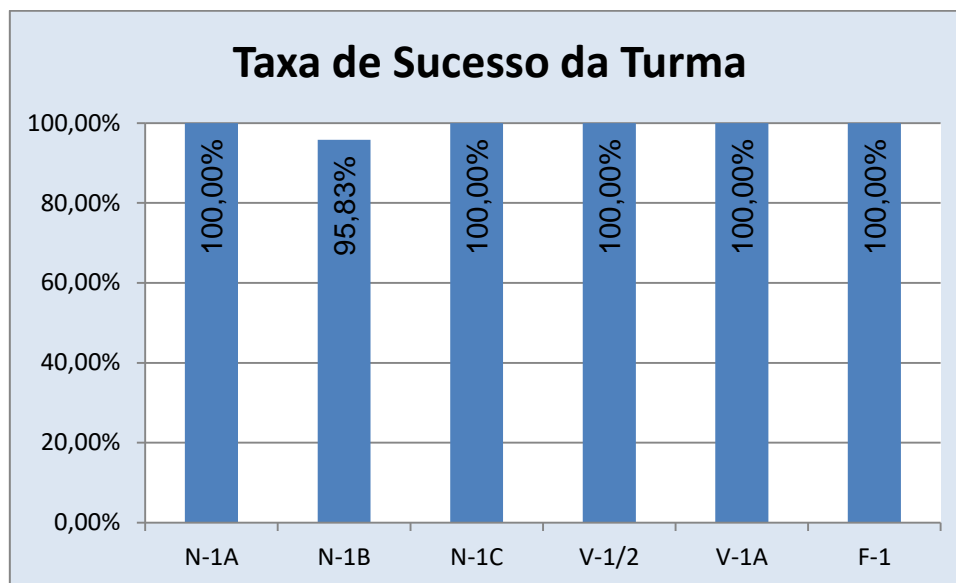

ESTUDO DO MEIO > 1.º ANO

Nr. de níveis 4 ou 5 = **93,23% (124)** | Nr. de níveis 1 ou 2 = **0,75% (1)** | Nível médio da Disciplina = **4,54**
Taxa de Sucesso 21/22 = **99,25%** | Taxa de Sucesso 20/21 = **100%** | Desvio = **-0,75%**