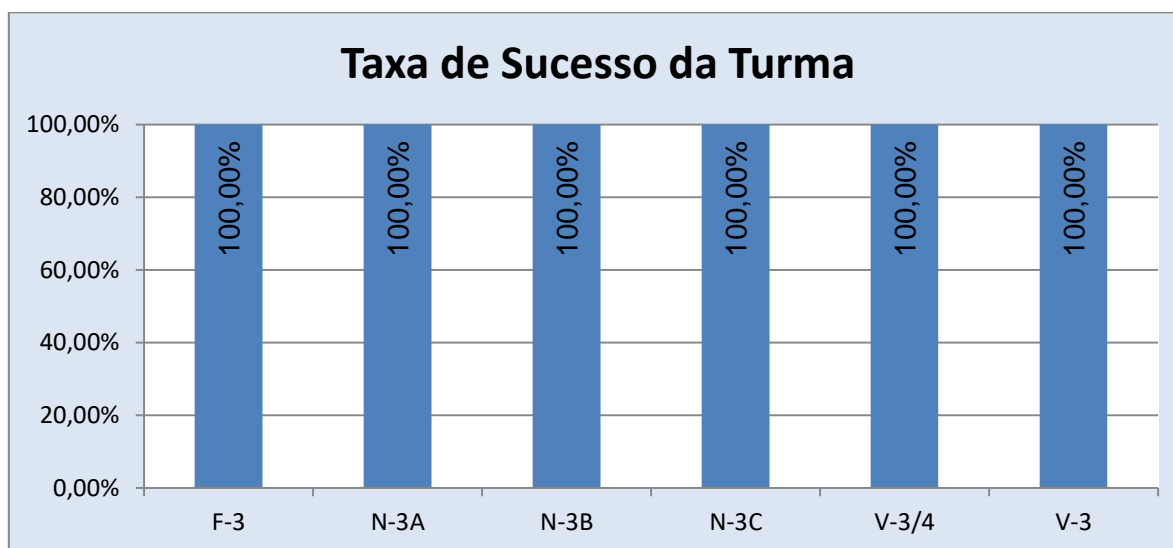

PROJETO +MAR > 3.º ANO

Nr. de níveis 4 ou 5 = **90,29% (93)** | Nr. de níveis 1 ou 2 = **0,00% (0)** | Nível médio da Disciplina = **4,46**
Taxa de Sucesso 21/22 = **100,00%** | Taxa de Sucesso 20/21 = **100%** | Desvio = **0,00%**