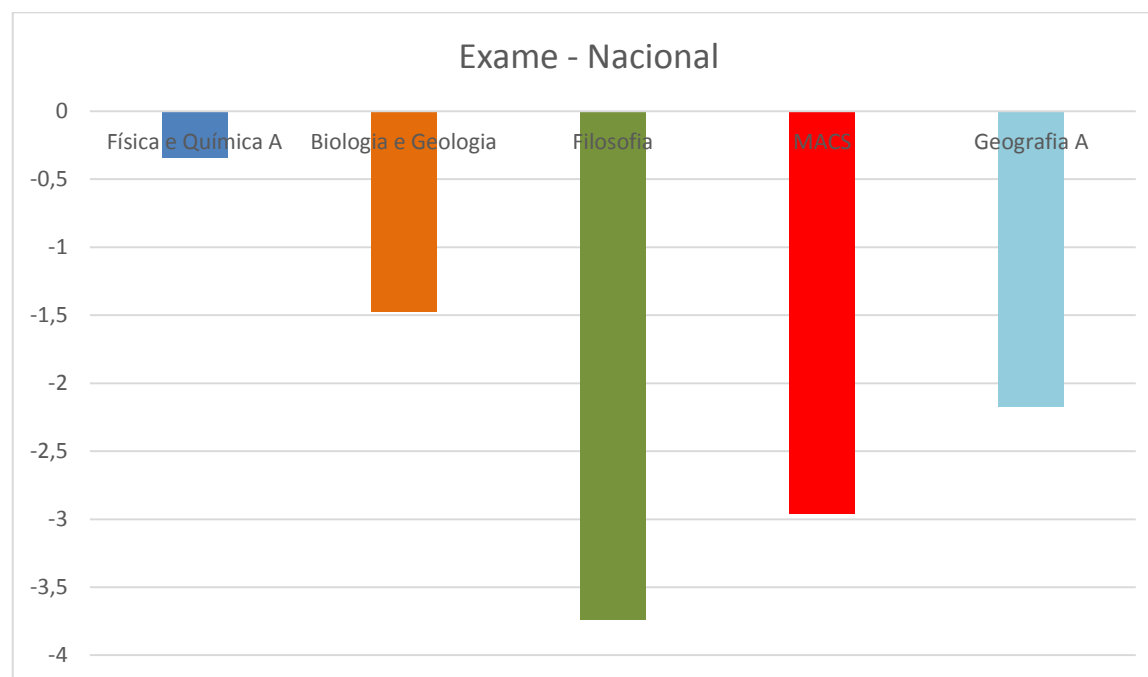

Desvios (Escola - Nacional)

Disciplina	Escola - Nacional
Física e Química A	-0,34
Biologia e Geologia	-1,47
Filosofia	-3,74
MACS	-2,96
Geografia A	-2,17