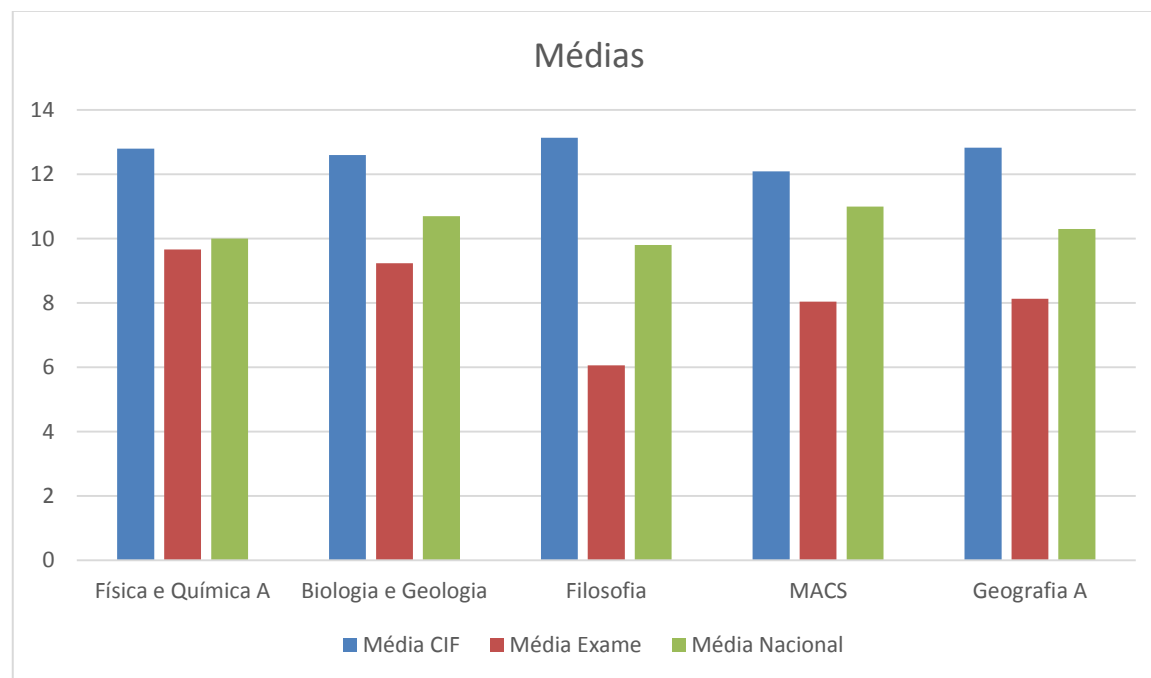

RESULTADOS DOS EXAMES NACIONAIS – Alunos internos

MÉDIAS

	Média CIF	Média Exame	Média Nacional
Física e Química A	12,8	9,66	10,0
Biologia e Geologia	12,6	9,24	10,7
Filosofia	13,4	6,06	9,8
MACS	12,09	8,04	11,0
Geografia A	12,83	8,13	10,3