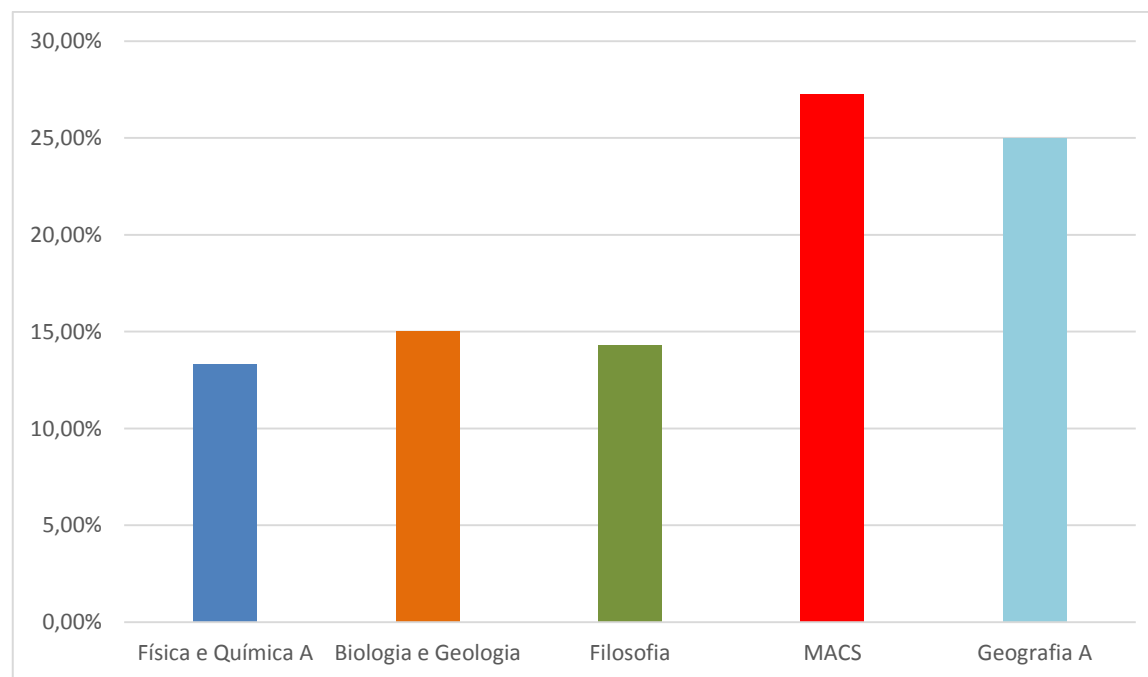

## RESULTADOS DOS EXAMES NACIONAIS – Alunos internos

## Desvios (Exame-Interna)

Disciplina	Exame - Interna
Física e Química A	-3,14
Biologia e Geologia	-3,37
Filosofia	-7,08
MACS	-4,05
Geografia A	-4,70

## Desvios (Escola - Nacional)

Disciplina	Escola - Nacional
Física e Química A	-0,34
Biologia e Geologia	-1,47
Filosofia	-3,74
MACS	-2,96
Geografia A	-2,17

## RESULTADOS DOS EXAMES NACIONAIS – Alunos externos