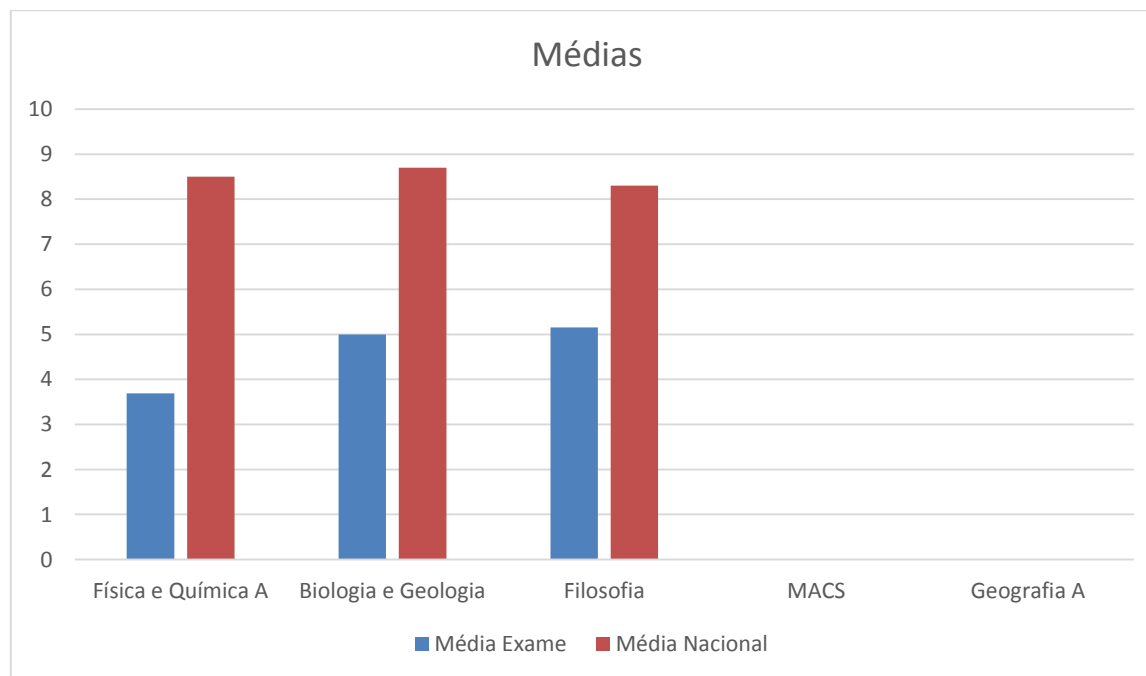

RESULTADOS DOS EXAMES NACIONAIS – Alunos externos

MÉDIAS

	Média Exame	Média Nacional
Física e Química A	3,69	8,5
Biologia e Geologia	5	8,7
Filosofia	5,15	8,3
MACS		
Geografia A