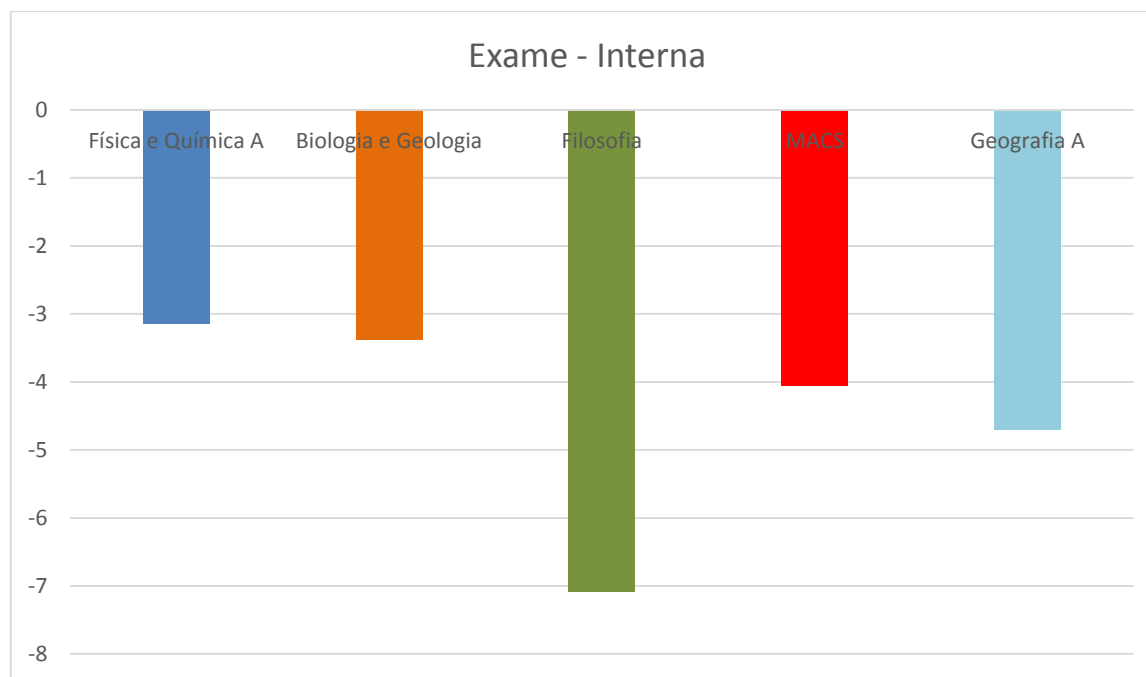

Desvios (Exame-Interna)

Disciplina	Exame - Interna
Física e Química A	-3,14
Biologia e Geologia	-3,37
Filosofia	-7,08
MACS	-4,05
Geografia A	-4,70